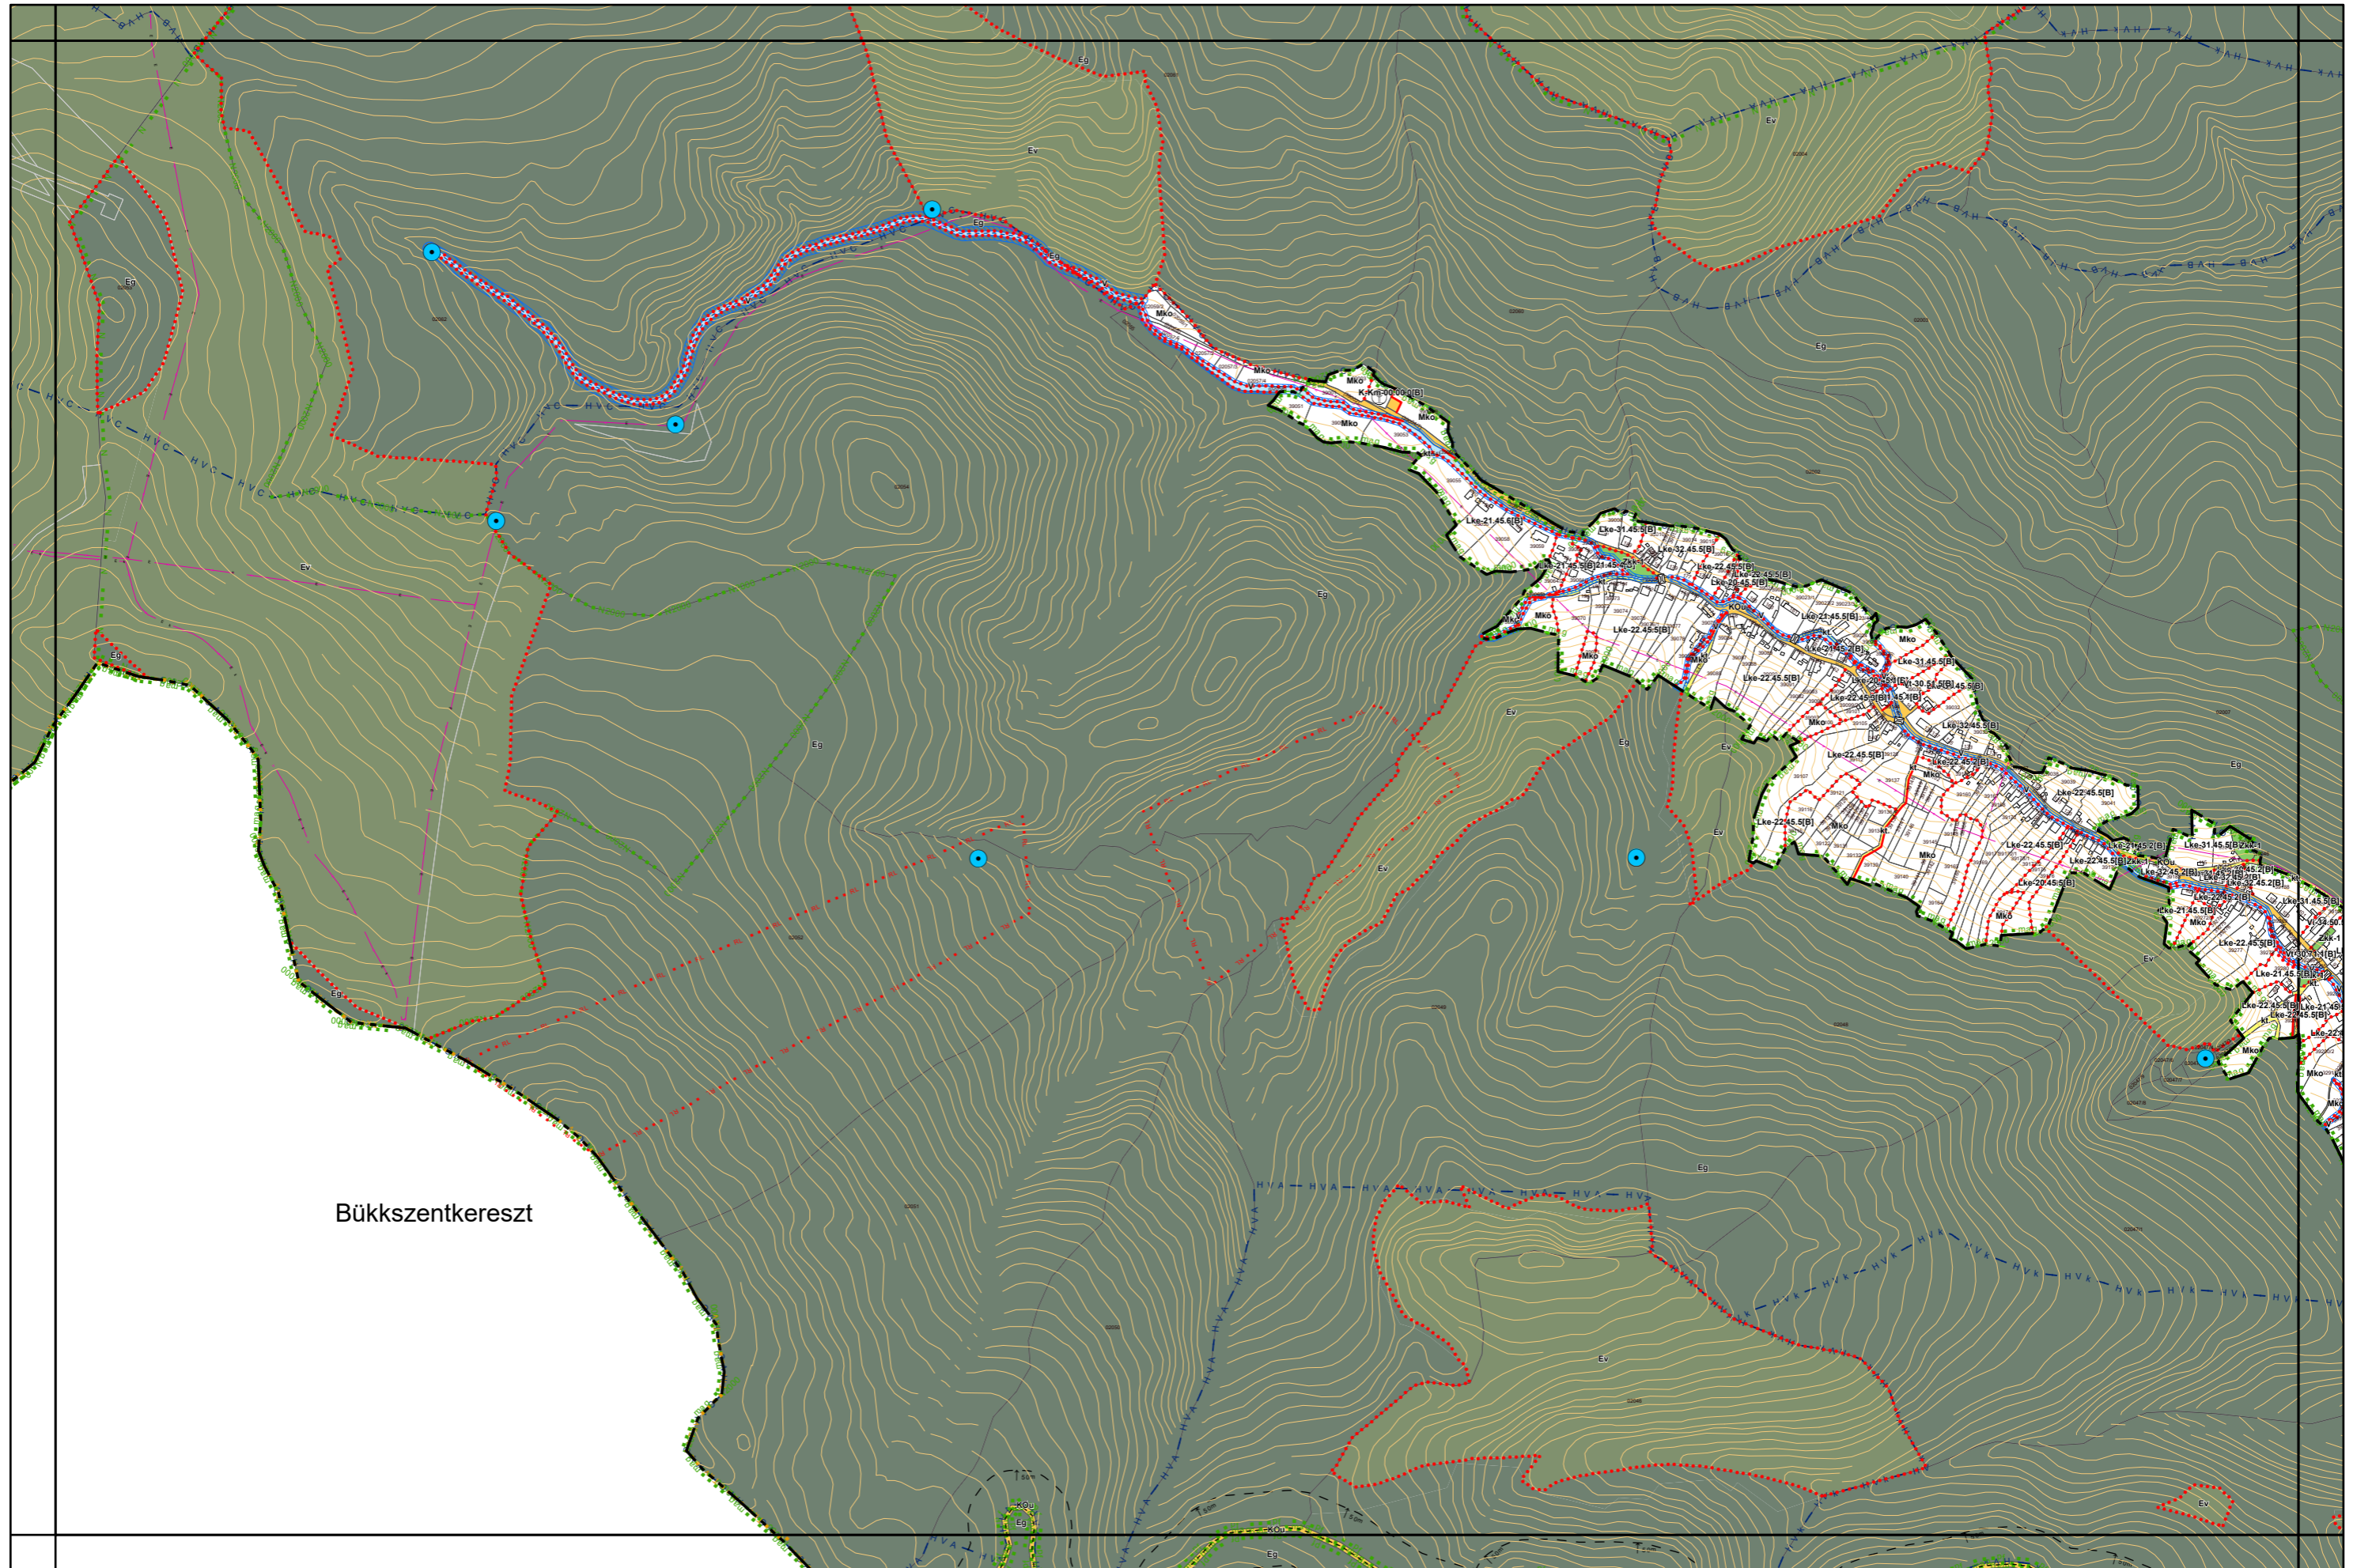

6. melléklet a 38/2022. (XII. 16.) önkormányzati rendelethez
.../2023. (...) önkormányzati rendelettel módosított tervlap

Készült az állami alapadatok felhasználásával. Adatszolgáltatás sorszáma: 1955

Miskolc Megyei Jogú Város Kültérületi Szabályozási Terve M=1:8000

6. melléklet a 38/2022. (XII. 16.) önkormányzati rendelethez

Készült az állami alapadatok felhasználásával. Adatszolgáltatás sorszáma: 1955

Kisgyőr