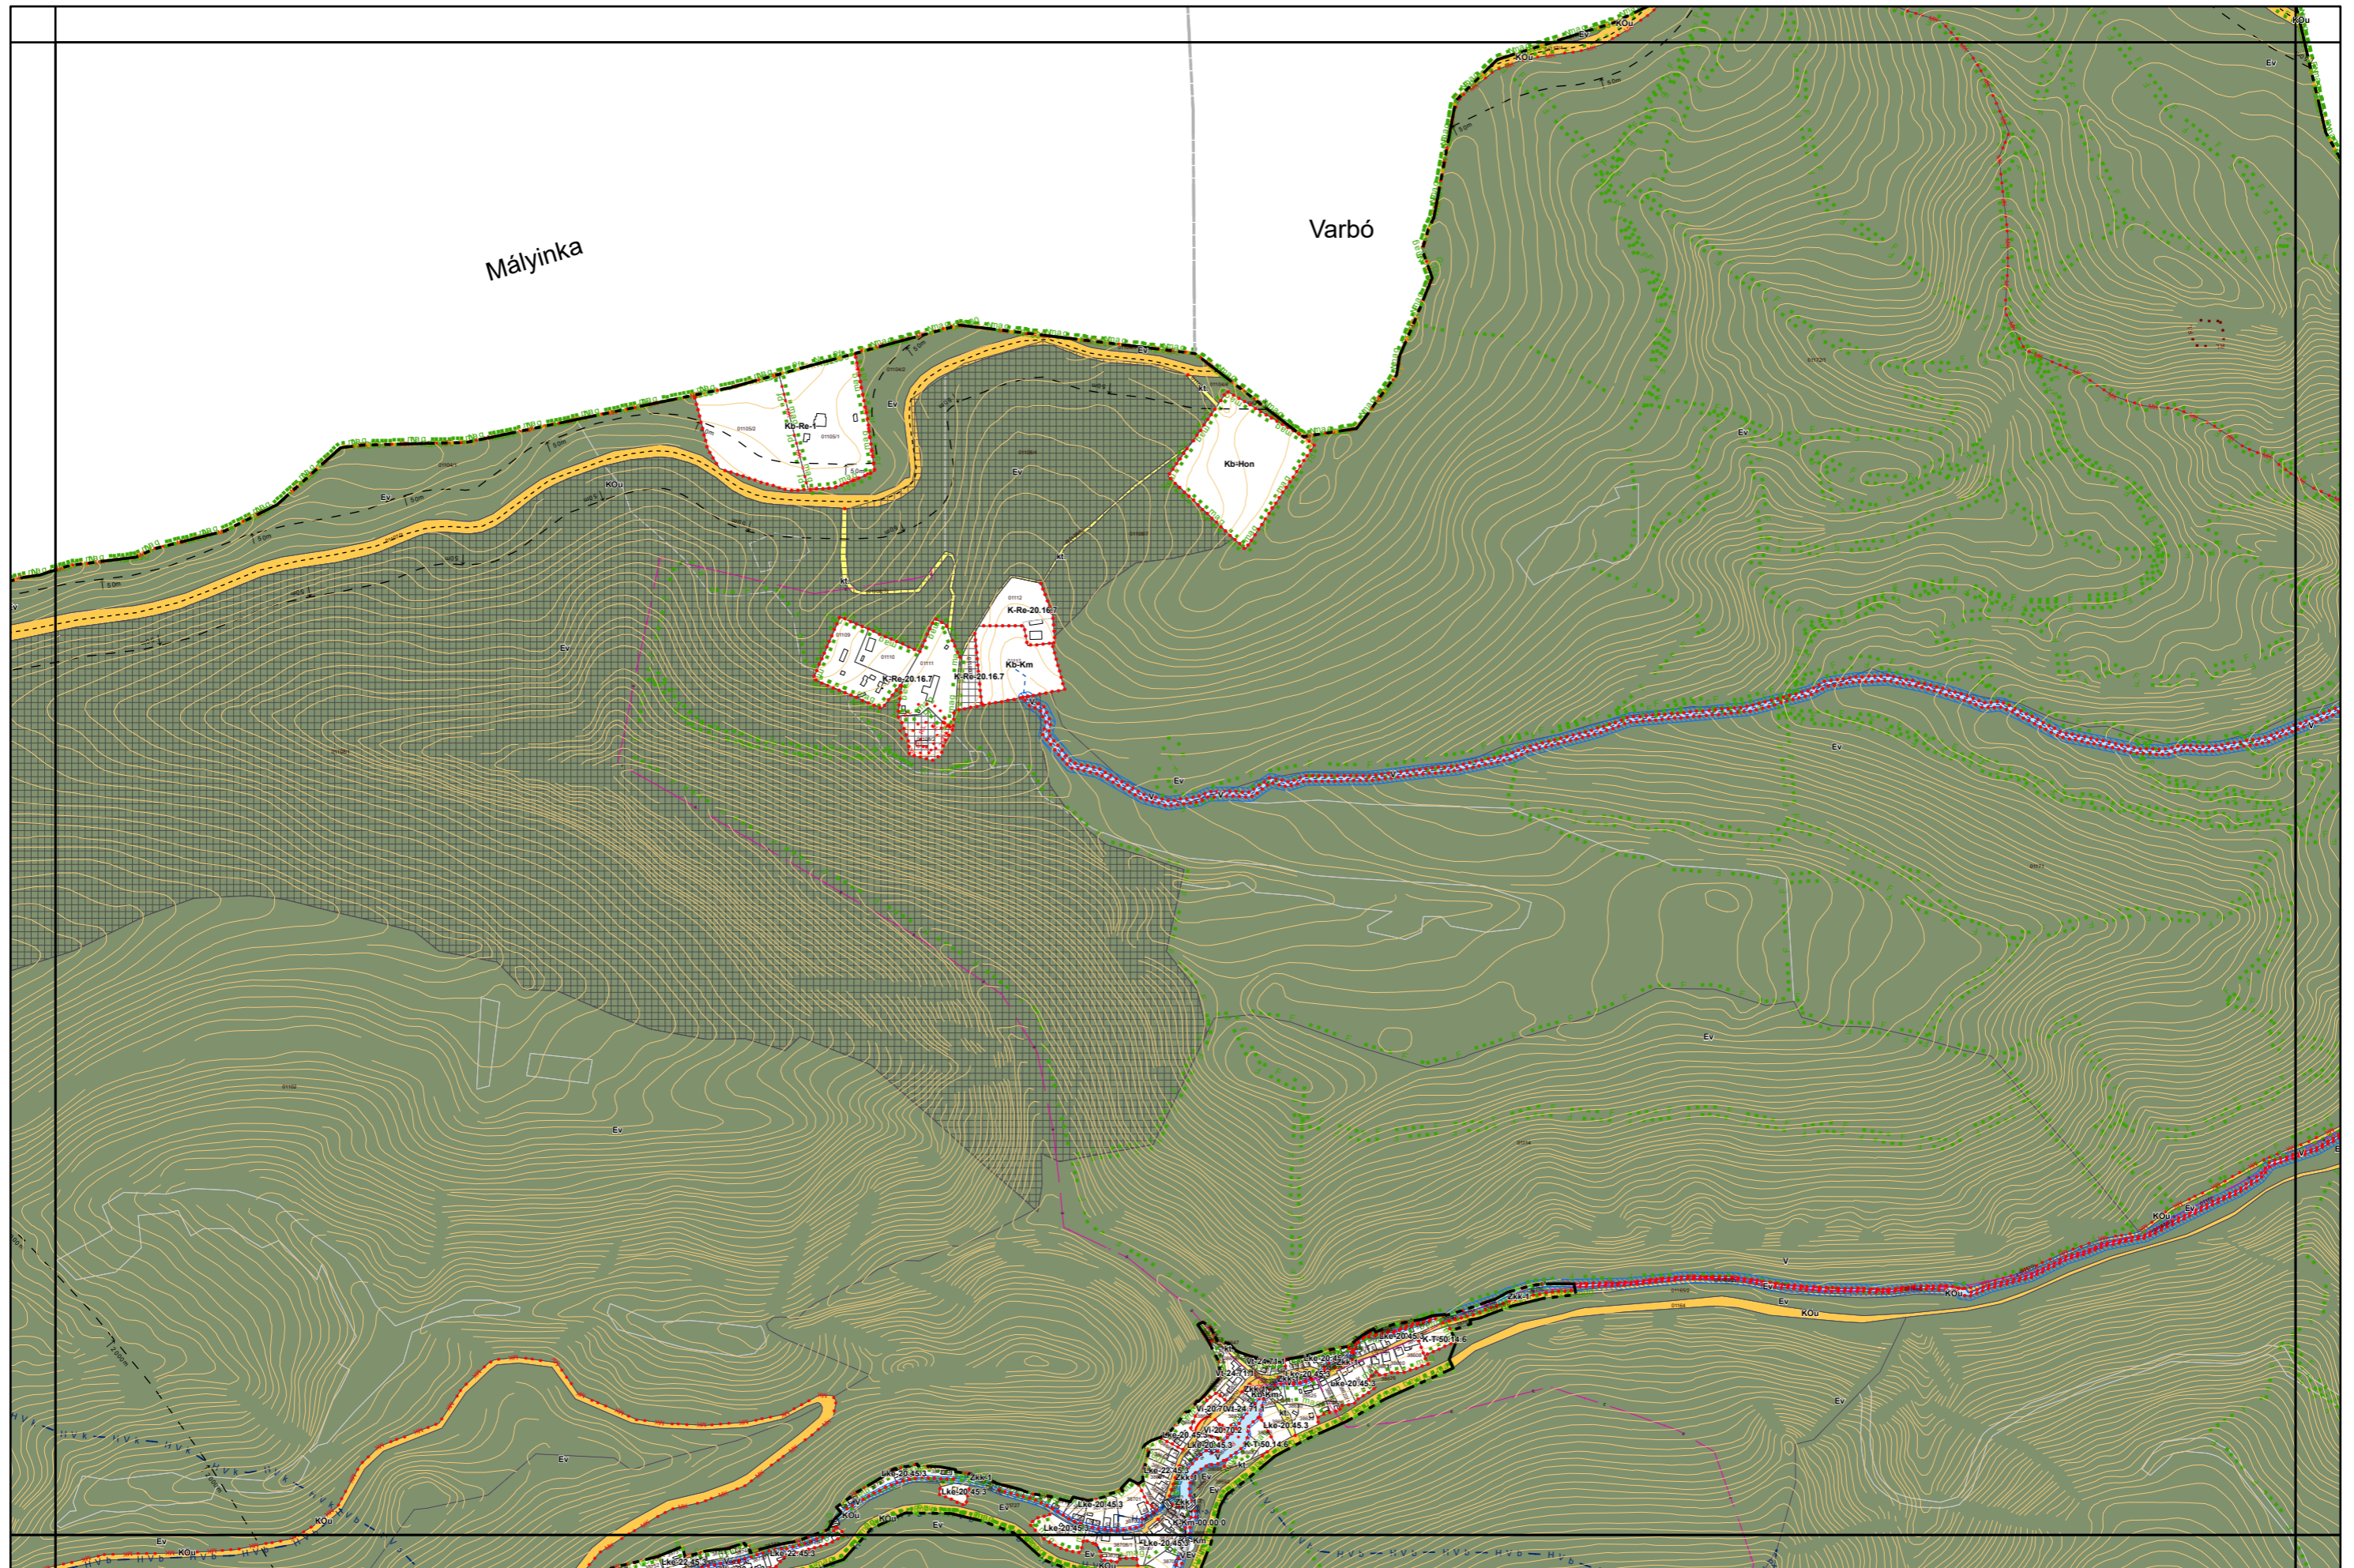

6. melléklet a 38/2022. (XII. 16.) önkormányzati rendelethez
.../2023. (...) önkormányzati rendelettel módosított tervlap

Készült az állami alapadatok felhasználásával. Adatszolgáltatás sorszáma: 1955

Miskolc Megyei Jogú Város Kültérületi Szabályozási Terve M=1:8000

6. melléklet a 38/2022. (XII. 16.) önkormányzati rendelethez

Készült az állami alapadatok felhasználásával. Adatszolgáltatás sorszáma: 1955

Kisgyőr