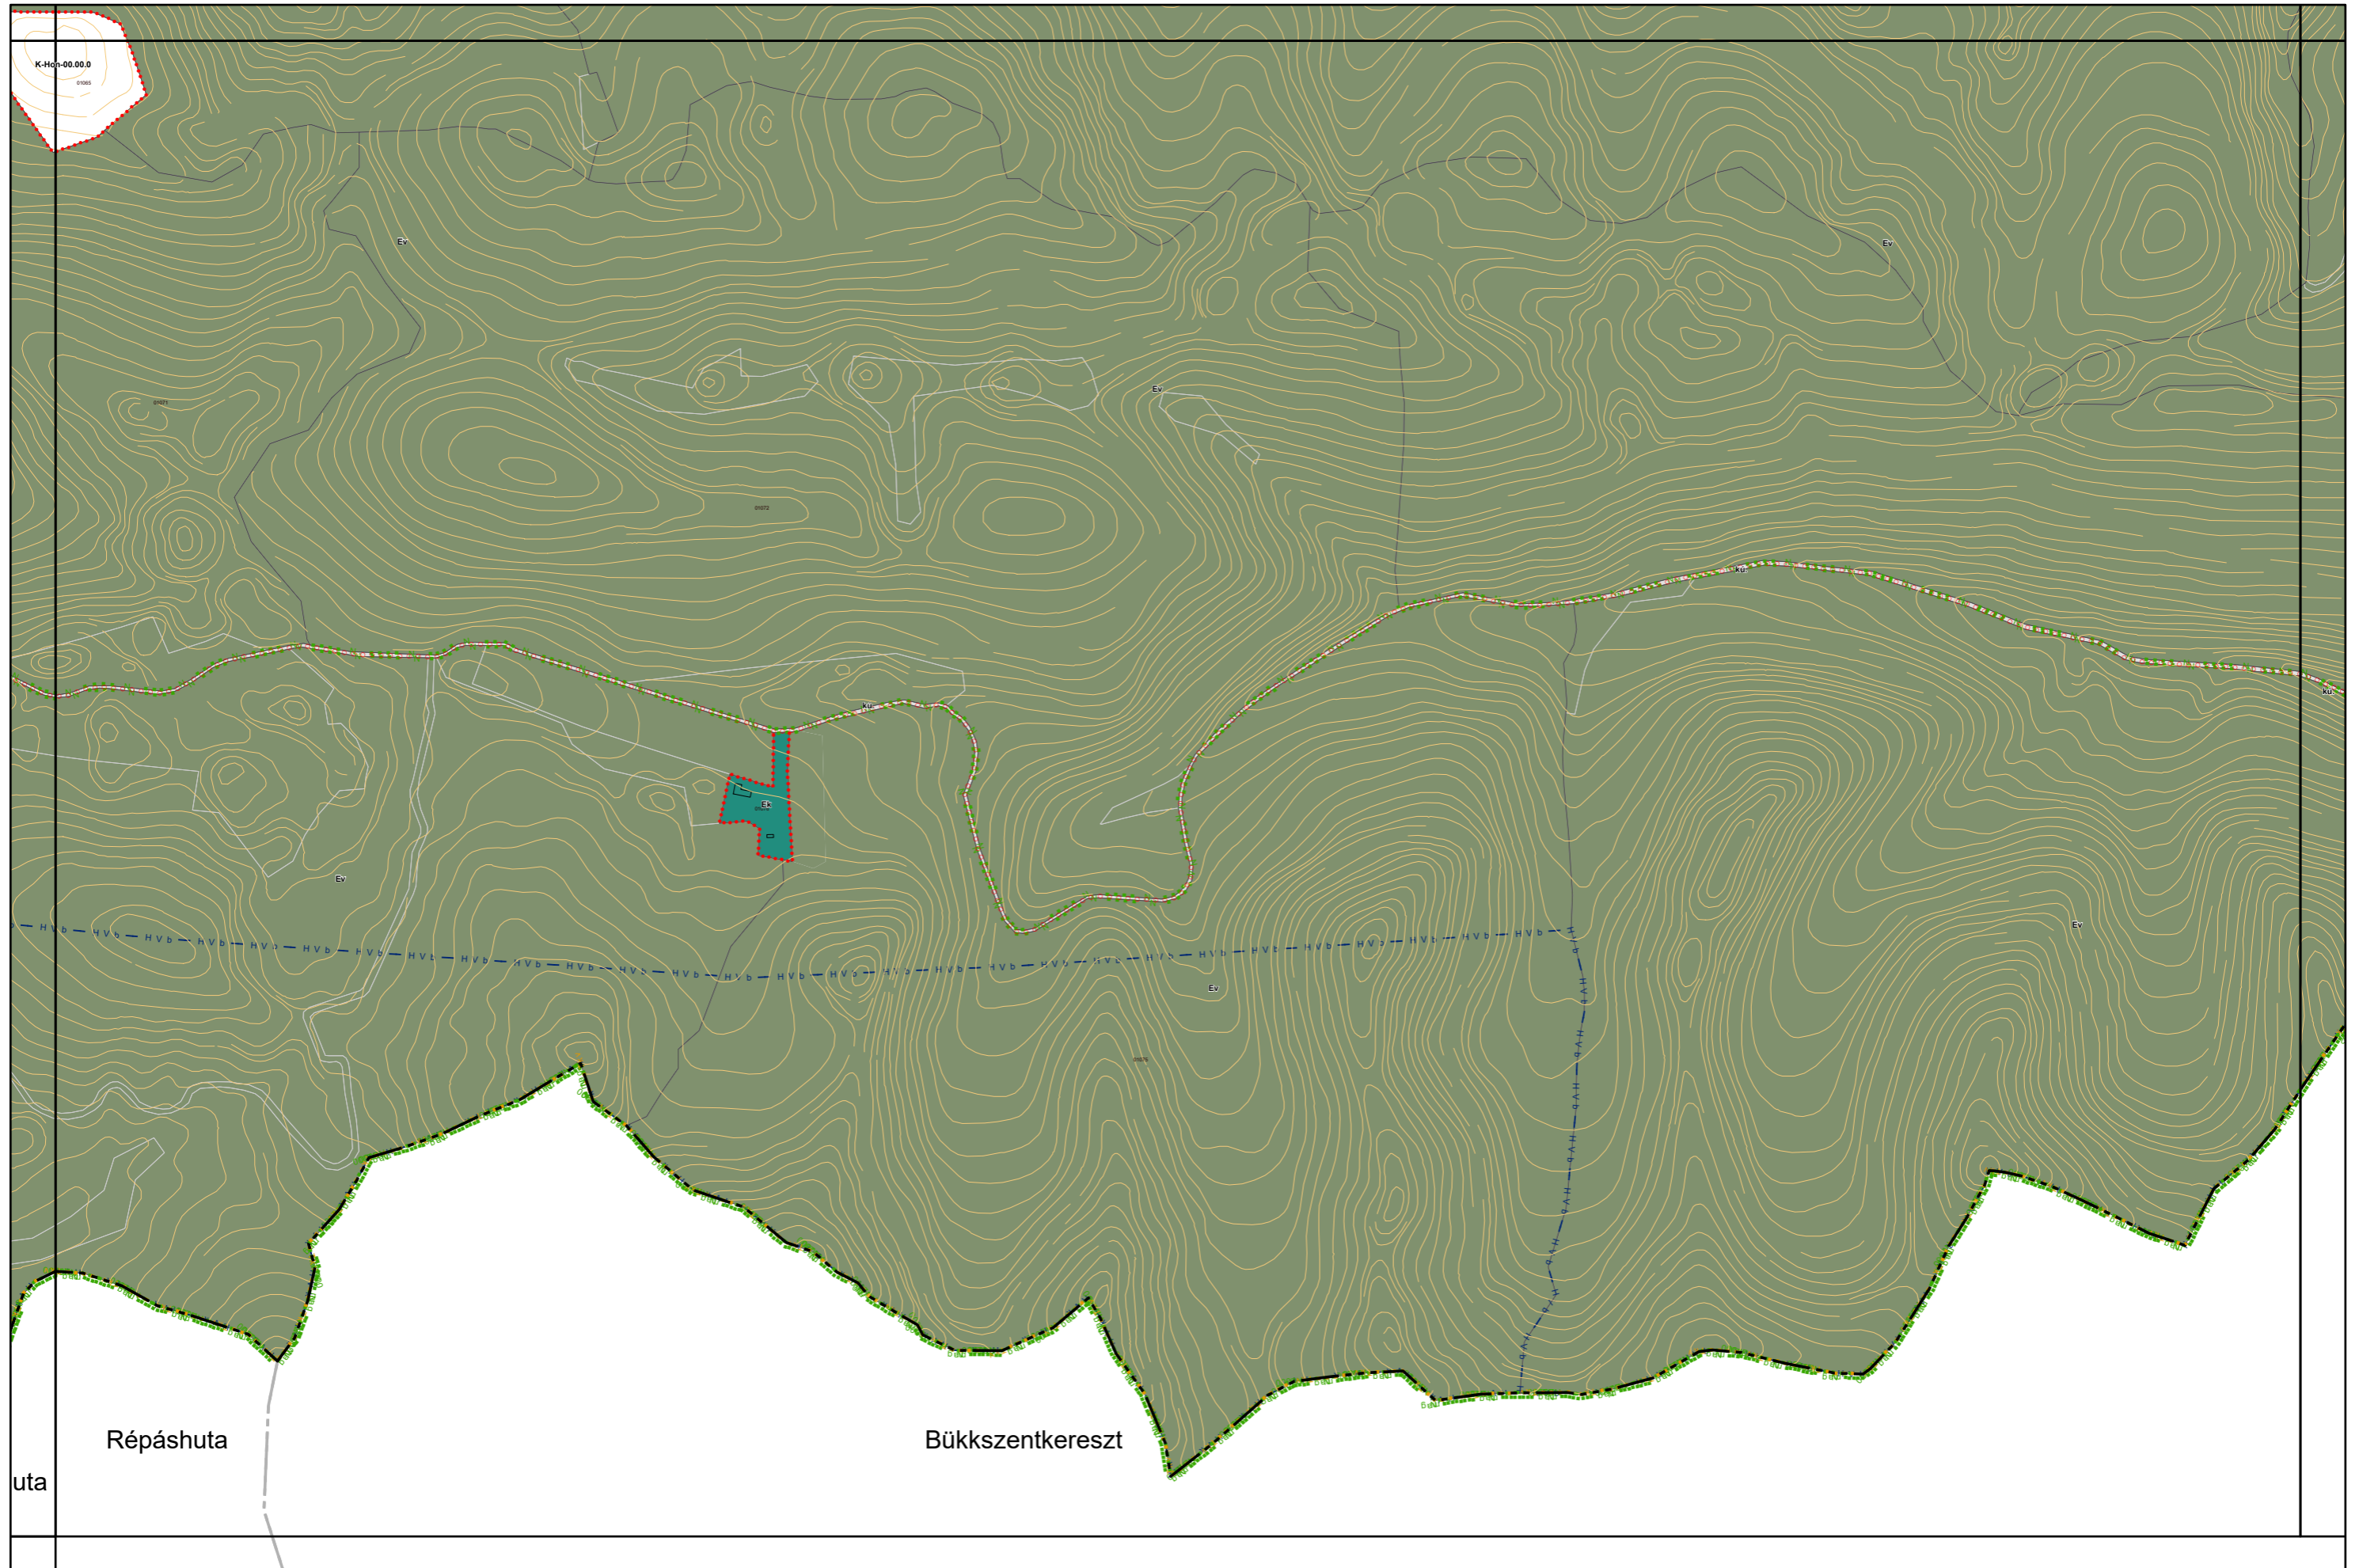

6. melléklet a 38/2022. (XII. 16.) önkormányzati rendelethez
.../2023. (...) önkormányzati rendelettel módosított tervlap

Készült az állami alapadatok felhasználásával. Adatszolgáltatás sorszáma: 1955

Miskolc Megyei Jogú Város Kültérületi Szabályozási Terve M=1:8000

6. melléklet a 38/2022. (XII. 16.) önkormányzati rendelethez

Készült az állami alapadatok felhasználásával. Adatszolgáltatás sorszáma: 1955

Kisgyőr