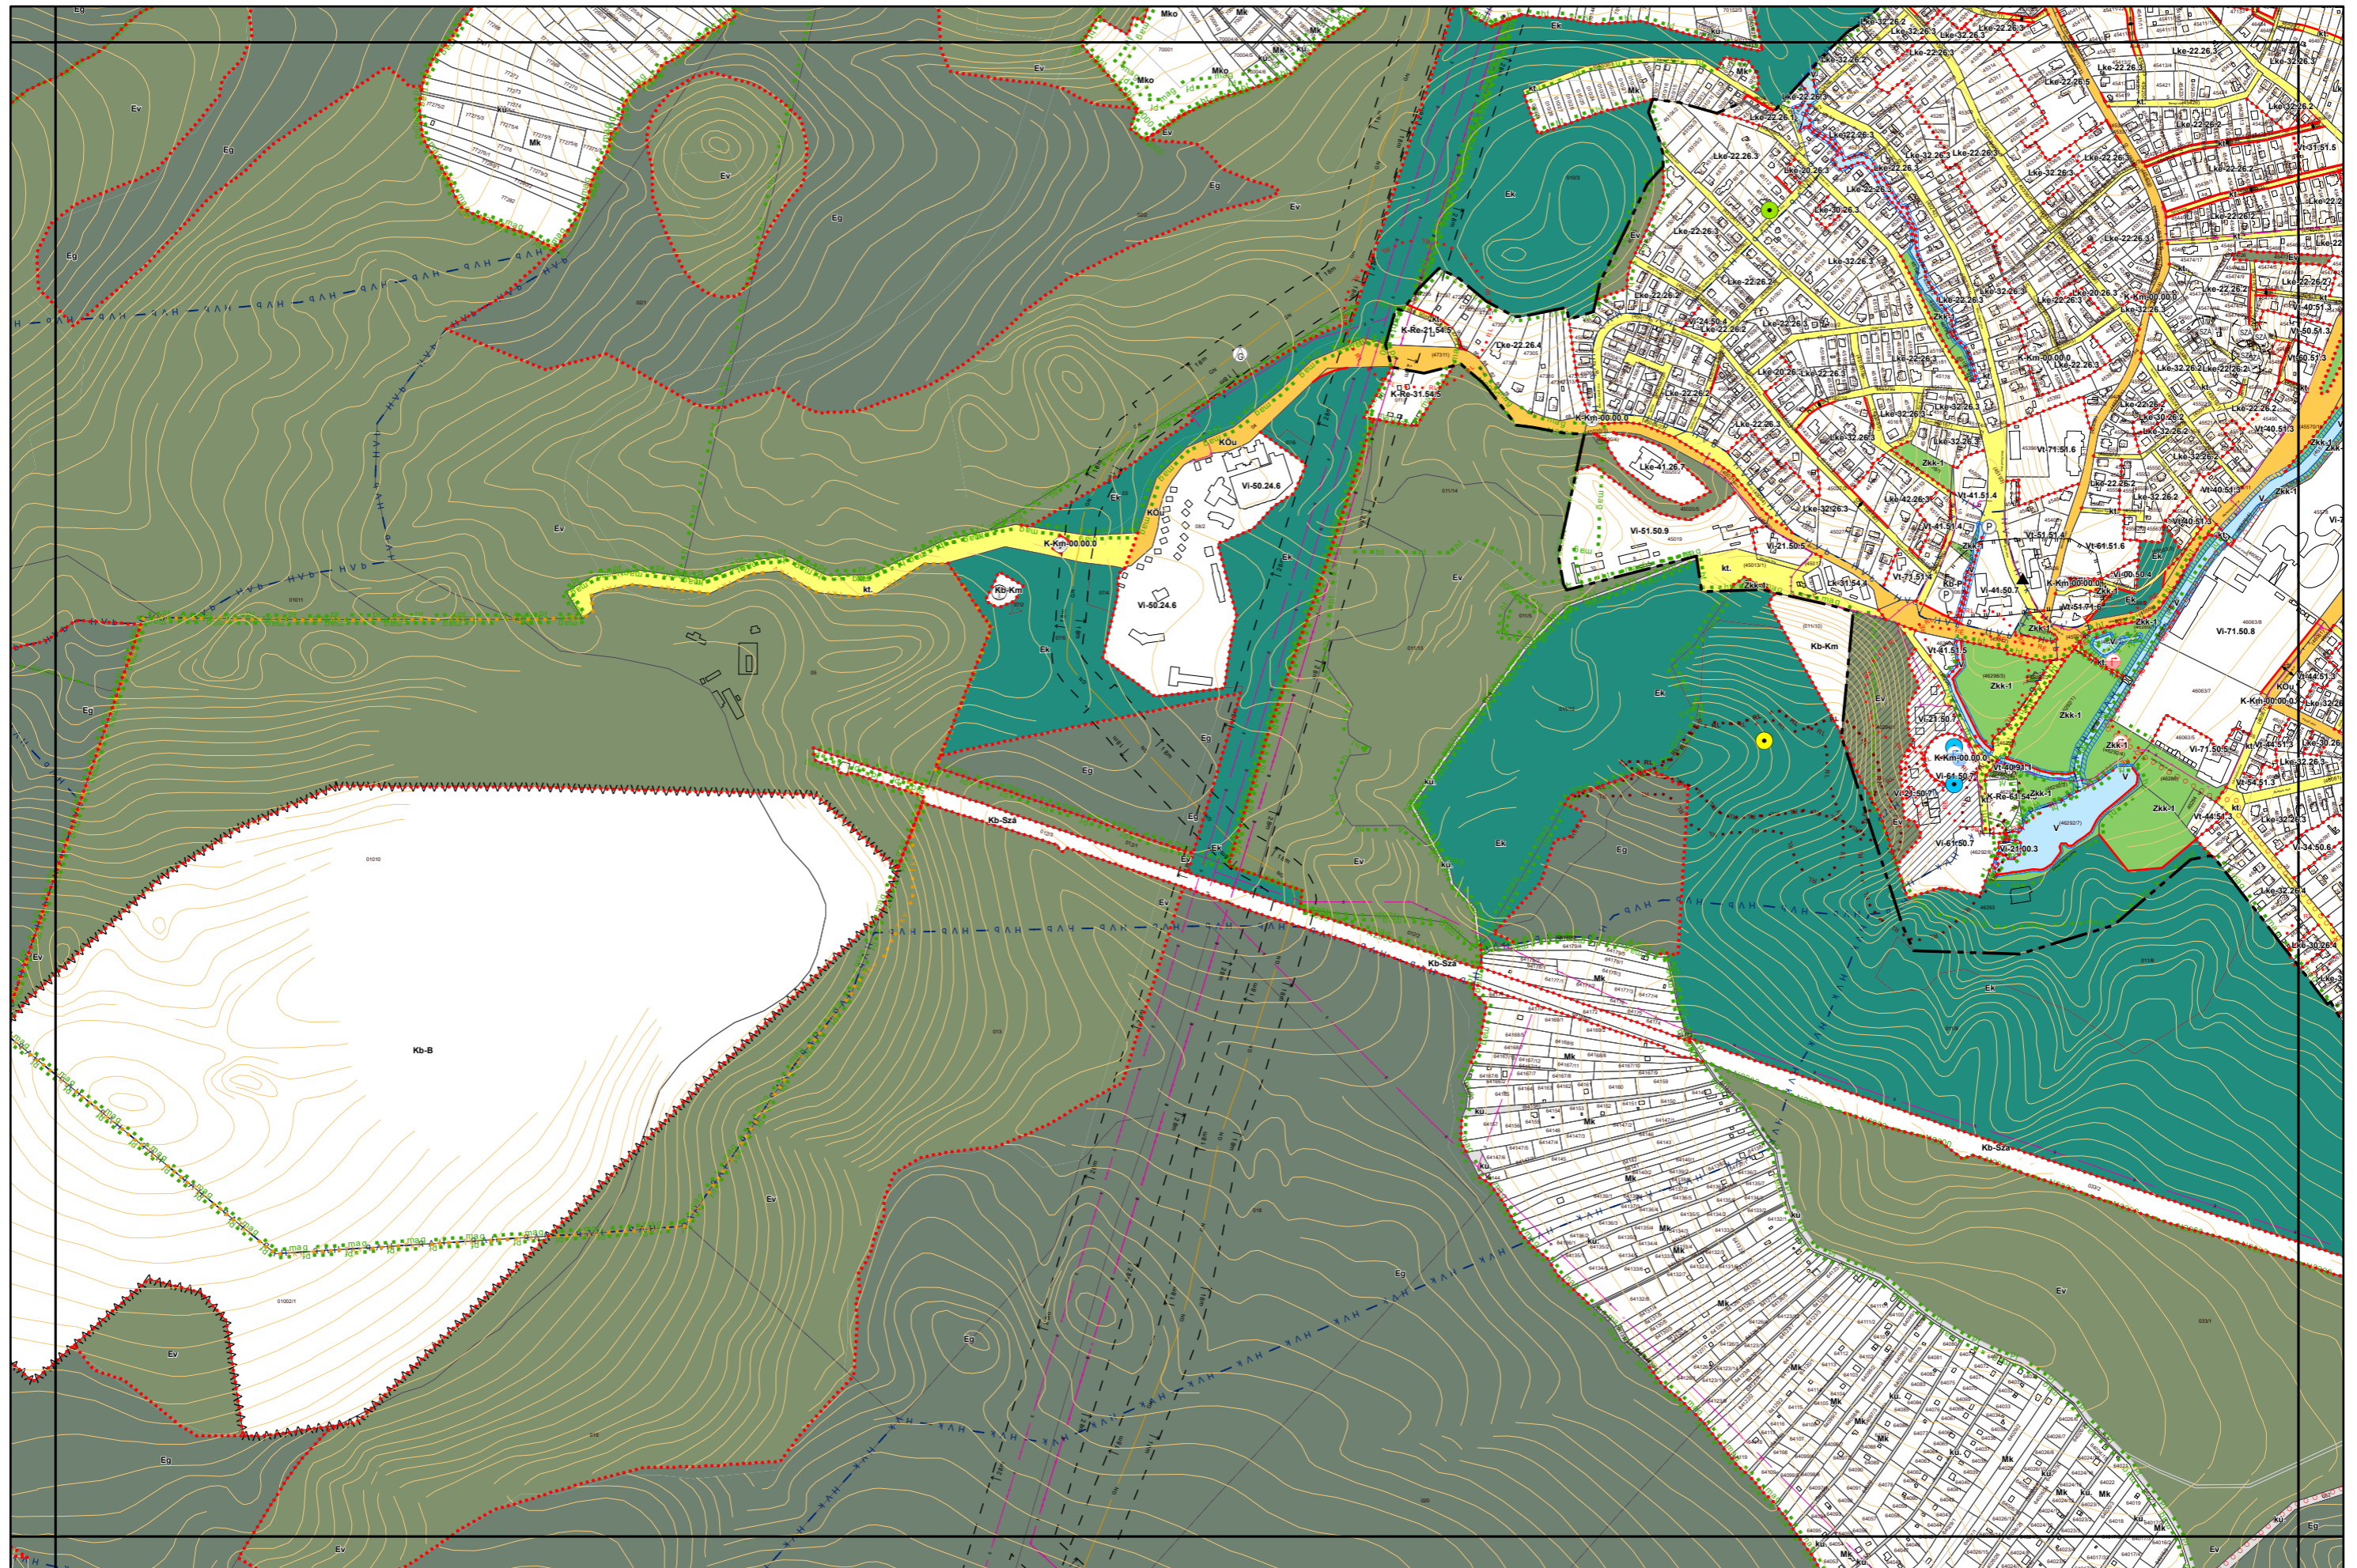

6. melléklet a 38/2022. (XII. 16.) önkormányzati rendelethez
.../2023. (...) önkormányzati rendelettel módosított tervlap

Készült az állami alapadatok felhasználásával. Adatszolgáltatás sorszáma: 1955

Miskolc Megyei Jogú Város Kültérületi Szabályozási Terve M=1:8000

6. melléklet a 38/2022. (XII. 16.) önkormányzati rendelethez

Készült az állami alapadatok felhasználásával. Adatszolgáltatás sorszáma: 1955

Kisgyőr