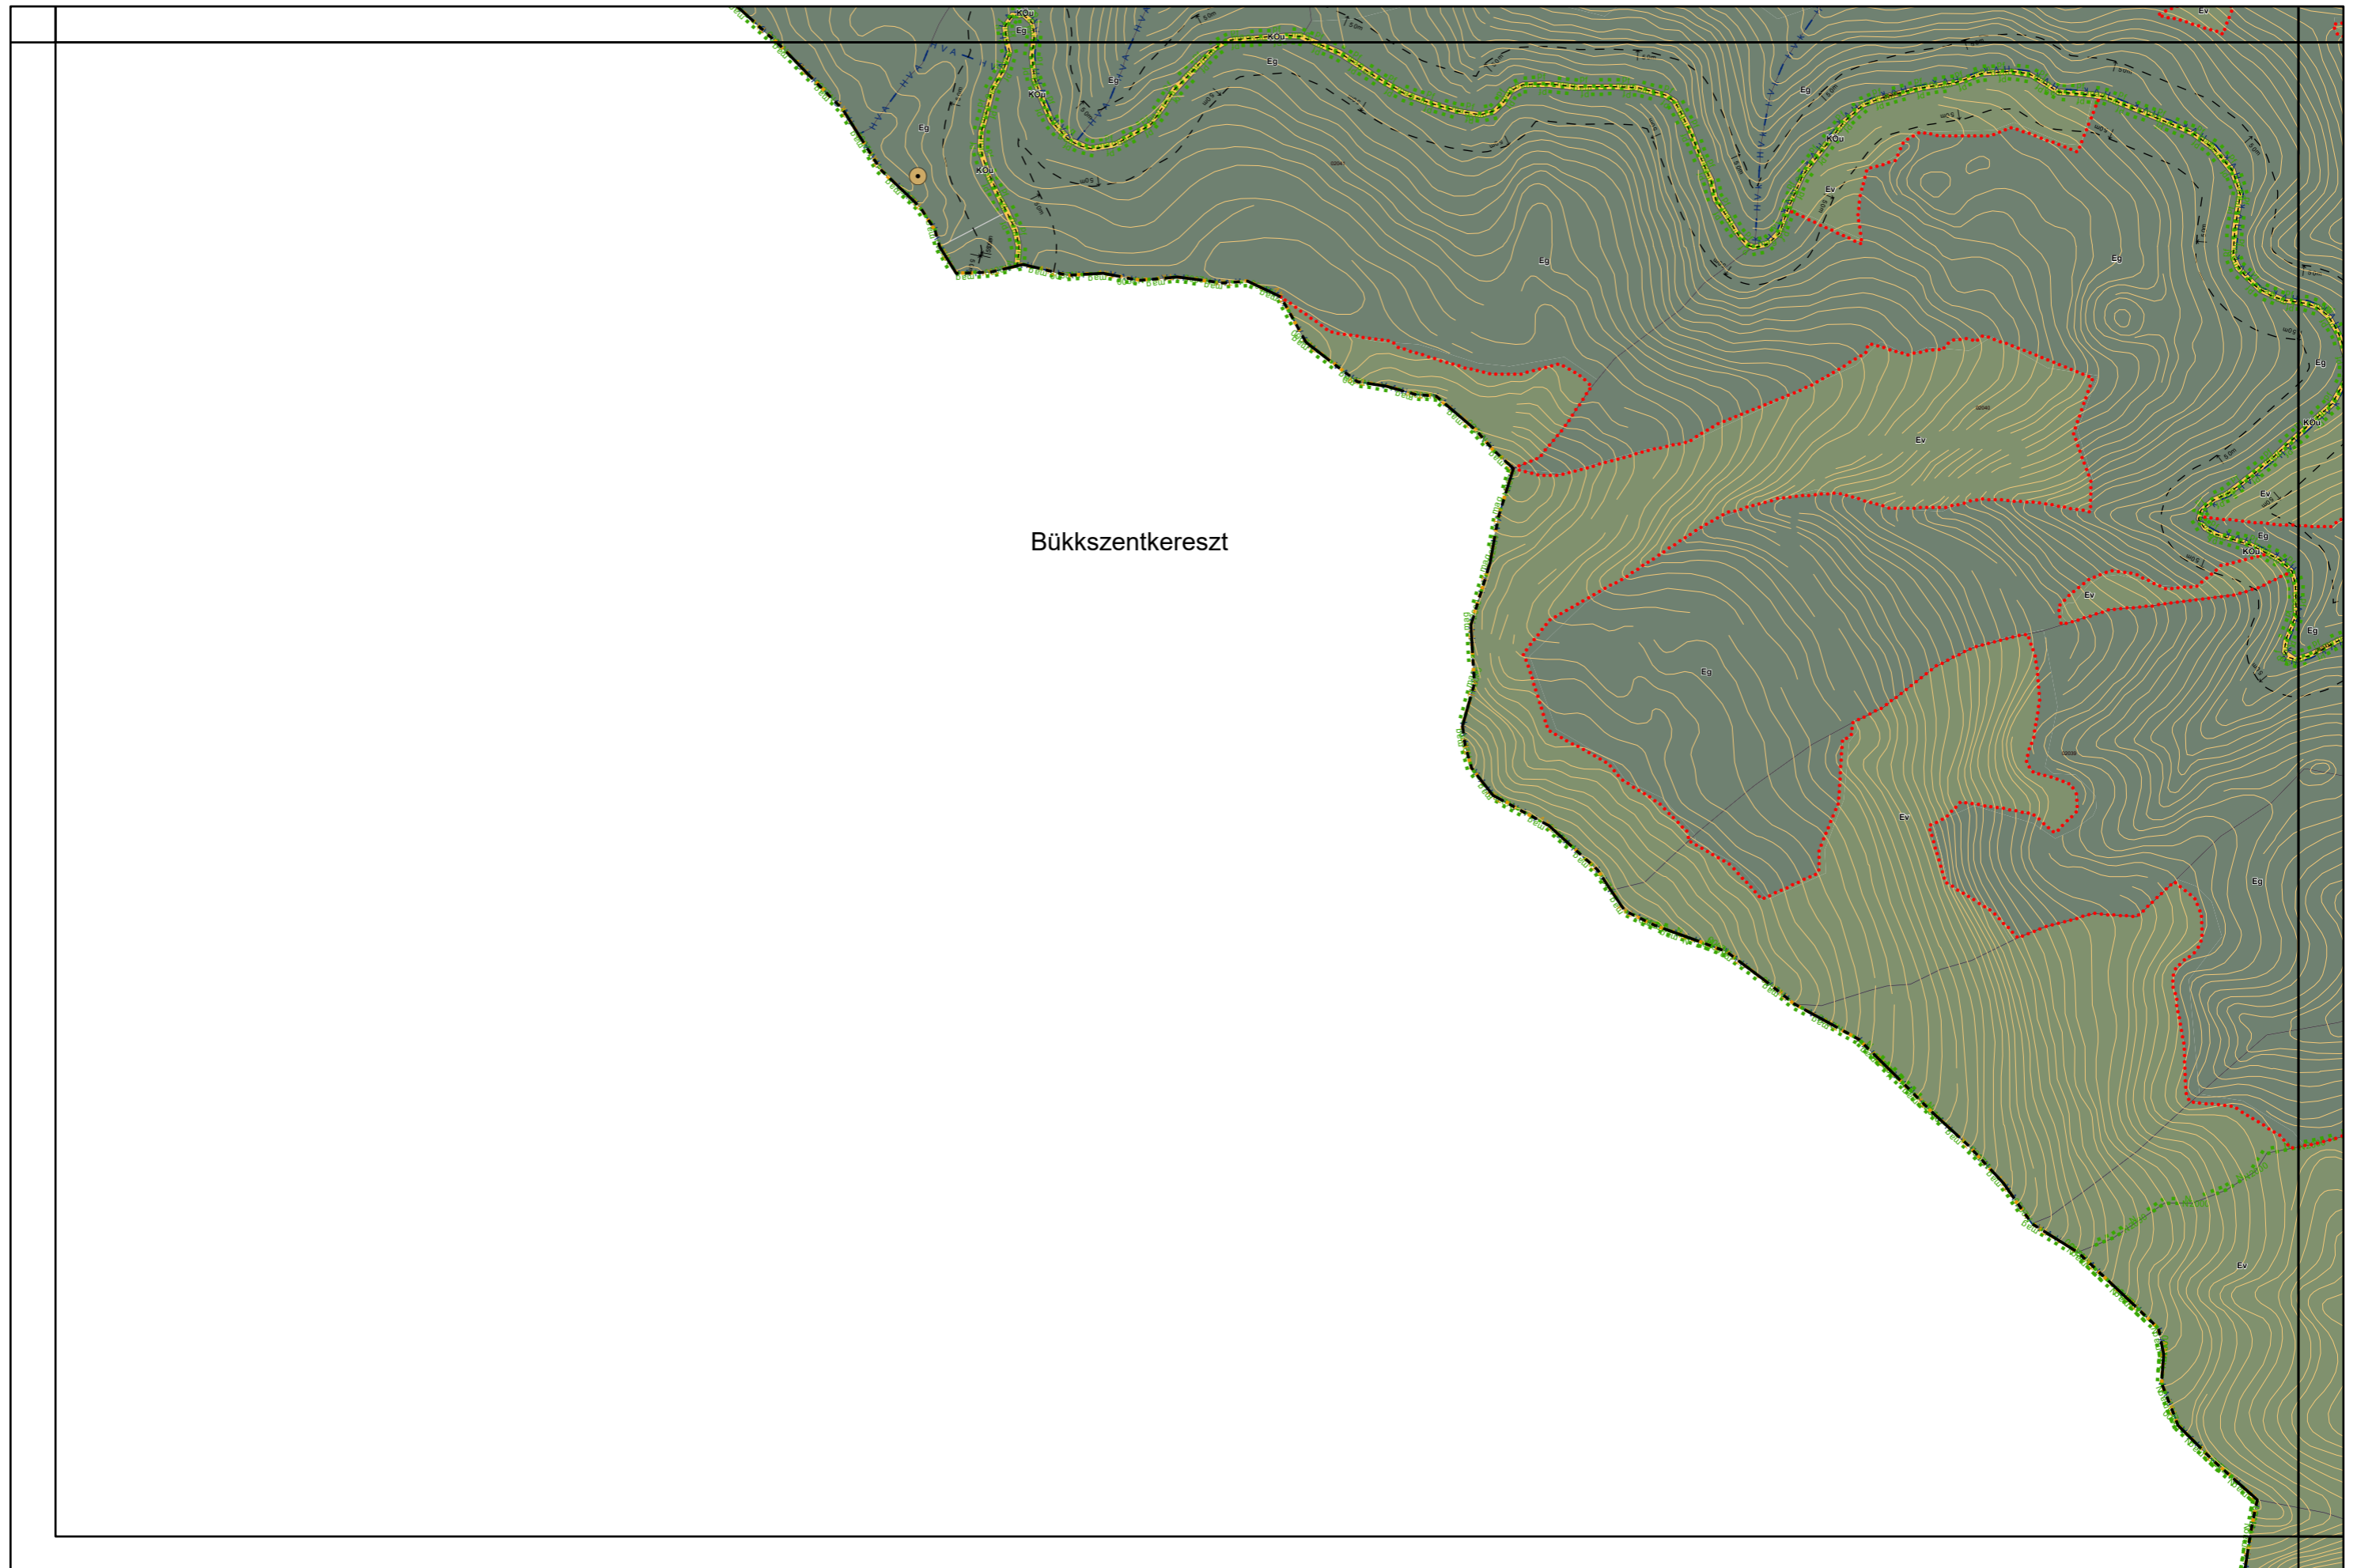

6. melléklet a 38/2022. (XII. 16.) önkormányzati rendelethez
.../2023. (...) önkormányzati rendelettel módosított tervlap

Készült az állami alapadatok felhasználásával. Adatszolgáltatás sorszáma: 1955

Miskolc Megyei Jogú Város Kültérületi Szabályozási Terve M=1:8000

6. melléklet a 38/2022. (XII. 16.) önkormányzati rendelethez

Készült az állami alapadatok felhasználásával. Adatszolgáltatás sorszáma: 1955

Kisgyőr