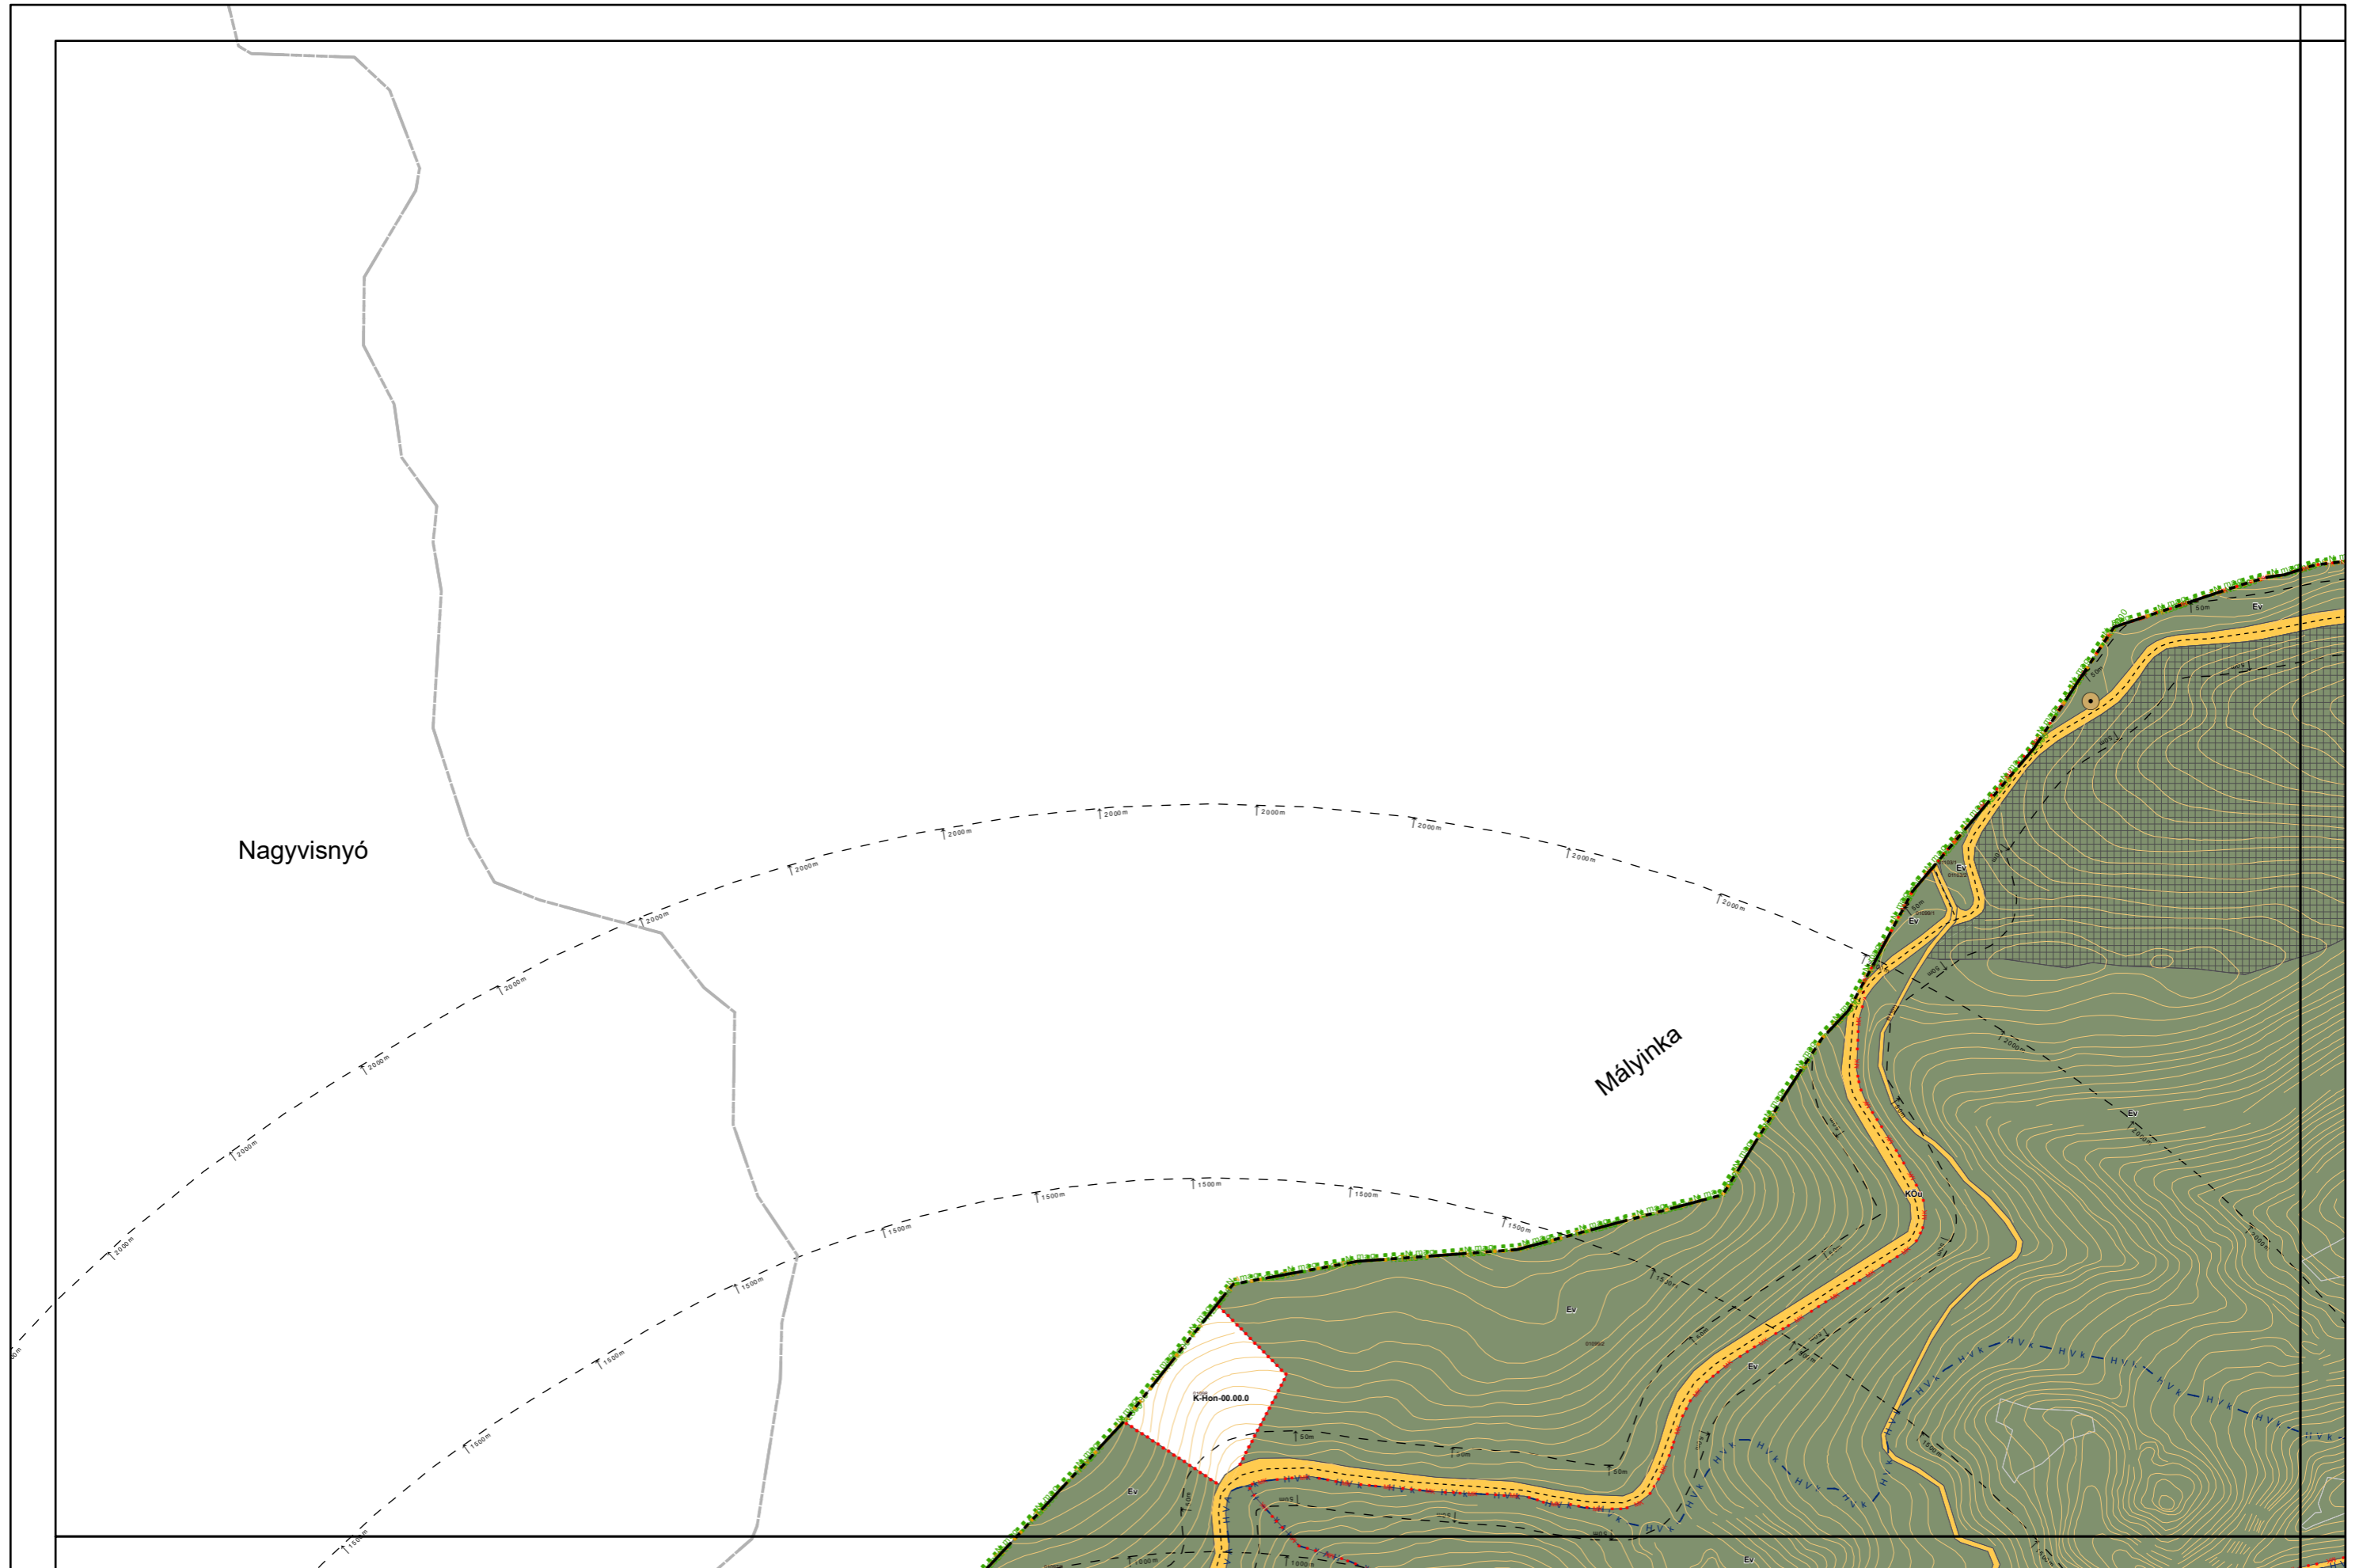

6. melléklet a 38/2022. (XII. 16.) önkormányzati rendelethez
.../2023. (...) önkormányzati rendelettel módosított tervlap

Készült az állami alapadatok felhasználásával. Adatszolgáltatás sorszáma: 1955

Miskolc Megyei Jogú Város Kültérületi Szabályozási Terve M=1:8000

6. melléklet a 38/2022. (XII. 16.) önkormányzati rendelethez

Készült az állami alapadatok felhasználásával. Adatszolgáltatás sorszáma: 1955

Kisgyőr