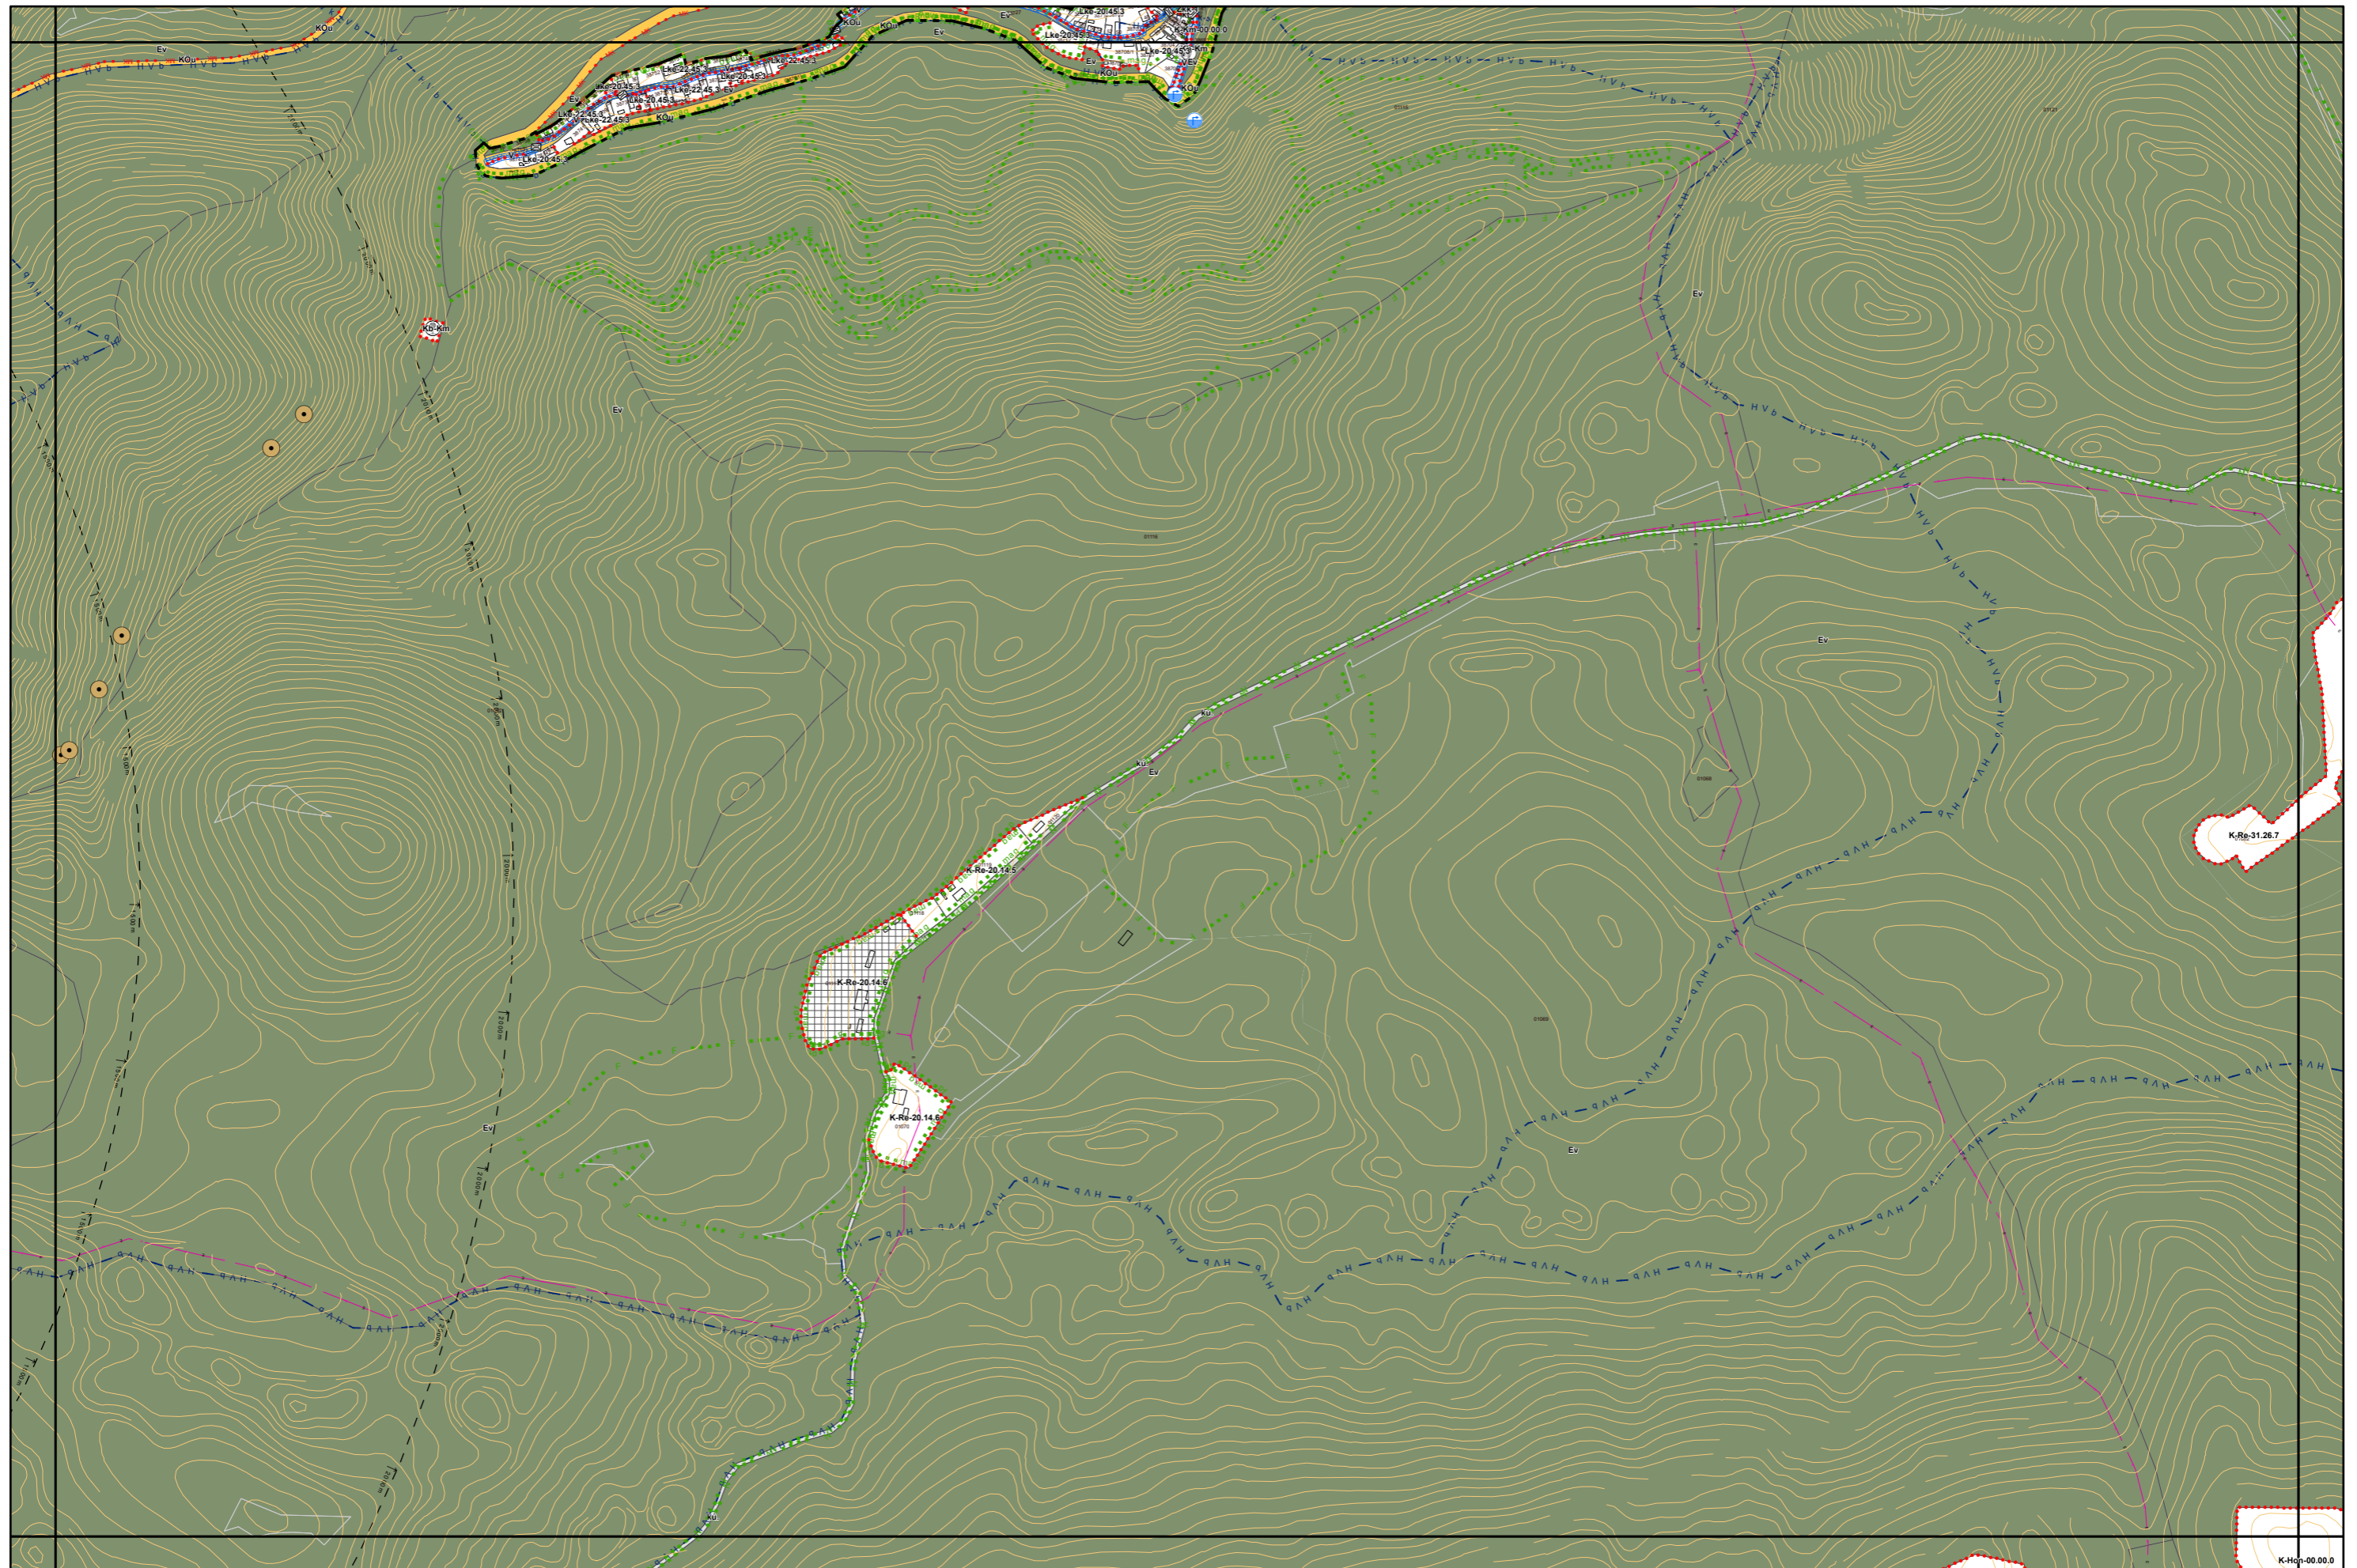

6. melléklet a 38/2022. (XII. 16.) önkormányzati rendelethez
.../2023. (...) önkormányzati rendelettel módosított tervlap

Készült az állami alapadatok felhasználásával. Adatszolgáltatás sorszáma: 1955

Miskolc Megyei Jogú Város Kültérületi Szabályozási Terve M=1:8000

6. melléklet a 38/2022. (XII. 16.) önkormányzati rendelethez

Készült az állami alapadatok felhasználásával. Adatszolgáltatás sorszáma: 1955

Kisgyőr