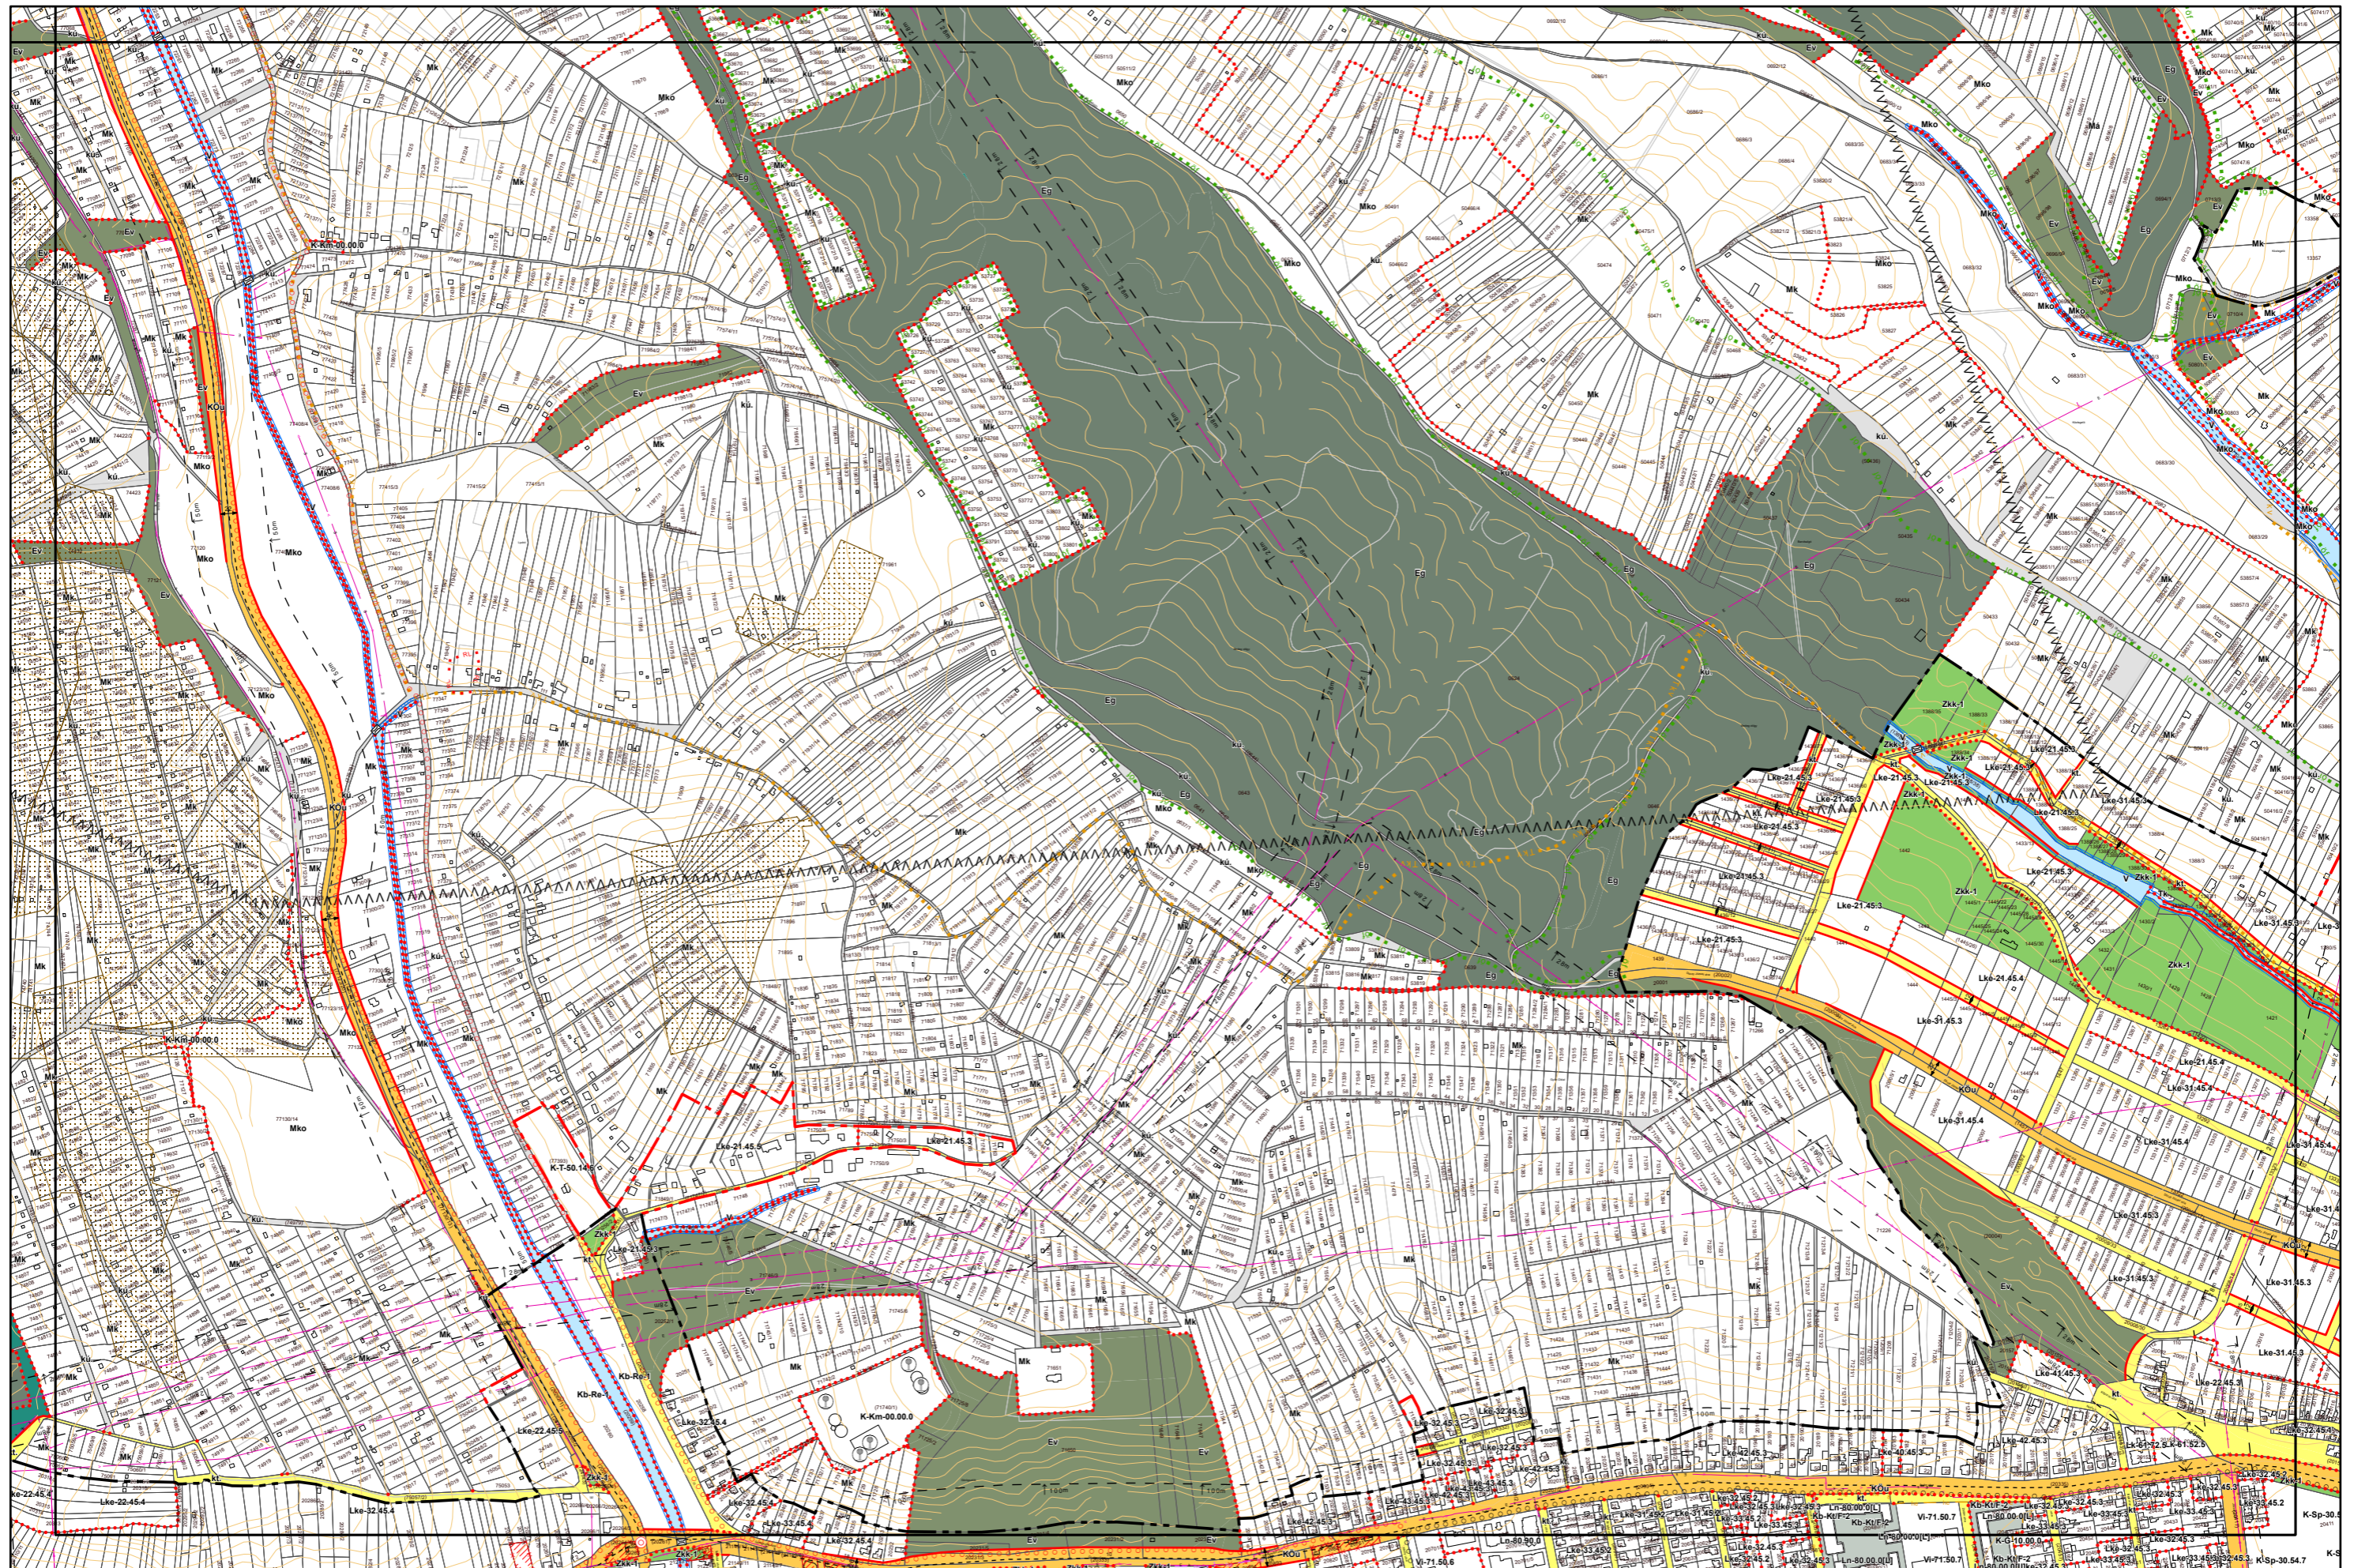

6. melléklet a 38/2022. (XII. 16.) önkormányzati rendelethez
.../2023. (...) önkormányzati rendelettel módosított tervlap

Készült az állami alapadatok felhasználásával. Adatszolgáltatás sorszáma: 1955

Miskolc Megyei Jogú Város Kültérületi Szabályozási Terve M=1:8000

6. melléklet a 38/2022. (XII. 16.) önkormányzati rendelethez

Készült az állami alapadatok felhasználásával. Adatszolgáltatás sorszáma: 1955

Kisgyőr