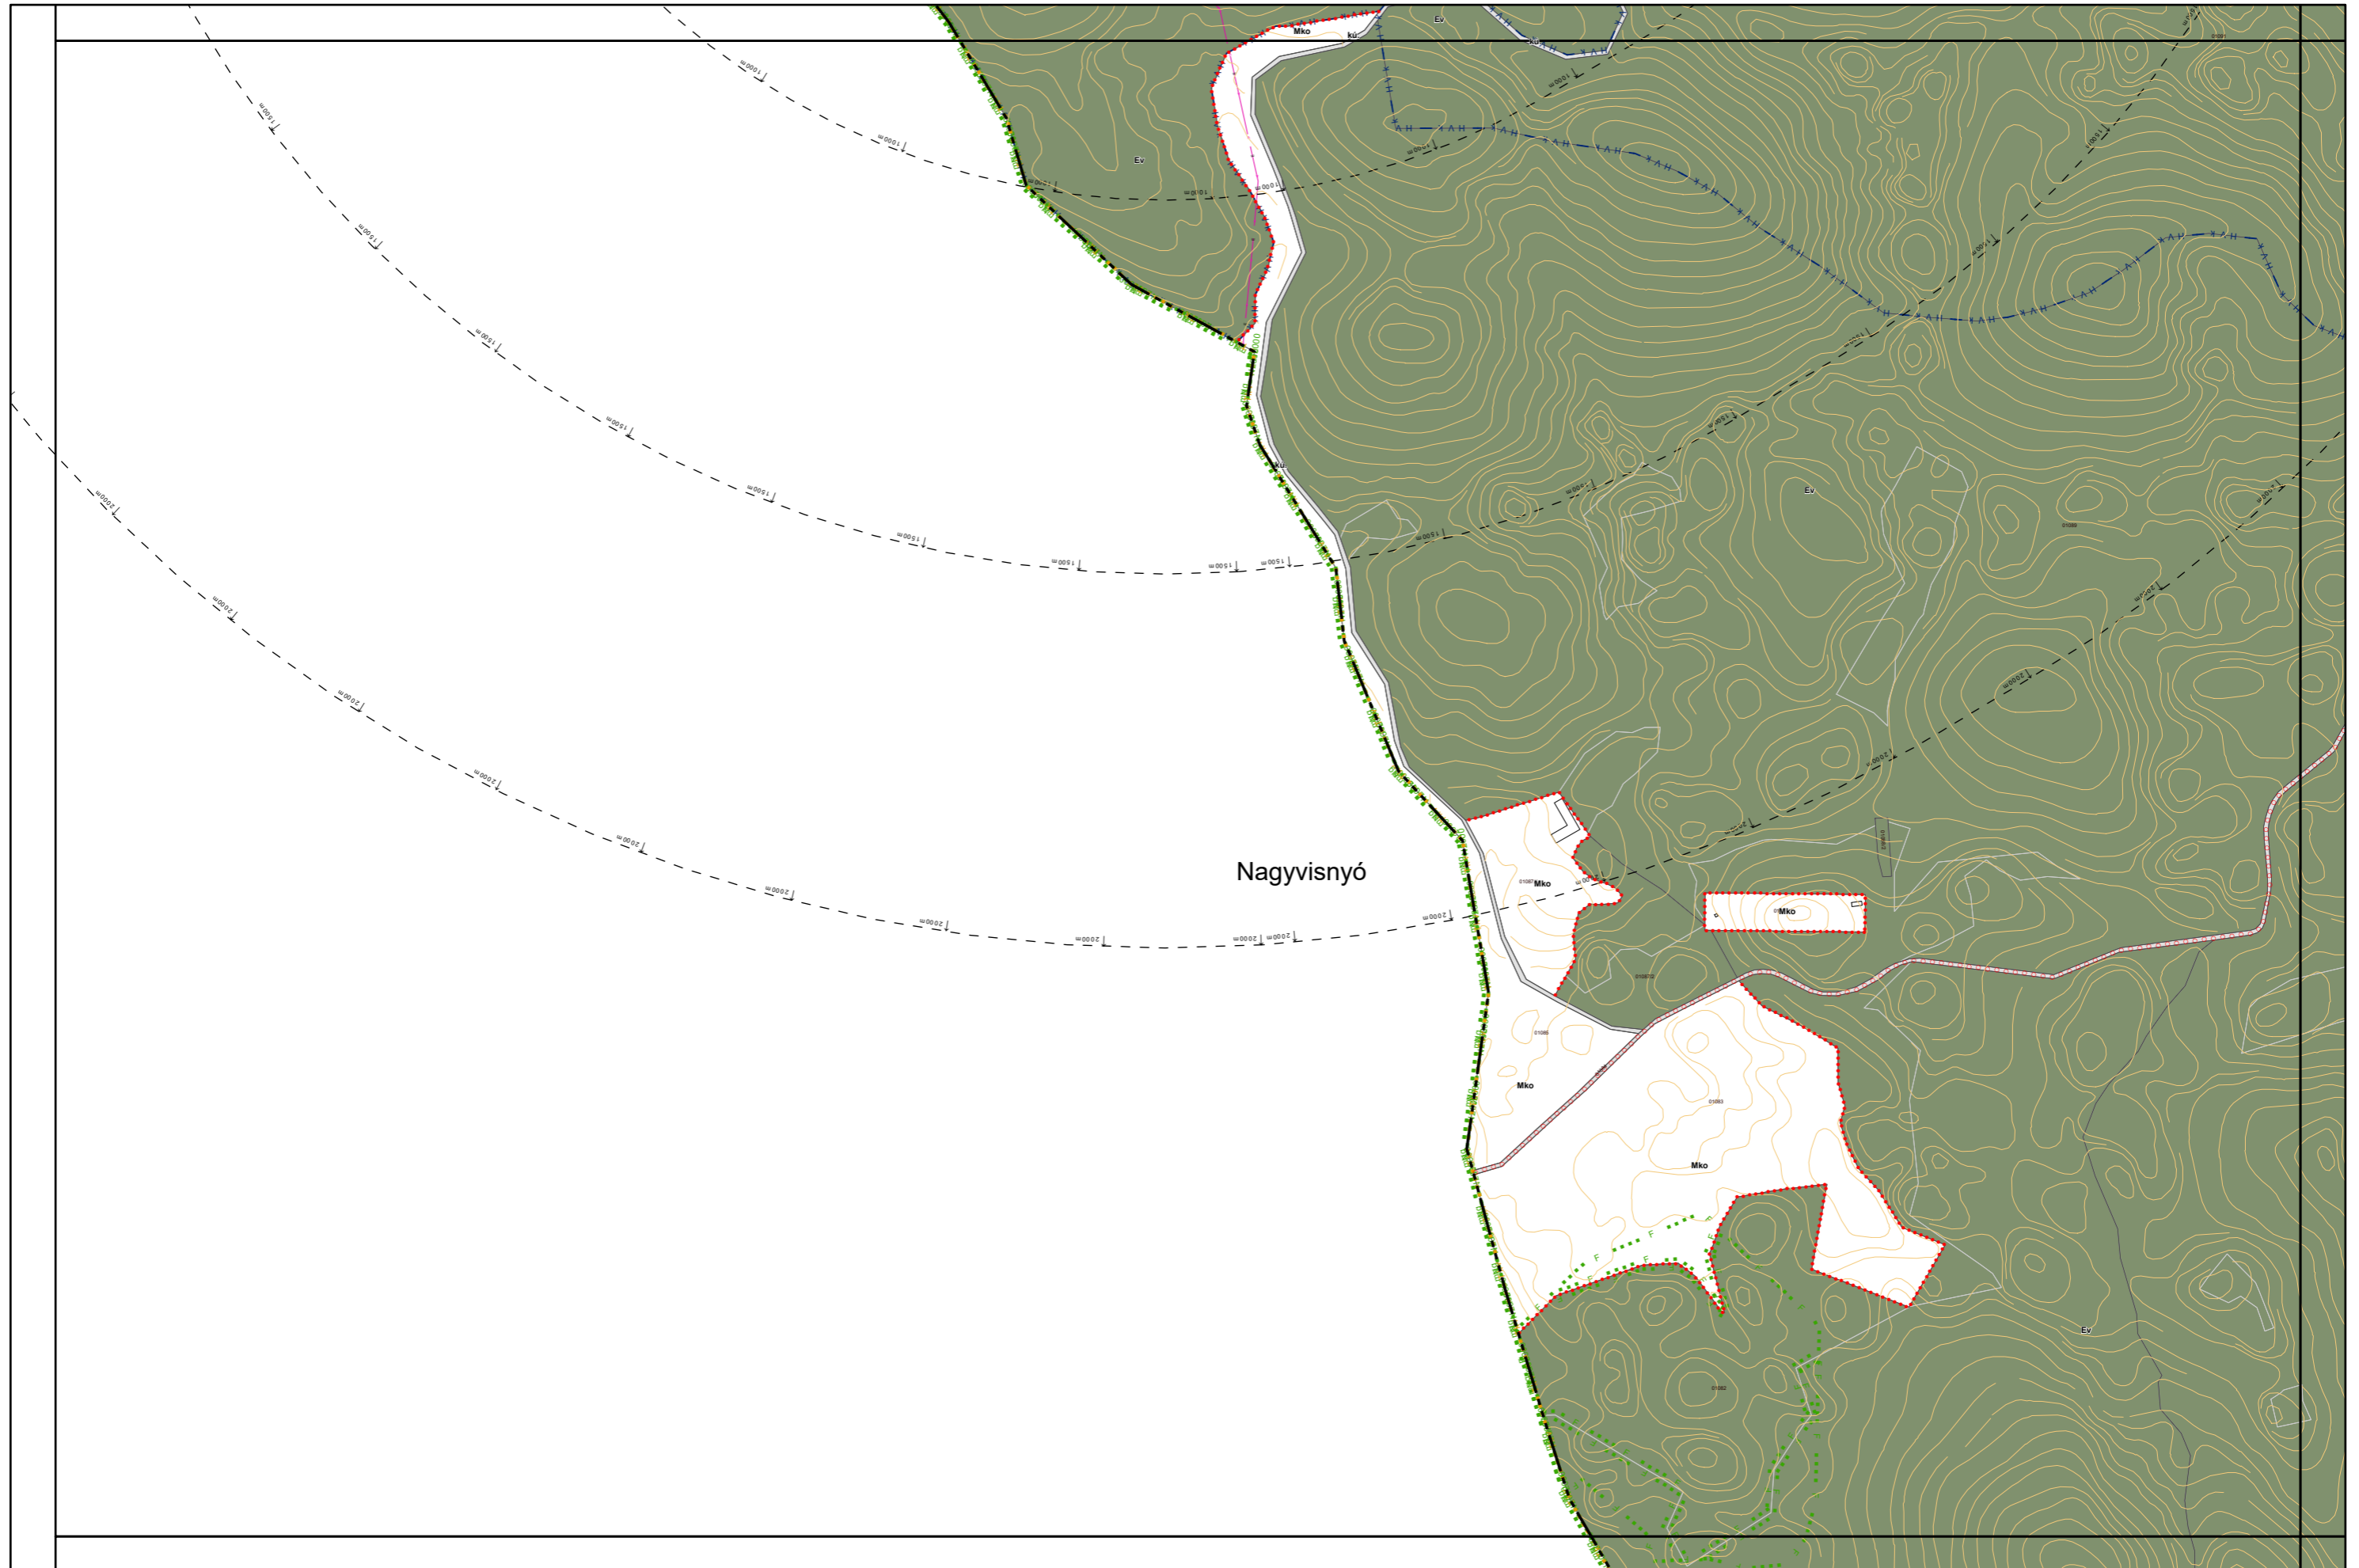

6. melléklet a 38/2022. (XII. 16.) önkormányzati rendelethez
.../2023. (...) önkormányzati rendelettel módosított tervlap

Készült az állami alapadatok felhasználásával. Adatszolgáltatás sorszáma: 1955

Miskolc Megyei Jogú Város Kültérületi Szabályozási Terve M=1:8000

6. melléklet a 38/2022. (XII. 16.) önkormányzati rendelethez

Készült az állami alapadatok felhasználásával. Adatszolgáltatás sorszáma: 1955

Kisgyőr