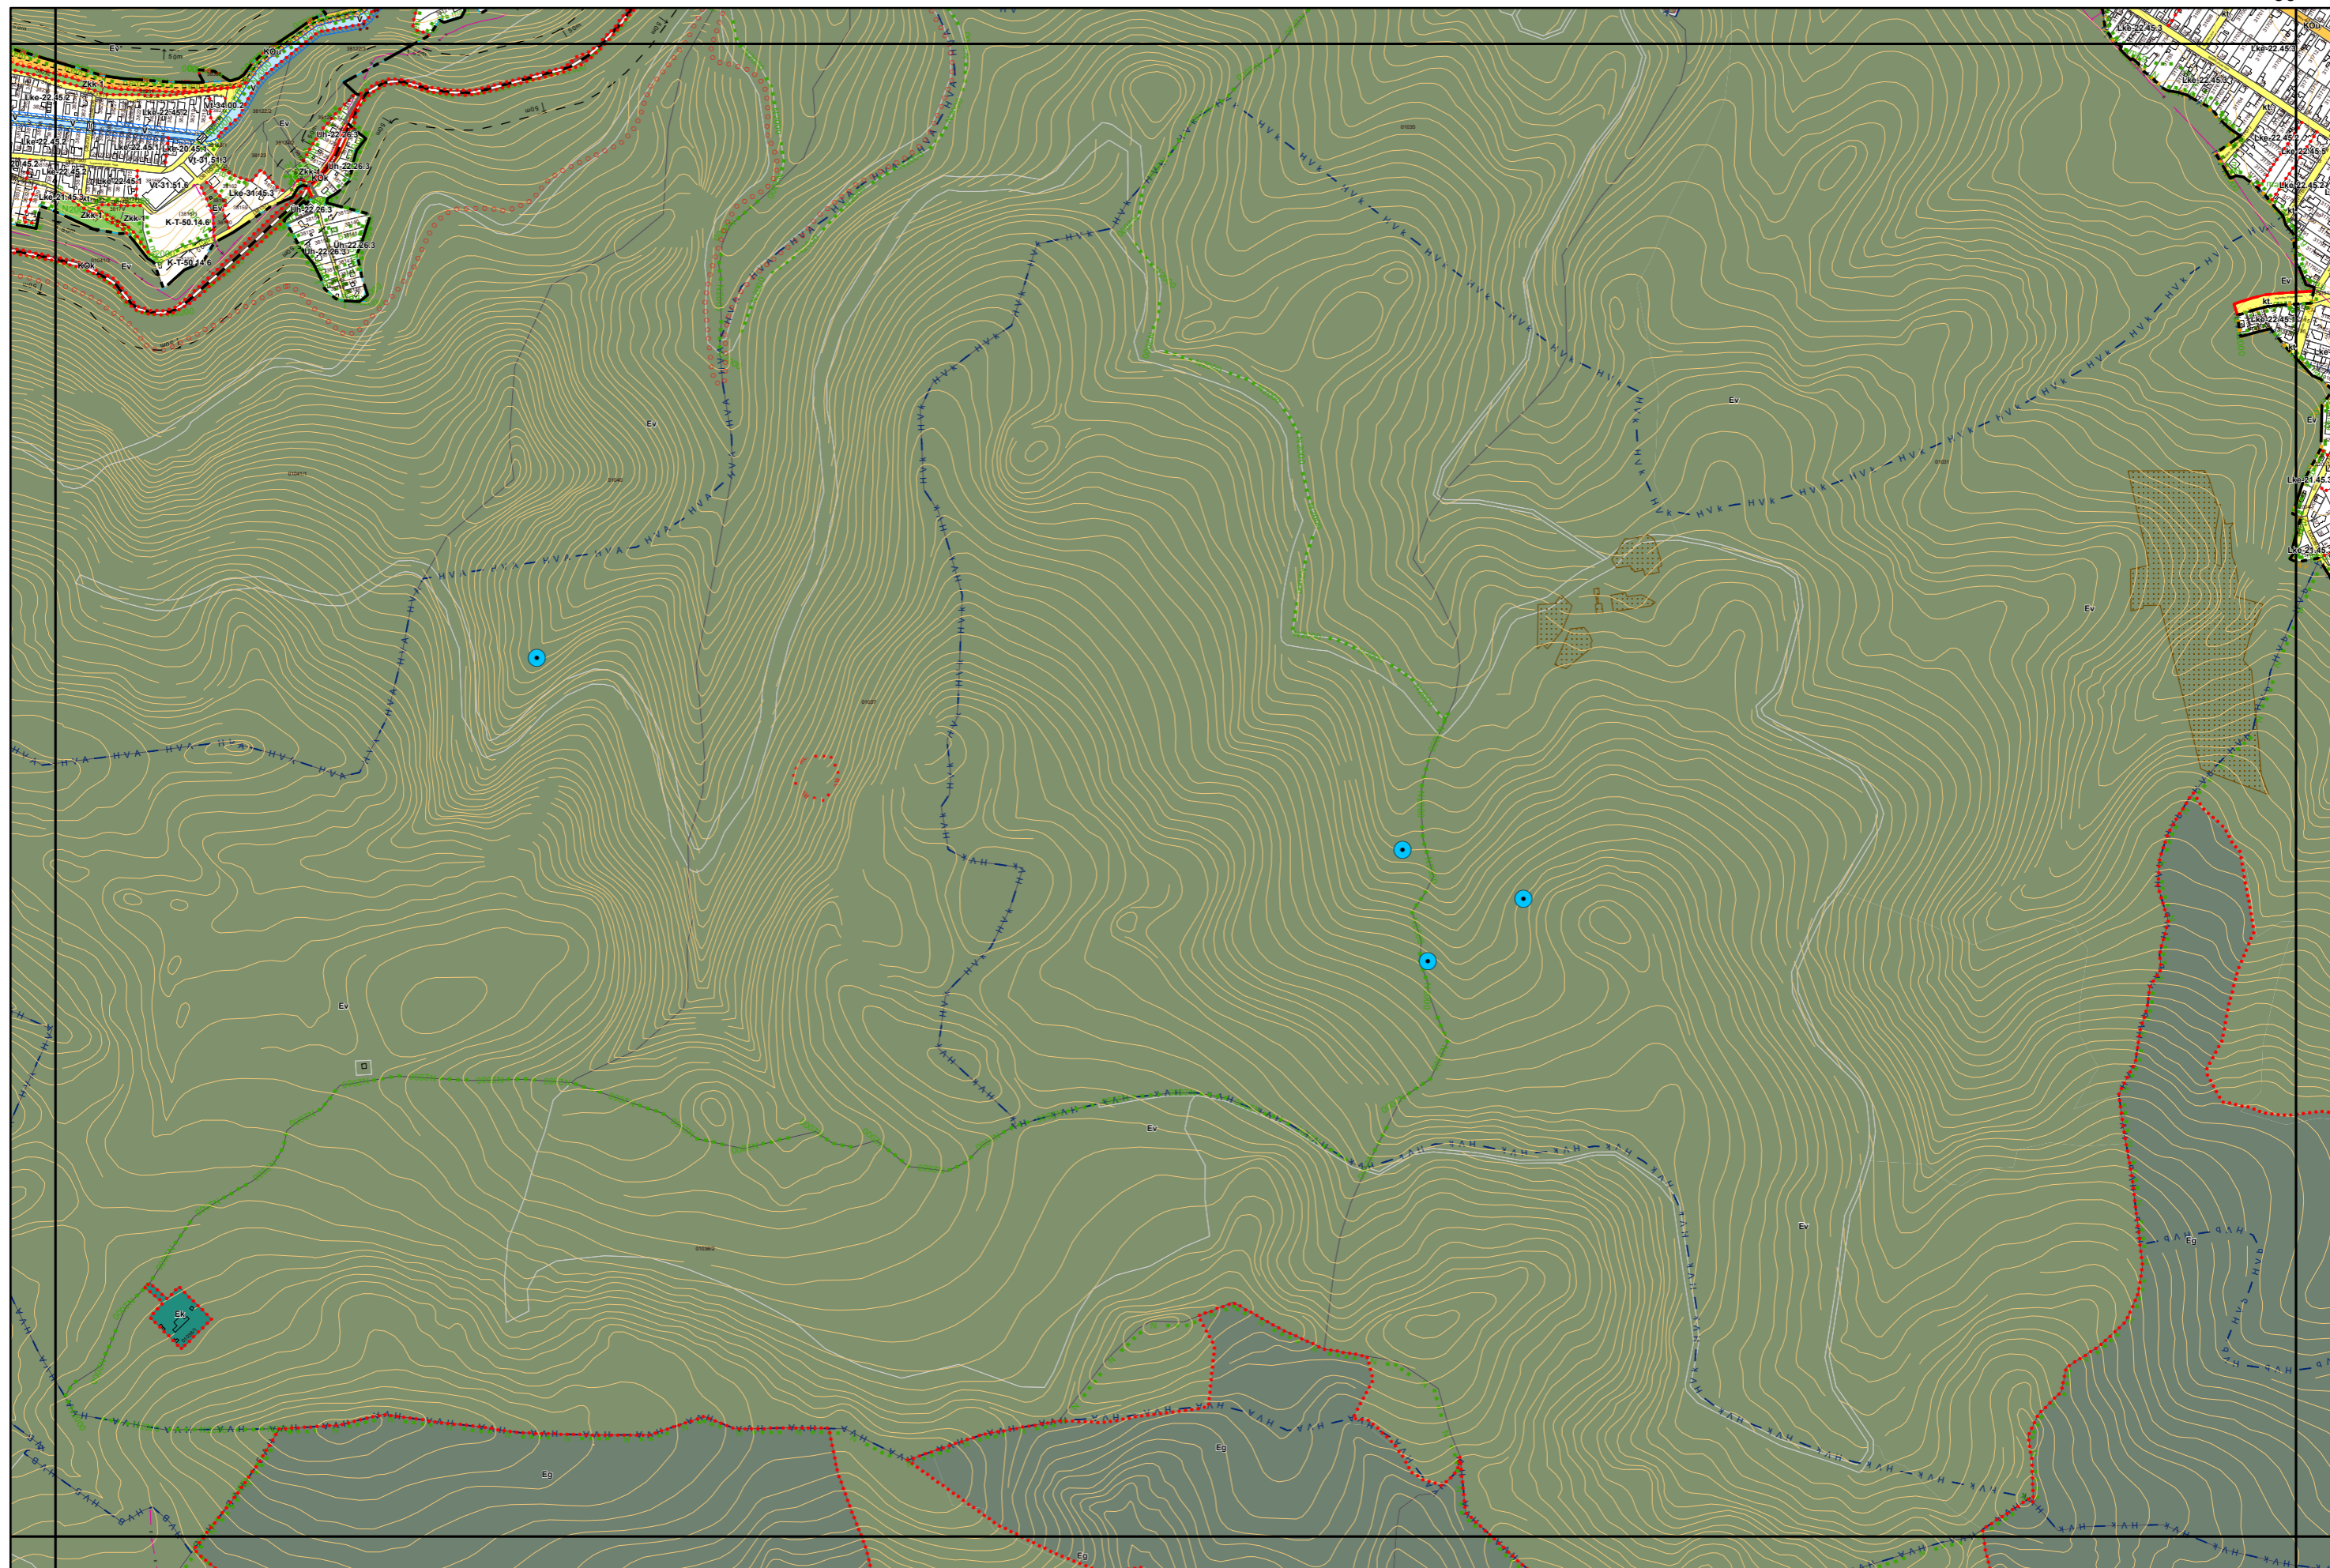

6. melléklet a 38/2022. (XII. 16.) önkormányzati rendelethez
.../2023. (...) önkormányzati rendelettel módosított tervlap

Készült az állami alapadatok felhasználásával. Adatszolgáltatás sorszáma: 1955

Miskolc Megyei Jogú Város Kültérületi Szabályozási Terve M=1:8000

6. melléklet a 38/2022. (XII. 16.) önkormányzati rendelethez

Készült az állami alapadatok felhasználásával. Adatszolgáltatás sorszáma: 1955

Kisgyőr