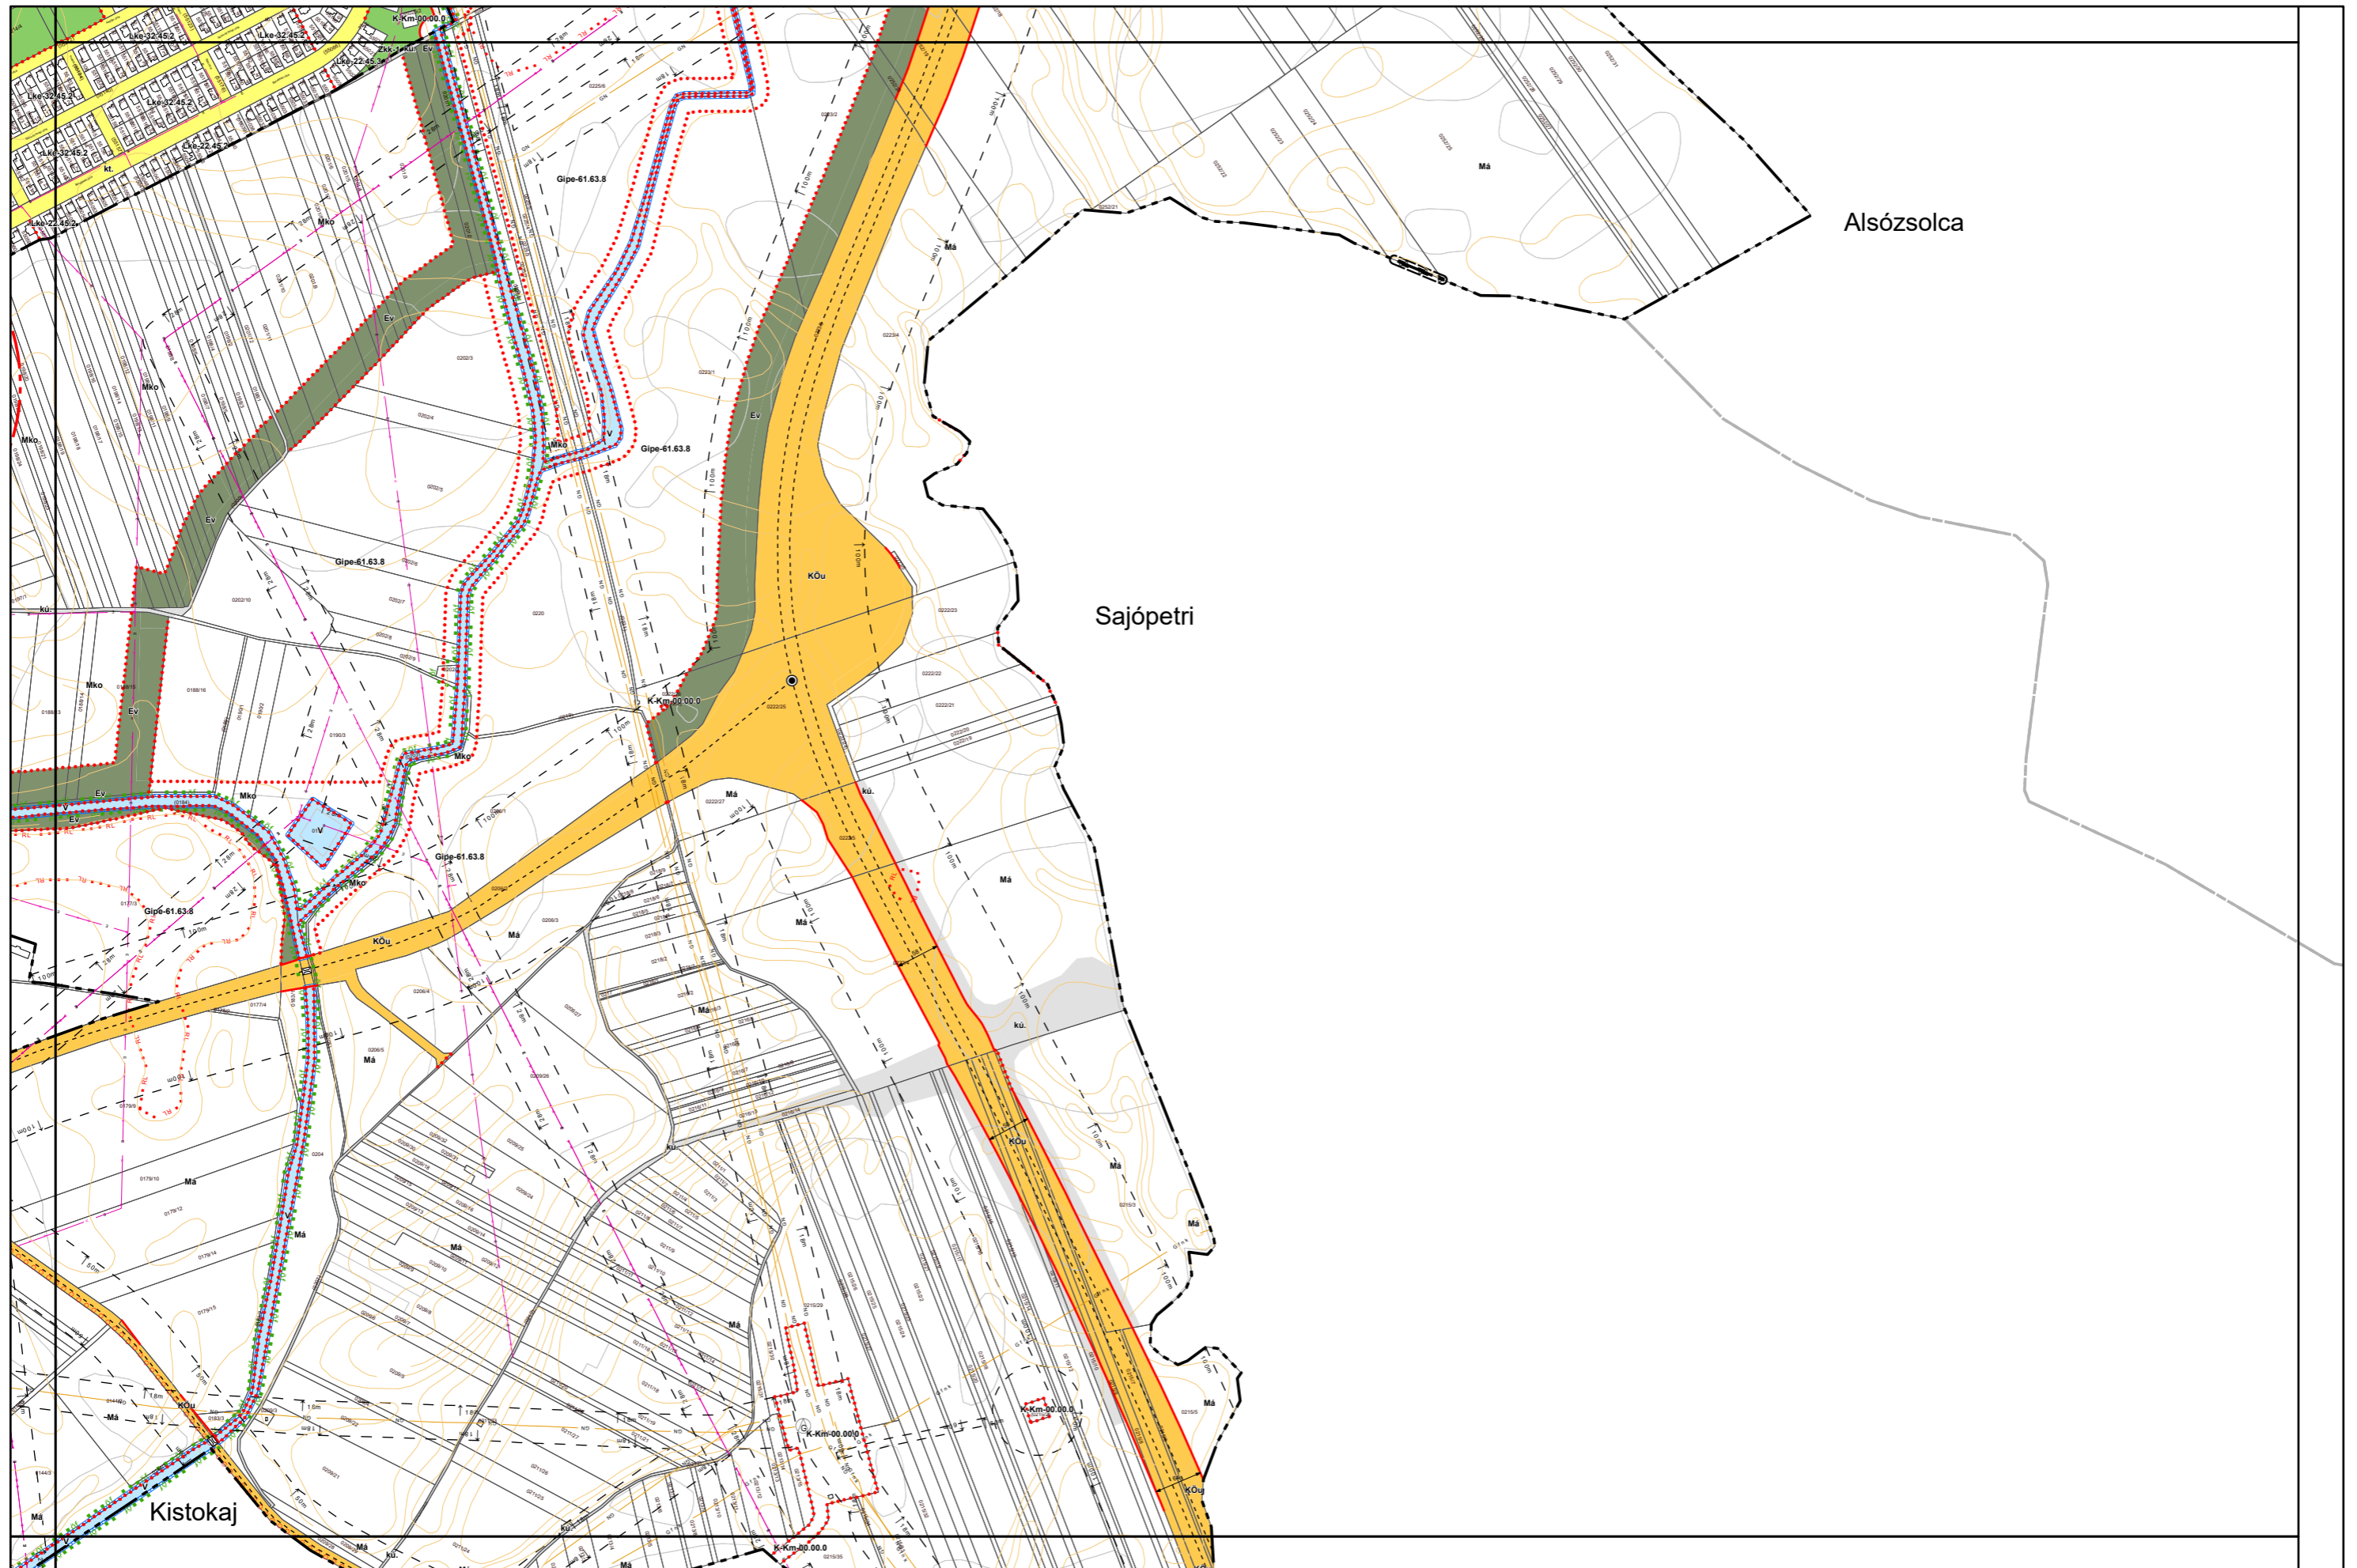

6. melléklet a 38/2022. (XII. 16.) önkormányzati rendelethez
.../2023. (...) önkormányzati rendelettel módosított tervlap

Készült az állami alapadatok felhasználásával. Adatszolgáltatás sorszáma: 1955

Miskolc Megyei Jogú Város Kültérületi Szabályozási Terve M=1:8000

6. melléklet a 38/2022. (XII. 16.) önkormányzati rendelethez

Készült az állami alapadatok felhasználásával. Adatszolgáltatás sorszáma: 1955

Kisgyőr