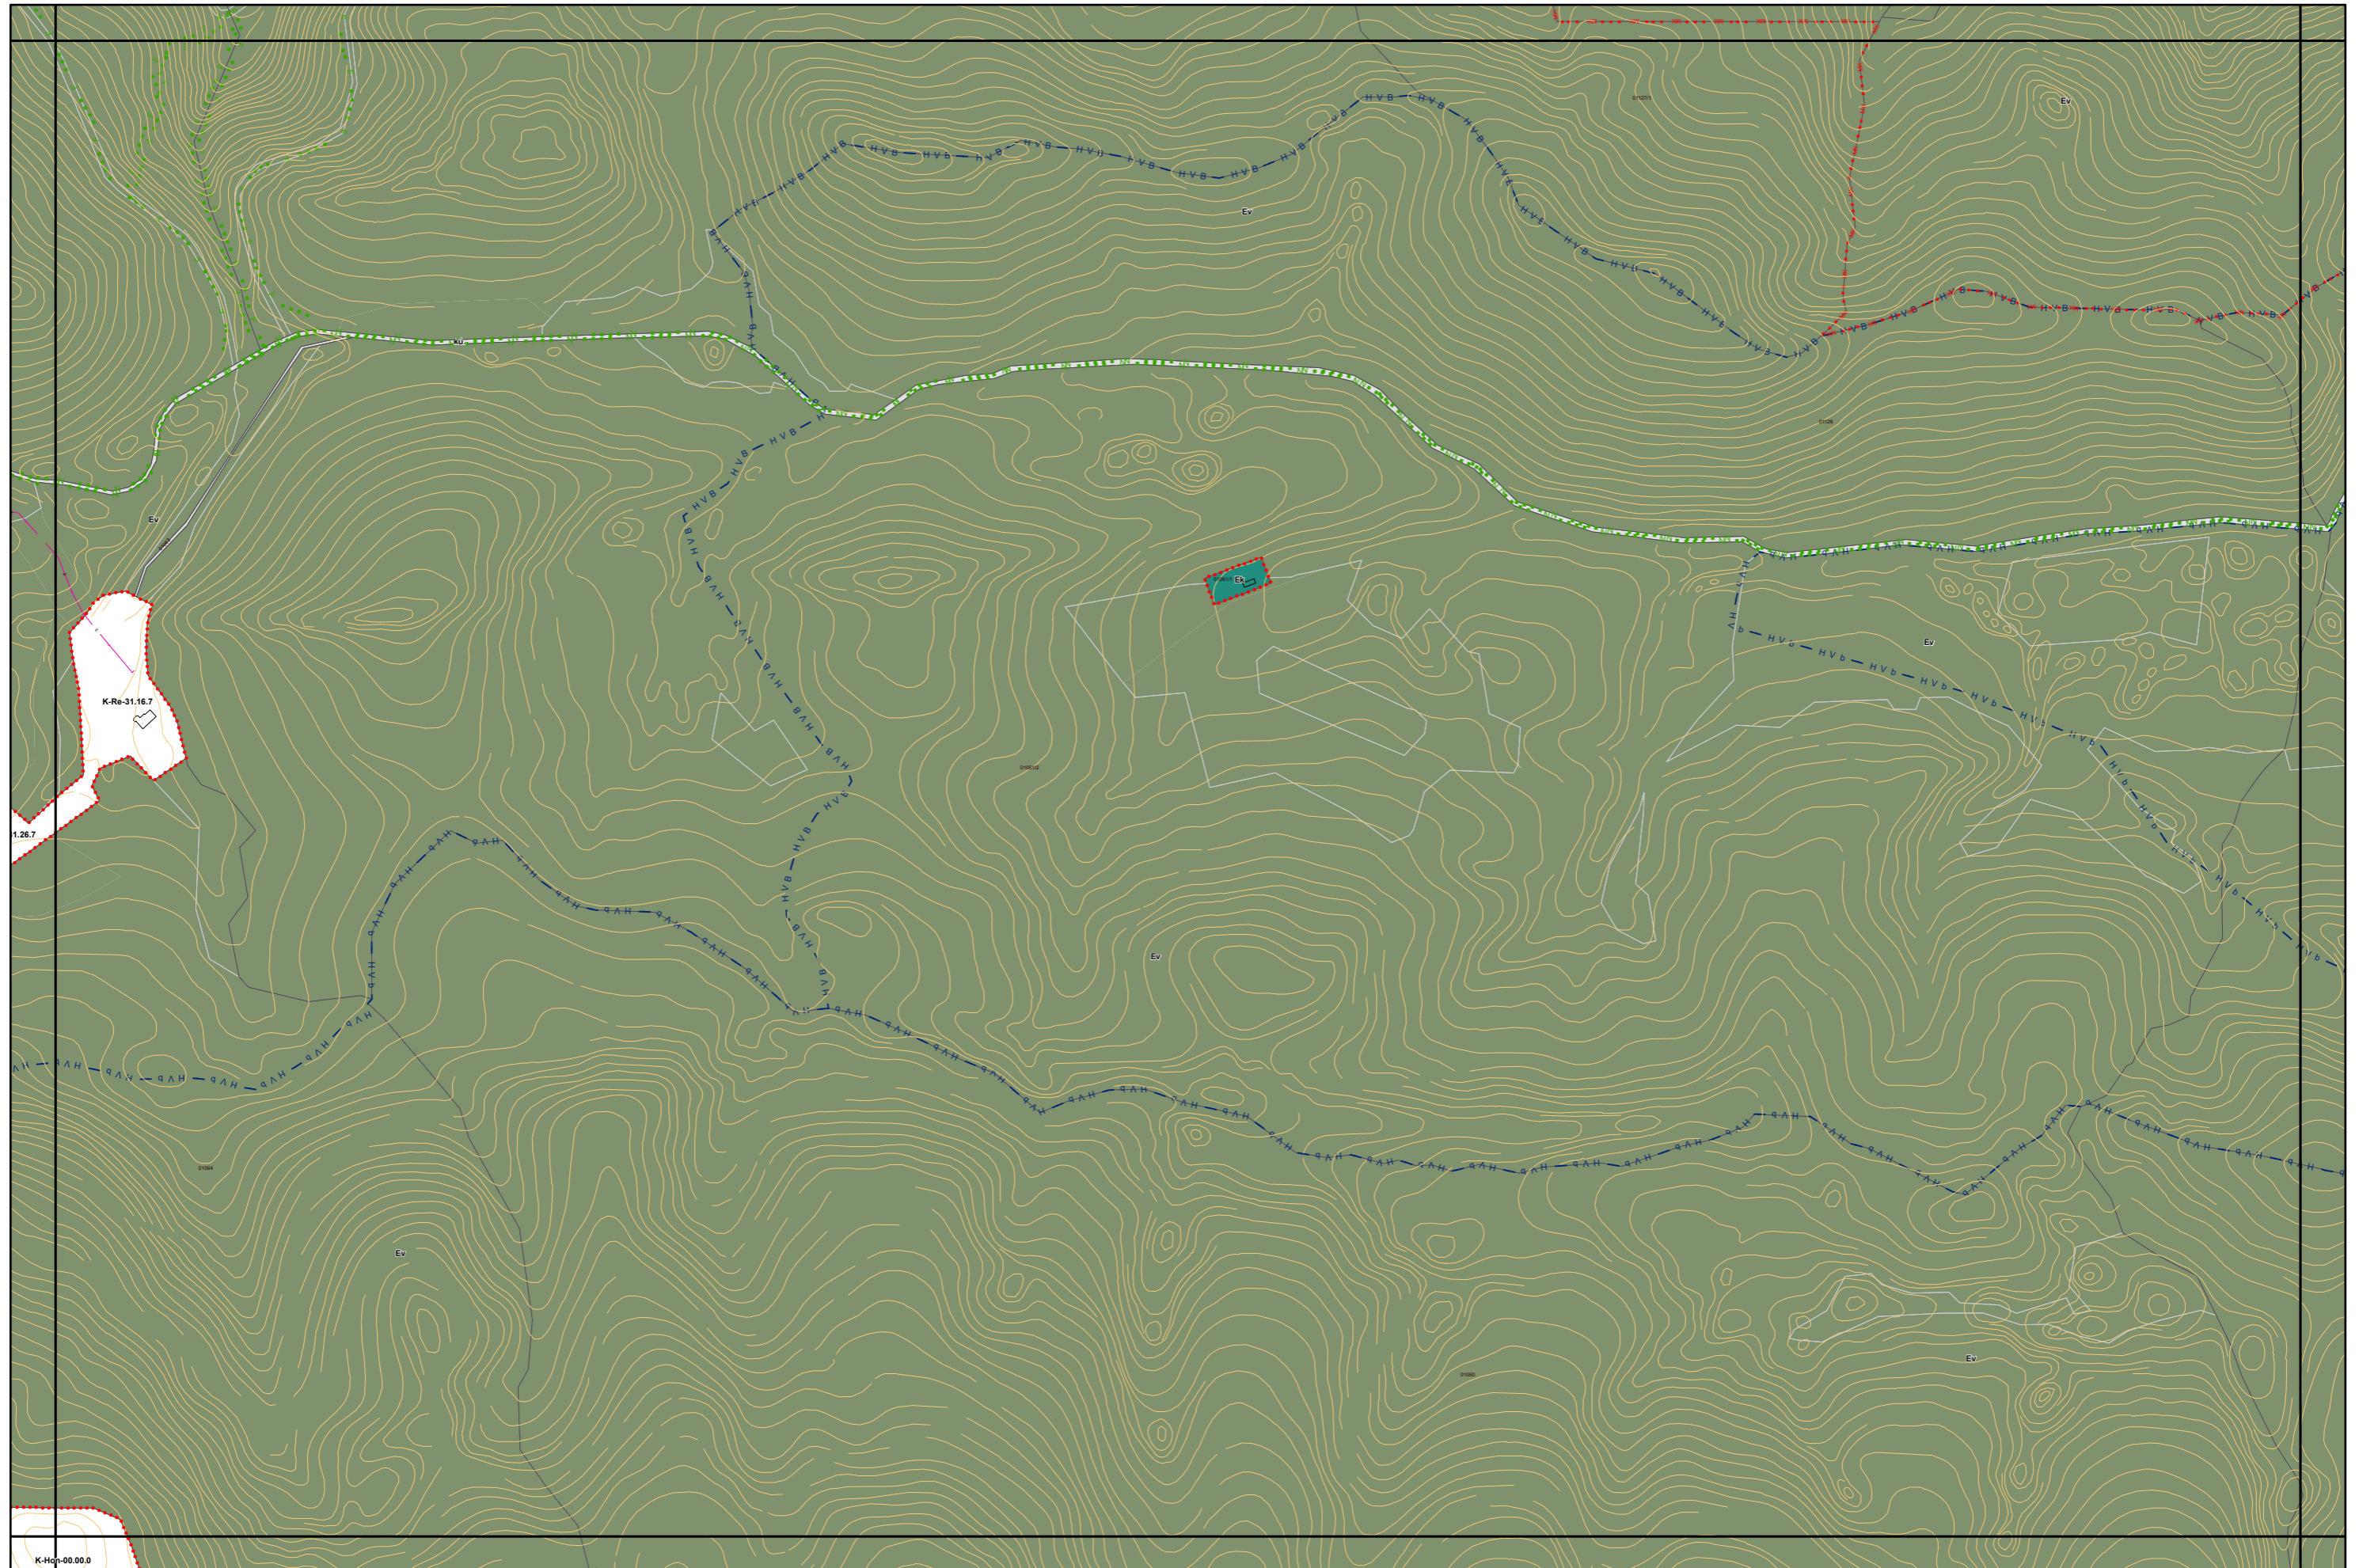

6. melléklet a 38/2022. (XII. 16.) önkormányzati rendelethez
.../2023. (...) önkormányzati rendelettel módosított tervlap

Készült az állami alapadatok felhasználásával. Adatszolgáltatás sorszáma: 1955

Miskolc Megyei Jogú Város Kültérületi Szabályozási Terve M=1:8000

6. melléklet a 38/2022. (XII. 16.) önkormányzati rendelethez

Készült az állami alapadatok felhasználásával. Adatszolgáltatás sorszáma: 1955

Kisgyőr