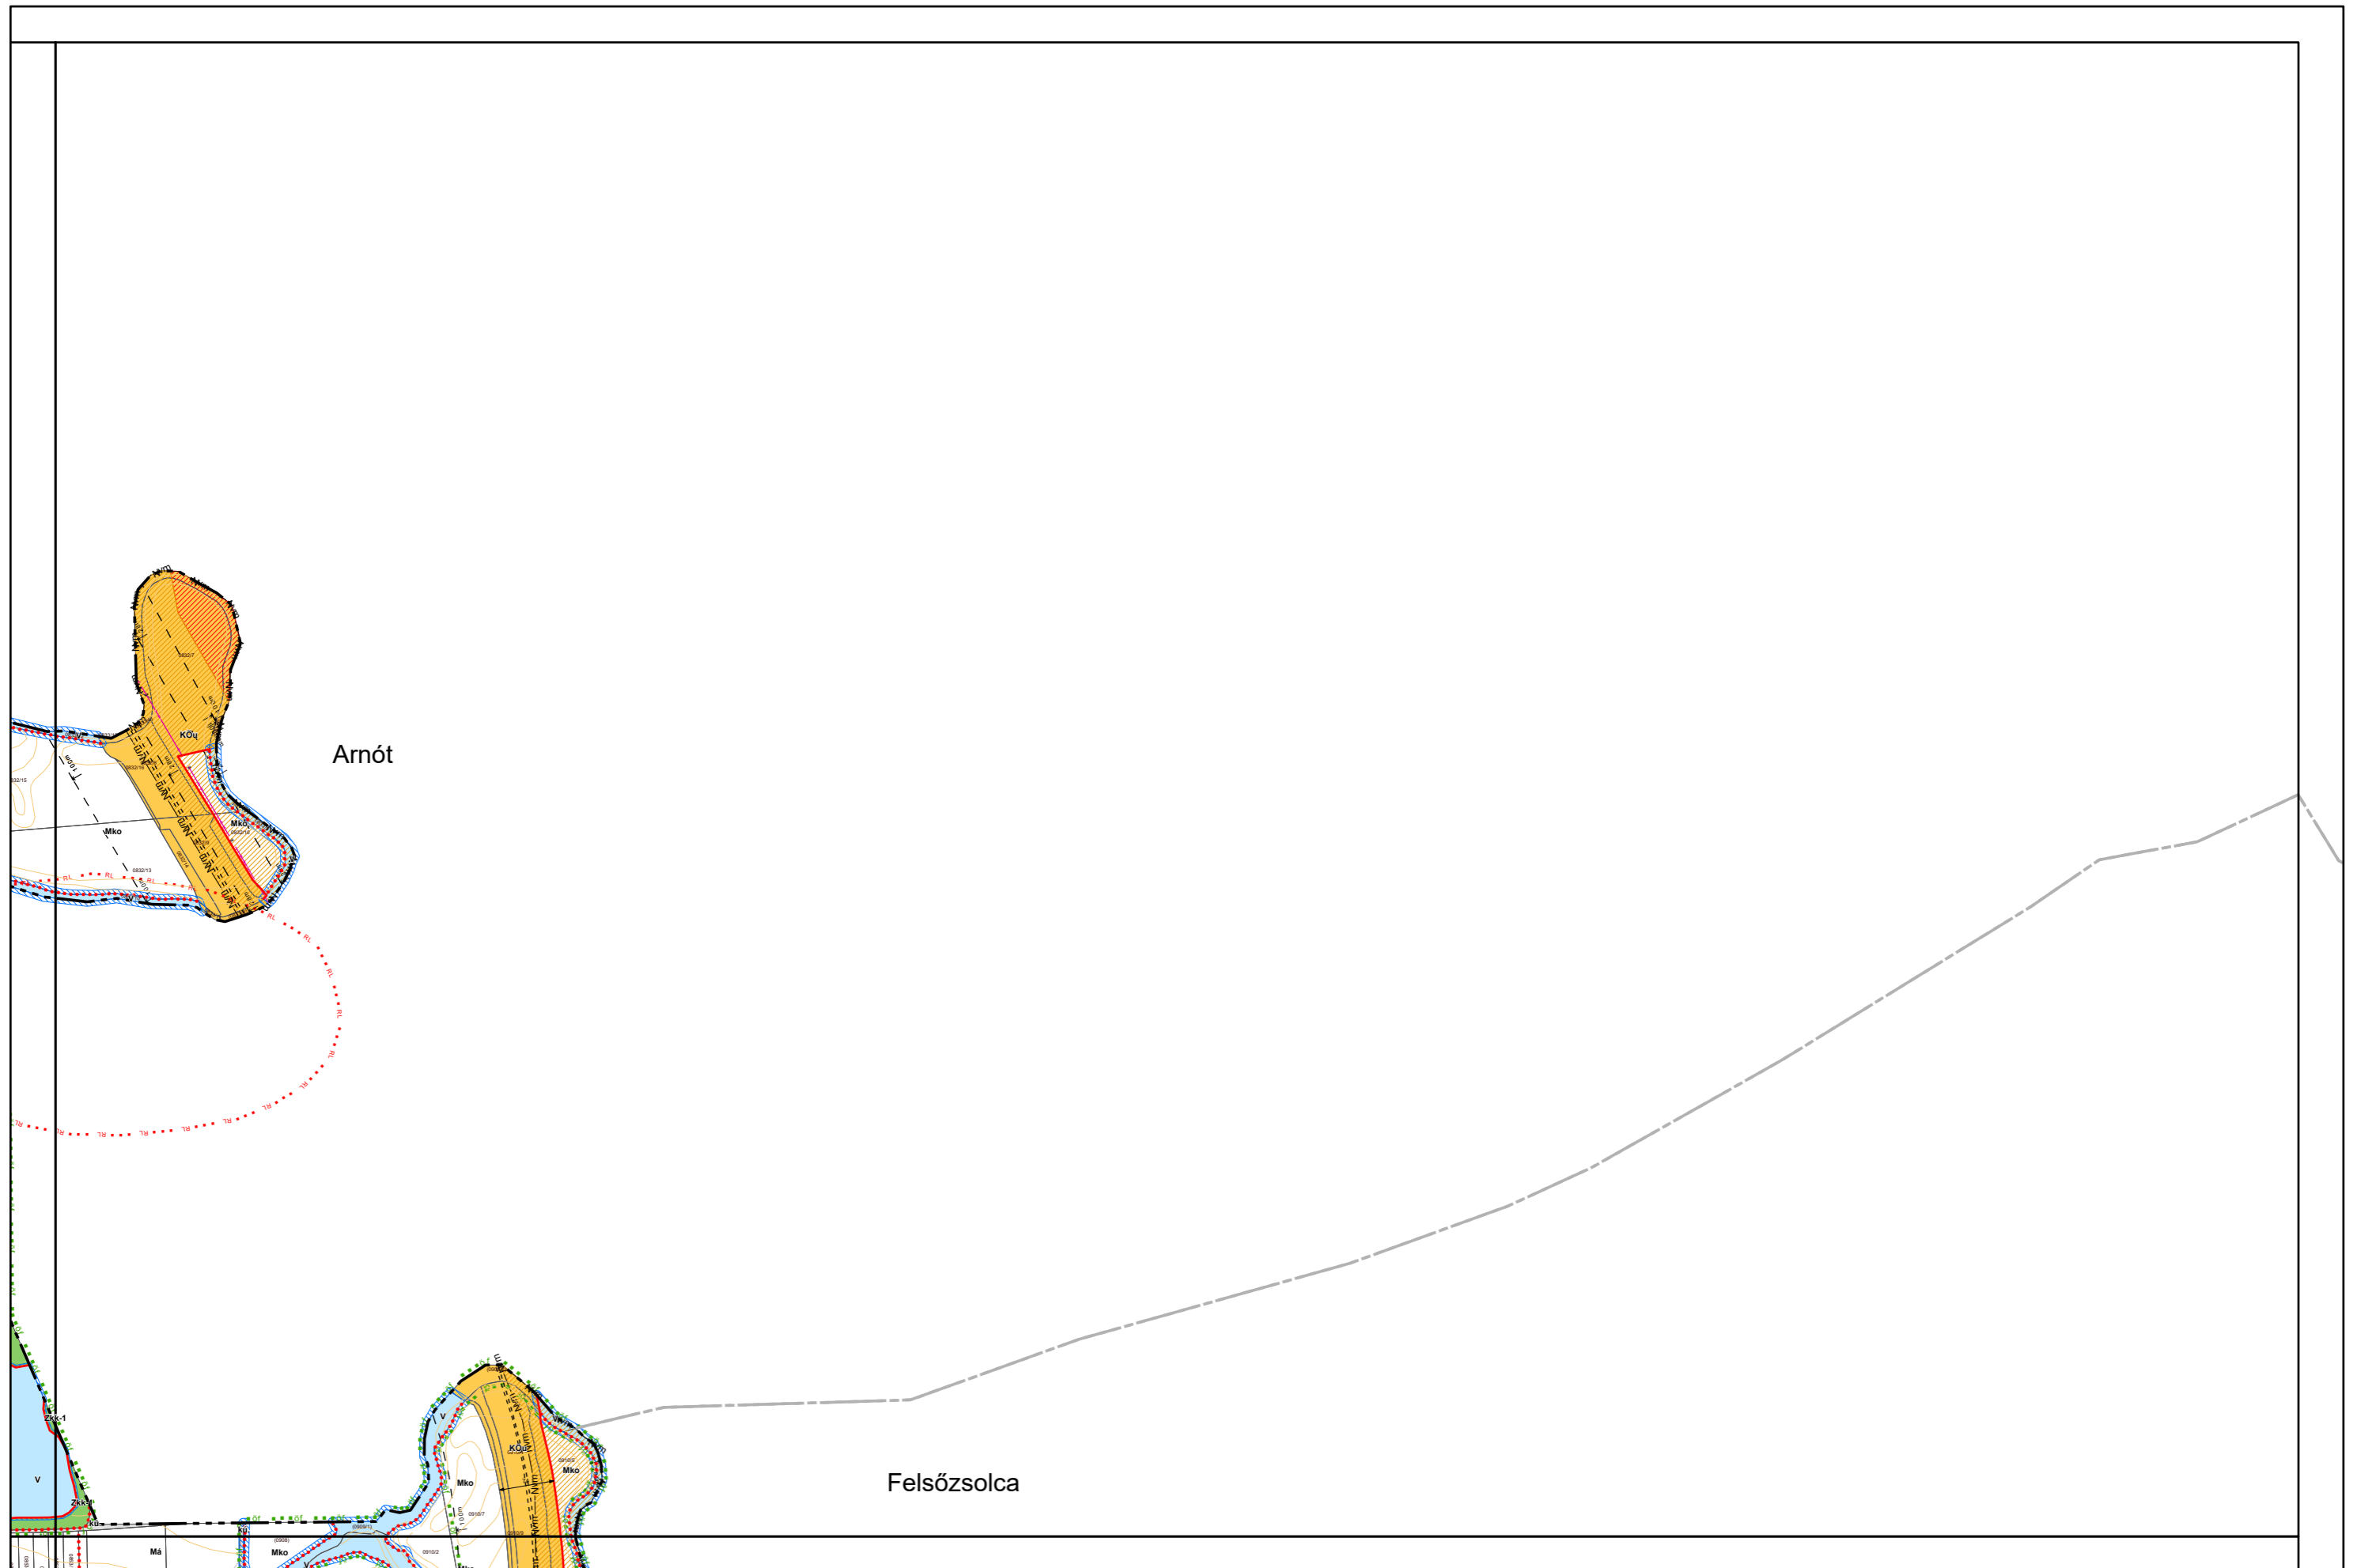

6. melléklet a 38/2022. (XII. 16.) önkormányzati rendelethez
.../2023. (...) önkormányzati rendelettel módosított tervlap

Készült az állami alapadatok felhasználásával. Adatszolgáltatás sorszáma: 1955

Miskolc Megyei Jogú Város Kültérületi Szabályozási Terve M=1:8000

6. melléklet a 38/2022. (XII. 16.) önkormányzati rendelethez

Készült az állami alapadatok felhasználásával. Adatszolgáltatás sorszáma: 1955

Kisgyőr