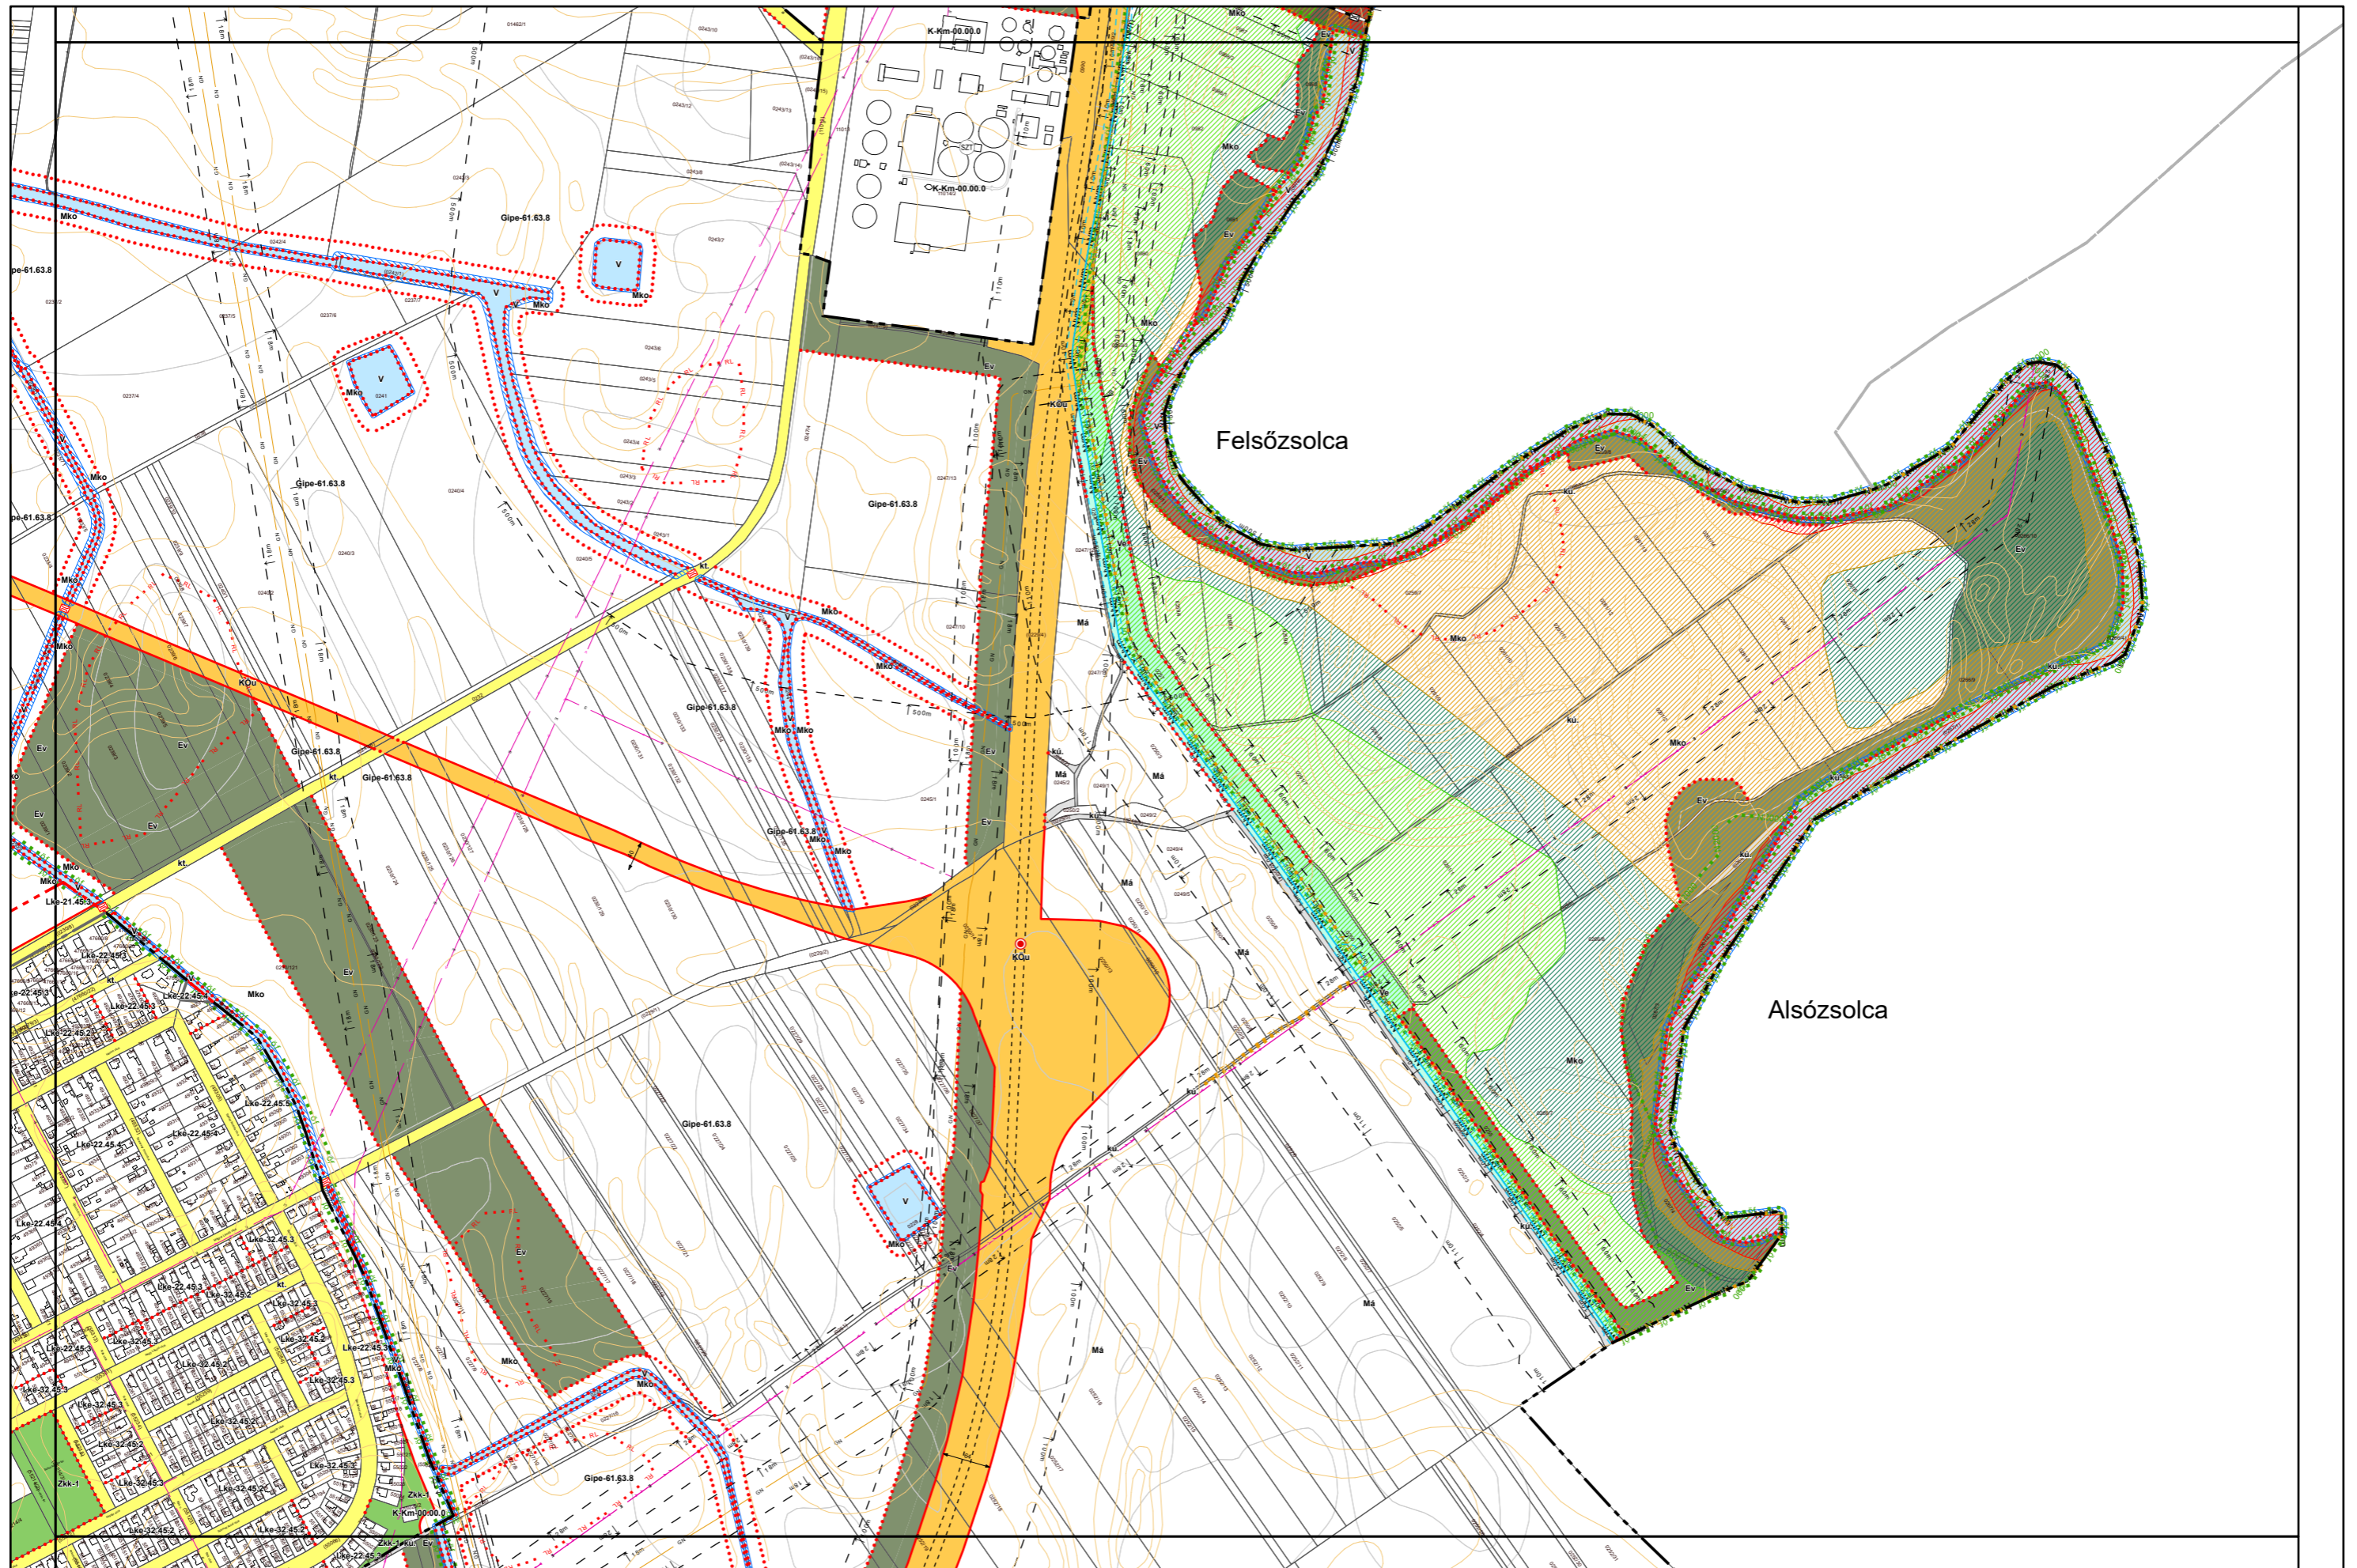

6. melléklet a 38/2022. (XII. 16.) önkormányzati rendelethez
.../2023. (...) önkormányzati rendelettel módosított tervlap

Készült az állami alapadatok felhasználásával. Adatszolgáltatás sorszáma: 1955

Miskolc Megyei Jogú Város Kültérületi Szabályozási Terve M=1:8000

6. melléklet a 38/2022. (XII. 16.) önkormányzati rendelethez

Készült az állami alapadatok felhasználásával. Adatszolgáltatás sorszáma: 1955

Kisgyőr