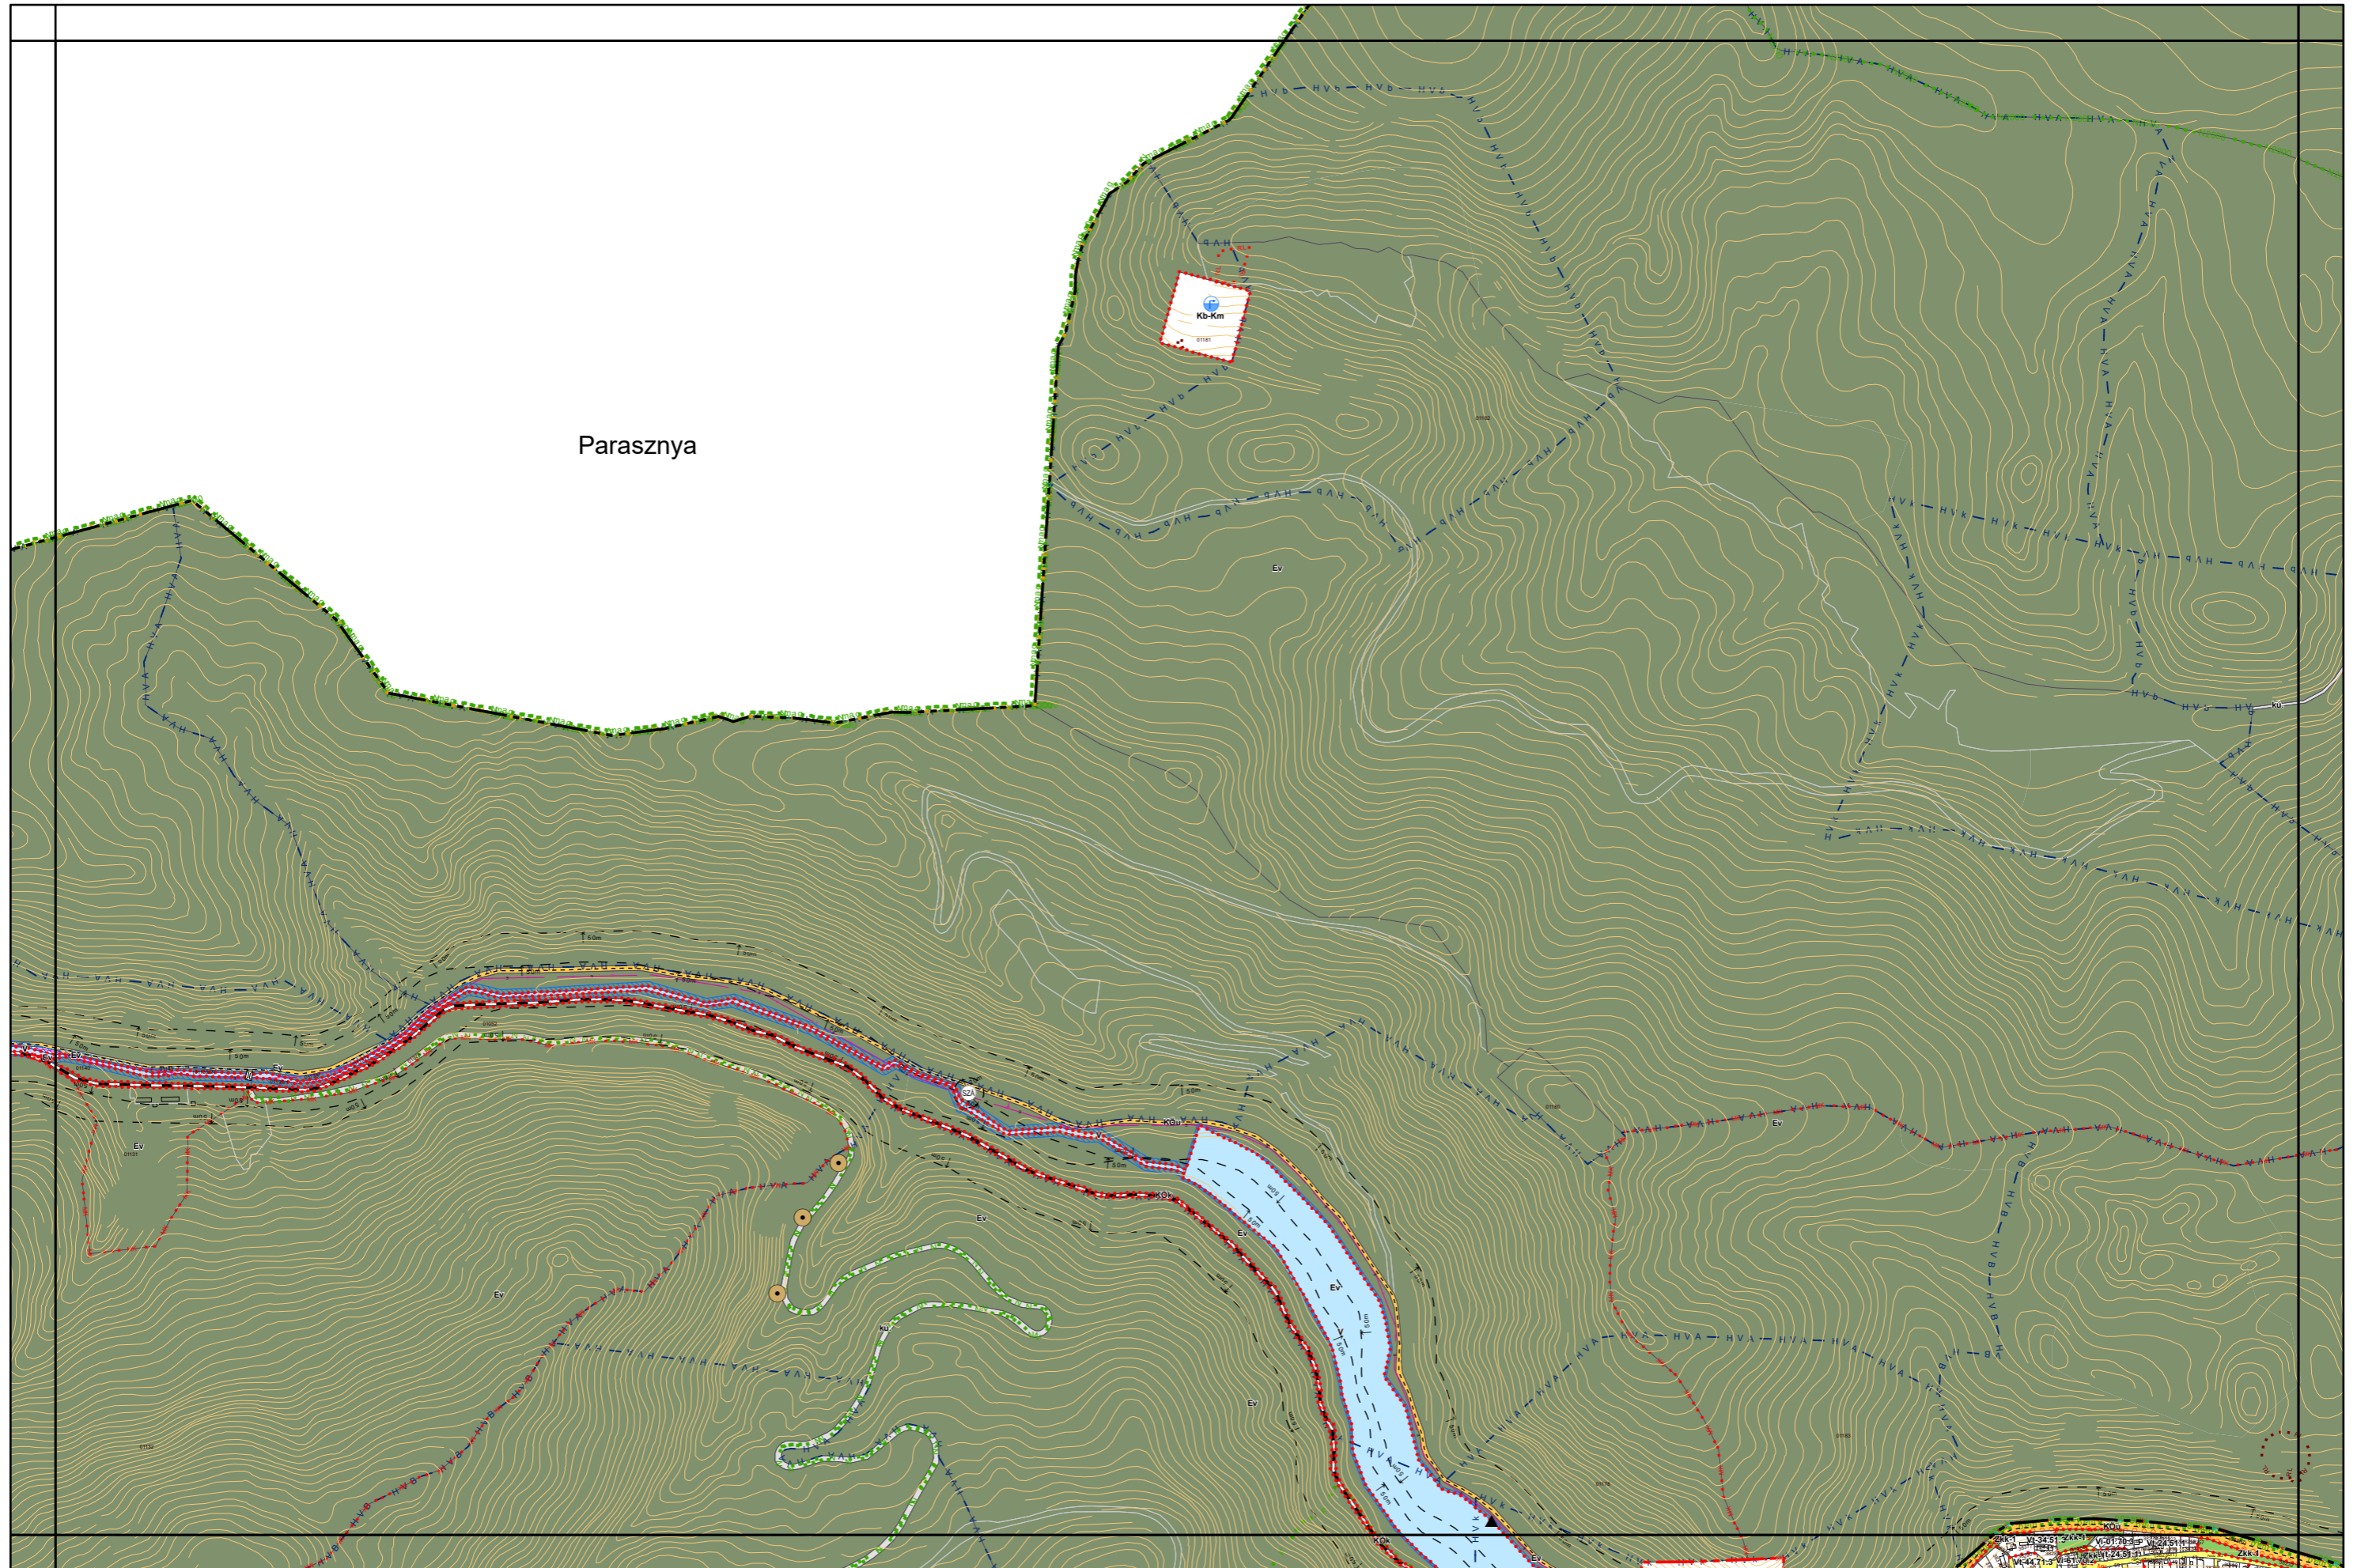

6. melléklet a 38/2022. (XII. 16.) önkormányzati rendelethez
.../2023. (...) önkormányzati rendelettel módosított tervlap

Készült az állami alapadatok felhasználásával. Adatszolgáltatás sorszáma: 1955

Miskolc Megyei Jogú Város Kültérületi Szabályozási Terve M=1:8000

6. melléklet a 38/2022. (XII. 16.) önkormányzati rendelethez

Készült az állami alapadatok felhasználásával. Adatszolgáltatás sorszáma: 1955

Kisgyőr