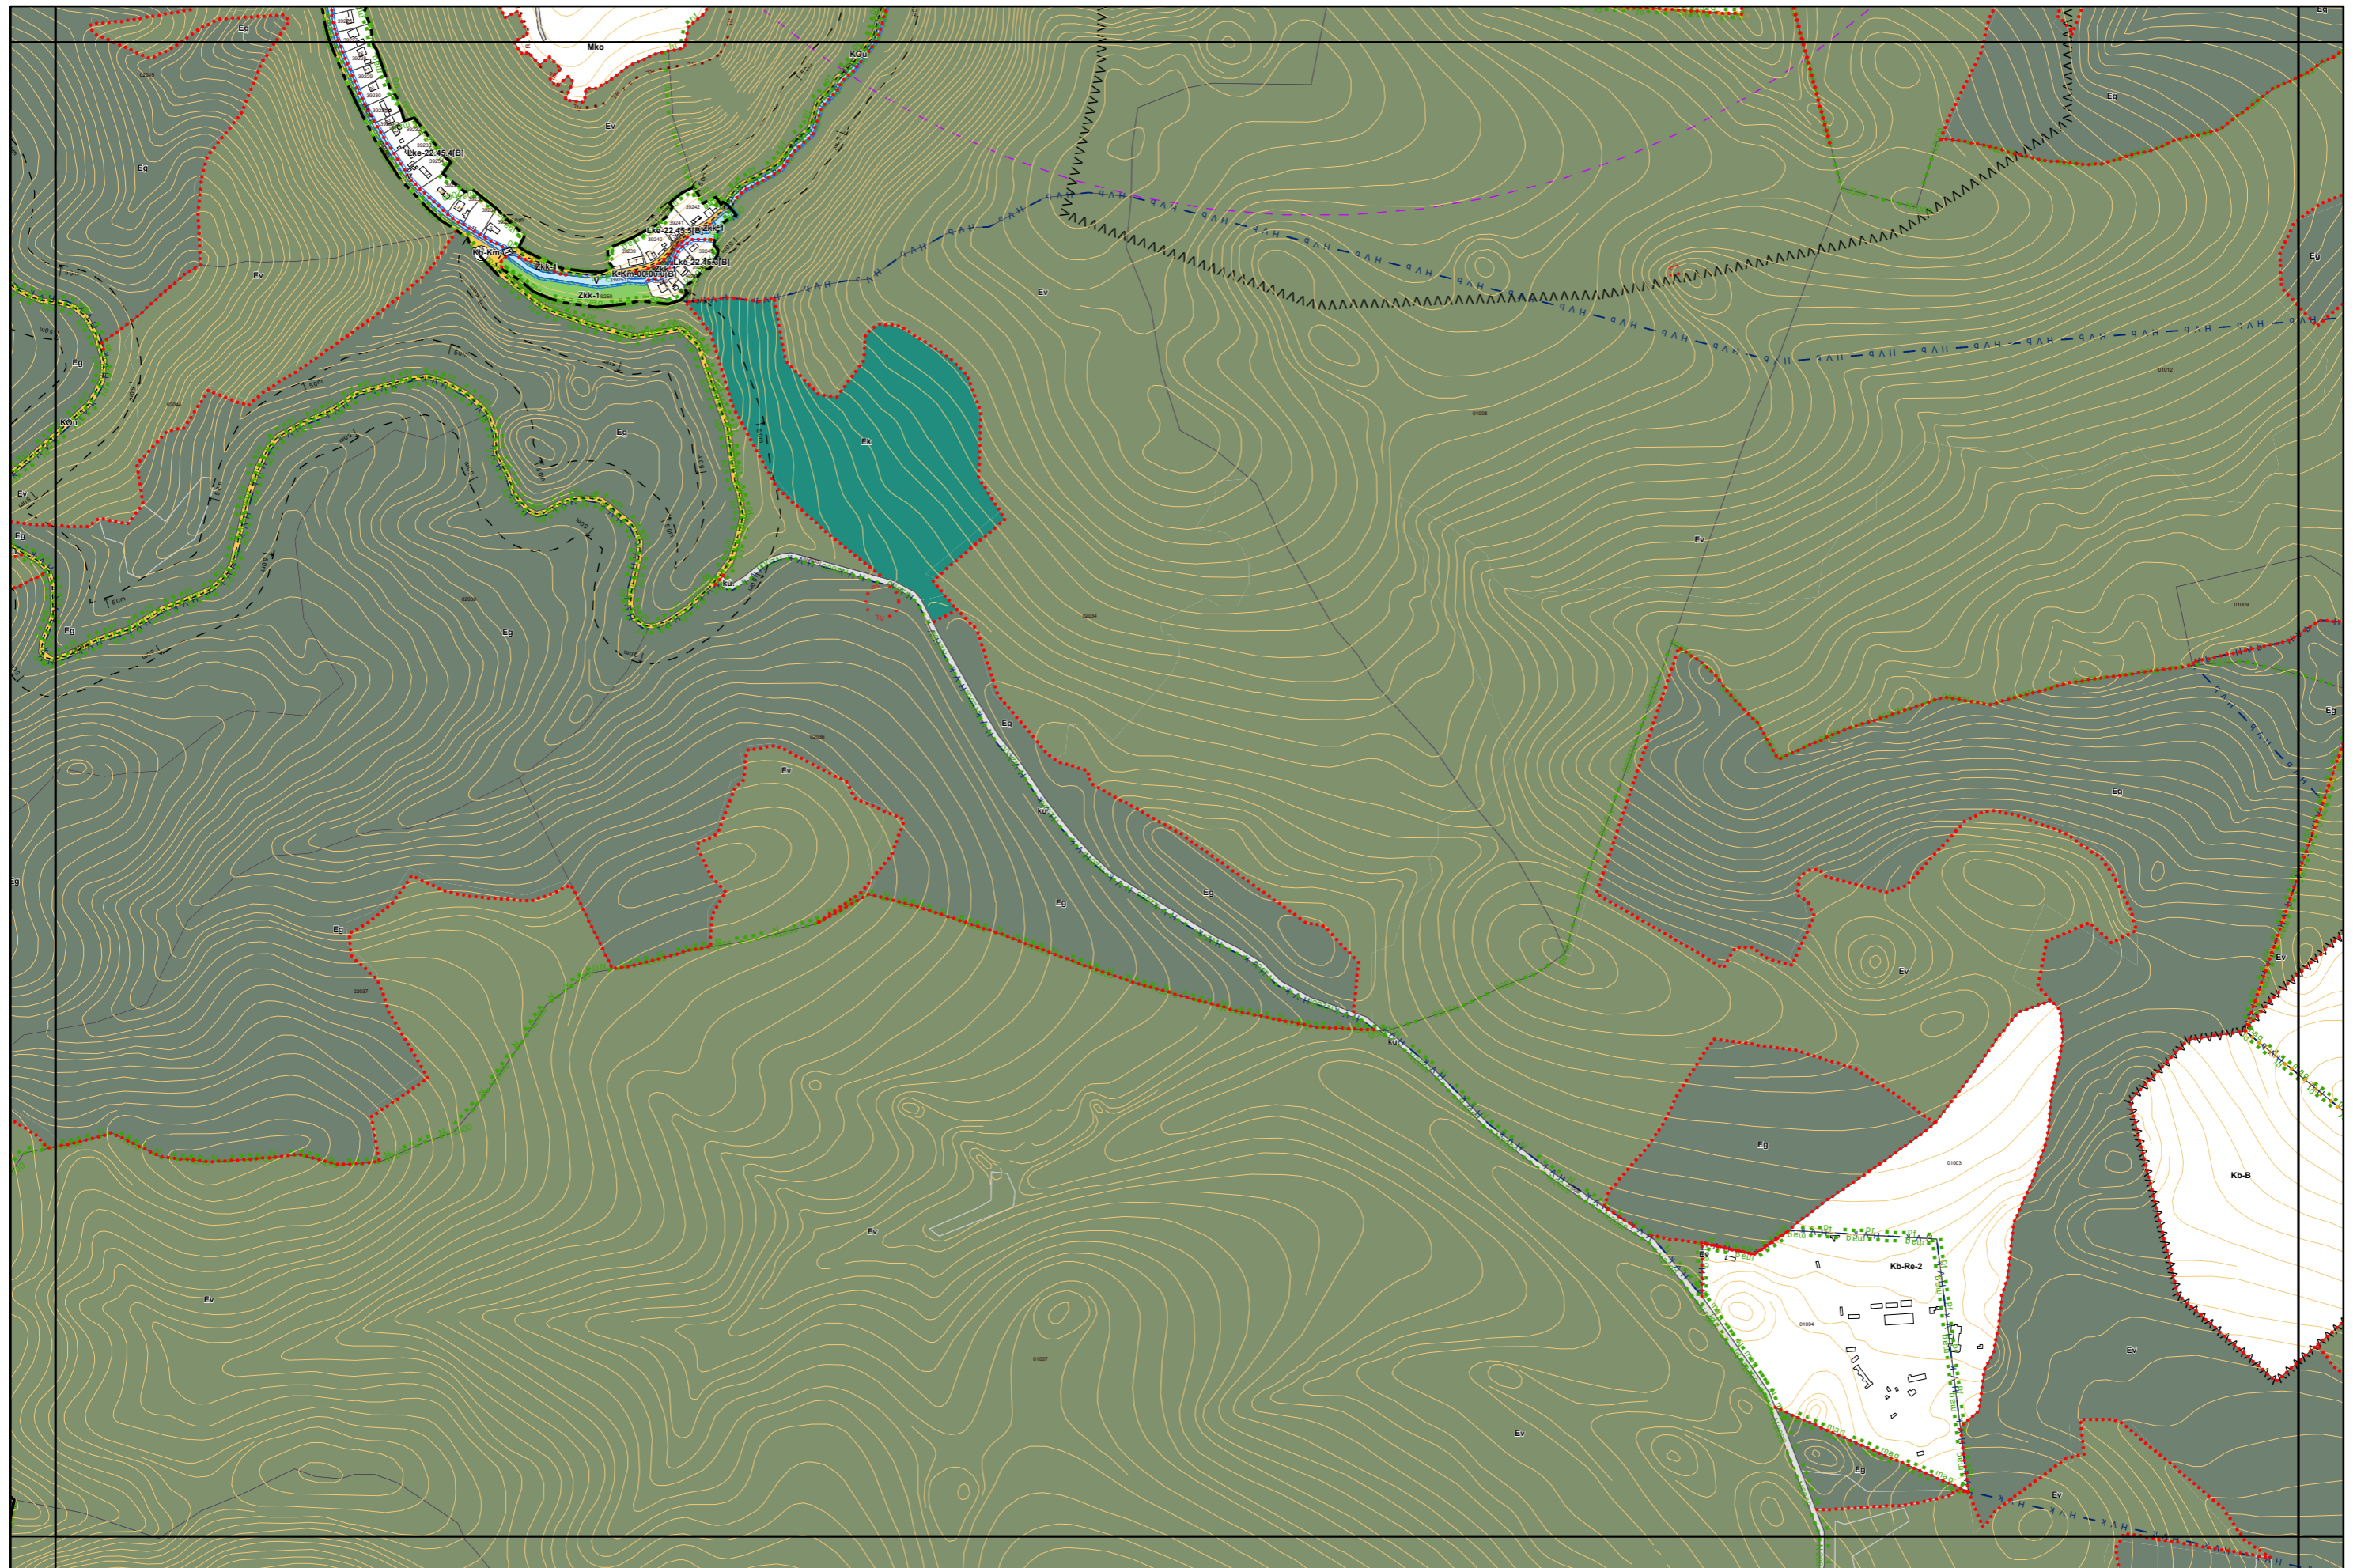

6. melléklet a 38/2022. (XII. 16.) önkormányzati rendelethez
.../2023. (...) önkormányzati rendelettel módosított tervlap

Készült az állami alapadatok felhasználásával. Adatszolgáltatás sorszáma: 1955

Miskolc Megyei Jogú Város Kültérületi Szabályozási Terve M=1:8000

6. melléklet a 38/2022. (XII. 16.) önkormányzati rendelethez

Készült az állami alapadatok felhasználásával. Adatszolgáltatás sorszáma: 1955

Kisgyőr