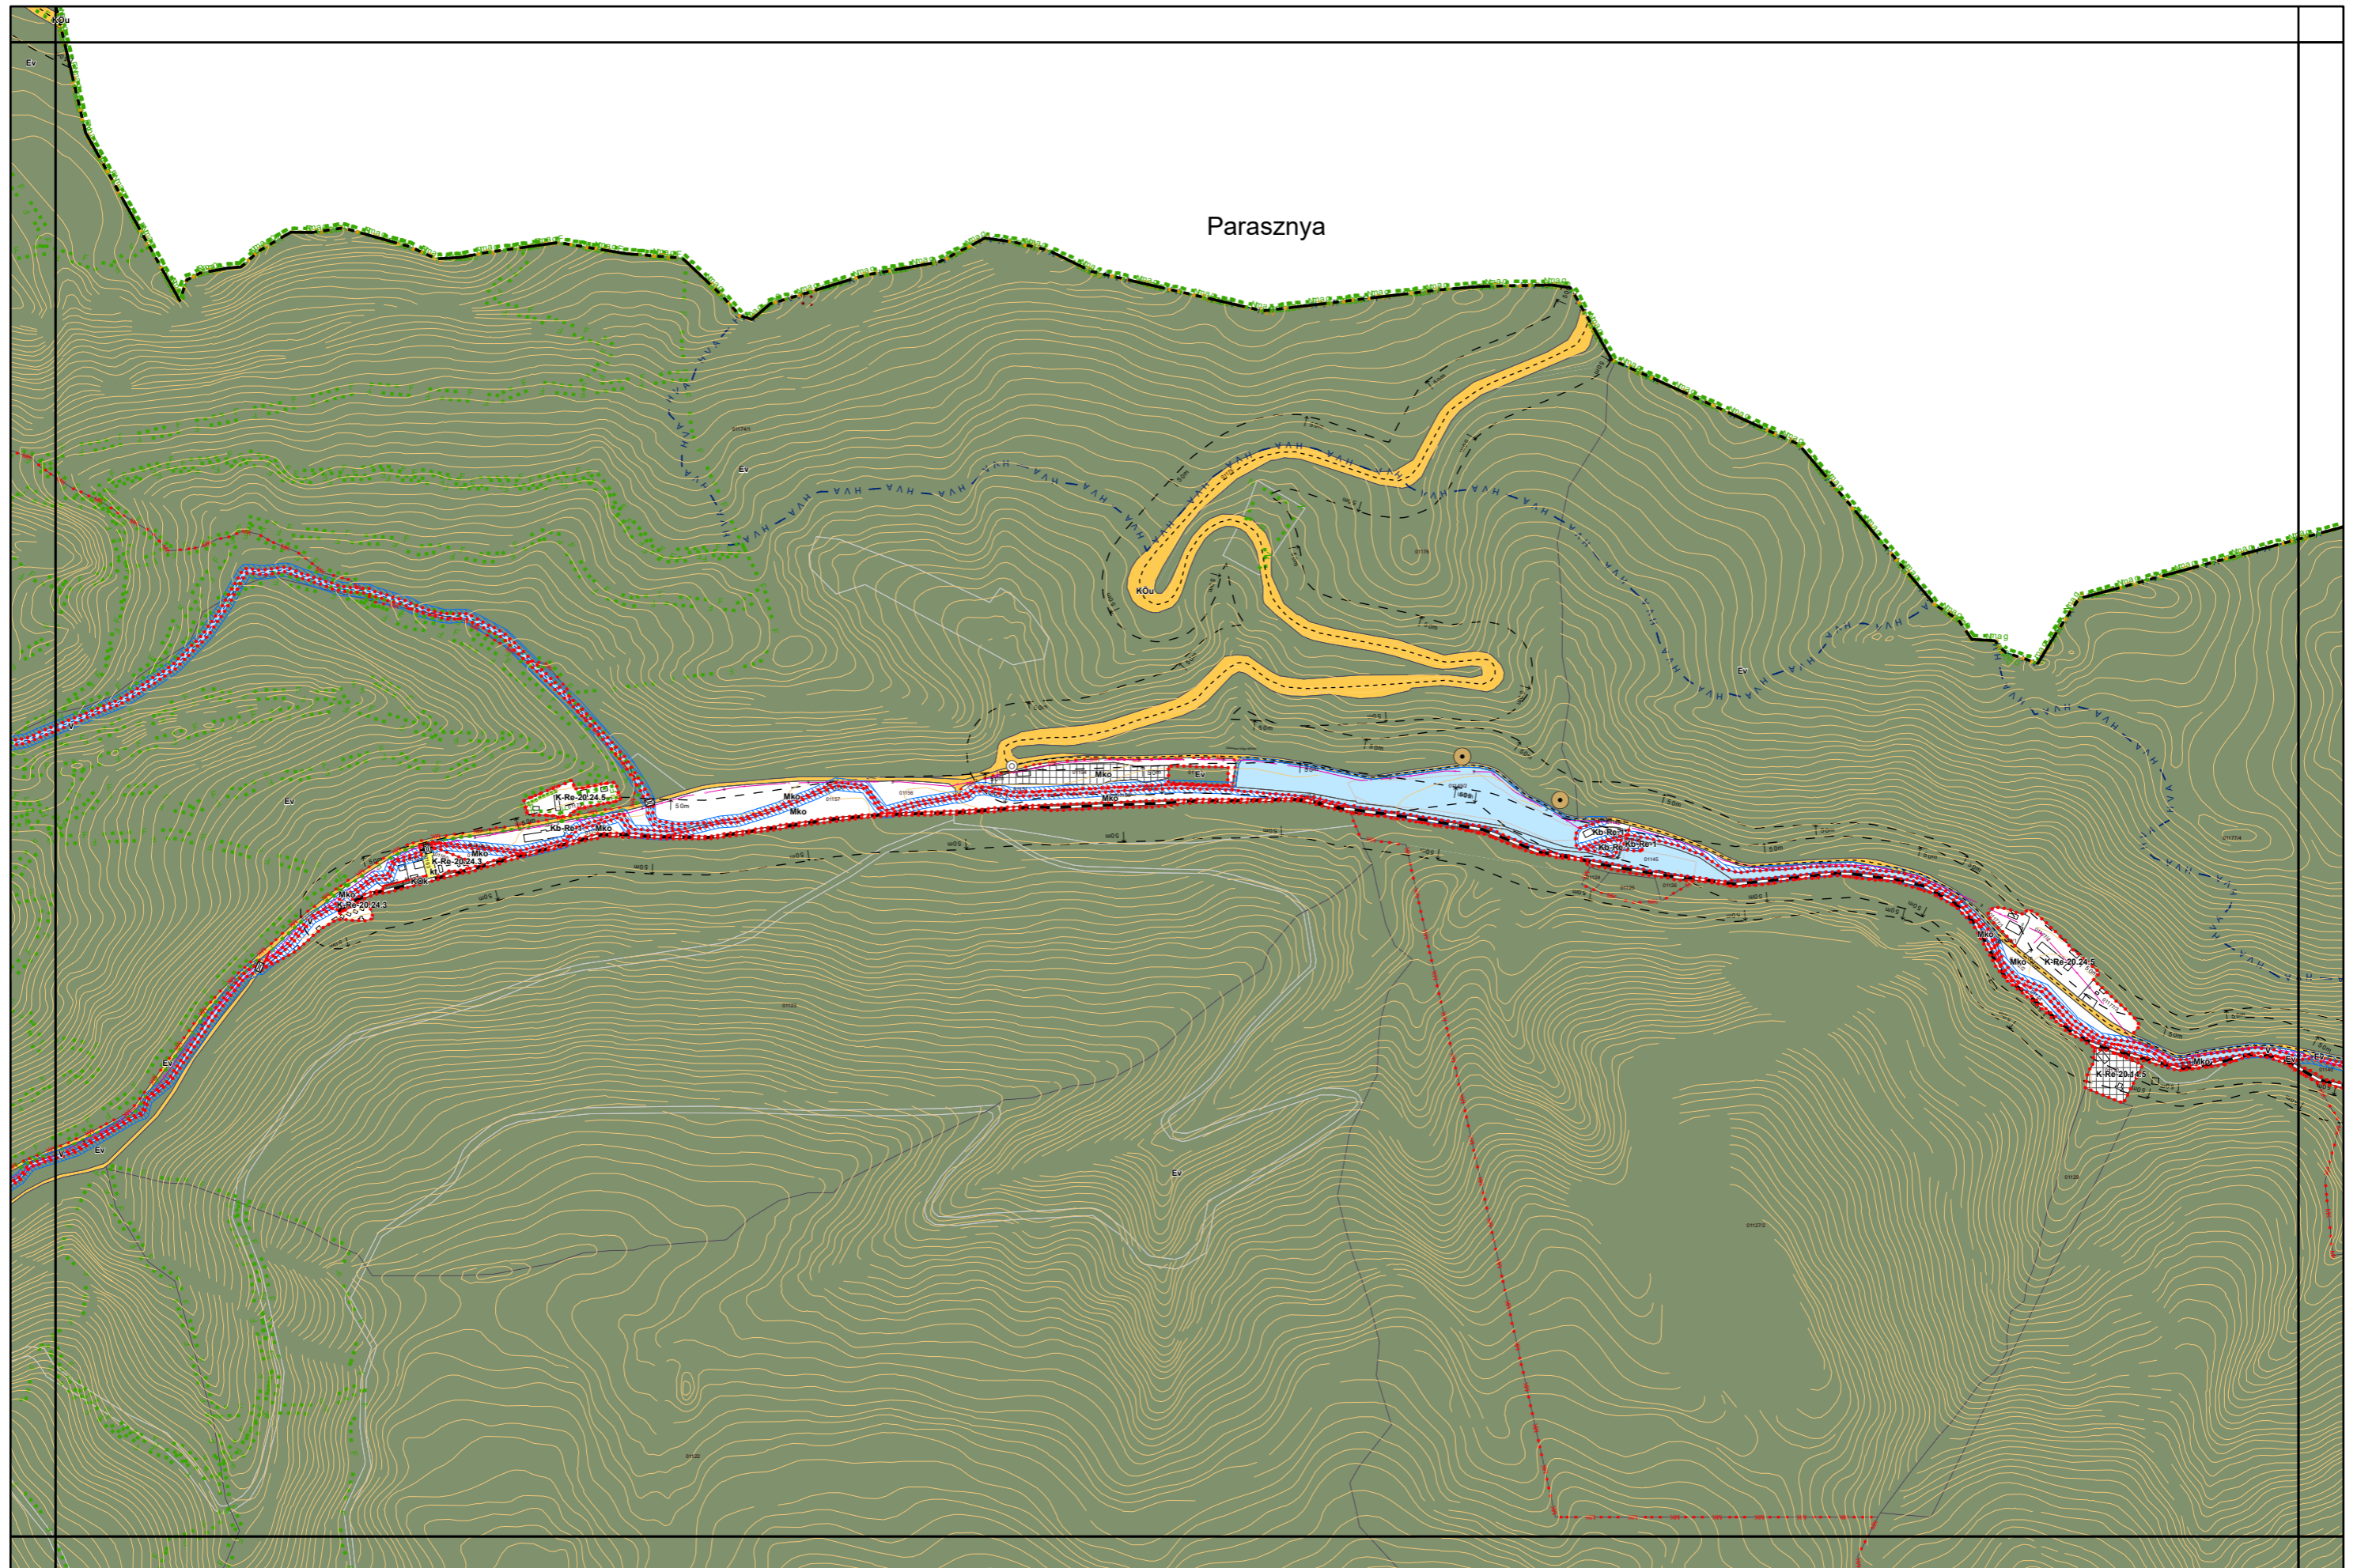

6. melléklet a 38/2022. (XII. 16.) önkormányzati rendelethez
.../2023. (...) önkormányzati rendelettel módosított tervlap

Készült az állami alapadatok felhasználásával. Adatszolgáltatás sorszáma: 1955

Miskolc Megyei Jogú Város Kültérületi Szabályozási Terve M=1:8000

6. melléklet a 38/2022. (XII. 16.) önkormányzati rendelethez

Készült az állami alapadatok felhasználásával. Adatszolgáltatás sorszáma: 1955

Kisgyőr