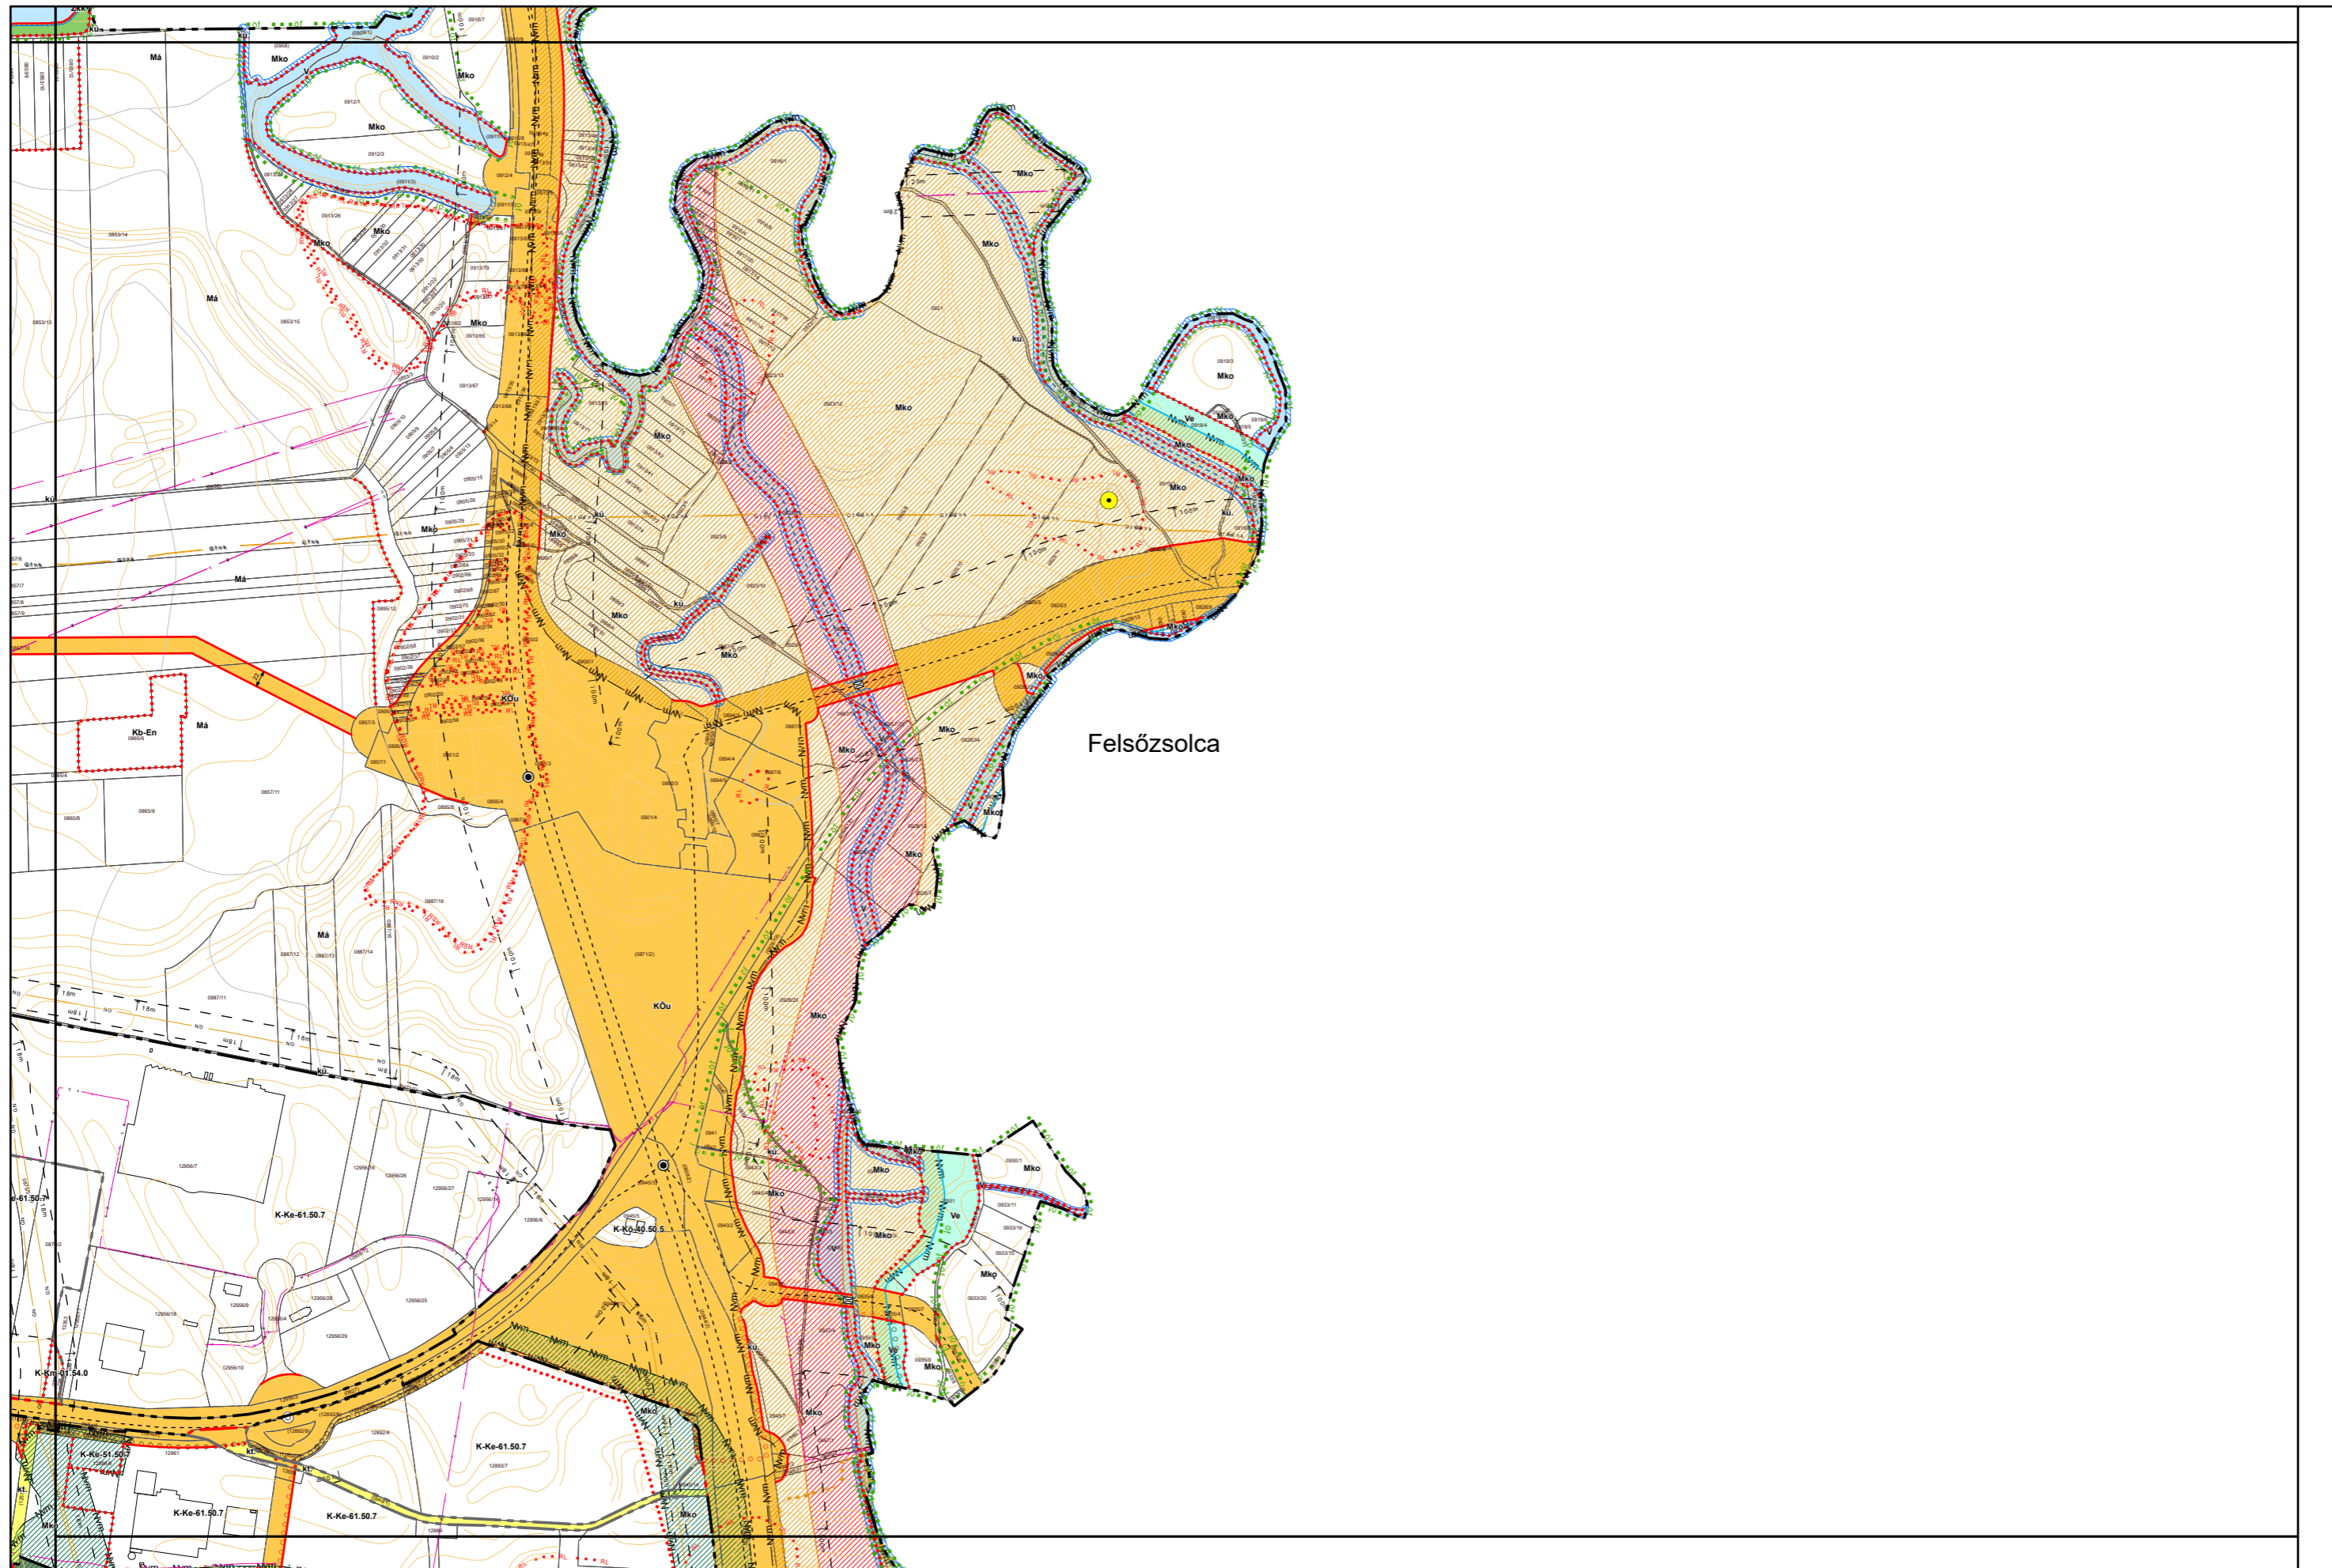

6. melléklet a 38/2022. (XII. 16.) önkormányzati rendelethez
.../2023. (...) önkormányzati rendelettel módosított tervlap

Készült az állami alapadatok felhasználásával. Adatszolgáltatás sorszáma: 1955

Miskolc Megyei Jogú Város Kültérületi Szabályozási Terve M=1:8000

6. melléklet a 38/2022. (XII. 16.) önkormányzati rendelethez

Készült az állami alapadatok felhasználásával. Adatszolgáltatás sorszáma: 1955

Kisgyőr