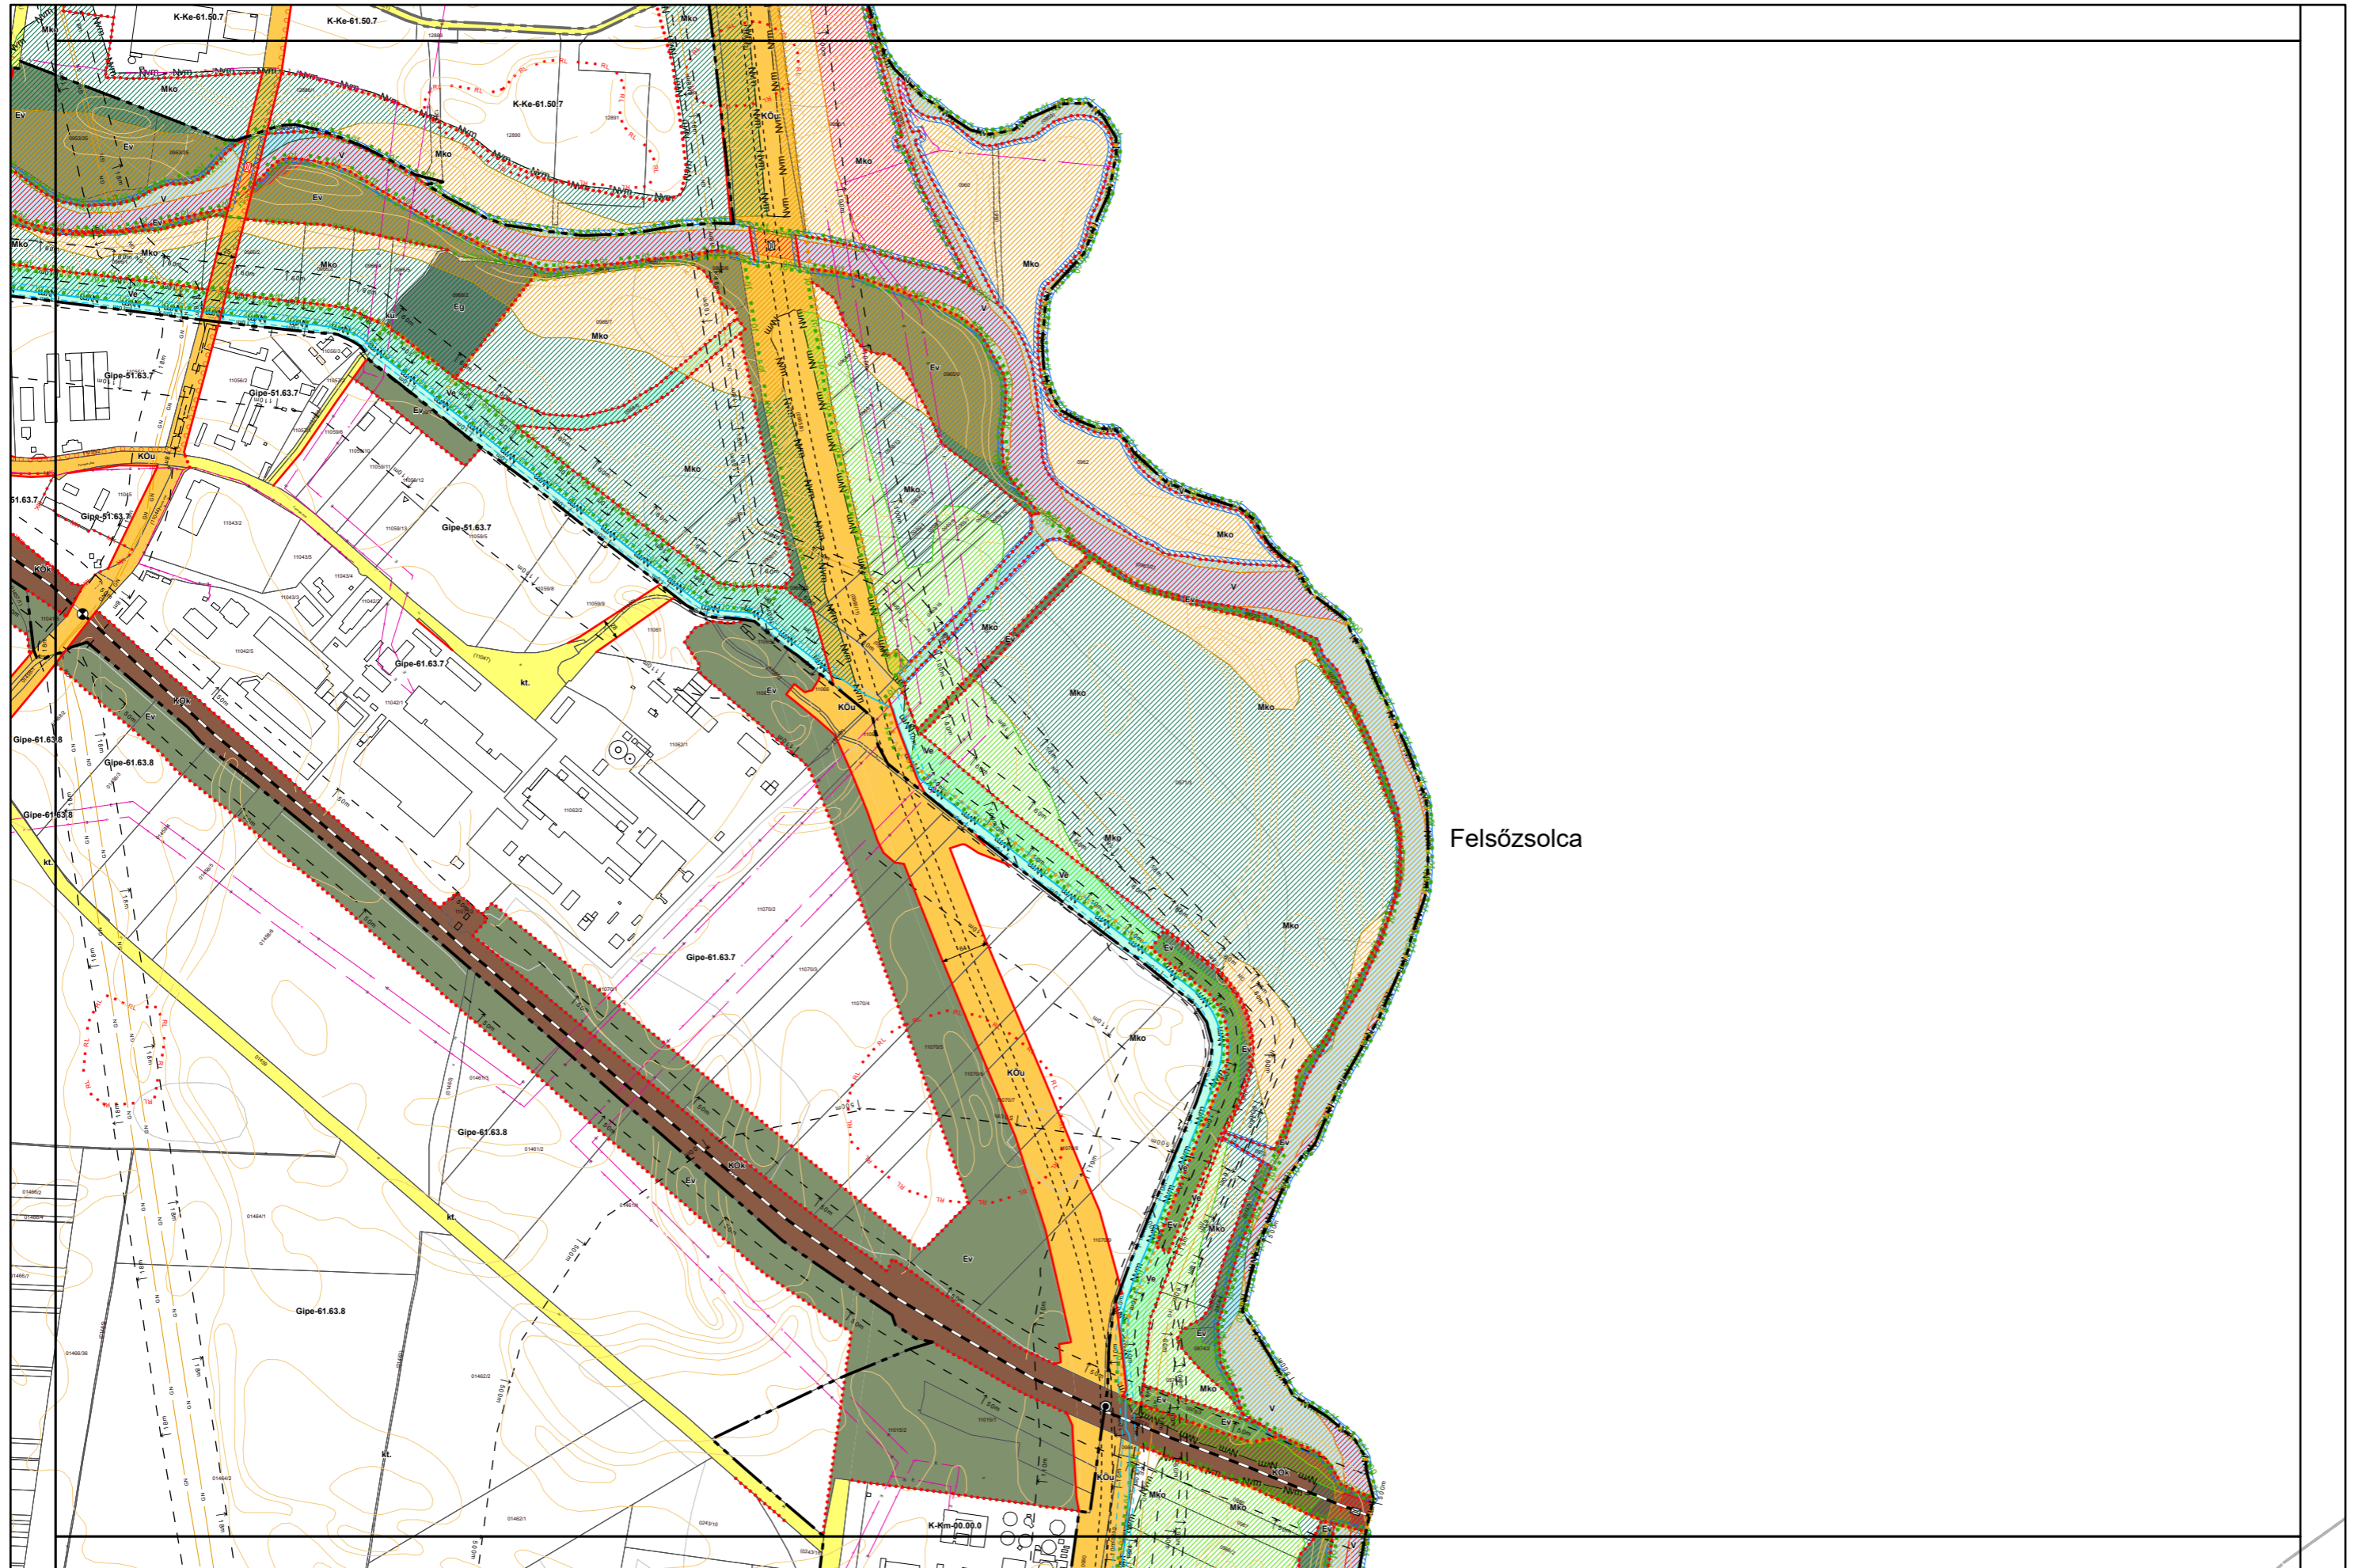

6. melléklet a 38/2022. (XII. 16.) önkormányzati rendelethez
.../2023. (...) önkormányzati rendelettel módosított tervlap

Készült az állami alapadatok felhasználásával. Adatszolgáltatás sorszáma: 1955

Miskolc Megyei Jogú Város Kültérületi Szabályozási Terve M=1:8000

6. melléklet a 38/2022. (XII. 16.) önkormányzati rendelethez

Készült az állami alapadatok felhasználásával. Adatszolgáltatás sorszáma: 1955

Kisgyőr