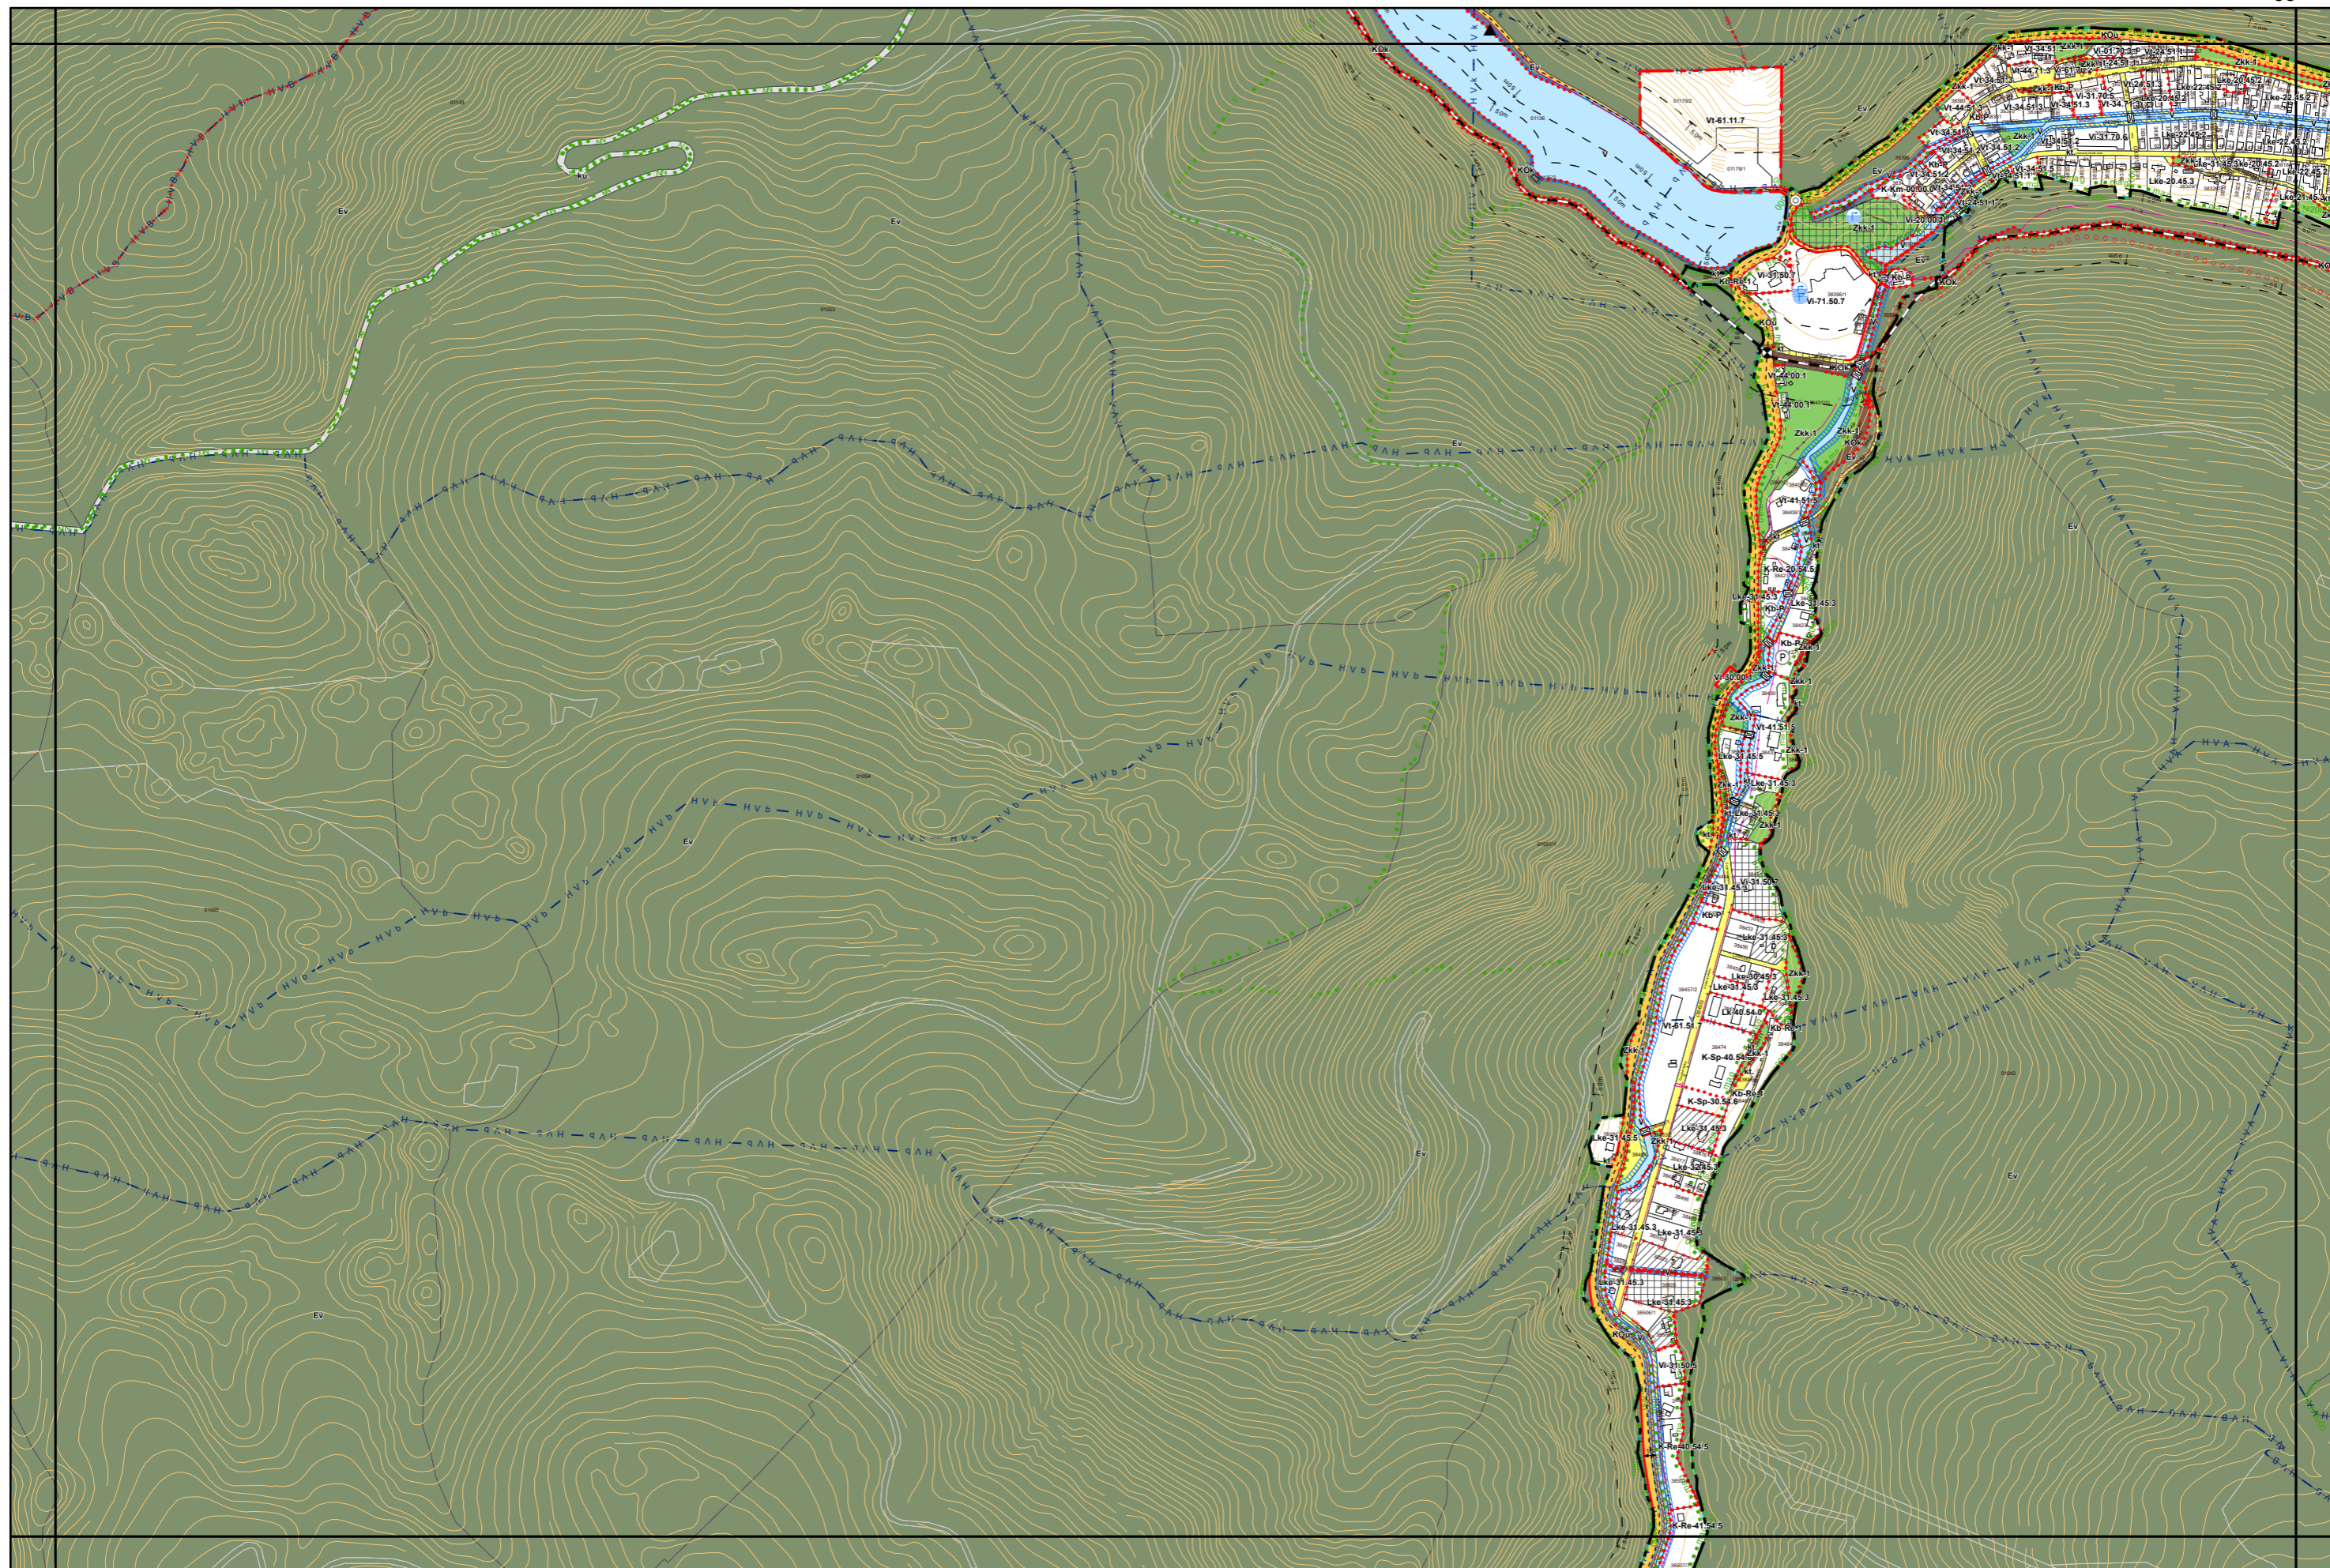

6. melléklet a 38/2022. (XII. 16.) önkormányzati rendelethez
.../2023. (...) önkormányzati rendelettel módosított tervlap

Készült az állami alapadatok felhasználásával. Adatszolgáltatás sorszáma: 1955

Miskolc Megyei Jogú Város Kültérületi Szabályozási Terve M=1:8000

6. melléklet a 38/2022. (XII. 16.) önkormányzati rendelethez

Készült az állami alapadatok felhasználásával. Adatszolgáltatás sorszáma: 1955

Kisgyőr