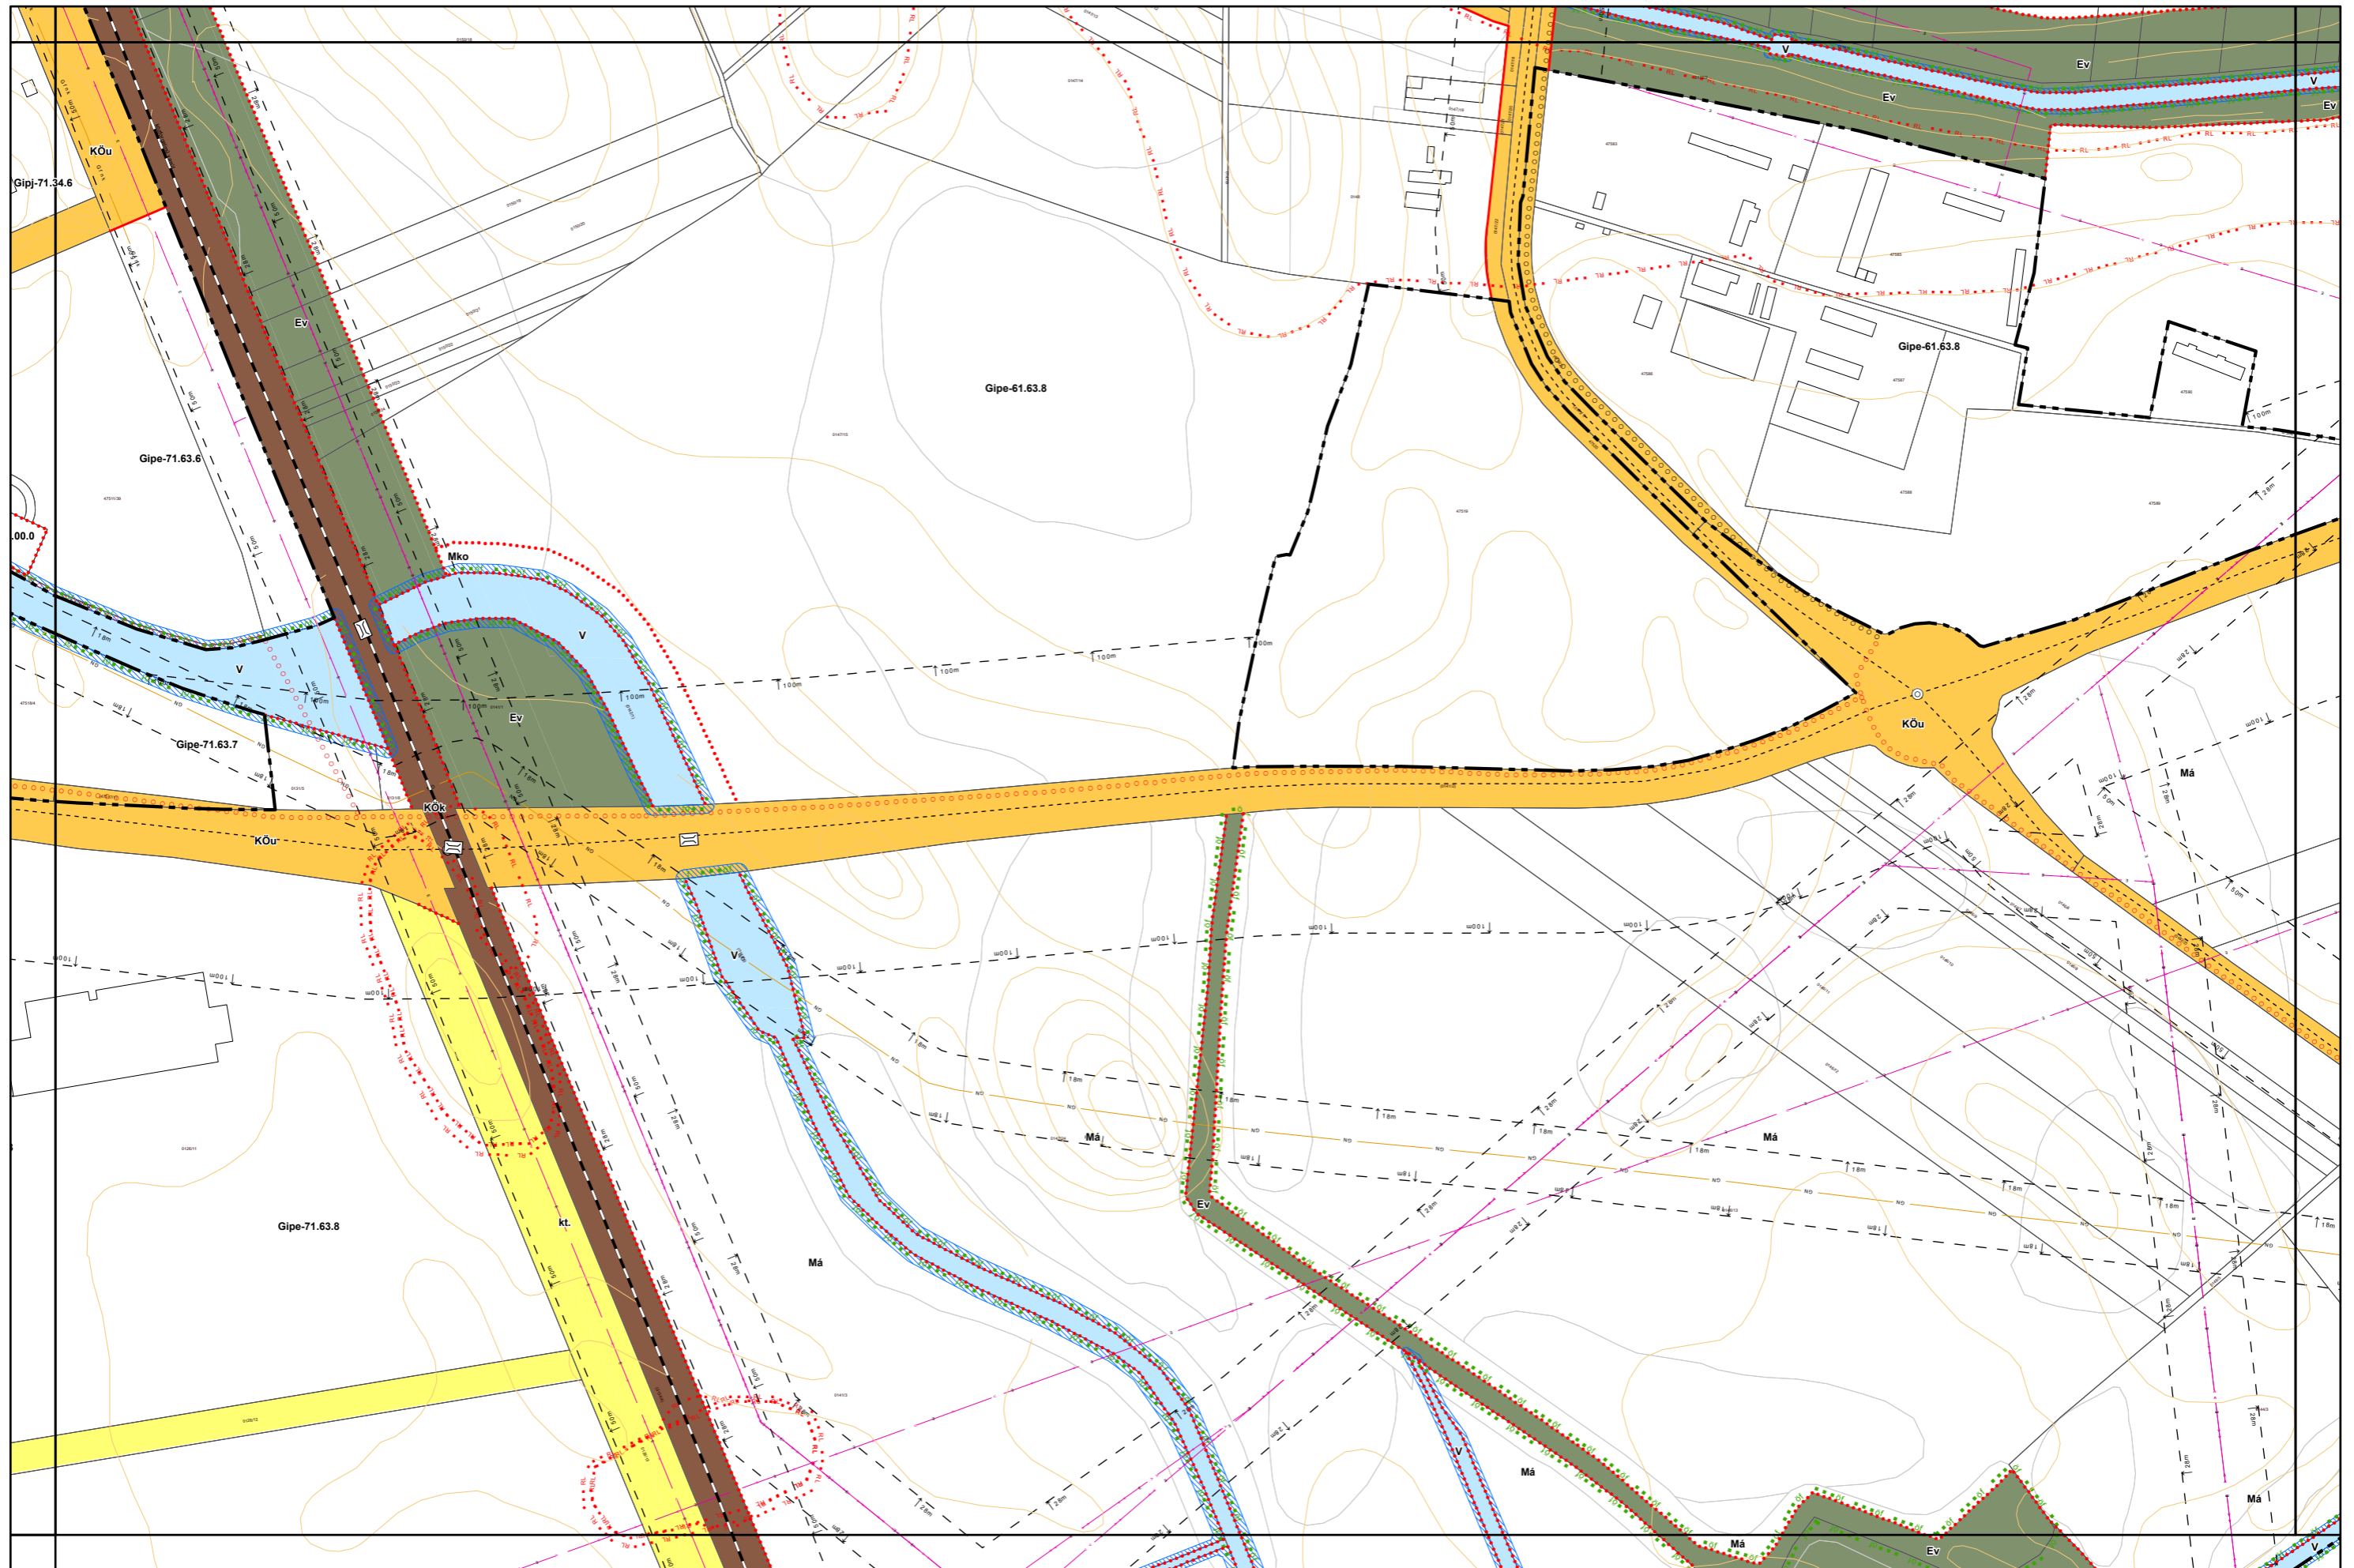

Miskolc Megyei Jogú Város Belterületi Szabályozási Terve M=1:4000

Miskolc Megyei Jogú Város Belterületi Szabályozási Terve M=1:4000

Miskolc Megyei Jogú Város Belterületi Szabályozási Terve M=1:4000