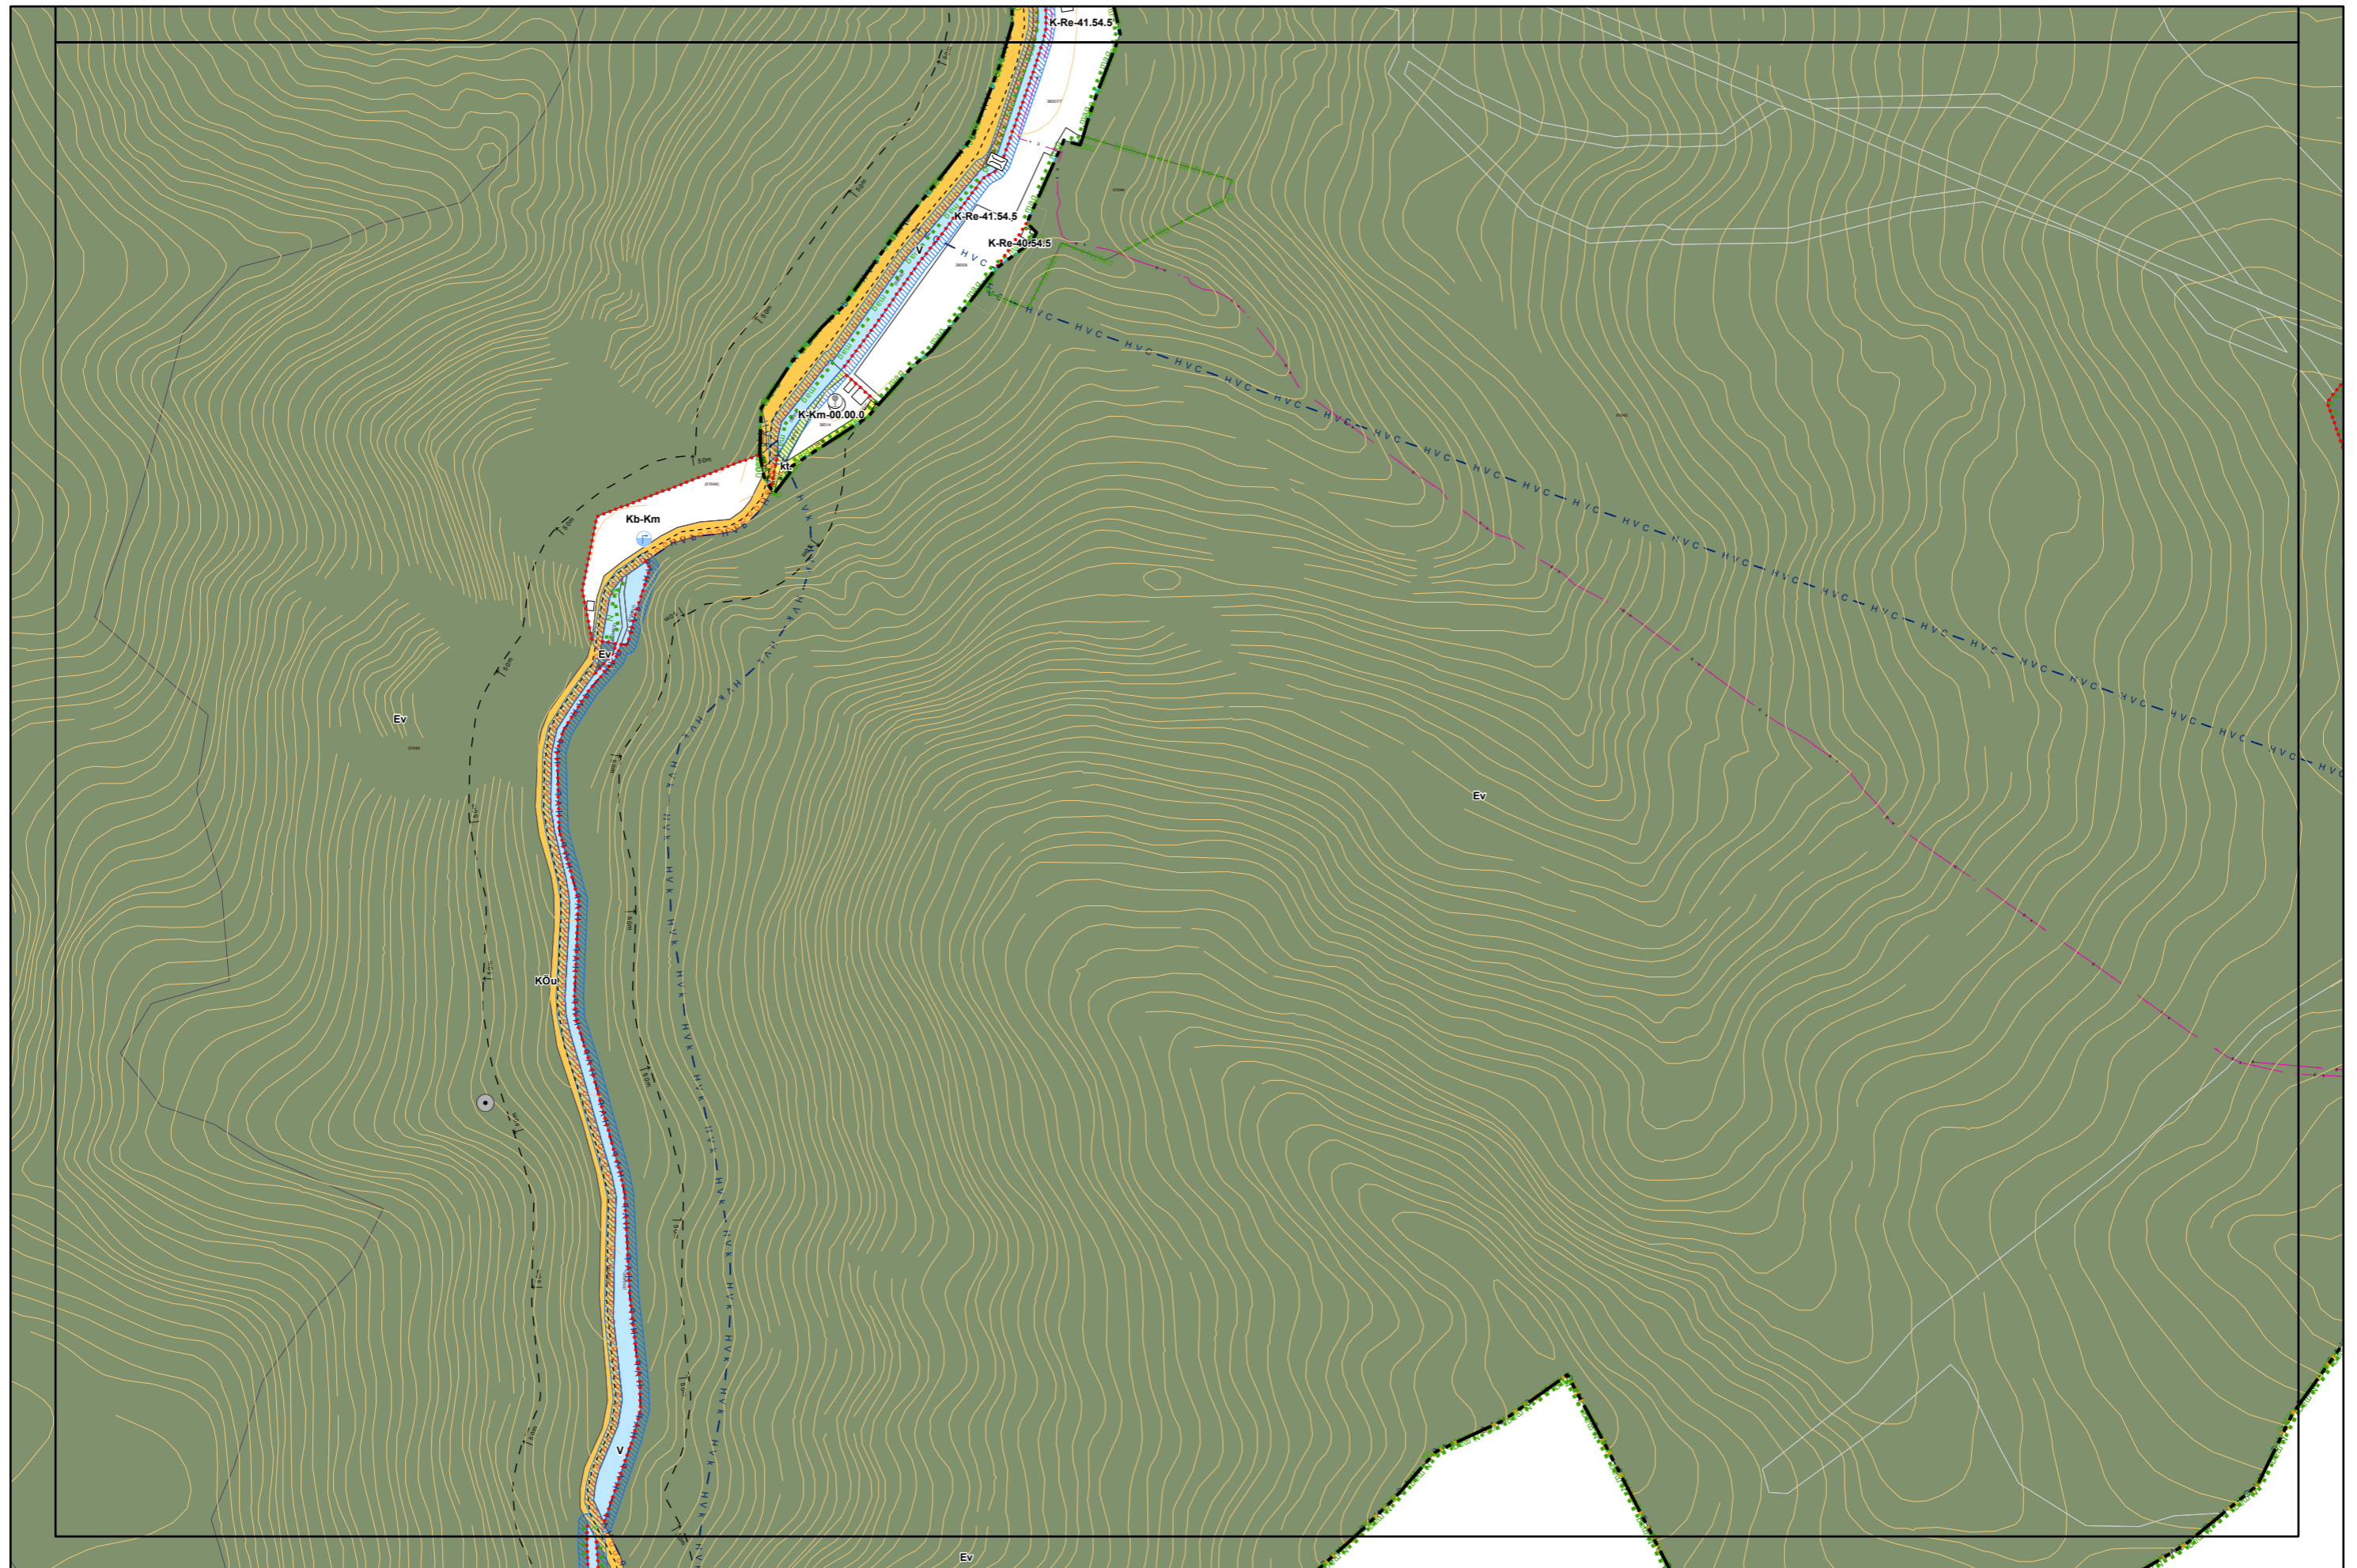

Miskolc Megyei Jogú Város Belterületi Szabályozási Terve M=1:4000

Miskolc Megyei Jogú Város Belterületi Szabályozási Terve M=1:4000

Miskolc Megyei Jogú Város Belterületi Szabályozási Terve M=1:4000