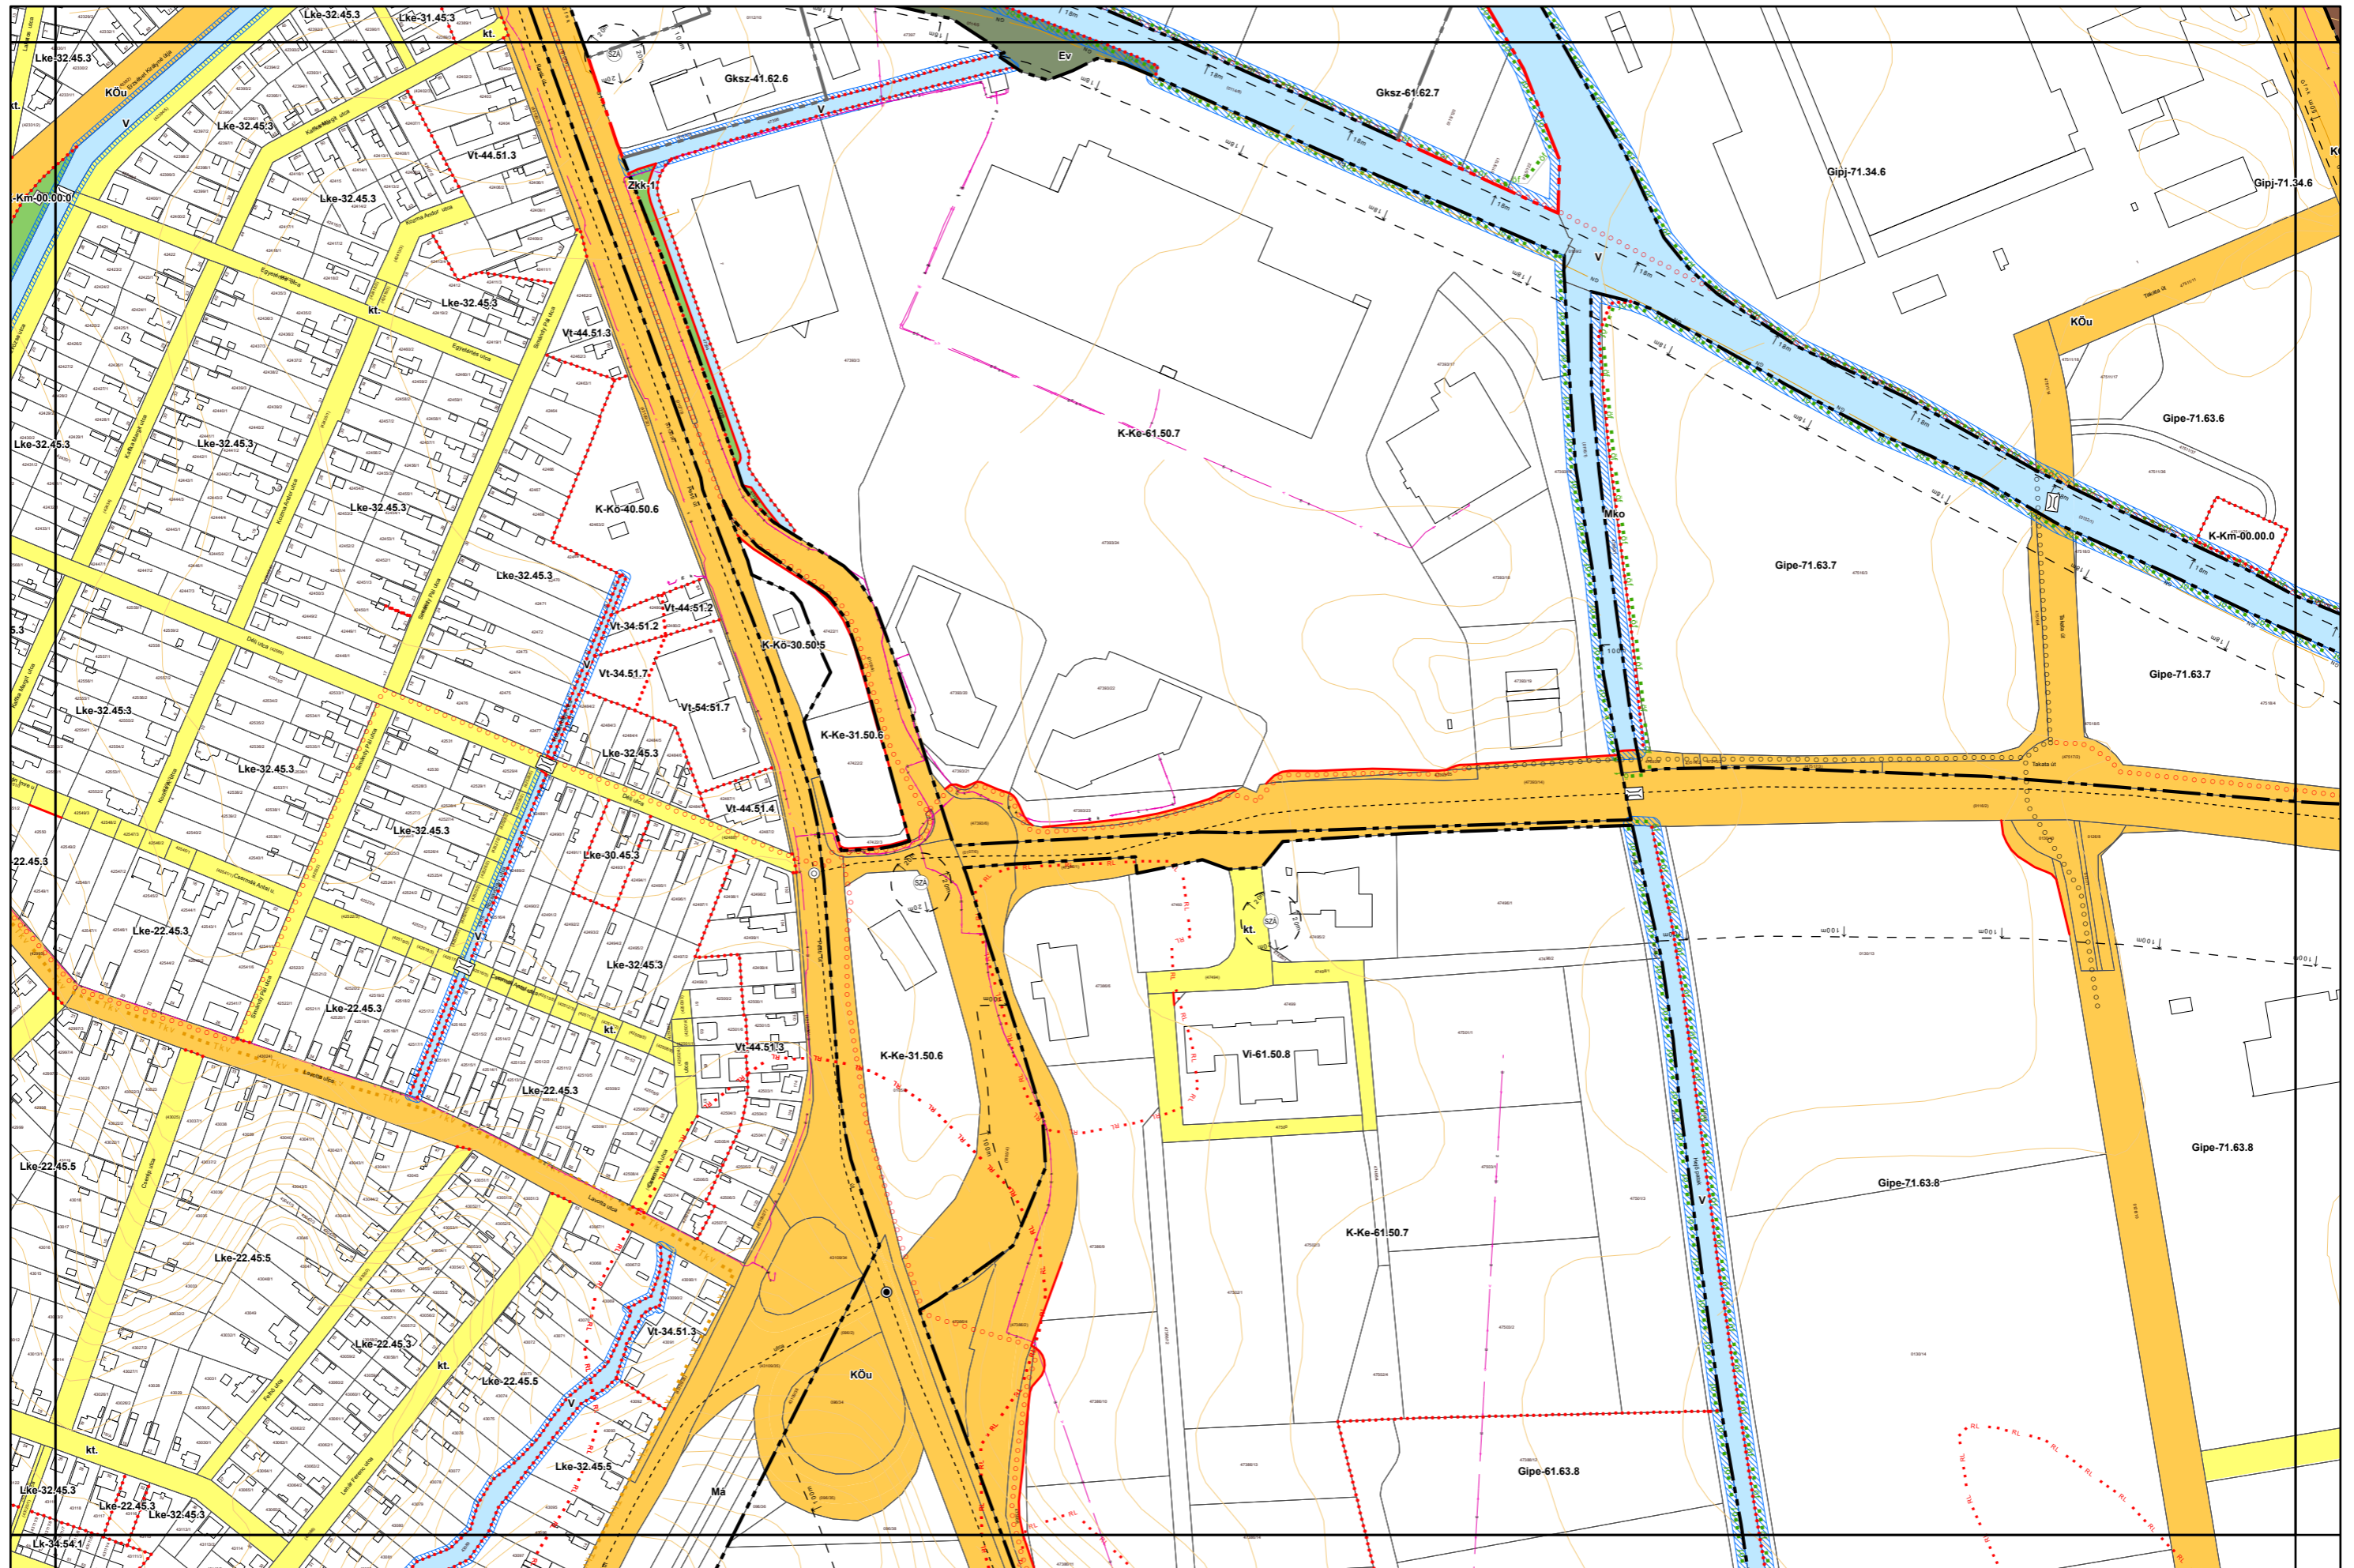

Miskolc Megyei Jogú Város Belterületi Szabályozási Terve M=1:4000

Miskolc Megyei Jogú Város Belterületi Szabályozási Terve M=1:4000

Miskolc Megyei Jogú Város Belterületi Szabályozási Terve M=1:4000