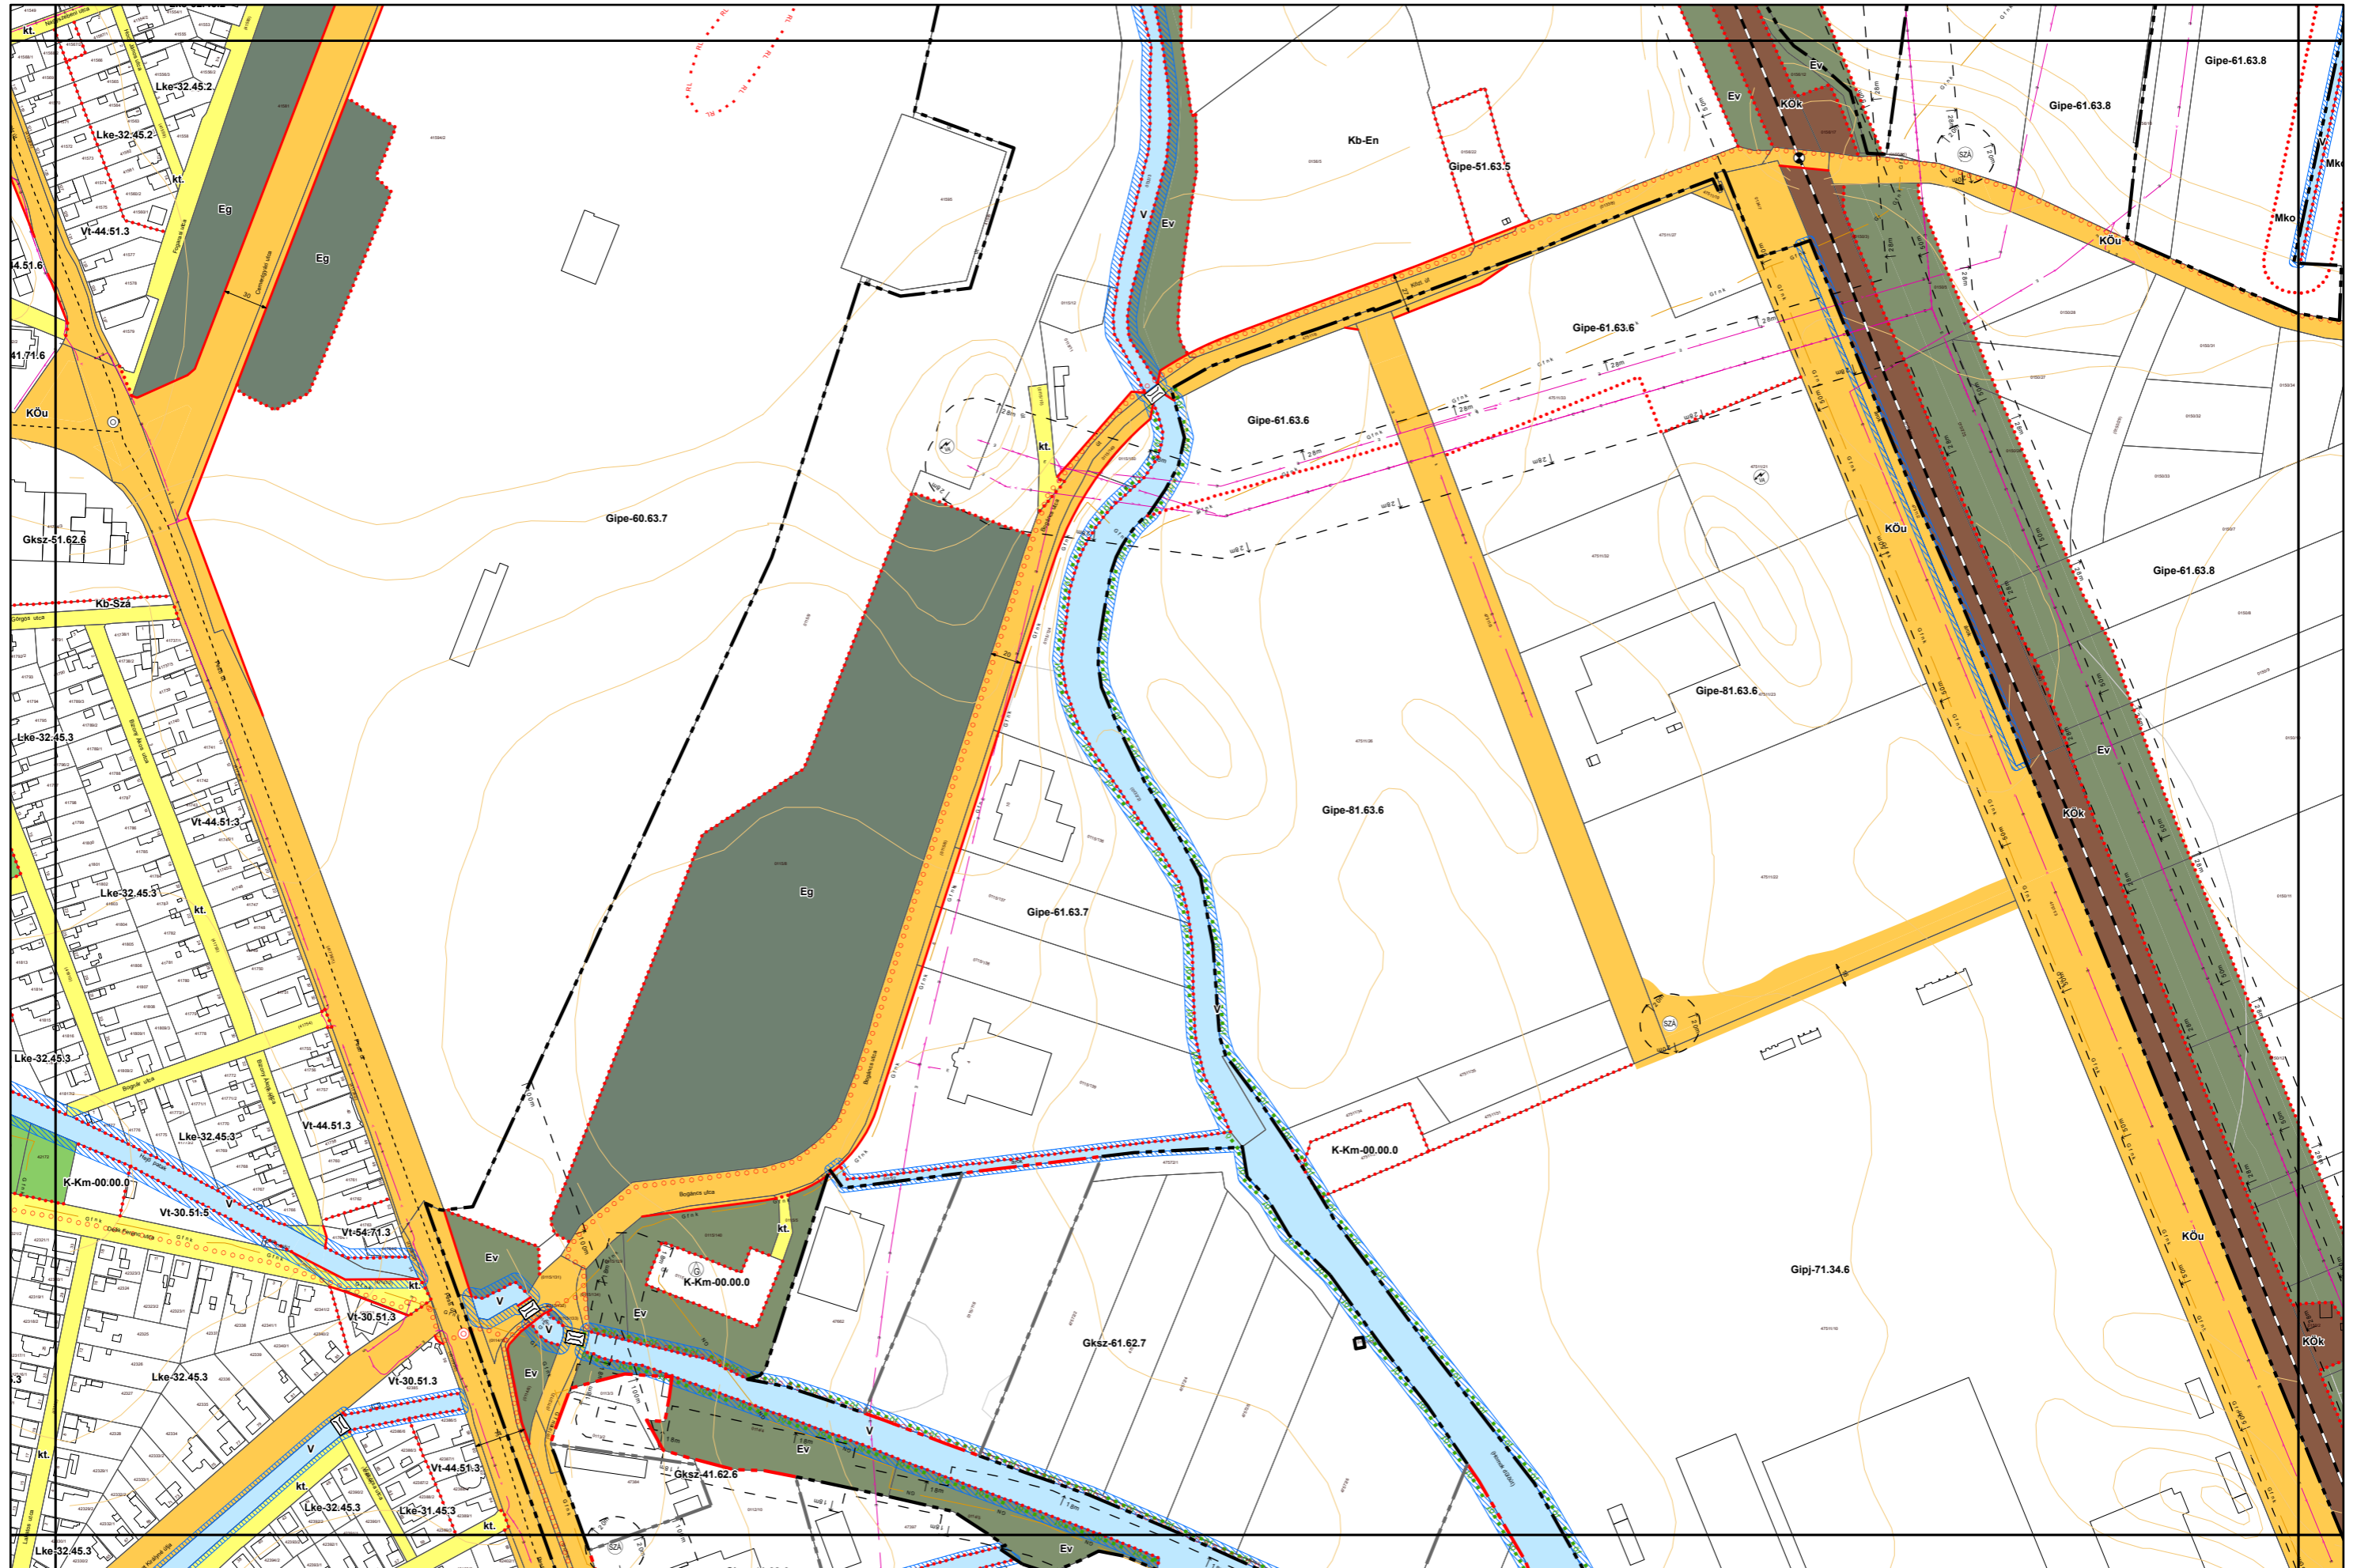

Miskolc Megyei Jogú Város Belterületi Szabályozási Terve M=1:4000

Miskolc Megyei Jogú Város Belterületi Szabályozási Terve M=1:4000

Miskolc Megyei Jogú Város Belterületi Szabályozási Terve M=1:4000