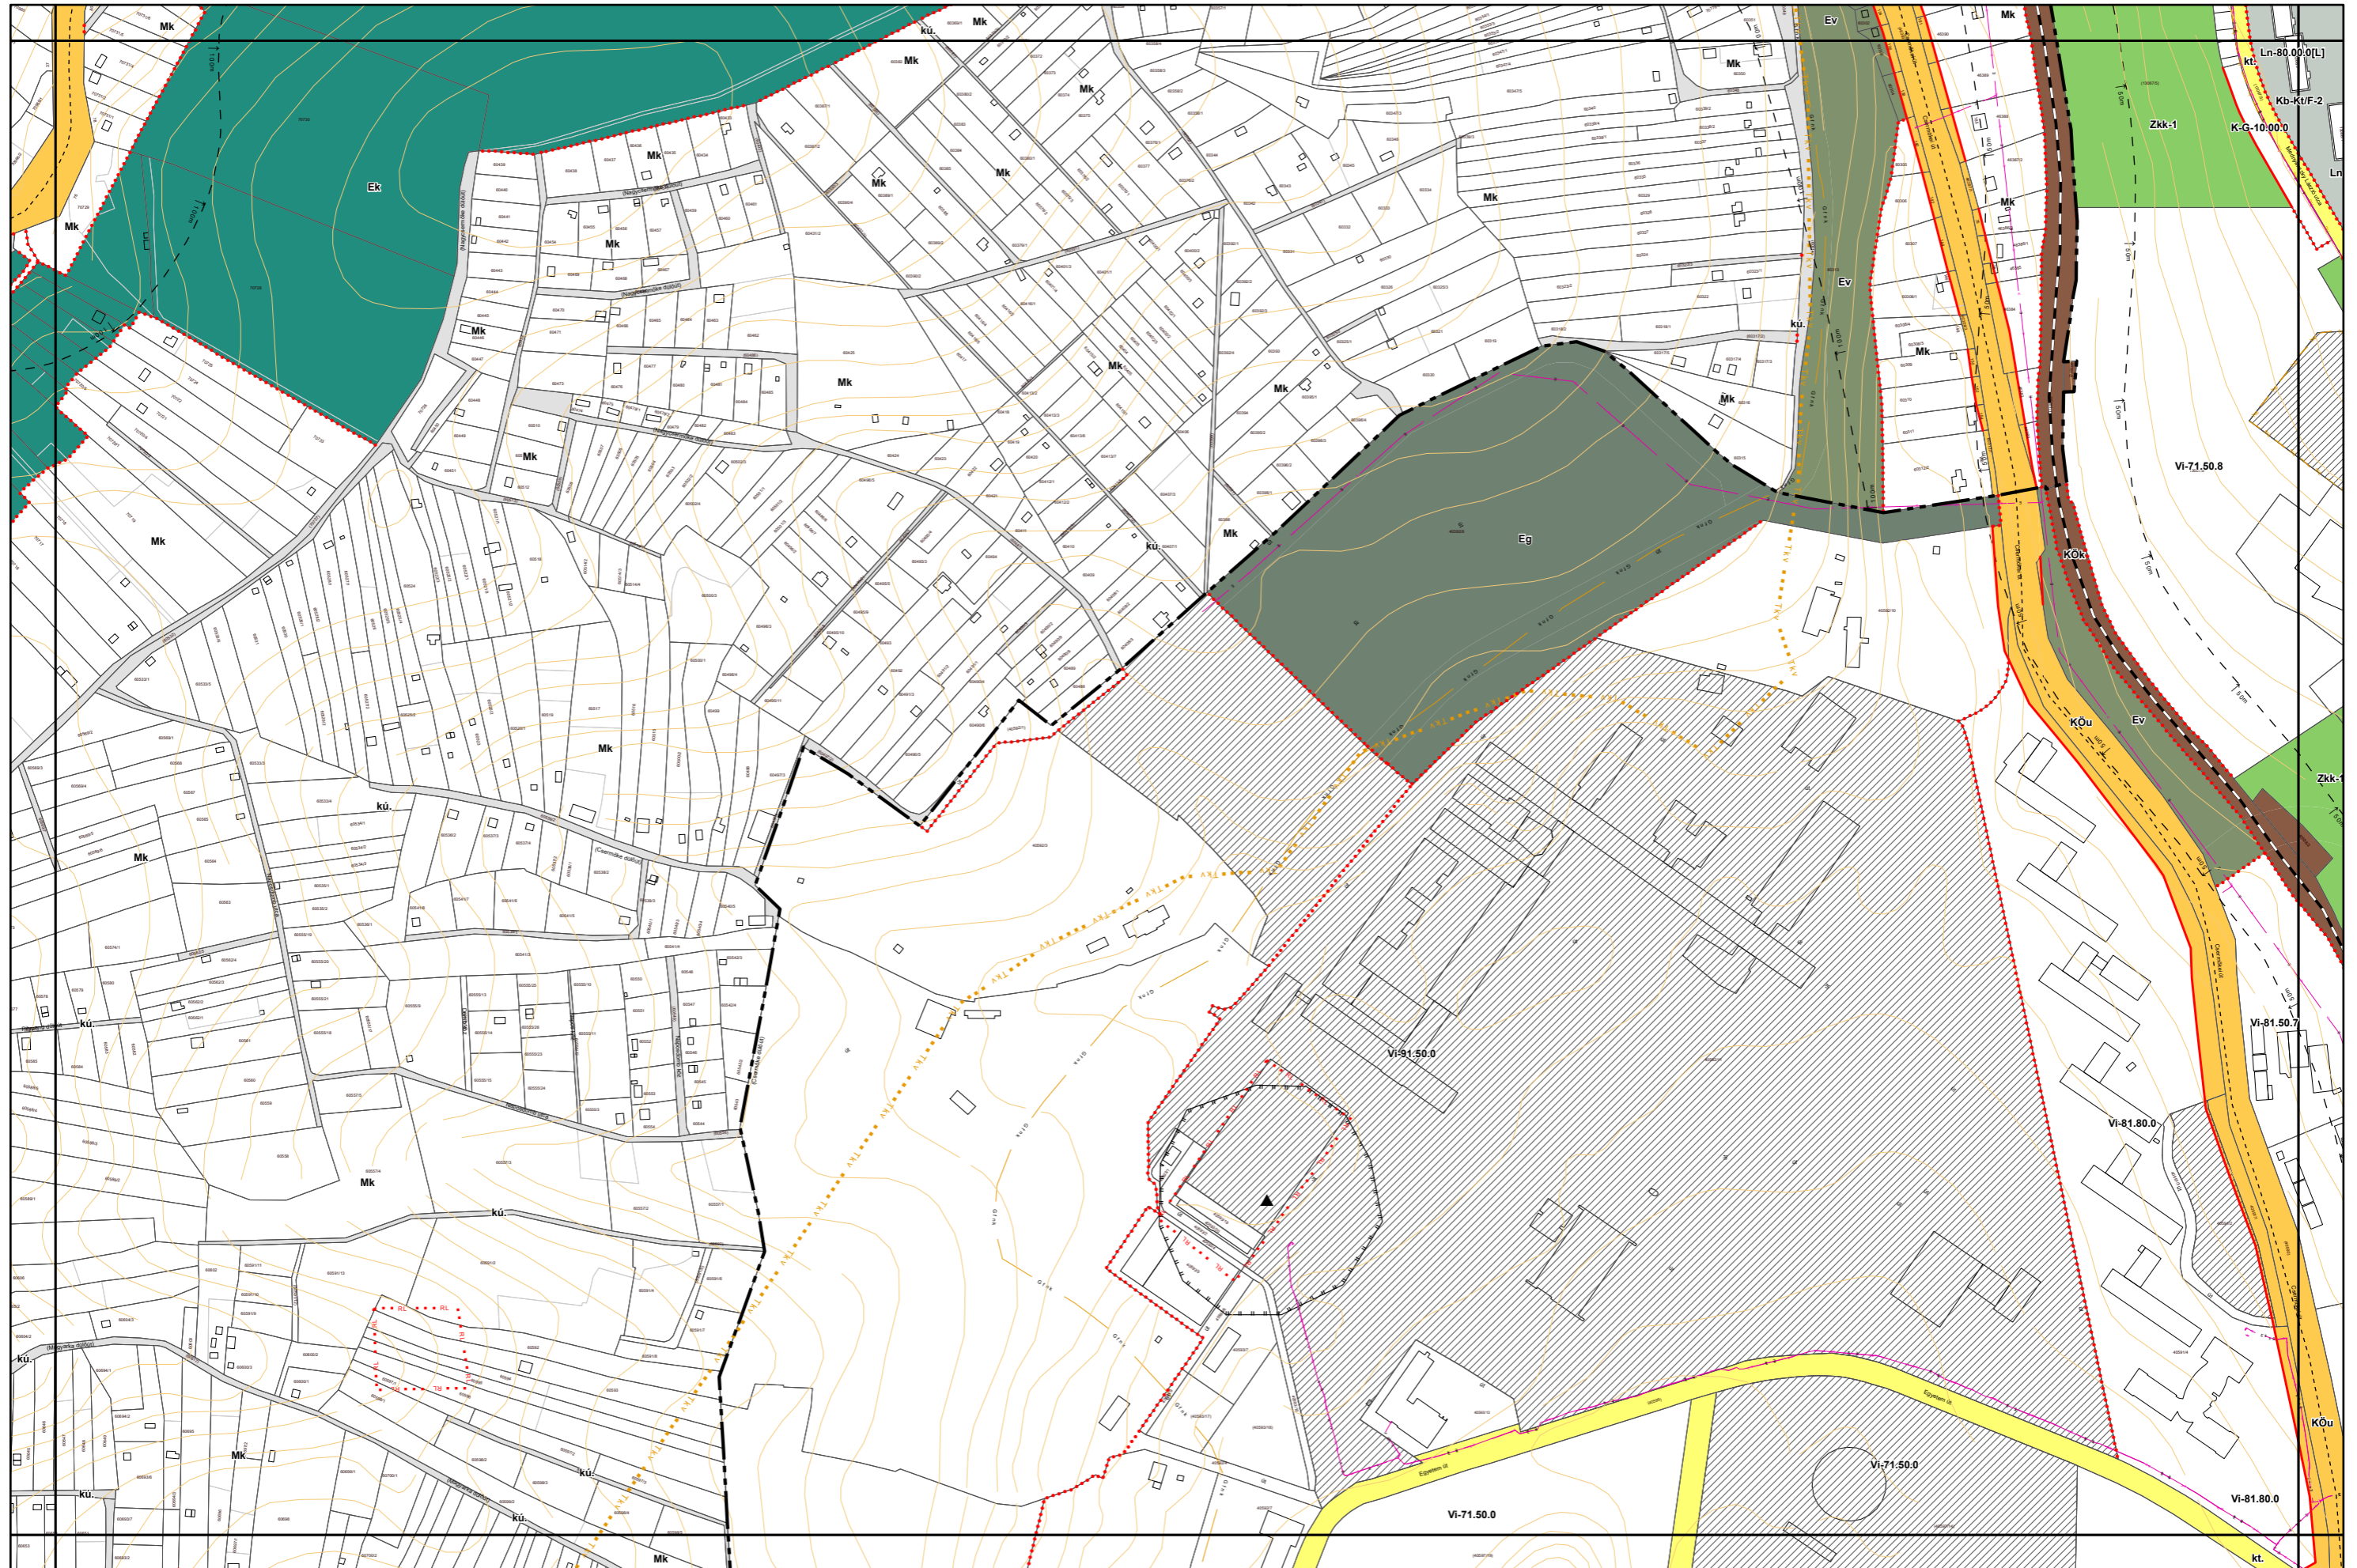

Miskolc Megyei Jogú Város Belterületi Szabályozási Terve M=1:4000

Miskolc Megyei Jogú Város Belterületi Szabályozási Terve M=1:4000

Miskolc Megyei Jogú Város Belterületi Szabályozási Terve M=1:4000