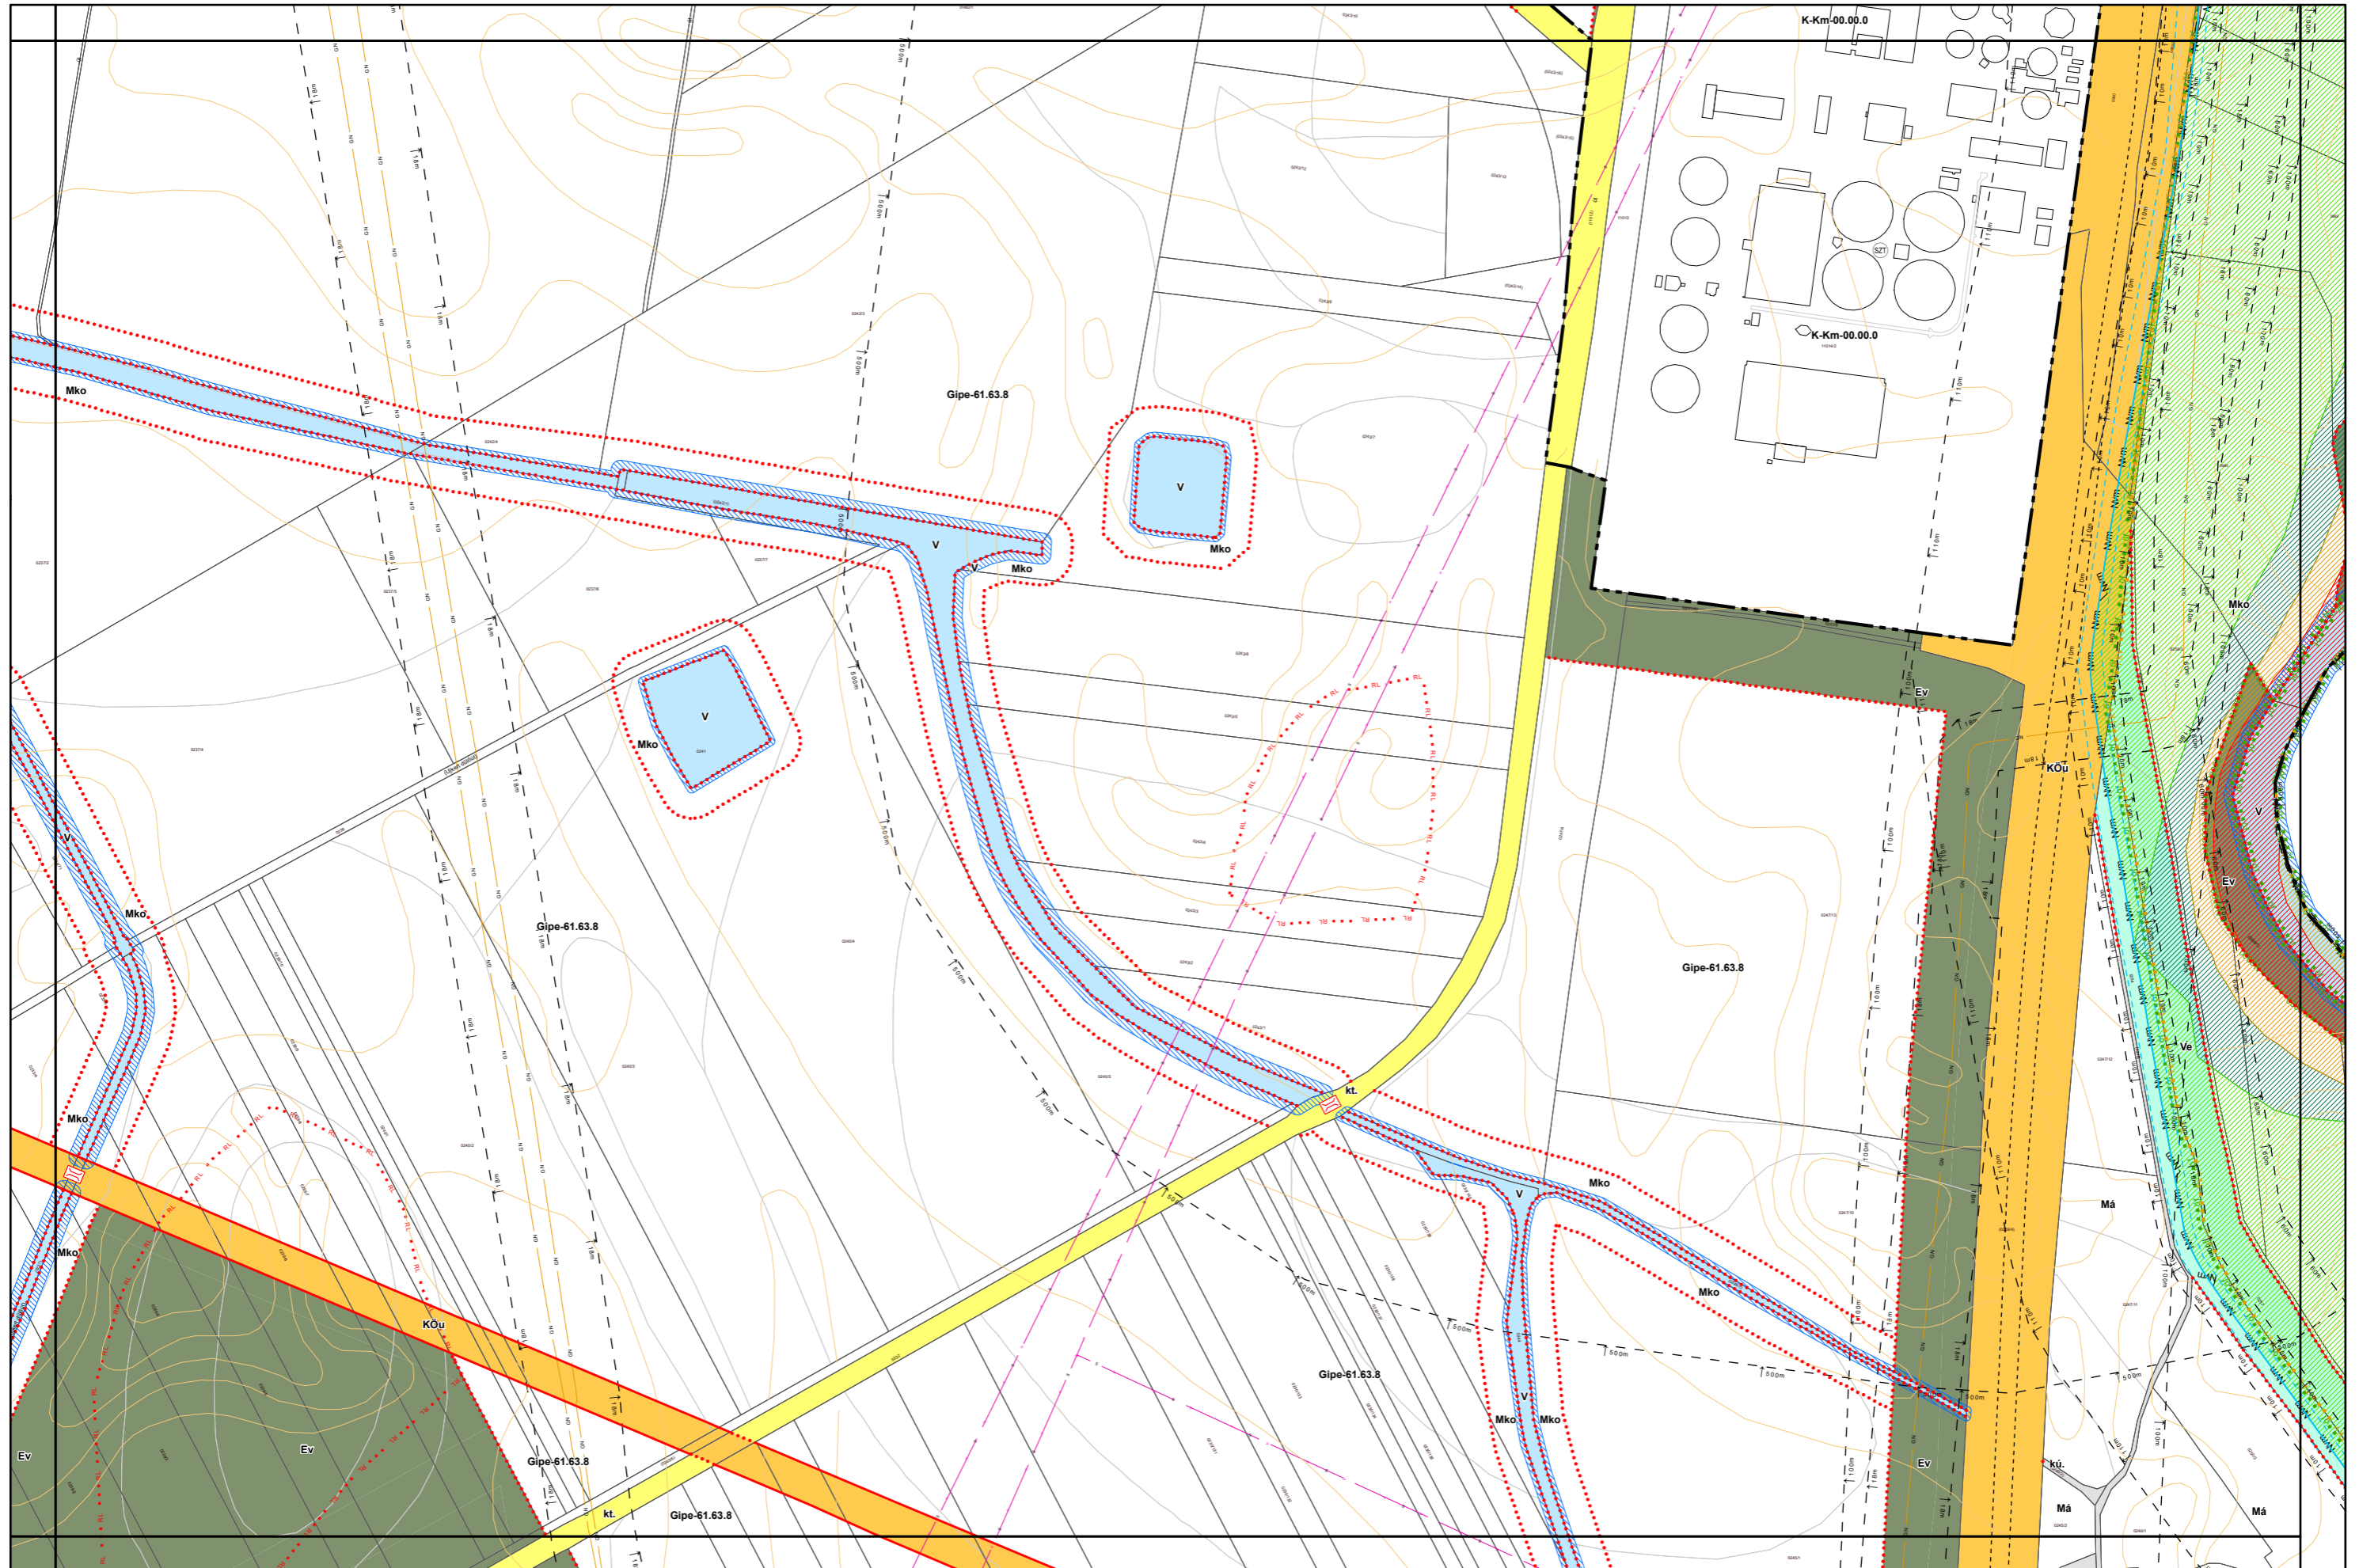

Miskolc Megyei Jogú Város Belterületi Szabályozási Terve M=1:4000

Miskolc Megyei Jogú Város Belterületi Szabályozási Terve M=1:4000

Miskolc Megyei Jogú Város Belterületi Szabályozási Terve M=1:4000