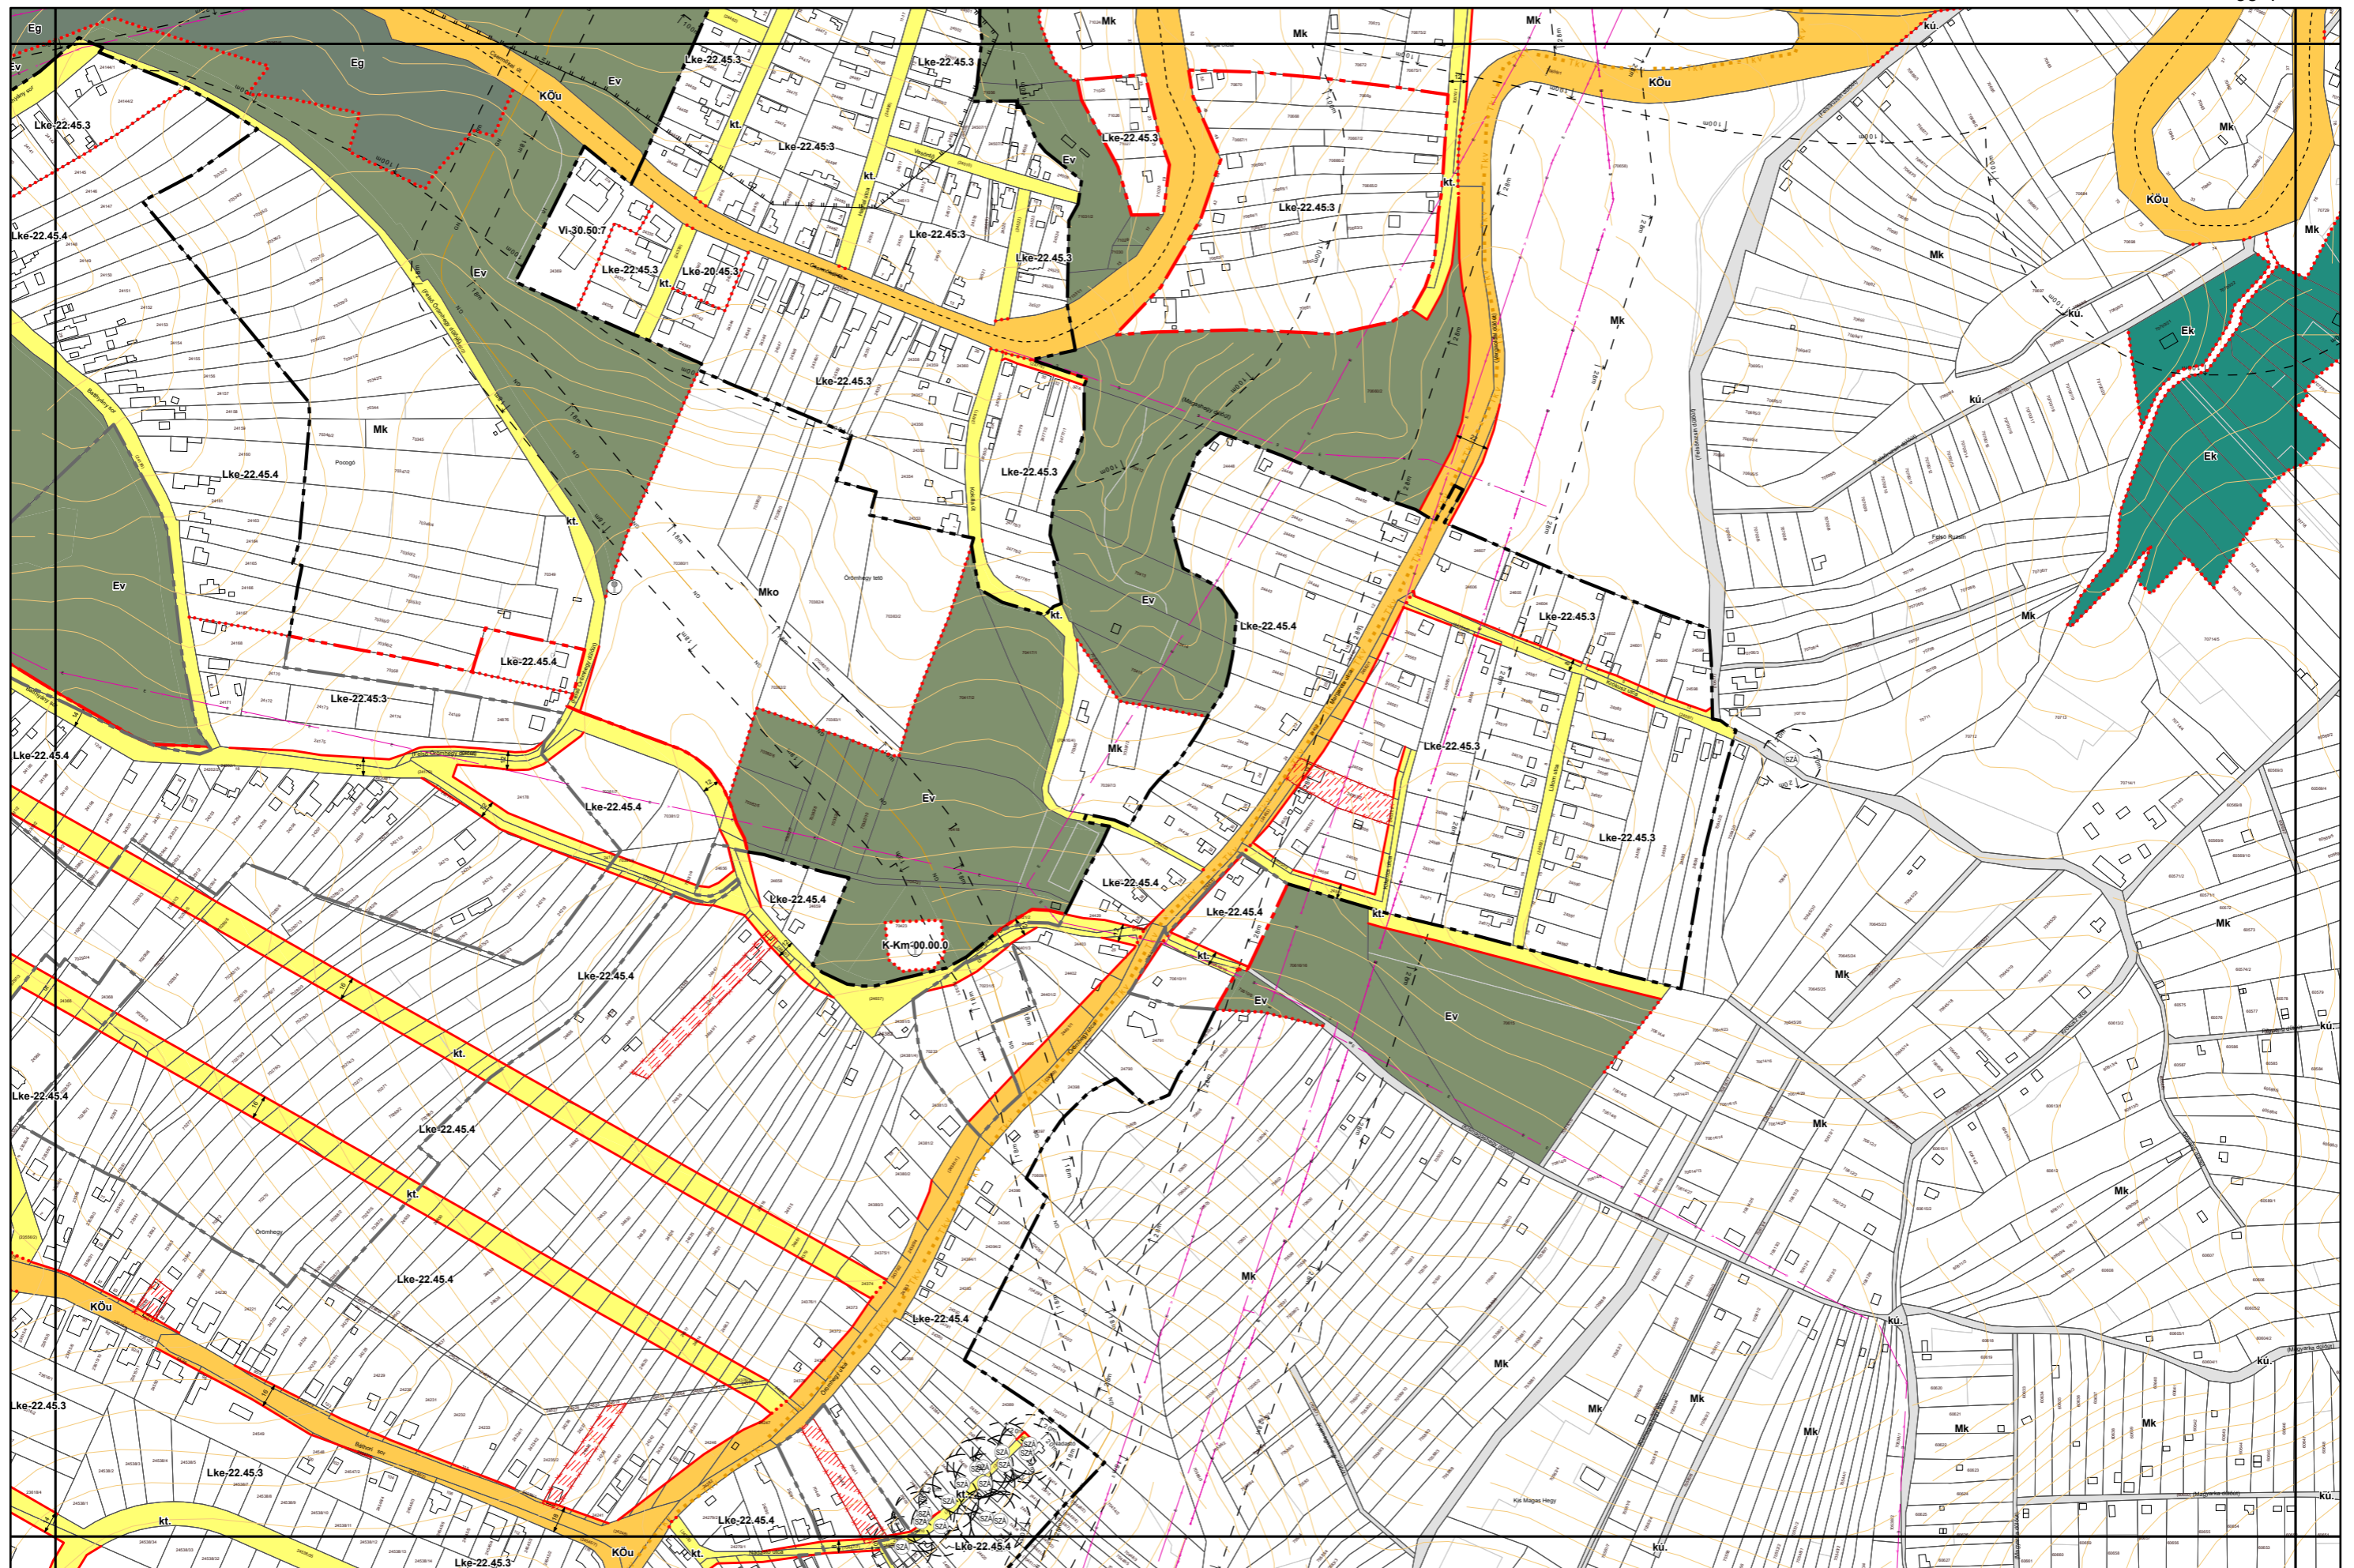

Miskolc Megyei Jogú Város Belterületi Szabályozási Terve M=1:4000

Miskolc Megyei Jogú Város Belterületi Szabályozási Terve M=1:4000

Miskolc Megyei Jogú Város Belterületi Szabályozási Terve M=1:4000