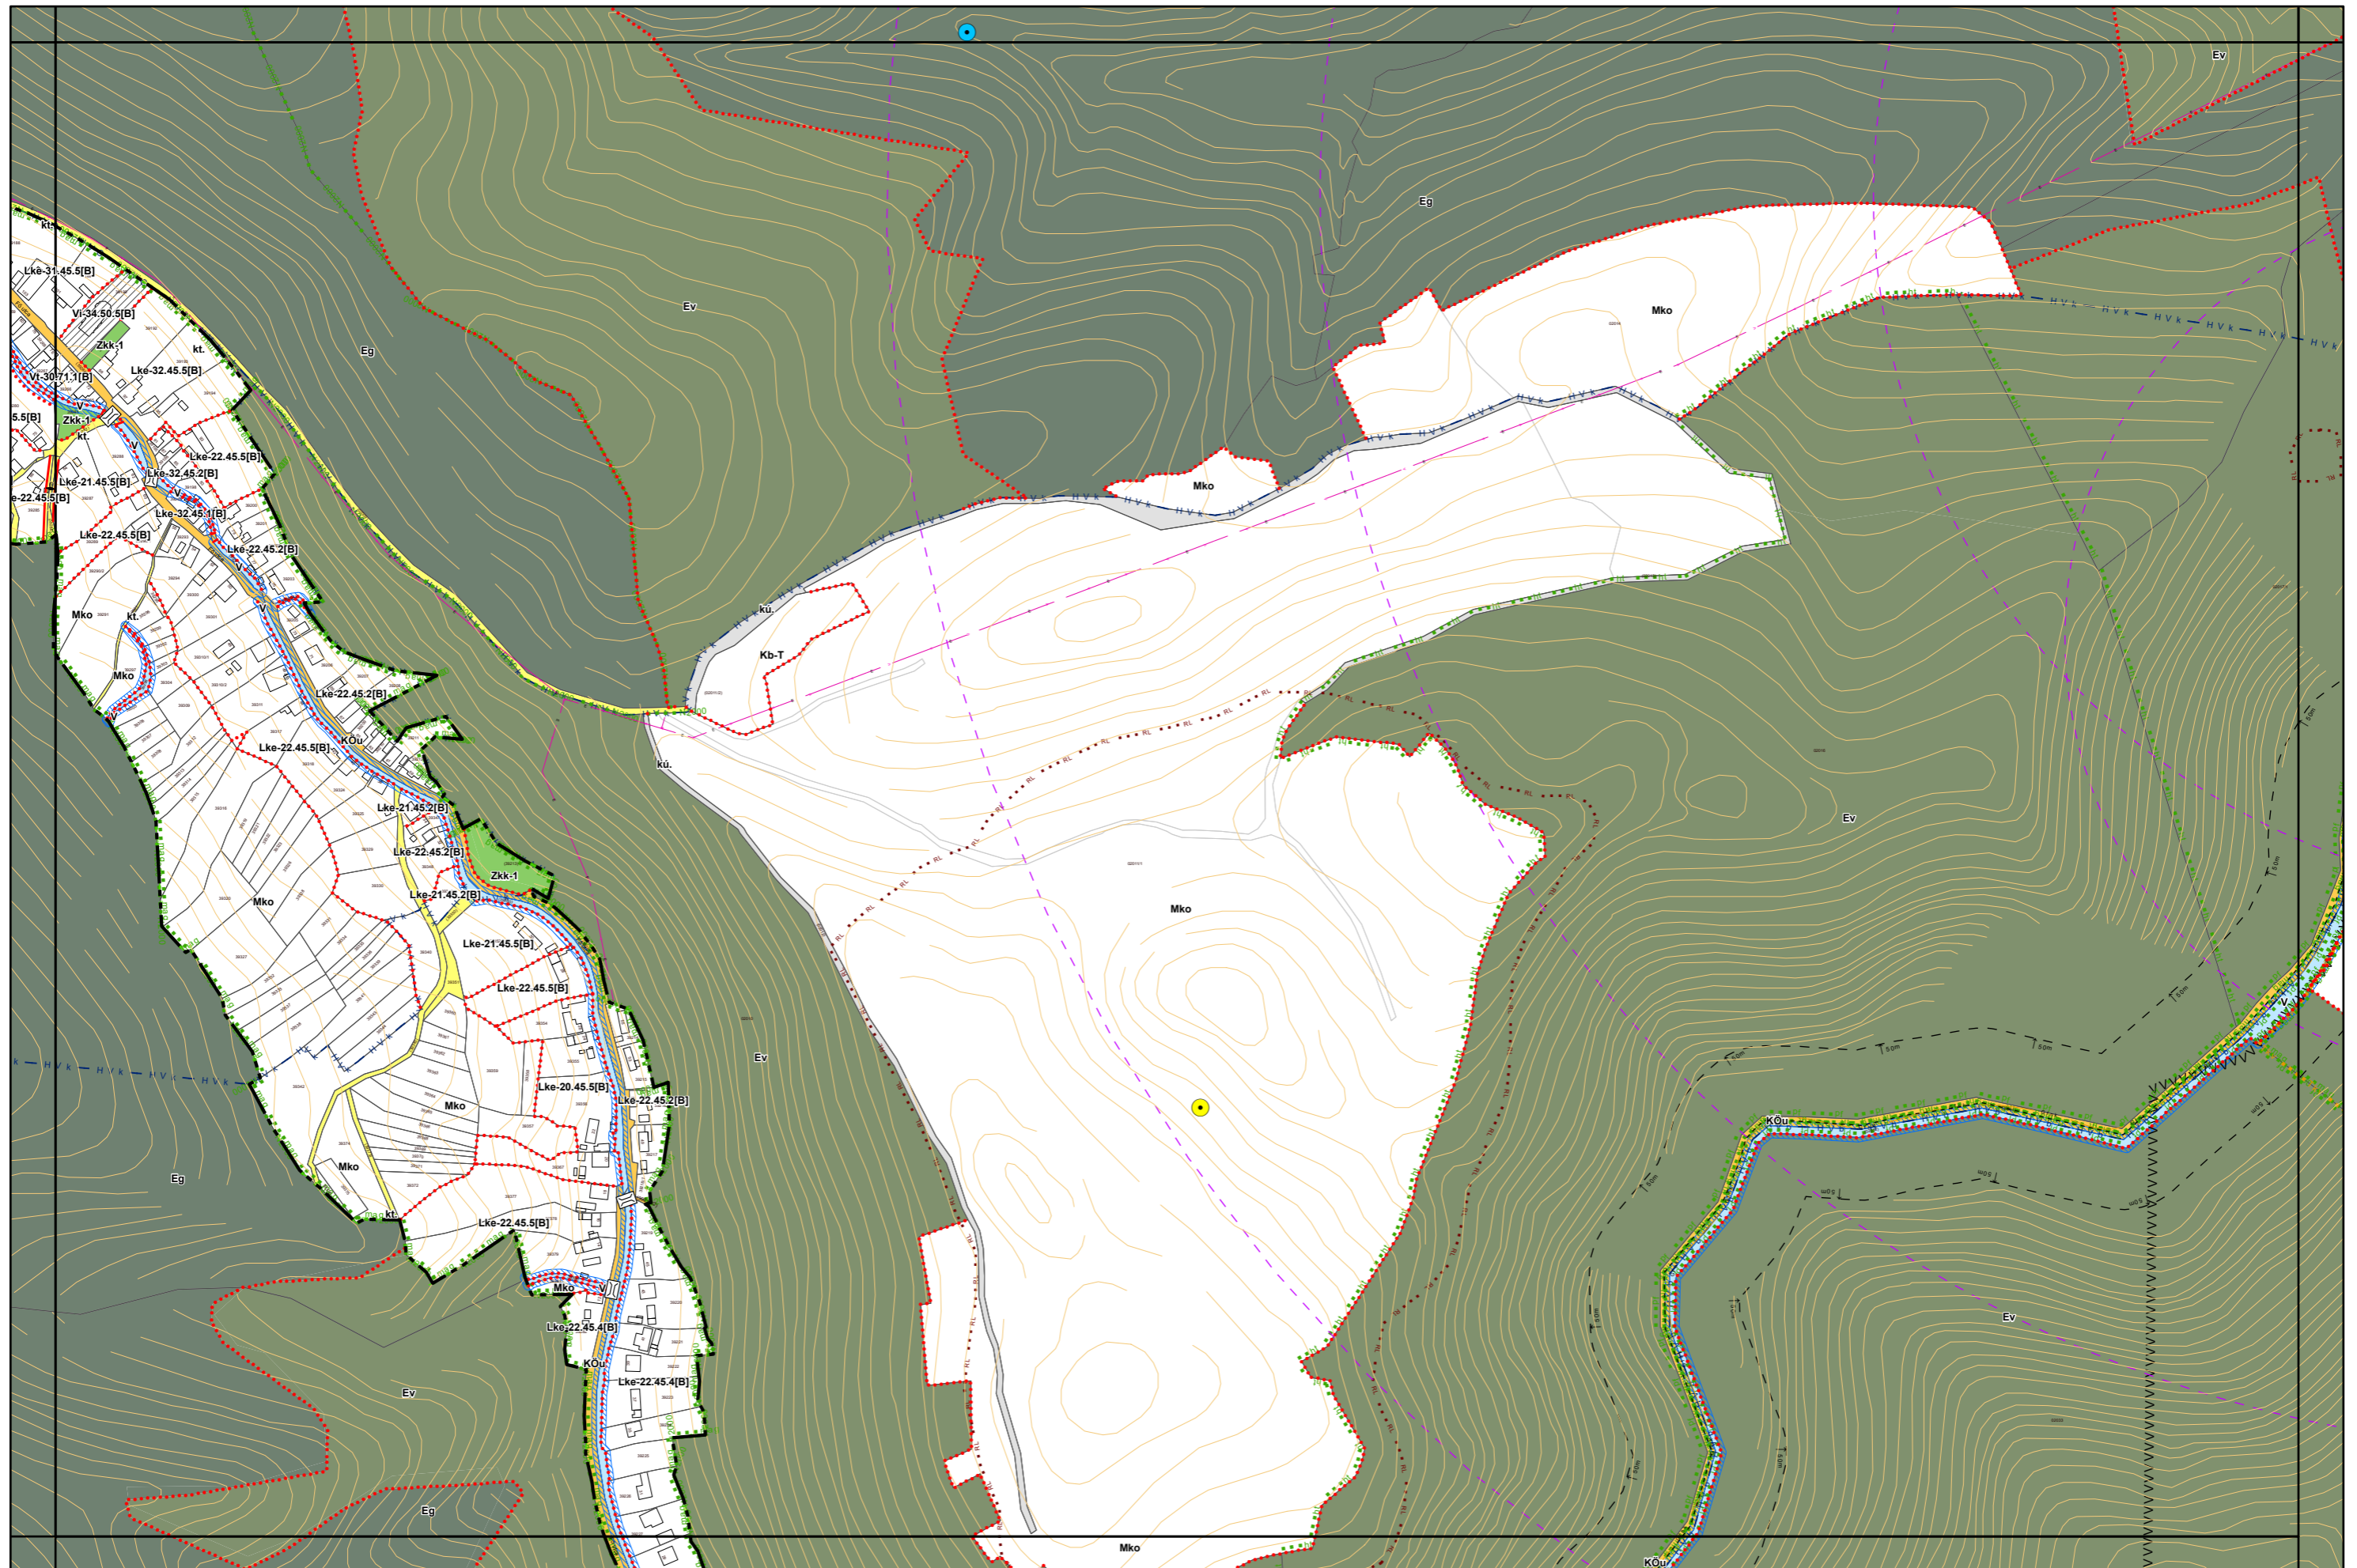

Miskolc Megyei Jogú Város Belterületi Szabályozási Terve M=1:4000

Miskolc Megyei Jogú Város Belterületi Szabályozási Terve M=1:4000

Miskolc Megyei Jogú Város Belterületi Szabályozási Terve M=1:4000