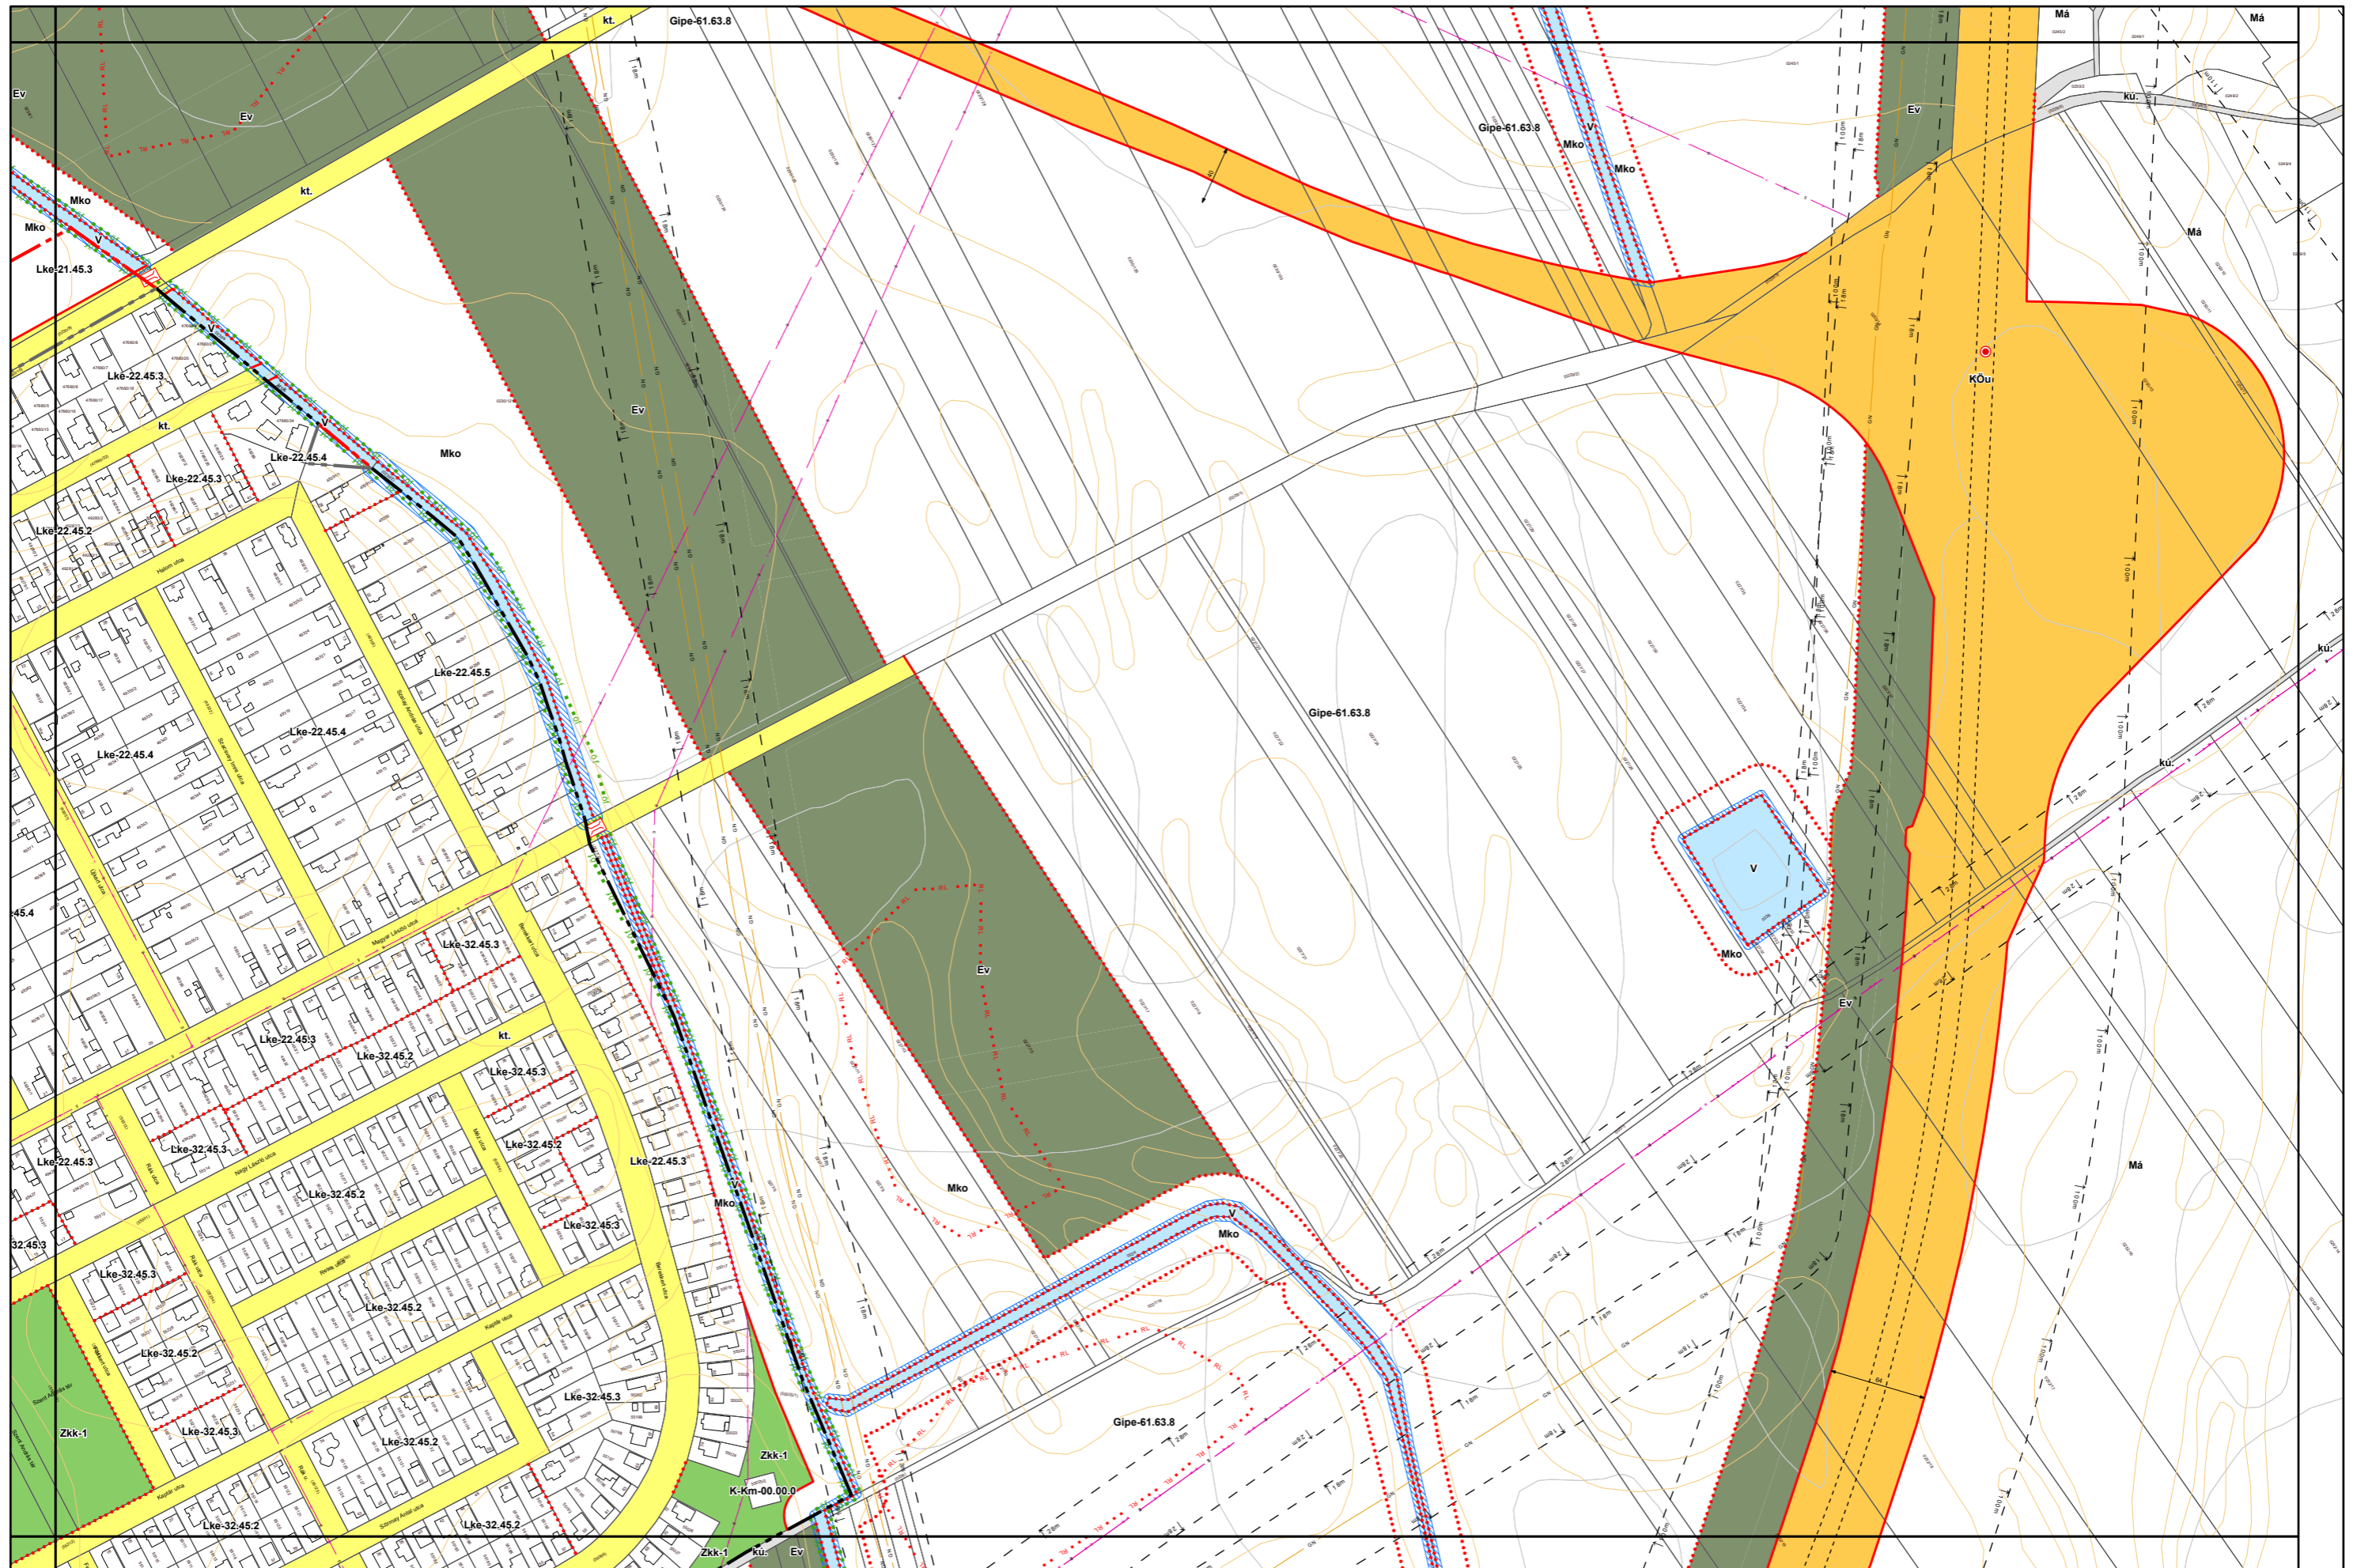

Miskolc Megyei Jogú Város Belterületi Szabályozási Terve M=1:4000

Miskolc Megyei Jogú Város Belterületi Szabályozási Terve M=1:4000

Miskolc Megyei Jogú Város Belterületi Szabályozási Terve M=1:4000