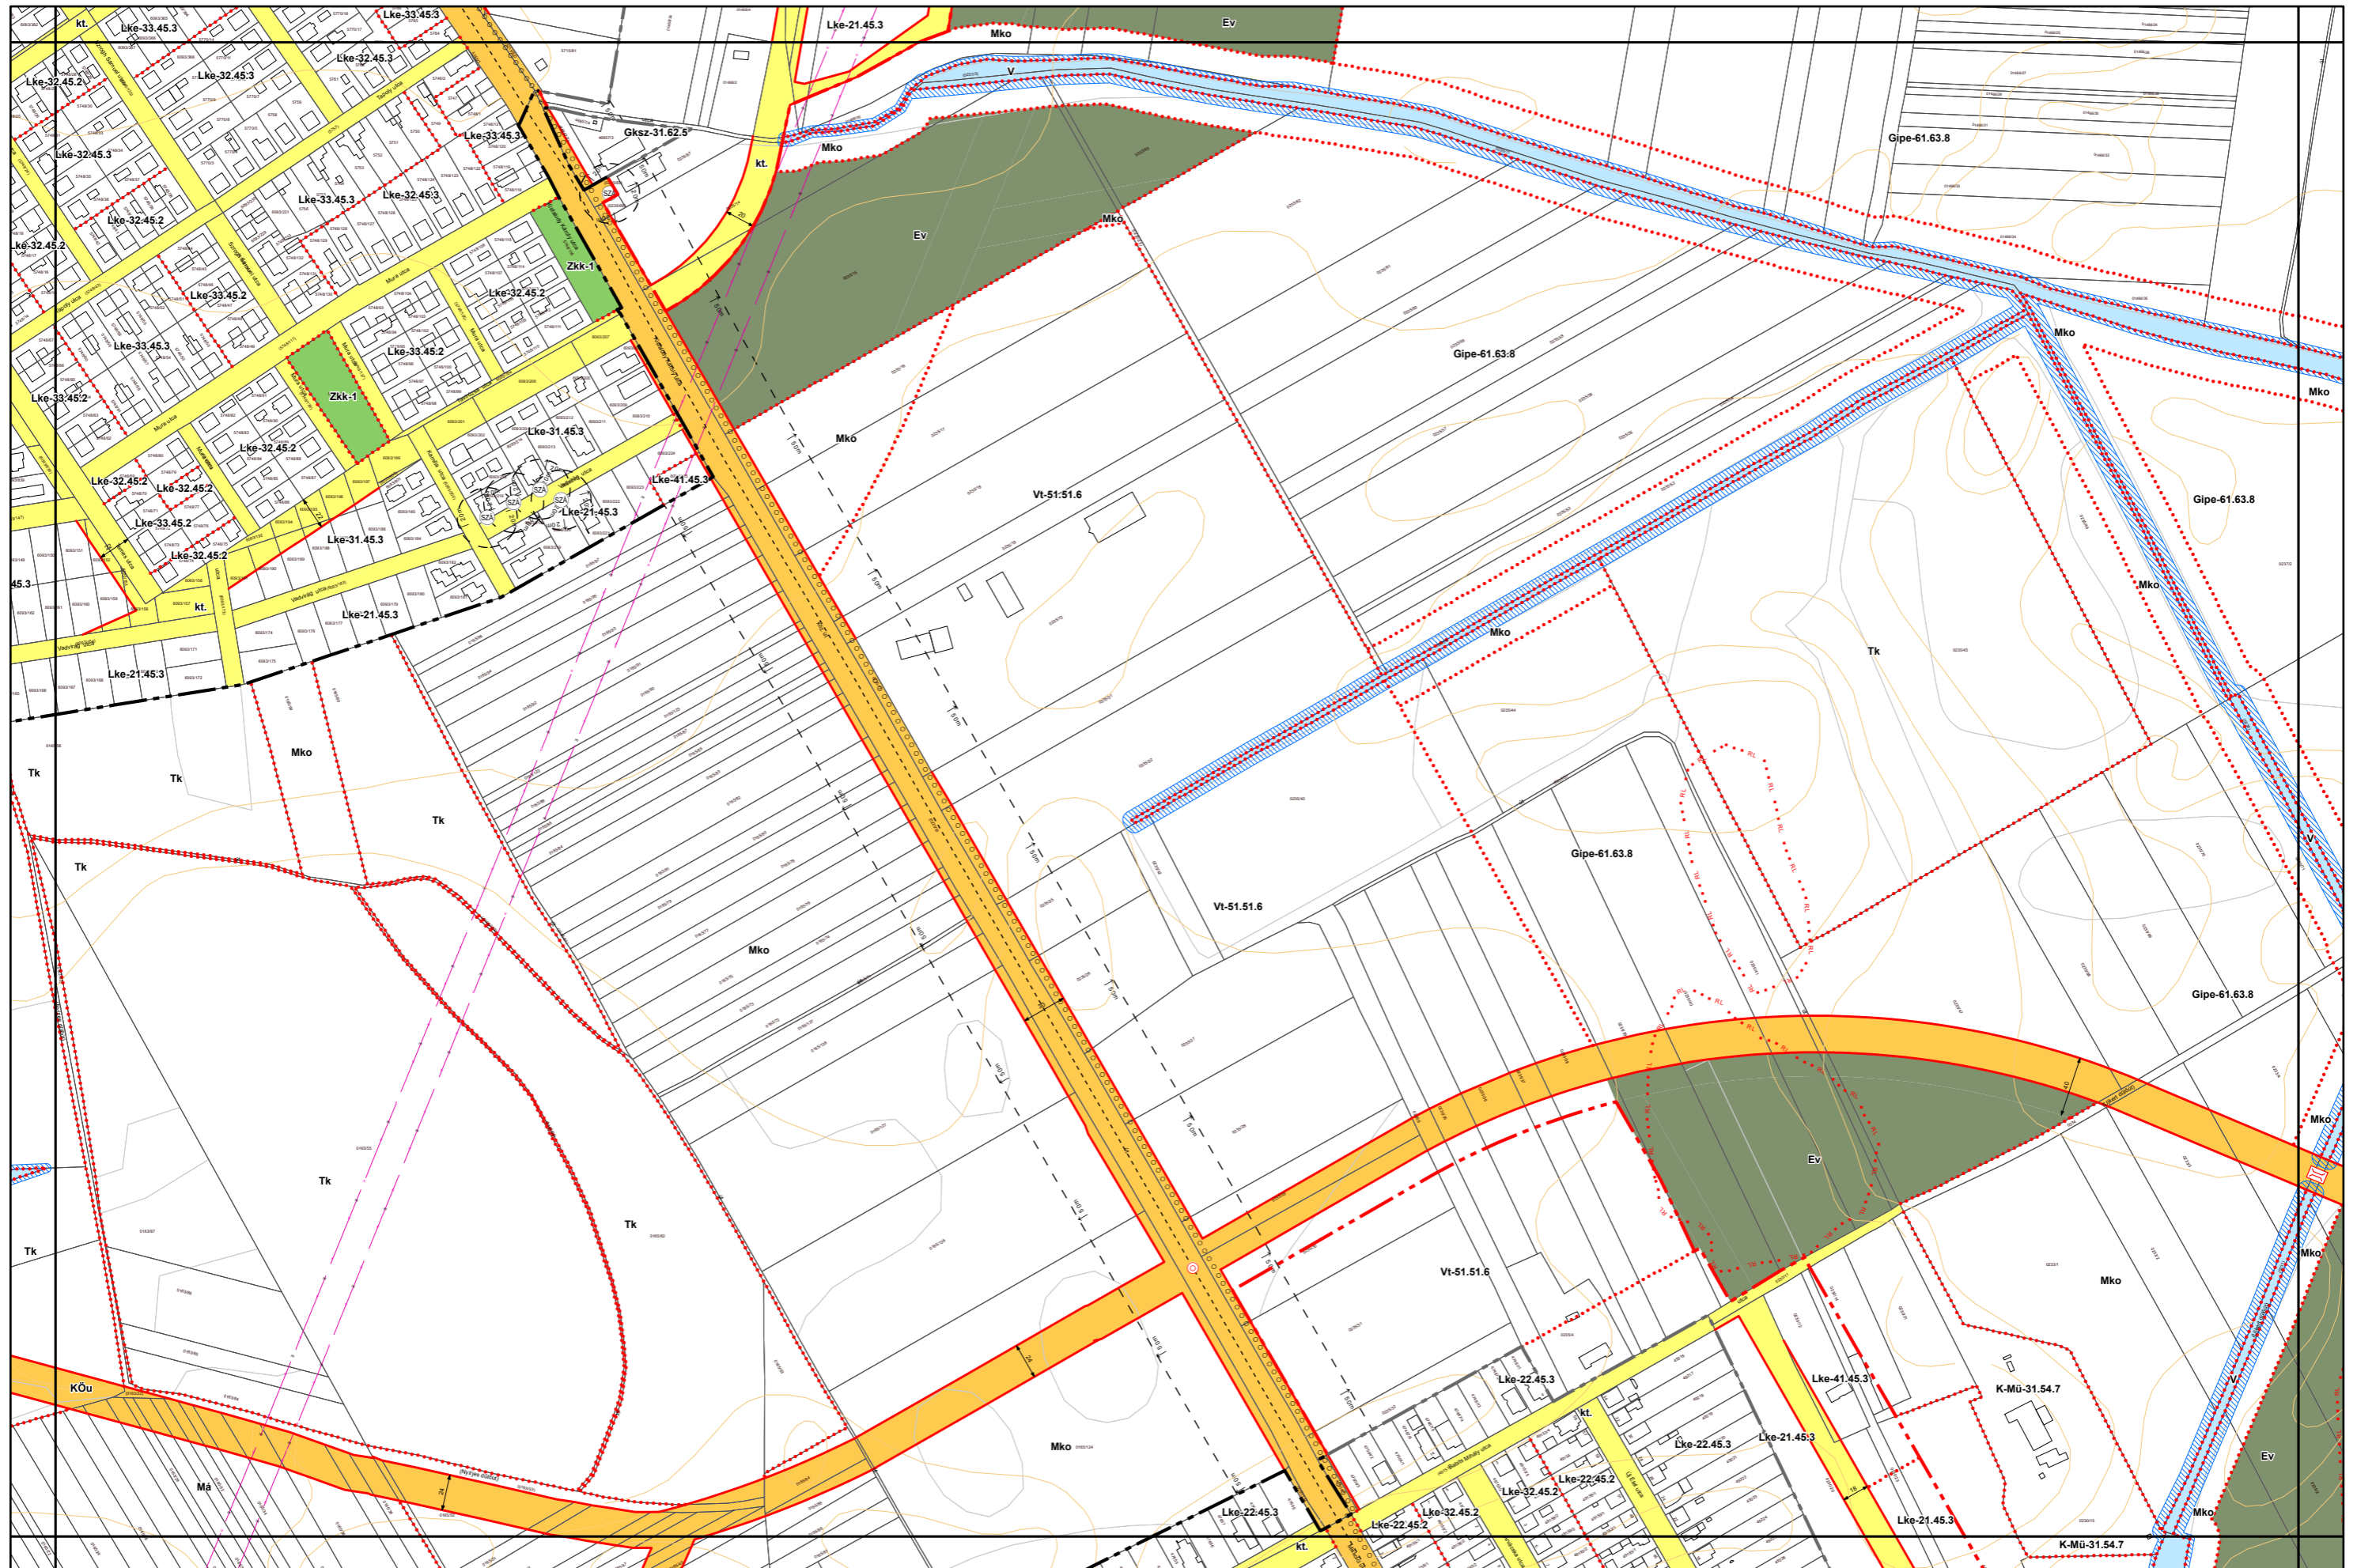

Miskolc Megyei Jogú Város Belterületi Szabályozási Terve M=1:4000

Miskolc Megyei Jogú Város Belterületi Szabályozási Terve M=1:4000

Miskolc Megyei Jogú Város Belterületi Szabályozási Terve M=1:4000