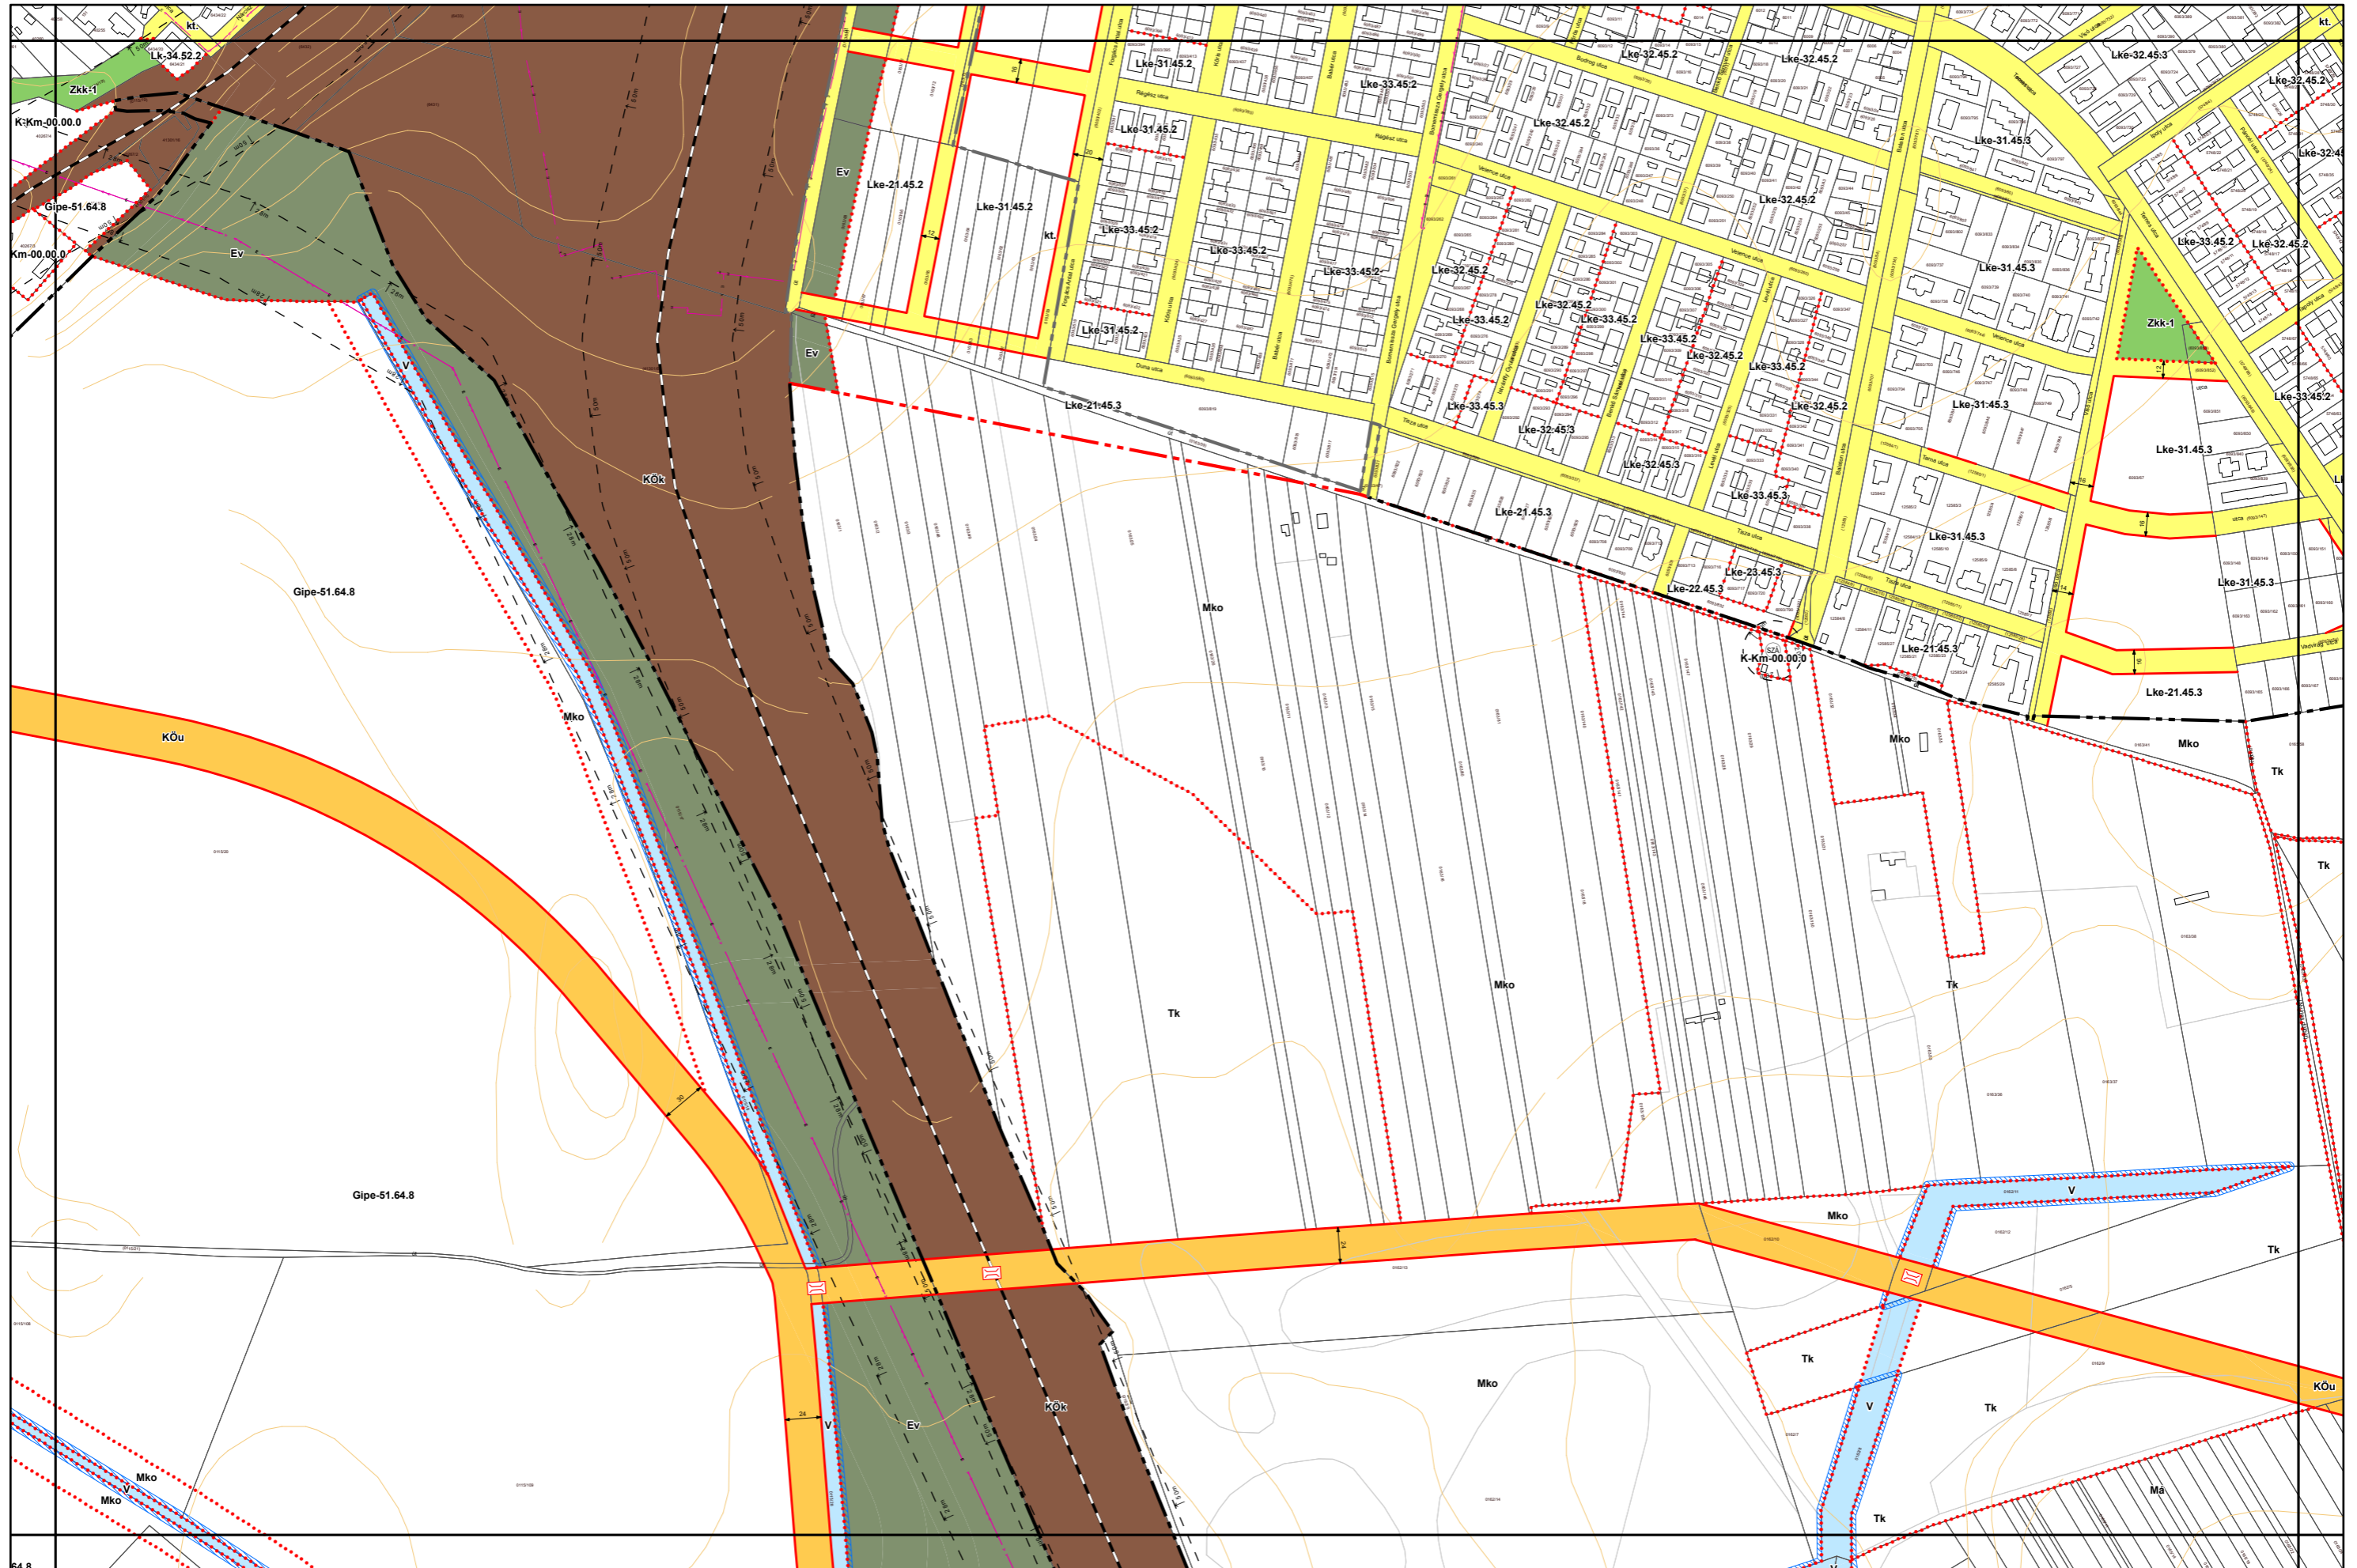

Miskolc Megyei Jogú Város Belterületi Szabályozási Terve M=1:4000

Miskolc Megyei Jogú Város Belterületi Szabályozási Terve M=1:4000

Miskolc Megyei Jogú Város Belterületi Szabályozási Terve M=1:4000