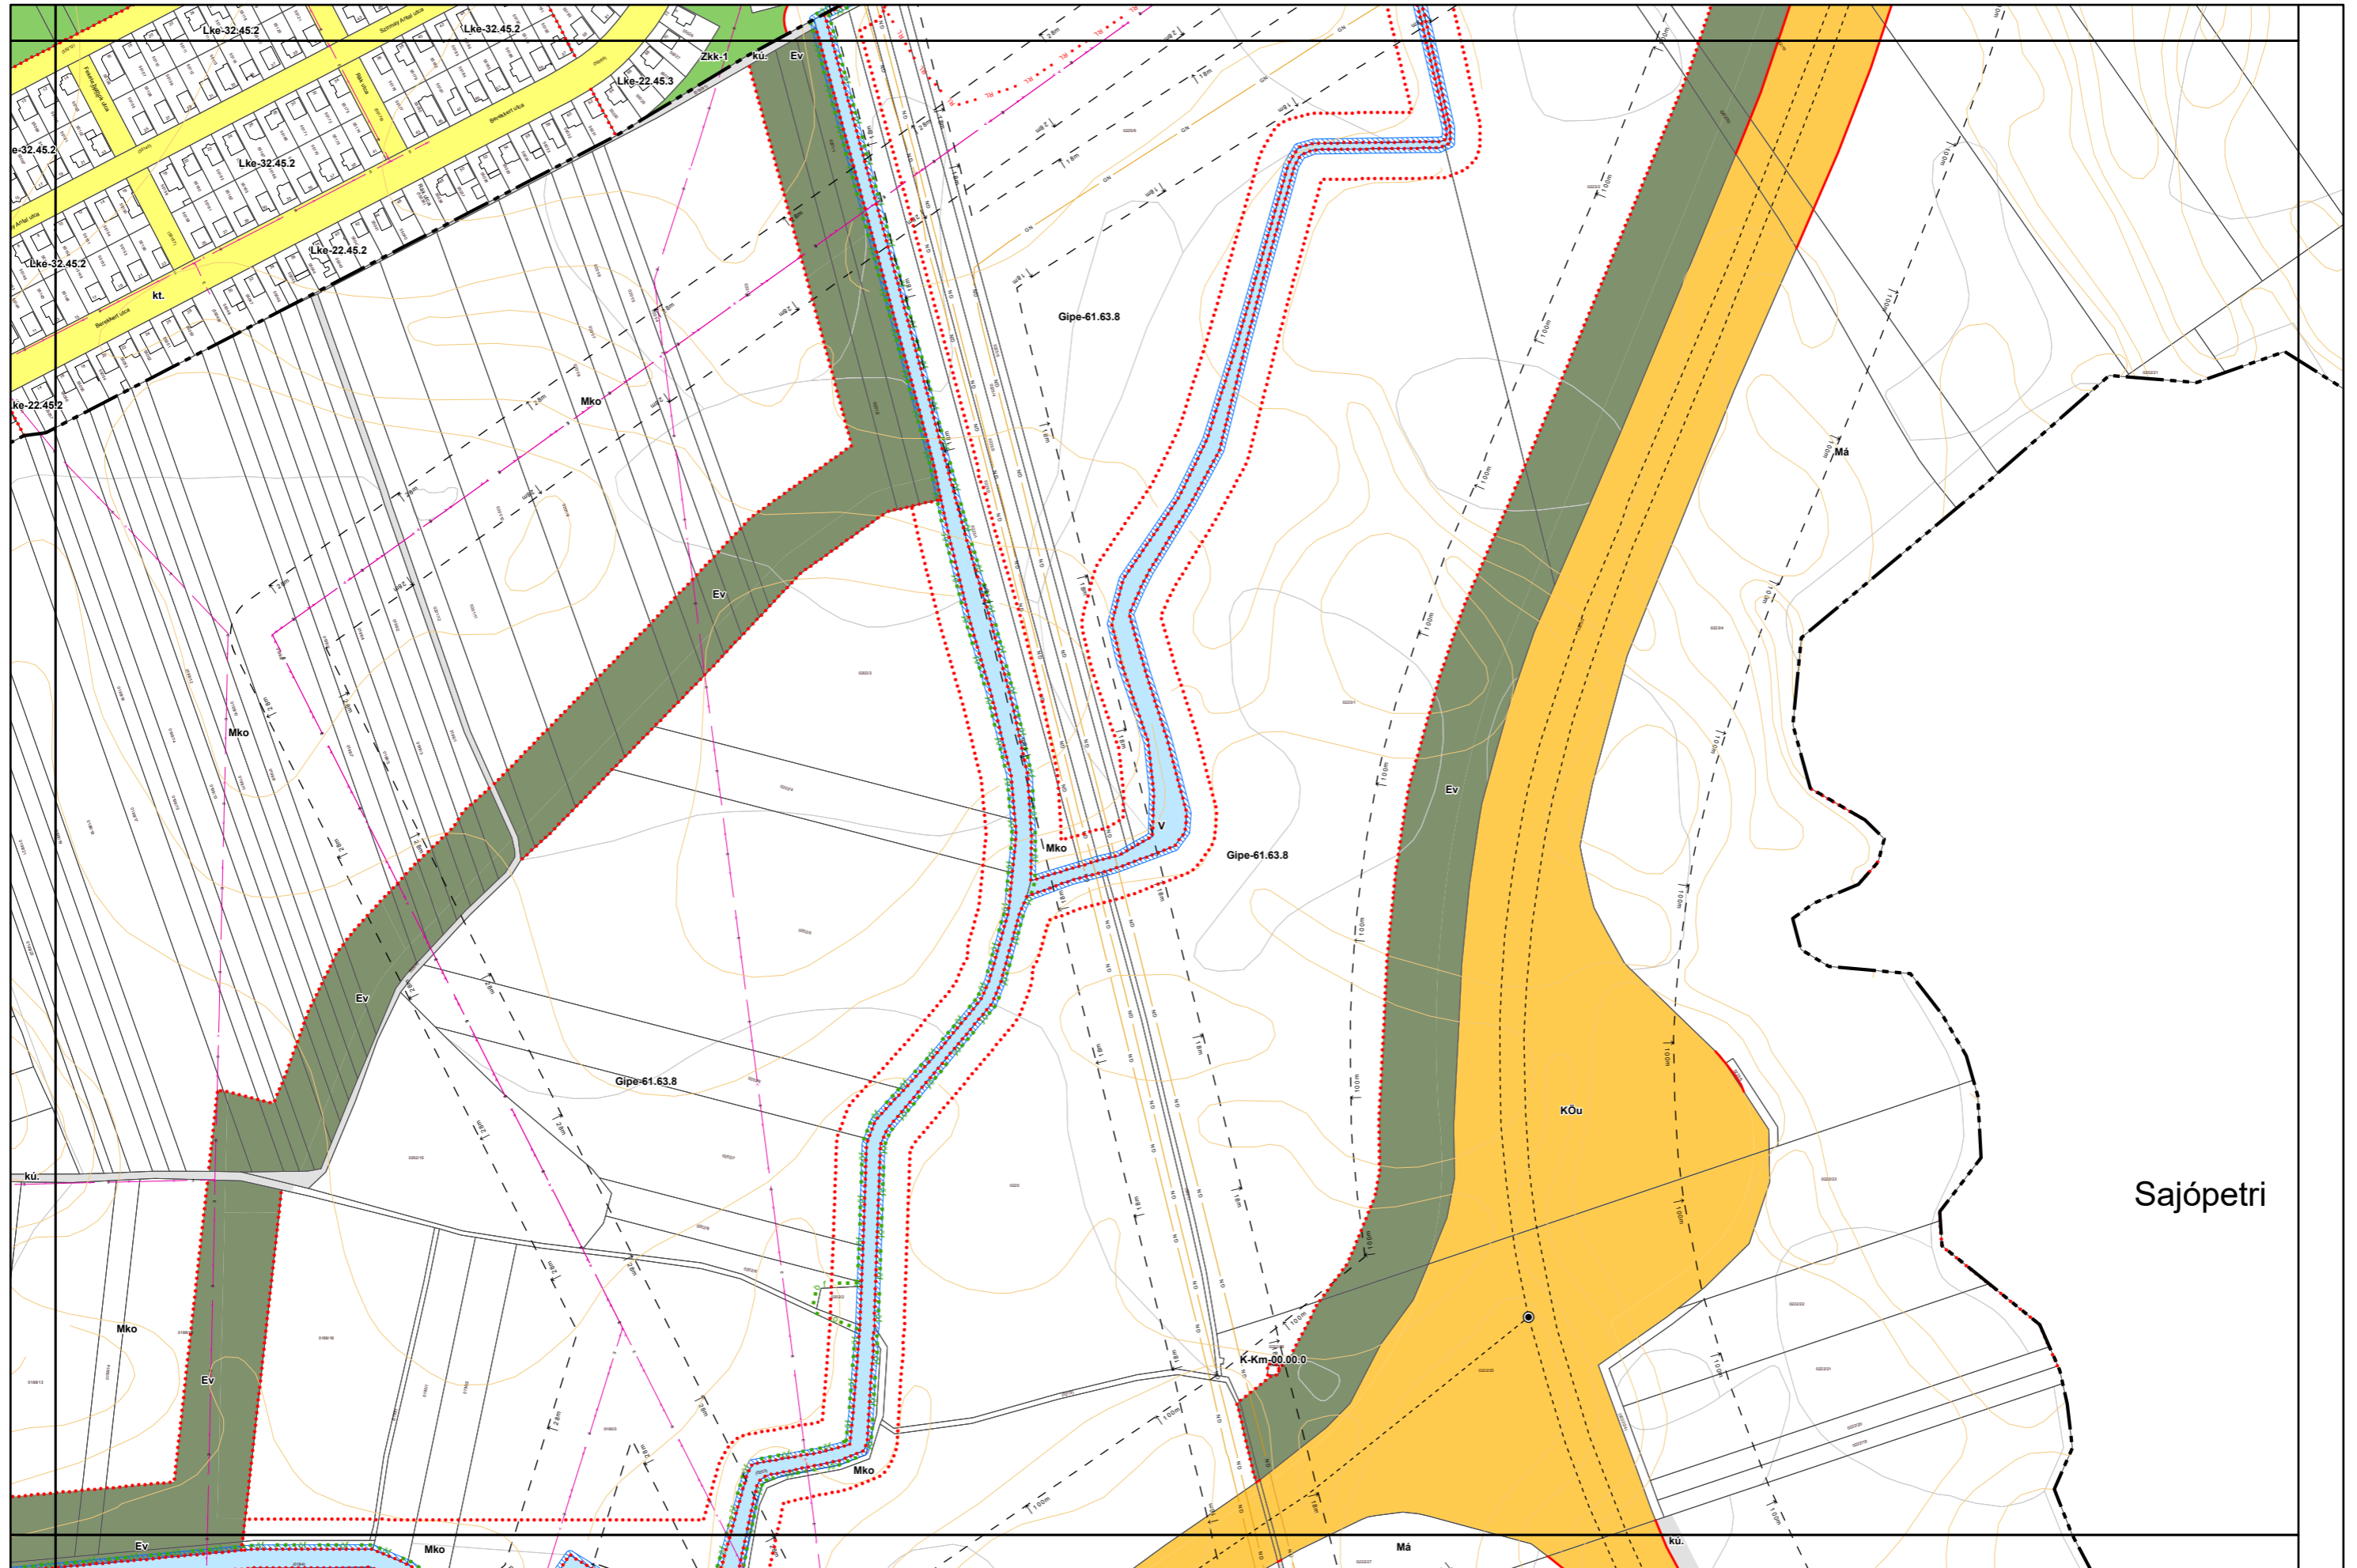

Miskolc Megyei Jogú Város Belterületi Szabályozási Terve M=1:4000

Miskolc Megyei Jogú Város Belterületi Szabályozási Terve M=1:4000

Miskolc Megyei Jogú Város Belterületi Szabályozási Terve M=1:4000