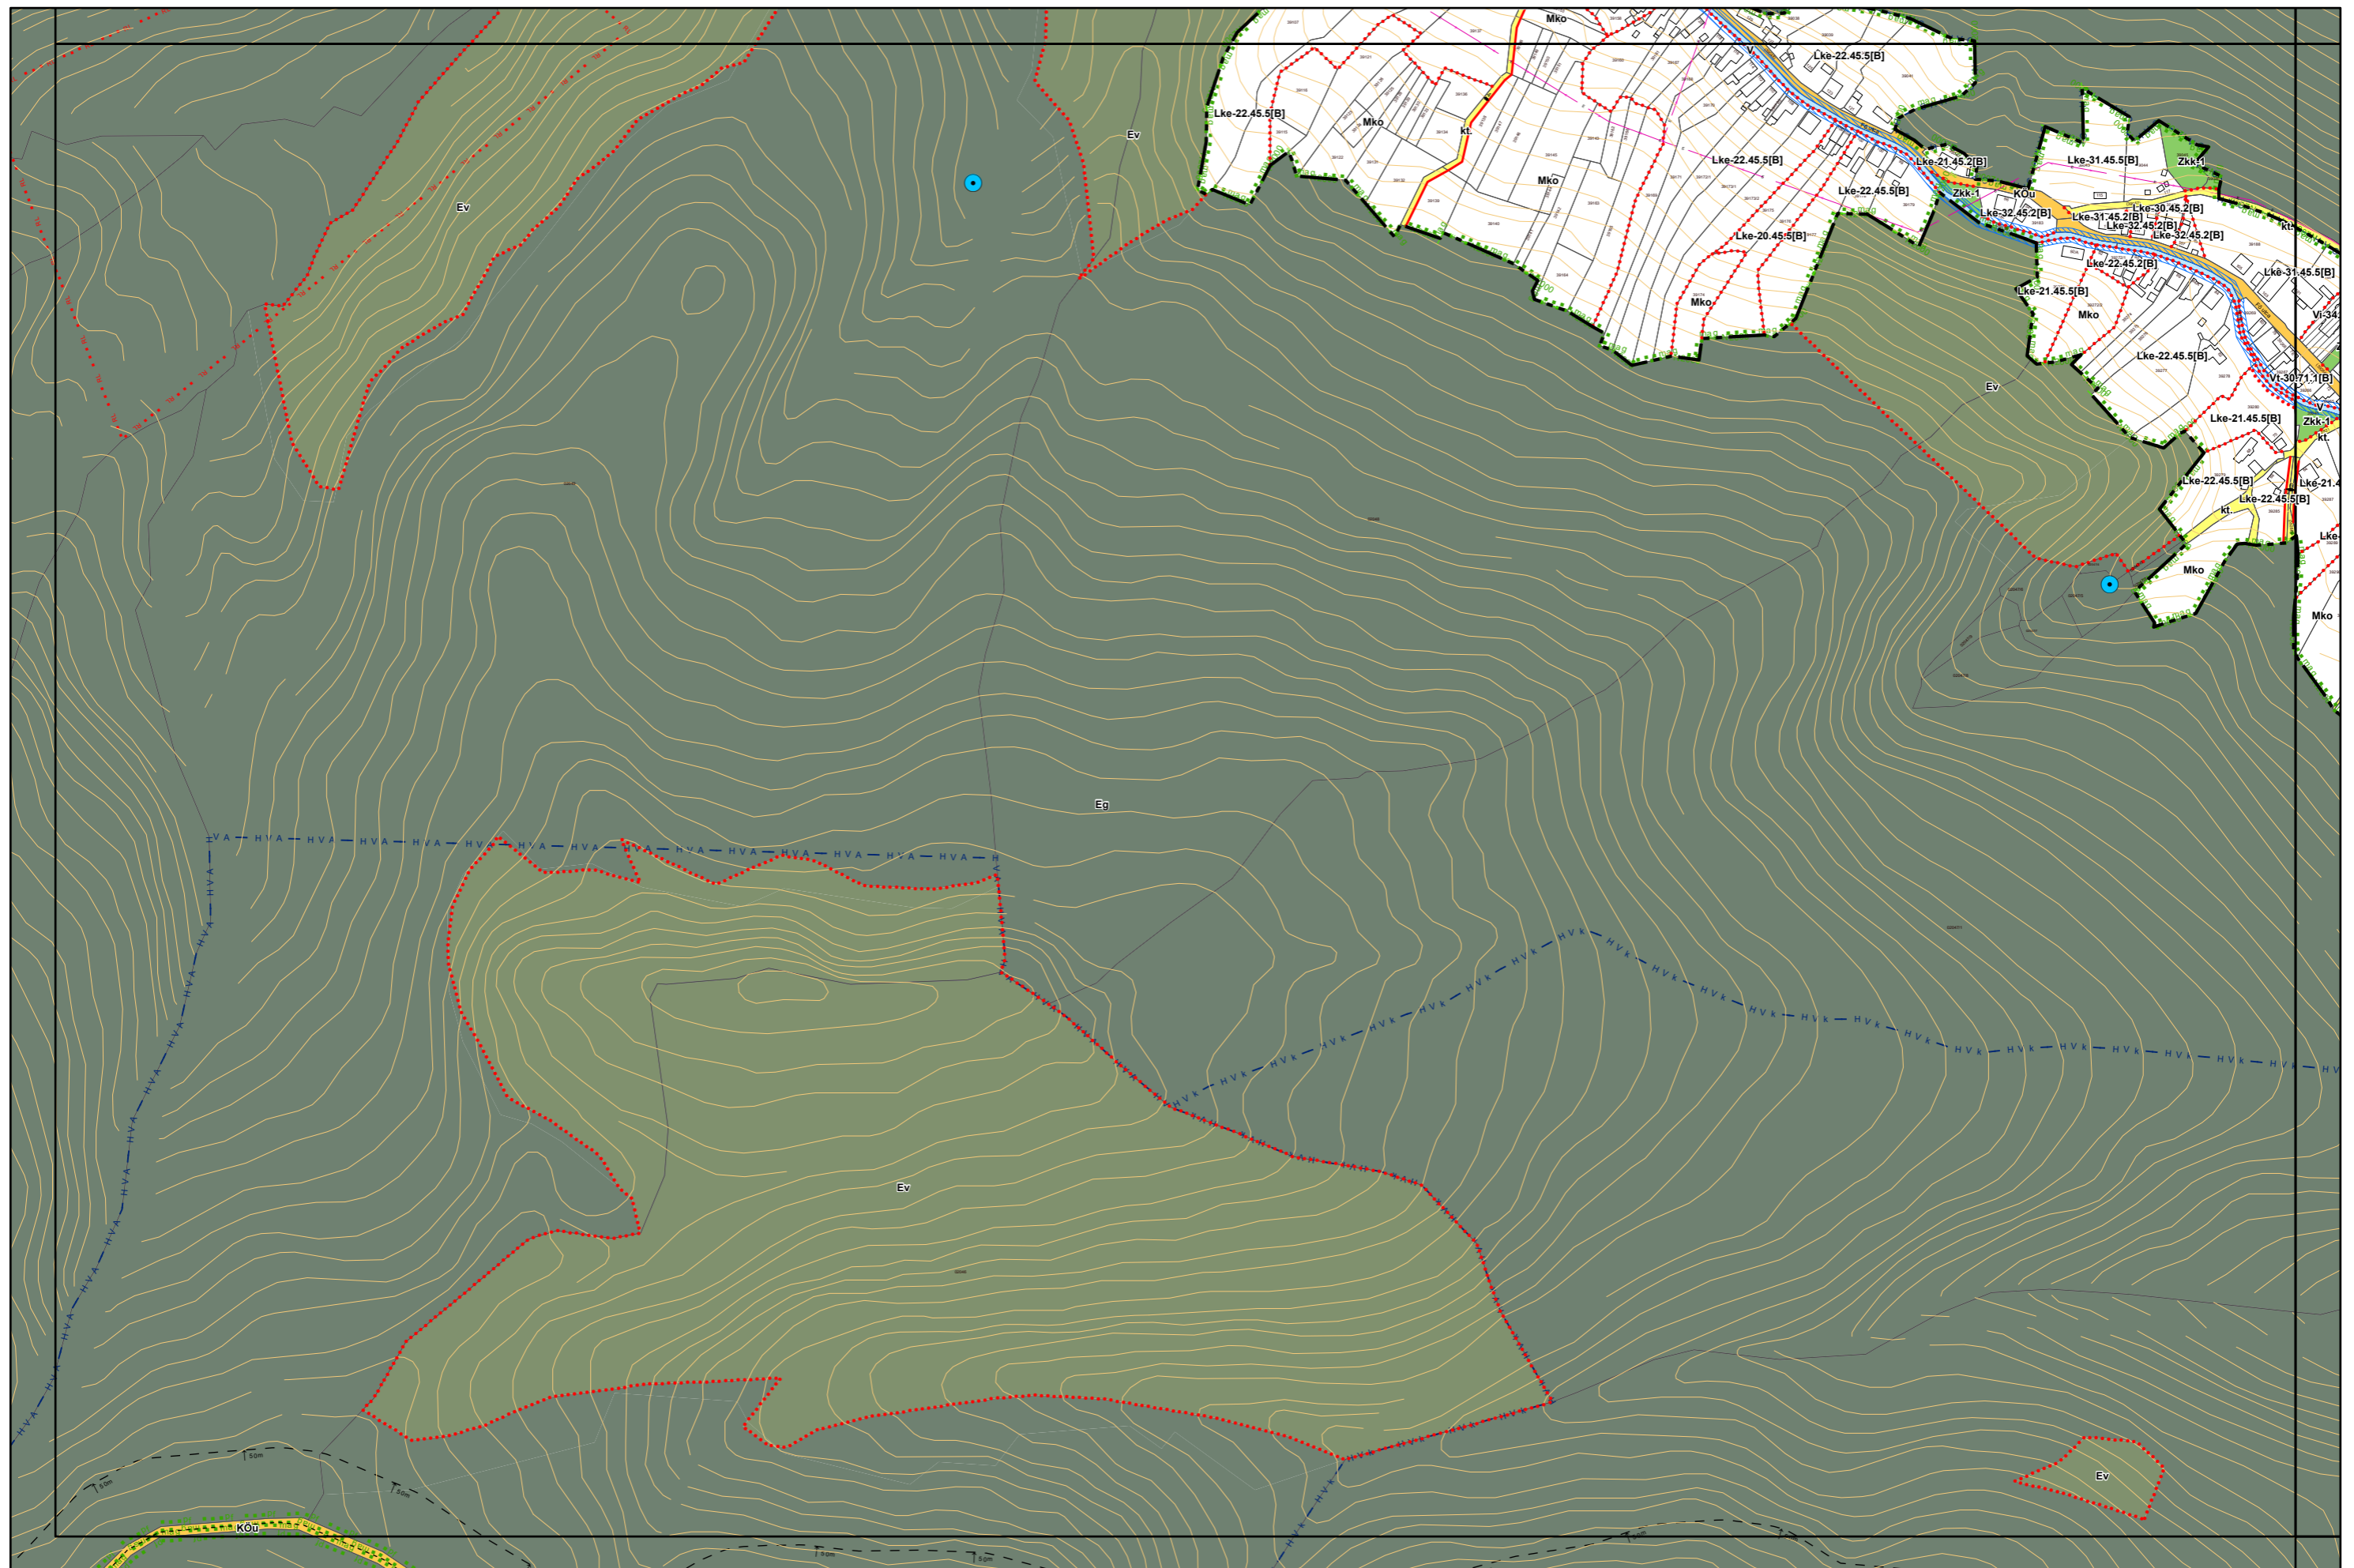

Miskolc Megyei Jogú Város Belterületi Szabályozási Terve M=1:4000

Miskolc Megyei Jogú Város Belterületi Szabályozási Terve M=1:4000

Miskolc Megyei Jogú Város Belterületi Szabályozási Terve M=1:4000