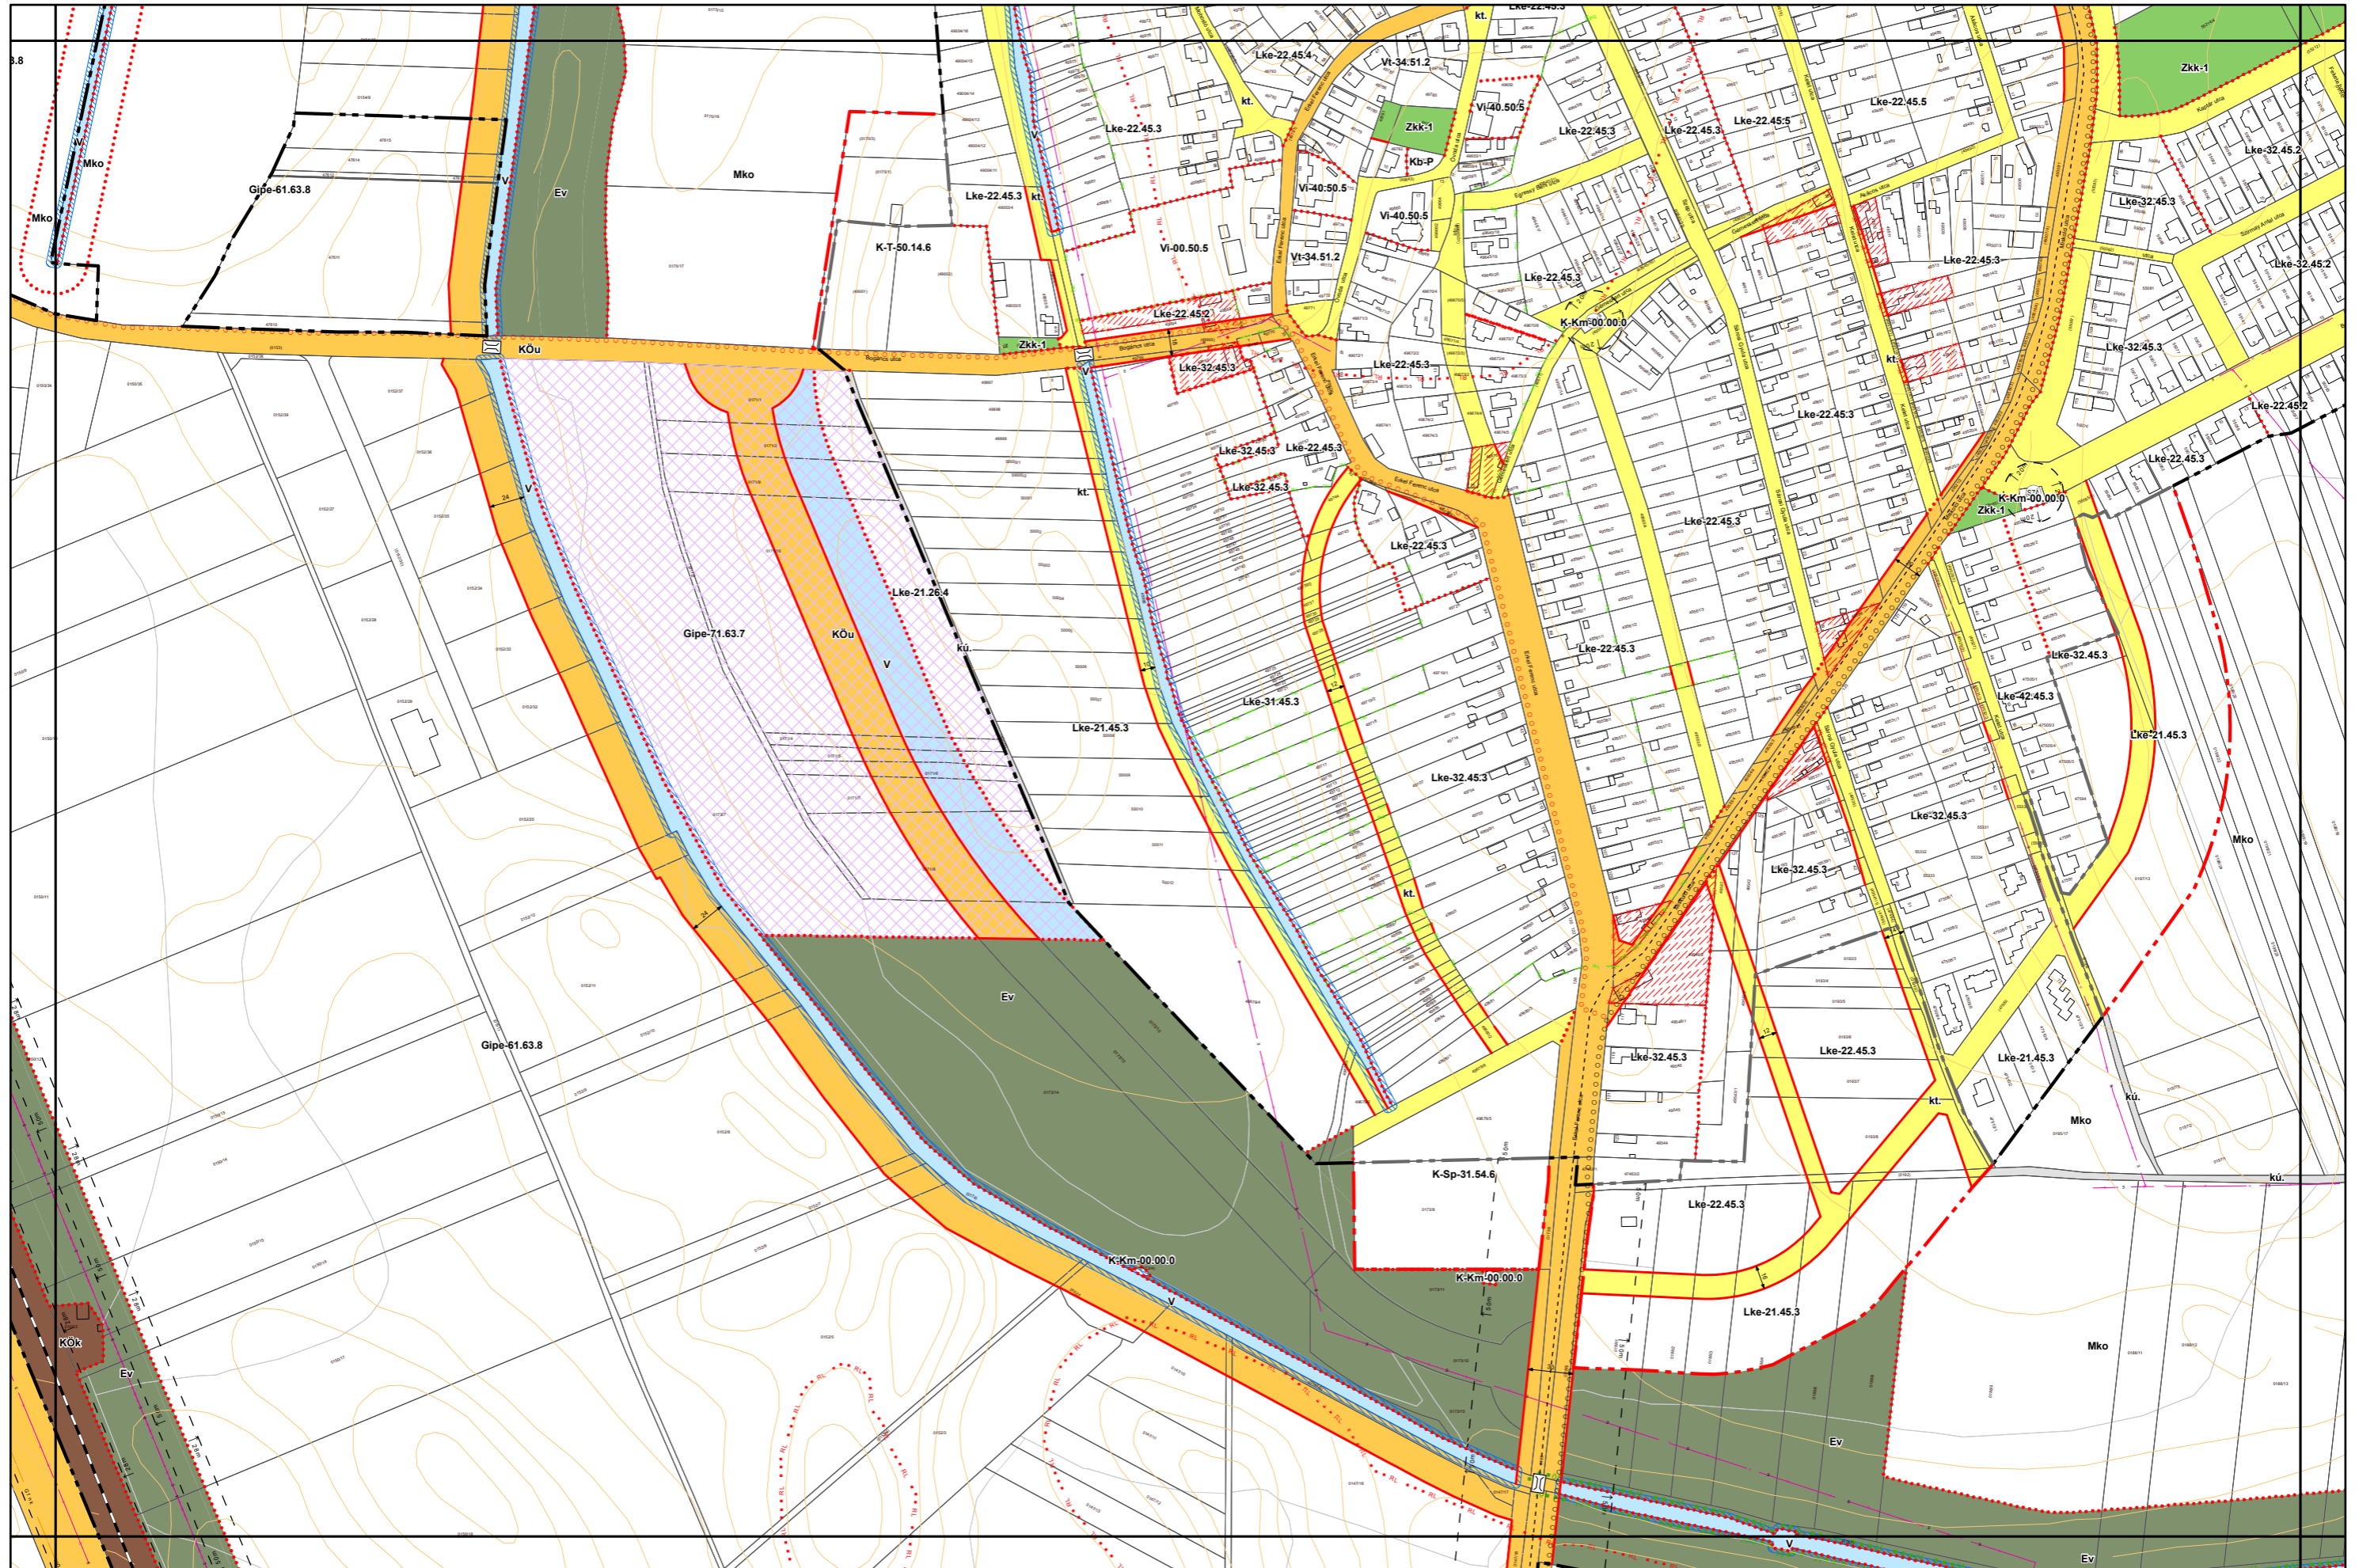

Miskolc Megyei Jogú Város Belterületi Szabályozási Terve M=1:4000

Miskolc Megyei Jogú Város Belterületi Szabályozási Terve M=1:4000

Miskolc Megyei Jogú Város Belterületi Szabályozási Terve M=1:4000