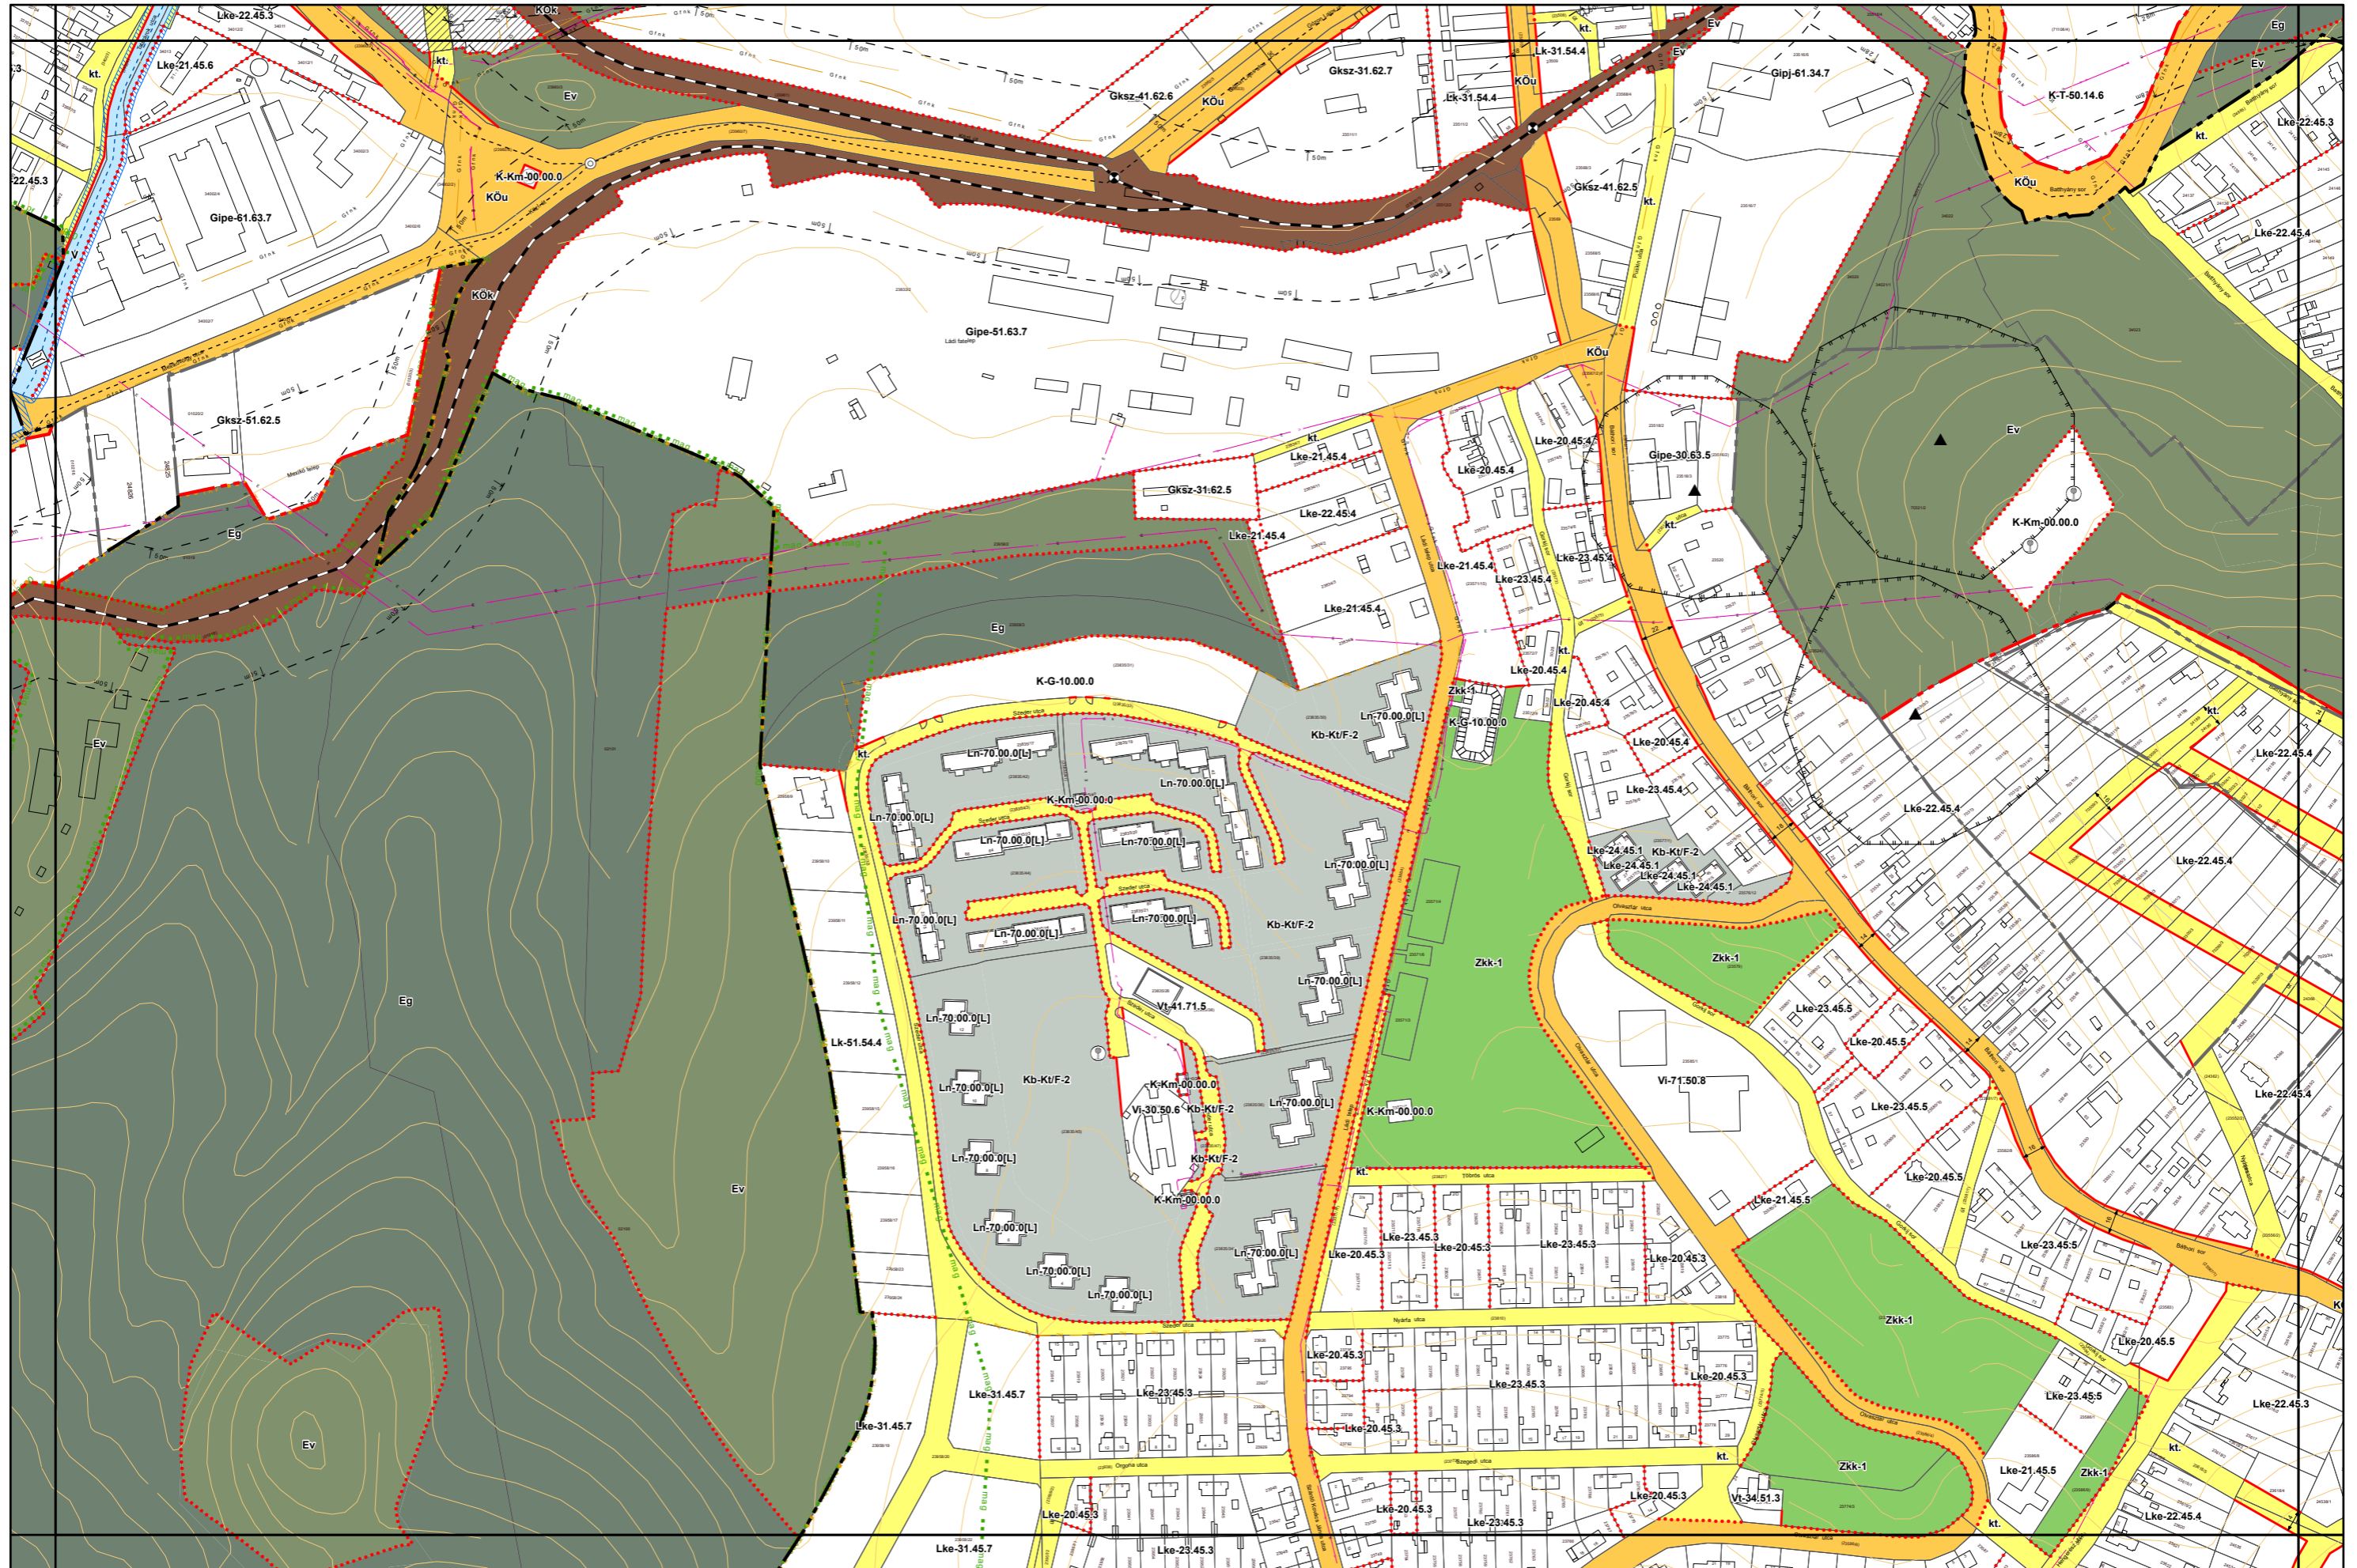

Miskolc Megyei Jogú Város Belterületi Szabályozási Terve M=1:4000

Miskolc Megyei Jogú Város Belterületi Szabályozási Terve M=1:4000

Miskolc Megyei Jogú Város Belterületi Szabályozási Terve M=1:4000