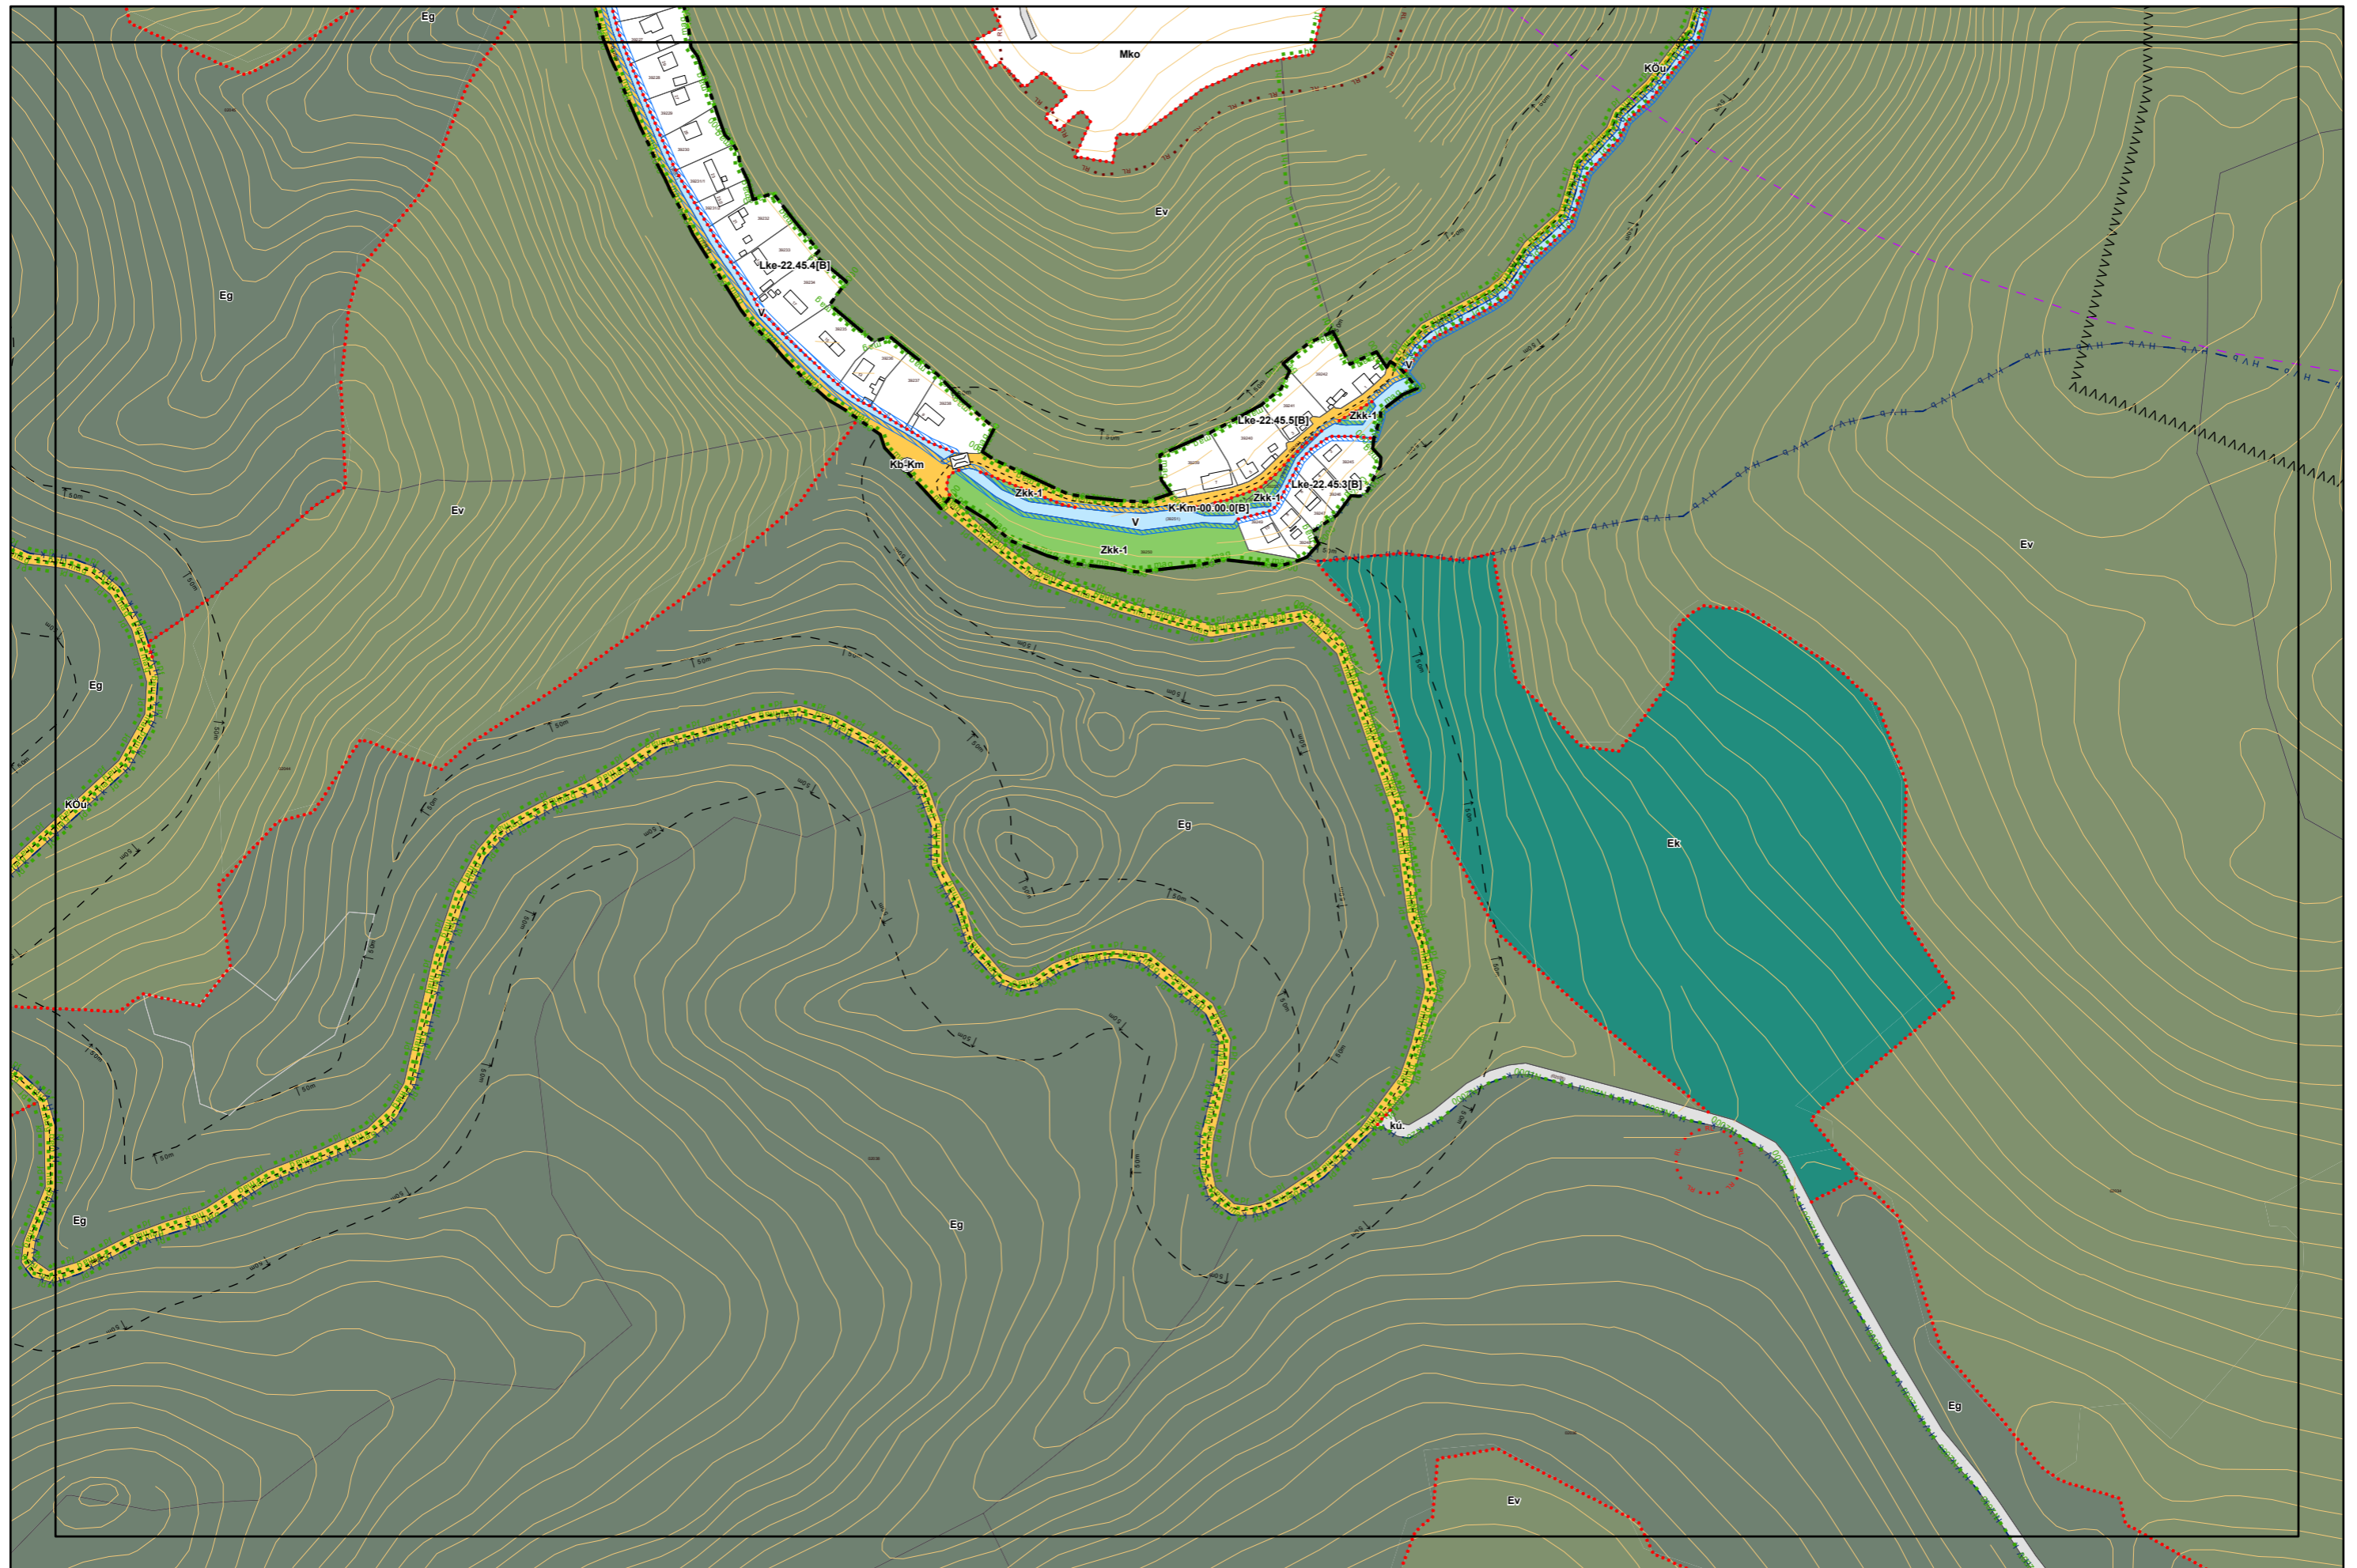

Miskolc Megyei Jogú Város Belterületi Szabályozási Terve M=1:4000

Miskolc Megyei Jogú Város Belterületi Szabályozási Terve M=1:4000

Miskolc Megyei Jogú Város Belterületi Szabályozási Terve M=1:4000