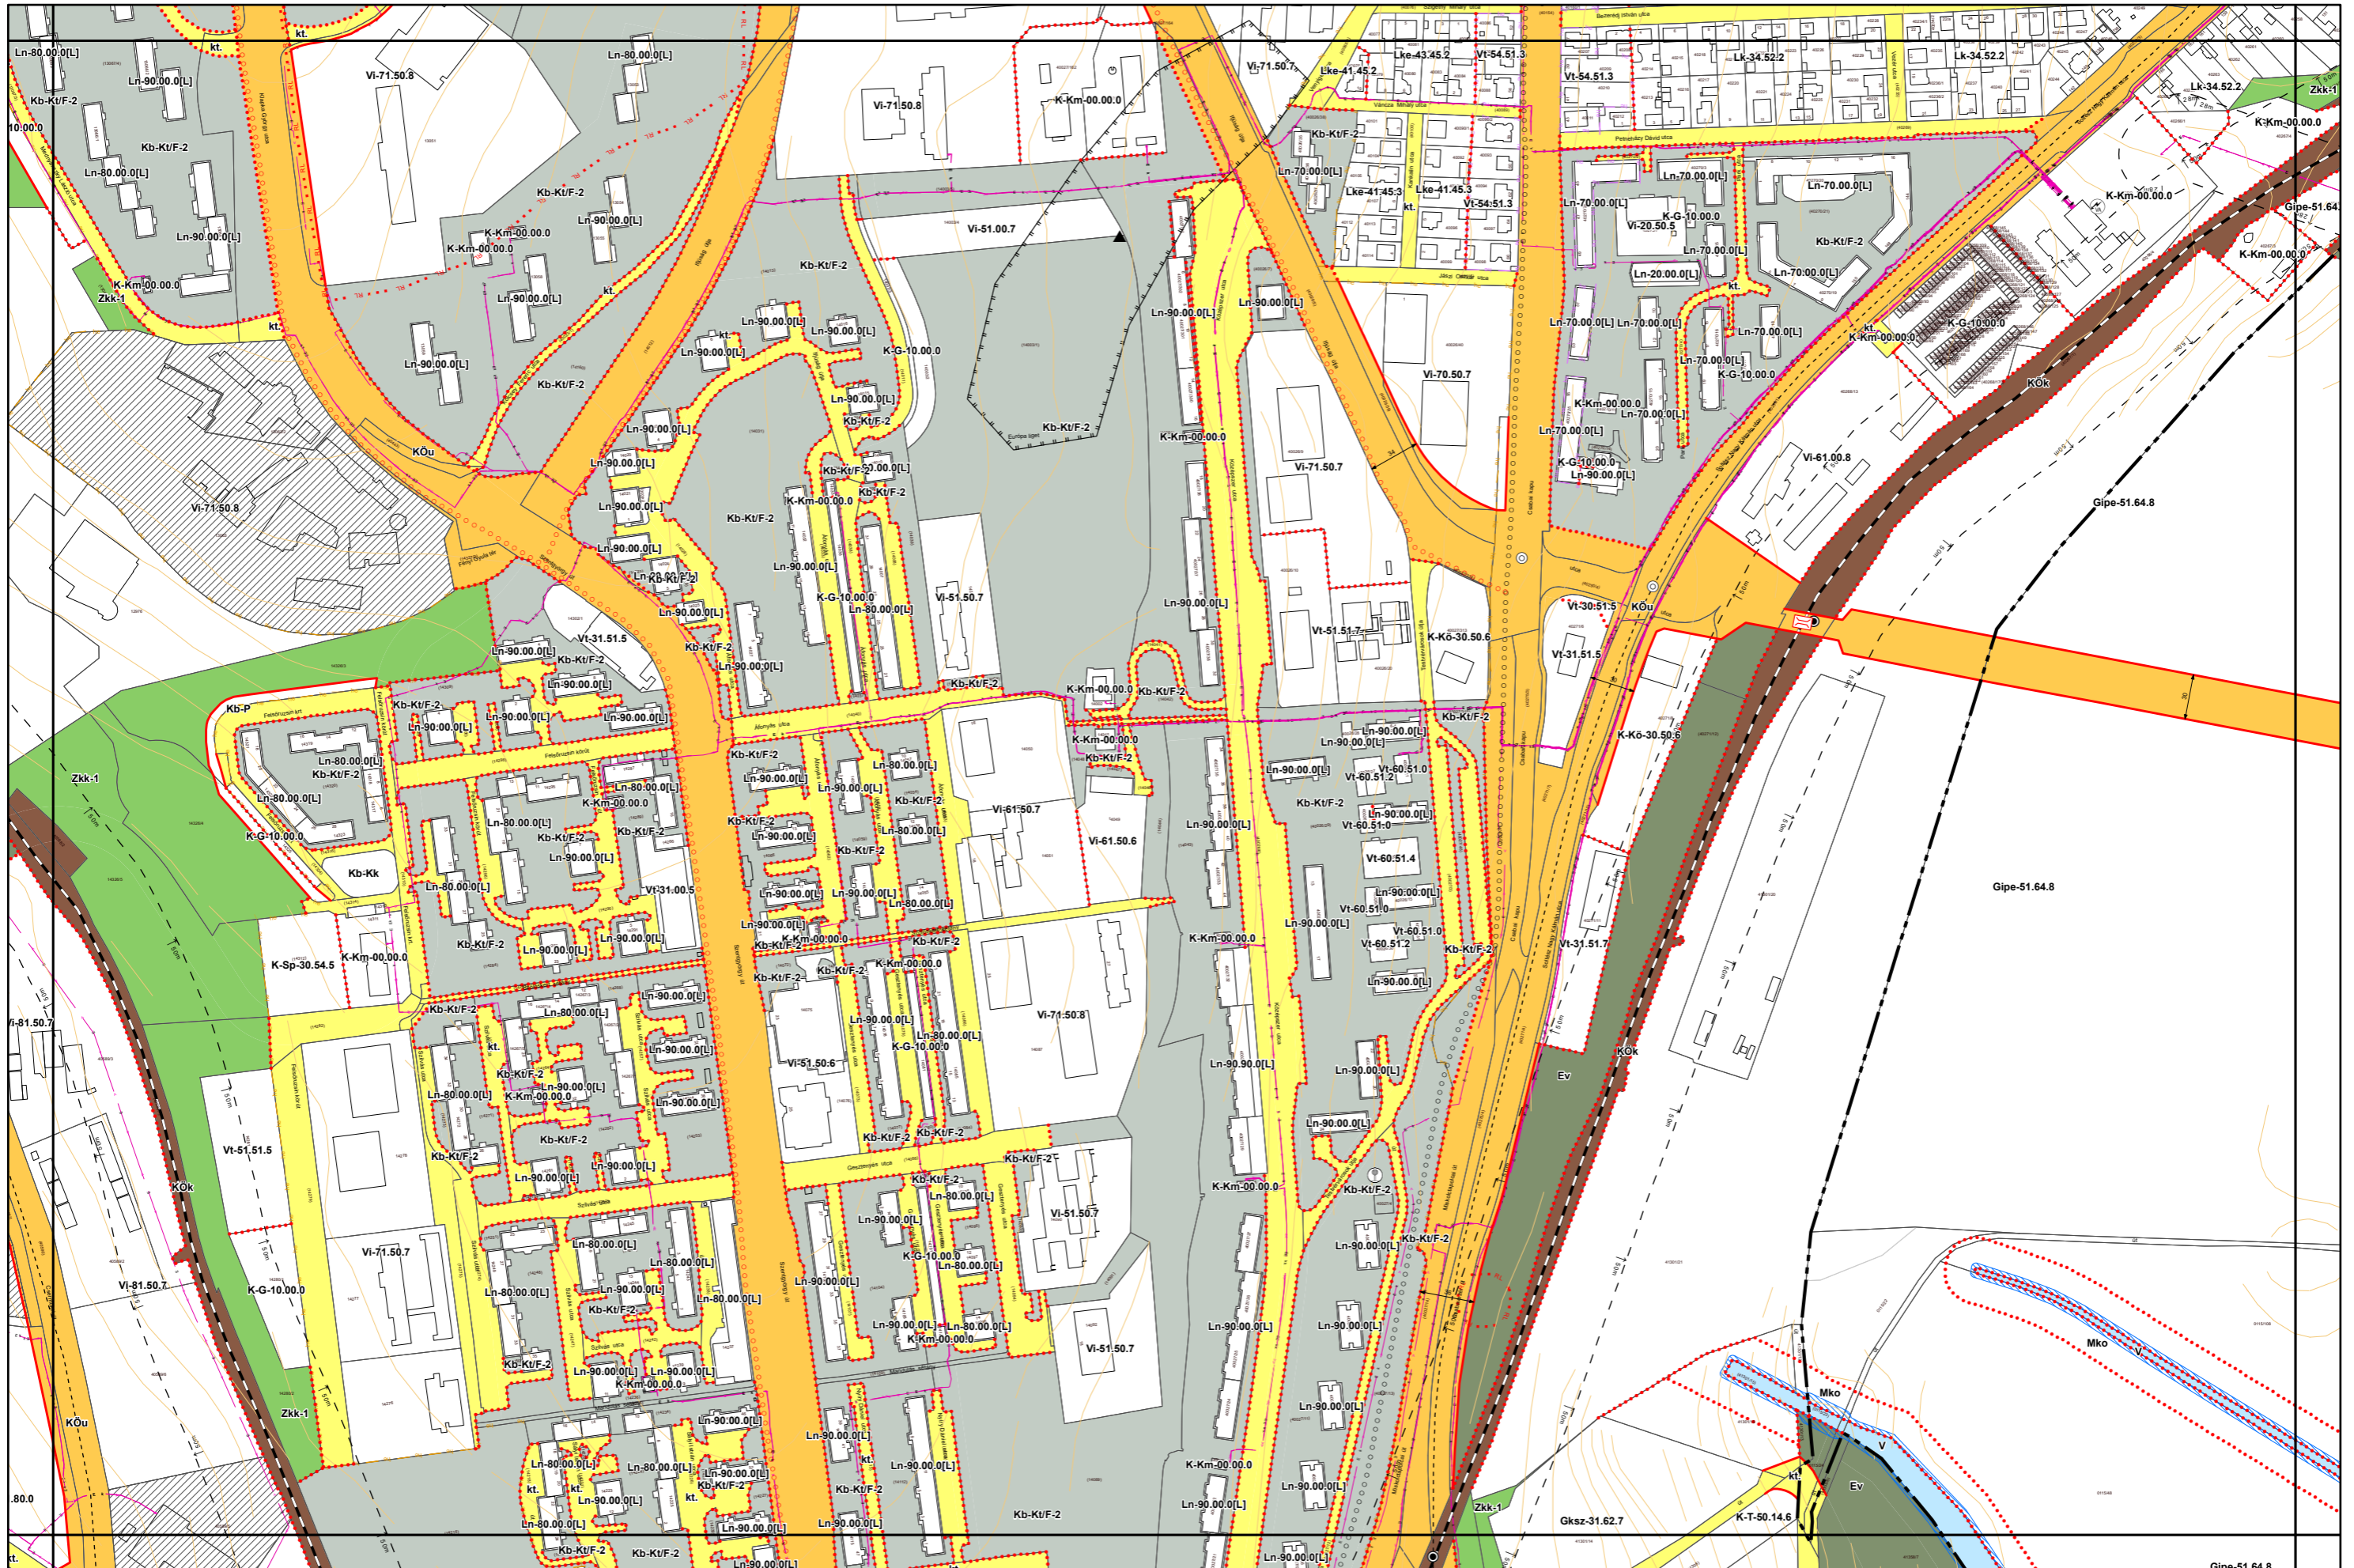

Miskolc Megyei Jogú Város Belterületi Szabályozási Terve M=1:4000

Miskolc Megyei Jogú Város Belterületi Szabályozási Terve M=1:4000

Miskolc Megyei Jogú Város Belterületi Szabályozási Terve M=1:4000