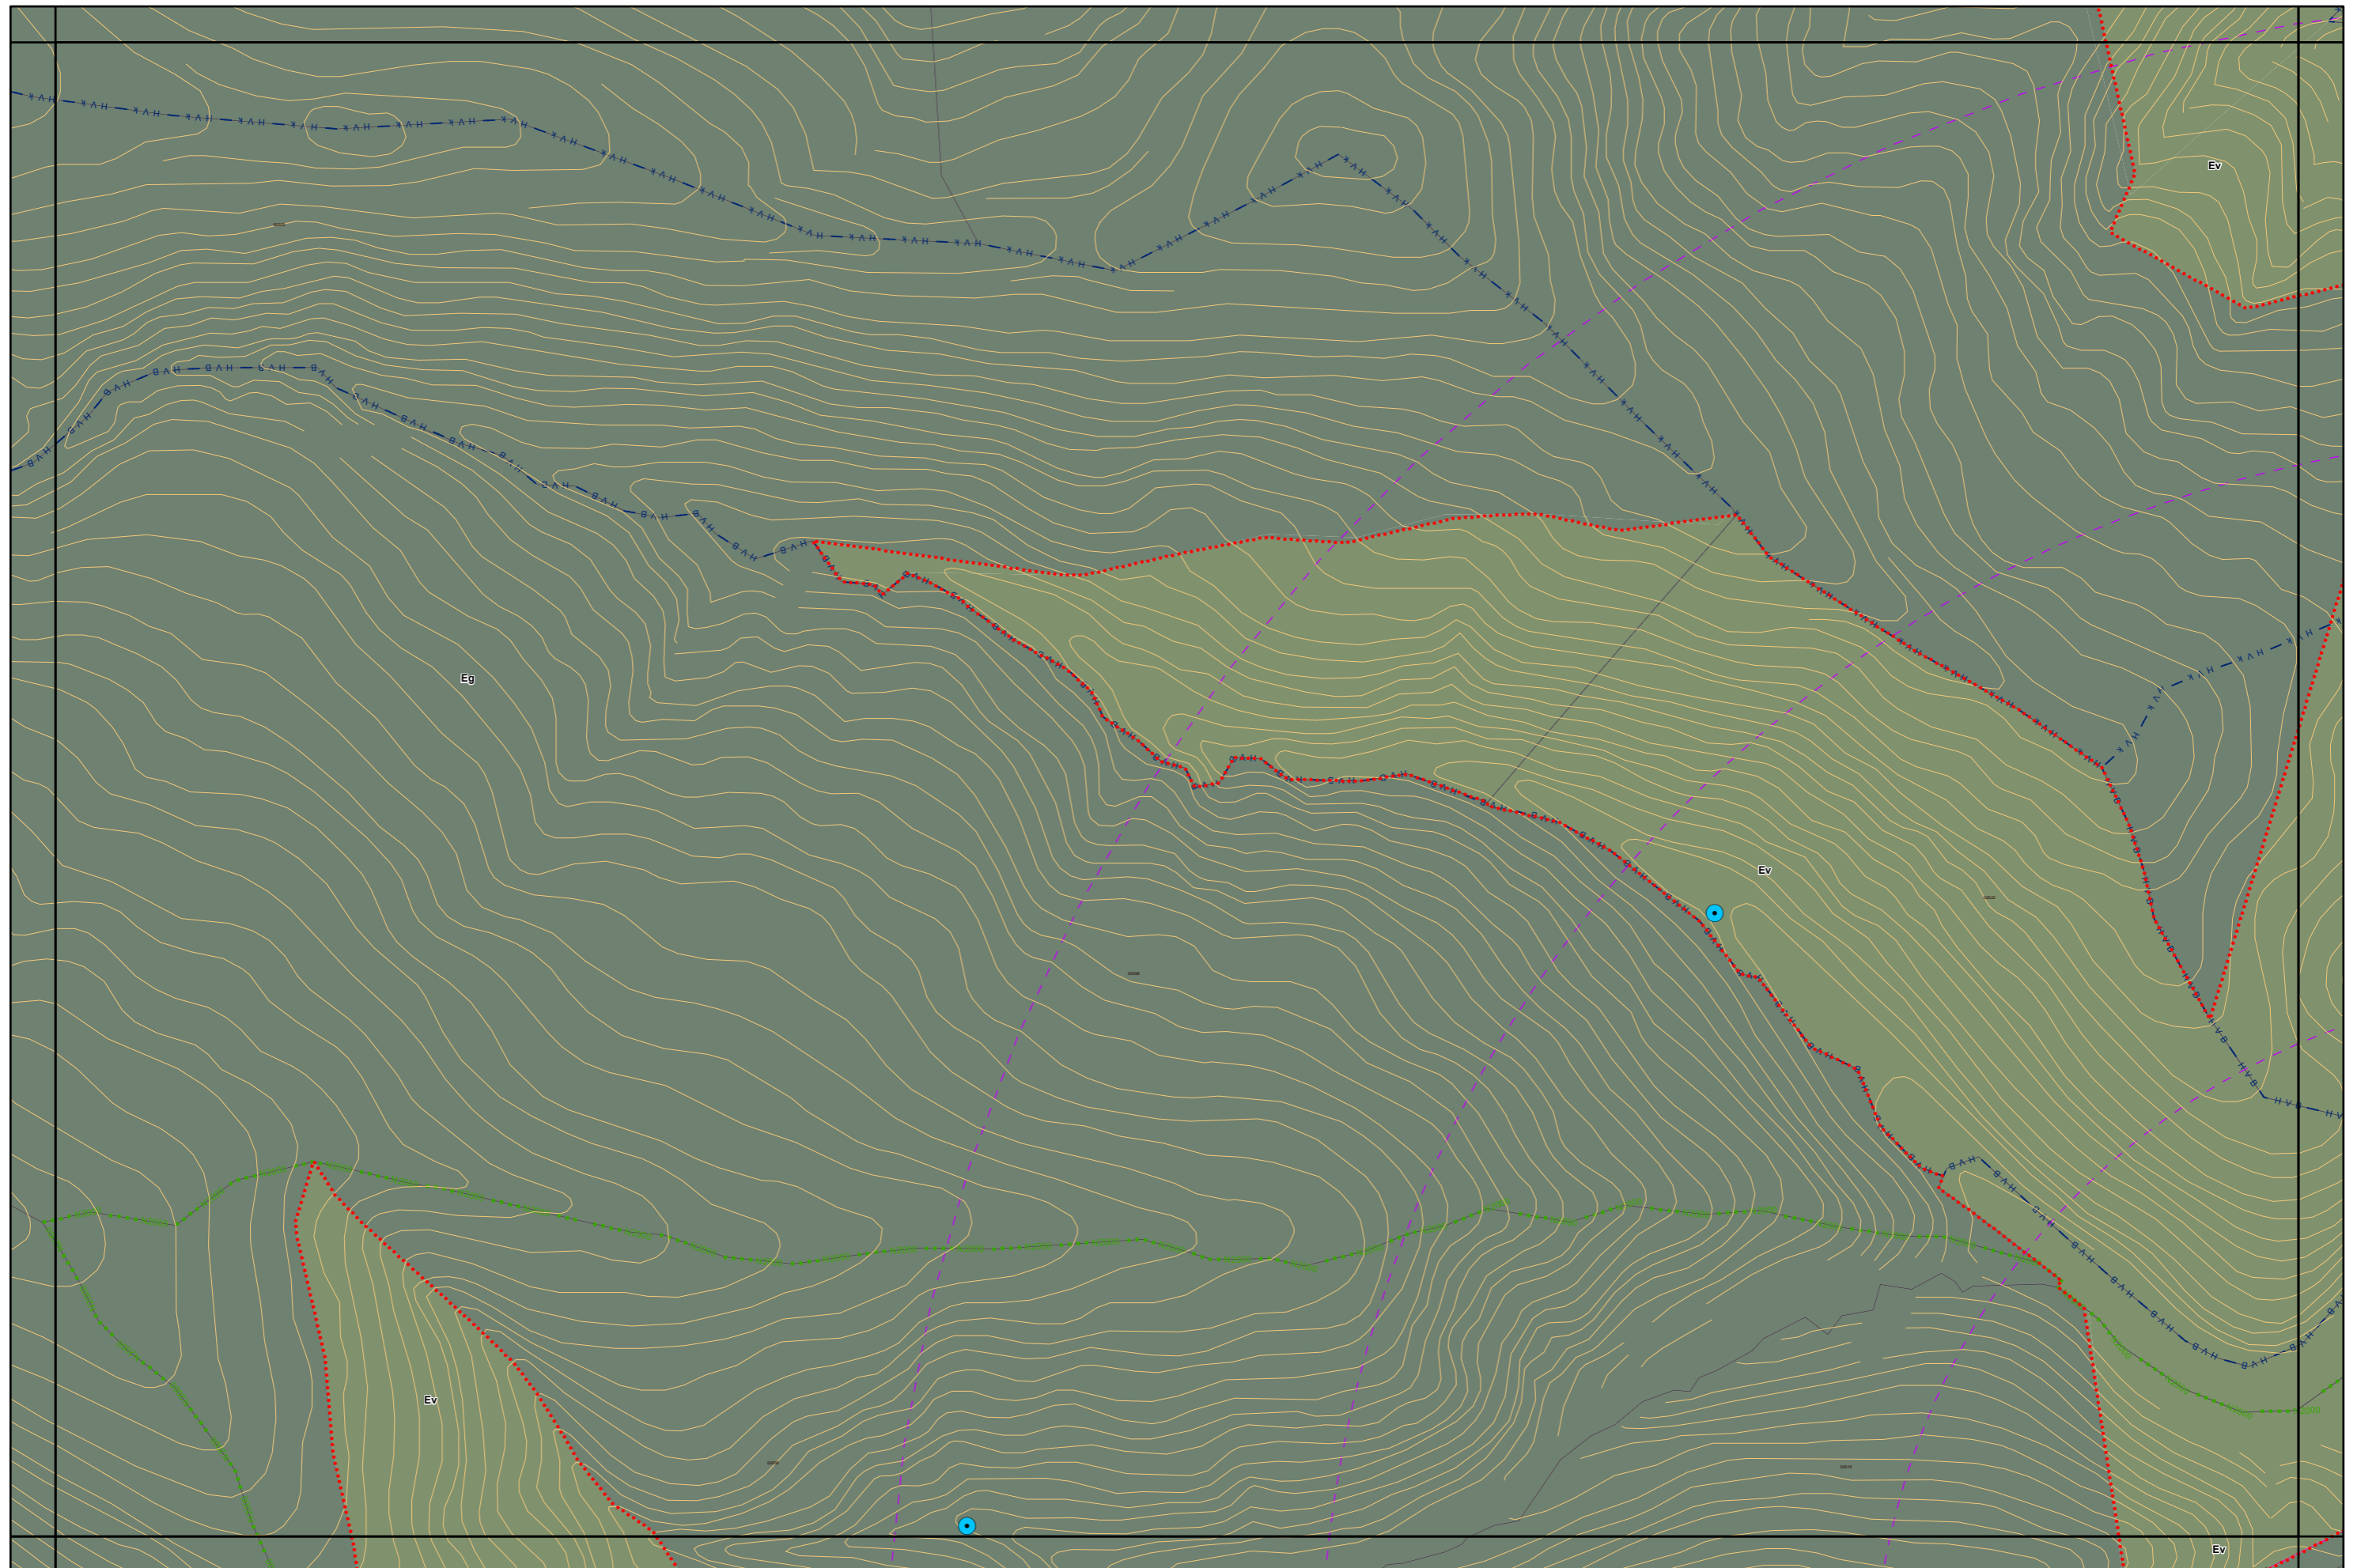

Miskolc Megyei Jogú Város Belterületi Szabályozási Terve M=1:4000

Miskolc Megyei Jogú Város Belterületi Szabályozási Terve M=1:4000

Miskolc Megyei Jogú Város Belterületi Szabályozási Terve M=1:4000