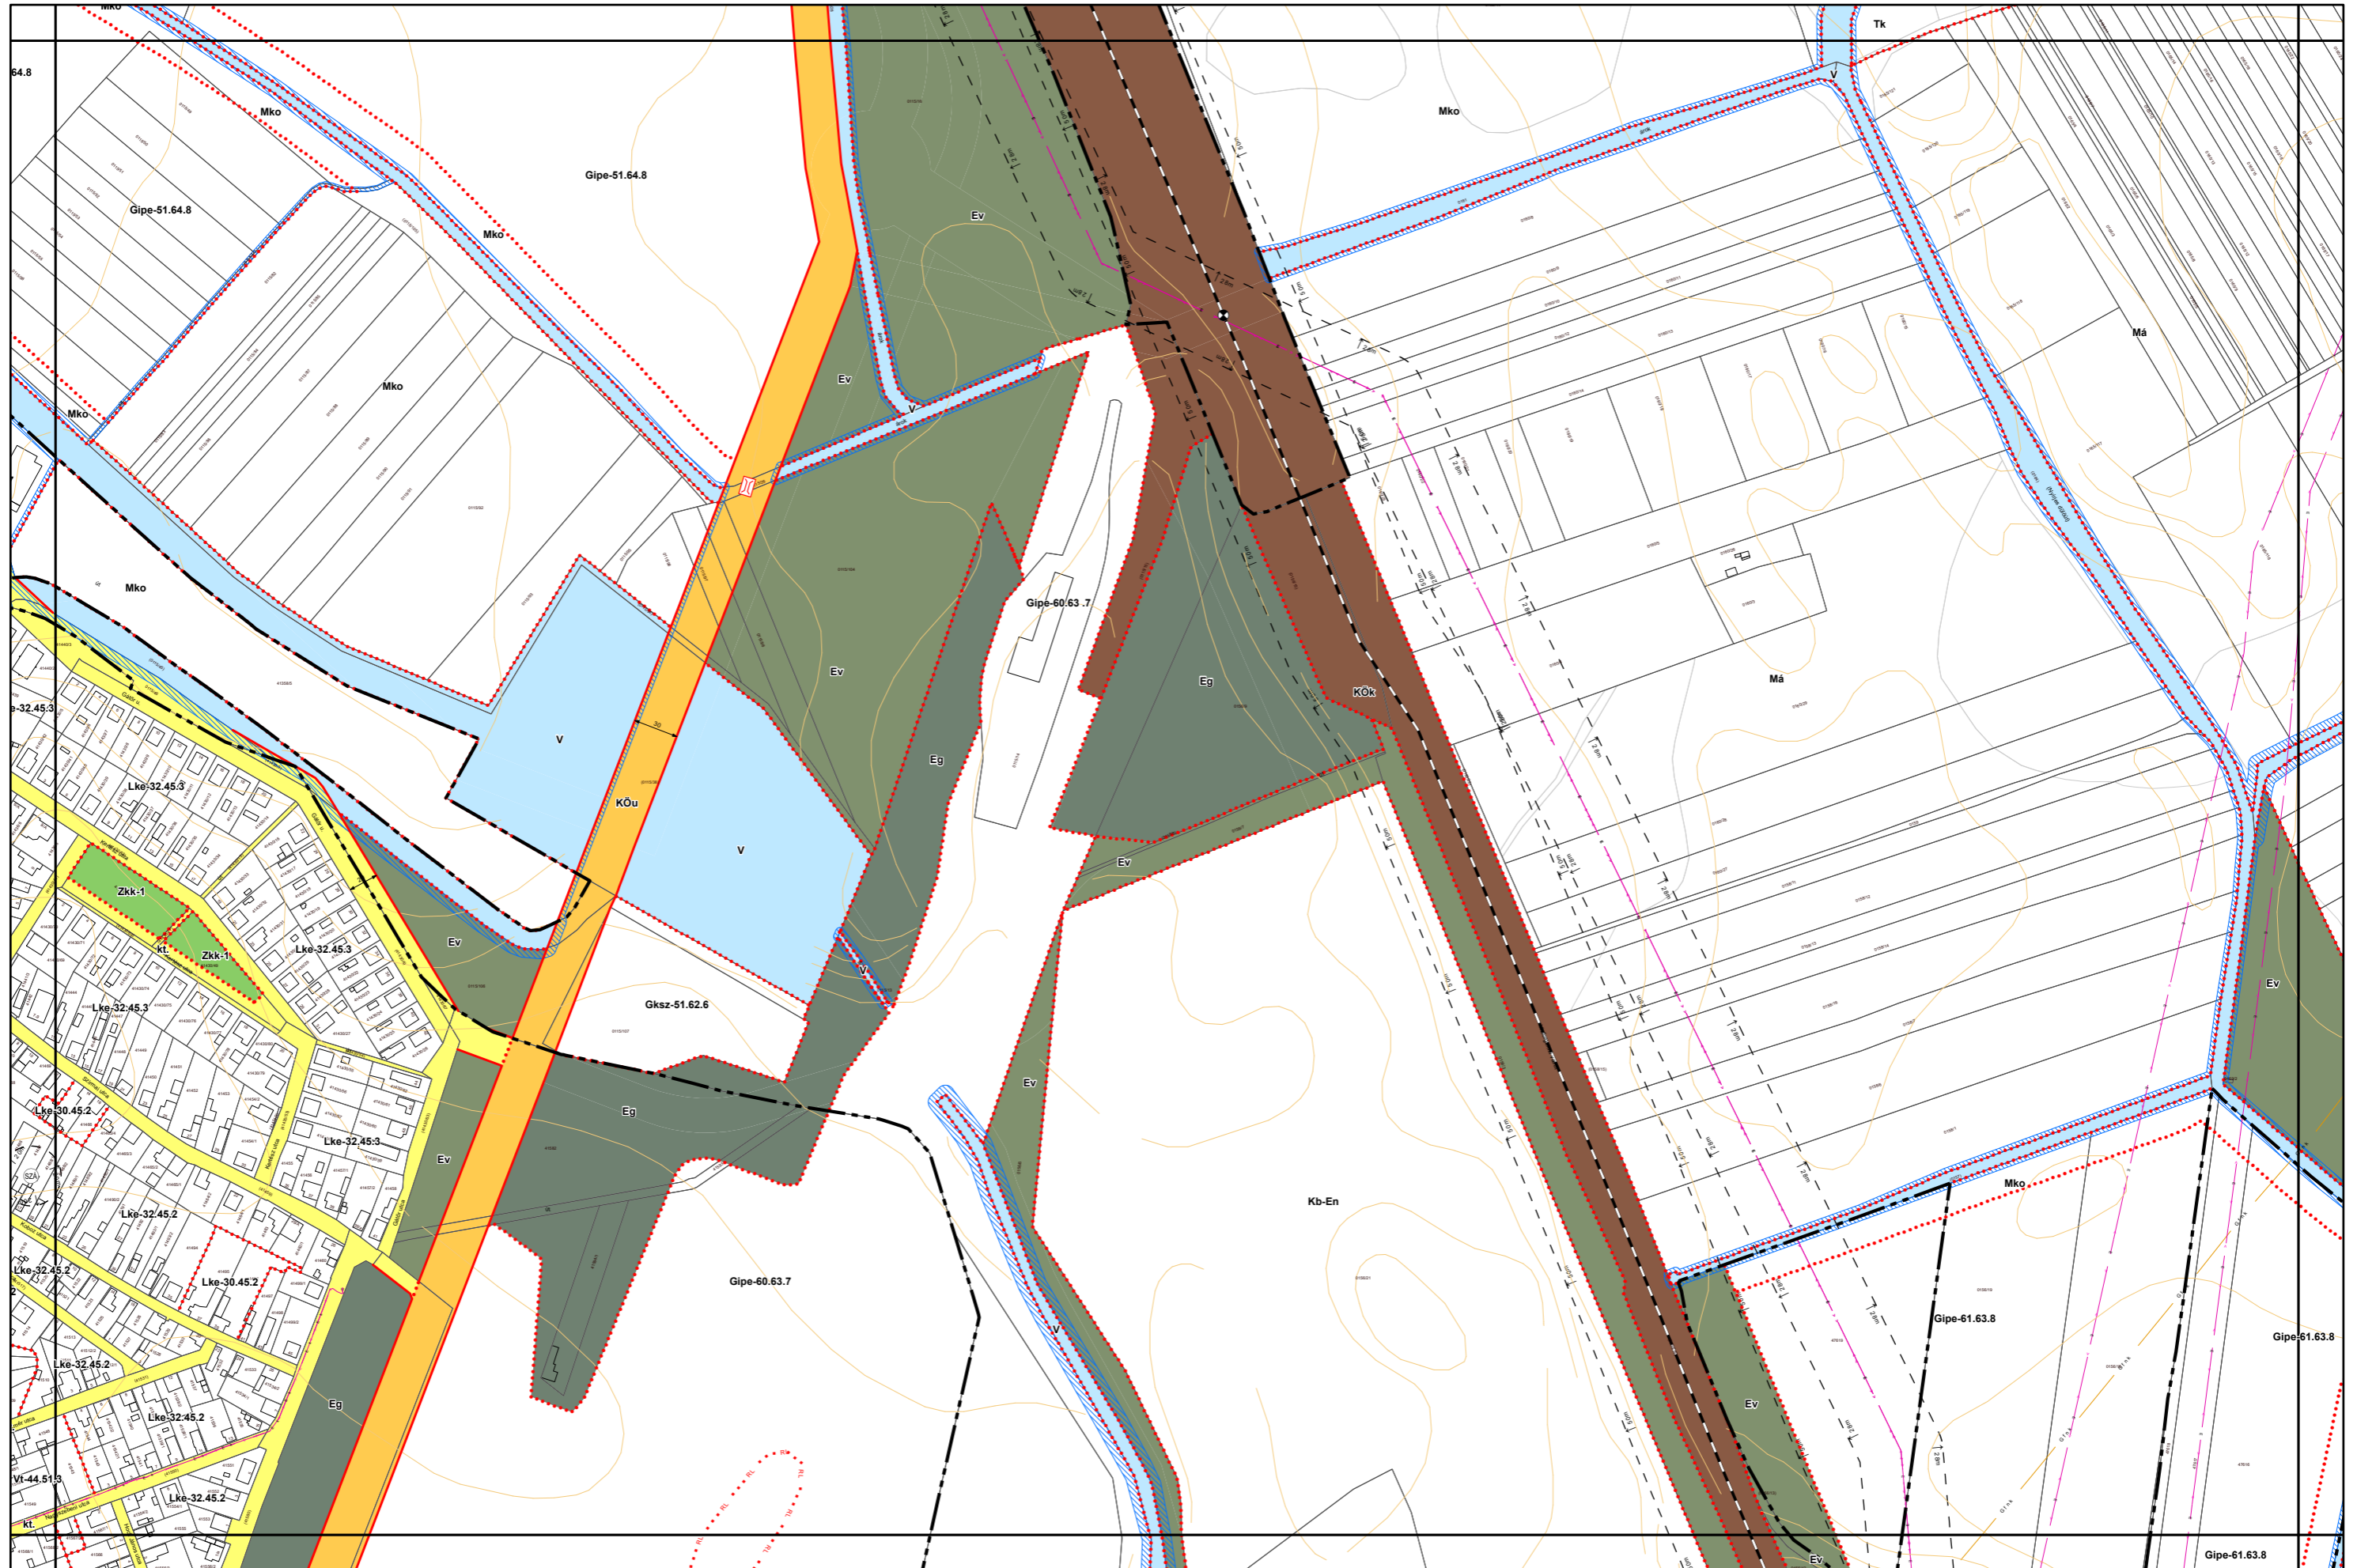

Miskolc Megyei Jogú Város Belterületi Szabályozási Terve M=1:4000

Miskolc Megyei Jogú Város Belterületi Szabályozási Terve M=1:4000

Miskolc Megyei Jogú Város Belterületi Szabályozási Terve M=1:4000