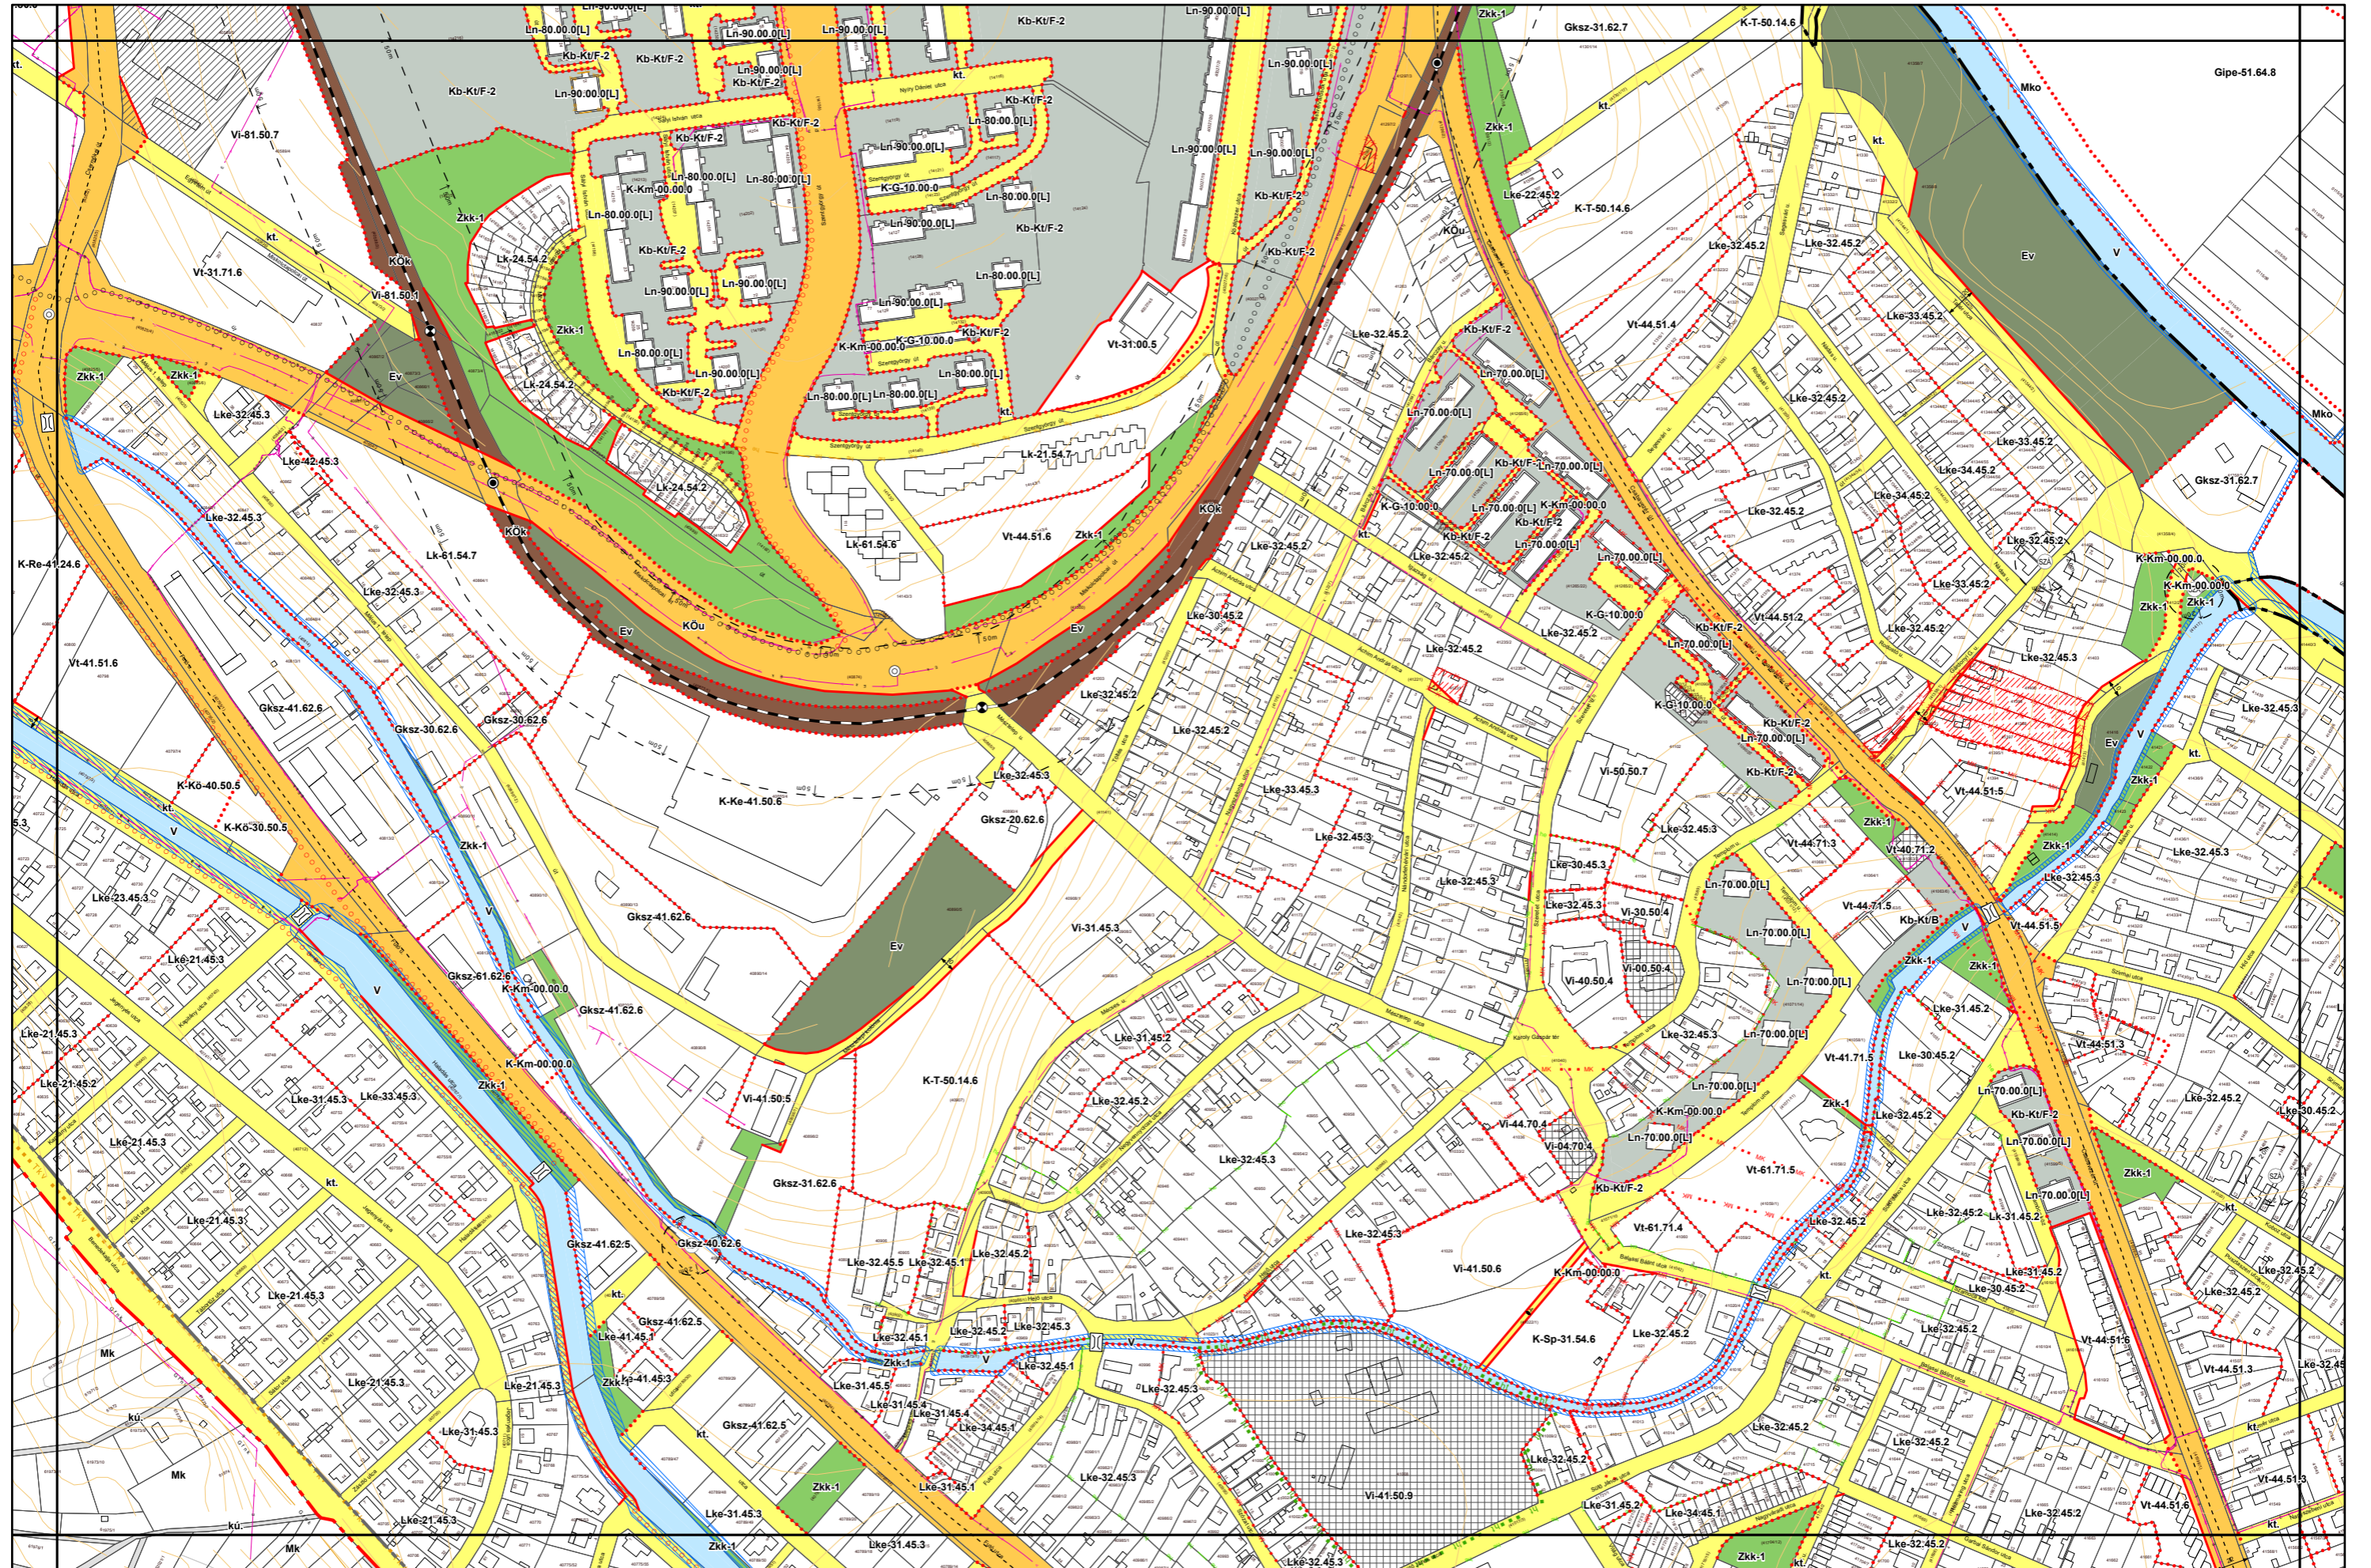

Miskolc Megyei Jogú Város Belterületi Szabályozási Terve M=1:4000

Miskolc Megyei Jogú Város Belterületi Szabályozási Terve M=1:4000

Miskolc Megyei Jogú Város Belterületi Szabályozási Terve M=1:4000