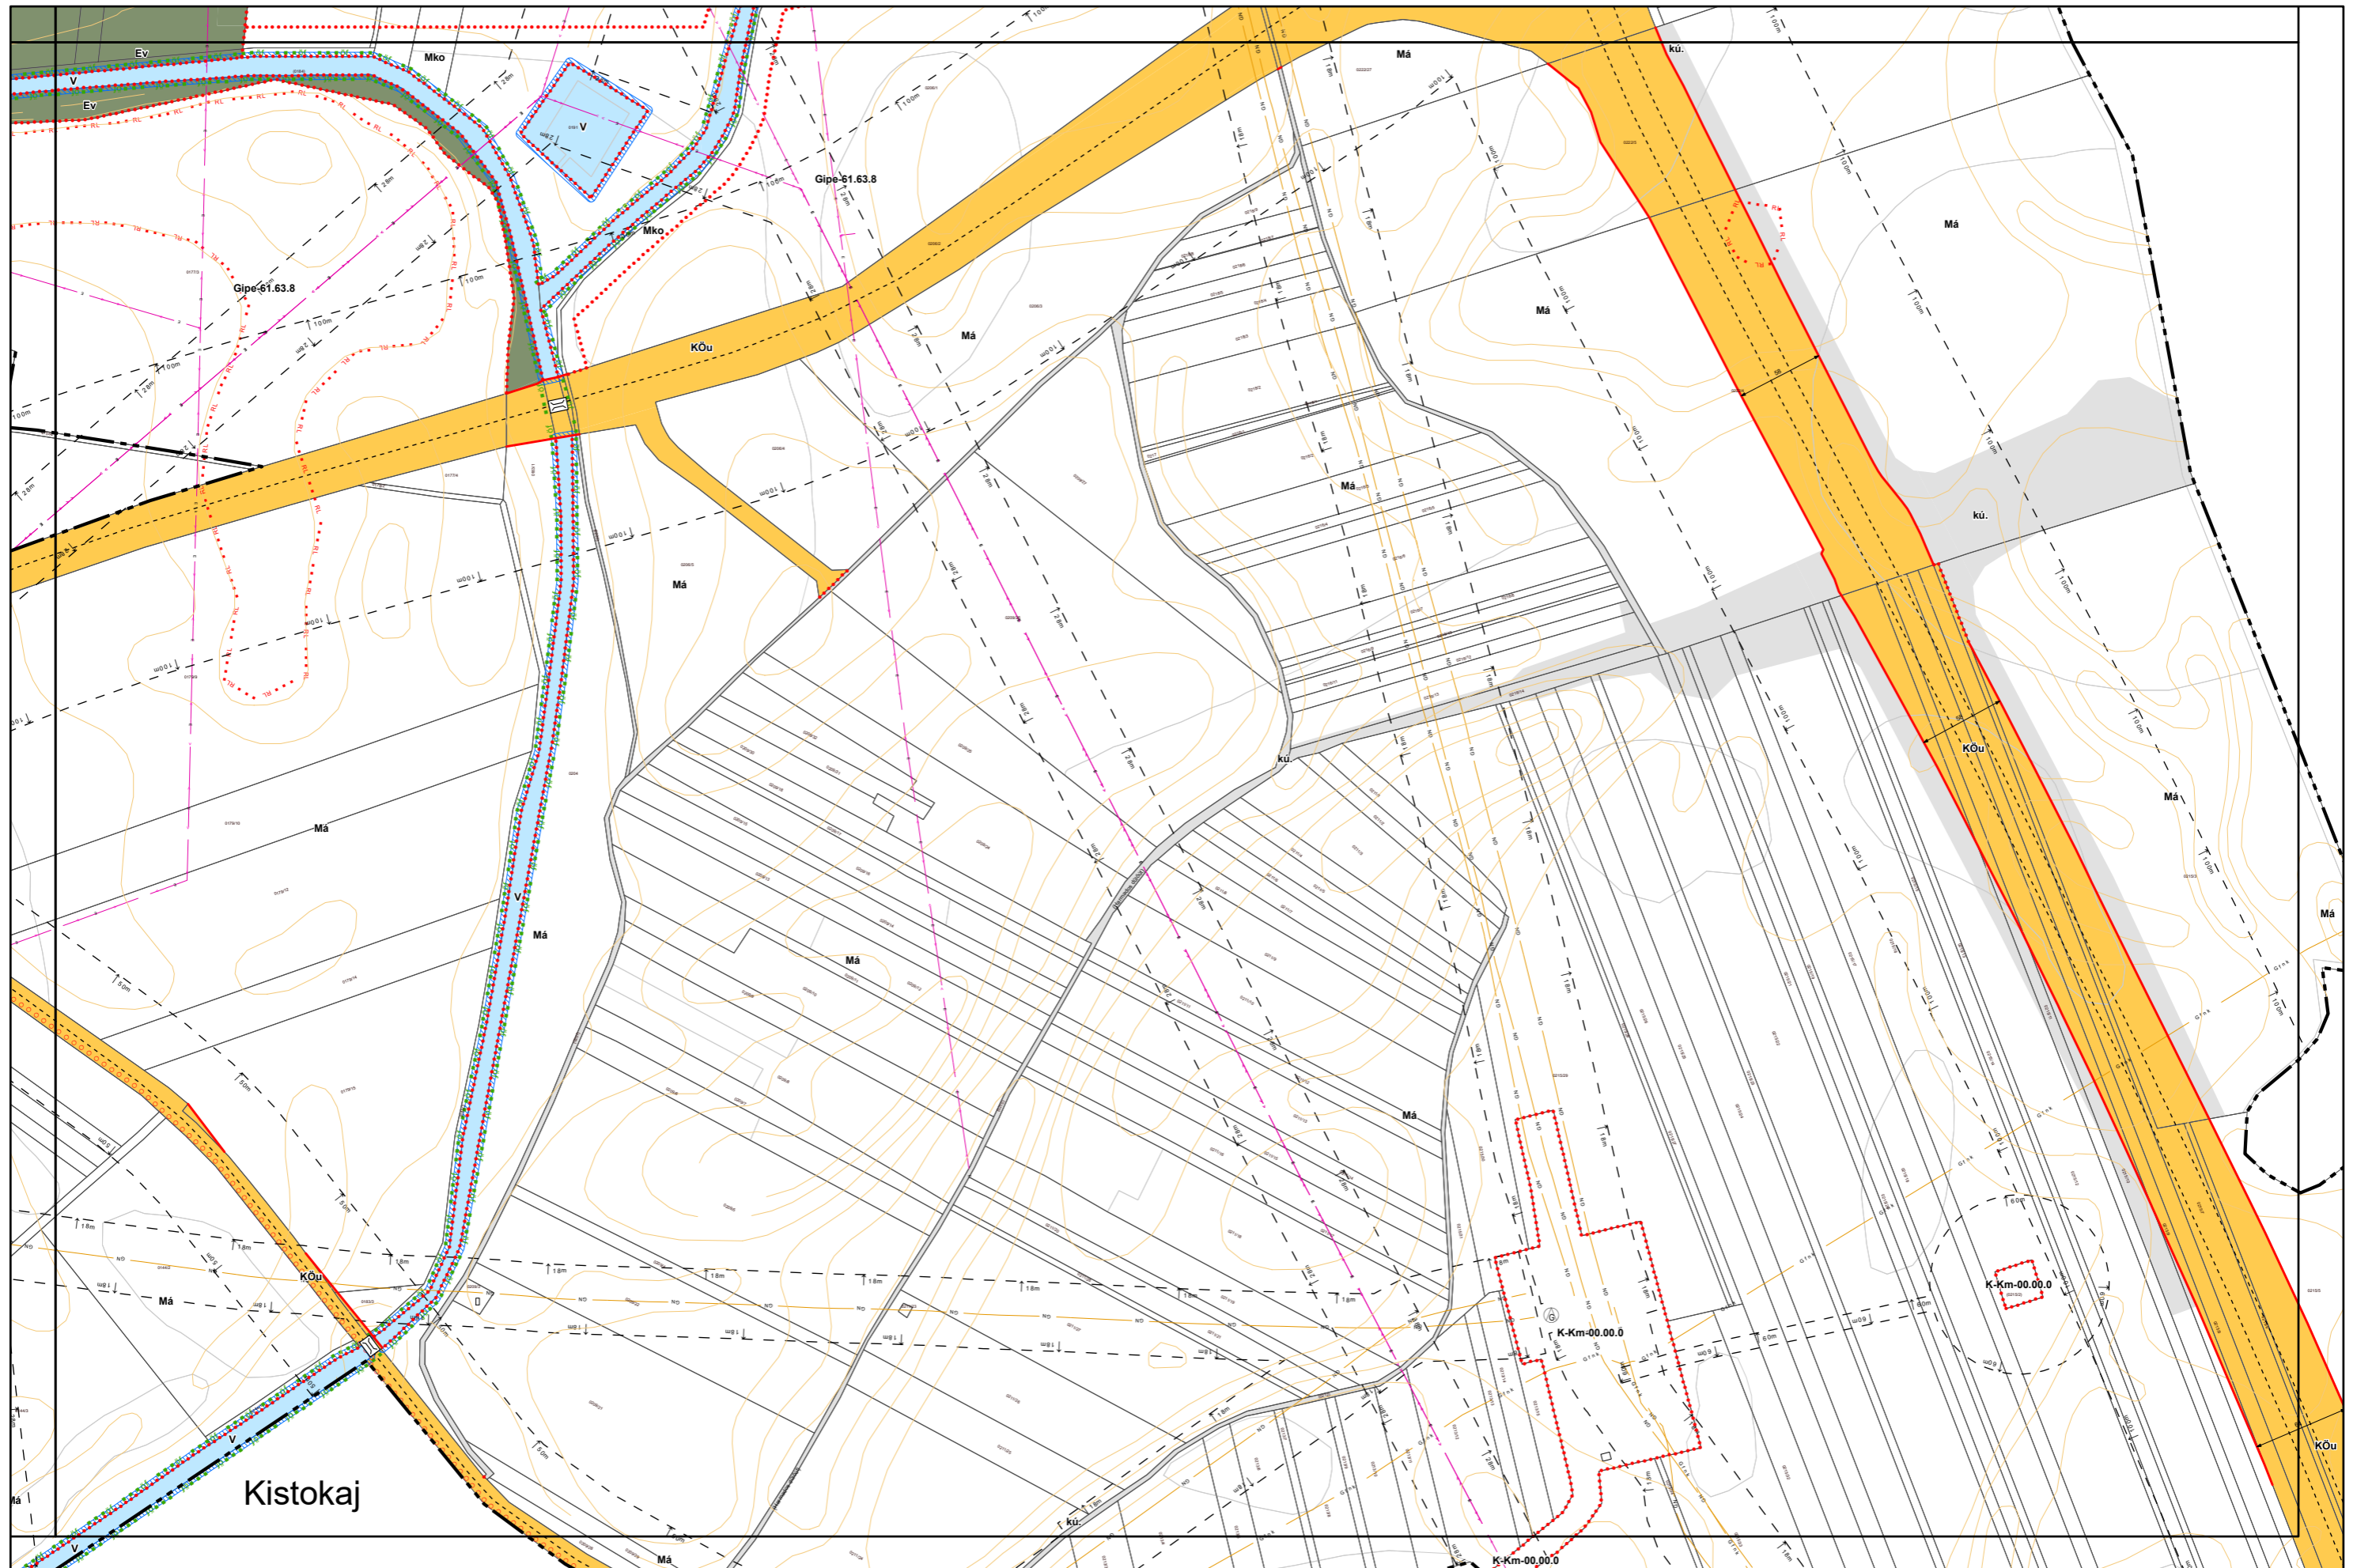

Miskolc Megyei Jogú Város Belterületi Szabályozási Terve M=1:4000

Miskolc Megyei Jogú Város Belterületi Szabályozási Terve M=1:4000

Miskolc Megyei Jogú Város Belterületi Szabályozási Terve M=1:4000