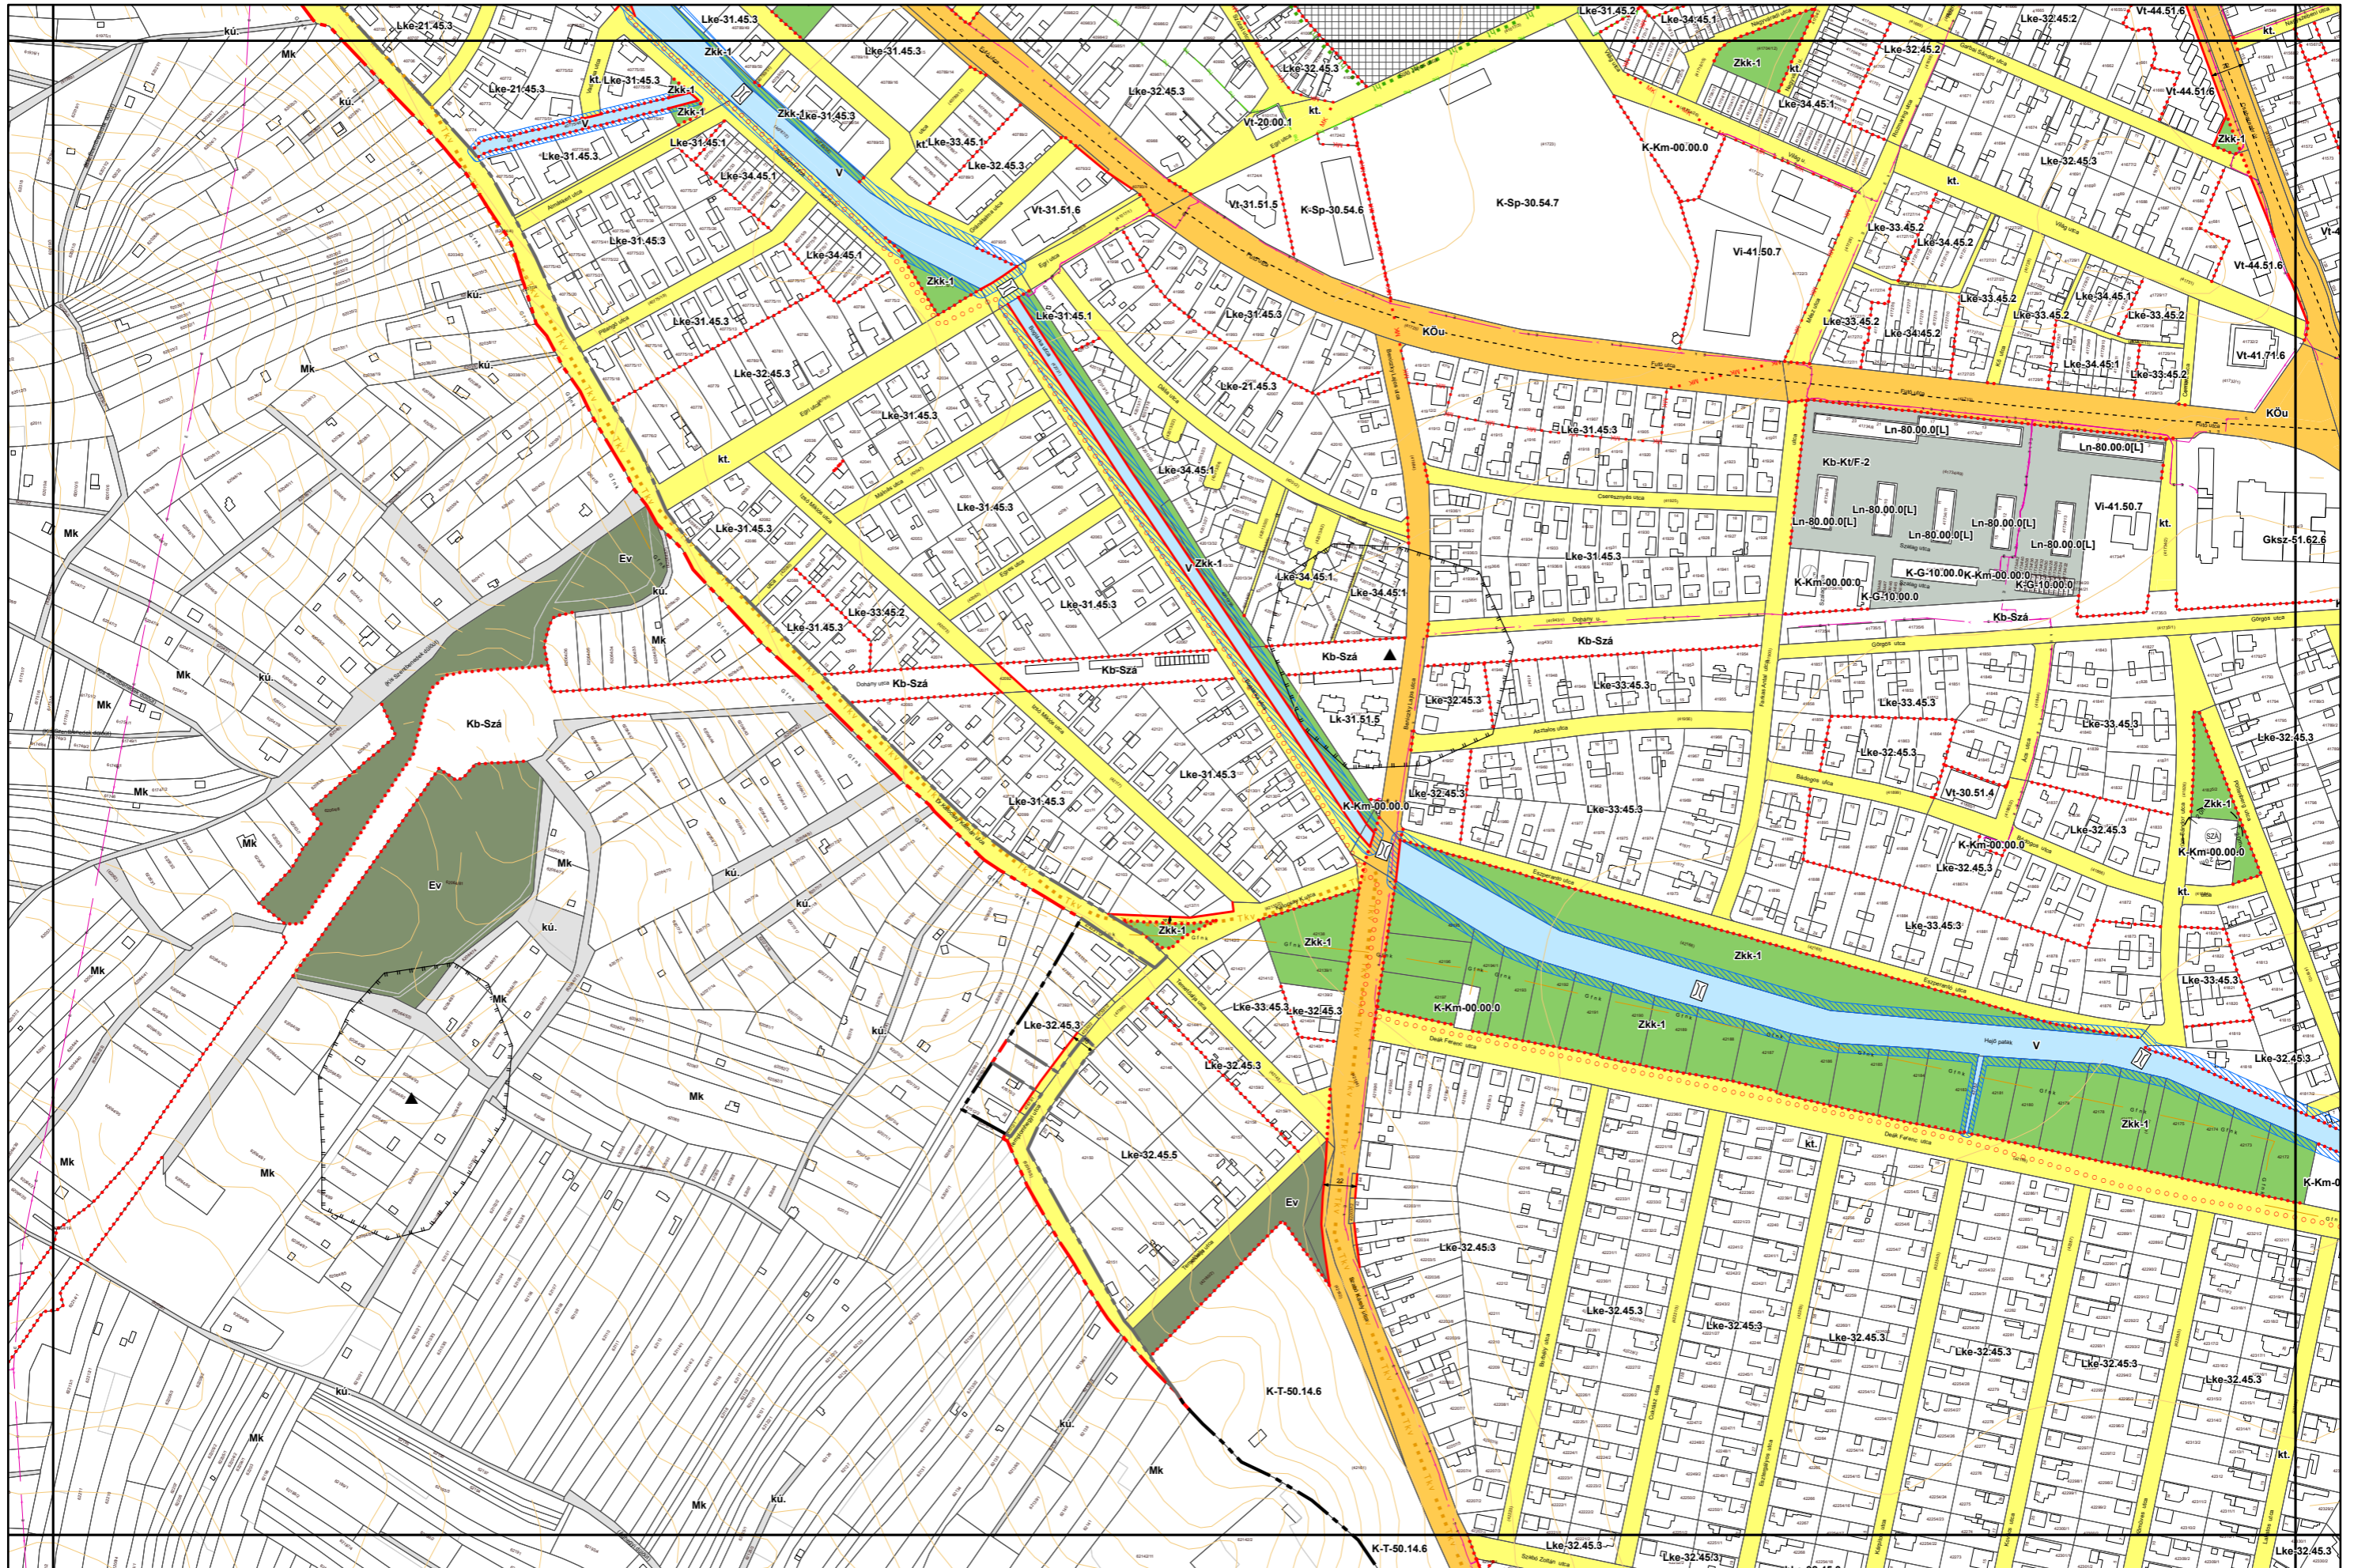

Miskolc Megyei Jogú Város Belterületi Szabályozási Terve M=1:4000

Miskolc Megyei Jogú Város Belterületi Szabályozási Terve M=1:4000

Miskolc Megyei Jogú Város Belterületi Szabályozási Terve M=1:4000