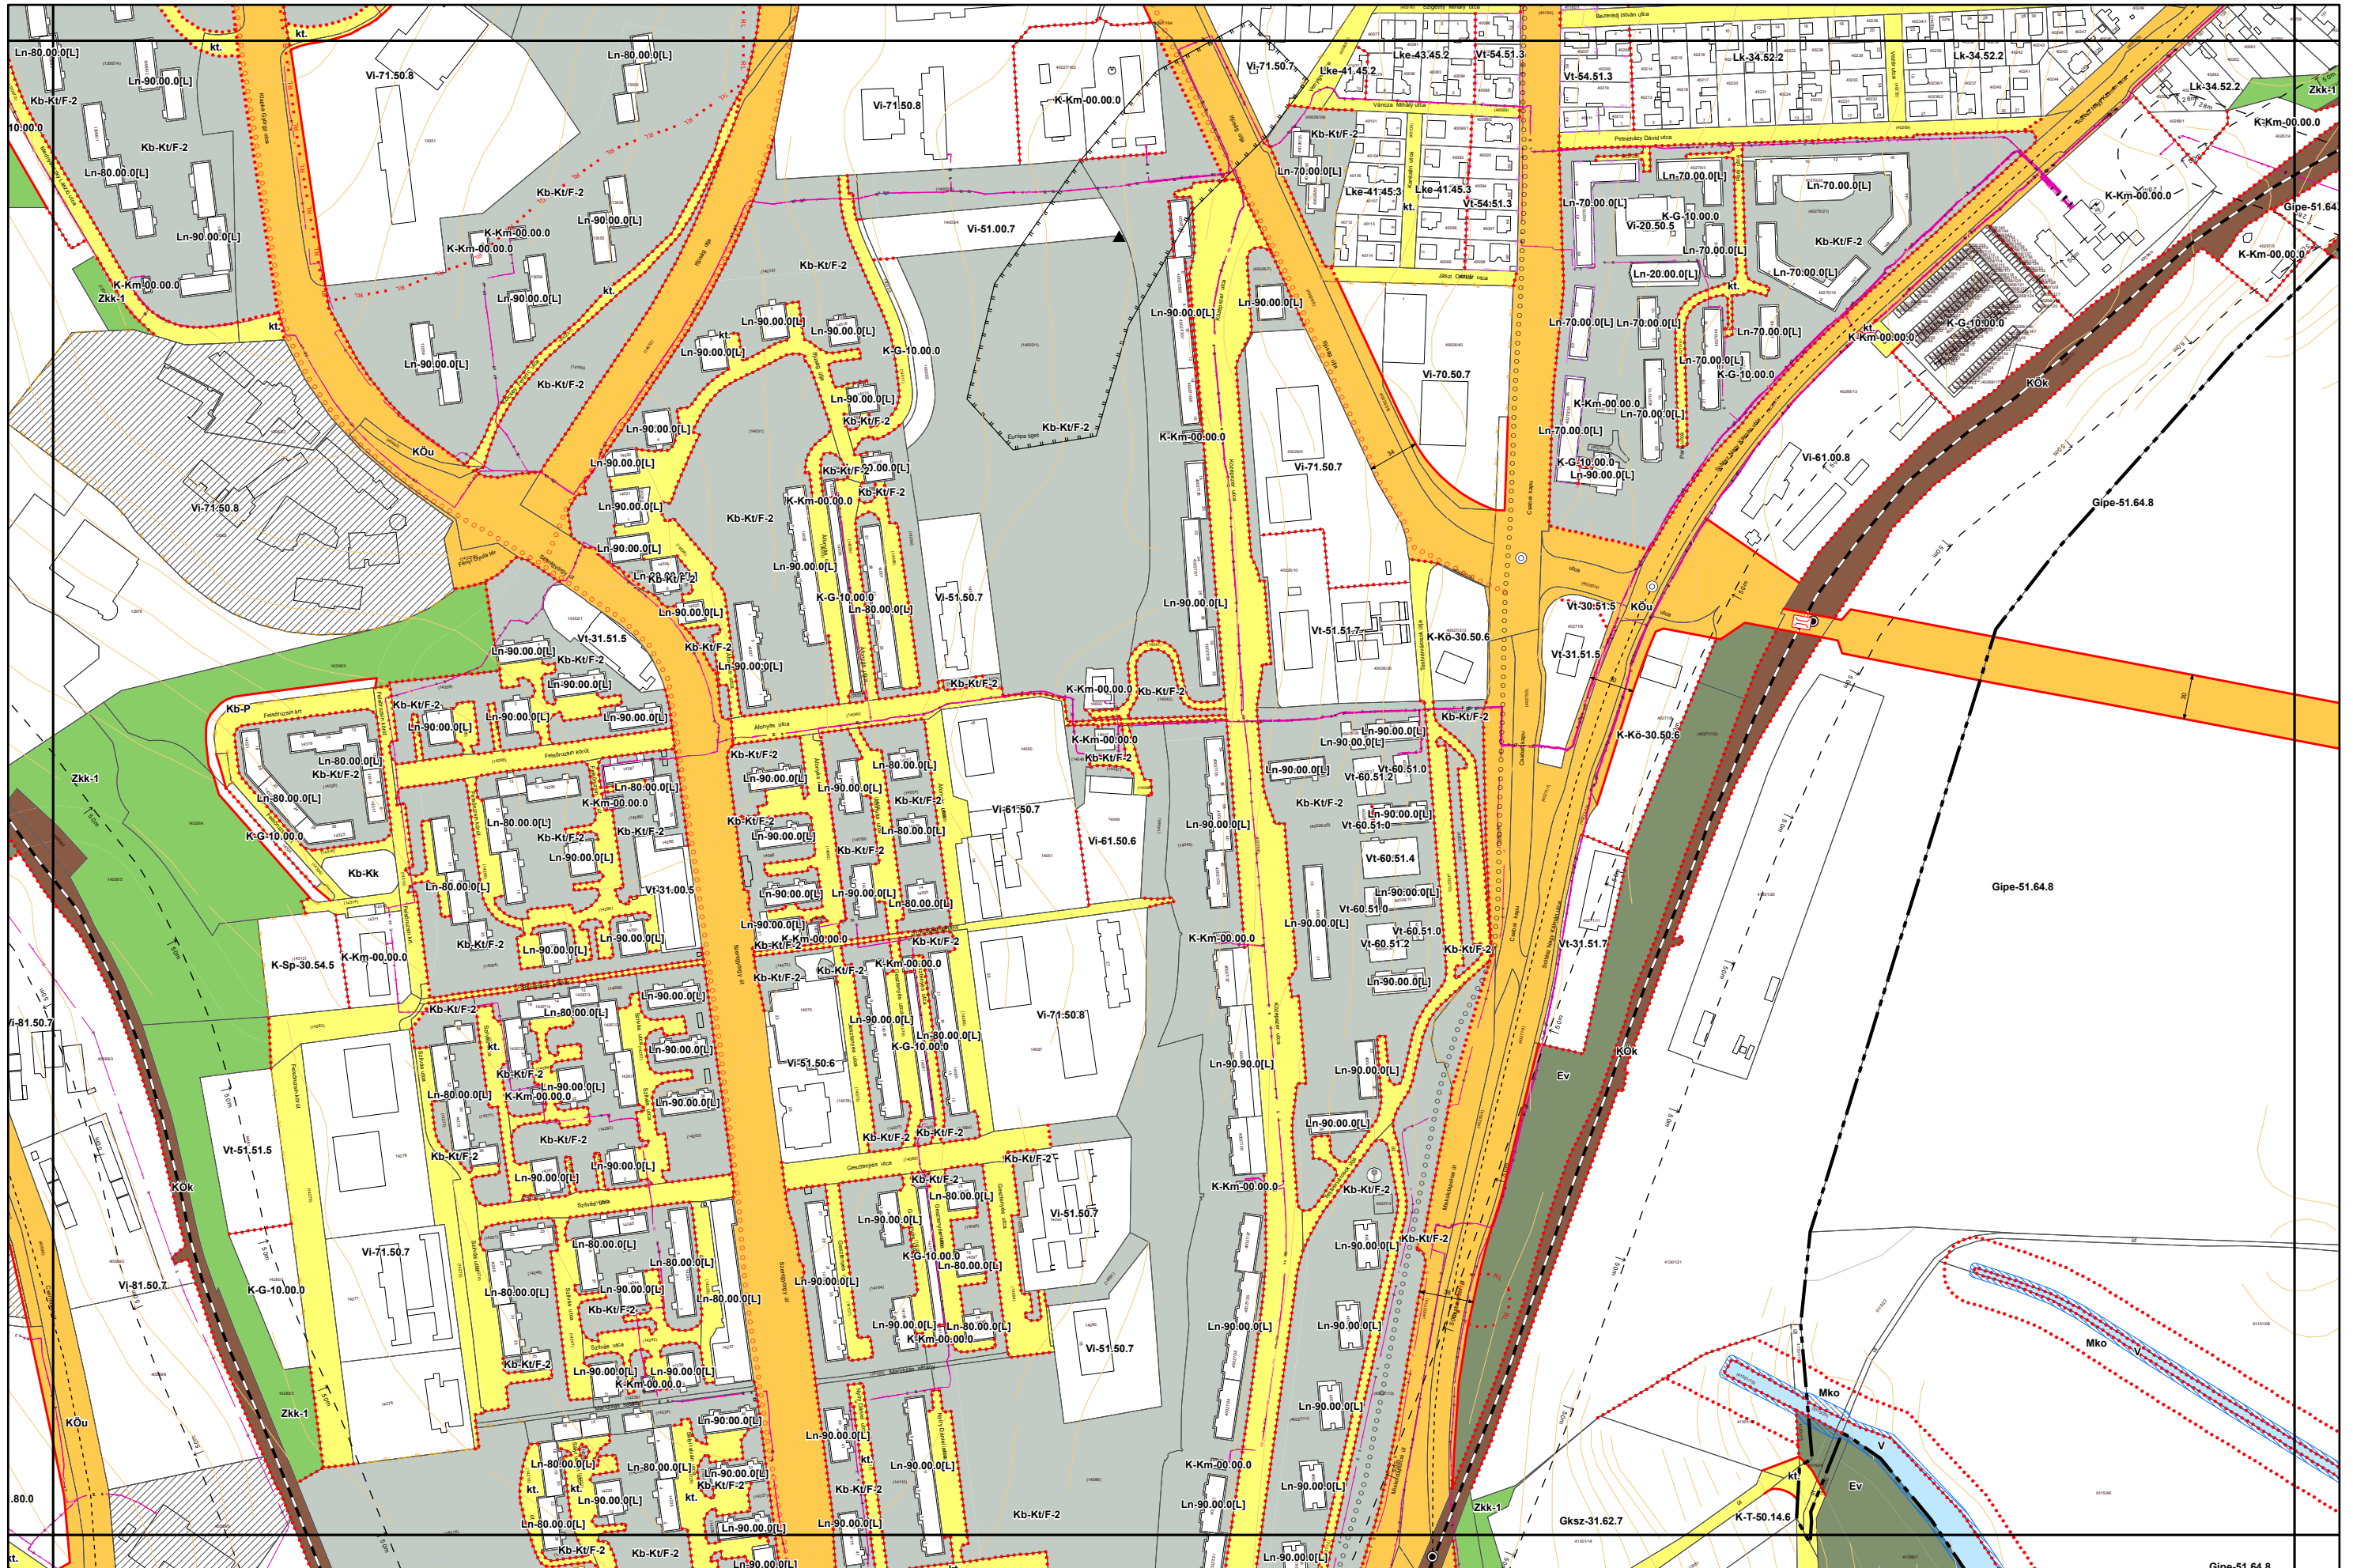

5. melléklet a 38/2022. (XII. 16.) önkormányzati rendelethez
14/2024. (VI. 21.) önkormányzati rendelettel módosított tervlap

Készült az állami alapadatok felhasználásával. Adatszolgáltatás sorszáma: 1955

Miskolc Megyei Jogú Város Belterületi Szabályozási Terve M=1:4000

Miskolc Megyei Jogú Város Belterületi Szabályozási Terve M=1:4000

5. melléklet a 38/2022. (XII. 16.) önkormányzati rendelethez

Készült az állami alapadatok felhasználásával. Adatszolgáltatás sorszáma: 1955