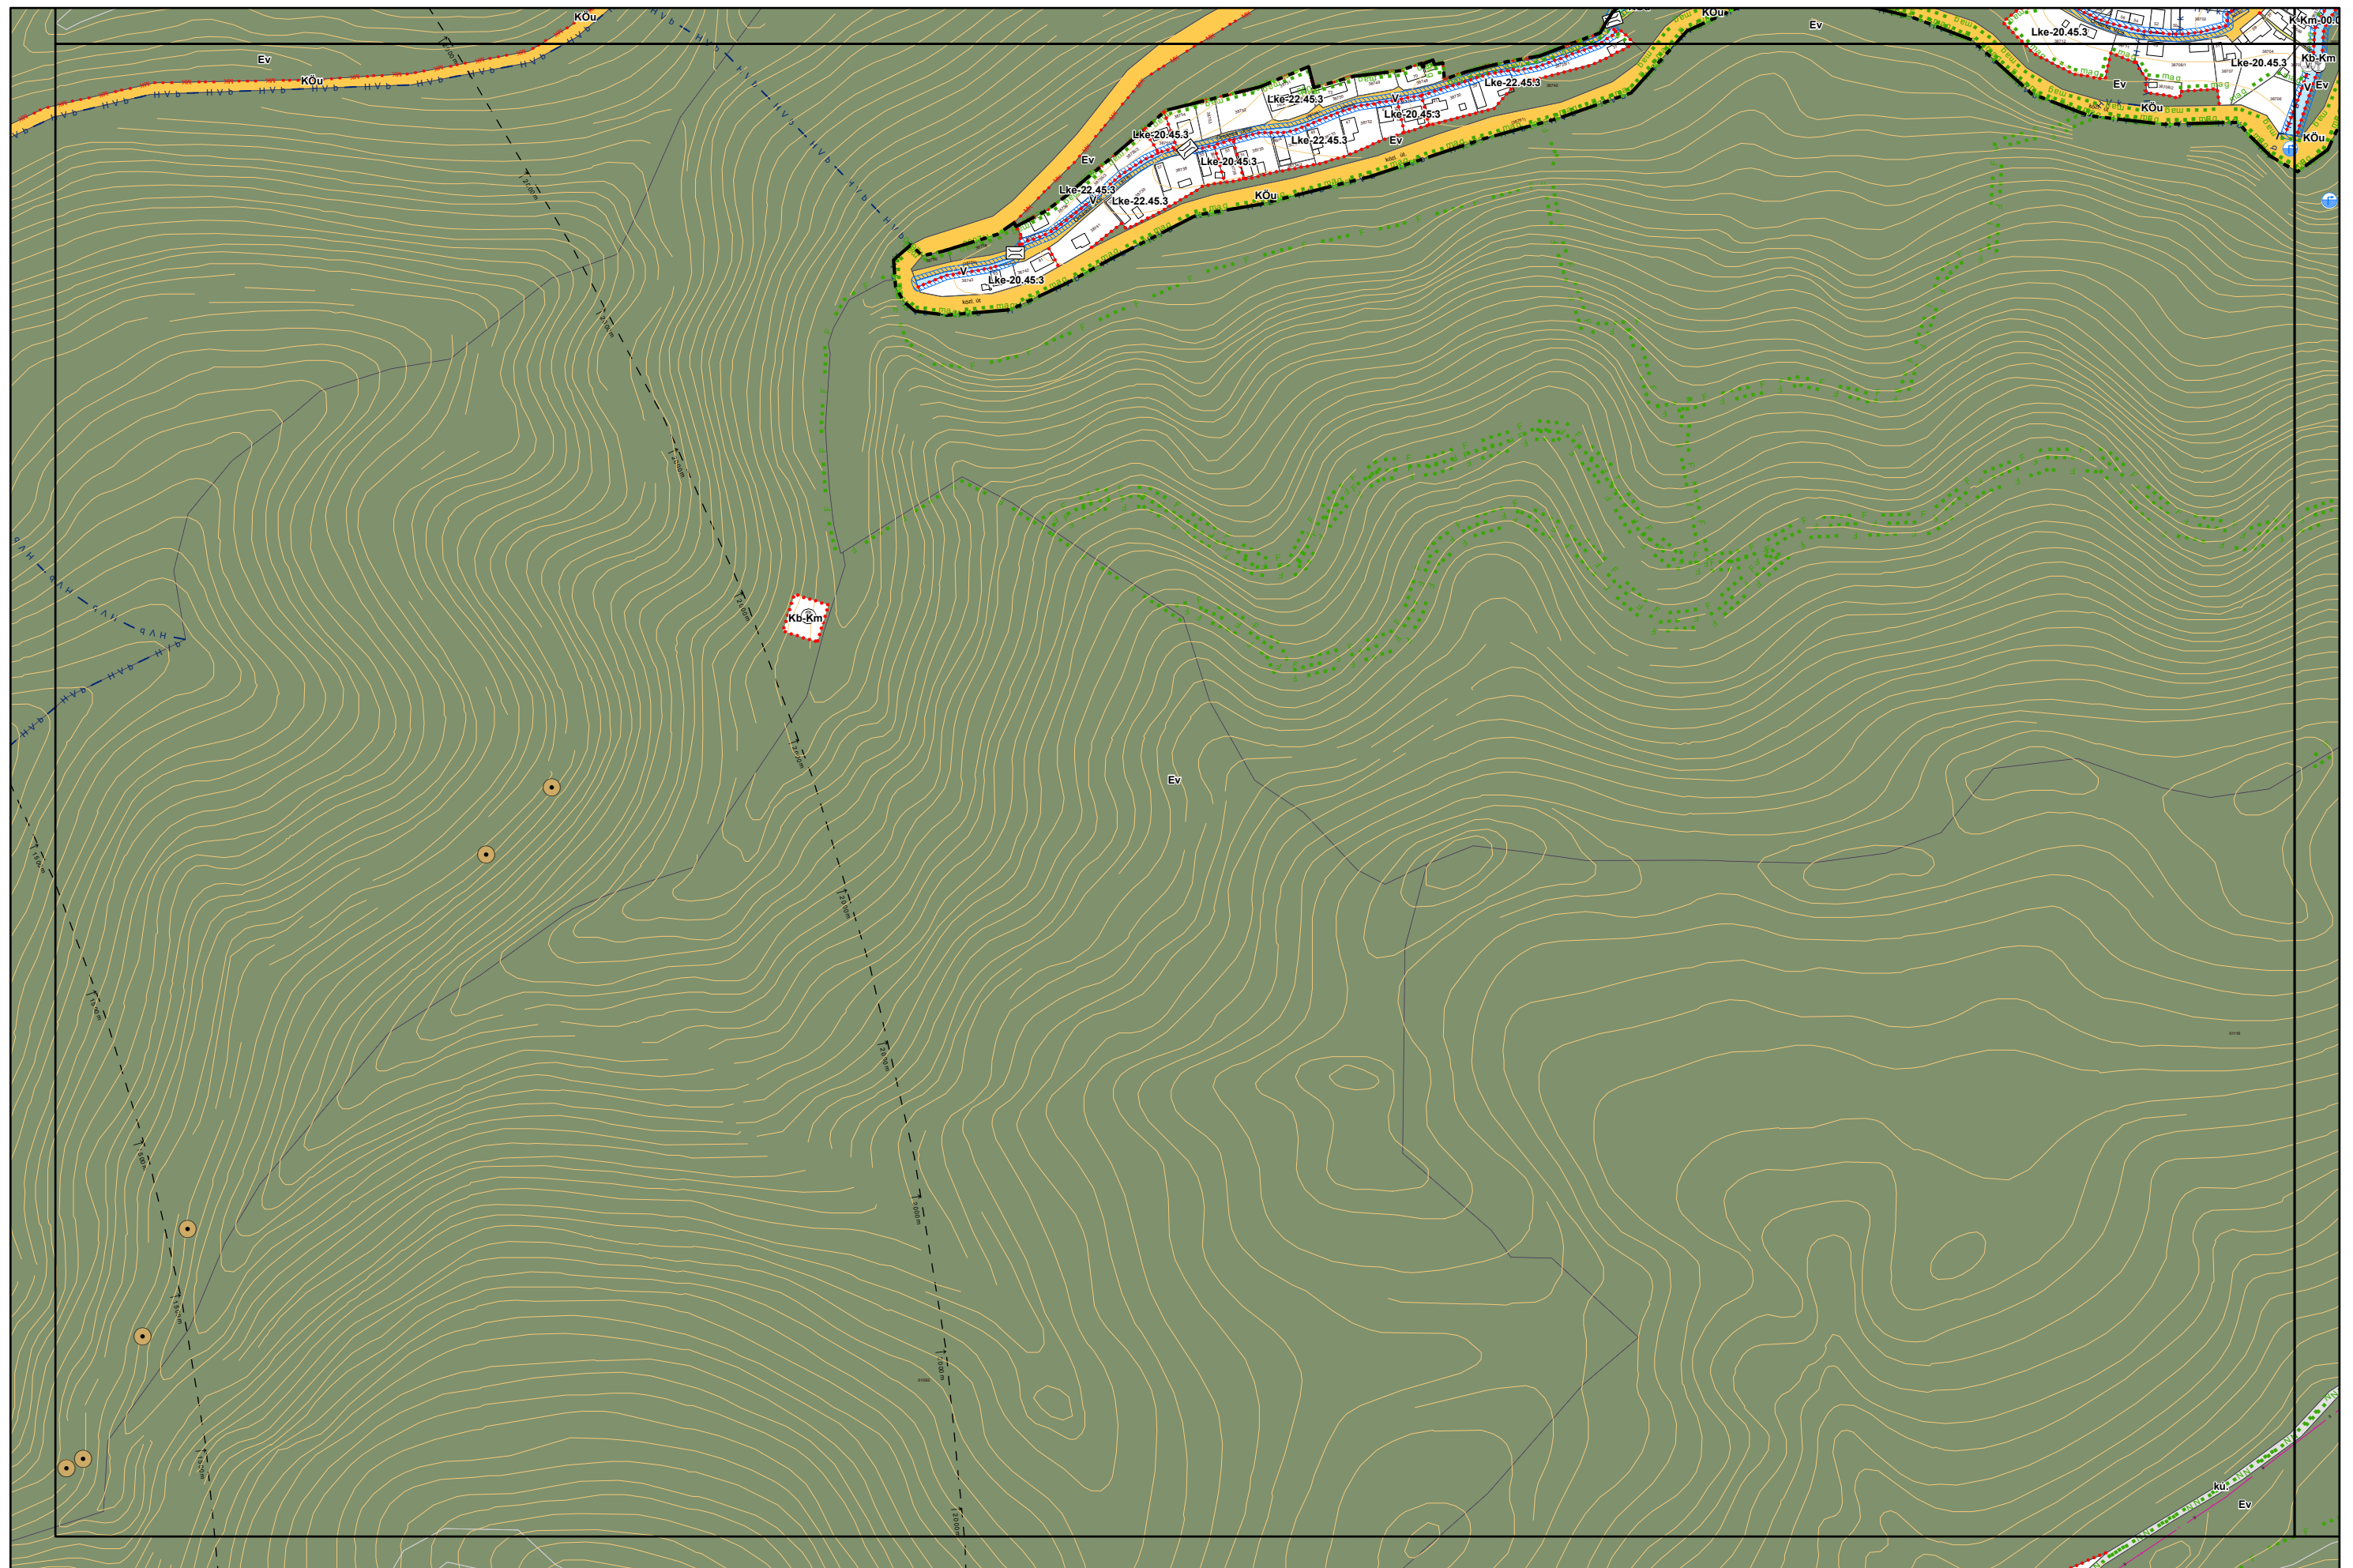

3. melléklet a 15/2024. (VI.26.) önkormányzati rendelethez

a 38/2022. (XII. 16.) önkormányzati rendelet 5 mellékletéhez

(A melléklet szövegét a(z) Belterületi_szabályozási_tervlapok_módosítása.pdf elnevezésű fájl tartalmazza.)

5. melléklet a 38/2022. (XII. 16.) önkormányzati rendelethez
14/2024. (VI. 21.) önkormányzati rendelettel módosított tervlap

Készült az állami alapadatok felhasználásával. Adatszolgáltatás sorszáma: 1955

Miskolc Megyei Jogú Város Belterületi Szabályozási Terve M=1:4000

Miskolc Megyei Jogú Város Belterületi Szabályozási Terve M=1:4000

5. melléklet a 38/2022. (XII. 16.) önkormányzati rendelethez

Készült az állami alapadatok felhasználásával. Adatszolgáltatás sorszáma: 1955