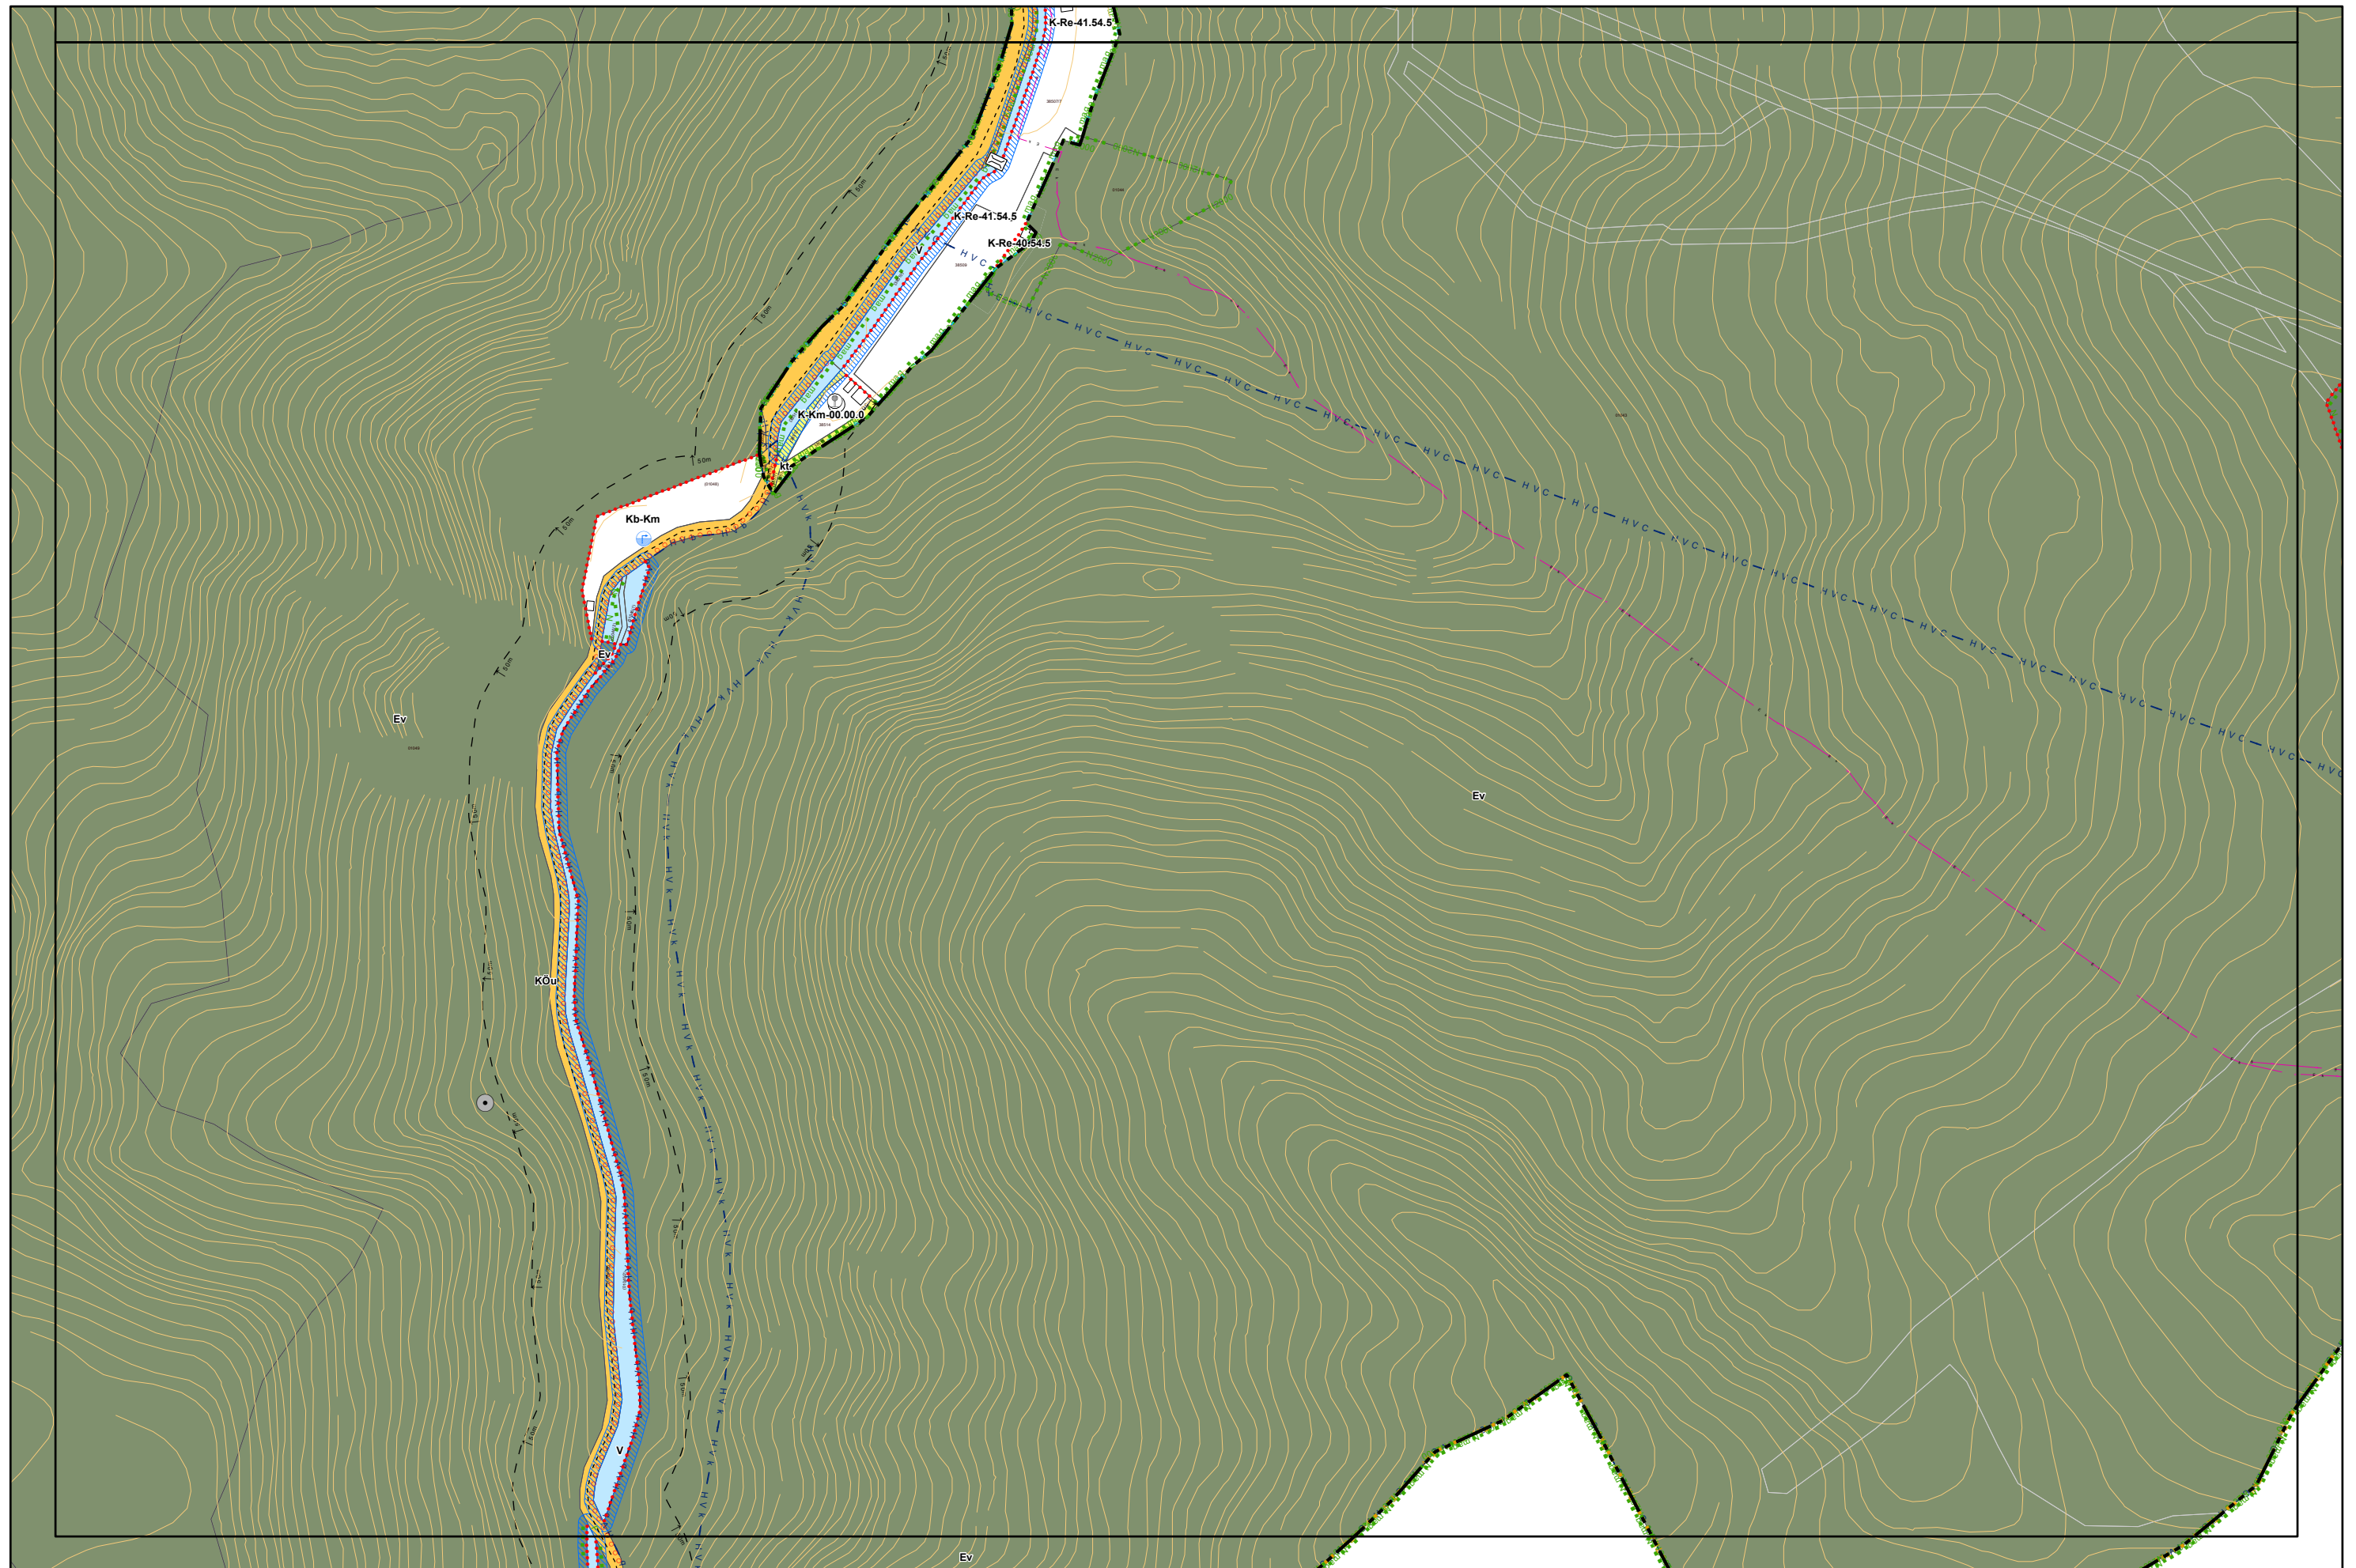

3. melléklet a 15/2024. (VI.26.) önkormányzati rendelethez

a 38/2022. (XII. 16.) önkormányzati rendelet 5 mellékletéhez

(A melléklet szövegét a(z) Belterületi_szabályozási_tervlapok_módosítása.pdf elnevezésű fájl tartalmazza.)

5. melléklet a 38/2022. (XII. 16.) önkormányzati rendelethez
14/2024. (VI. 21.) önkormányzati rendelettel módosított tervlap

Készült az állami alapadatok felhasználásával. Adatszolgáltatás sorszáma: 1955

Miskolc Megyei Jogú Város Belterületi Szabályozási Terve M=1:4000

Miskolc Megyei Jogú Város Belterületi Szabályozási Terve M=1:4000

5. melléklet a 38/2022. (XII. 16.) önkormányzati rendelethez

Készült az állami alapadatok felhasználásával. Adatszolgáltatás sorszáma: 1955