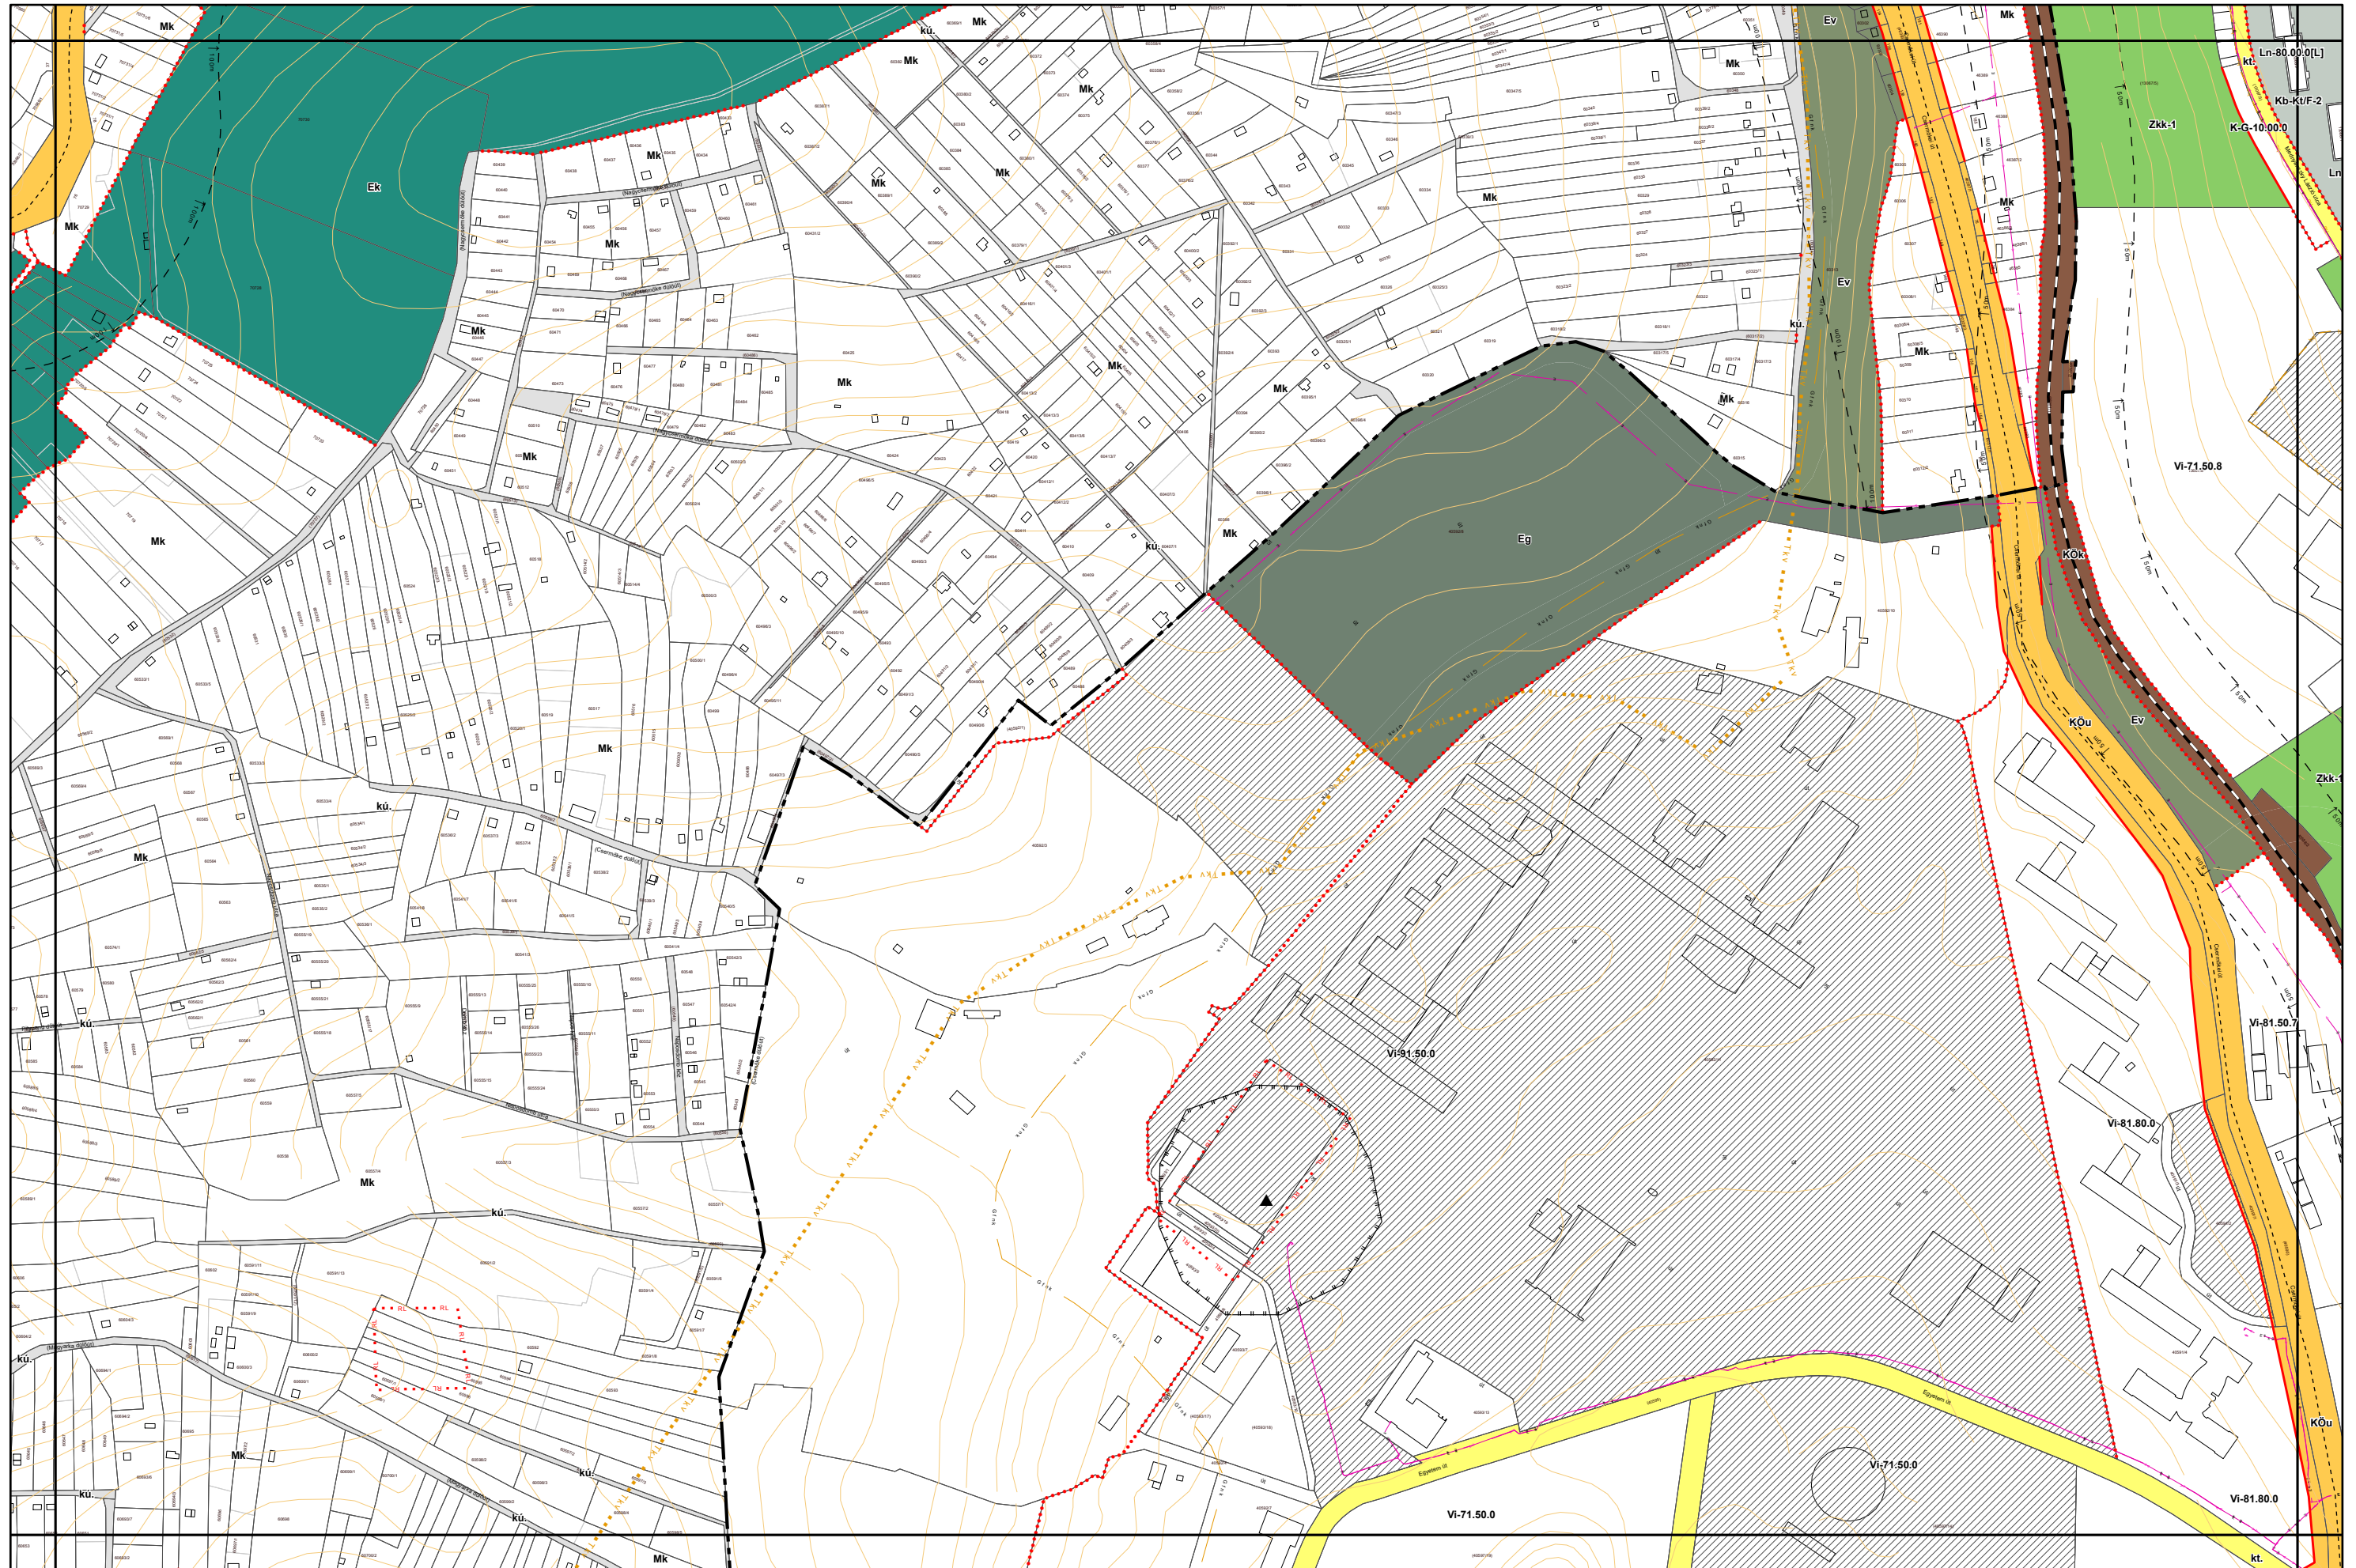

3. melléklet a 15/2024. (VI.26.) önkormányzati rendelethez

a 38/2022. (XII. 16.) önkormányzati rendelet 5 mellékletéhez

(A melléklet szövegét a(z) Belterületi_szabályozási_tervlapok_módosítása.pdf elnevezésű fájl tartalmazza.)

5. melléklet a 38/2022. (XII. 16.) önkormányzati rendelethez
14/2024. (VI. 21.) önkormányzati rendelettel módosított tervlap

Készült az állami alapadatok felhasználásával. Adatszolgáltatás sorszáma: 1955

Miskolc Megyei Jogú Város Belterületi Szabályozási Terve M=1:4000

Miskolc Megyei Jogú Város Belterületi Szabályozási Terve M=1:4000

5. melléklet a 38/2022. (XII. 16.) önkormányzati rendelethez

Készült az állami alapadatok felhasználásával. Adatszolgáltatás sorszáma: 1955