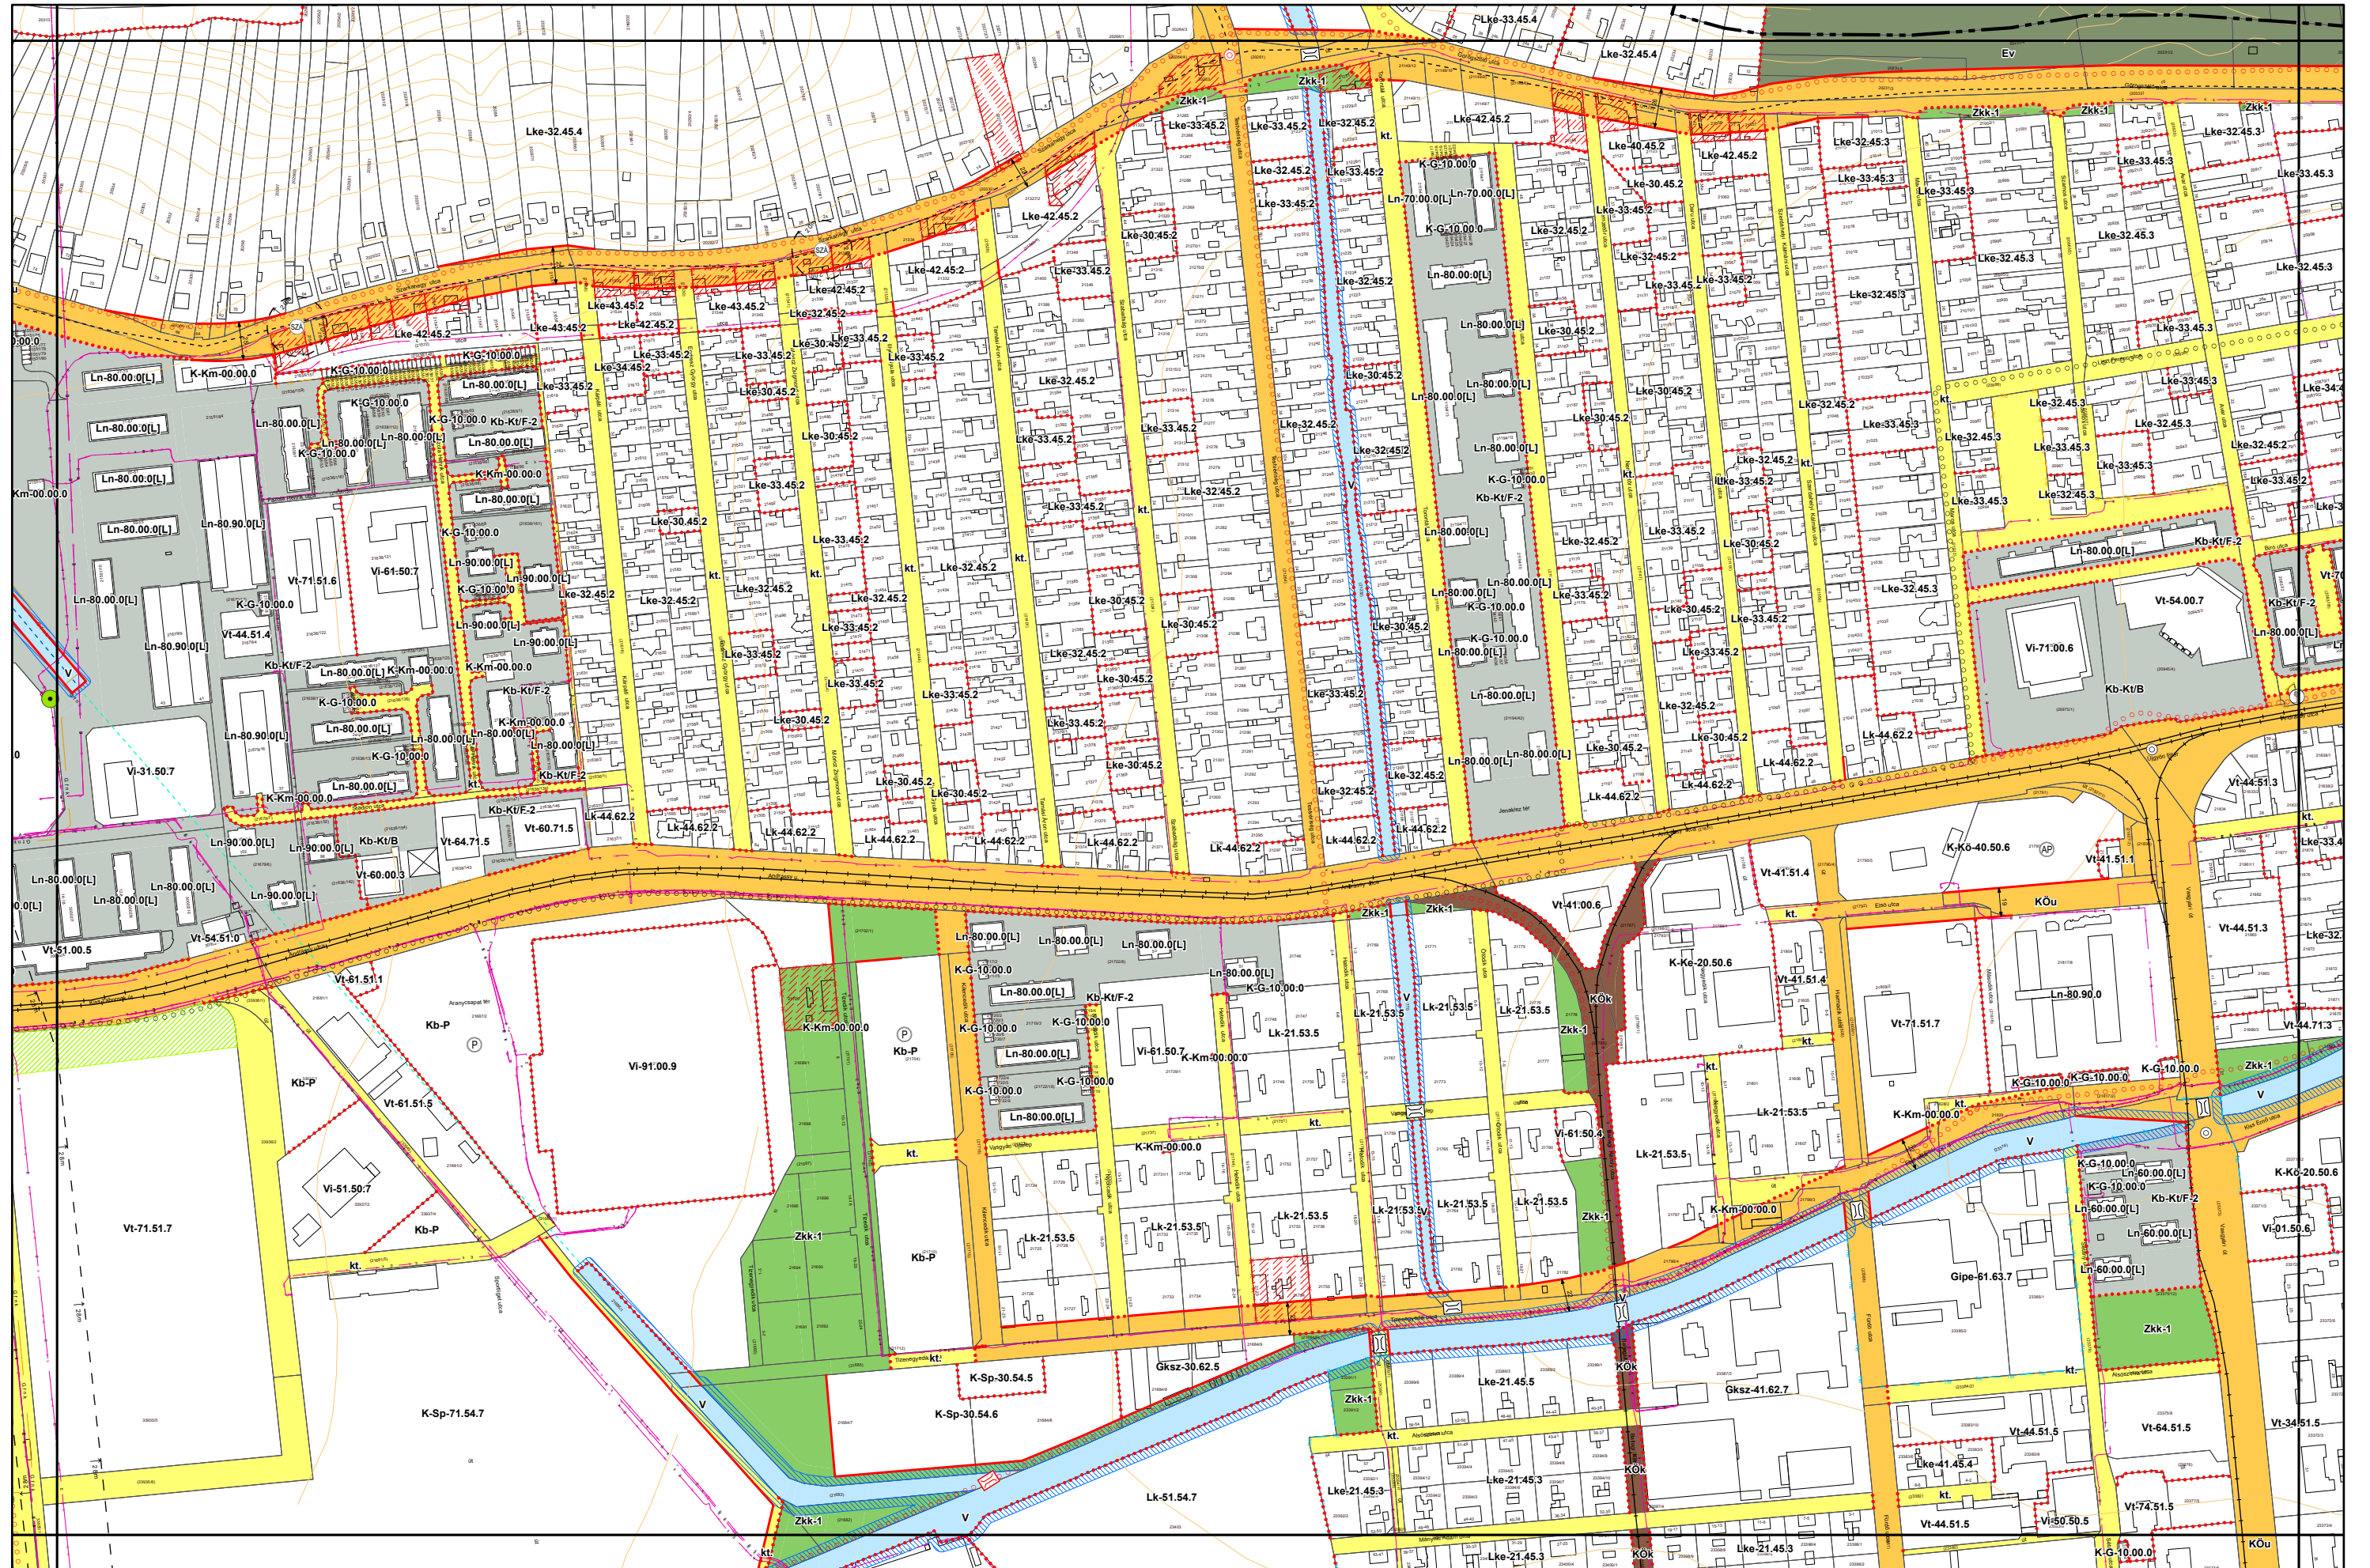

3. melléklet a 15/2024. (VI.26.) önkormányzati rendelethez

a 38/2022. (XII. 16.) önkormányzati rendelet 5 mellékletéhez

(A melléklet szövegét a(z) Belterületi_szabályozási_tervlapok_módosítása.pdf elnevezésű fájl tartalmazza.)

5. melléklet a 38/2022. (XII. 16.) önkormányzati rendelethez
14/2024. (VI. 21.) önkormányzati rendelettel módosított tervlap

Készült az állami alapadatok felhasználásával. Adatszolgáltatás sorszáma: 1955

Miskolc Megyei Jogú Város Belterületi Szabályozási Terve M=1:4000

Miskolc Megyei Jogú Város Belterületi Szabályozási Terve M=1:4000

5. melléklet a 38/2022. (XII. 16.) önkormányzati rendelethez

Készült az állami alapadatok felhasználásával. Adatszolgáltatás sorszáma: 1955