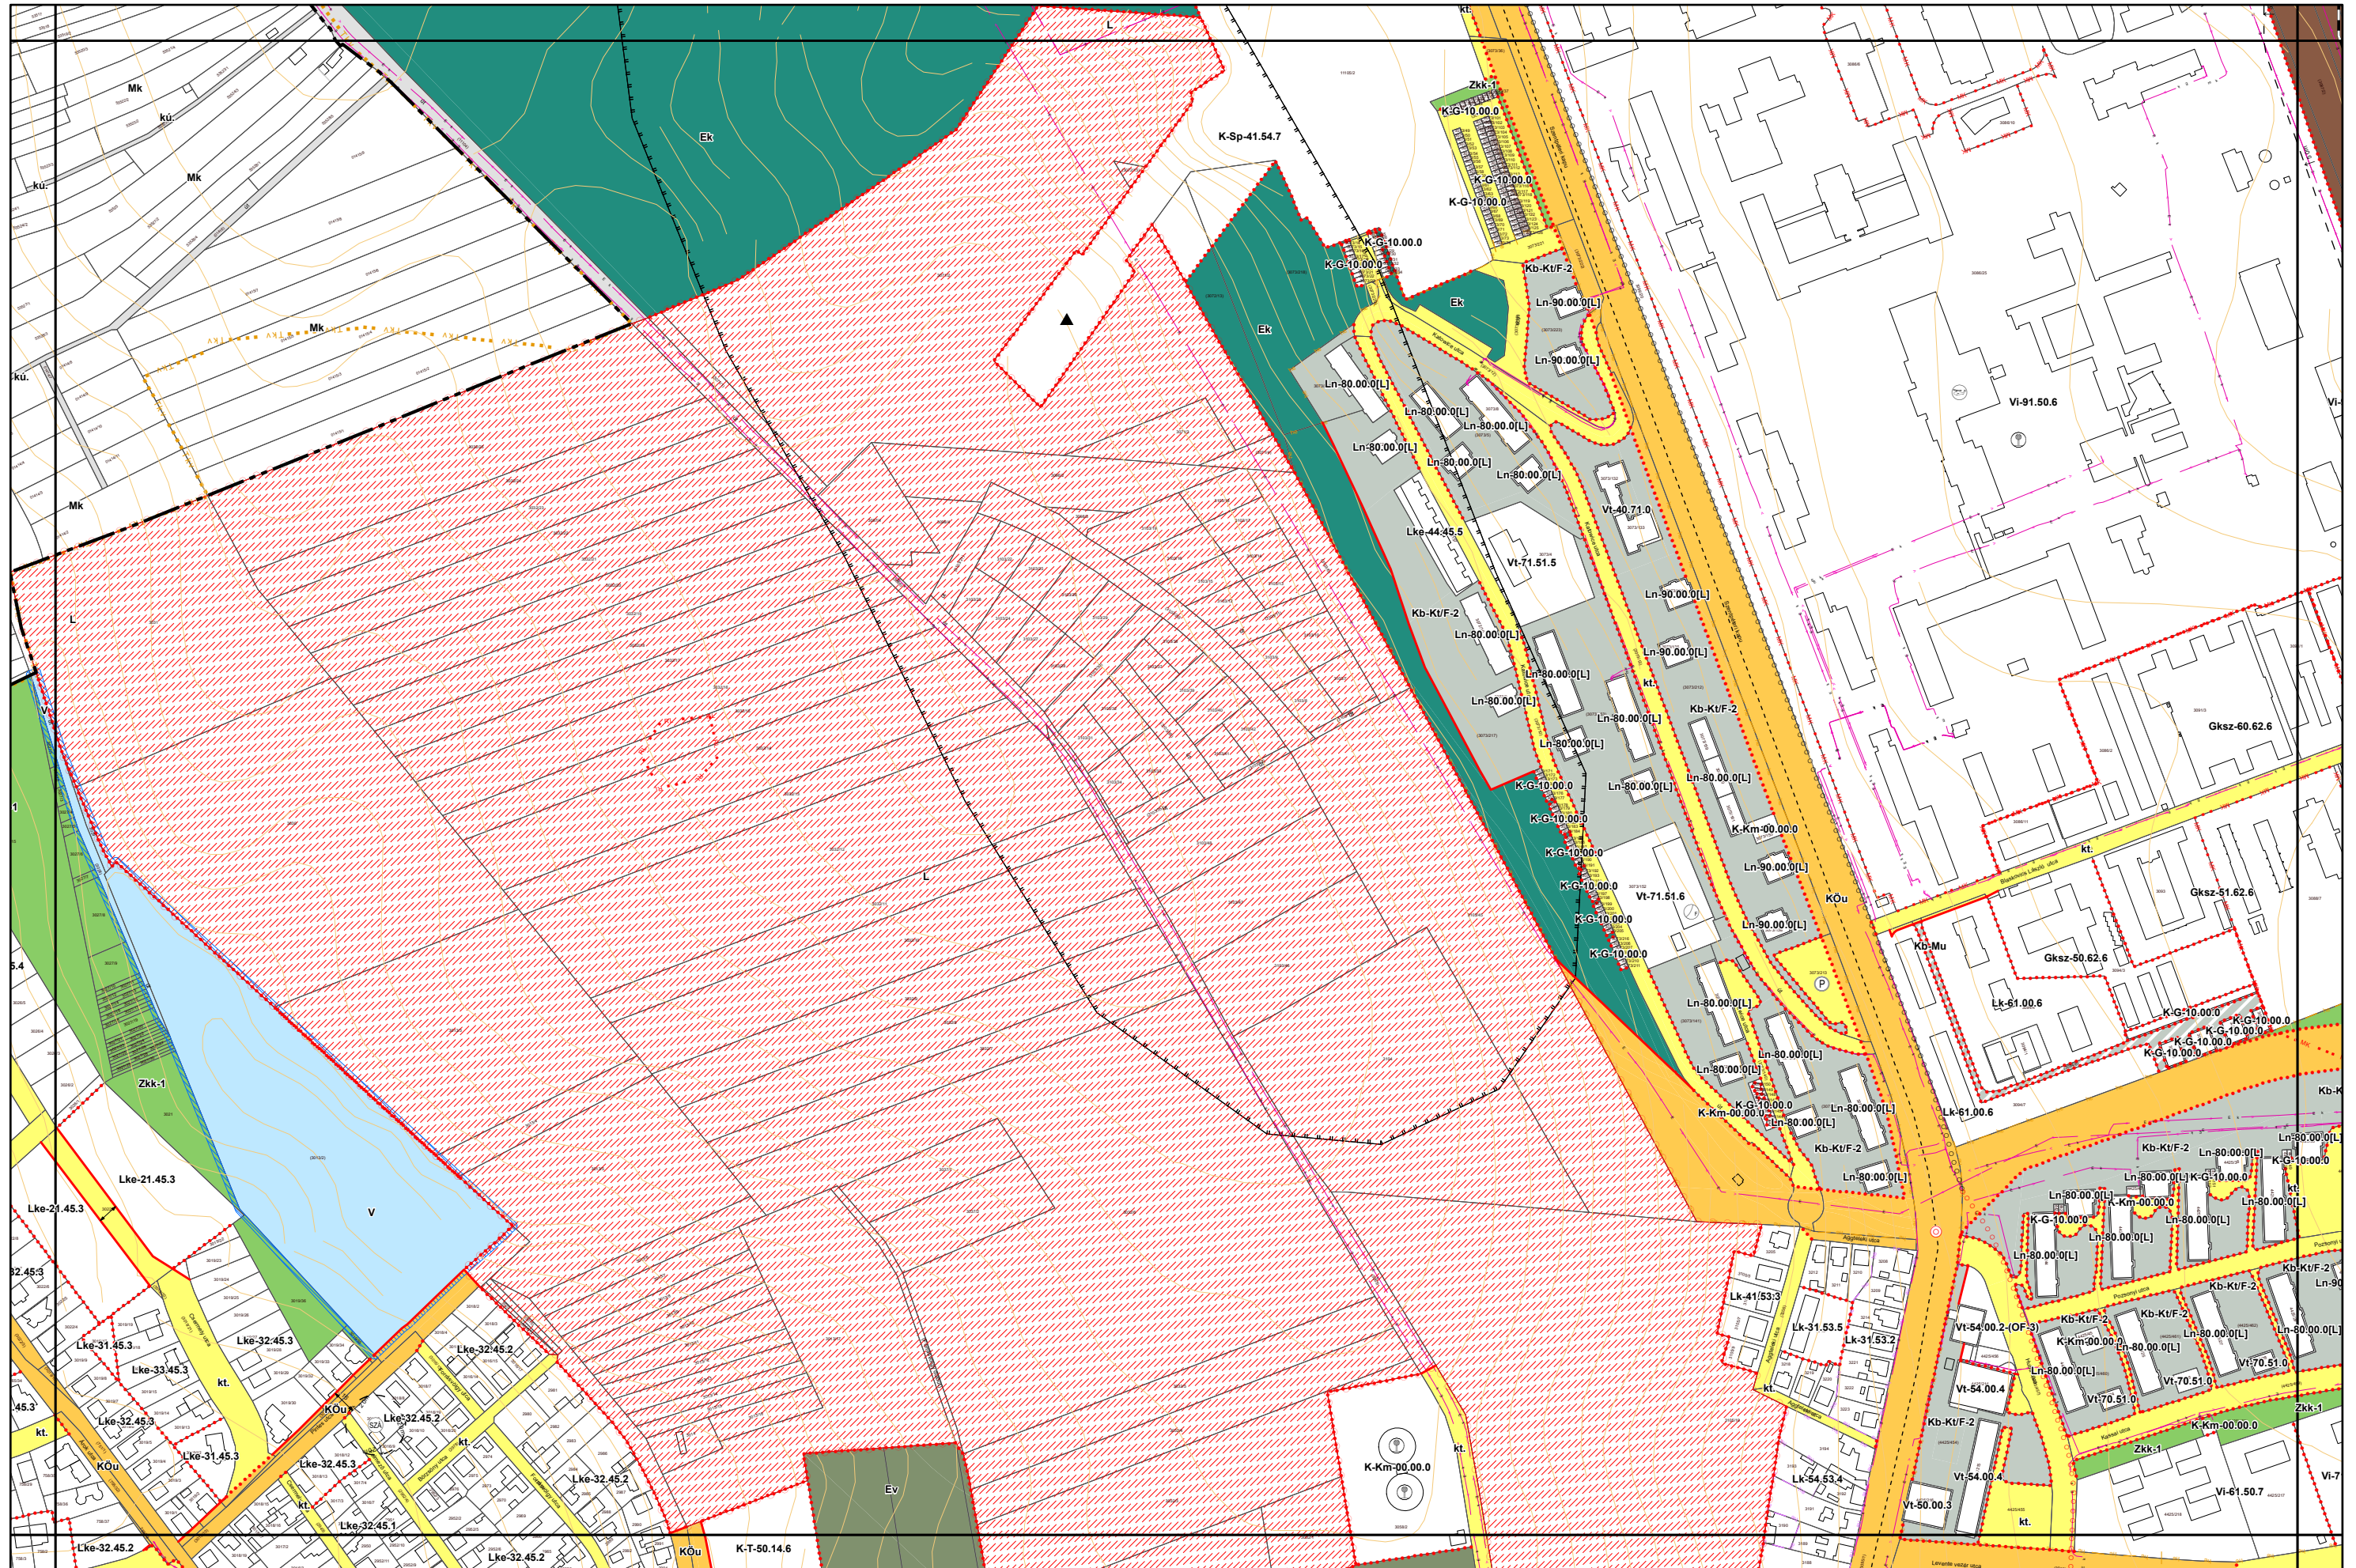

3. melléklet a 15/2024. (VI.26.) önkormányzati rendelethez

a 38/2022. (XII. 16.) önkormányzati rendelet 5 mellékletéhez

(A melléklet szövegét a(z) Belterületi_szabályozási_tervlapok_módosítása.pdf elnevezésű fájl tartalmazza.)

5. melléklet a 38/2022. (XII. 16.) önkormányzati rendelethez
14/2024. (VI. 21.) önkormányzati rendelettel módosított tervlap

Készült az állami alapadatok felhasználásával. Adatszolgáltatás sorszáma: 1955

Miskolc Megyei Jogú Város Belterületi Szabályozási Terve M=1:4000

Miskolc Megyei Jogú Város Belterületi Szabályozási Terve M=1:4000

5. melléklet a 38/2022. (XII. 16.) önkormányzati rendelethez

Készült az állami alapadatok felhasználásával. Adatszolgáltatás sorszáma: 1955