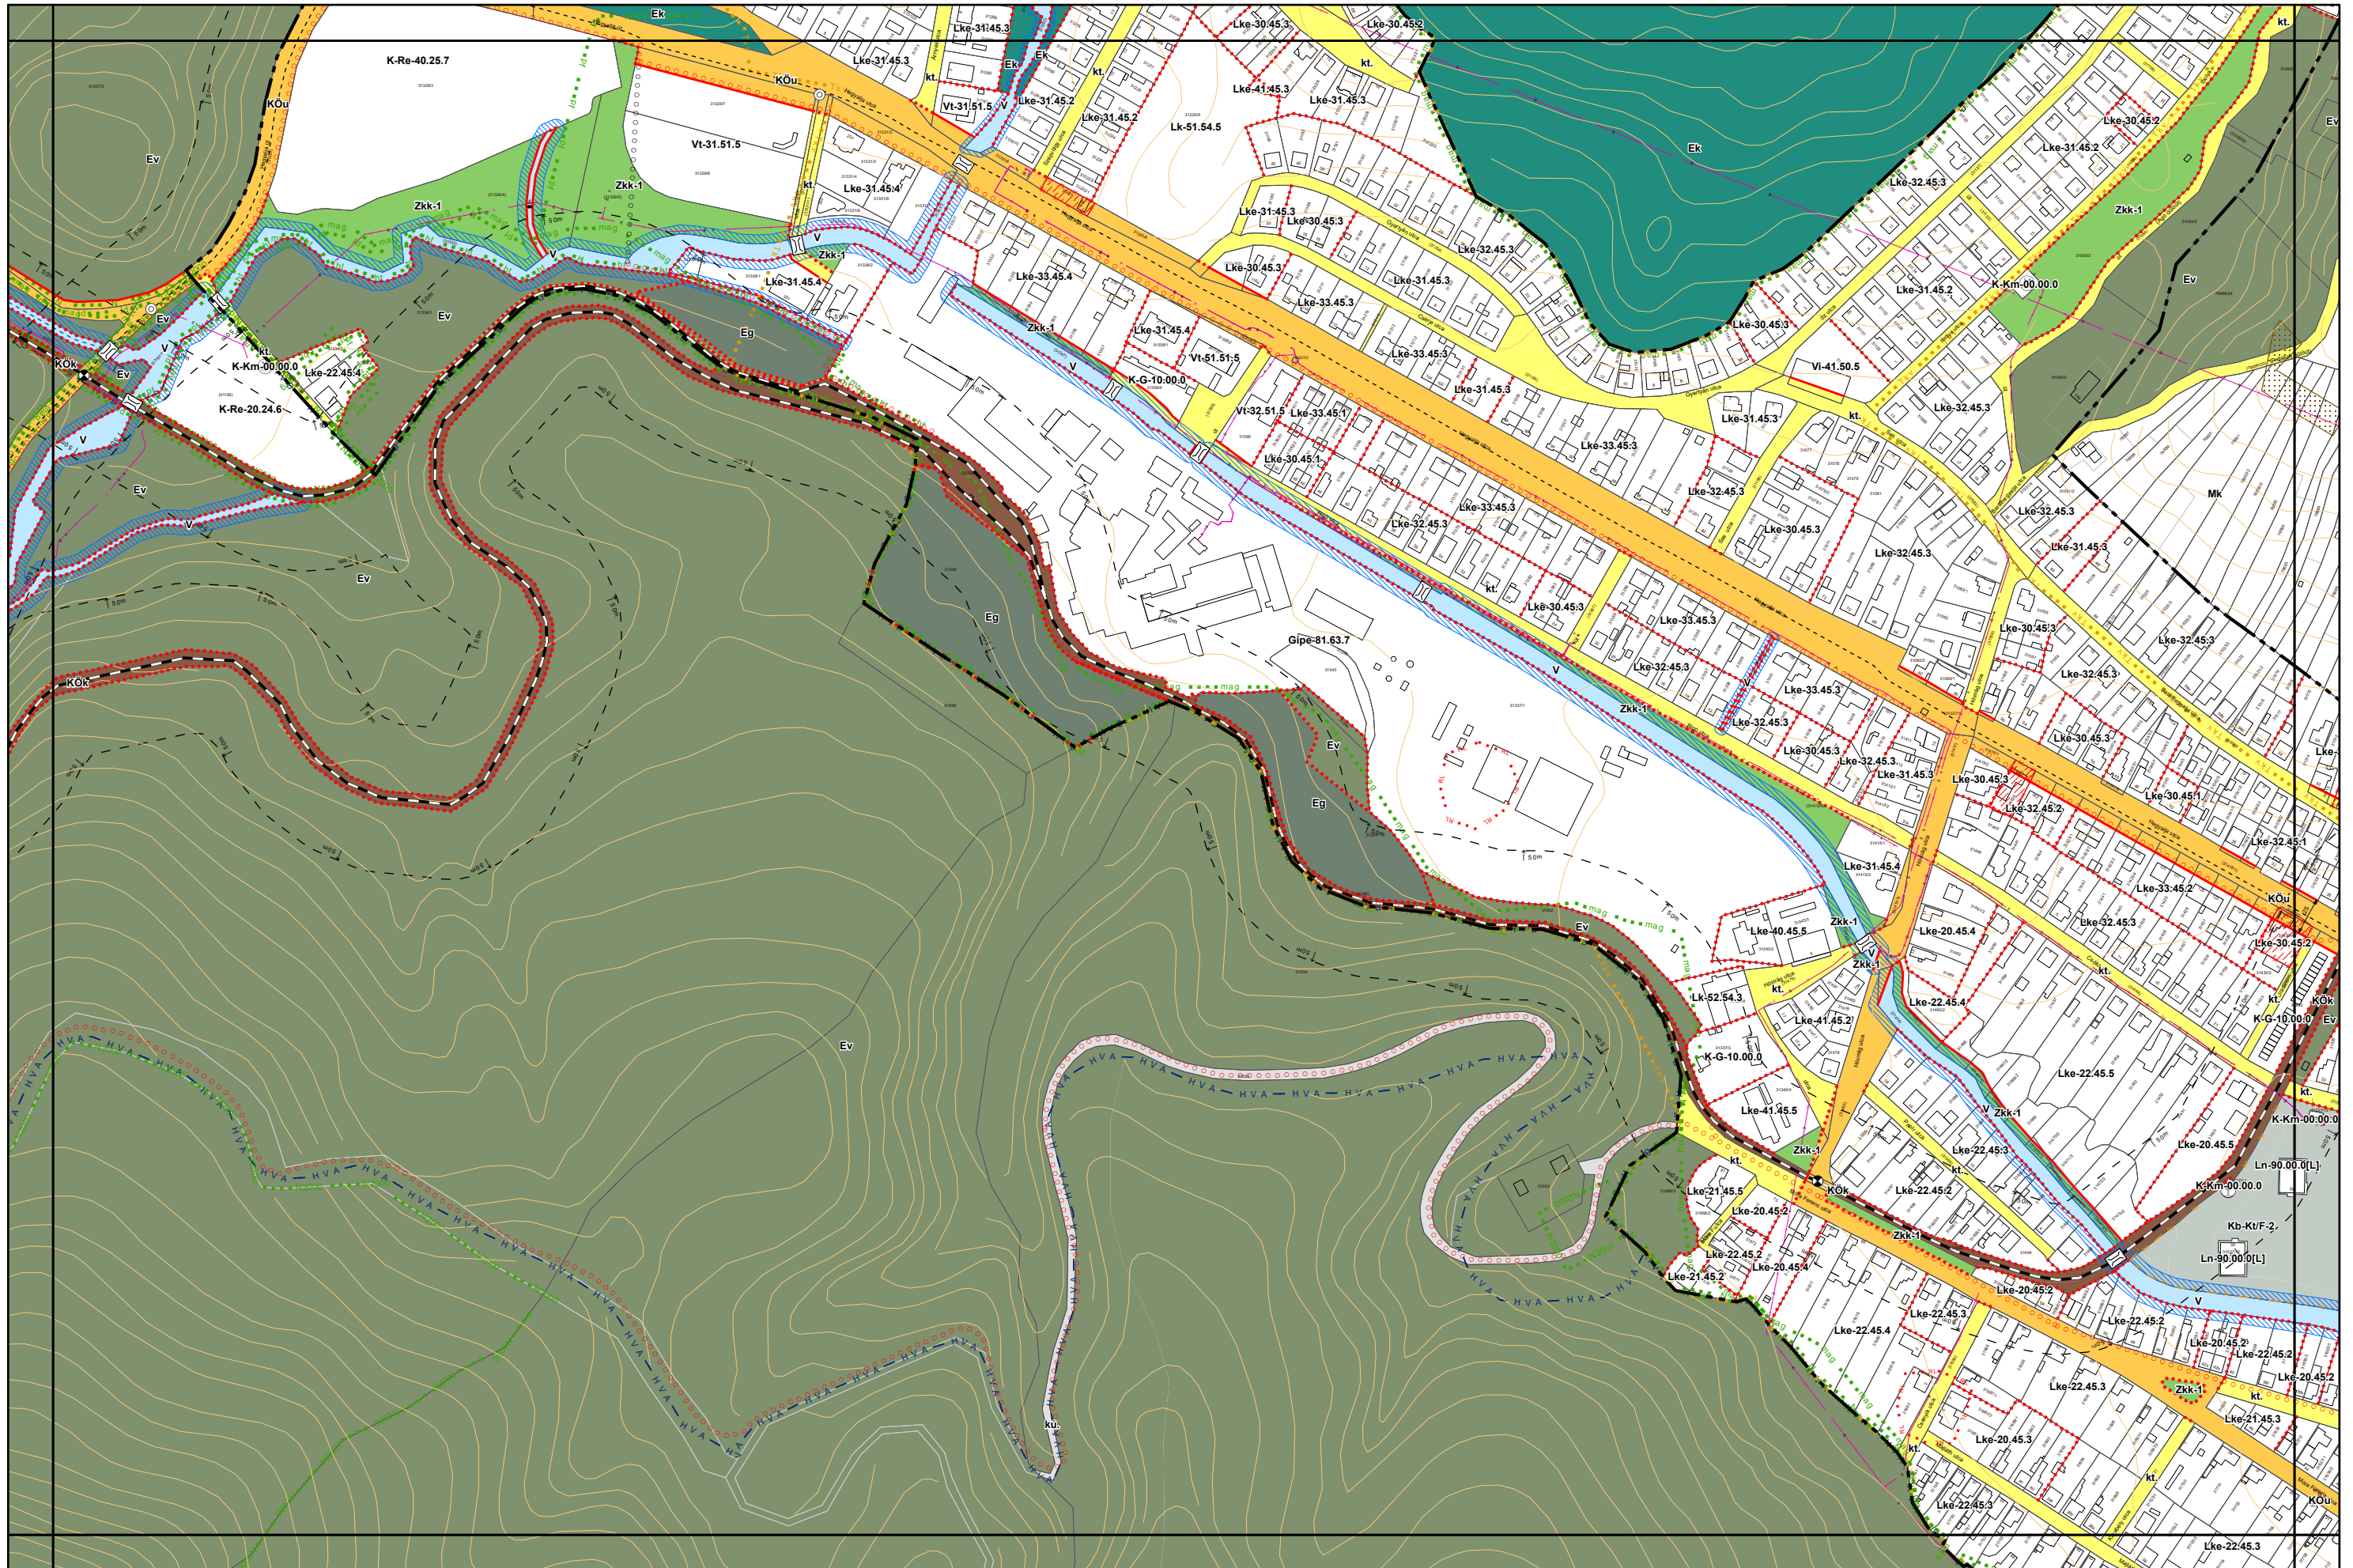

3. melléklet a 15/2024. (VI.26.) önkormányzati rendelethez

a 38/2022. (XII. 16.) önkormányzati rendelet 5 mellékletéhez

(A melléklet szövegét a(z) Belterületi_szabályozási_tervlapok_módosítása.pdf elnevezésű fájl tartalmazza.)

5. melléklet a 38/2022. (XII. 16.) önkormányzati rendelethez
14/2024. (VI. 21.) önkormányzati rendelettel módosított tervlap

Készült az állami alapadatok felhasználásával. Adatszolgáltatás sorszáma: 1955

Miskolc Megyei Jogú Város Belterületi Szabályozási Terve M=1:4000

Miskolc Megyei Jogú Város Belterületi Szabályozási Terve M=1:4000

5. melléklet a 38/2022. (XII. 16.) önkormányzati rendelethez

Készült az állami alapadatok felhasználásával. Adatszolgáltatás sorszáma: 1955