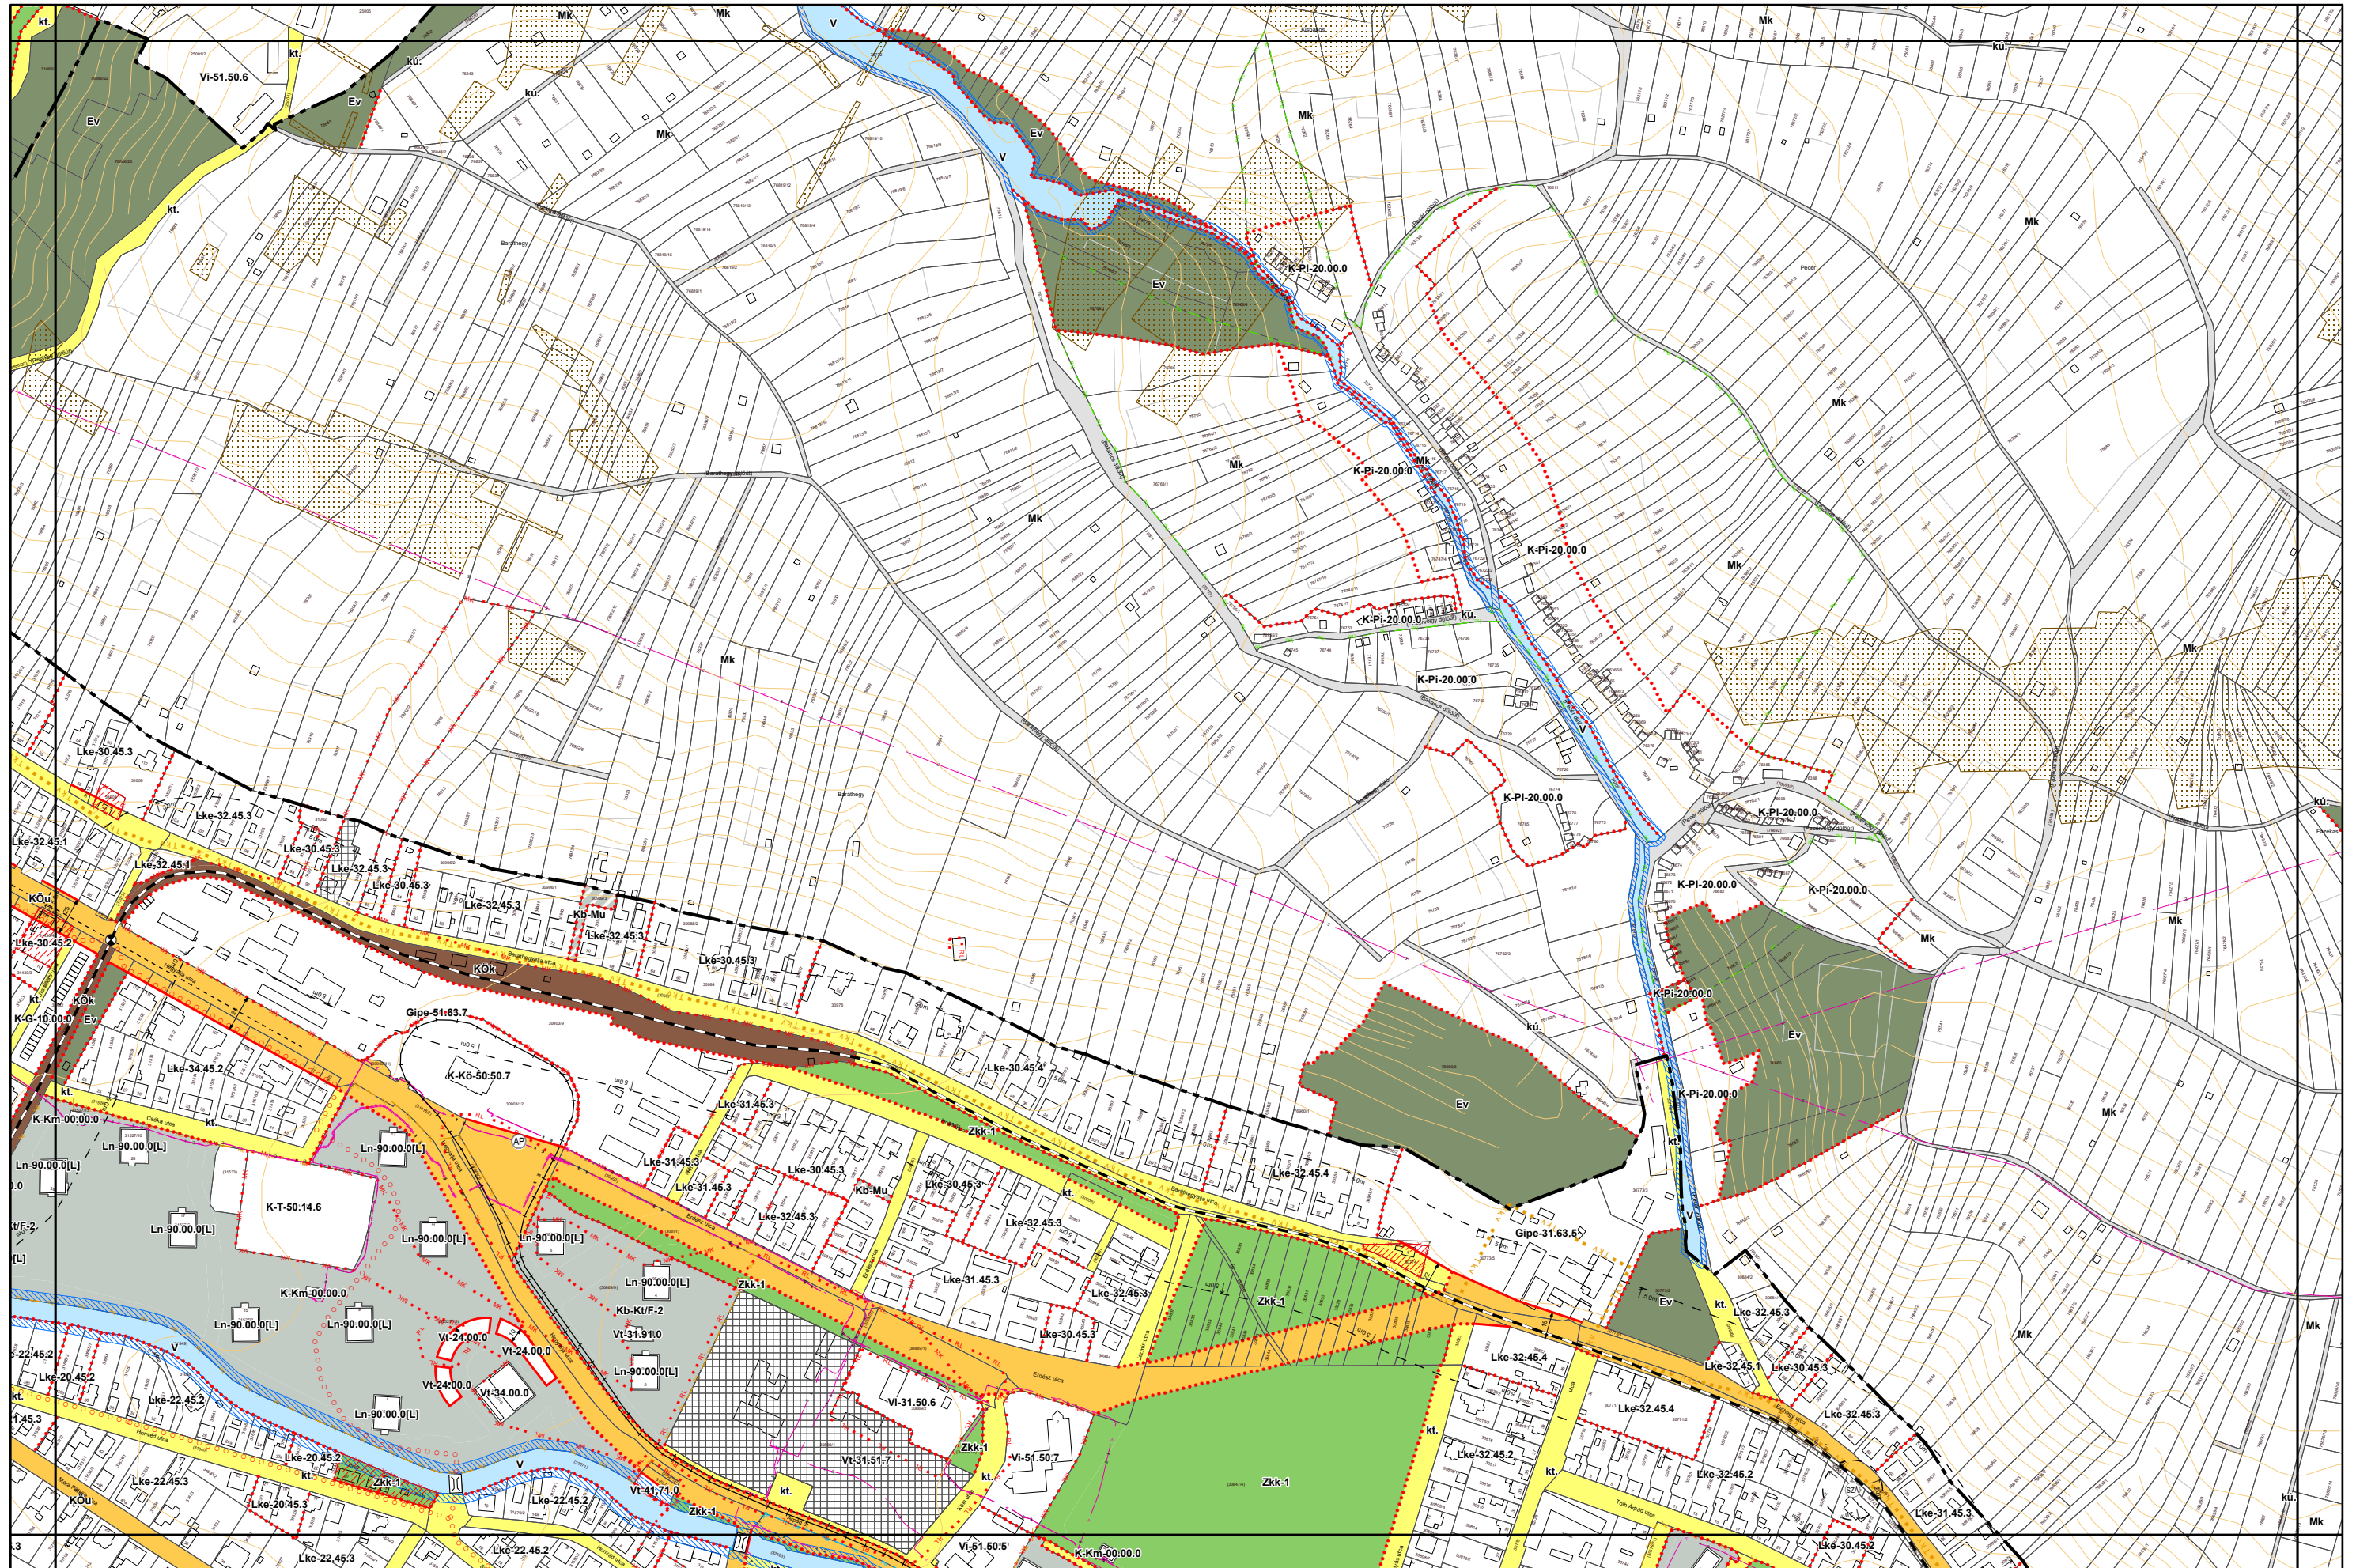

3. melléklet a 15/2024. (VI.26.) önkormányzati rendelethez

a 38/2022. (XII. 16.) önkormányzati rendelet 5 mellékletéhez

(A melléklet szövegét a(z) Belterületi_szabályozási_tervlapok_módosítása.pdf elnevezésű fájl tartalmazza.)

5. melléklet a 38/2022. (XII. 16.) önkormányzati rendelethez
14/2024. (VI. 21.) önkormányzati rendelettel módosított tervlap

Készült az állami alapadatok felhasználásával. Adatszolgáltatás sorszáma: 1955

Miskolc Megyei Jogú Város Belterületi Szabályozási Terve M=1:4000

Miskolc Megyei Jogú Város Belterületi Szabályozási Terve M=1:4000

5. melléklet a 38/2022. (XII. 16.) önkormányzati rendelethez

Készült az állami alapadatok felhasználásával. Adatszolgáltatás sorszáma: 1955