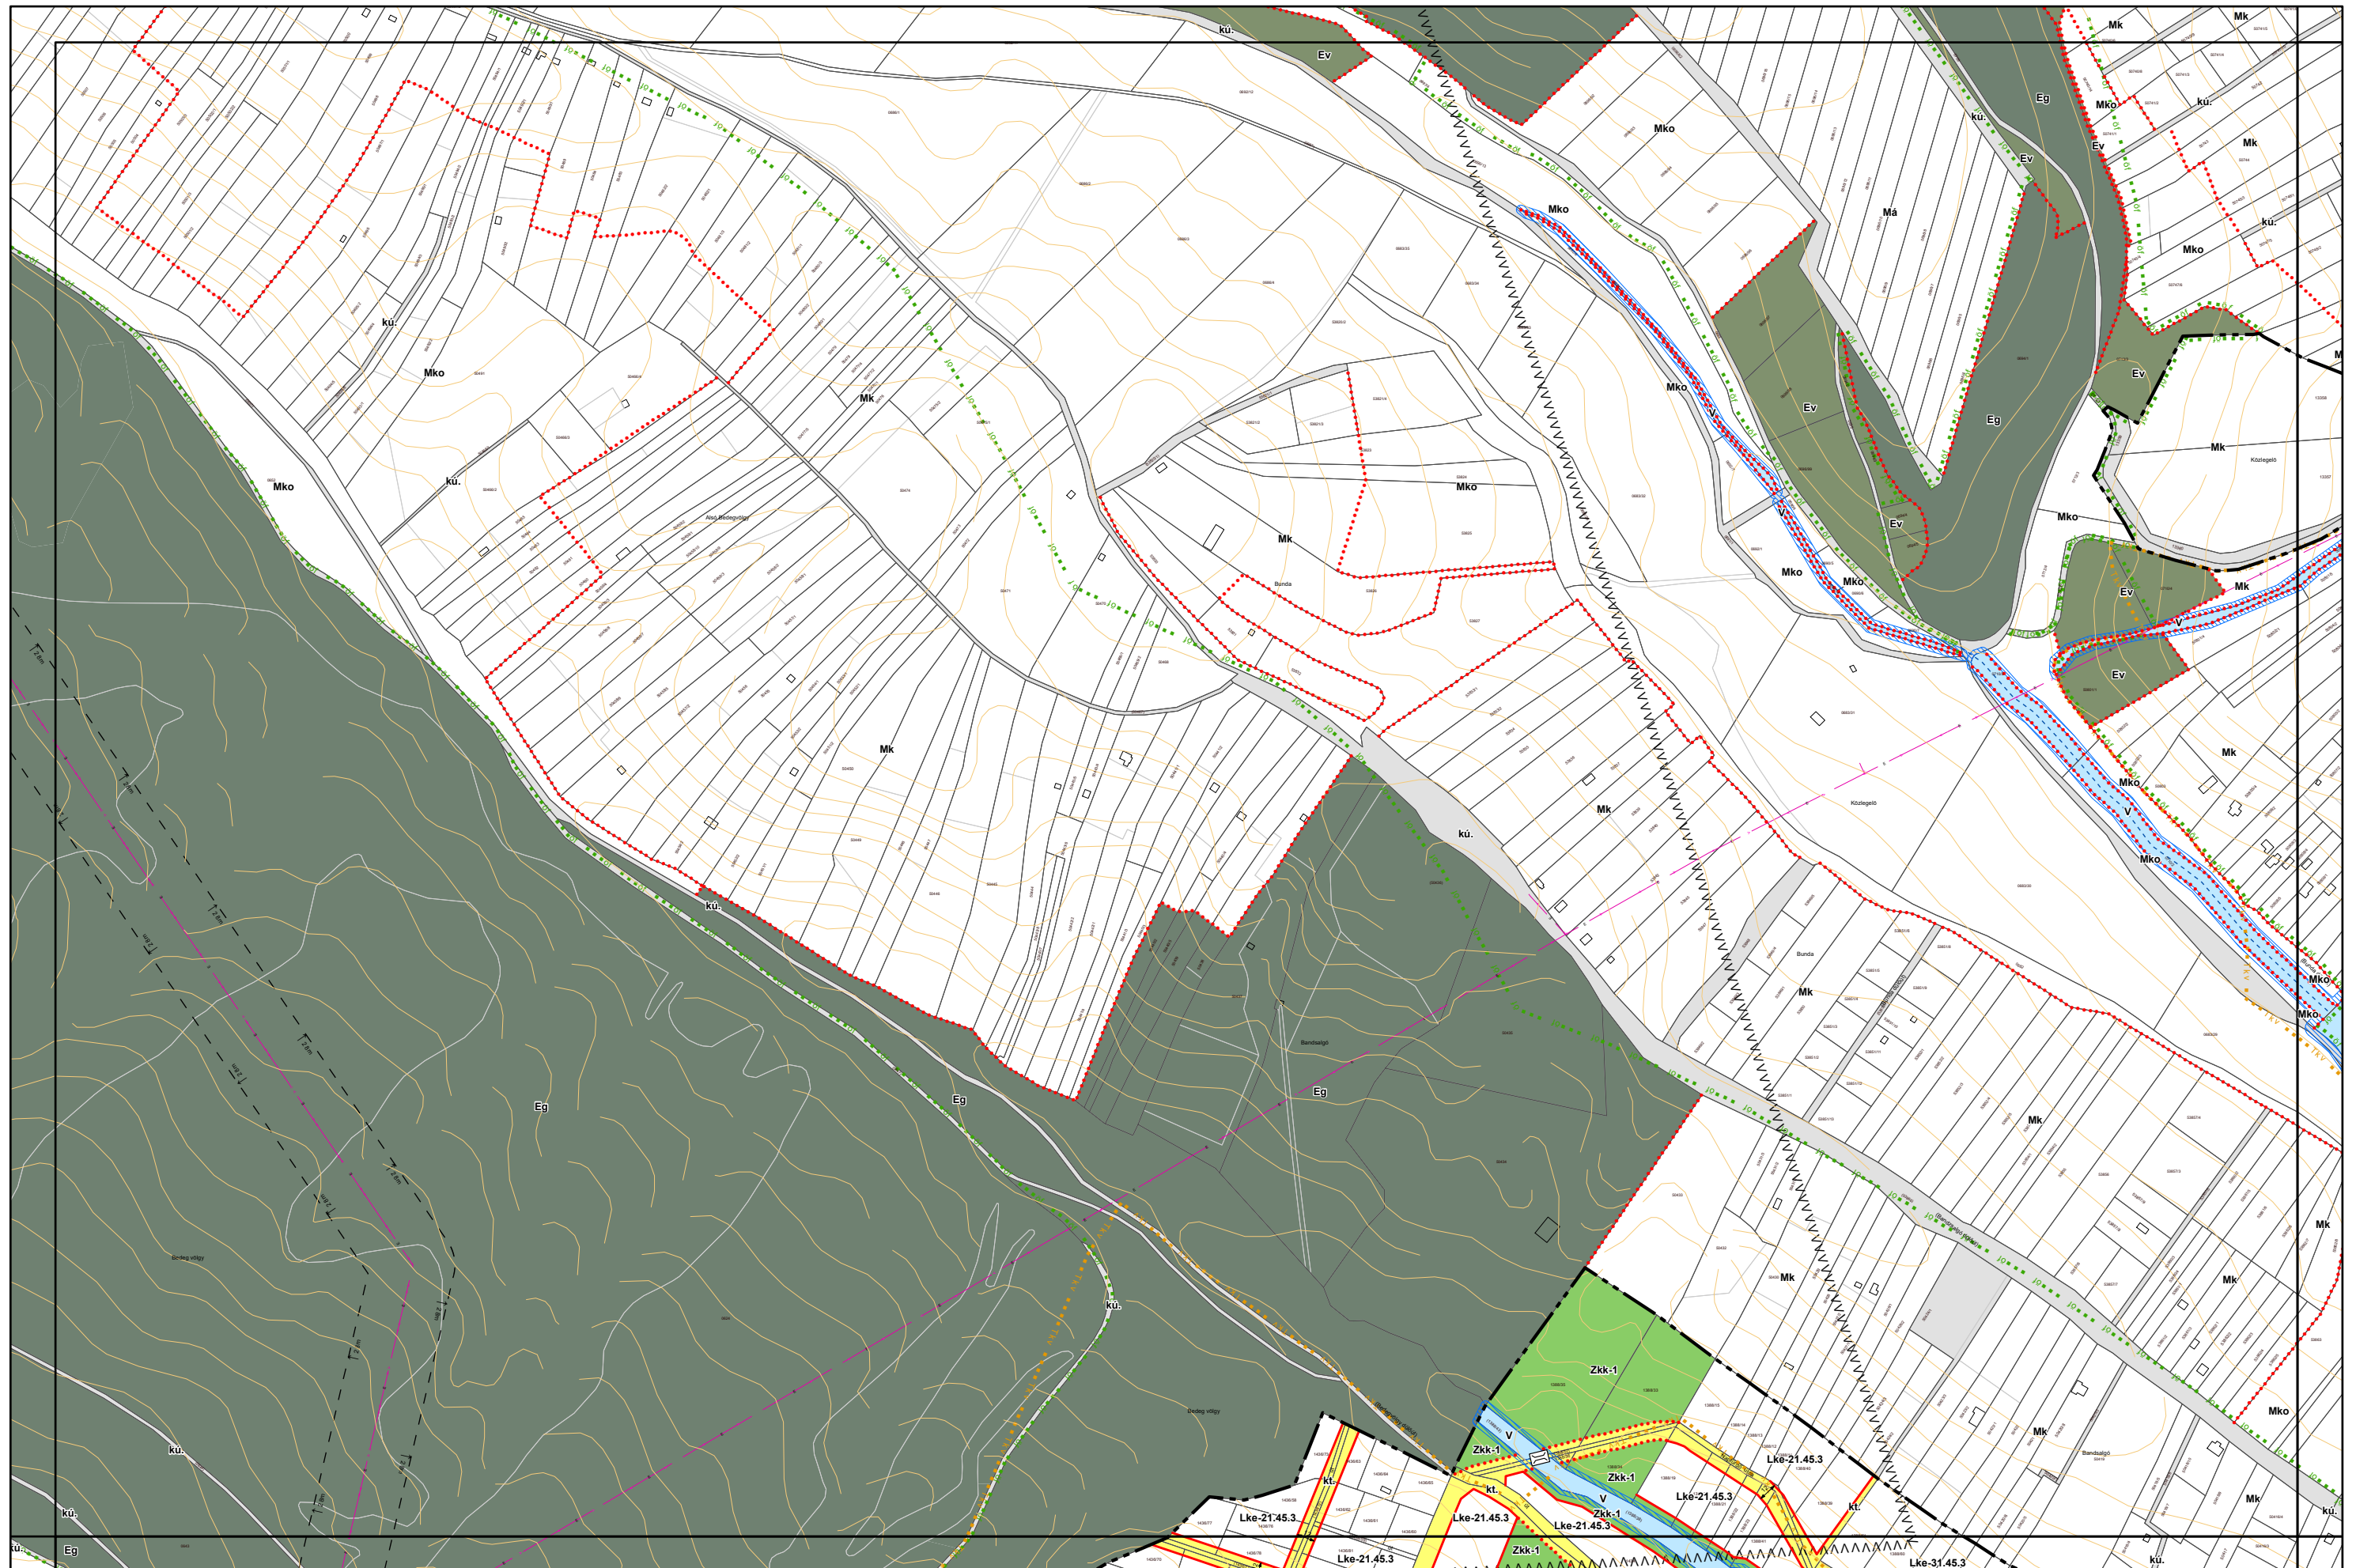

3. melléklet a 15/2024. (VI.26.) önkormányzati rendelethez

a 38/2022. (XII. 16.) önkormányzati rendelet 5 mellékletéhez

(A melléklet szövegét a(z) Belterületi_szabályozási_tervlapok_módosítása.pdf elnevezésű fájl tartalmazza.)

5. melléklet a 38/2022. (XII. 16.) önkormányzati rendelethez
14/2024. (VI. 21.) önkormányzati rendelettel módosított tervlap

Készült az állami alapadatok felhasználásával. Adatszolgáltatás sorszáma: 1955

Miskolc Megyei Jogú Város Belterületi Szabályozási Terve M=1:4000

Miskolc Megyei Jogú Város Belterületi Szabályozási Terve M=1:4000

5. melléklet a 38/2022. (XII. 16.) önkormányzati rendelethez

Készült az állami alapadatok felhasználásával. Adatszolgáltatás sorszáma: 1955