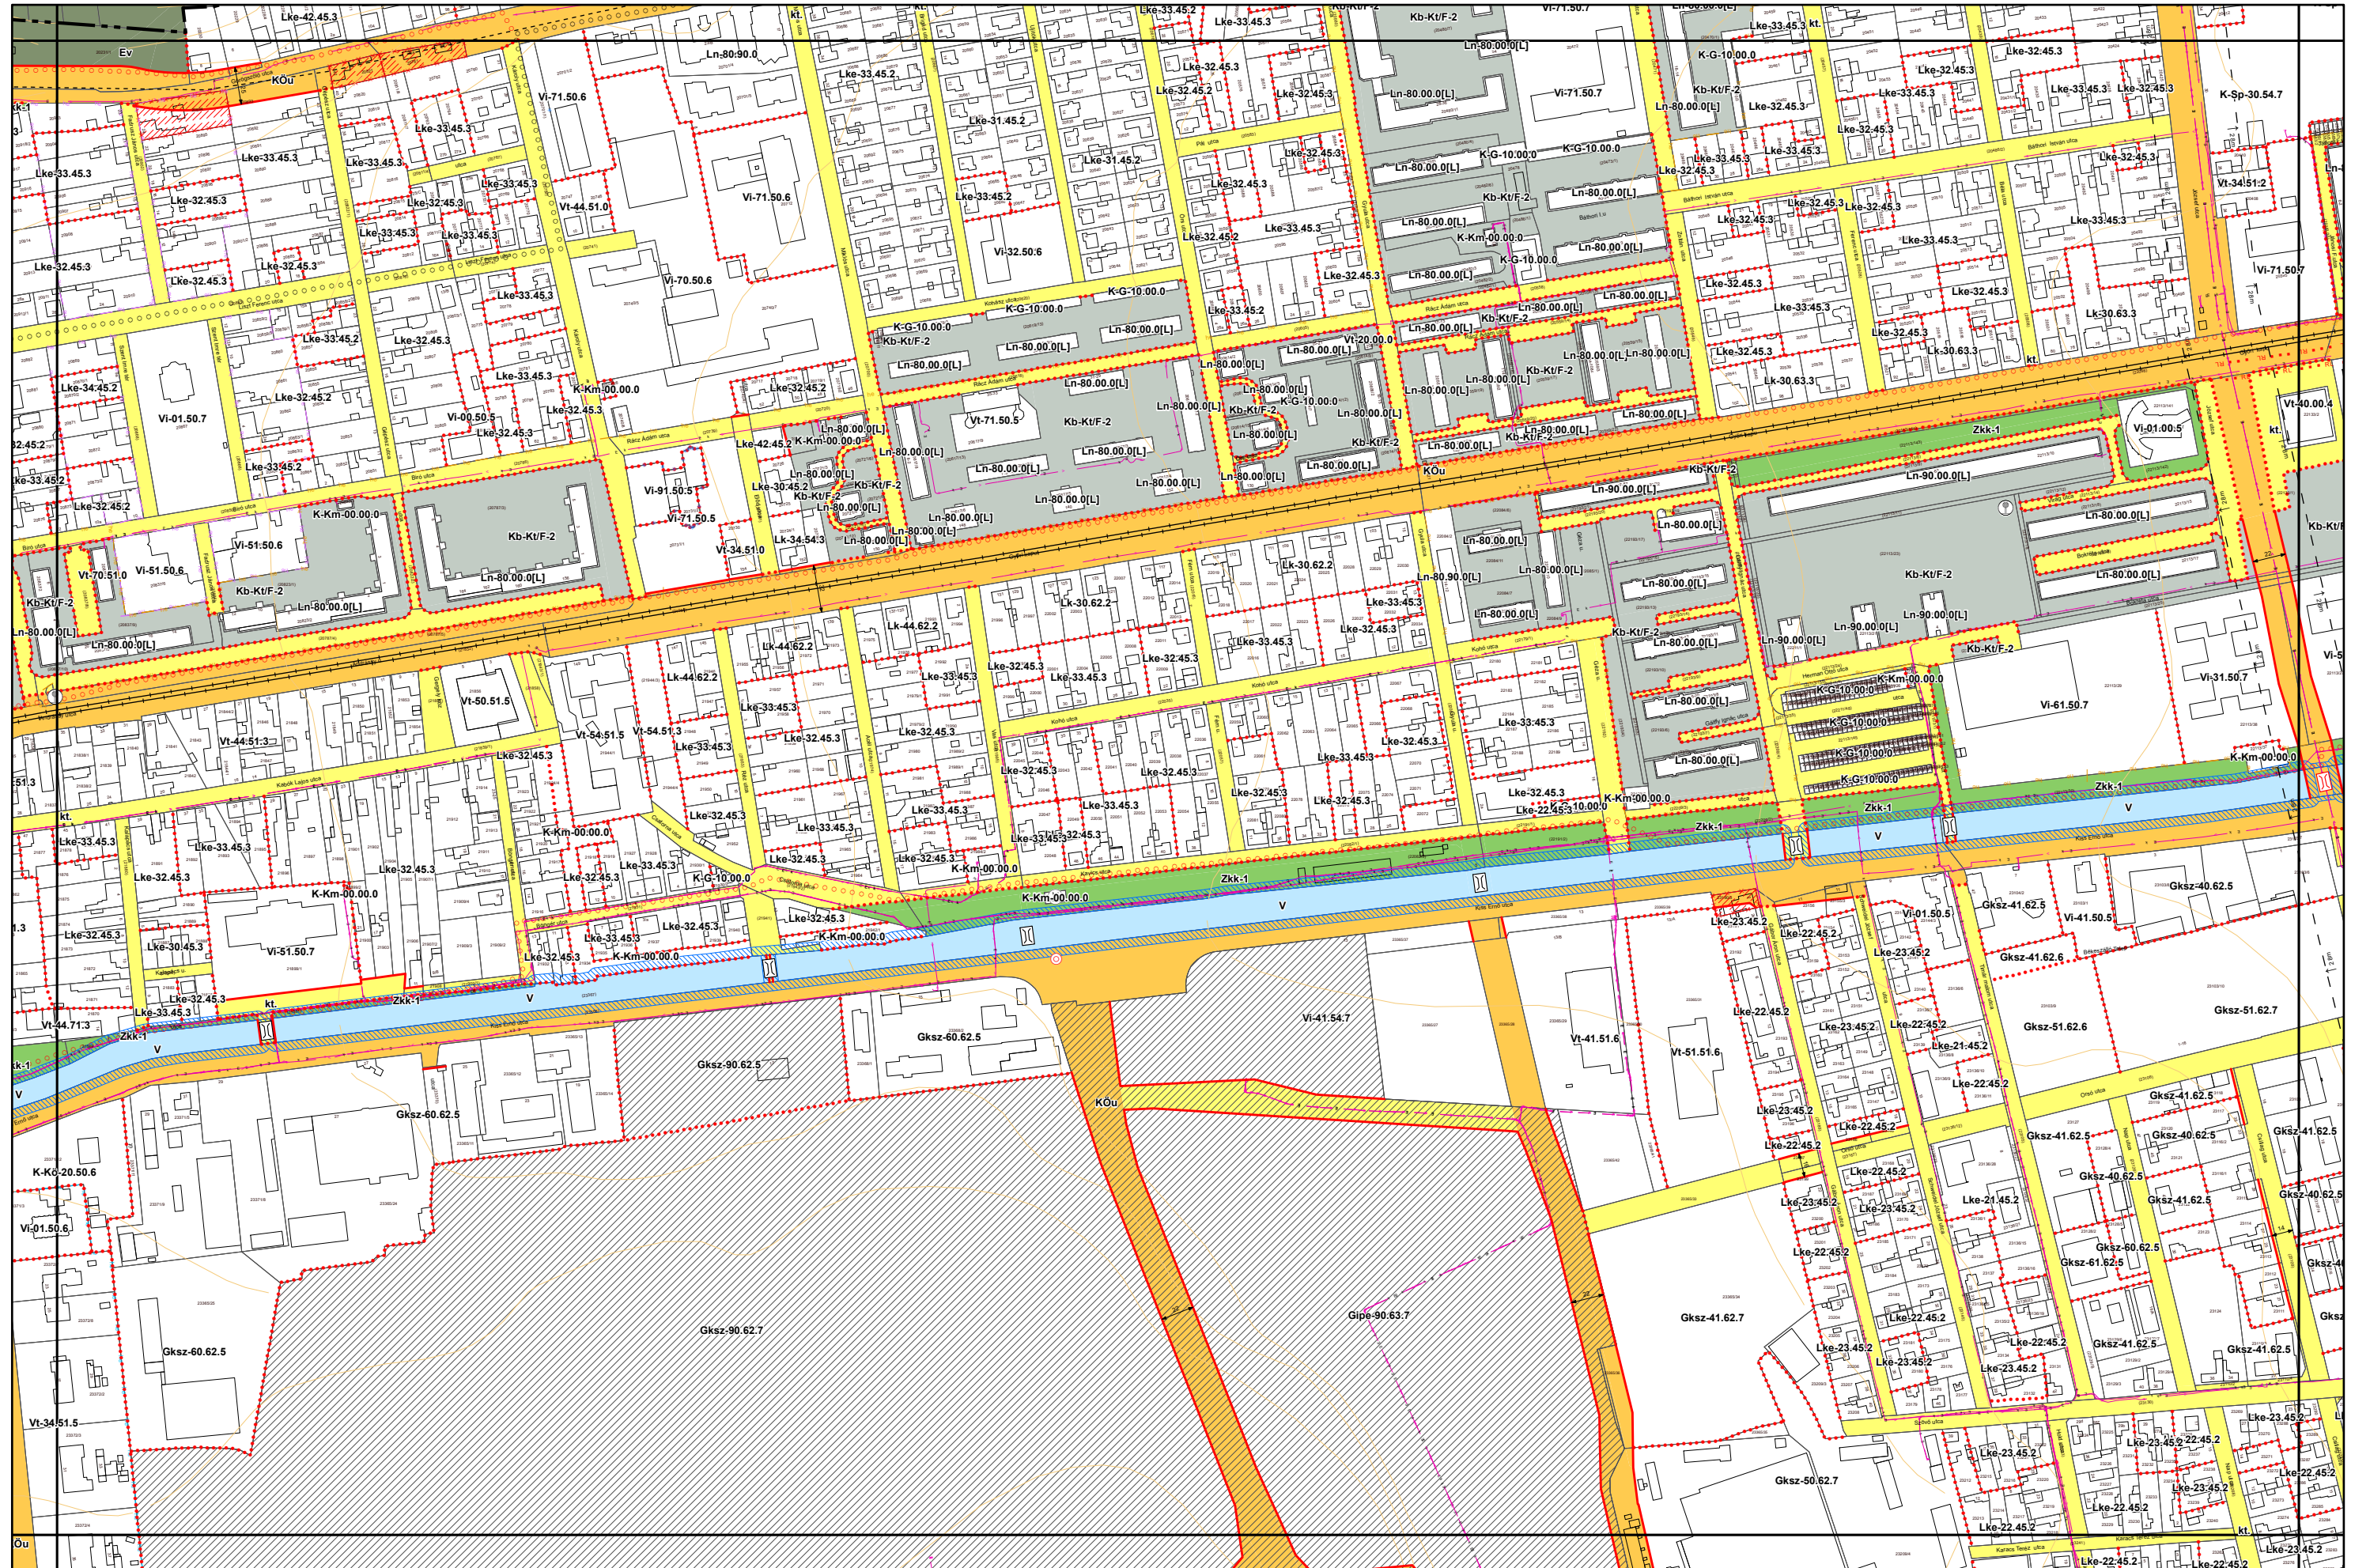

3. melléklet a 15/2024. (VI.26.) önkormányzati rendelethez

a 38/2022. (XII. 16.) önkormányzati rendelet 5 mellékletéhez

(A melléklet szövegét a(z) Belterületi_szabályozási_tervlapok_módosítása.pdf elnevezésű fájl tartalmazza.)

5. melléklet a 38/2022. (XII. 16.) önkormányzati rendelethez
14/2024. (VI. 21.) önkormányzati rendelettel módosított tervlap

Készült az állami alapadatok felhasználásával. Adatszolgáltatás sorszáma: 1955

Miskolc Megyei Jogú Város Belterületi Szabályozási Terve M=1:4000

Miskolc Megyei Jogú Város Belterületi Szabályozási Terve M=1:4000

5. melléklet a 38/2022. (XII. 16.) önkormányzati rendelethez

Készült az állami alapadatok felhasználásával. Adatszolgáltatás sorszáma: 1955