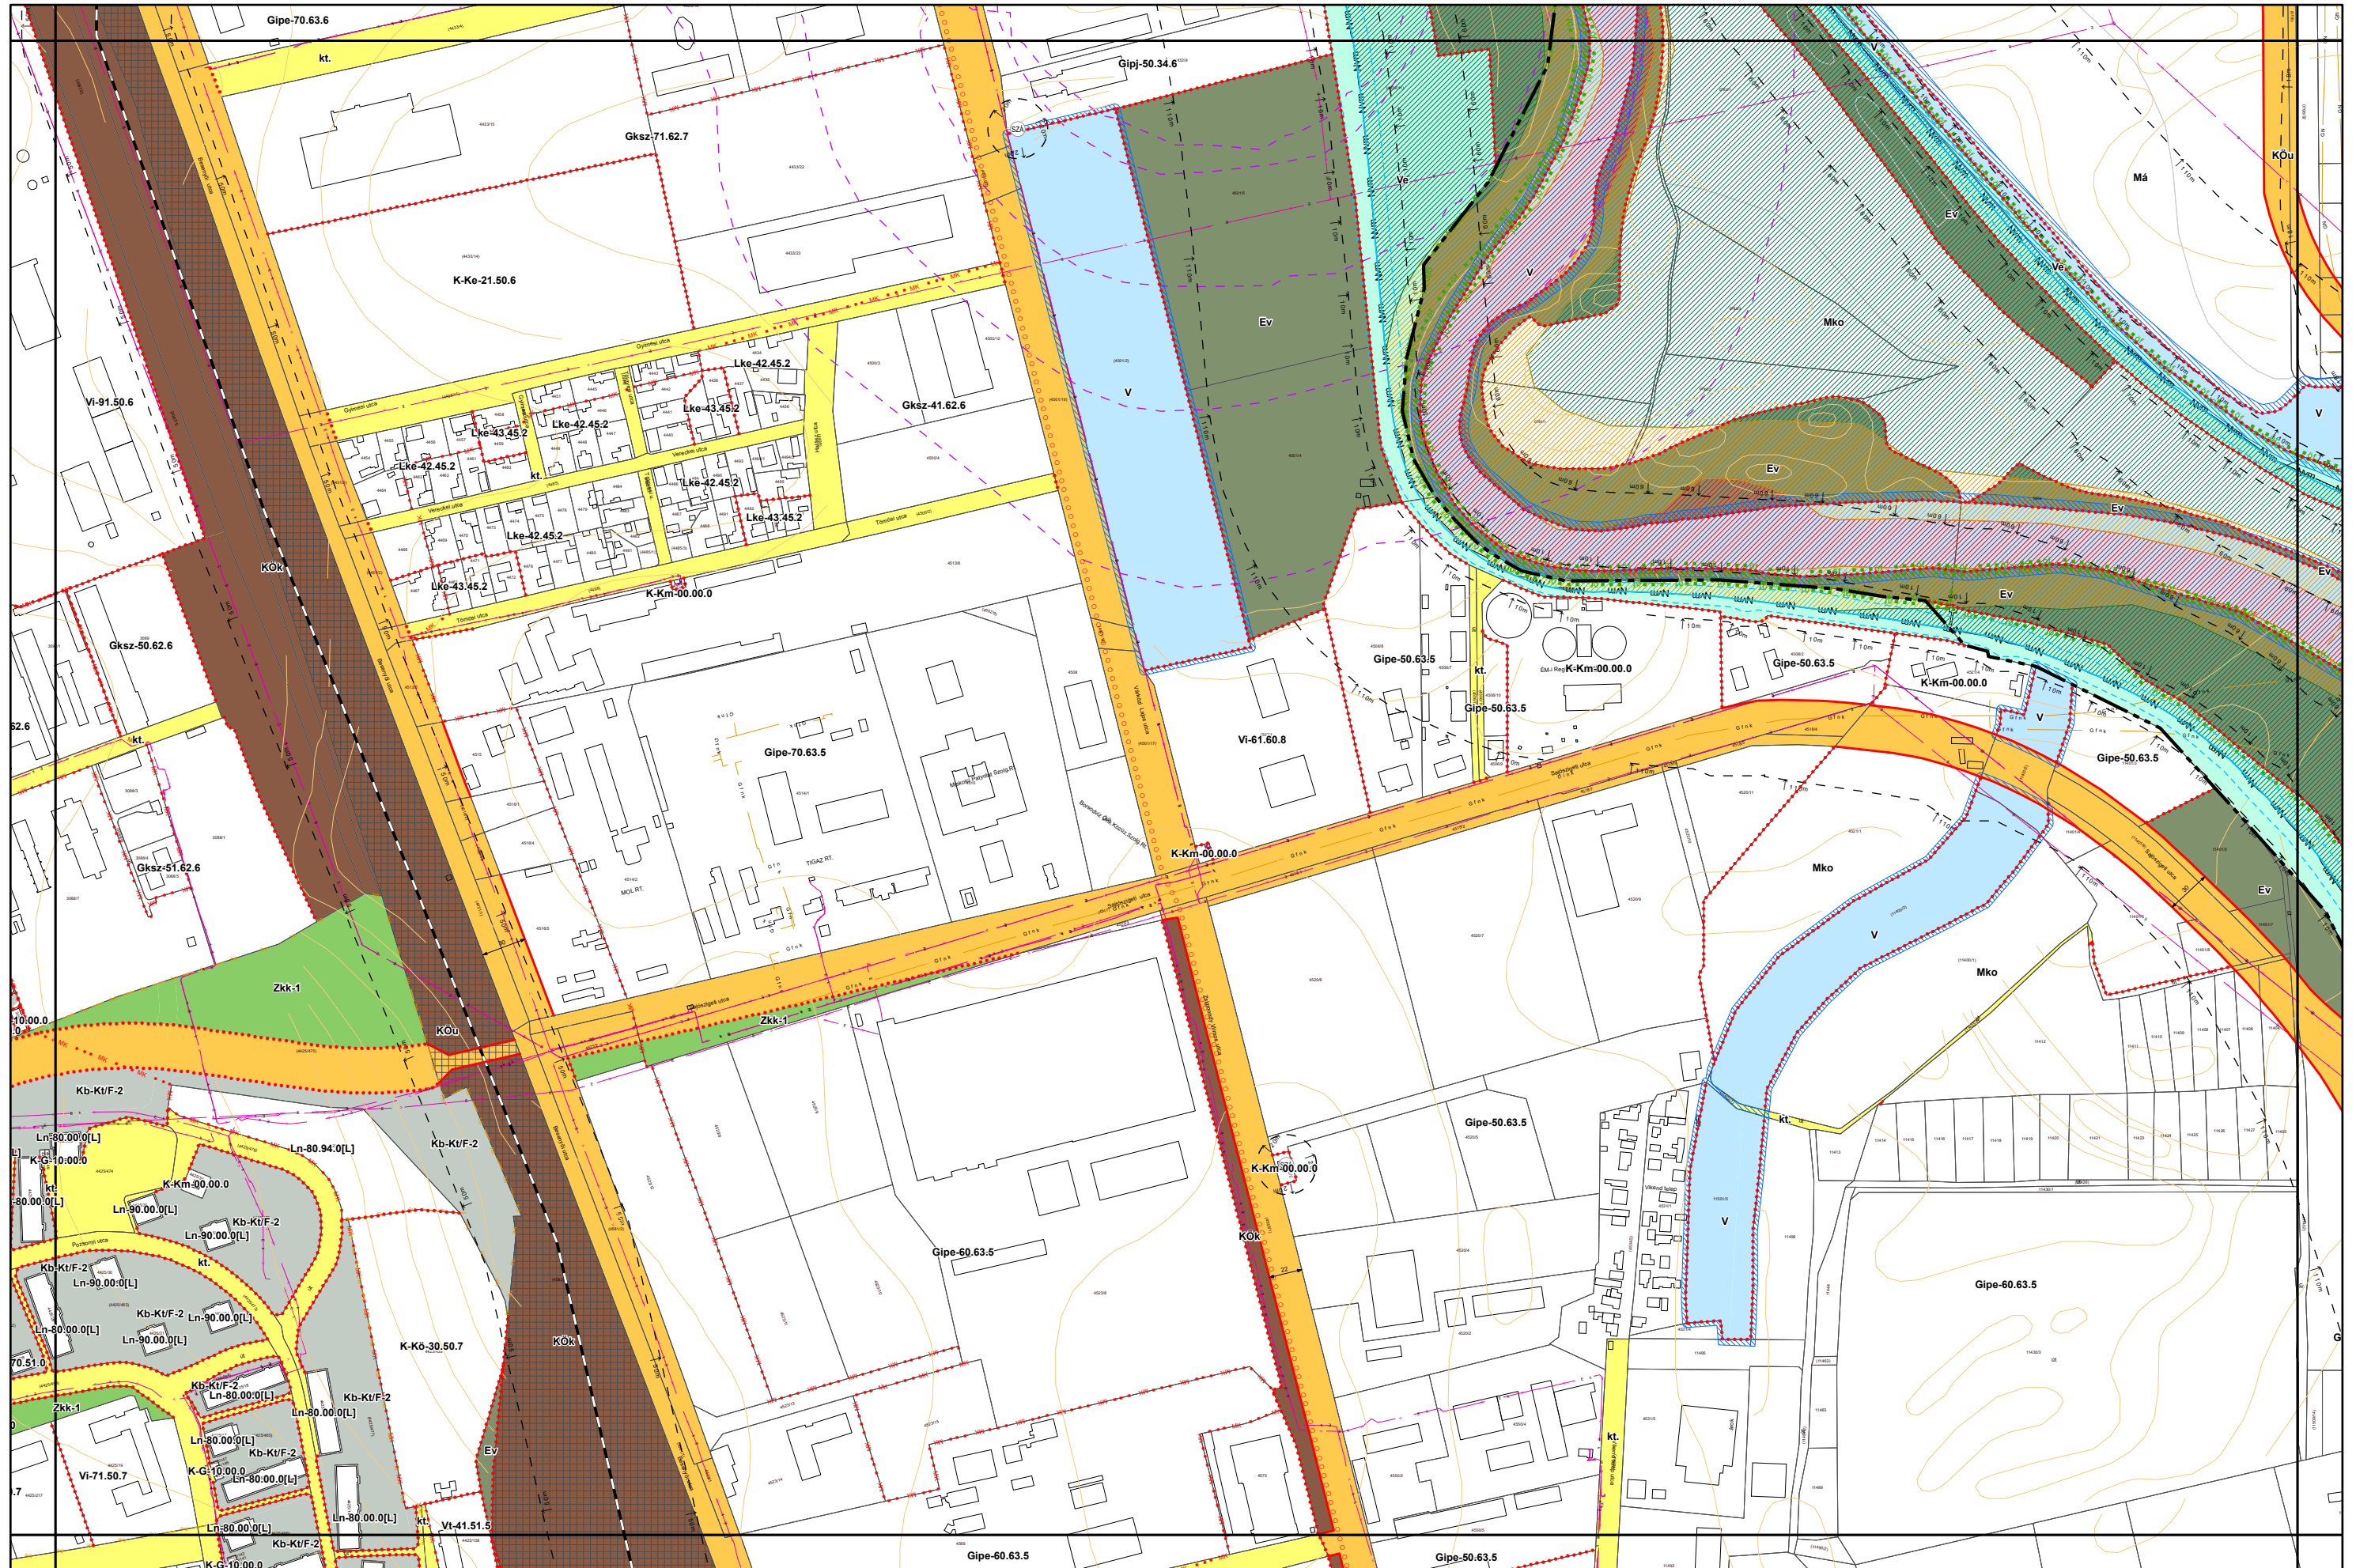

3. melléklet a 15/2024. (VI.26.) önkormányzati rendelethez

a 38/2022. (XII. 16.) önkormányzati rendelet 5 mellékletéhez

(A melléklet szövegét a(z) Belterületi_szabályozási_tervlapok_módosítása.pdf elnevezésű fájl tartalmazza.)

5. melléklet a 38/2022. (XII. 16.) önkormányzati rendelethez
14/2024. (VI. 21.) önkormányzati rendelettel módosított tervlap

Készült az állami alapadatok felhasználásával. Adatszolgáltatás sorszáma: 1955

Miskolc Megyei Jogú Város Belterületi Szabályozási Terve M=1:4000

Miskolc Megyei Jogú Város Belterületi Szabályozási Terve M=1:4000

5. melléklet a 38/2022. (XII. 16.) önkormányzati rendelethez

Készült az állami alapadatok felhasználásával. Adatszolgáltatás sorszáma: 1955