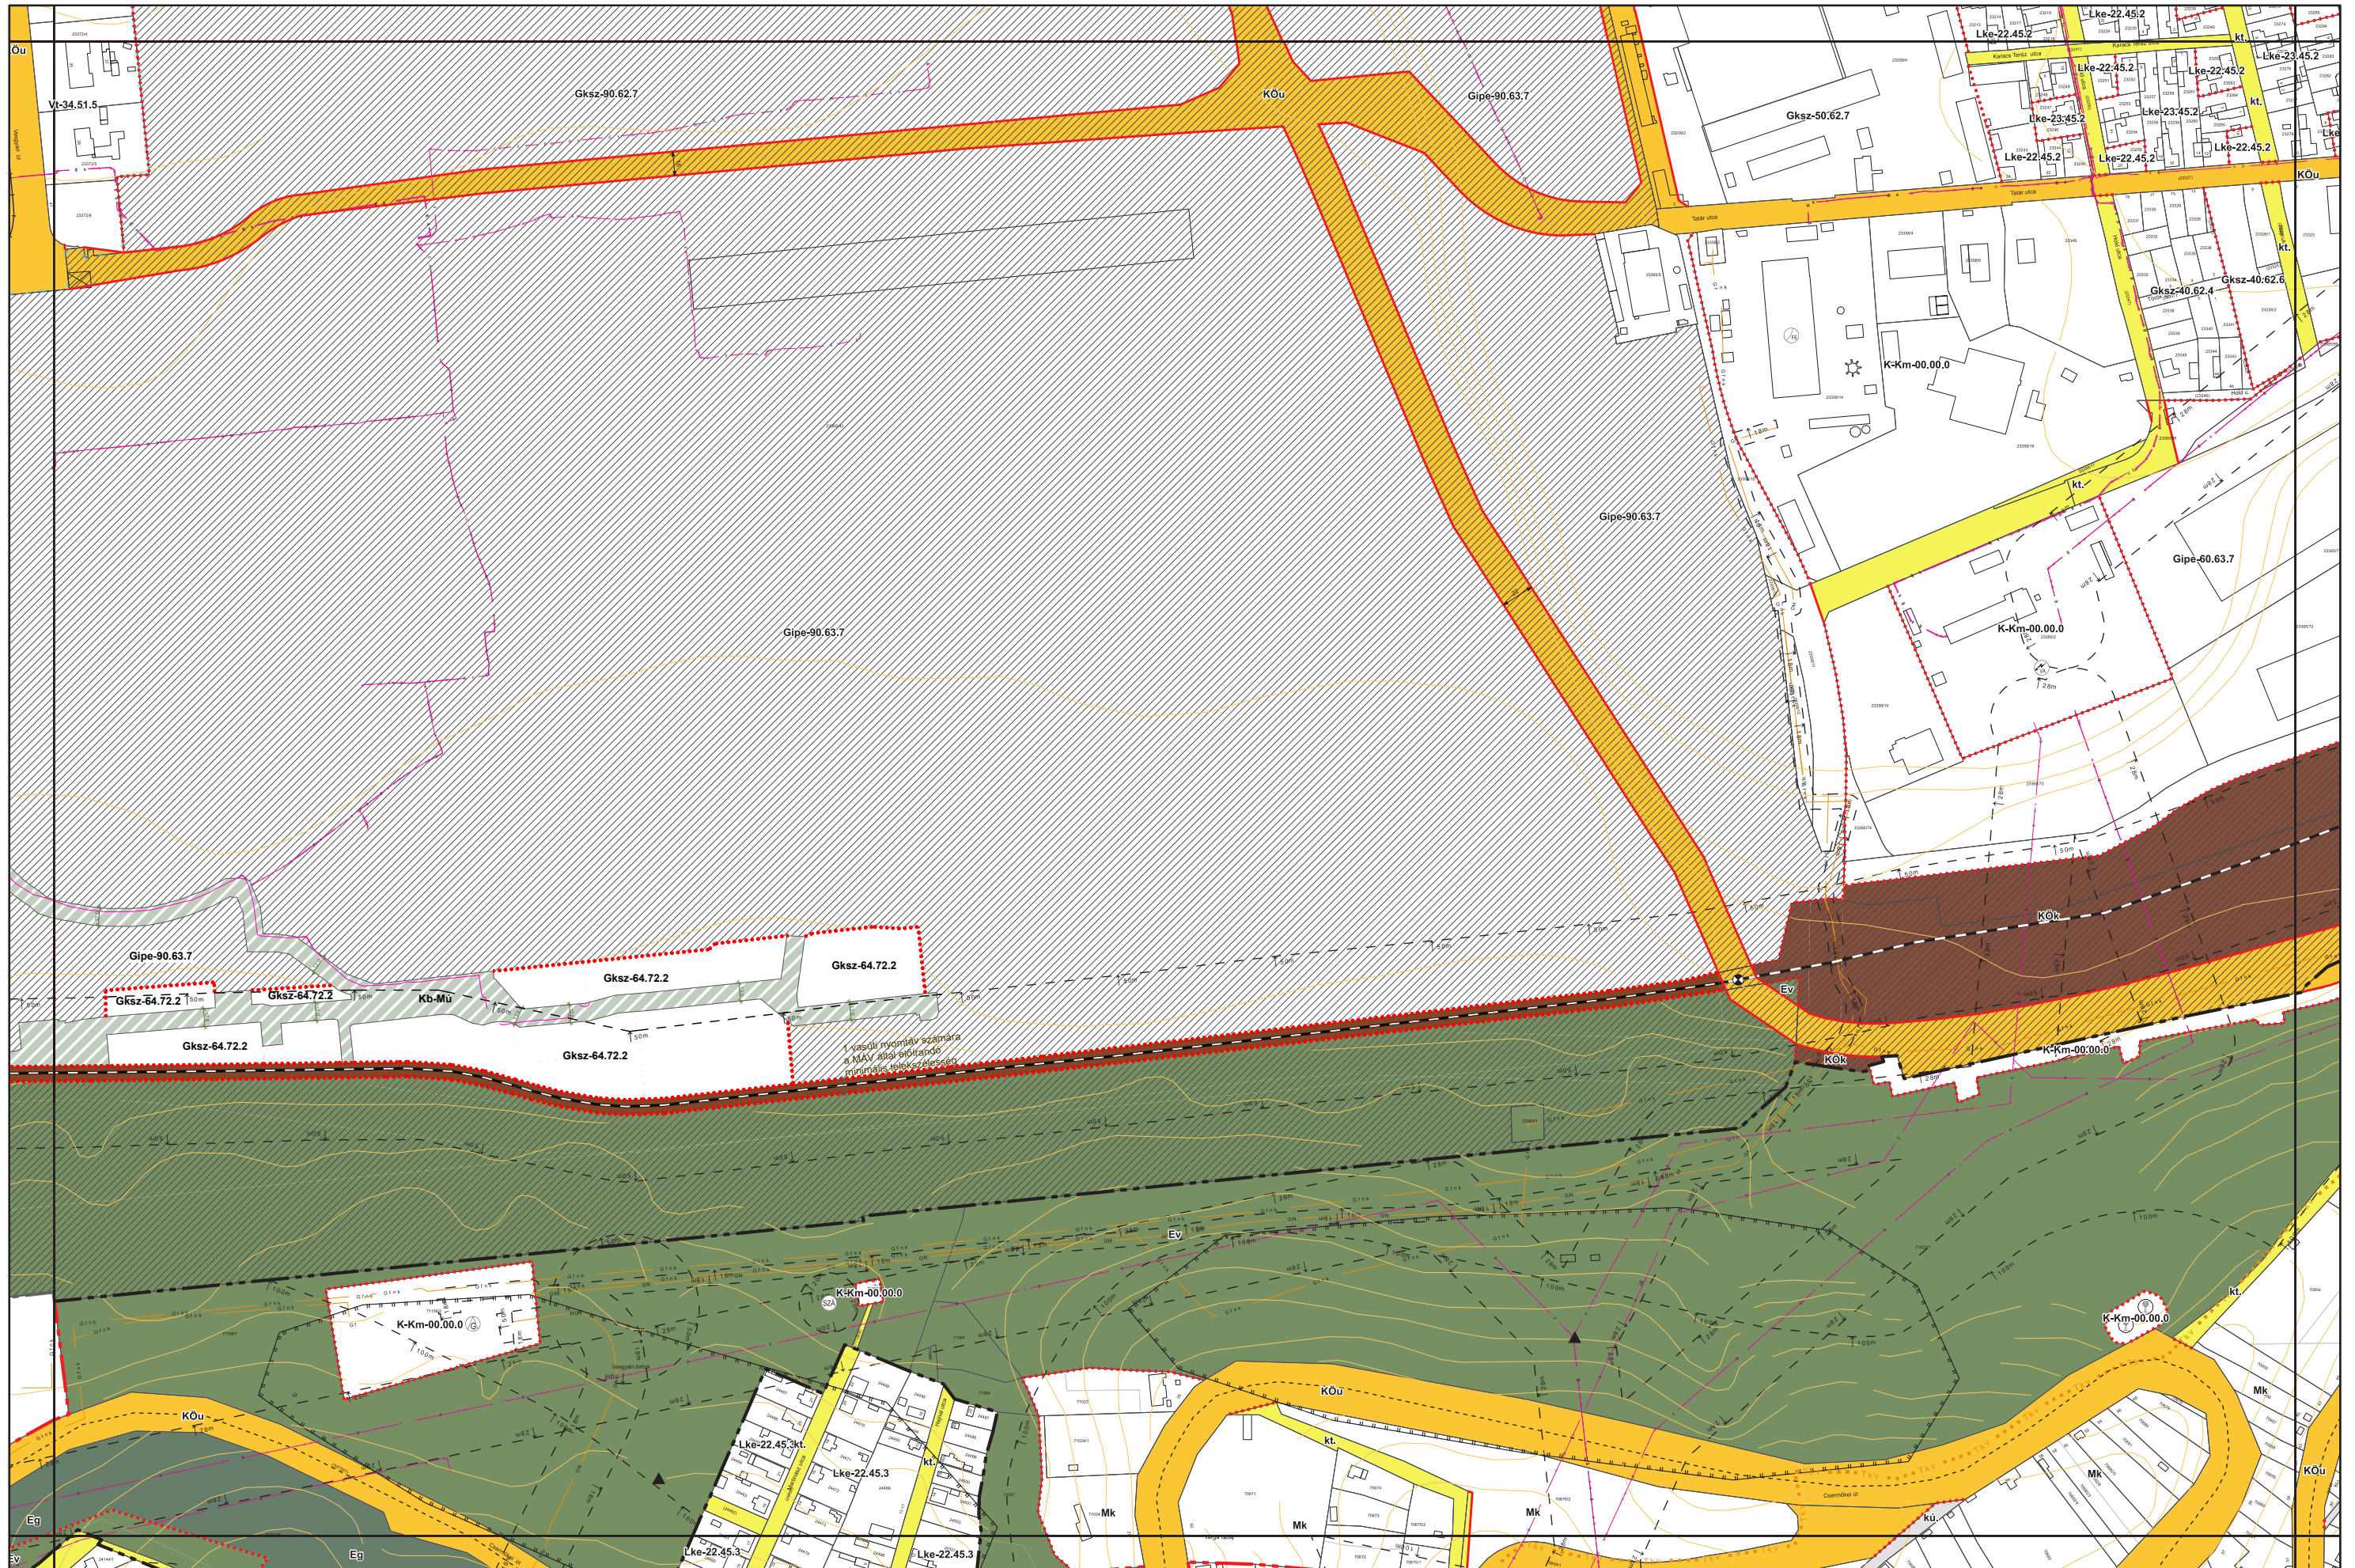

3. melléklet a 15/2024. (VI.26.) önkormányzati rendelethez

a 38/2022. (XII. 16.) önkormányzati rendelet 5 mellékletéhez

(A melléklet szövegét a(z) Belterületi_szabályozási_tervlapok_módosítása.pdf elnevezésű fájl tartalmazza.)

5. melléklet a 38/2022. (XII. 16.) önkormányzati rendelethez
14/2024. (VI. 21.) önkormányzati rendelettel módosított tervlap

Készült az állami alapadatok felhasználásával. Adatszolgáltatás sorszáma: 1955

Miskolc Megyei Jogú Város Belterületi Szabályozási Terve M=1:4000

Miskolc Megyei Jogú Város Belterületi Szabályozási Terve M=1:4000

5. melléklet a 38/2022. (XII. 16.) önkormányzati rendelethez

Készült az állami alapadatok felhasználásával. Adatszolgáltatás sorszáma: 1955