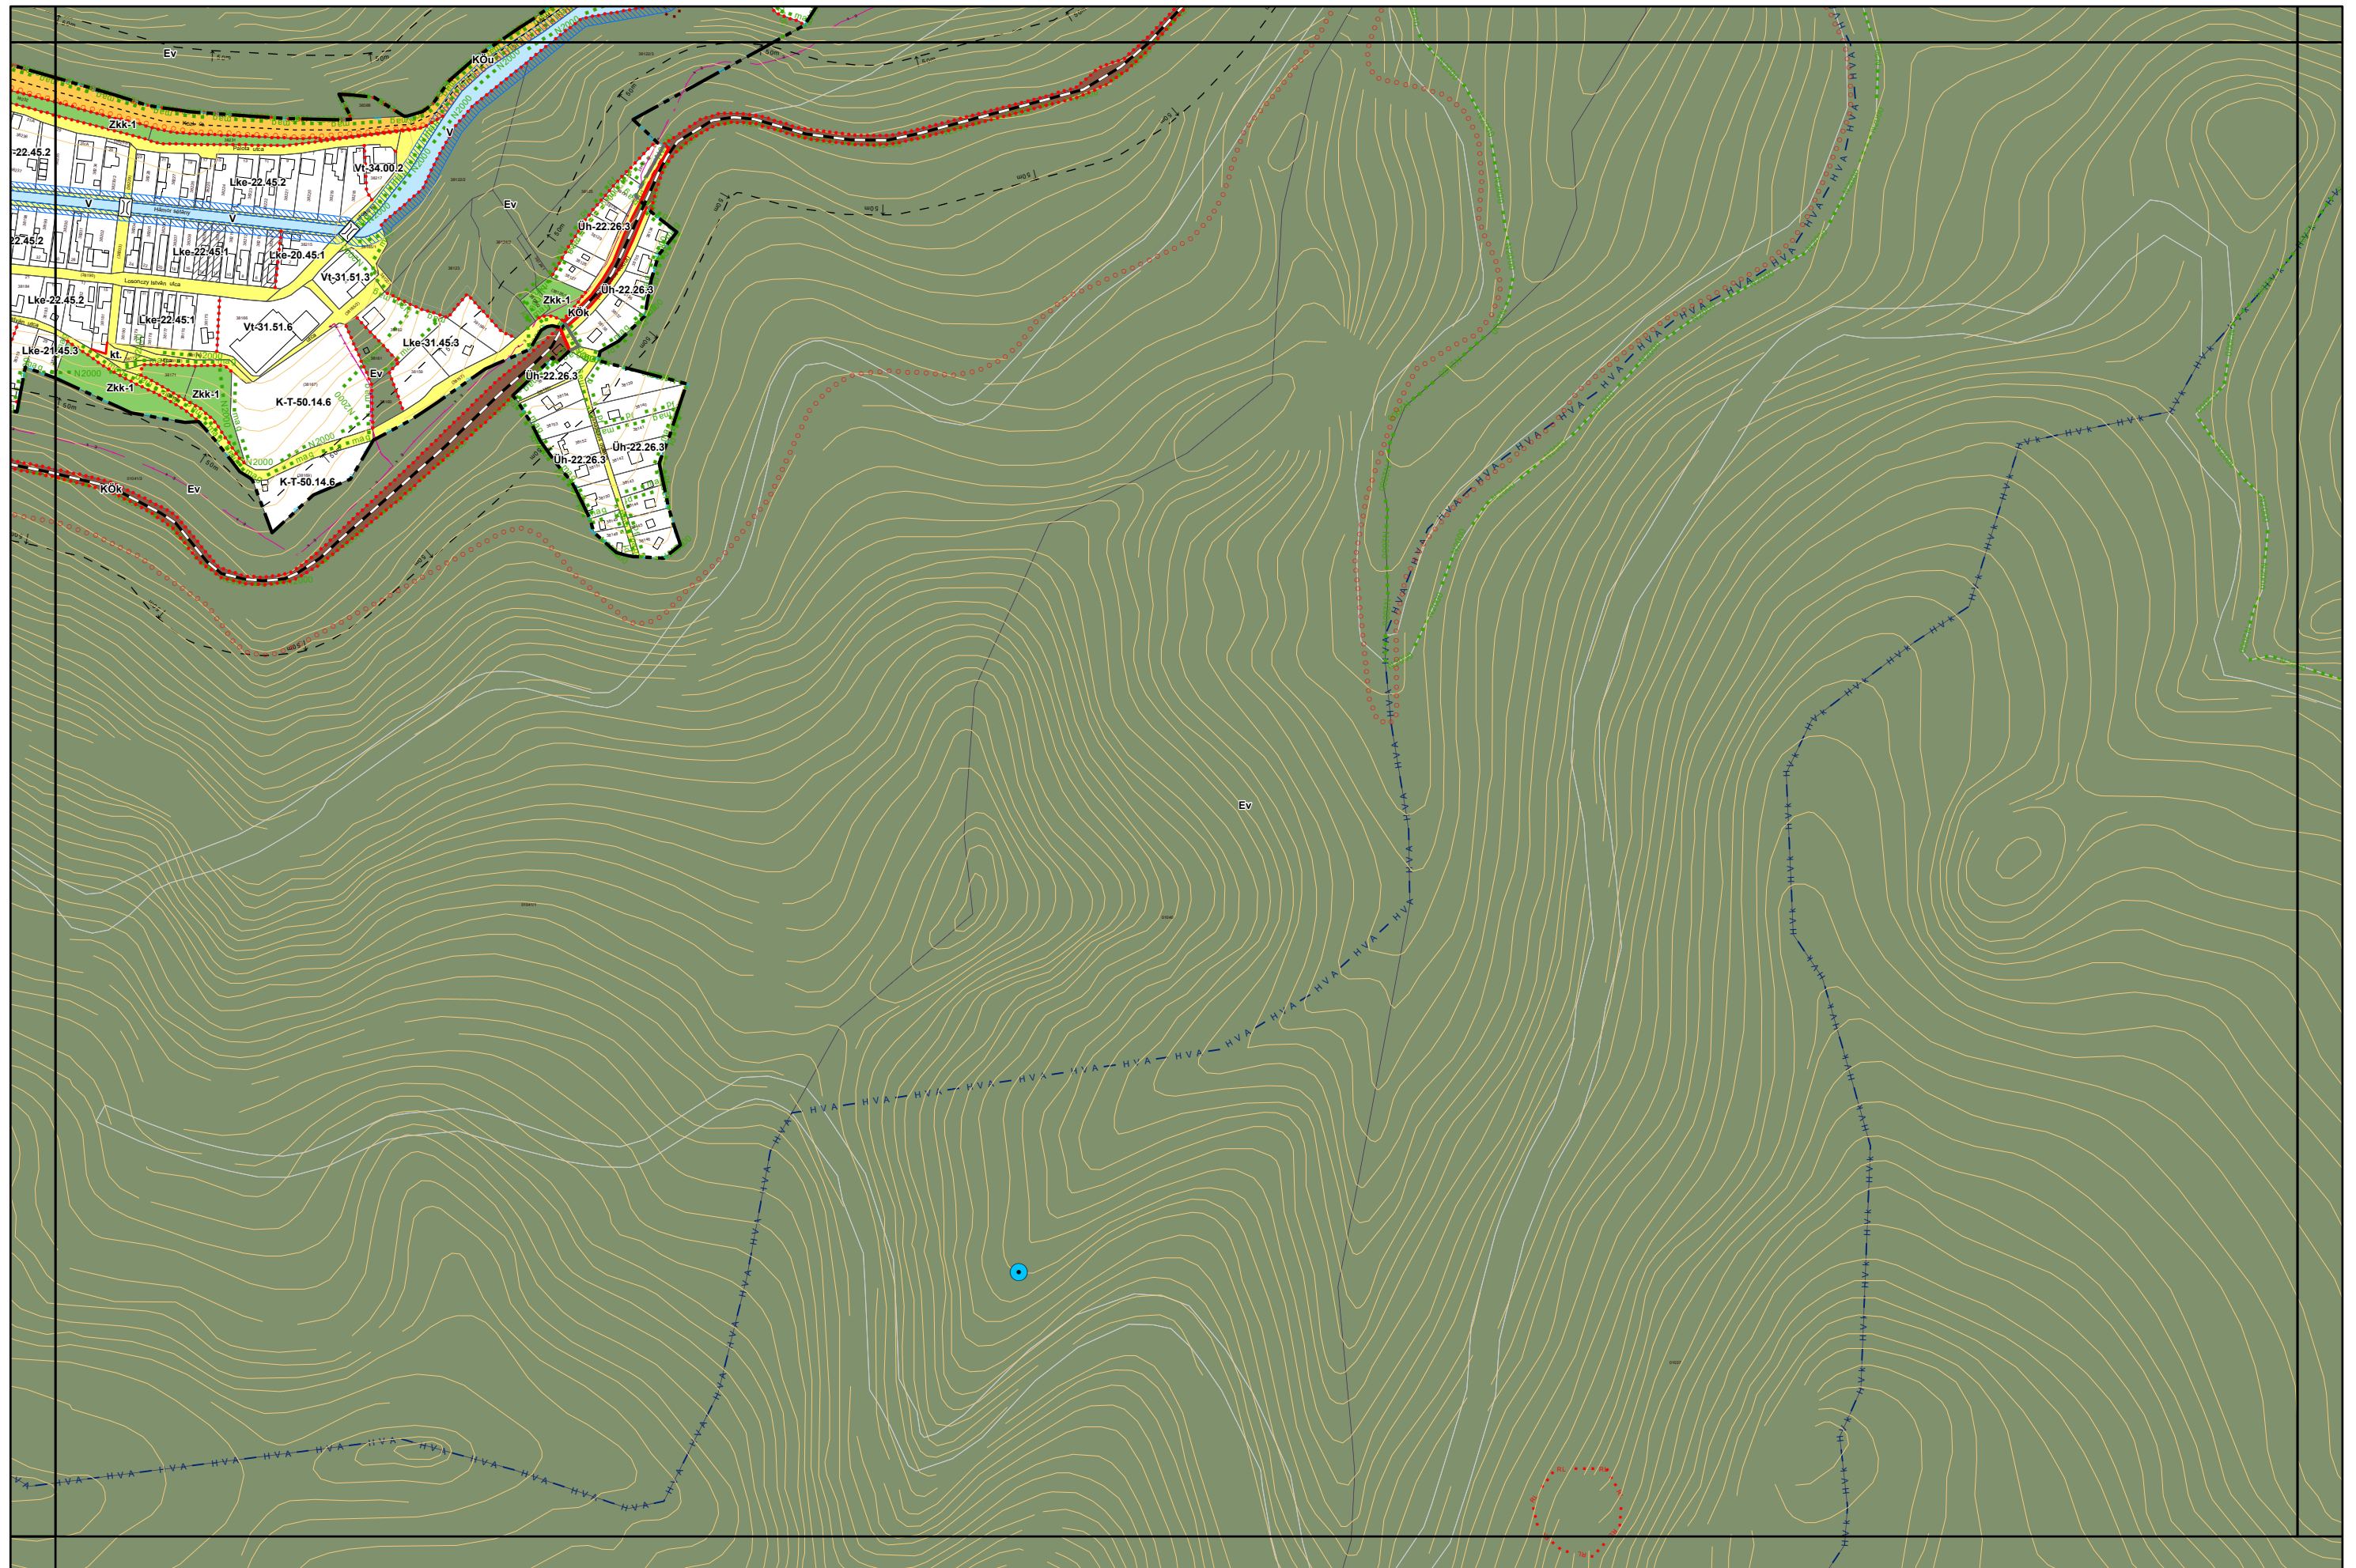

3. melléklet a 15/2024. (VI.26.) önkormányzati rendelethez

a 38/2022. (XII. 16.) önkormányzati rendelet 5 mellékletéhez

(A melléklet szövegét a(z) Belterületi_szabályozási_tervlapok_módosítása.pdf elnevezésű fájl tartalmazza.)

5. melléklet a 38/2022. (XII. 16.) önkormányzati rendelethez
14/2024. (VI. 21.) önkormányzati rendelettel módosított tervlap

Készült az állami alapadatok felhasználásával. Adatszolgáltatás sorszáma: 1955

Miskolc Megyei Jogú Város Belterületi Szabályozási Terve M=1:4000

Miskolc Megyei Jogú Város Belterületi Szabályozási Terve M=1:4000

5. melléklet a 38/2022. (XII. 16.) önkormányzati rendelethez

Készült az állami alapadatok felhasználásával. Adatszolgáltatás sorszáma: 1955