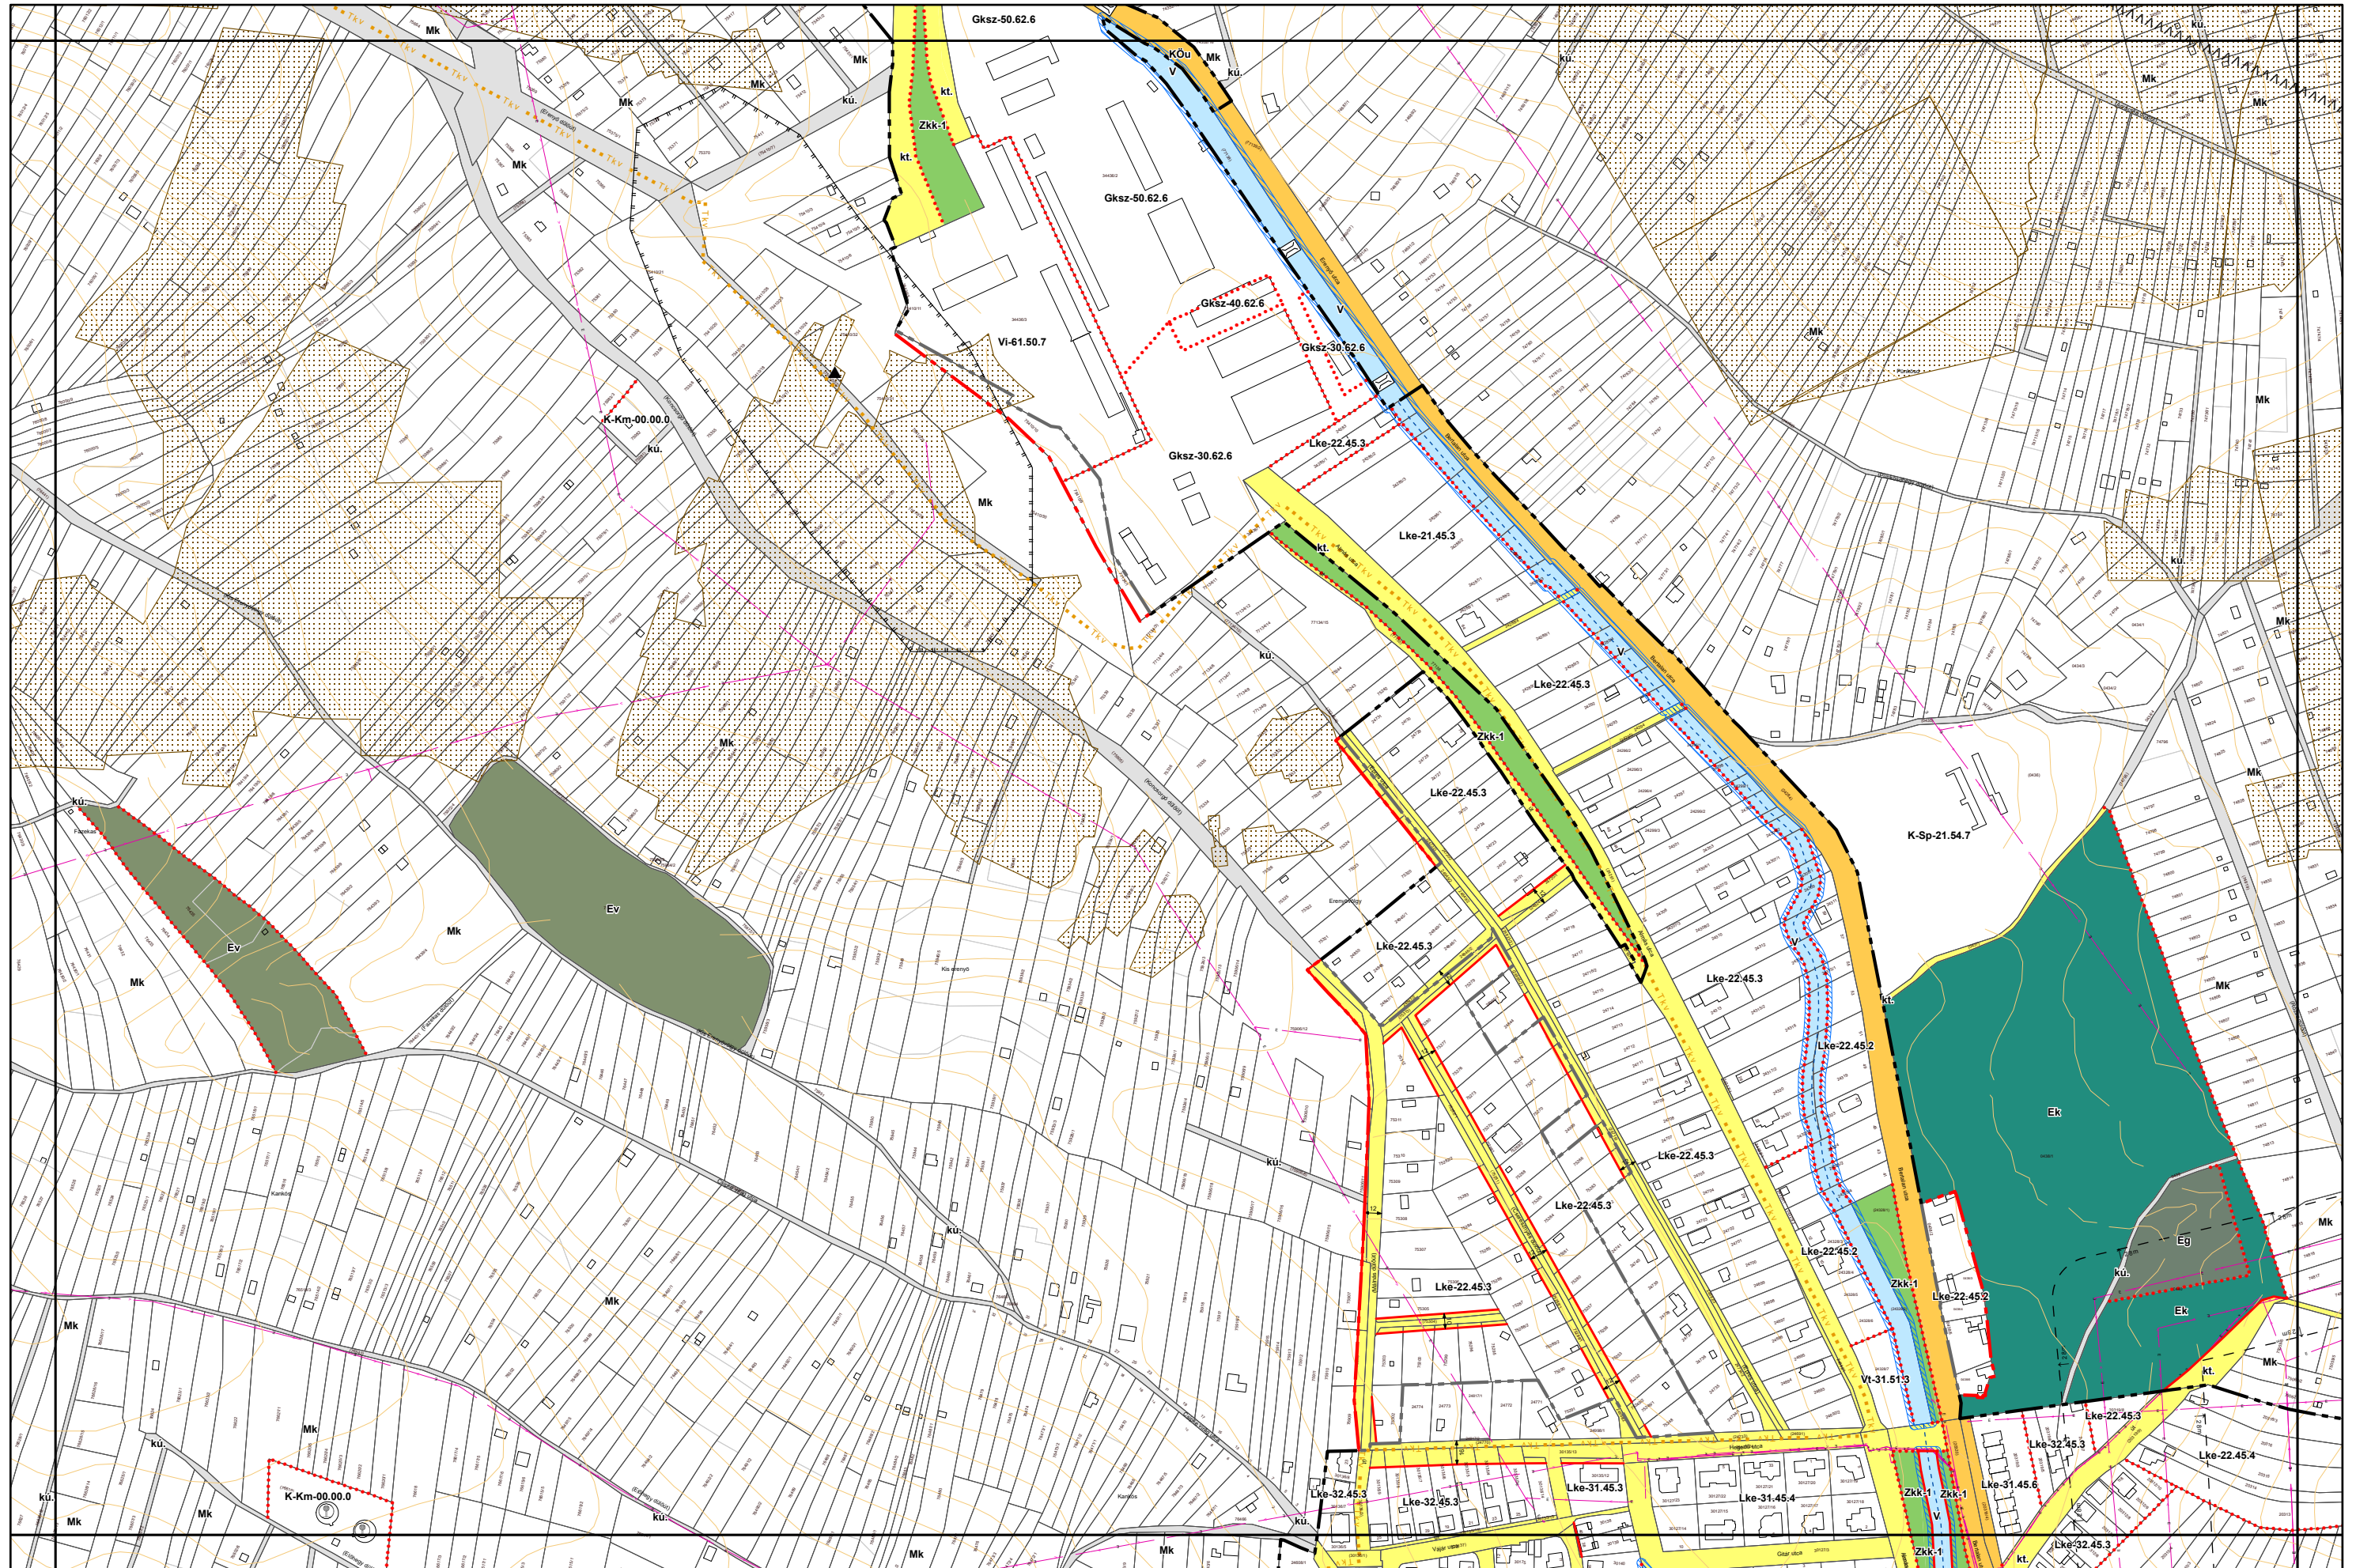

3. melléklet a 15/2024. (VI.26.) önkormányzati rendelethez

a 38/2022. (XII. 16.) önkormányzati rendelet 5 mellékletéhez

(A melléklet szövegét a(z) Belterületi_szabályozási_tervlapok_módosítása.pdf elnevezésű fájl tartalmazza.)

5. melléklet a 38/2022. (XII. 16.) önkormányzati rendelethez
14/2024. (VI. 21.) önkormányzati rendelettel módosított tervlap

Készült az állami alapadatok felhasználásával. Adatszolgáltatás sorszáma: 1955

Miskolc Megyei Jogú Város Belterületi Szabályozási Terve M=1:4000

Miskolc Megyei Jogú Város Belterületi Szabályozási Terve M=1:4000

5. melléklet a 38/2022. (XII. 16.) önkormányzati rendelethez

Készült az állami alapadatok felhasználásával. Adatszolgáltatás sorszáma: 1955