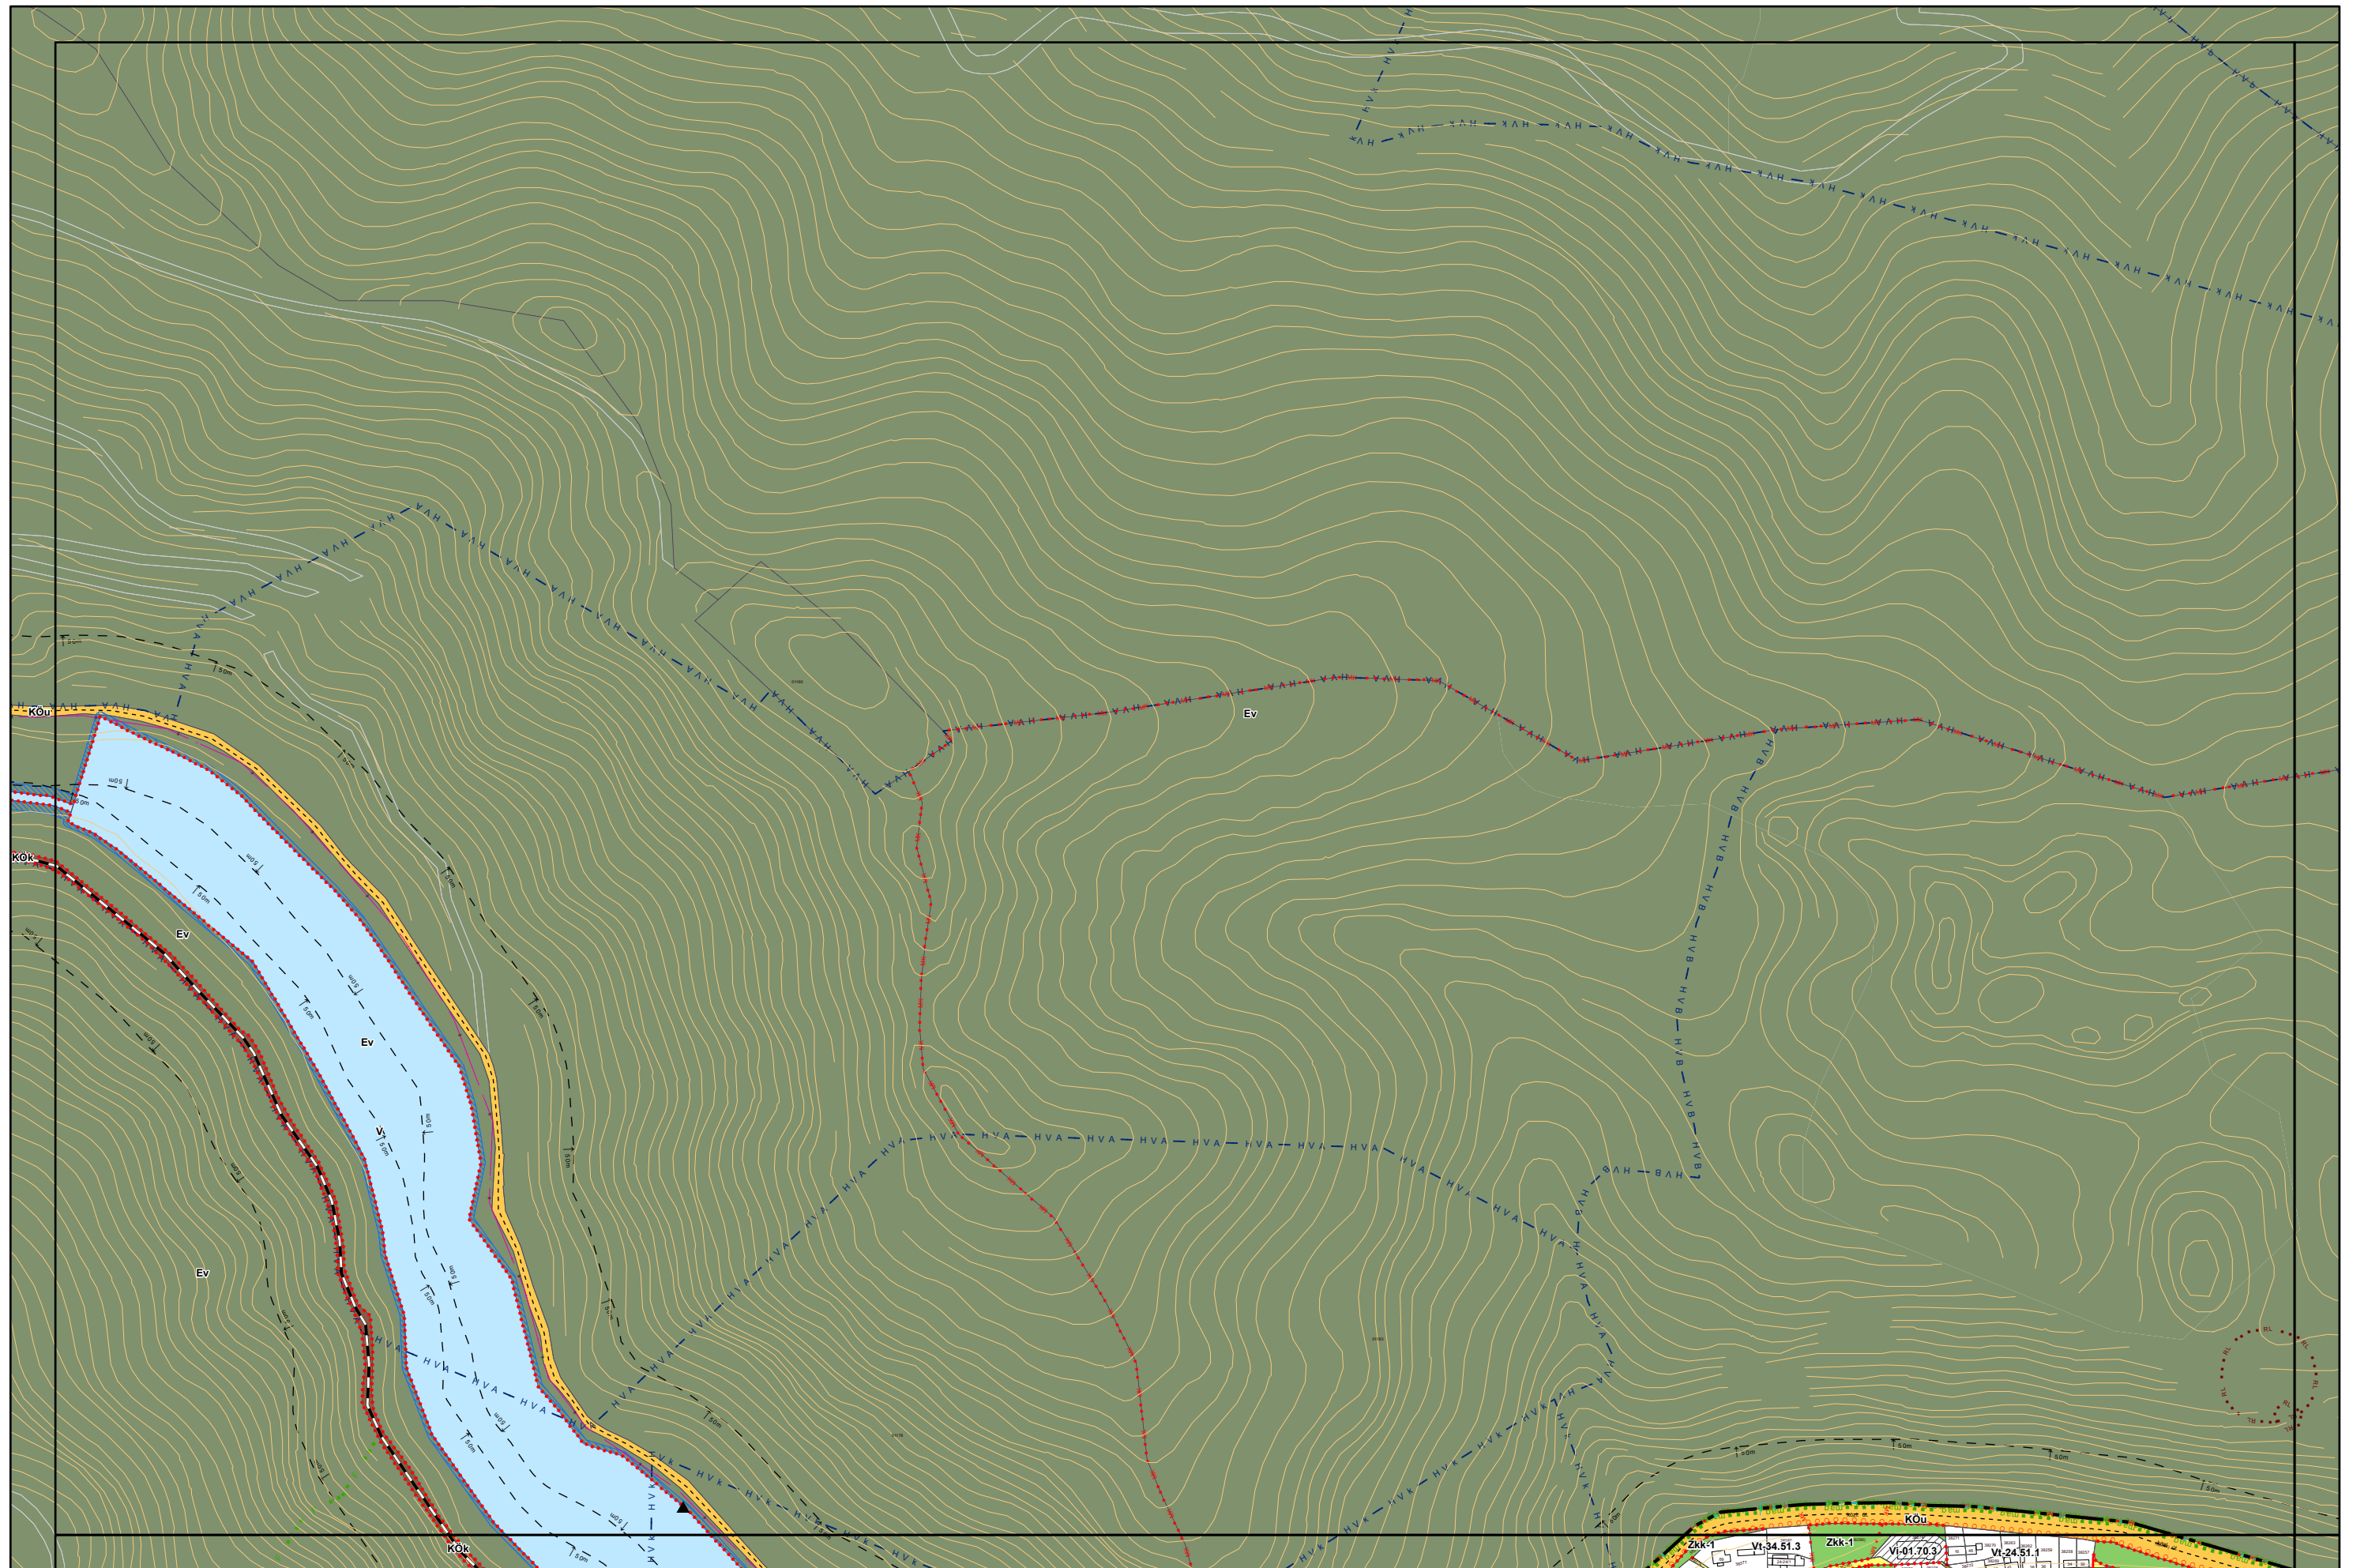

3. melléklet a 15/2024. (VI.26.) önkormányzati rendelethez

a 38/2022. (XII. 16.) önkormányzati rendelet 5 mellékletéhez

(A melléklet szövegét a(z) Belterületi_szabályozási_tervlapok_módosítása.pdf elnevezésű fájl tartalmazza.)

5. melléklet a 38/2022. (XII. 16.) önkormányzati rendelethez
14/2024. (VI. 21.) önkormányzati rendelettel módosított tervlap

Készült az állami alapadatok felhasználásával. Adatszolgáltatás sorszáma: 1955

Miskolc Megyei Jogú Város Belterületi Szabályozási Terve M=1:4000

Miskolc Megyei Jogú Város Belterületi Szabályozási Terve M=1:4000

5. melléklet a 38/2022. (XII. 16.) önkormányzati rendelethez

Készült az állami alapadatok felhasználásával. Adatszolgáltatás sorszáma: 1955