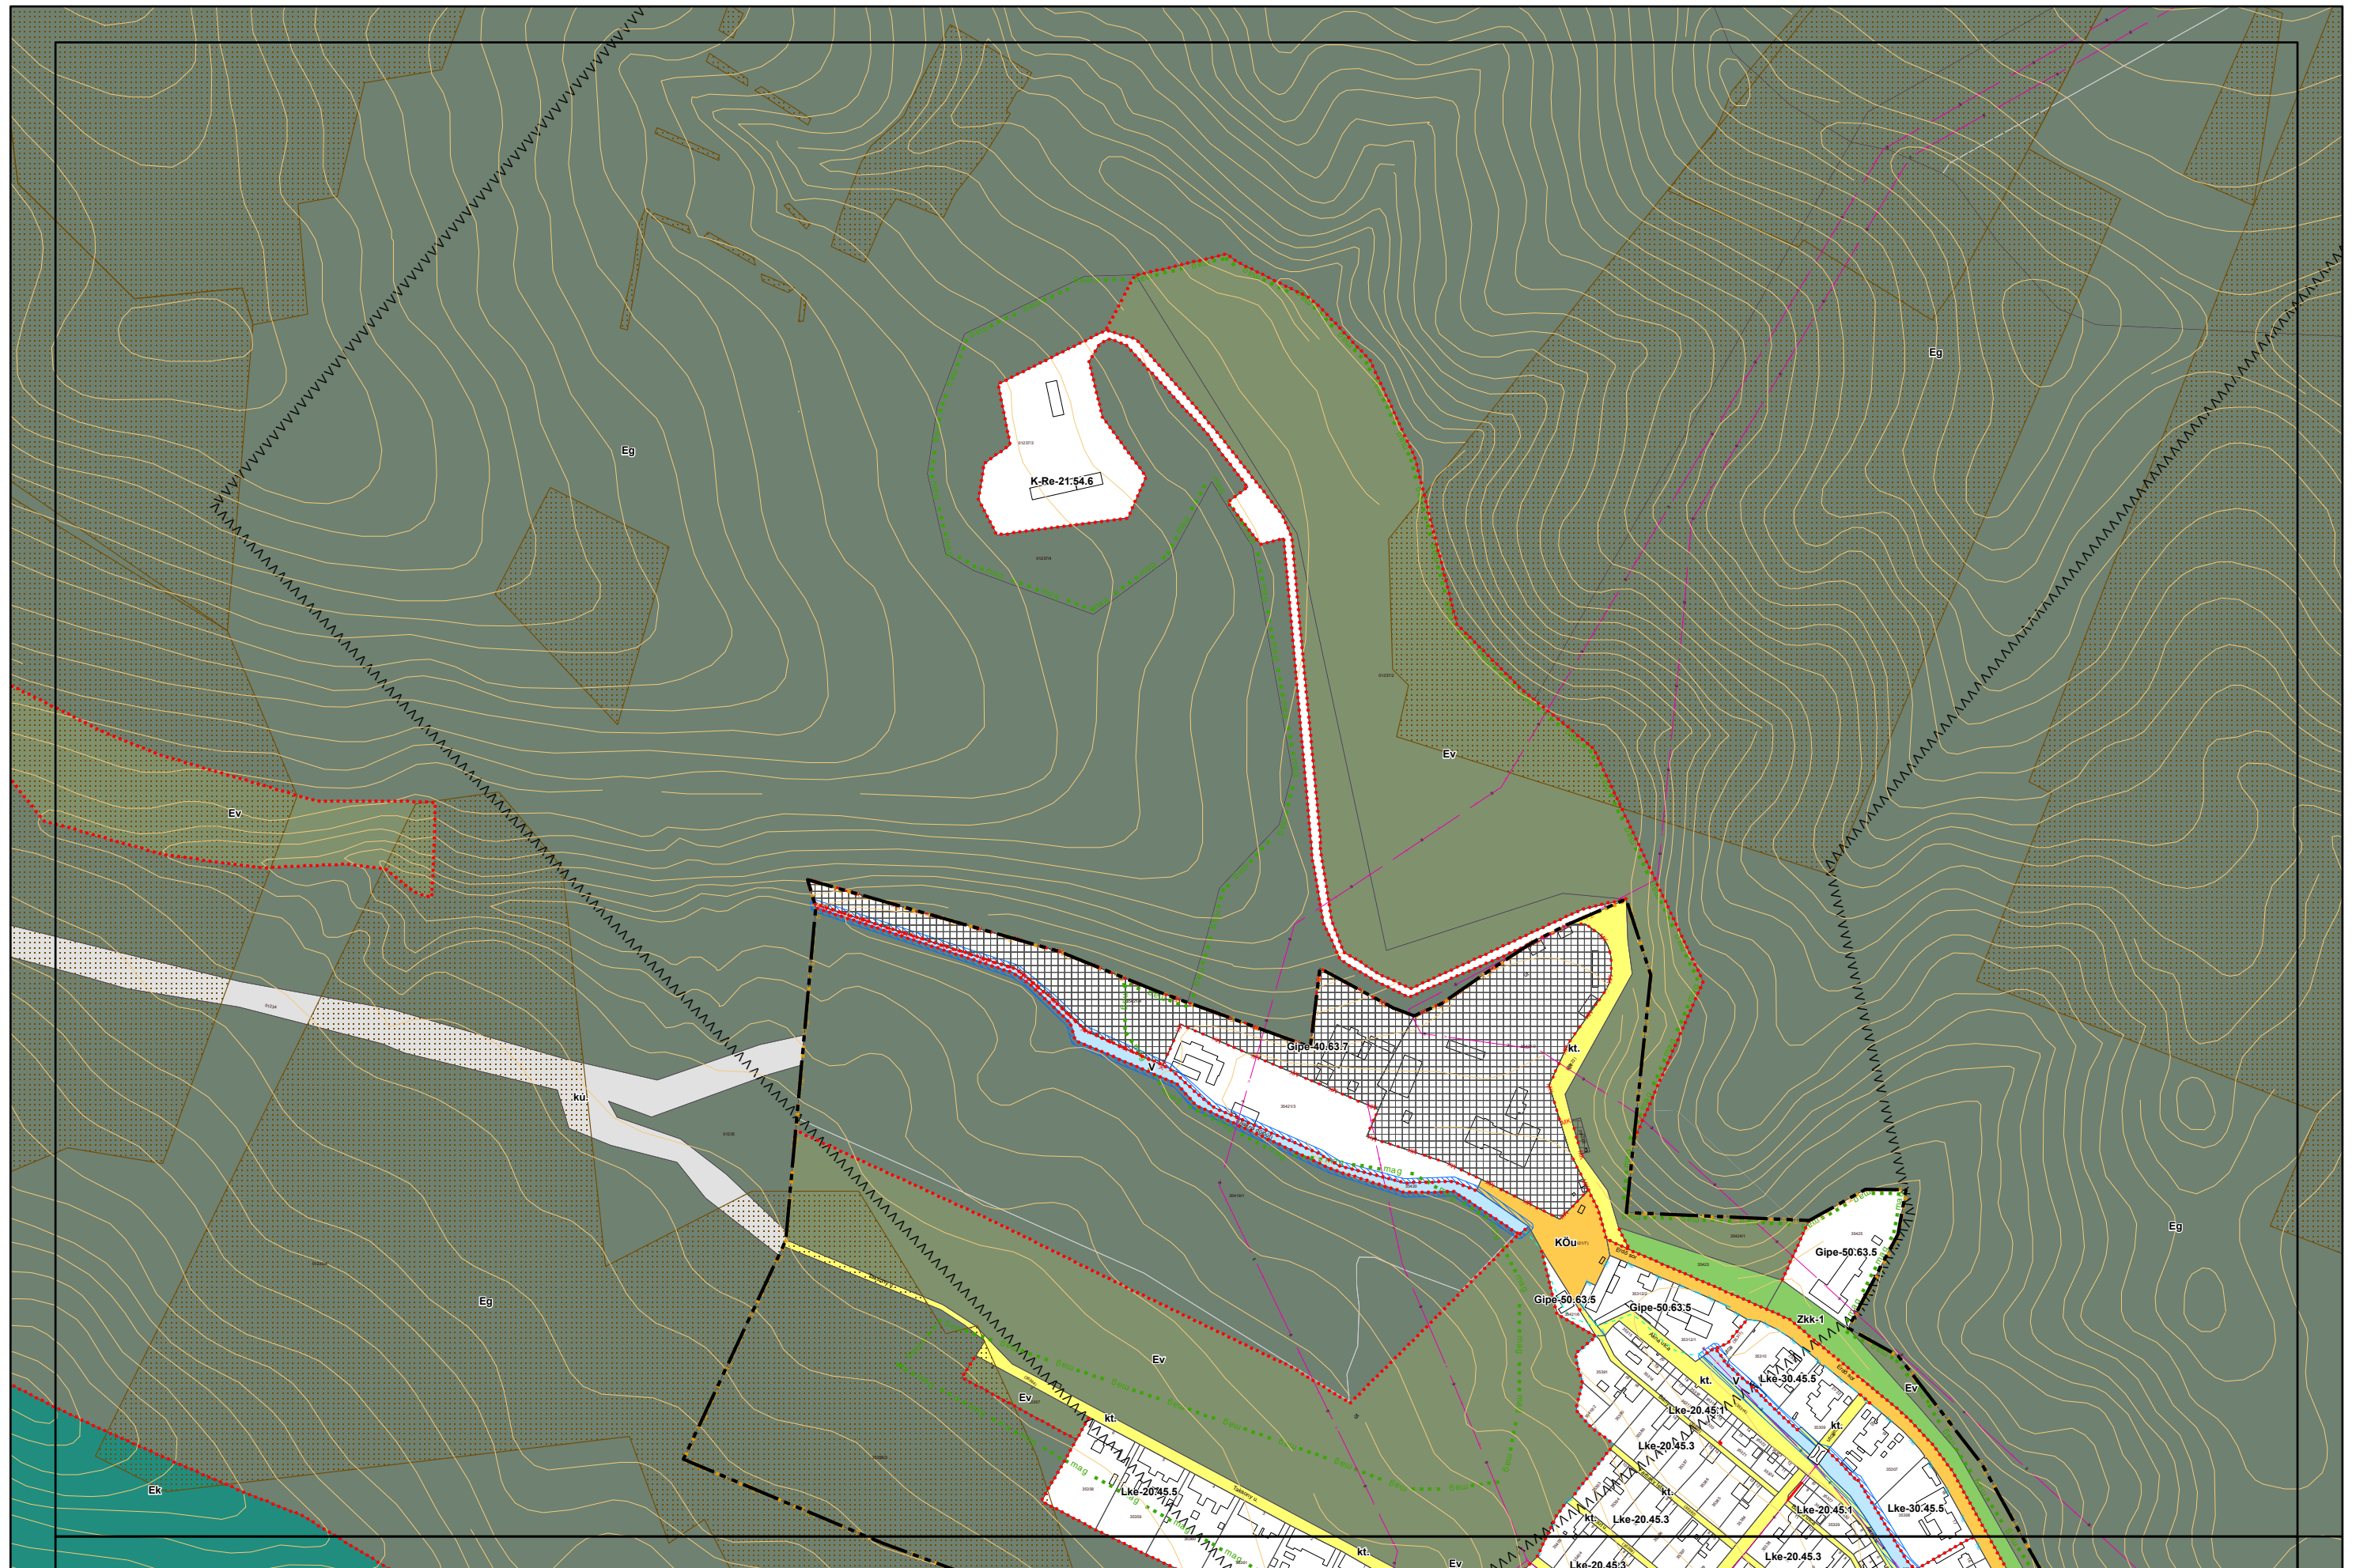

3. melléklet a 15/2024. (VI.26.) önkormányzati rendelethez

a 38/2022. (XII. 16.) önkormányzati rendelet 5 mellékletéhez

(A melléklet szövegét a(z) Belterületi_szabályozási_tervlapok_módosítása.pdf elnevezésű fájl tartalmazza.)

5. melléklet a 38/2022. (XII. 16.) önkormányzati rendelethez
14/2024. (VI. 21.) önkormányzati rendelettel módosított tervlap

Készült az állami alapadatok felhasználásával. Adatszolgáltatás sorszáma: 1955

Miskolc Megyei Jogú Város Belterületi Szabályozási Terve M=1:4000

Miskolc Megyei Jogú Város Belterületi Szabályozási Terve M=1:4000

5. melléklet a 38/2022. (XII. 16.) önkormányzati rendelethez

Készült az állami alapadatok felhasználásával. Adatszolgáltatás sorszáma: 1955