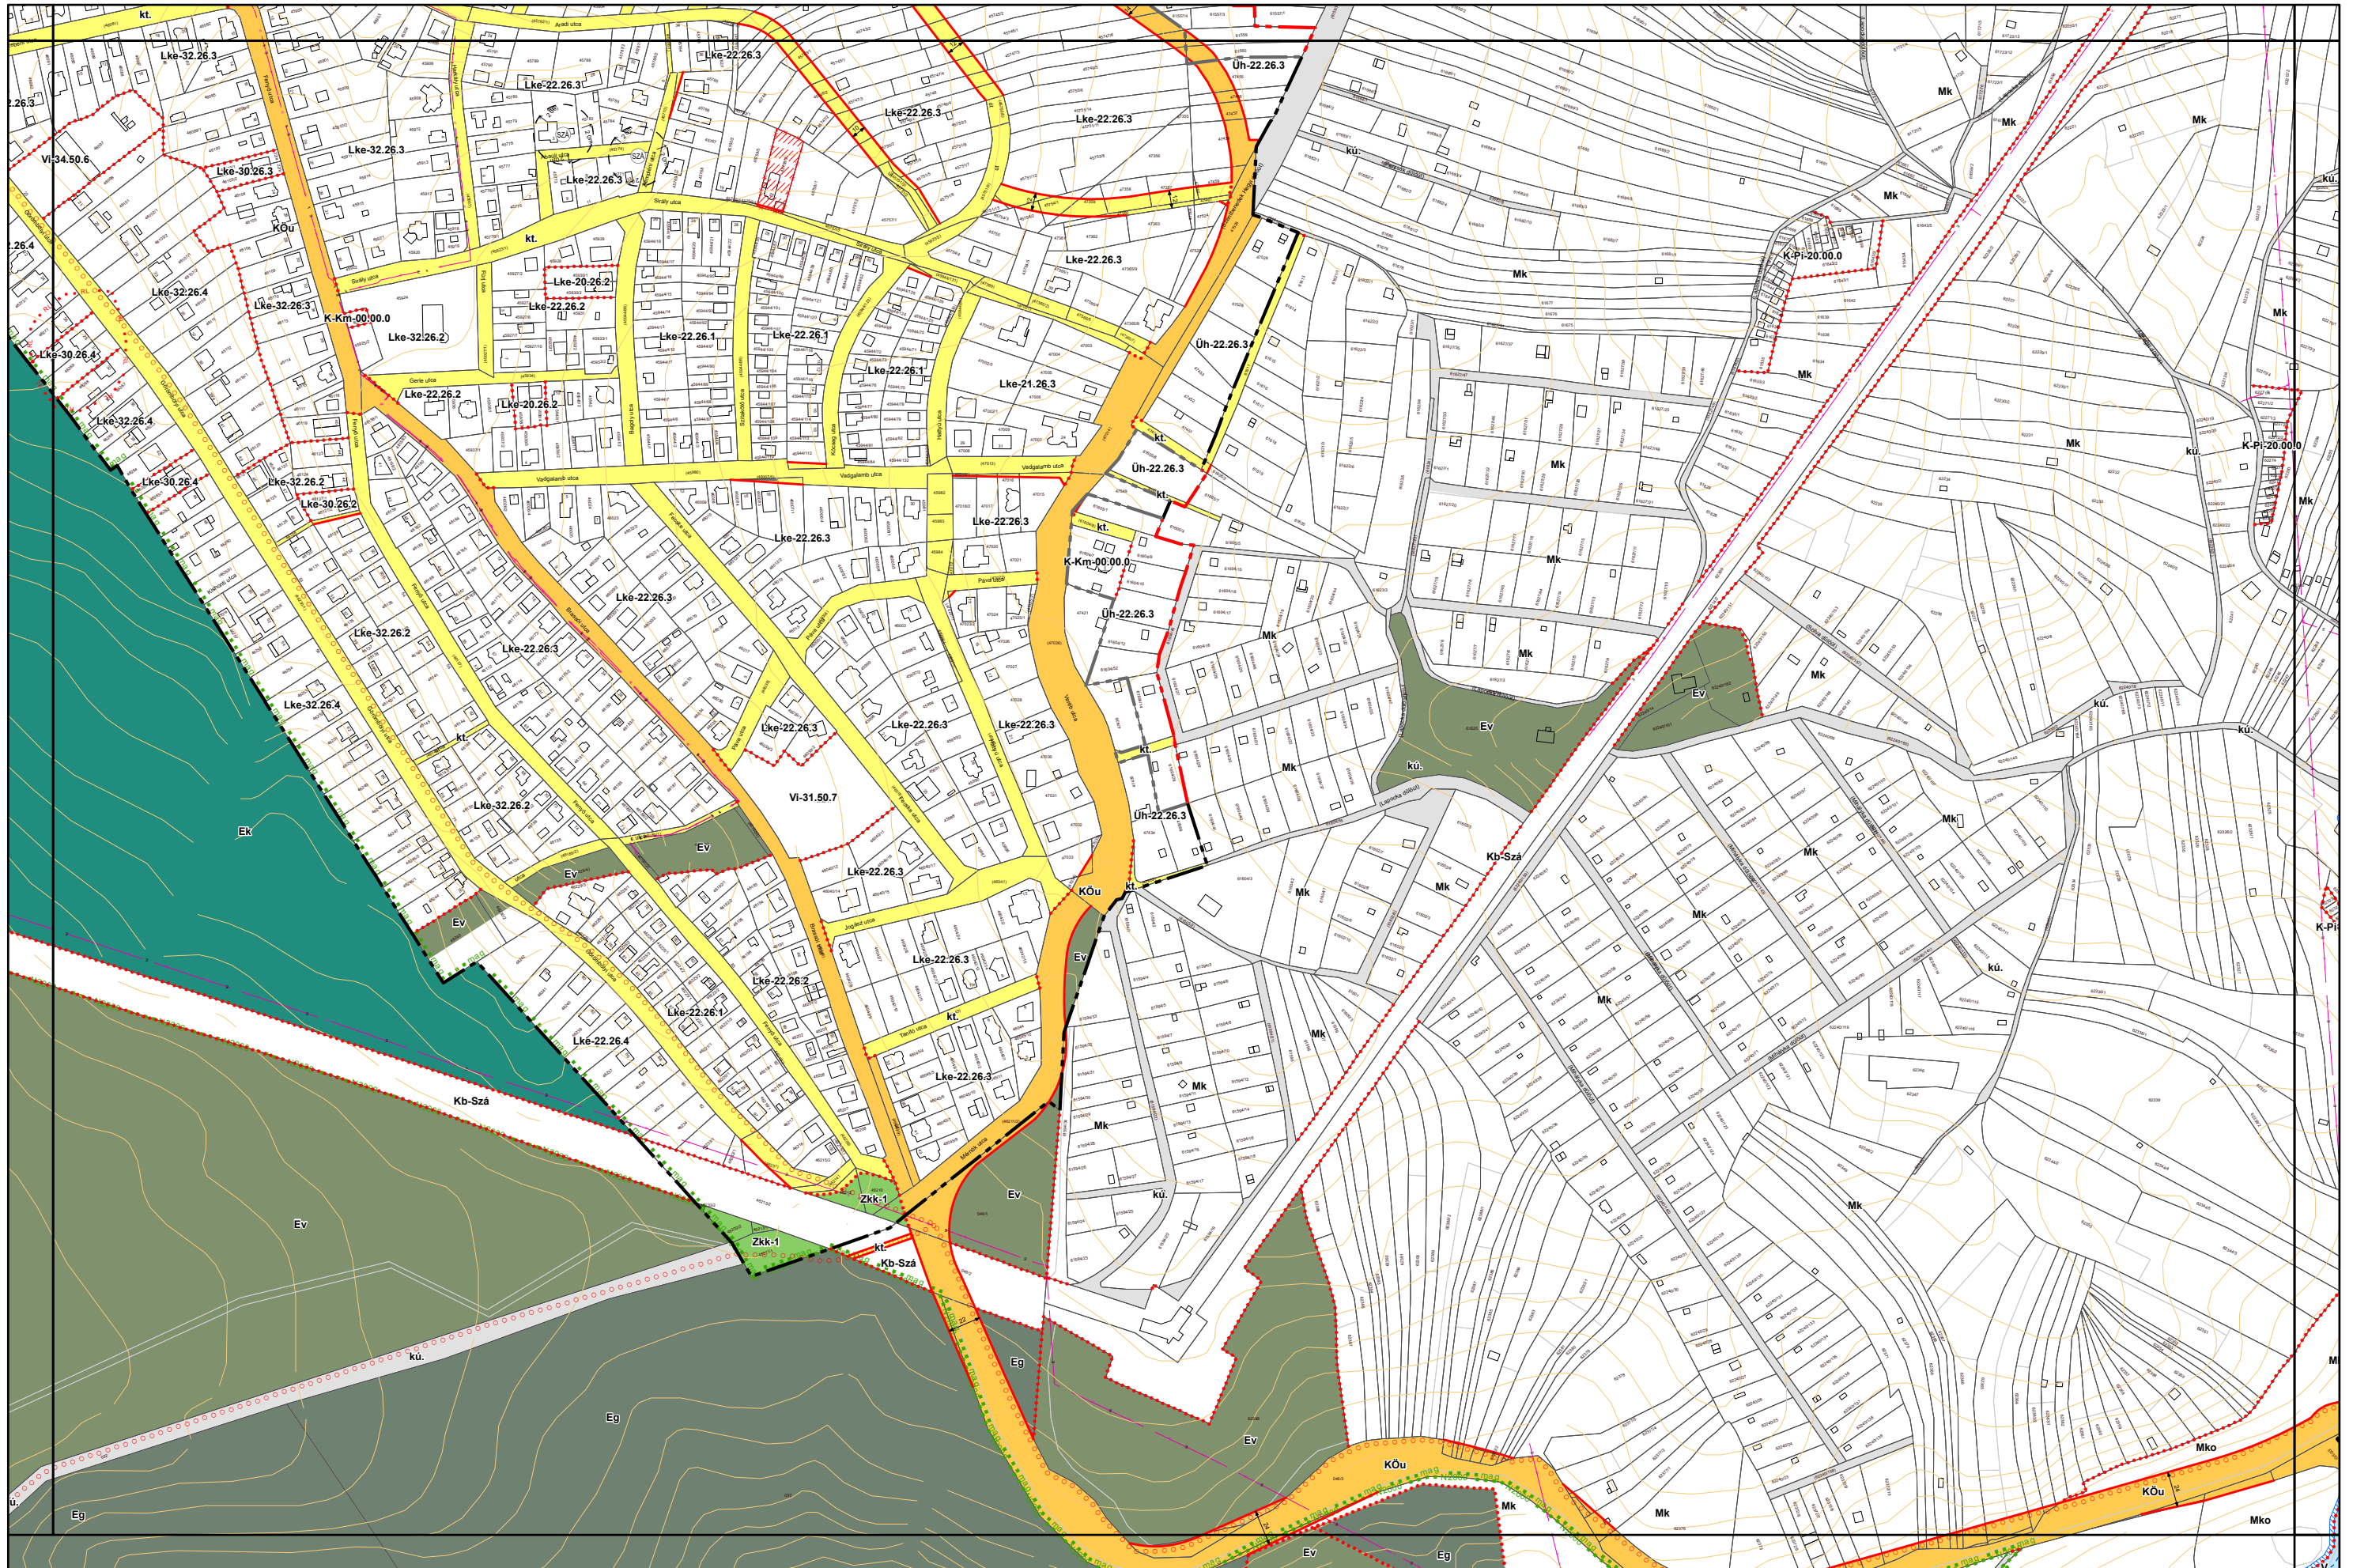

Miskolc Megyei Jogú Város Belterületi Szabályozási Terve M=1:4000