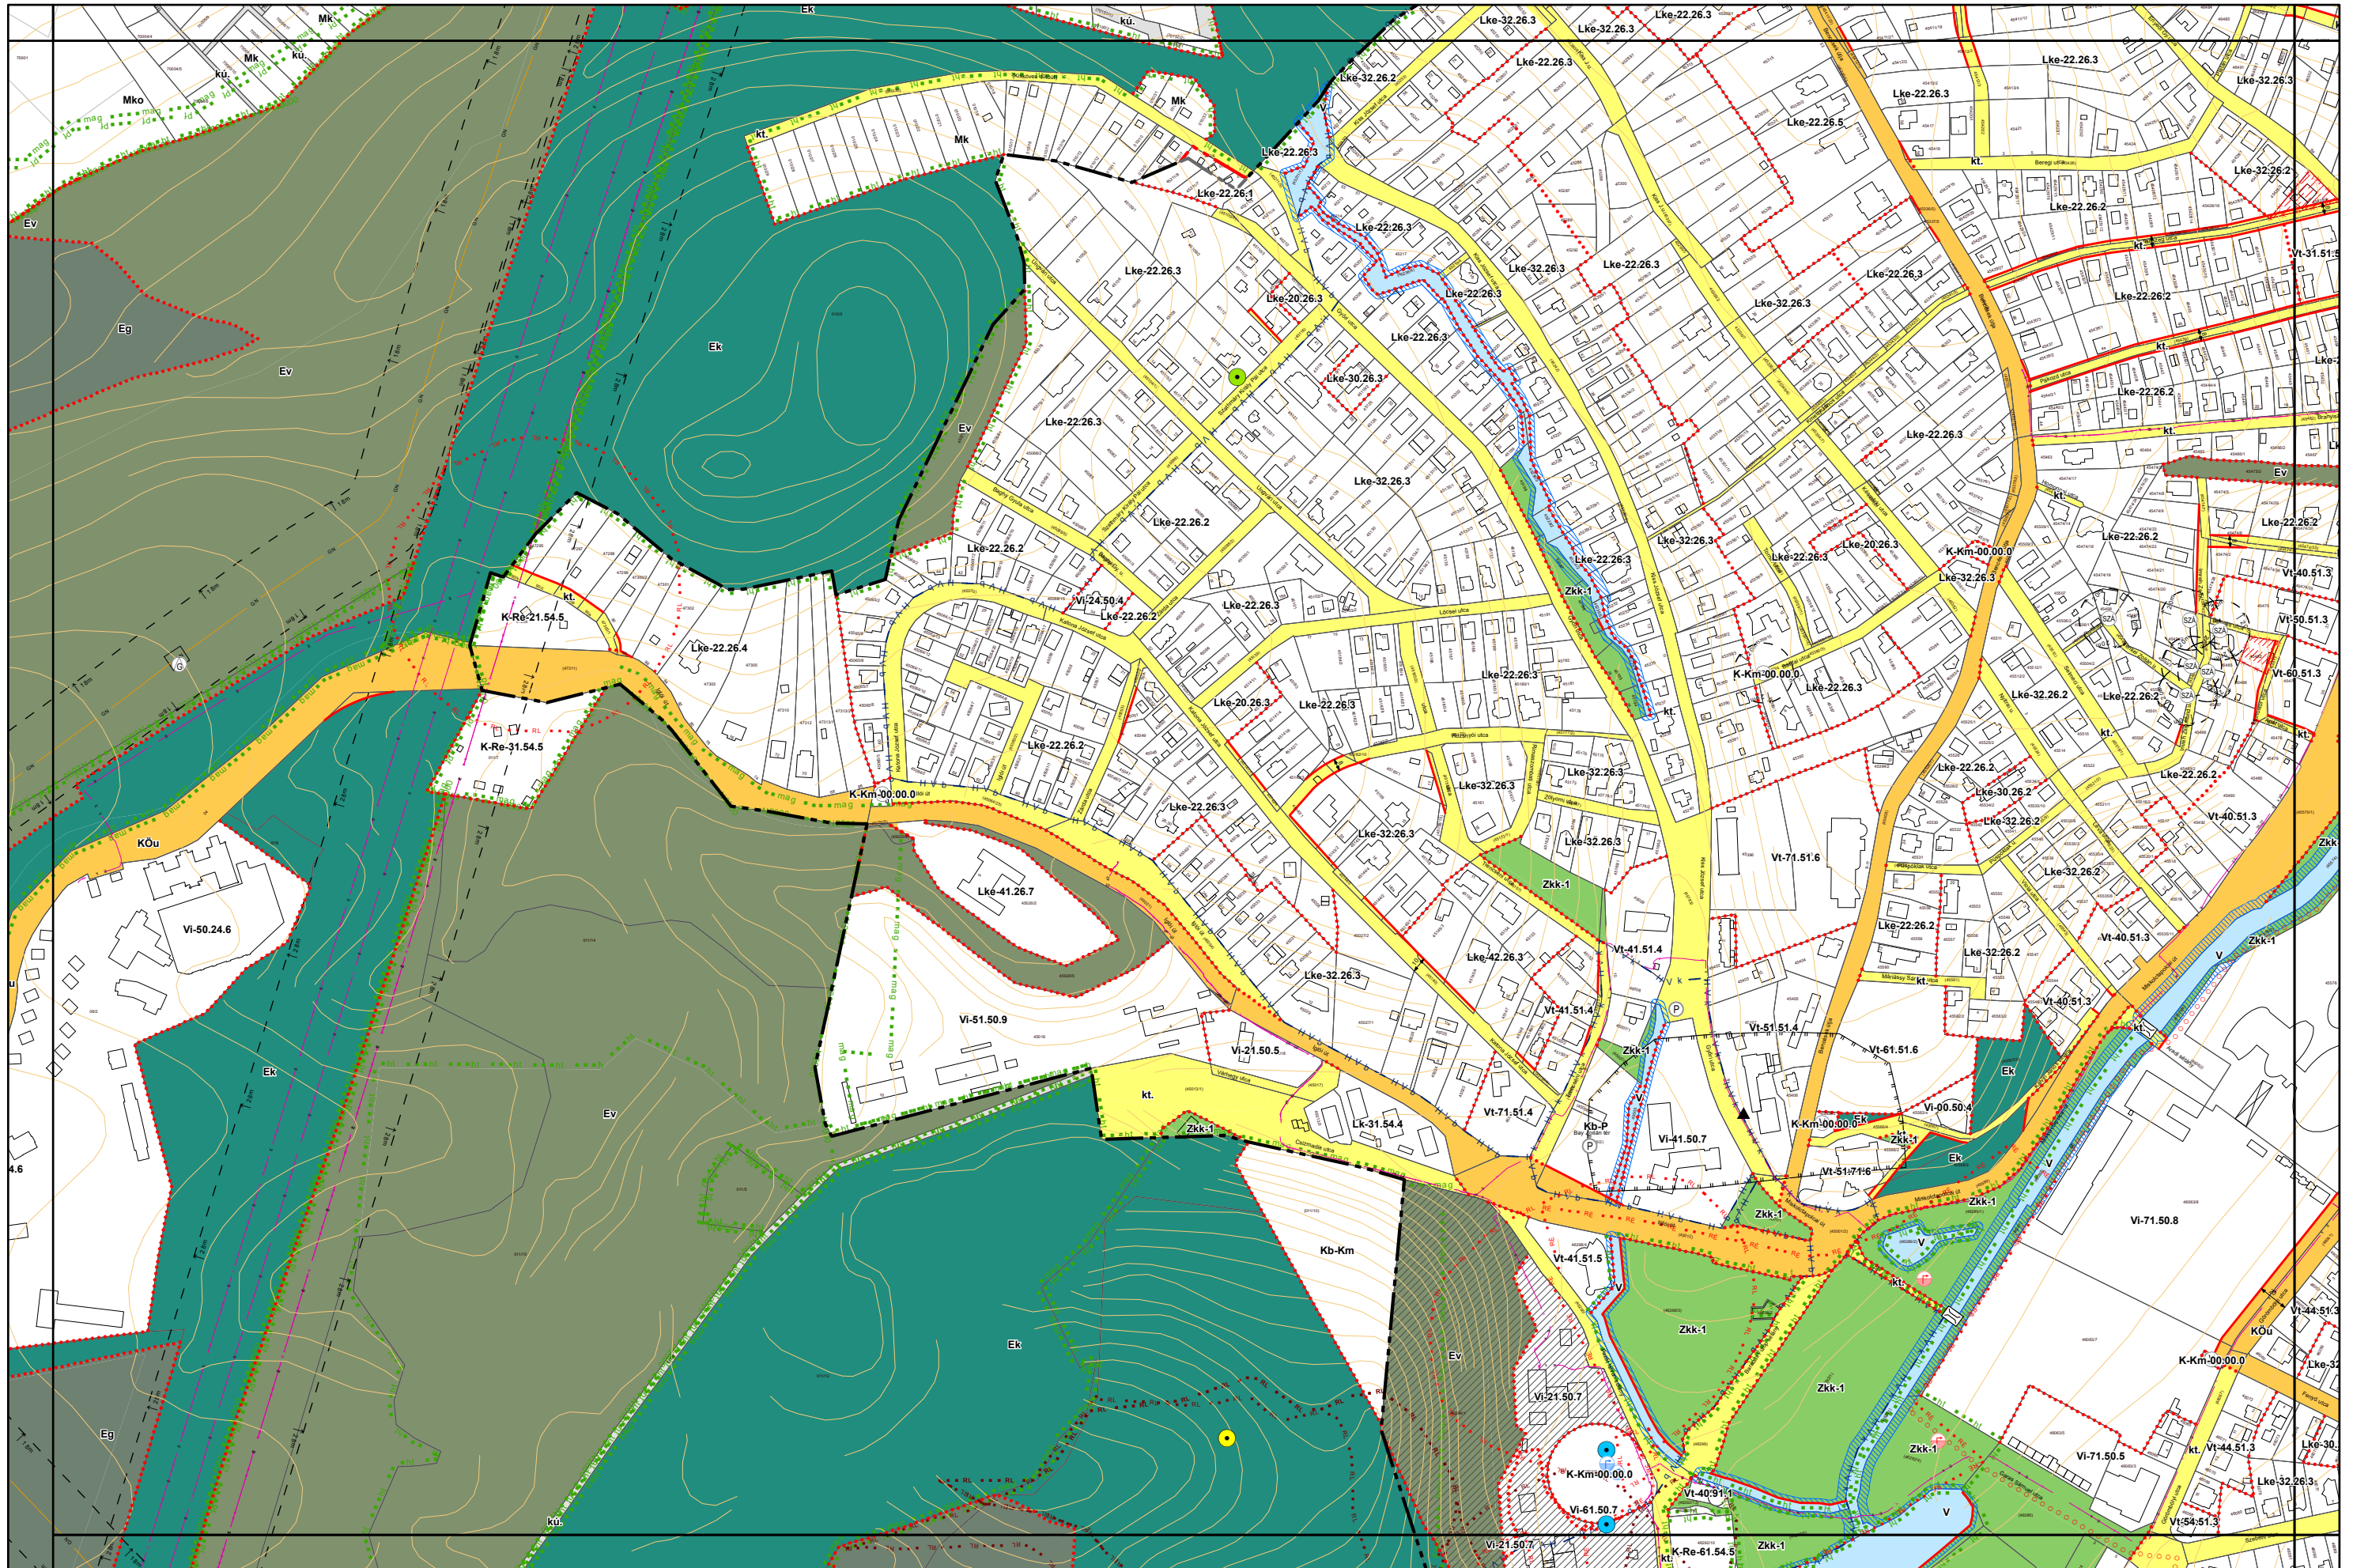

Miskolc Megyei Jogú Város Belterületi Szabályozási Terve M=1:4000