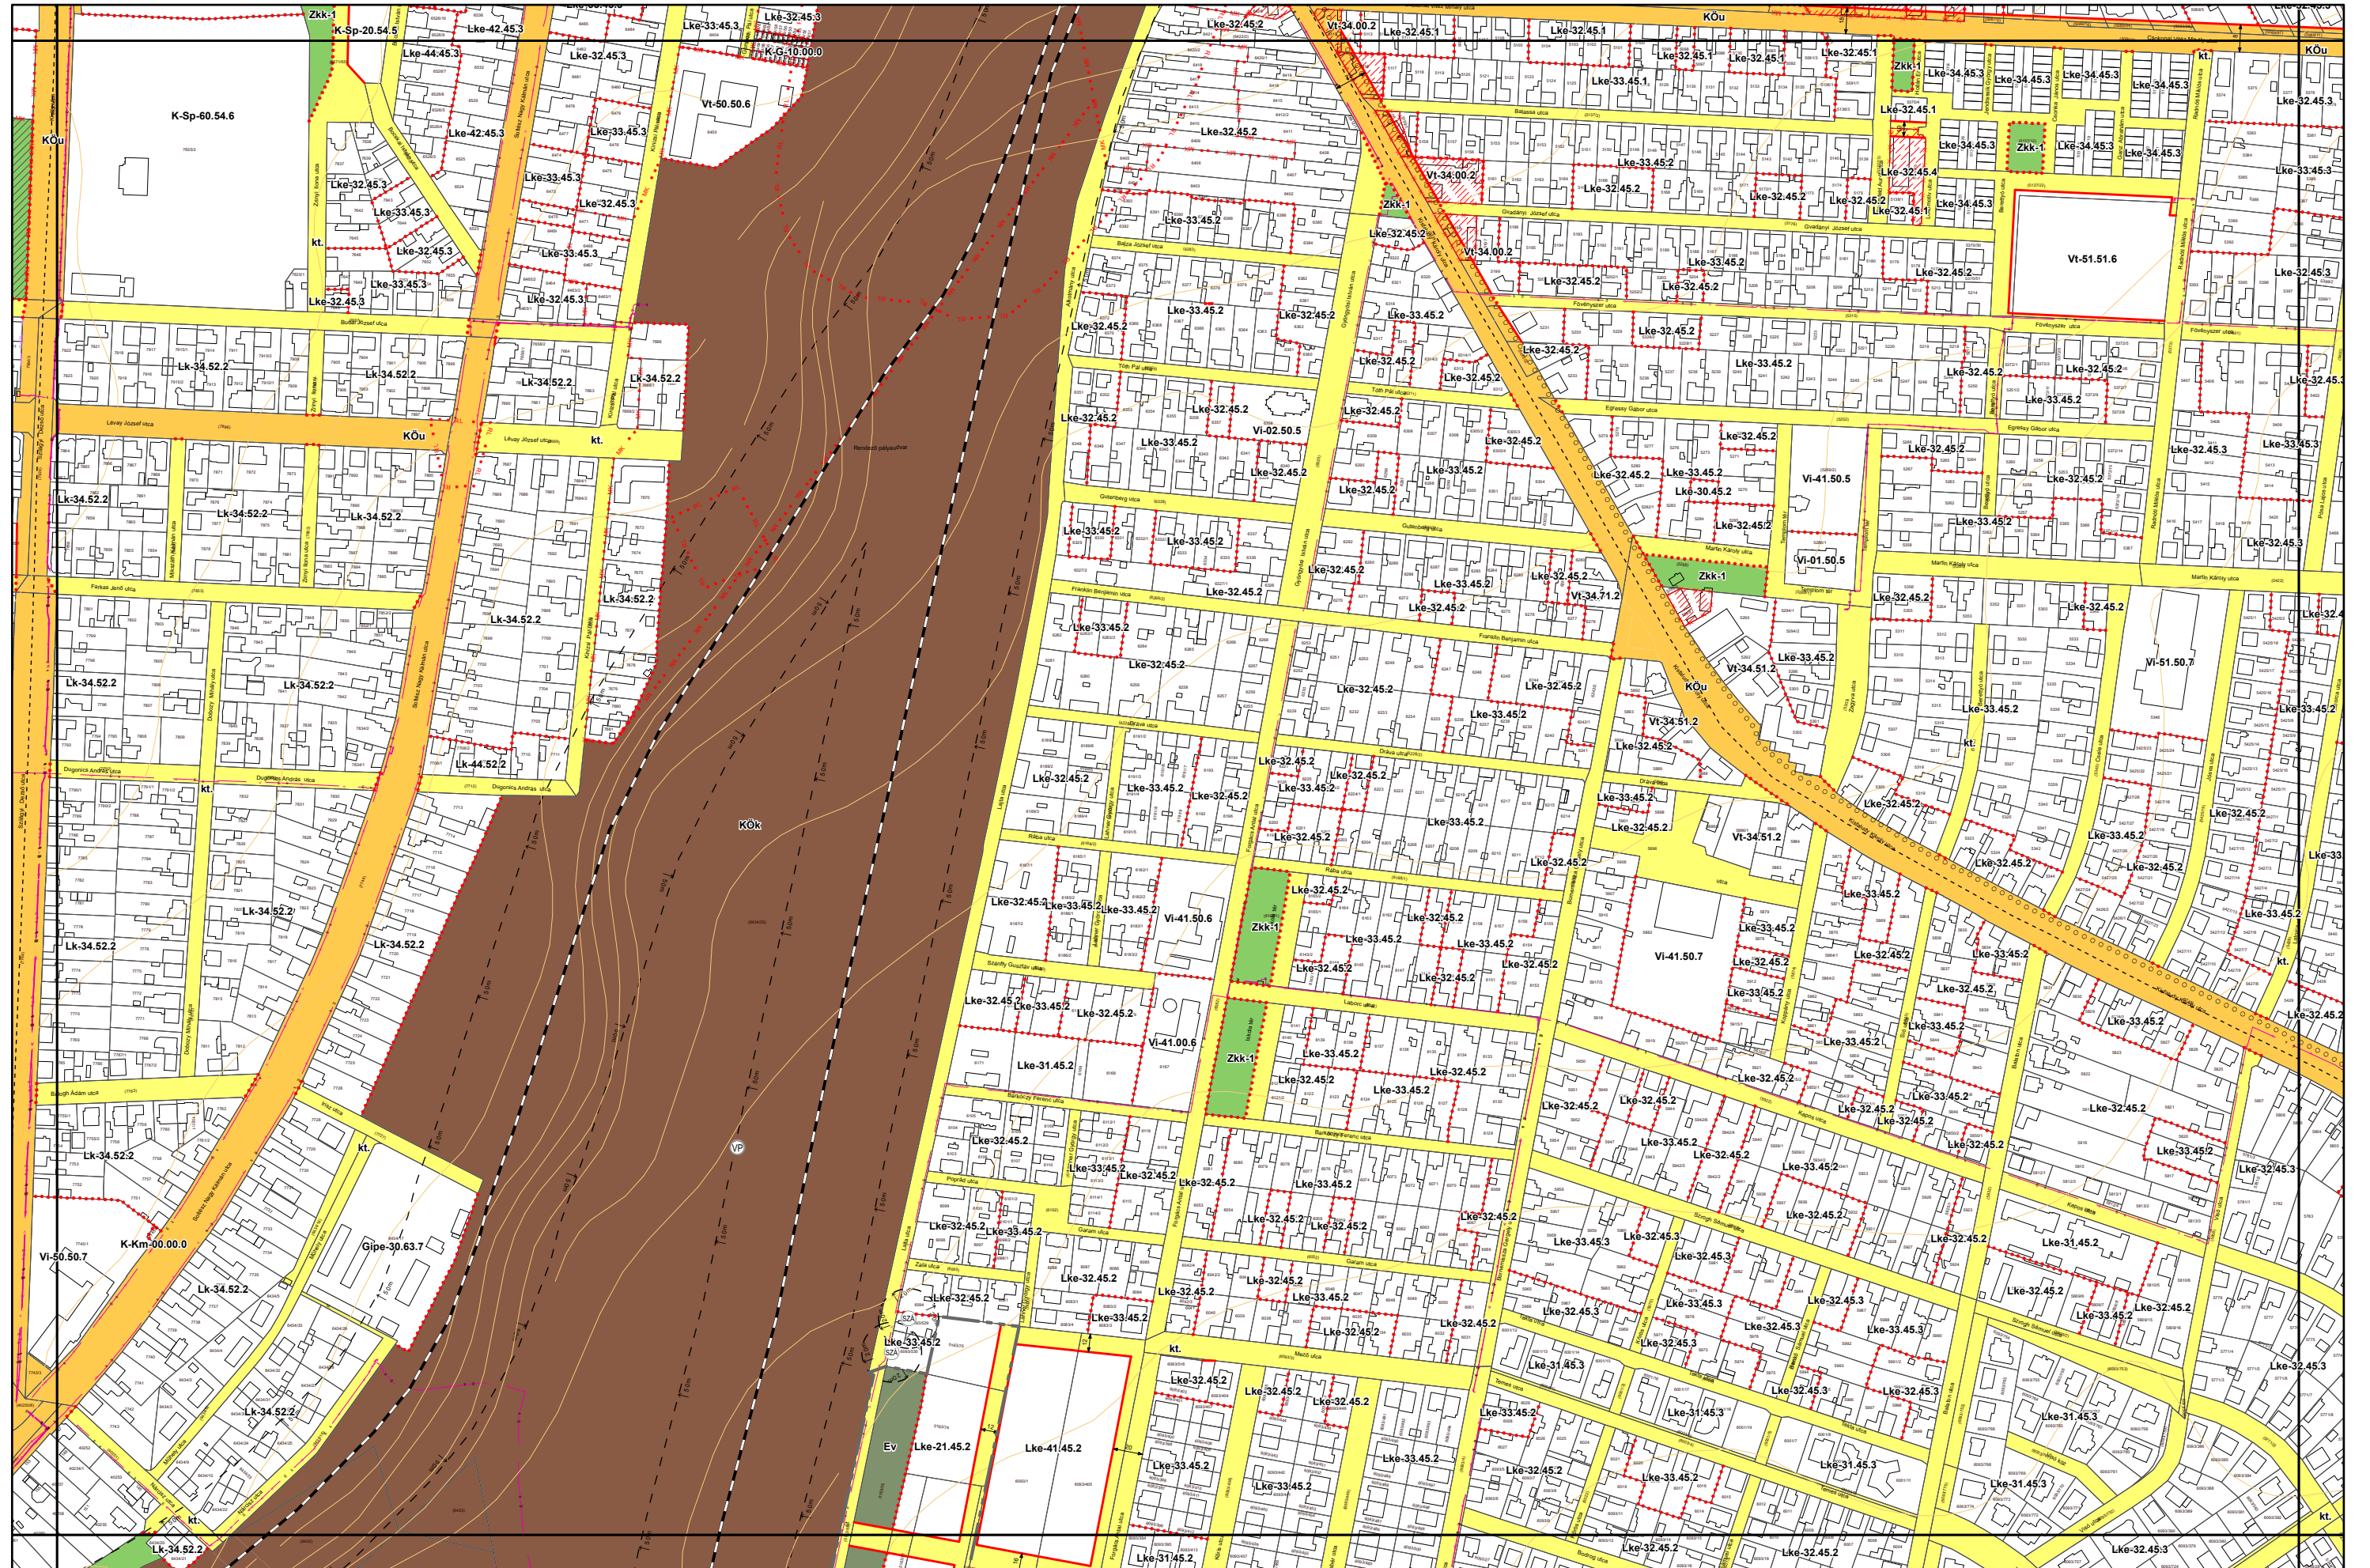

3. melléklet a 15/2024. (VI.26.) önkormányzati rendelethez

a 38/2022. (XII. 16.) önkormányzati rendelet 5 mellékletéhez

(A melléklet szövegét a(z) Belterületi_szabályozási_tervlapok_módosítása.pdf elnevezésű fájl tartalmazza.)

5. melléklet a 38/2022. (XII. 16.) önkormányzati rendelethez
14/2024. (VI. 21.) önkormányzati rendelettel módosított tervlap

Készült az állami alapadatok felhasználásával. Adatszolgáltatás sorszáma: 1955

Miskolc Megyei Jogú Város Belterületi Szabályozási Terve M=1:4000

Miskolc Megyei Jogú Város Belterületi Szabályozási Terve M=1:4000

5. melléklet a 38/2022. (XII. 16.) önkormányzati rendelethez

Készült az állami alapadatok felhasználásával. Adatszolgáltatás sorszáma: 1955