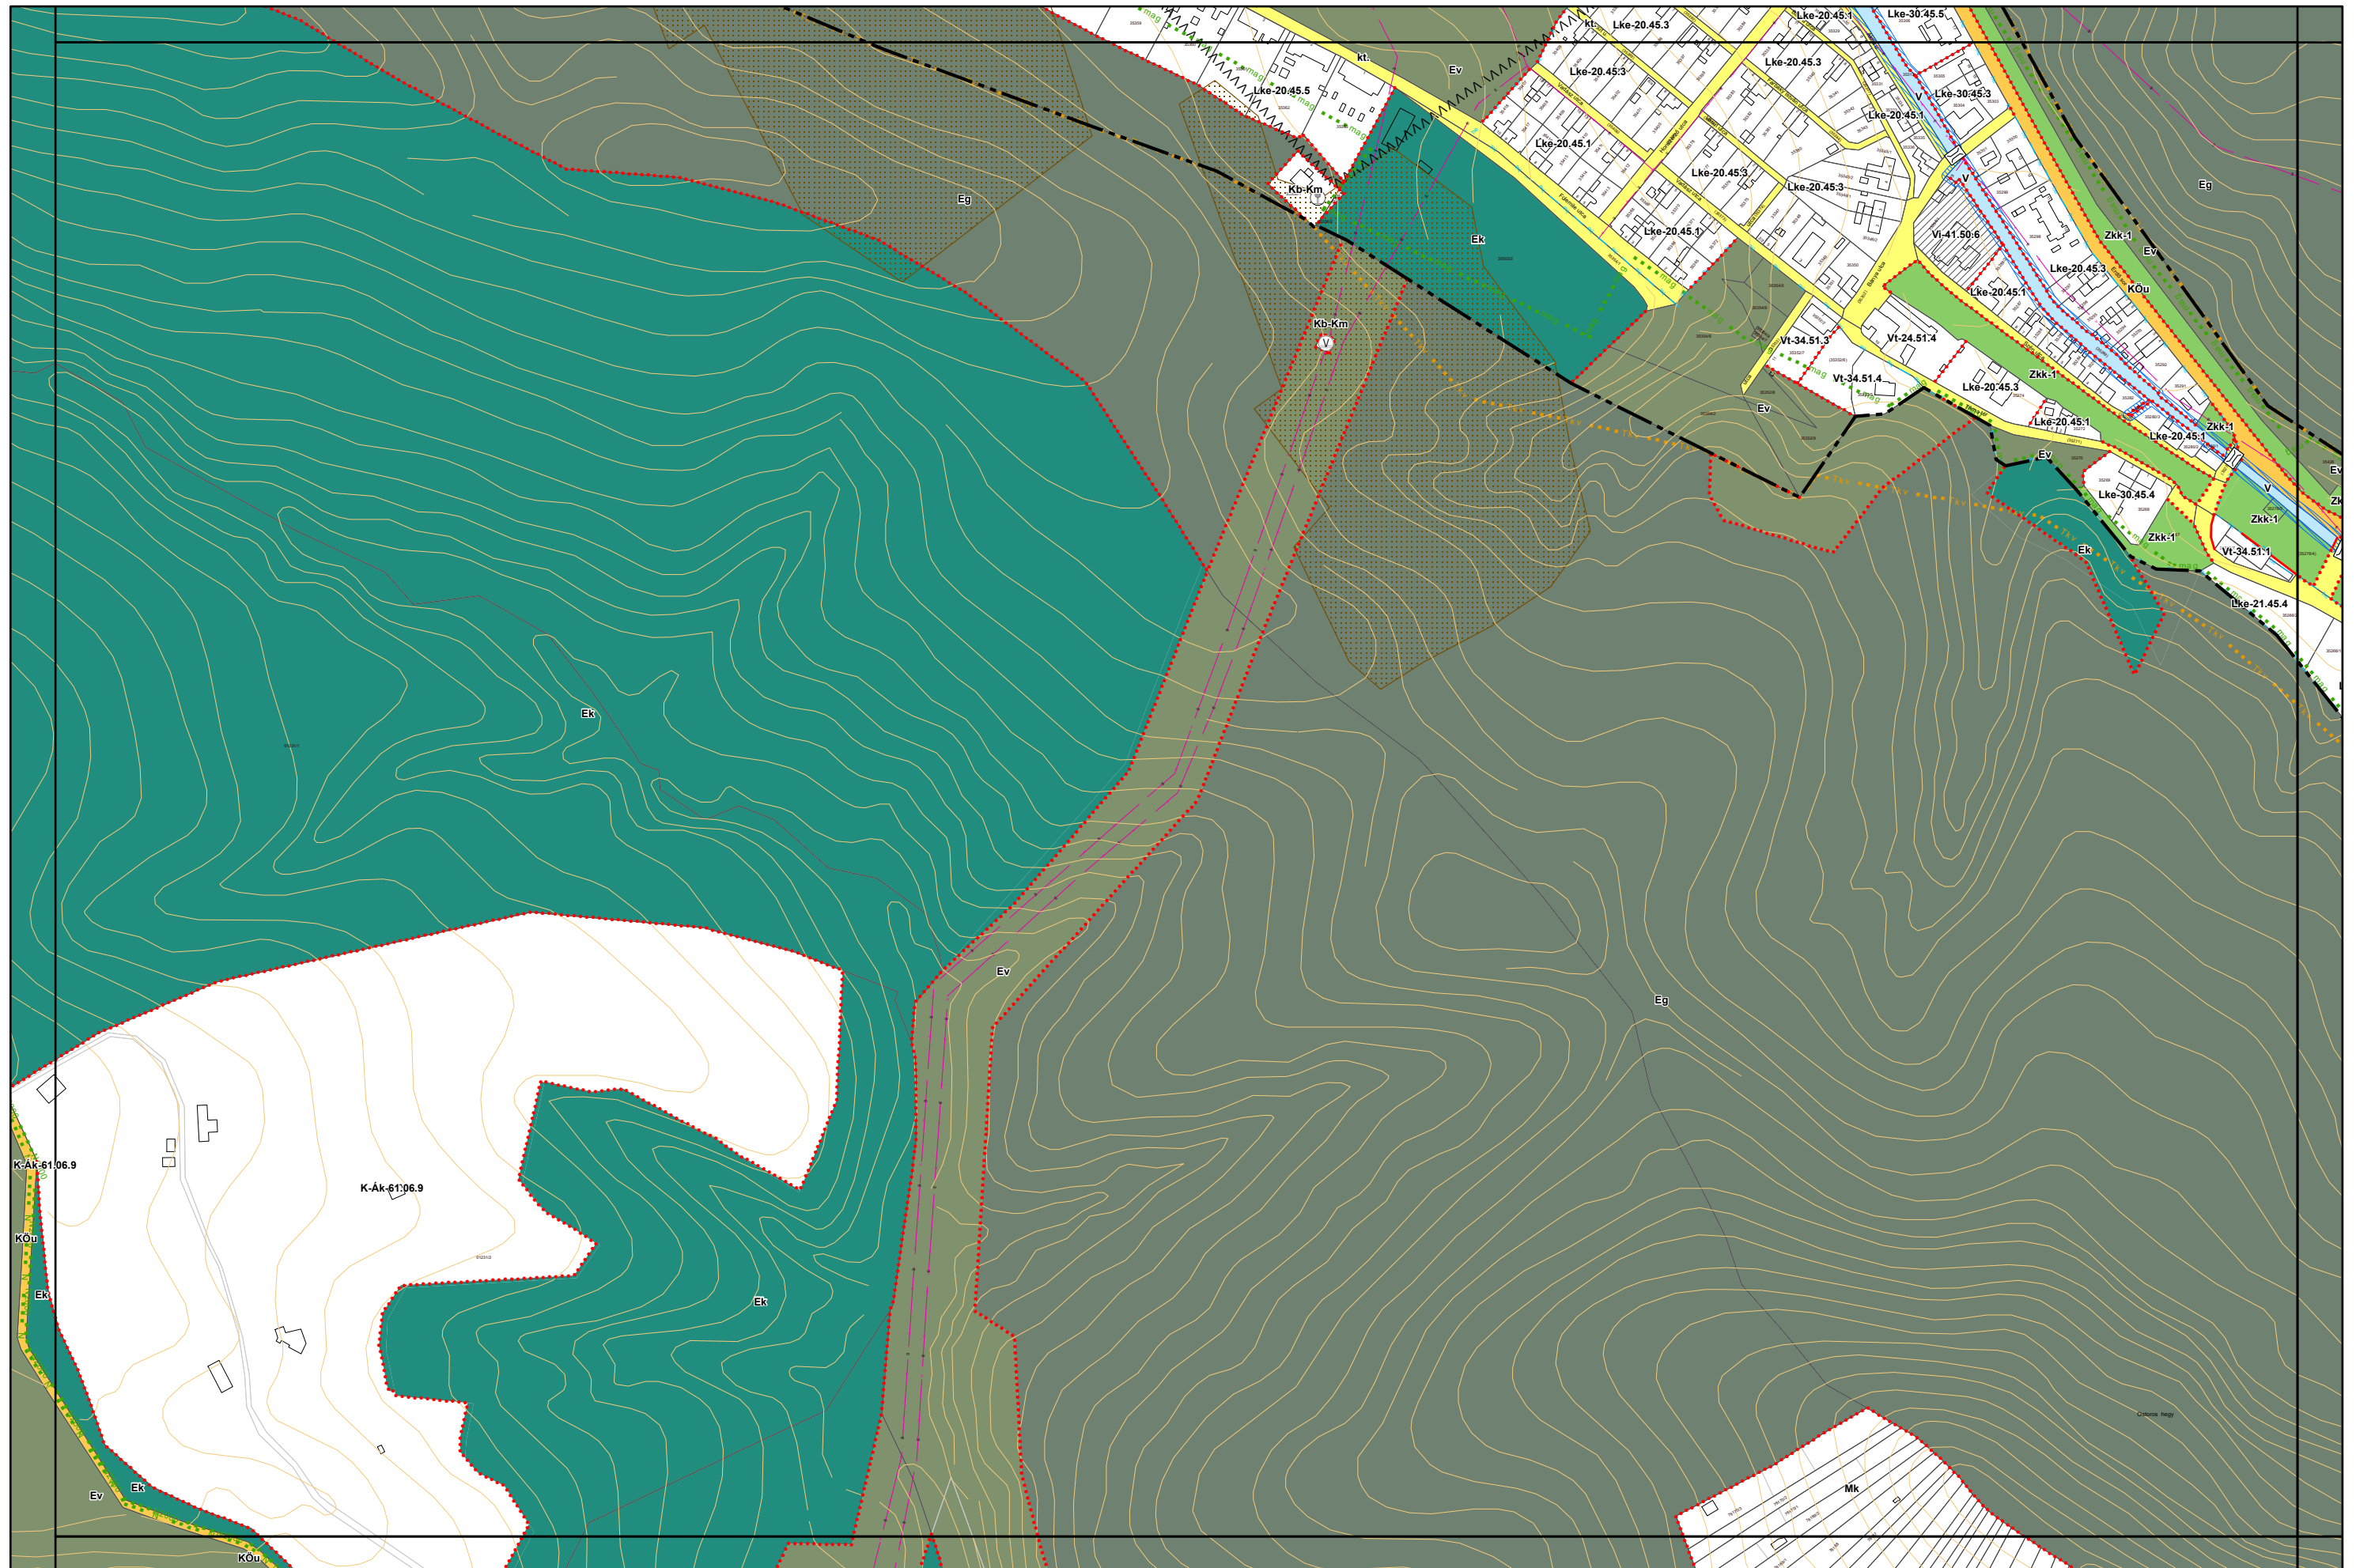

3. melléklet a 15/2024. (VI.26.) önkormányzati rendelethez

a 38/2022. (XII. 16.) önkormányzati rendelet 5 mellékletéhez

(A melléklet szövegét a(z) Belterületi_szabályozási_tervlapok_módosítása.pdf elnevezésű fájl tartalmazza.)

5. melléklet a 38/2022. (XII. 16.) önkormányzati rendelethez
14/2024. (VI. 21.) önkormányzati rendelettel módosított tervlap

Készült az állami alapadatok felhasználásával. Adatszolgáltatás sorszáma: 1955

Miskolc Megyei Jogú Város Belterületi Szabályozási Terve M=1:4000

Miskolc Megyei Jogú Város Belterületi Szabályozási Terve M=1:4000

5. melléklet a 38/2022. (XII. 16.) önkormányzati rendelethez

Készült az állami alapadatok felhasználásával. Adatszolgáltatás sorszáma: 1955