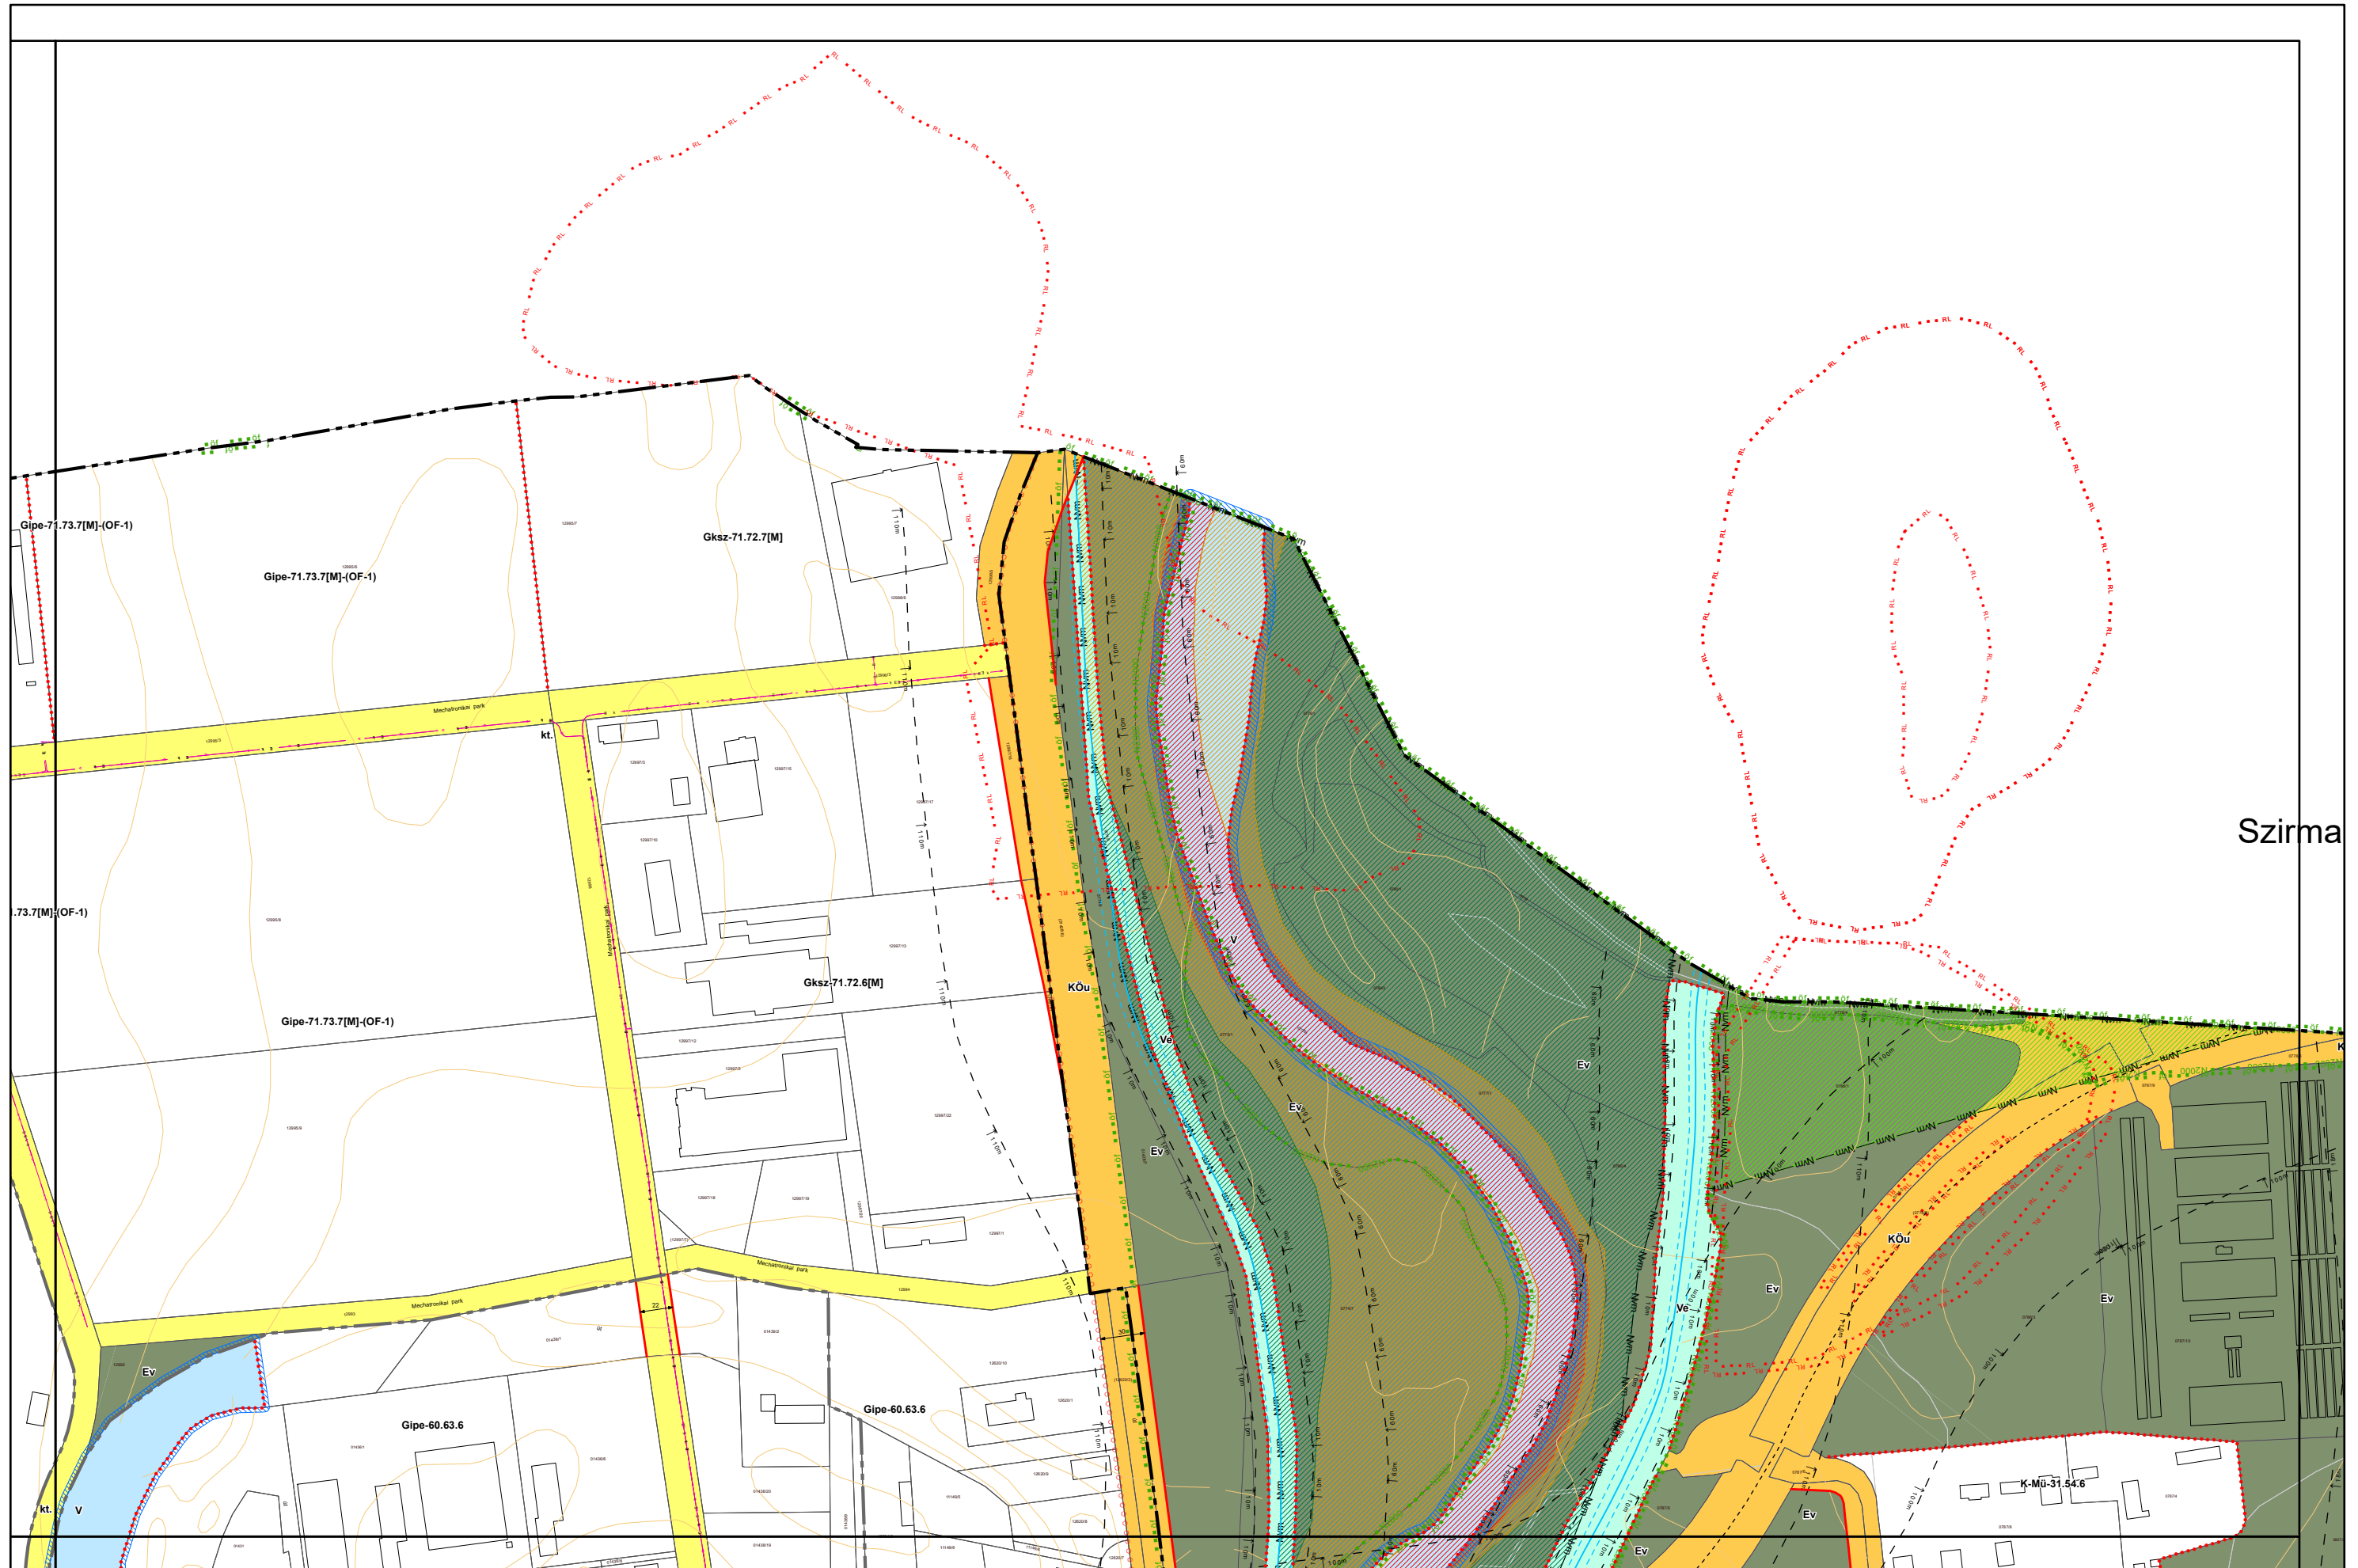

3. melléklet a 15/2024. (VI.26.) önkormányzati rendelethez

a 38/2022. (XII. 16.) önkormányzati rendelet 5 mellékletéhez

(A melléklet szövegét a(z) Belterületi_szabályozási_tervlapok_módosítása.pdf elnevezésű fájl tartalmazza.)

5. melléklet a 38/2022. (XII. 16.) önkormányzati rendelethez
14/2024. (VI. 21.) önkormányzati rendelettel módosított tervlap

Készült az állami alapadatok felhasználásával. Adatszolgáltatás sorszáma: 1955

Miskolc Megyei Jogú Város Belterületi Szabályozási Terve M=1:4000

Miskolc Megyei Jogú Város Belterületi Szabályozási Terve M=1:4000

5. melléklet a 38/2022. (XII. 16.) önkormányzati rendelethez

Készült az állami alapadatok felhasználásával. Adatszolgáltatás sorszáma: 1955