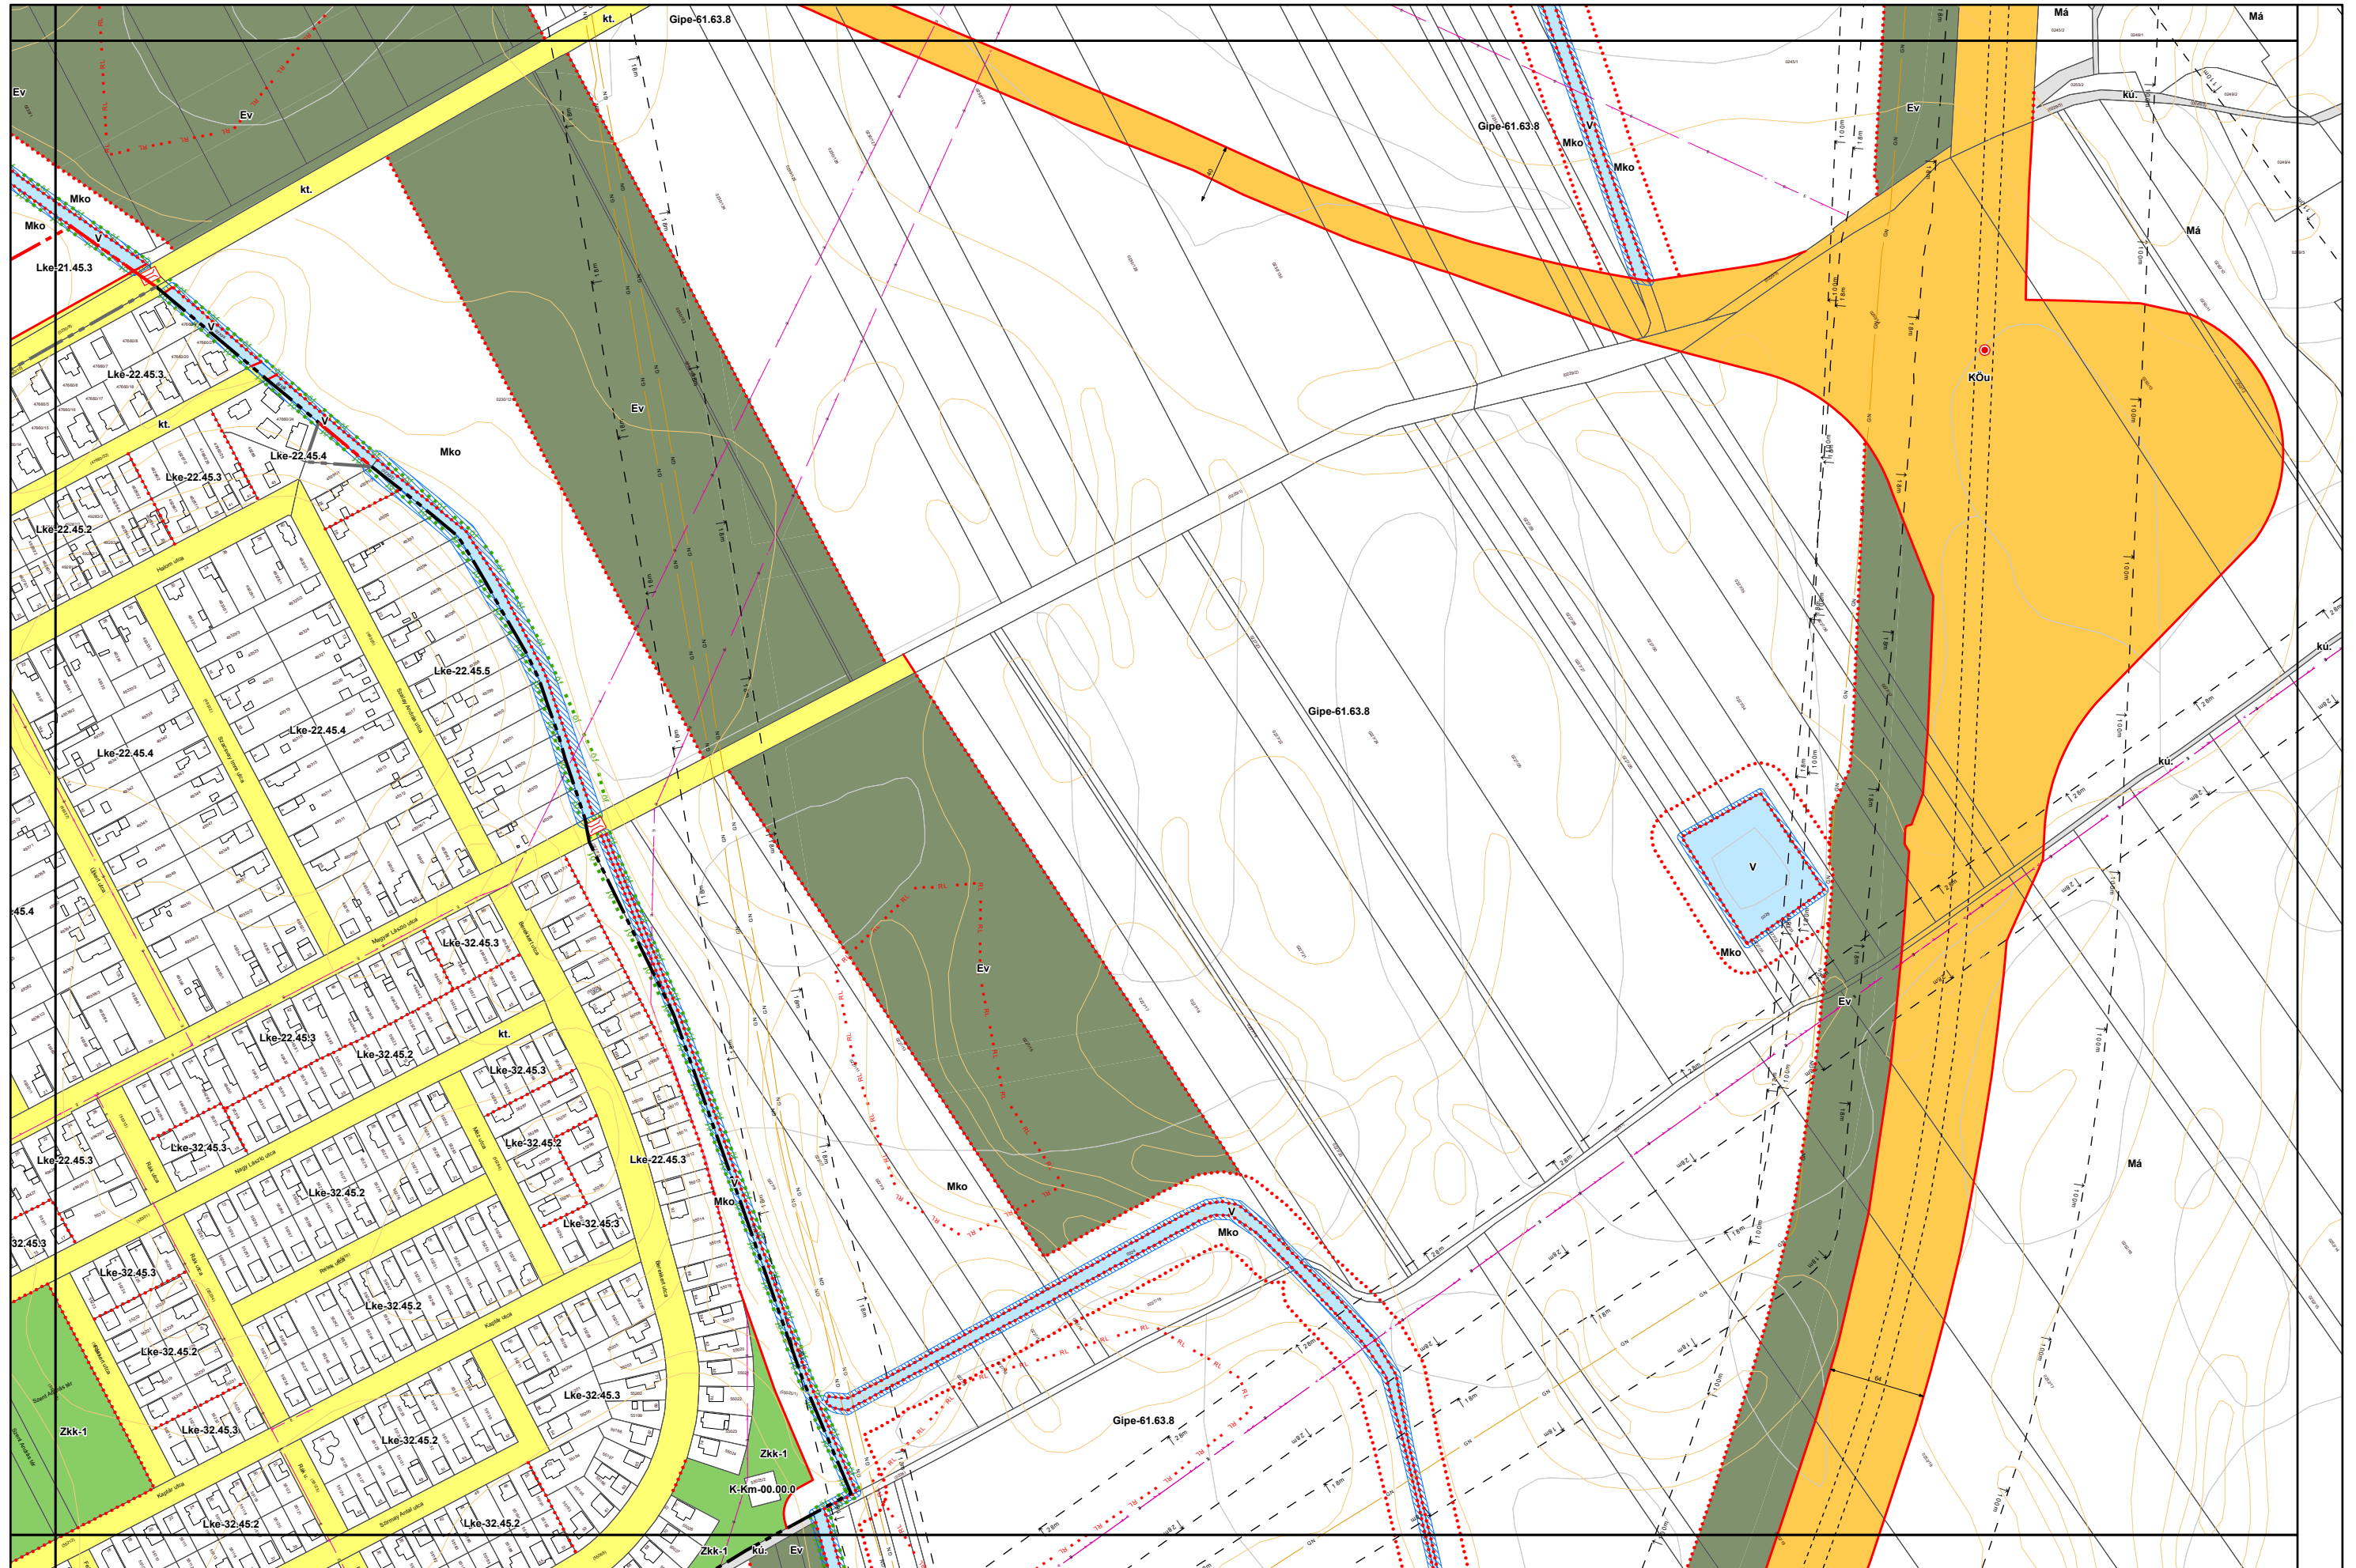

3. melléklet a 15/2024. (VI.26.) önkormányzati rendelethez

a 38/2022. (XII. 16.) önkormányzati rendelet 5 mellékletéhez

(A melléklet szövegét a(z) Belterületi_szabályozási_tervlapok_módosítása.pdf elnevezésű fájl tartalmazza.)

5. melléklet a 38/2022. (XII. 16.) önkormányzati rendelethez
14/2024. (VI. 21.) önkormányzati rendelettel módosított tervlap

Készült az állami alapadatok felhasználásával. Adatszolgáltatás sorszáma: 1955

Miskolc Megyei Jogú Város Belterületi Szabályozási Terve M=1:4000

Miskolc Megyei Jogú Város Belterületi Szabályozási Terve M=1:4000

5. melléklet a 38/2022. (XII. 16.) önkormányzati rendelethez

Készült az állami alapadatok felhasználásával. Adatszolgáltatás sorszáma: 1955