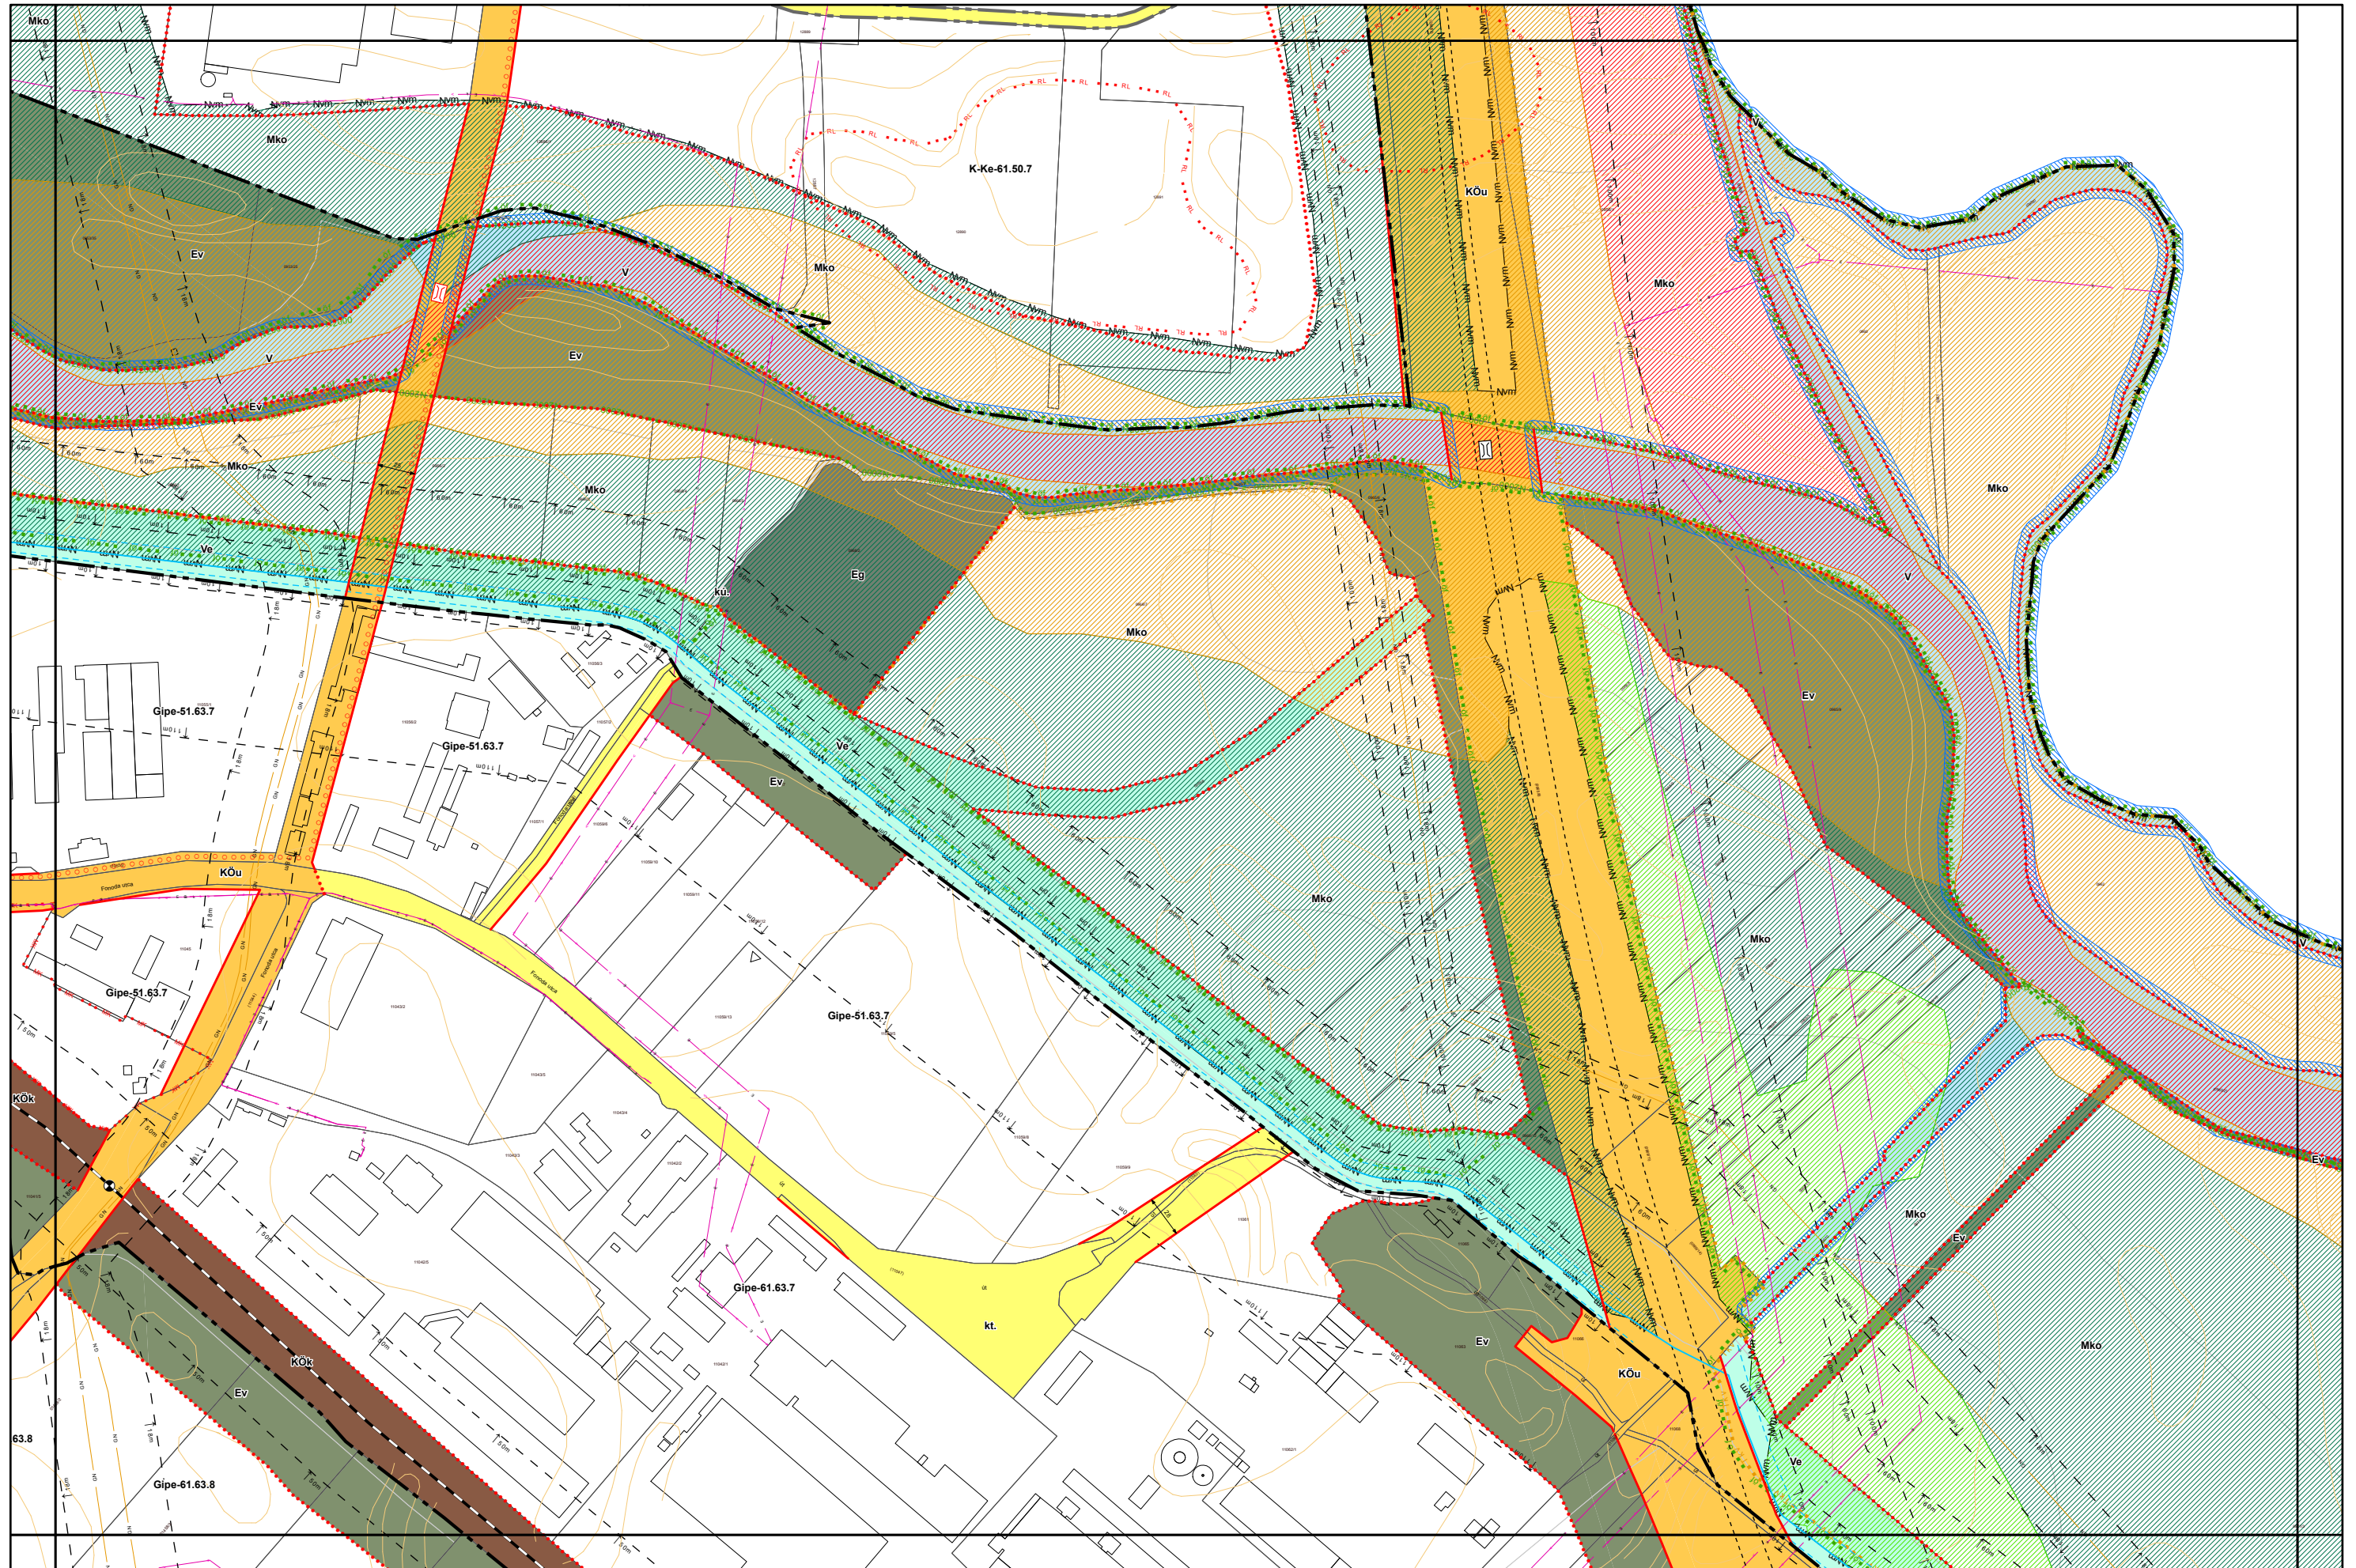

5. melléklet a 38/2022. (XII. 16.) önkormányzati rendelethez
14/2024. (VI. 21.) önkormányzati rendelettel módosított tervlap

Készült az állami alapadatok felhasználásával. Adatszolgáltatás sorszáma: 1955

Miskolc Megyei Jogú Város Belterületi Szabályozási Terve M=1:4000

Miskolc Megyei Jogú Város Belterületi Szabályozási Terve M=1:4000

5. melléklet a 38/2022. (XII. 16.) önkormányzati rendelethez

Készült az állami alapadatok felhasználásával. Adatszolgáltatás sorszáma: 1955