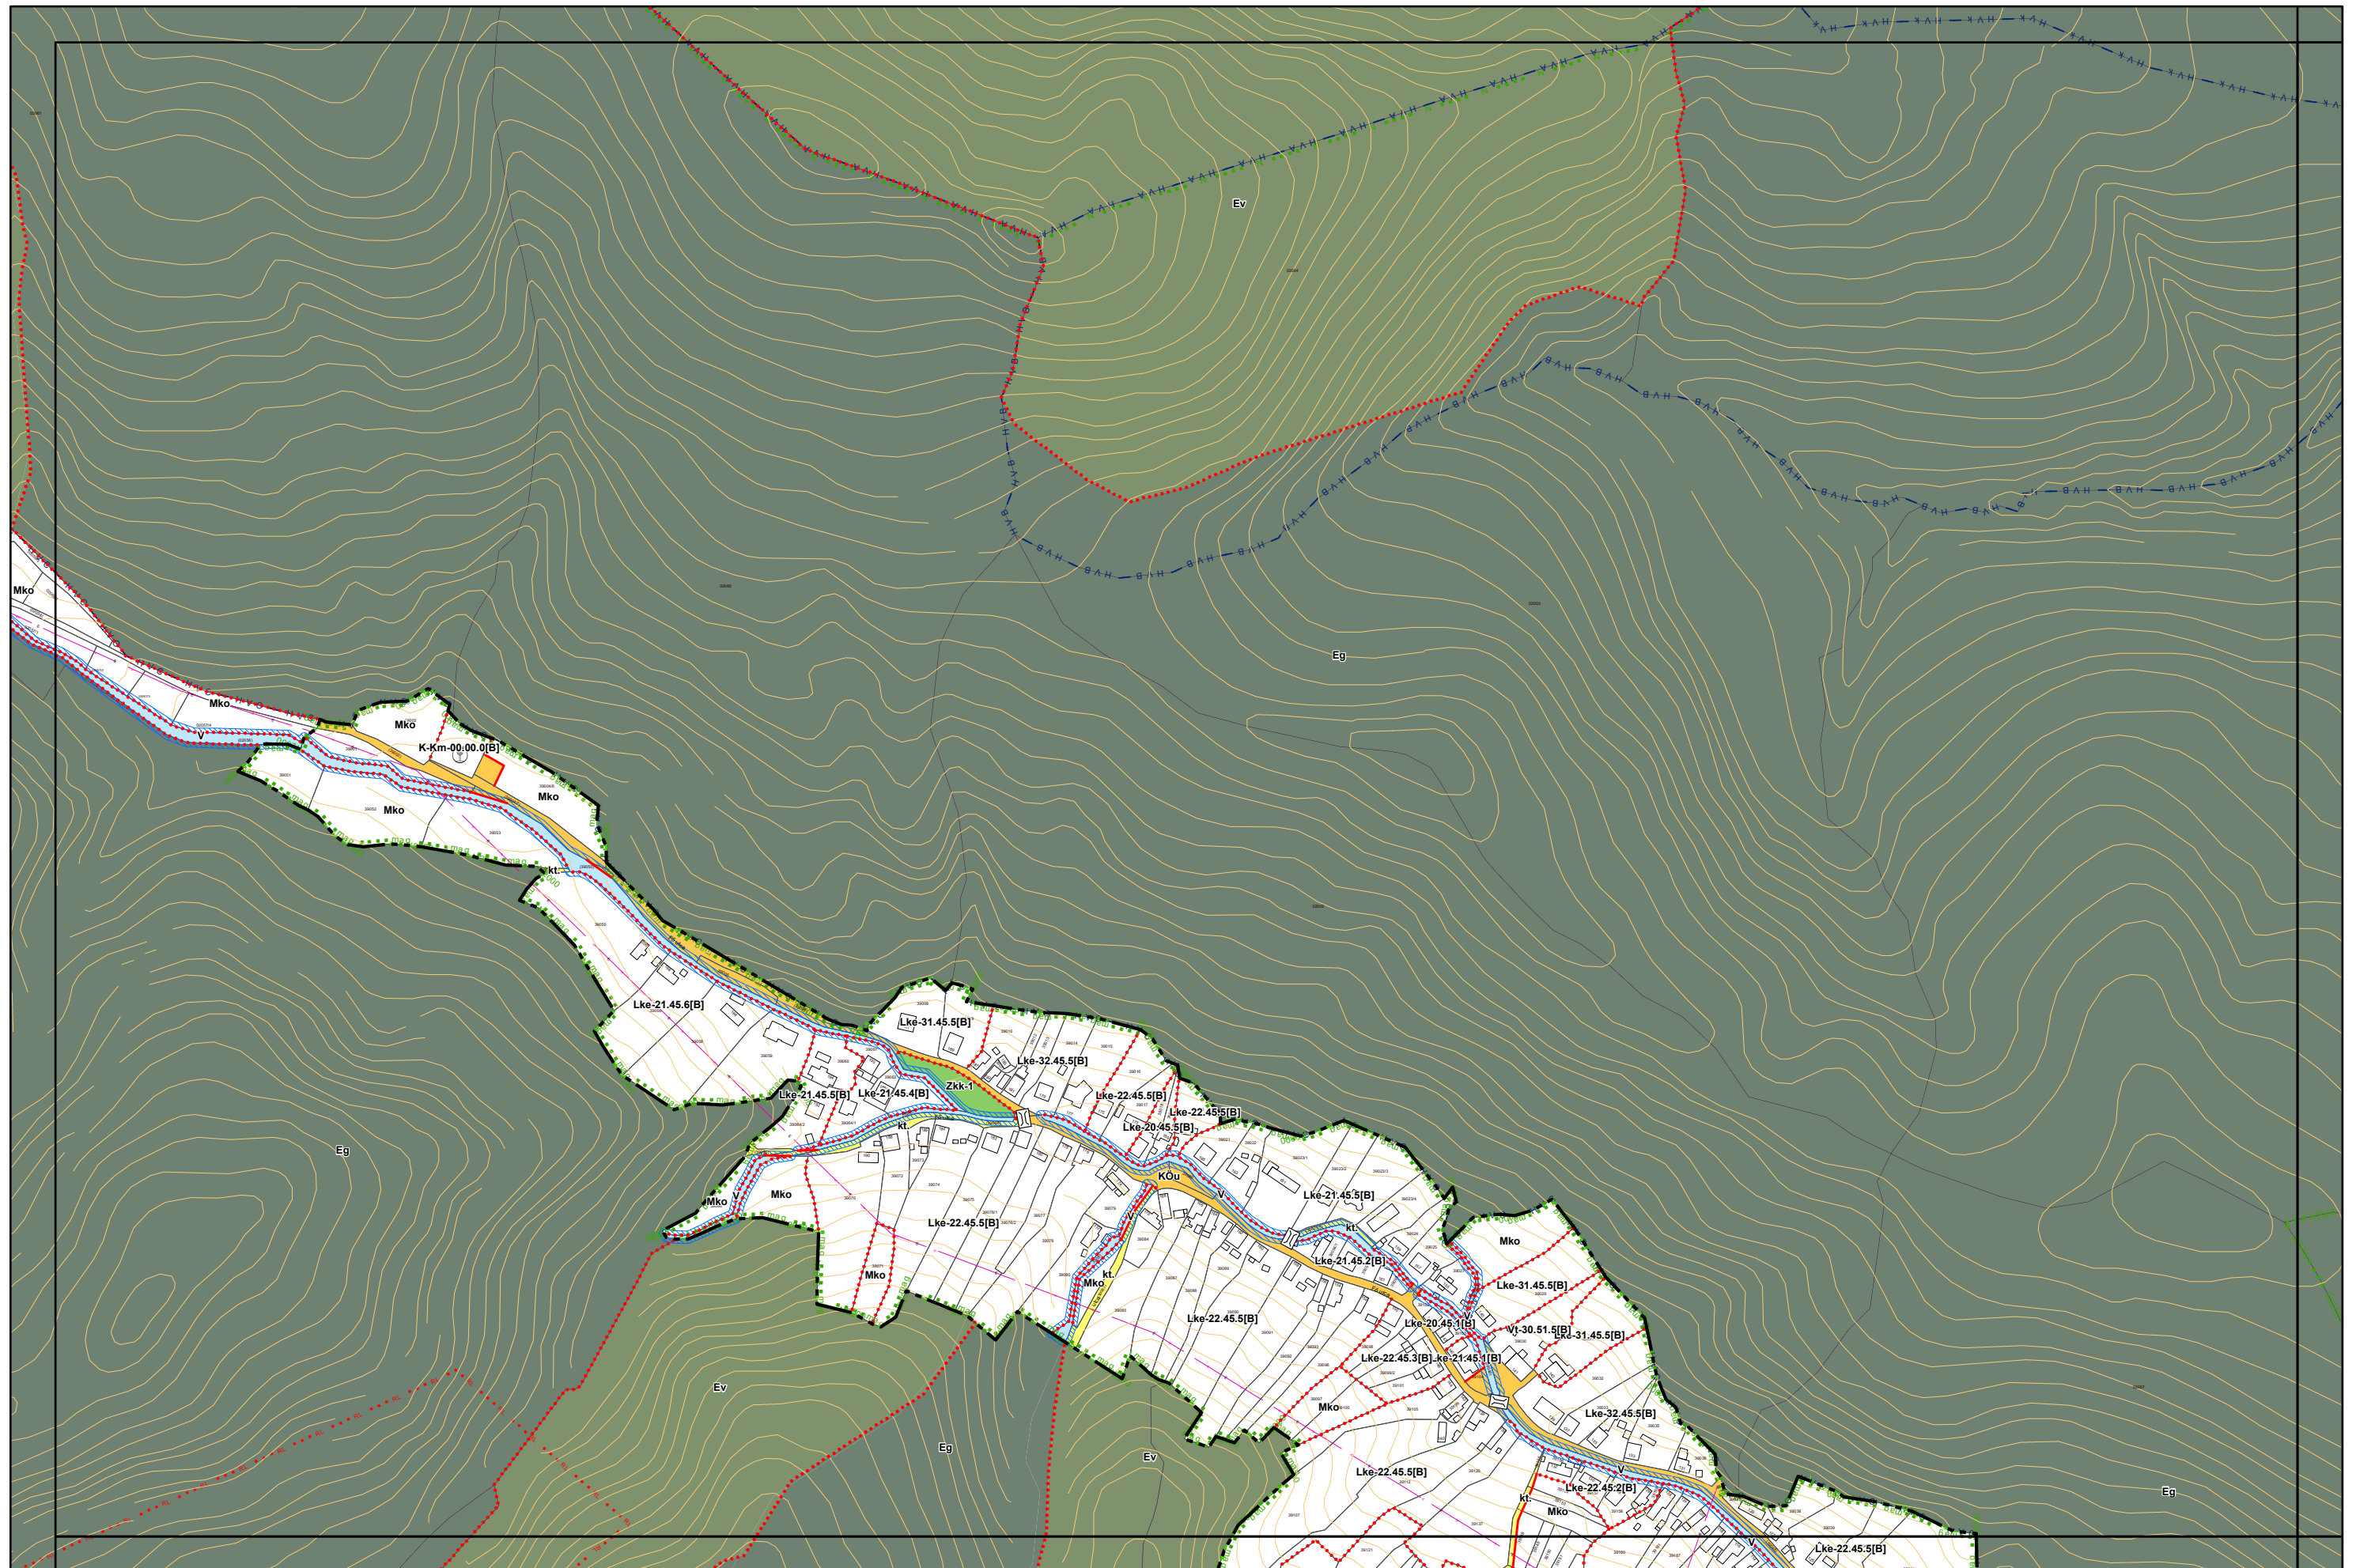

5. melléklet a 38/2022. (XII. 16.) önkormányzati rendelethez
14/2024. (VI. 21.) önkormányzati rendelettel módosított tervlap

Készült az állami alapadatok felhasználásával. Adatszolgáltatás sorszáma: 1955

Miskolc Megyei Jogú Város Belterületi Szabályozási Terve M=1:4000

Miskolc Megyei Jogú Város Belterületi Szabályozási Terve M=1:4000

5. melléklet a 38/2022. (XII. 16.) önkormányzati rendelethez

Készült az állami alapadatok felhasználásával. Adatszolgáltatás sorszáma: 1955