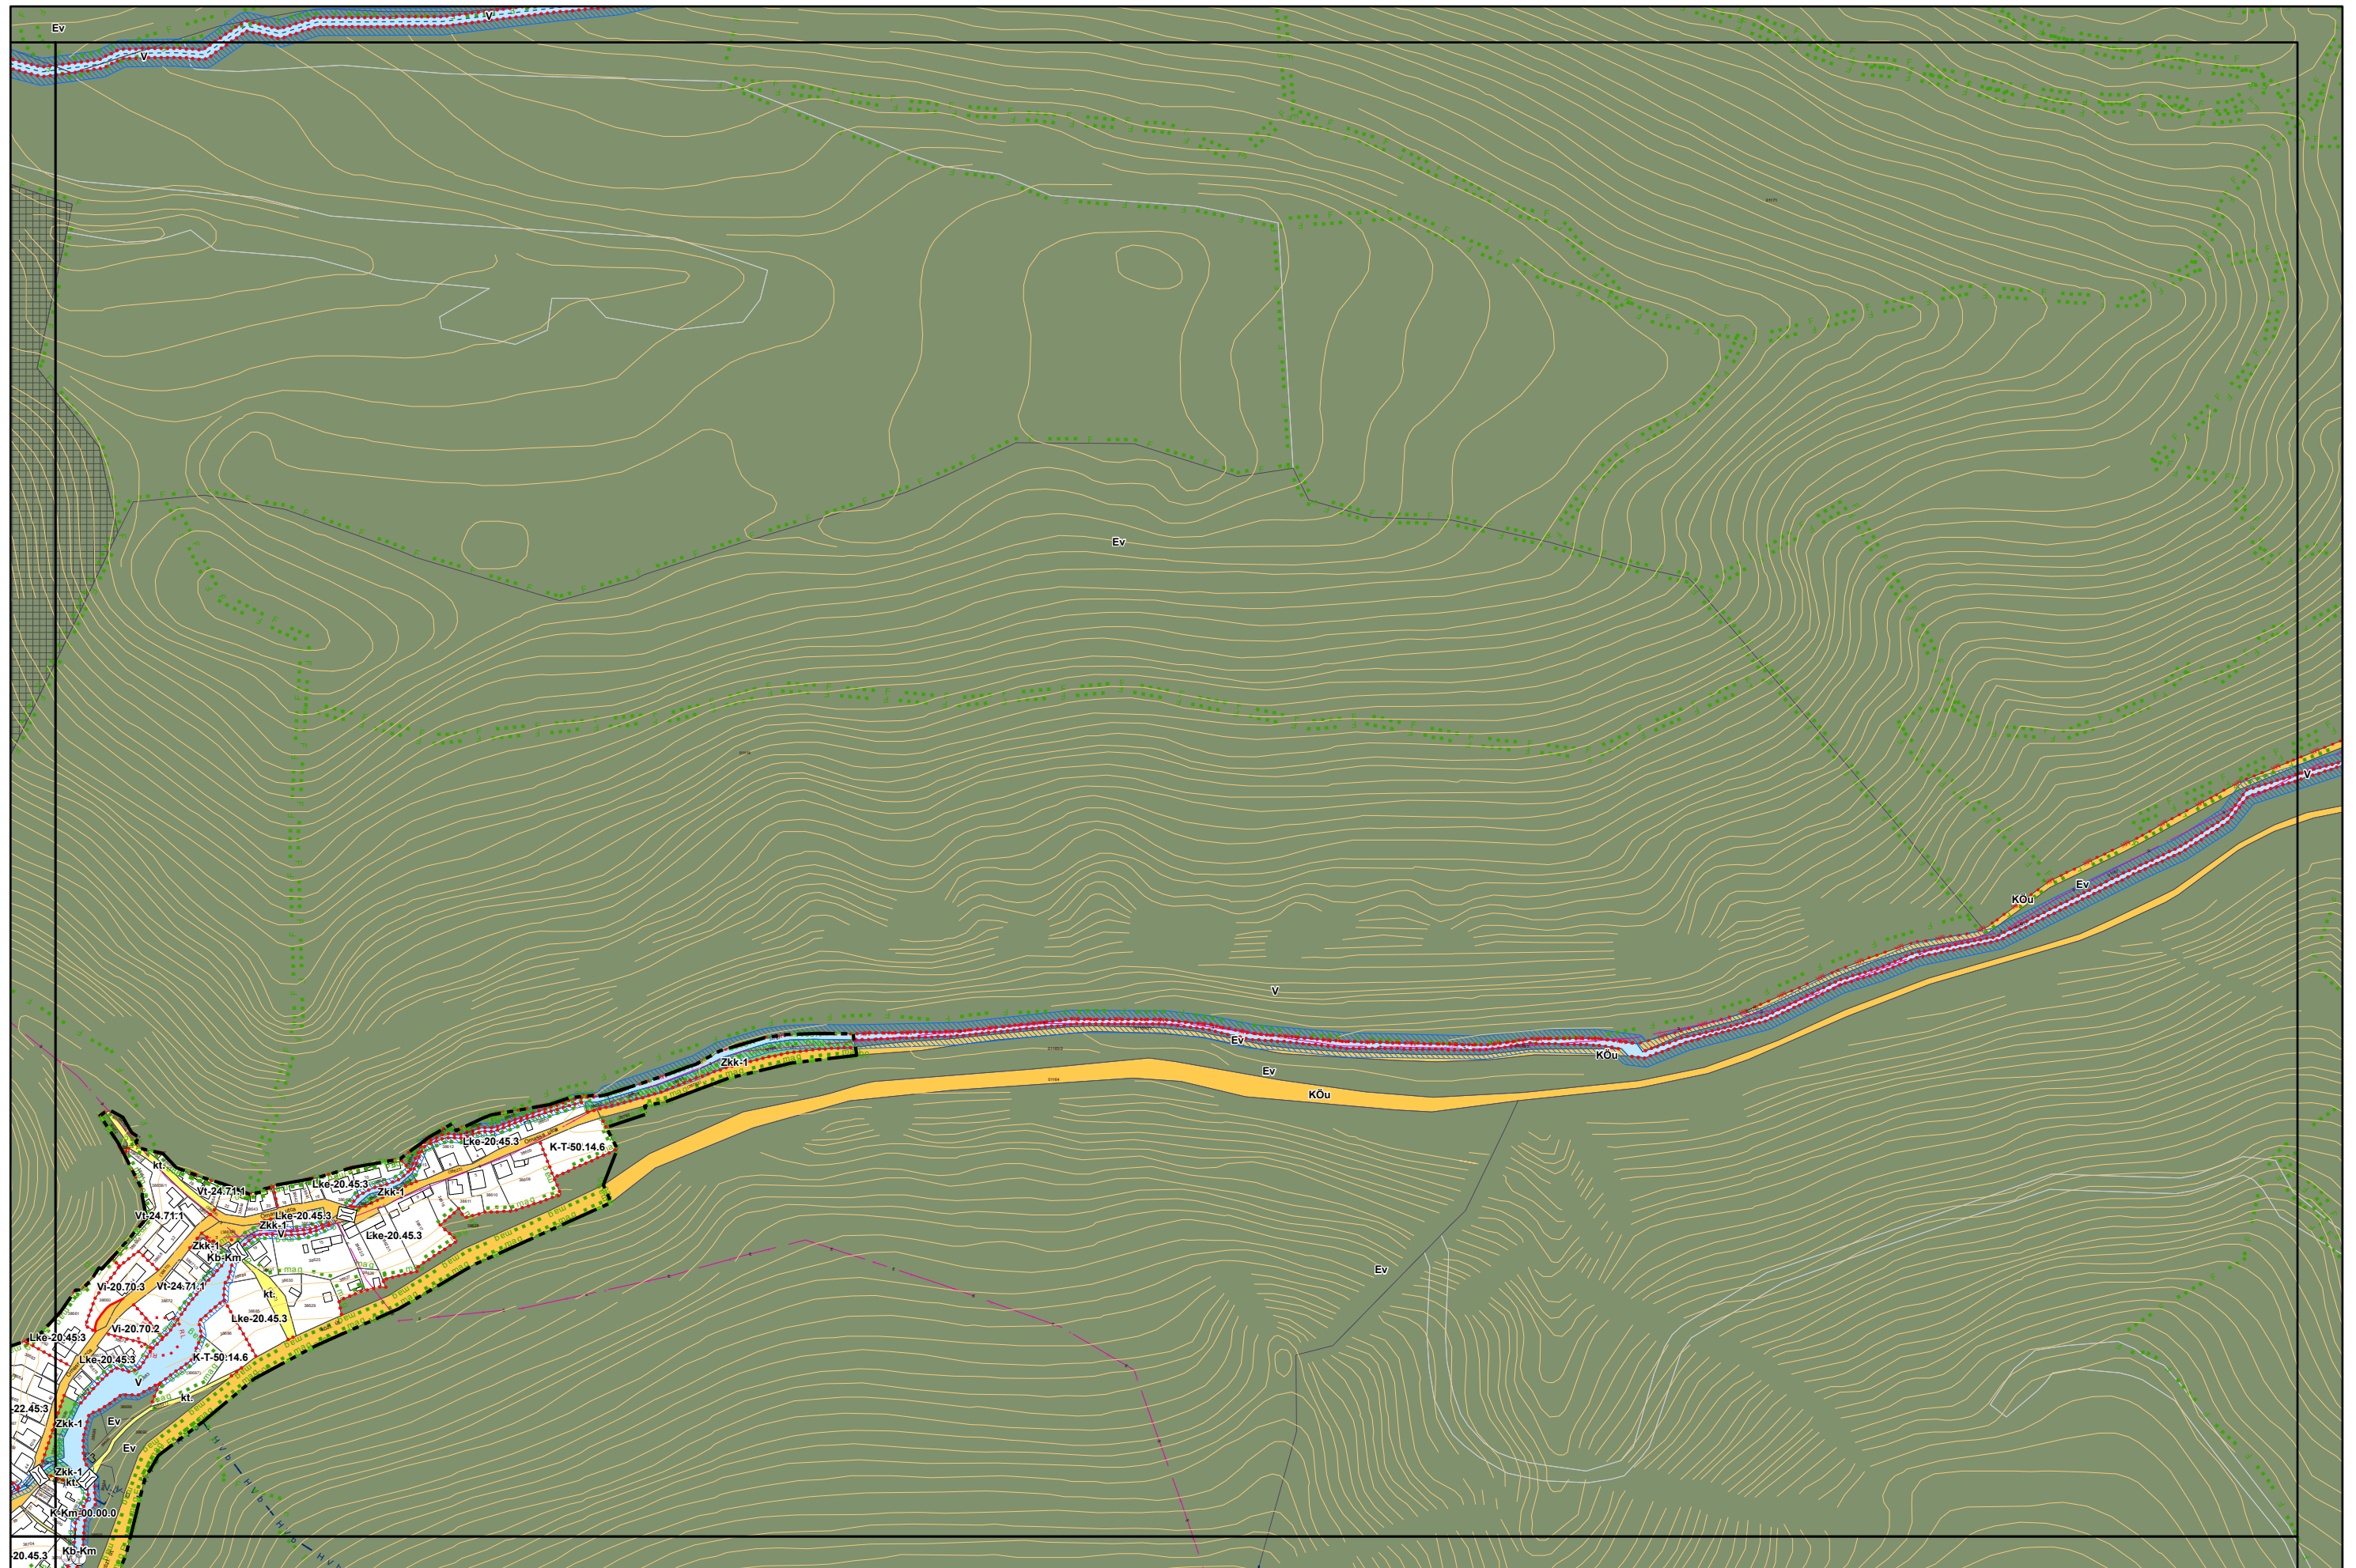

3. melléklet a 15/2024. (VI.26.) önkormányzati rendelethez

a 38/2022. (XII. 16.) önkormányzati rendelet 5 mellékletéhez

(A melléklet szövegét a(z) Belterületi_szabályozási_tervlapok_módosítása.pdf elnevezésű fájl tartalmazza.)

5. melléklet a 38/2022. (XII. 16.) önkormányzati rendelethez
14/2024. (VI. 21.) önkormányzati rendelettel módosított tervlap

Készült az állami alapadatok felhasználásával. Adatszolgáltatás sorszáma: 1955

Miskolc Megyei Jogú Város Belterületi Szabályozási Terve M=1:4000

Miskolc Megyei Jogú Város Belterületi Szabályozási Terve M=1:4000

5. melléklet a 38/2022. (XII. 16.) önkormányzati rendelethez

Készült az állami alapadatok felhasználásával. Adatszolgáltatás sorszáma: 1955