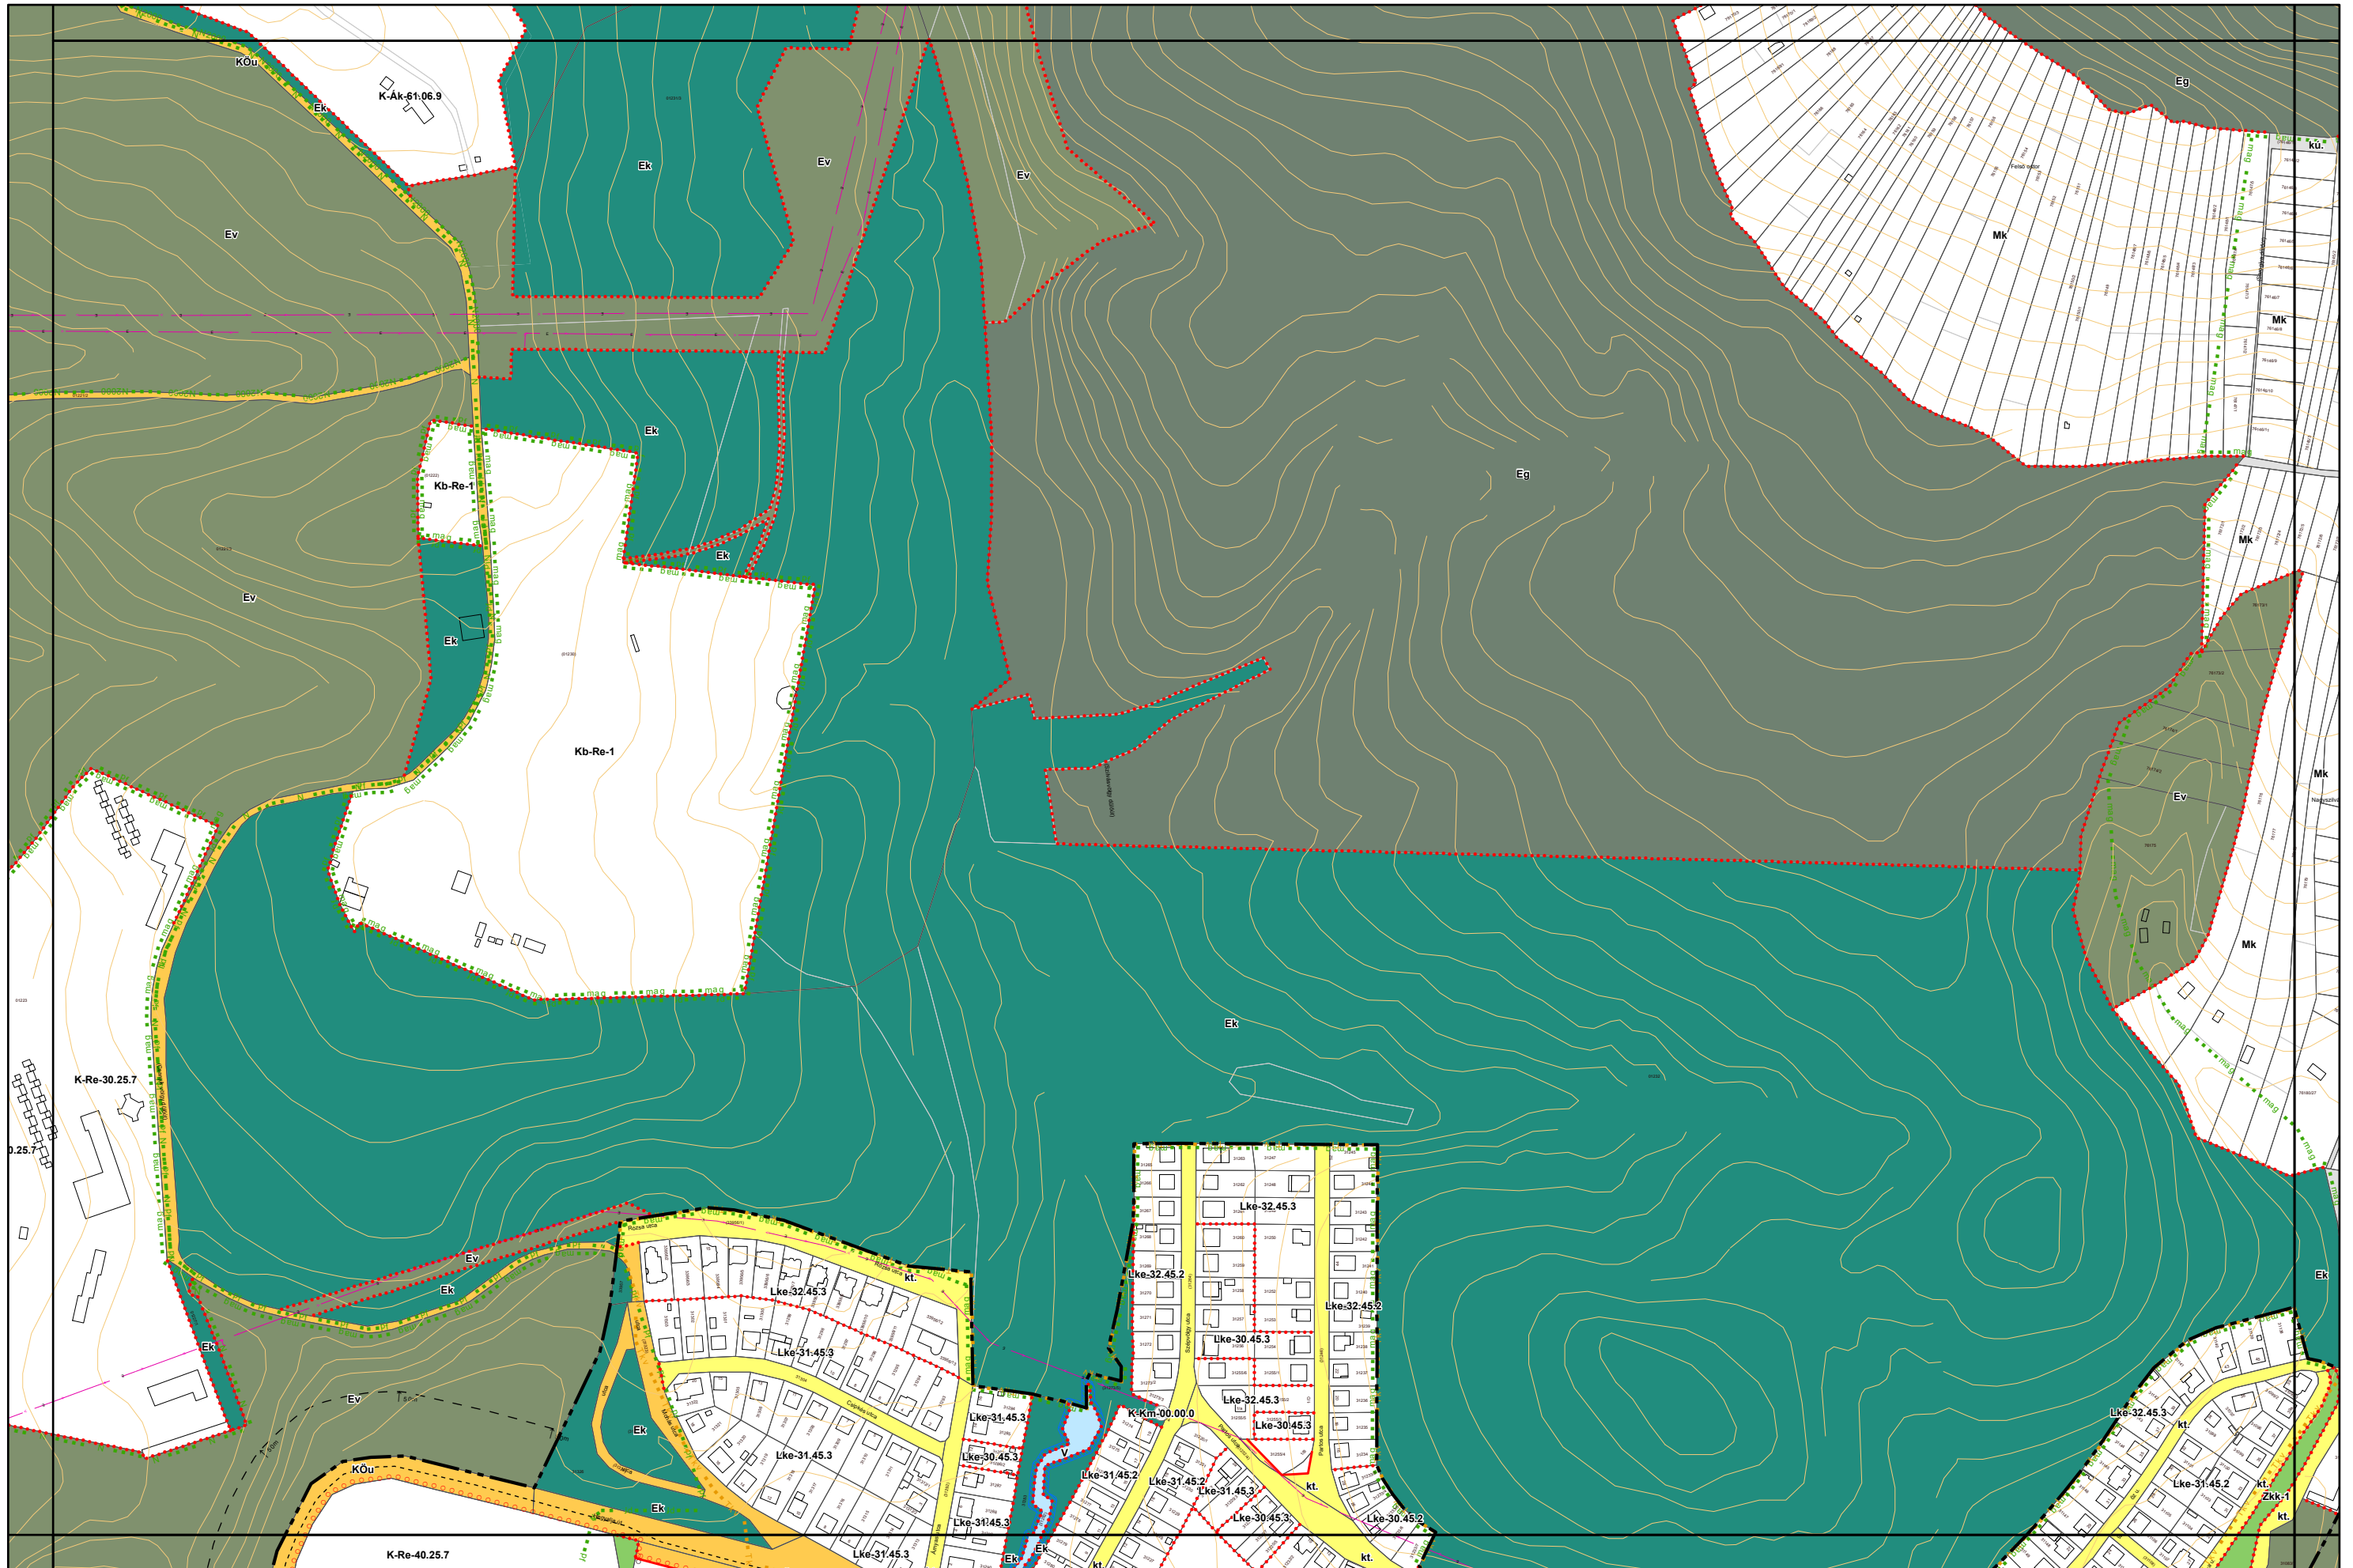

3. melléklet a 15/2024. (VI.26.) önkormányzati rendelethez

a 38/2022. (XII. 16.) önkormányzati rendelet 5 mellékletéhez

(A melléklet szövegét a(z) Belterületi_szabályozási_tervlapok_módosítása.pdf elnevezésű fájl tartalmazza.)

5. melléklet a 38/2022. (XII. 16.) önkormányzati rendelethez
14/2024. (VI. 21.) önkormányzati rendelettel módosított tervlap

Készült az állami alapadatok felhasználásával. Adatszolgáltatás sorszáma: 1955

Miskolc Megyei Jogú Város Belterületi Szabályozási Terve M=1:4000

Miskolc Megyei Jogú Város Belterületi Szabályozási Terve M=1:4000

5. melléklet a 38/2022. (XII. 16.) önkormányzati rendelethez

Készült az állami alapadatok felhasználásával. Adatszolgáltatás sorszáma: 1955