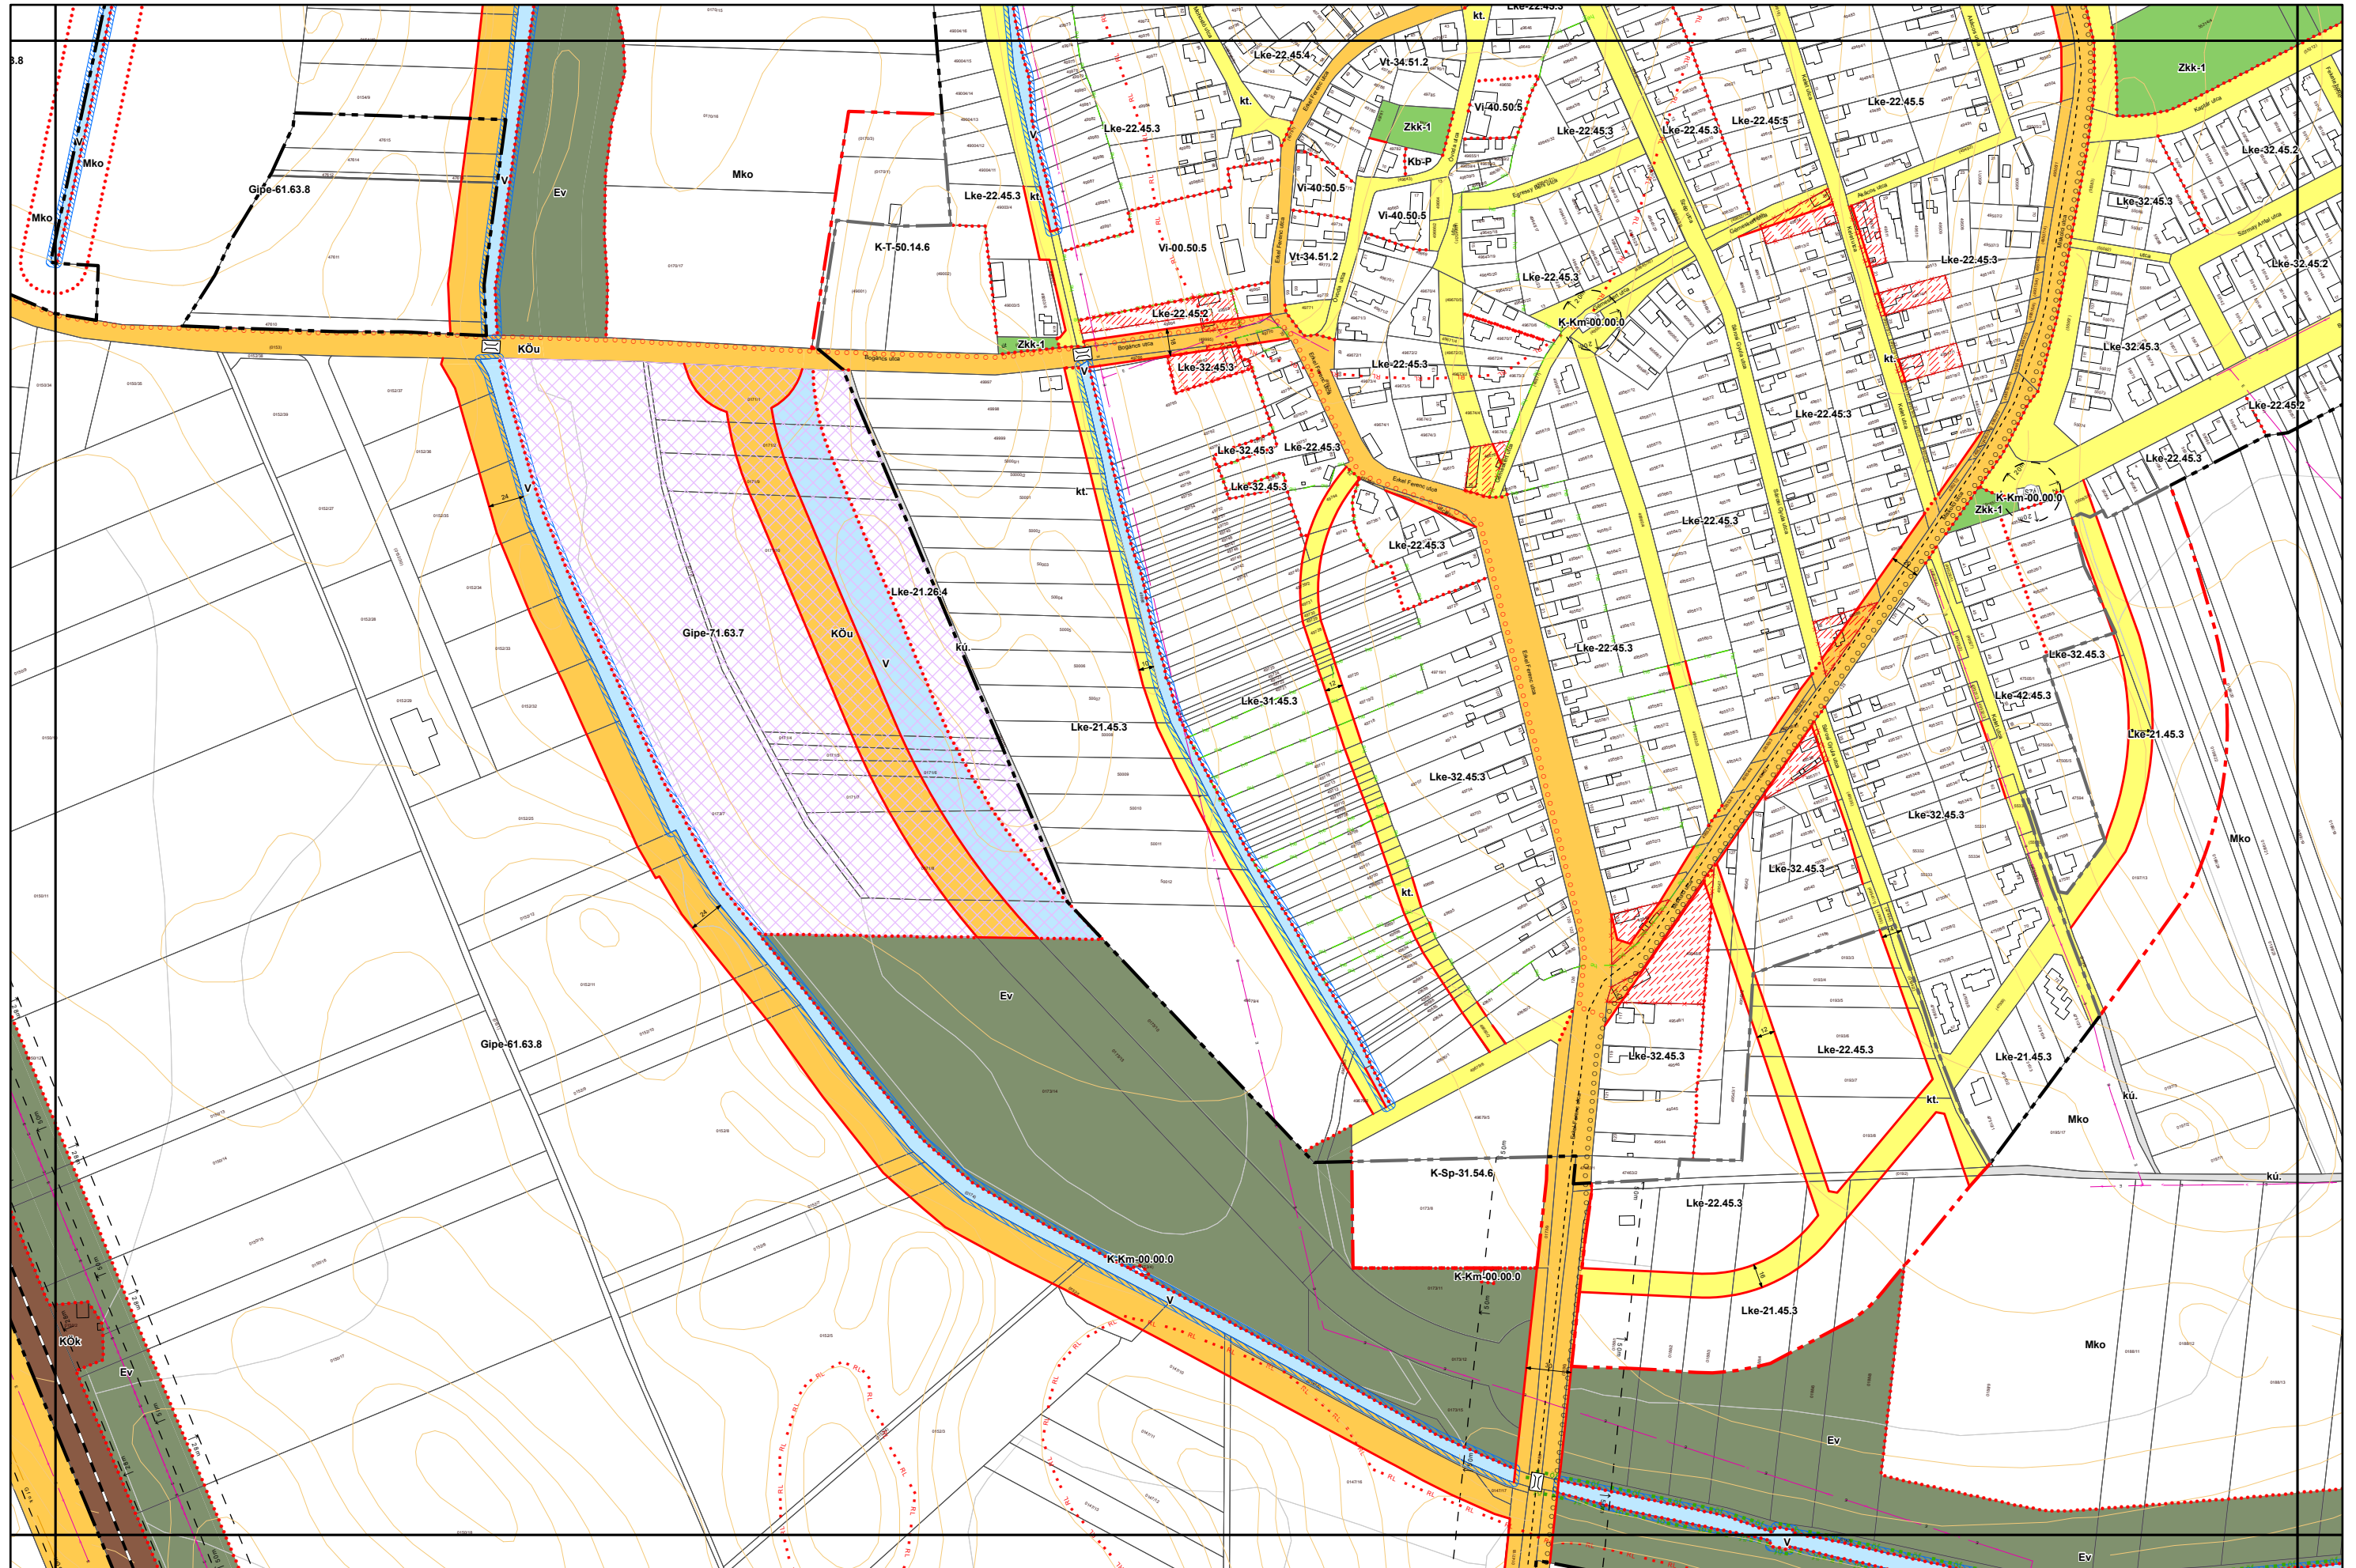

3. melléklet a 15/2024. (VI.26.) önkormányzati rendelethez

a 38/2022. (XII. 16.) önkormányzati rendelet 5 mellékletéhez

(A melléklet szövegét a(z) Belterületi_szabályozási_tervlapok_módosítása.pdf elnevezésű fájl tartalmazza.)

5. melléklet a 38/2022. (XII. 16.) önkormányzati rendelethez
14/2024. (VI. 21.) önkormányzati rendelettel módosított tervlap

Készült az állami alapadatok felhasználásával. Adatszolgáltatás sorszáma: 1955

Miskolc Megyei Jogú Város Belterületi Szabályozási Terve M=1:4000

Miskolc Megyei Jogú Város Belterületi Szabályozási Terve M=1:4000

5. melléklet a 38/2022. (XII. 16.) önkormányzati rendelethez

Készült az állami alapadatok felhasználásával. Adatszolgáltatás sorszáma: 1955

Miskolc Megyei Jogú Város Belterületi Szabályozási Terve M=1:4000

Miskolc Megyei Jogú Város Belterületi Szabályozási Terve M=1:4000

Miskolc Megyei Jogú Város Belterületi Szabályozási Terve M=1:4000

Miskolc Megyei Jogú Város Belterületi Szabályozási Terve M=1:4000