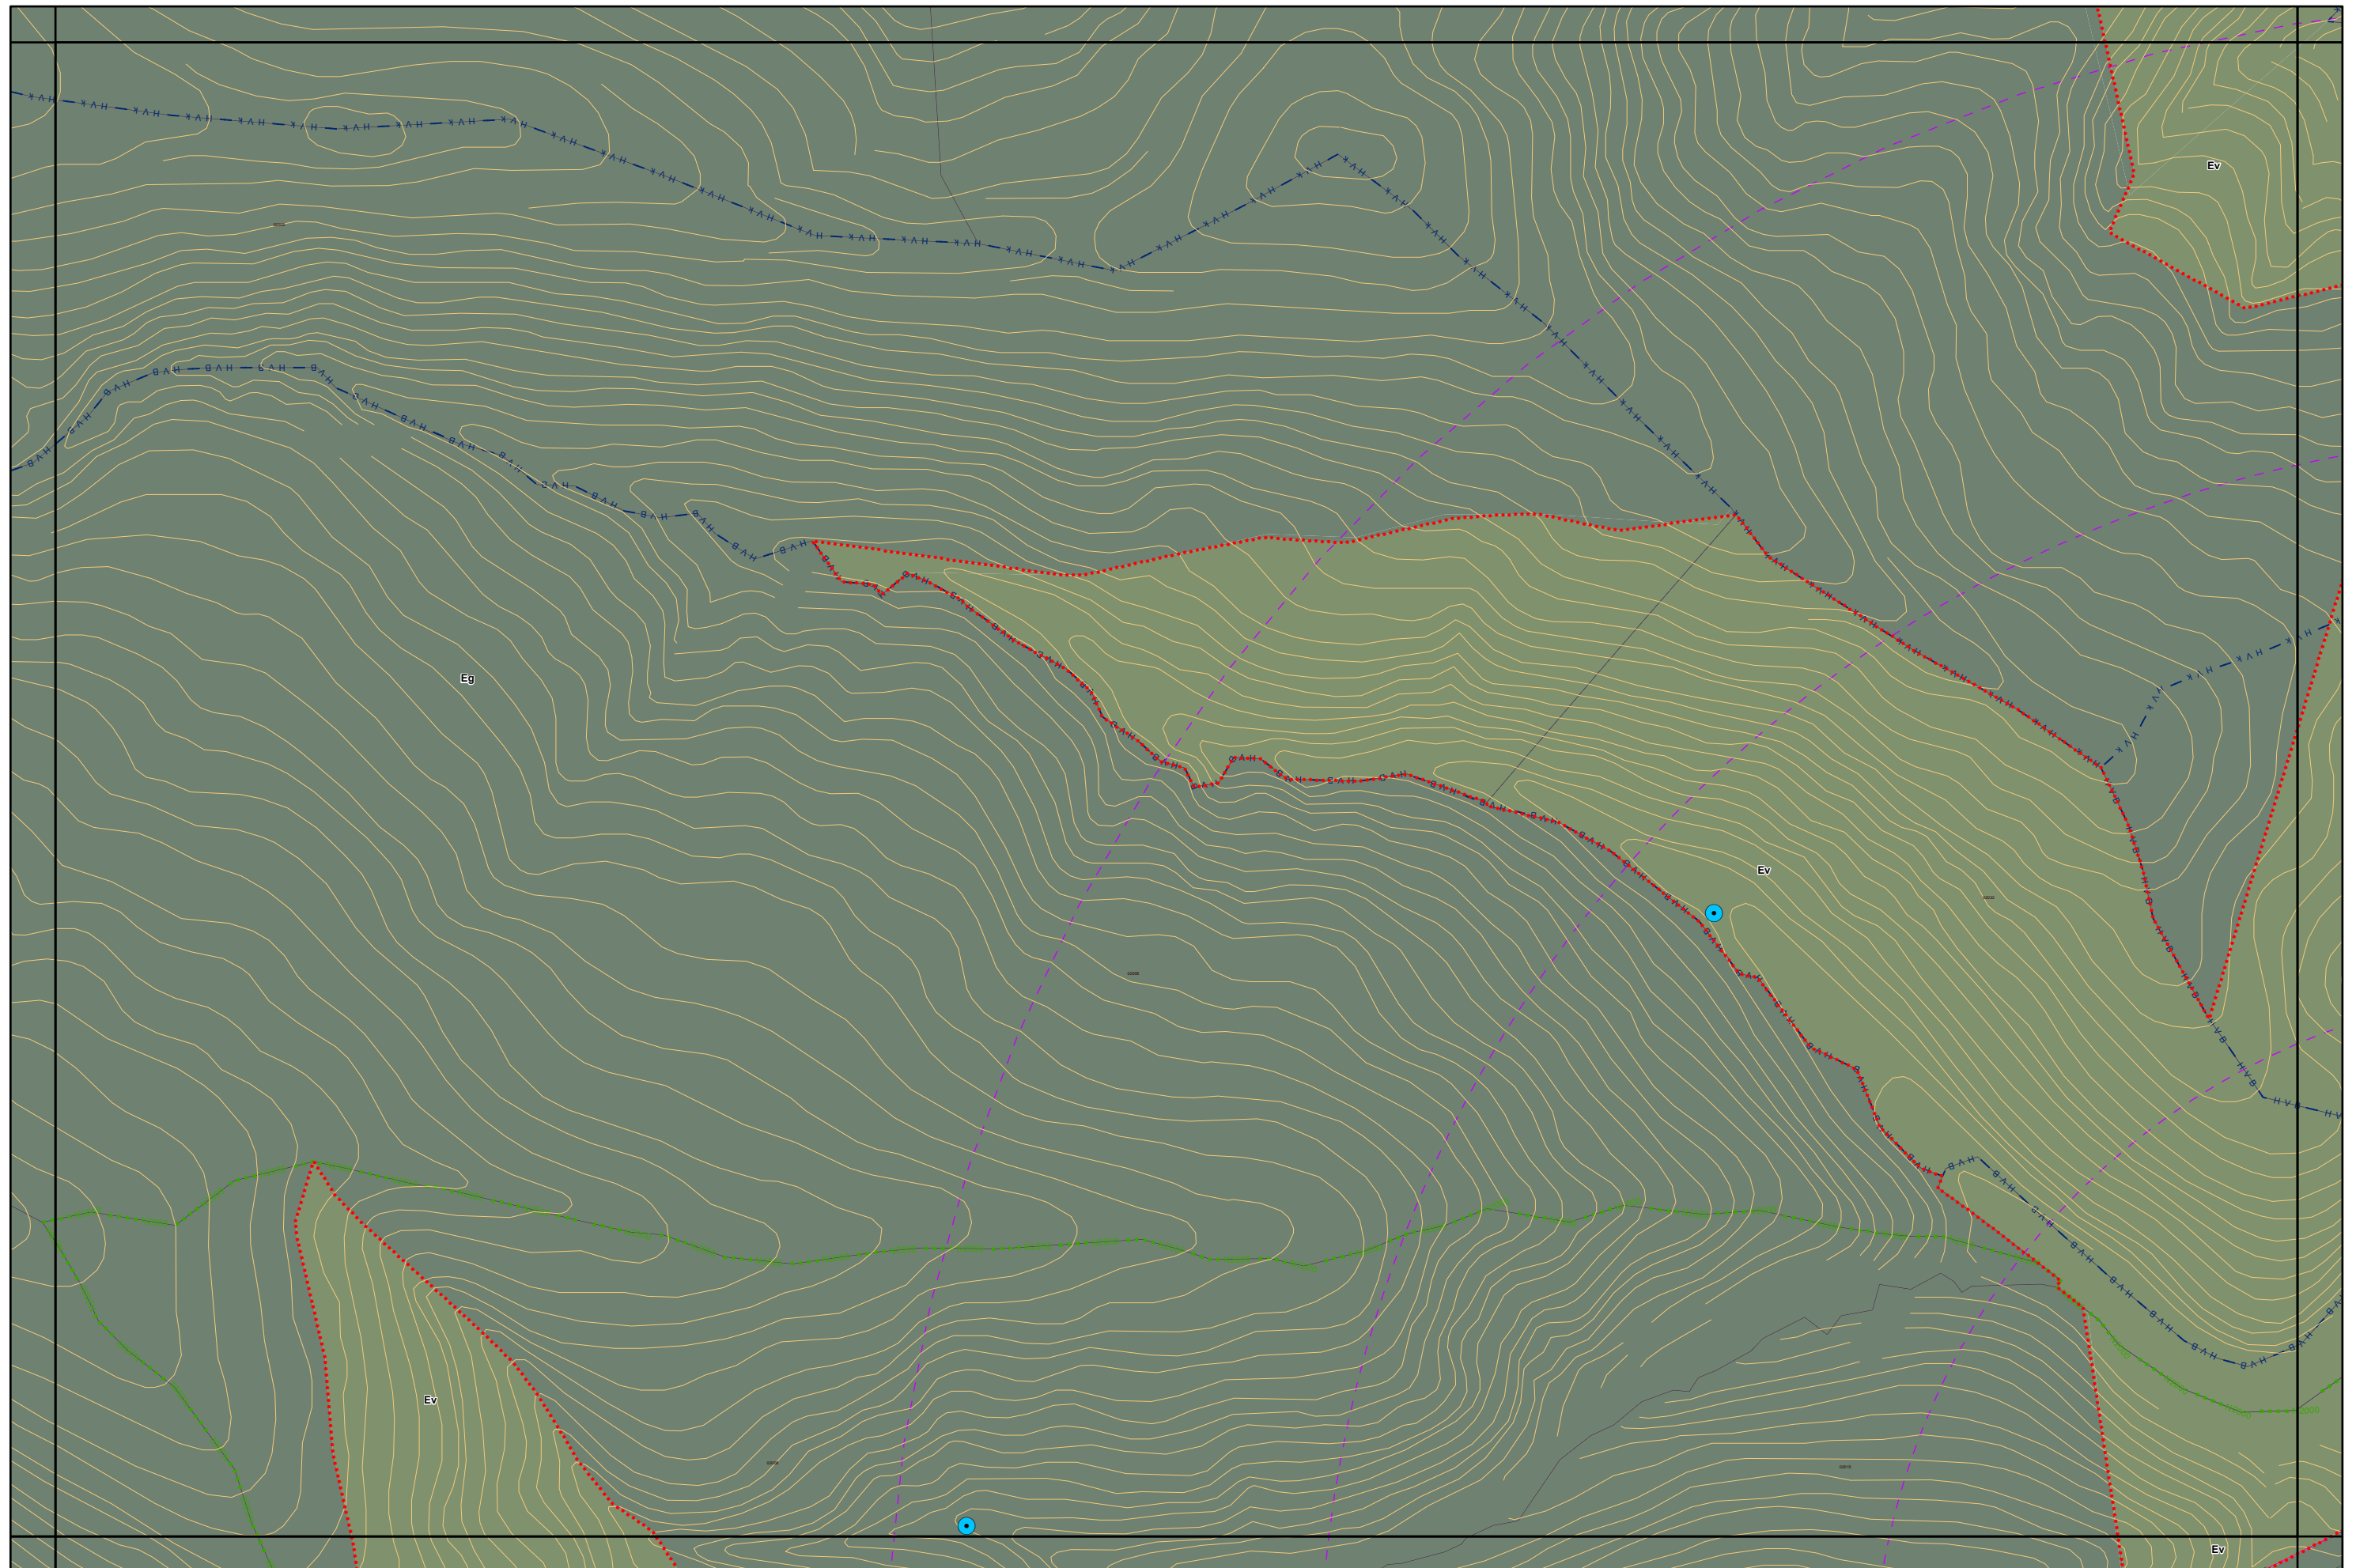

3. melléklet a 15/2024. (VI.26.) önkormányzati rendelethez

a 38/2022. (XII. 16.) önkormányzati rendelet 5 mellékletéhez

(A melléklet szövegét a(z) Belterületi_szabályozási_tervlapok_módosítása.pdf elnevezésű fájl tartalmazza.)

5. melléklet a 38/2022. (XII. 16.) önkormányzati rendelethez
14/2024. (VI. 21.) önkormányzati rendelettel módosított tervlap

Készült az állami alapadatok felhasználásával. Adatszolgáltatás sorszáma: 1955

Miskolc Megyei Jogú Város Belterületi Szabályozási Terve M=1:4000

Miskolc Megyei Jogú Város Belterületi Szabályozási Terve M=1:4000

5. melléklet a 38/2022. (XII. 16.) önkormányzati rendelethez

Készült az állami alapadatok felhasználásával. Adatszolgáltatás sorszáma: 1955