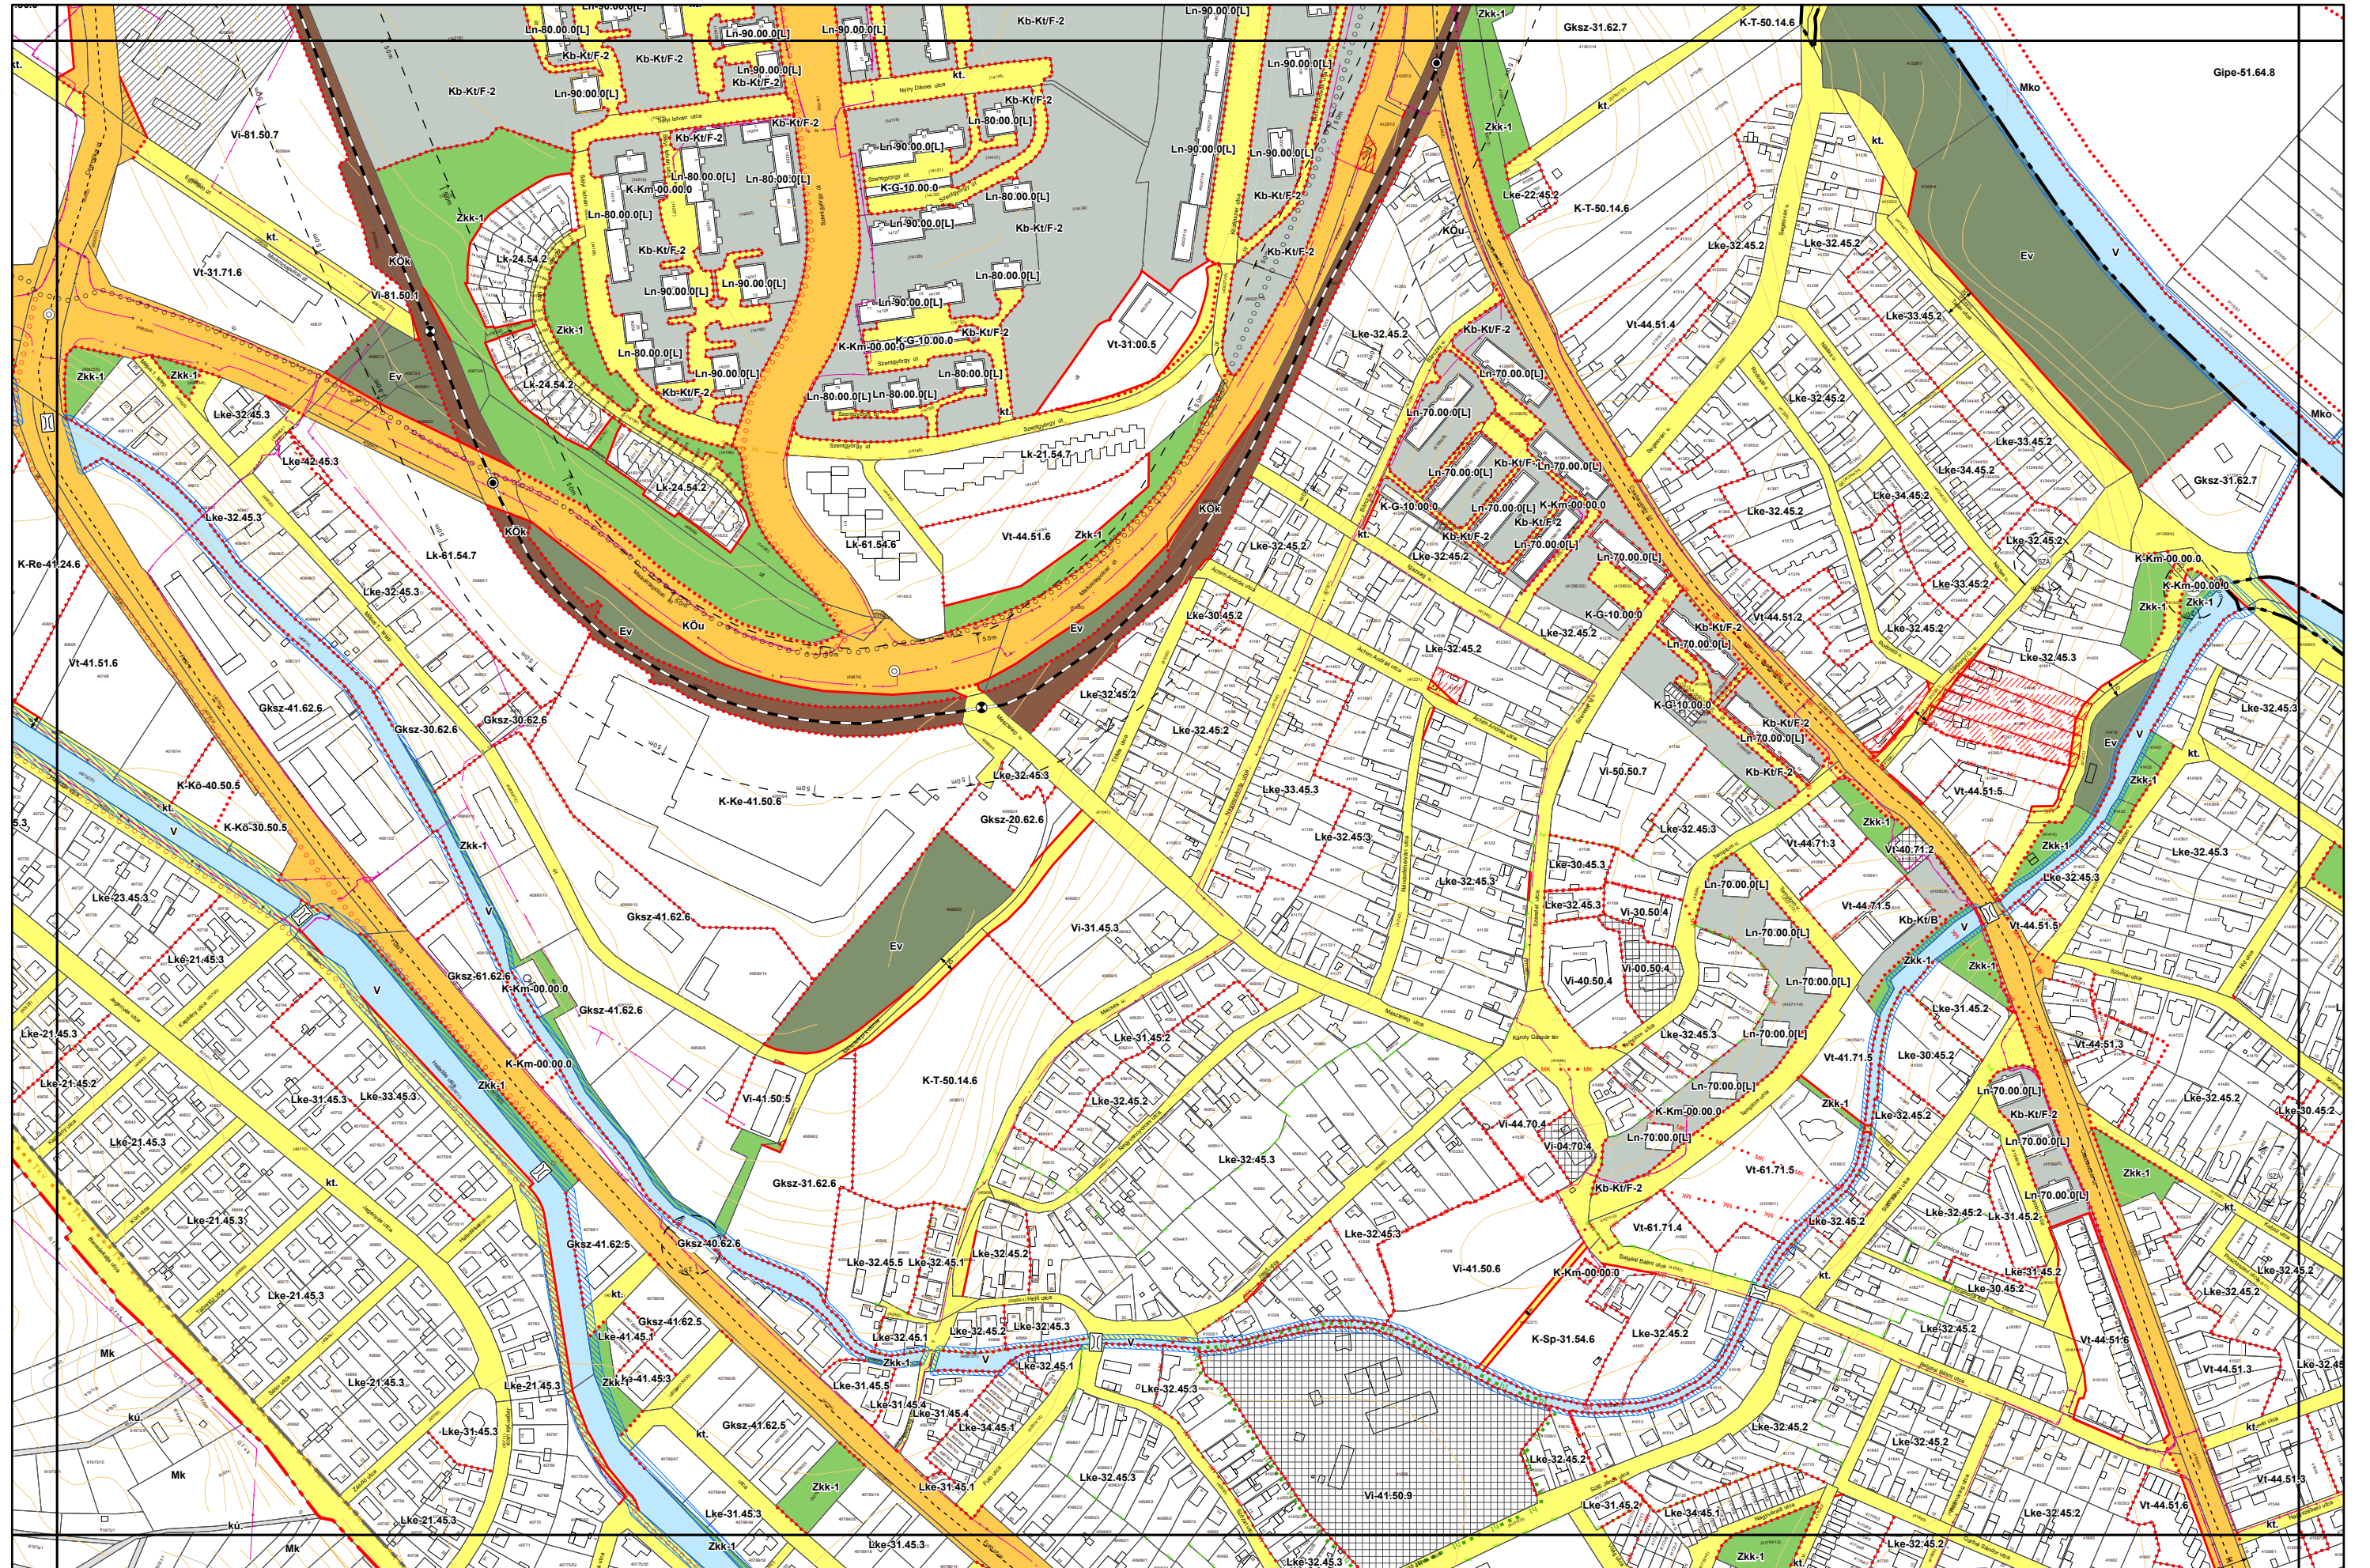

5. melléklet a 38/2022. (XII. 16.) önkormányzati rendelethez
14/2024. (VI. 21.) önkormányzati rendelettel módosított tervlap

Készült az állami alapadatok felhasználásával. Adatszolgáltatás sorszáma: 1955

Miskolc Megyei Jogú Város Belterületi Szabályozási Terve M=1:4000

Miskolc Megyei Jogú Város Belterületi Szabályozási Terve M=1:4000

5. melléklet a 38/2022. (XII. 16.) önkormányzati rendelethez

Készült az állami alapadatok felhasználásával. Adatszolgáltatás sorszáma: 1955