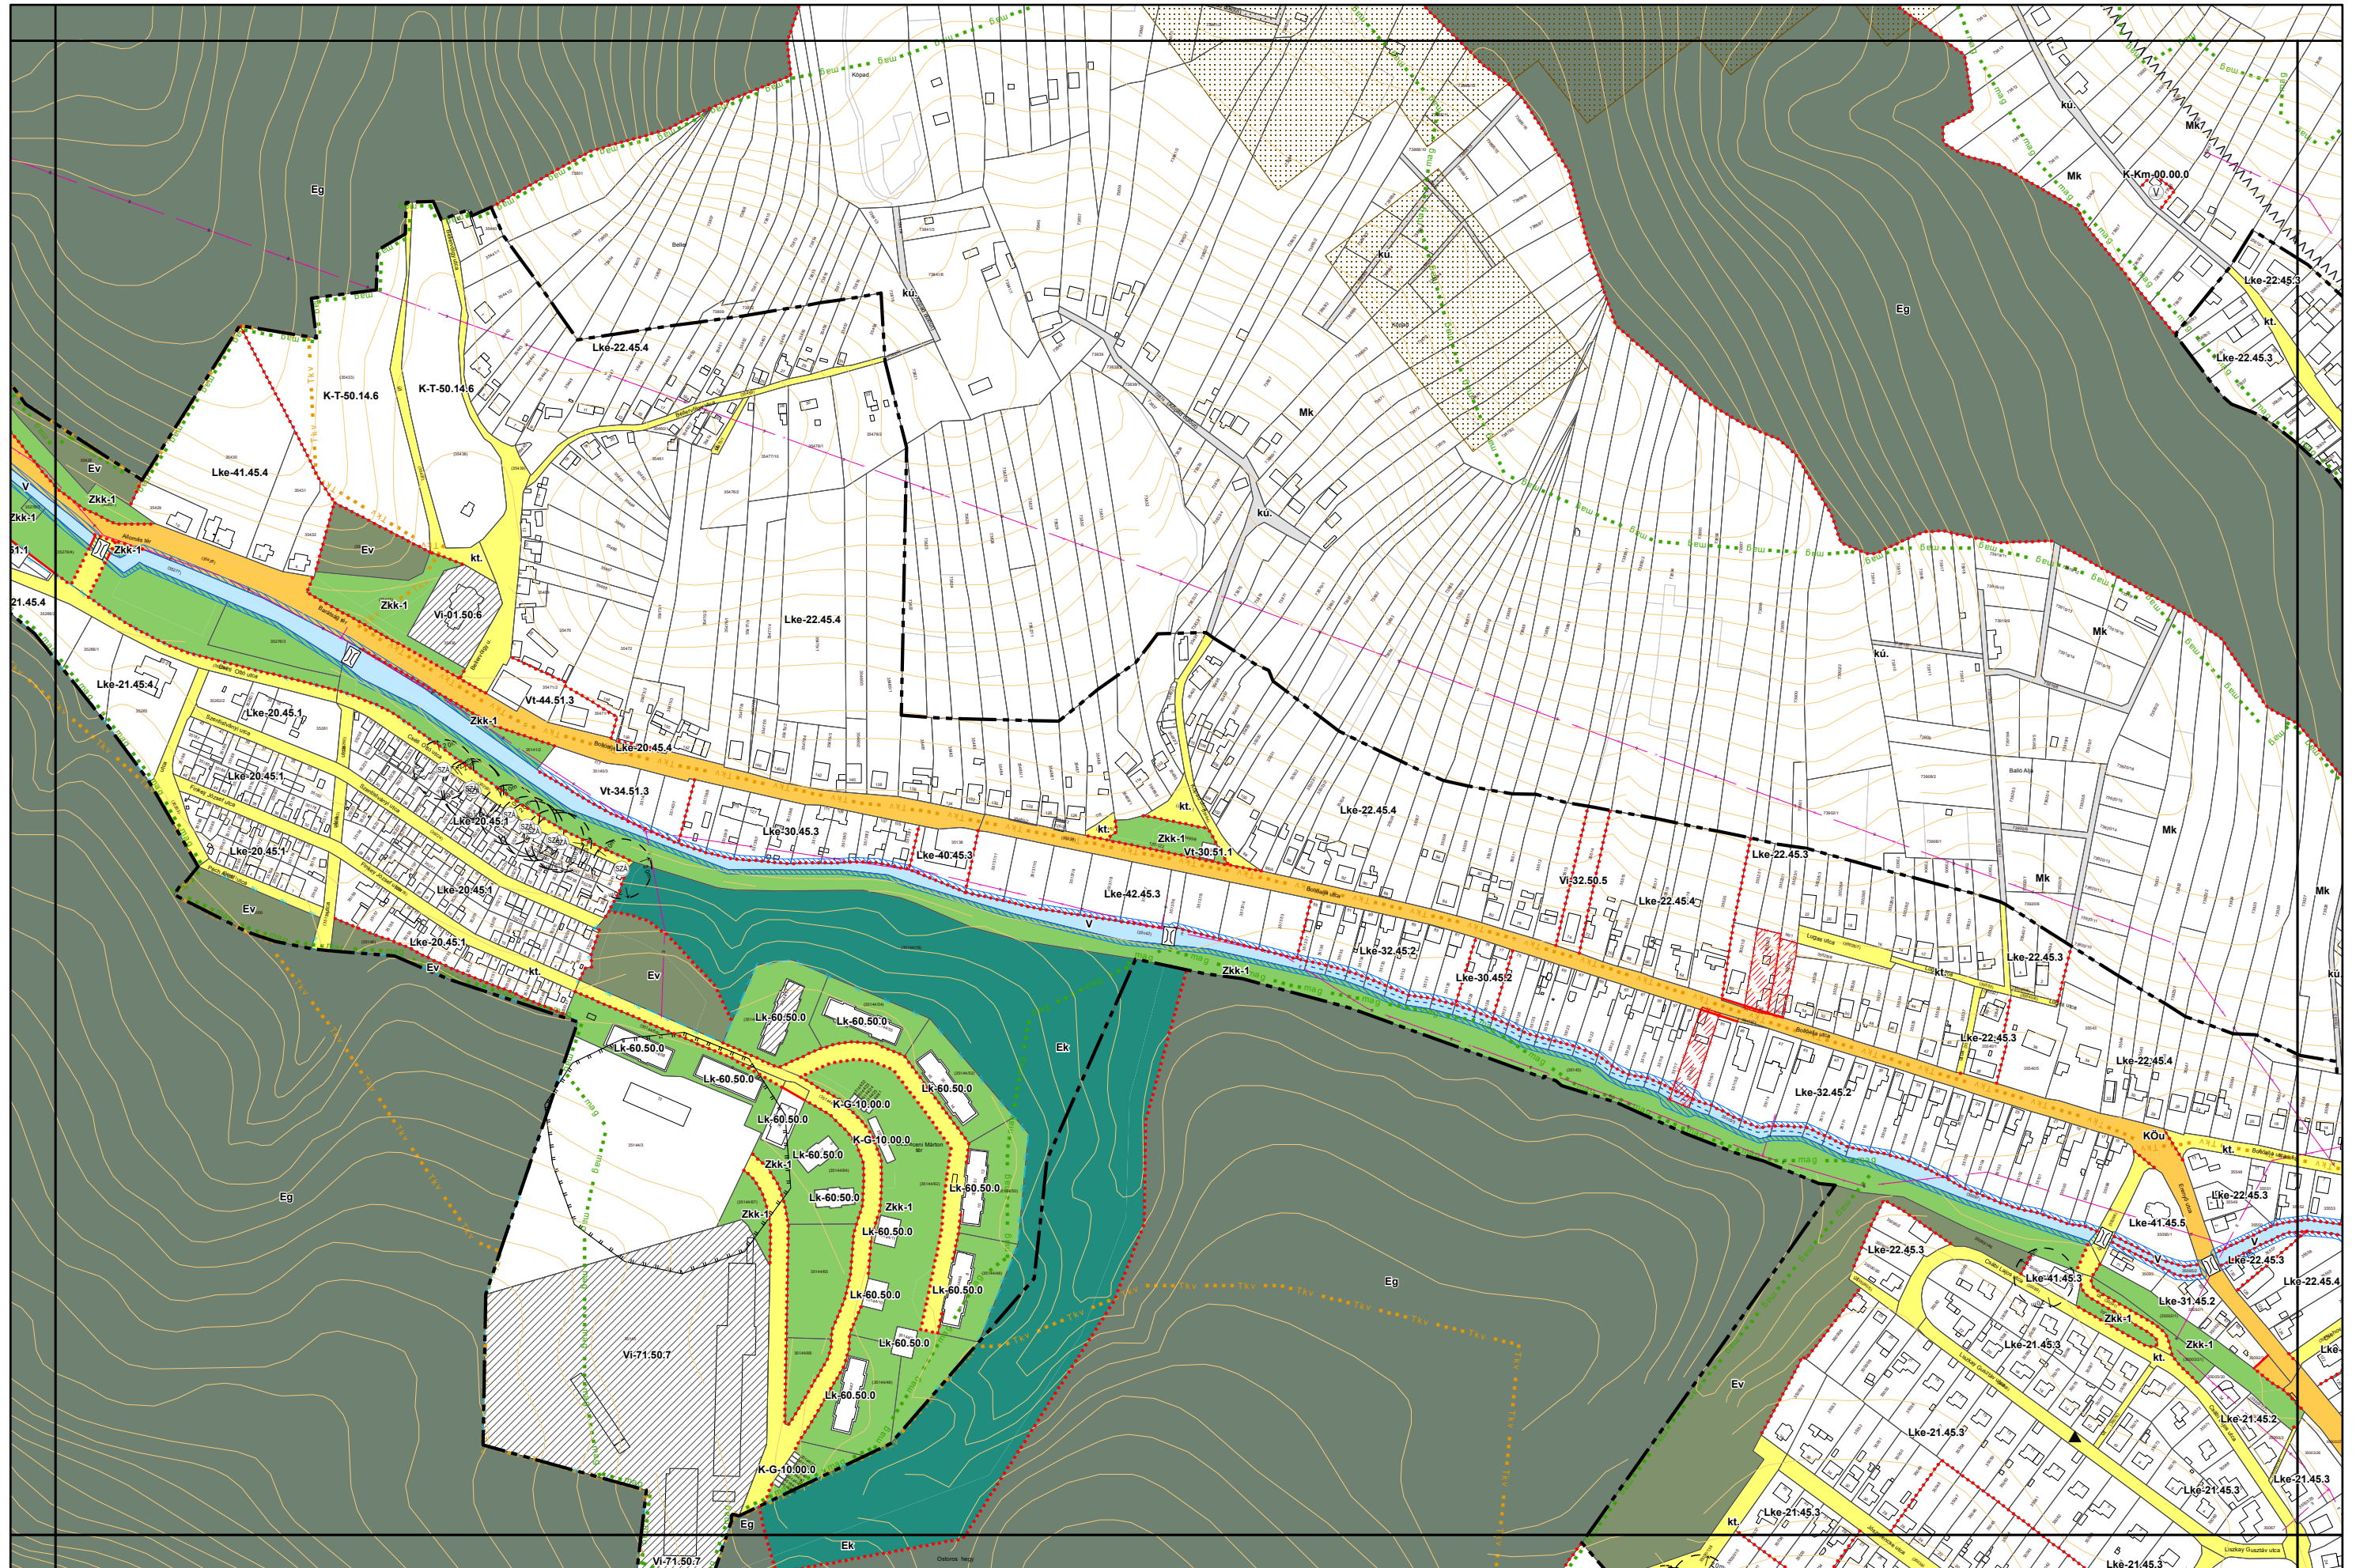

3. melléklet a 15/2024. (VI.26.) önkormányzati rendelethez

a 38/2022. (XII. 16.) önkormányzati rendelet 5 mellékletéhez

(A melléklet szövegét a(z) Belterületi_szabályozási_tervlapok_módosítása.pdf elnevezésű fájl tartalmazza.)

5. melléklet a 38/2022. (XII. 16.) önkormányzati rendelethez
14/2024. (VI. 21.) önkormányzati rendelettel módosított tervlap

Készült az állami alapadatok felhasználásával. Adatszolgáltatás sorszáma: 1955

Miskolc Megyei Jogú Város Belterületi Szabályozási Terve M=1:4000

Miskolc Megyei Jogú Város Belterületi Szabályozási Terve M=1:4000

5. melléklet a 38/2022. (XII. 16.) önkormányzati rendelethez

Készült az állami alapadatok felhasználásával. Adatszolgáltatás sorszáma: 1955