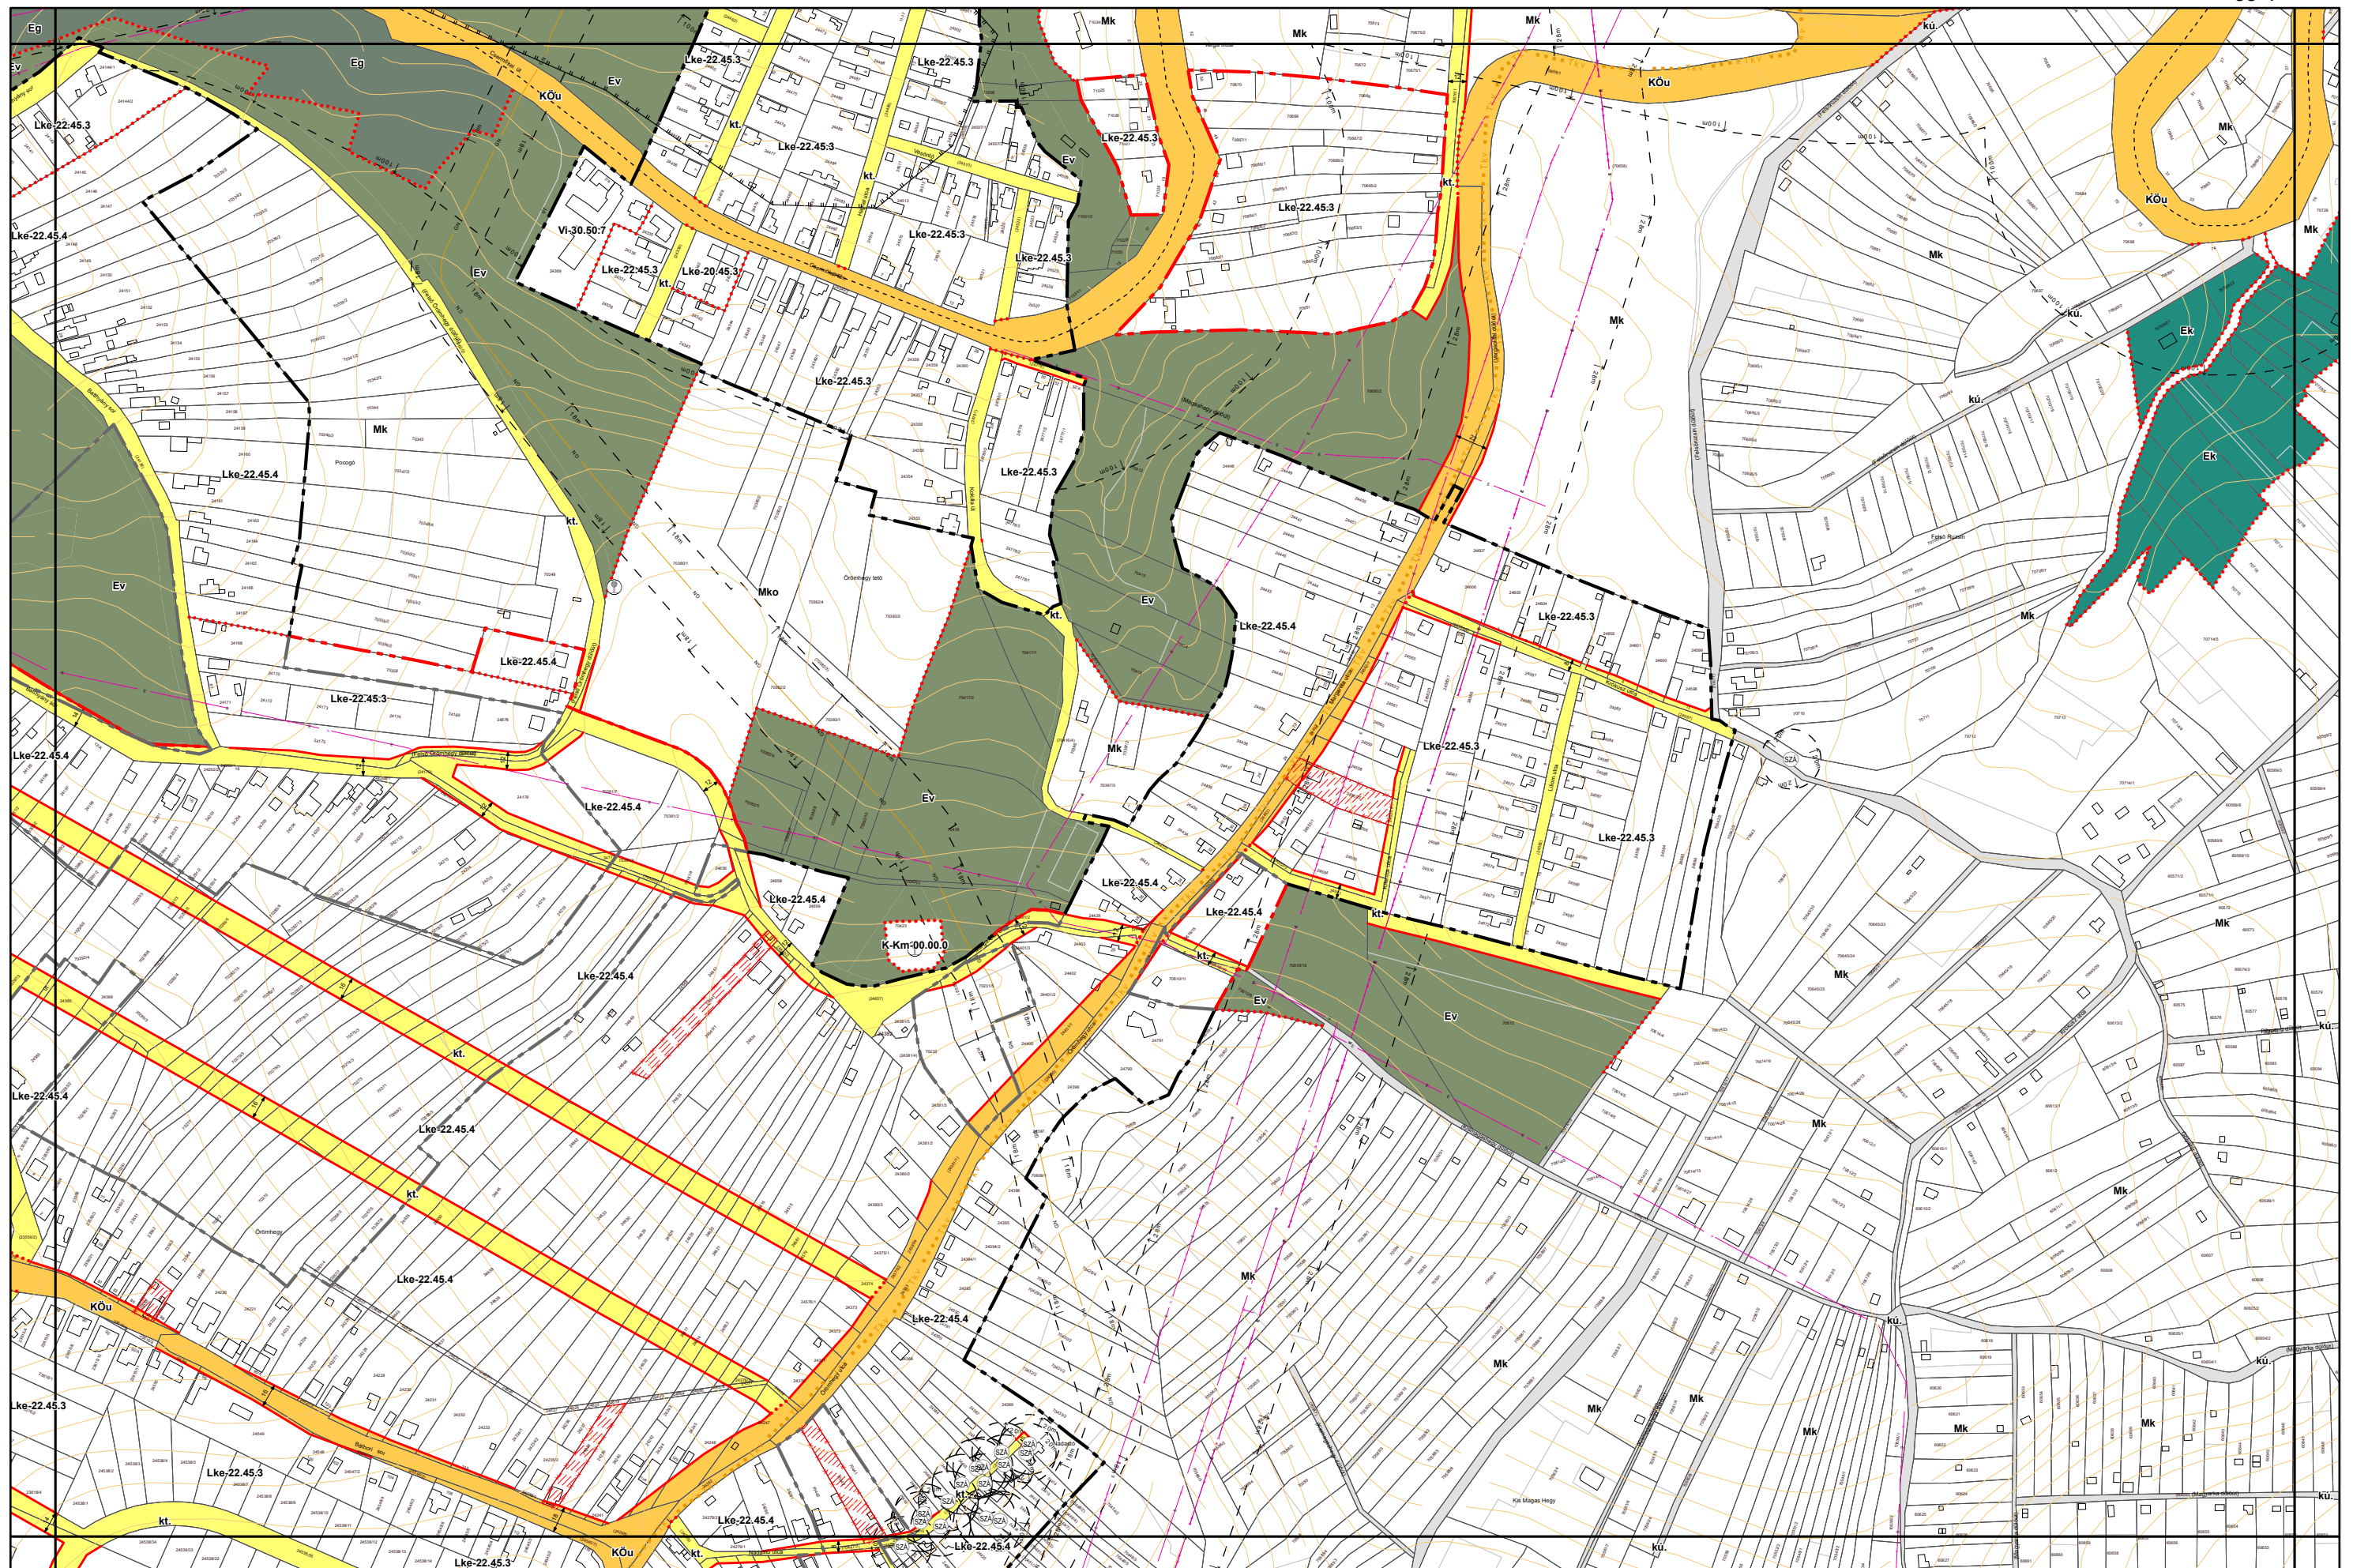

5. melléklet a 38/2022. (XII. 16.) önkormányzati rendelethez
14/2024. (VI. 21.) önkormányzati rendelettel módosított tervlap

Készült az állami alapadatok felhasználásával. Adatszolgáltatás sorszáma: 1955

Miskolc Megyei Jogú Város Belterületi Szabályozási Terve M=1:4000

Miskolc Megyei Jogú Város Belterületi Szabályozási Terve M=1:4000

5. melléklet a 38/2022. (XII. 16.) önkormányzati rendelethez

Készült az állami alapadatok felhasználásával. Adatszolgáltatás sorszáma: 1955