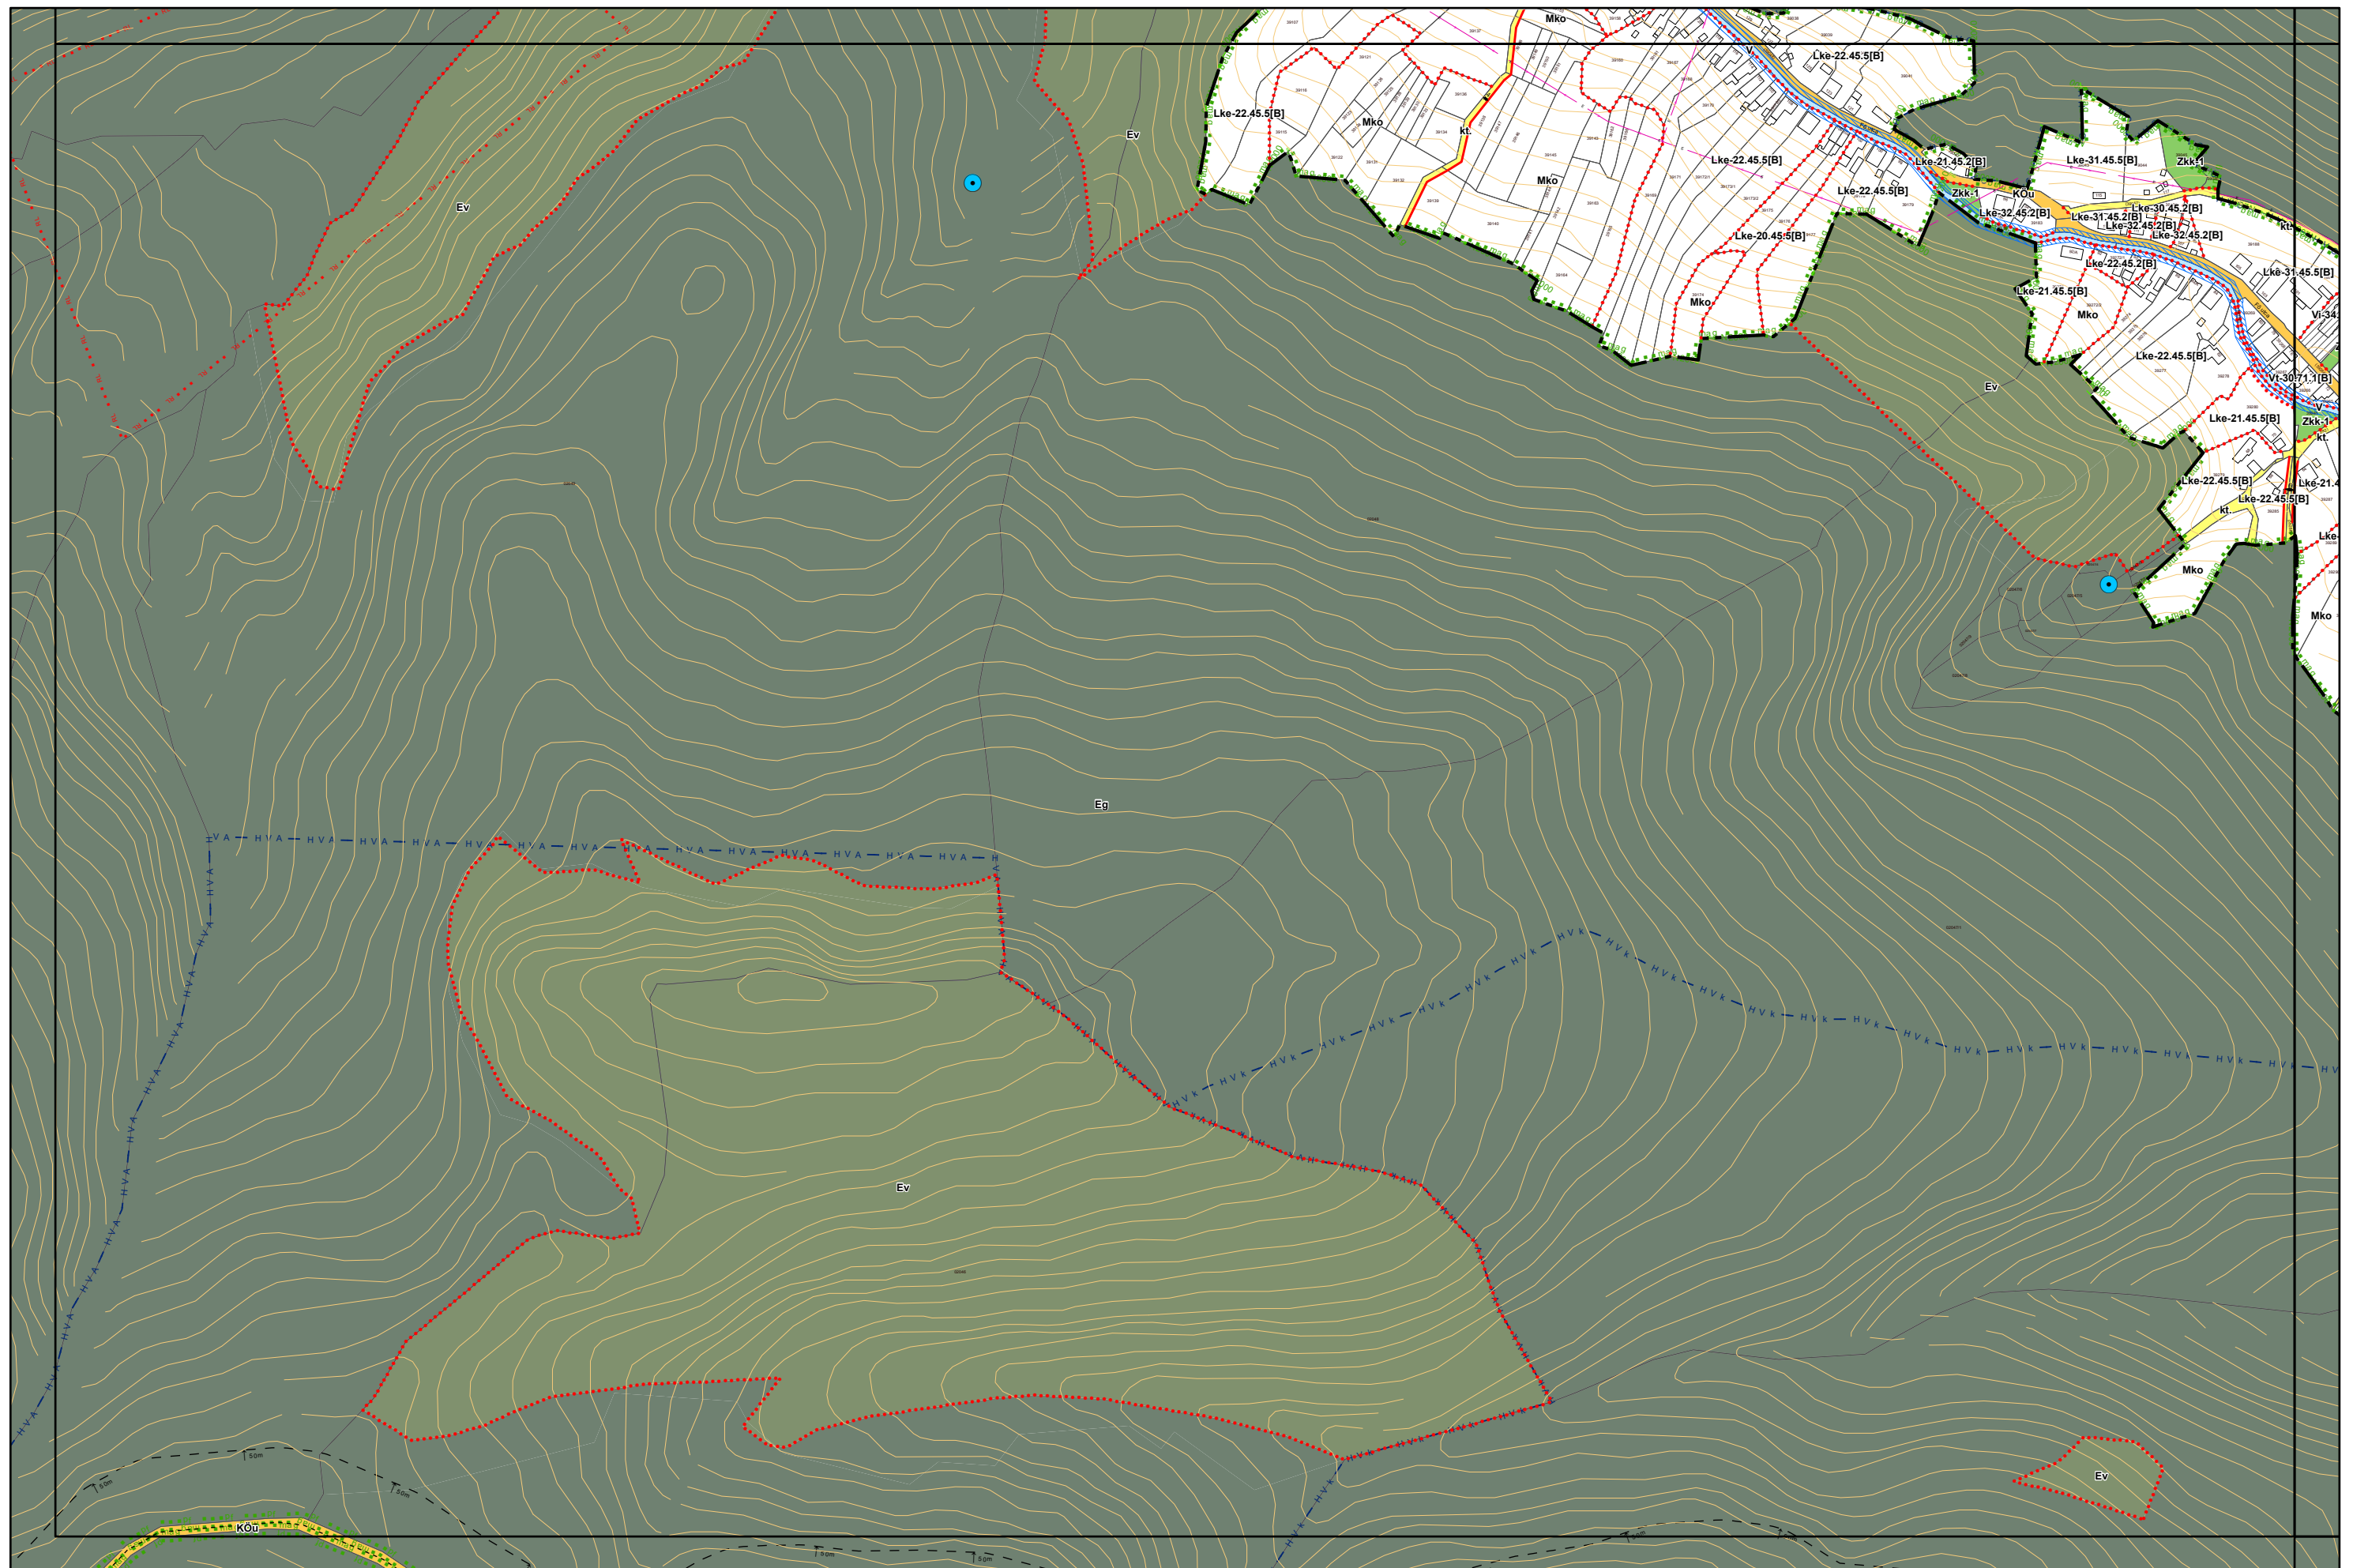

3. melléklet a 15/2024. (VI.26.) önkormányzati rendelethez

a 38/2022. (XII. 16.) önkormányzati rendelet 5 mellékletéhez

(A melléklet szövegét a(z) Belterületi_szabályozási_tervlapok_módosítása.pdf elnevezésű fájl tartalmazza.)

5. melléklet a 38/2022. (XII. 16.) önkormányzati rendelethez
14/2024. (VI. 21.) önkormányzati rendelettel módosított tervlap

Készült az állami alapadatok felhasználásával. Adatszolgáltatás sorszáma: 1955

Miskolc Megyei Jogú Város Belterületi Szabályozási Terve M=1:4000

Miskolc Megyei Jogú Város Belterületi Szabályozási Terve M=1:4000

5. melléklet a 38/2022. (XII. 16.) önkormányzati rendelethez

Készült az állami alapadatok felhasználásával. Adatszolgáltatás sorszáma: 1955