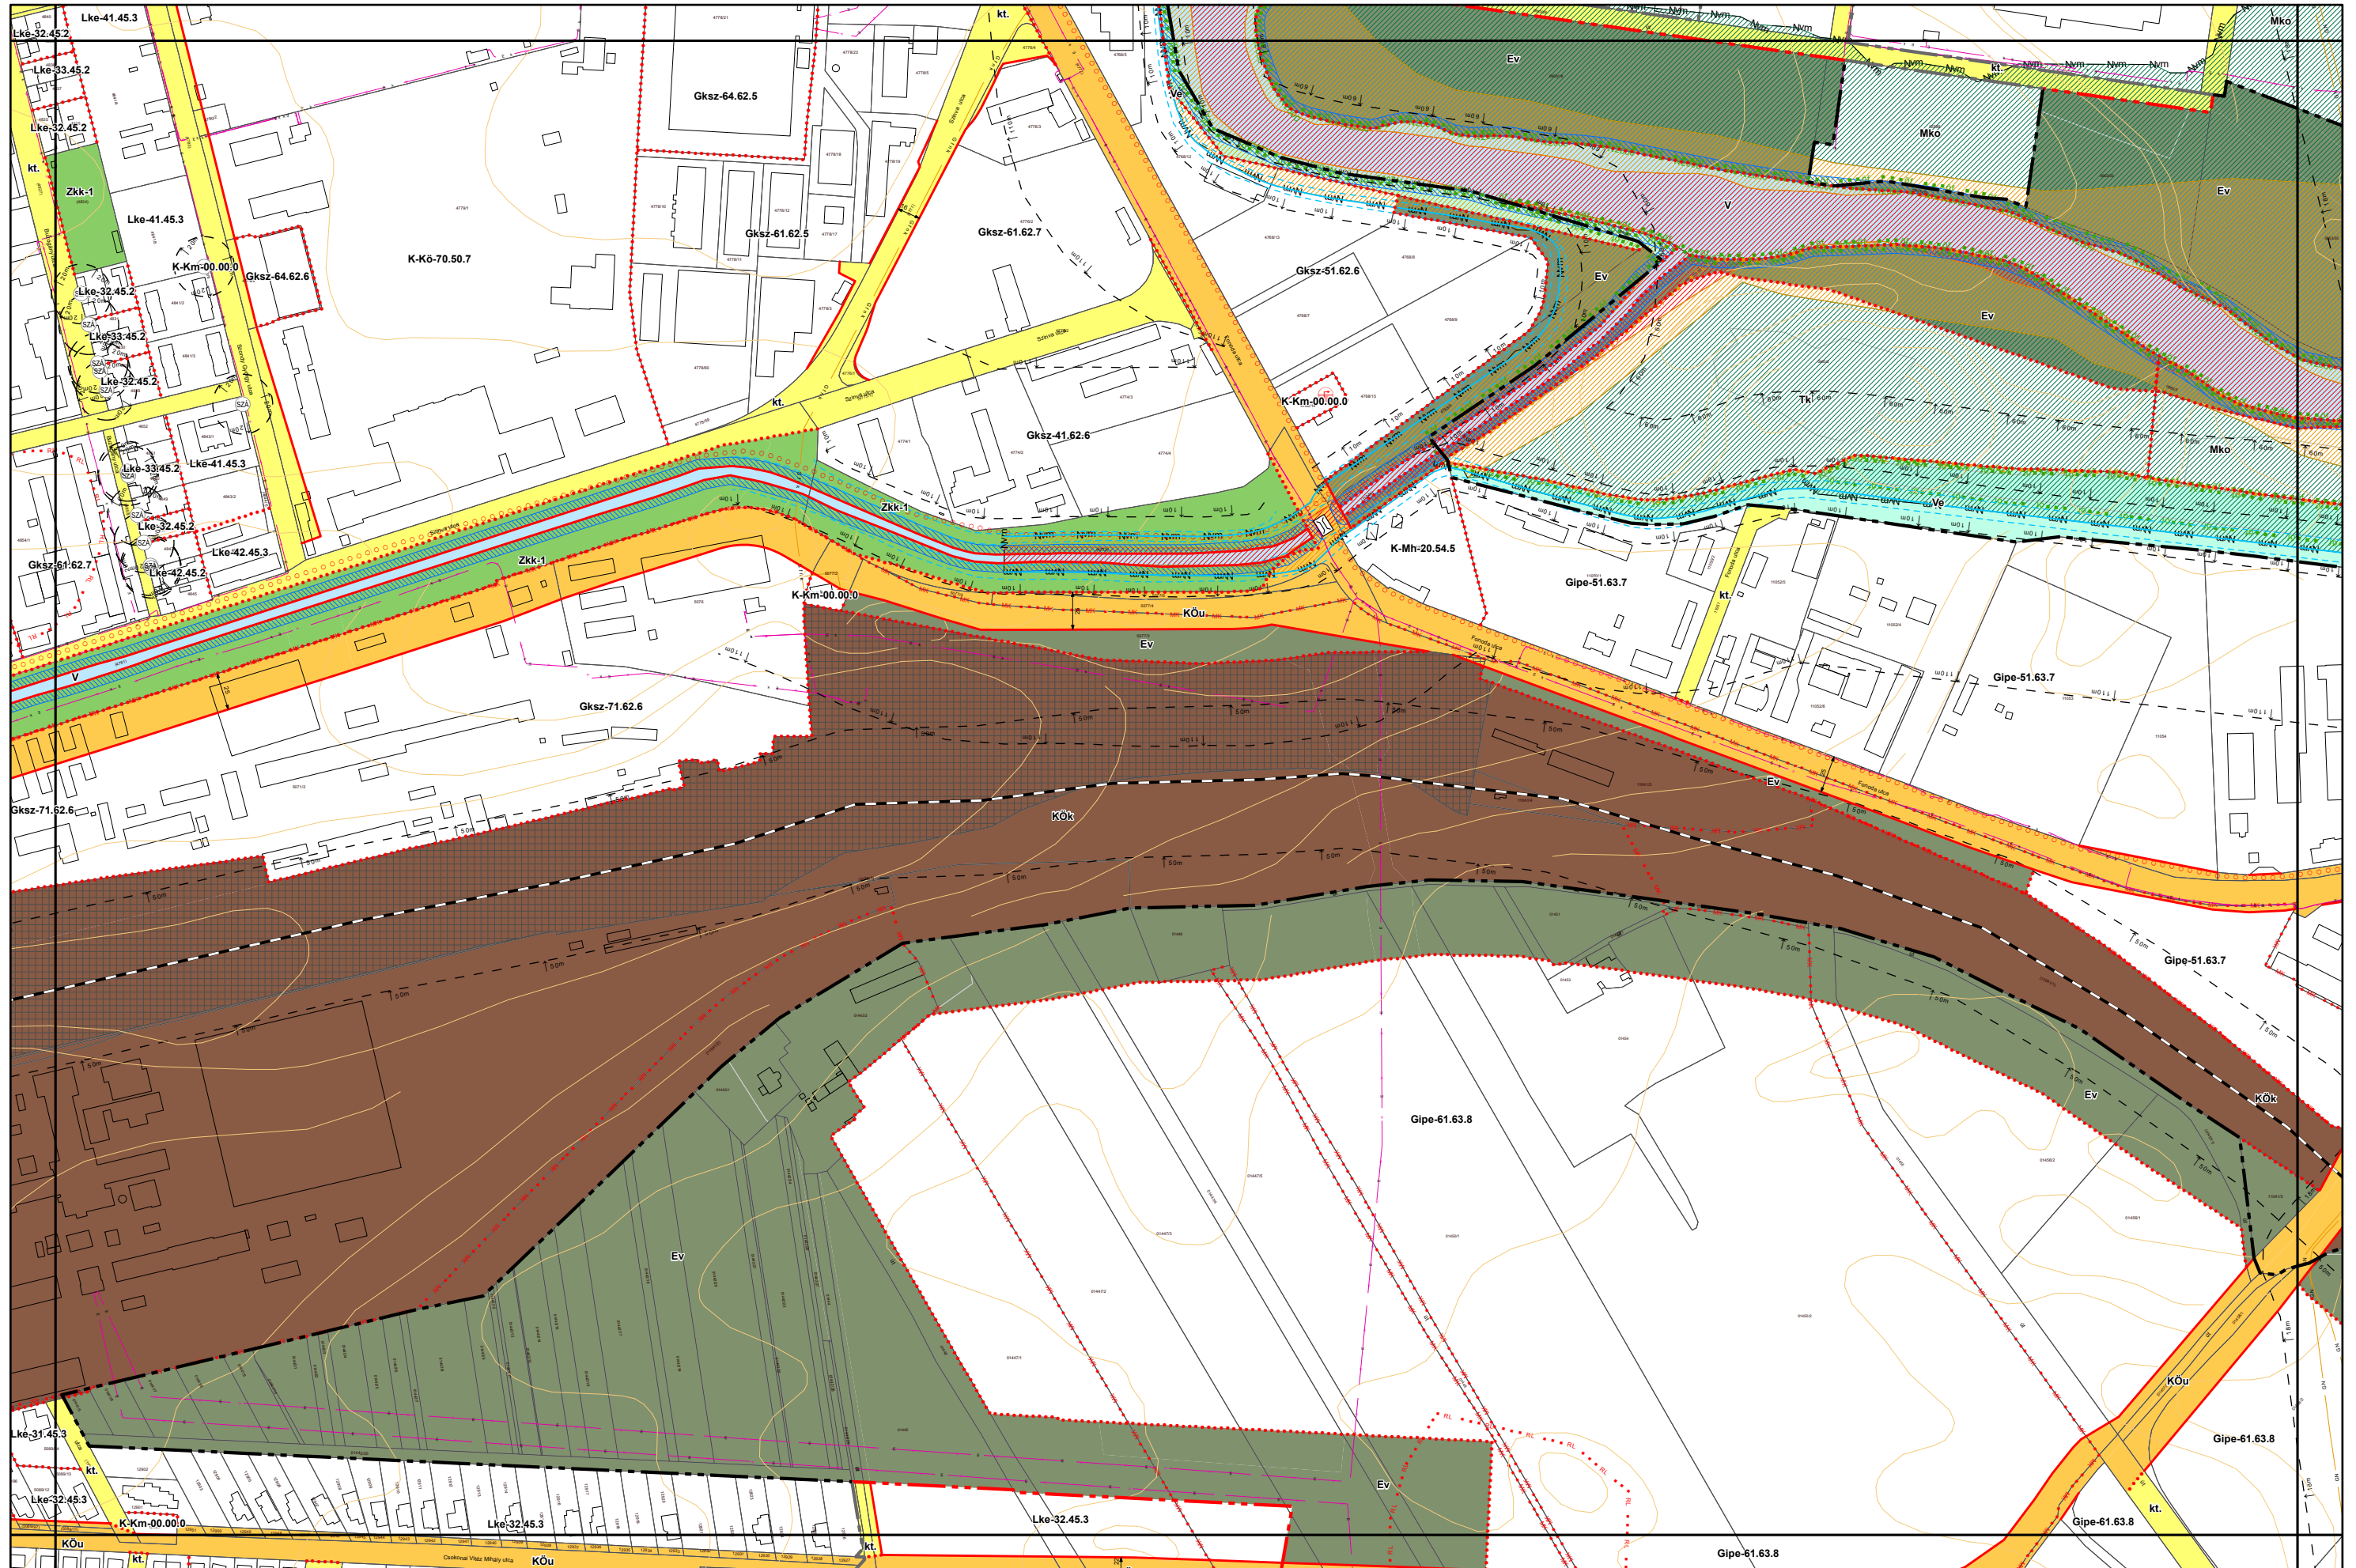

3. melléklet a 15/2024. (VI.26.) önkormányzati rendelethez

a 38/2022. (XII. 16.) önkormányzati rendelet 5 mellékletéhez

(A melléklet szövegét a(z) Belterületi_szabályozási_tervlapok_módosítása.pdf elnevezésű fájl tartalmazza.)

5. melléklet a 38/2022. (XII. 16.) önkormányzati rendelethez
14/2024. (VI. 21.) önkormányzati rendelettel módosított tervlap

Készült az állami alapadatok felhasználásával. Adatszolgáltatás sorszáma: 1955

Miskolc Megyei Jogú Város Belterületi Szabályozási Terve M=1:4000

Miskolc Megyei Jogú Város Belterületi Szabályozási Terve M=1:4000

5. melléklet a 38/2022. (XII. 16.) önkormányzati rendelethez

Készült az állami alapadatok felhasználásával. Adatszolgáltatás sorszáma: 1955