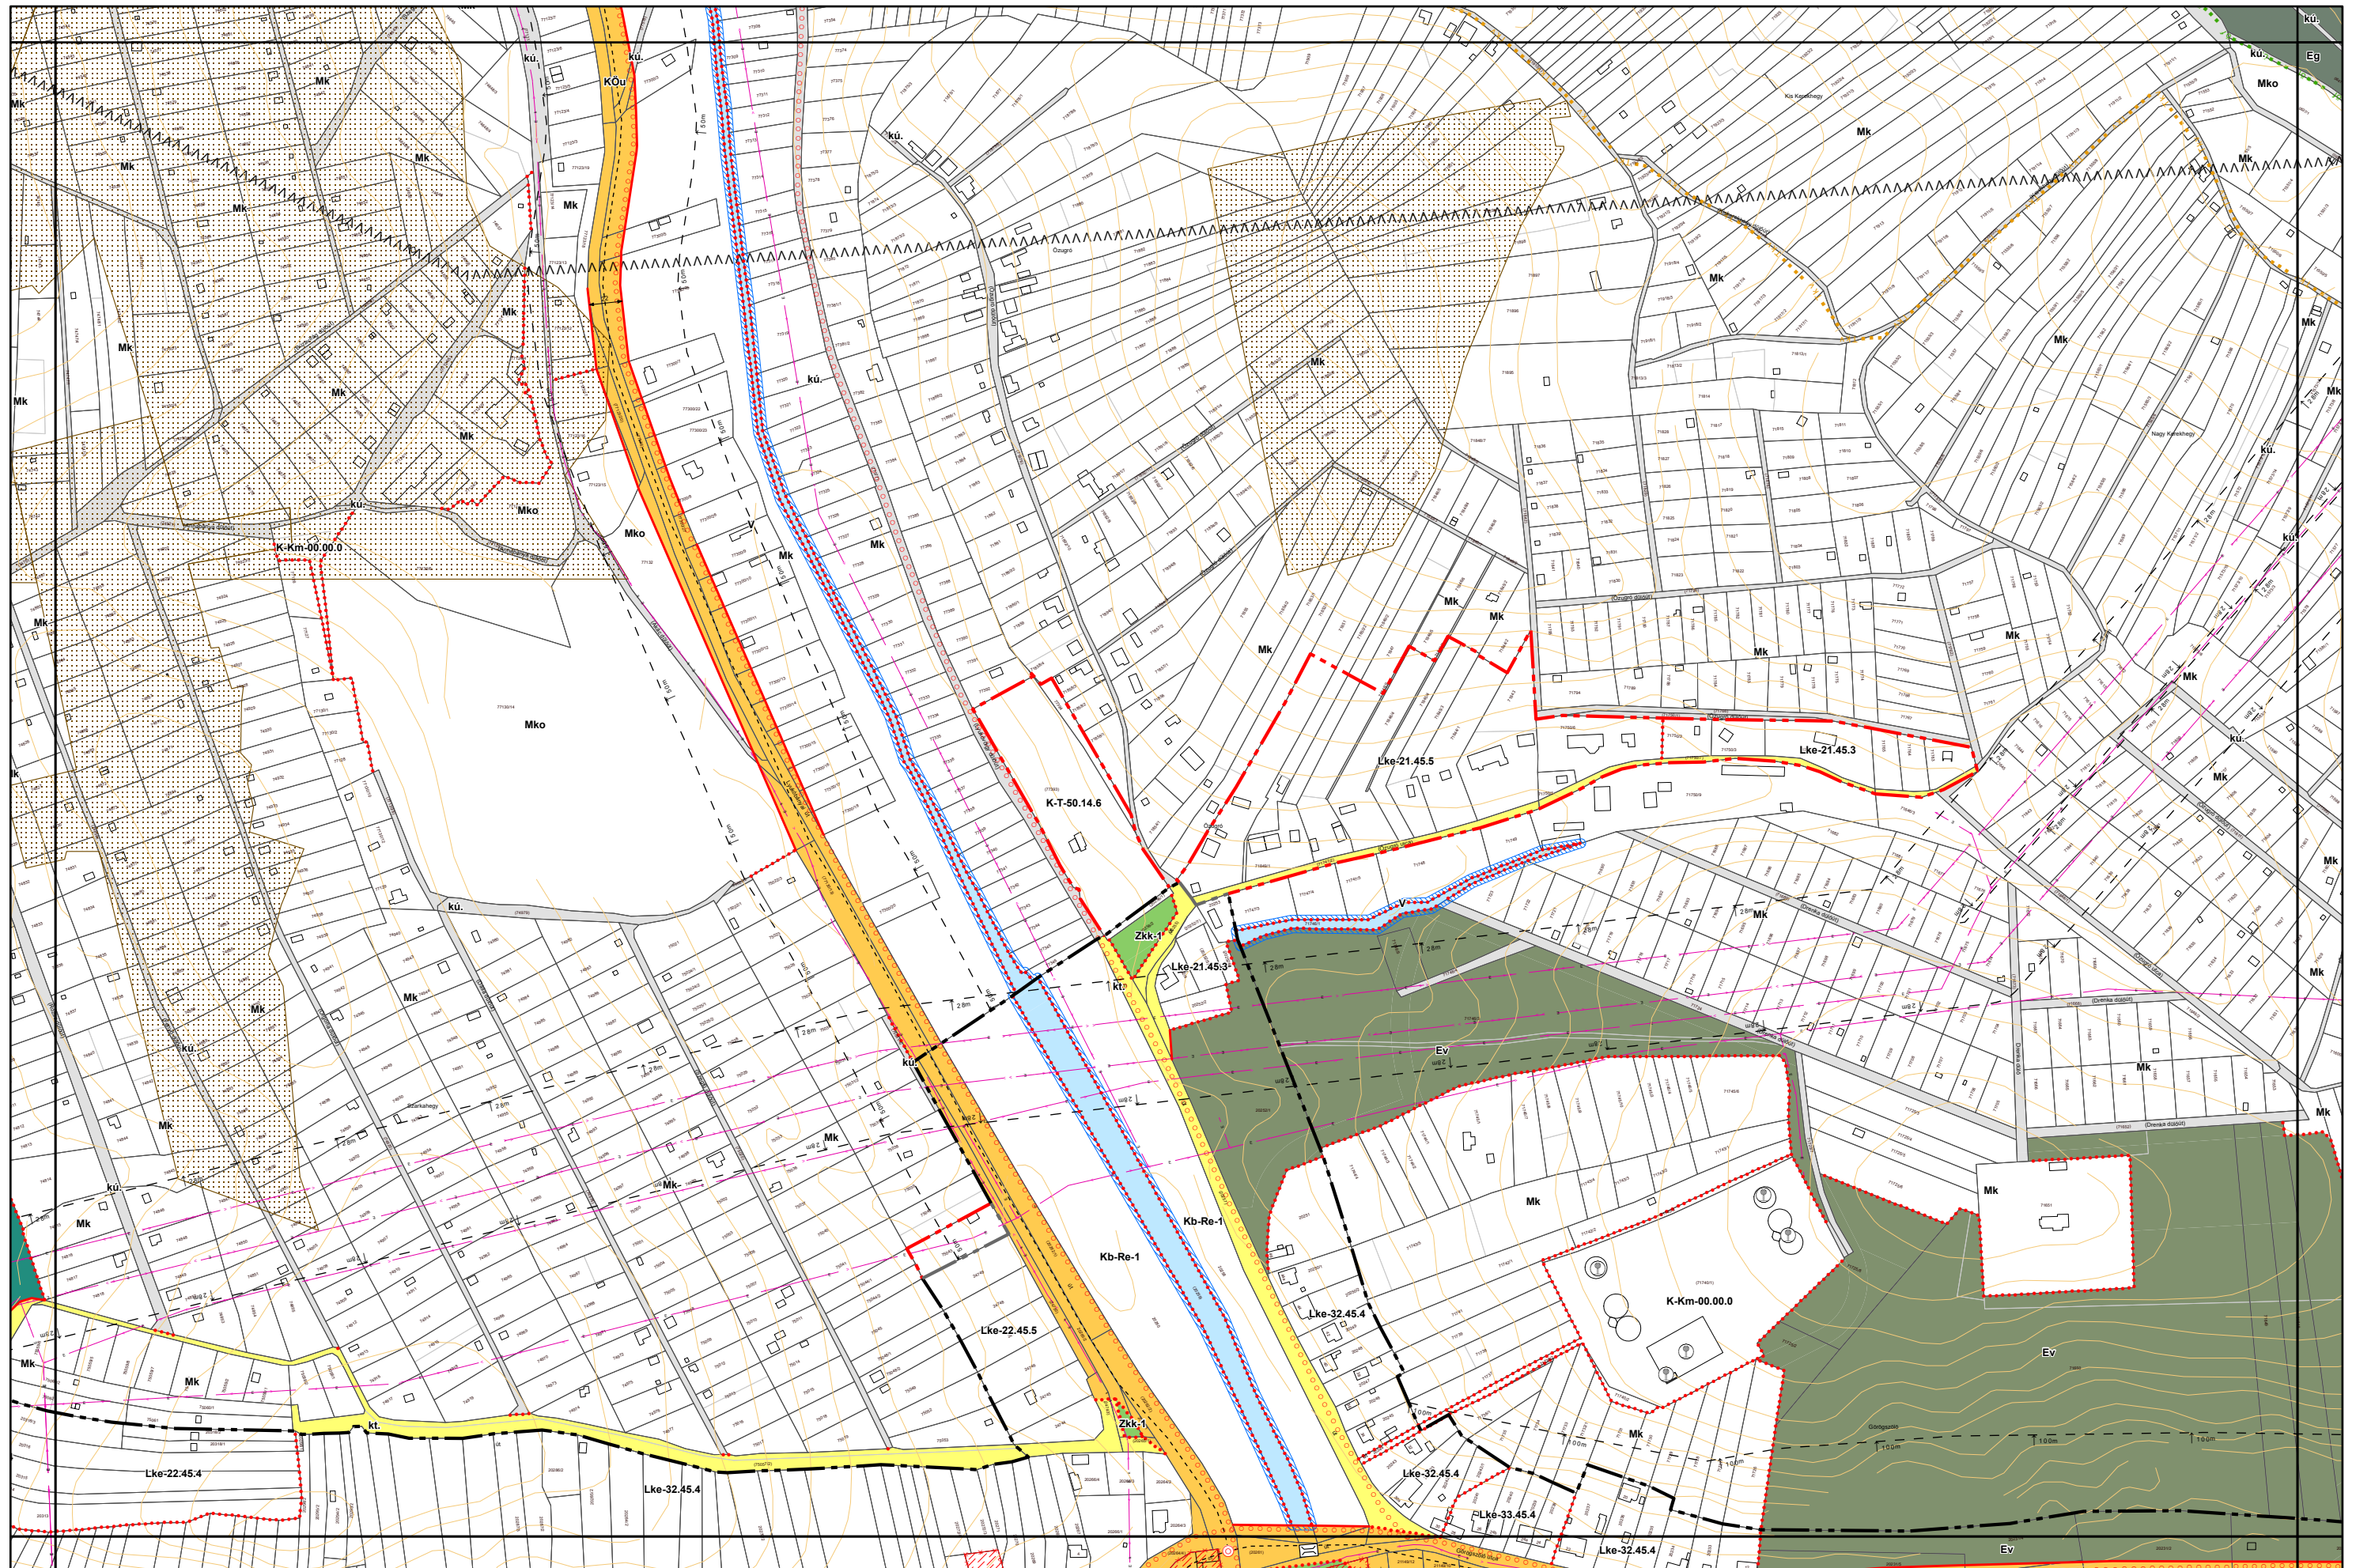

3. melléklet a 15/2024. (VI.26.) önkormányzati rendelethez

a 38/2022. (XII. 16.) önkormányzati rendelet 5 mellékletéhez

(A melléklet szövegét a(z) Belterületi_szabályozási_tervlapok_módosítása.pdf elnevezésű fájl tartalmazza.)

5. melléklet a 38/2022. (XII. 16.) önkormányzati rendelethez
14/2024. (VI. 21.) önkormányzati rendelettel módosított tervlap

Készült az állami alapadatok felhasználásával. Adatszolgáltatás sorszáma: 1955

Miskolc Megyei Jogú Város Belterületi Szabályozási Terve M=1:4000

Miskolc Megyei Jogú Város Belterületi Szabályozási Terve M=1:4000

5. melléklet a 38/2022. (XII. 16.) önkormányzati rendelethez

Készült az állami alapadatok felhasználásával. Adatszolgáltatás sorszáma: 1955