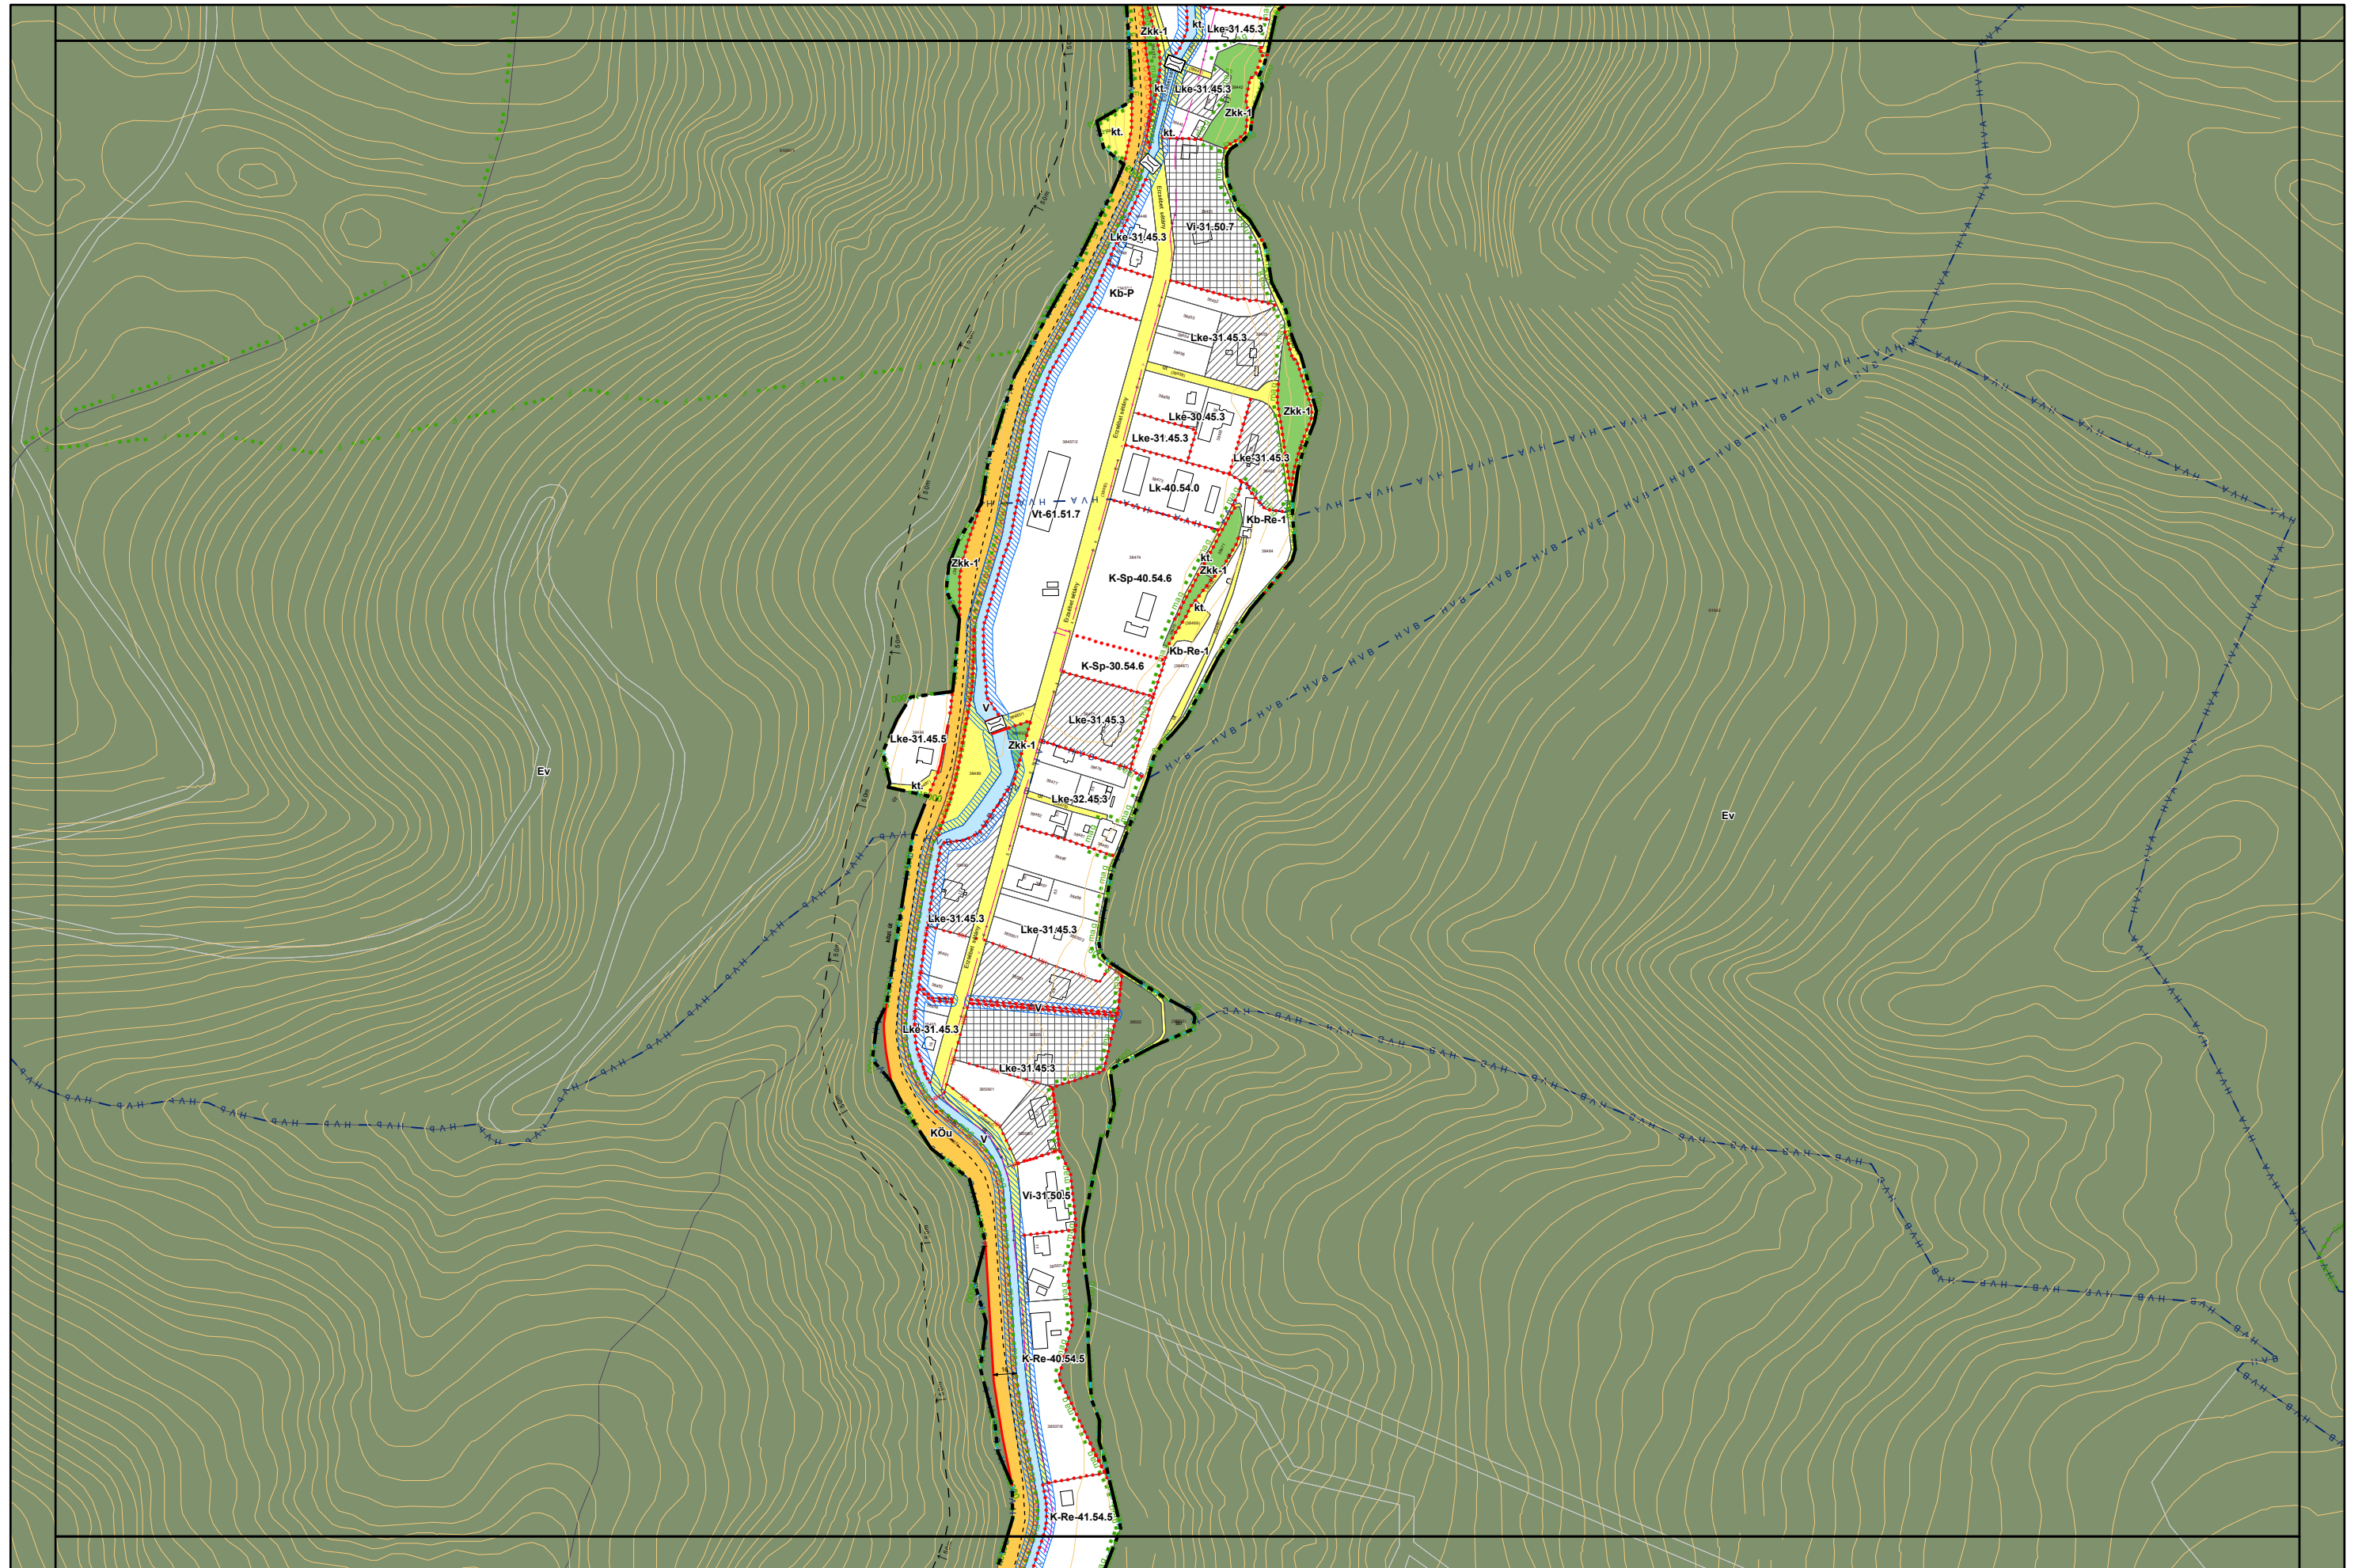

3. melléklet a 15/2024. (VI.26.) önkormányzati rendelethez

a 38/2022. (XII. 16.) önkormányzati rendelet 5 mellékletéhez

(A melléklet szövegét a(z) Belterületi_szabályozási_tervlapok_módosítása.pdf elnevezésű fájl tartalmazza.)

5. melléklet a 38/2022. (XII. 16.) önkormányzati rendelethez
14/2024. (VI. 21.) önkormányzati rendelettel módosított tervlap

Készült az állami alapadatok felhasználásával. Adatszolgáltatás sorszáma: 1955

Miskolc Megyei Jogú Város Belterületi Szabályozási Terve M=1:4000

Miskolc Megyei Jogú Város Belterületi Szabályozási Terve M=1:4000

5. melléklet a 38/2022. (XII. 16.) önkormányzati rendelethez

Készült az állami alapadatok felhasználásával. Adatszolgáltatás sorszáma: 1955