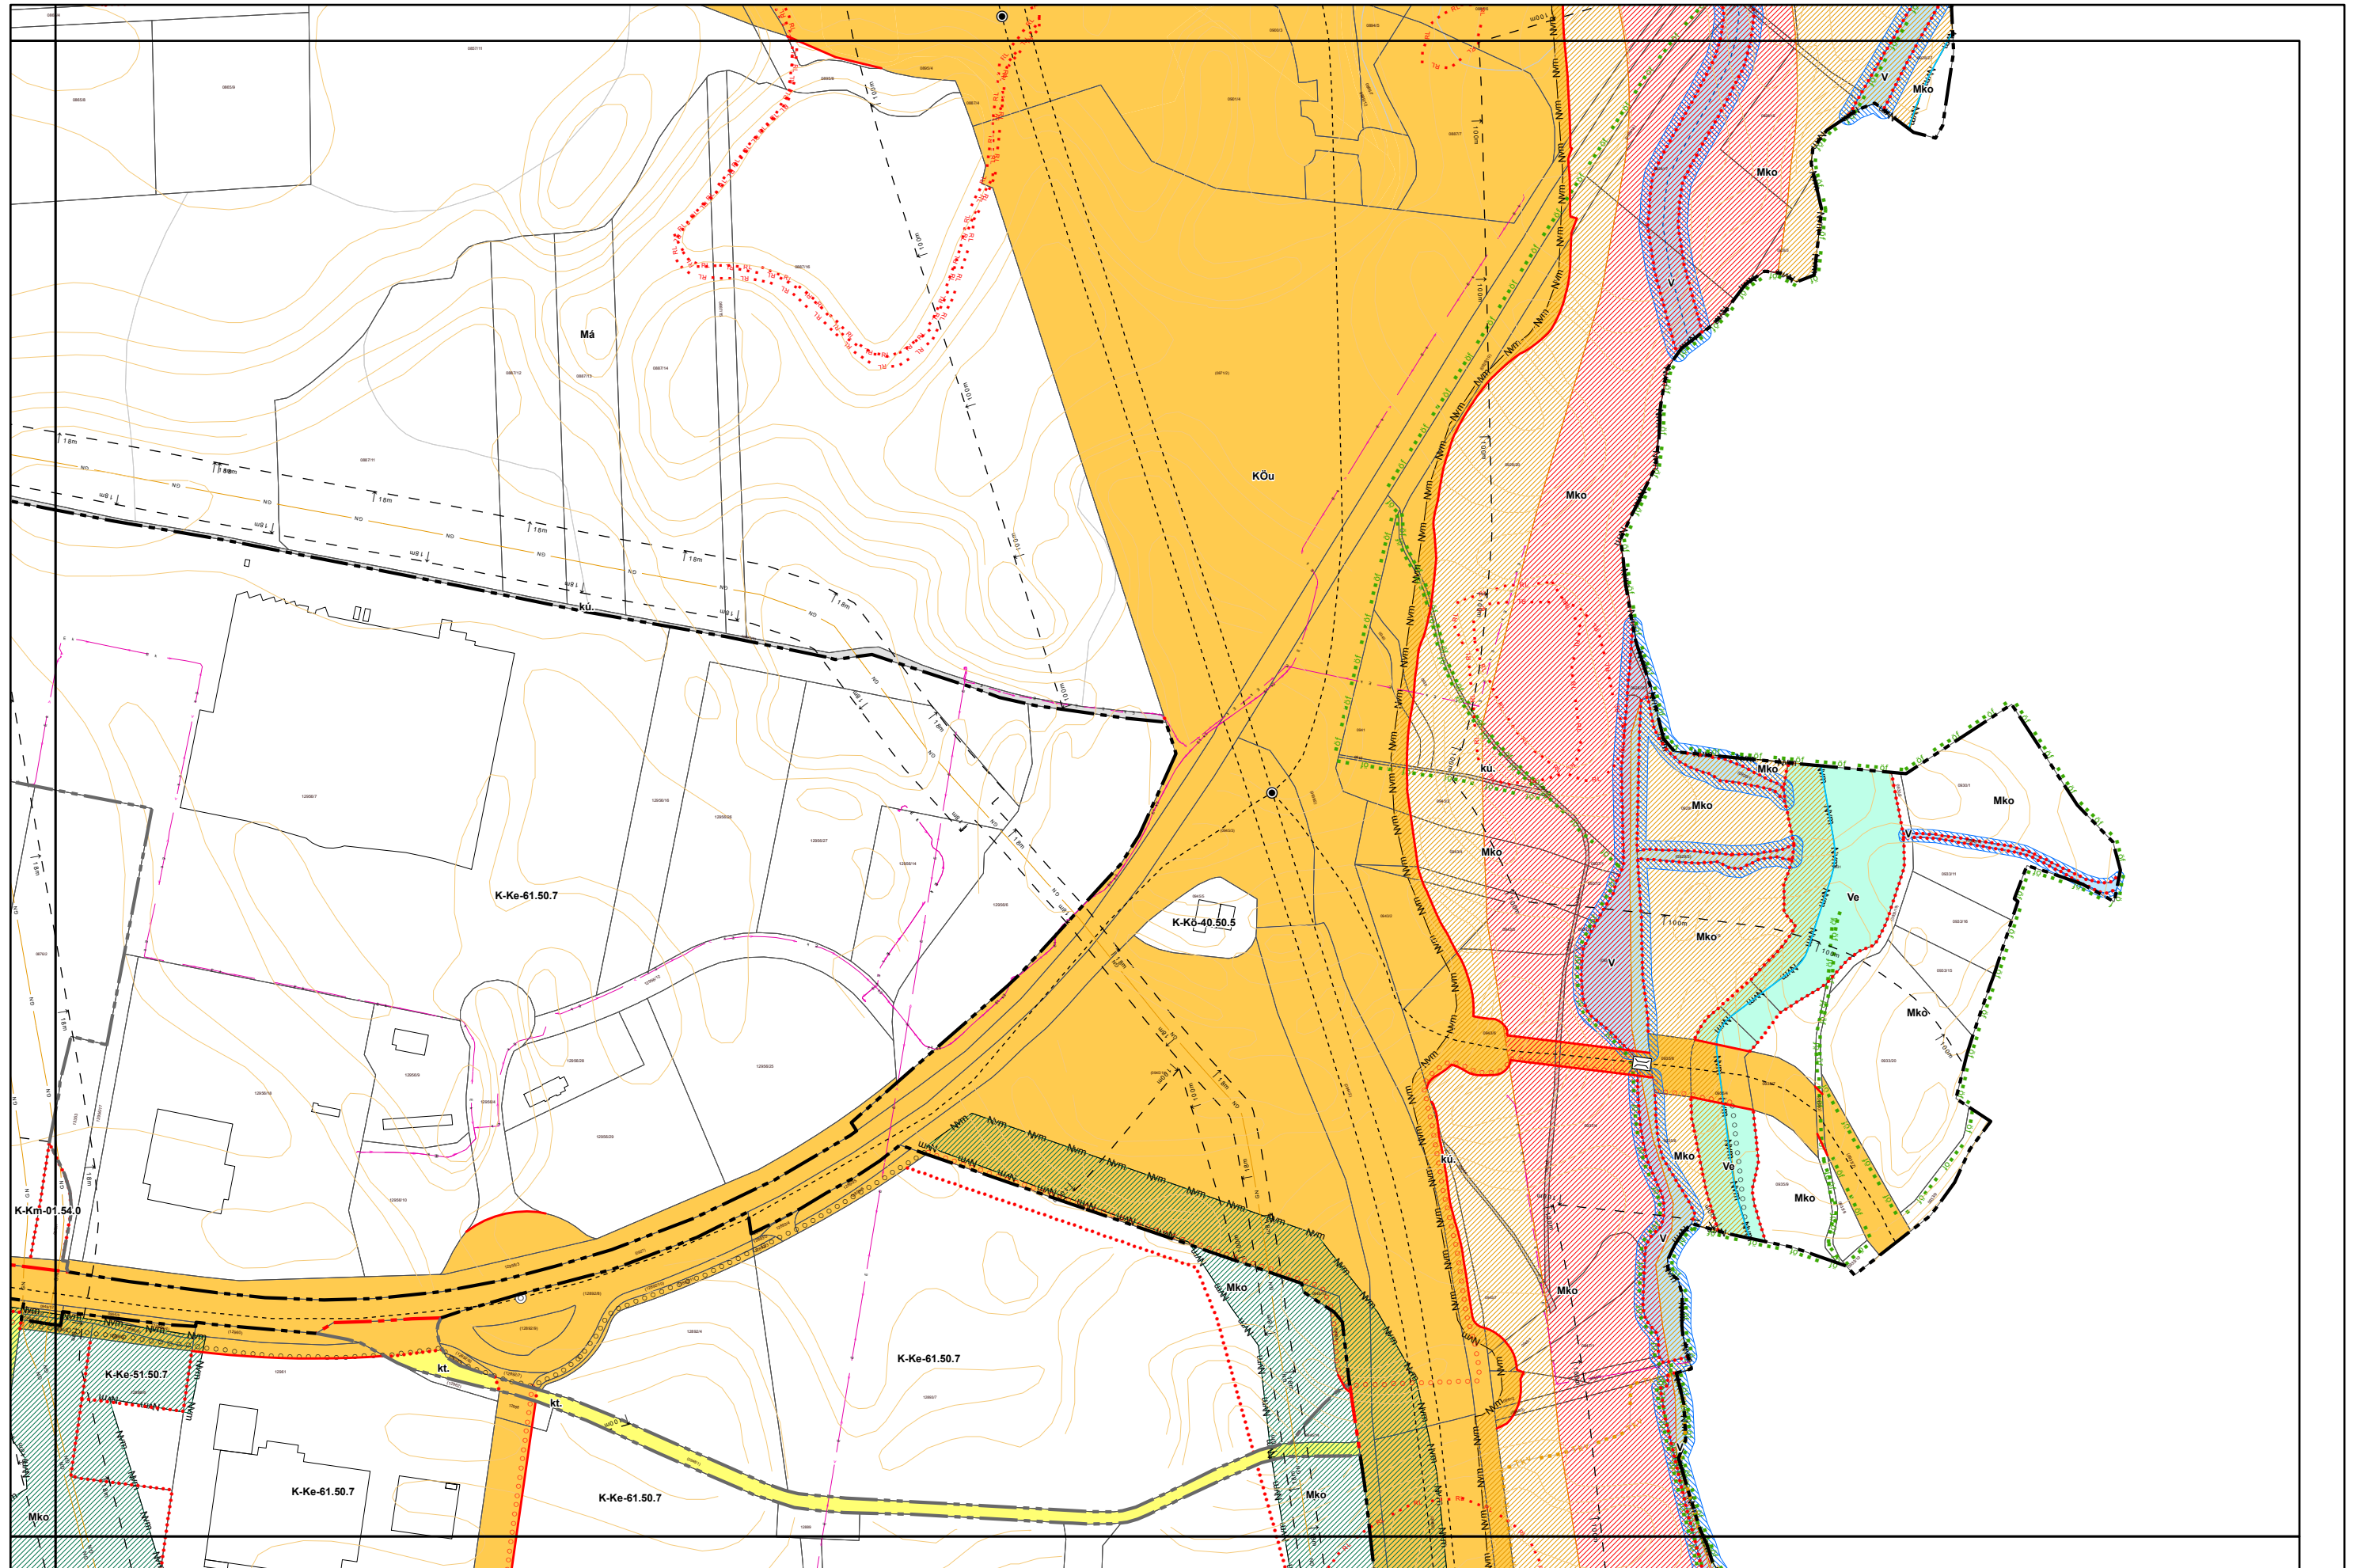

3. melléklet a 15/2024. (VI.26.) önkormányzati rendelethez

a 38/2022. (XII. 16.) önkormányzati rendelet 5 mellékletéhez

(A melléklet szövegét a(z) Belterületi_szabályozási_tervlapok_módosítása.pdf elnevezésű fájl tartalmazza.)

5. melléklet a 38/2022. (XII. 16.) önkormányzati rendelethez
14/2024. (VI. 21.) önkormányzati rendelettel módosított tervlap

Készült az állami alapadatok felhasználásával. Adatszolgáltatás sorszáma: 1955

Miskolc Megyei Jogú Város Belterületi Szabályozási Terve M=1:4000

Miskolc Megyei Jogú Város Belterületi Szabályozási Terve M=1:4000

5. melléklet a 38/2022. (XII. 16.) önkormányzati rendelethez

Készült az állami alapadatok felhasználásával. Adatszolgáltatás sorszáma: 1955