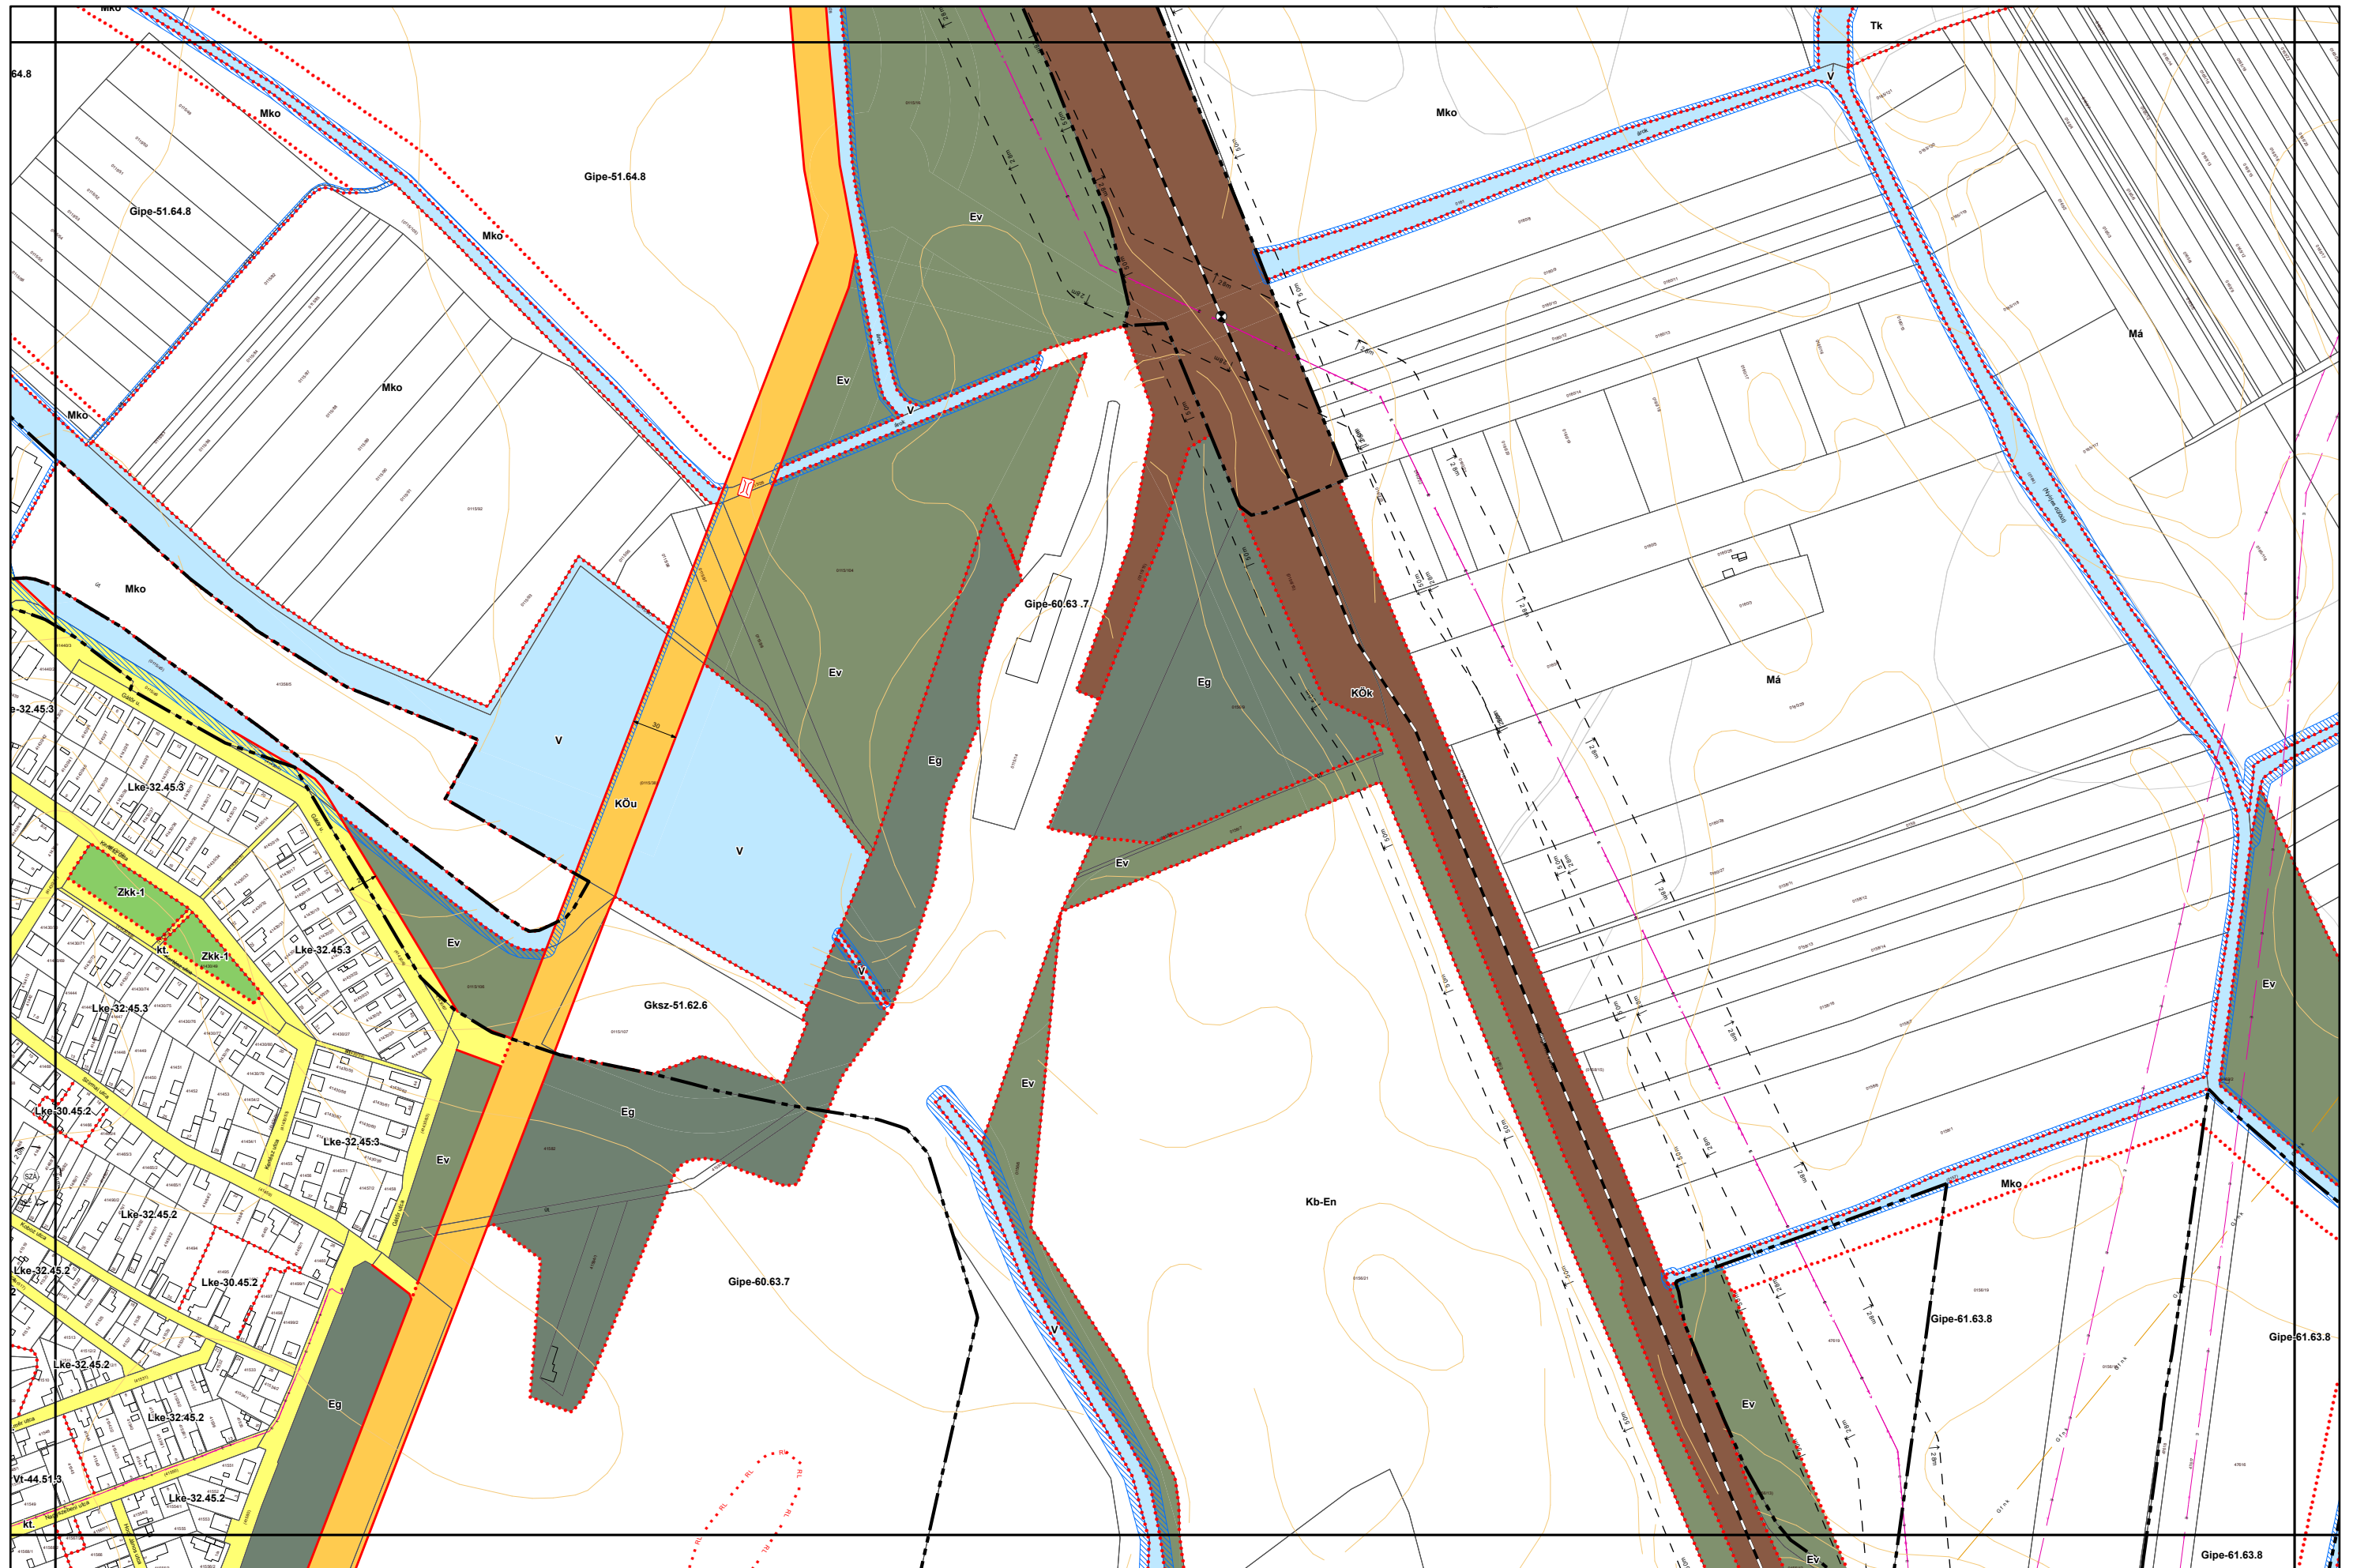

3. melléklet a 15/2024. (VI.26.) önkormányzati rendelethez

a 38/2022. (XII. 16.) önkormányzati rendelet 5 mellékletéhez

(A melléklet szövegét a(z) Belterületi_szabályozási_tervlapok_módosítása.pdf elnevezésű fájl tartalmazza.)

5. melléklet a 38/2022. (XII. 16.) önkormányzati rendelethez
14/2024. (VI. 21.) önkormányzati rendelettel módosított tervlap

Készült az állami alapadatok felhasználásával. Adatszolgáltatás sorszáma: 1955

Miskolc Megyei Jogú Város Belterületi Szabályozási Terve M=1:4000

Miskolc Megyei Jogú Város Belterületi Szabályozási Terve M=1:4000

5. melléklet a 38/2022. (XII. 16.) önkormányzati rendelethez

Készült az állami alapadatok felhasználásával. Adatszolgáltatás sorszáma: 1955