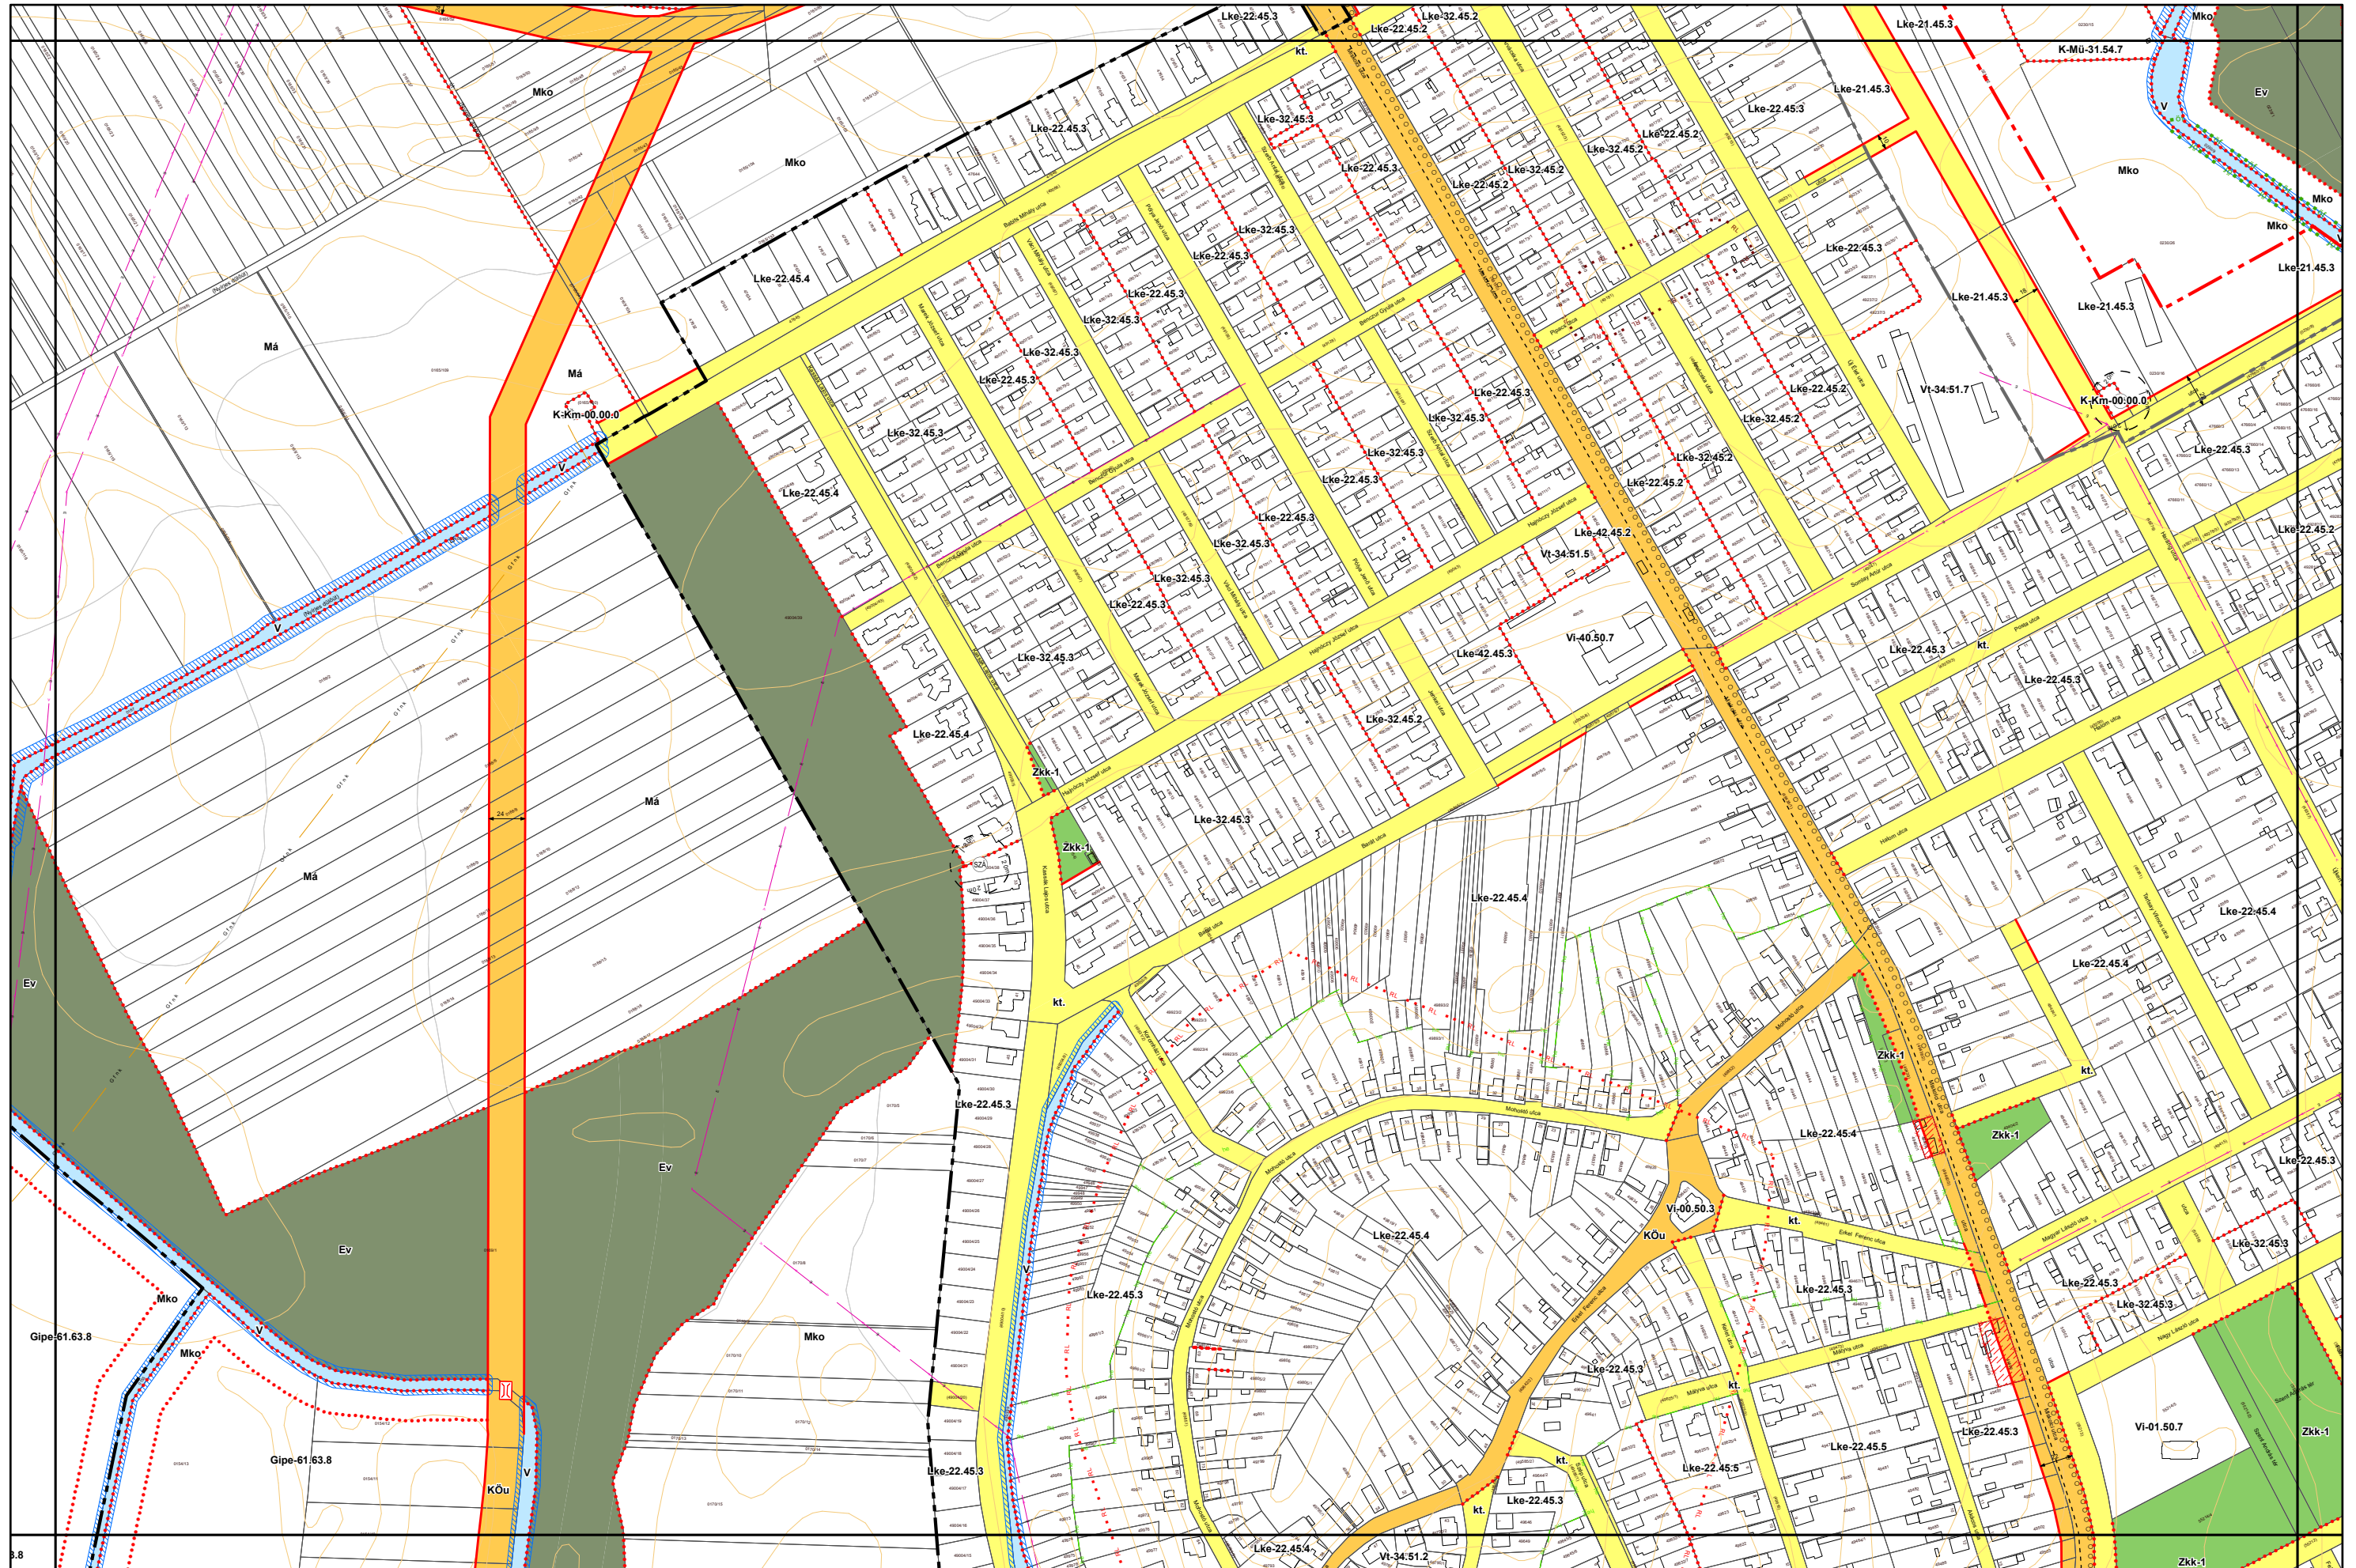

3. melléklet a 15/2024. (VI.26.) önkormányzati rendelethez

a 38/2022. (XII. 16.) önkormányzati rendelet 5 mellékletéhez

(A melléklet szövegét a(z) Belterületi_szabályozási_tervlapok_módosítása.pdf elnevezésű fájl tartalmazza.)

5. melléklet a 38/2022. (XII. 16.) önkormányzati rendelethez
14/2024. (VI. 21.) önkormányzati rendelettel módosított tervlap

Készült az állami alapadatok felhasználásával. Adatszolgáltatás sorszáma: 1955

Miskolc Megyei Jogú Város Belterületi Szabályozási Terve M=1:4000

Miskolc Megyei Jogú Város Belterületi Szabályozási Terve M=1:4000

5. melléklet a 38/2022. (XII. 16.) önkormányzati rendelethez

Készült az állami alapadatok felhasználásával. Adatszolgáltatás sorszáma: 1955