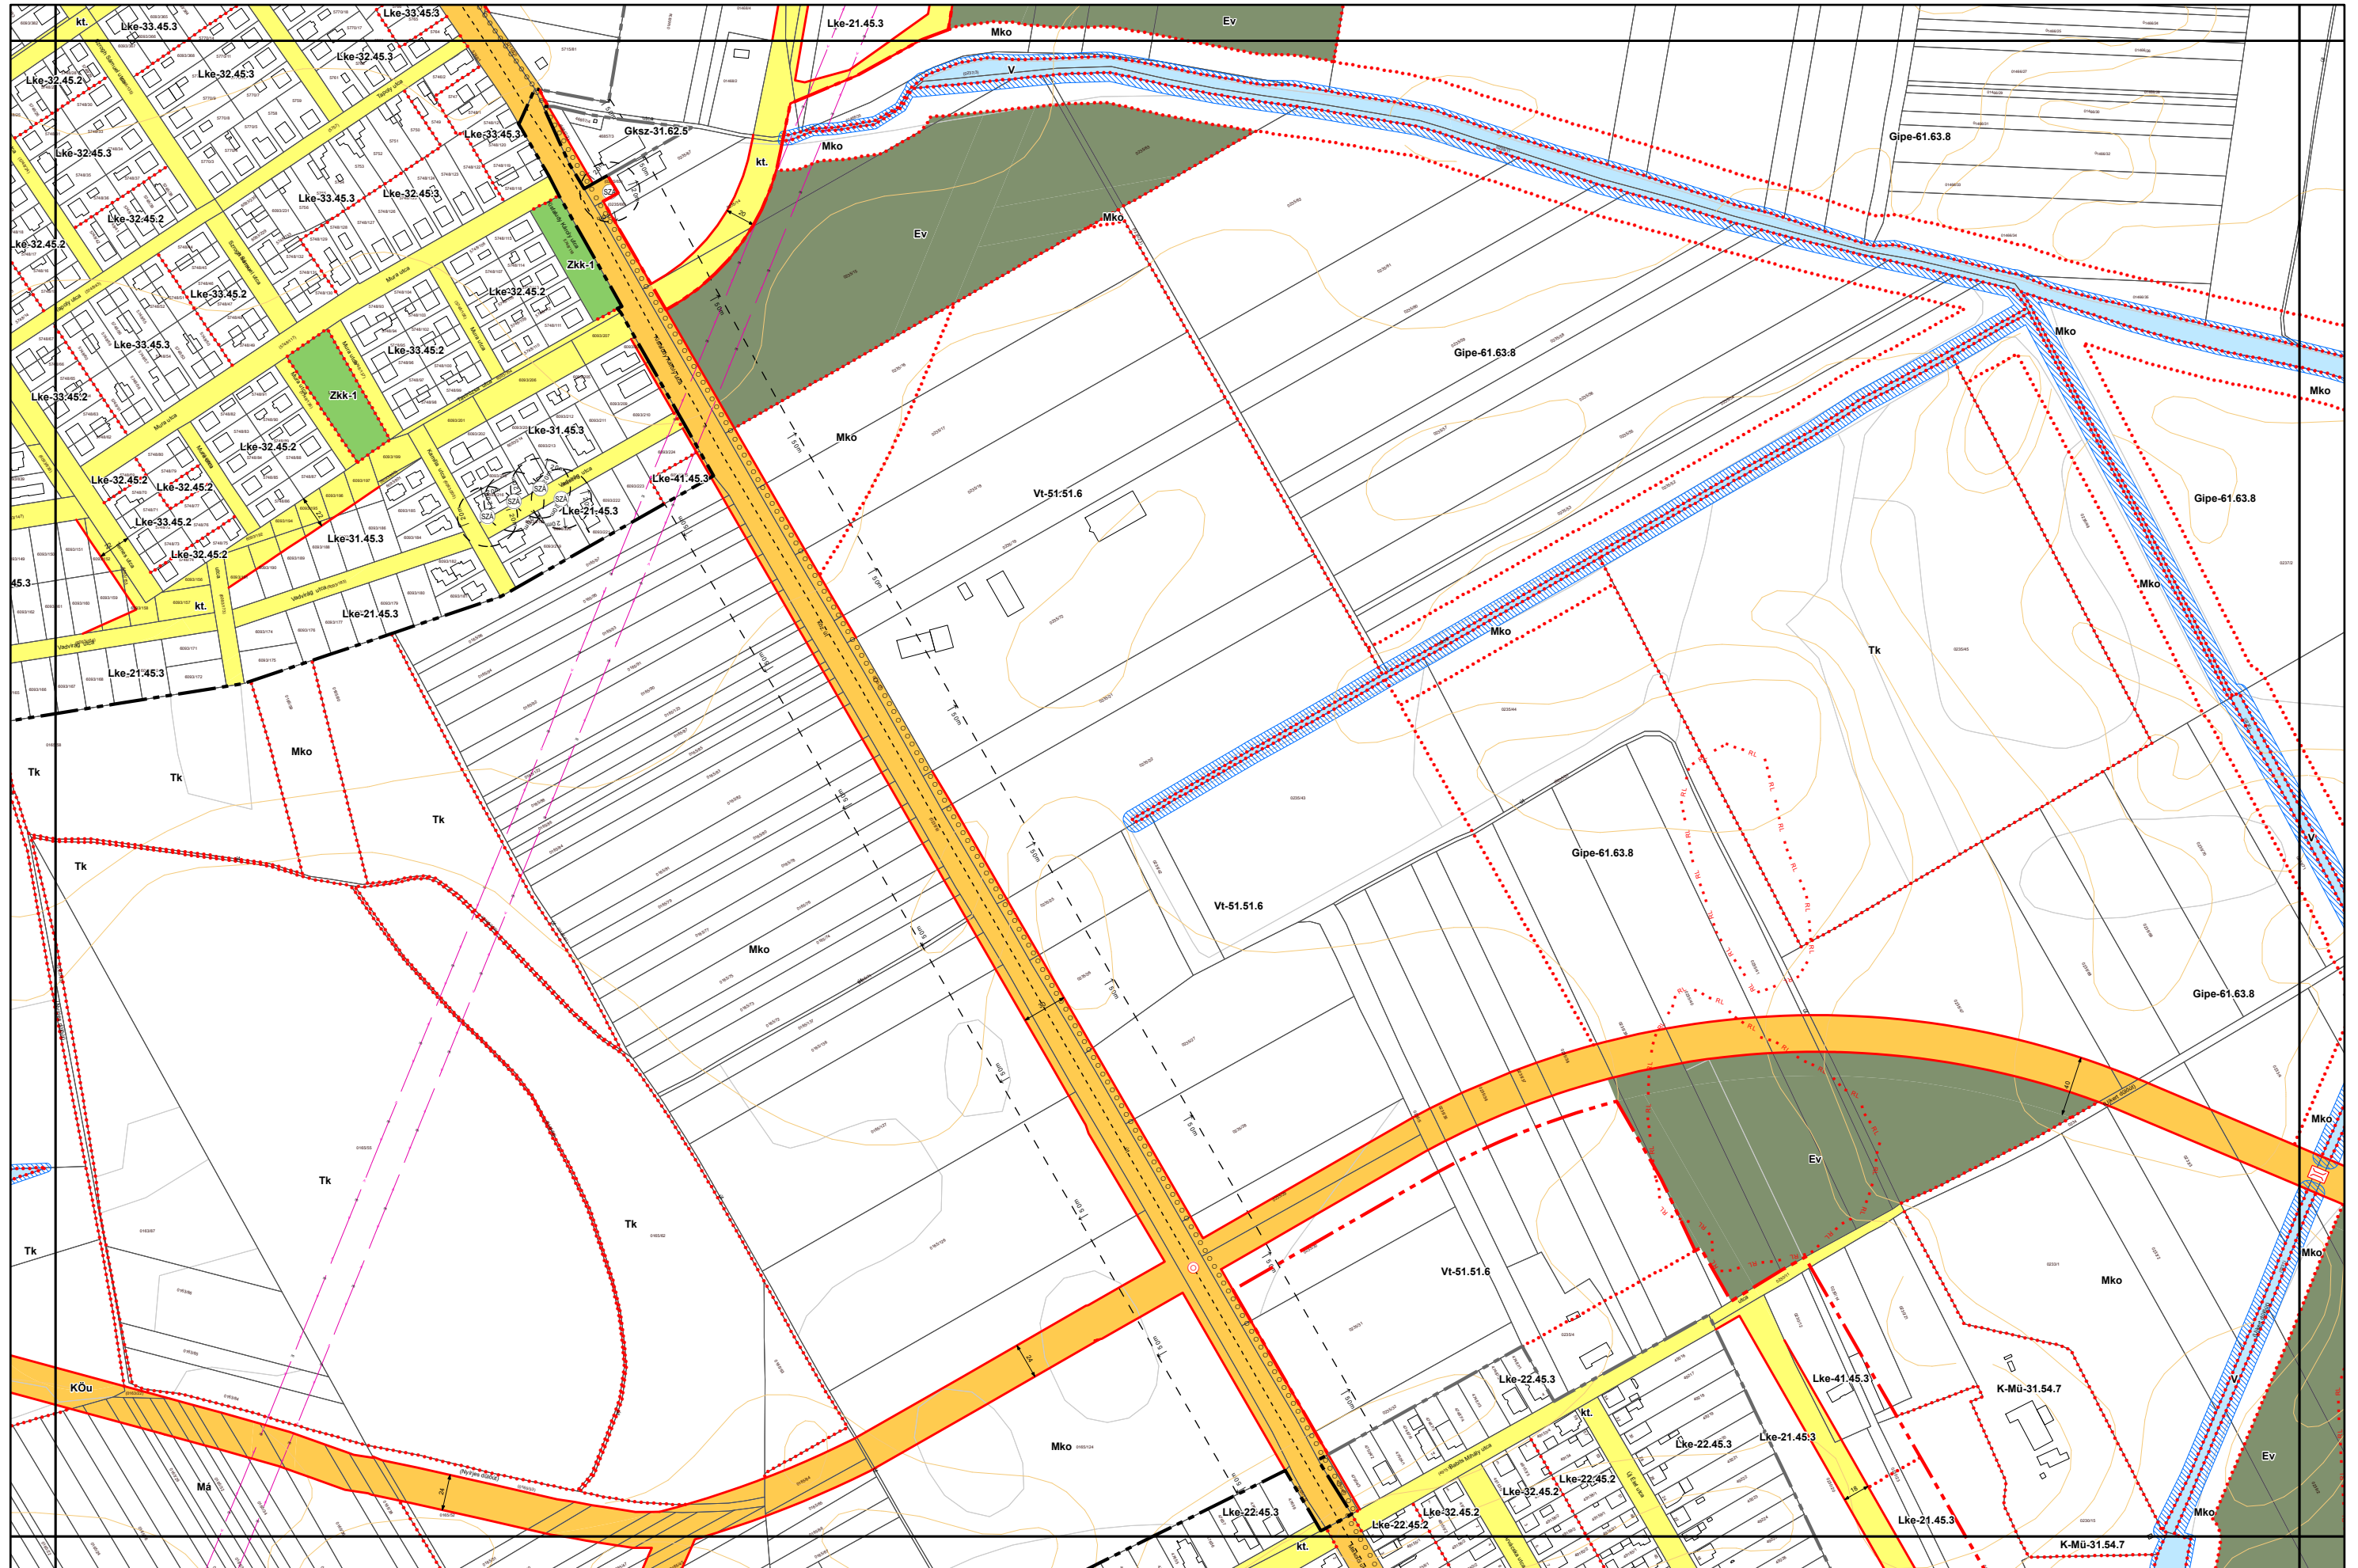

5. melléklet a 38/2022. (XII. 16.) önkormányzati rendelethez
14/2024. (VI. 21.) önkormányzati rendelettel módosított tervlap

Készült az állami alapadatok felhasználásával. Adatszolgáltatás sorszáma: 1955

Miskolc Megyei Jogú Város Belterületi Szabályozási Terve M=1:4000

Miskolc Megyei Jogú Város Belterületi Szabályozási Terve M=1:4000

5. melléklet a 38/2022. (XII. 16.) önkormányzati rendelethez

Készült az állami alapadatok felhasználásával. Adatszolgáltatás sorszáma: 1955