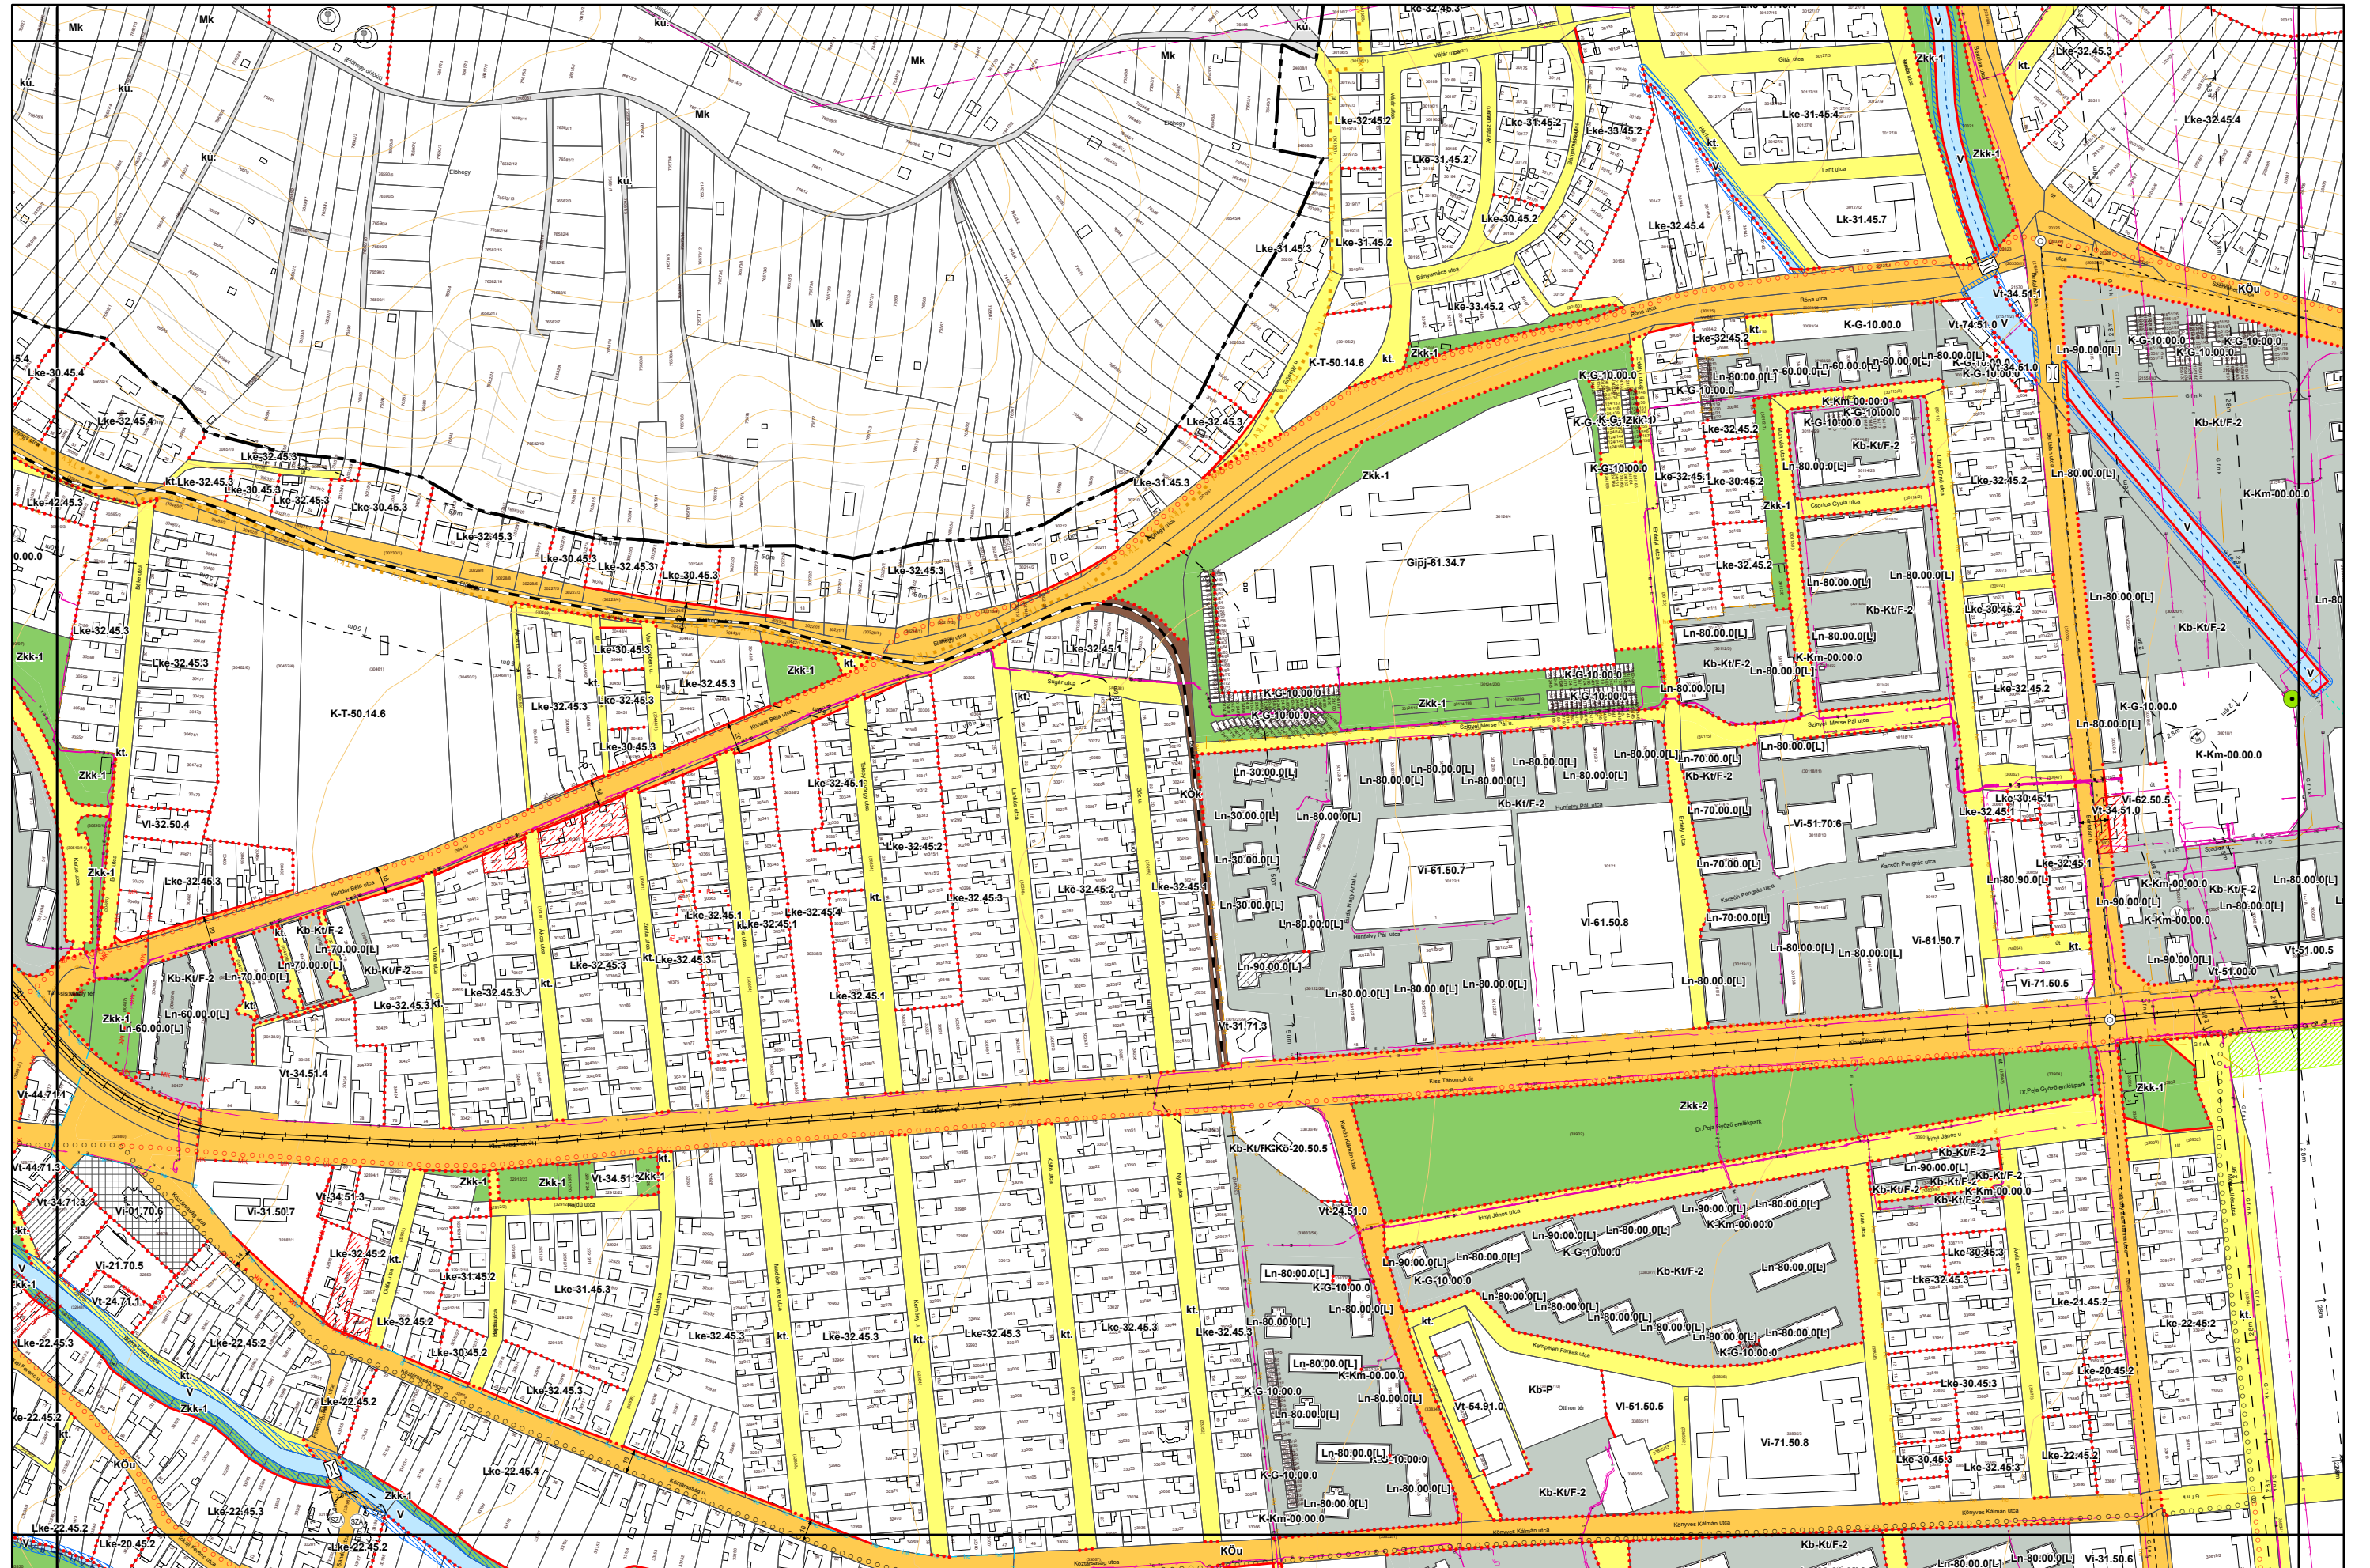

3. melléklet a 15/2024. (VI.26.) önkormányzati rendelethez

a 38/2022. (XII. 16.) önkormányzati rendelet 5 mellékletéhez

(A melléklet szövegét a(z) Belterületi_szabályozási_tervlapok_módosítása.pdf elnevezésű fájl tartalmazza.)

5. melléklet a 38/2022. (XII. 16.) önkormányzati rendelethez
14/2024. (VI. 21.) önkormányzati rendelettel módosított tervlap

Készült az állami alapadatok felhasználásával. Adatszolgáltatás sorszáma: 1955

Miskolc Megyei Jogú Város Belterületi Szabályozási Terve M=1:4000

Miskolc Megyei Jogú Város Belterületi Szabályozási Terve M=1:4000

5. melléklet a 38/2022. (XII. 16.) önkormányzati rendelethez

Készült az állami alapadatok felhasználásával. Adatszolgáltatás sorszáma: 1955