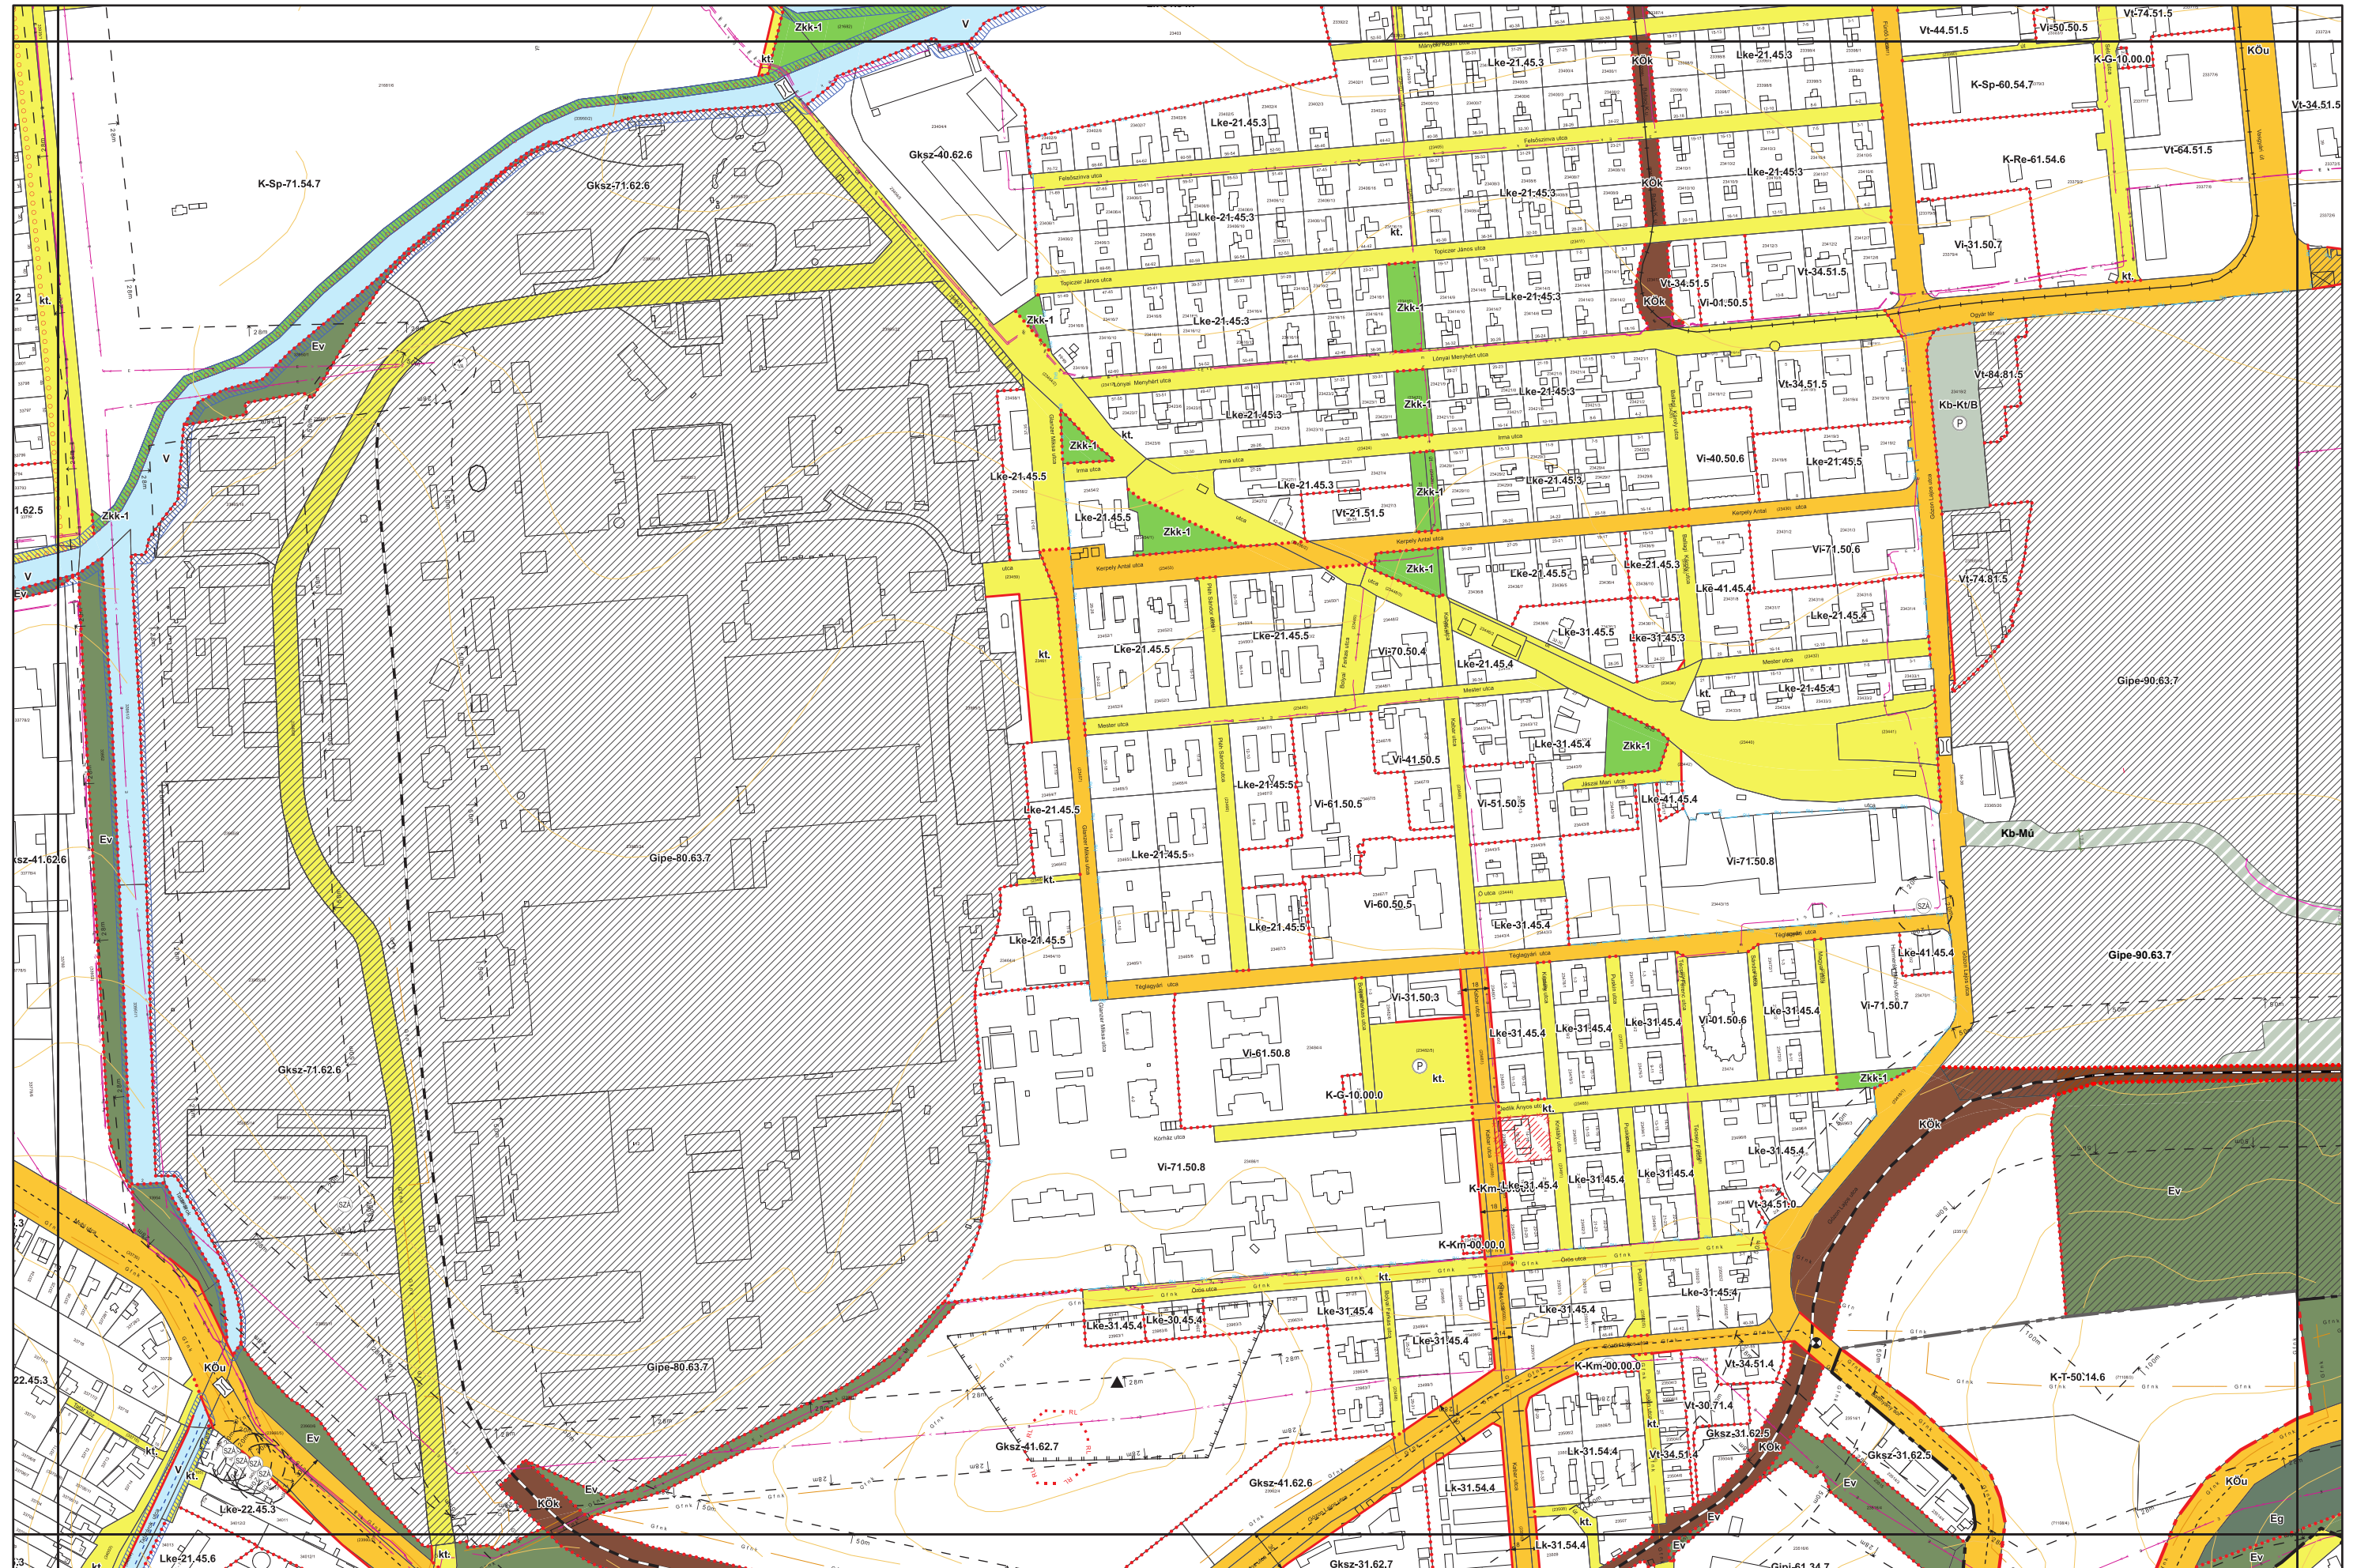

3. melléklet a 15/2024. (VI.26.) önkormányzati rendelethez

a 38/2022. (XII. 16.) önkormányzati rendelet 5 mellékletéhez

(A melléklet szövegét a(z) Belterületi_szabályozási_tervlapok_módosítása.pdf elnevezésű fájl tartalmazza.)

5. melléklet a 38/2022. (XII. 16.) önkormányzati rendelethez
14/2024. (VI. 21.) önkormányzati rendelettel módosított tervlap

Készült az állami alapadatok felhasználásával. Adatszolgáltatás sorszáma: 1955

Miskolc Megyei Jogú Város Belterületi Szabályozási Terve M=1:4000

Miskolc Megyei Jogú Város Belterületi Szabályozási Terve M=1:4000

5. melléklet a 38/2022. (XII. 16.) önkormányzati rendelethez

Készült az állami alapadatok felhasználásával. Adatszolgáltatás sorszáma: 1955