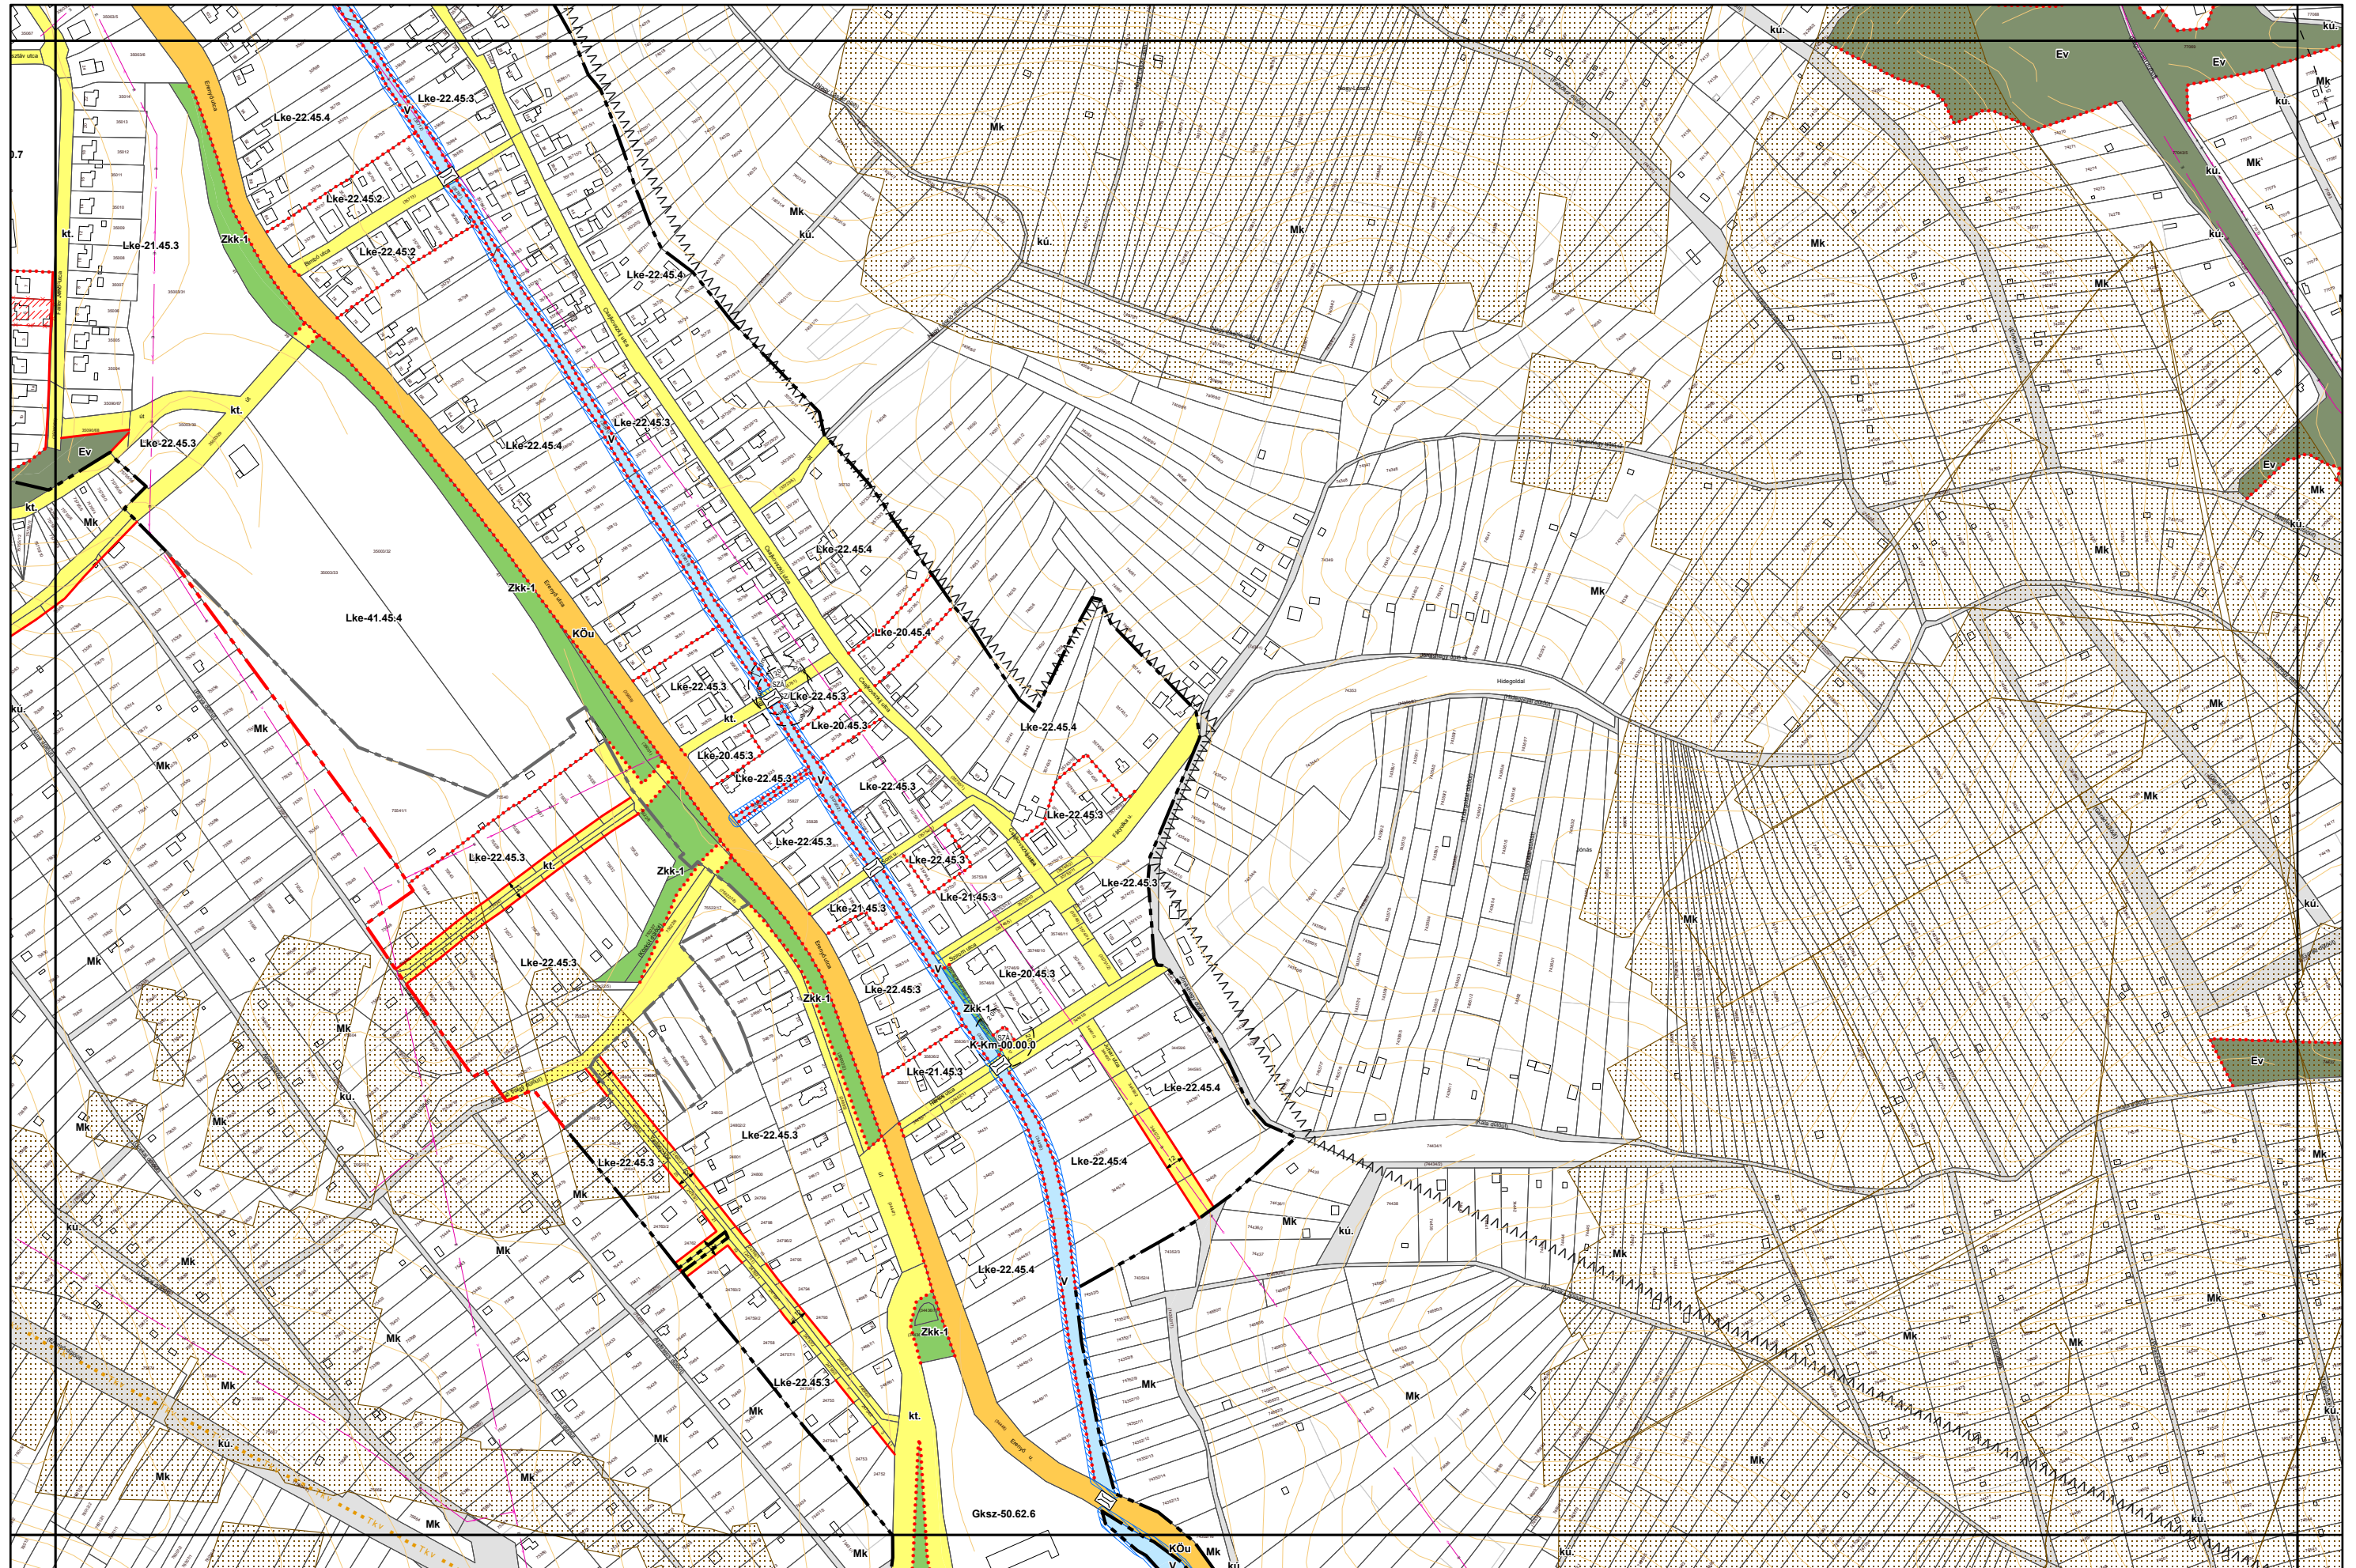

3. melléklet a 15/2024. (VI.26.) önkormányzati rendelethez

a 38/2022. (XII. 16.) önkormányzati rendelet 5 mellékletéhez

(A melléklet szövegét a(z) Belterületi_szabályozási_tervlapok_módosítása.pdf elnevezésű fájl tartalmazza.)

5. melléklet a 38/2022. (XII. 16.) önkormányzati rendelethez
14/2024. (VI. 21.) önkormányzati rendelettel módosított tervlap

Készült az állami alapadatok felhasználásával. Adatszolgáltatás sorszáma: 1955

Miskolc Megyei Jogú Város Belterületi Szabályozási Terve M=1:4000

Miskolc Megyei Jogú Város Belterületi Szabályozási Terve M=1:4000

5. melléklet a 38/2022. (XII. 16.) önkormányzati rendelethez

Készült az állami alapadatok felhasználásával. Adatszolgáltatás sorszáma: 1955