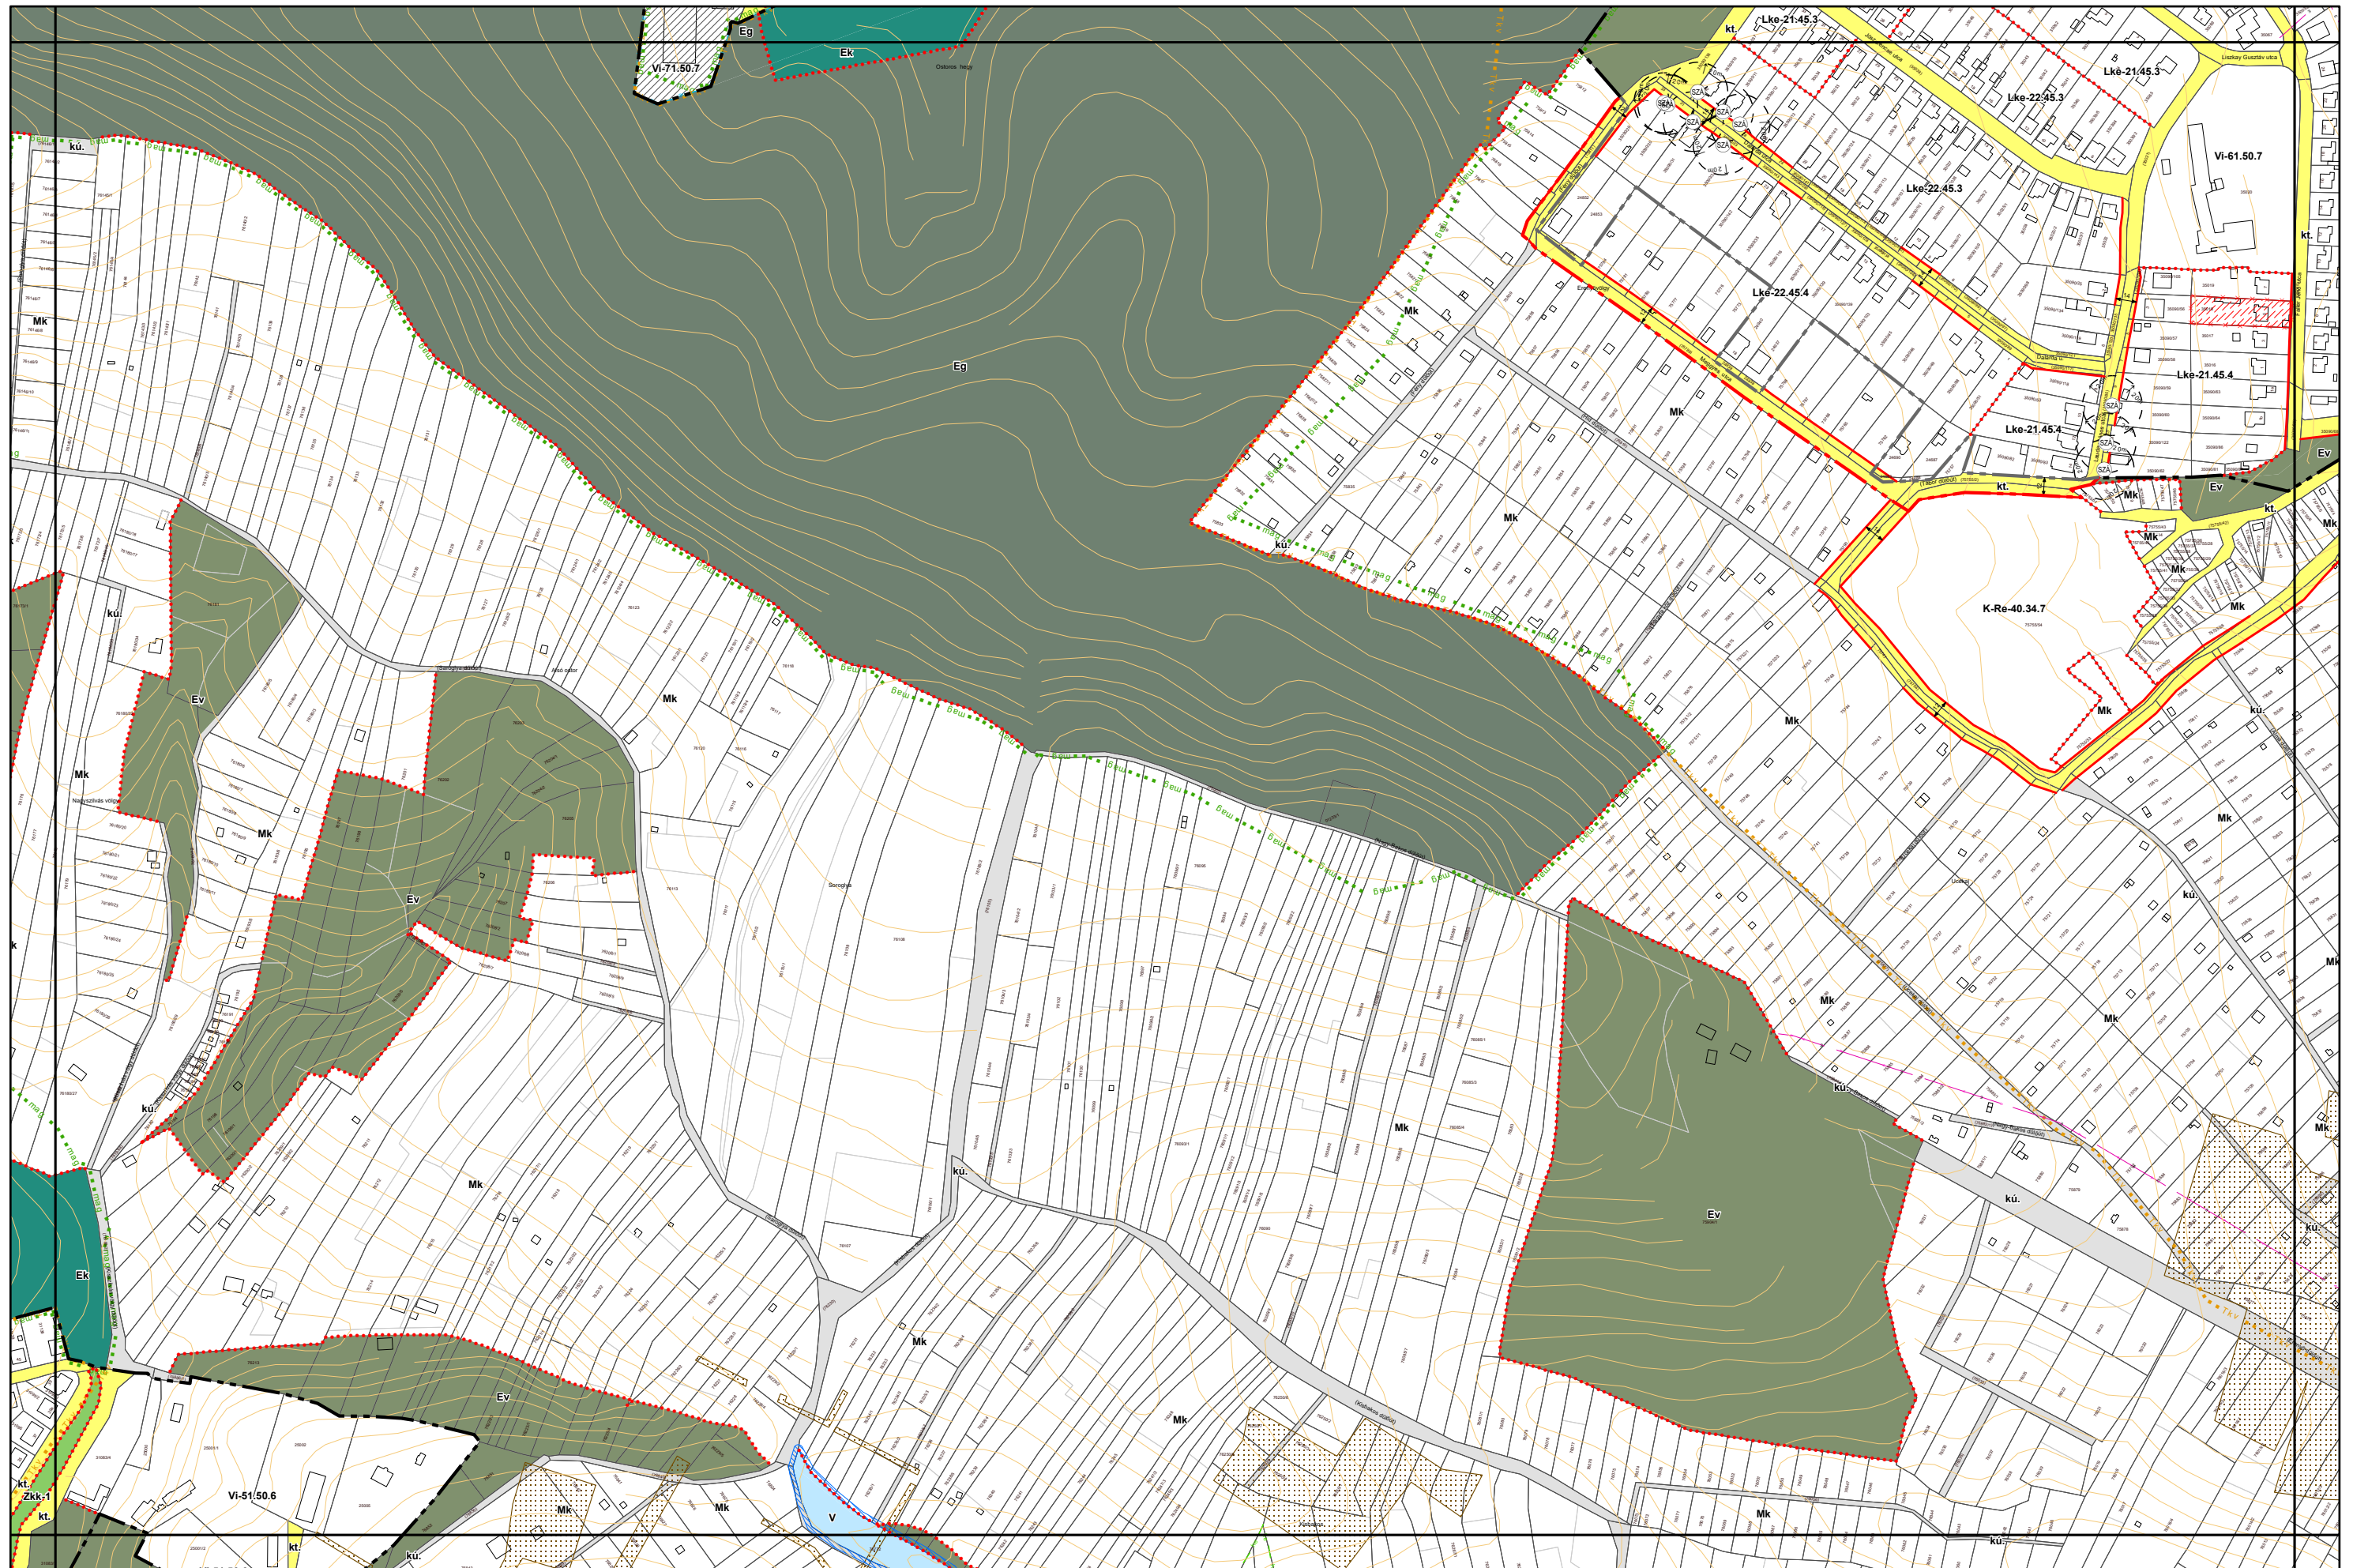

3. melléklet a 15/2024. (VI.26.) önkormányzati rendelethez

a 38/2022. (XII. 16.) önkormányzati rendelet 5 mellékletéhez

(A melléklet szövegét a(z) Belterületi_szabályozási_tervlapok_módosítása.pdf elnevezésű fájl tartalmazza.)

5. melléklet a 38/2022. (XII. 16.) önkormányzati rendelethez
14/2024. (VI. 21.) önkormányzati rendelettel módosított tervlap

Készült az állami alapadatok felhasználásával. Adatszolgáltatás sorszáma: 1955

Miskolc Megyei Jogú Város Belterületi Szabályozási Terve M=1:4000

Miskolc Megyei Jogú Város Belterületi Szabályozási Terve M=1:4000

5. melléklet a 38/2022. (XII. 16.) önkormányzati rendelethez

Készült az állami alapadatok felhasználásával. Adatszolgáltatás sorszáma: 1955