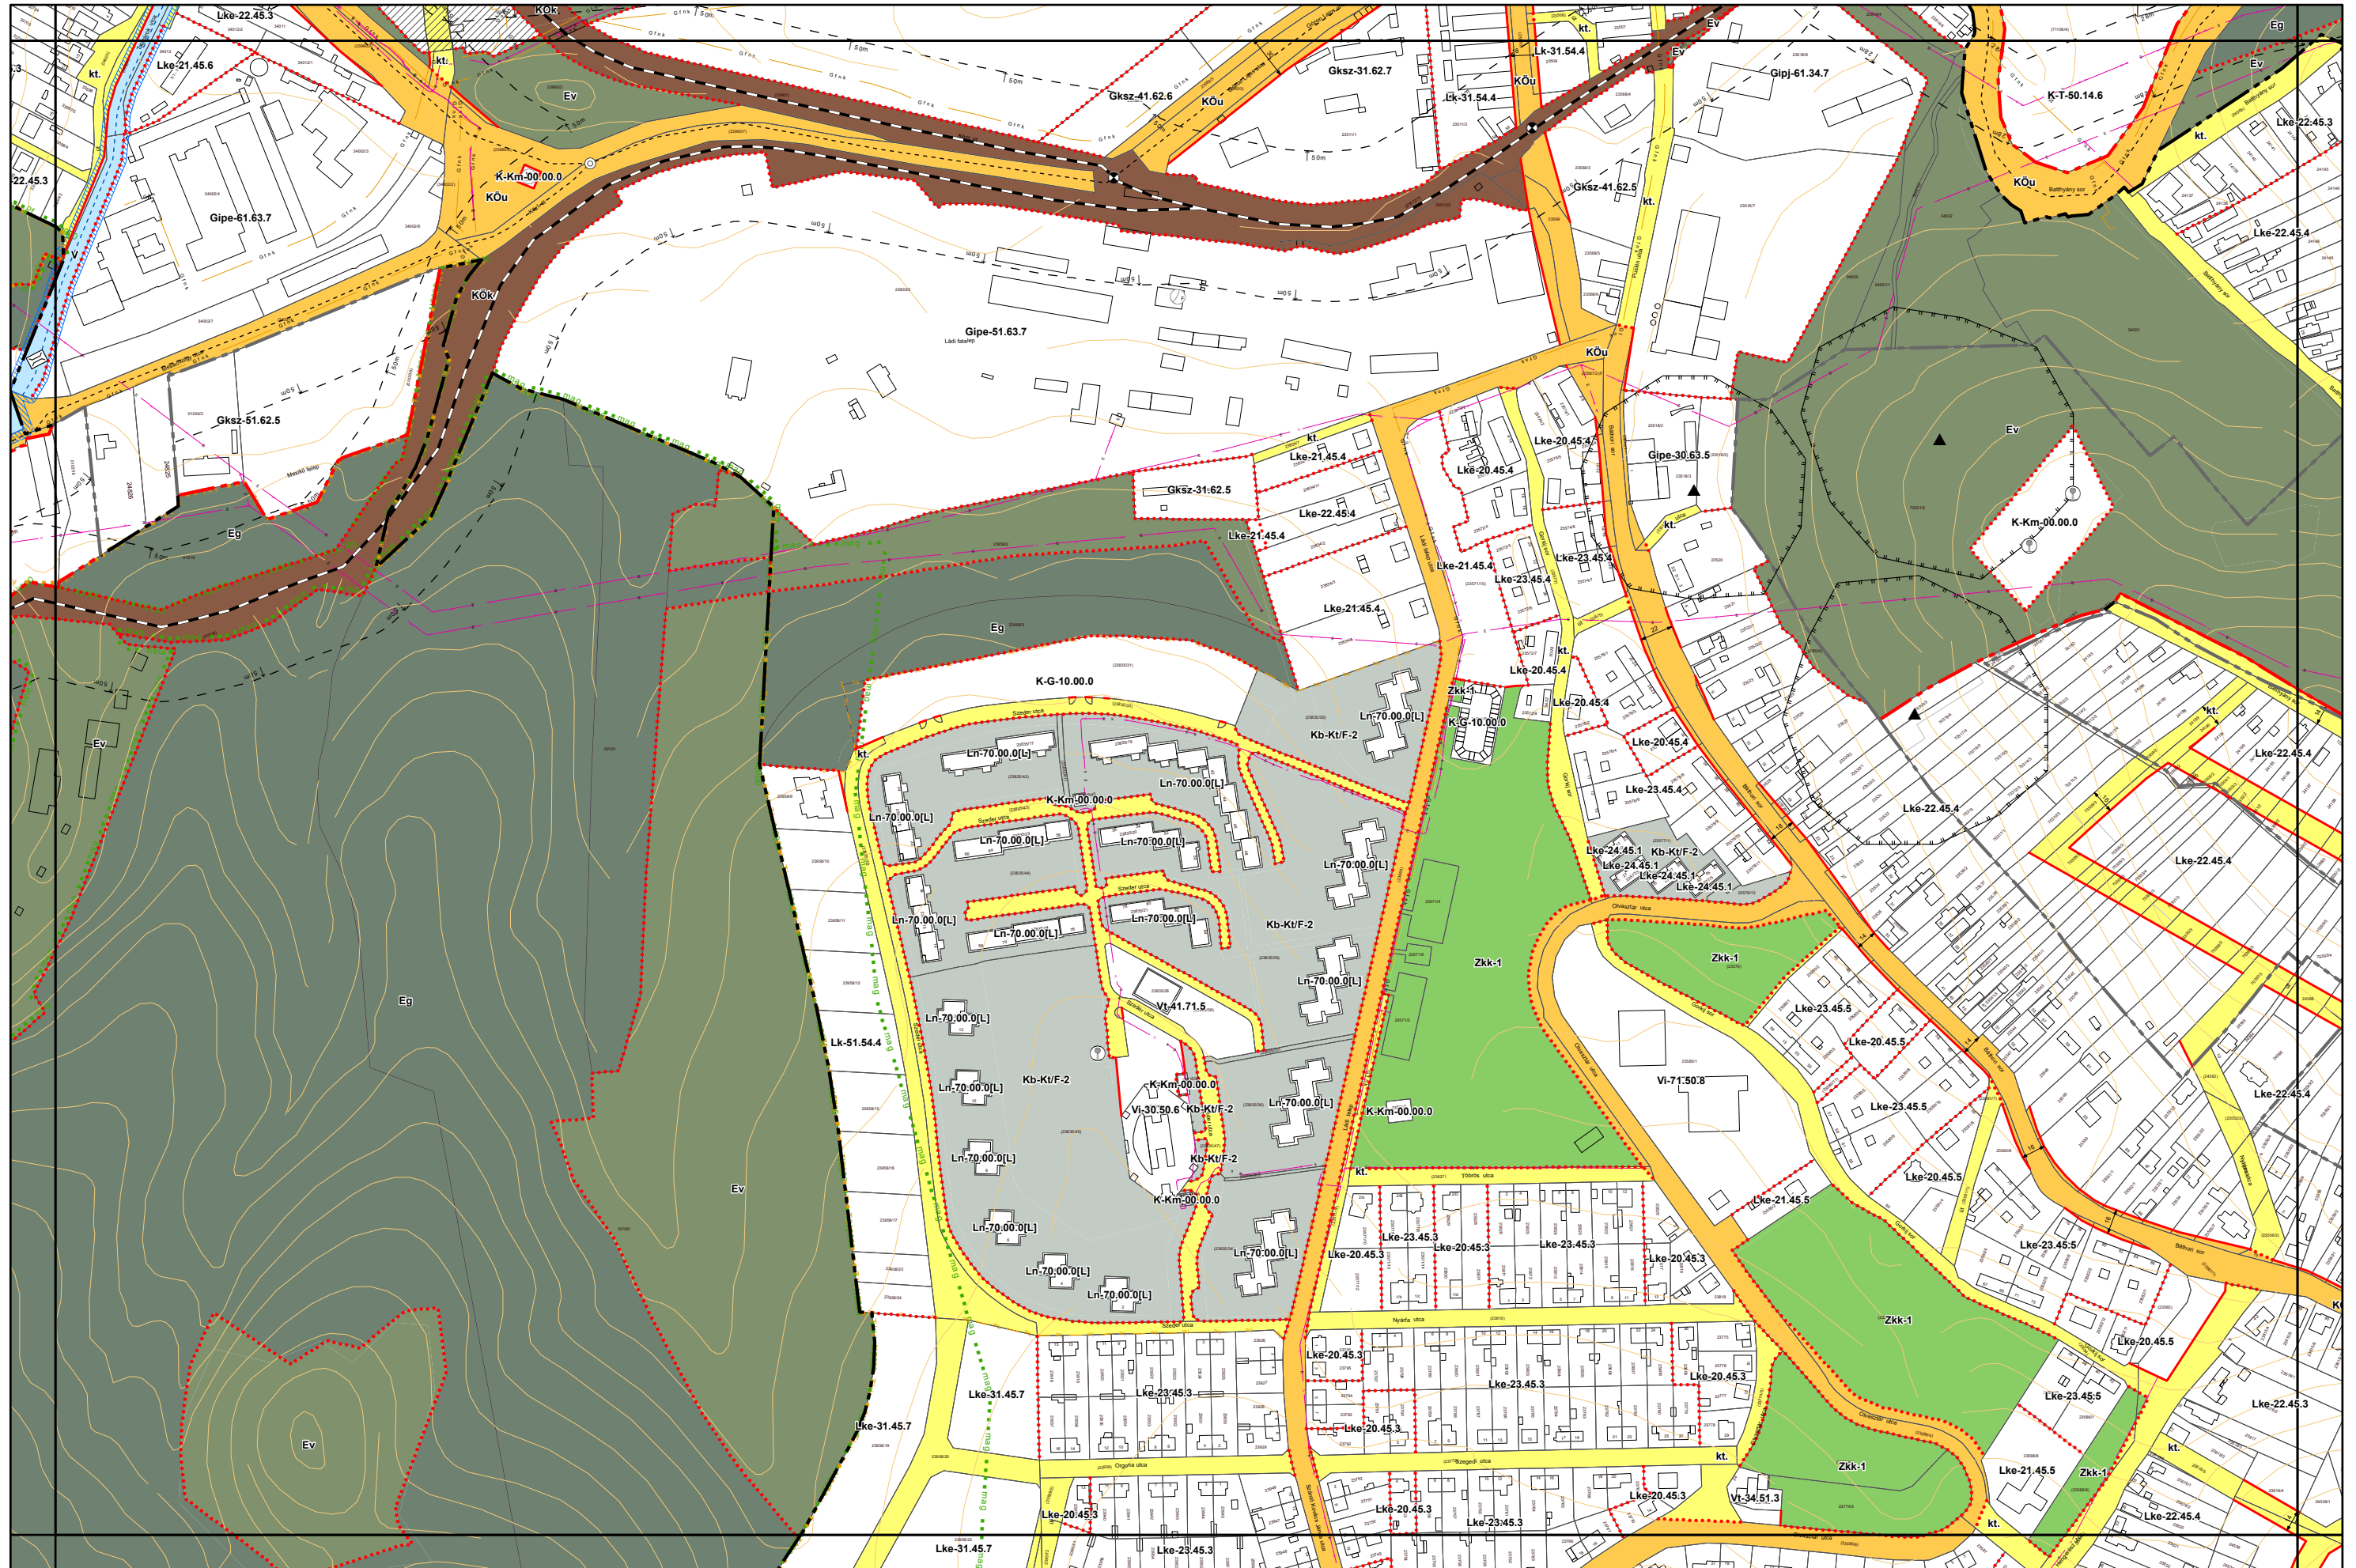

5. melléklet a 38/2022. (XII. 16.) önkormányzati rendelethez
14/2024. (VI. 21.) önkormányzati rendelettel módosított tervlap

Készült az állami alapadatok felhasználásával. Adatszolgáltatás sorszáma: 1955

Miskolc Megyei Jogú Város Belterületi Szabályozási Terve M=1:4000

Miskolc Megyei Jogú Város Belterületi Szabályozási Terve M=1:4000

5. melléklet a 38/2022. (XII. 16.) önkormányzati rendelethez

Készült az állami alapadatok felhasználásával. Adatszolgáltatás sorszáma: 1955