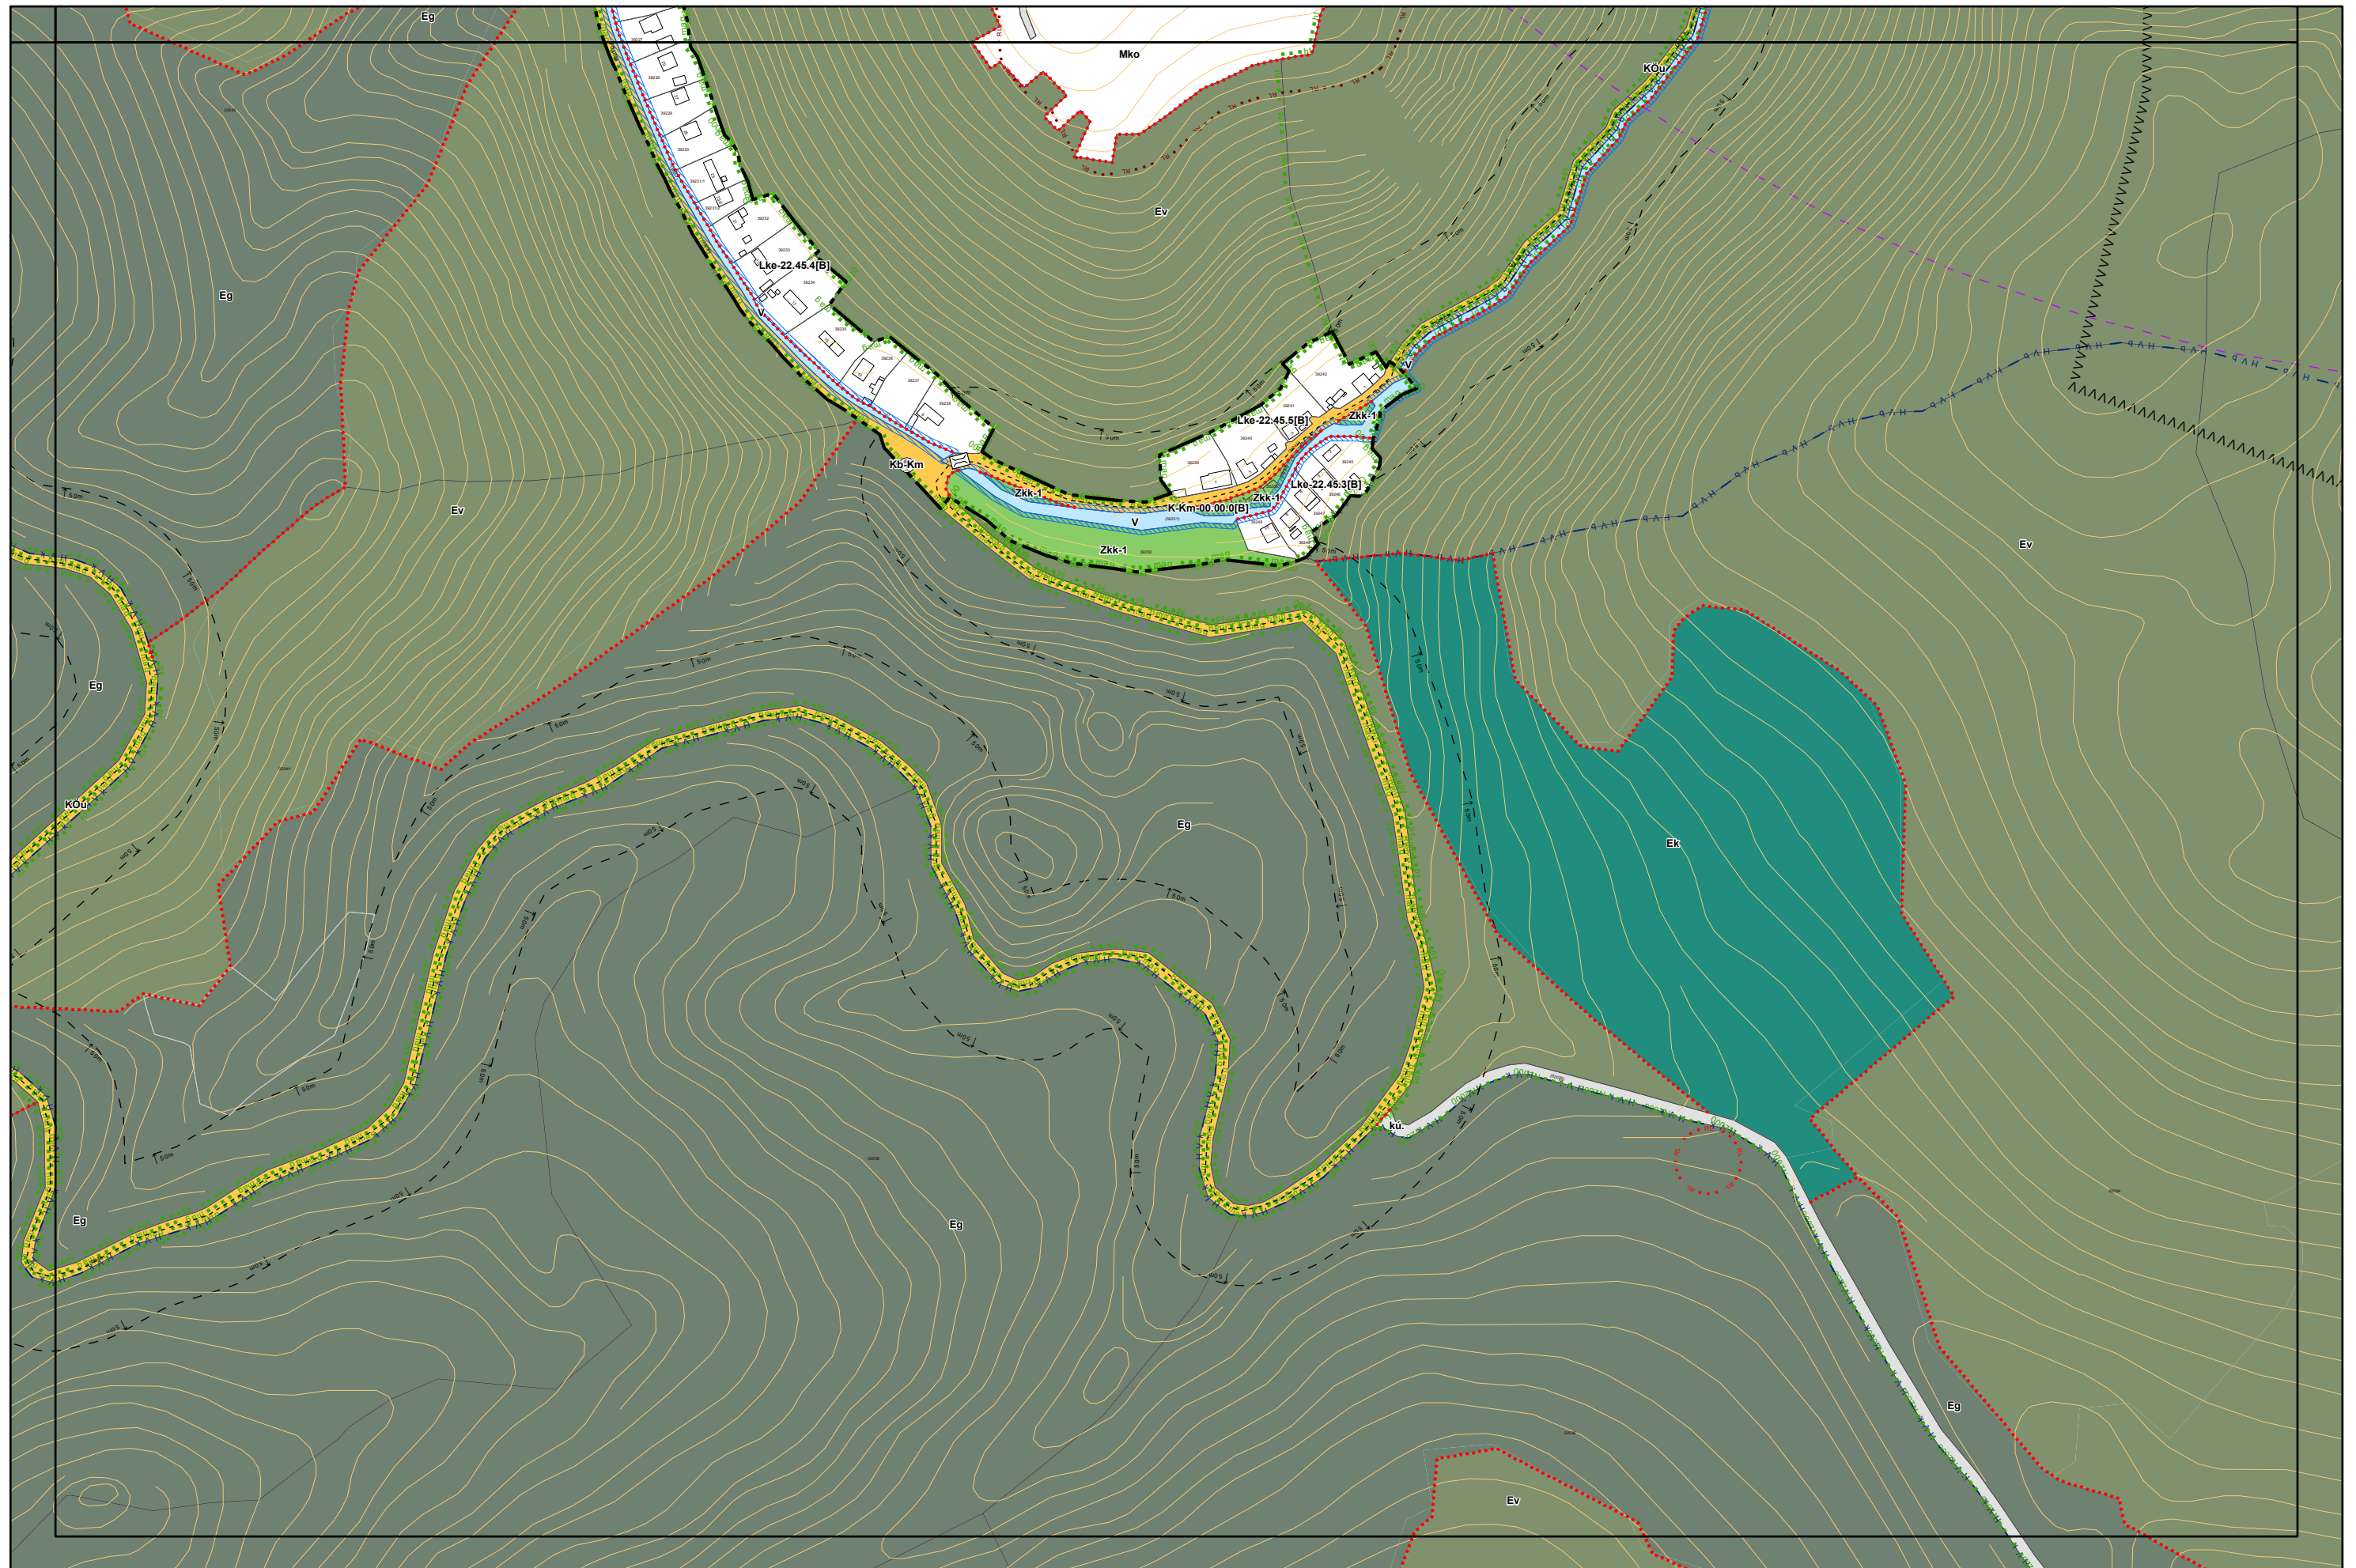

Miskolc Megyei Jogú Város Belterületi Szabályozási Terve M=1:4000