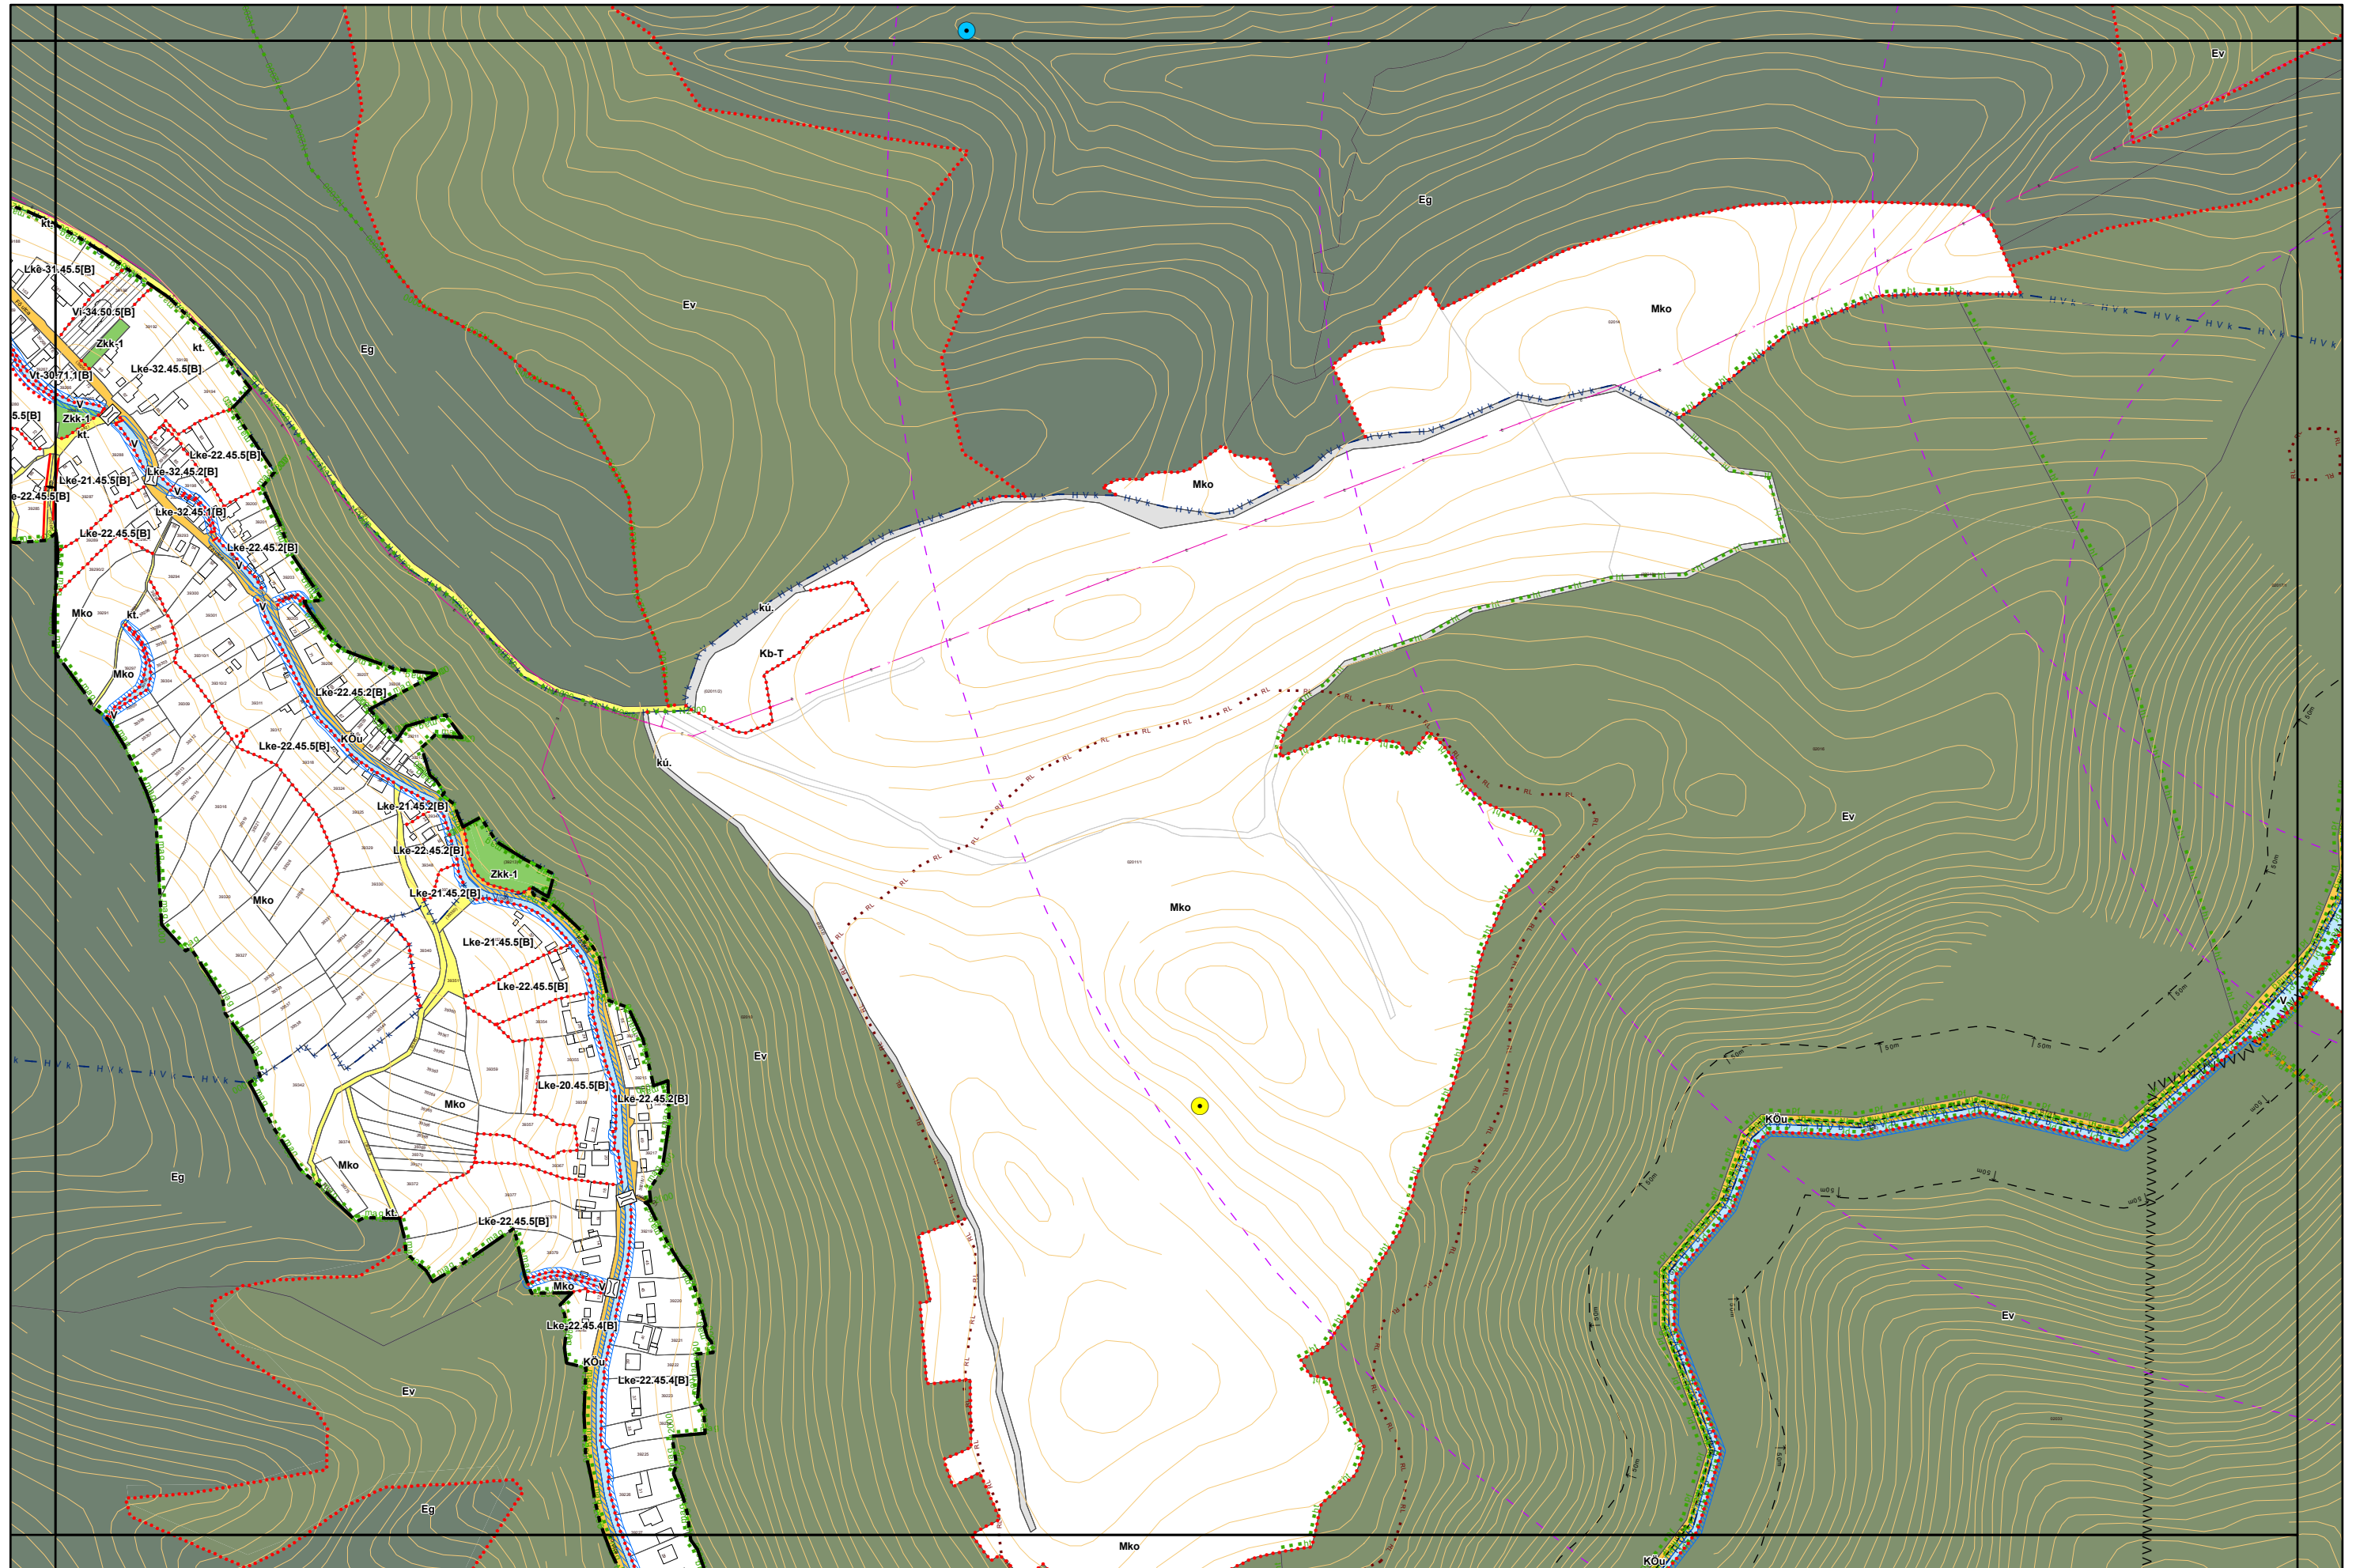

3. melléklet a 15/2024. (VI.26.) önkormányzati rendelethez

a 38/2022. (XII. 16.) önkormányzati rendelet 5 mellékletéhez

(A melléklet szövegét a(z) Belterületi_szabályozási_tervlapok_módosítása.pdf elnevezésű fájl tartalmazza.)

5. melléklet a 38/2022. (XII. 16.) önkormányzati rendelethez
14/2024. (VI. 21.) önkormányzati rendelettel módosított tervlap

Készült az állami alapadatok felhasználásával. Adatszolgáltatás sorszáma: 1955

Miskolc Megyei Jogú Város Belterületi Szabályozási Terve M=1:4000

Miskolc Megyei Jogú Város Belterületi Szabályozási Terve M=1:4000

5. melléklet a 38/2022. (XII. 16.) önkormányzati rendelethez

Készült az állami alapadatok felhasználásával. Adatszolgáltatás sorszáma: 1955