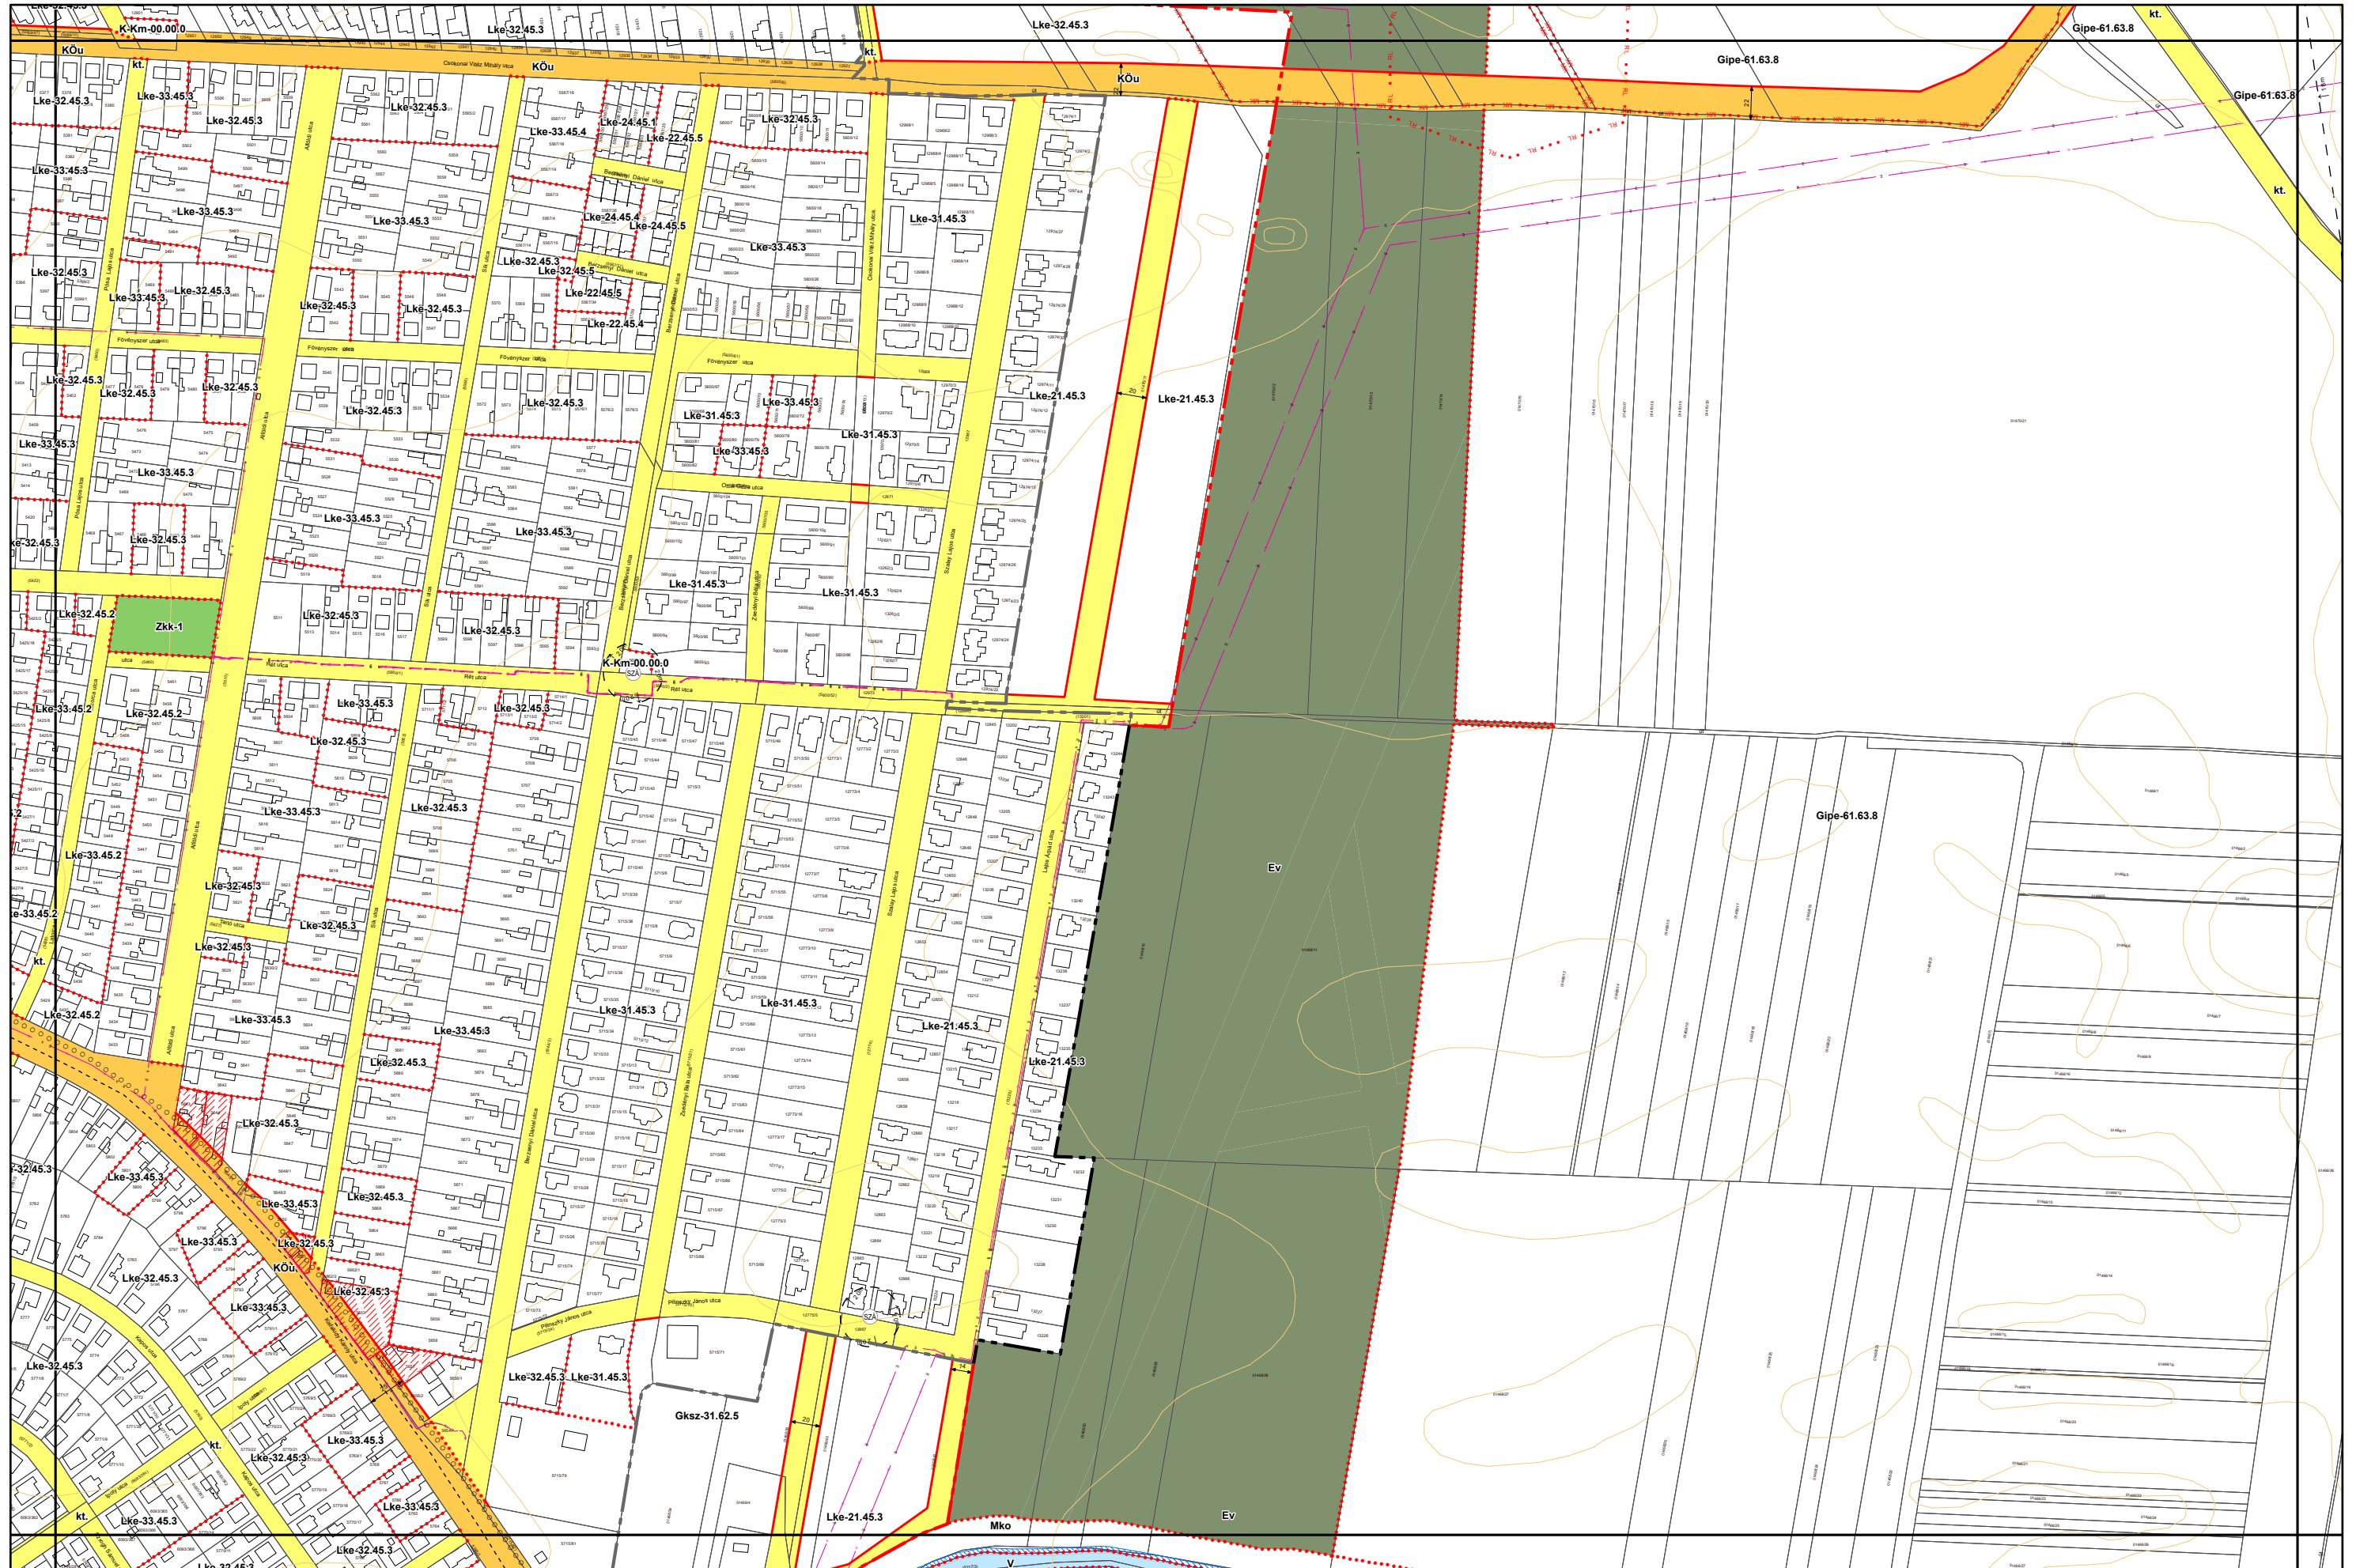

3. melléklet a 15/2024. (VI.26.) önkormányzati rendelethez

a 38/2022. (XII. 16.) önkormányzati rendelet 5 mellékletéhez

(A melléklet szövegét a(z) Belterületi_szabályozási_tervlapok_módosítása.pdf elnevezésű fájl tartalmazza.)

5. melléklet a 38/2022. (XII. 16.) önkormányzati rendelethez
14/2024. (VI. 21.) önkormányzati rendelettel módosított tervlap

Készült az állami alapadatok felhasználásával. Adatszolgáltatás sorszáma: 1955

Miskolc Megyei Jogú Város Belterületi Szabályozási Terve M=1:4000

Miskolc Megyei Jogú Város Belterületi Szabályozási Terve M=1:4000

5. melléklet a 38/2022. (XII. 16.) önkormányzati rendelethez

Készült az állami alapadatok felhasználásával. Adatszolgáltatás sorszáma: 1955