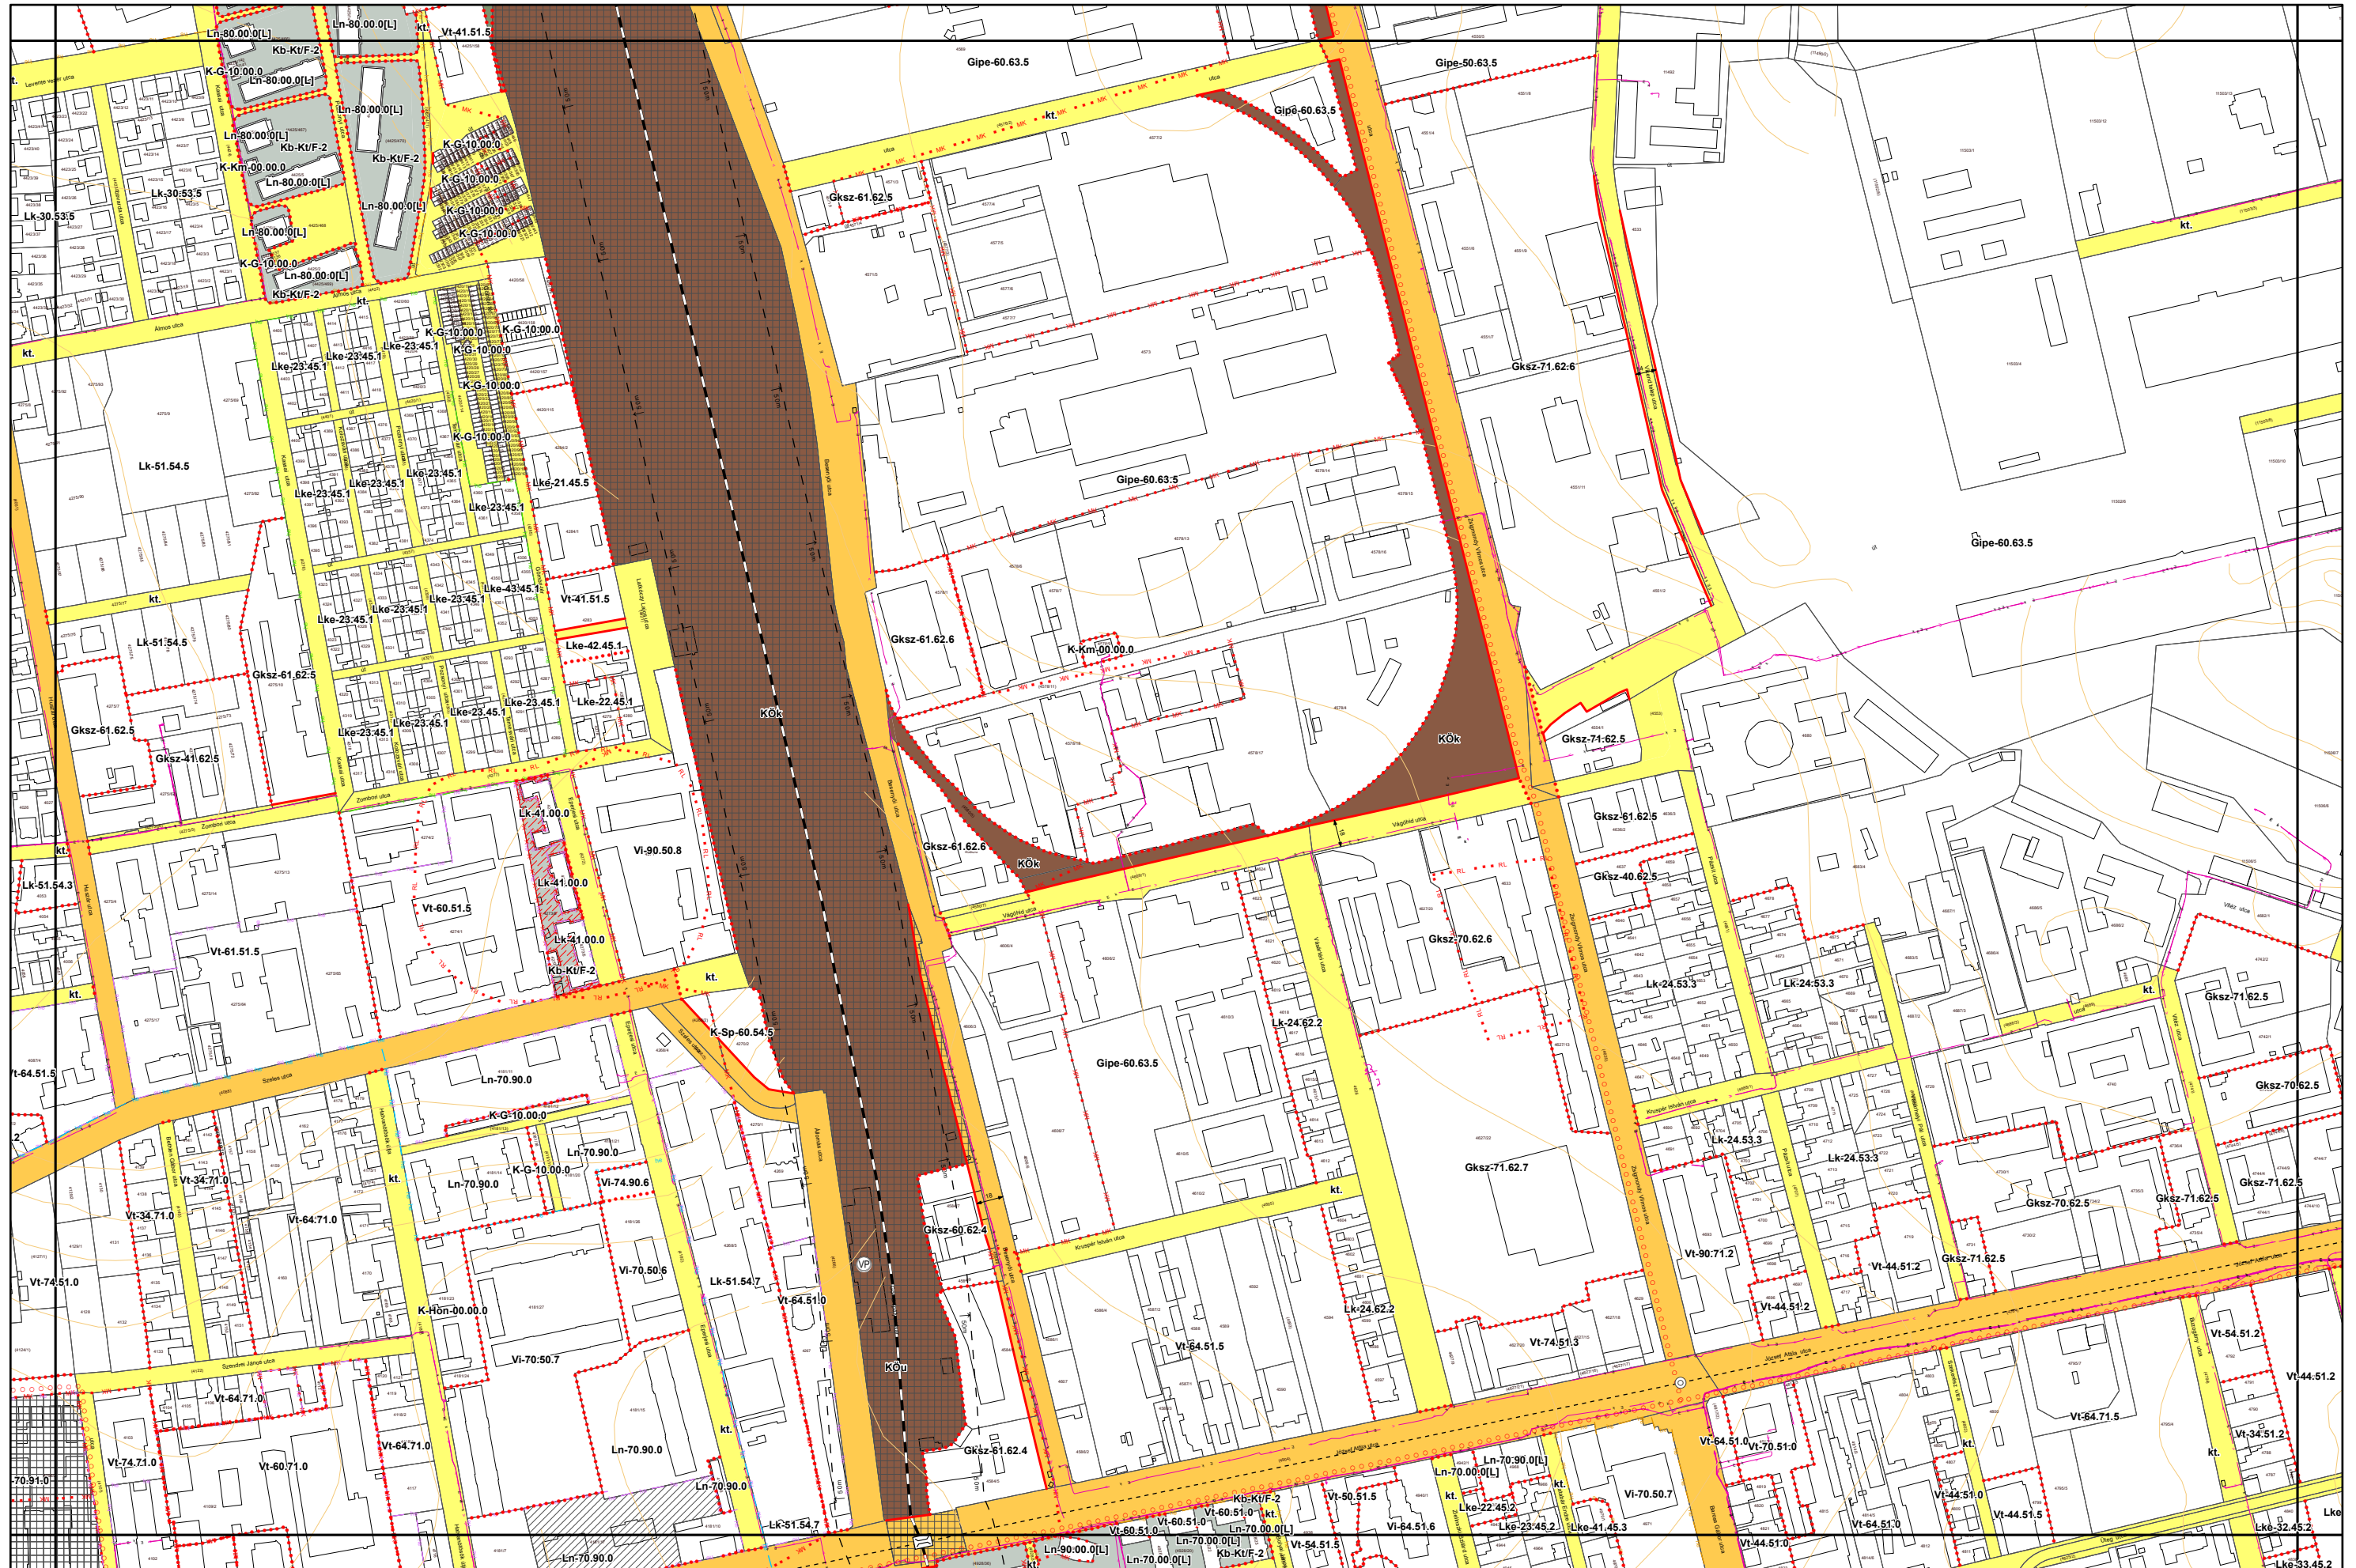

3. melléklet a 15/2024. (VI.26.) önkormányzati rendelethez

a 38/2022. (XII. 16.) önkormányzati rendelet 5 mellékletéhez

(A melléklet szövegét a(z) Belterületi_szabályozási_tervlapok_módosítása.pdf elnevezésű fájl tartalmazza.)

5. melléklet a 38/2022. (XII. 16.) önkormányzati rendelethez
14/2024. (VI. 21.) önkormányzati rendelettel módosított tervlap

Készült az állami alapadatok felhasználásával. Adatszolgáltatás sorszáma: 1955

Miskolc Megyei Jogú Város Belterületi Szabályozási Terve M=1:4000

Miskolc Megyei Jogú Város Belterületi Szabályozási Terve M=1:4000

5. melléklet a 38/2022. (XII. 16.) önkormányzati rendelethez

Készült az állami alapadatok felhasználásával. Adatszolgáltatás sorszáma: 1955