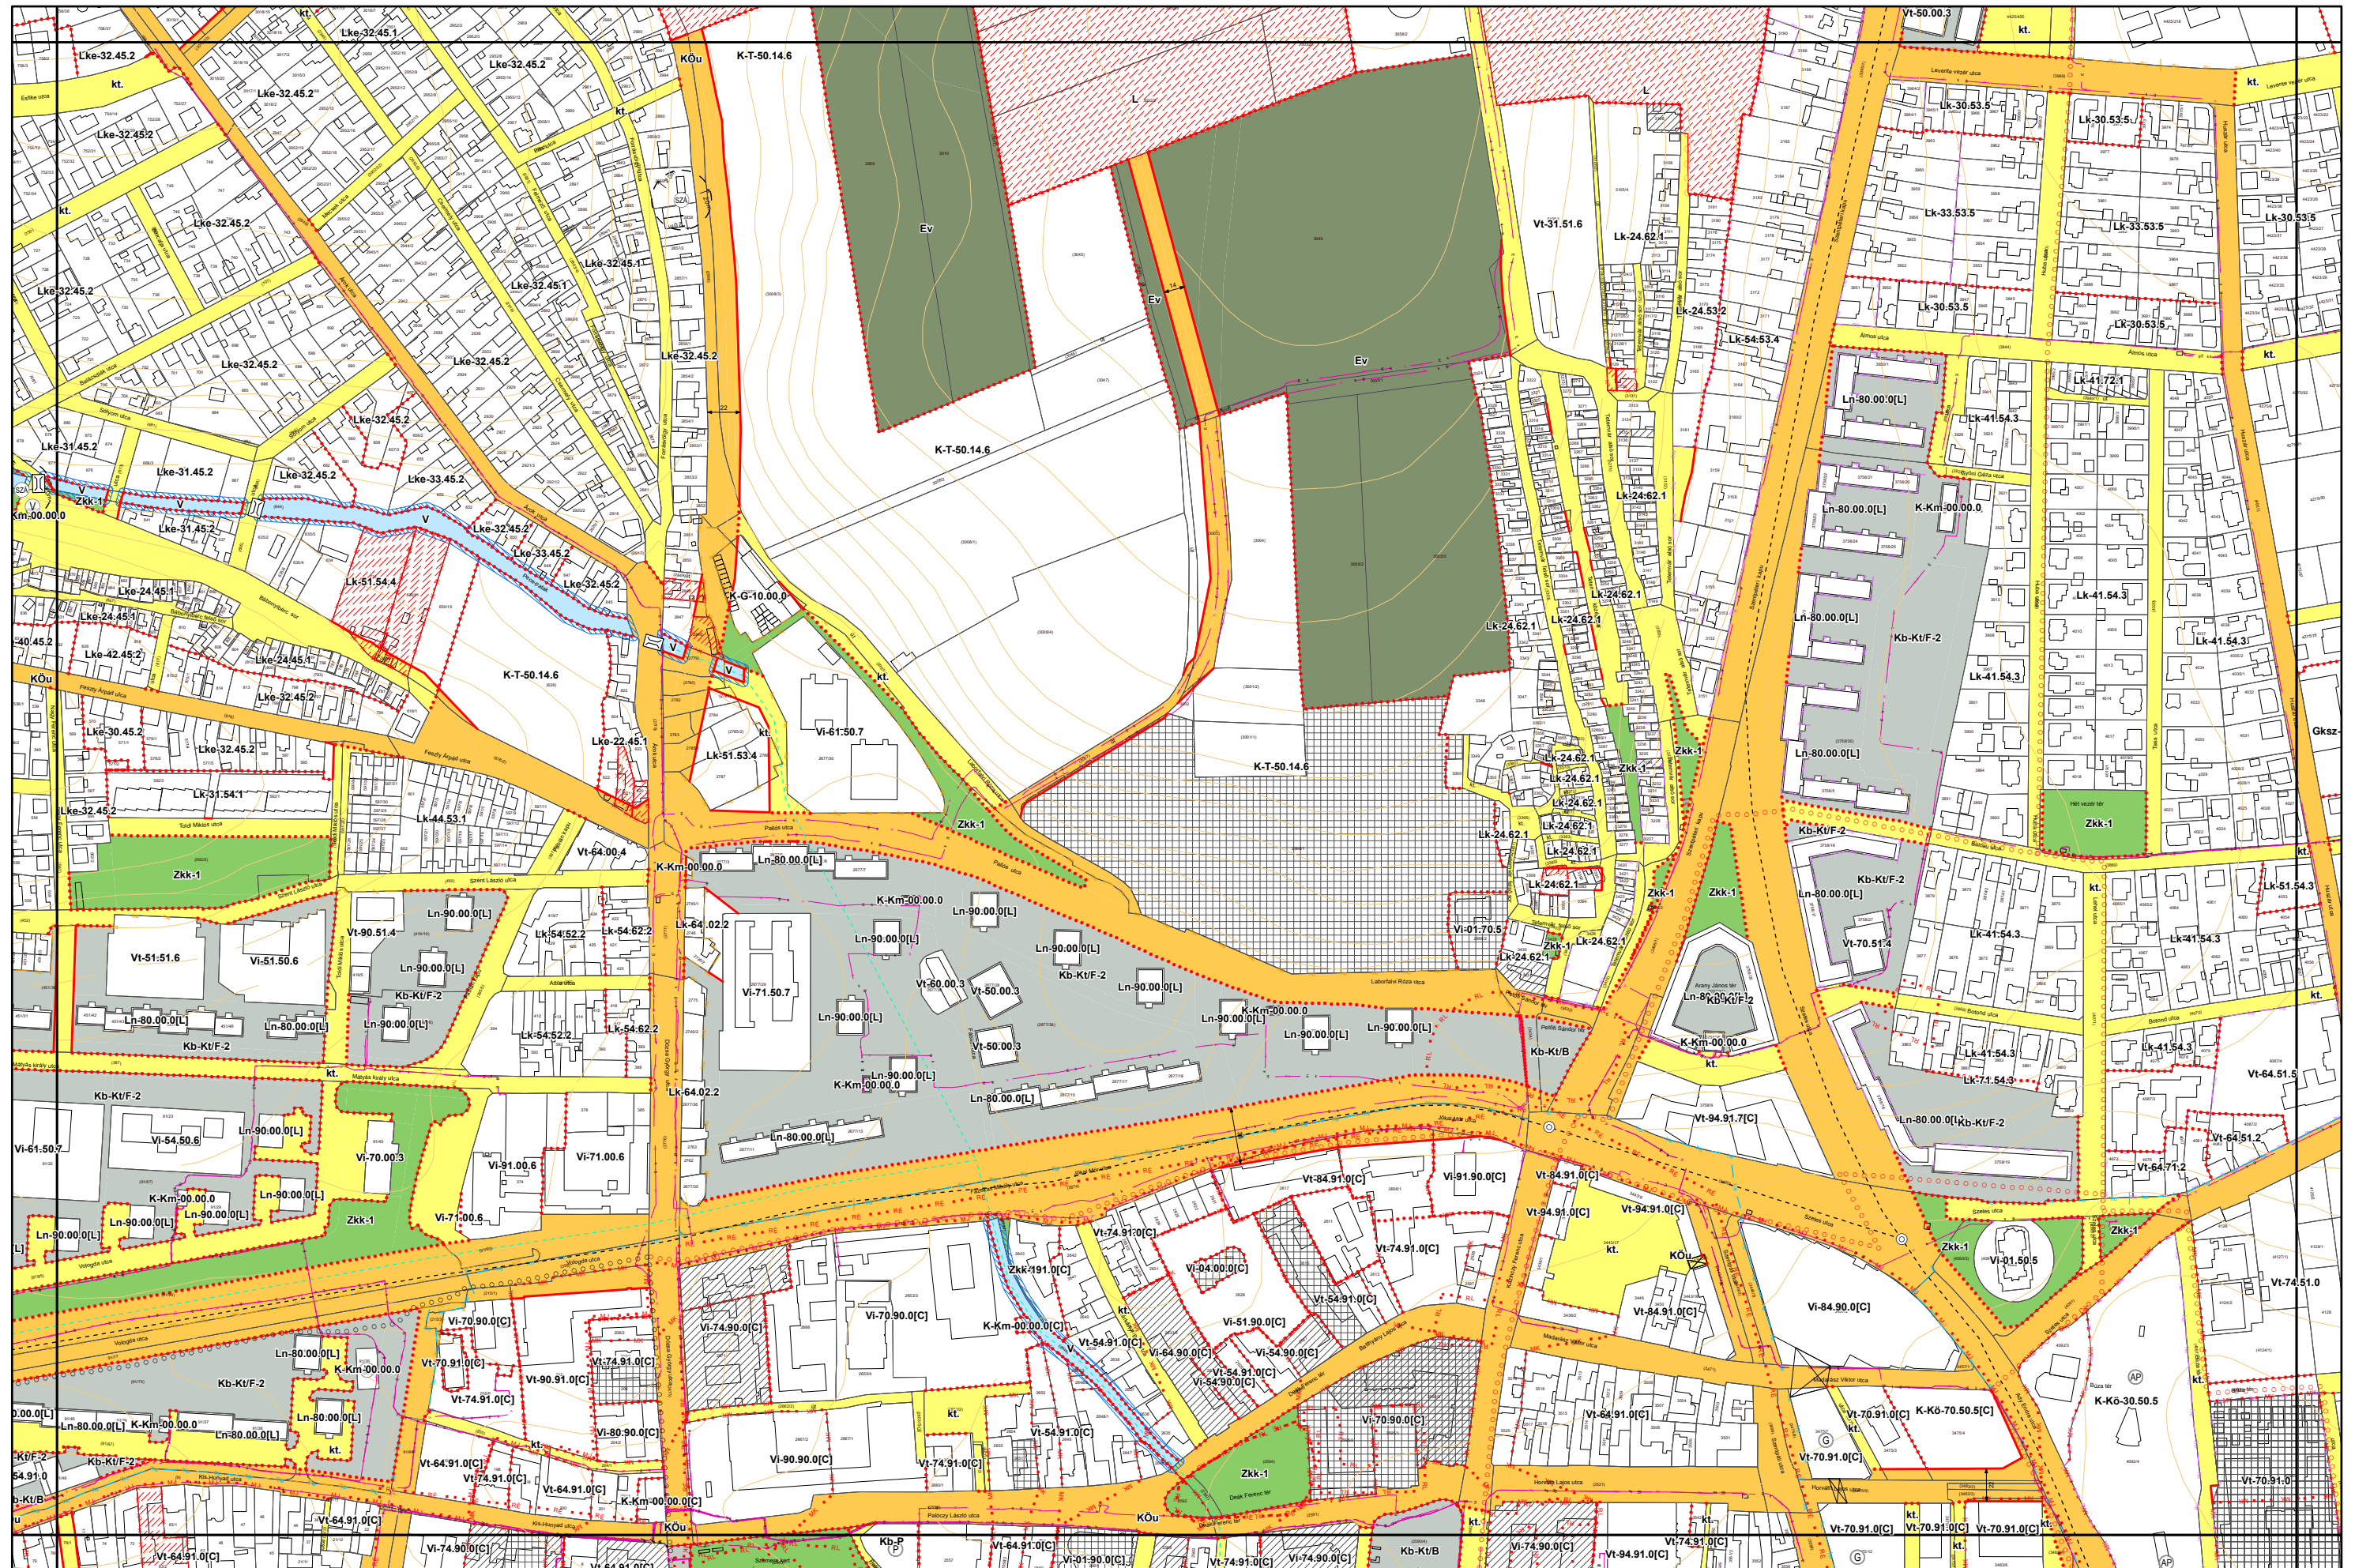

3. melléklet a 15/2024. (VI.26.) önkormányzati rendelethez

a 38/2022. (XII. 16.) önkormányzati rendelet 5 mellékletéhez

(A melléklet szövegét a(z) Belterületi_szabályozási_tervlapok_módosítása.pdf elnevezésű fájl tartalmazza.)

5. melléklet a 38/2022. (XII. 16.) önkormányzati rendelethez
14/2024. (VI. 21.) önkormányzati rendelettel módosított tervlap

Készült az állami alapadatok felhasználásával. Adatszolgáltatás sorszáma: 1955

Miskolc Megyei Jogú Város Belterületi Szabályozási Terve M=1:4000

Miskolc Megyei Jogú Város Belterületi Szabályozási Terve M=1:4000

5. melléklet a 38/2022. (XII. 16.) önkormányzati rendelethez

Készült az állami alapadatok felhasználásával. Adatszolgáltatás sorszáma: 1955