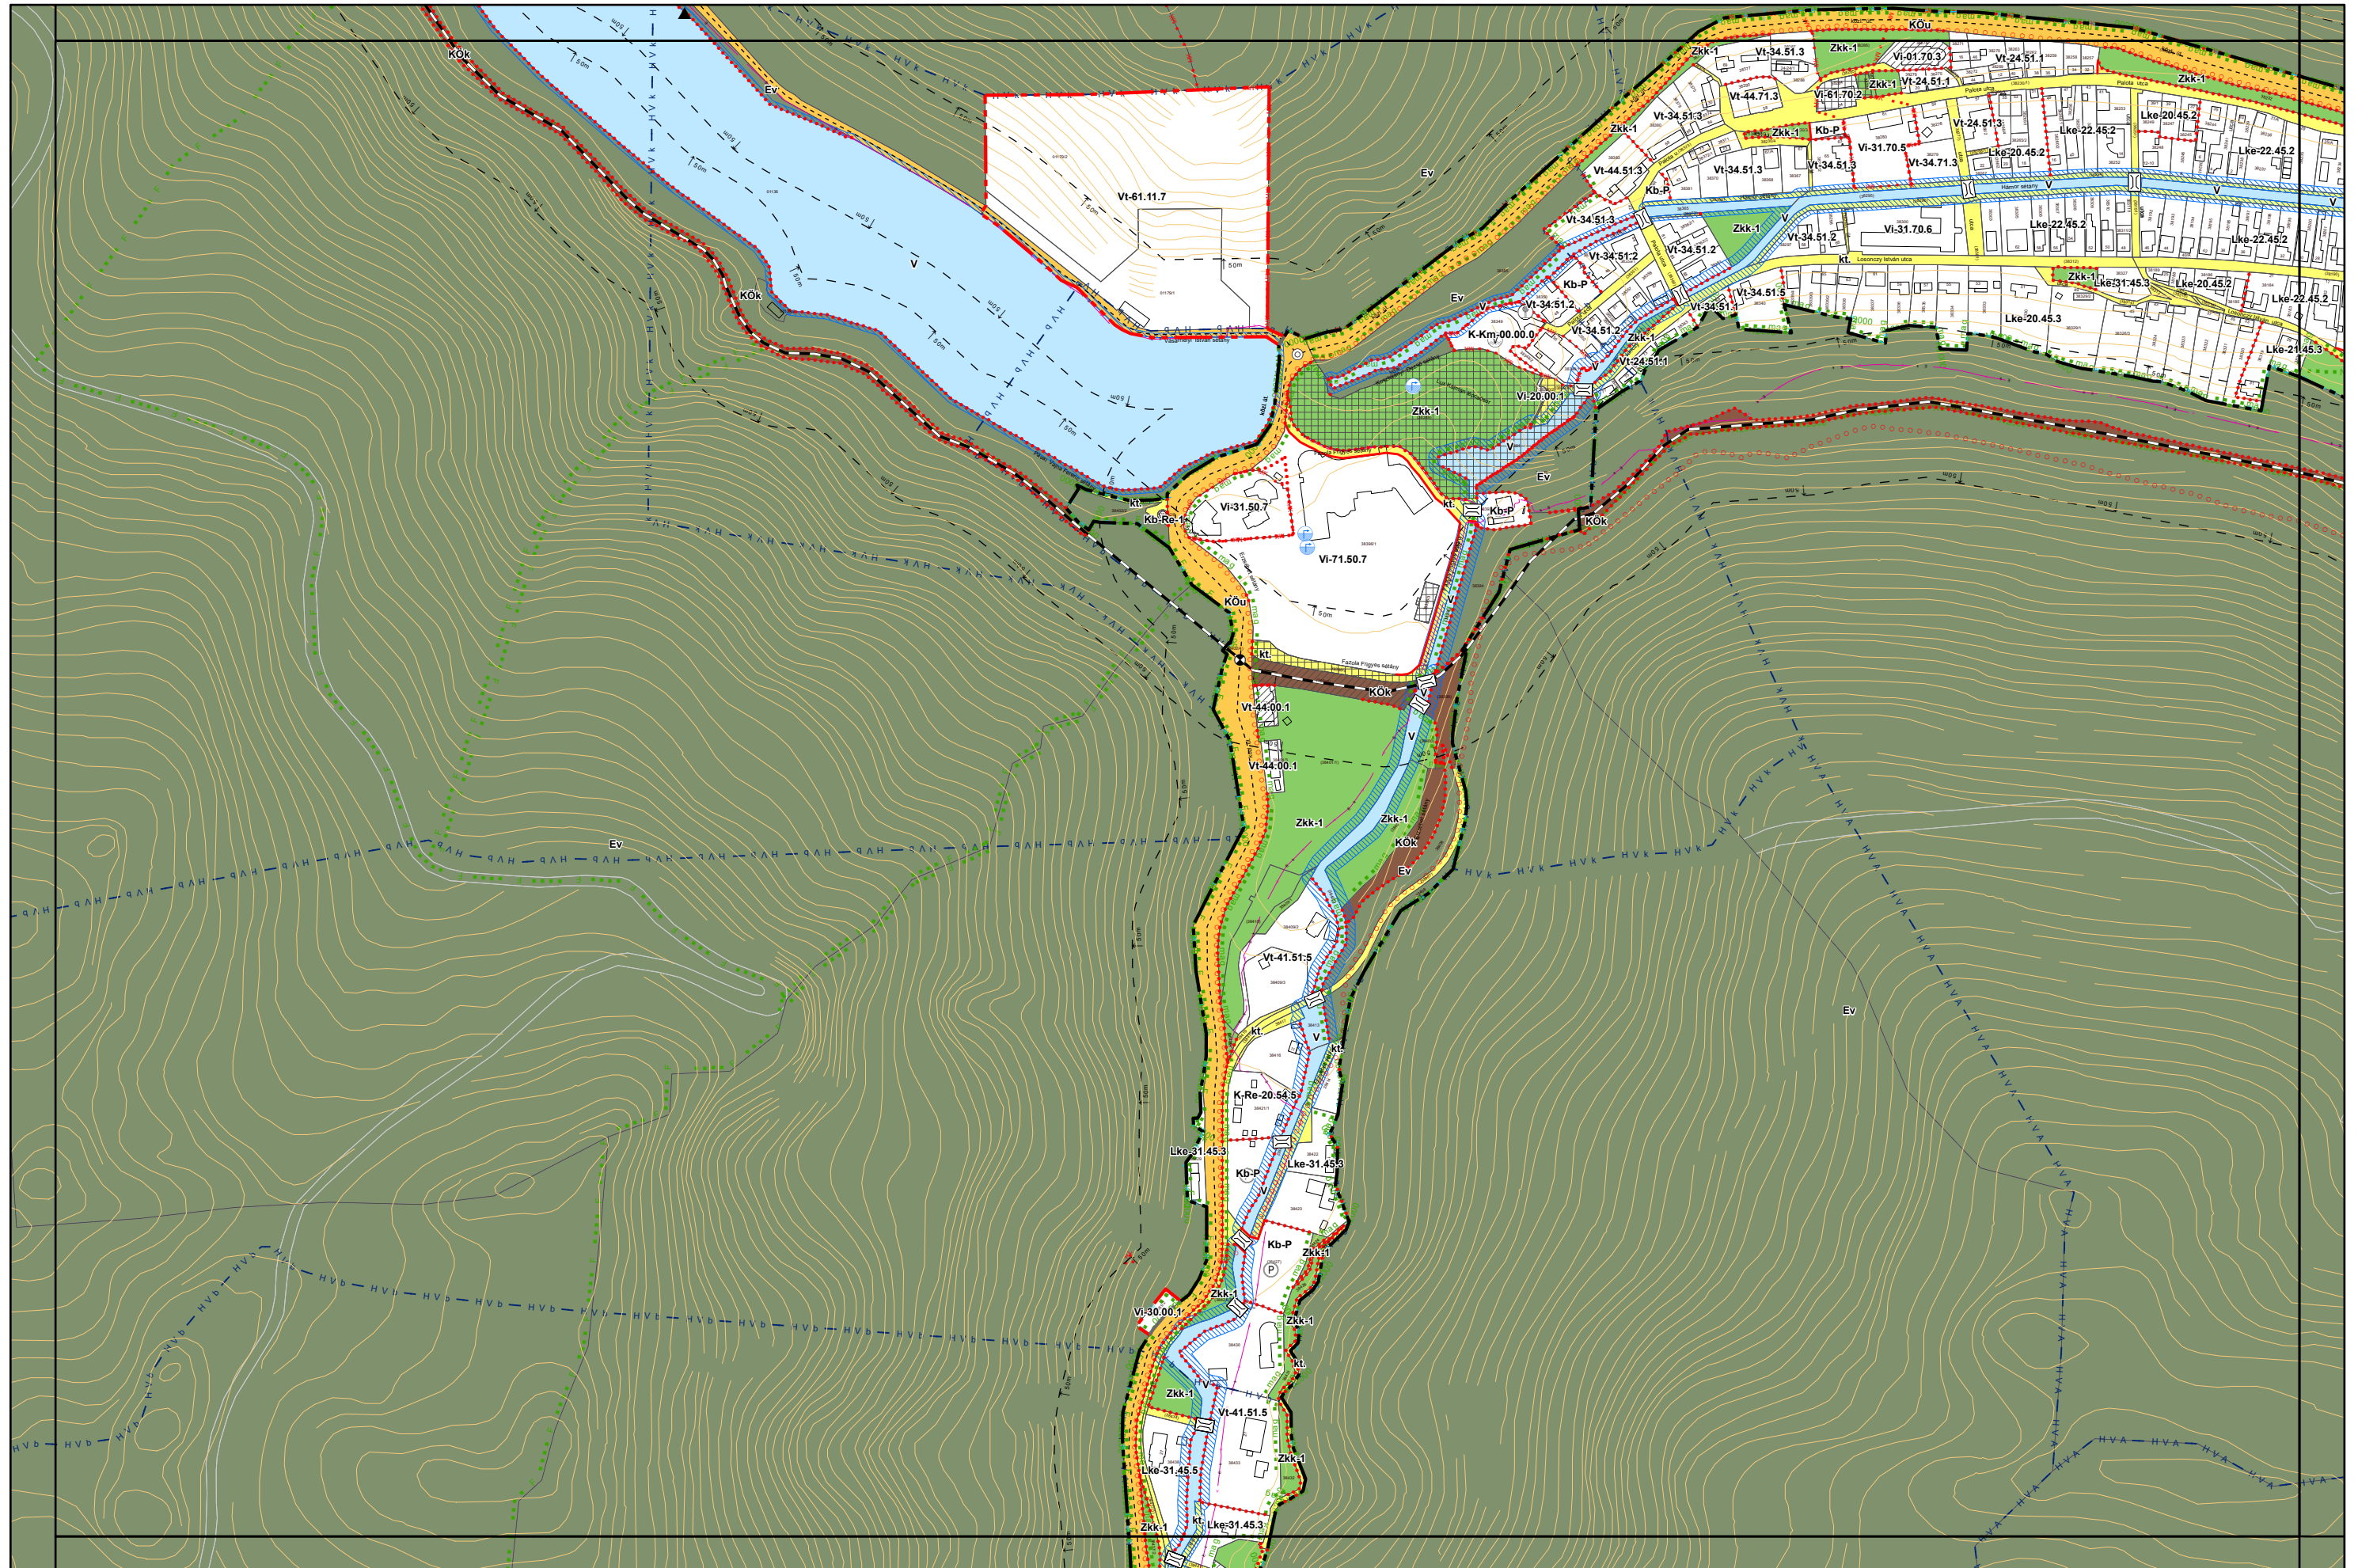

3. melléklet a 15/2024. (VI.26.) önkormányzati rendelethez

a 38/2022. (XII. 16.) önkormányzati rendelet 5 mellékletéhez

(A melléklet szövegét a(z) Belterületi_szabályozási_tervlapok_módosítása.pdf elnevezésű fájl tartalmazza.)

5. melléklet a 38/2022. (XII. 16.) önkormányzati rendelethez
14/2024. (VI. 21.) önkormányzati rendelettel módosított tervlap

Készült az állami alapadatok felhasználásával. Adatszolgáltatás sorszáma: 1955

Miskolc Megyei Jogú Város Belterületi Szabályozási Terve M=1:4000

Miskolc Megyei Jogú Város Belterületi Szabályozási Terve M=1:4000

5. melléklet a 38/2022. (XII. 16.) önkormányzati rendelethez

Készült az állami alapadatok felhasználásával. Adatszolgáltatás sorszáma: 1955