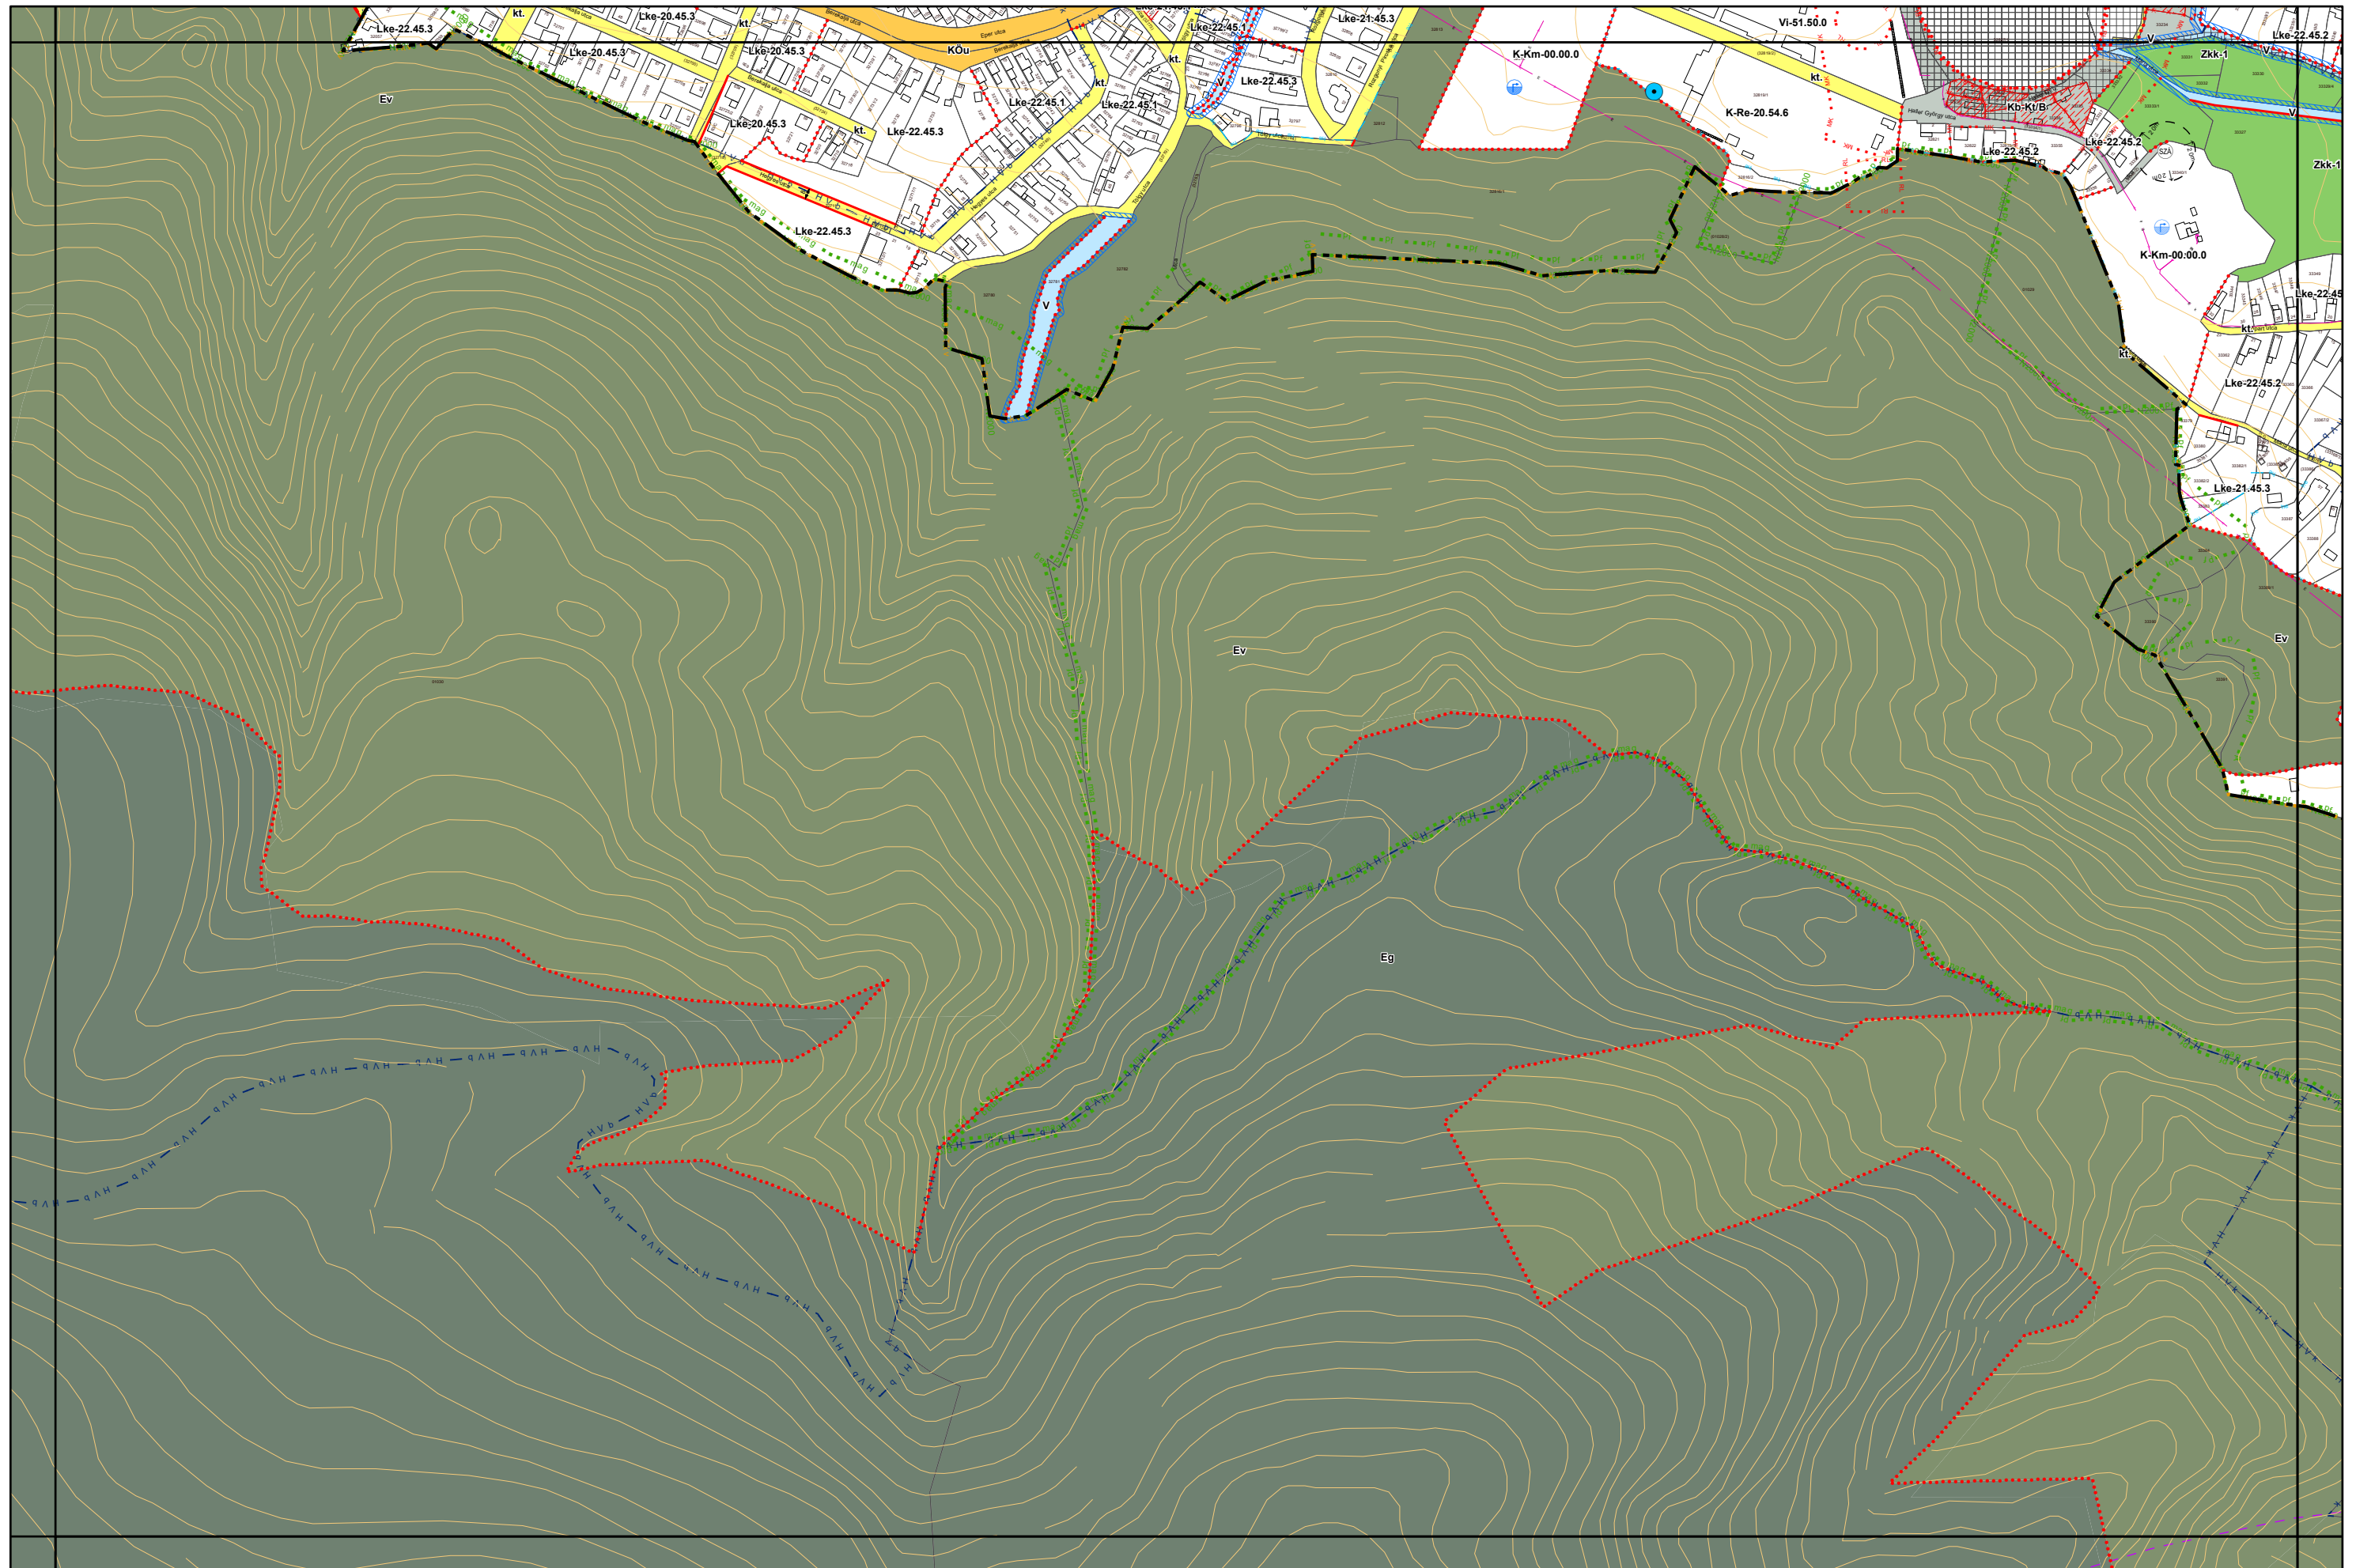

3. melléklet a 15/2024. (VI.26.) önkormányzati rendelethez

a 38/2022. (XII. 16.) önkormányzati rendelet 5 mellékletéhez

(A melléklet szövegét a(z) Belterületi_szabályozási_tervlapok_módosítása.pdf elnevezésű fájl tartalmazza.)

5. melléklet a 38/2022. (XII. 16.) önkormányzati rendelethez
14/2024. (VI. 21.) önkormányzati rendelettel módosított tervlap

Készült az állami alapadatok felhasználásával. Adatszolgáltatás sorszáma: 1955

Miskolc Megyei Jogú Város Belterületi Szabályozási Terve M=1:4000

Miskolc Megyei Jogú Város Belterületi Szabályozási Terve M=1:4000

5. melléklet a 38/2022. (XII. 16.) önkormányzati rendelethez

Készült az állami alapadatok felhasználásával. Adatszolgáltatás sorszáma: 1955