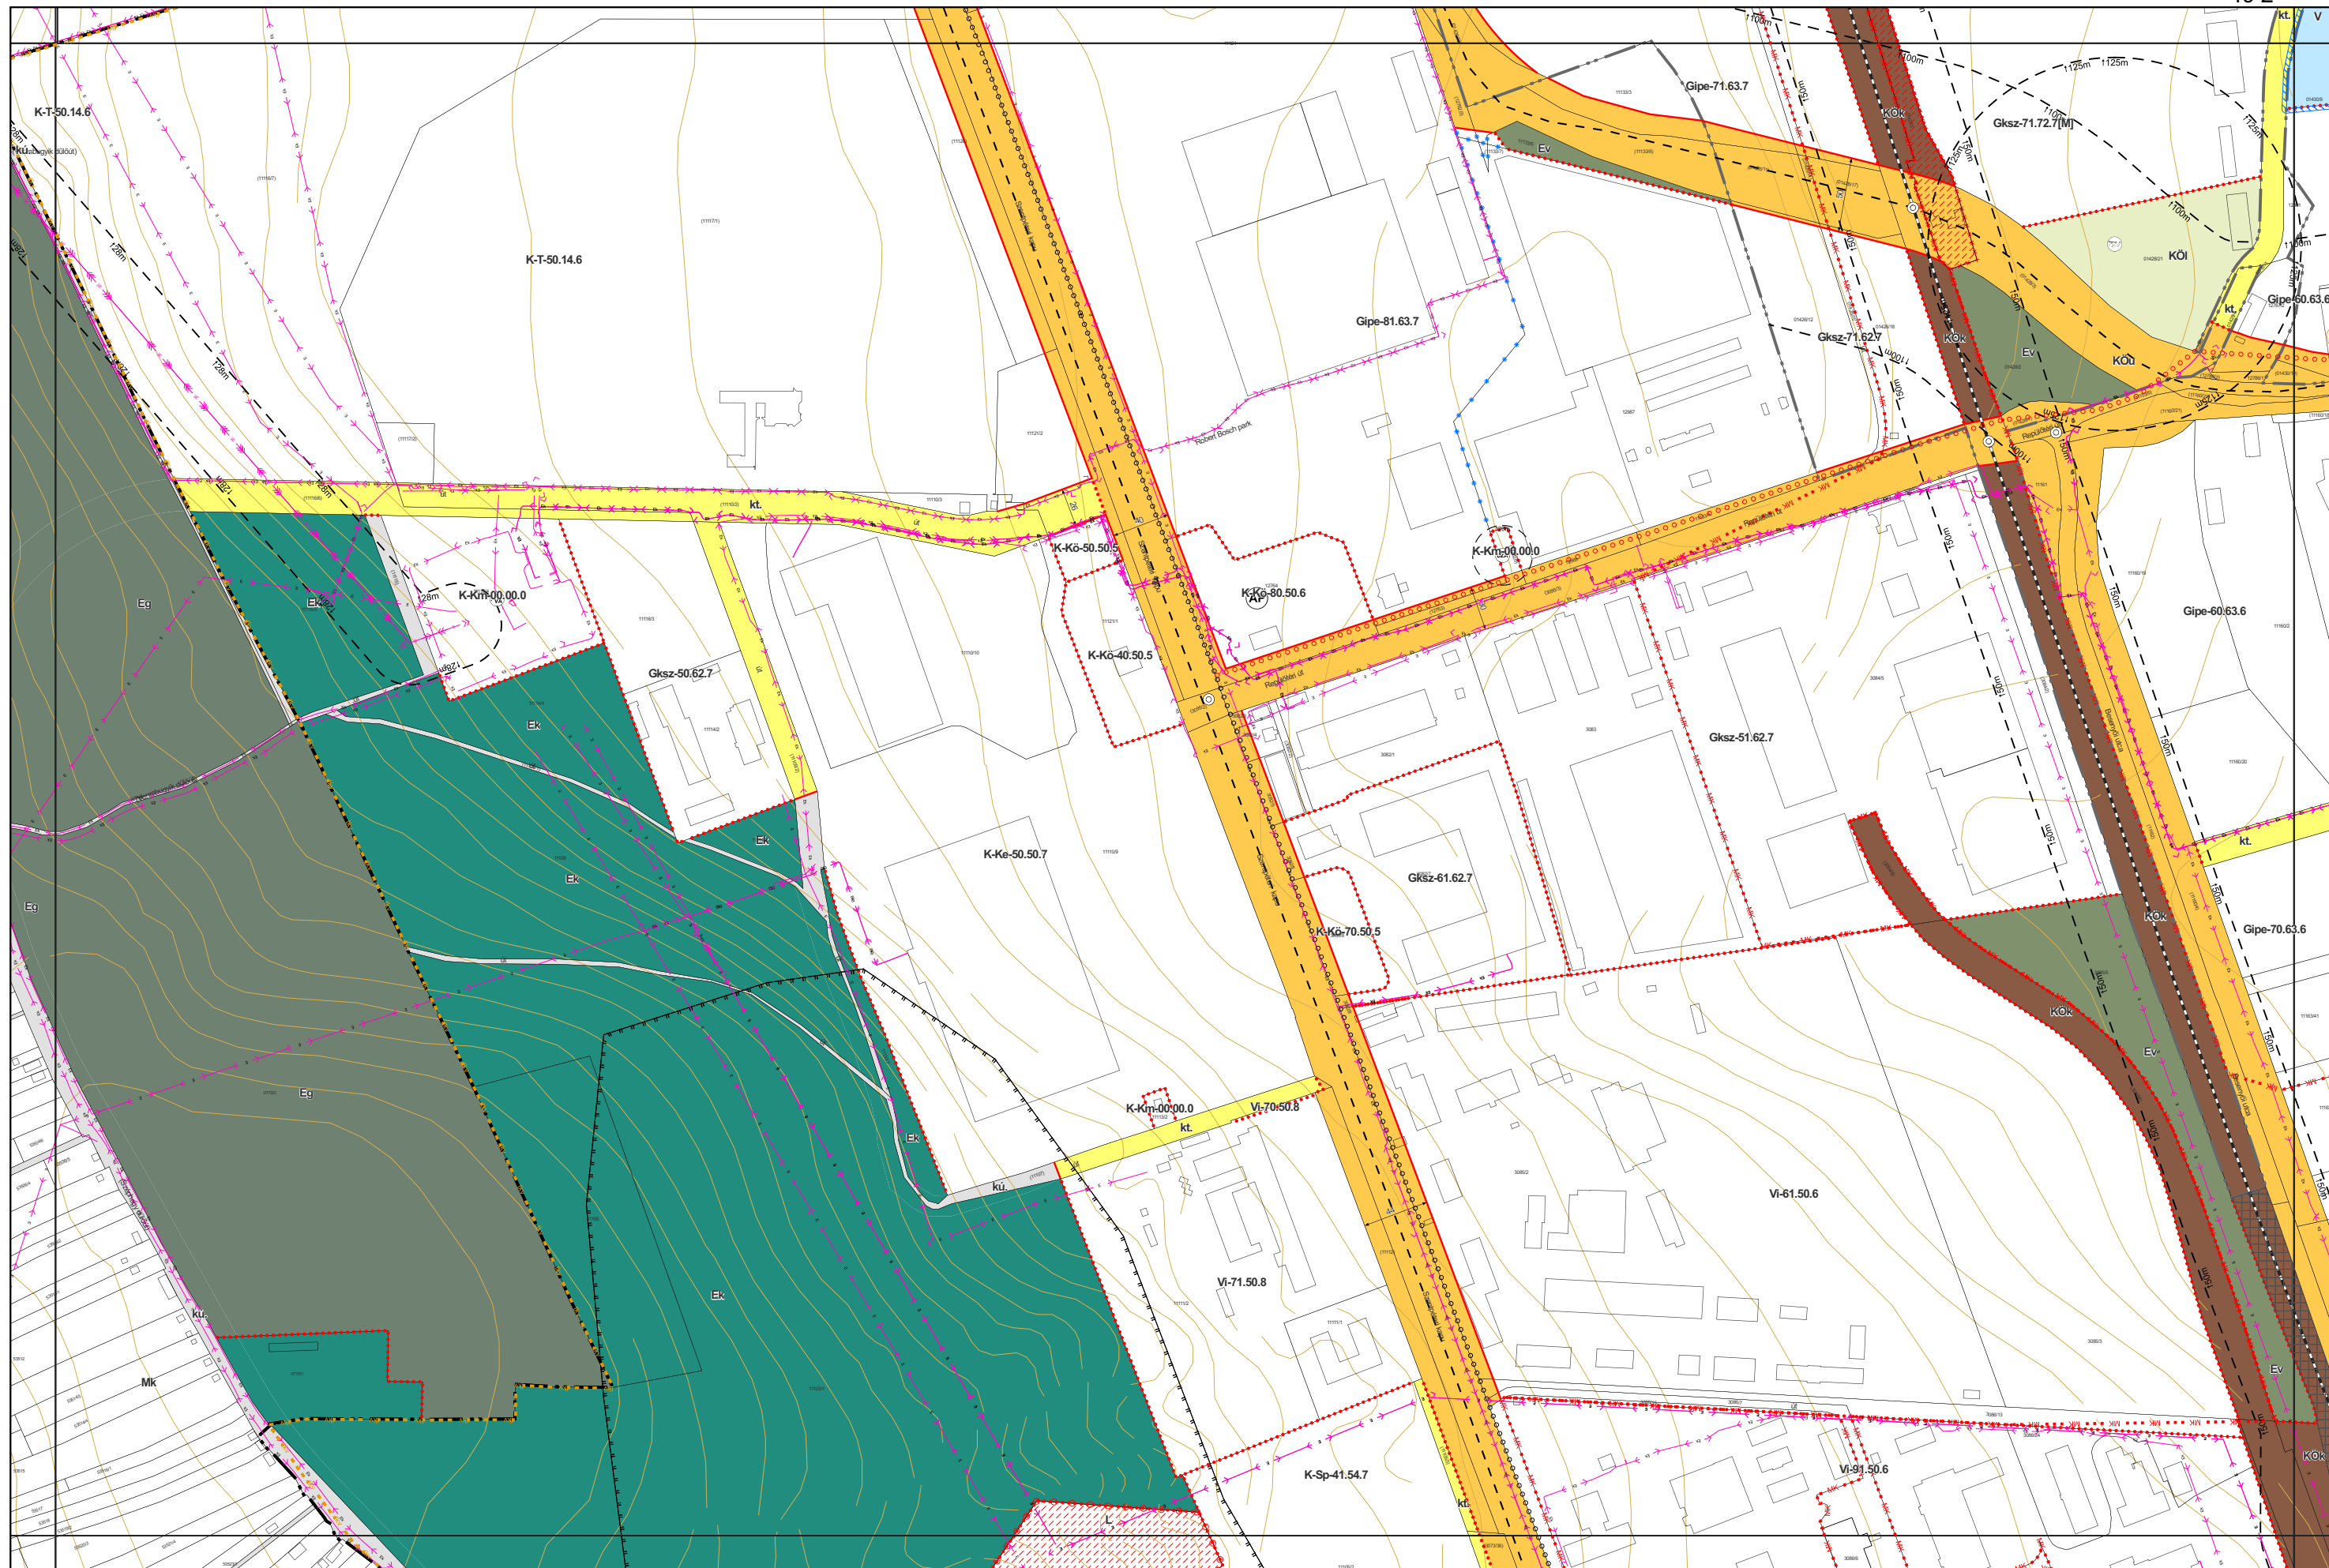

3. melléklet a 15/2024. (VI.26.) önkormányzati rendelethez

a 38/2022. (XII. 16.) önkormányzati rendelet 5 mellékletéhez

(A melléklet szövegét a(z) Belterületi_szabályozási_tervlapok_módosítása.pdf elnevezésű fájl tartalmazza.)

5. melléklet a 38/2022. (XII. 16.) önkormányzati rendelethez
14/2024. (VI. 21.) önkormányzati rendelettel módosított tervlap

Készült az állami alapadatok felhasználásával. Adatszolgáltatás sorszáma: 1955

Miskolc Megyei Jogú Város Belterületi Szabályozási Terve M=1:4000

Miskolc Megyei Jogú Város Belterületi Szabályozási Terve M=1:4000

5. melléklet a 38/2022. (XII. 16.) önkormányzati rendelethez

Készült az állami alapadatok felhasználásával. Adatszolgáltatás sorszáma: 1955