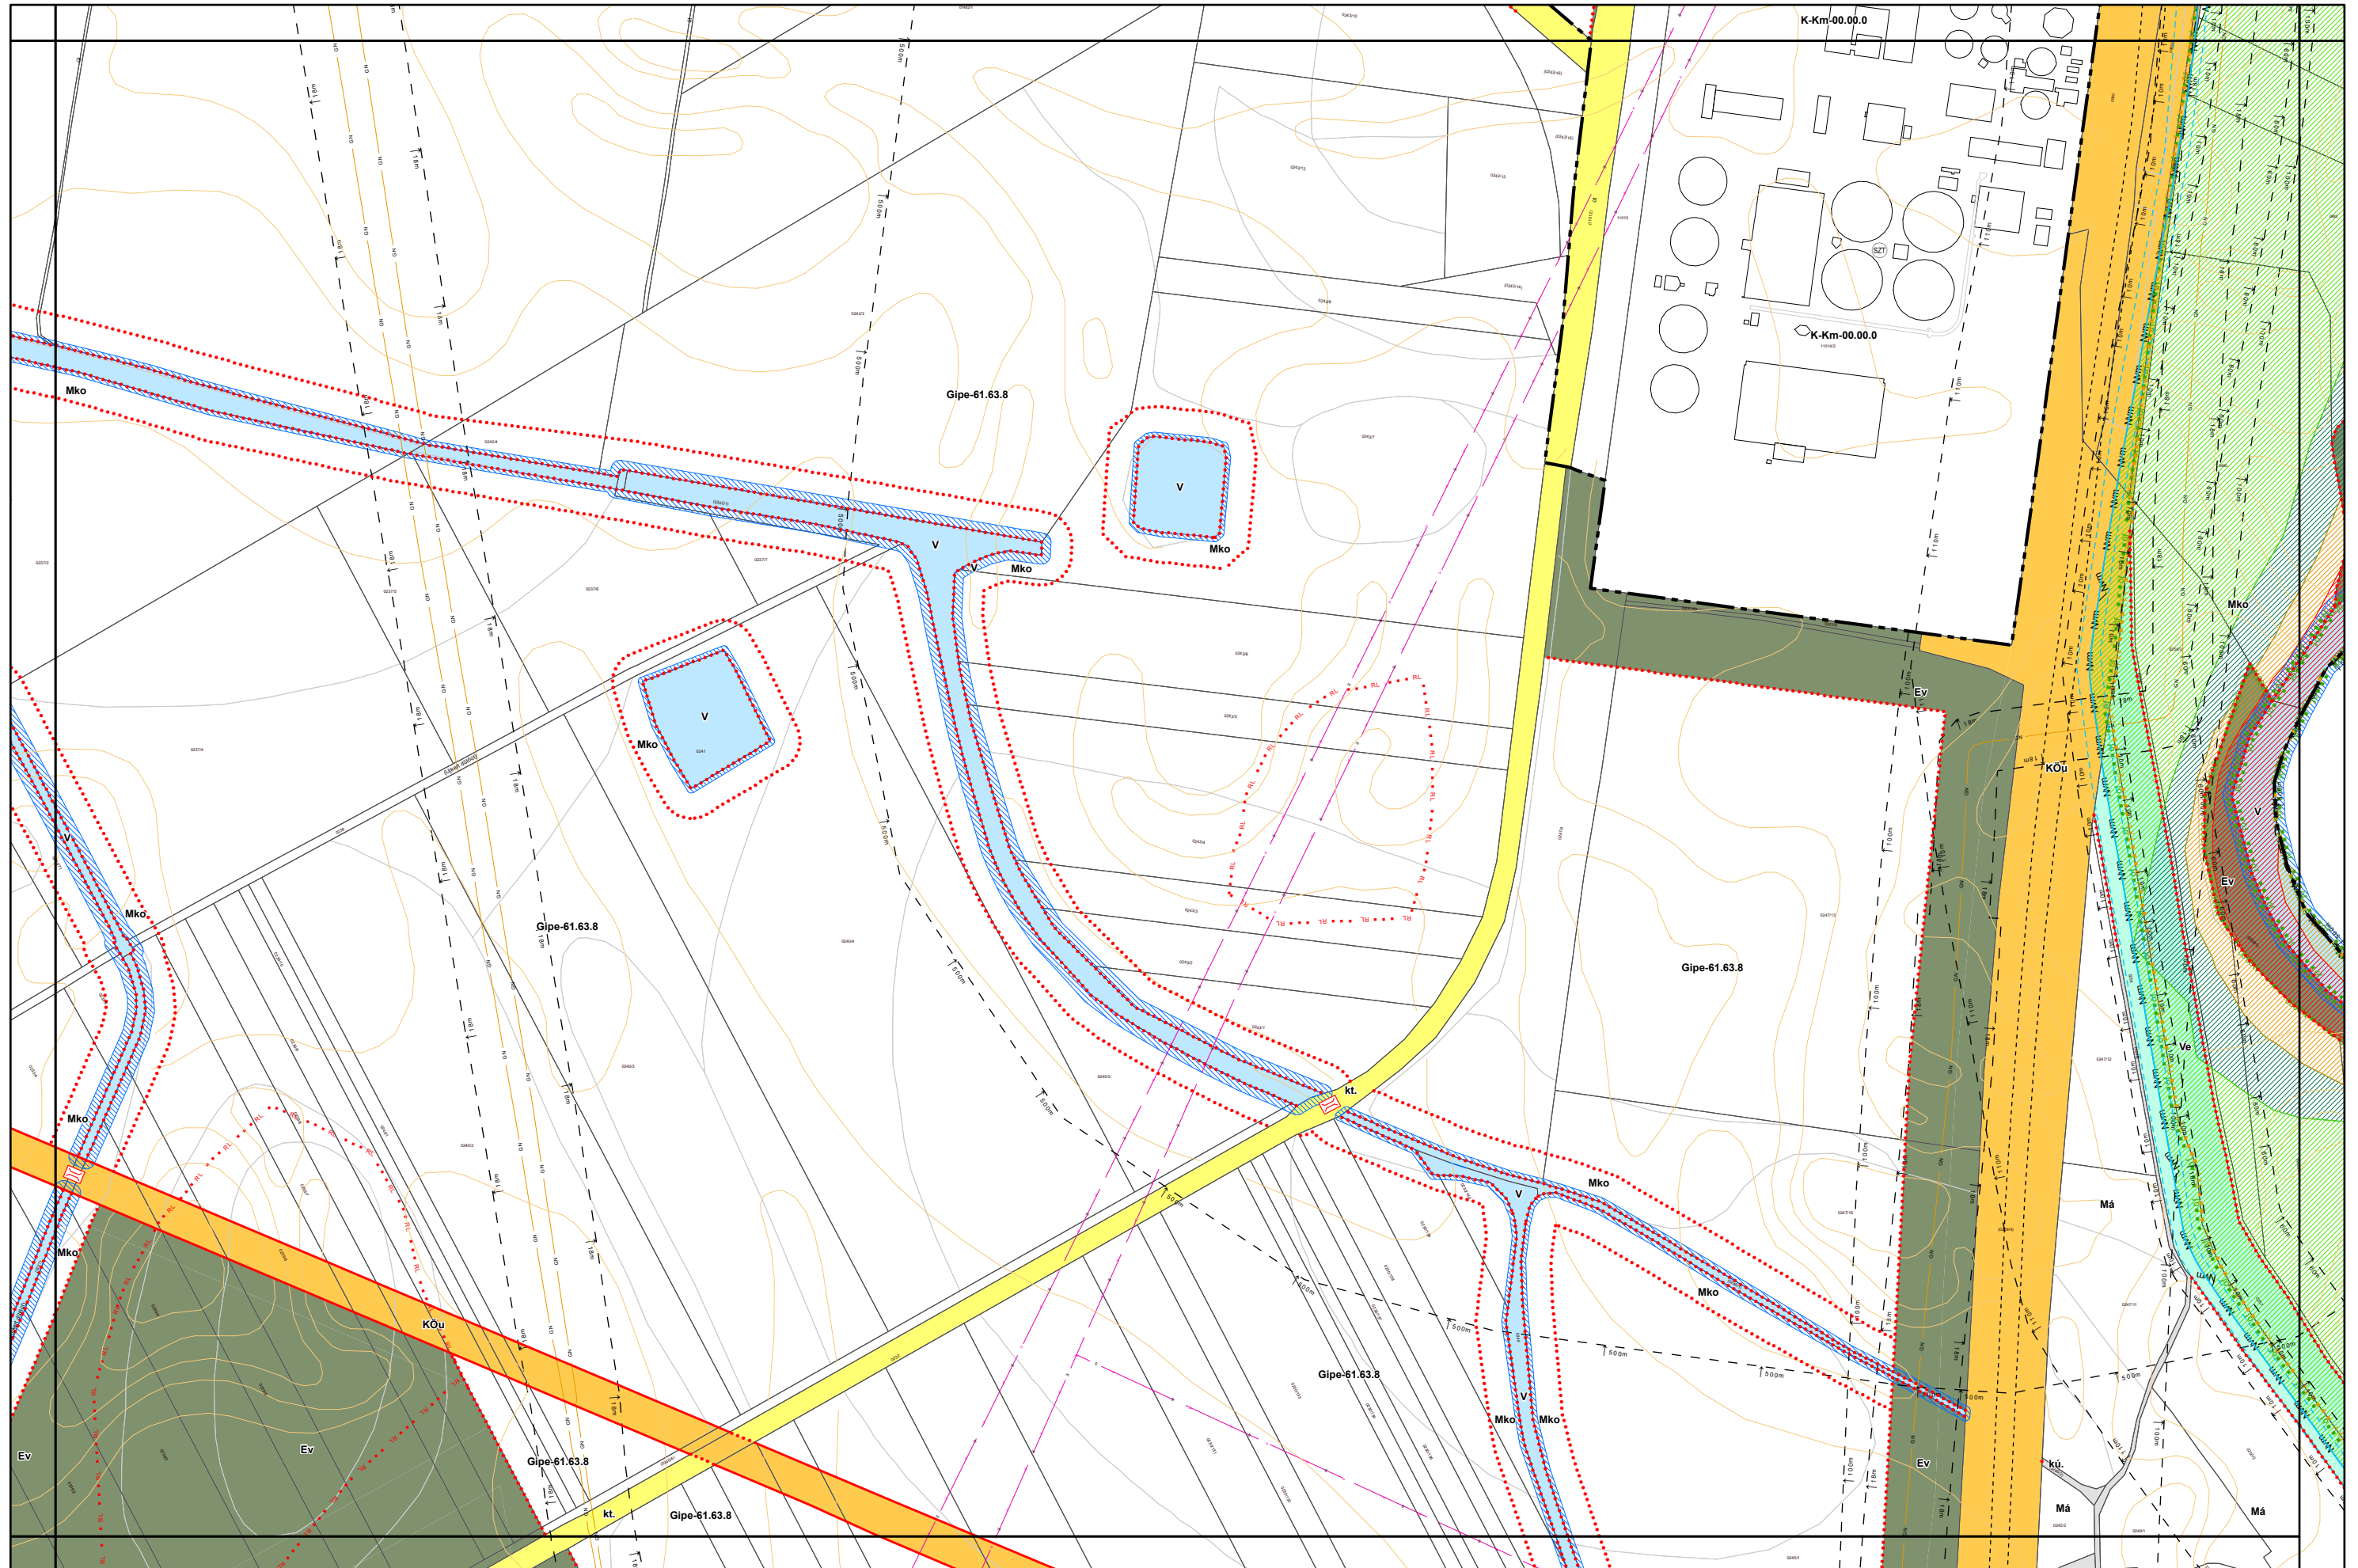

3. melléklet a 15/2024. (VI.26.) önkormányzati rendelethez

a 38/2022. (XII. 16.) önkormányzati rendelet 5 mellékletéhez

(A melléklet szövegét a(z) Belterületi_szabályozási_tervlapok_módosítása.pdf elnevezésű fájl tartalmazza.)

5. melléklet a 38/2022. (XII. 16.) önkormányzati rendelethez
14/2024. (VI. 21.) önkormányzati rendelettel módosított tervlap

Készült az állami alapadatok felhasználásával. Adatszolgáltatás sorszáma: 1955

Miskolc Megyei Jogú Város Belterületi Szabályozási Terve M=1:4000

Miskolc Megyei Jogú Város Belterületi Szabályozási Terve M=1:4000

5. melléklet a 38/2022. (XII. 16.) önkormányzati rendelethez

Készült az állami alapadatok felhasználásával. Adatszolgáltatás sorszáma: 1955