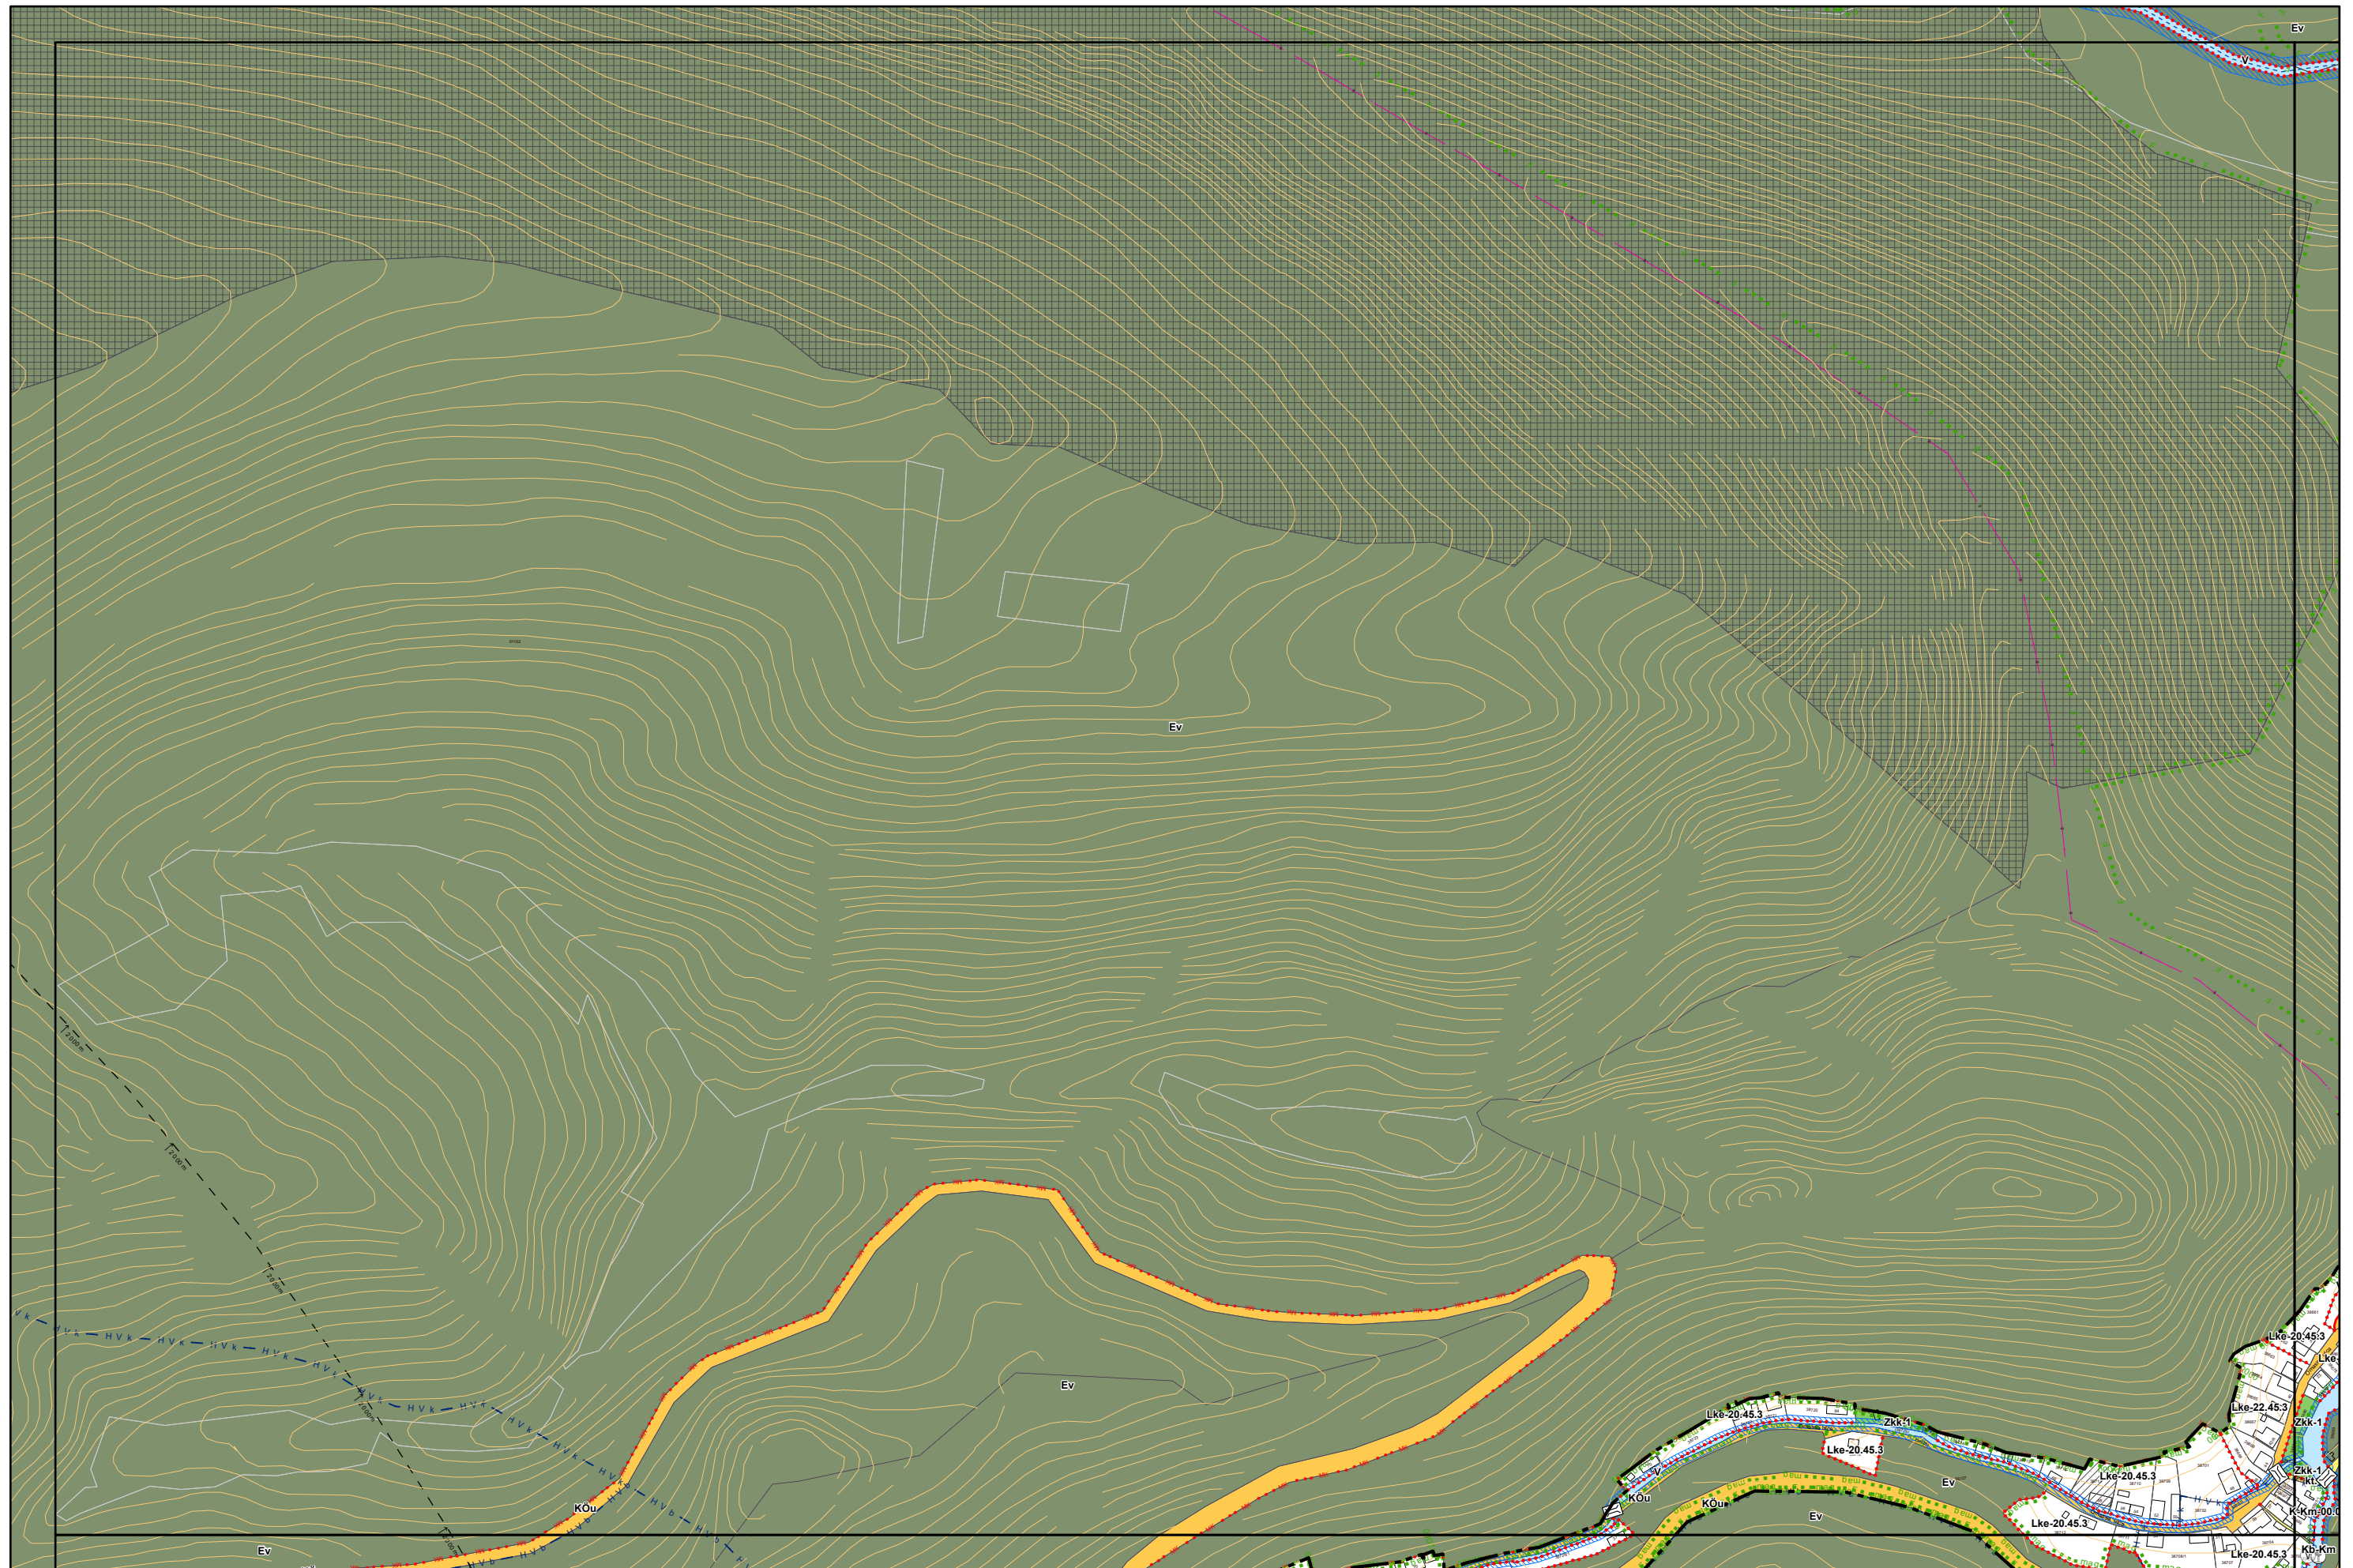

3. melléklet a 15/2024. (VI.26.) önkormányzati rendelethez

a 38/2022. (XII. 16.) önkormányzati rendelet 5 mellékletéhez

(A melléklet szövegét a(z) Belterületi_szabályozási_tervlapok_módosítása.pdf elnevezésű fájl tartalmazza.)

5. melléklet a 38/2022. (XII. 16.) önkormányzati rendelethez
14/2024. (VI. 21.) önkormányzati rendelettel módosított tervlap

Készült az állami alapadatok felhasználásával. Adatszolgáltatás sorszáma: 1955

Miskolc Megyei Jogú Város Belterületi Szabályozási Terve M=1:4000

Miskolc Megyei Jogú Város Belterületi Szabályozási Terve M=1:4000

5. melléklet a 38/2022. (XII. 16.) önkormányzati rendelethez

Készült az állami alapadatok felhasználásával. Adatszolgáltatás sorszáma: 1955