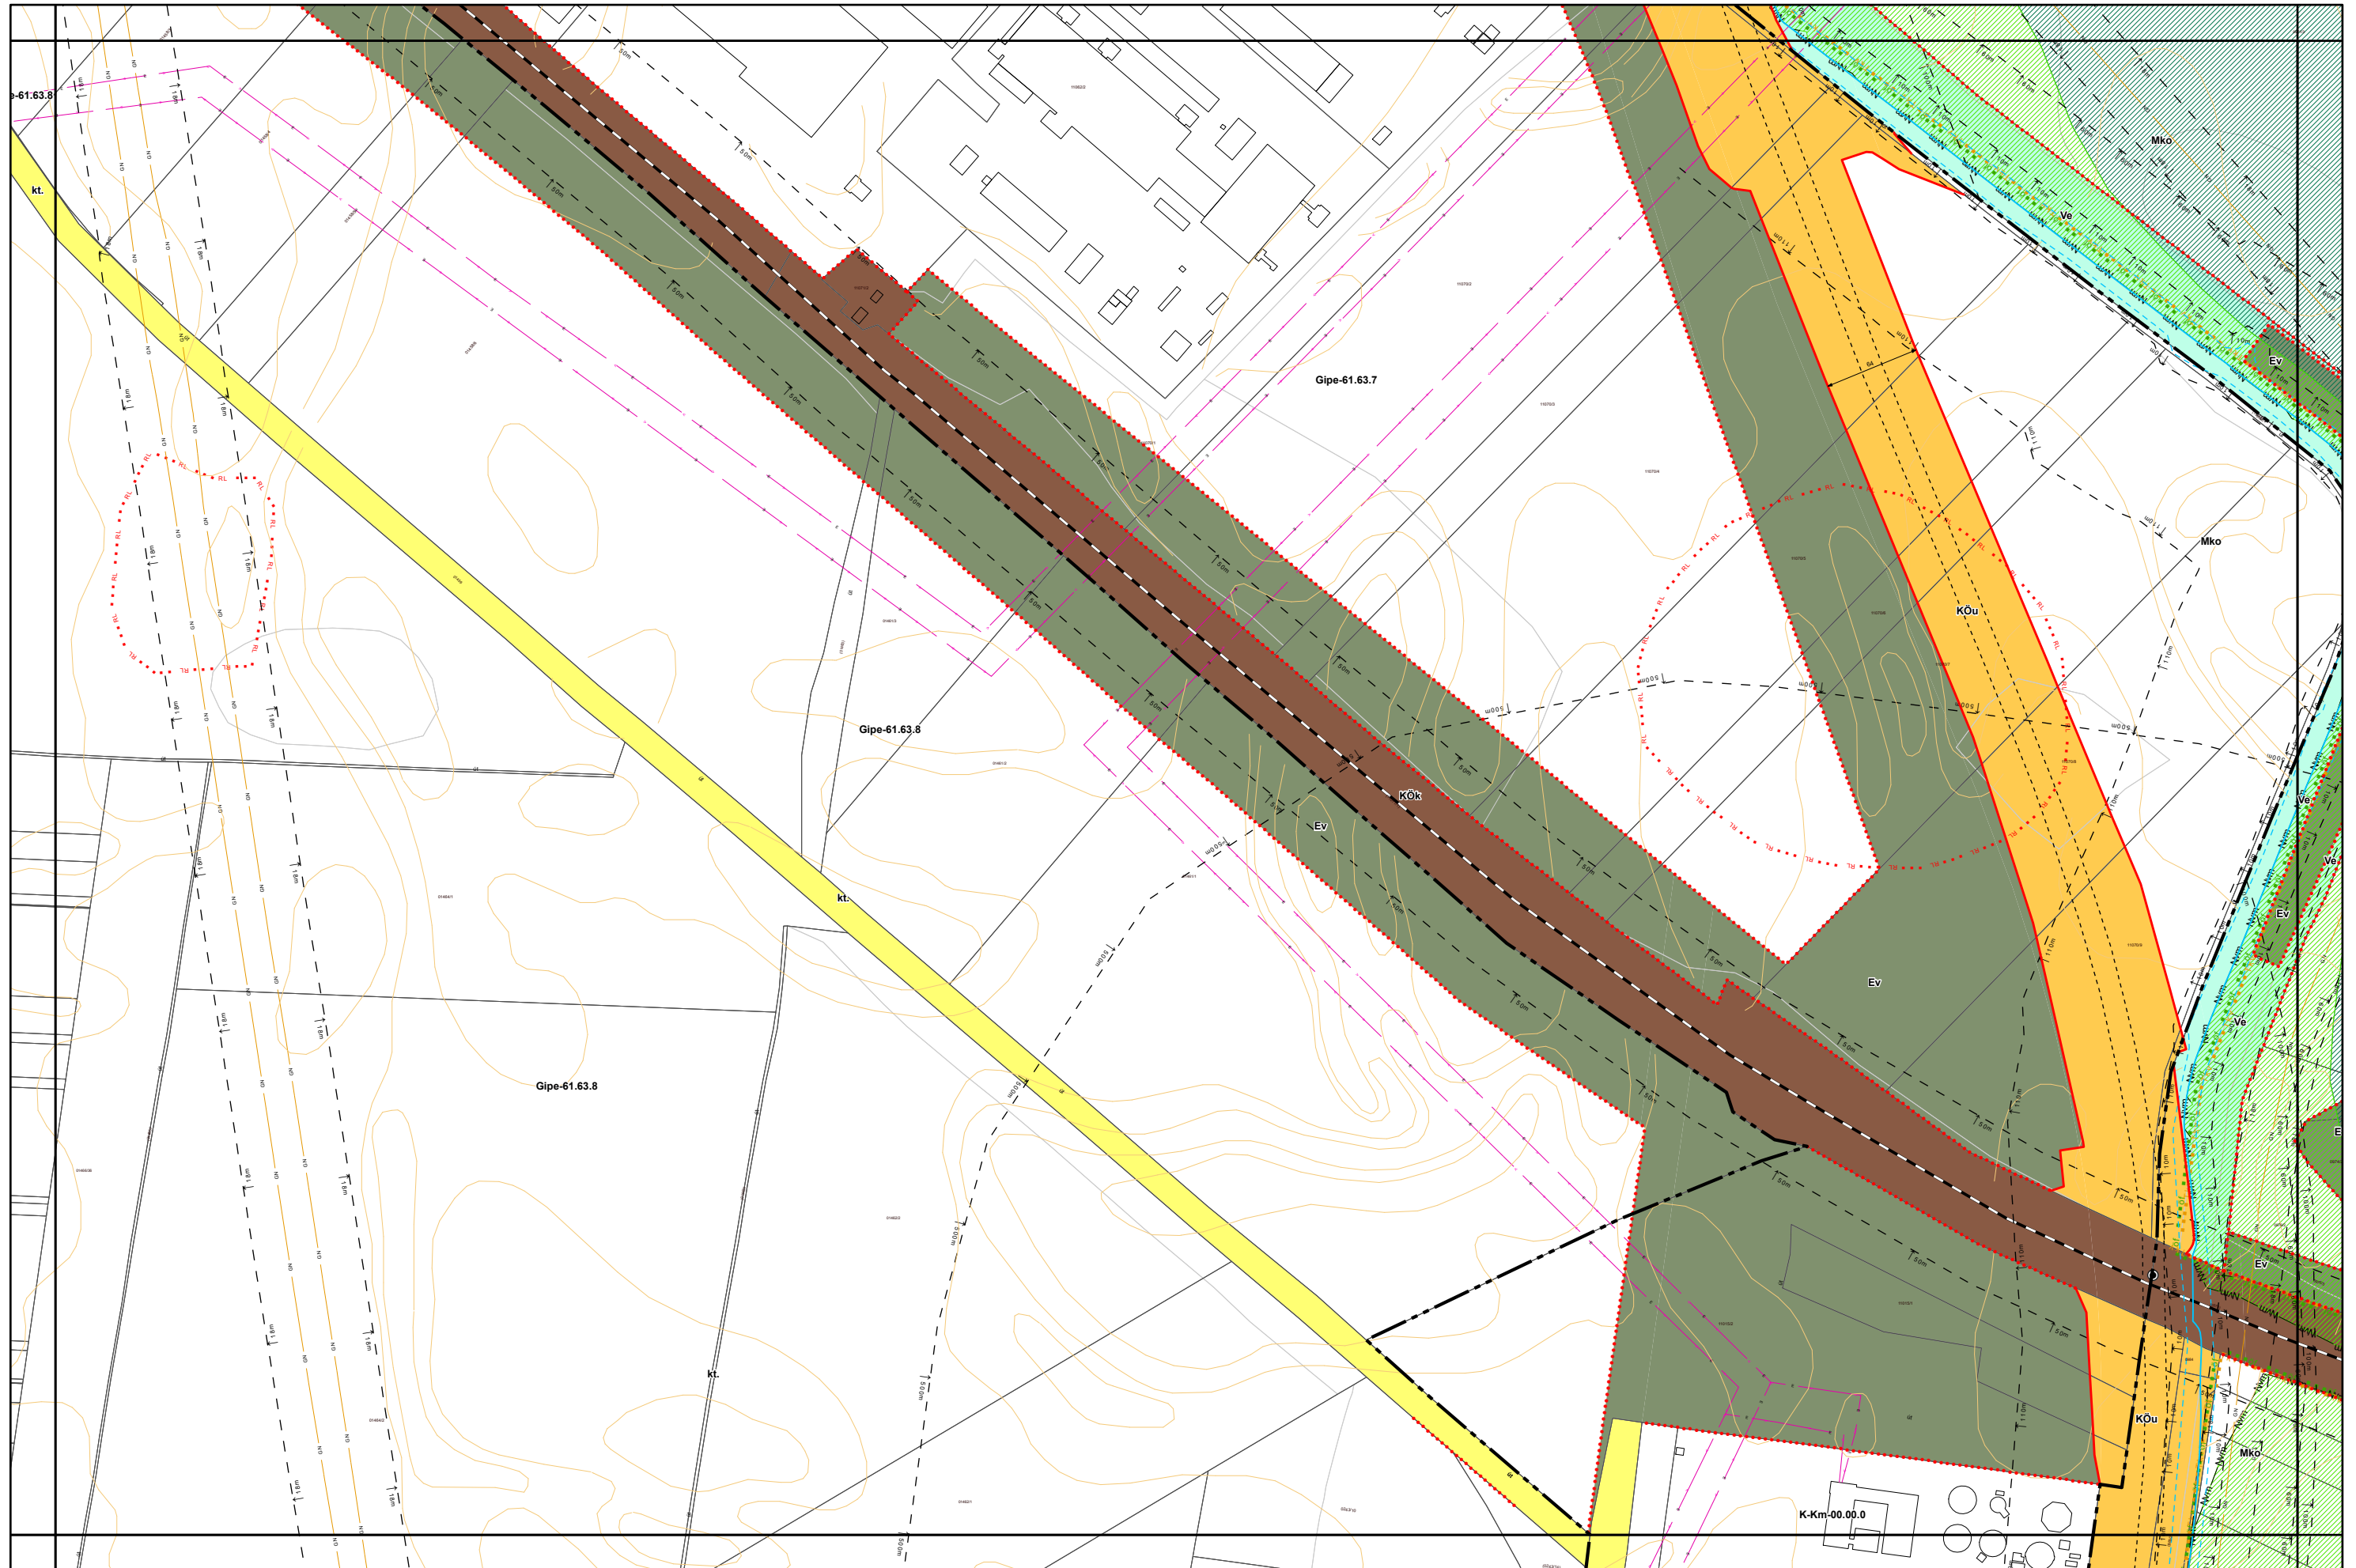

3. melléklet a 15/2024. (VI.26.) önkormányzati rendelethez

a 38/2022. (XII. 16.) önkormányzati rendelet 5 mellékletéhez

(A melléklet szövegét a(z) Belterületi_szabályozási_tervlapok_módosítása.pdf elnevezésű fájl tartalmazza.)

5. melléklet a 38/2022. (XII. 16.) önkormányzati rendelethez
14/2024. (VI. 21.) önkormányzati rendelettel módosított tervlap

Készült az állami alapadatok felhasználásával. Adatszolgáltatás sorszáma: 1955

Miskolc Megyei Jogú Város Belterületi Szabályozási Terve M=1:4000

Miskolc Megyei Jogú Város Belterületi Szabályozási Terve M=1:4000

5. melléklet a 38/2022. (XII. 16.) önkormányzati rendelethez

Készült az állami alapadatok felhasználásával. Adatszolgáltatás sorszáma: 1955