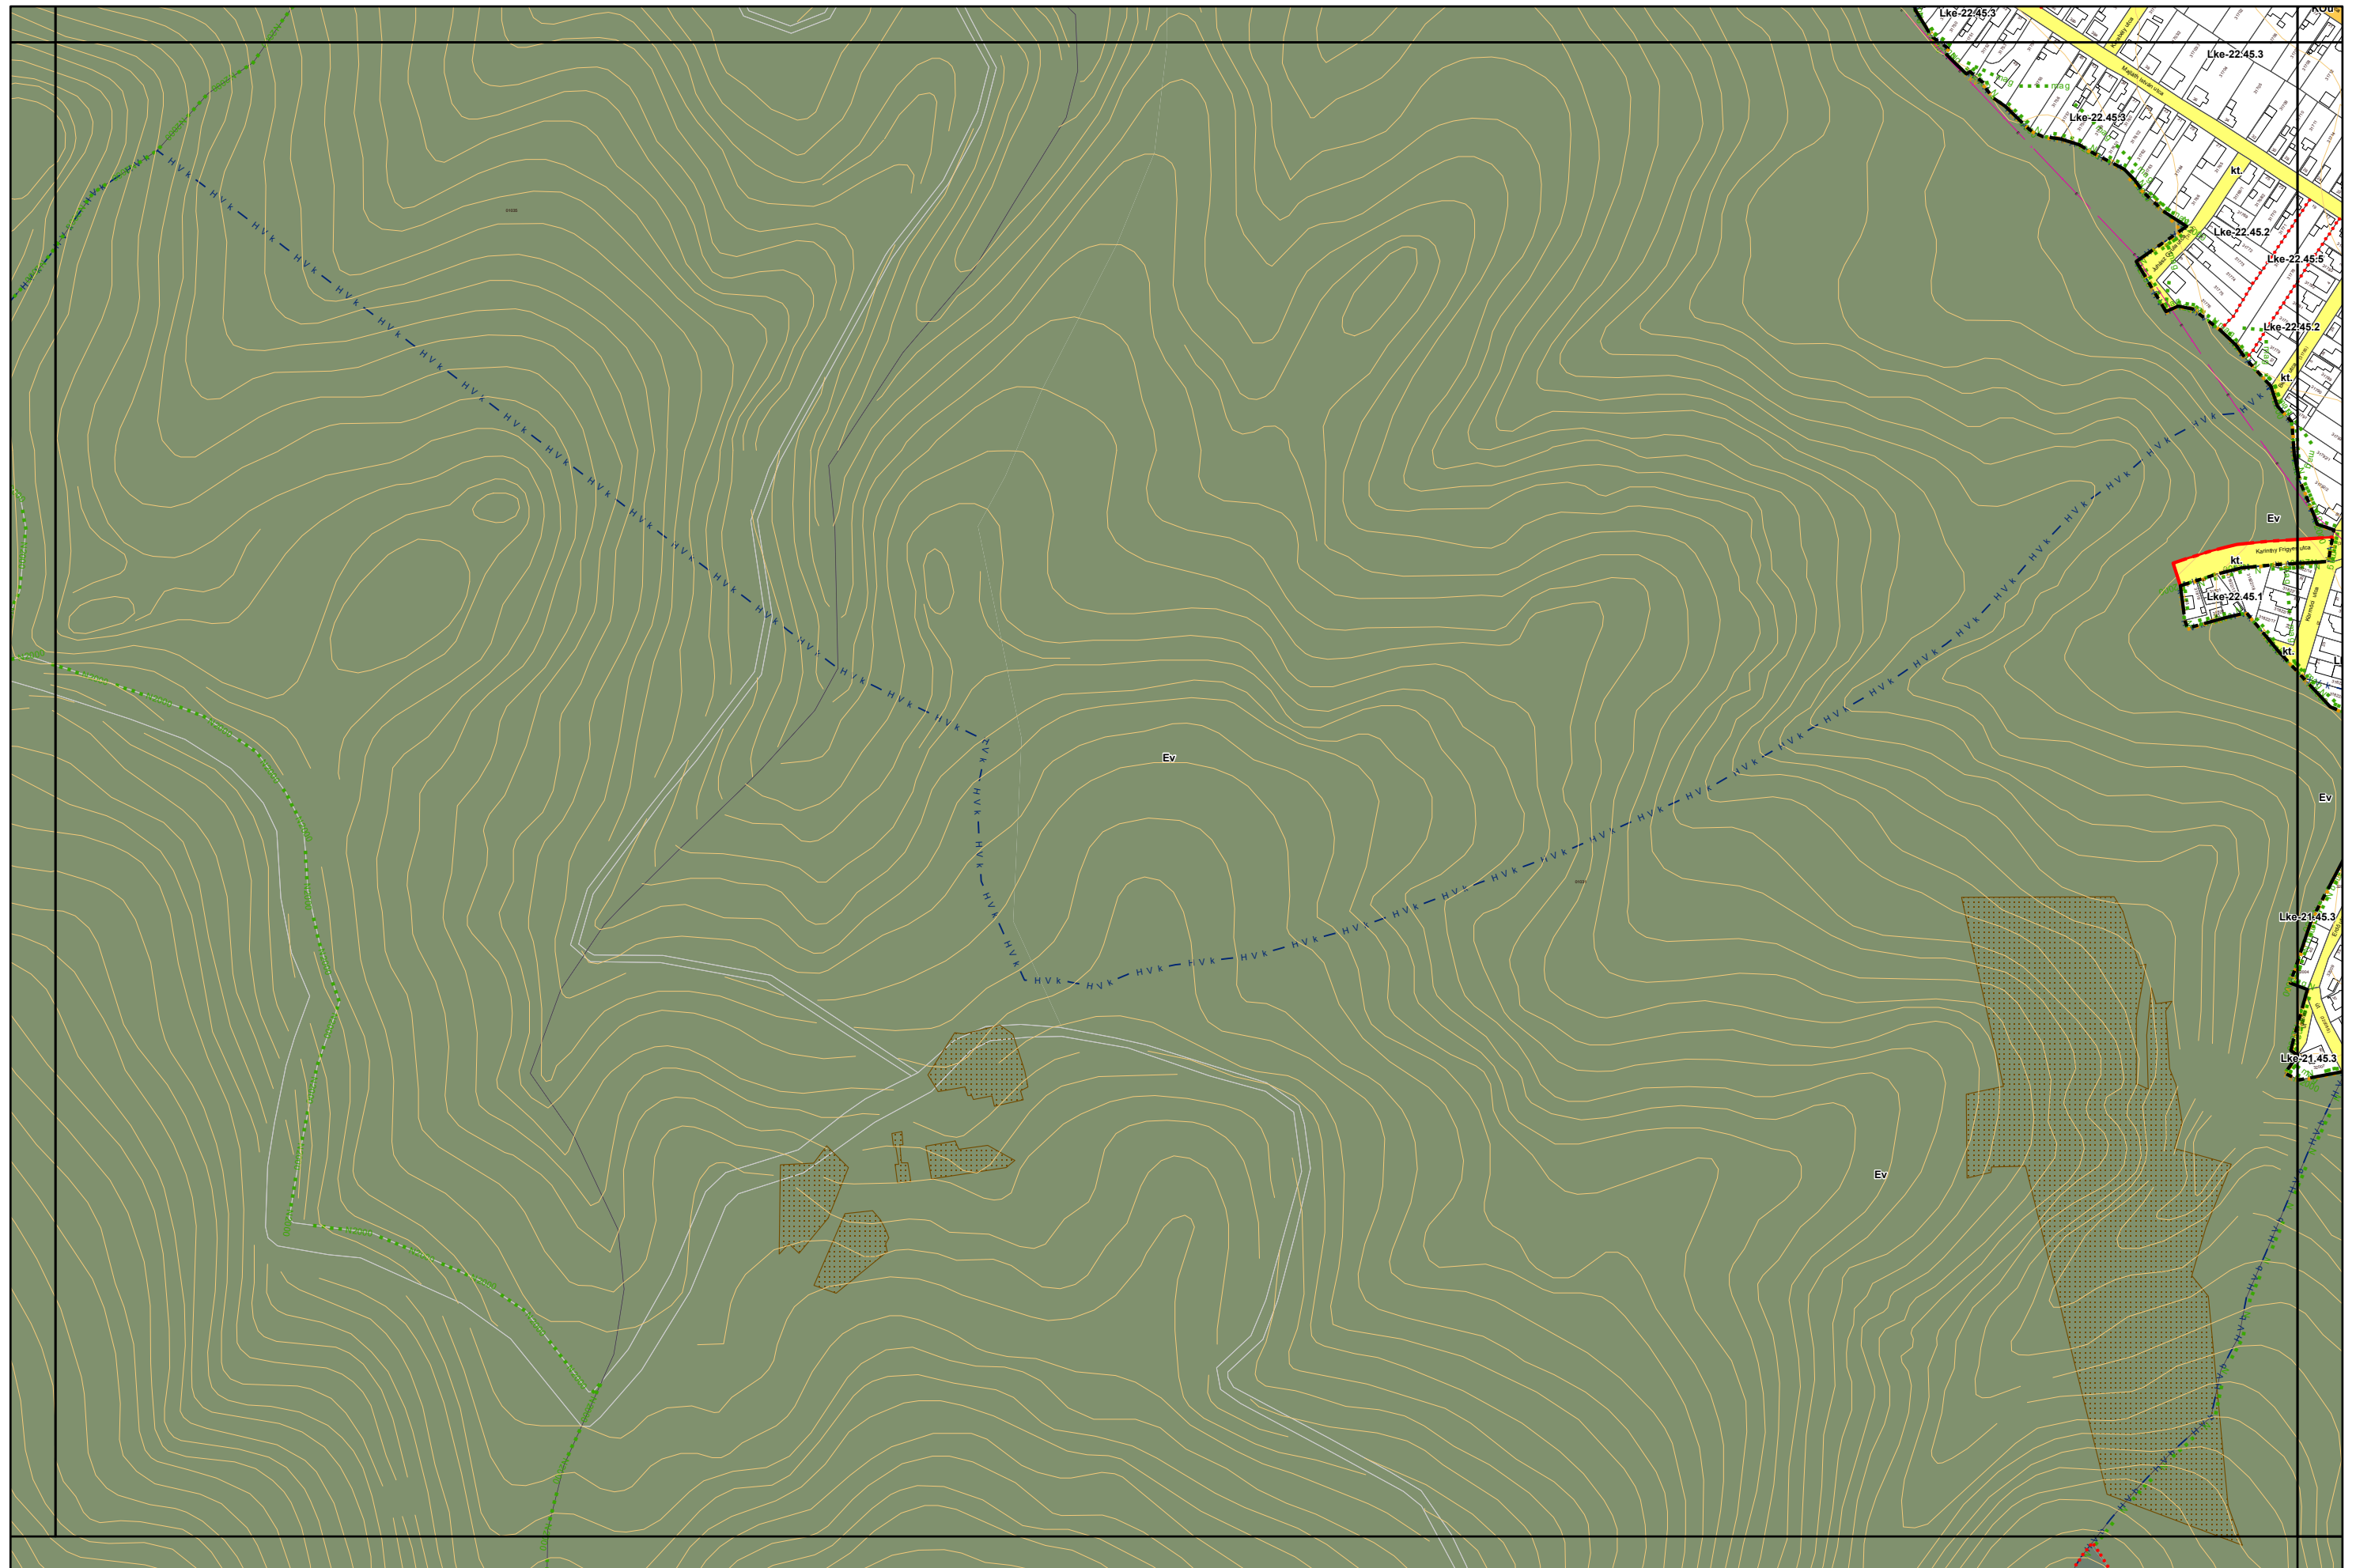

3. melléklet a 15/2024. (VI.26.) önkormányzati rendelethez

a 38/2022. (XII. 16.) önkormányzati rendelet 5 mellékletéhez

(A melléklet szövegét a(z) Belterületi_szabályozási_tervlapok_módosítása.pdf elnevezésű fájl tartalmazza.)

5. melléklet a 38/2022. (XII. 16.) önkormányzati rendelethez
14/2024. (VI. 21.) önkormányzati rendelettel módosított tervlap

Készült az állami alapadatok felhasználásával. Adatszolgáltatás sorszáma: 1955

Miskolc Megyei Jogú Város Belterületi Szabályozási Terve M=1:4000

Miskolc Megyei Jogú Város Belterületi Szabályozási Terve M=1:4000

5. melléklet a 38/2022. (XII. 16.) önkormányzati rendelethez

Készült az állami alapadatok felhasználásával. Adatszolgáltatás sorszáma: 1955