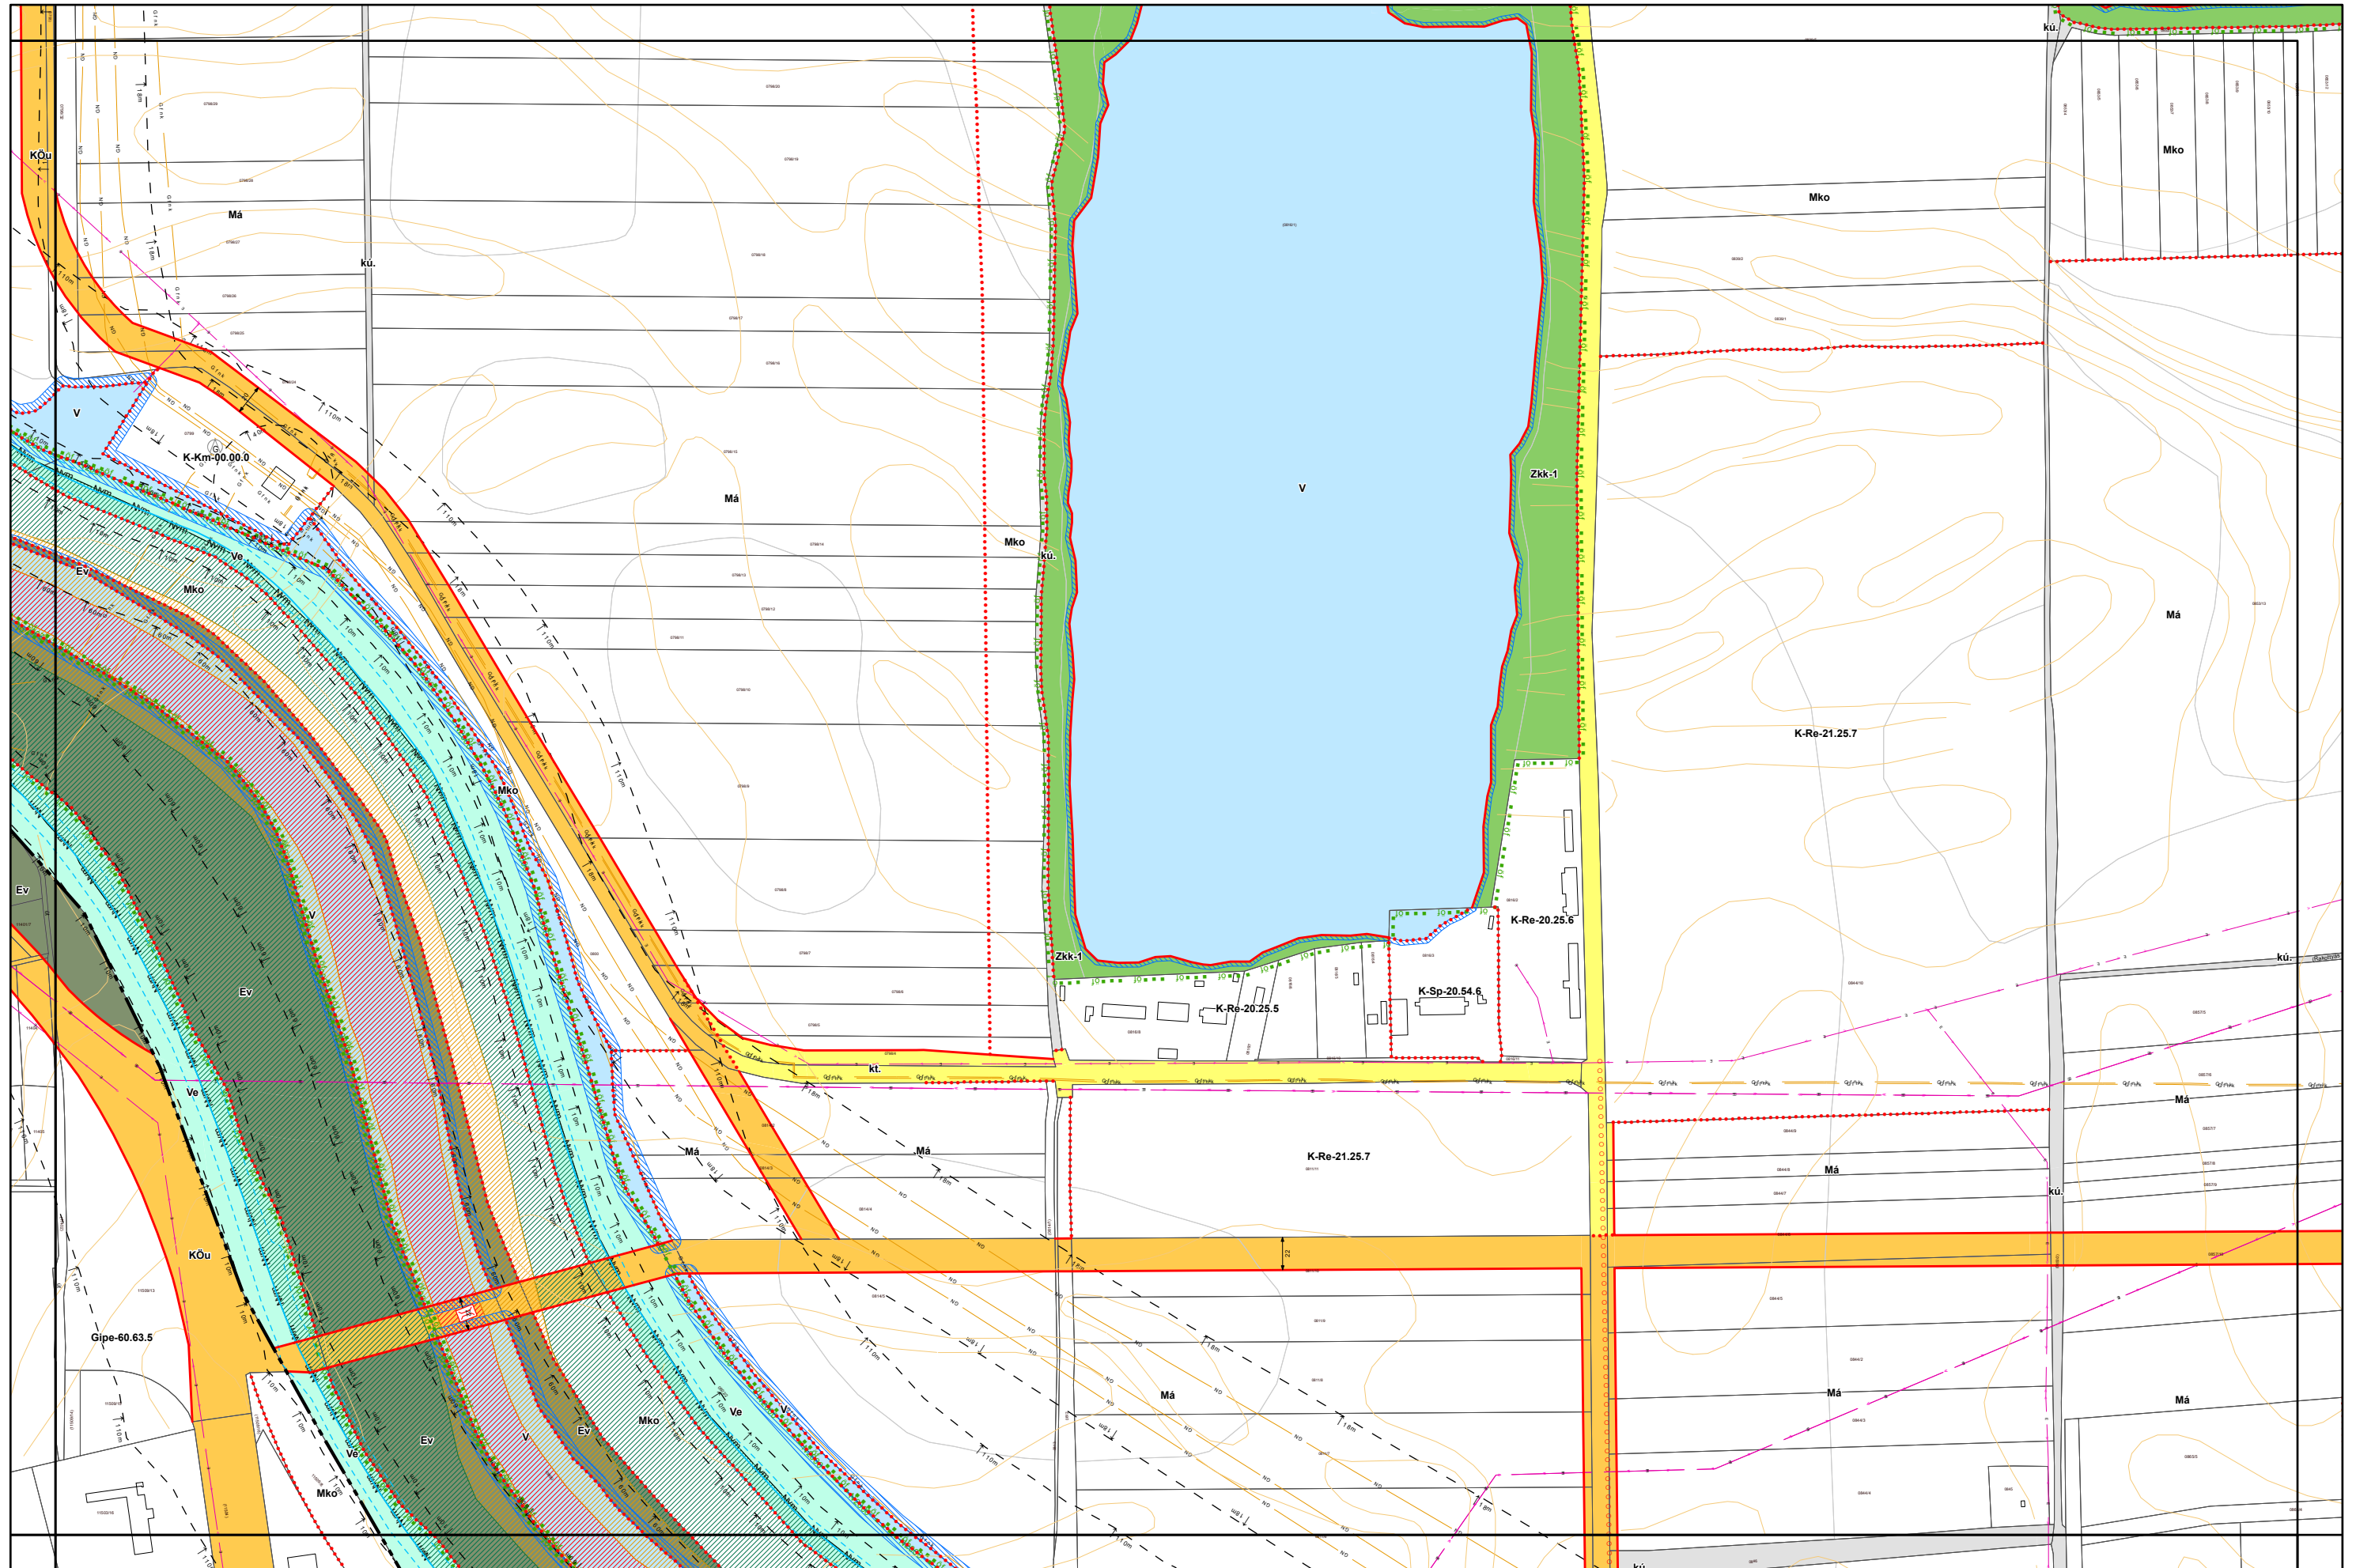

3. melléklet a 15/2024. (VI.26.) önkormányzati rendelethez

a 38/2022. (XII. 16.) önkormányzati rendelet 5 mellékletéhez

(A melléklet szövegét a(z) Belterületi_szabályozási_tervlapok_módosítása.pdf elnevezésű fájl tartalmazza.)

5. melléklet a 38/2022. (XII. 16.) önkormányzati rendelethez
14/2024. (VI. 21.) önkormányzati rendelettel módosított tervlap

Készült az állami alapadatok felhasználásával. Adatszolgáltatás sorszáma: 1955

Miskolc Megyei Jogú Város Belterületi Szabályozási Terve M=1:4000

Miskolc Megyei Jogú Város Belterületi Szabályozási Terve M=1:4000

5. melléklet a 38/2022. (XII. 16.) önkormányzati rendelethez

Készült az állami alapadatok felhasználásával. Adatszolgáltatás sorszáma: 1955