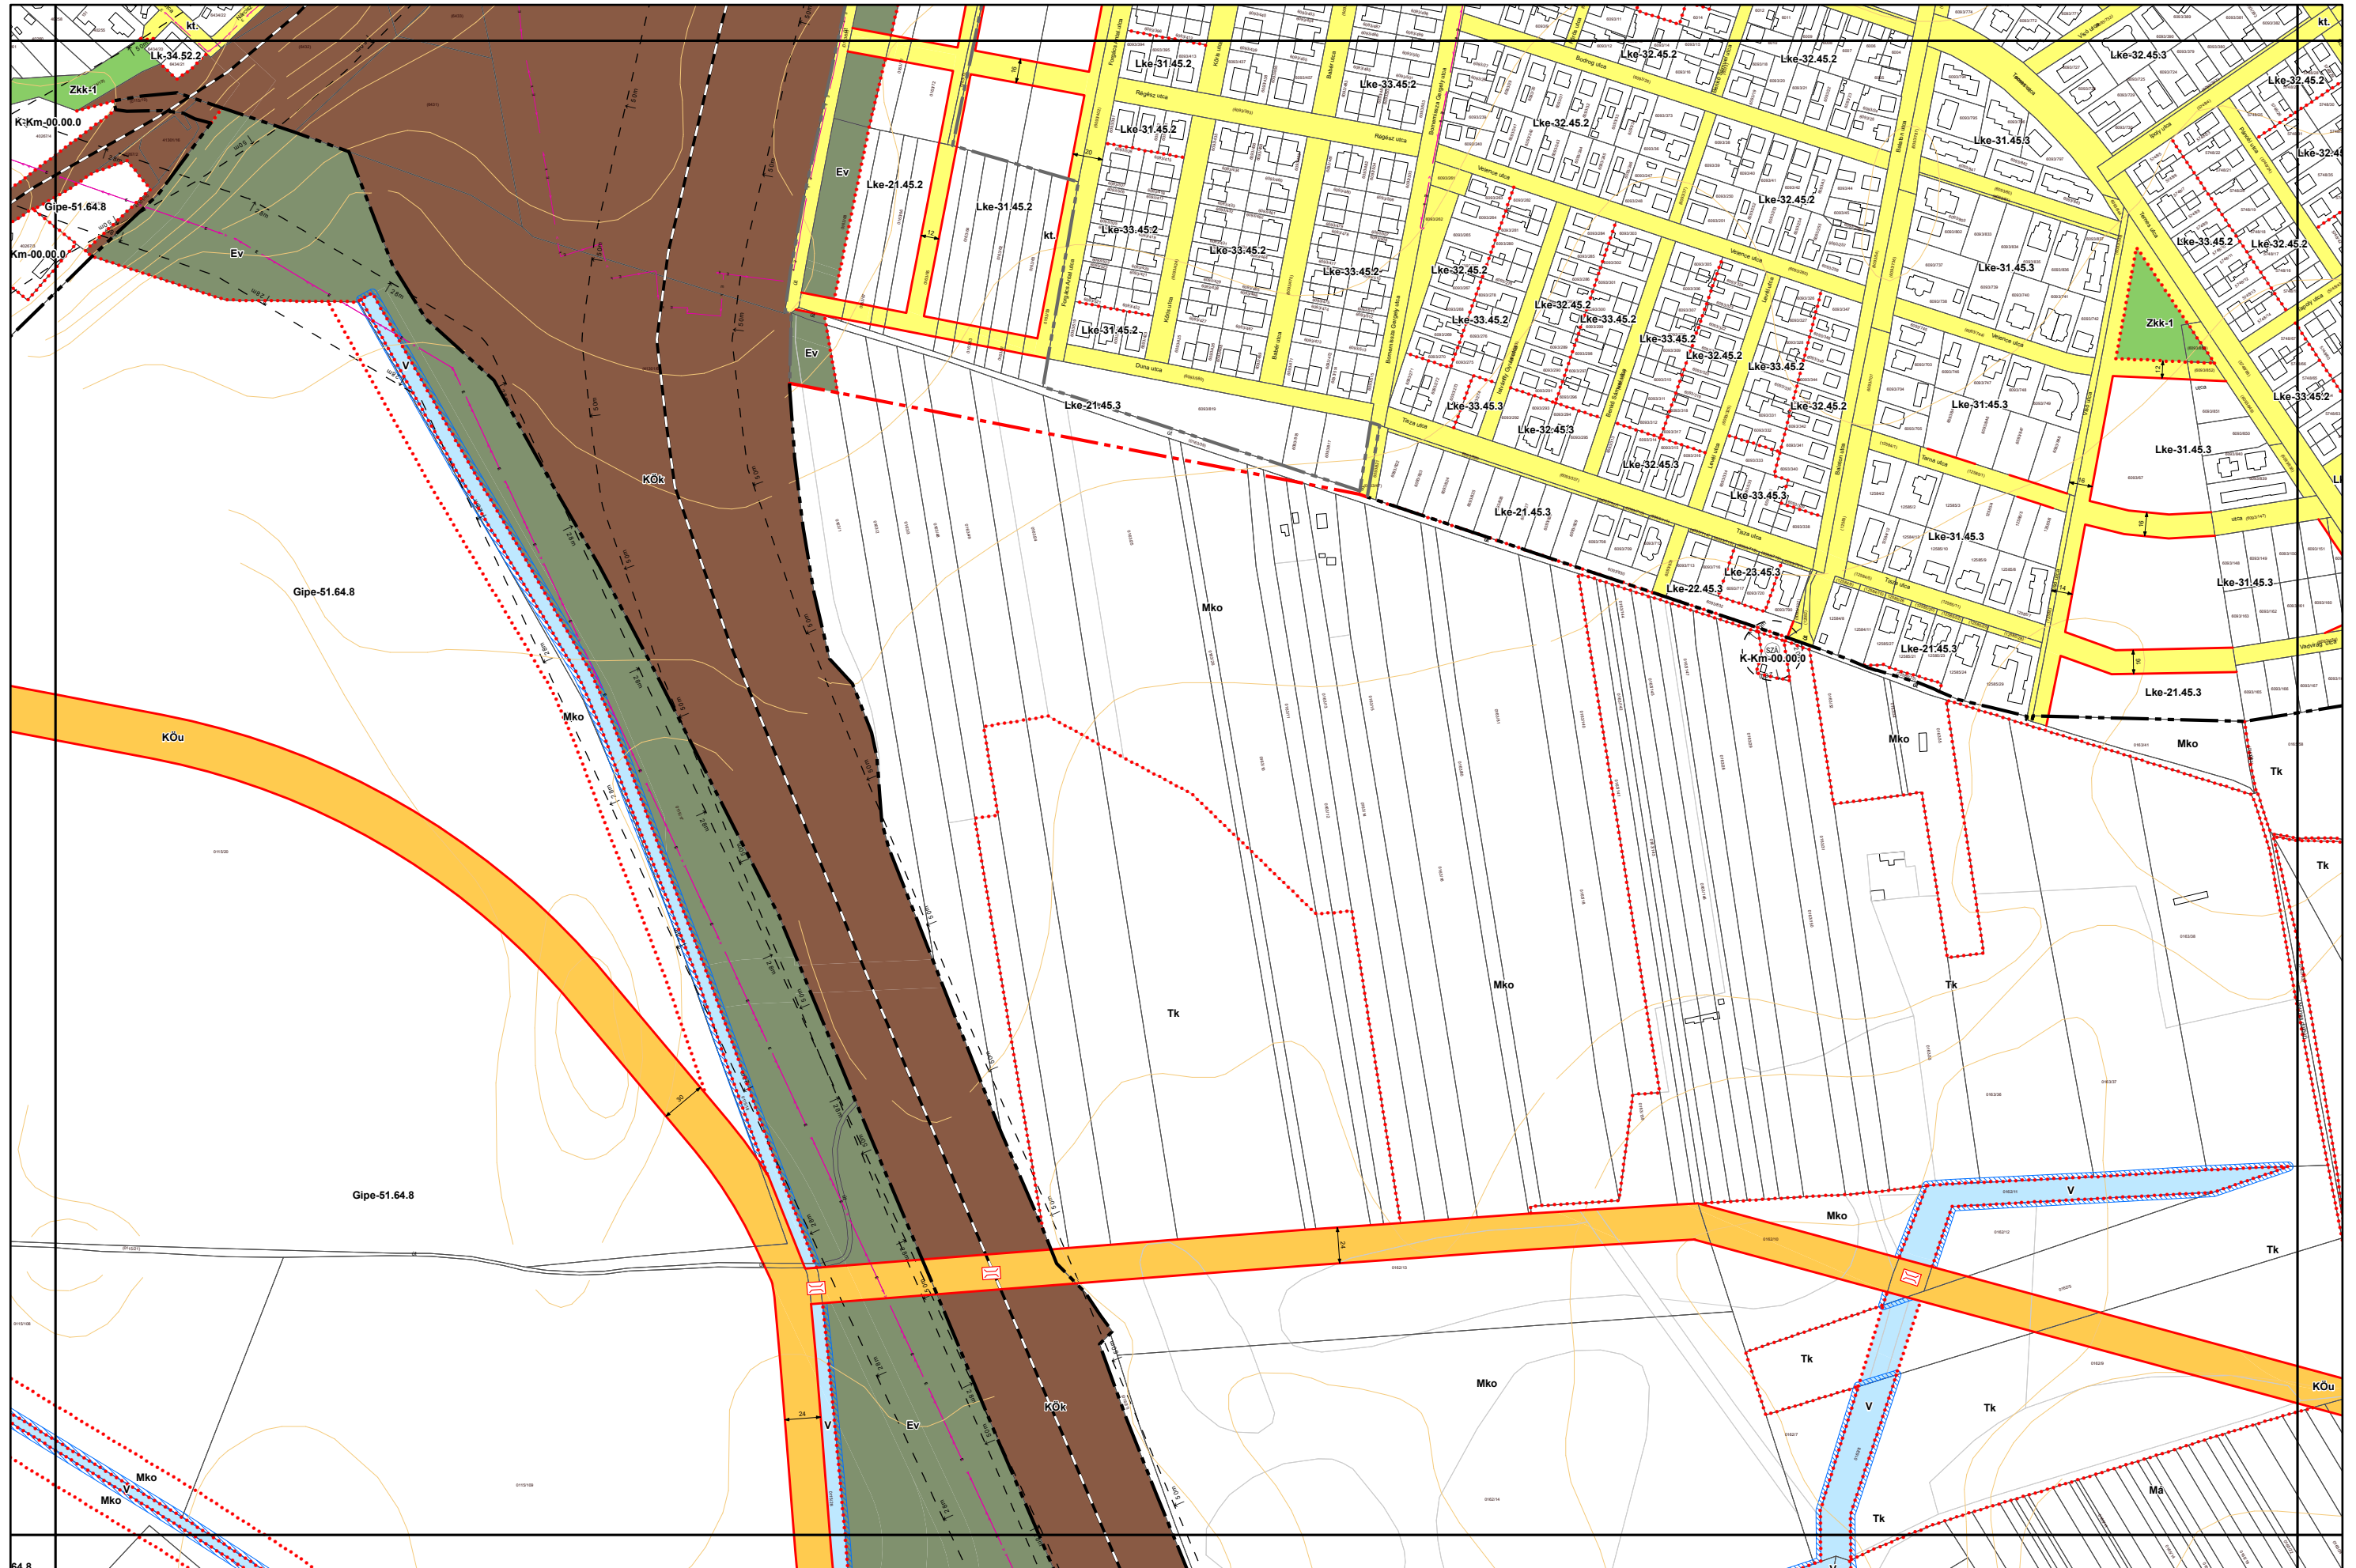

5. melléklet a 38/2022. (XII. 16.) önkormányzati rendelethez
14/2024. (VI. 21.) önkormányzati rendelettel módosított tervlap

Készült az állami alapadatok felhasználásával. Adatszolgáltatás sorszáma: 1955

Miskolc Megyei Jogú Város Belterületi Szabályozási Terve M=1:4000

Miskolc Megyei Jogú Város Belterületi Szabályozási Terve M=1:4000

5. melléklet a 38/2022. (XII. 16.) önkormányzati rendelethez

Készült az állami alapadatok felhasználásával. Adatszolgáltatás sorszáma: 1955