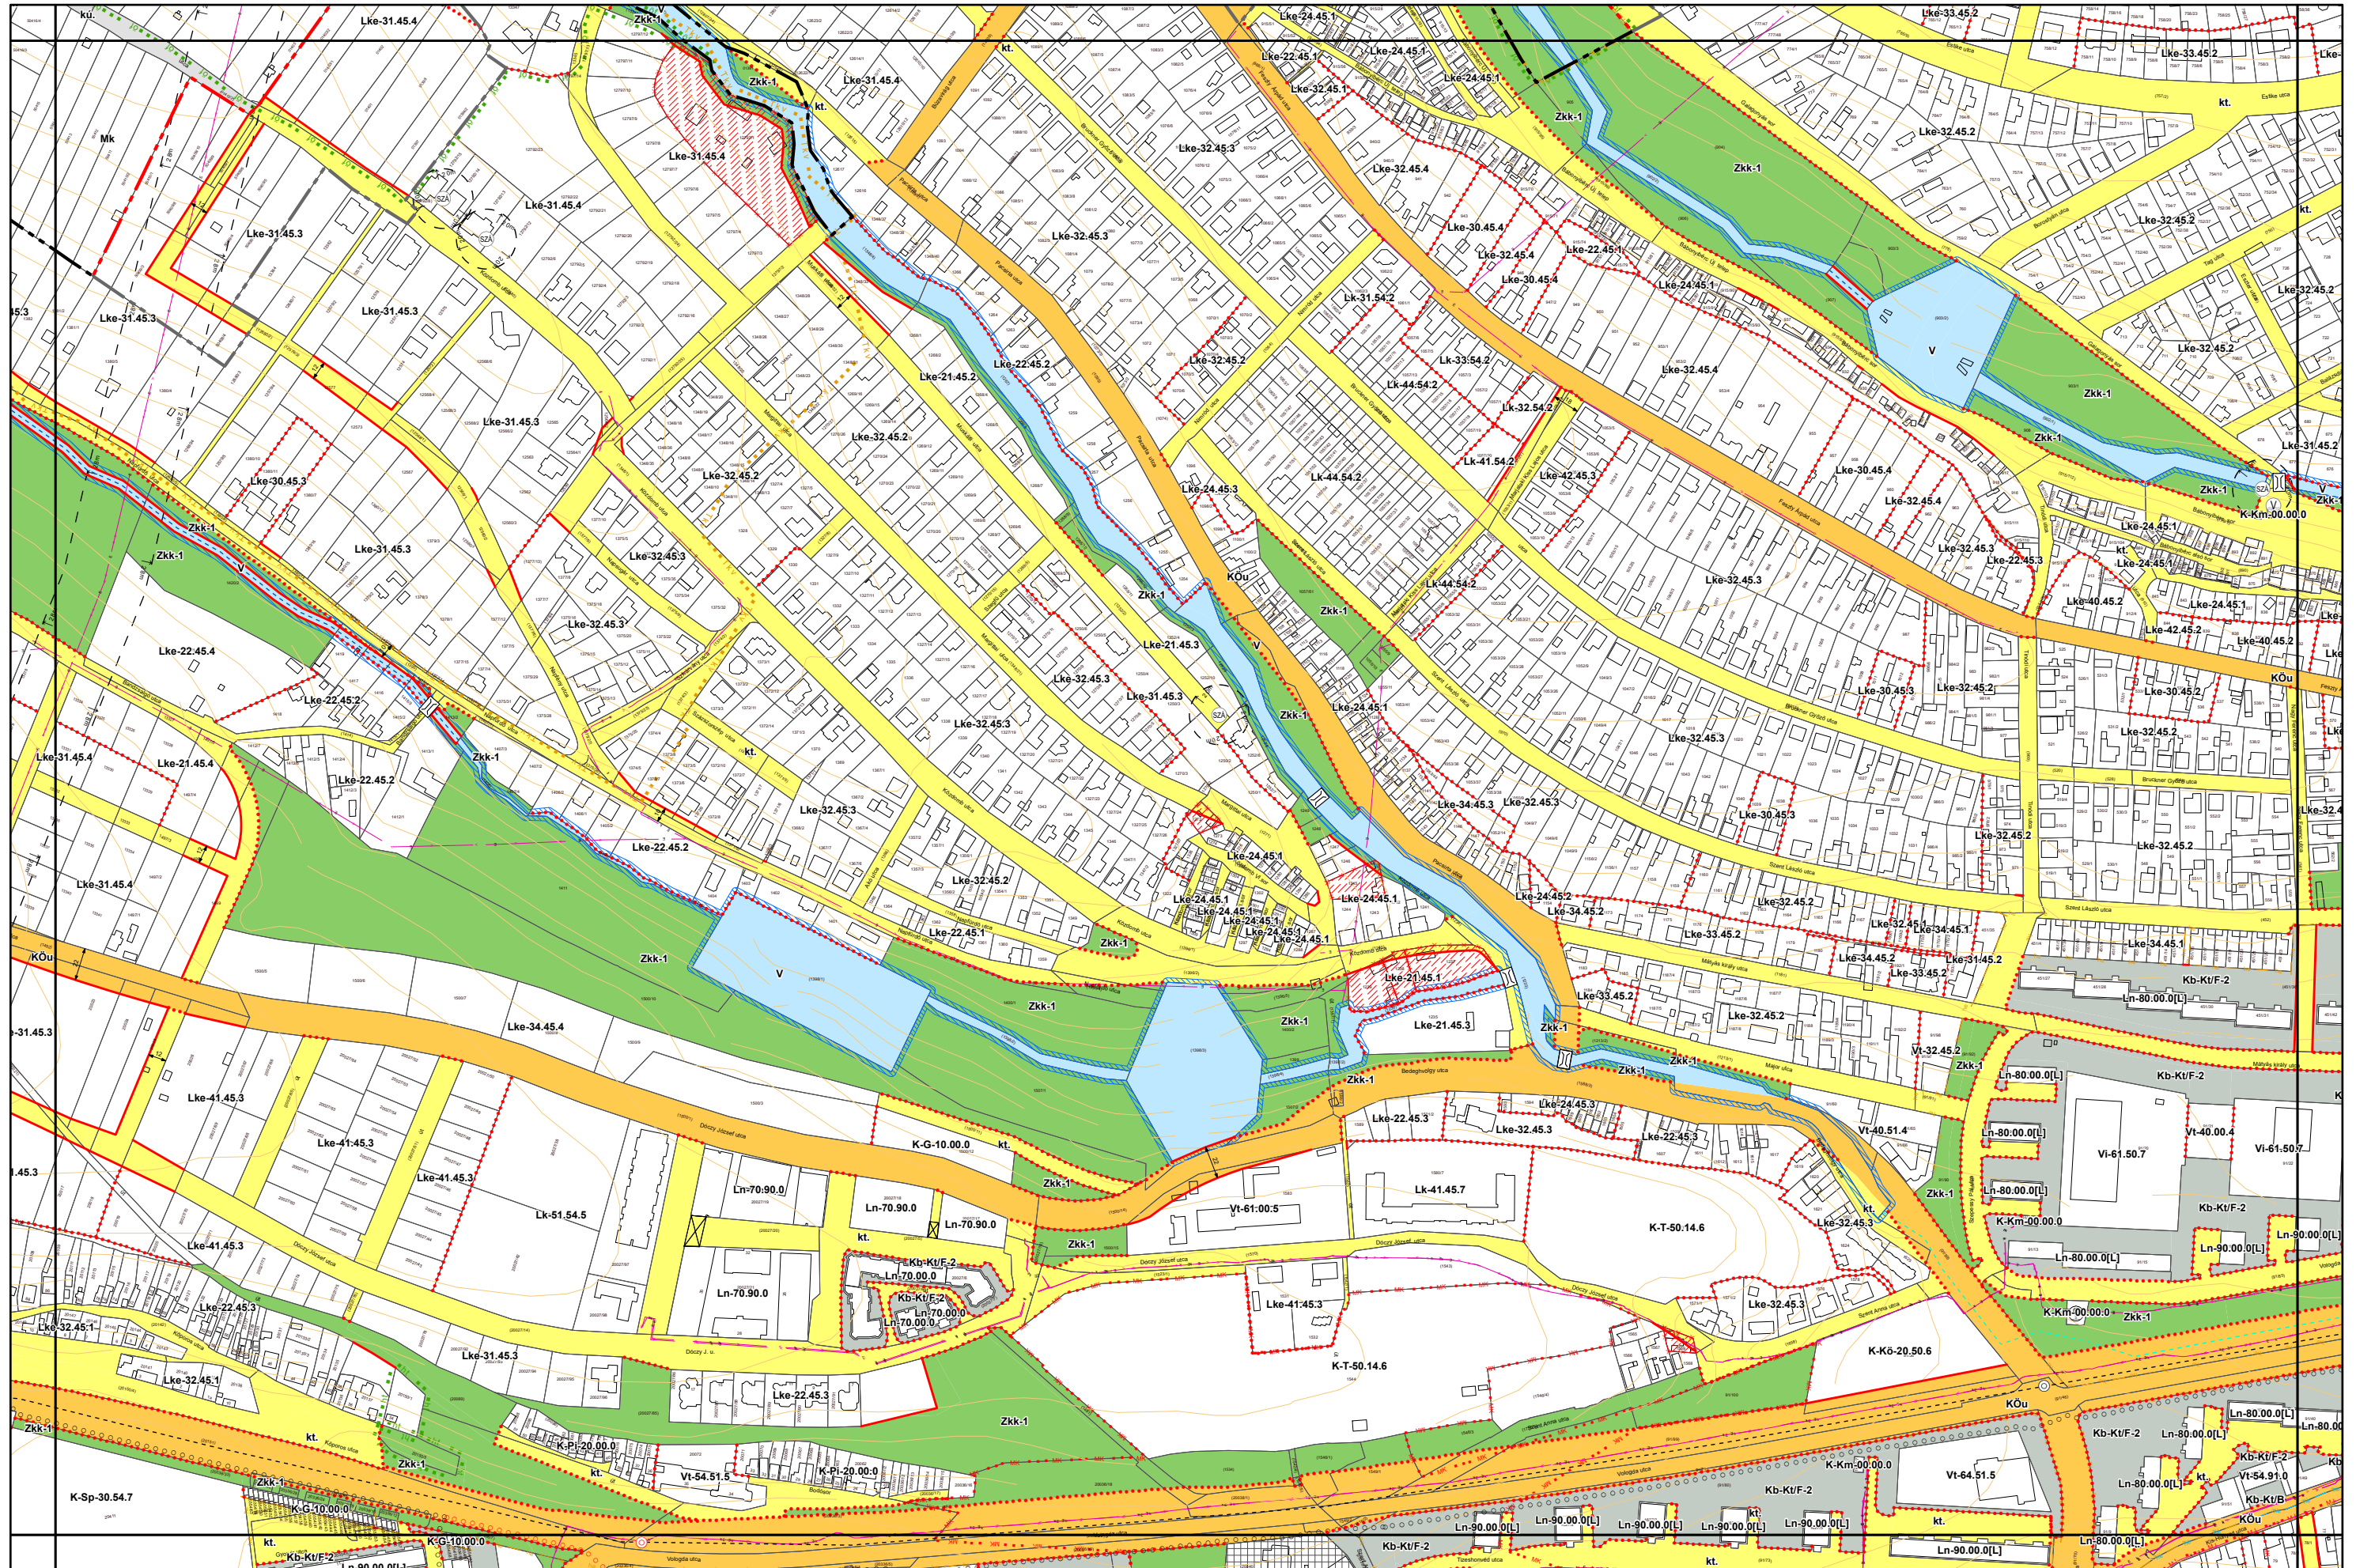

3. melléklet a 15/2024. (VI.26.) önkormányzati rendelethez

a 38/2022. (XII. 16.) önkormányzati rendelet 5 mellékletéhez

(A melléklet szövegét a(z) Belterületi_szabályozási_tervlapok_módosítása.pdf elnevezésű fájl tartalmazza.)

5. melléklet a 38/2022. (XII. 16.) önkormányzati rendelethez
14/2024. (VI. 21.) önkormányzati rendelettel módosított tervlap

Készült az állami alapadatok felhasználásával. Adatszolgáltatás sorszáma: 1955

Miskolc Megyei Jogú Város Belterületi Szabályozási Terve M=1:4000

Miskolc Megyei Jogú Város Belterületi Szabályozási Terve M=1:4000

5. melléklet a 38/2022. (XII. 16.) önkormányzati rendelethez

Készült az állami alapadatok felhasználásával. Adatszolgáltatás sorszáma: 1955