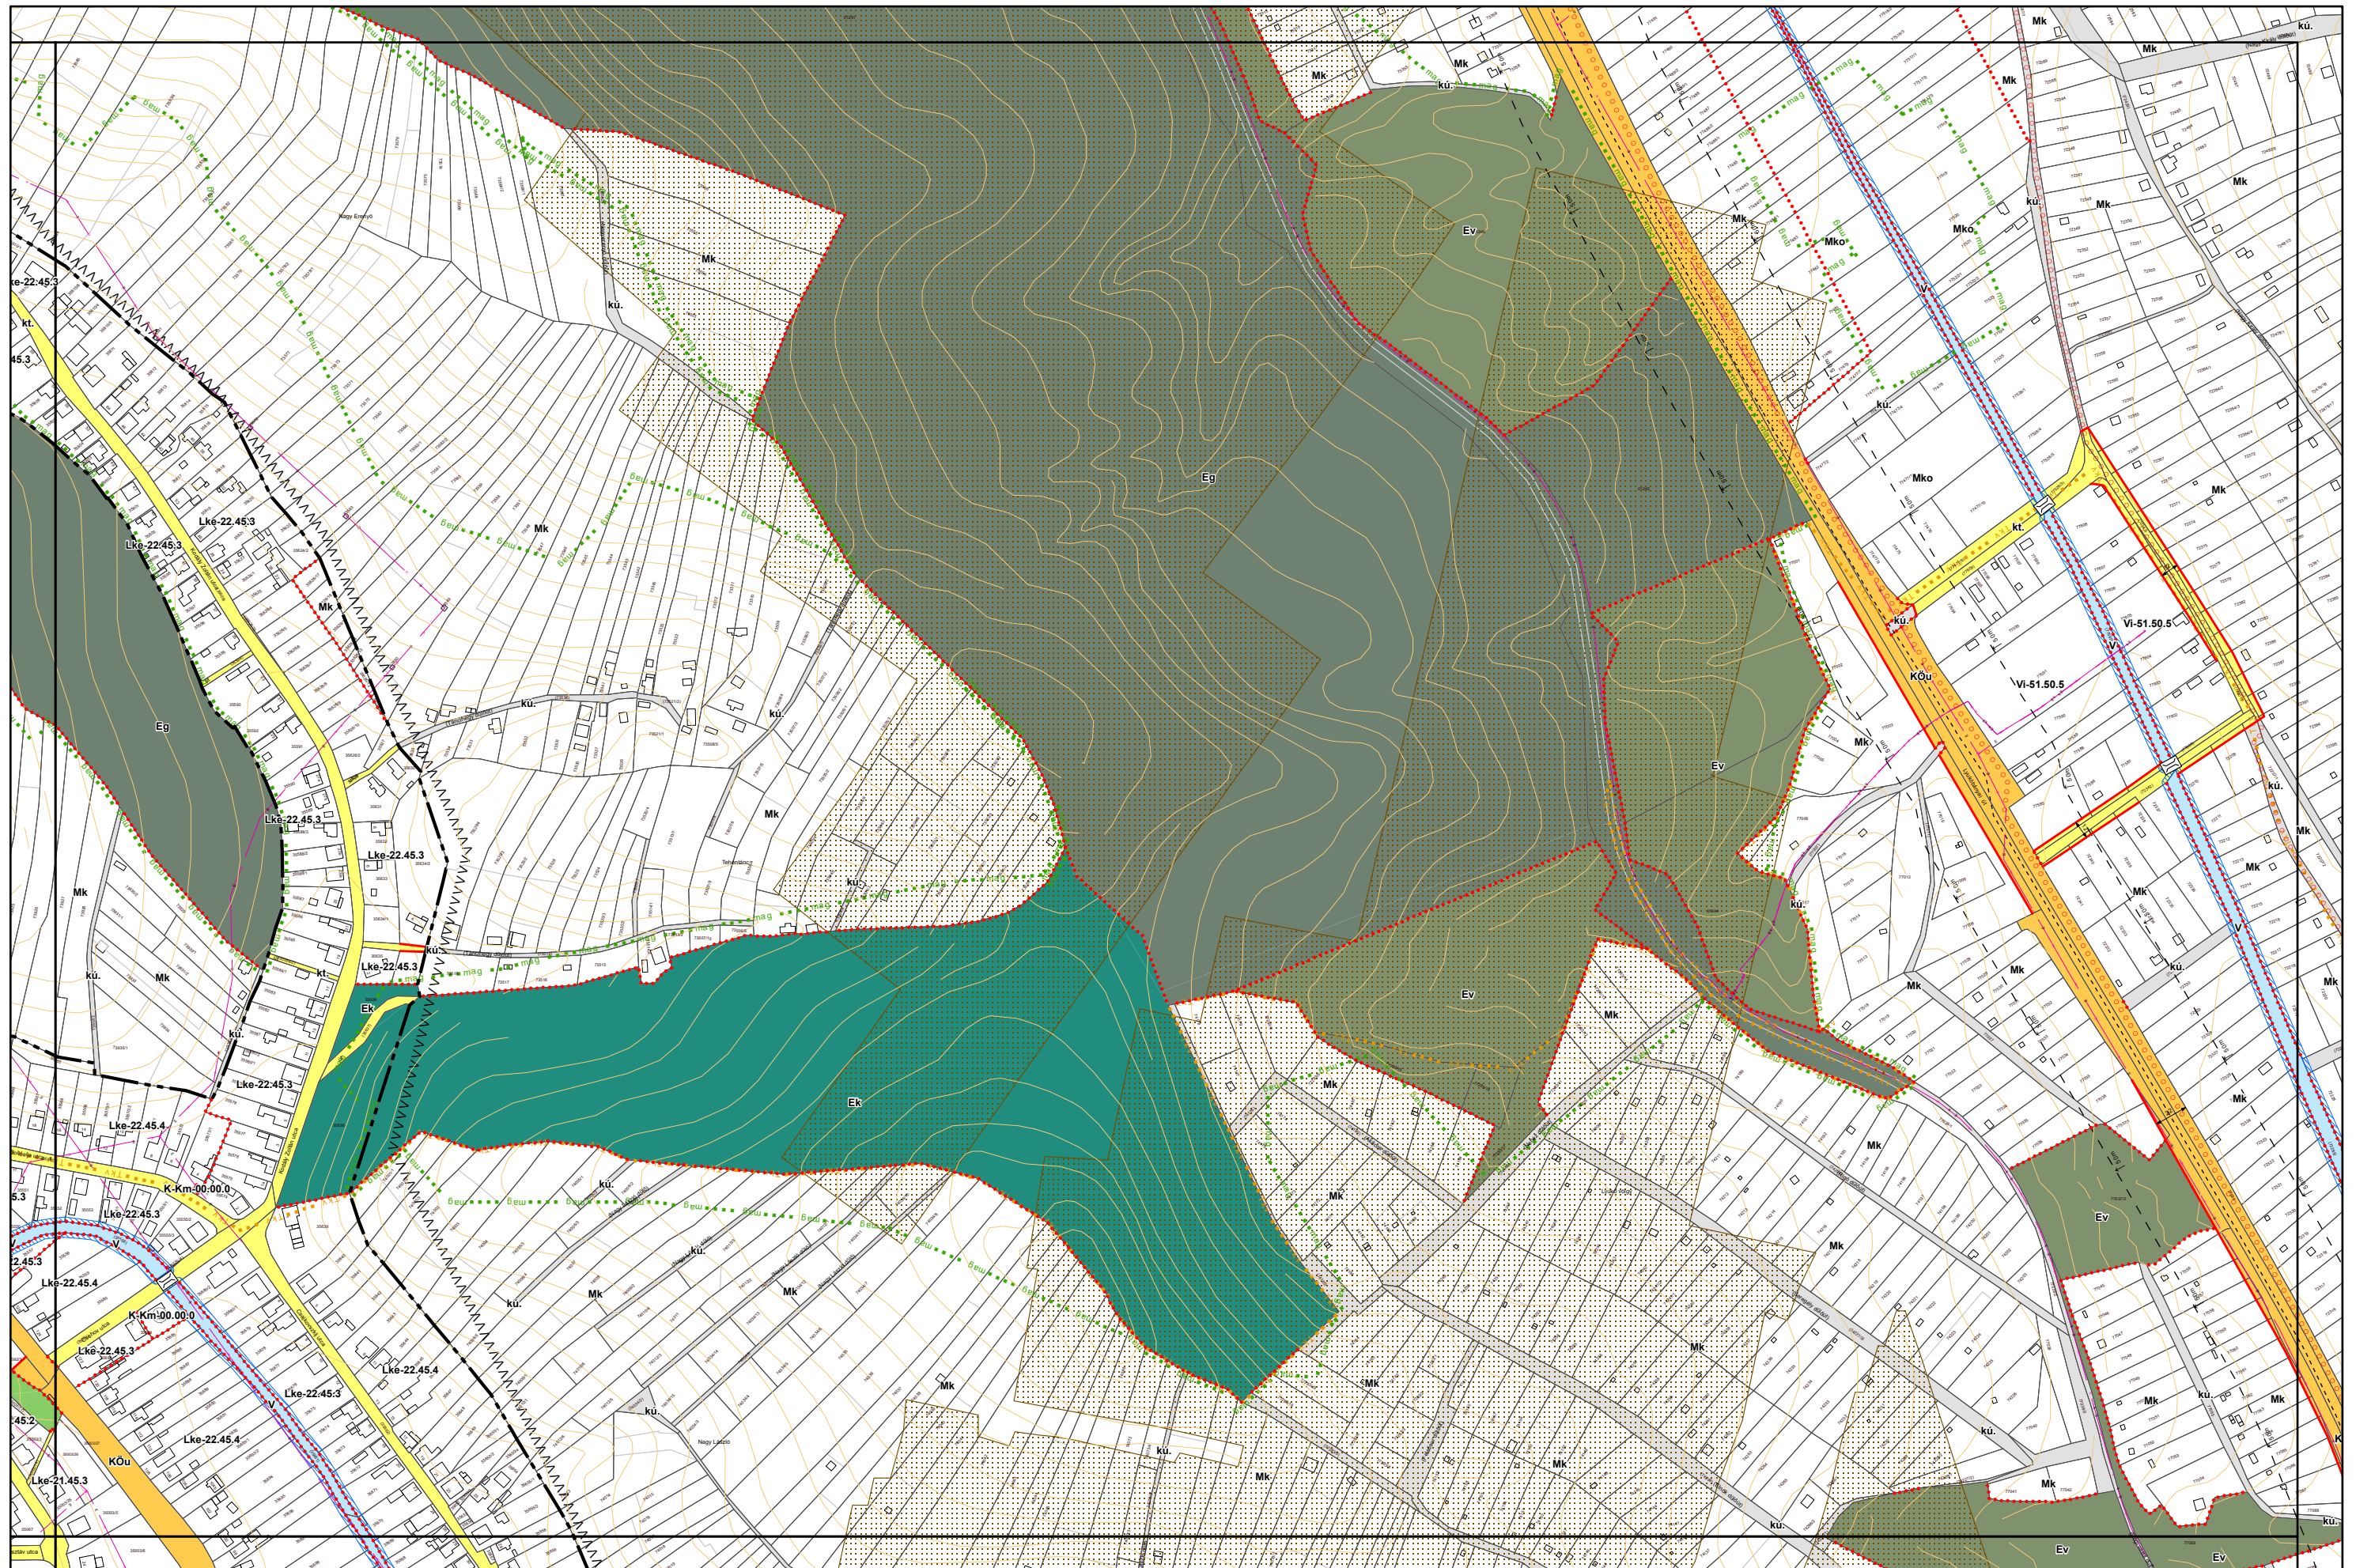

3. melléklet a 15/2024. (VI.26.) önkormányzati rendelethez

a 38/2022. (XII. 16.) önkormányzati rendelet 5 mellékletéhez

(A melléklet szövegét a(z) Belterületi_szabályozási_tervlapok_módosítása.pdf elnevezésű fájl tartalmazza.)

5. melléklet a 38/2022. (XII. 16.) önkormányzati rendelethez
14/2024. (VI. 21.) önkormányzati rendelettel módosított tervlap

Készült az állami alapadatok felhasználásával. Adatszolgáltatás sorszáma: 1955

Miskolc Megyei Jogú Város Belterületi Szabályozási Terve M=1:4000

Miskolc Megyei Jogú Város Belterületi Szabályozási Terve M=1:4000

5. melléklet a 38/2022. (XII. 16.) önkormányzati rendelethez

Készült az állami alapadatok felhasználásával. Adatszolgáltatás sorszáma: 1955