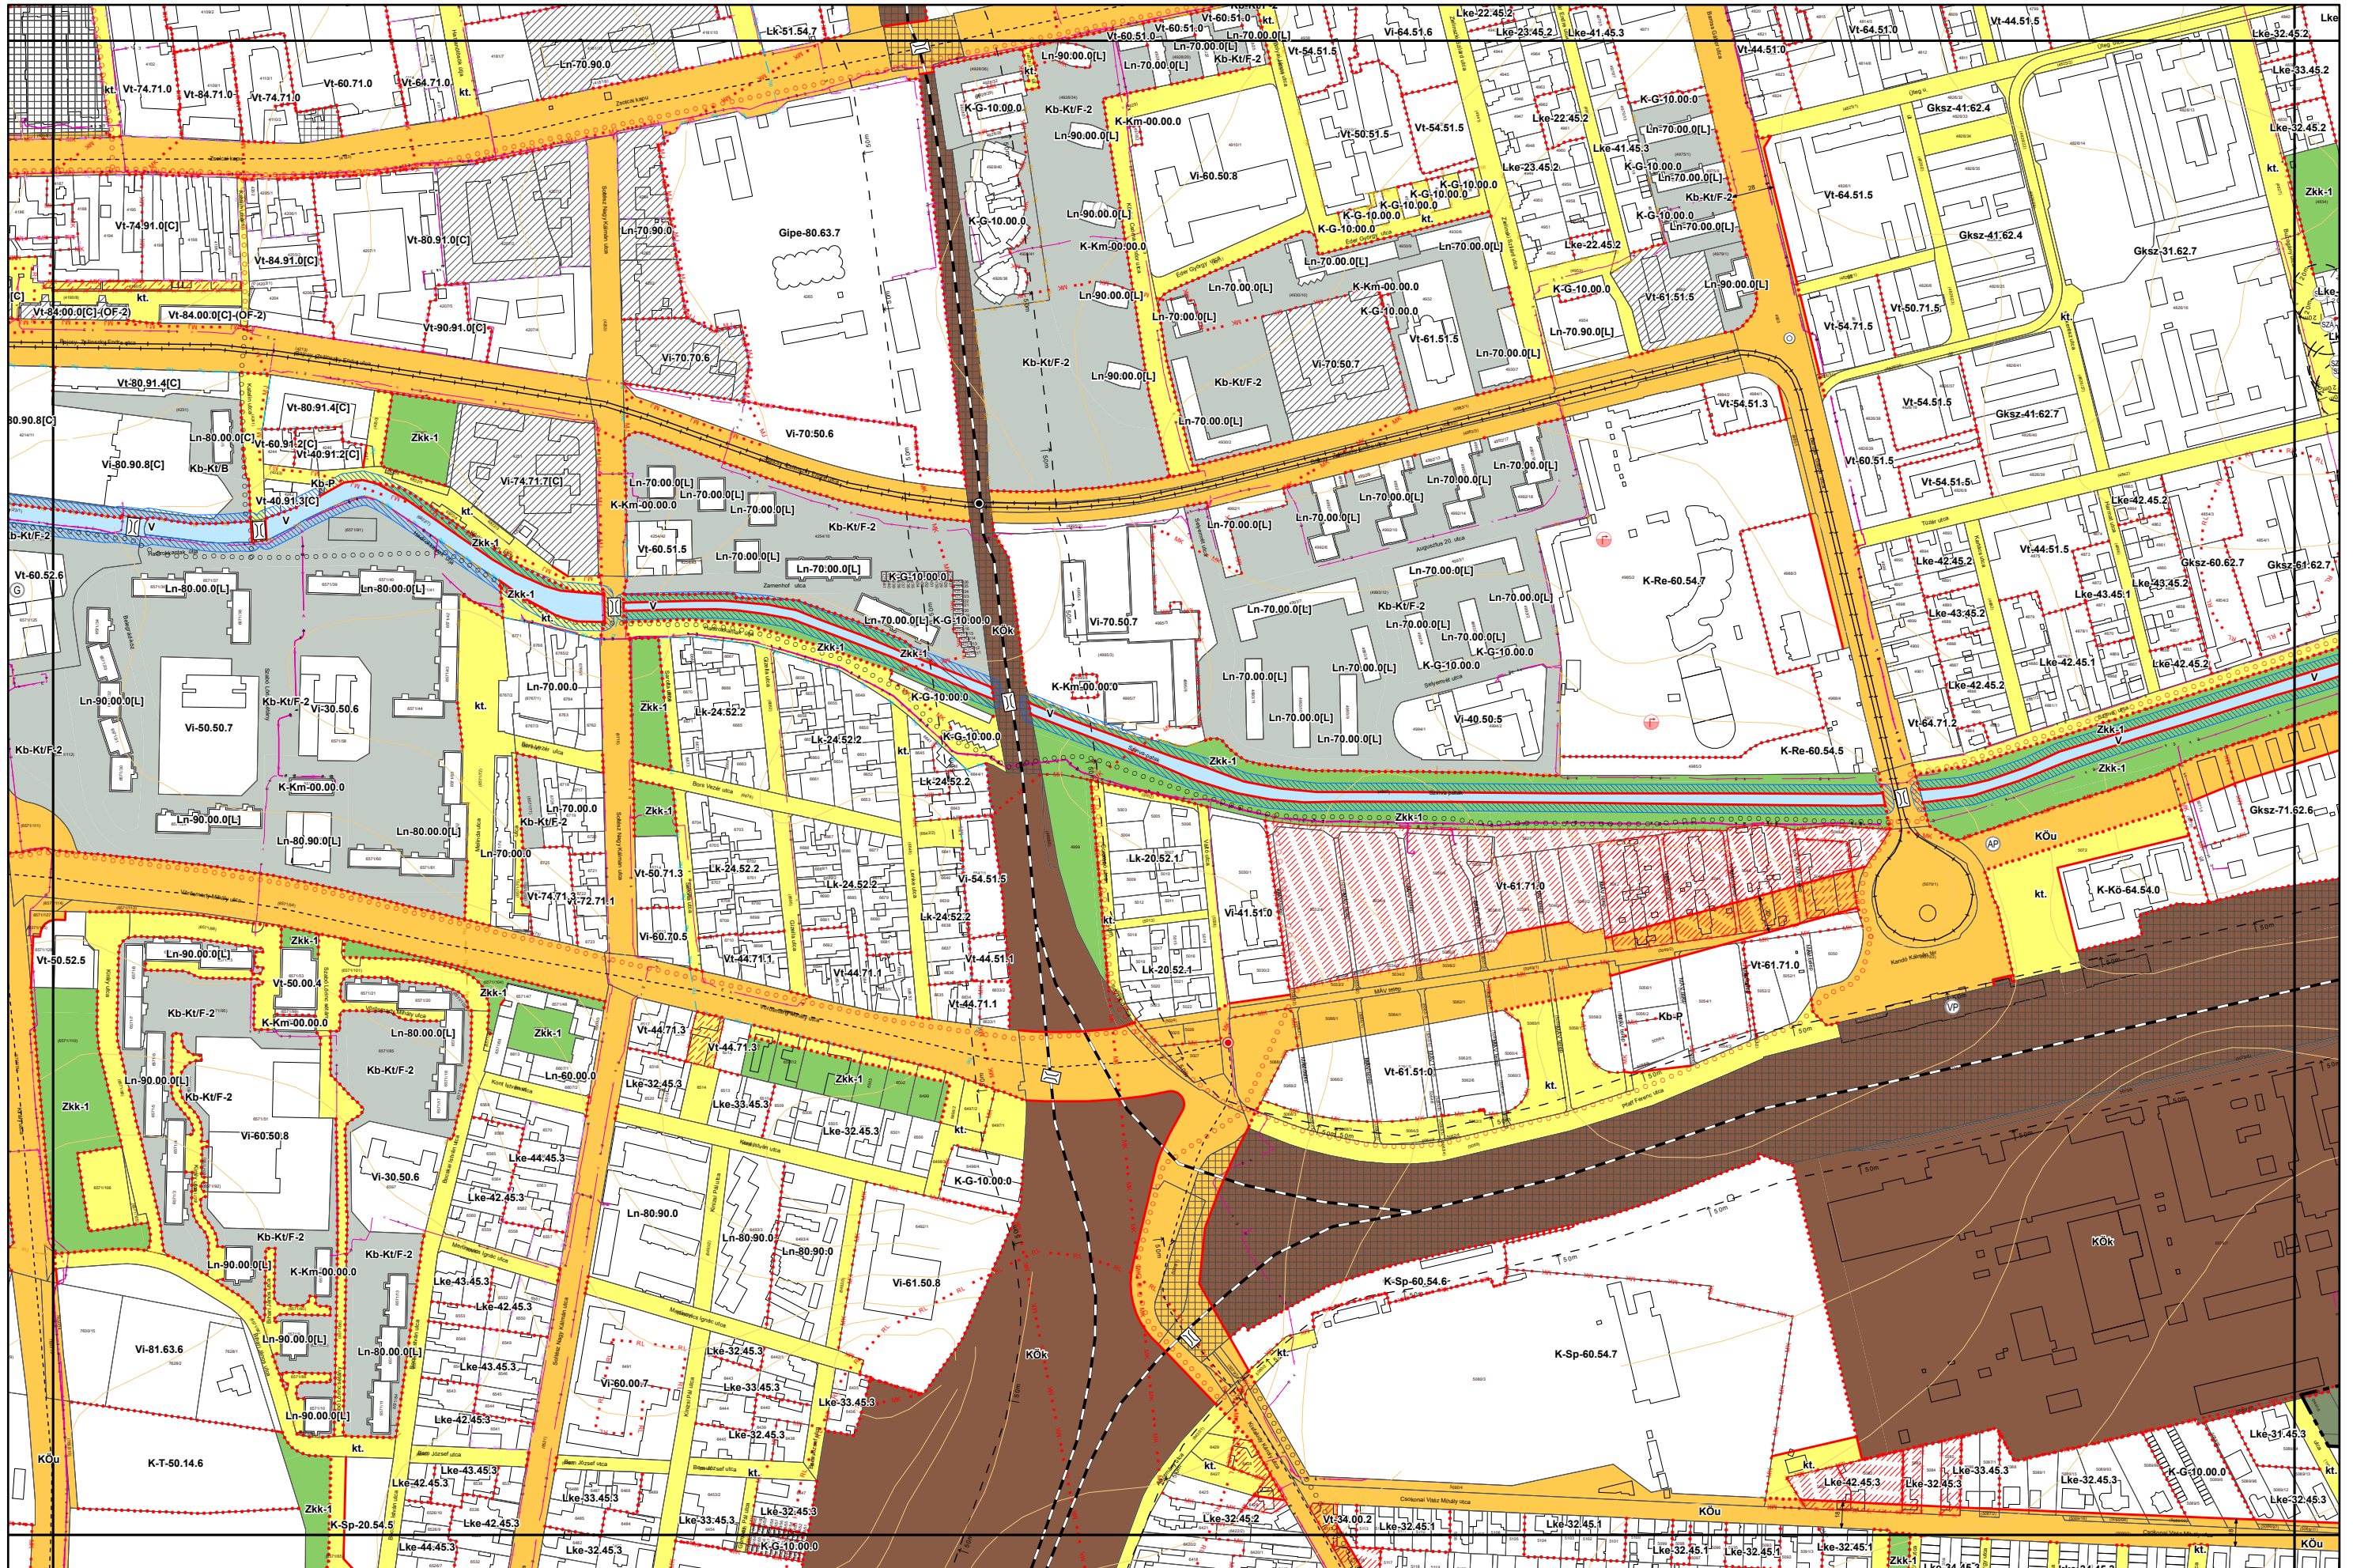

5. melléklet a 38/2022. (XII. 16.) önkormányzati rendelethez
14/2024. (VI. 21.) önkormányzati rendelettel módosított tervlap

Készült az állami alapadatok felhasználásával. Adatszolgáltatás sorszáma: 1955

Miskolc Megyei Jogú Város Belterületi Szabályozási Terve M=1:4000

Miskolc Megyei Jogú Város Belterületi Szabályozási Terve M=1:4000

5. melléklet a 38/2022. (XII. 16.) önkormányzati rendelethez

Készült az állami alapadatok felhasználásával. Adatszolgáltatás sorszáma: 1955