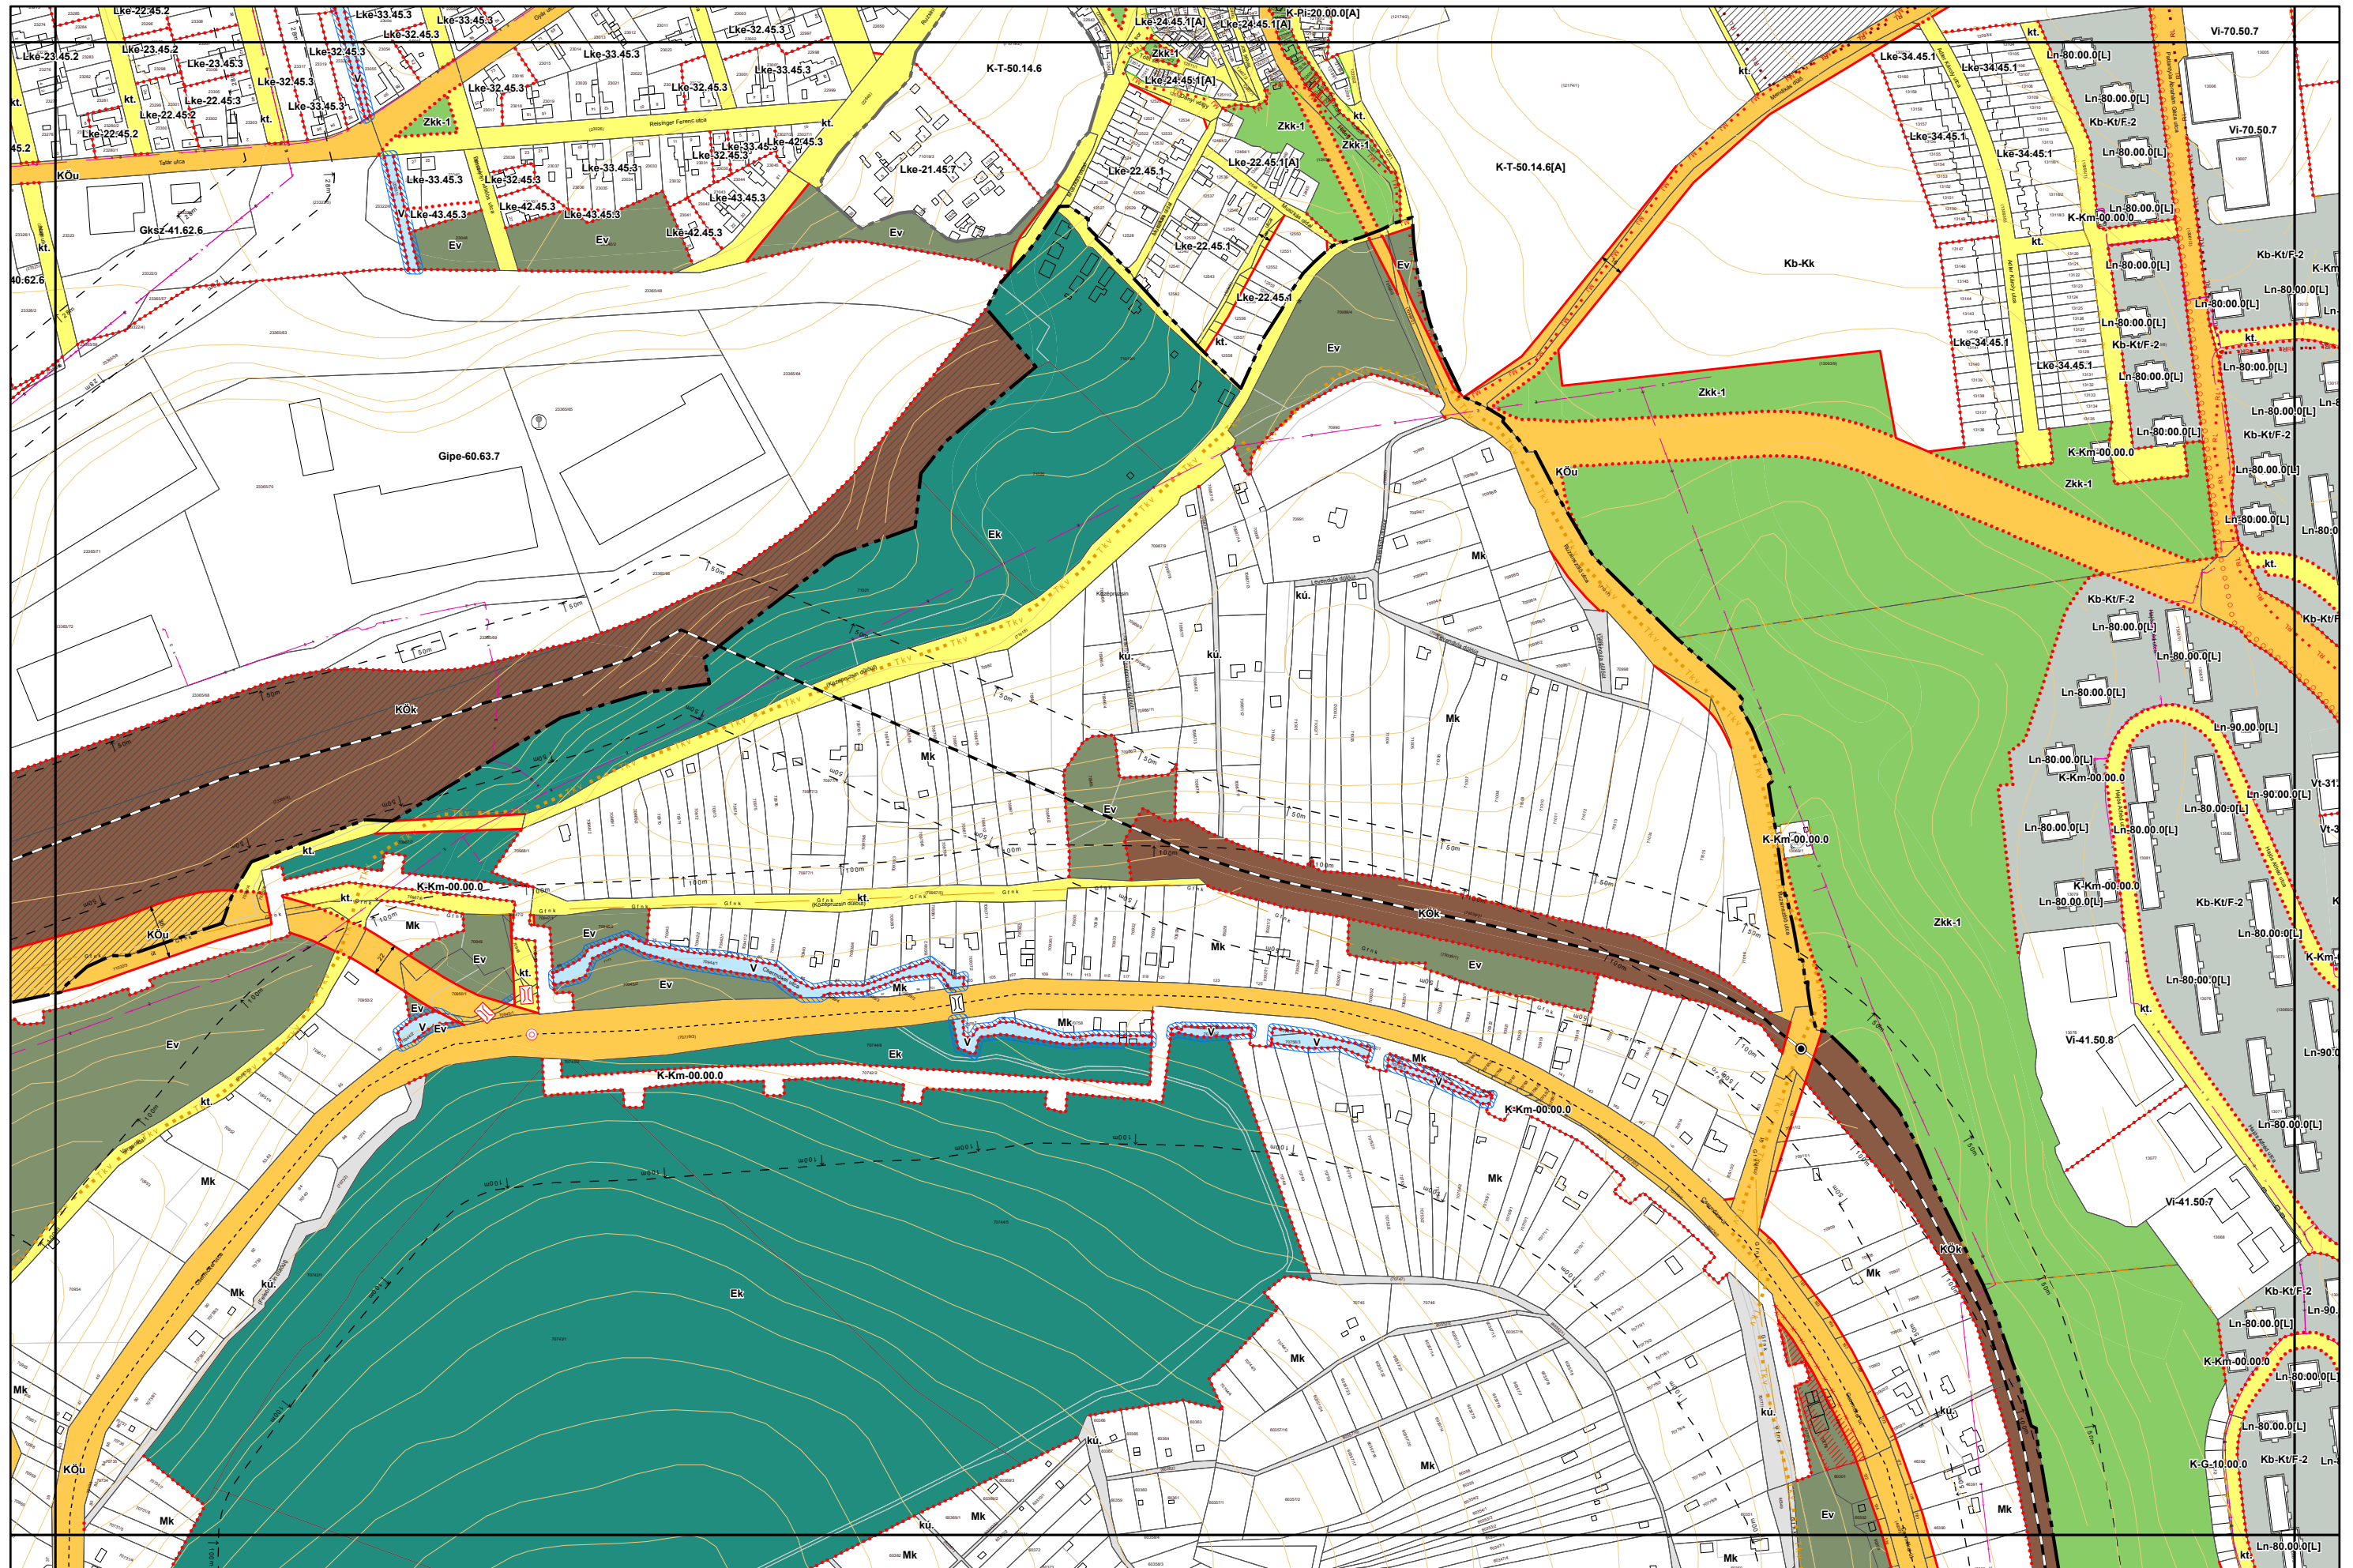

3. melléklet a 15/2024. (VI.26.) önkormányzati rendelethez

a 38/2022. (XII. 16.) önkormányzati rendelet 5 mellékletéhez

(A melléklet szövegét a(z) Belterületi_szabályozási_tervlapok_módosítása.pdf elnevezésű fájl tartalmazza.)

5. melléklet a 38/2022. (XII. 16.) önkormányzati rendelethez
14/2024. (VI. 21.) önkormányzati rendelettel módosított tervlap

Készült az állami alapadatok felhasználásával. Adatszolgáltatás sorszáma: 1955

Miskolc Megyei Jogú Város Belterületi Szabályozási Terve M=1:4000

Miskolc Megyei Jogú Város Belterületi Szabályozási Terve M=1:4000

5. melléklet a 38/2022. (XII. 16.) önkormányzati rendelethez

Készült az állami alapadatok felhasználásával. Adatszolgáltatás sorszáma: 1955