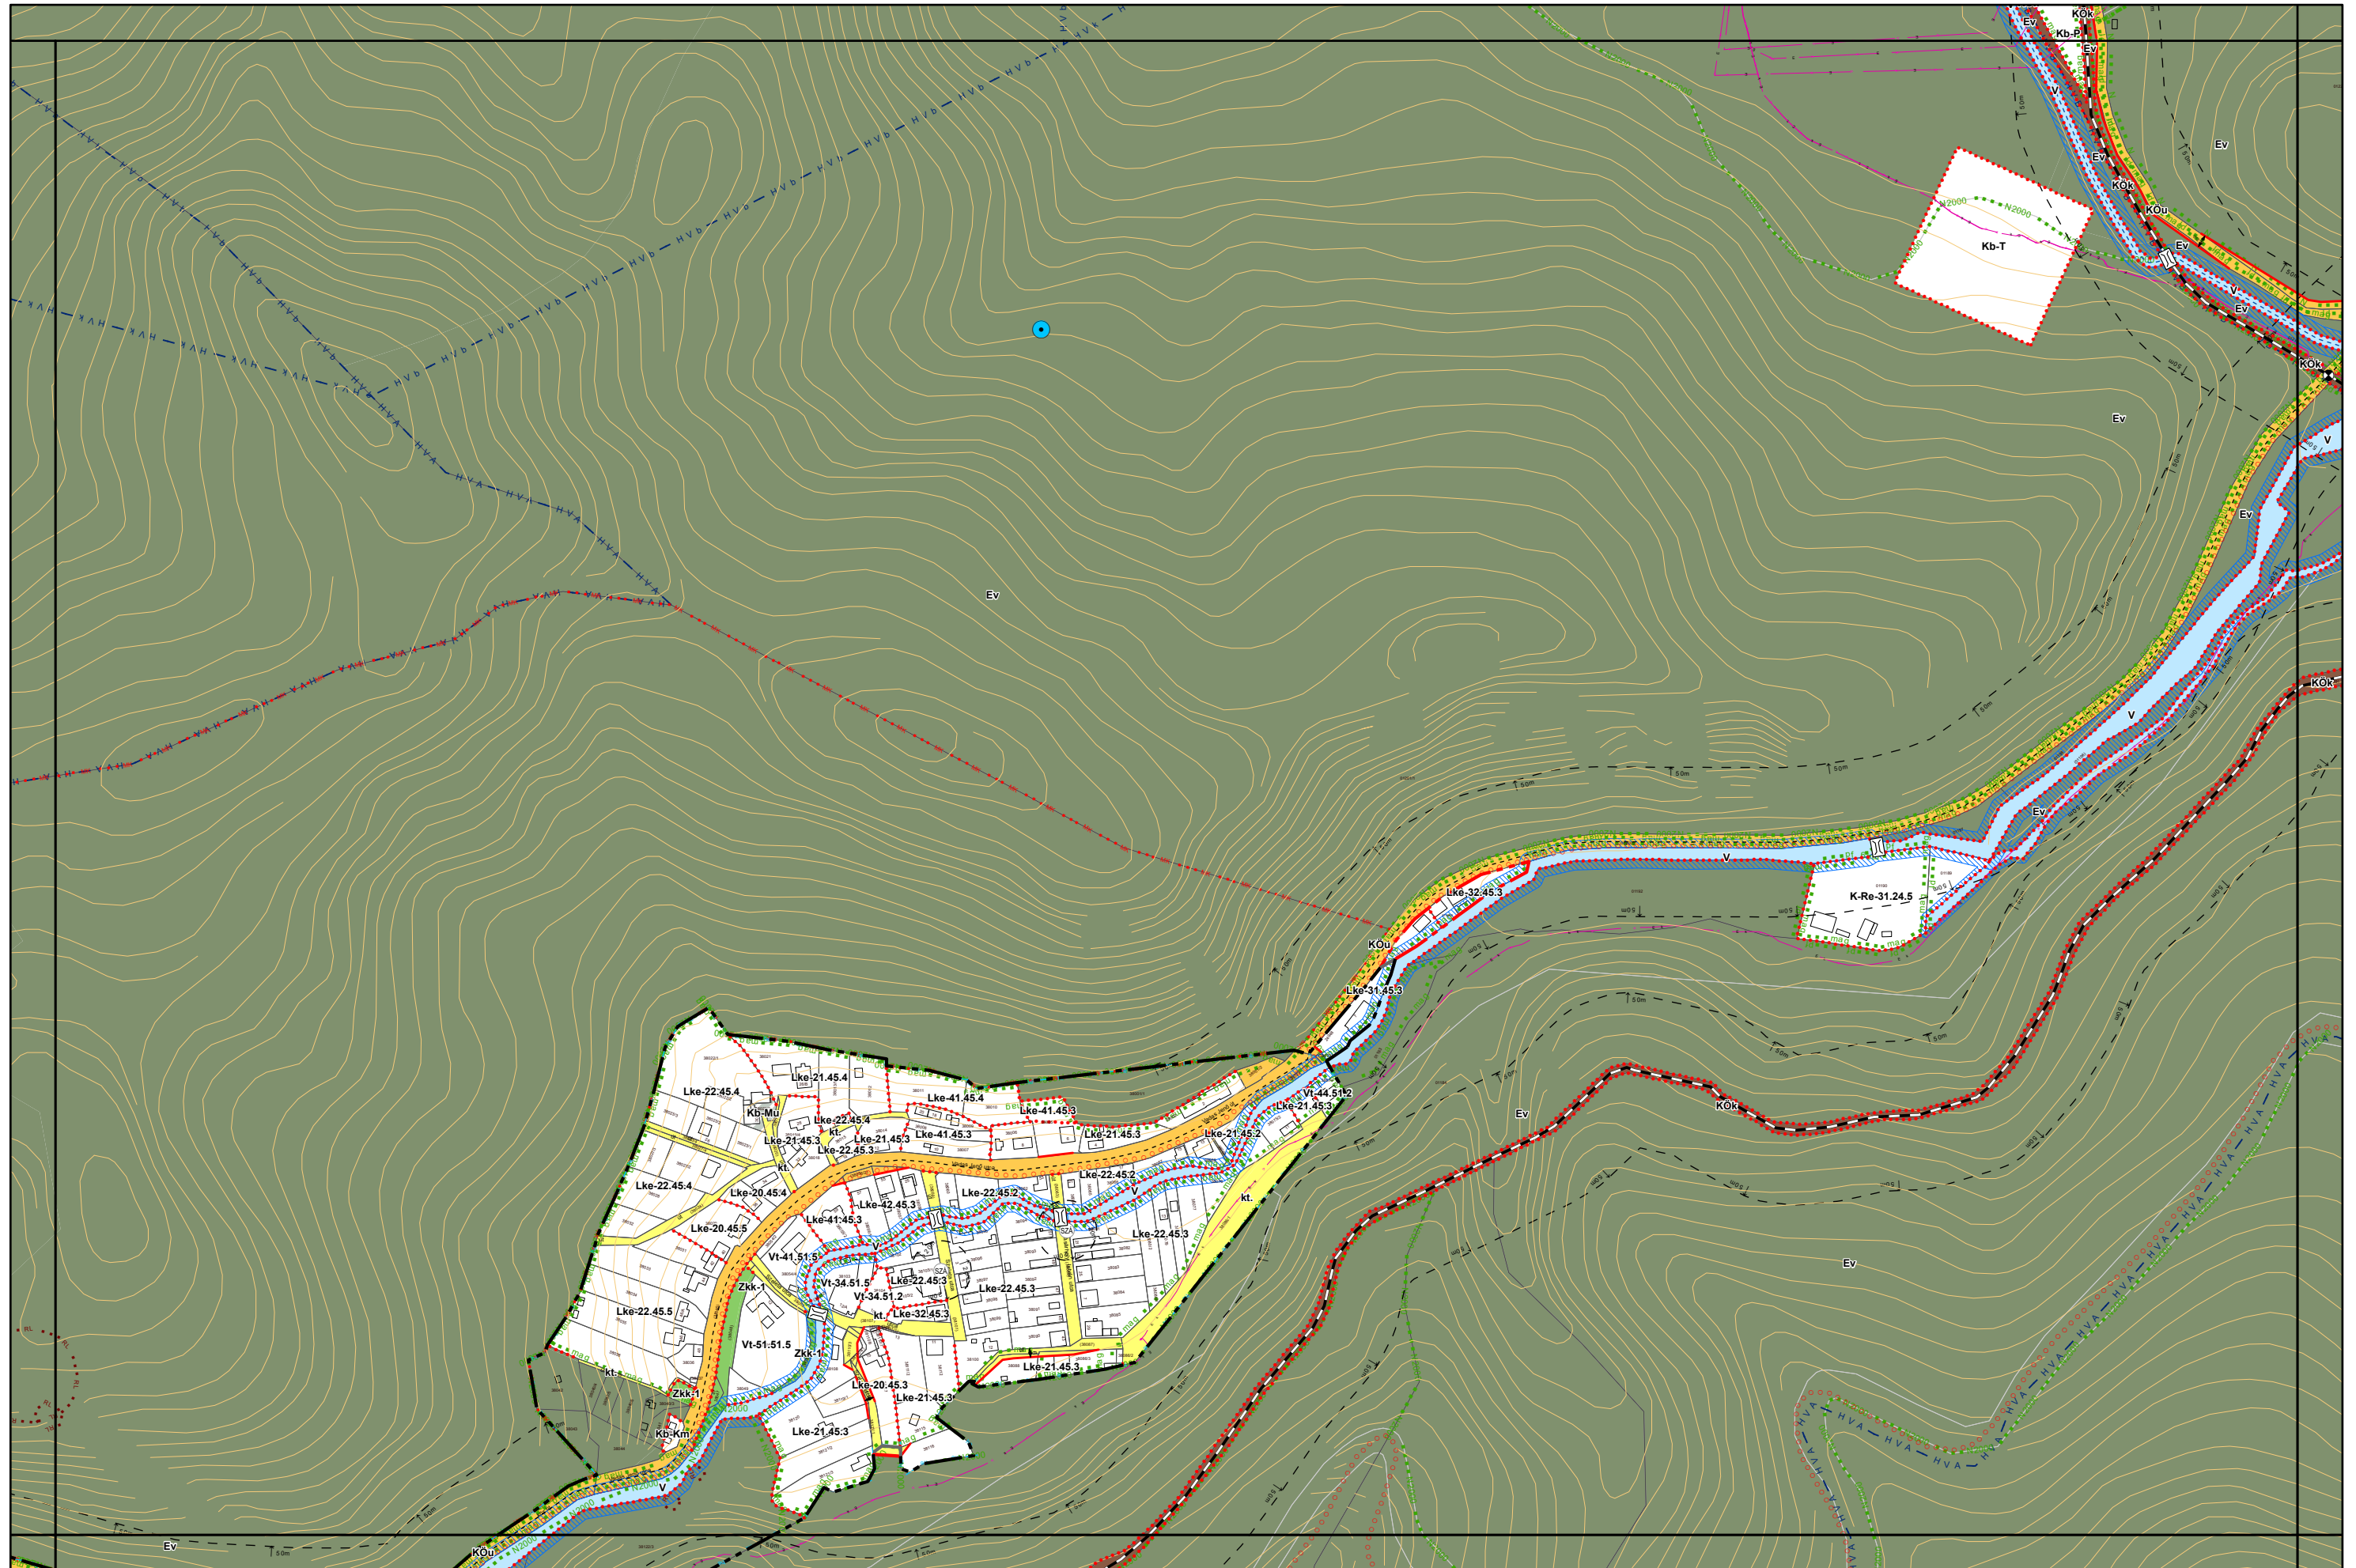

3. melléklet a 15/2024. (VI.26.) önkormányzati rendelethez

a 38/2022. (XII. 16.) önkormányzati rendelet 5 mellékletéhez

(A melléklet szövegét a(z) Belterületi_szabályozási_tervlapok_módosítása.pdf elnevezésű fájl tartalmazza.)

5. melléklet a 38/2022. (XII. 16.) önkormányzati rendelethez
14/2024. (VI. 21.) önkormányzati rendelettel módosított tervlap

Készült az állami alapadatok felhasználásával. Adatszolgáltatás sorszáma: 1955

Miskolc Megyei Jogú Város Belterületi Szabályozási Terve M=1:4000

Miskolc Megyei Jogú Város Belterületi Szabályozási Terve M=1:4000

5. melléklet a 38/2022. (XII. 16.) önkormányzati rendelethez

Készült az állami alapadatok felhasználásával. Adatszolgáltatás sorszáma: 1955