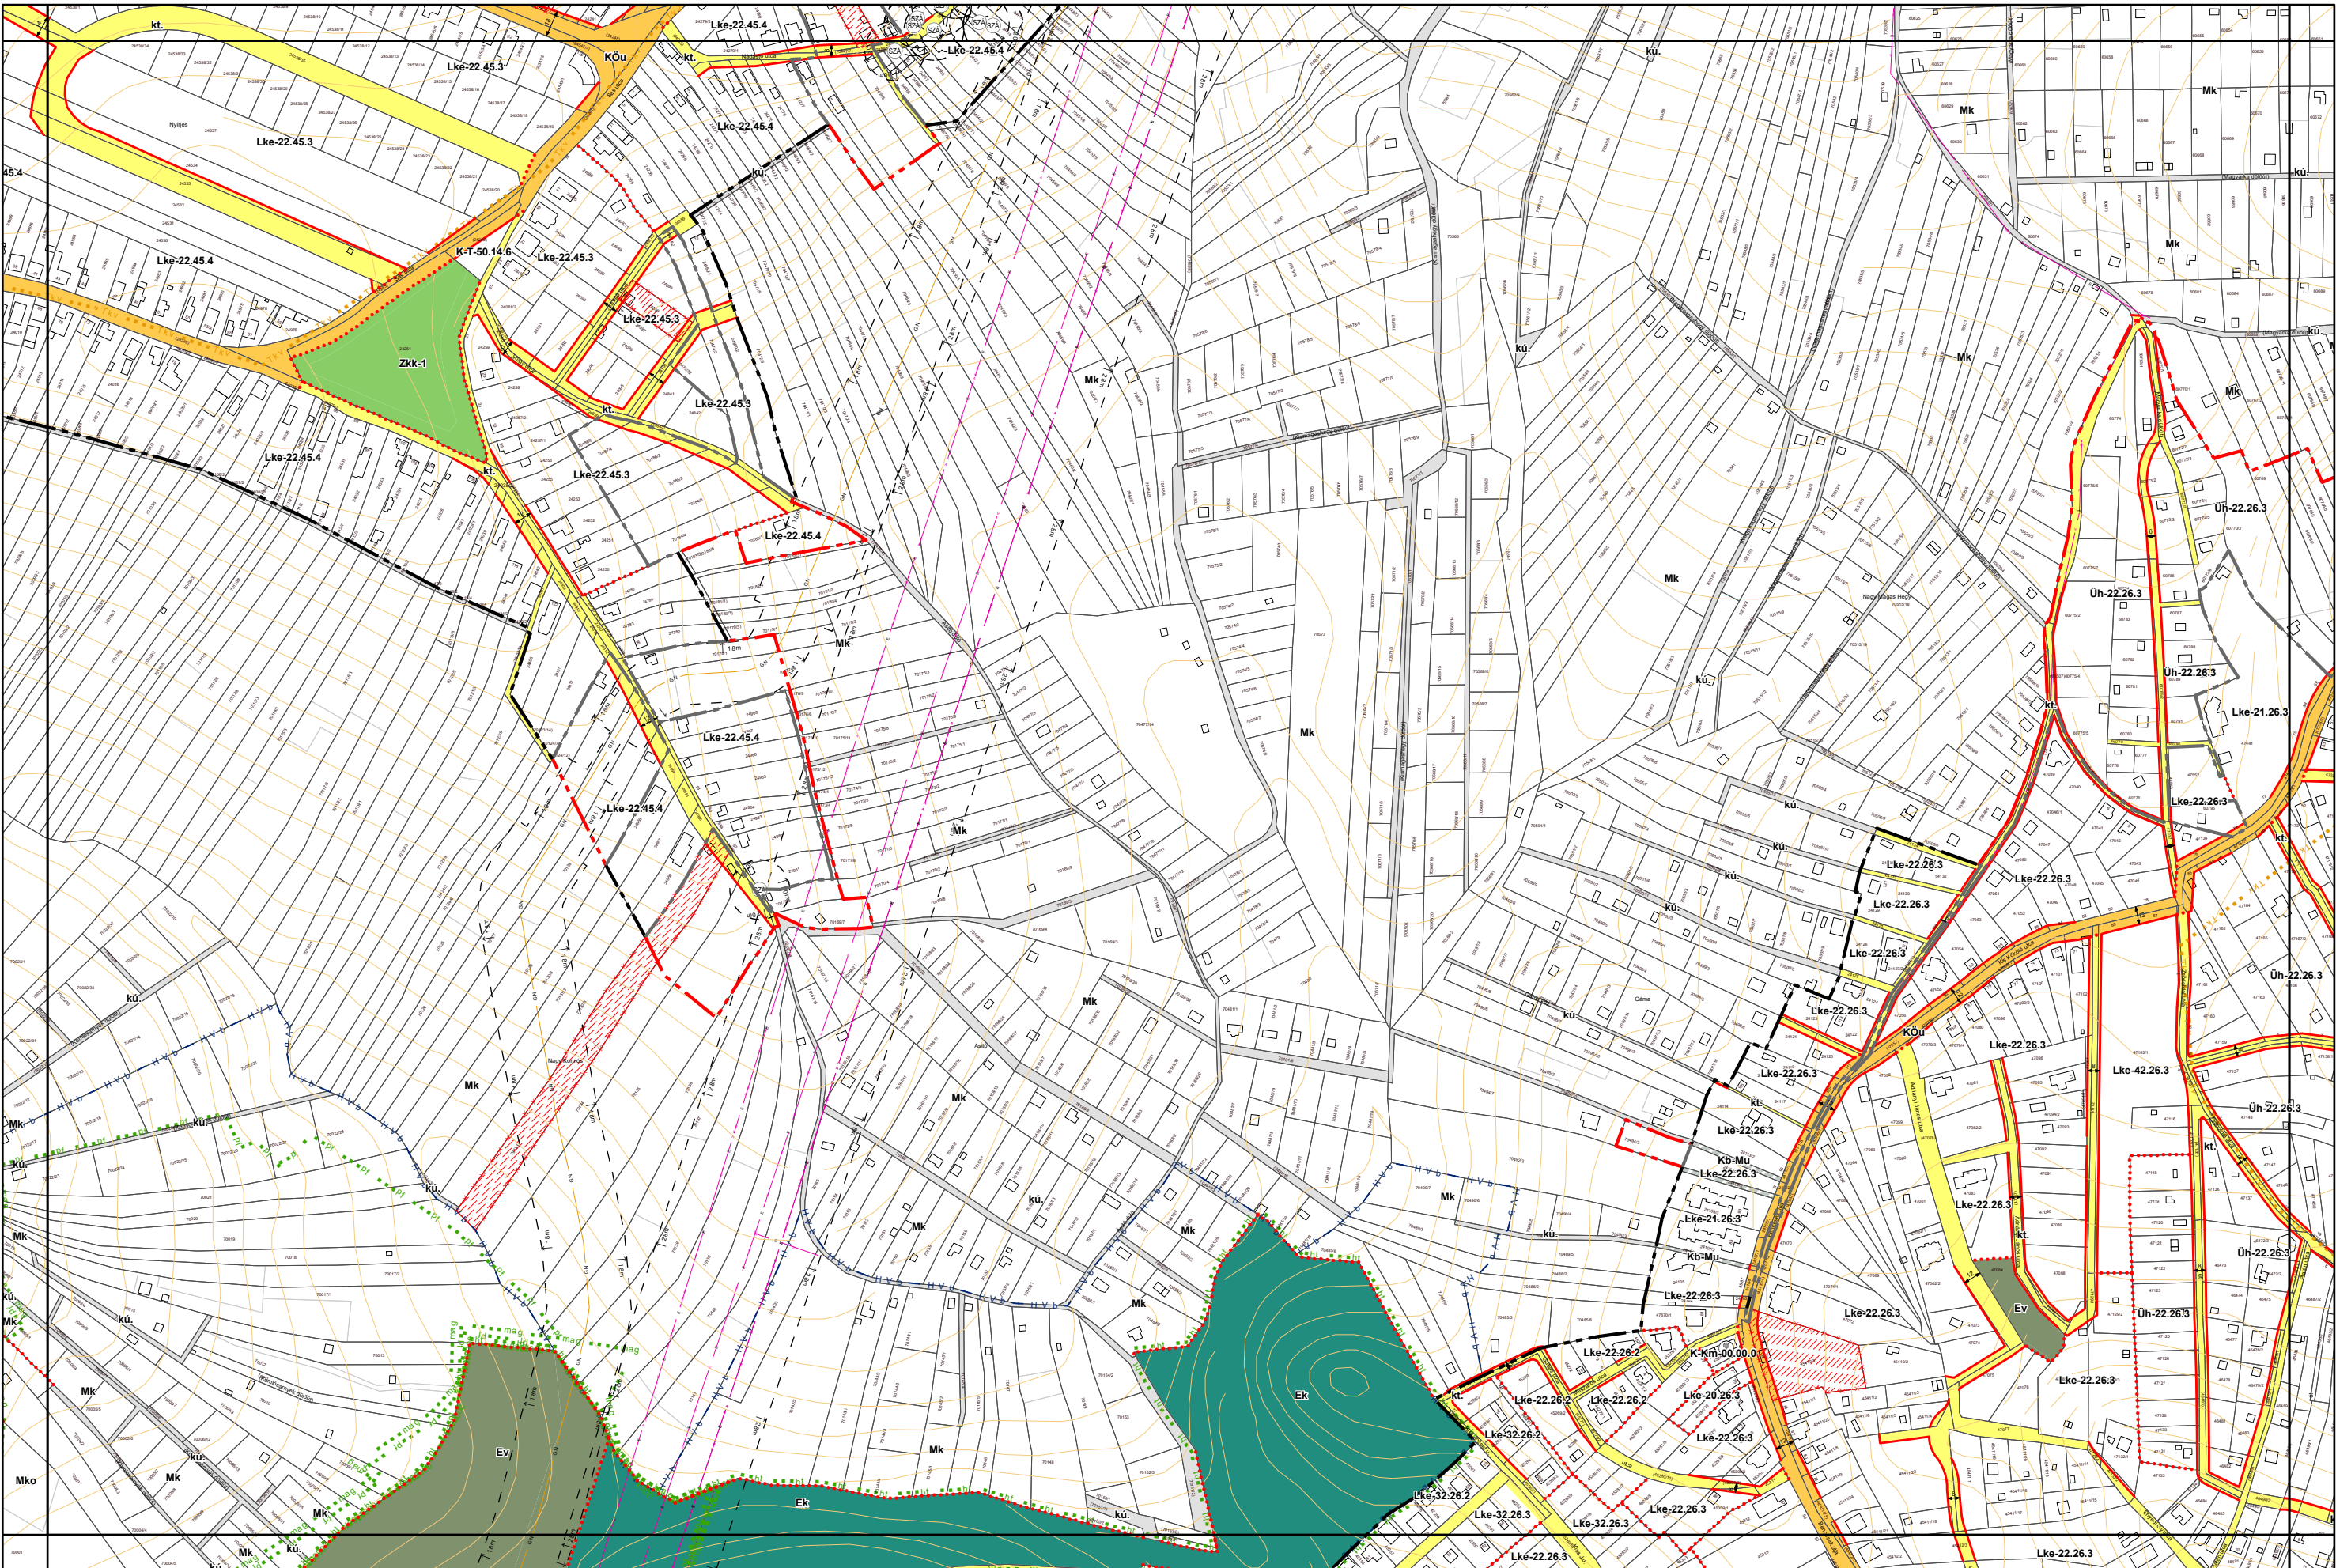

5. melléklet a 38/2022. (XII. 16.) önkormányzati rendelethez
14/2024. (VI. 21.) önkormányzati rendelettel módosított tervlap

Készült az állami alapadatok felhasználásával. Adatszolgáltatás sorszáma: 1955

Miskolc Megyei Jogú Város Belterületi Szabályozási Terve M=1:4000

Miskolc Megyei Jogú Város Belterületi Szabályozási Terve M=1:4000

5. melléklet a 38/2022. (XII. 16.) önkormányzati rendelethez

Készült az állami alapadatok felhasználásával. Adatszolgáltatás sorszáma: 1955