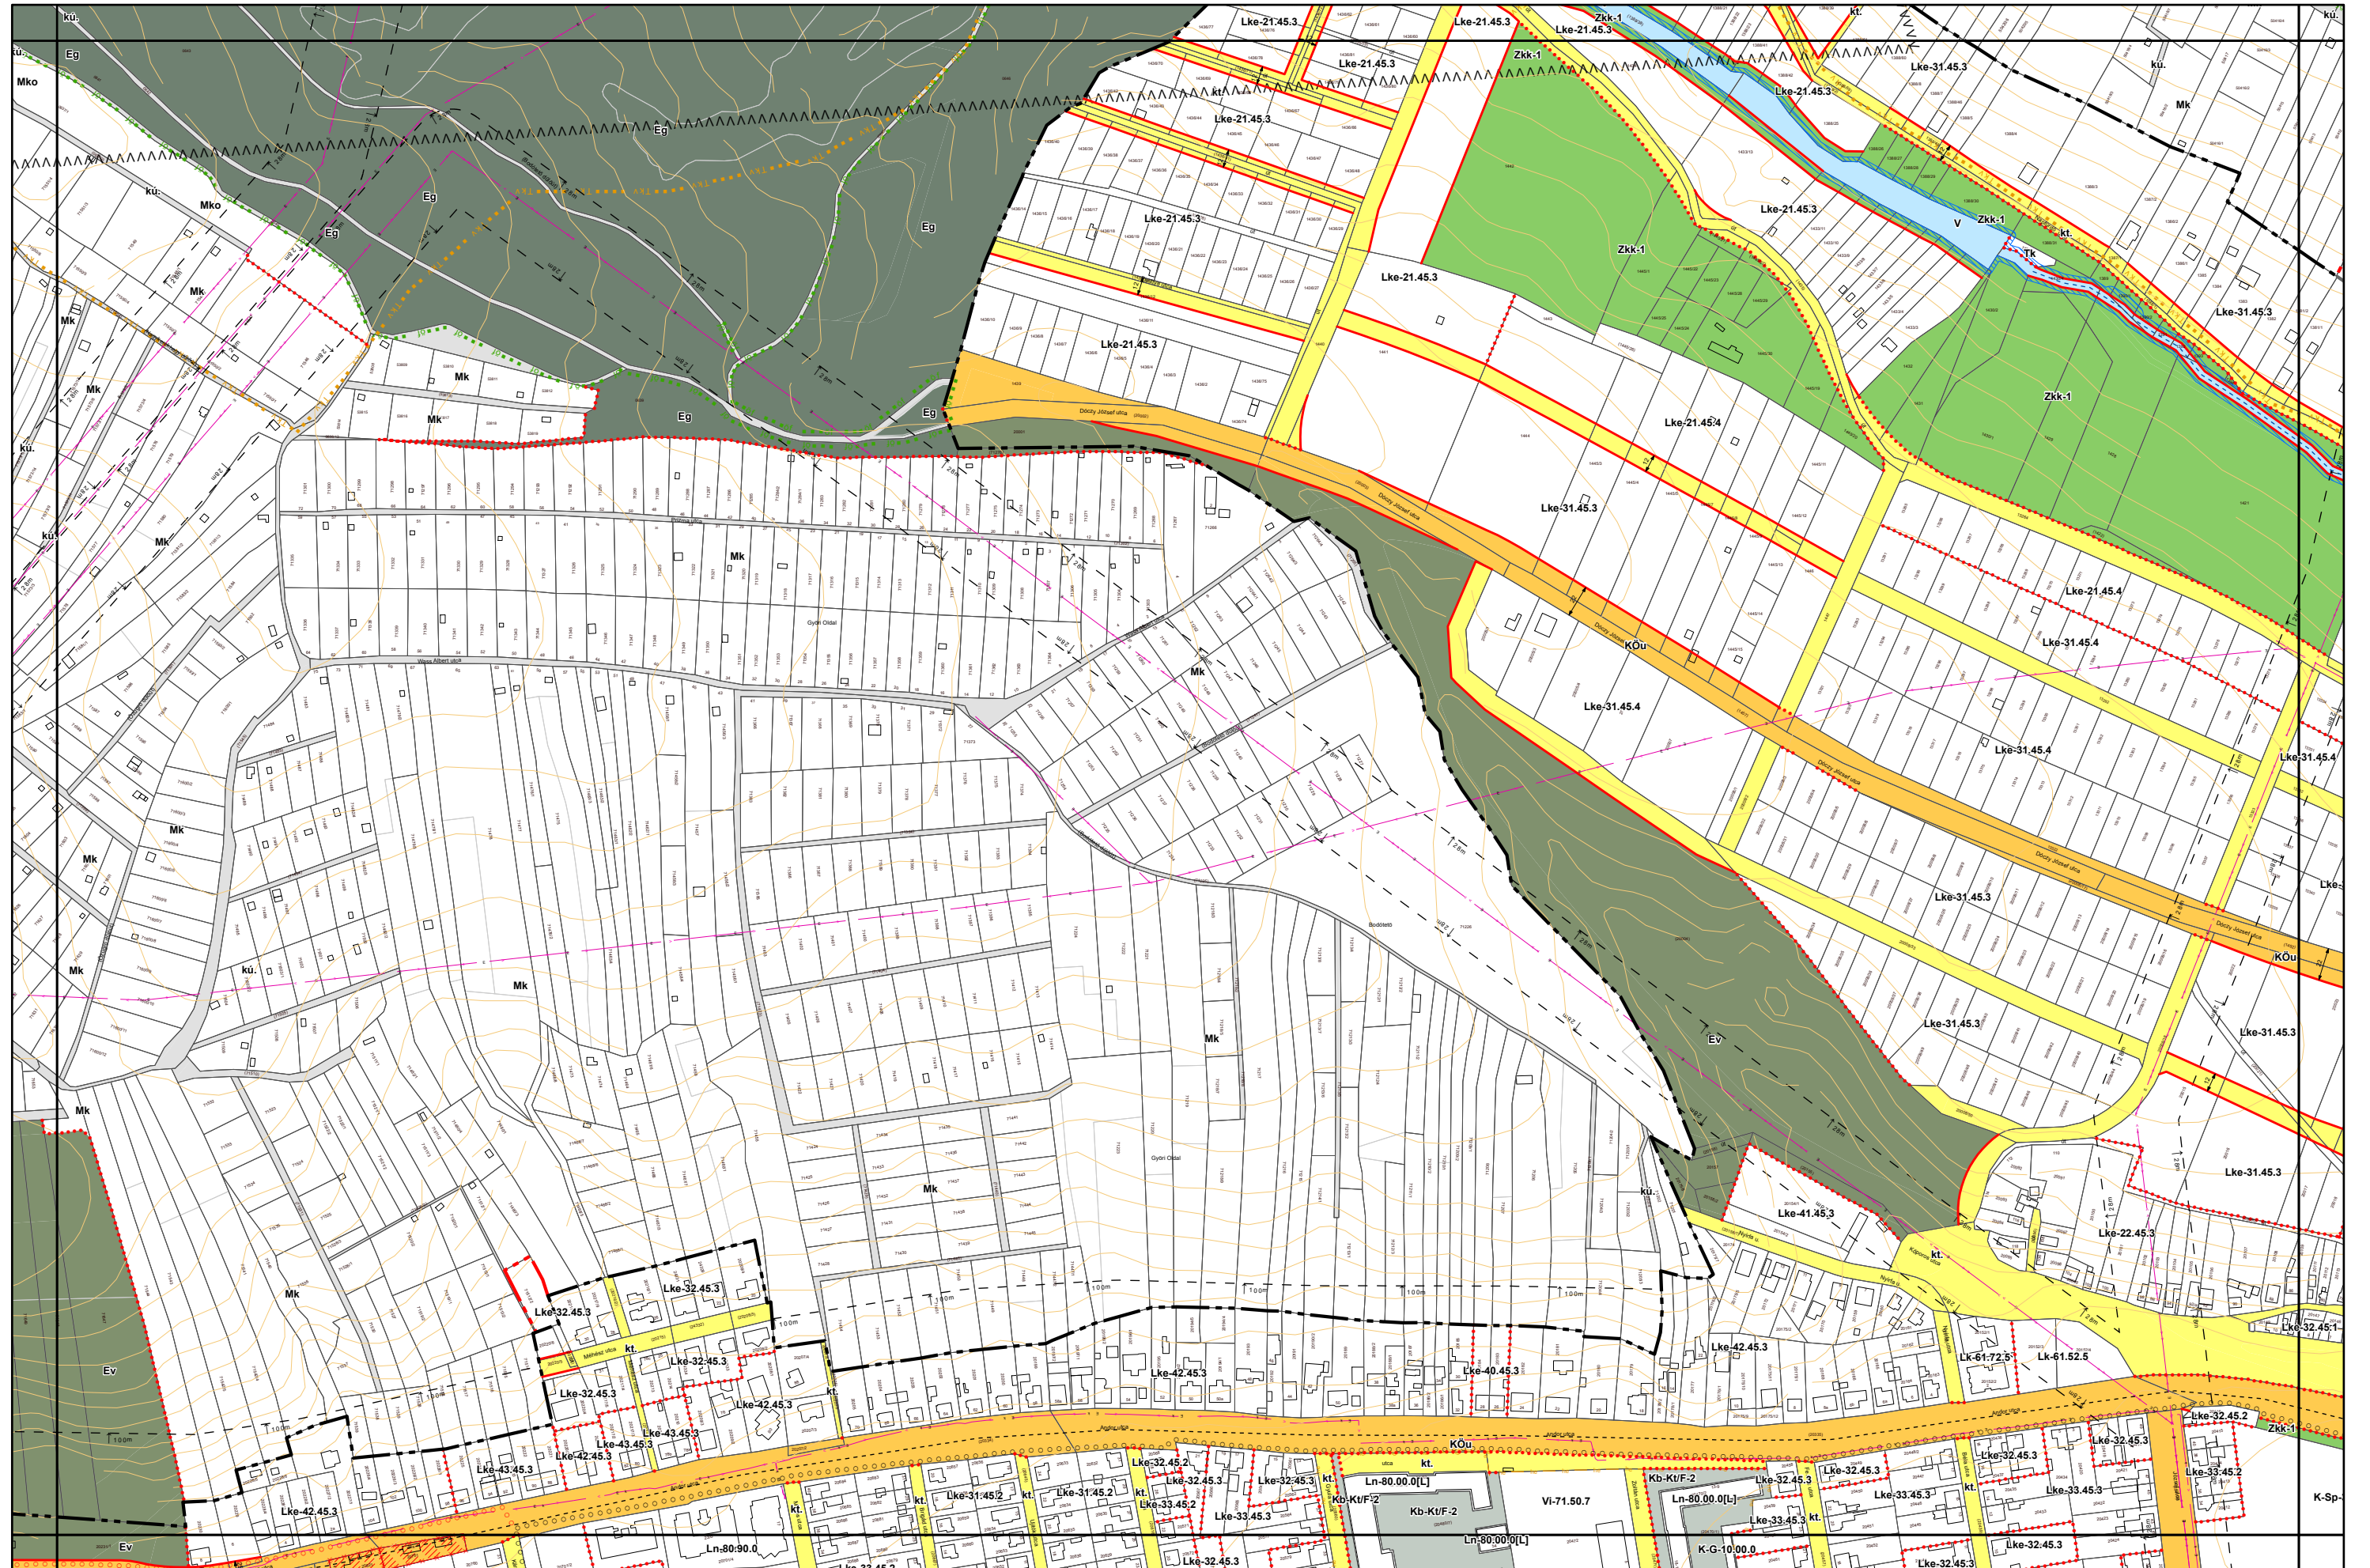

3. melléklet a 15/2024. (VI.26.) önkormányzati rendelethez

a 38/2022. (XII. 16.) önkormányzati rendelet 5 mellékletéhez

(A melléklet szövegét a(z) Belterületi_szabályozási_tervlapok_módosítása.pdf elnevezésű fájl tartalmazza.)

5. melléklet a 38/2022. (XII. 16.) önkormányzati rendelethez
14/2024. (VI. 21.) önkormányzati rendelettel módosított tervlap

Készült az állami alapadatok felhasználásával. Adatszolgáltatás sorszáma: 1955

Miskolc Megyei Jogú Város Belterületi Szabályozási Terve M=1:4000

Miskolc Megyei Jogú Város Belterületi Szabályozási Terve M=1:4000

5. melléklet a 38/2022. (XII. 16.) önkormányzati rendelethez

Készült az állami alapadatok felhasználásával. Adatszolgáltatás sorszáma: 1955