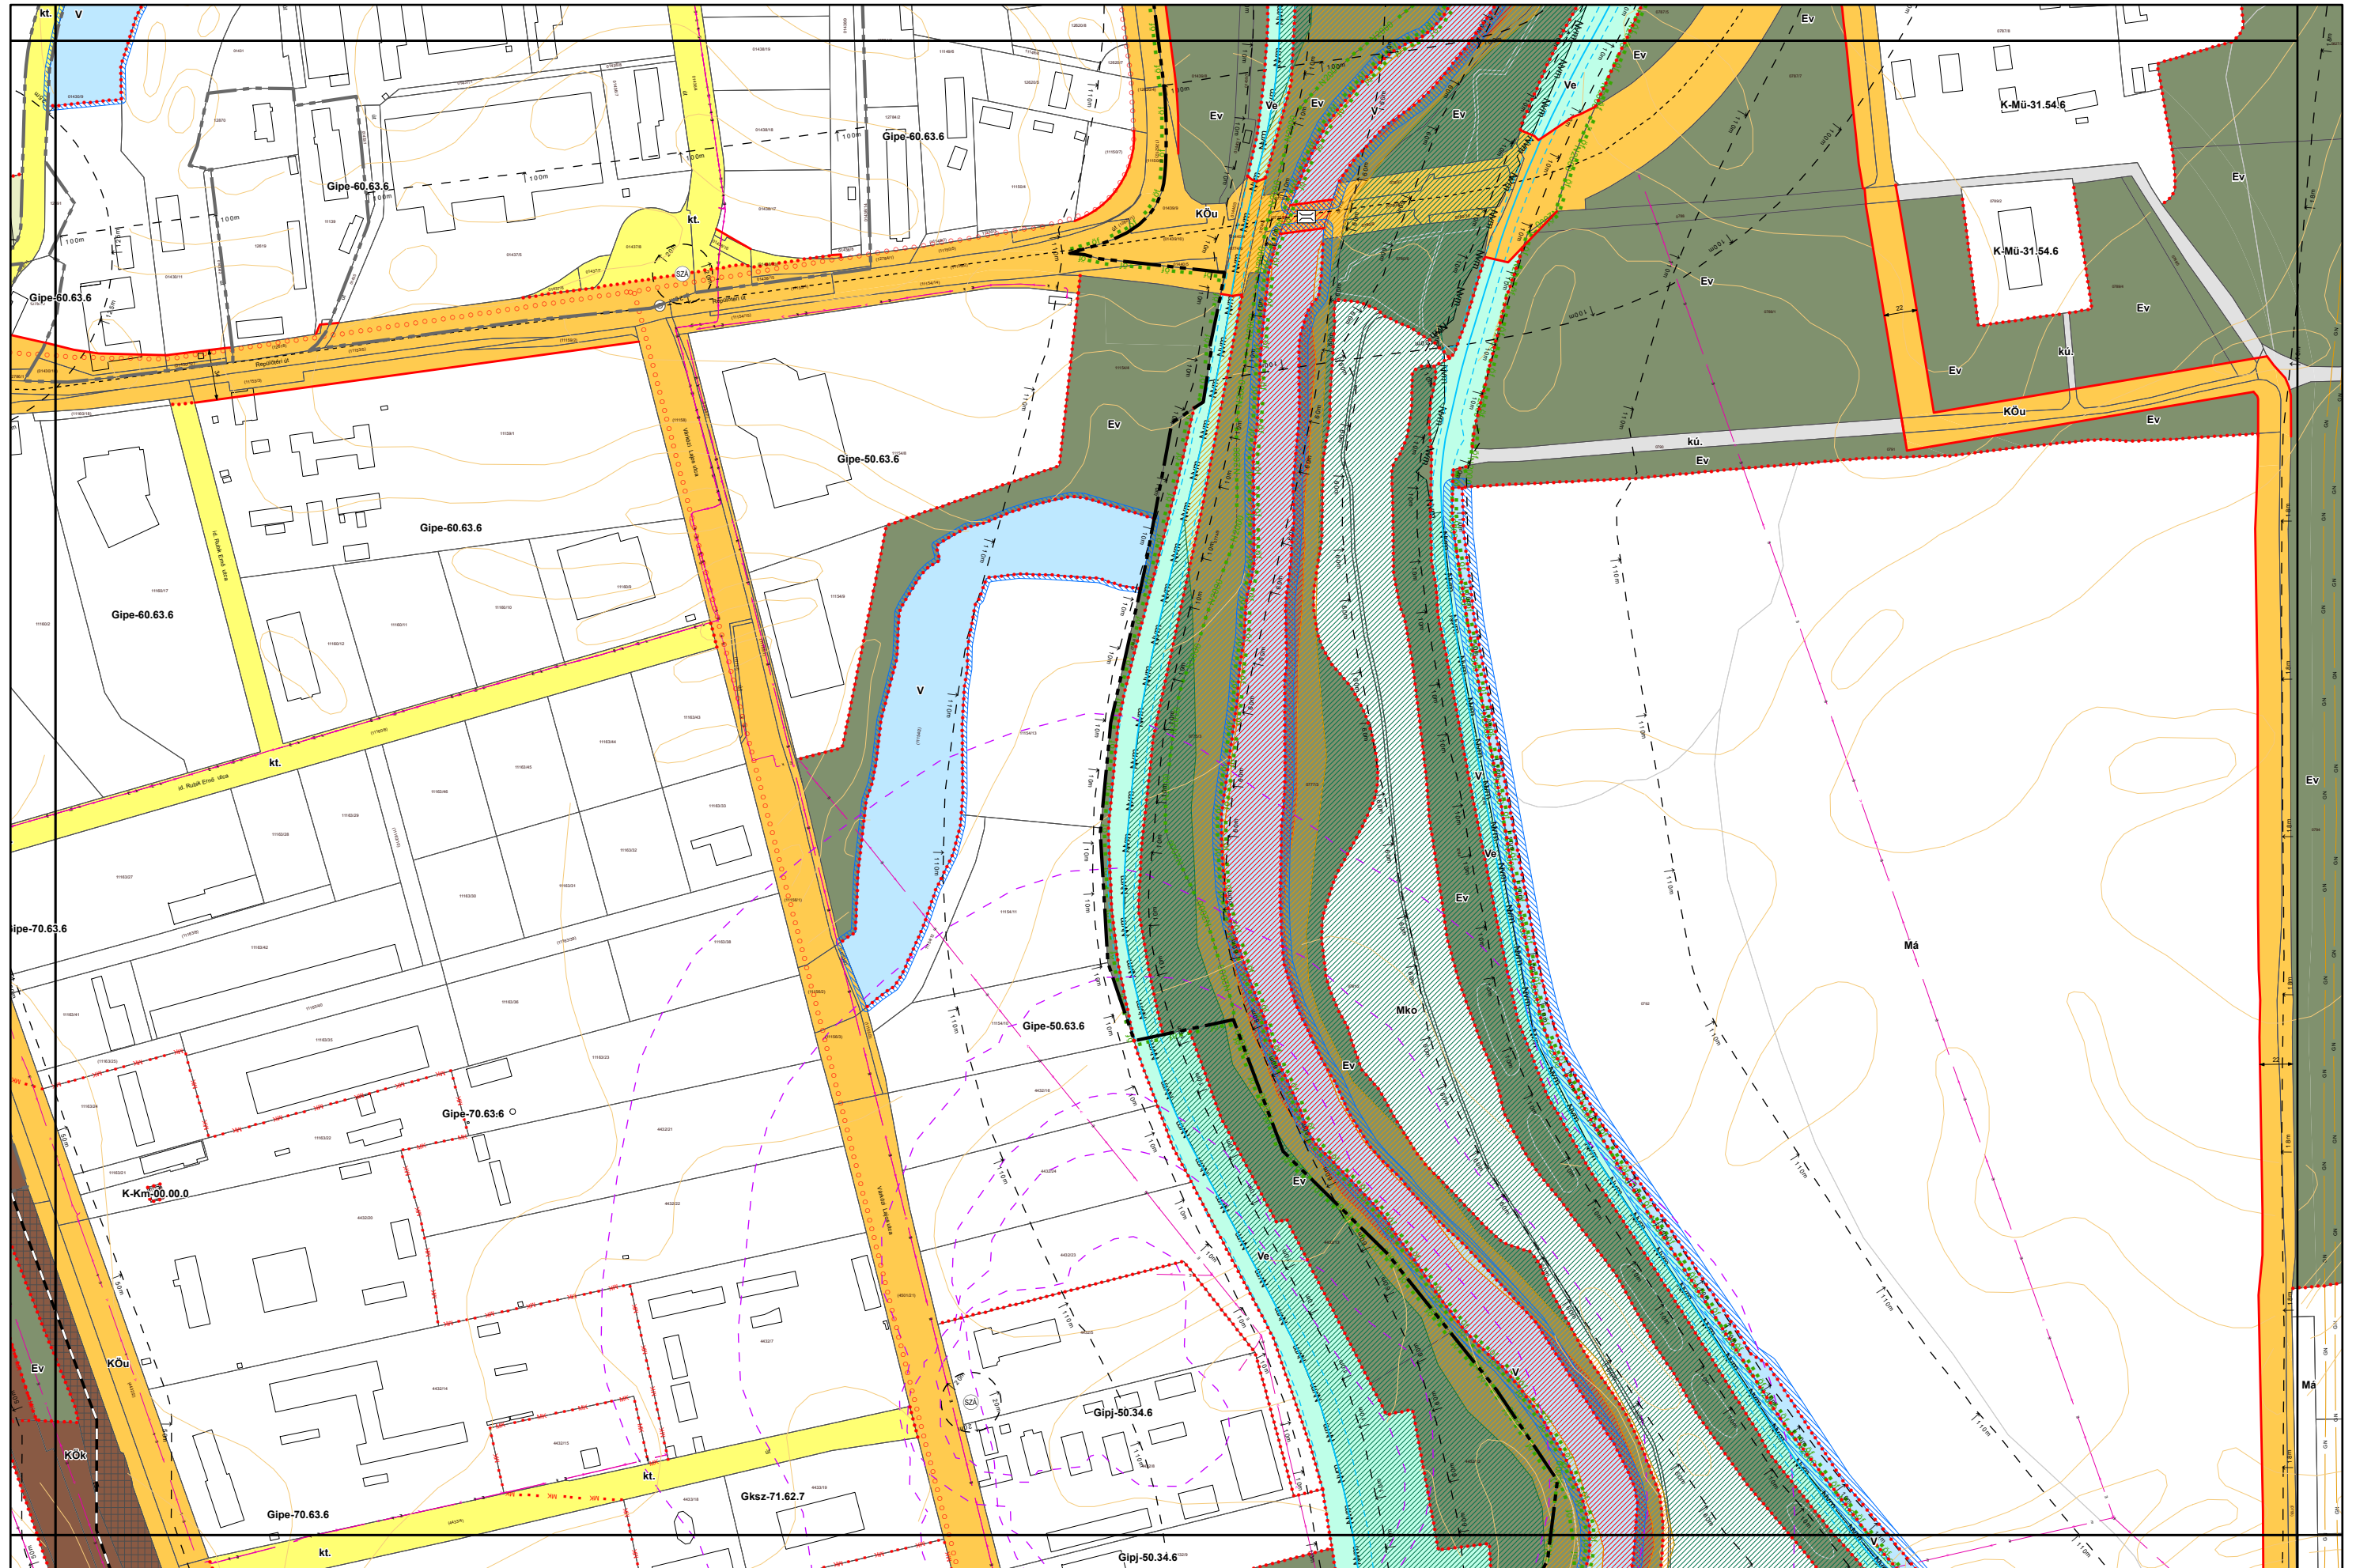

3. melléklet a 15/2024. (VI.26.) önkormányzati rendelethez

a 38/2022. (XII. 16.) önkormányzati rendelet 5 mellékletéhez

(A melléklet szövegét a(z) Belterületi_szabályozási_tervlapok_módosítása.pdf elnevezésű fájl tartalmazza.)

5. melléklet a 38/2022. (XII. 16.) önkormányzati rendelethez
14/2024. (VI. 21.) önkormányzati rendelettel módosított tervlap

Készült az állami alapadatok felhasználásával. Adatszolgáltatás sorszáma: 1955

Miskolc Megyei Jogú Város Belterületi Szabályozási Terve M=1:4000

Miskolc Megyei Jogú Város Belterületi Szabályozási Terve M=1:4000

5. melléklet a 38/2022. (XII. 16.) önkormányzati rendelethez

Készült az állami alapadatok felhasználásával. Adatszolgáltatás sorszáma: 1955