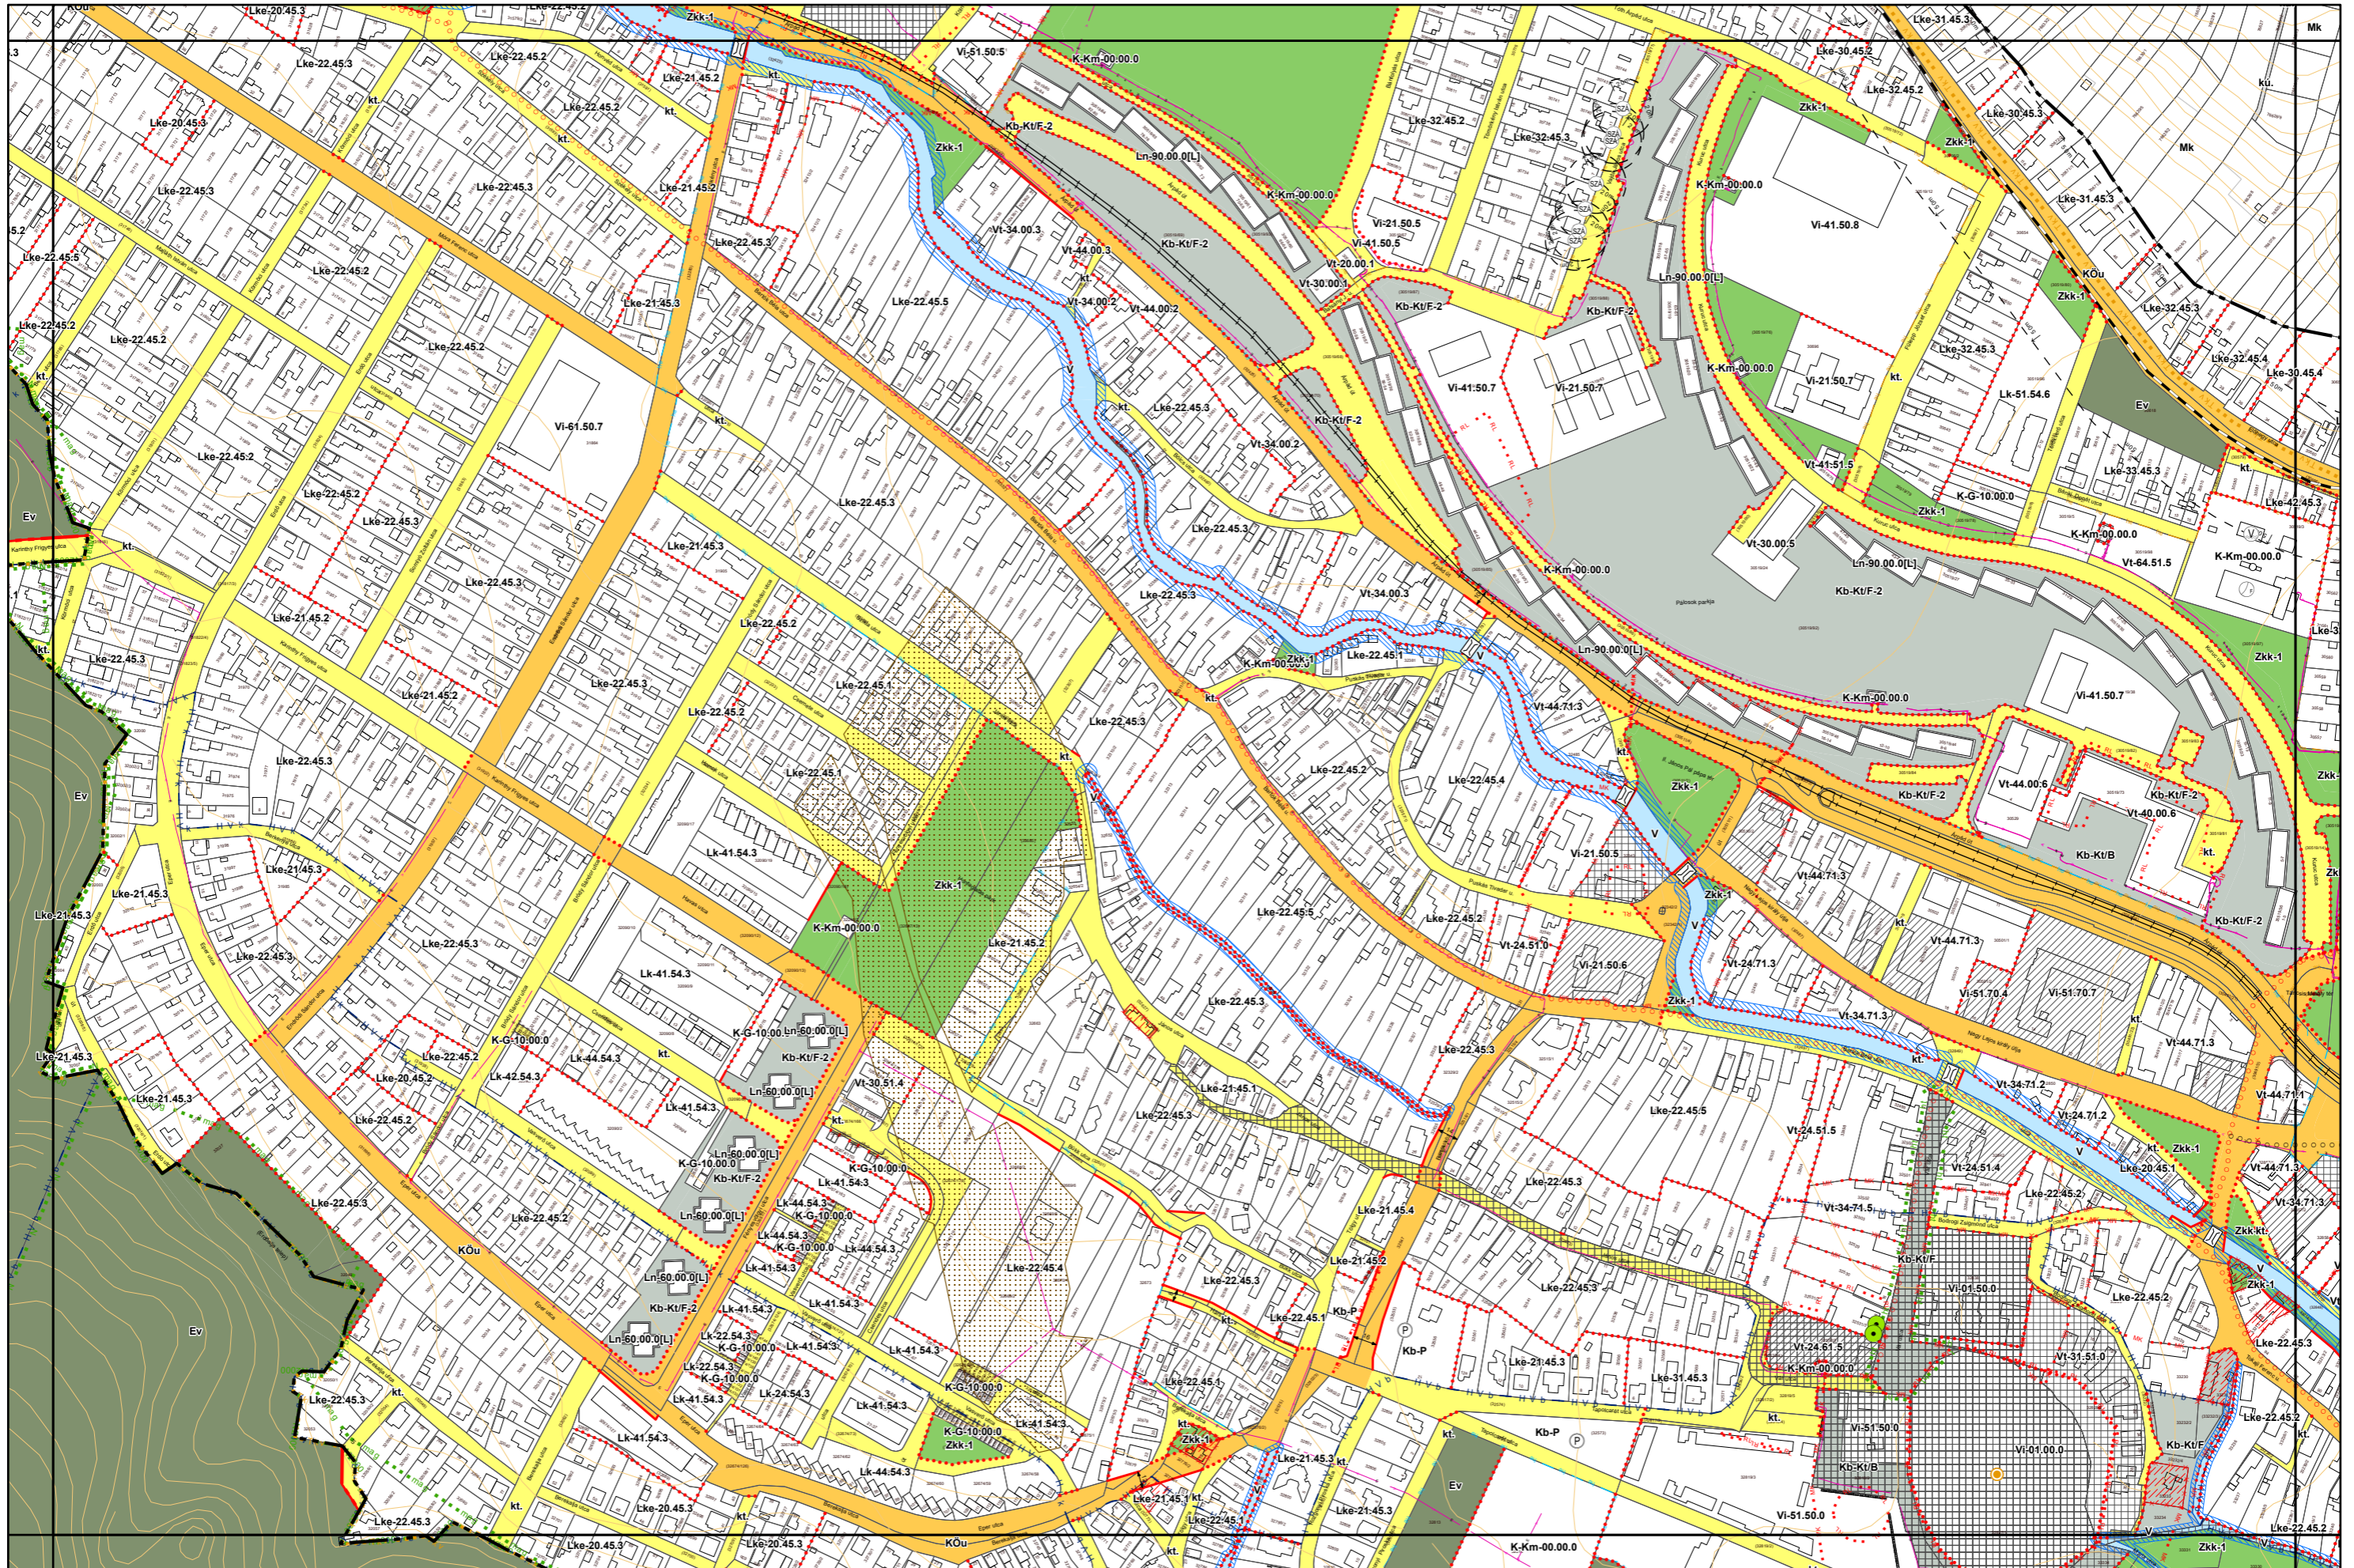

1. melléklet a 14/2024. (VI.21.) önkormányzati rendelethez

„5. melléklet a 38/2022. (XII. 16.) önkormányzati rendelethez

(A melléklet szövegét a(z) Belterületi\_szabályozási\_tervlapok\_módosítása.pdf elnevezésű fájl tartalmazza.)”

# Miskolc Megyei Jogú Város Belterületi Szabályozási Terve M=1:4000

Sajópetri