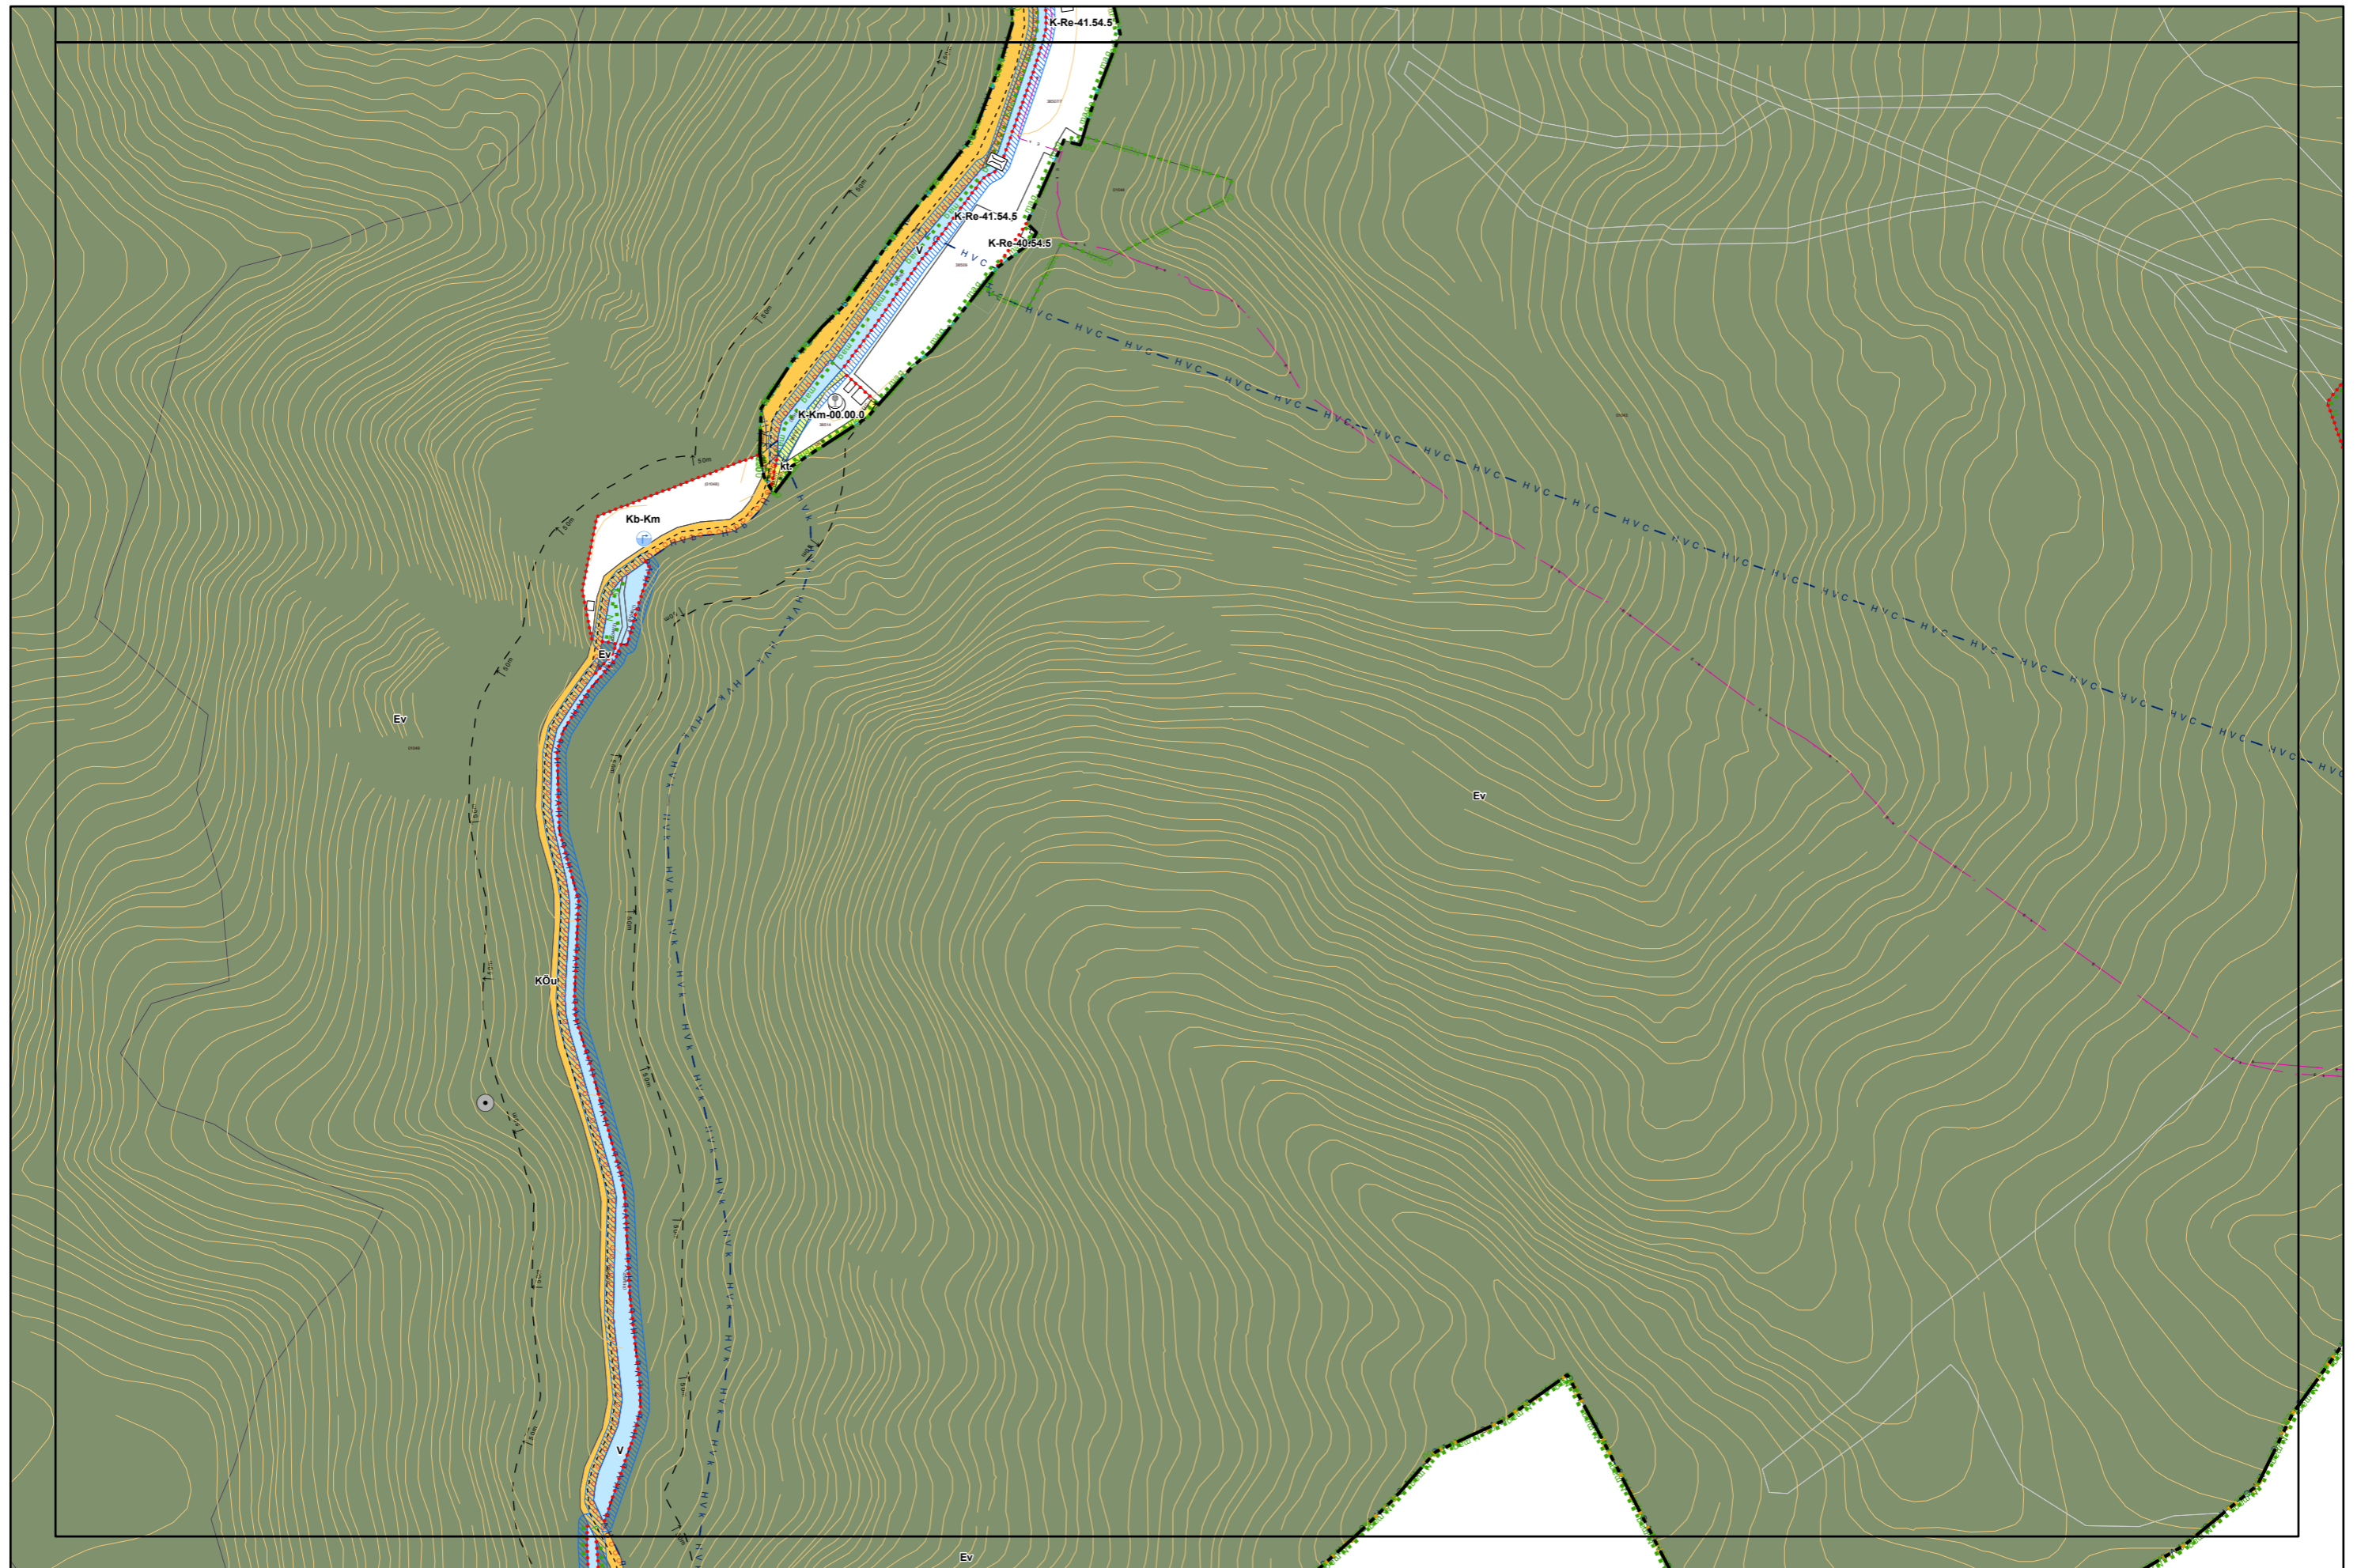

5. melléklet a 38/2022. (XII. 16.) önkormányzati rendelethez  
.../2024. (... ..) önkormányzati rendelettel módosított tervlap

# Miskolc Megyei Jogú Város Belterületi Szabályozási Terve M=1:4000

# Miskolc Megyei Jogú Város Belterületi Szabályozási Terve M=1:4000

Sajópetri