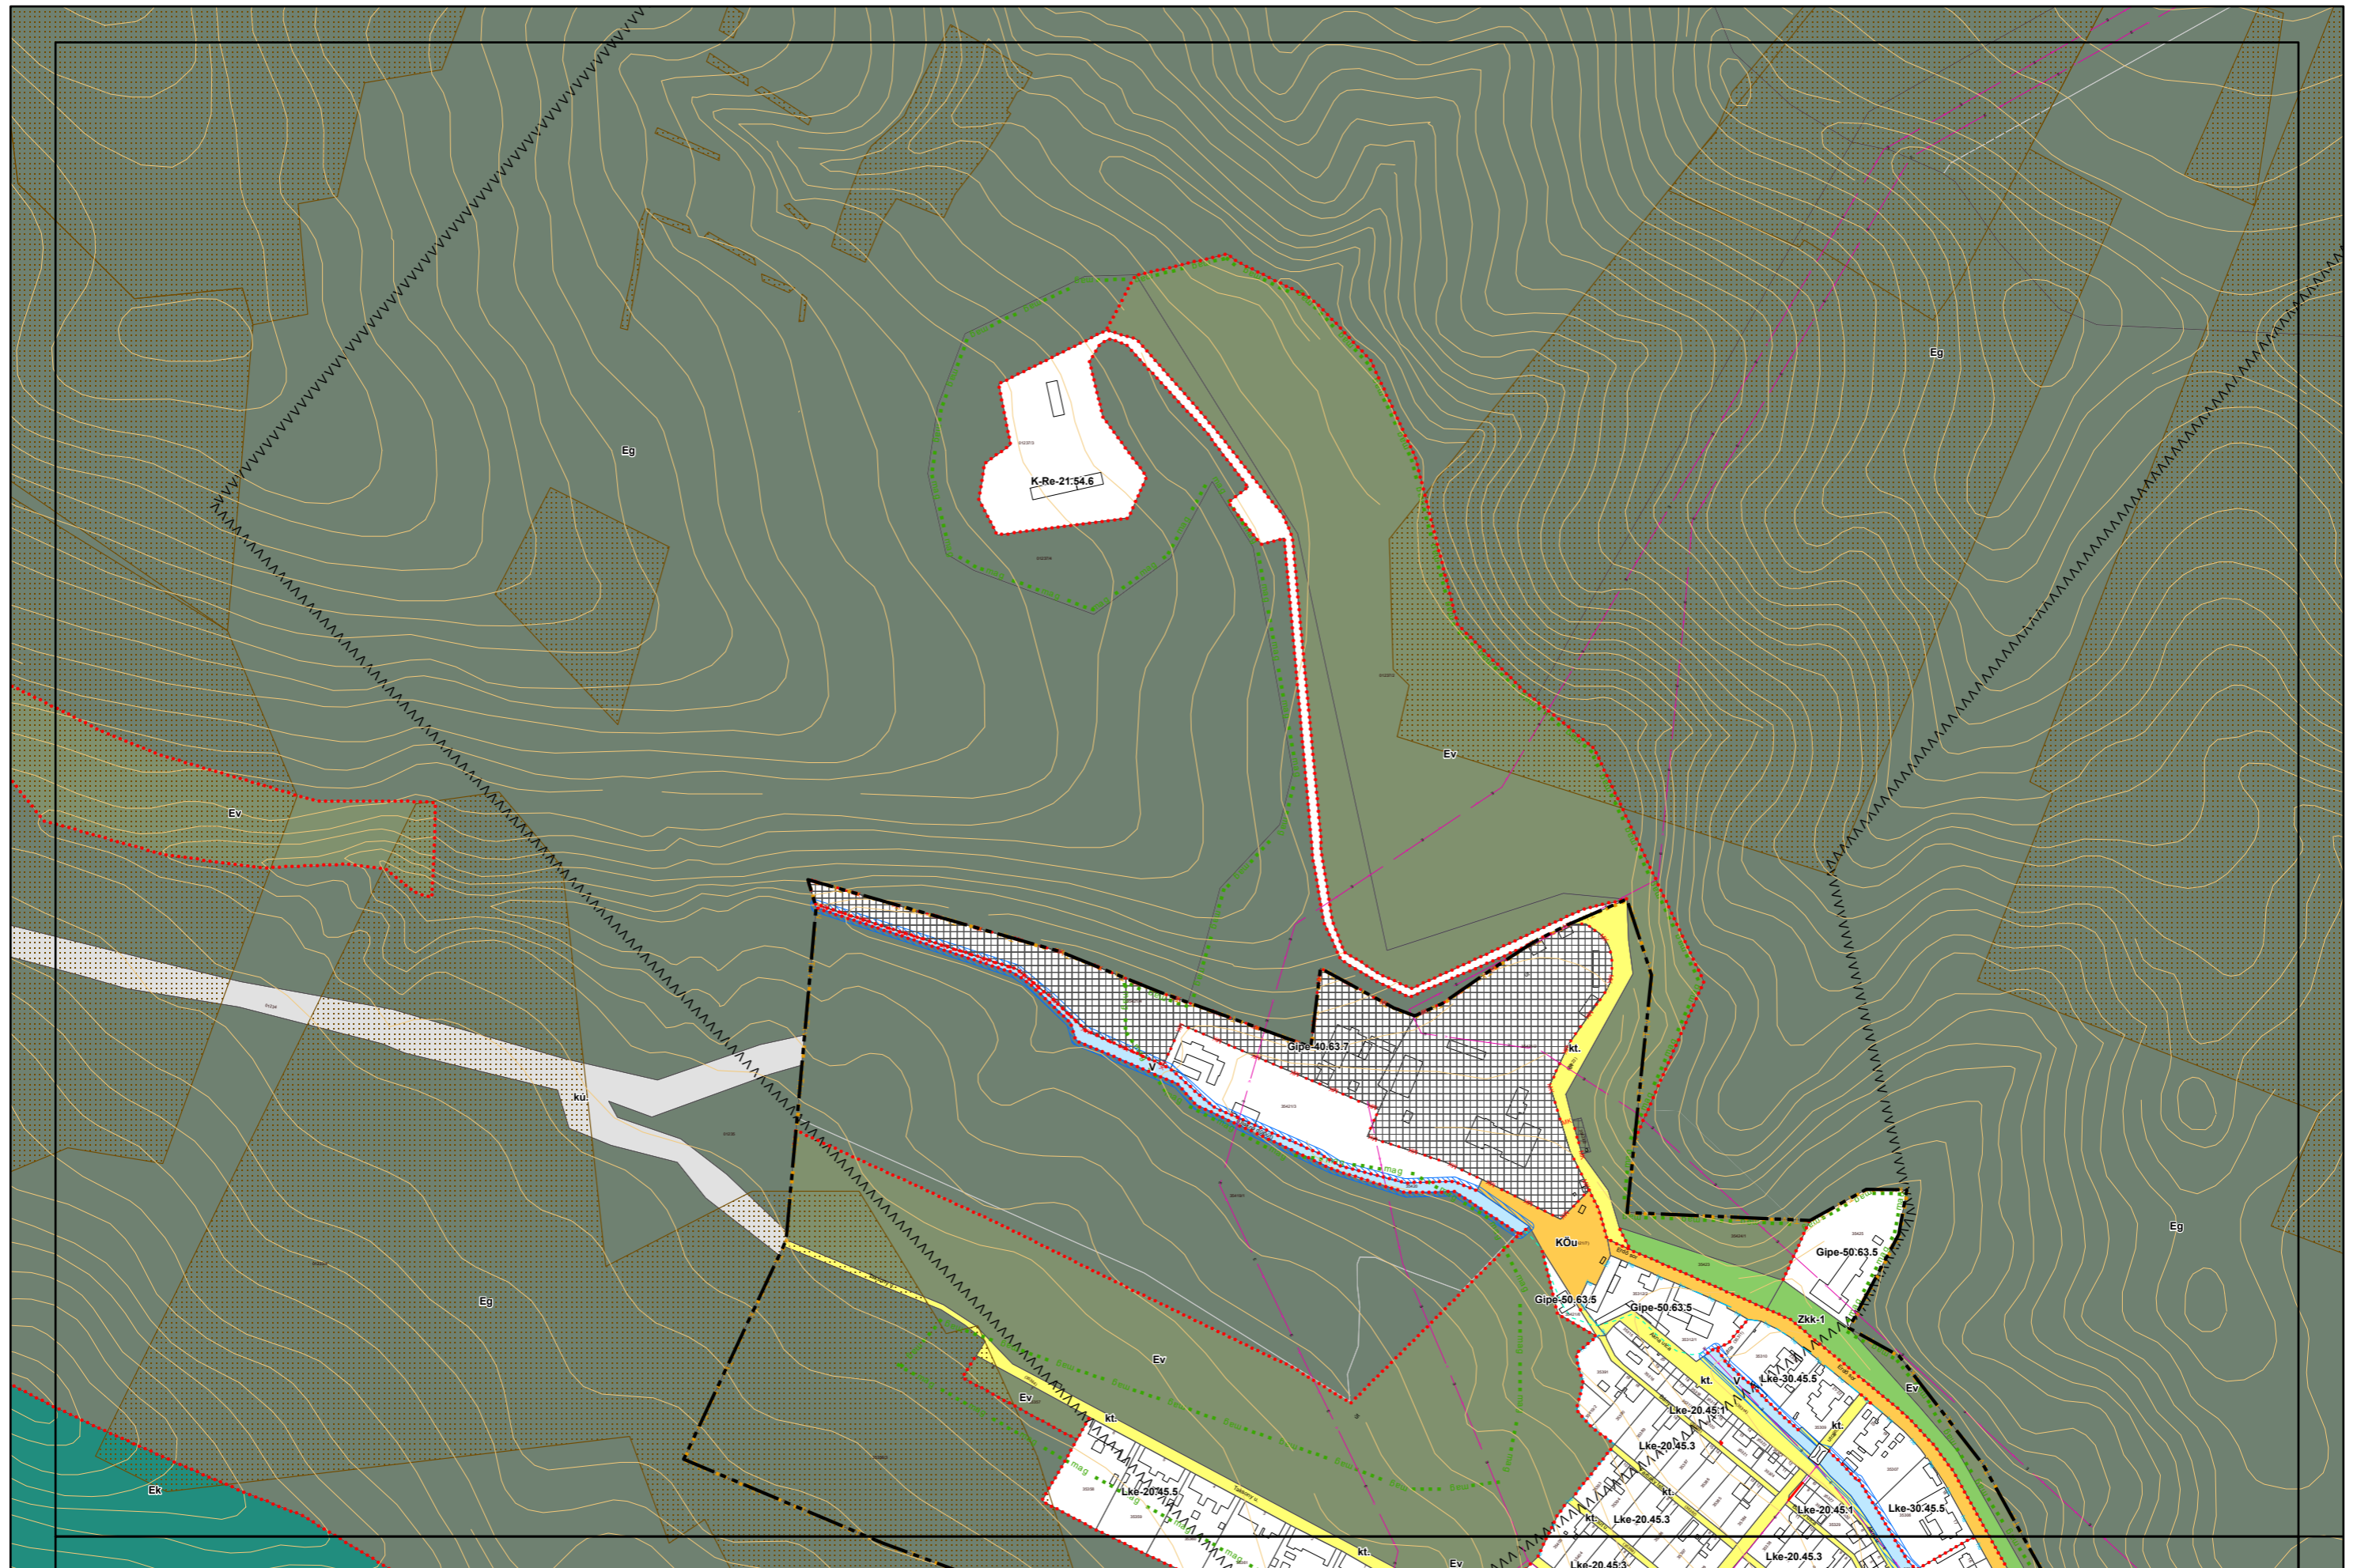

1. melléklet a 14/2024. (VI.21.) önkormányzati rendelethez

„5. melléklet a 38/2022. (XII. 16.) önkormányzati rendelethez

(A melléklet szövegét a(z) Belterületi\_szabályozási\_tervlapok\_módosítása.pdf elnevezésű fájl tartalmazza.)”

5. melléklet a 38/2022. (XII. 16.) önkormányzati rendelethez  
.../2024. (... ..) önkormányzati rendelettel módosított tervlap

# Miskolc Megyei Jogú Város Belterületi Szabályozási Terve M=1:4000

# Miskolc Megyei Jogú Város Belterületi Szabályozási Terve M=1:4000

Sajópetri