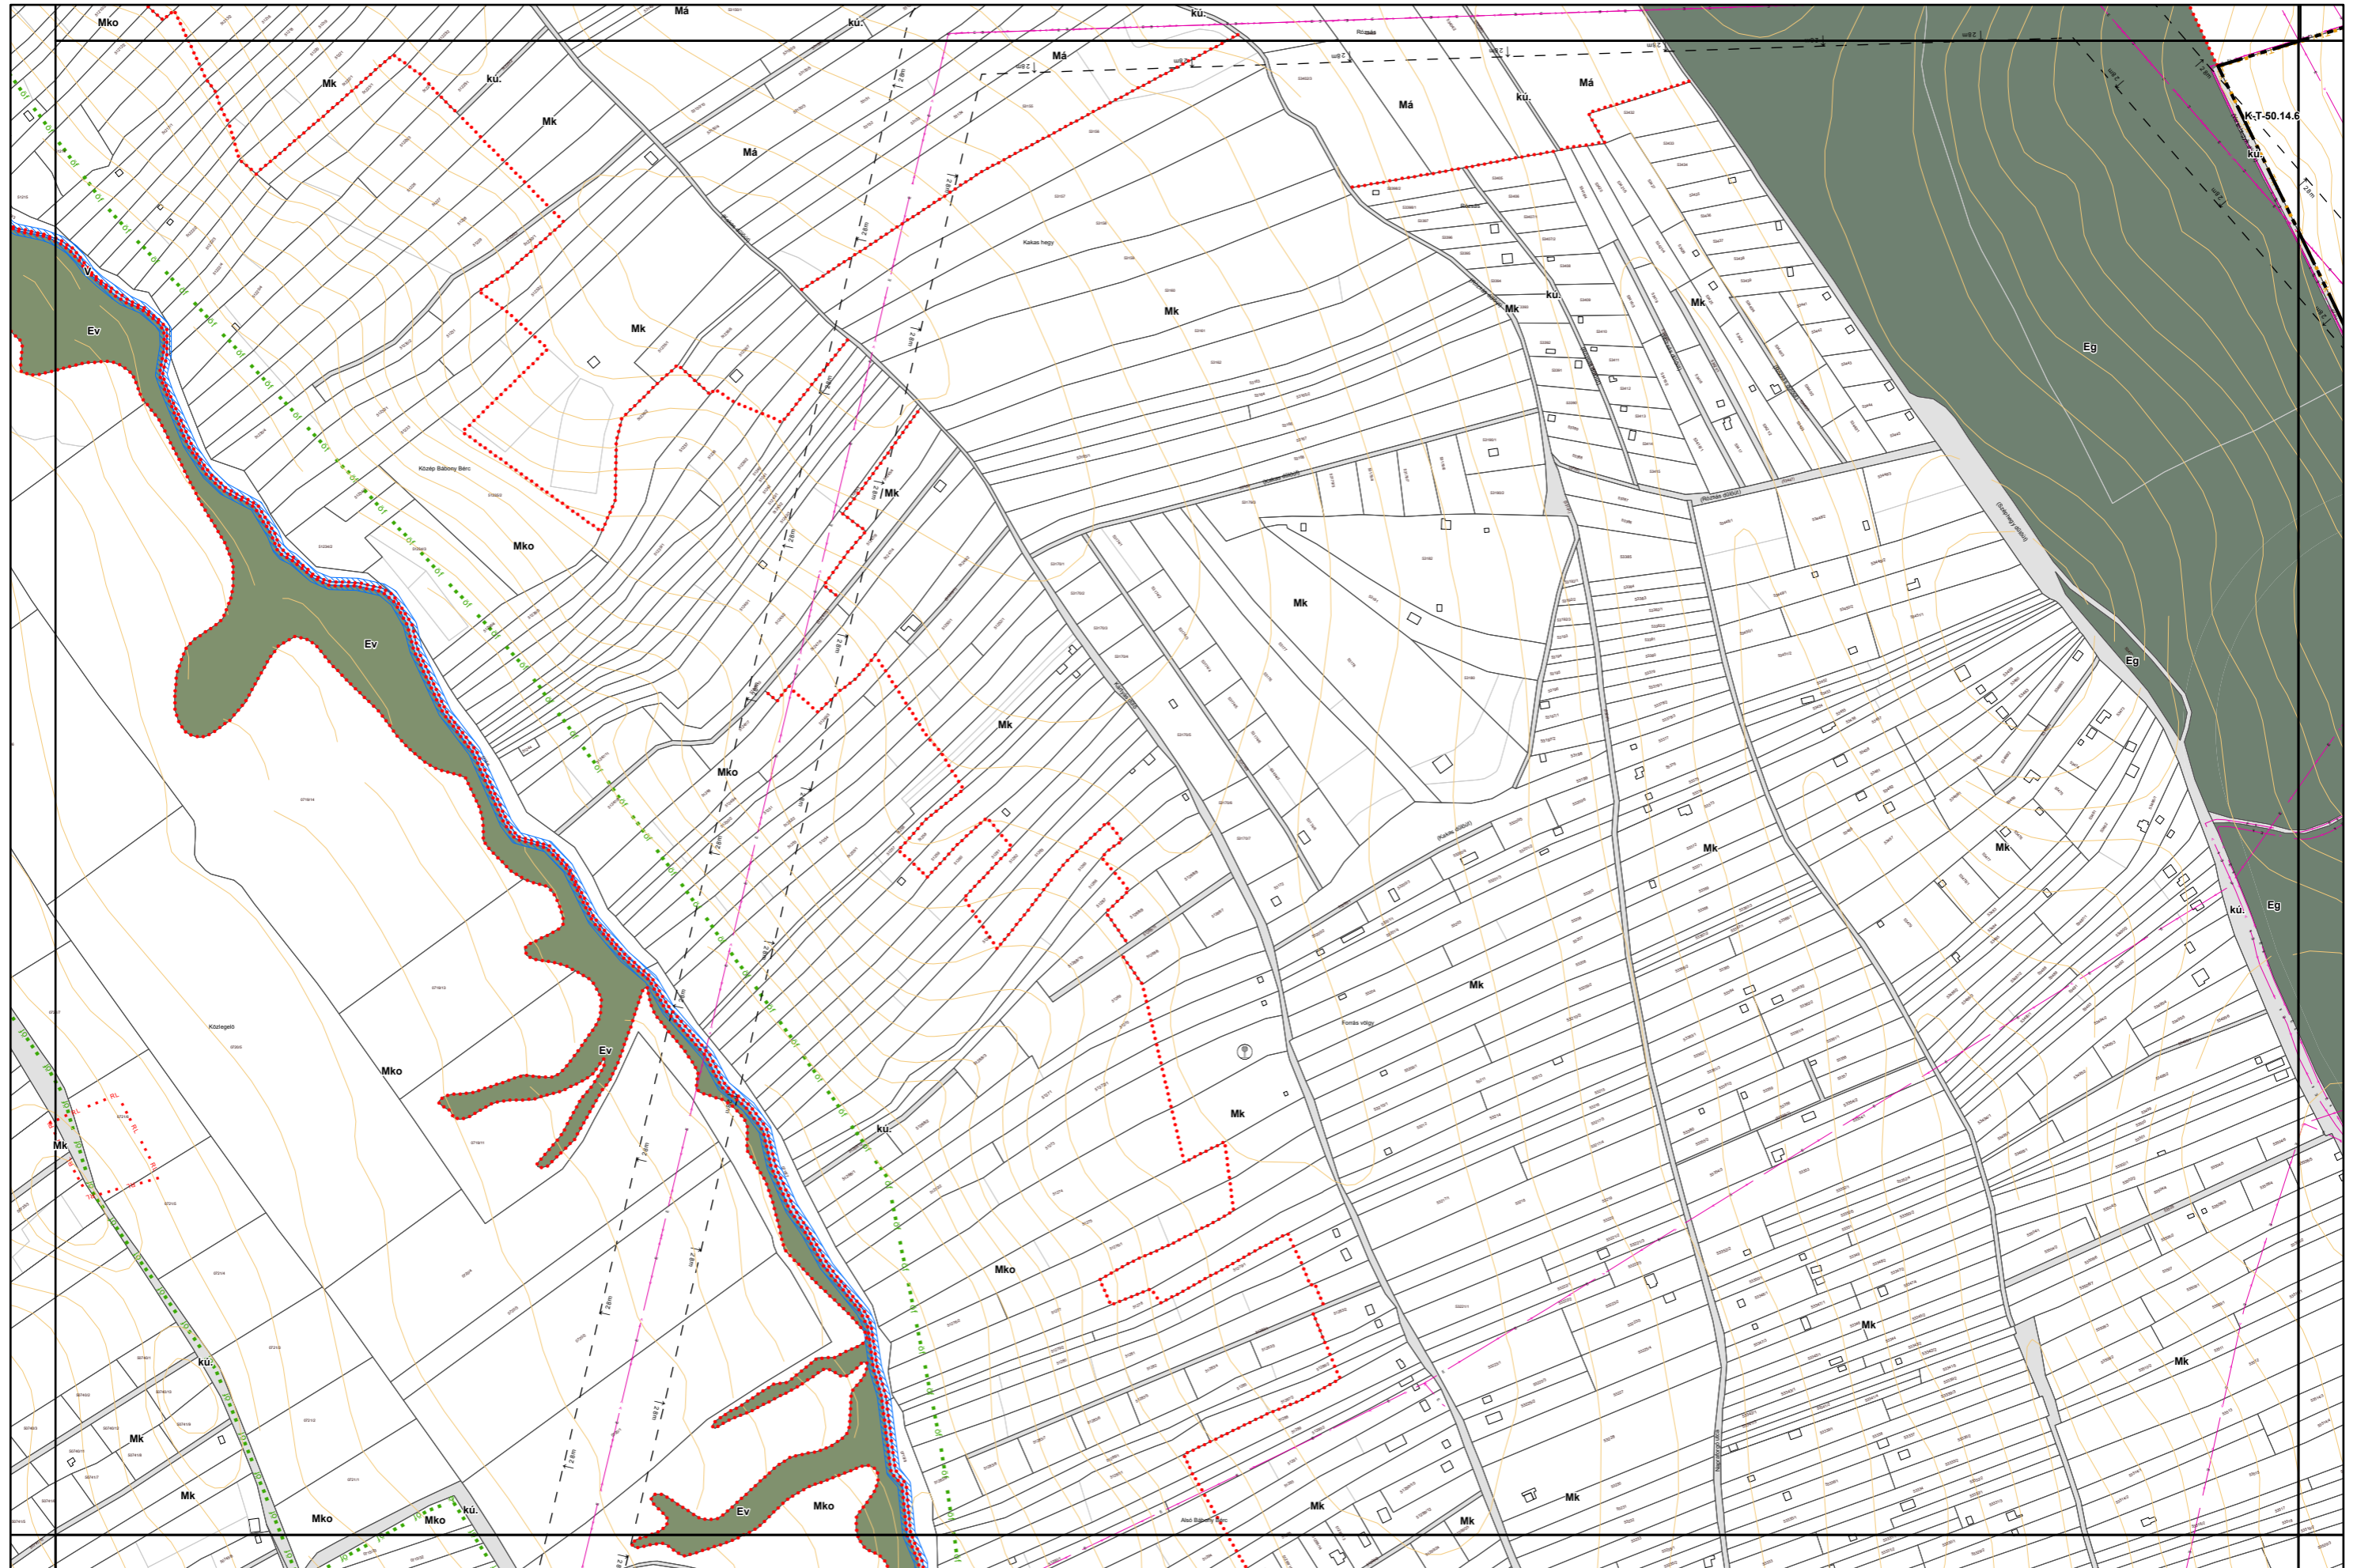

1. melléklet a 14/2024. (VI.21.) önkormányzati rendelethez

„5. melléklet a 38/2022. (XII. 16.) önkormányzati rendelethez

(A melléklet szövegét a(z) Belterületi\_szabályozási\_tervlapok\_módosítása.pdf elnevezésű fájl tartalmazza.)”

# Miskolc Megyei Jogú Város Belterületi Szabályozási Terve M=1:4000

Sajópetri