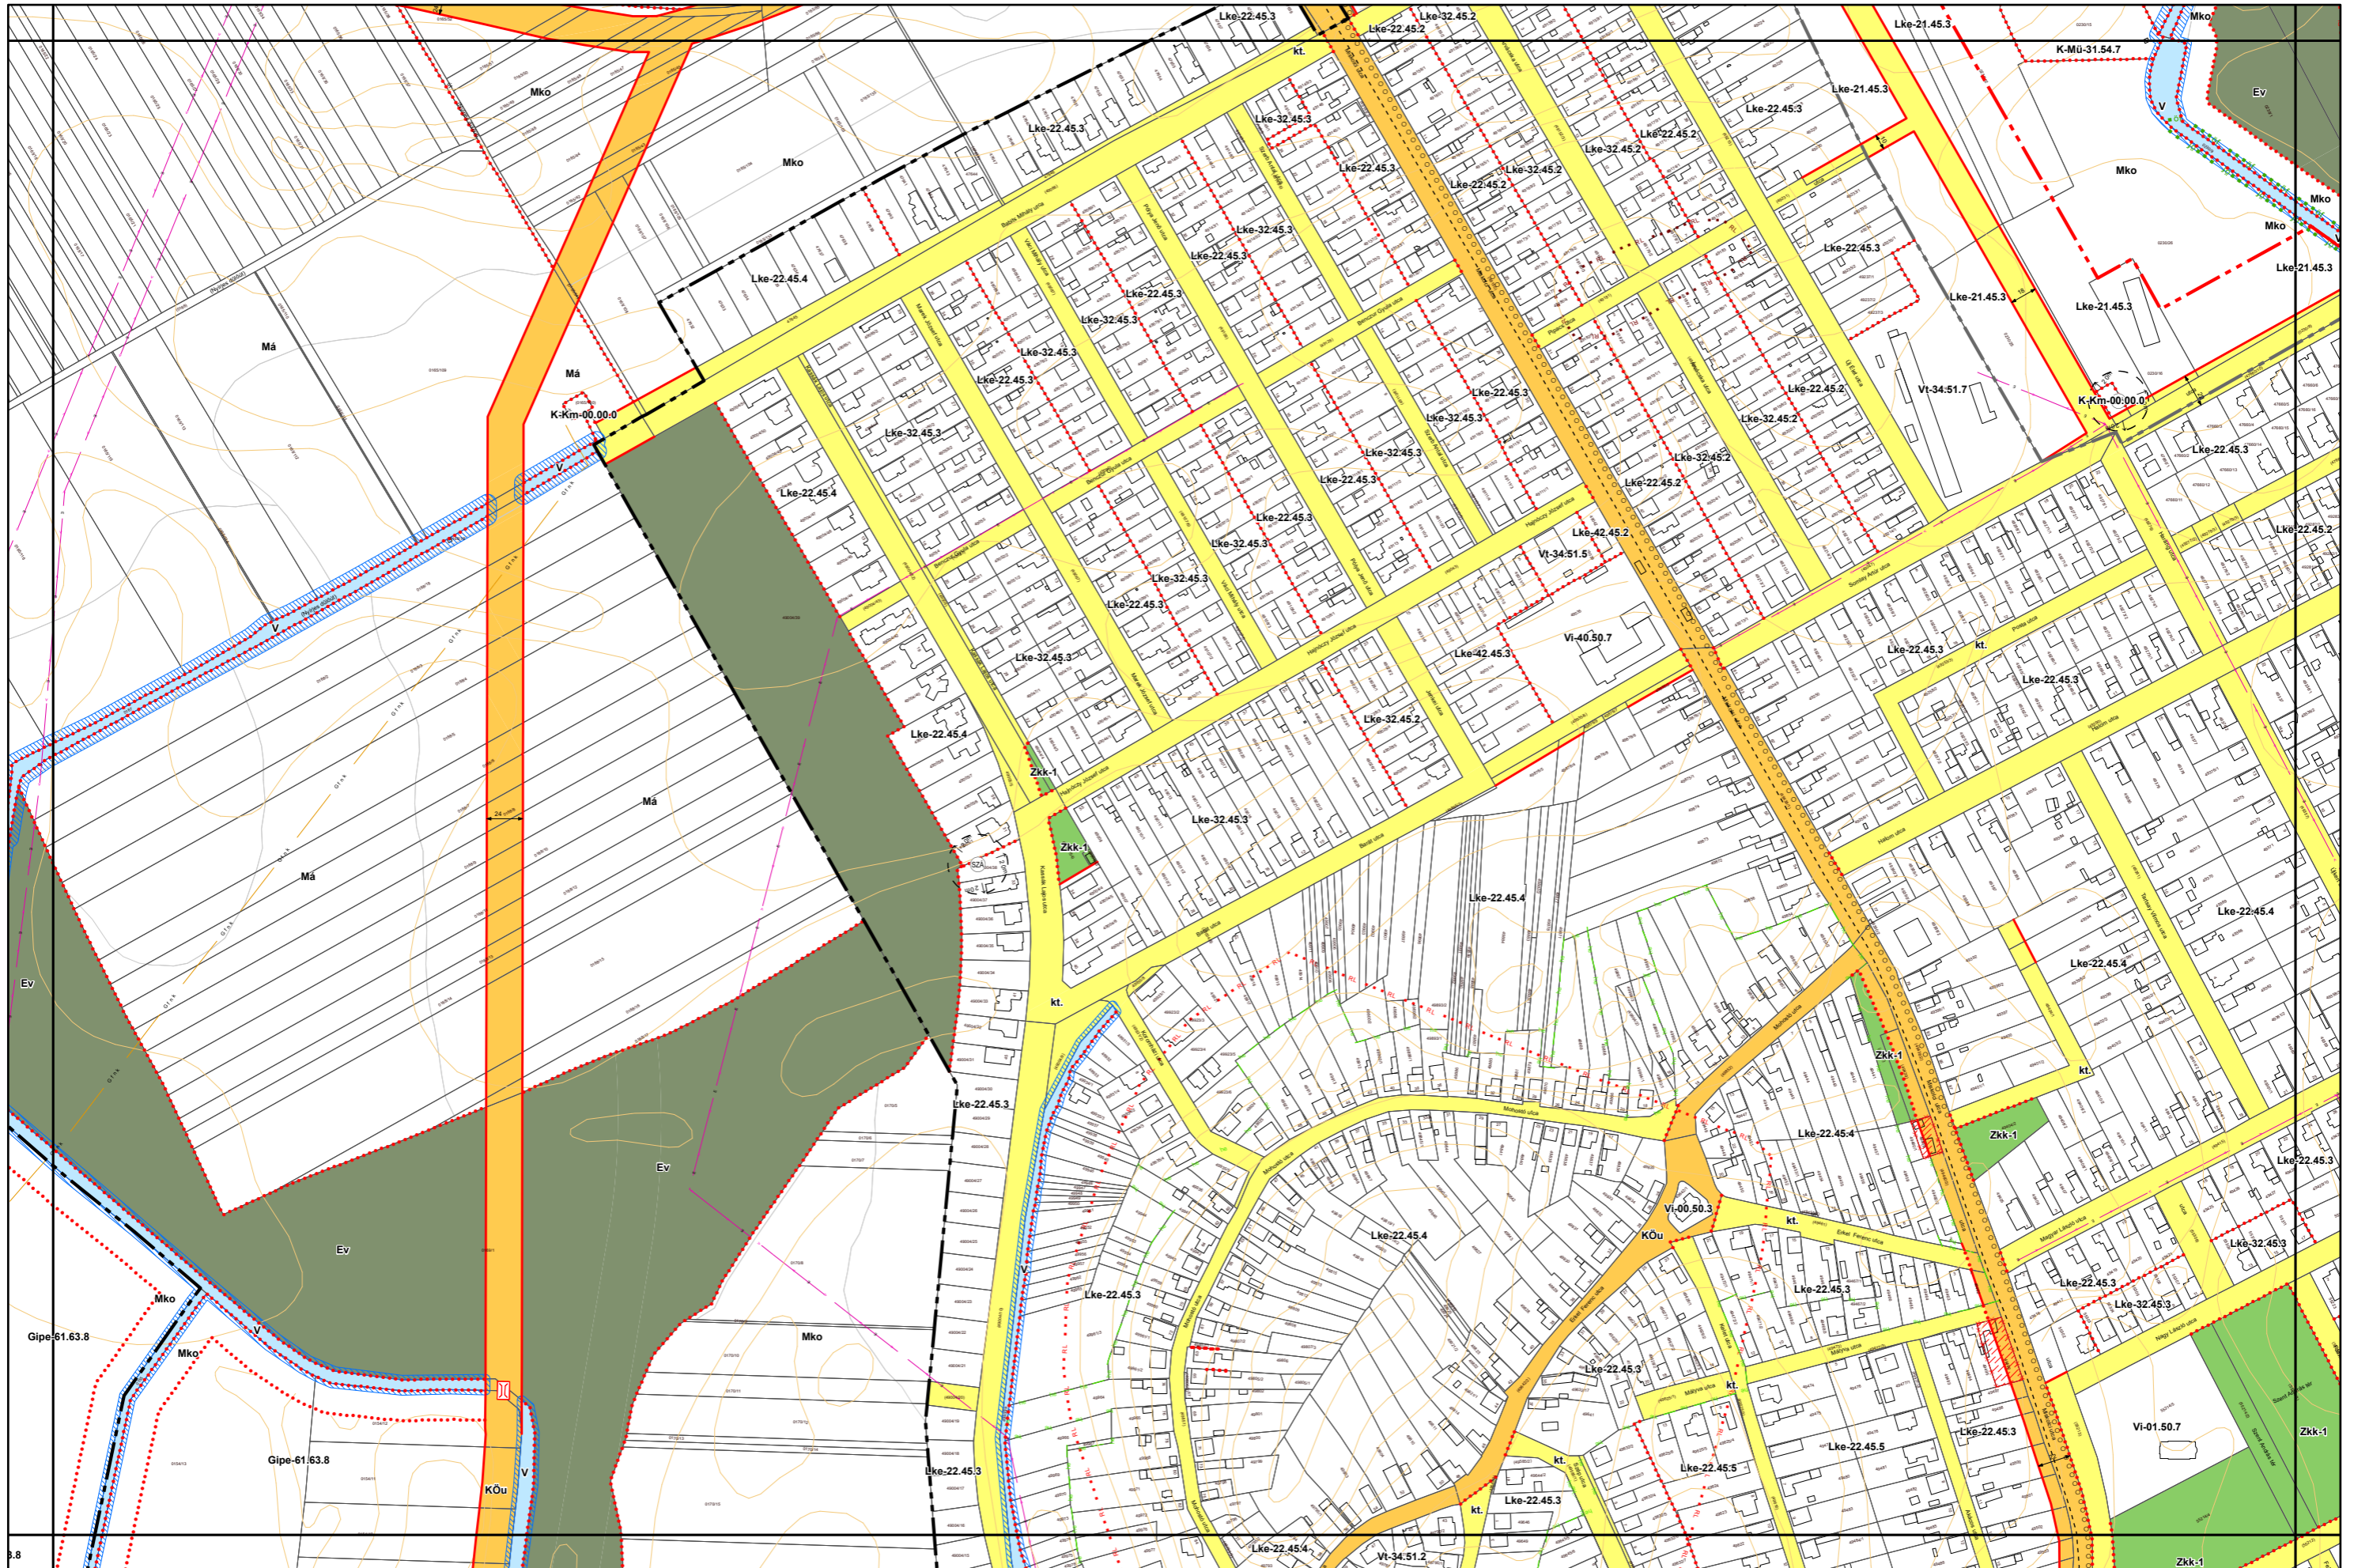

# Miskolc Megyei Jogú Város Belterületi Szabályozási Terve M=1:4000

# Miskolc Megyei Jogú Város Belterületi Szabályozási Terve M=1:4000

Sajópetri