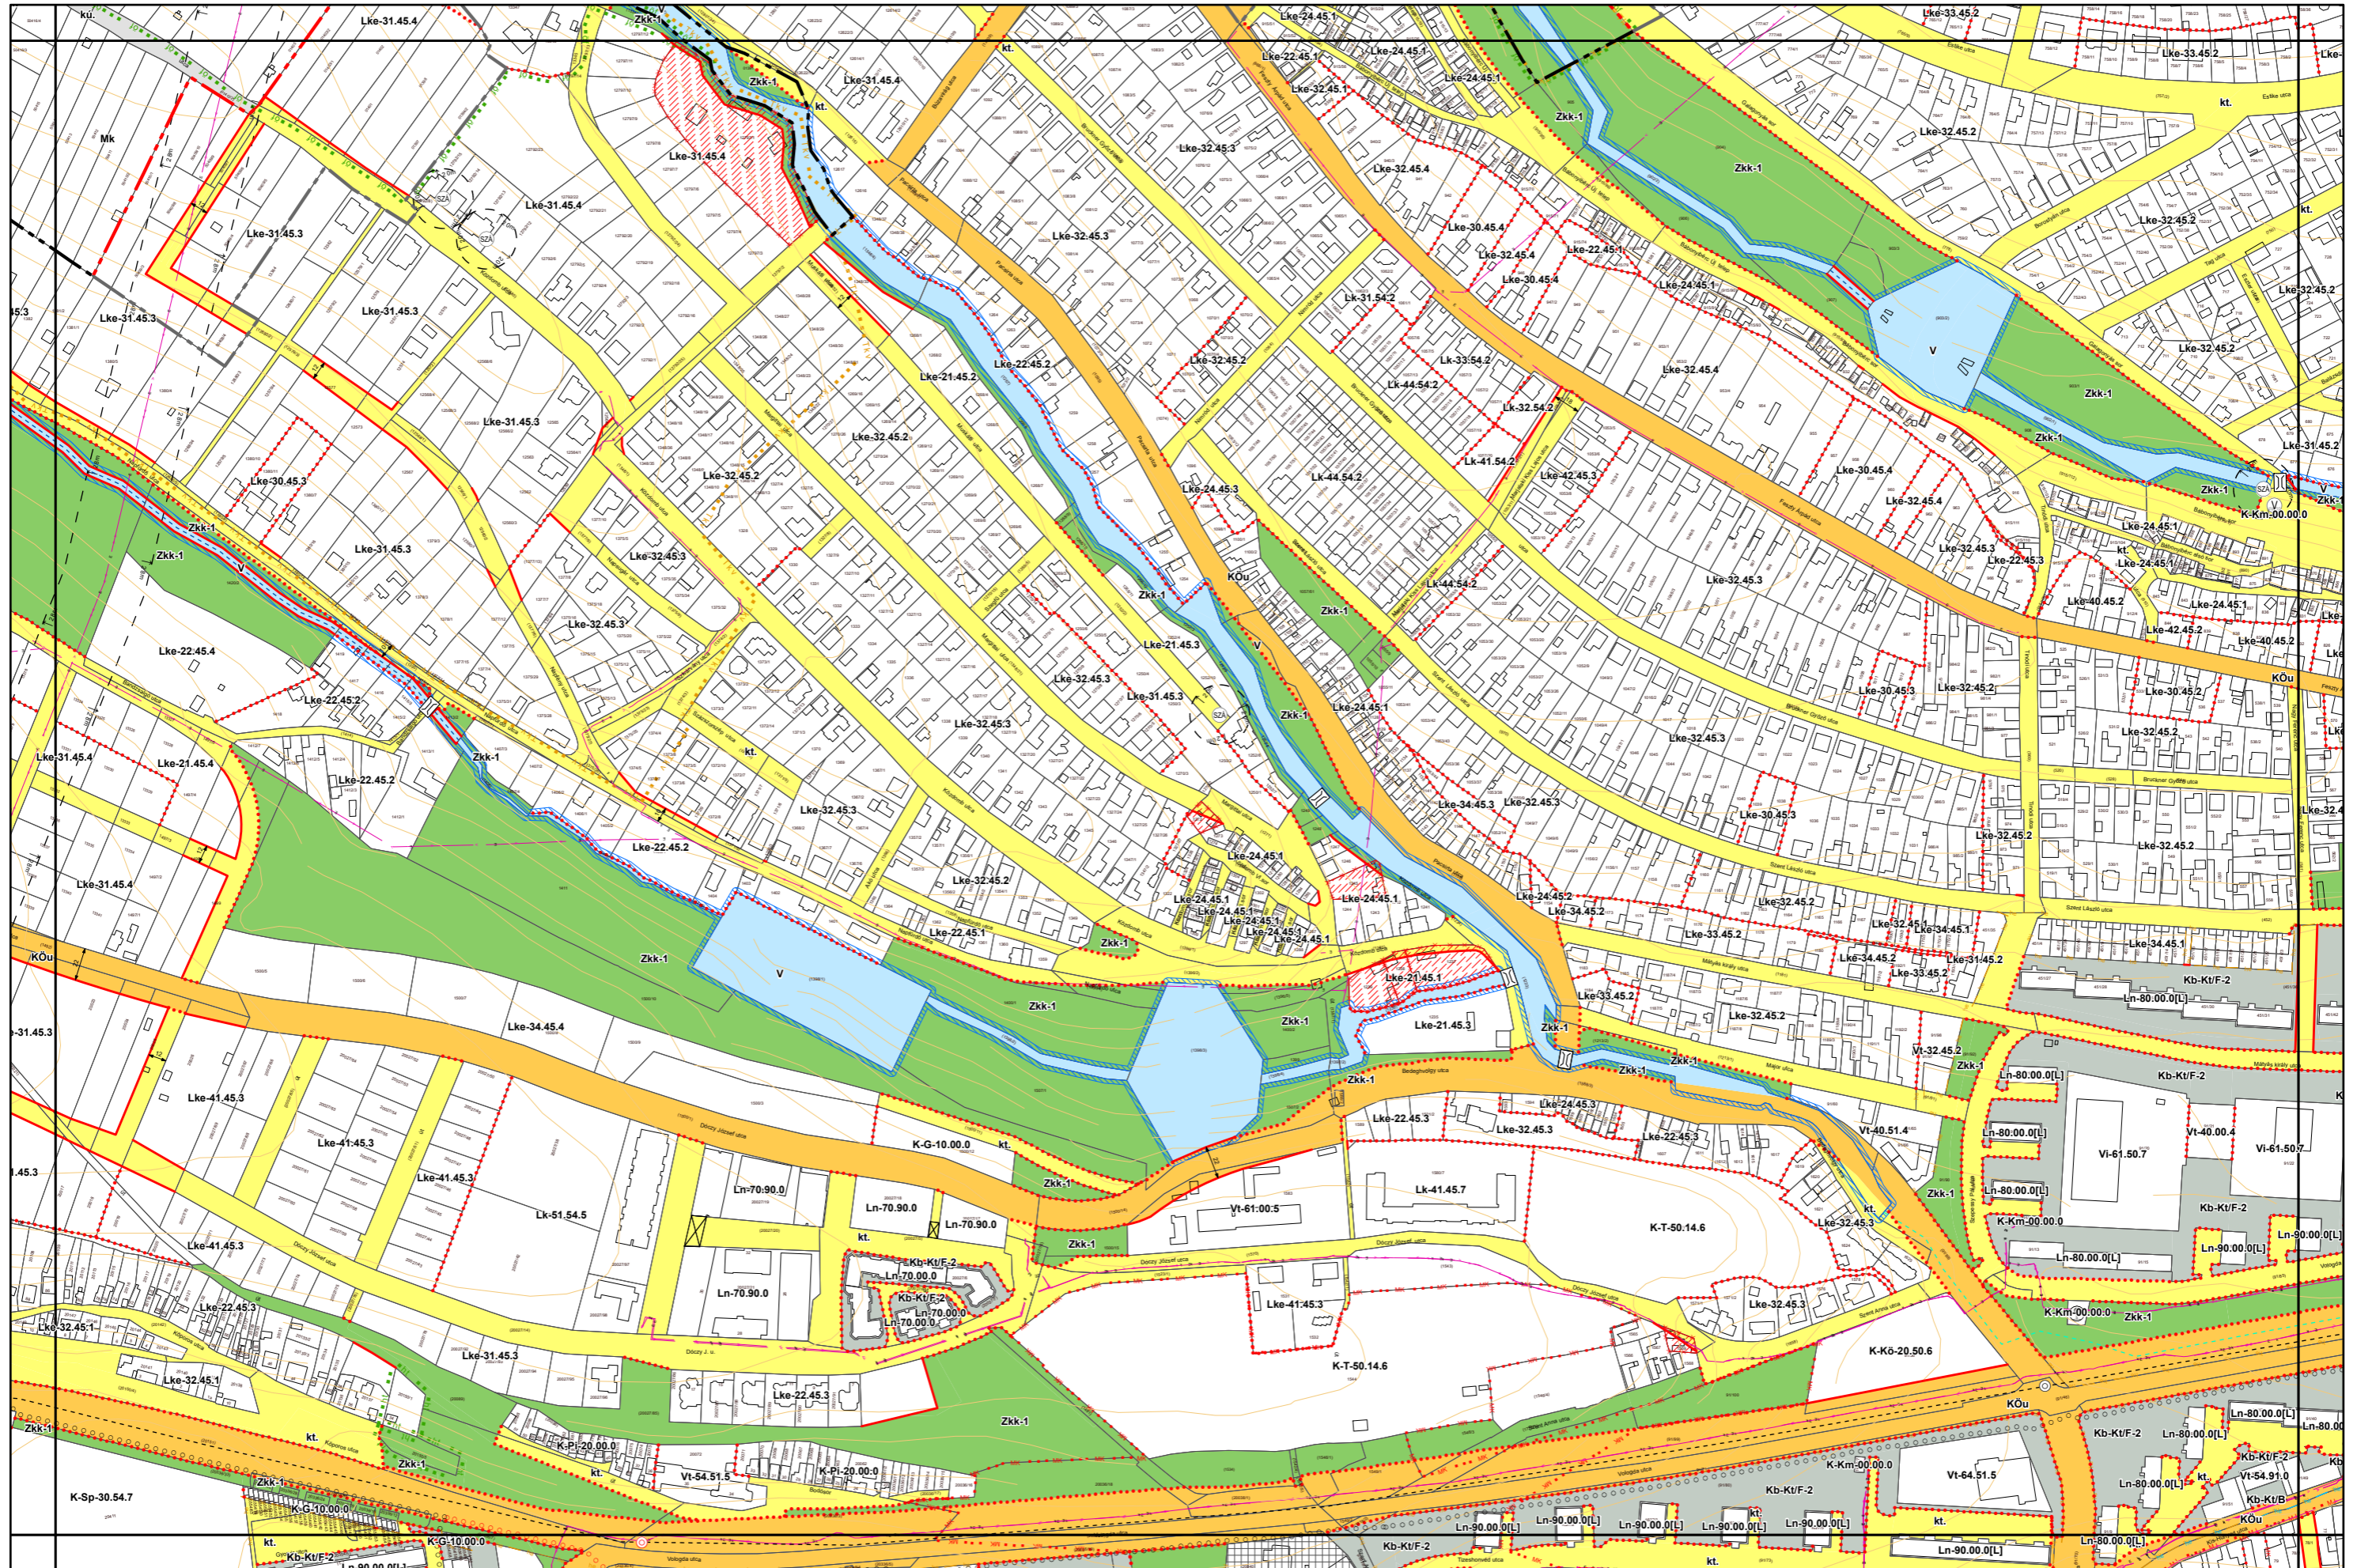

1. melléklet a 14/2024. (VI.21.) önkormányzati rendelethez

„5. melléklet a 38/2022. (XII. 16.) önkormányzati rendelethez

(A melléklet szövegét a(z) Belterületi\_szabályozási\_tervlapok\_módosítása.pdf elnevezésű fájl tartalmazza.)”

# Miskolc Megyei Jogú Város Belterületi Szabályozási Terve M=1:4000

Sajópetri