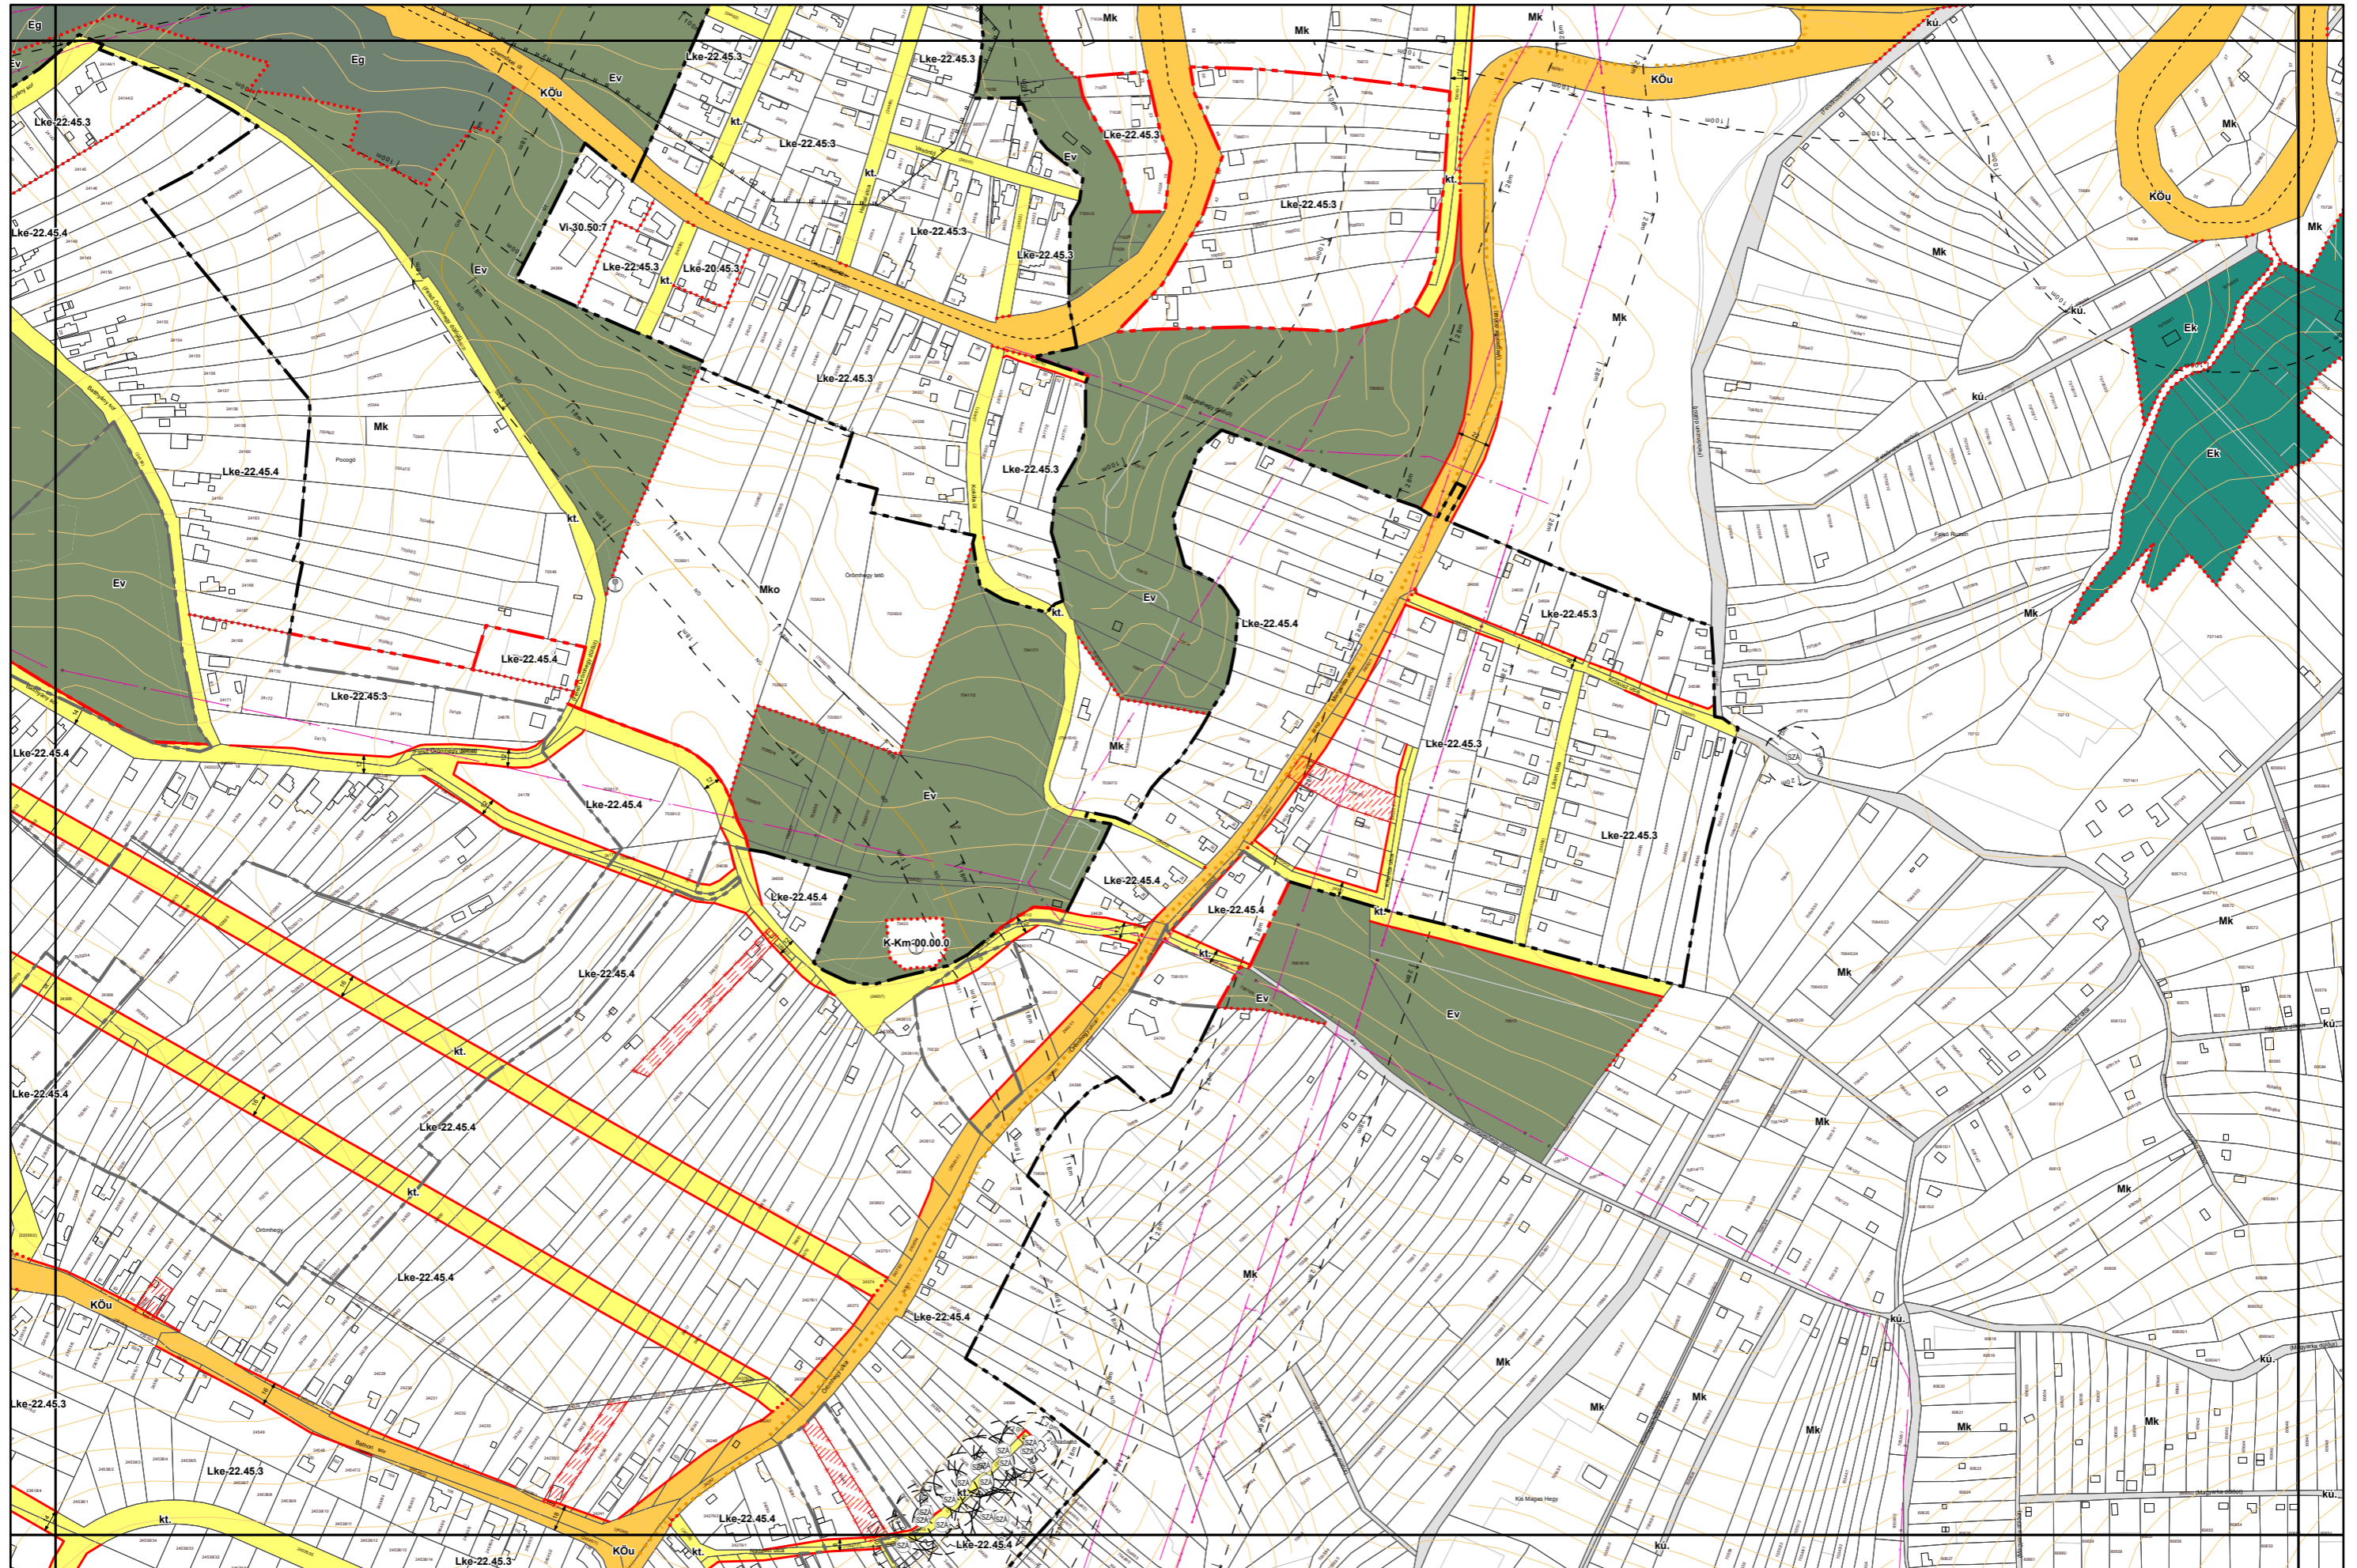

# Miskolc Megyei Jogú Város Belterületi Szabályozási Terve M=1:4000

Sajópetri