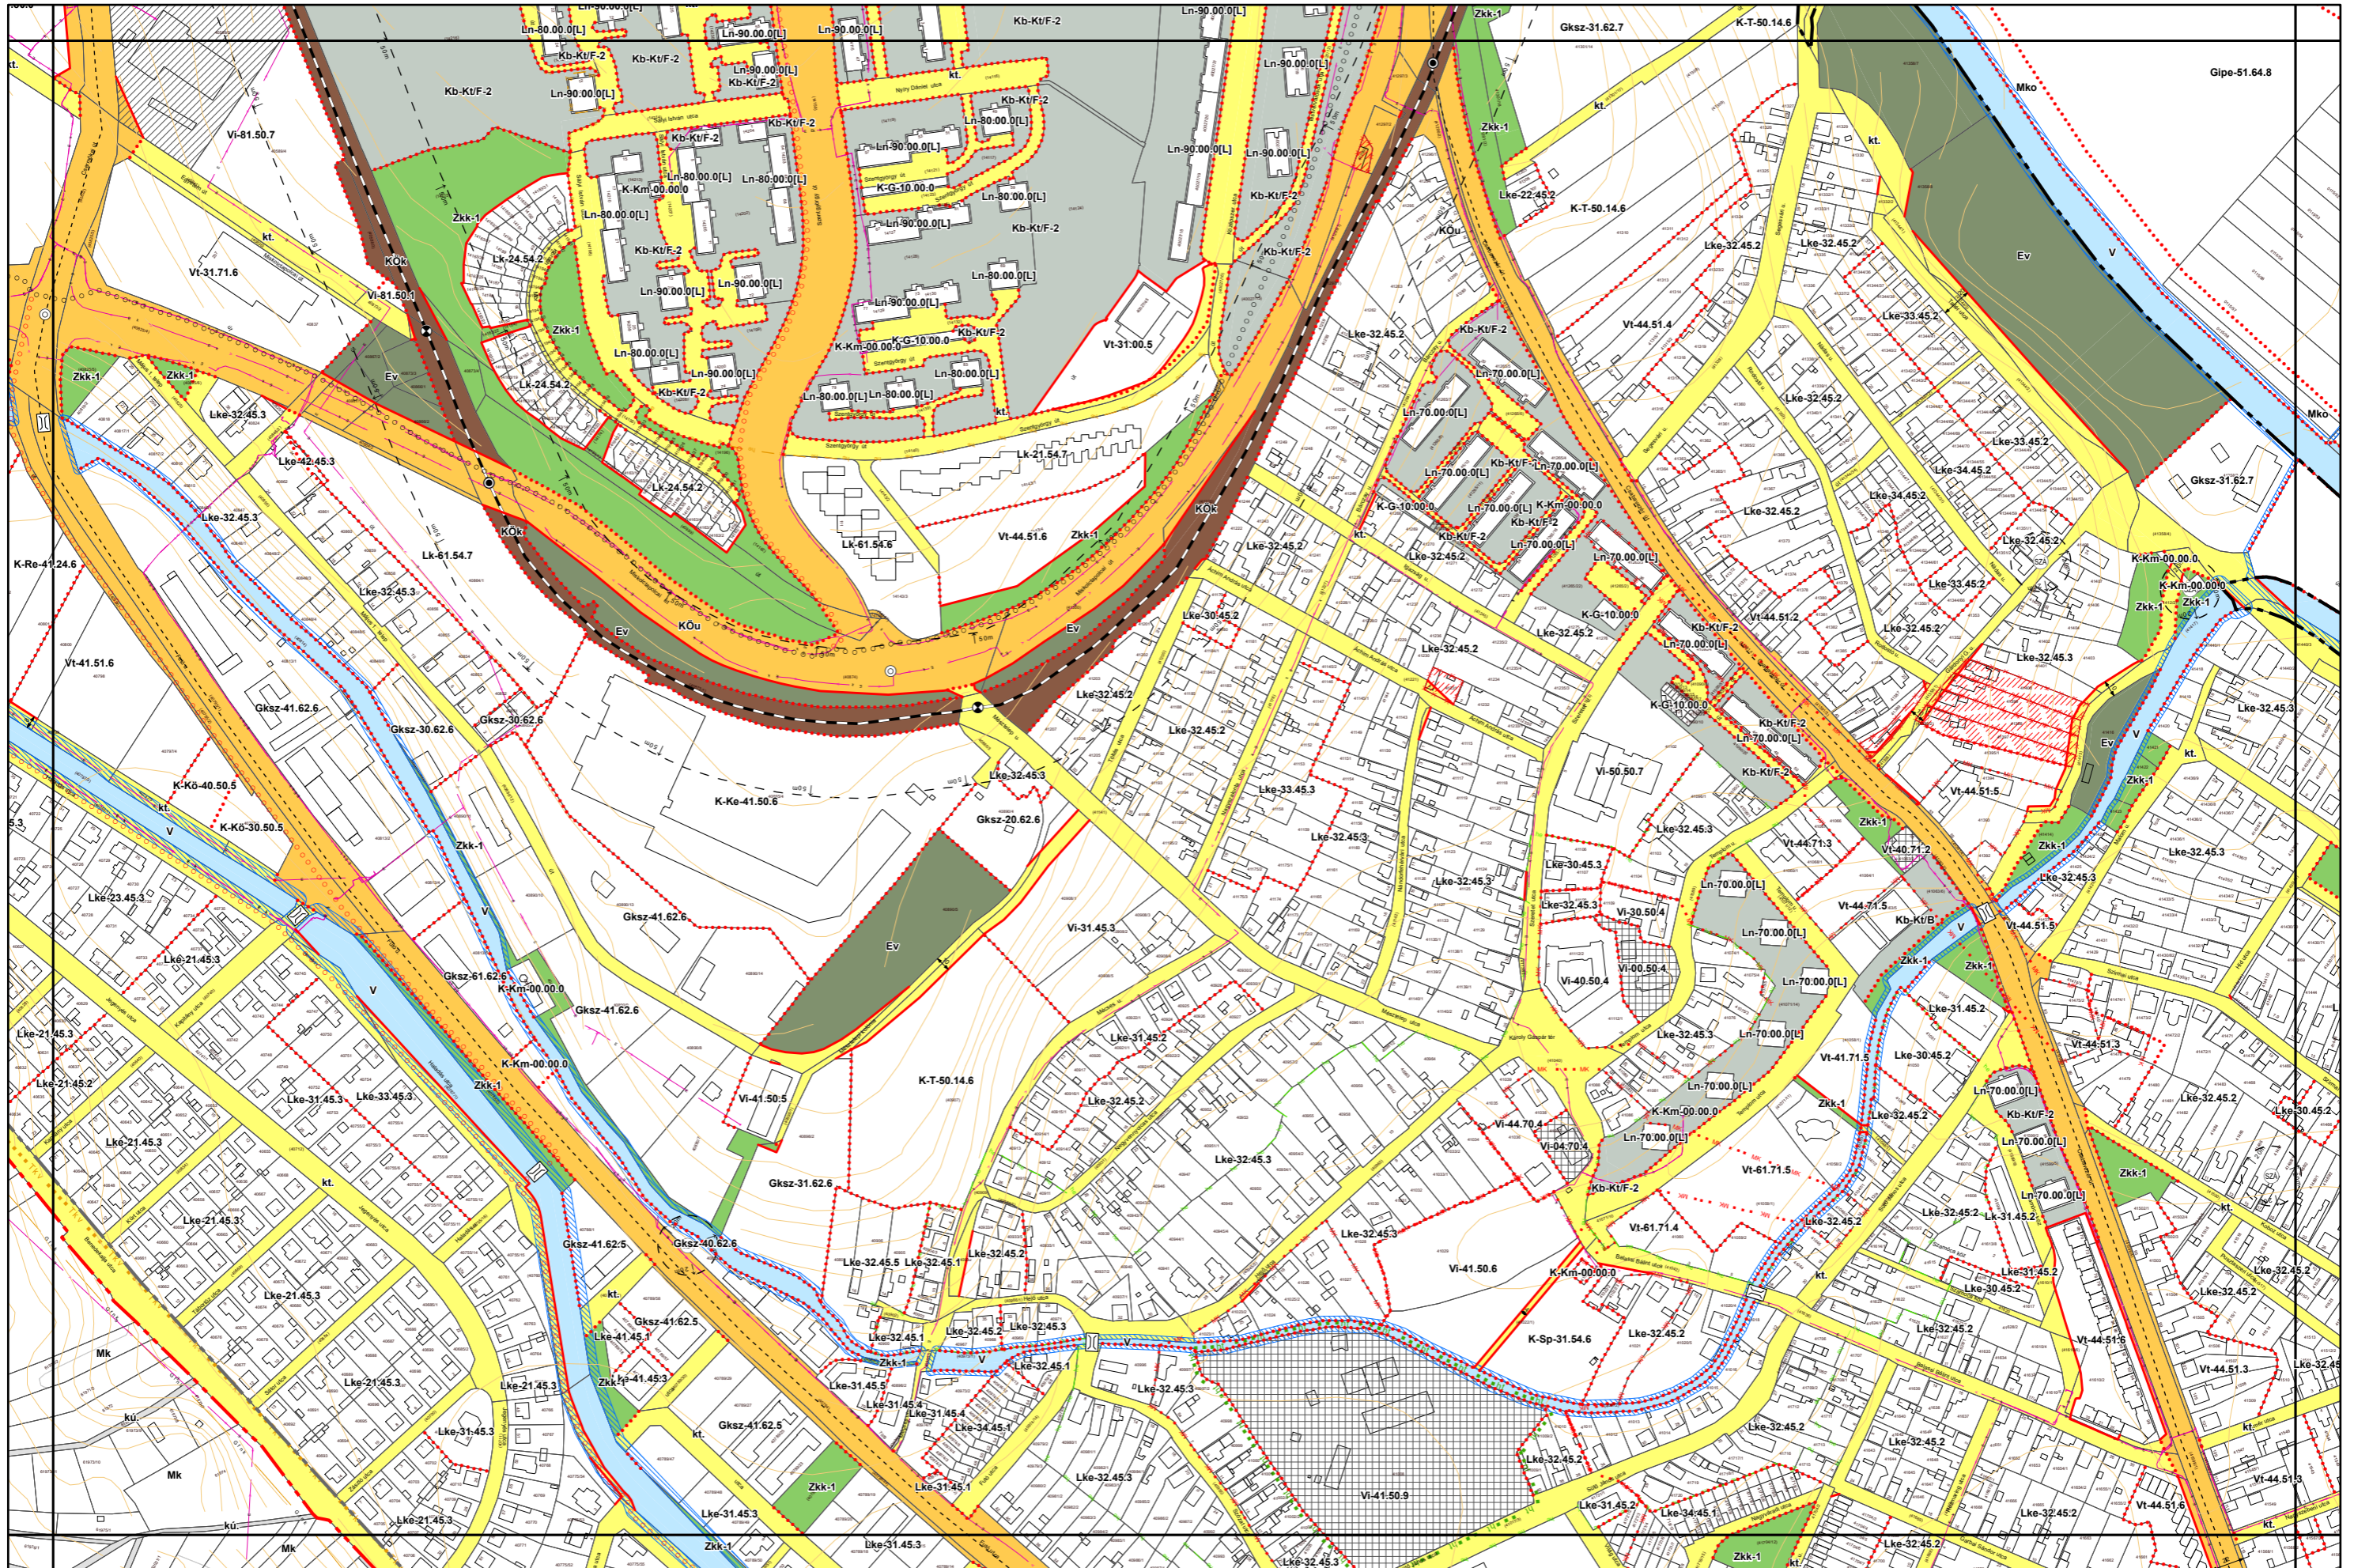

# Miskolc Megyei Jogú Város Belterületi Szabályozási Terve M=1:4000

Sajópetri