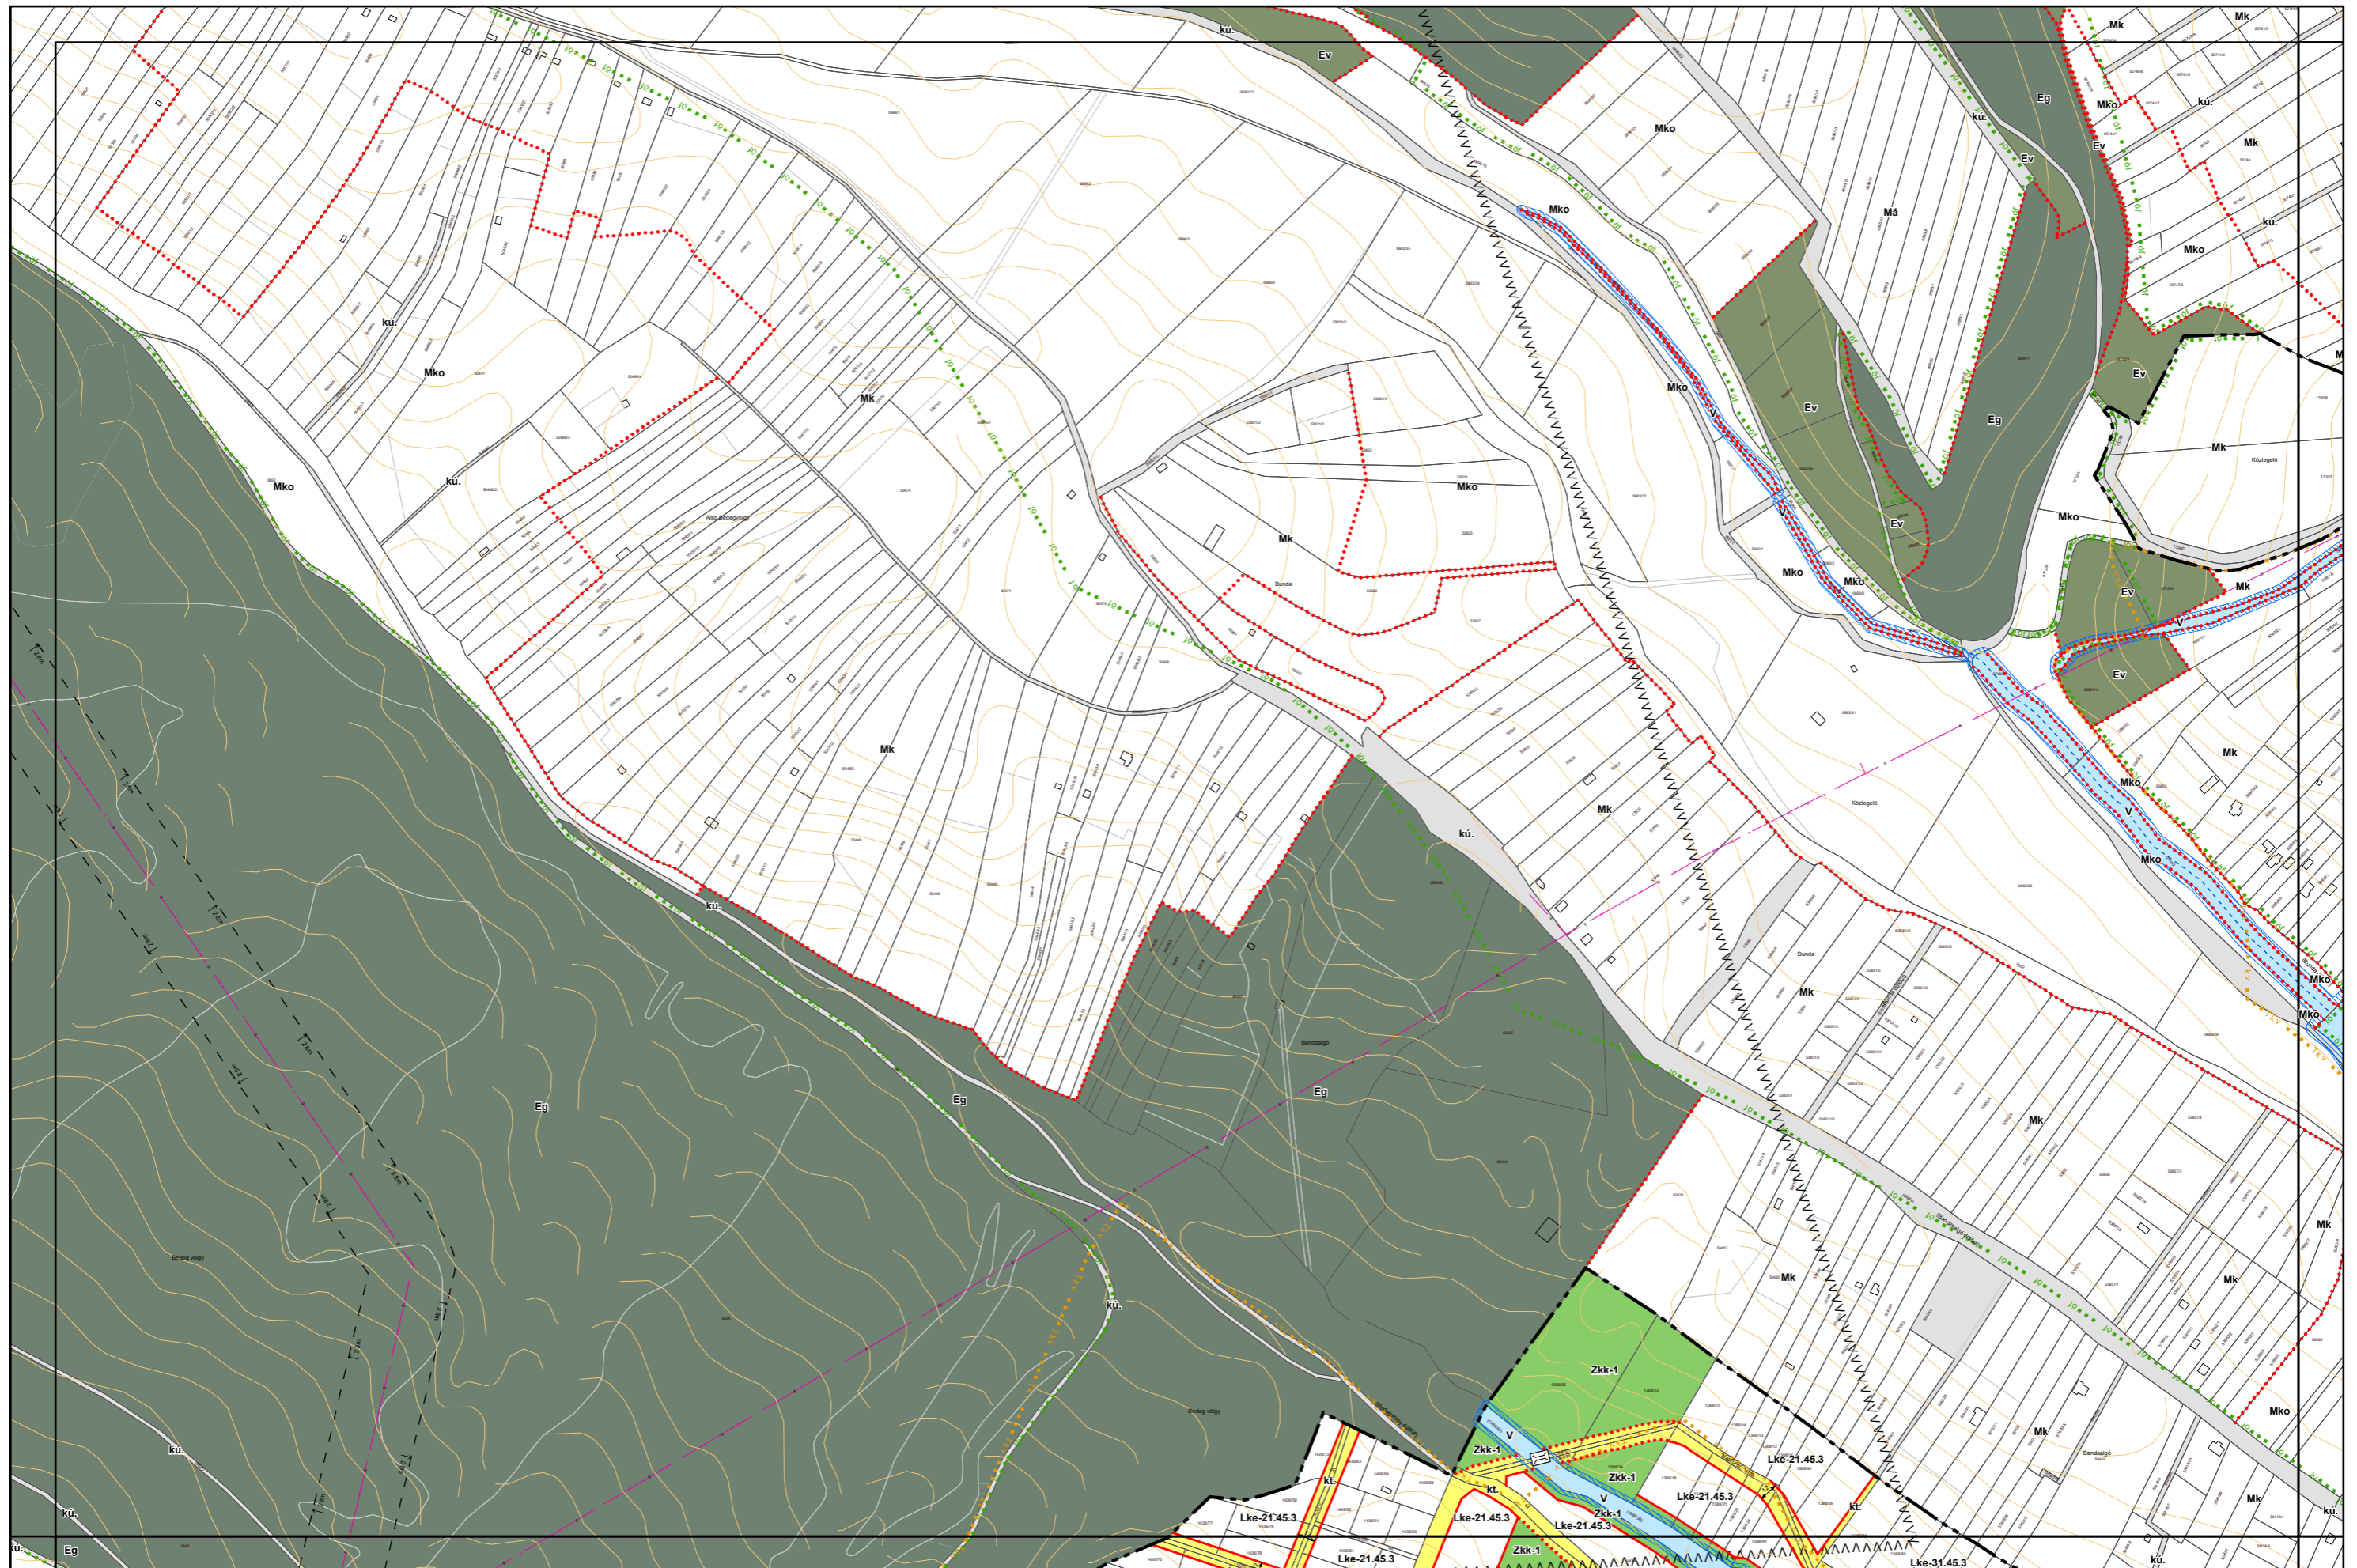

1. melléklet a 14/2024. (VI.21.) önkormányzati rendelethez

„5. melléklet a 38/2022. (XII. 16.) önkormányzati rendelethez

(A melléklet szövegét a(z) Belterületi\_szabályozási\_tervlapok\_módosítása.pdf elnevezésű fájl tartalmazza.)”

5. melléklet a 38/2022. (XII. 16.) önkormányzati rendelethez  
.../2024. (... ..) önkormányzati rendelettel módosított tervlap

# Miskolc Megyei Jogú Város Belterületi Szabályozási Terve M=1:4000

# Miskolc Megyei Jogú Város Belterületi Szabályozási Terve M=1:4000

Sajópetri