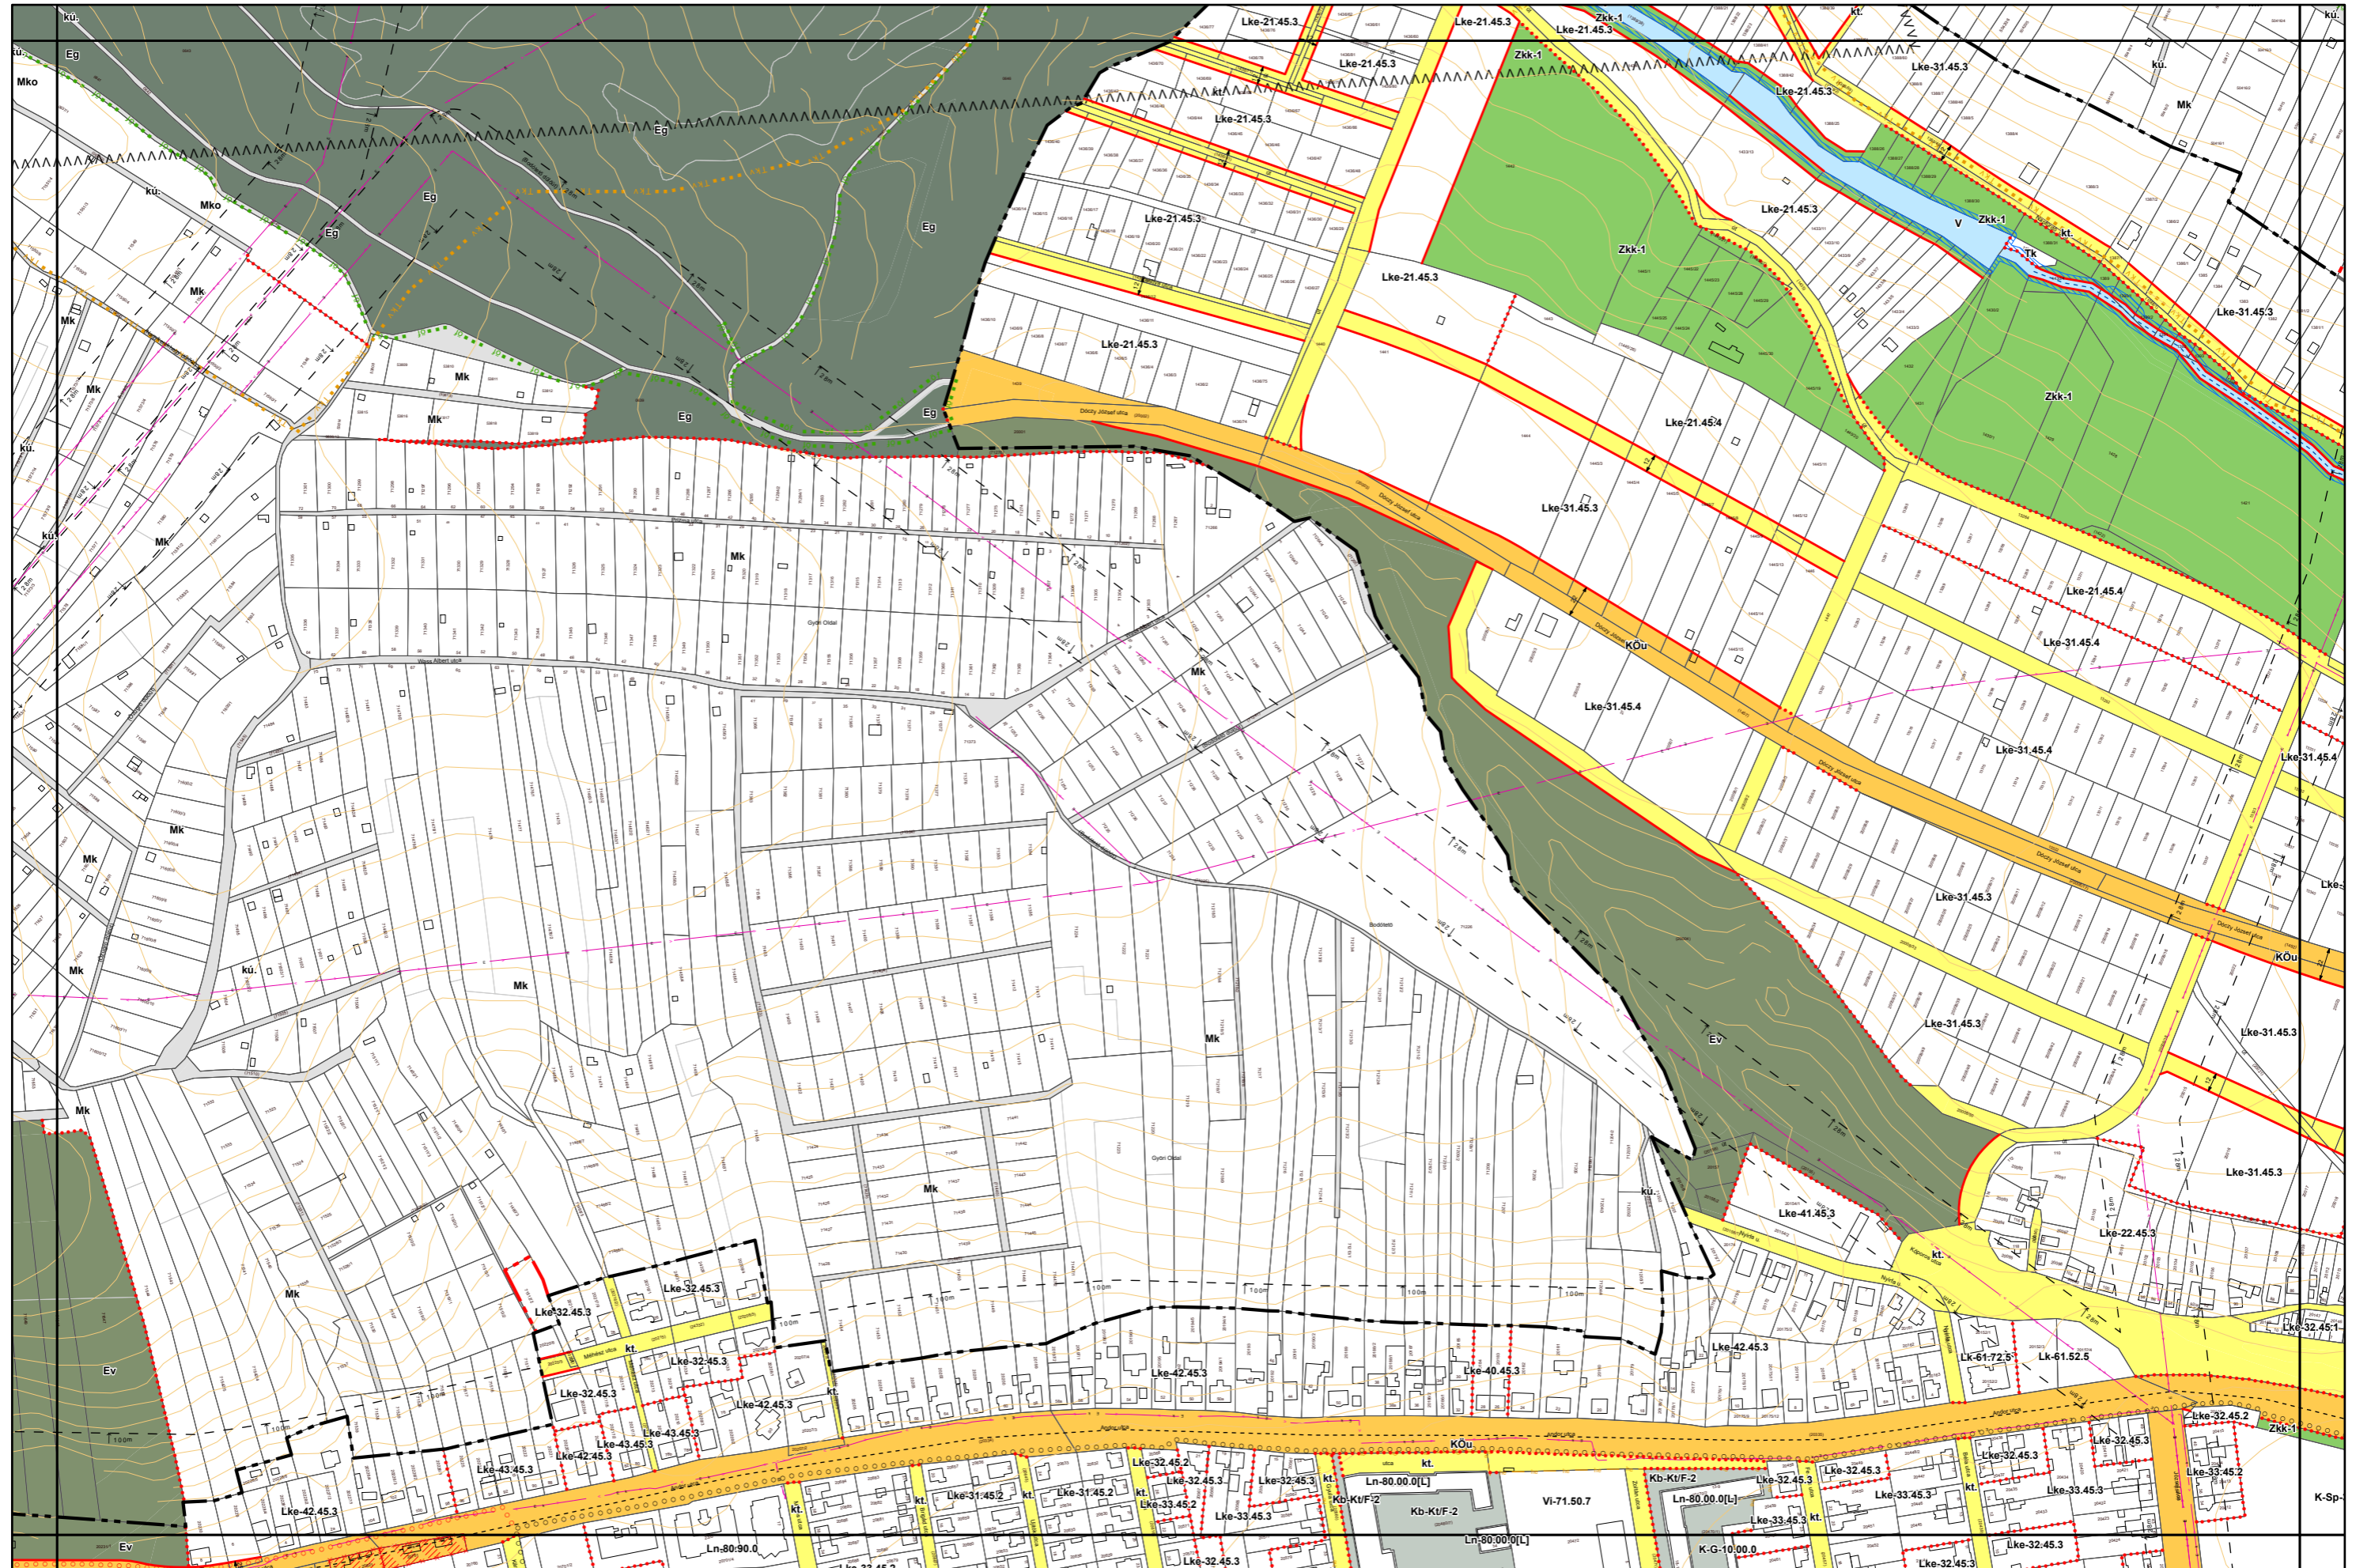

1. melléklet a 14/2024. (VI.21.) önkormányzati rendelethez

„5. melléklet a 38/2022. (XII. 16.) önkormányzati rendelethez

(A melléklet szövegét a(z) Belterületi\_szabályozási\_tervlapok\_módosítása.pdf elnevezésű fájl tartalmazza.)”

5. melléklet a 38/2022. (XII. 16.) önkormányzati rendelethez  
.../2024. (... ..) önkormányzati rendelettel módosított tervlap

# Miskolc Megyei Jogú Város Belterületi Szabályozási Terve M=1:4000

# Miskolc Megyei Jogú Város Belterületi Szabályozási Terve M=1:4000

Sajópetri