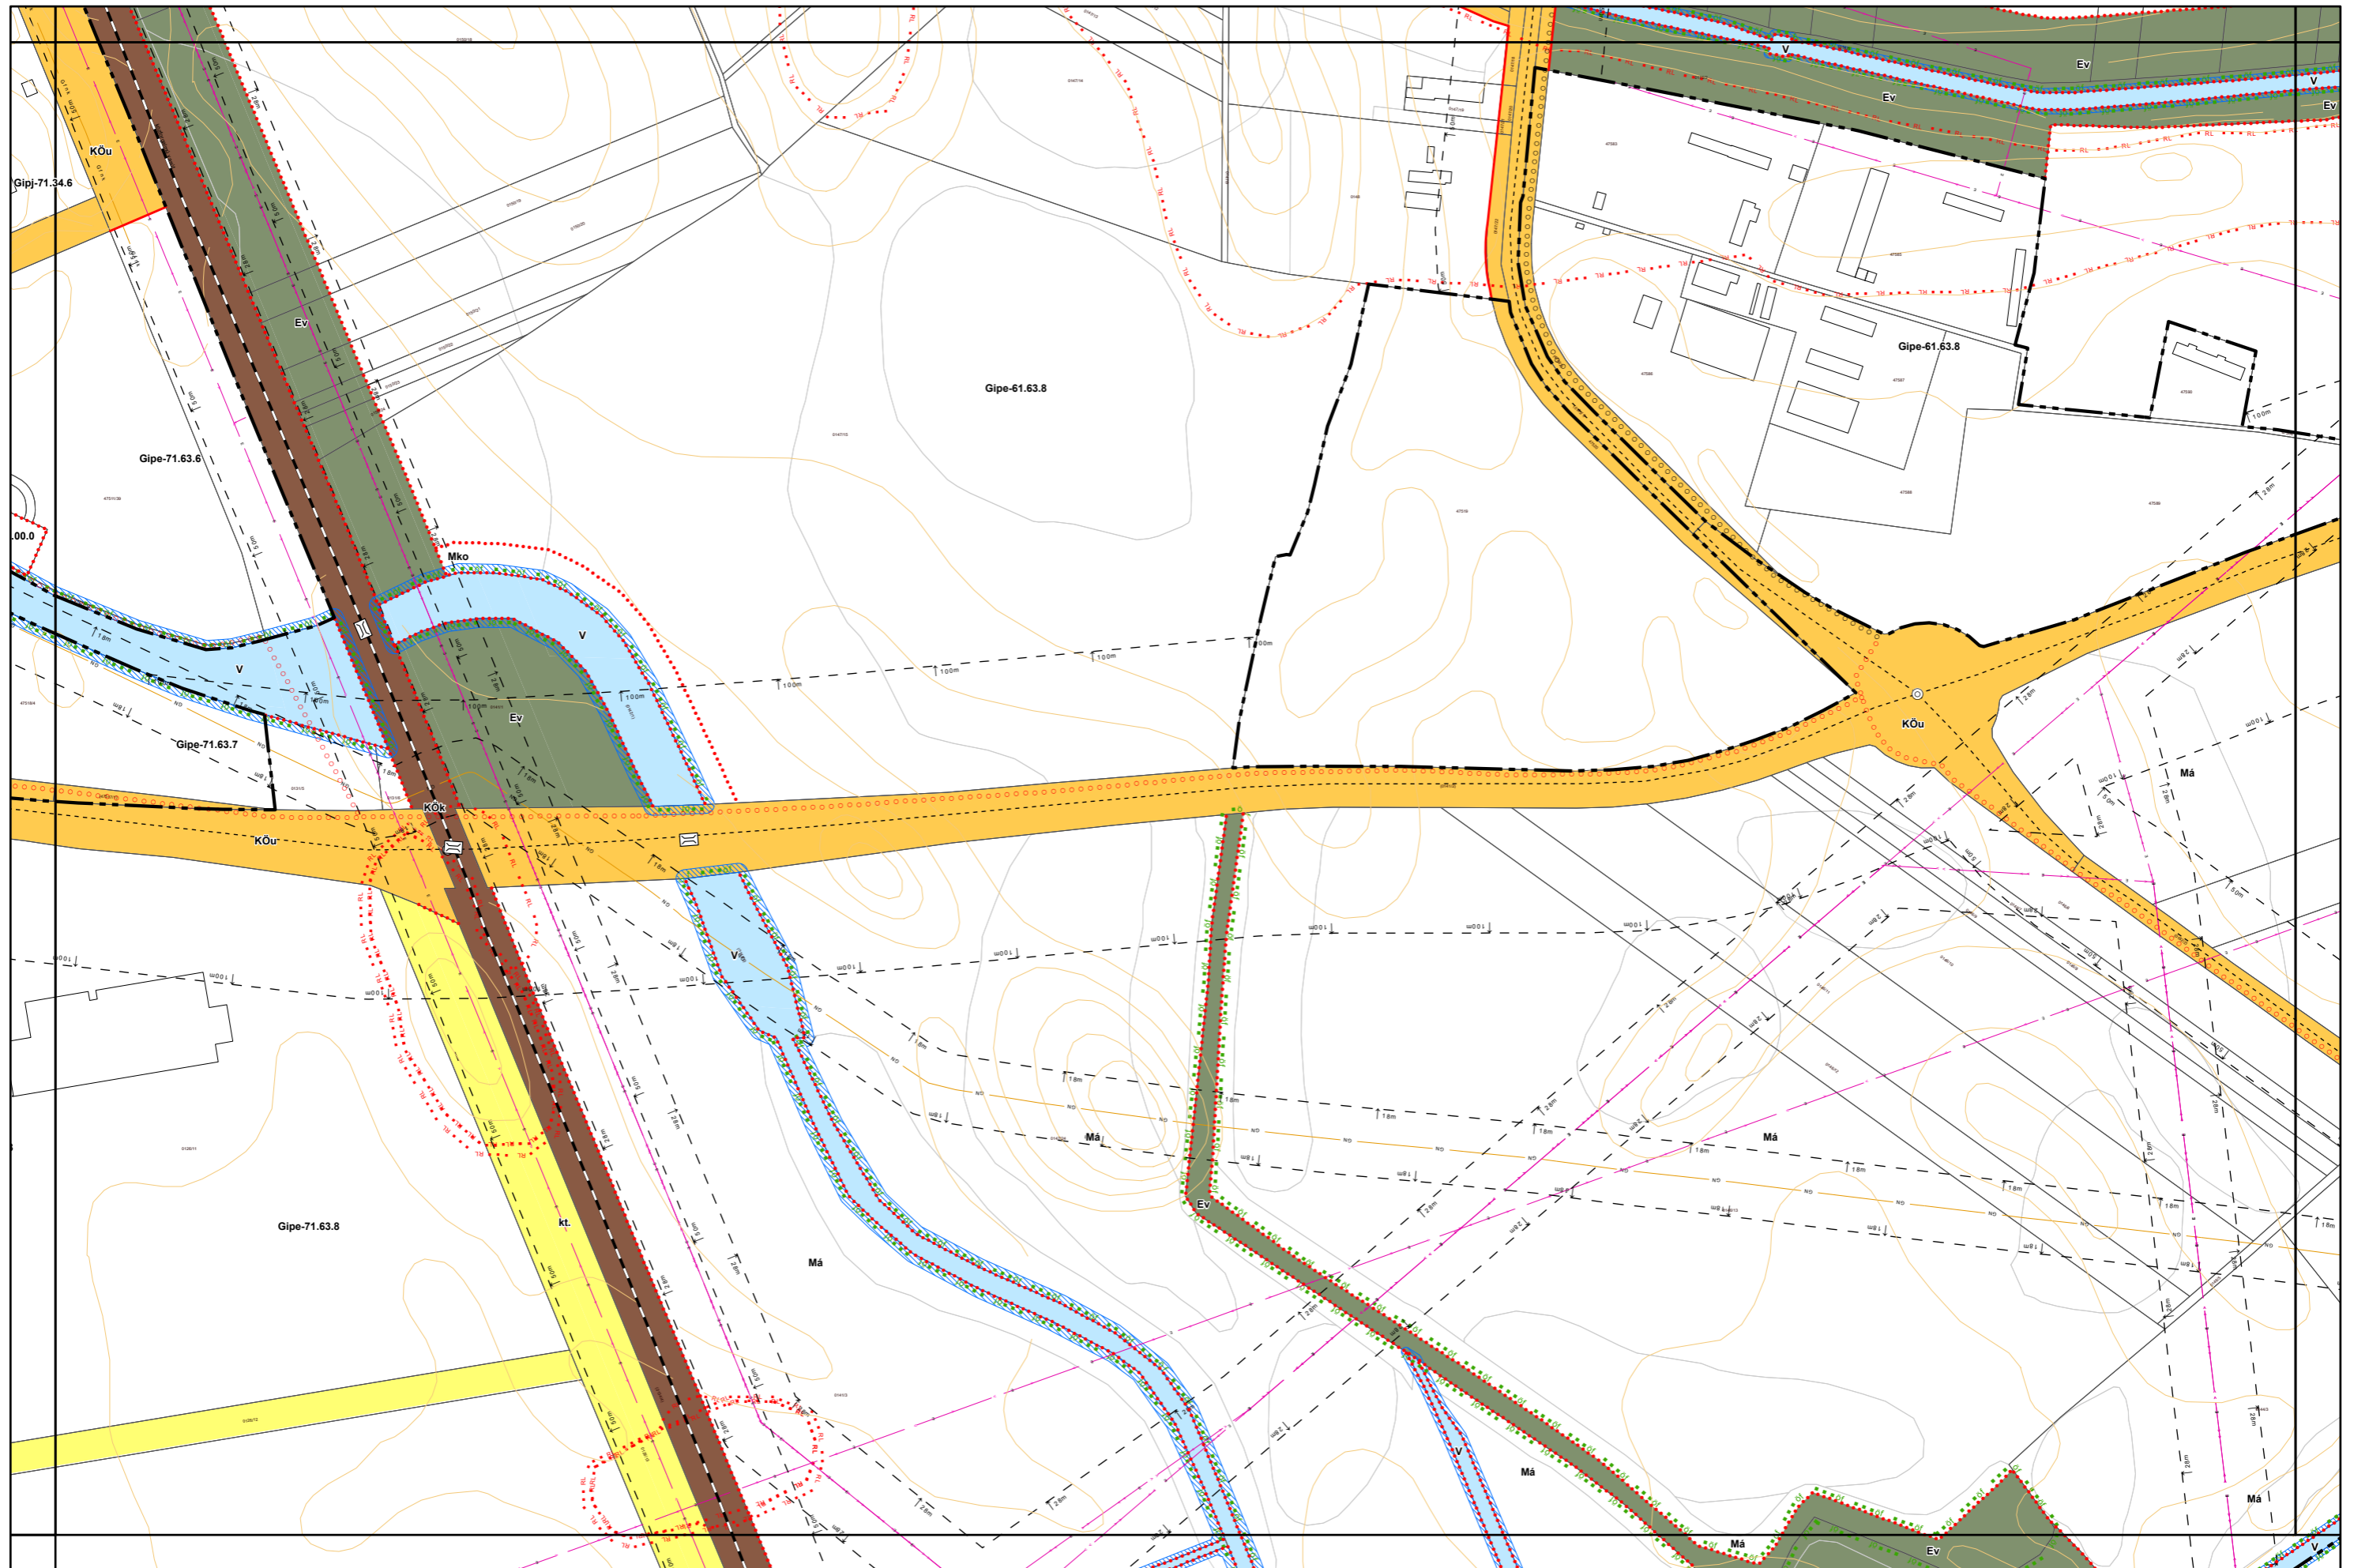

# Miskolc Megyei Jogú Város Belterületi Szabályozási Terve M=1:4000

Sajópetri