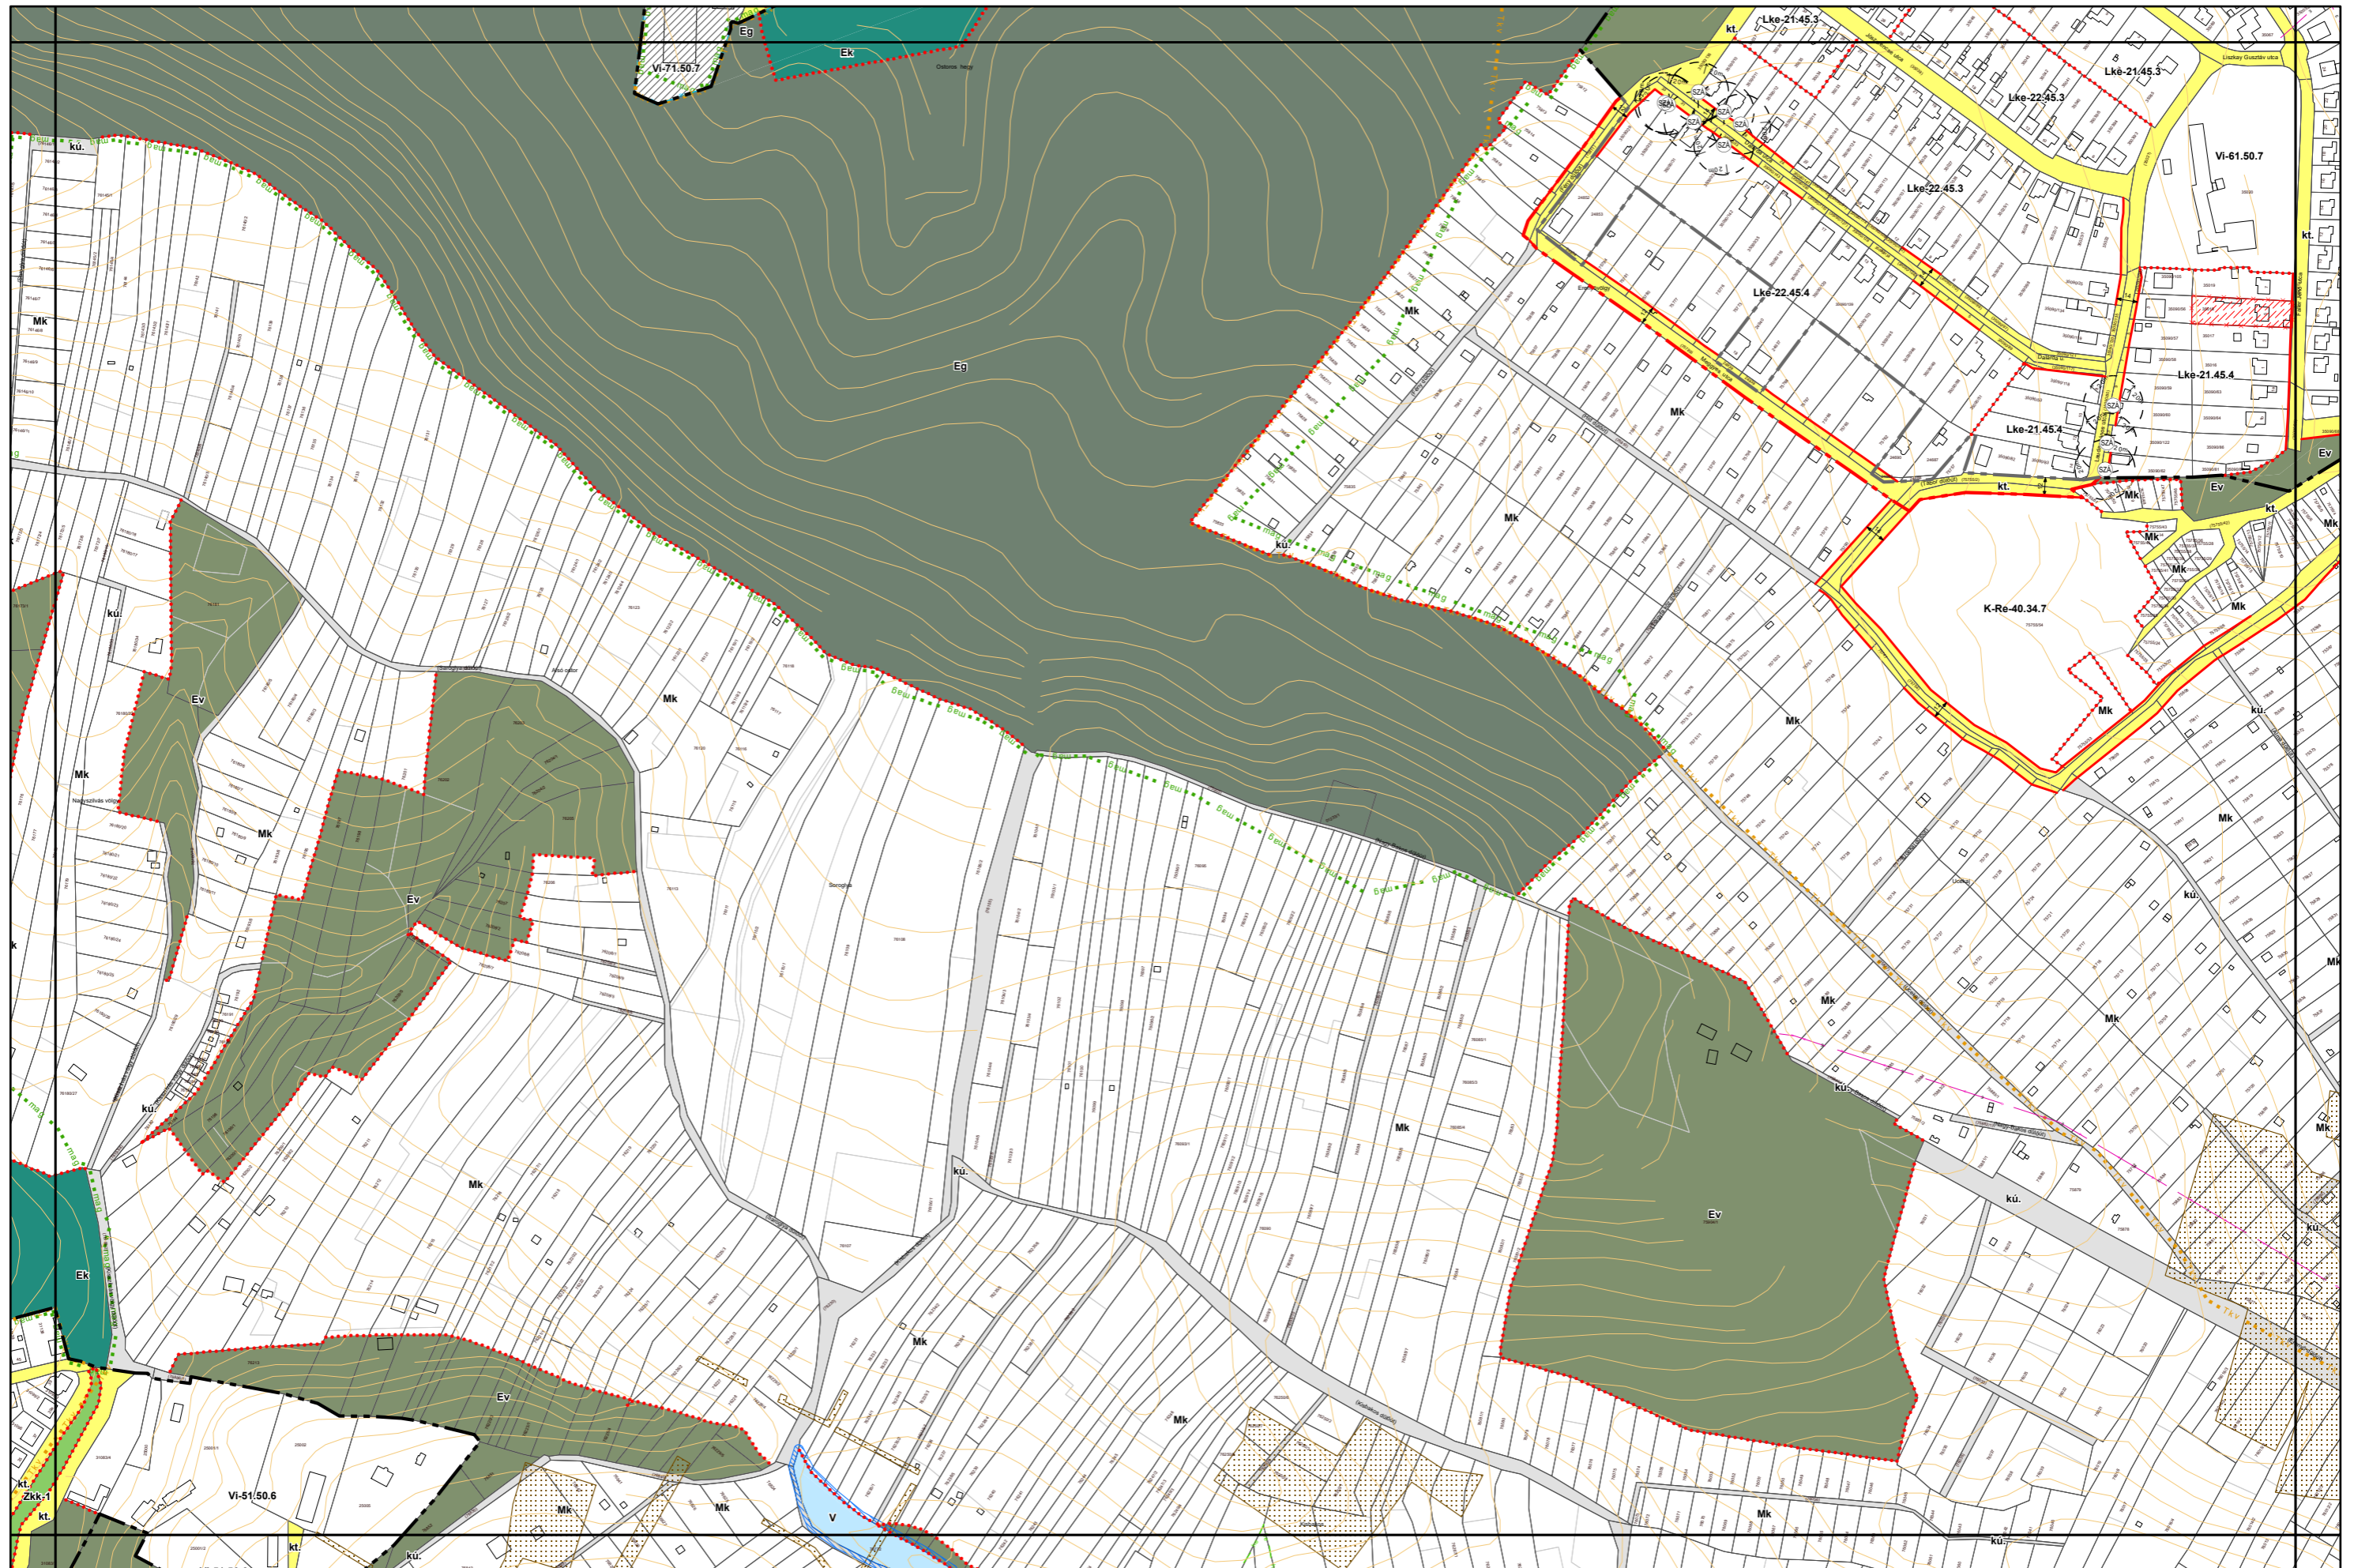

1. melléklet a 14/2024. (VI.21.) önkormányzati rendelethez

„5. melléklet a 38/2022. (XII. 16.) önkormányzati rendelethez

(A melléklet szövegét a(z) Belterületi\_szabályozási\_tervlapok\_módosítása.pdf elnevezésű fájl tartalmazza.)”

5. melléklet a 38/2022. (XII. 16.) önkormányzati rendelethez  
.../2024. (... ..) önkormányzati rendelettel módosított tervlap

# Miskolc Megyei Jogú Város Belterületi Szabályozási Terve M=1:4000

# Miskolc Megyei Jogú Város Belterületi Szabályozási Terve M=1:4000

Sajópetri