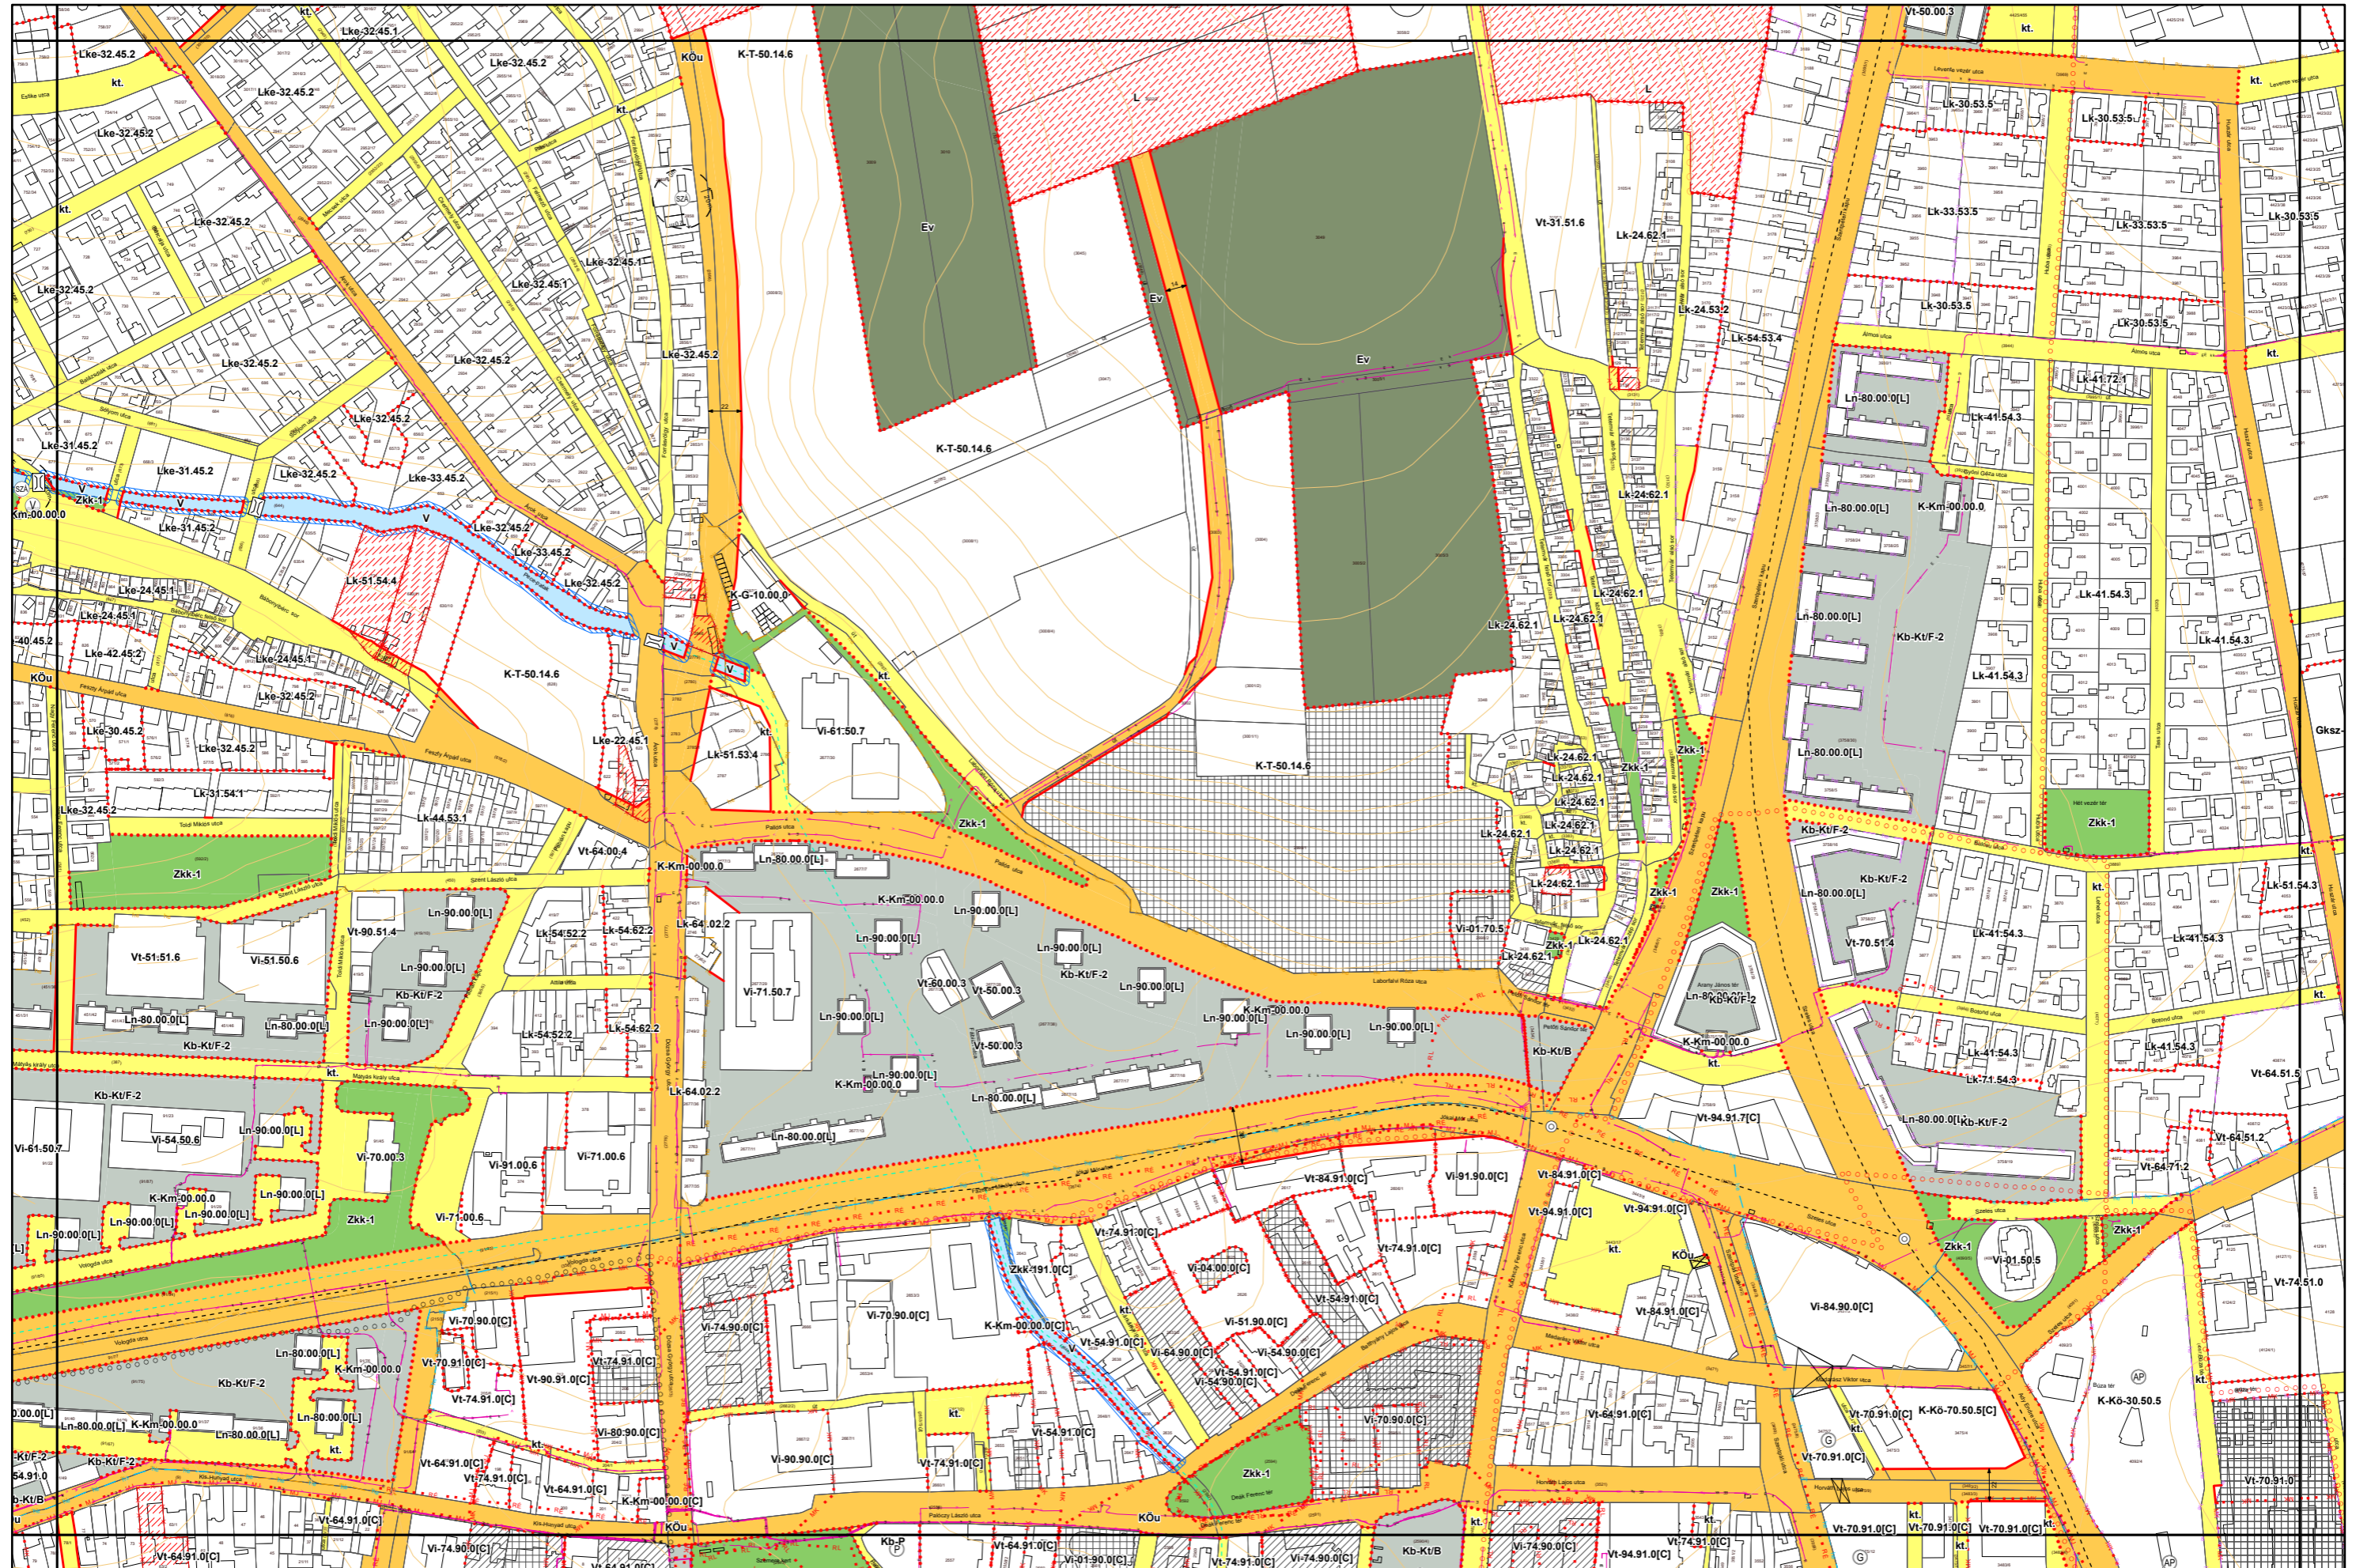

1. melléklet a 14/2024. (VI.21.) önkormányzati rendelethez

„5. melléklet a 38/2022. (XII. 16.) önkormányzati rendelethez

(A melléklet szövegét a(z) Belterületi\_szabályozási\_tervlapok\_módosítása.pdf elnevezésű fájl tartalmazza.)”

# Miskolc Megyei Jogú Város Belterületi Szabályozási Terve M=1:4000

Sajópetri