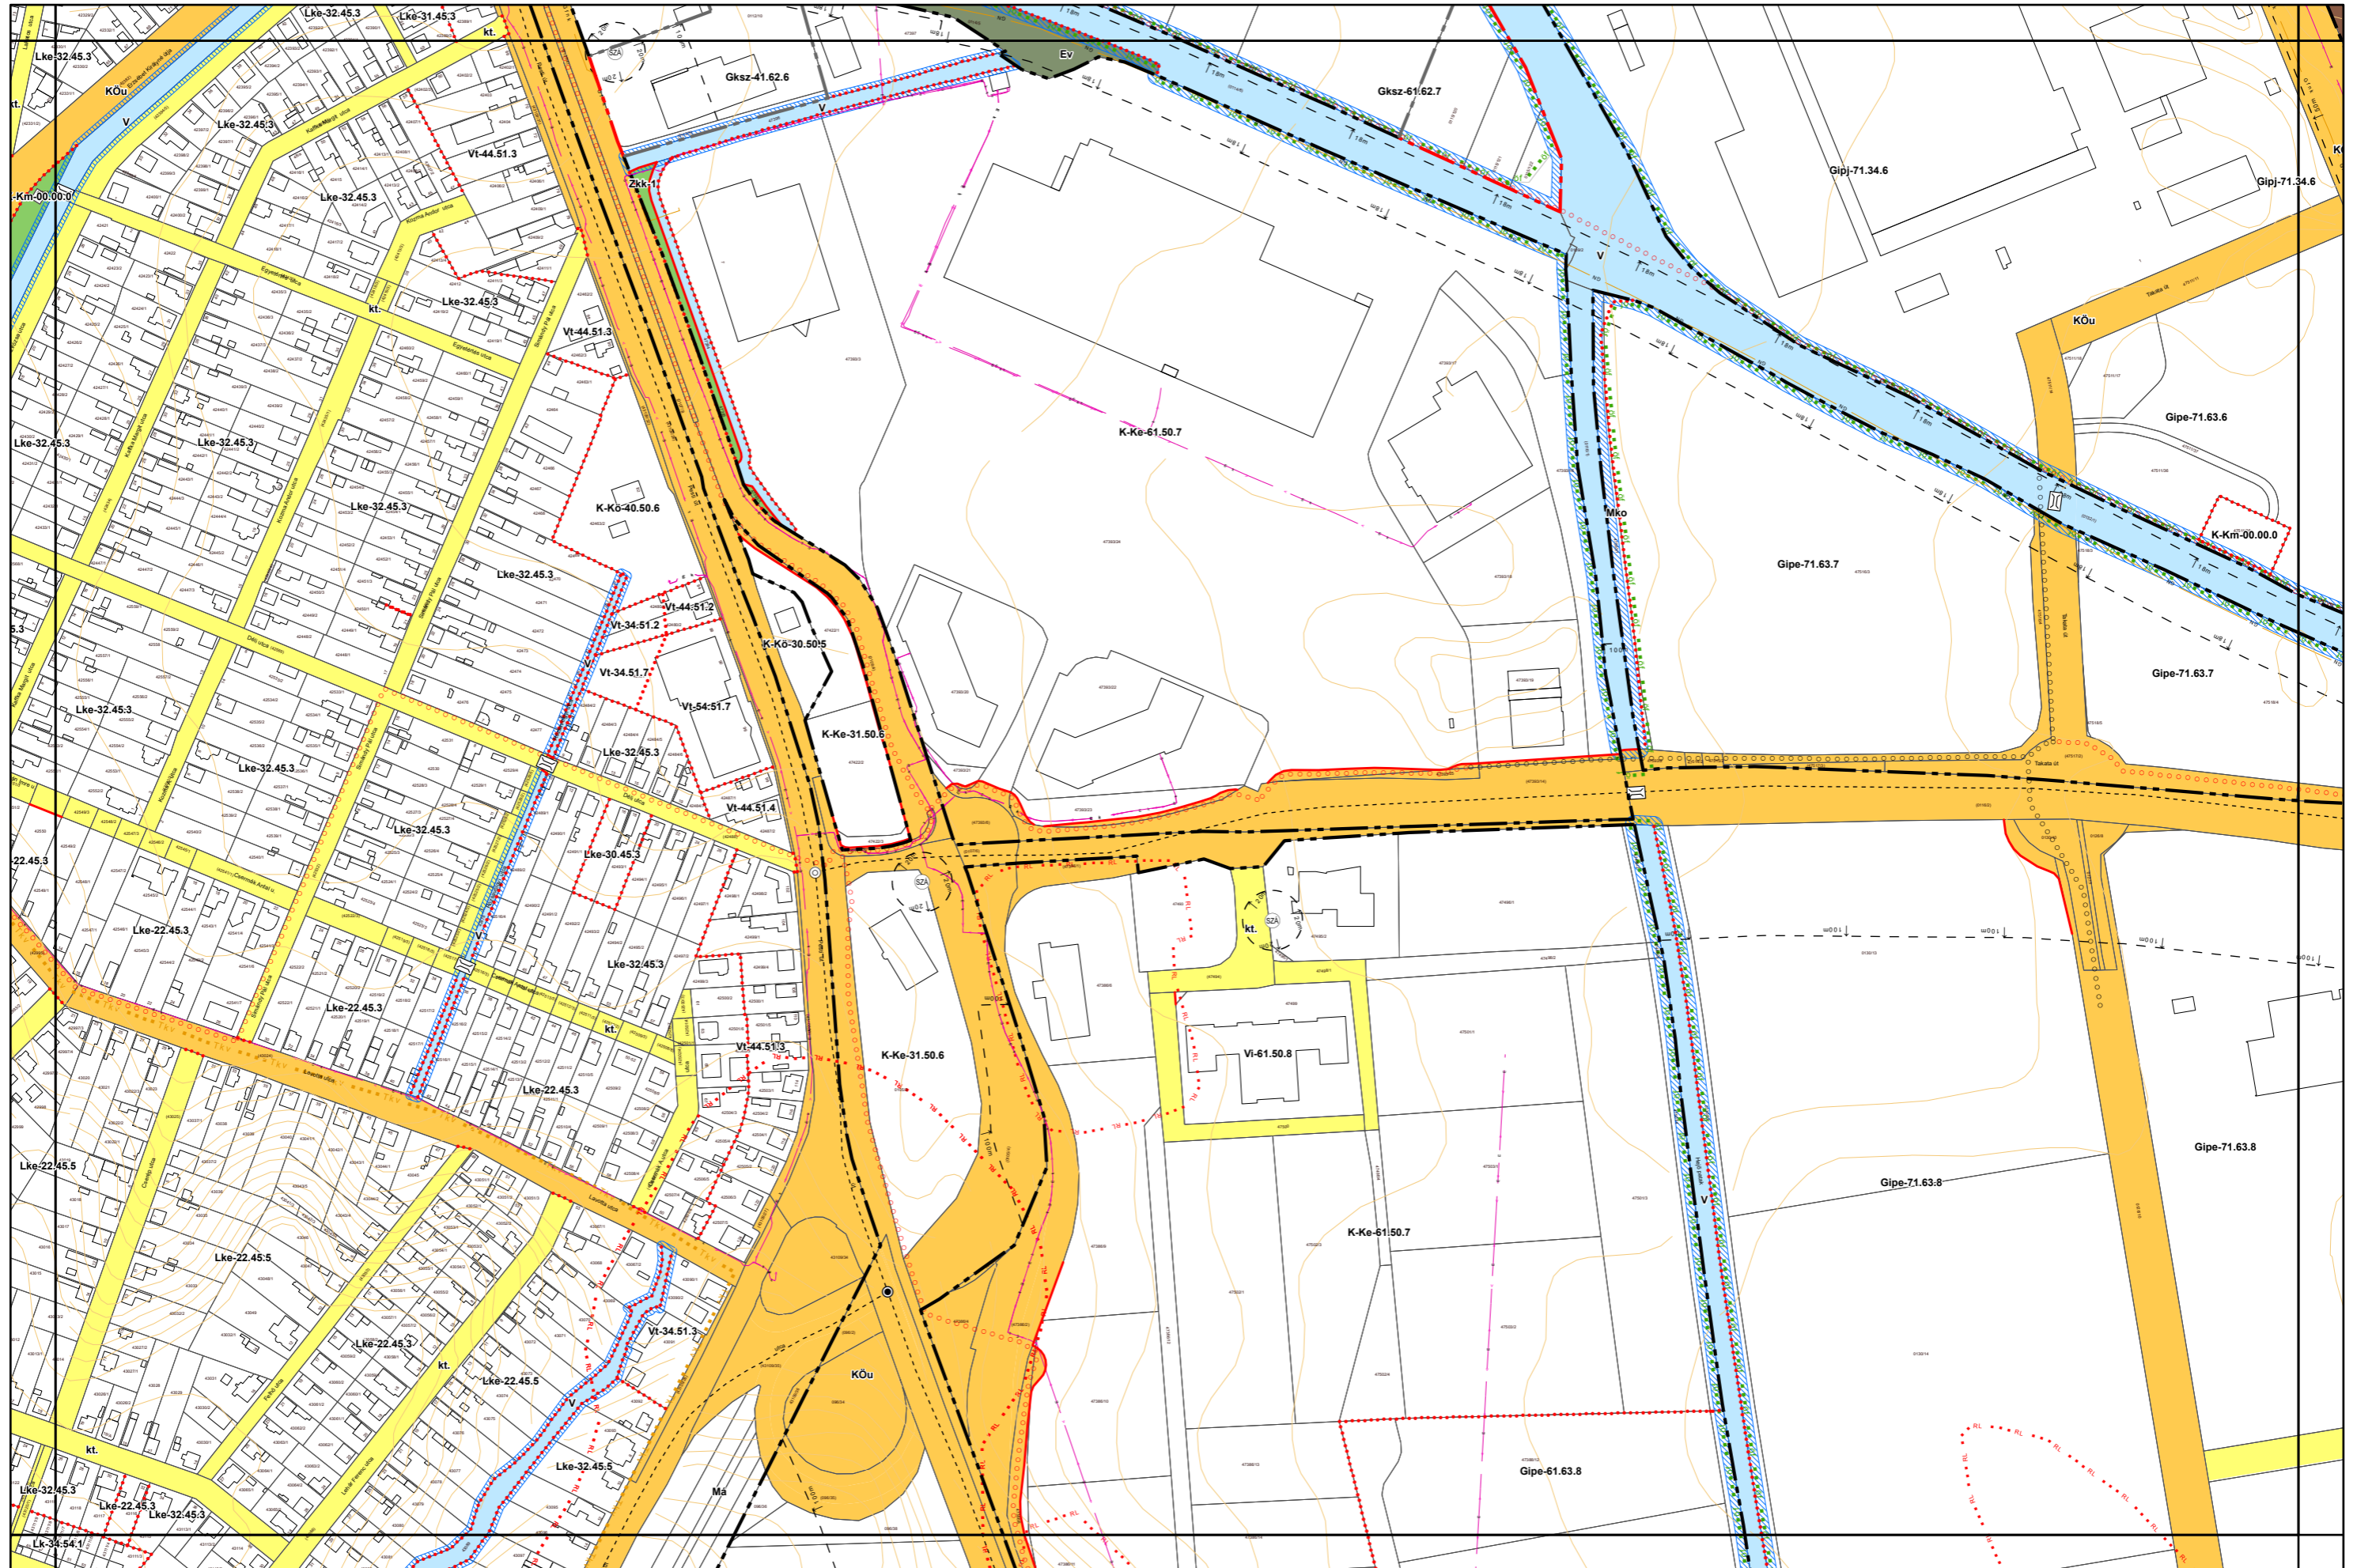

# Miskolc Megyei Jogú Város Belterületi Szabályozási Terve M=1:4000

Sajópetri