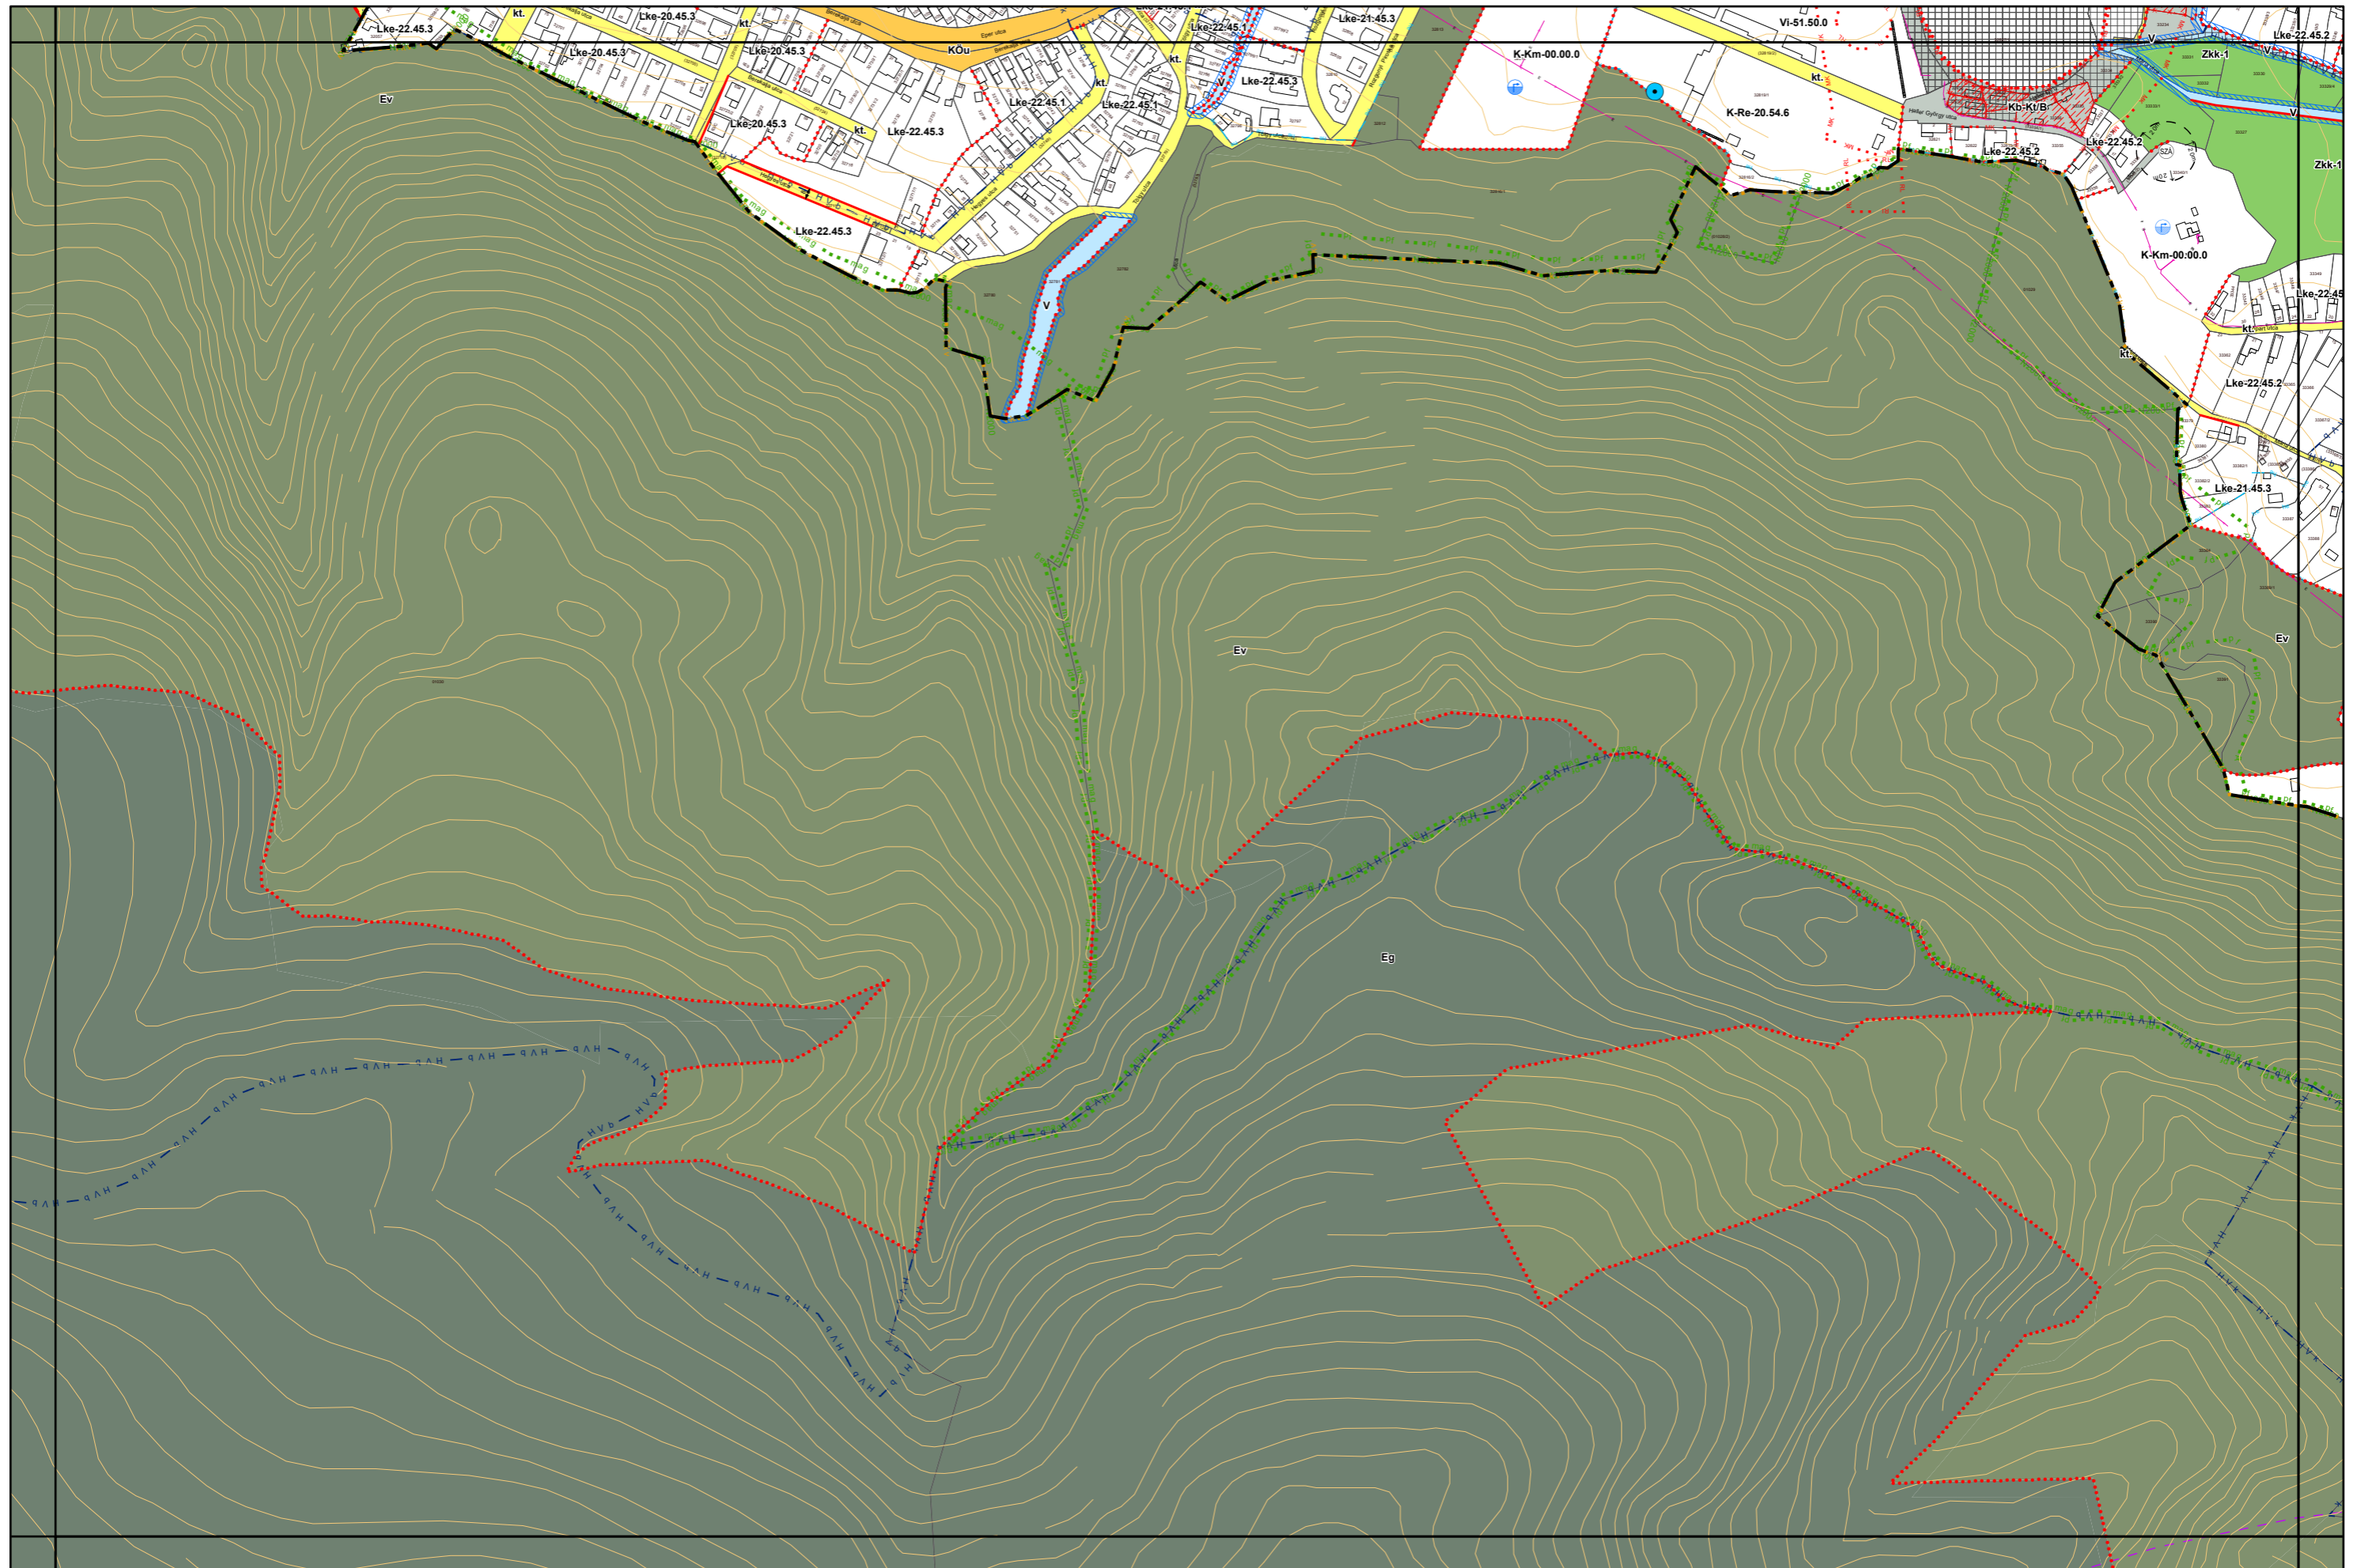

1. melléklet a 14/2024. (VI.21.) önkormányzati rendelethez

„5. melléklet a 38/2022. (XII. 16.) önkormányzati rendelethez

(A melléklet szövegét a(z) Belterületi\_szabályozási\_tervlapok\_módosítása.pdf elnevezésű fájl tartalmazza.)”

5. melléklet a 38/2022. (XII. 16.) önkormányzati rendelethez  
.../2024. (... ..) önkormányzati rendelettel módosított tervlap

# Miskolc Megyei Jogú Város Belterületi Szabályozási Terve M=1:4000

# Miskolc Megyei Jogú Város Belterületi Szabályozási Terve M=1:4000

Sajópetri