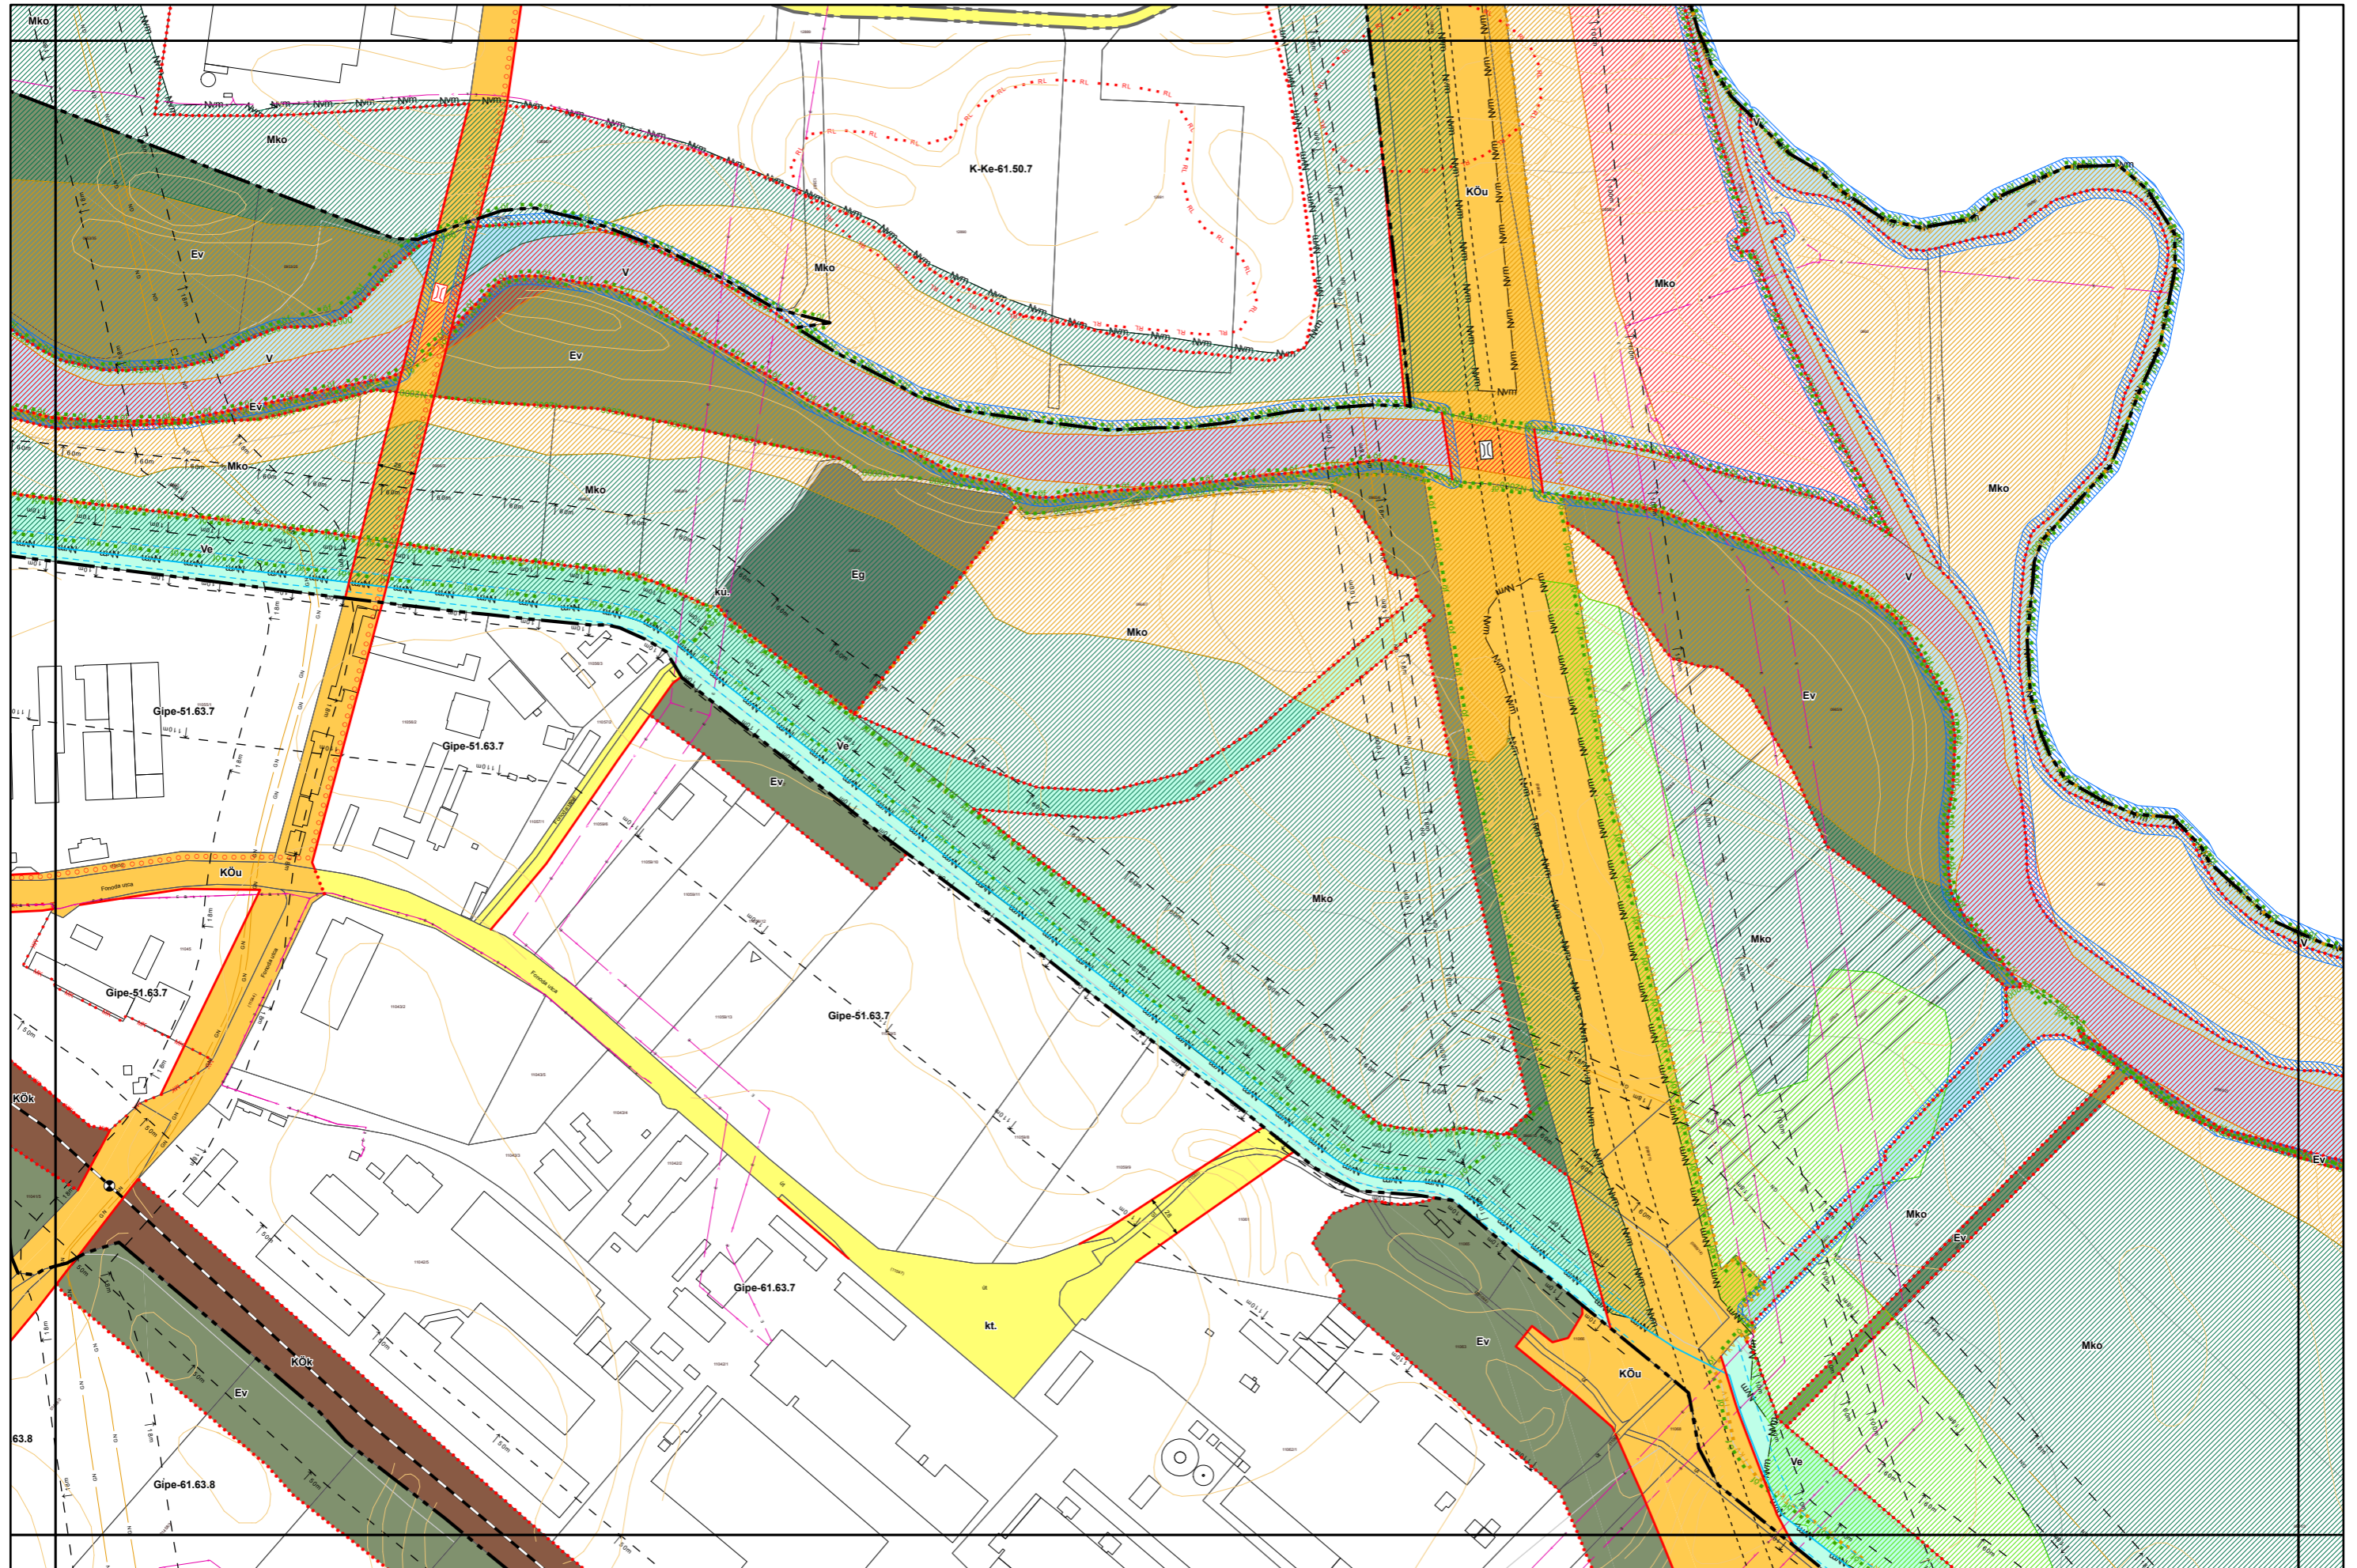

5. melléklet a 38/2022. (XII. 16.) önkormányzati rendelethez  
.../2024. (... ..) önkormányzati rendelettel módosított tervlap

# Miskolc Megyei Jogú Város Belterületi Szabályozási Terve M=1:4000

Sajópetri