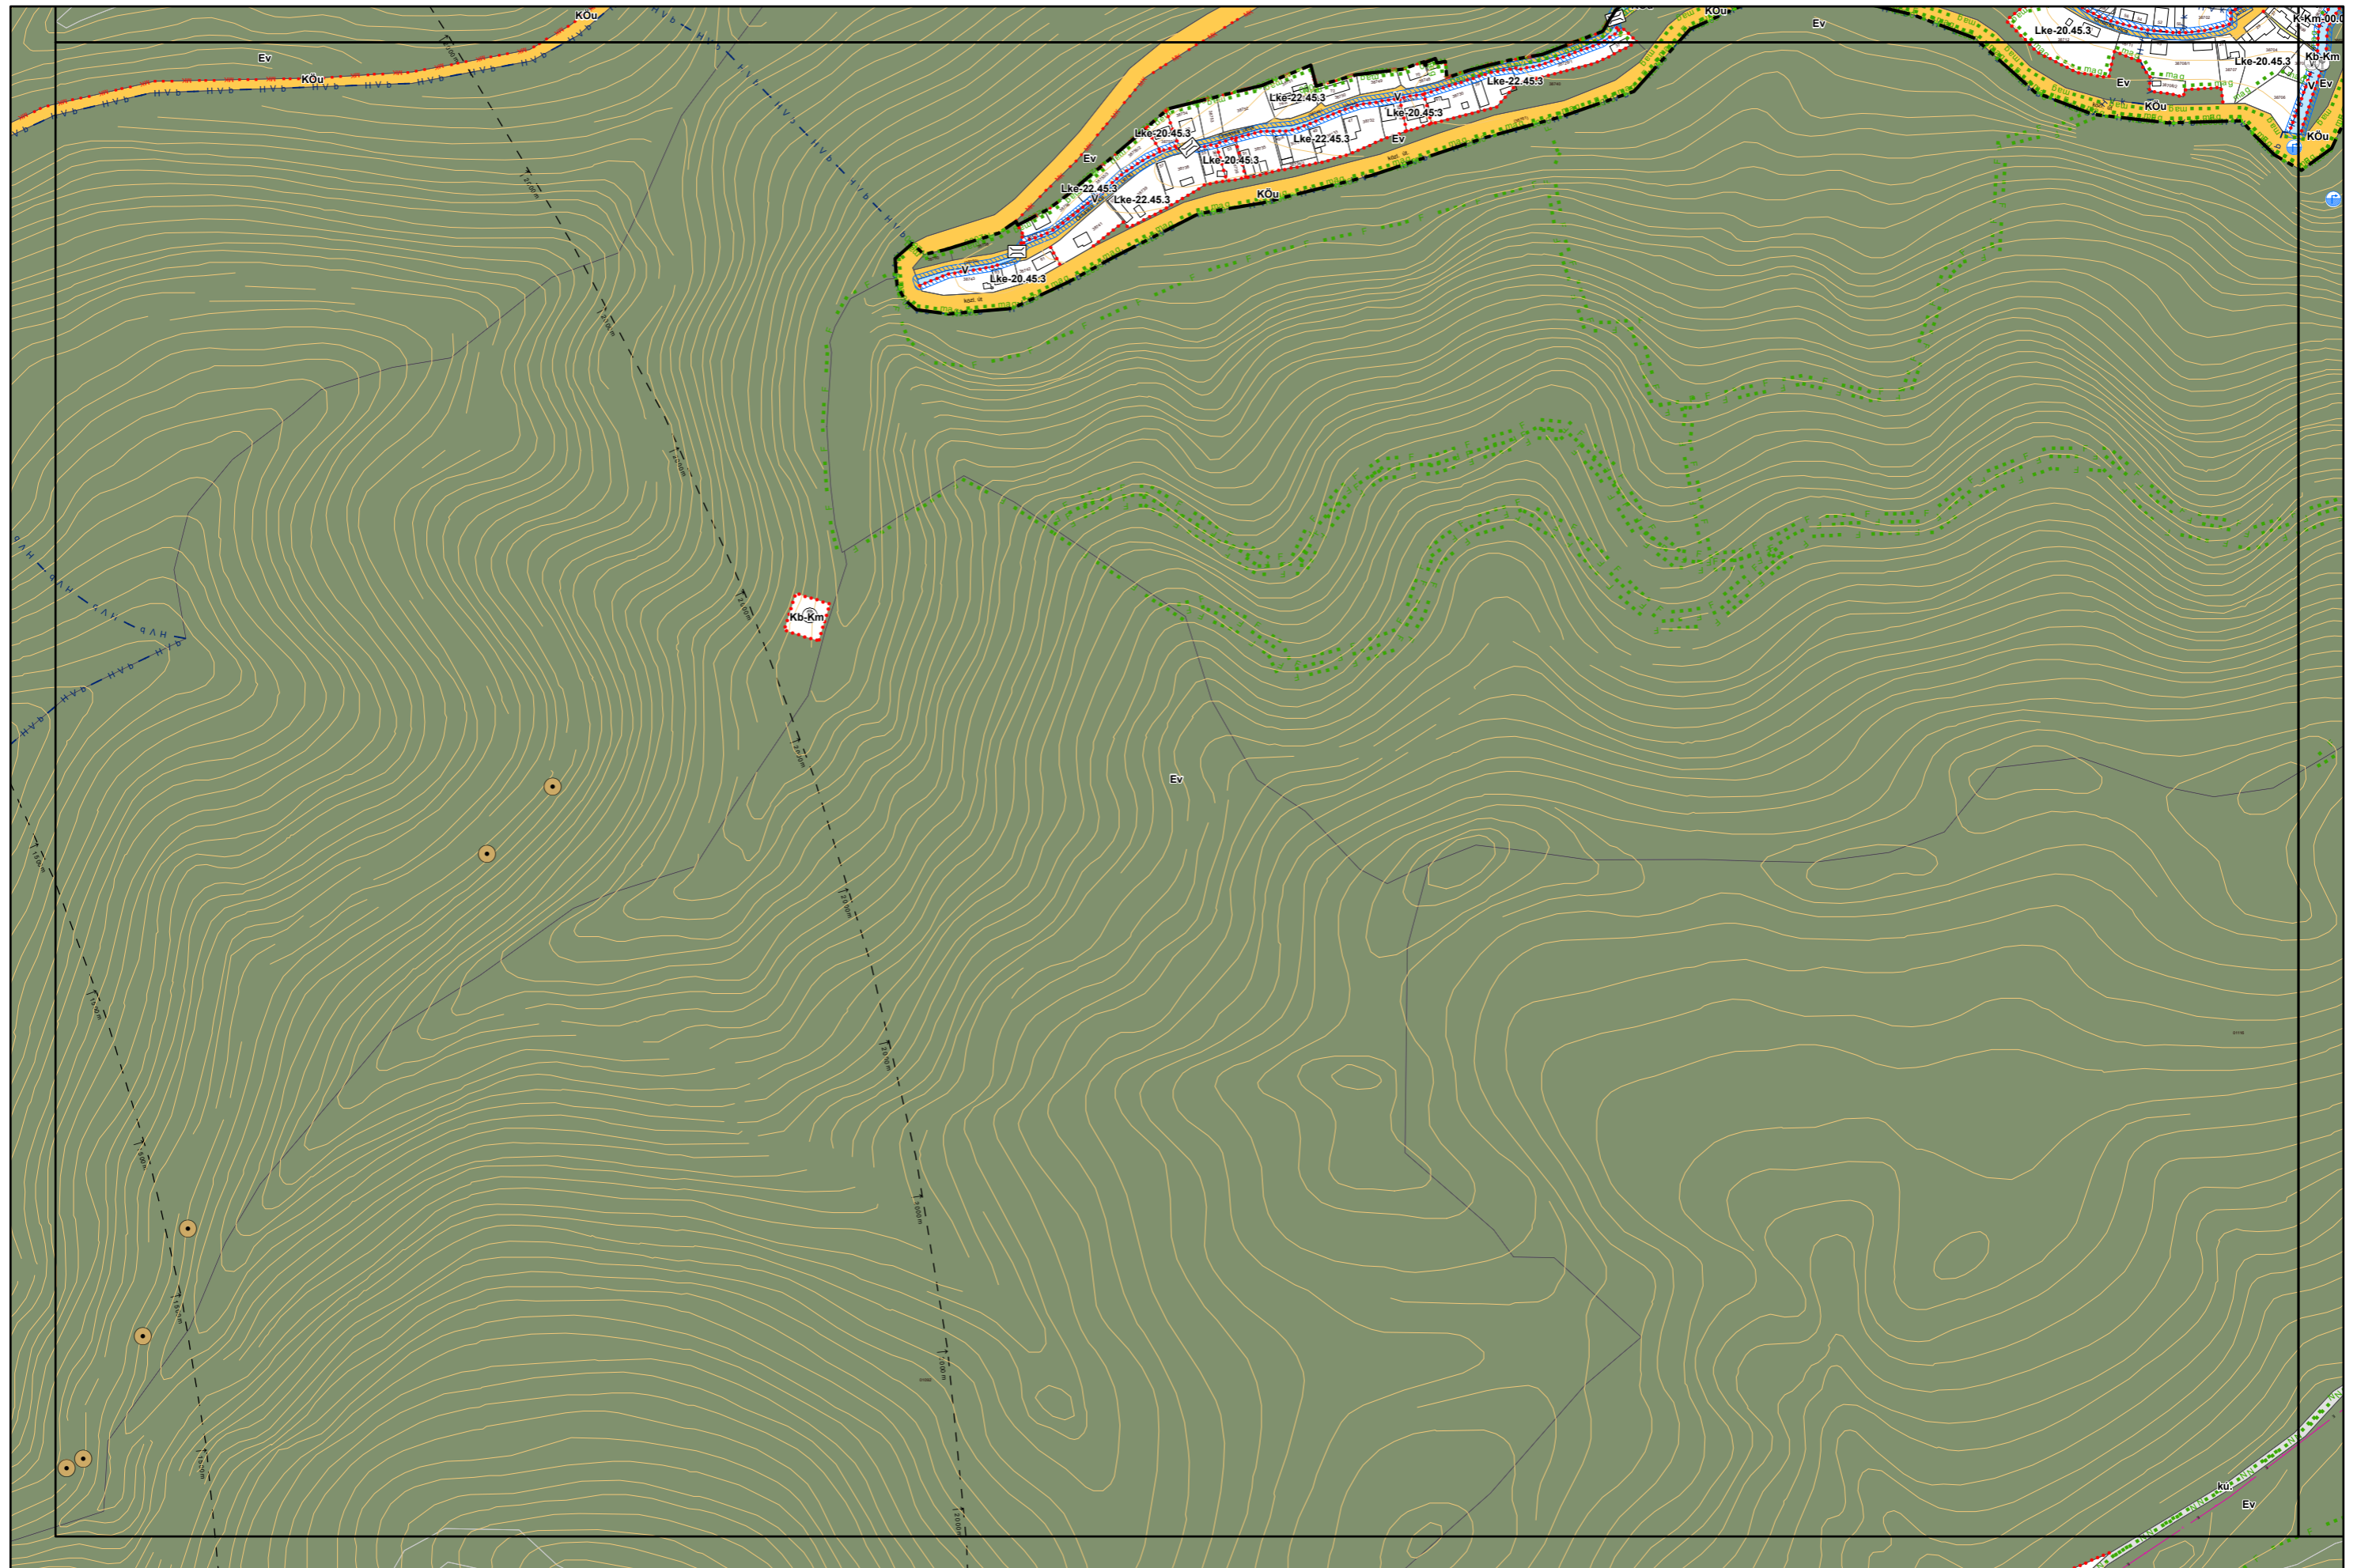

1. melléklet a 14/2024. (VI.21.) önkormányzati rendelethez

„5. melléklet a 38/2022. (XII. 16.) önkormányzati rendelethez

(A melléklet szövegét a(z) Belterületi\_szabályozási\_tervlapok\_módosítása.pdf elnevezésű fájl tartalmazza.)”

5. melléklet a 38/2022. (XII. 16.) önkormányzati rendelethez  
.../2024. (... ..) önkormányzati rendelettel módosított tervlap

# Miskolc Megyei Jogú Város Belterületi Szabályozási Terve M=1:4000

# Miskolc Megyei Jogú Város Belterületi Szabályozási Terve M=1:4000

Sajópetri