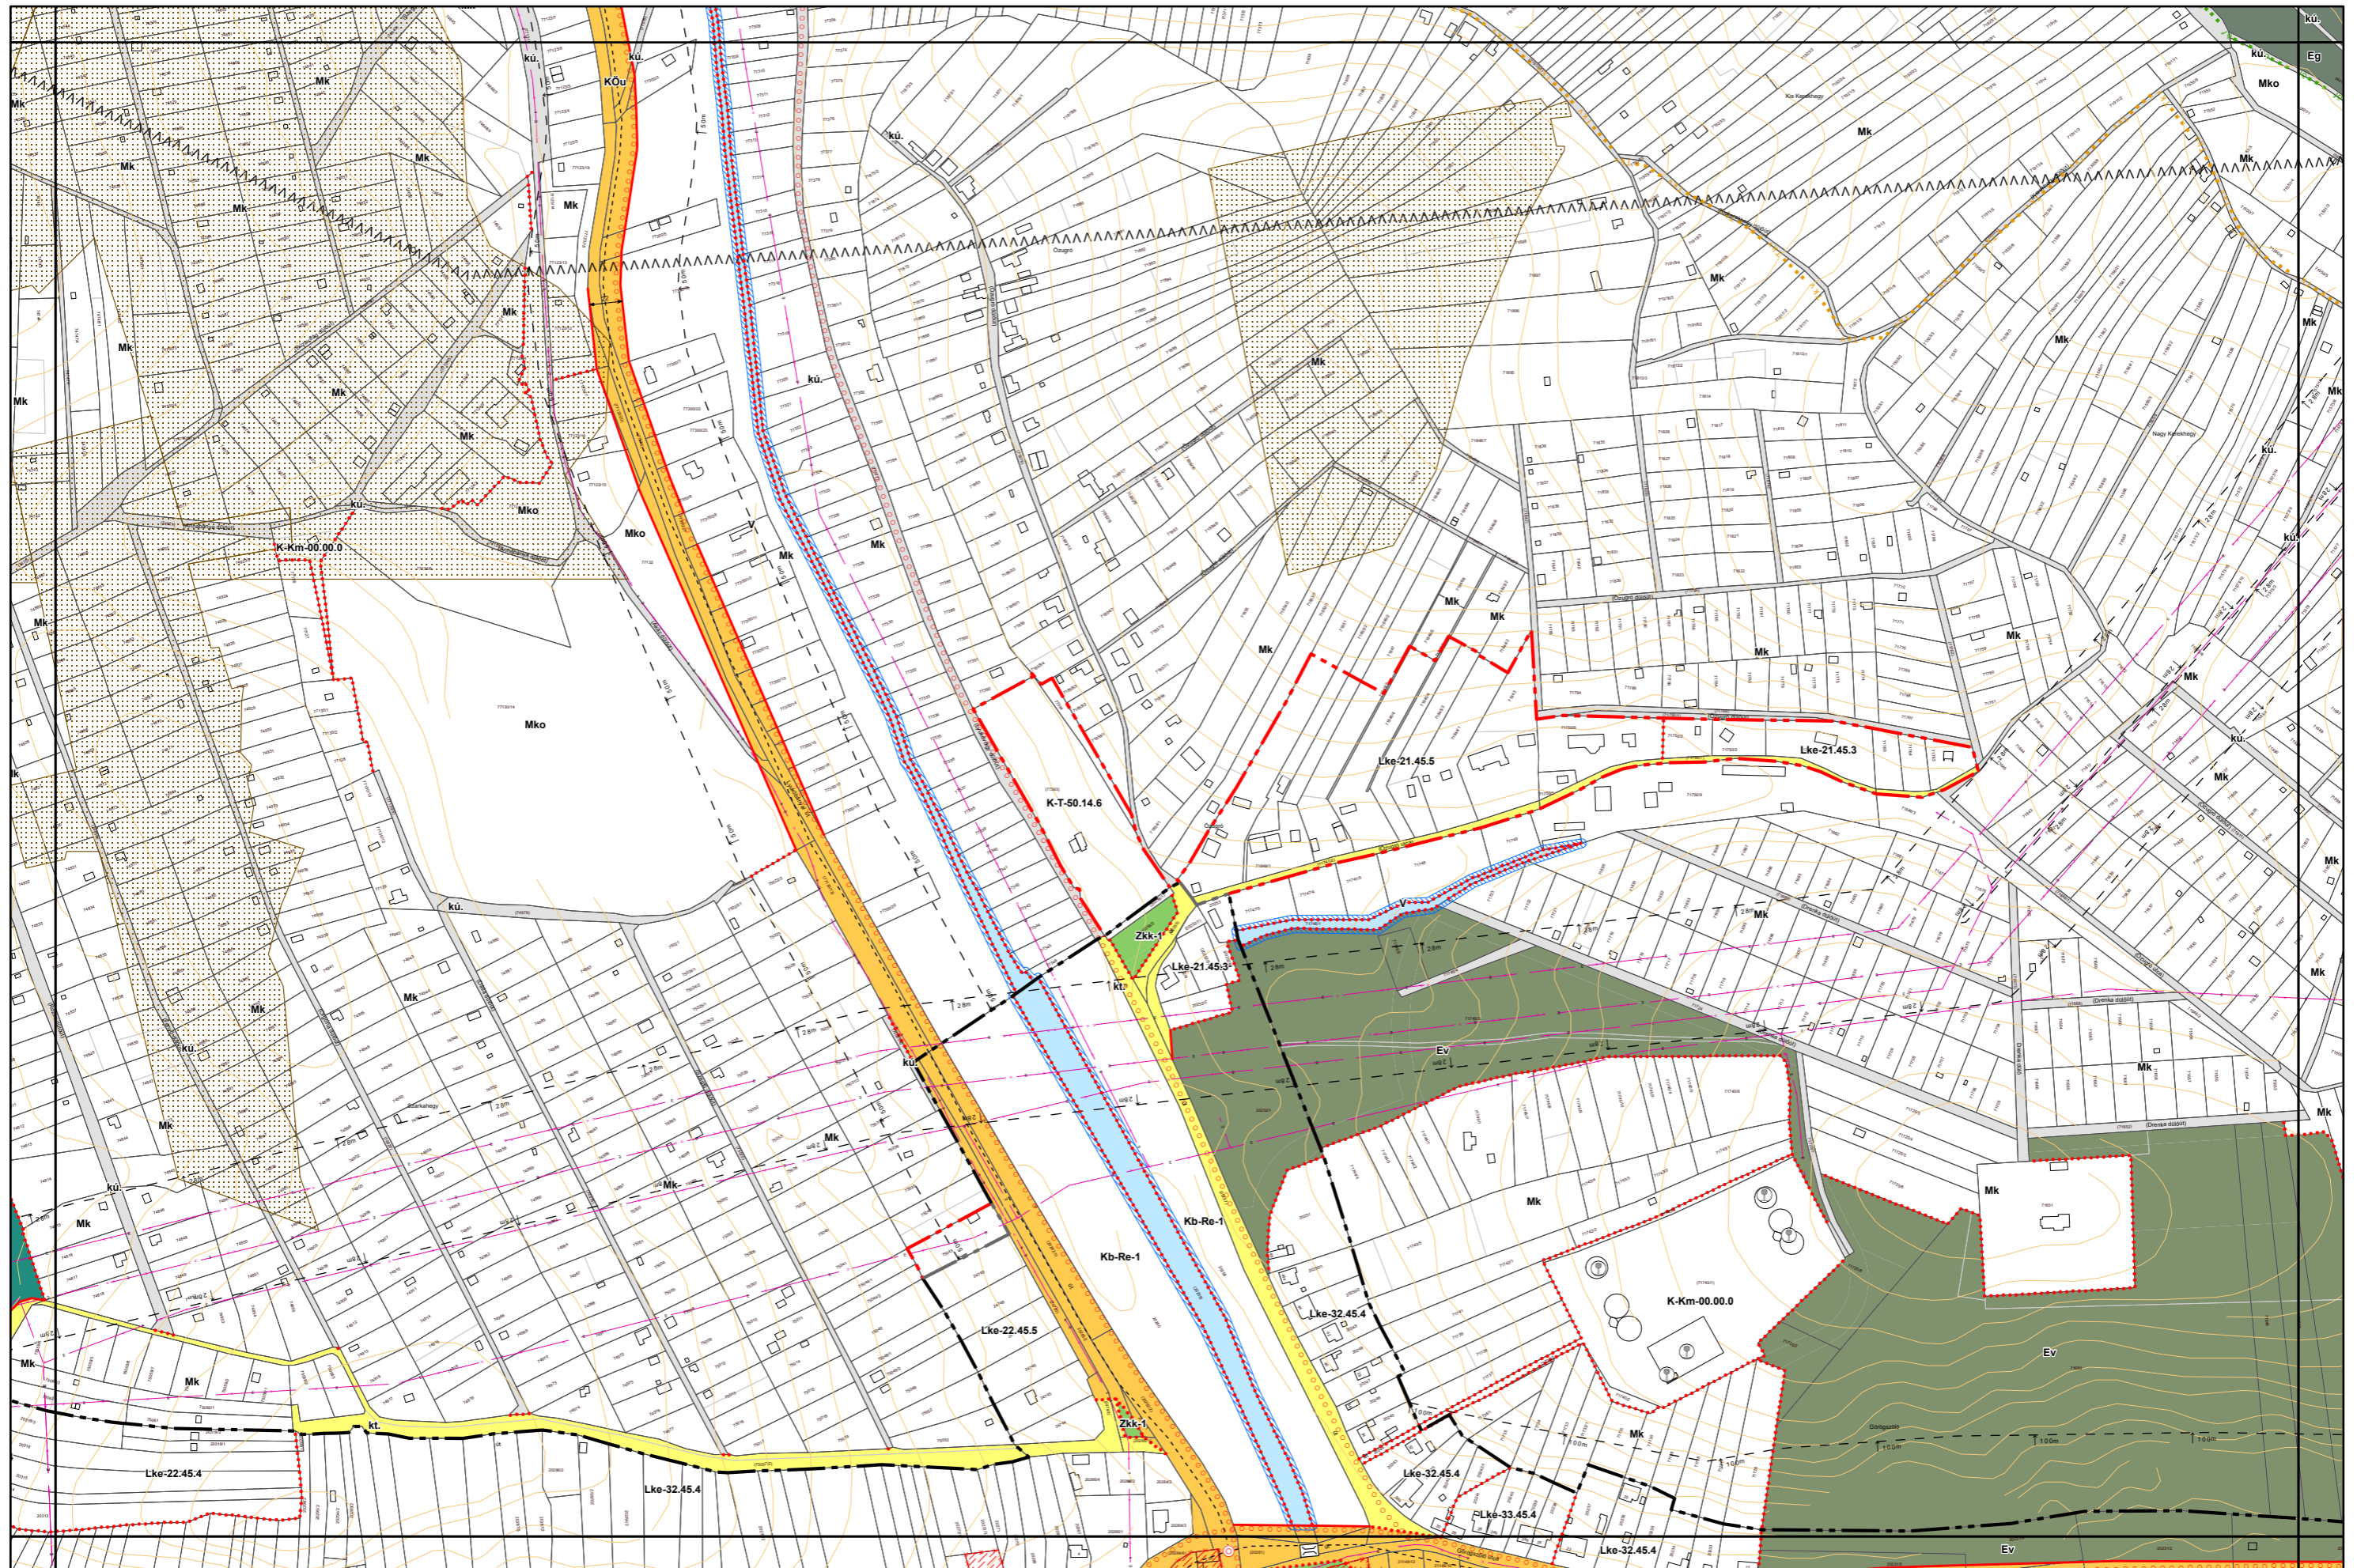

1. melléklet a 14/2024. (VI.21.) önkormányzati rendelethez

„5. melléklet a 38/2022. (XII. 16.) önkormányzati rendelethez

(A melléklet szövegét a(z) Belterületi\_szabályozási\_tervlapok\_módosítása.pdf elnevezésű fájl tartalmazza.)”

5. melléklet a 38/2022. (XII. 16.) önkormányzati rendelethez  
.../2024. (... ..) önkormányzati rendelettel módosított tervlap

# Miskolc Megyei Jogú Város Belterületi Szabályozási Terve M=1:4000

# Miskolc Megyei Jogú Város Belterületi Szabályozási Terve M=1:4000

Sajópetri