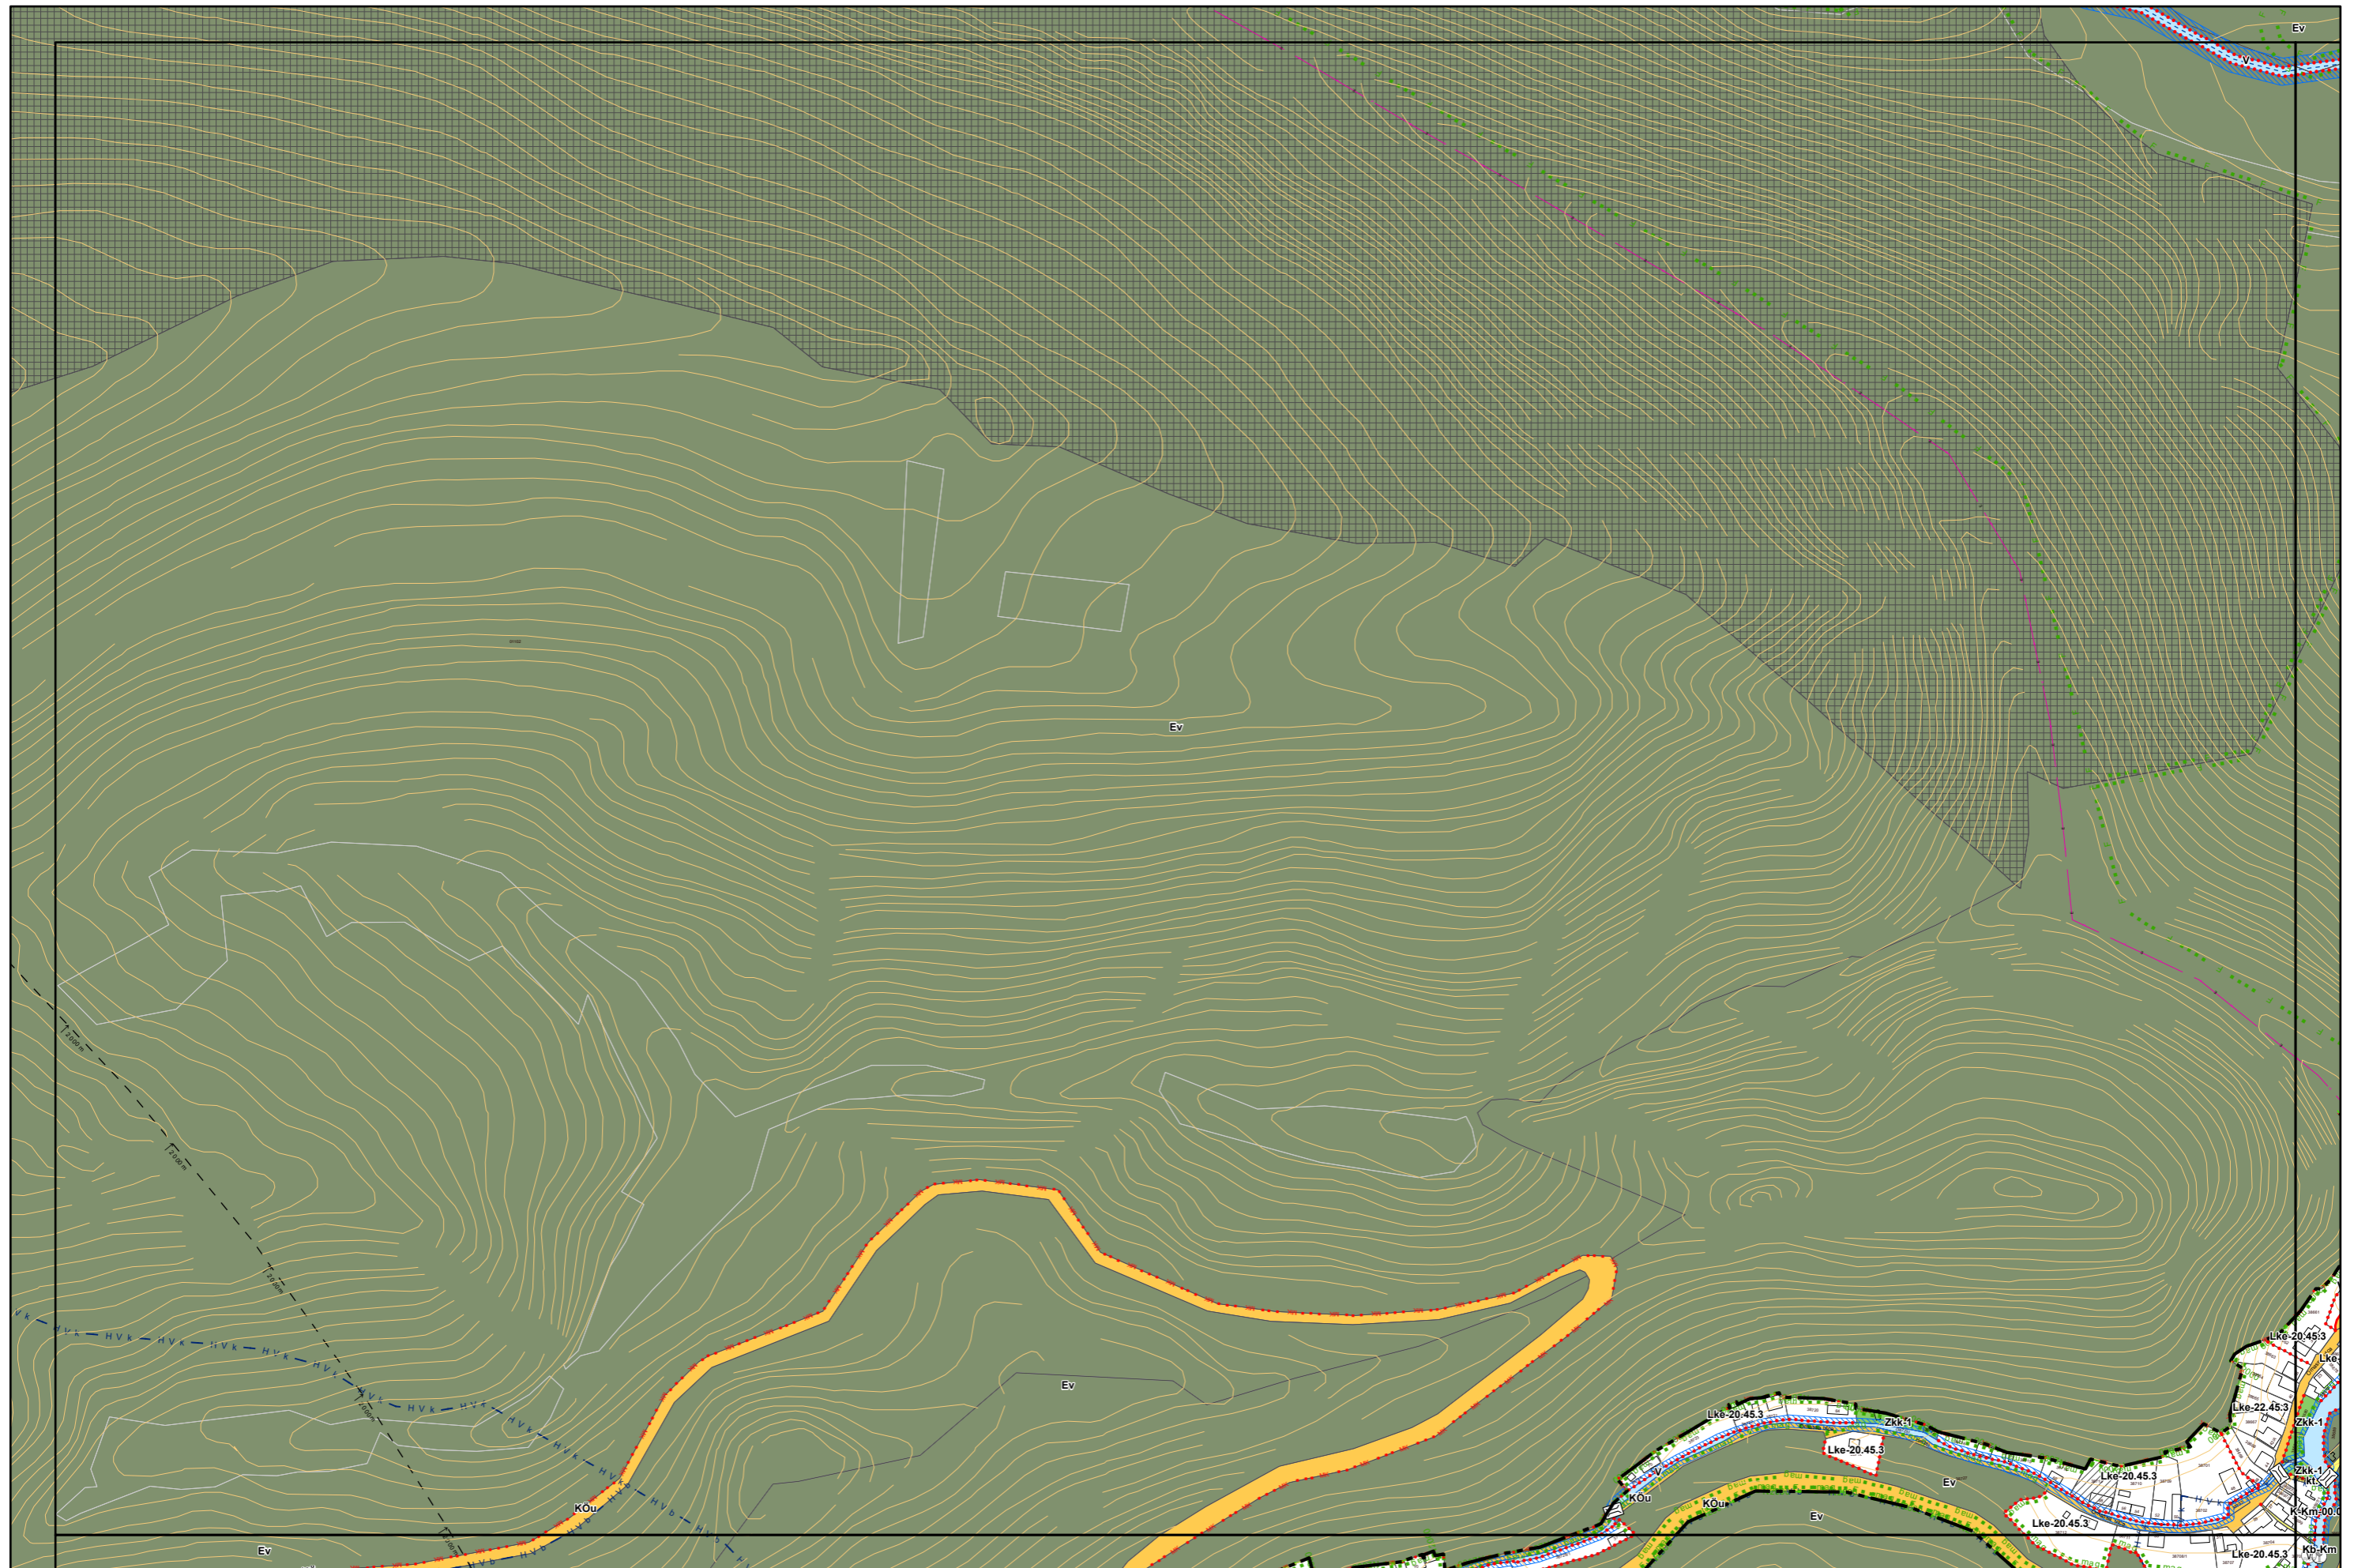

1. melléklet a 14/2024. (VI.21.) önkormányzati rendelethez

„5. melléklet a 38/2022. (XII. 16.) önkormányzati rendelethez

(A melléklet szövegét a(z) Belterületi\_szabályozási\_tervlapok\_módosítása.pdf elnevezésű fájl tartalmazza.)”

5. melléklet a 38/2022. (XII. 16.) önkormányzati rendelethez  
.../2024. (... ..) önkormányzati rendelettel módosított tervlap

# Miskolc Megyei Jogú Város Belterületi Szabályozási Terve M=1:4000

# Miskolc Megyei Jogú Város Belterületi Szabályozási Terve M=1:4000

Sajópetri