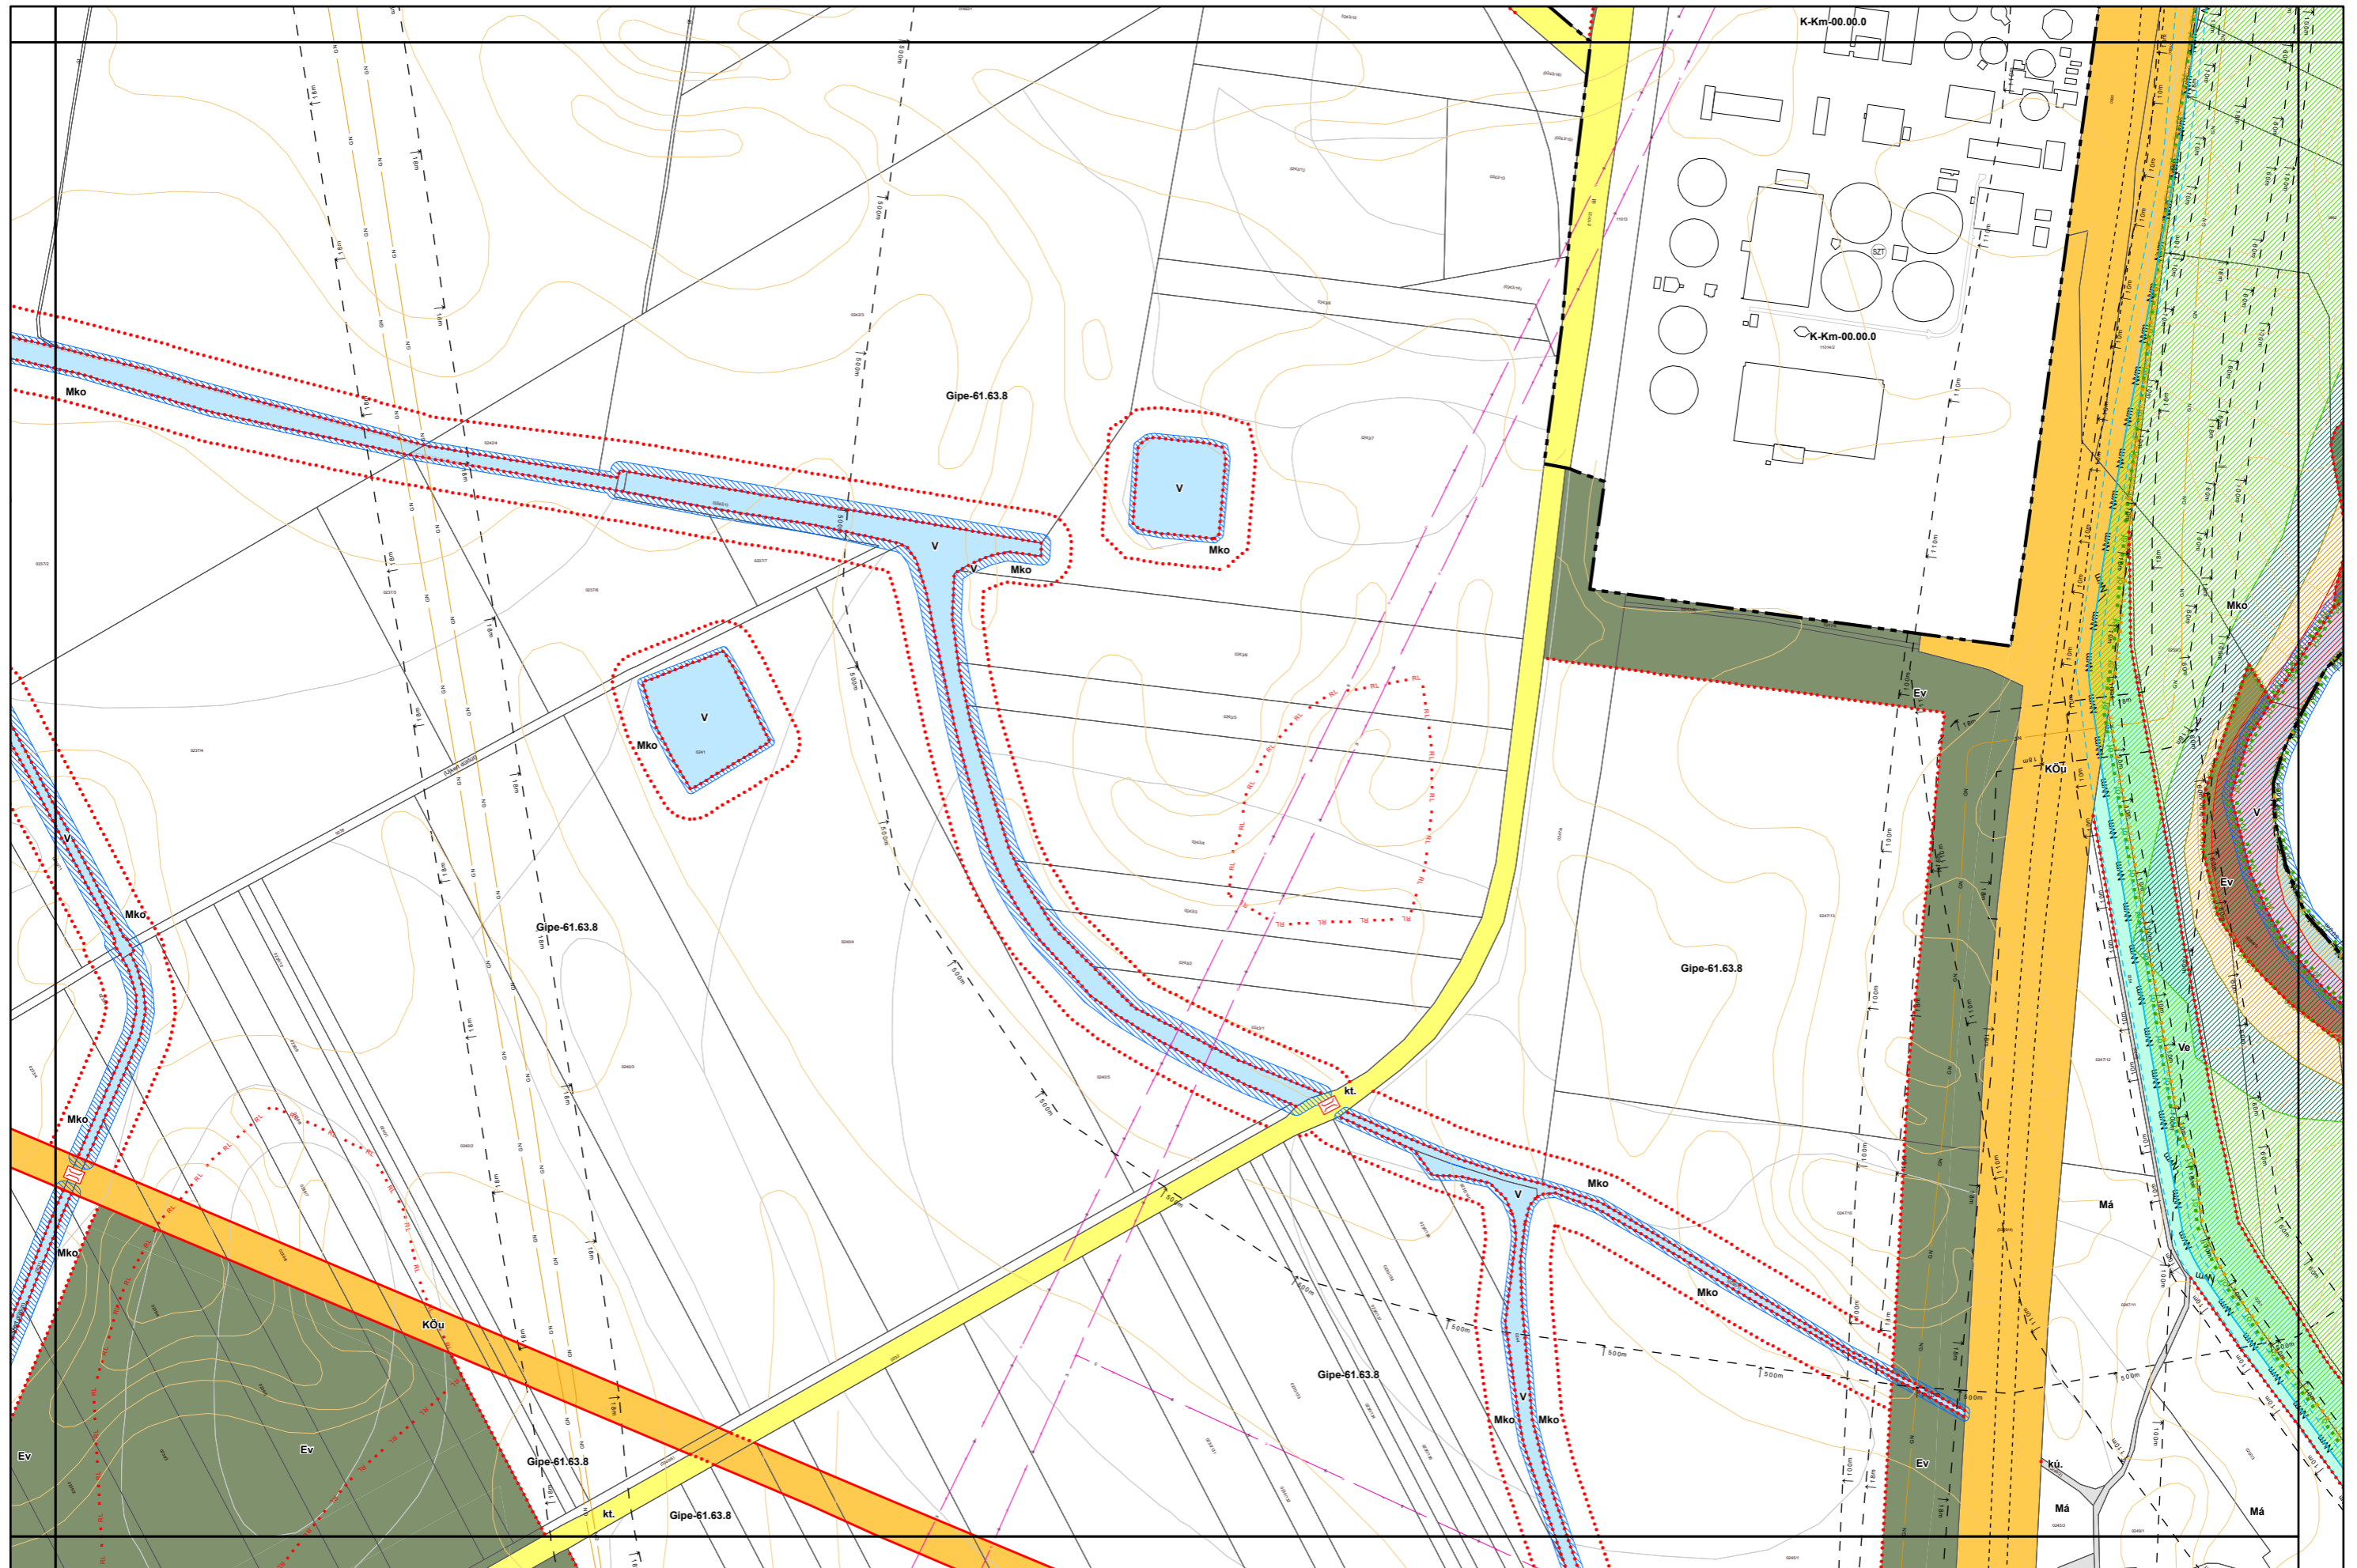

5. melléklet a 38/2022. (XII. 16.) önkormányzati rendelethez  
.../2024. (... ..) önkormányzati rendelettel módosított tervlap

# Miskolc Megyei Jogú Város Belterületi Szabályozási Terve M=1:4000

# Miskolc Megyei Jogú Város Belterületi Szabályozási Terve M=1:4000

Sajópetri