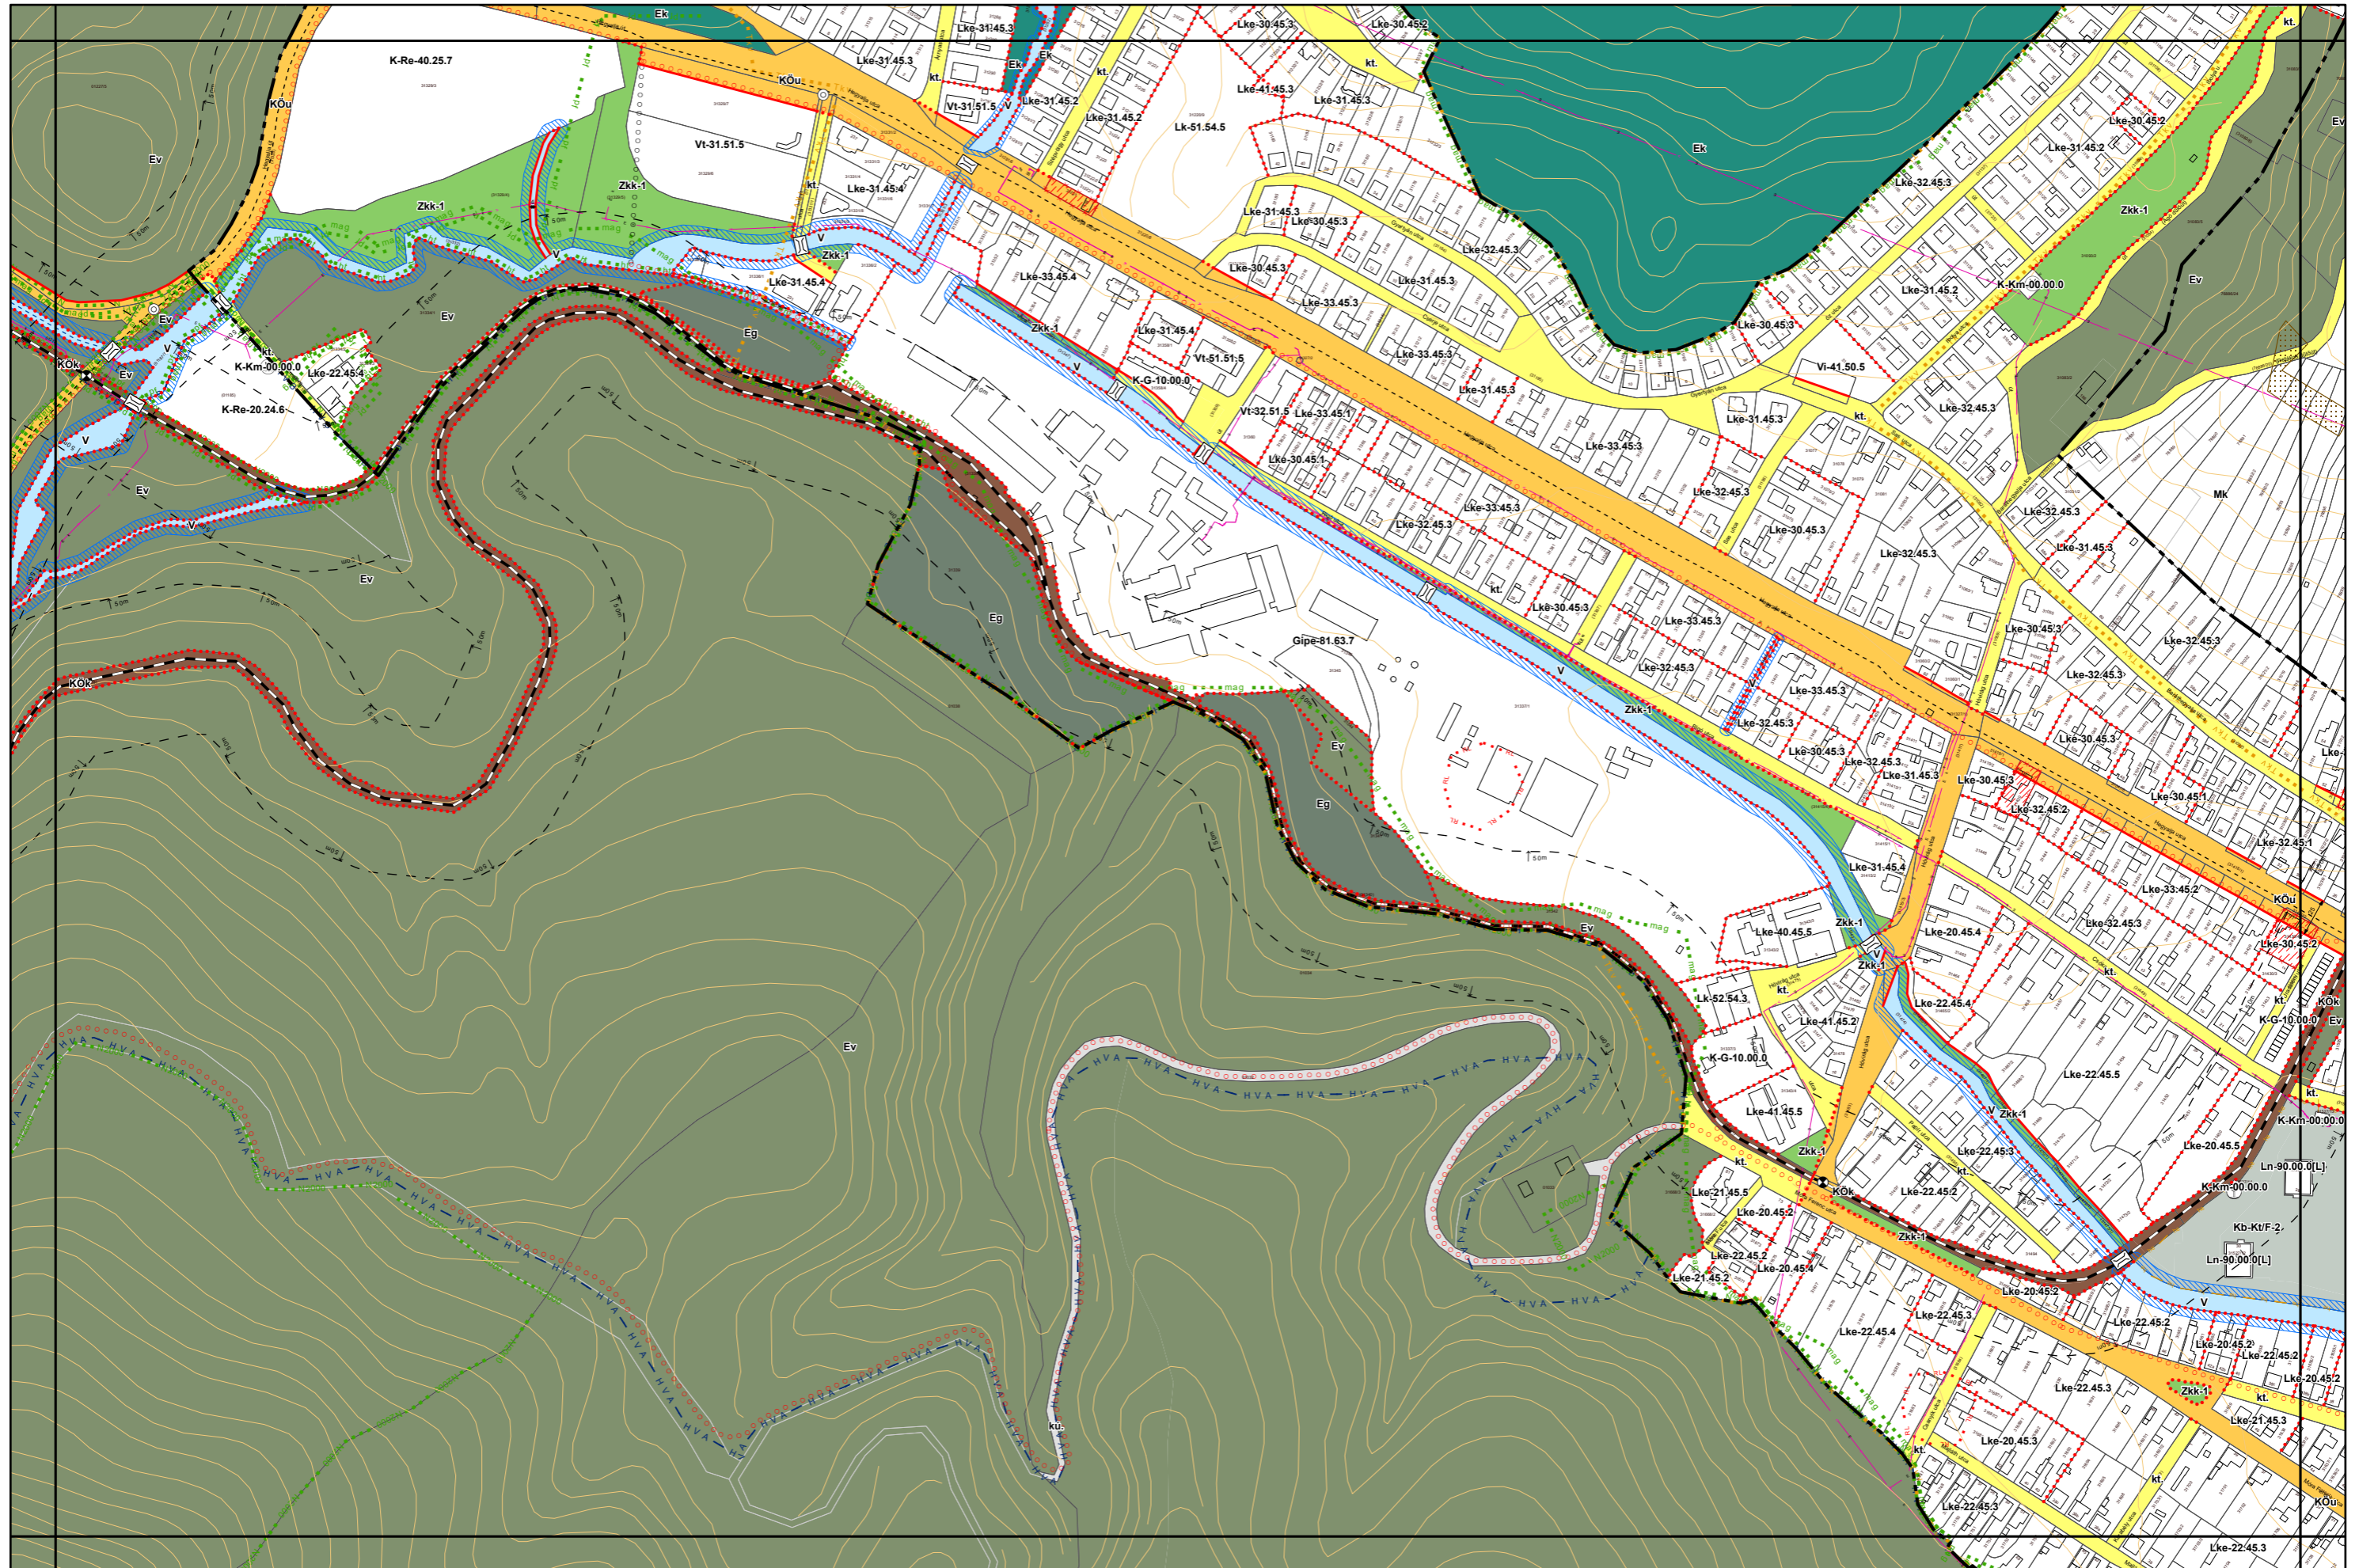

1. melléklet a 14/2024. (VI.21.) önkormányzati rendelethez

„5. melléklet a 38/2022. (XII. 16.) önkormányzati rendelethez

(A melléklet szövegét a(z) Belterületi\_szabályozási\_tervlapok\_módosítása.pdf elnevezésű fájl tartalmazza.)”

5. melléklet a 38/2022. (XII. 16.) önkormányzati rendelethez  
.../2024. (... ..) önkormányzati rendelettel módosított tervlap

# Miskolc Megyei Jogú Város Belterületi Szabályozási Terve M=1:4000

Sajópetri