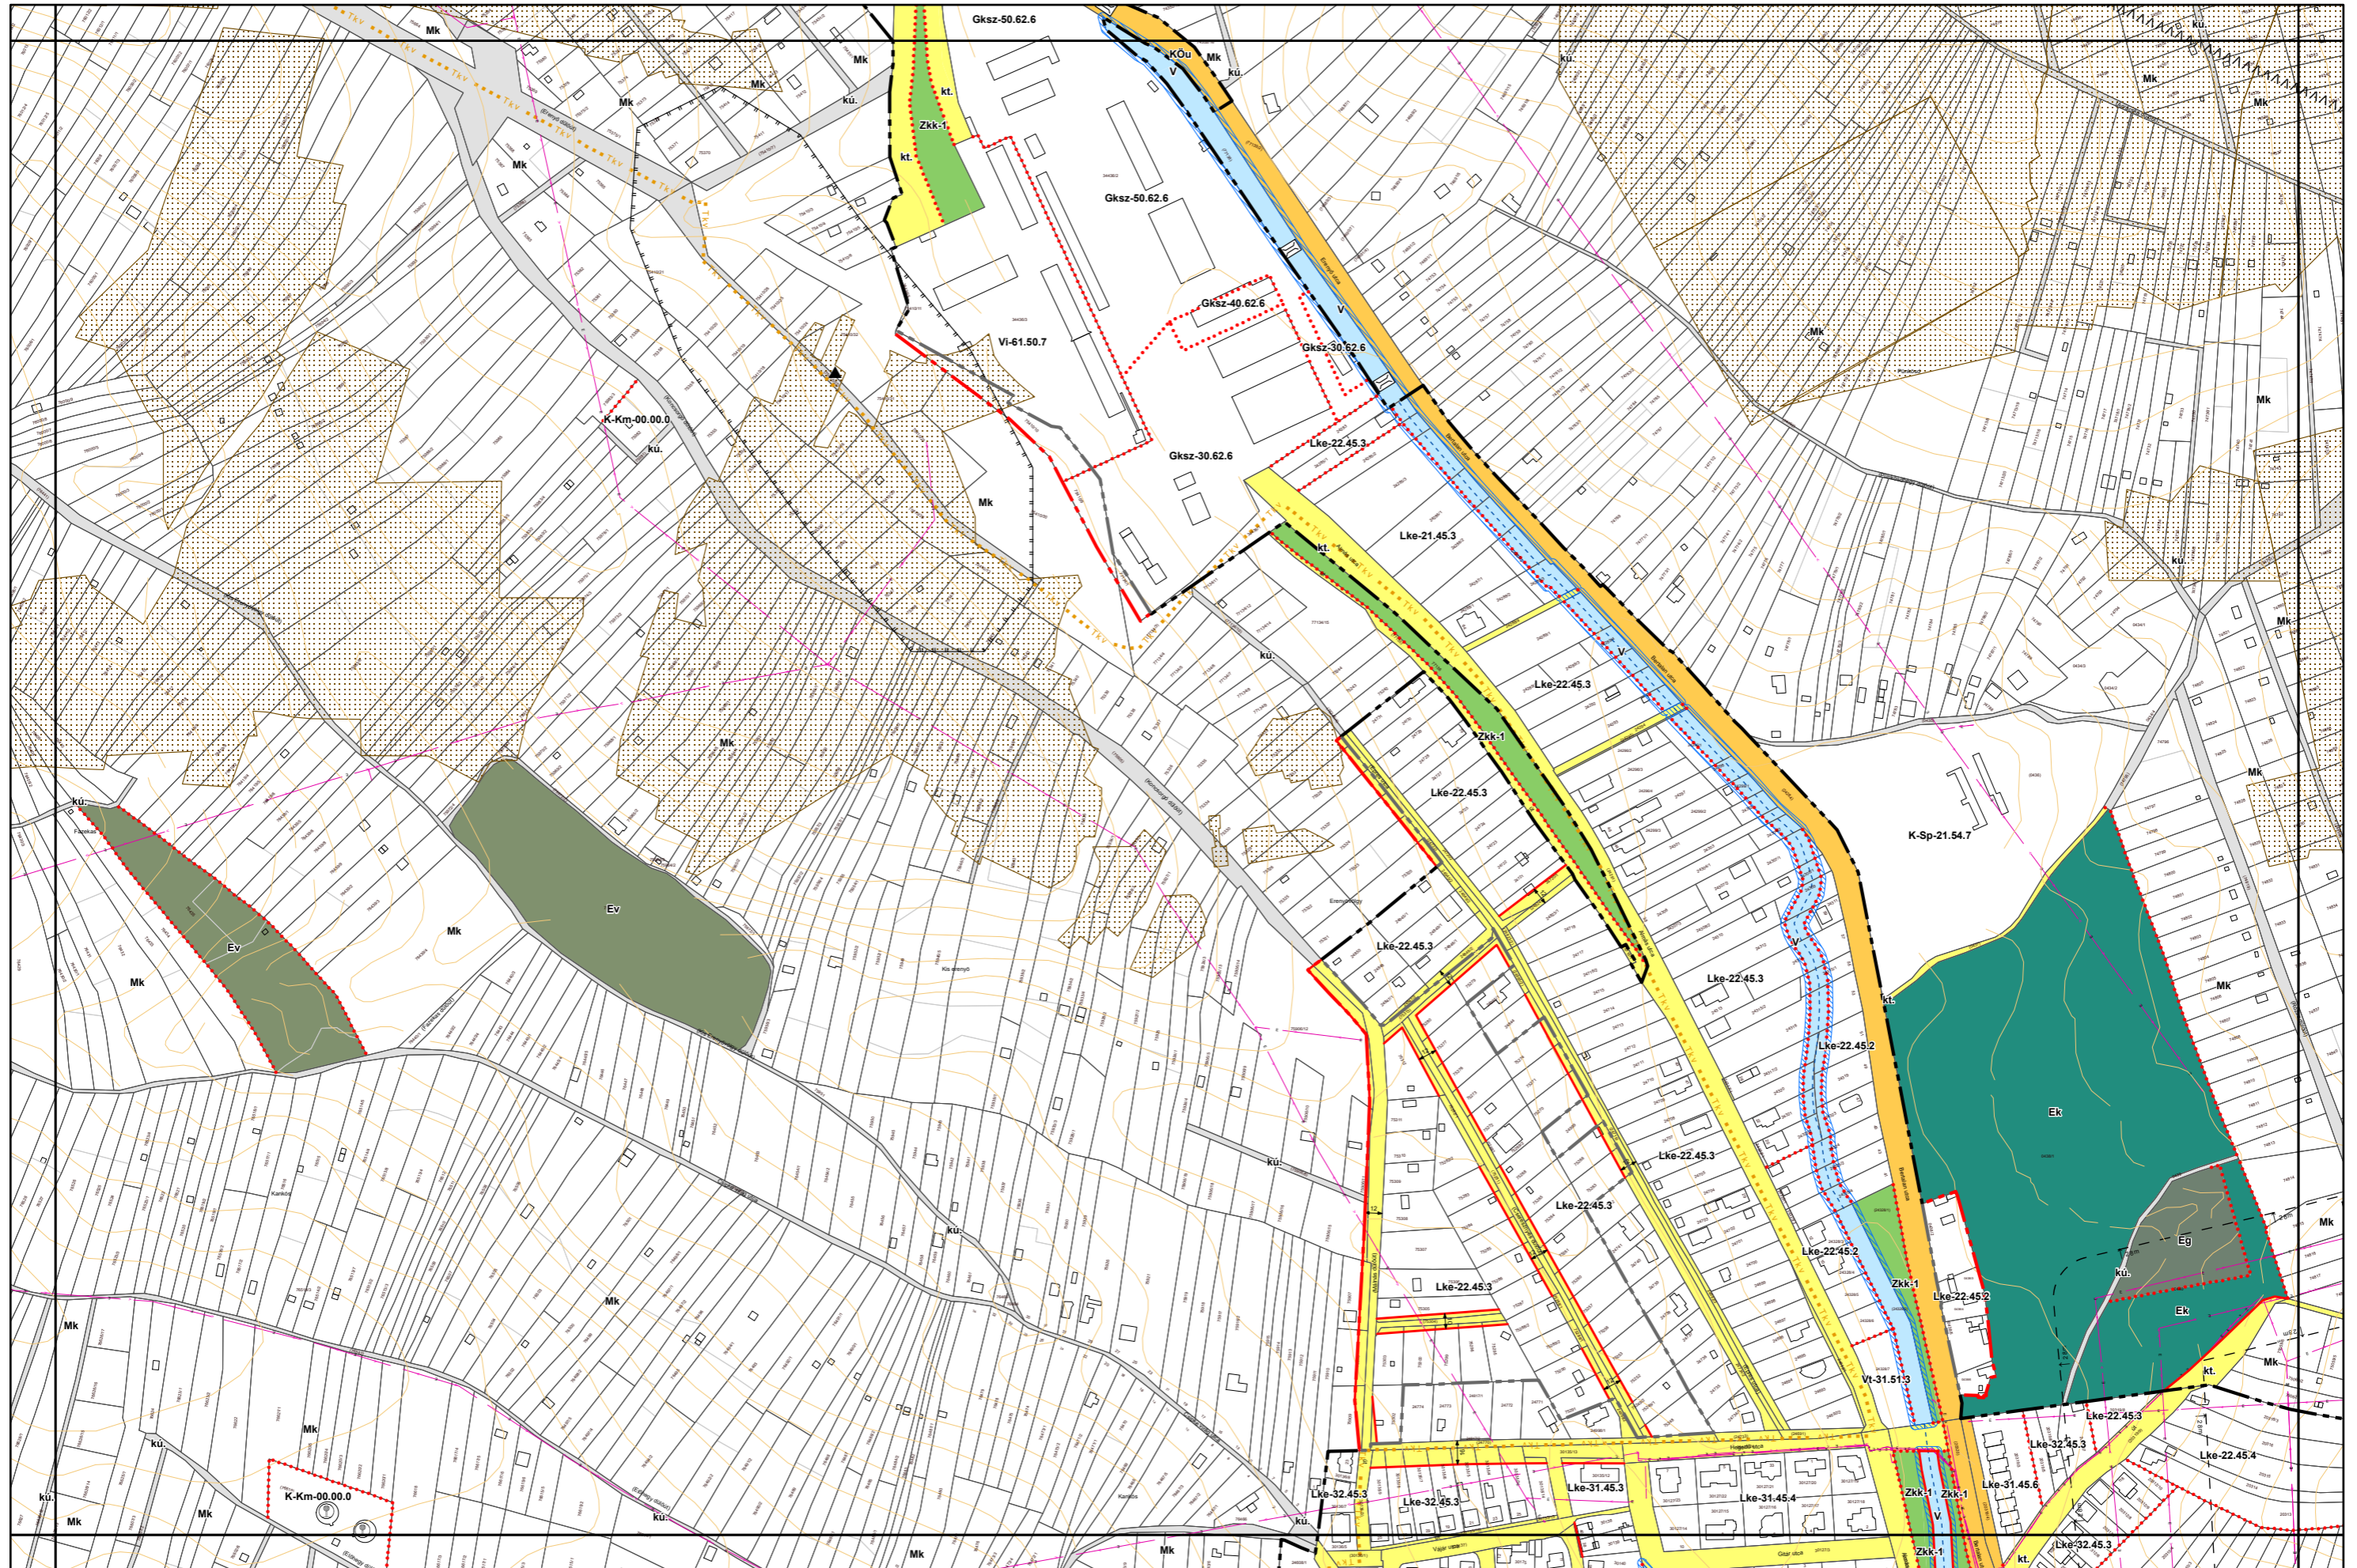

1. melléklet a 14/2024. (VI.21.) önkormányzati rendelethez

„5. melléklet a 38/2022. (XII. 16.) önkormányzati rendelethez

(A melléklet szövegét a(z) Belterületi\_szabályozási\_tervlapok\_módosítása.pdf elnevezésű fájl tartalmazza.)”

5. melléklet a 38/2022. (XII. 16.) önkormányzati rendelethez  
.../2024. (... ..) önkormányzati rendelettel módosított tervlap

# Miskolc Megyei Jogú Város Belterületi Szabályozási Terve M=1:4000

Sajópetri