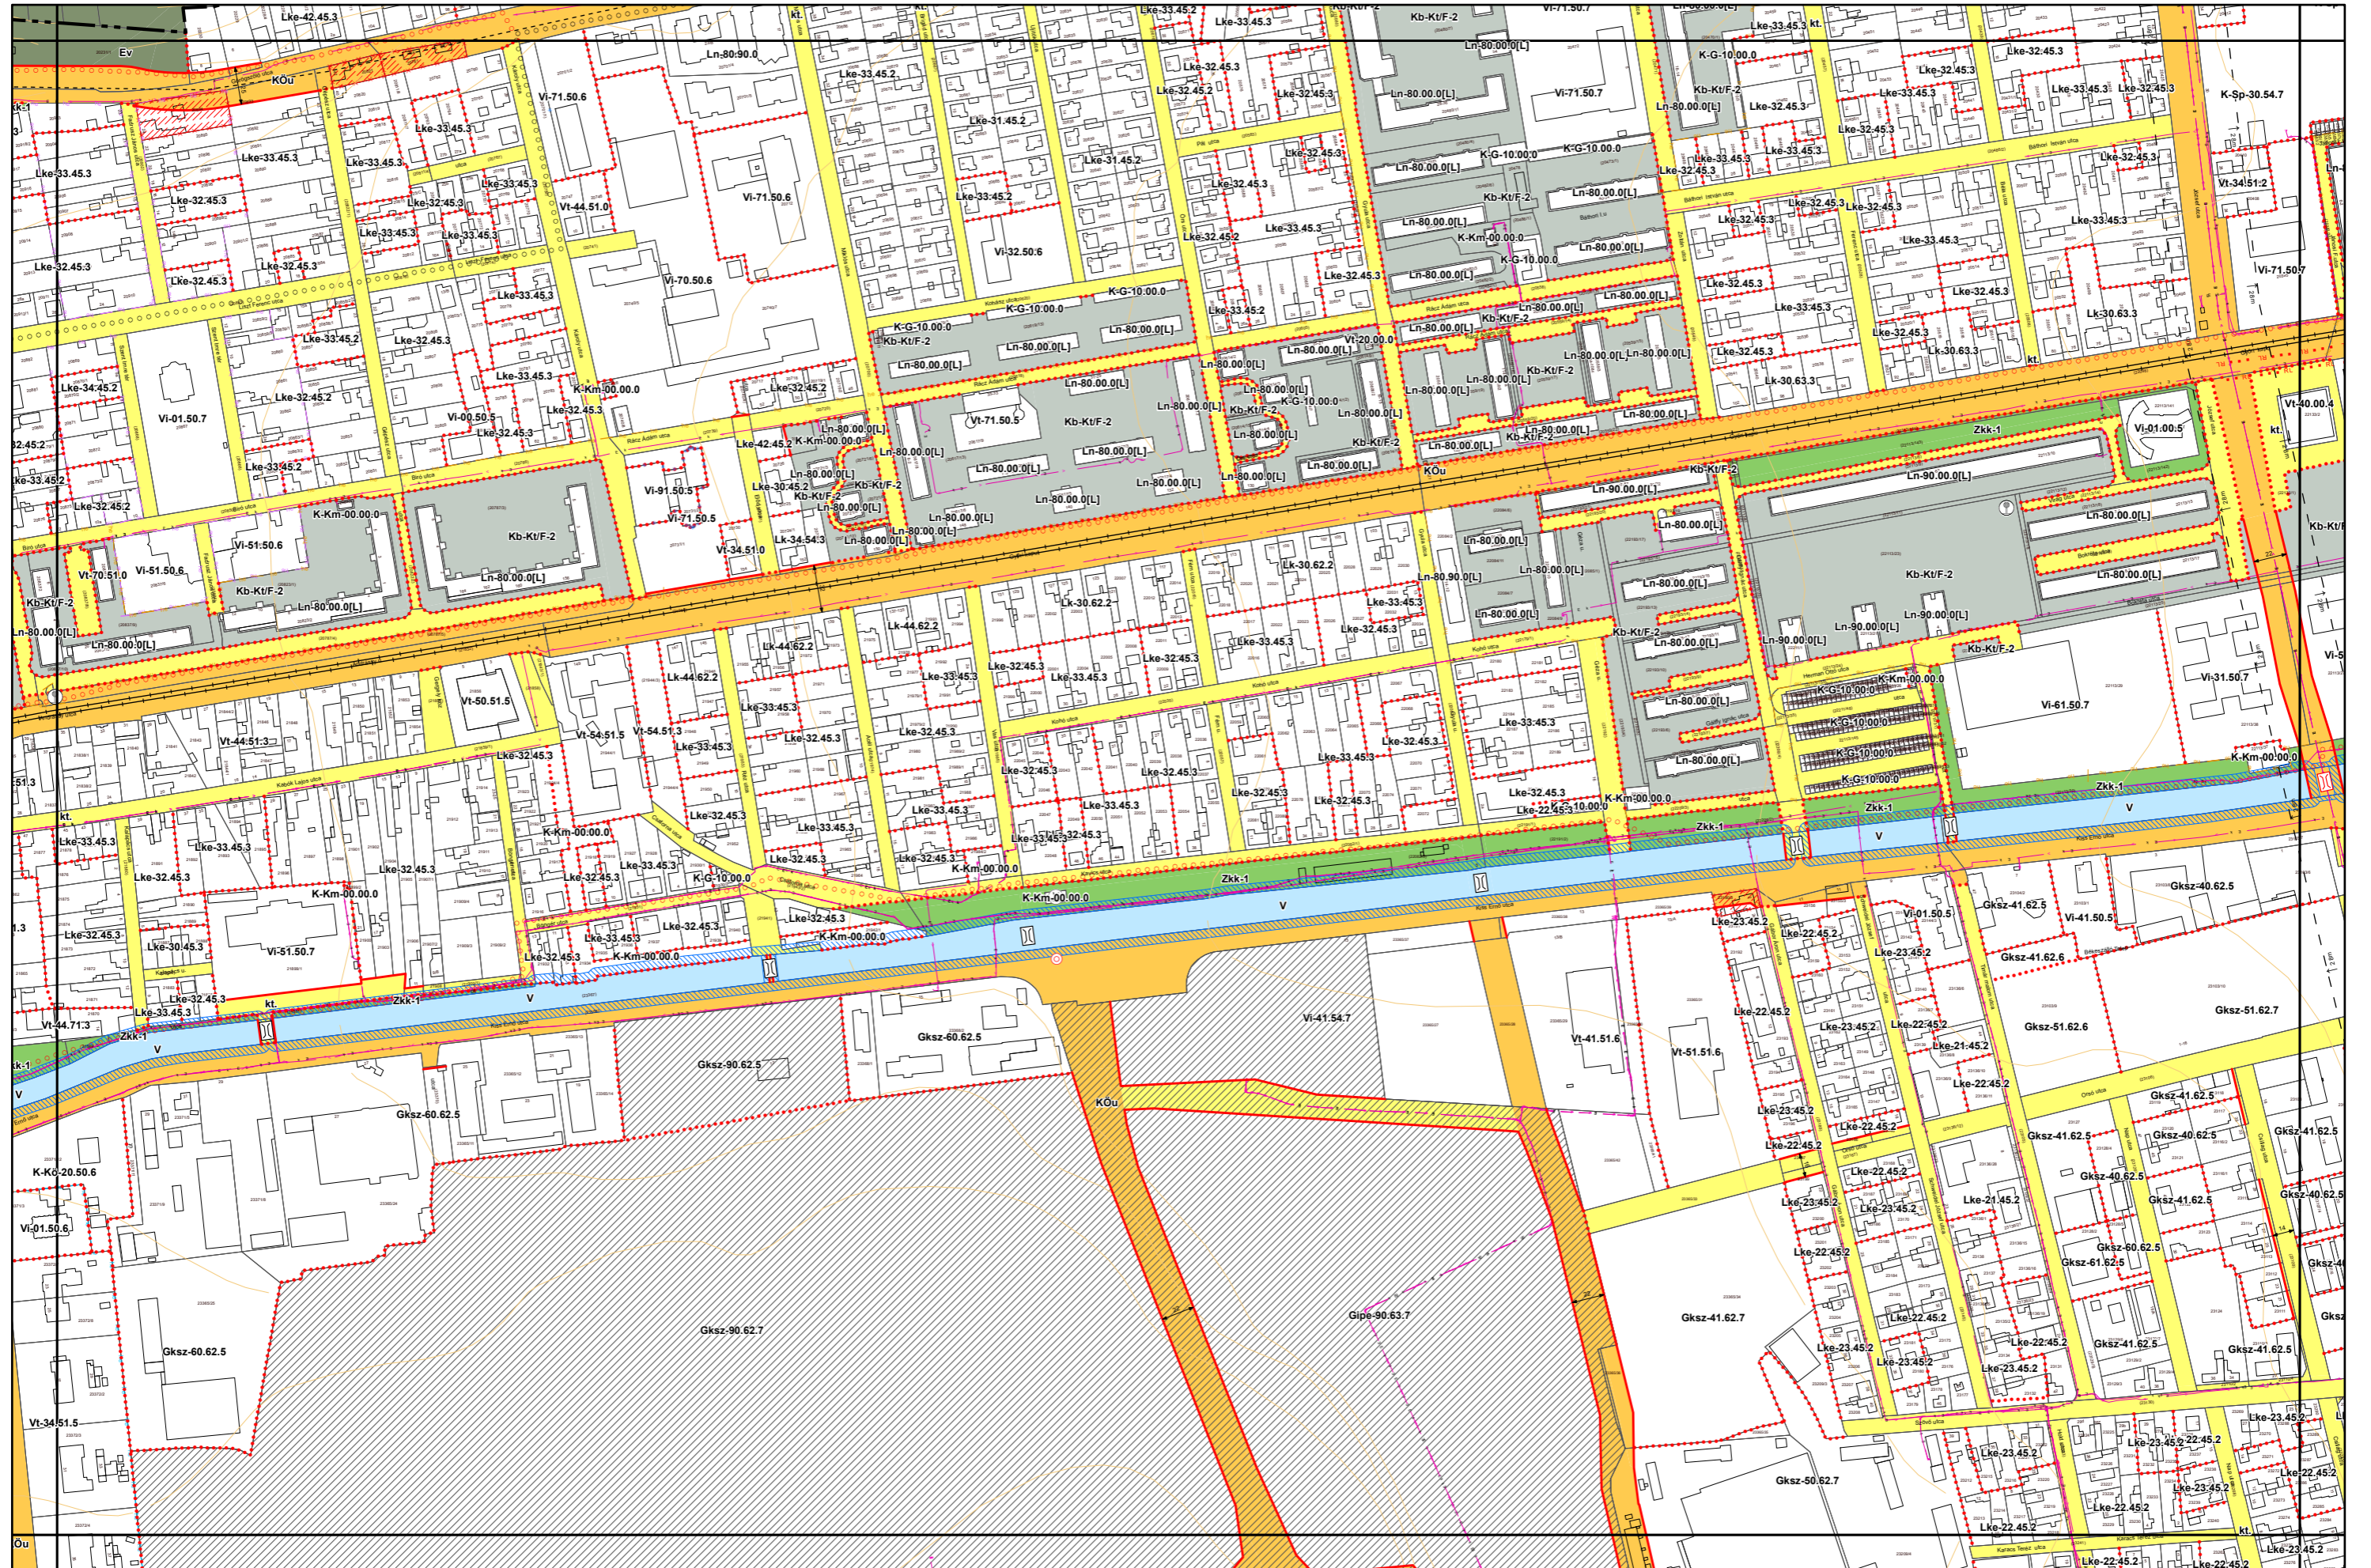

1. melléklet a 14/2024. (VI.21.) önkormányzati rendelethez

„5. melléklet a 38/2022. (XII. 16.) önkormányzati rendelethez

(A melléklet szövegét a(z) Belterületi\_szabályozási\_tervlapok\_módosítása.pdf elnevezésű fájl tartalmazza.)”

5. melléklet a 38/2022. (XII. 16.) önkormányzati rendelethez  
.../2024. (... ..) önkormányzati rendelettel módosított tervlap

# Miskolc Megyei Jogú Város Belterületi Szabályozási Terve M=1:4000

# Miskolc Megyei Jogú Város Belterületi Szabályozási Terve M=1:4000

Sajópetri