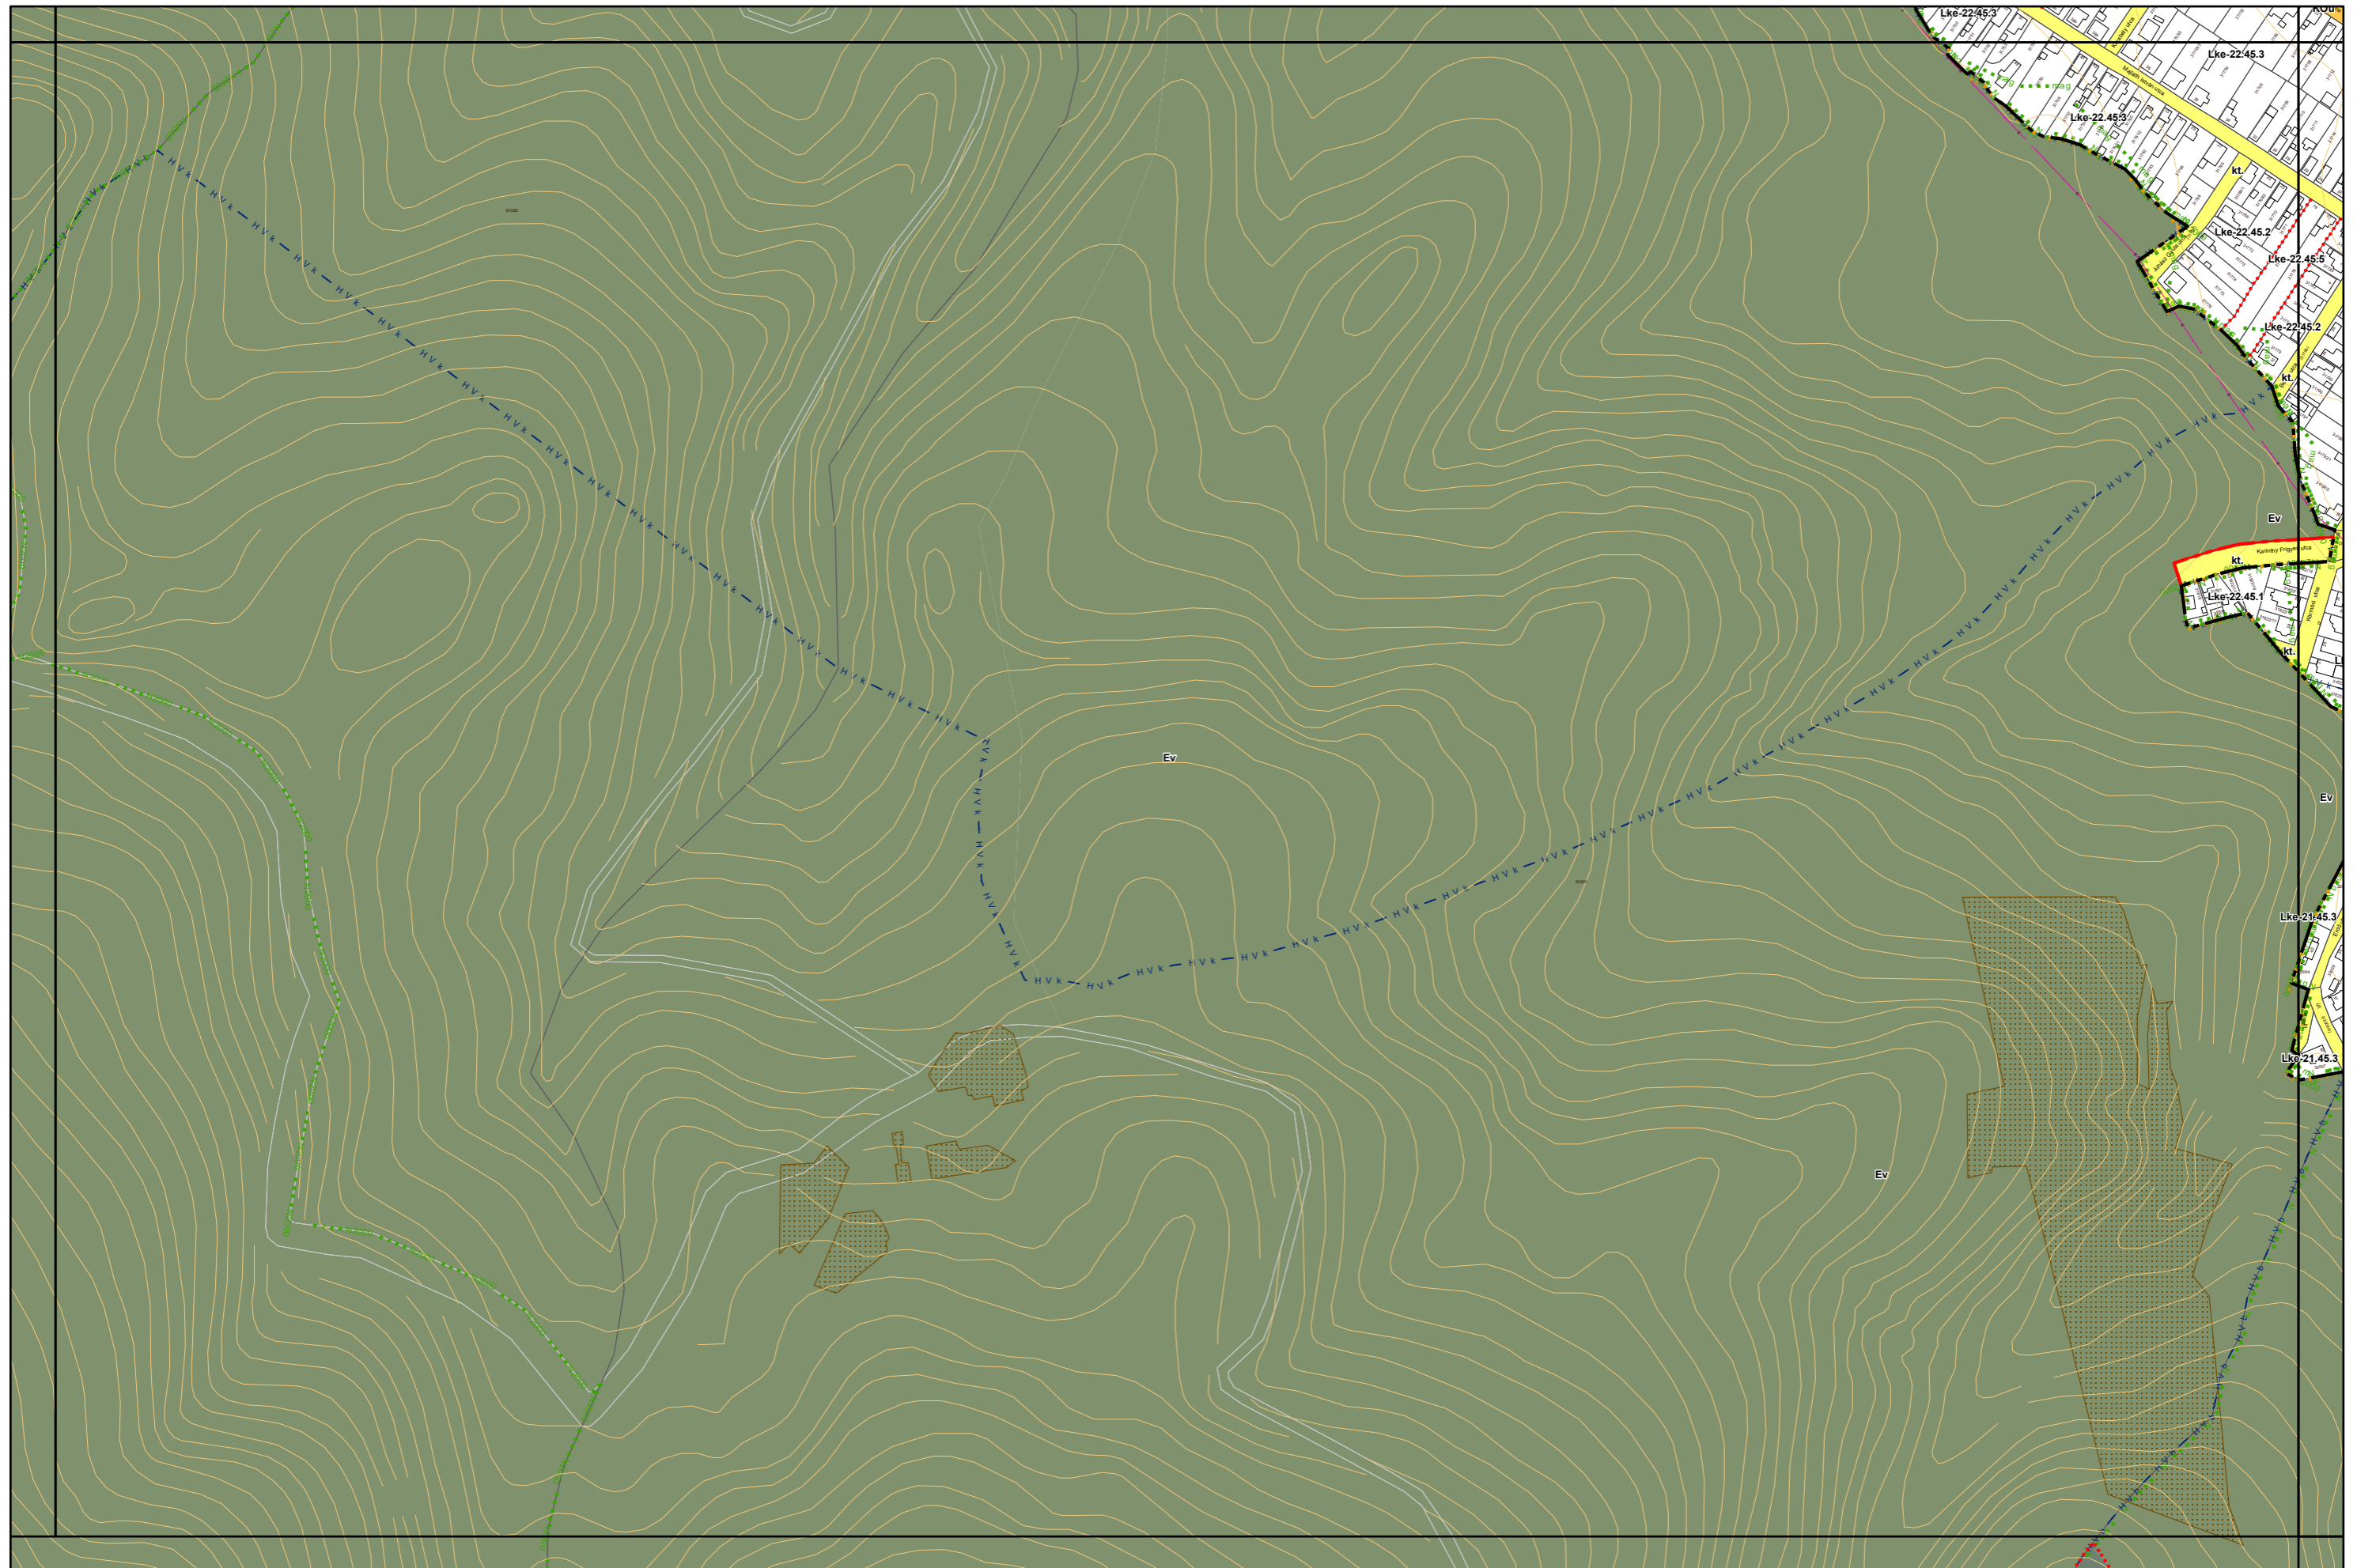

1. melléklet a 14/2024. (VI.21.) önkormányzati rendelethez

„5. melléklet a 38/2022. (XII. 16.) önkormányzati rendelethez

(A melléklet szövegét a(z) Belterületi\_szabályozási\_tervlapok\_módosítása.pdf elnevezésű fájl tartalmazza.)”

5. melléklet a 38/2022. (XII. 16.) önkormányzati rendelethez  
.../2024. (... ..) önkormányzati rendelettel módosított tervlap

# Miskolc Megyei Jogú Város Belterületi Szabályozási Terve M=1:4000

# Miskolc Megyei Jogú Város Belterületi Szabályozási Terve M=1:4000

Sajópetri