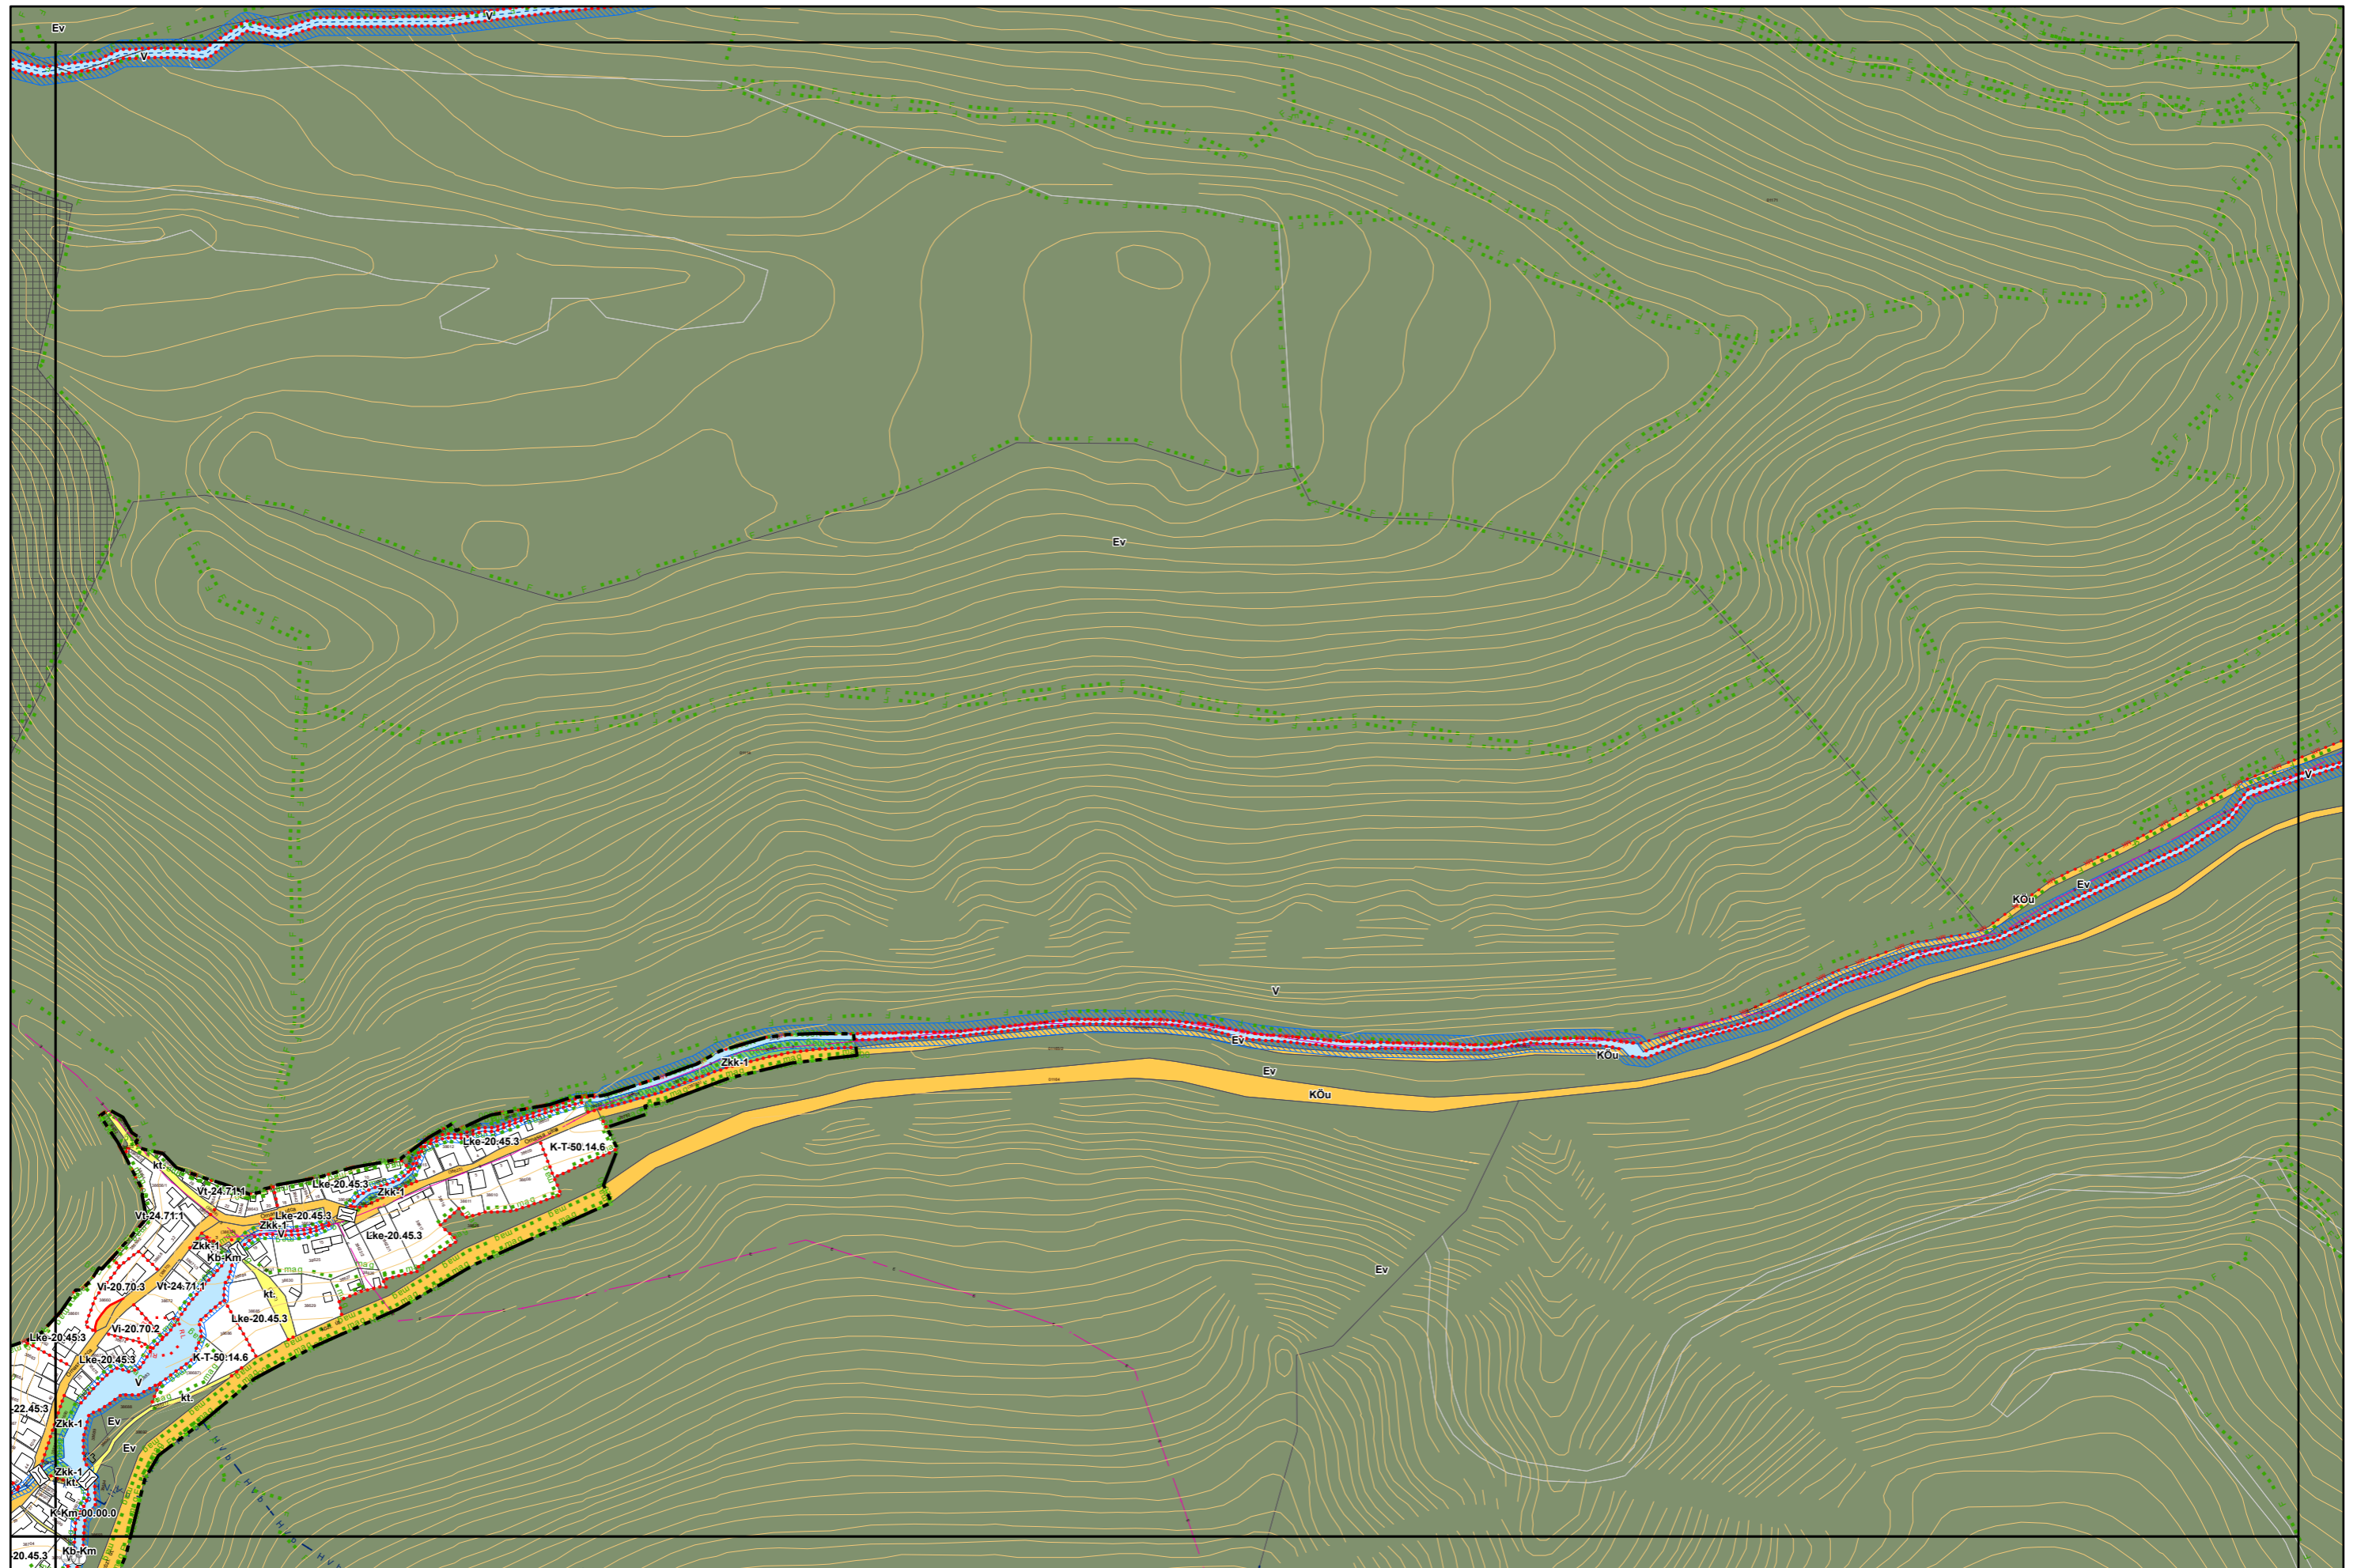

1. melléklet a 14/2024. (VI.21.) önkormányzati rendelethez

„5. melléklet a 38/2022. (XII. 16.) önkormányzati rendelethez

(A melléklet szövegét a(z) Belterületi\_szabályozási\_tervlapok\_módosítása.pdf elnevezésű fájl tartalmazza.)”

5. melléklet a 38/2022. (XII. 16.) önkormányzati rendelethez  
.../2024. (... ..) önkormányzati rendelettel módosított tervlap

# Miskolc Megyei Jogú Város Belterületi Szabályozási Terve M=1:4000

# Miskolc Megyei Jogú Város Belterületi Szabályozási Terve M=1:4000

Sajópetri