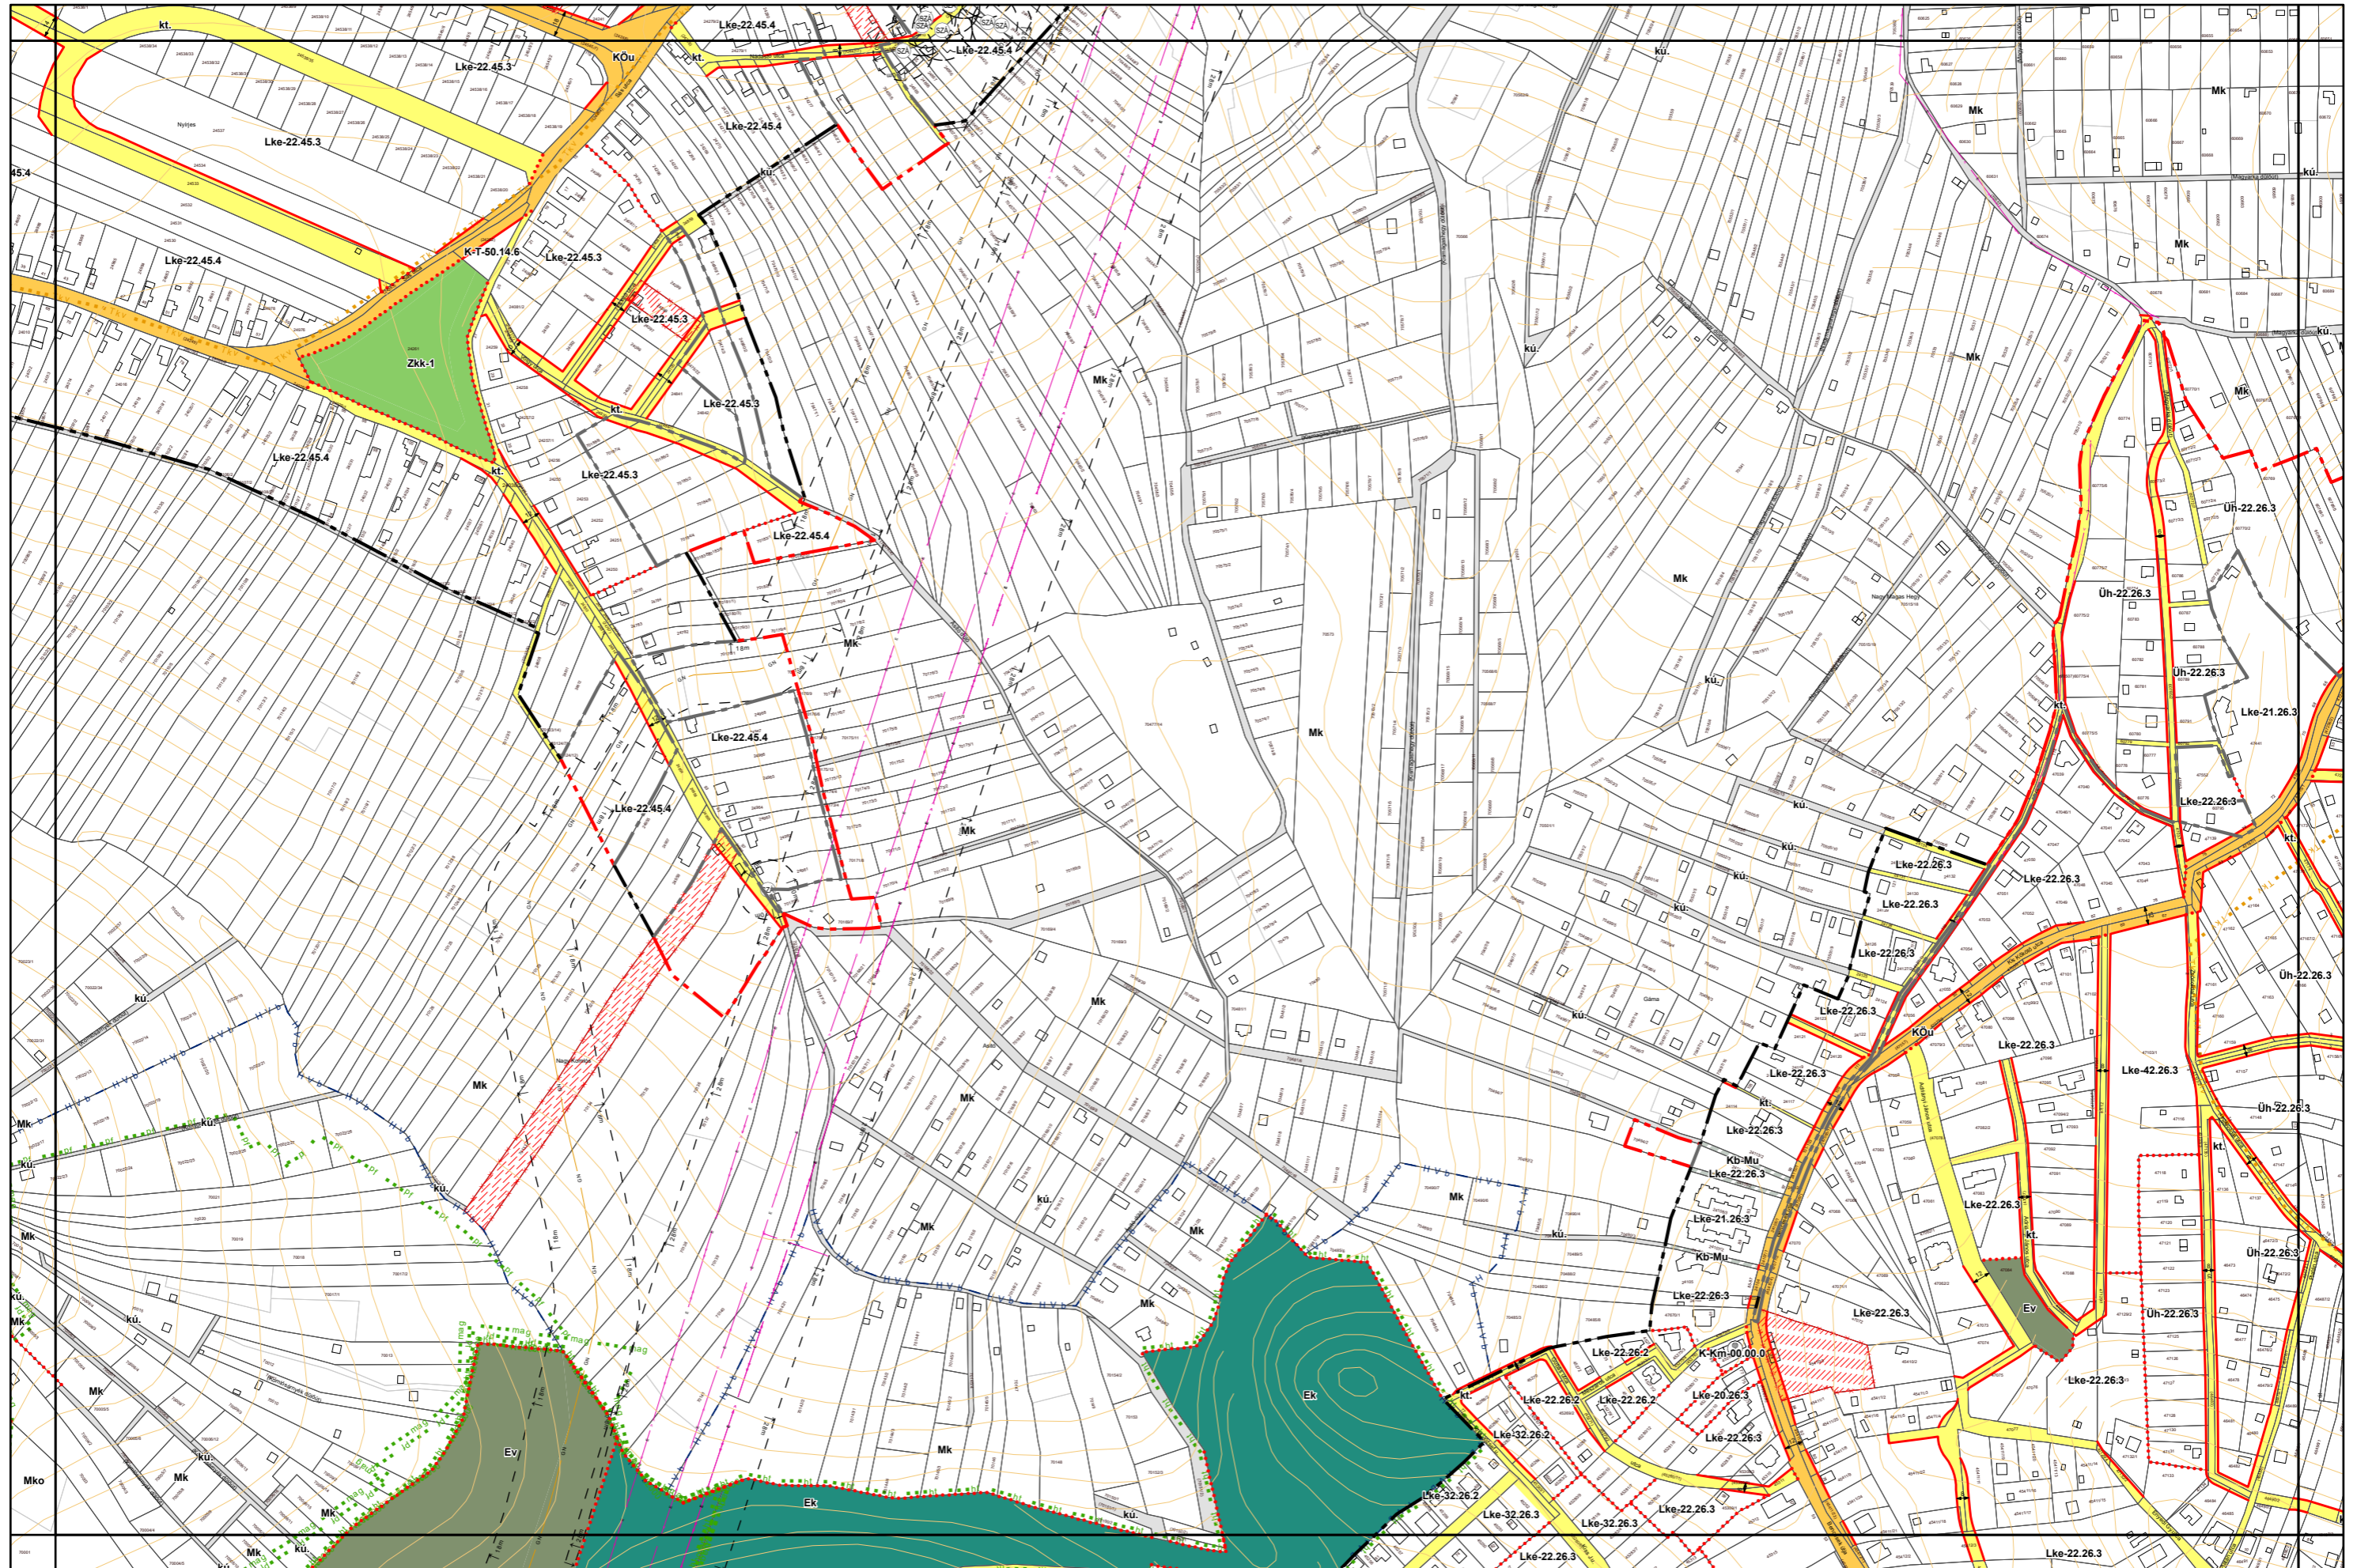

# Miskolc Megyei Jogú Város Belterületi Szabályozási Terve M=1:4000

# Miskolc Megyei Jogú Város Belterületi Szabályozási Terve M=1:4000

Sajópetri