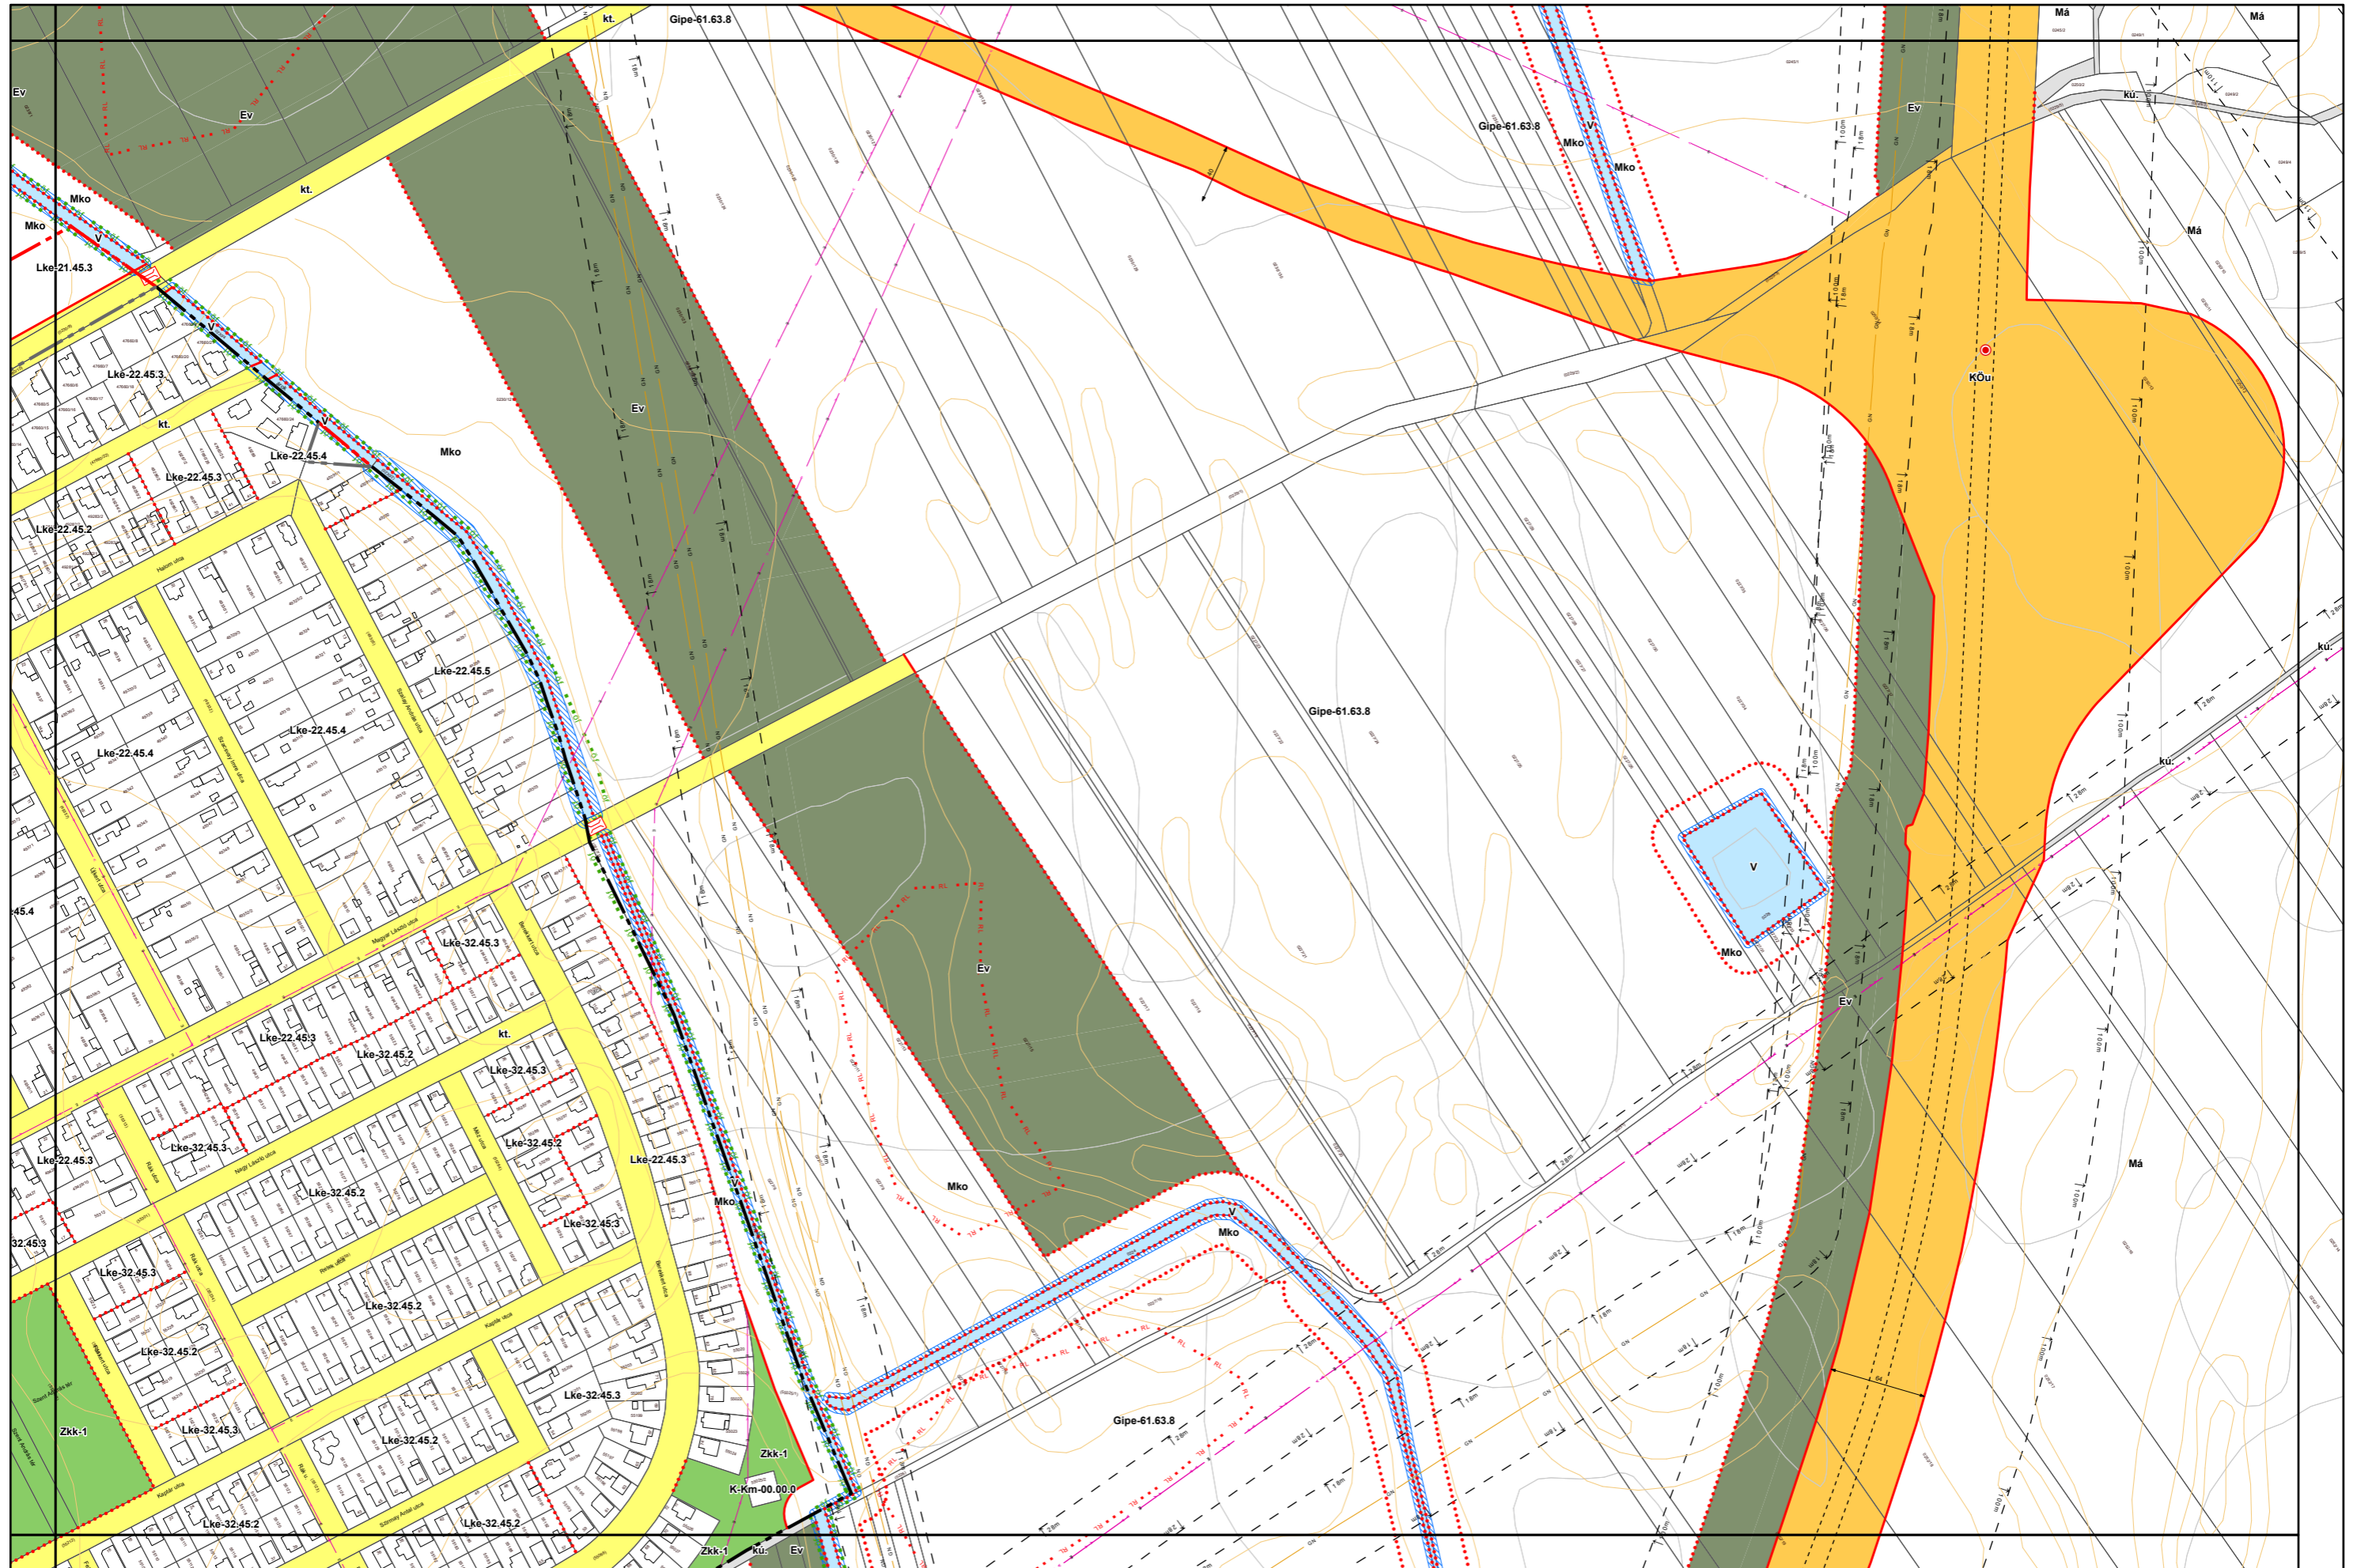

# Miskolc Megyei Jogú Város Belterületi Szabályozási Terve M=1:4000

# Miskolc Megyei Jogú Város Belterületi Szabályozási Terve M=1:4000

Sajópetri