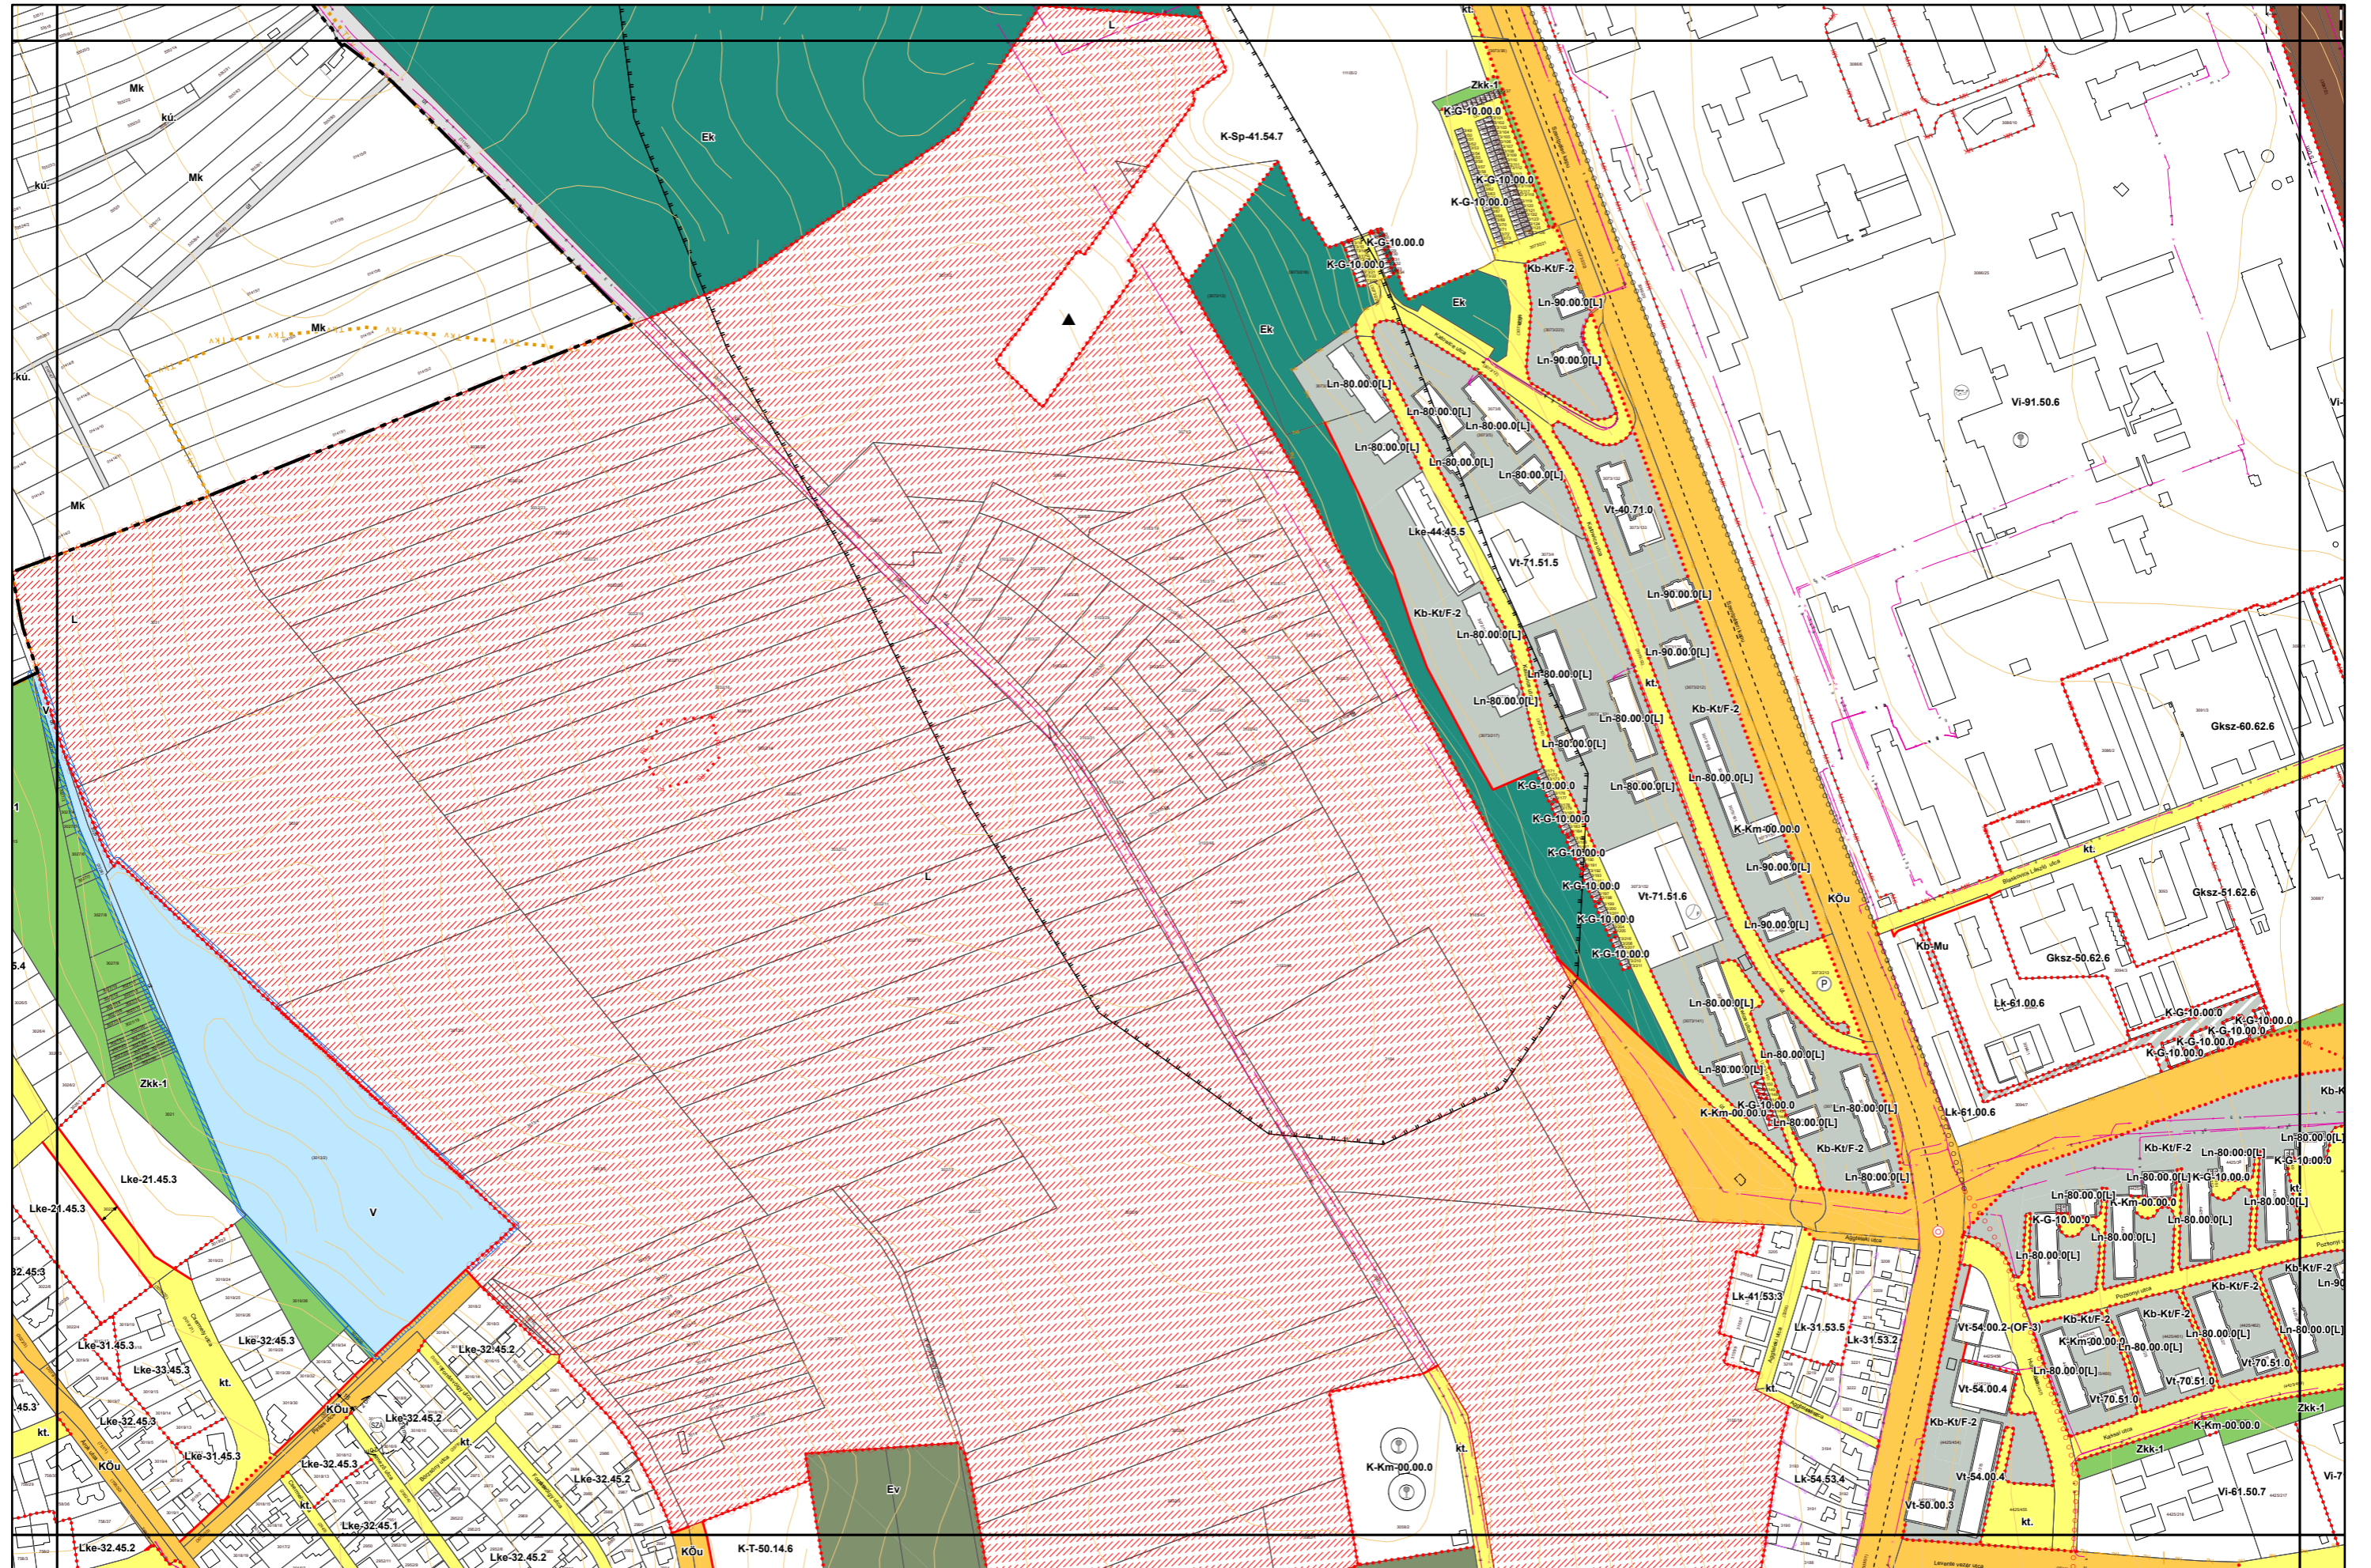

1. melléklet a 14/2024. (VI.21.) önkormányzati rendelethez

„5. melléklet a 38/2022. (XII. 16.) önkormányzati rendelethez

(A melléklet szövegét a(z) Belterületi\_szabályozási\_tervlapok\_módosítása.pdf elnevezésű fájl tartalmazza.)”

5. melléklet a 38/2022. (XII. 16.) önkormányzati rendelethez  
.../2024. (... ..) önkormányzati rendelettel módosított tervlap

# Miskolc Megyei Jogú Város Belterületi Szabályozási Terve M=1:4000

# Miskolc Megyei Jogú Város Belterületi Szabályozási Terve M=1:4000

Sajópetri