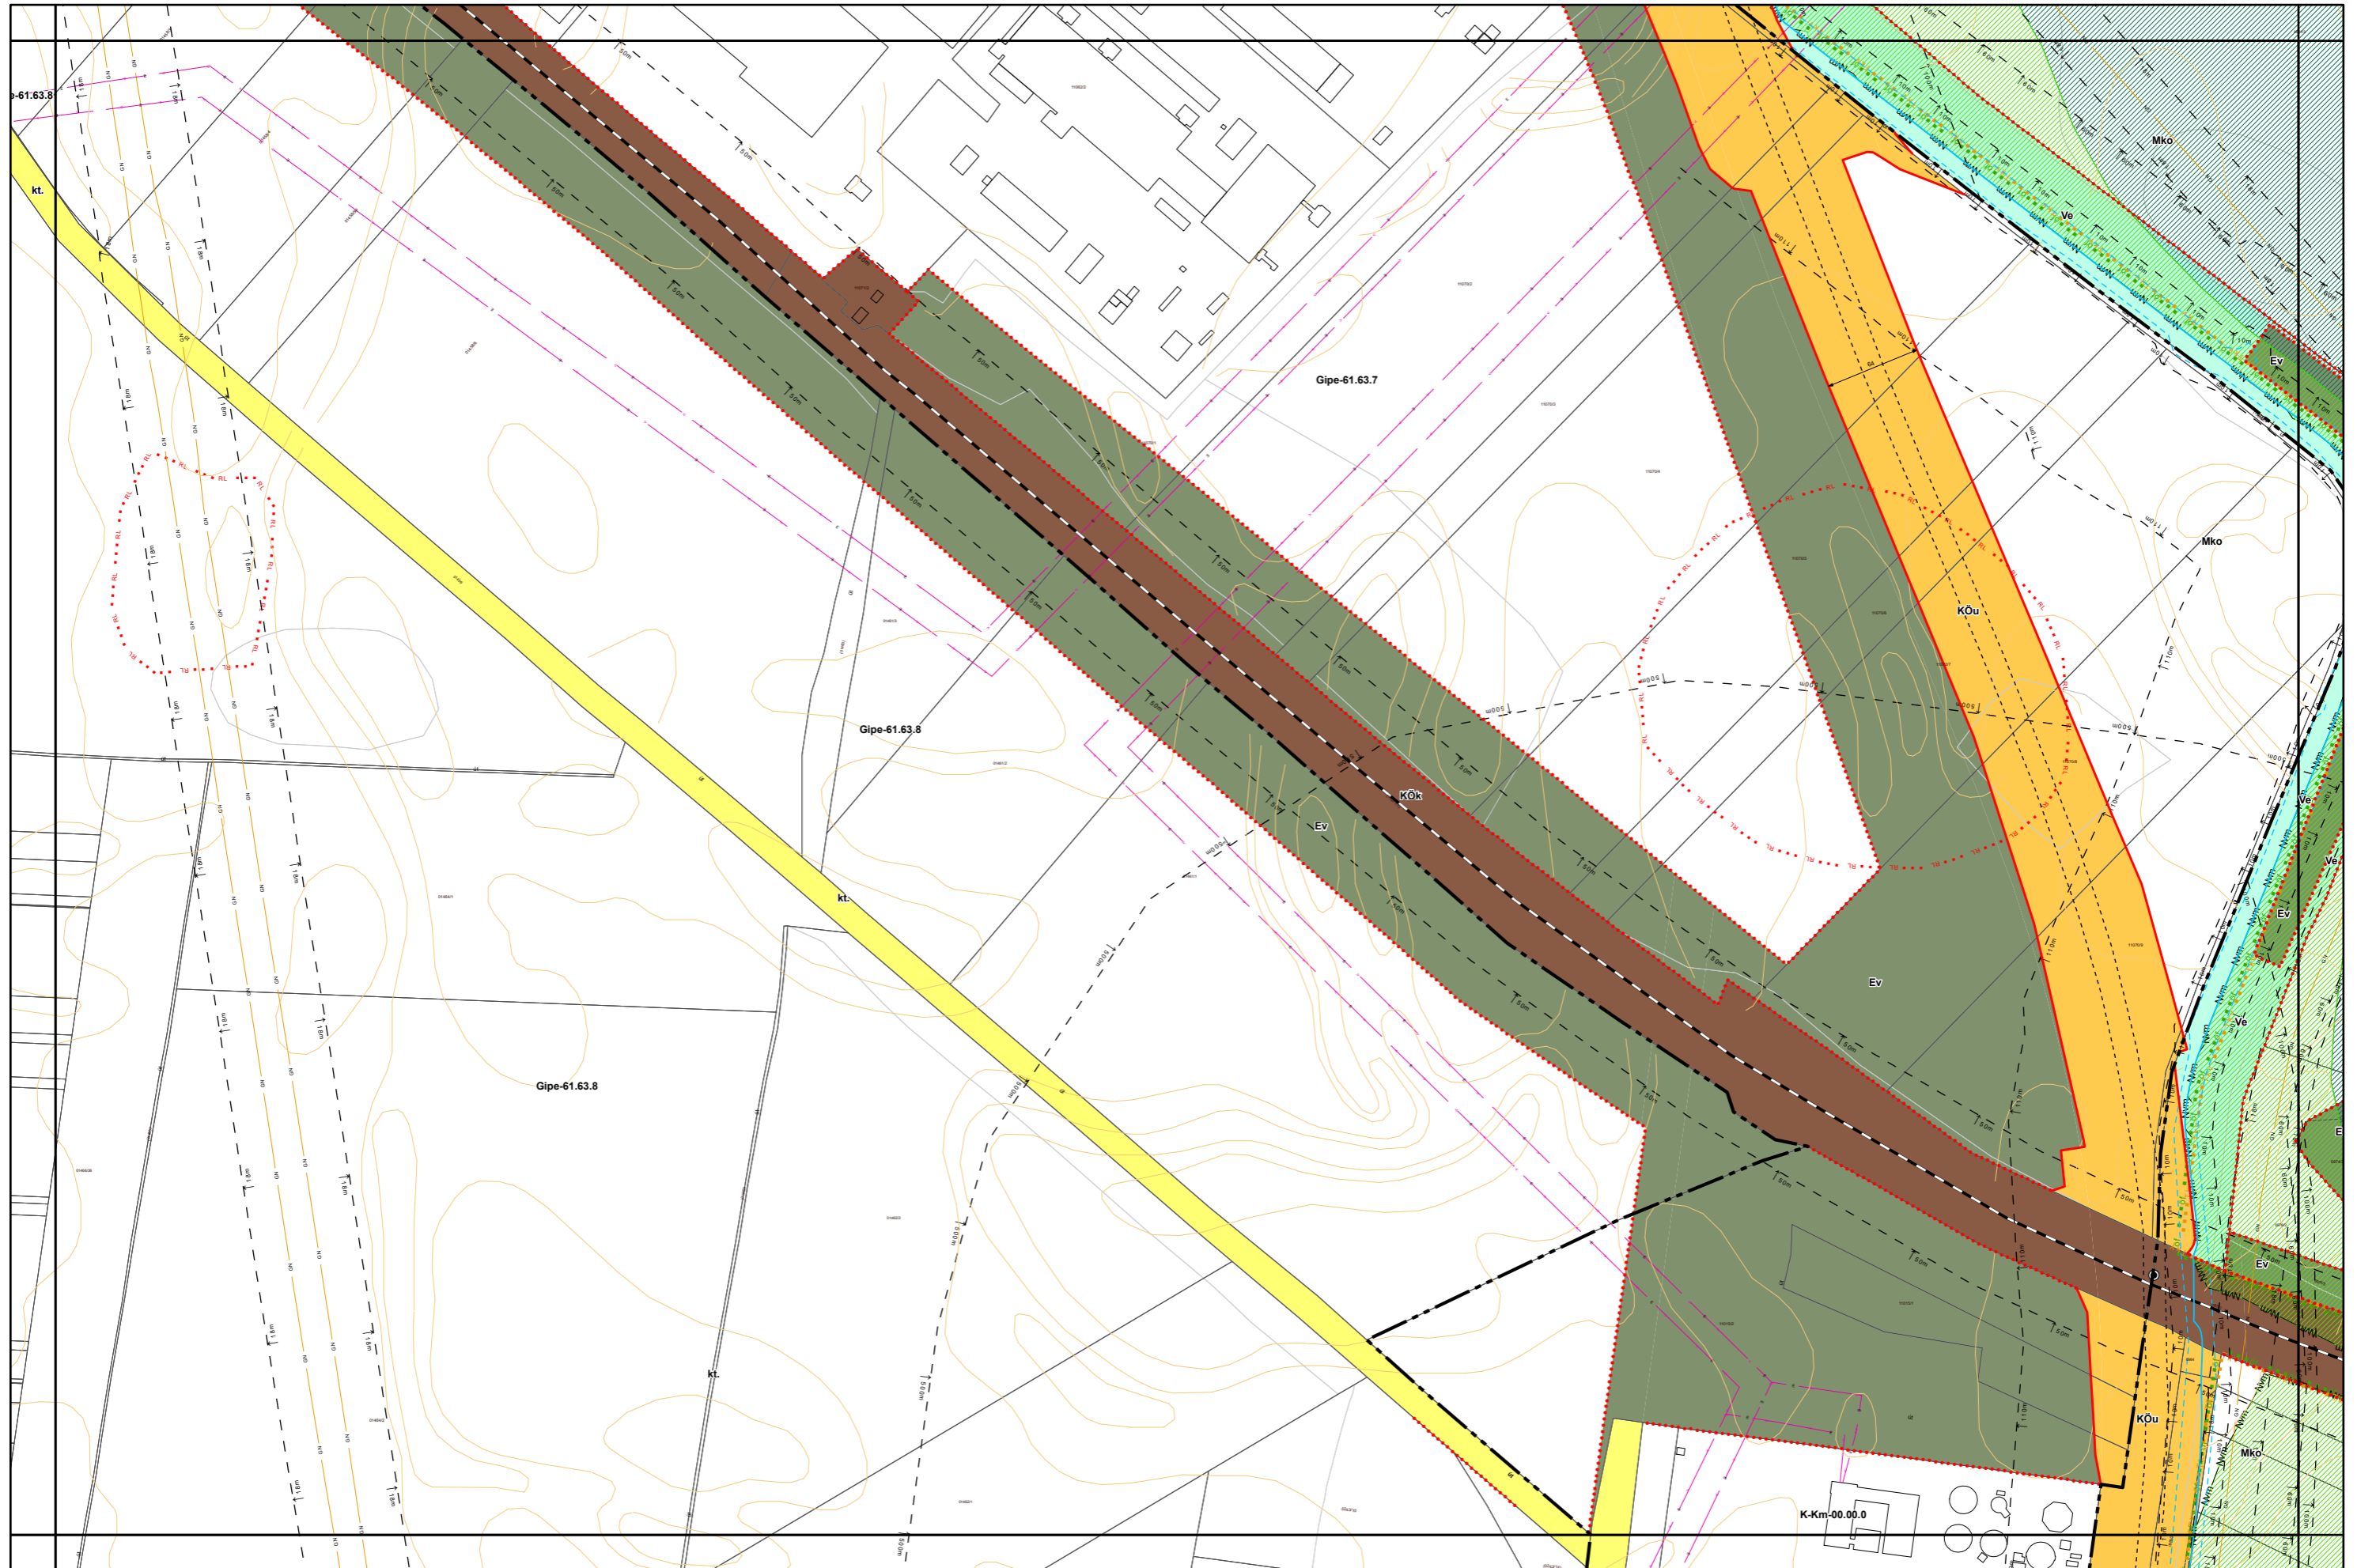

5. melléklet a 38/2022. (XII. 16.) önkormányzati rendelethez  
.../2024. (... ..) önkormányzati rendelettel módosított tervlap

# Miskolc Megyei Jogú Város Belterületi Szabályozási Terve M=1:4000

# Miskolc Megyei Jogú Város Belterületi Szabályozási Terve M=1:4000

Sajópetri