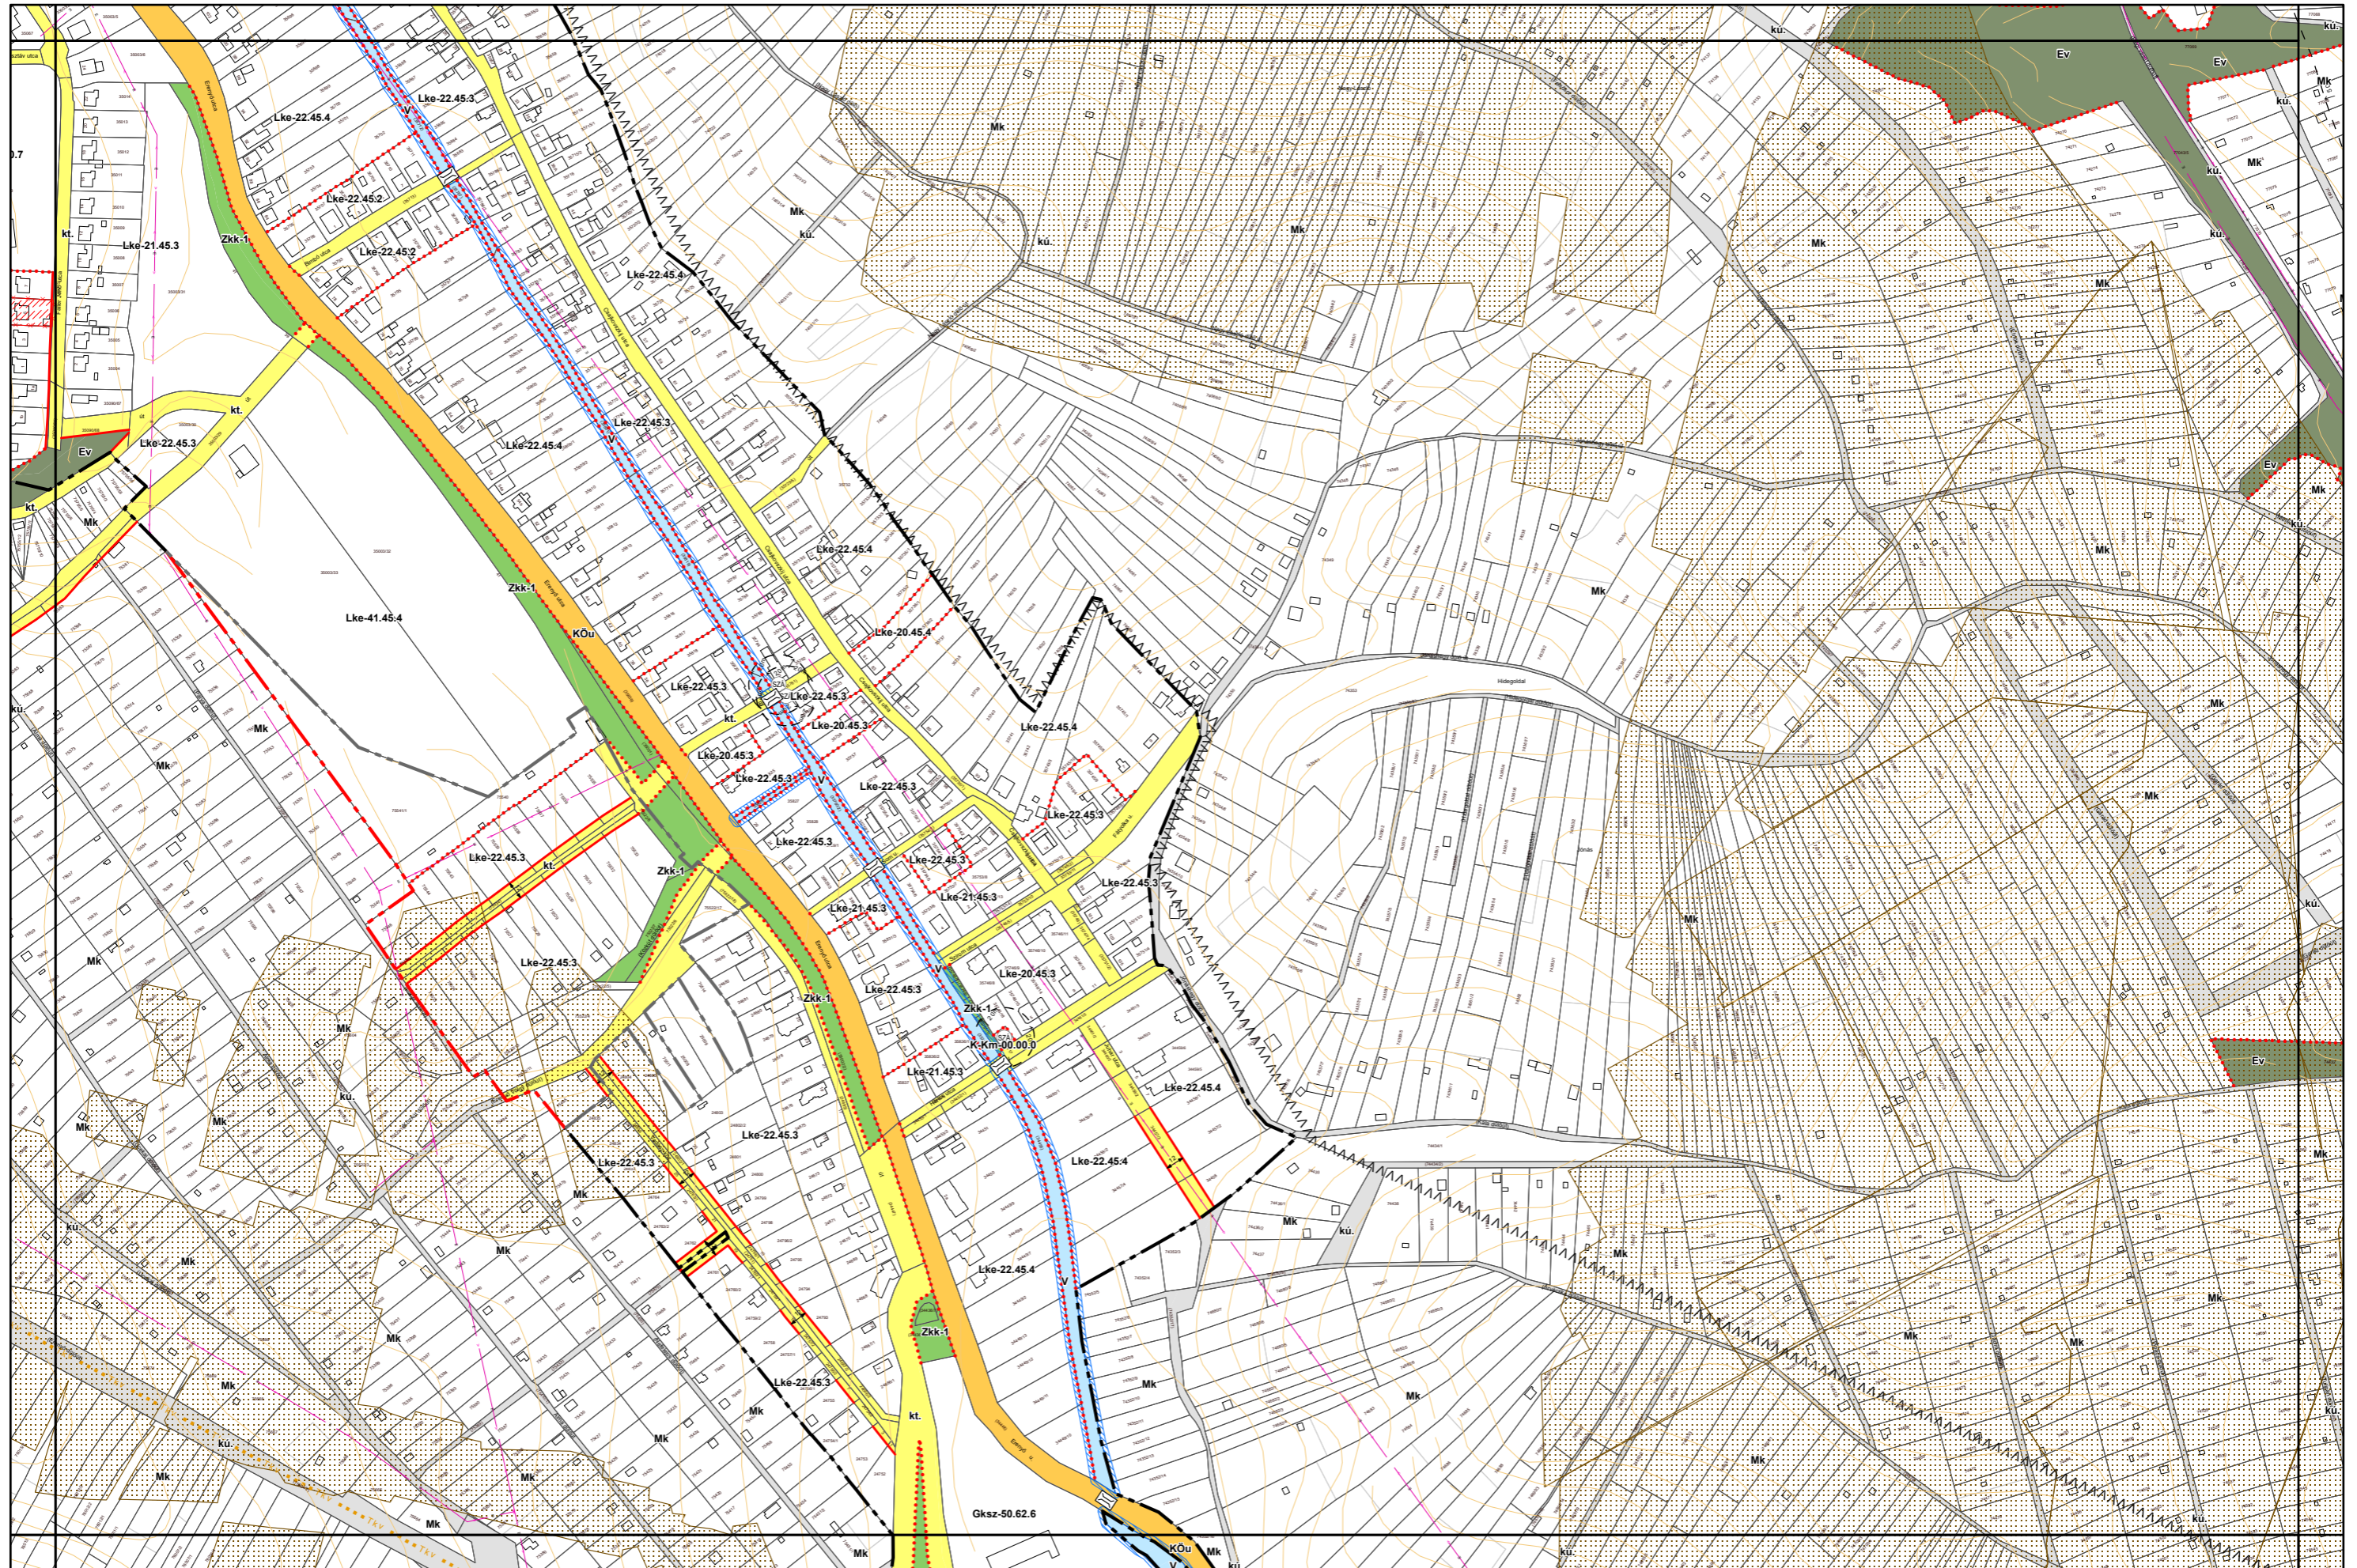

1. melléklet a 14/2024. (VI.21.) önkormányzati rendelethez

„5. melléklet a 38/2022. (XII. 16.) önkormányzati rendelethez

(A melléklet szövegét a(z) Belterületi\_szabályozási\_tervlapok\_módosítása.pdf elnevezésű fájl tartalmazza.)”

5. melléklet a 38/2022. (XII. 16.) önkormányzati rendelethez  
.../2024. (... ..) önkormányzati rendelettel módosított tervlap

# Miskolc Megyei Jogú Város Belterületi Szabályozási Terve M=1:4000

# Miskolc Megyei Jogú Város Belterületi Szabályozási Terve M=1:4000

Sajópetri