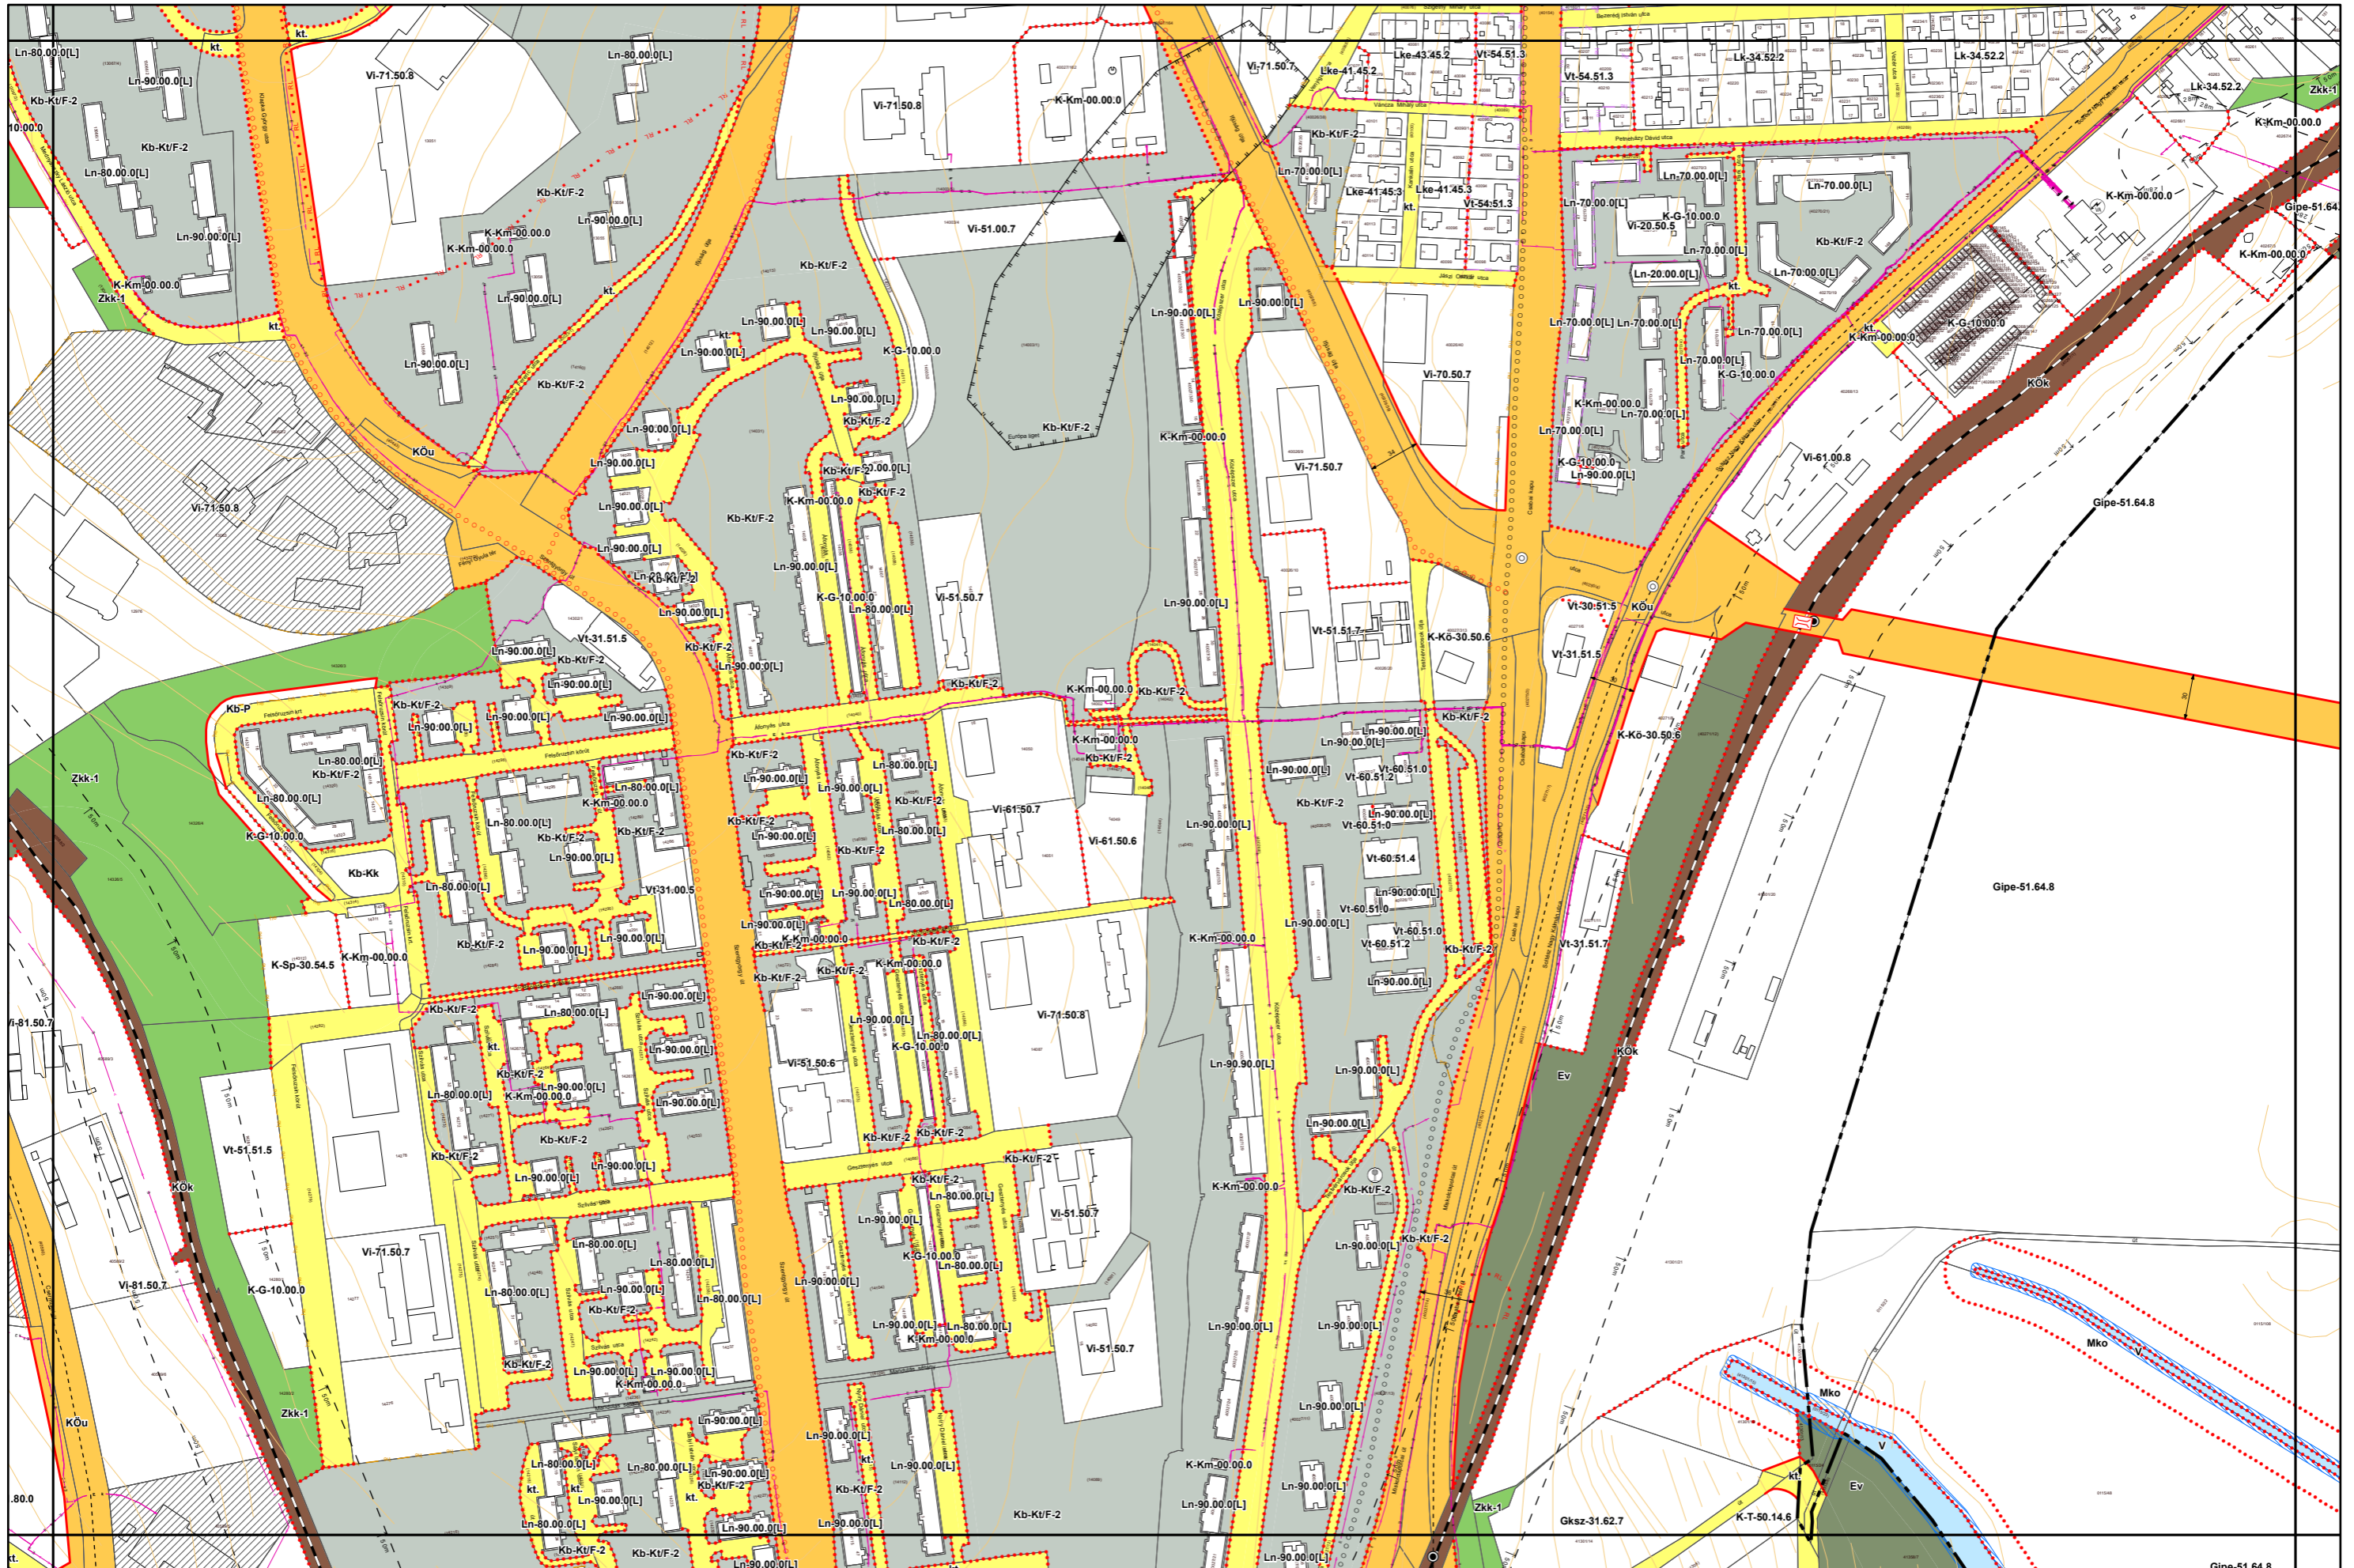

# Miskolc Megyei Jogú Város Belterületi Szabályozási Terve M=1:4000

Sajópetri