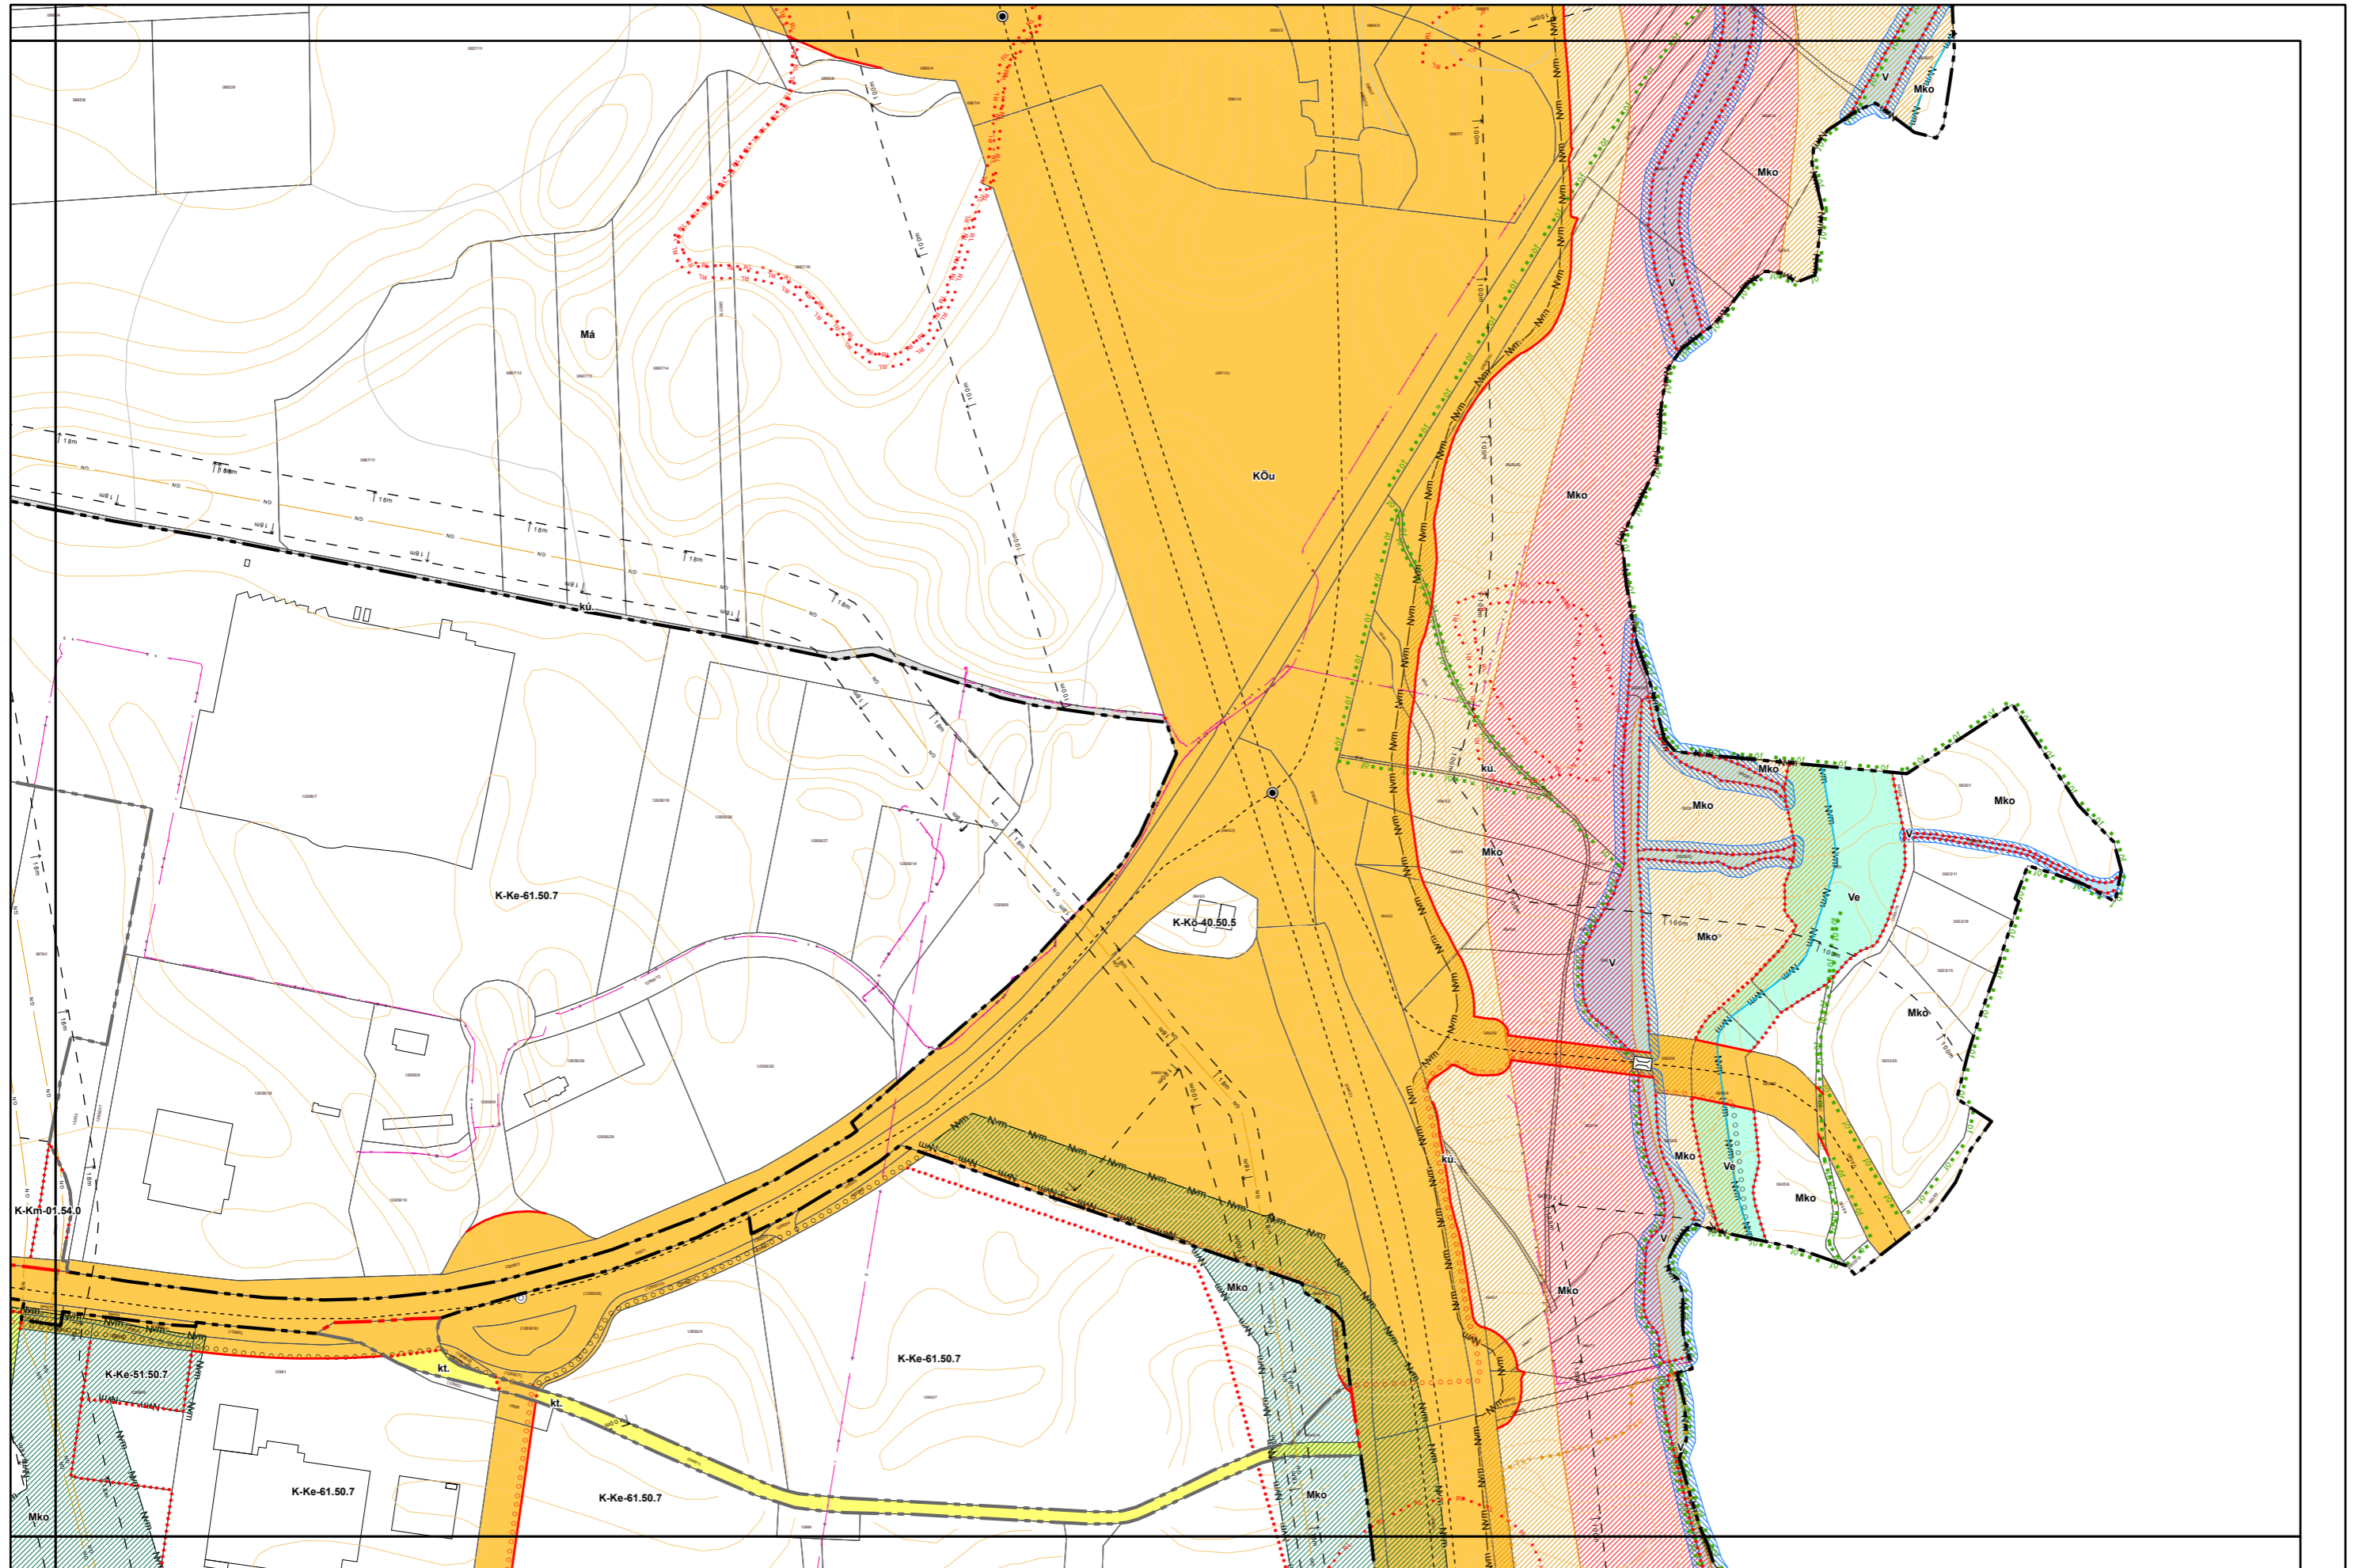

1. melléklet a 14/2024. (VI.21.) önkormányzati rendelethez

„5. melléklet a 38/2022. (XII. 16.) önkormányzati rendelethez

(A melléklet szövegét a(z) Belterületi\_szabályozási\_tervlapok\_módosítása.pdf elnevezésű fájl tartalmazza.)”

5. melléklet a 38/2022. (XII. 16.) önkormányzati rendelethez  
.../2024. (... ..) önkormányzati rendelettel módosított tervlap

# Miskolc Megyei Jogú Város Belterületi Szabályozási Terve M=1:4000

Sajópetri