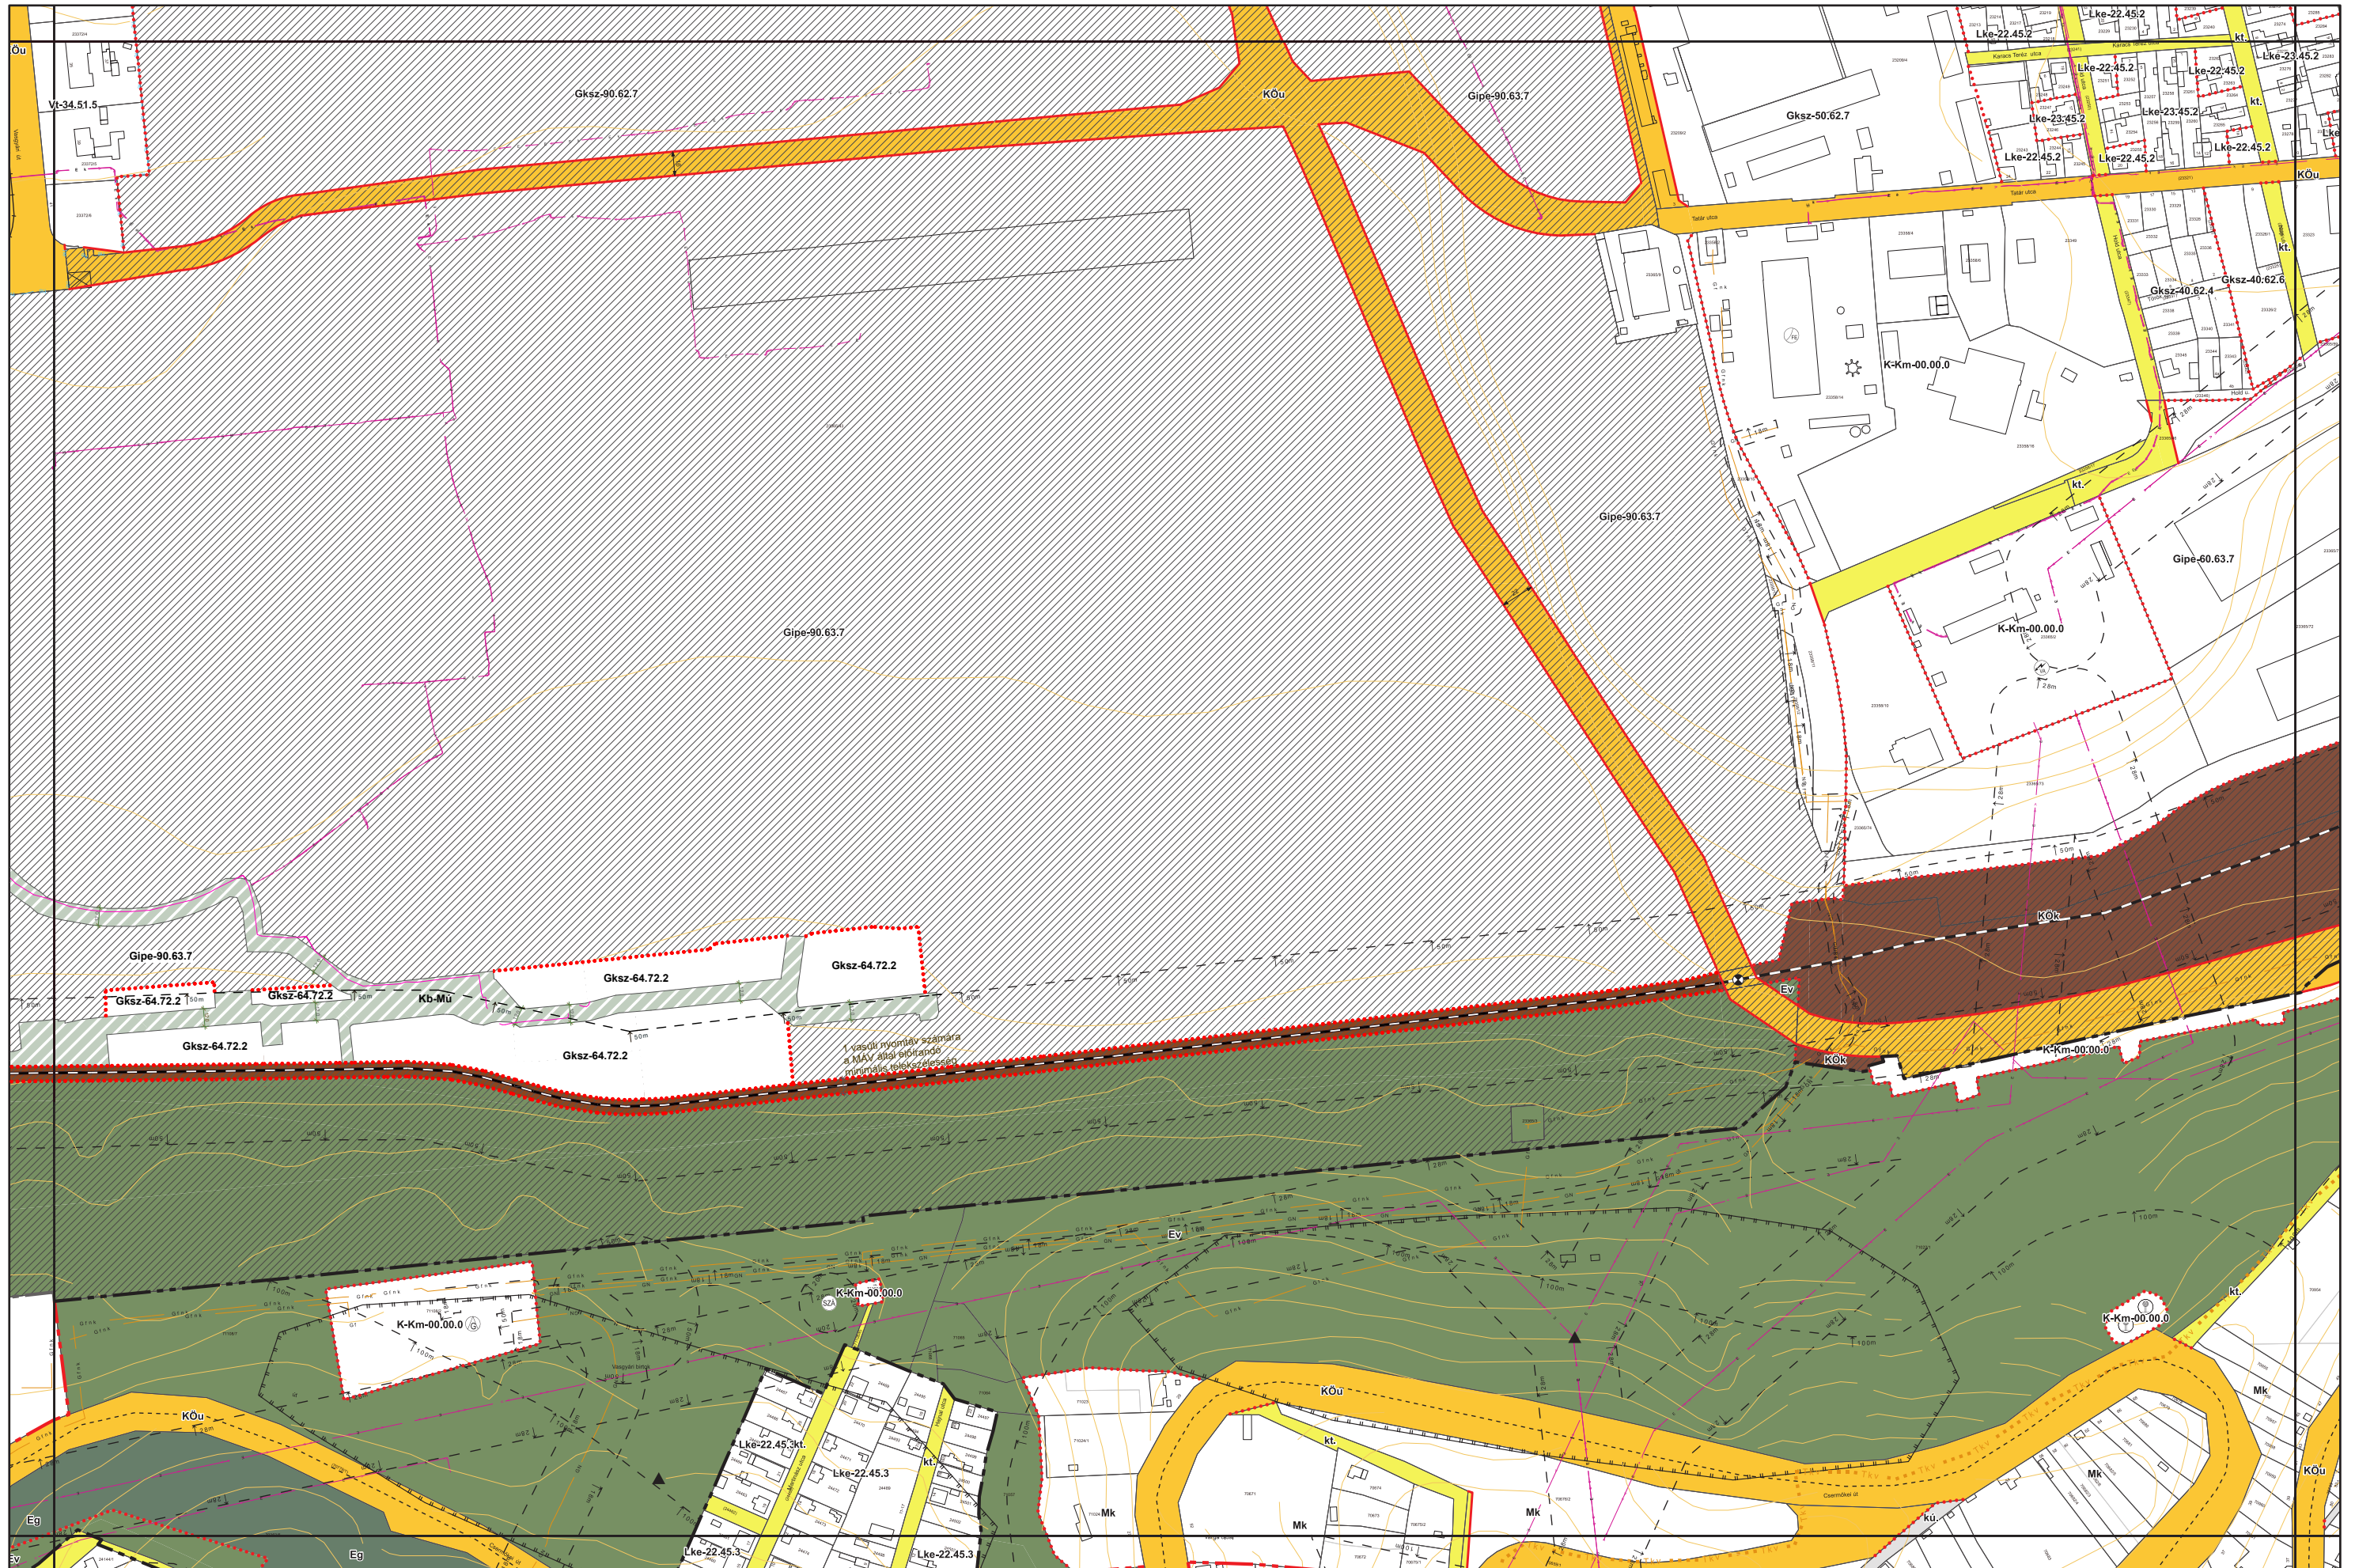

1. melléklet a 14/2024. (VI.21.) önkormányzati rendelethez

„5. melléklet a 38/2022. (XII. 16.) önkormányzati rendelethez

(A melléklet szövegét a(z) Belterületi\_szabályozási\_tervlapok\_módosítása.pdf elnevezésű fájl tartalmazza.)”

5. melléklet a 38/2022. (XII. 16.) önkormányzati rendelethez  
.../2024. (... ..) önkormányzati rendelettel módosított tervlap

# Miskolc Megyei Jogú Város Belterületi Szabályozási Terve M=1:4000

# Miskolc Megyei Jogú Város Belterületi Szabályozási Terve M=1:4000

Sajópetri