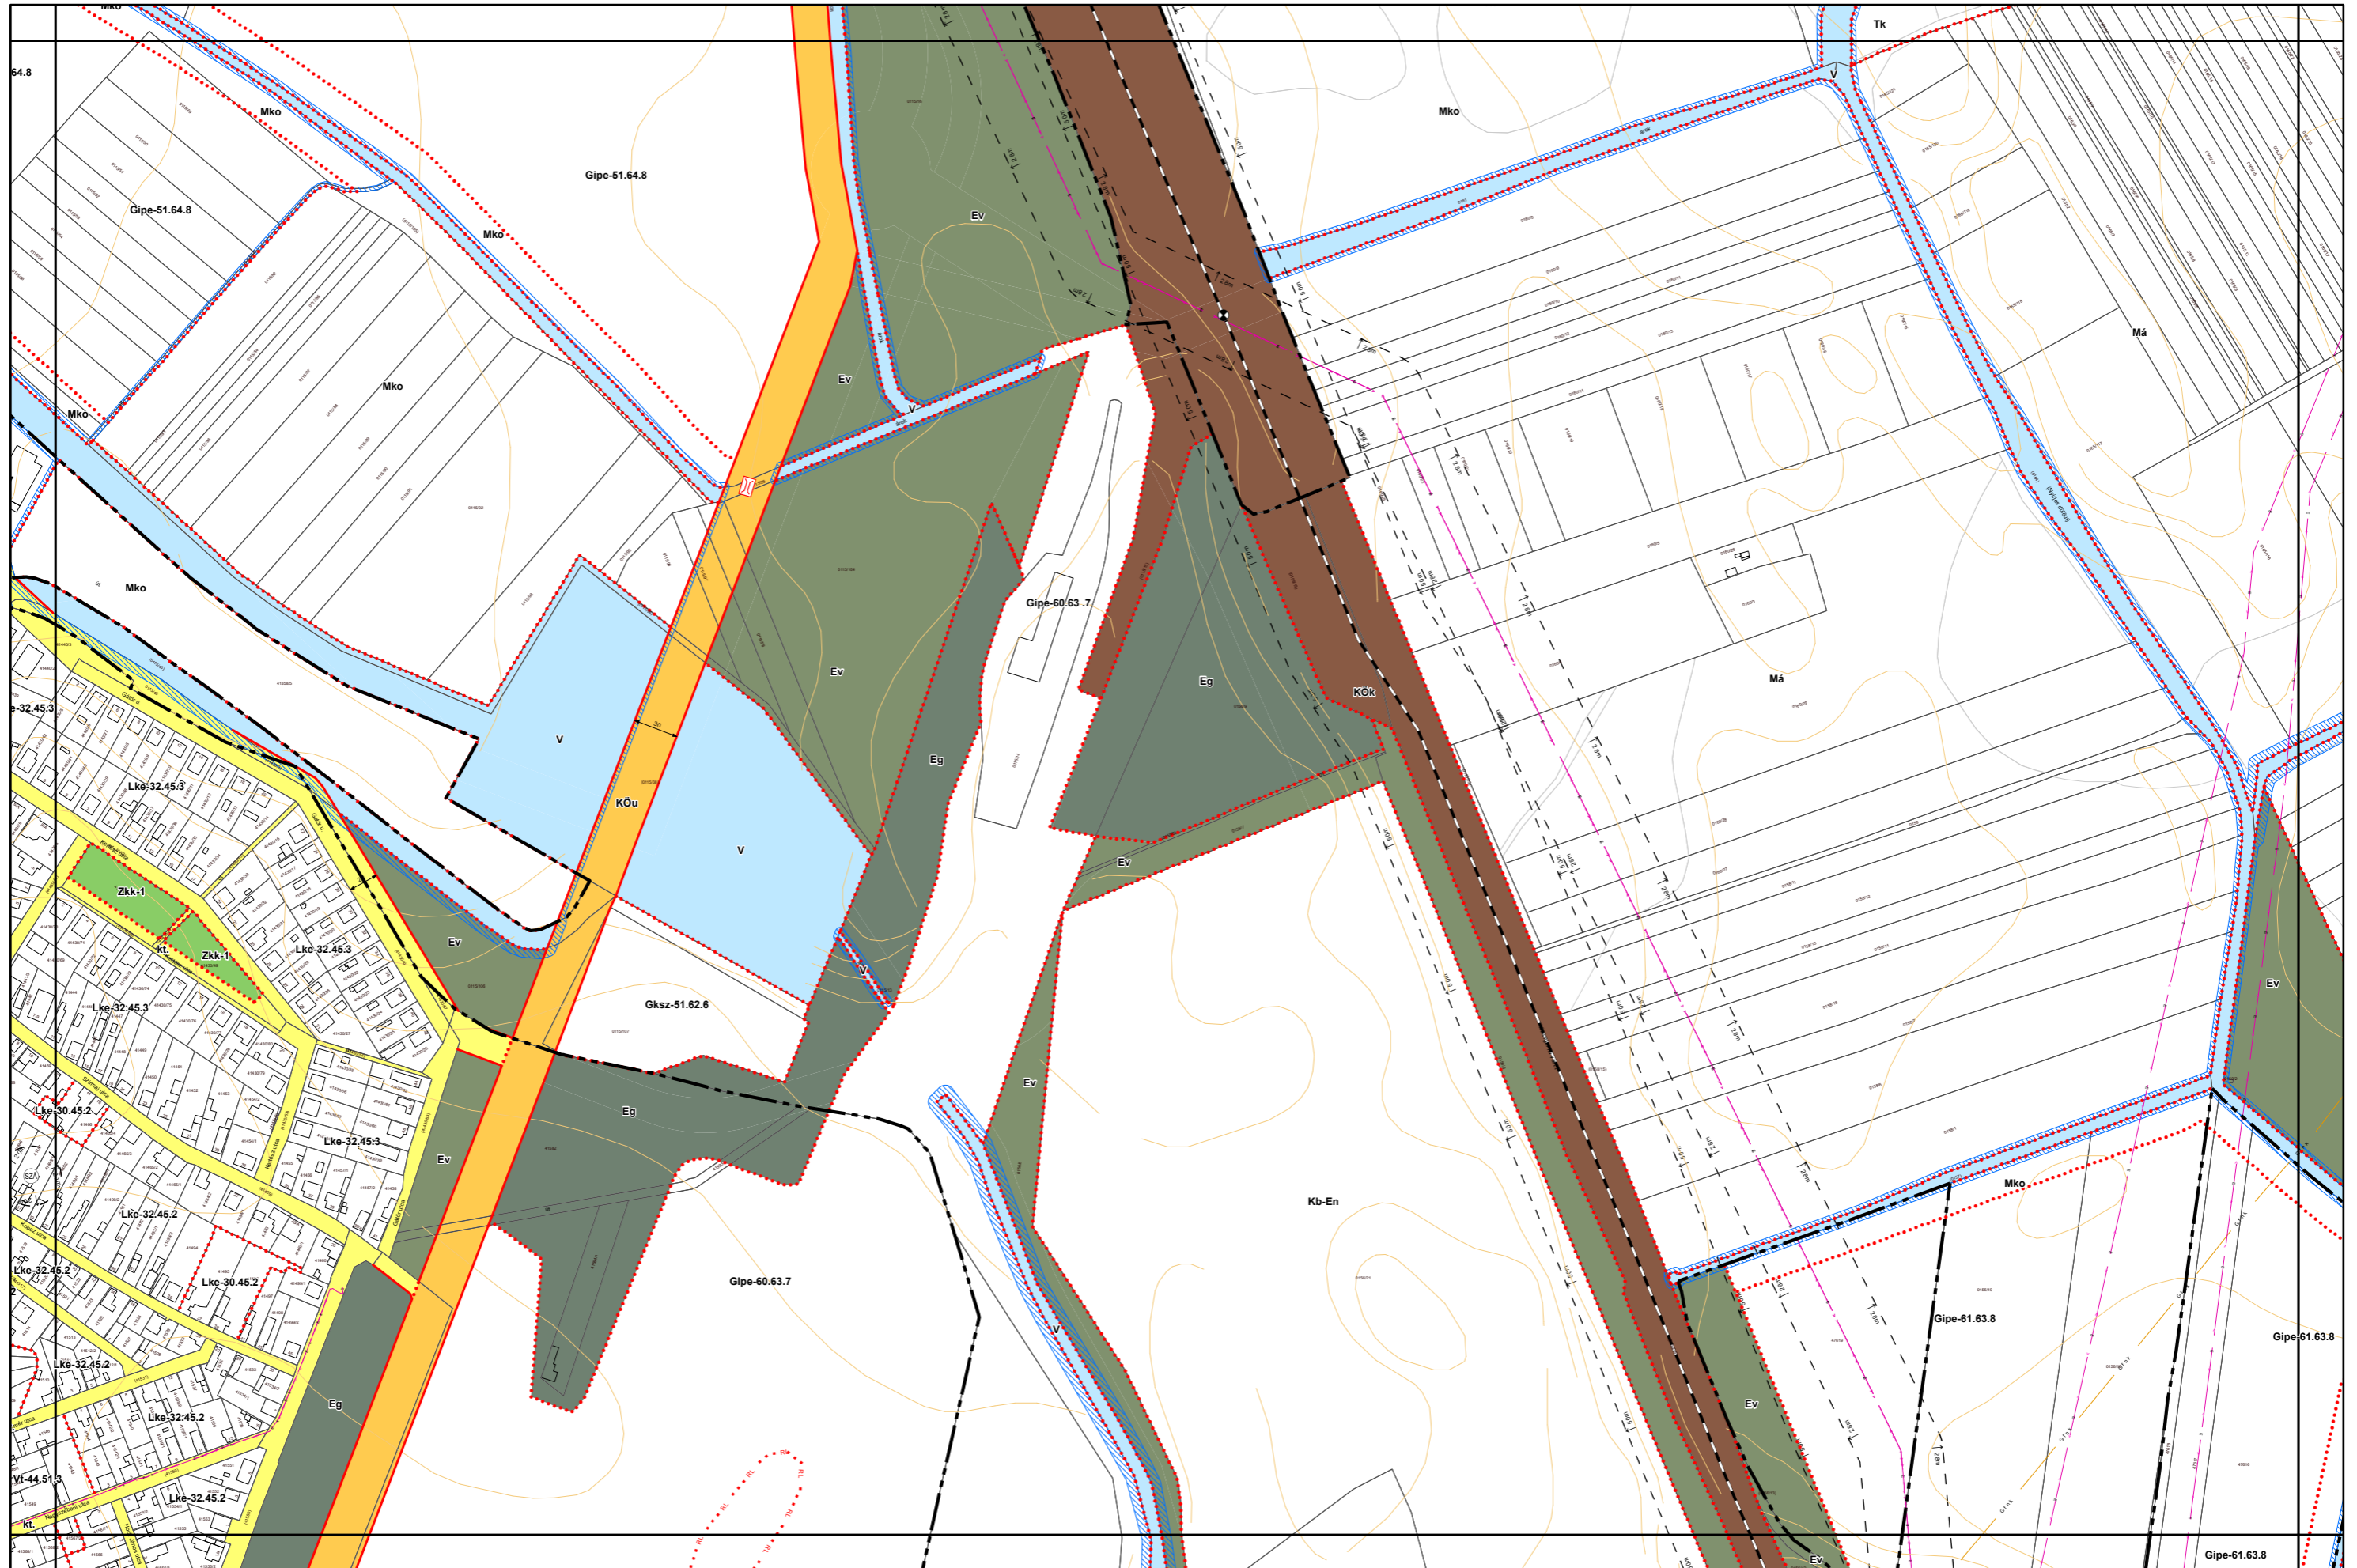

# Miskolc Megyei Jogú Város Belterületi Szabályozási Terve M=1:4000

# Miskolc Megyei Jogú Város Belterületi Szabályozási Terve M=1:4000

Sajópetri