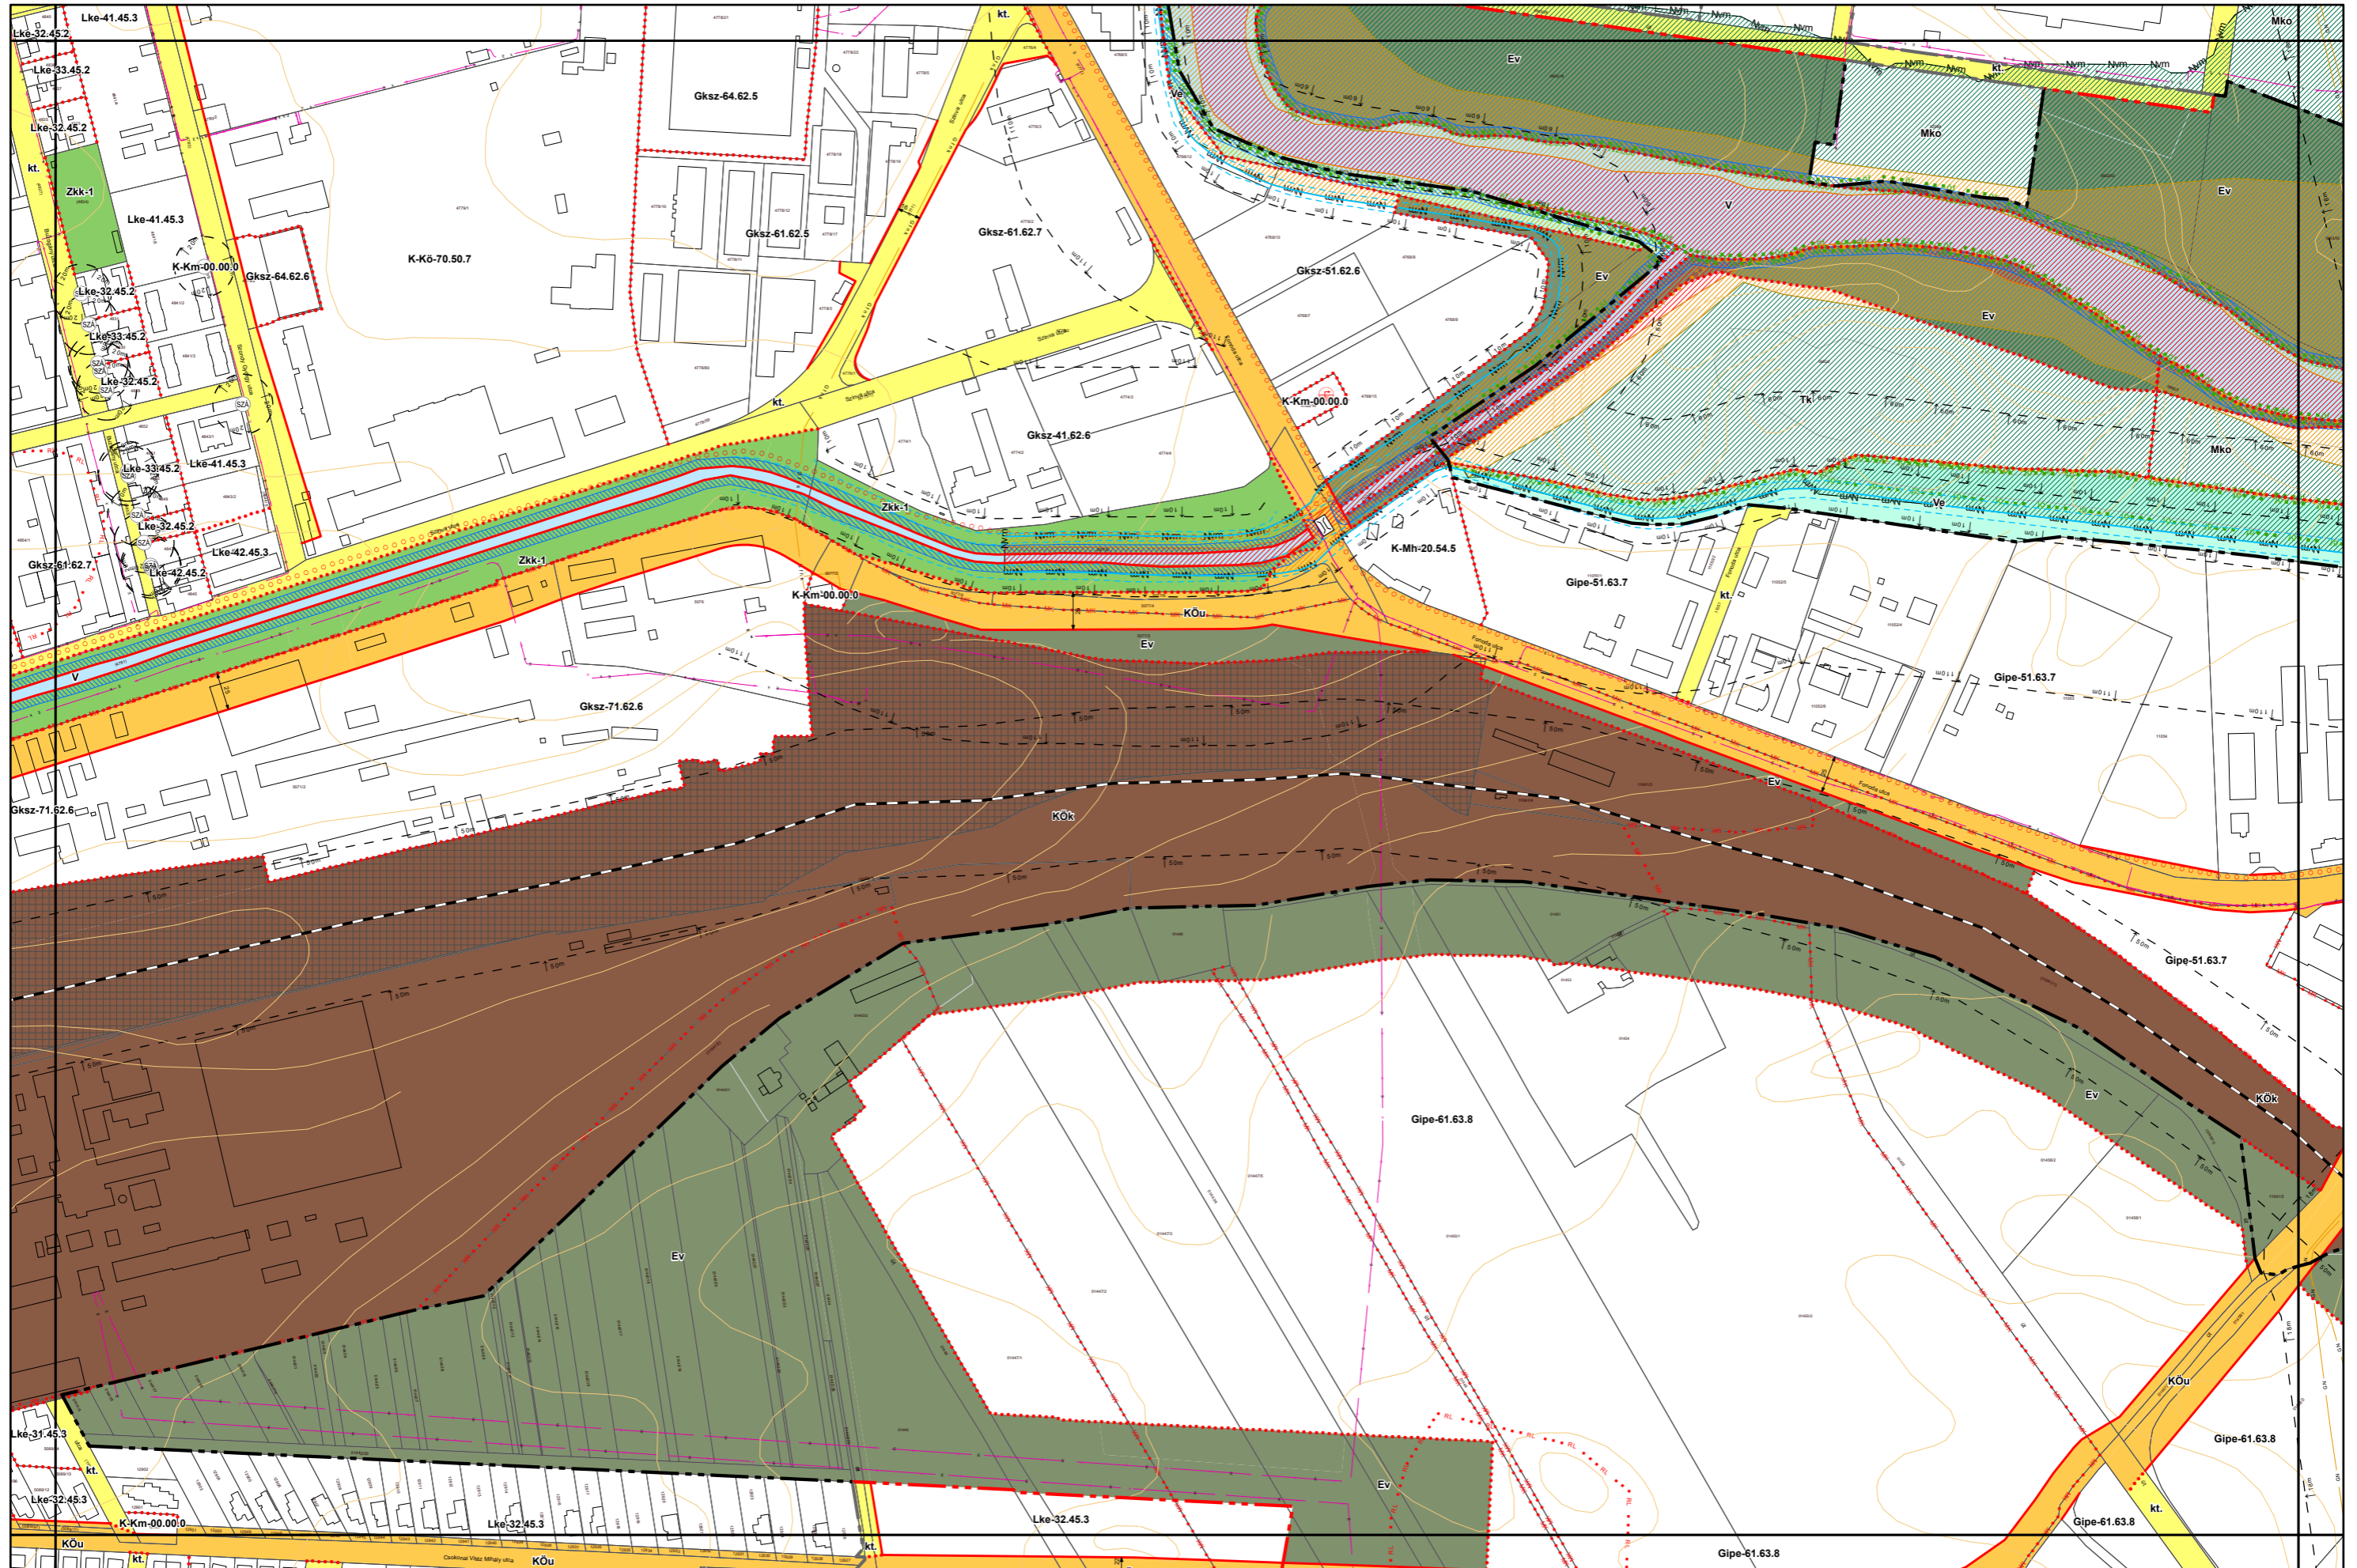

5. melléklet a 38/2022. (XII. 16.) önkormányzati rendelethez  
.../2024. (... ..) önkormányzati rendelettel módosított tervlap

# Miskolc Megyei Jogú Város Belterületi Szabályozási Terve M=1:4000

Sajópetri