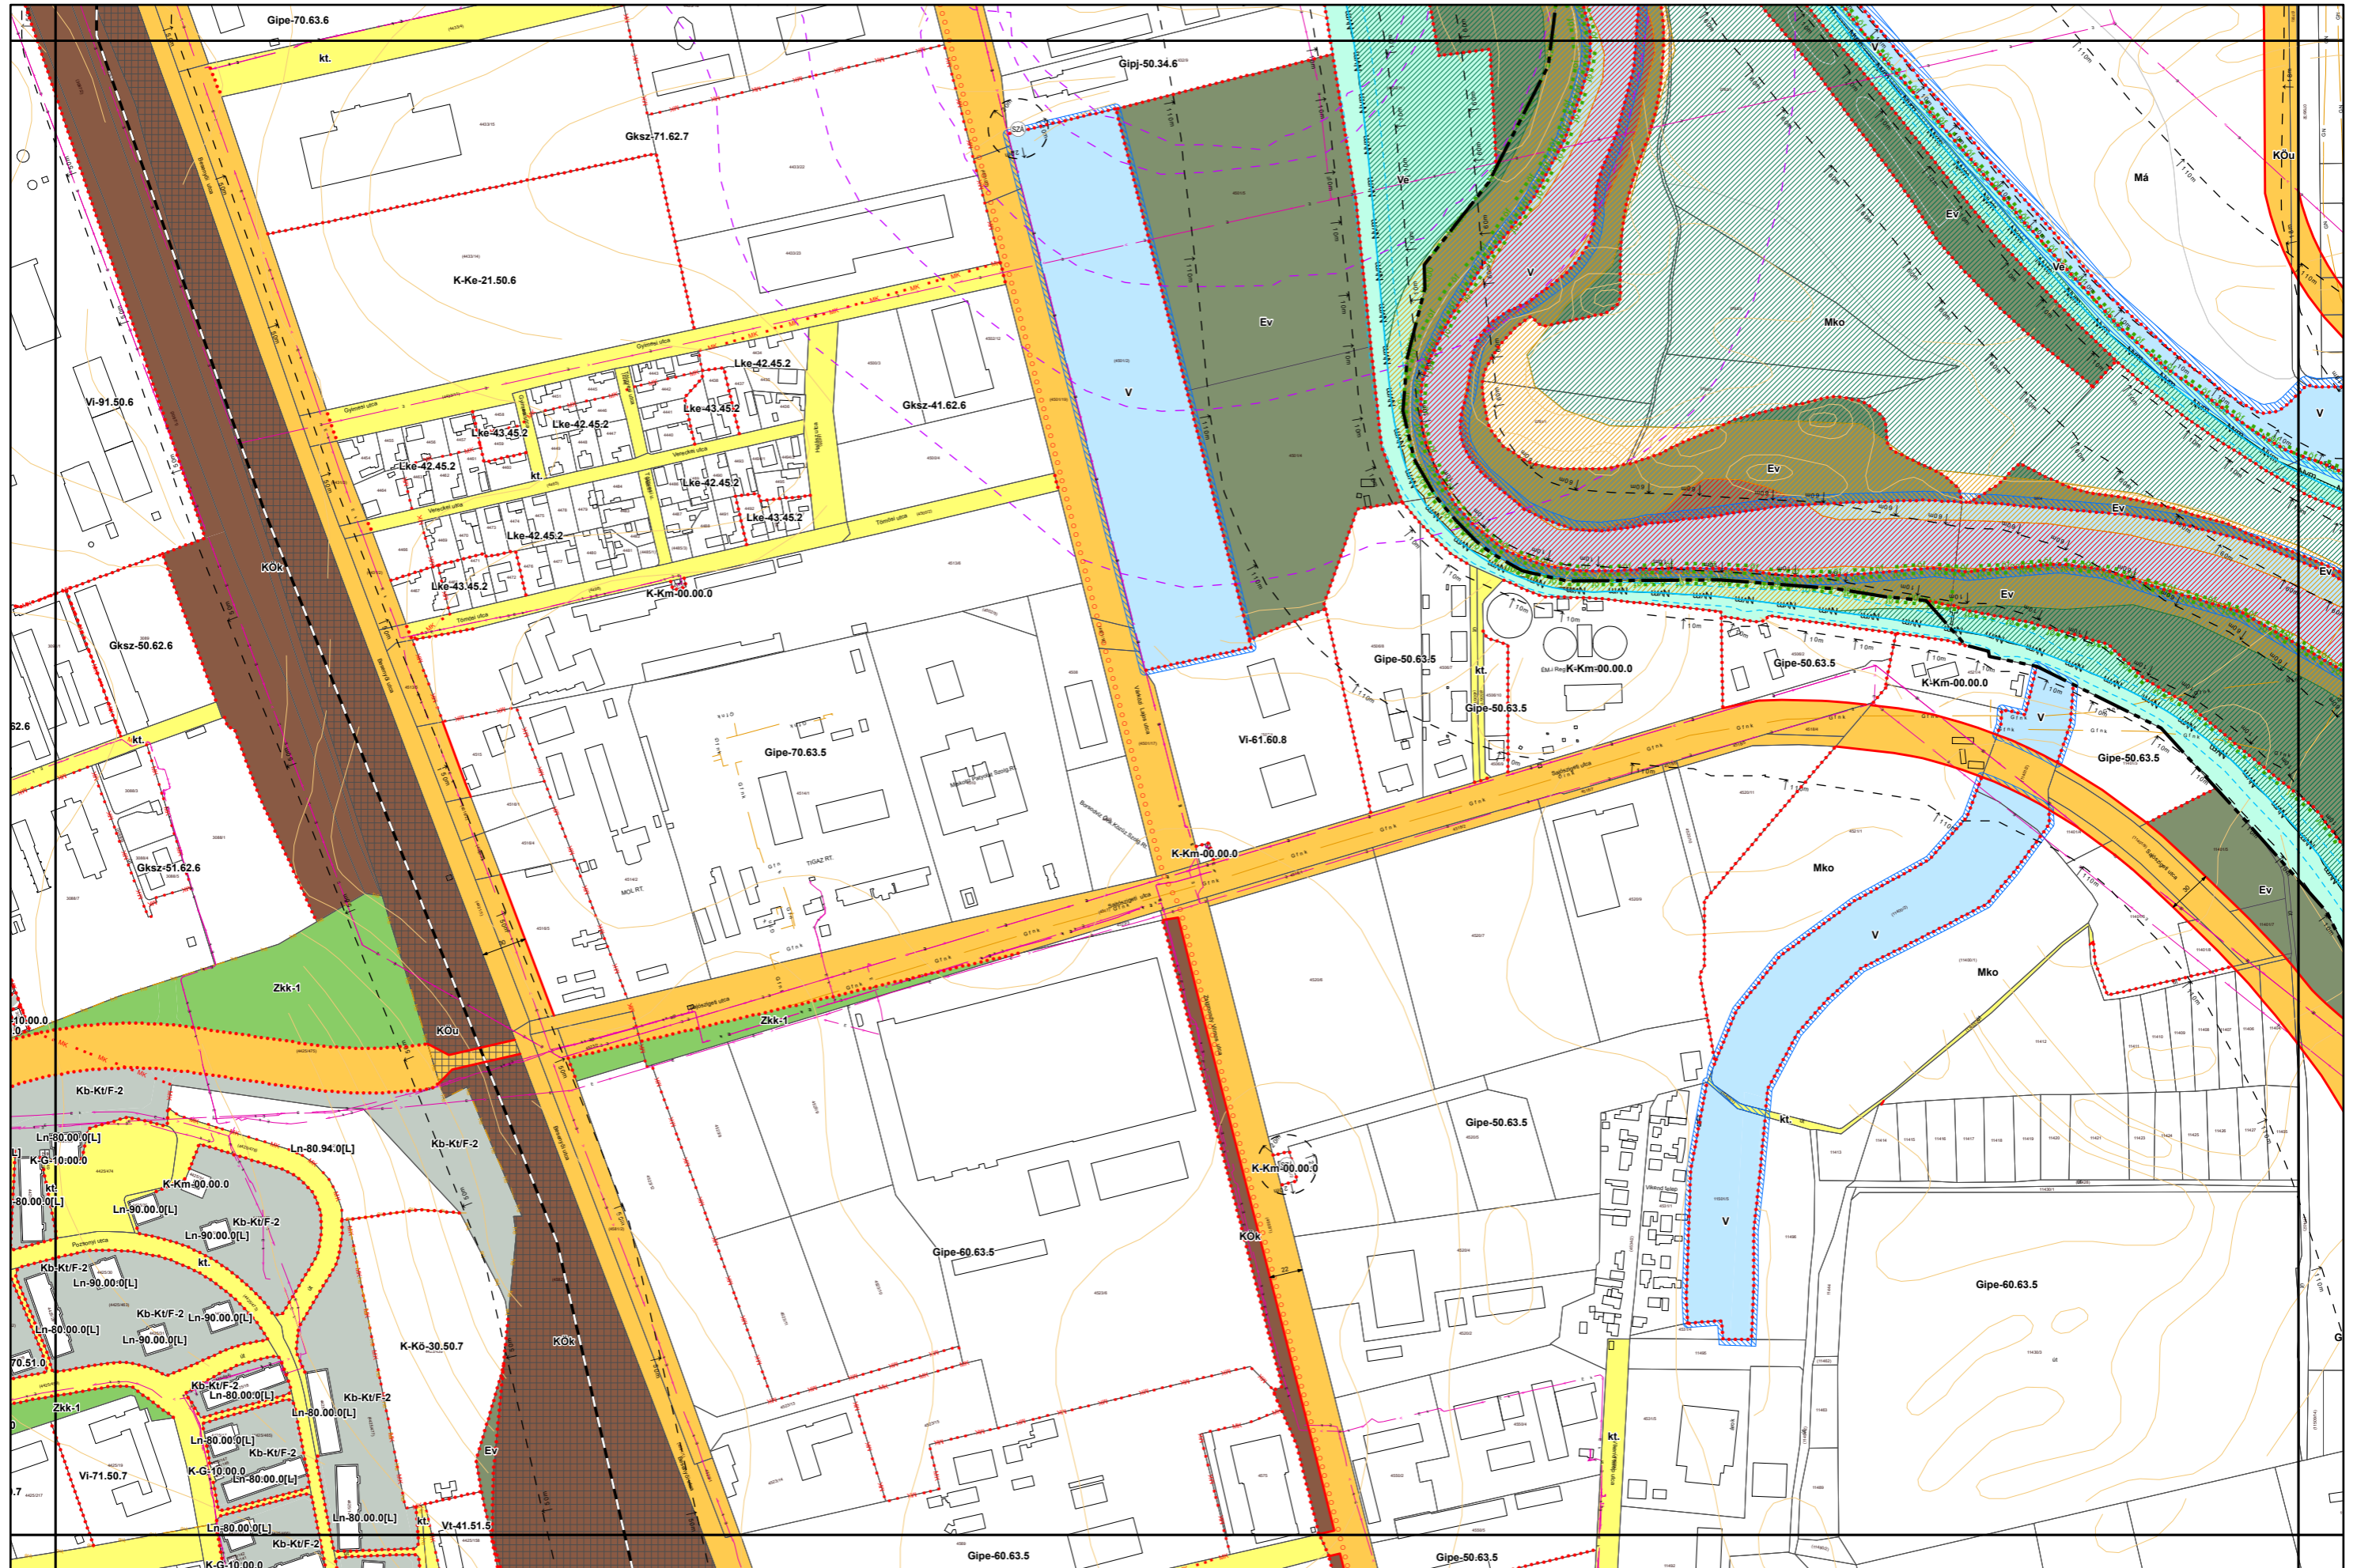

1. melléklet a 14/2024. (VI.21.) önkormányzati rendelethez

„5. melléklet a 38/2022. (XII. 16.) önkormányzati rendelethez

(A melléklet szövegét a(z) Belterületi\_szabályozási\_tervlapok\_módosítása.pdf elnevezésű fájl tartalmazza.)”

5. melléklet a 38/2022. (XII. 16.) önkormányzati rendelethez  
.../2024. (... ..) önkormányzati rendelettel módosított tervlap

# Miskolc Megyei Jogú Város Belterületi Szabályozási Terve M=1:4000

# Miskolc Megyei Jogú Város Belterületi Szabályozási Terve M=1:4000

Sajópetri