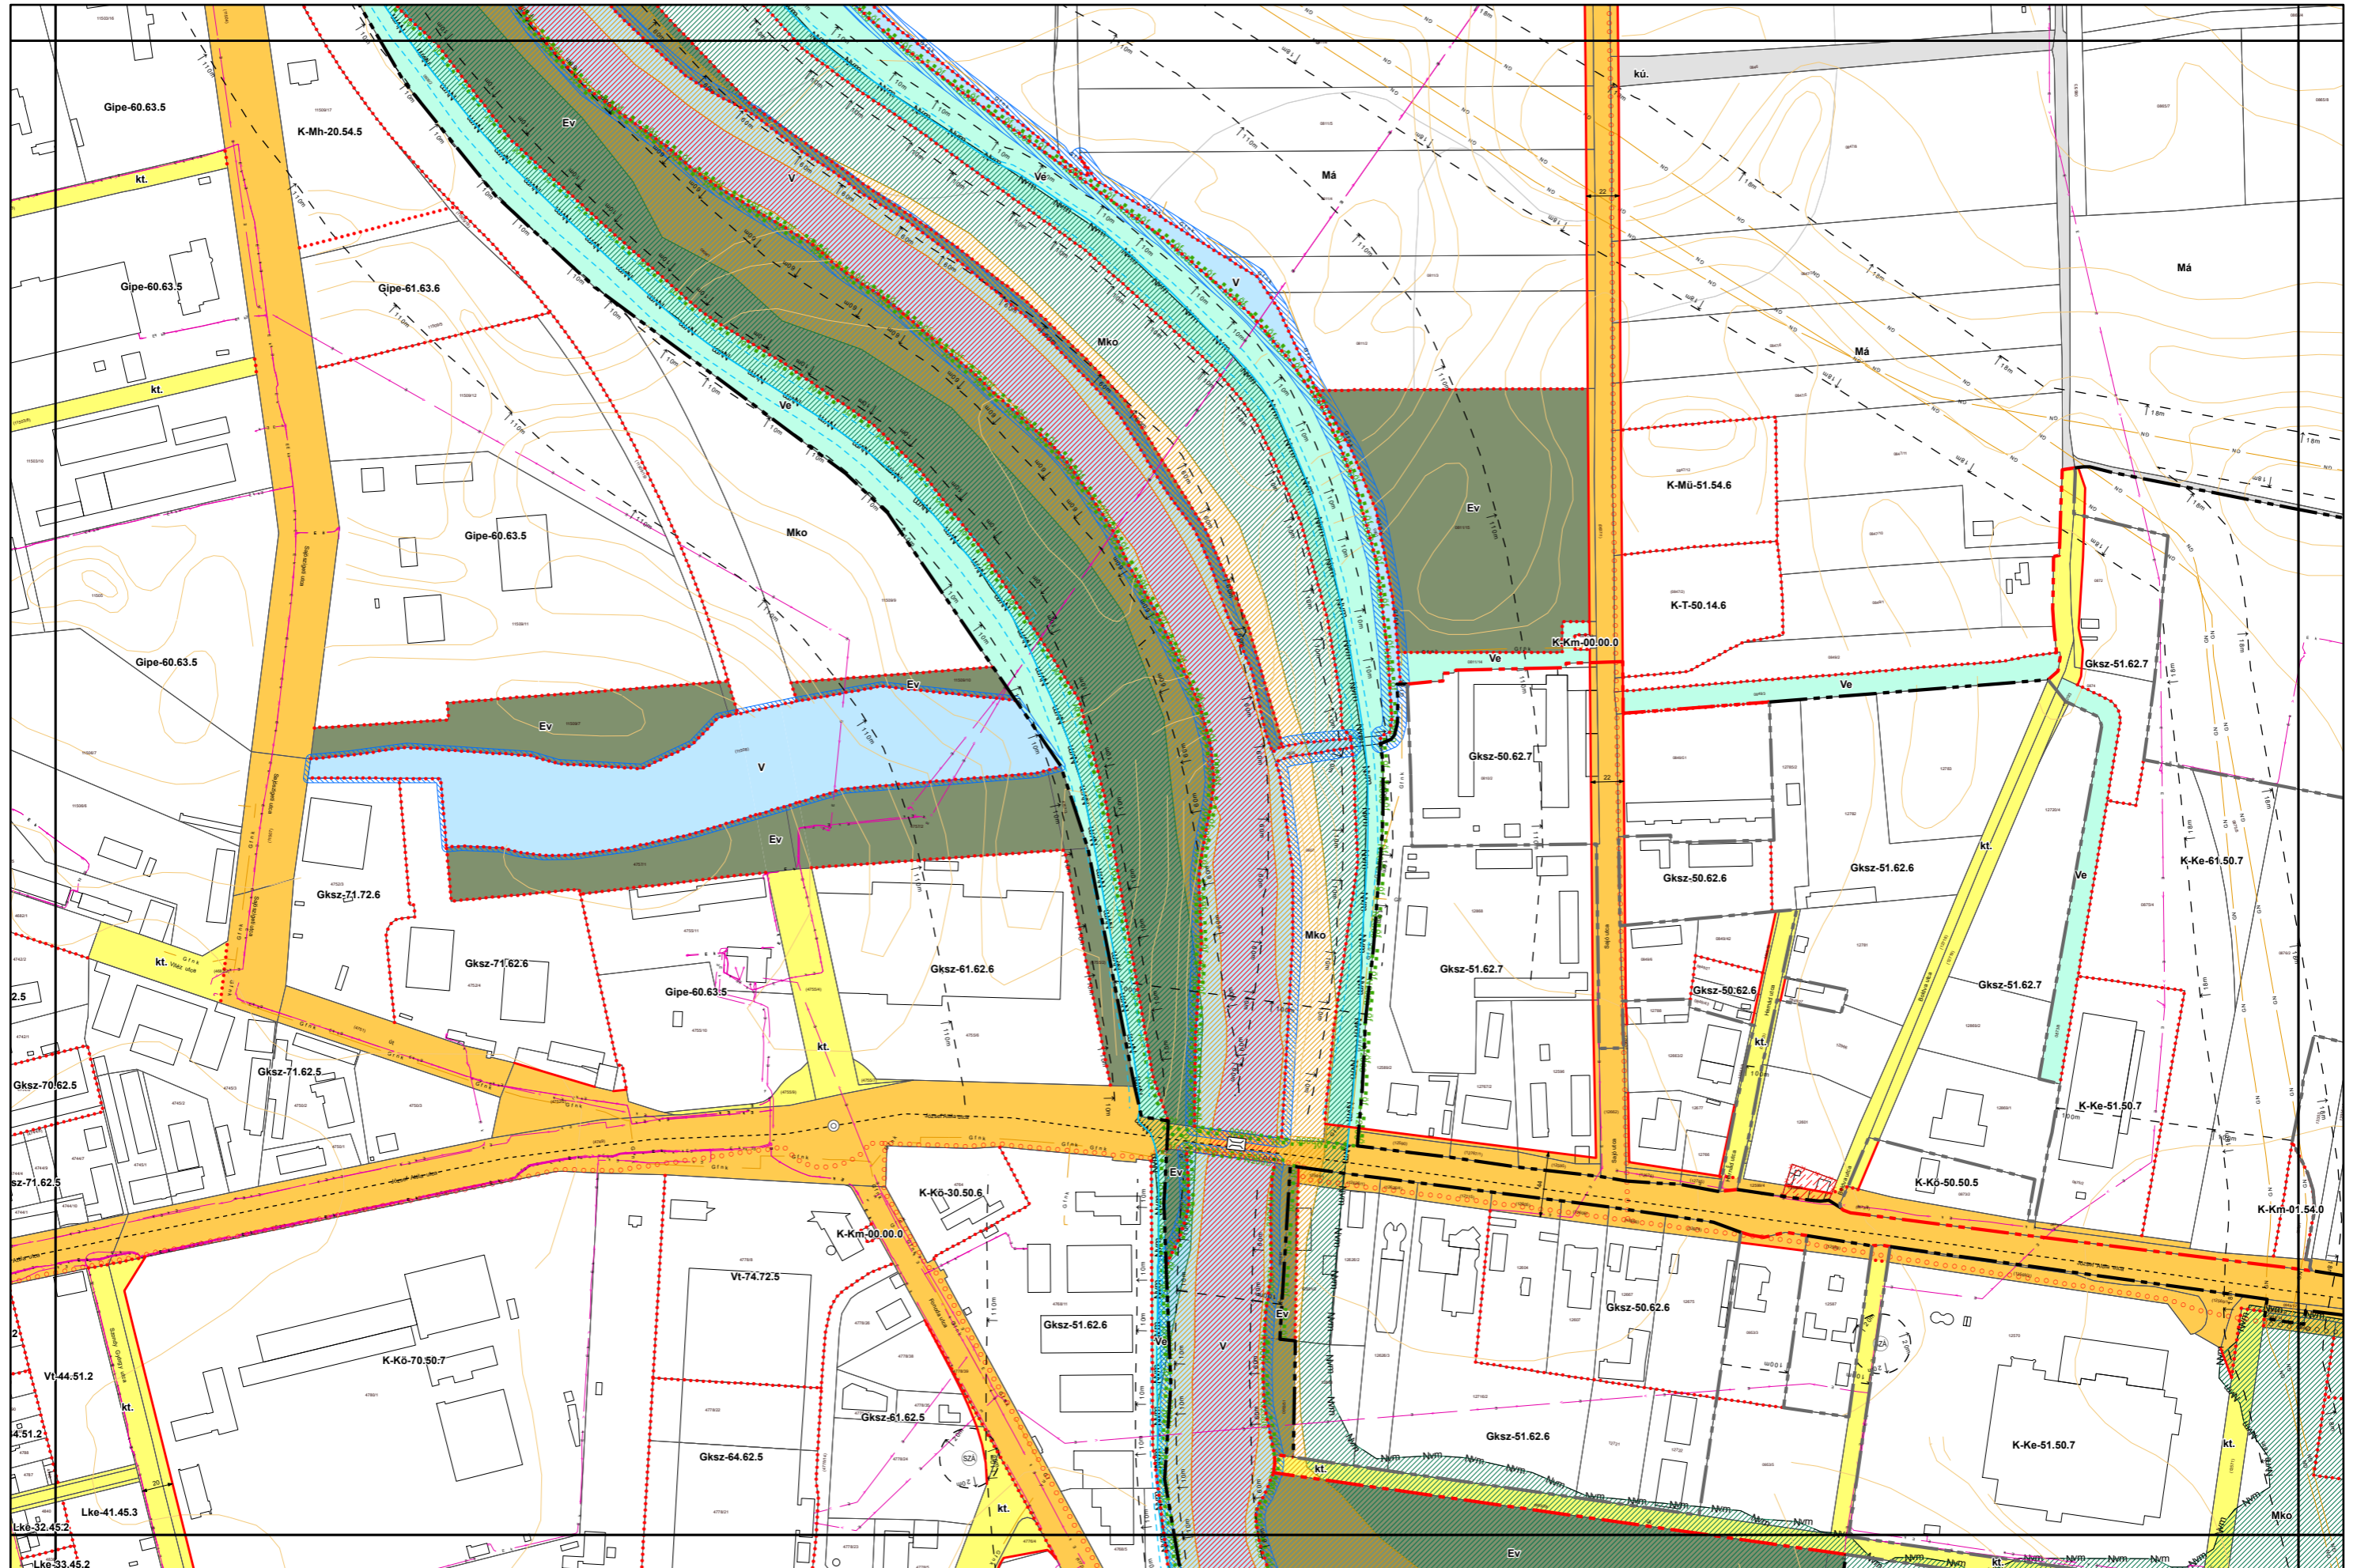

1. melléklet a 14/2024. (VI.21.) önkormányzati rendelethez

„5. melléklet a 38/2022. (XII. 16.) önkormányzati rendelethez

(A melléklet szövegét a(z) Belterületi\_szabályozási\_tervlapok\_módosítása.pdf elnevezésű fájl tartalmazza.)”

5. melléklet a 38/2022. (XII. 16.) önkormányzati rendelethez  
.../2024. (... ..) önkormányzati rendelettel módosított tervlap

# Miskolc Megyei Jogú Város Belterületi Szabályozási Terve M=1:4000

Sajópetri