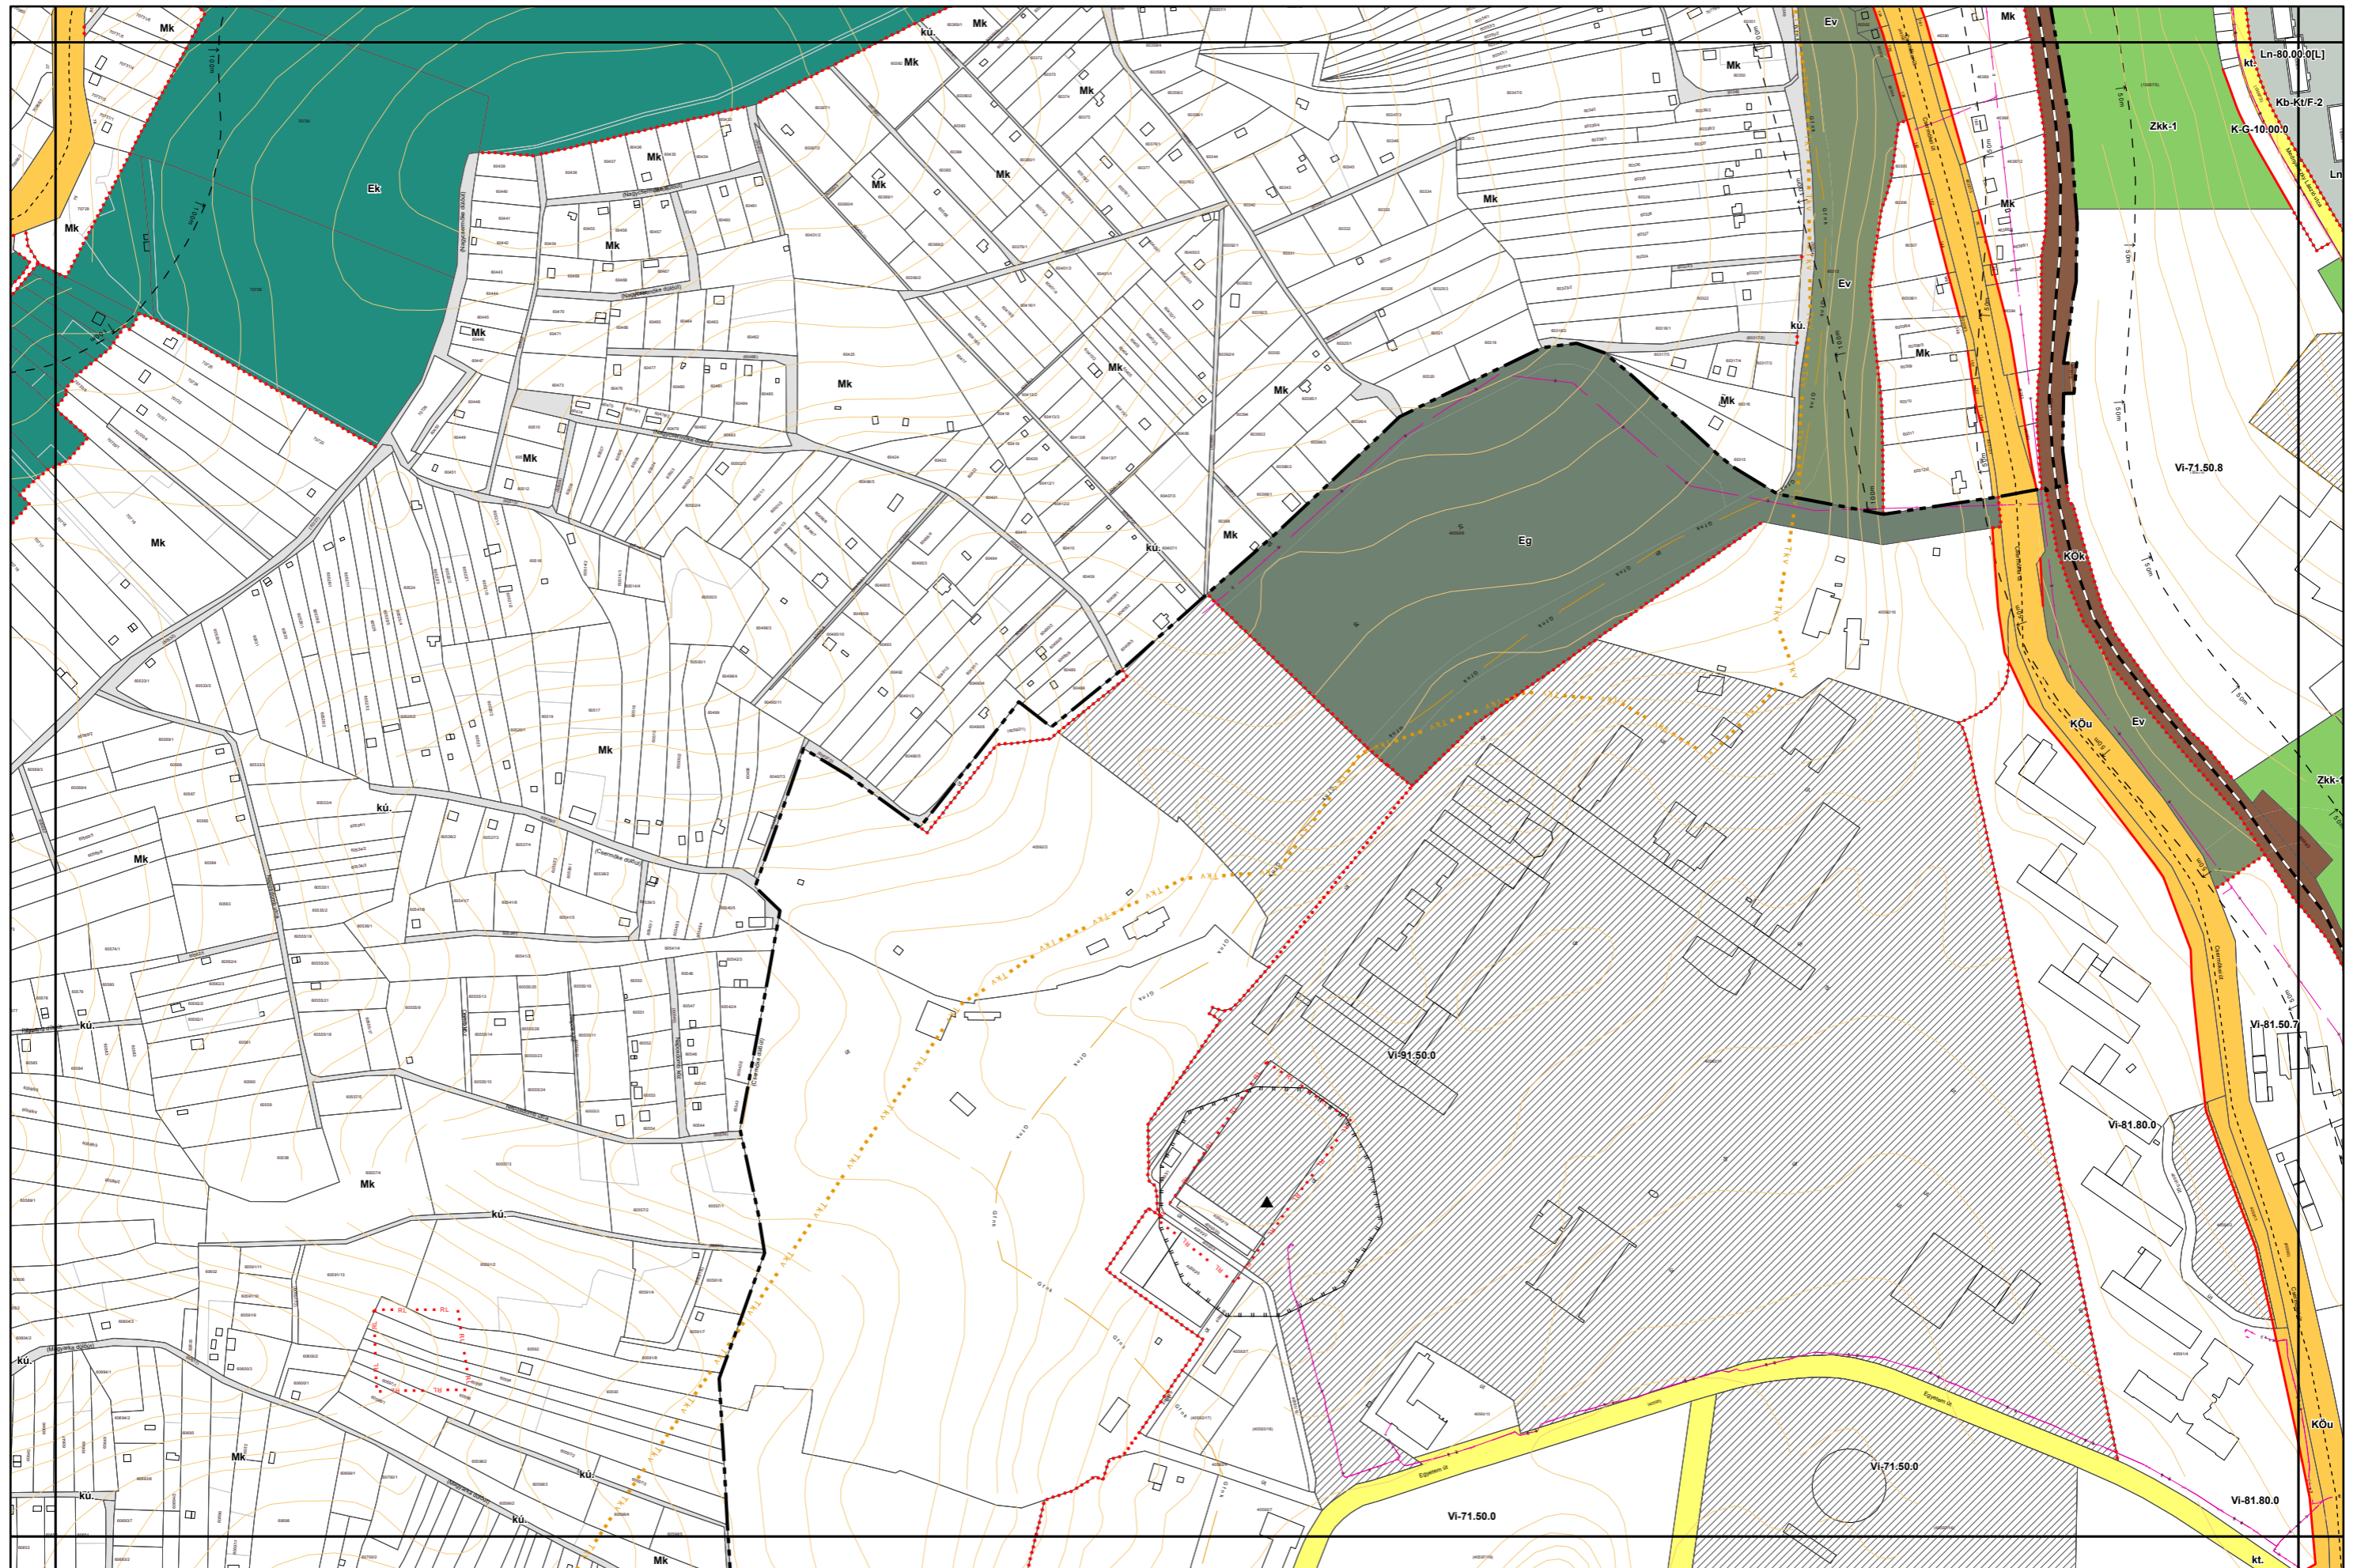

# Miskolc Megyei Jogú Város Belterületi Szabályozási Terve M=1:4000

# Miskolc Megyei Jogú Város Belterületi Szabályozási Terve M=1:4000

Sajópetri