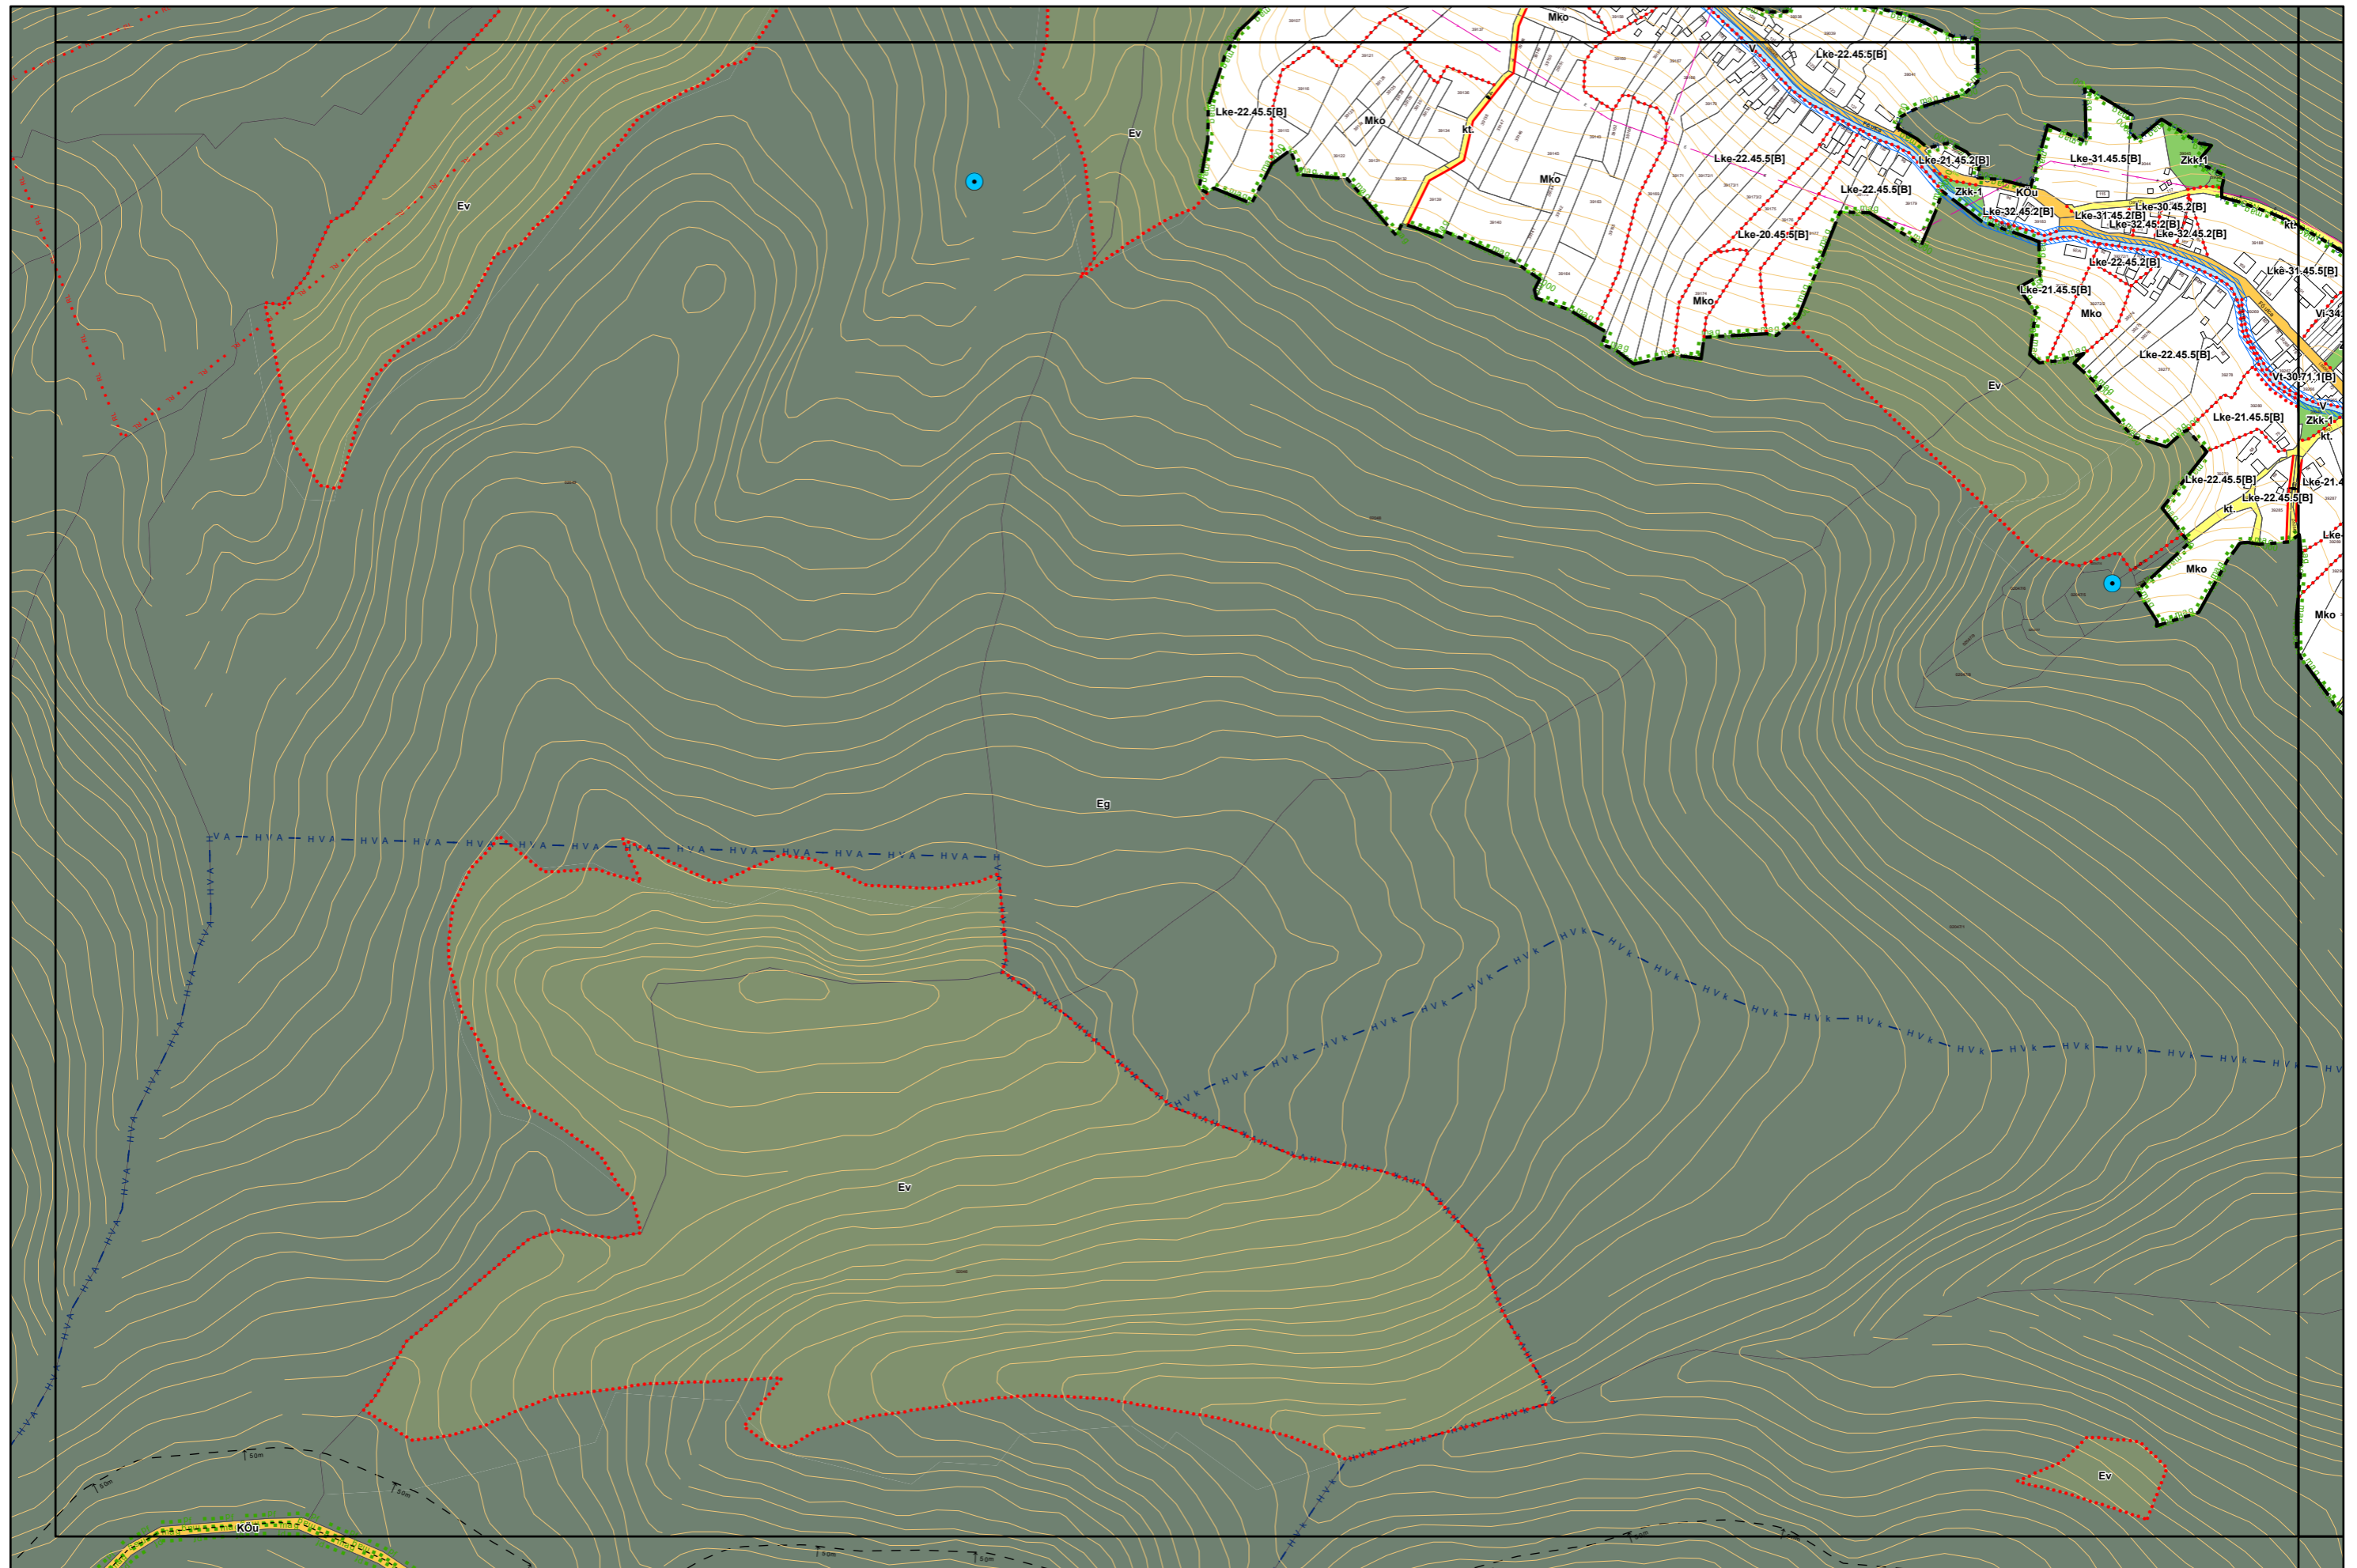

5. melléklet a 38/2022. (XII. 16.) önkormányzati rendelethez  
.../2024. (... ..) önkormányzati rendelettel módosított tervlap

# Miskolc Megyei Jogú Város Belterületi Szabályozási Terve M=1:4000

# Miskolc Megyei Jogú Város Belterületi Szabályozási Terve M=1:4000

Sajópetri