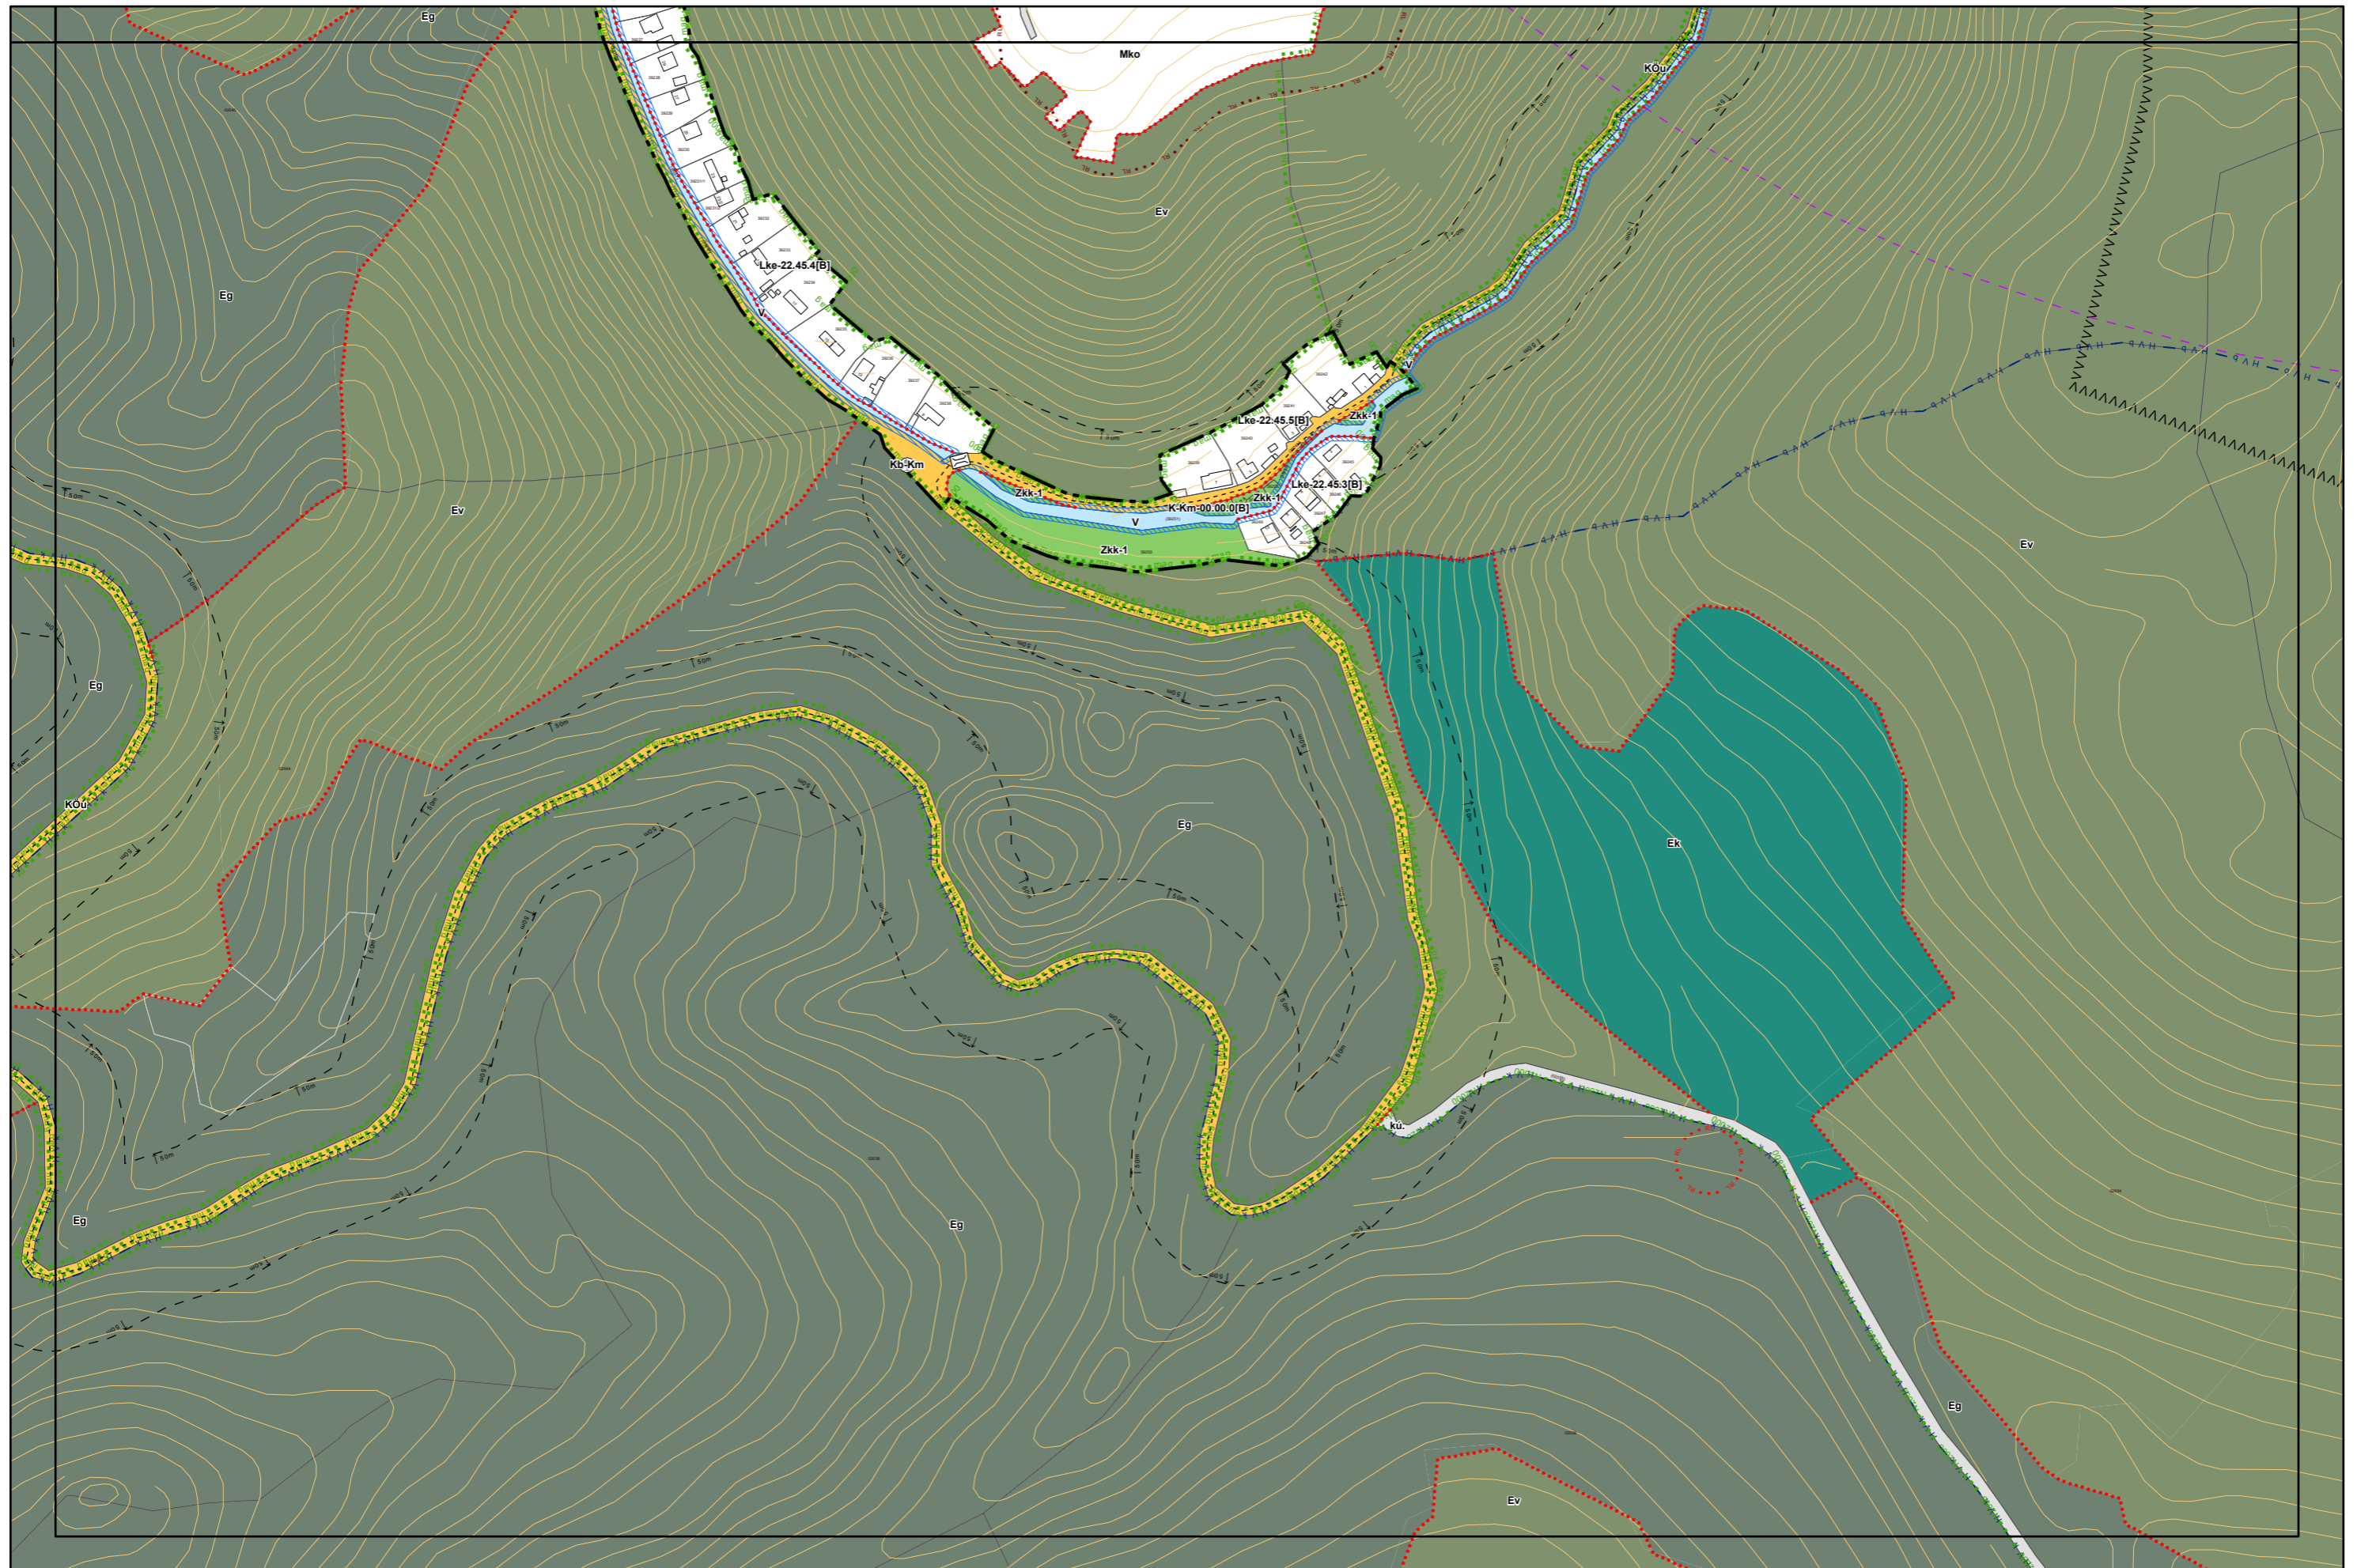

# Miskolc Megyei Jogú Város Belterületi Szabályozási Terve M=1:4000

# Miskolc Megyei Jogú Város Belterületi Szabályozási Terve M=1:4000

Sajópetri