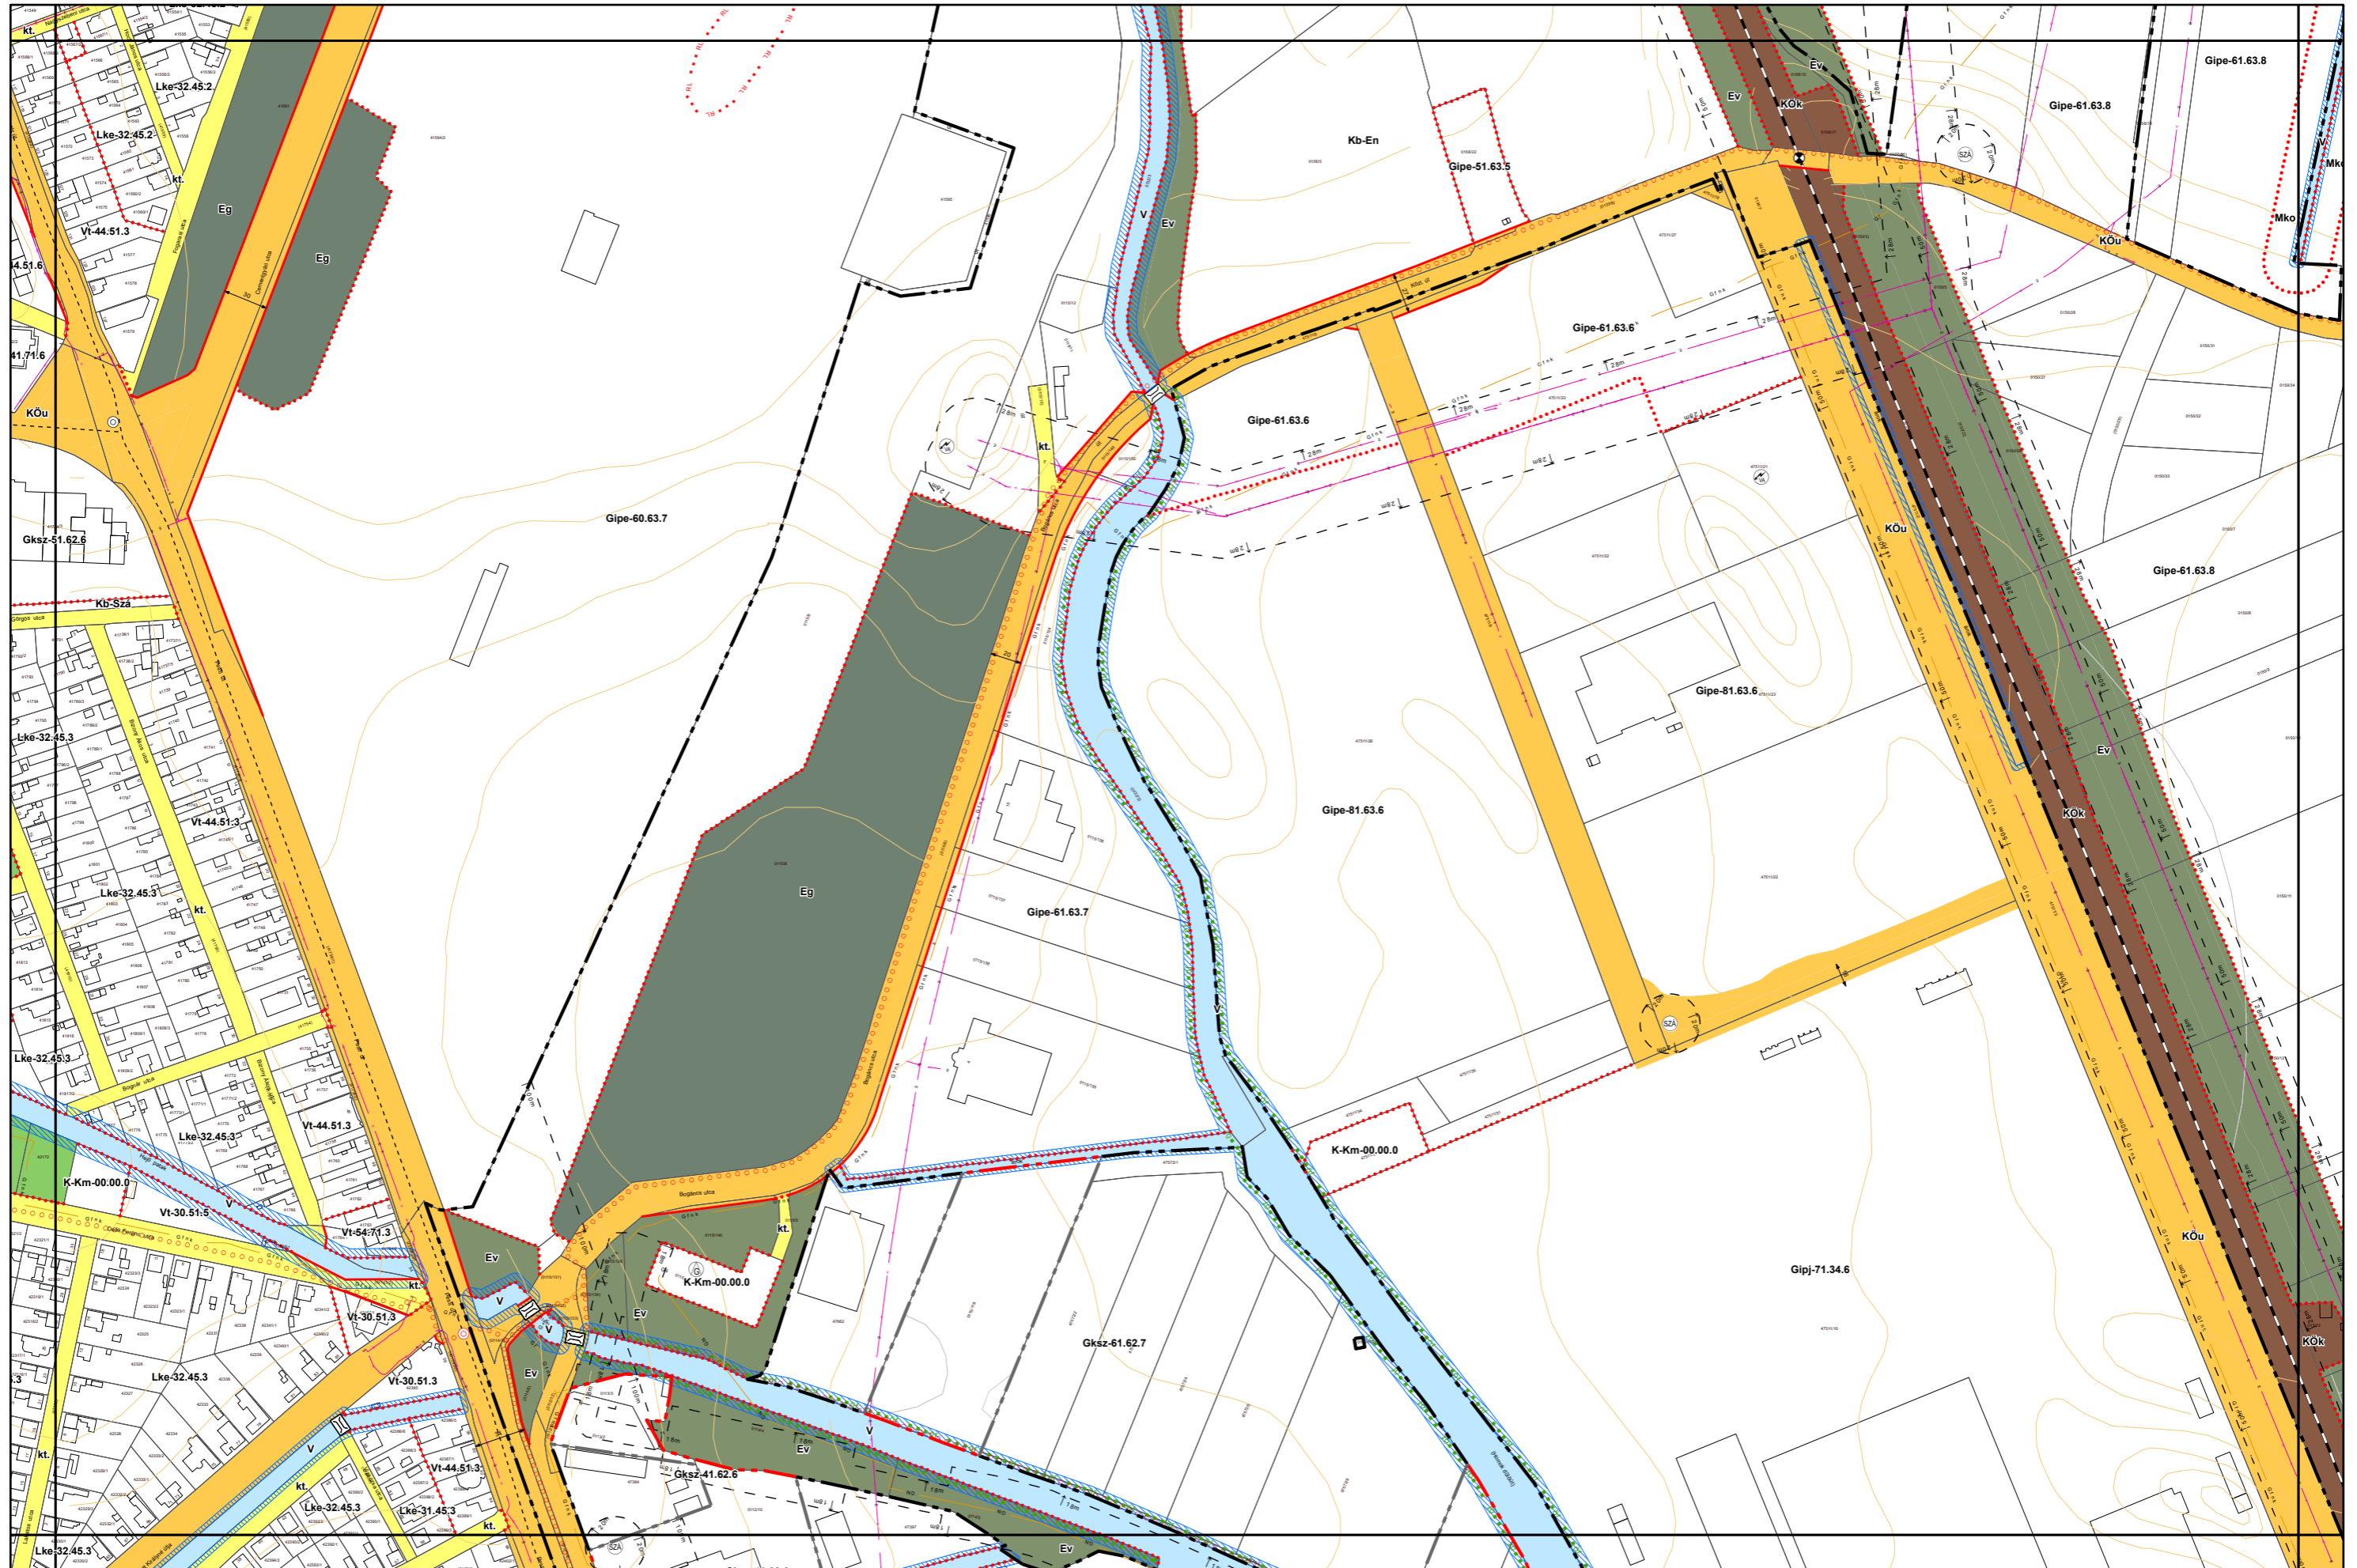

# Miskolc Megyei Jogú Város Belterületi Szabályozási Terve M=1:4000

Sajópetri