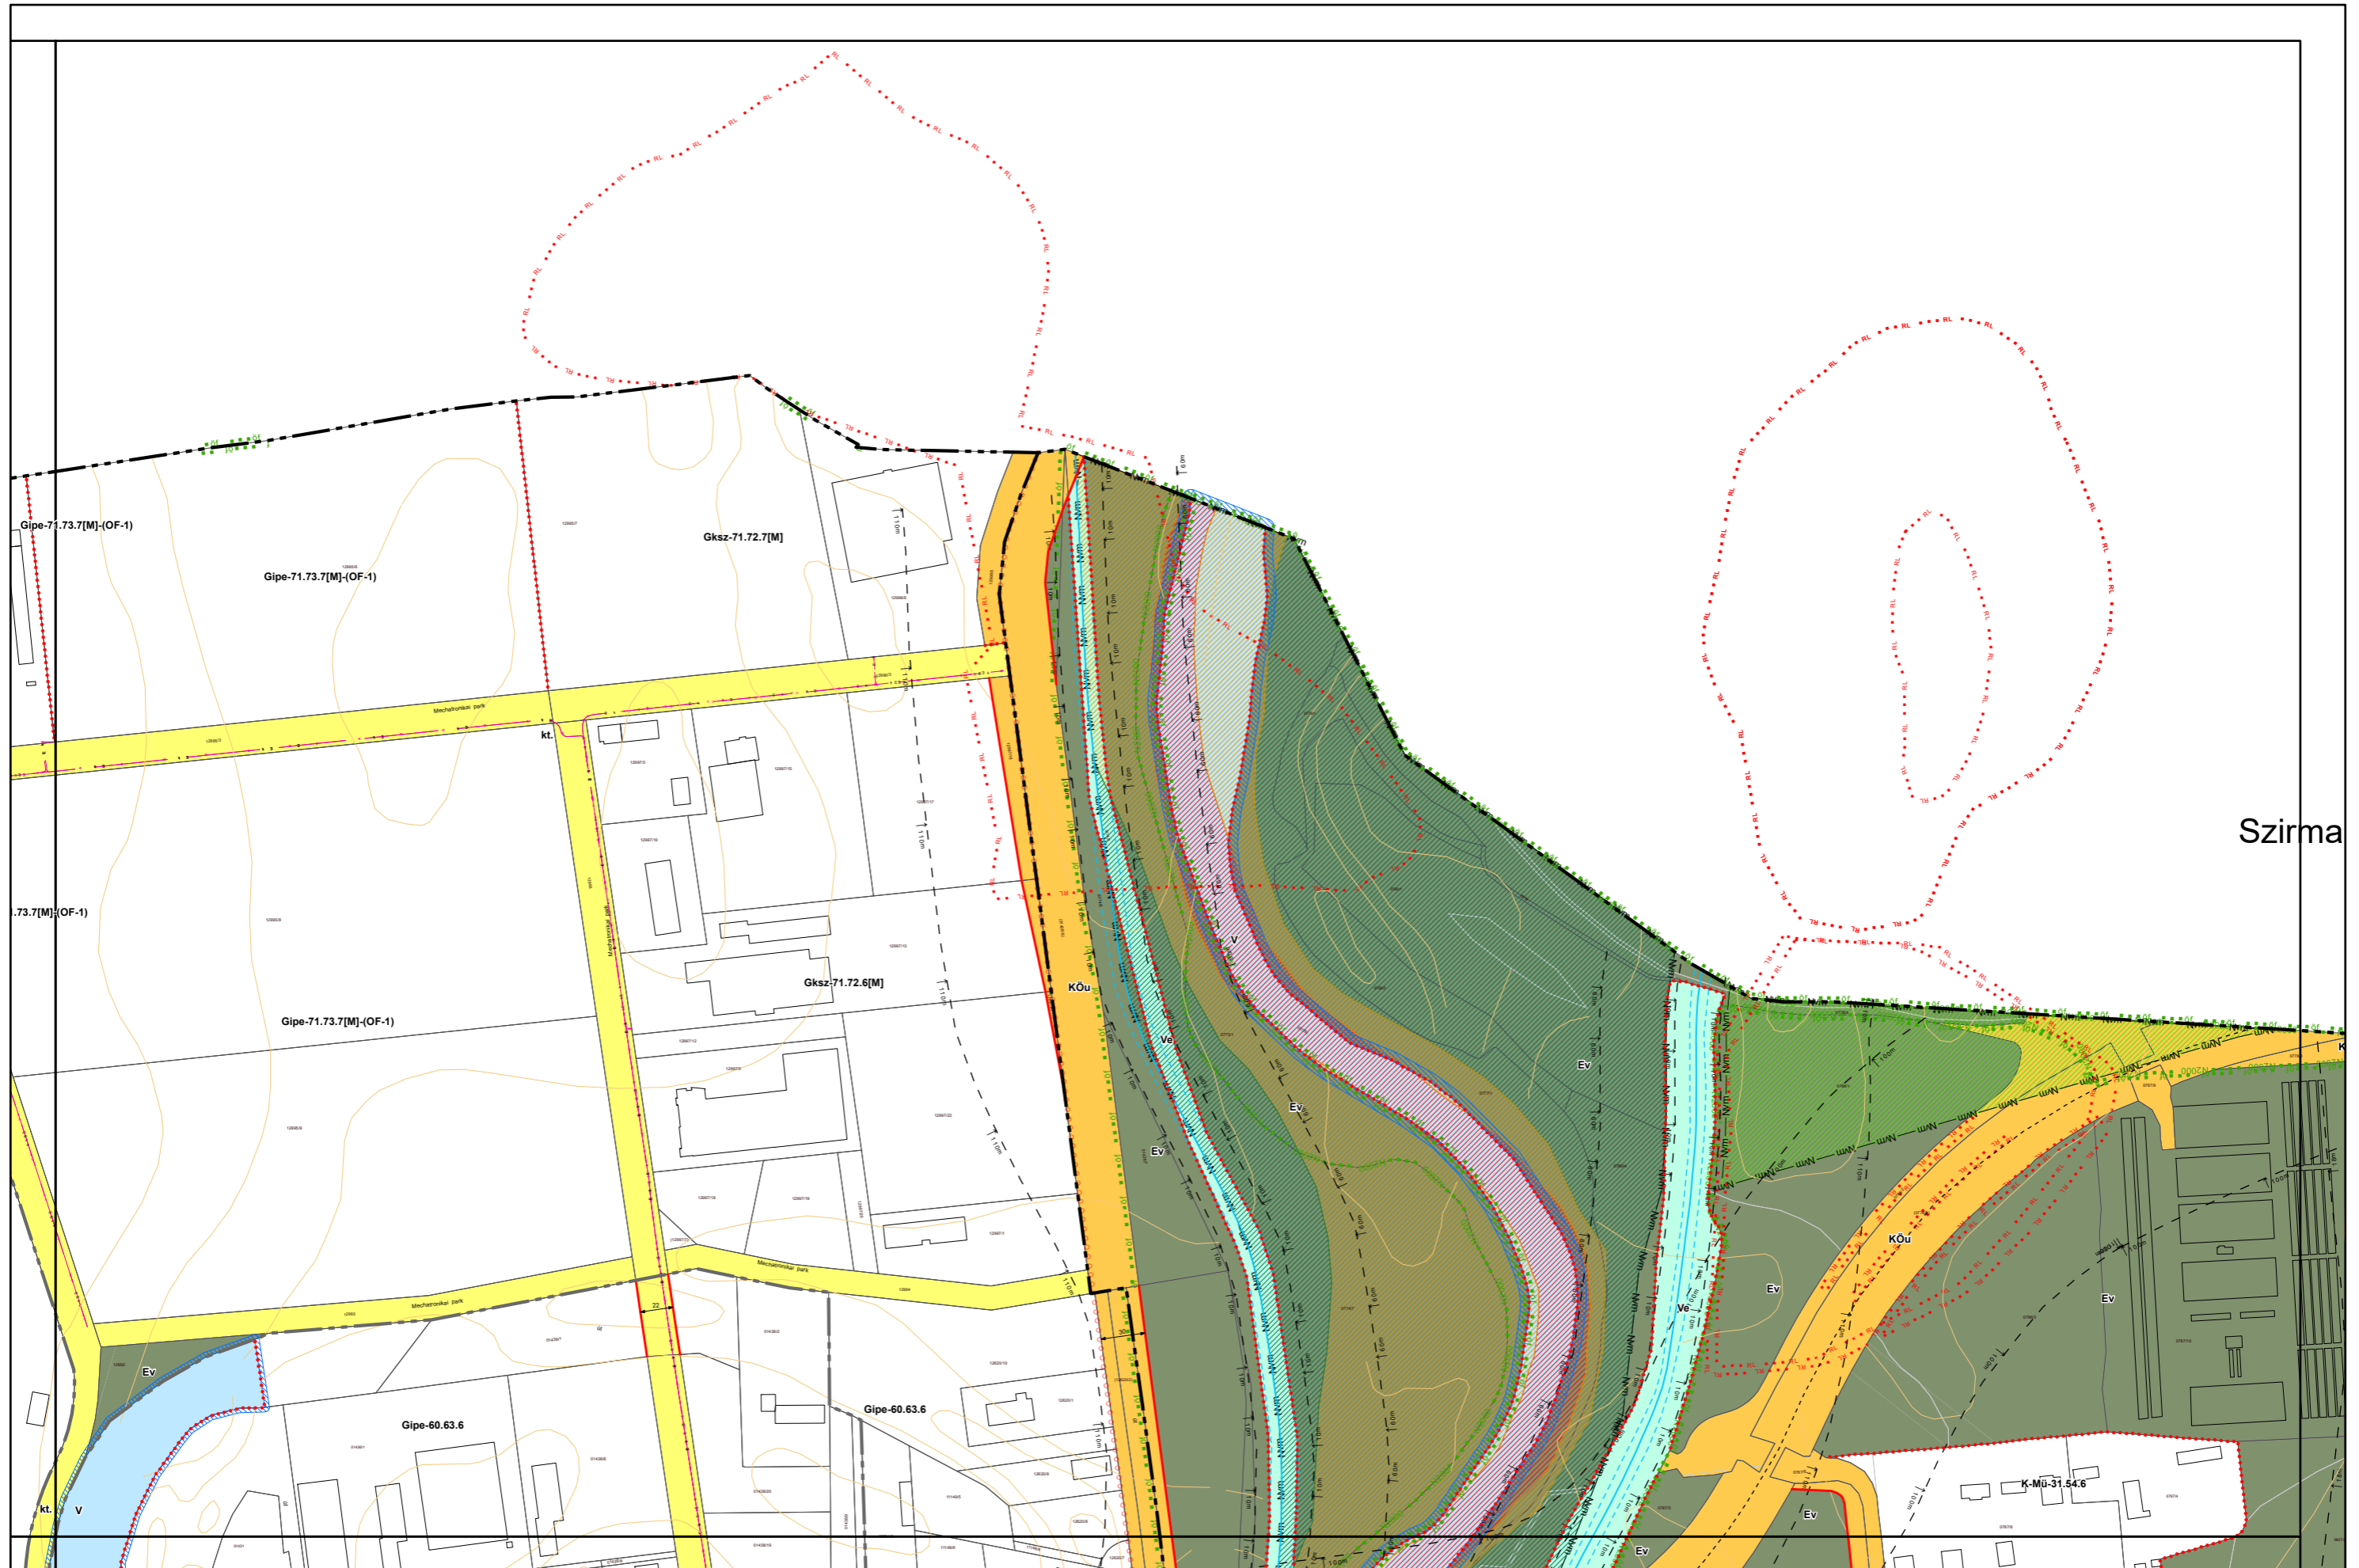

1. melléklet a 14/2024. (VI.21.) önkormányzati rendelethez

„5. melléklet a 38/2022. (XII. 16.) önkormányzati rendelethez

(A melléklet szövegét a(z) Belterületi\_szabályozási\_tervlapok\_módosítása.pdf elnevezésű fájl tartalmazza.)”

5. melléklet a 38/2022. (XII. 16.) önkormányzati rendelethez  
.../2024. (... ..) önkormányzati rendelettel módosított tervlap

# Miskolc Megyei Jogú Város Belterületi Szabályozási Terve M=1:4000

Sajópetri