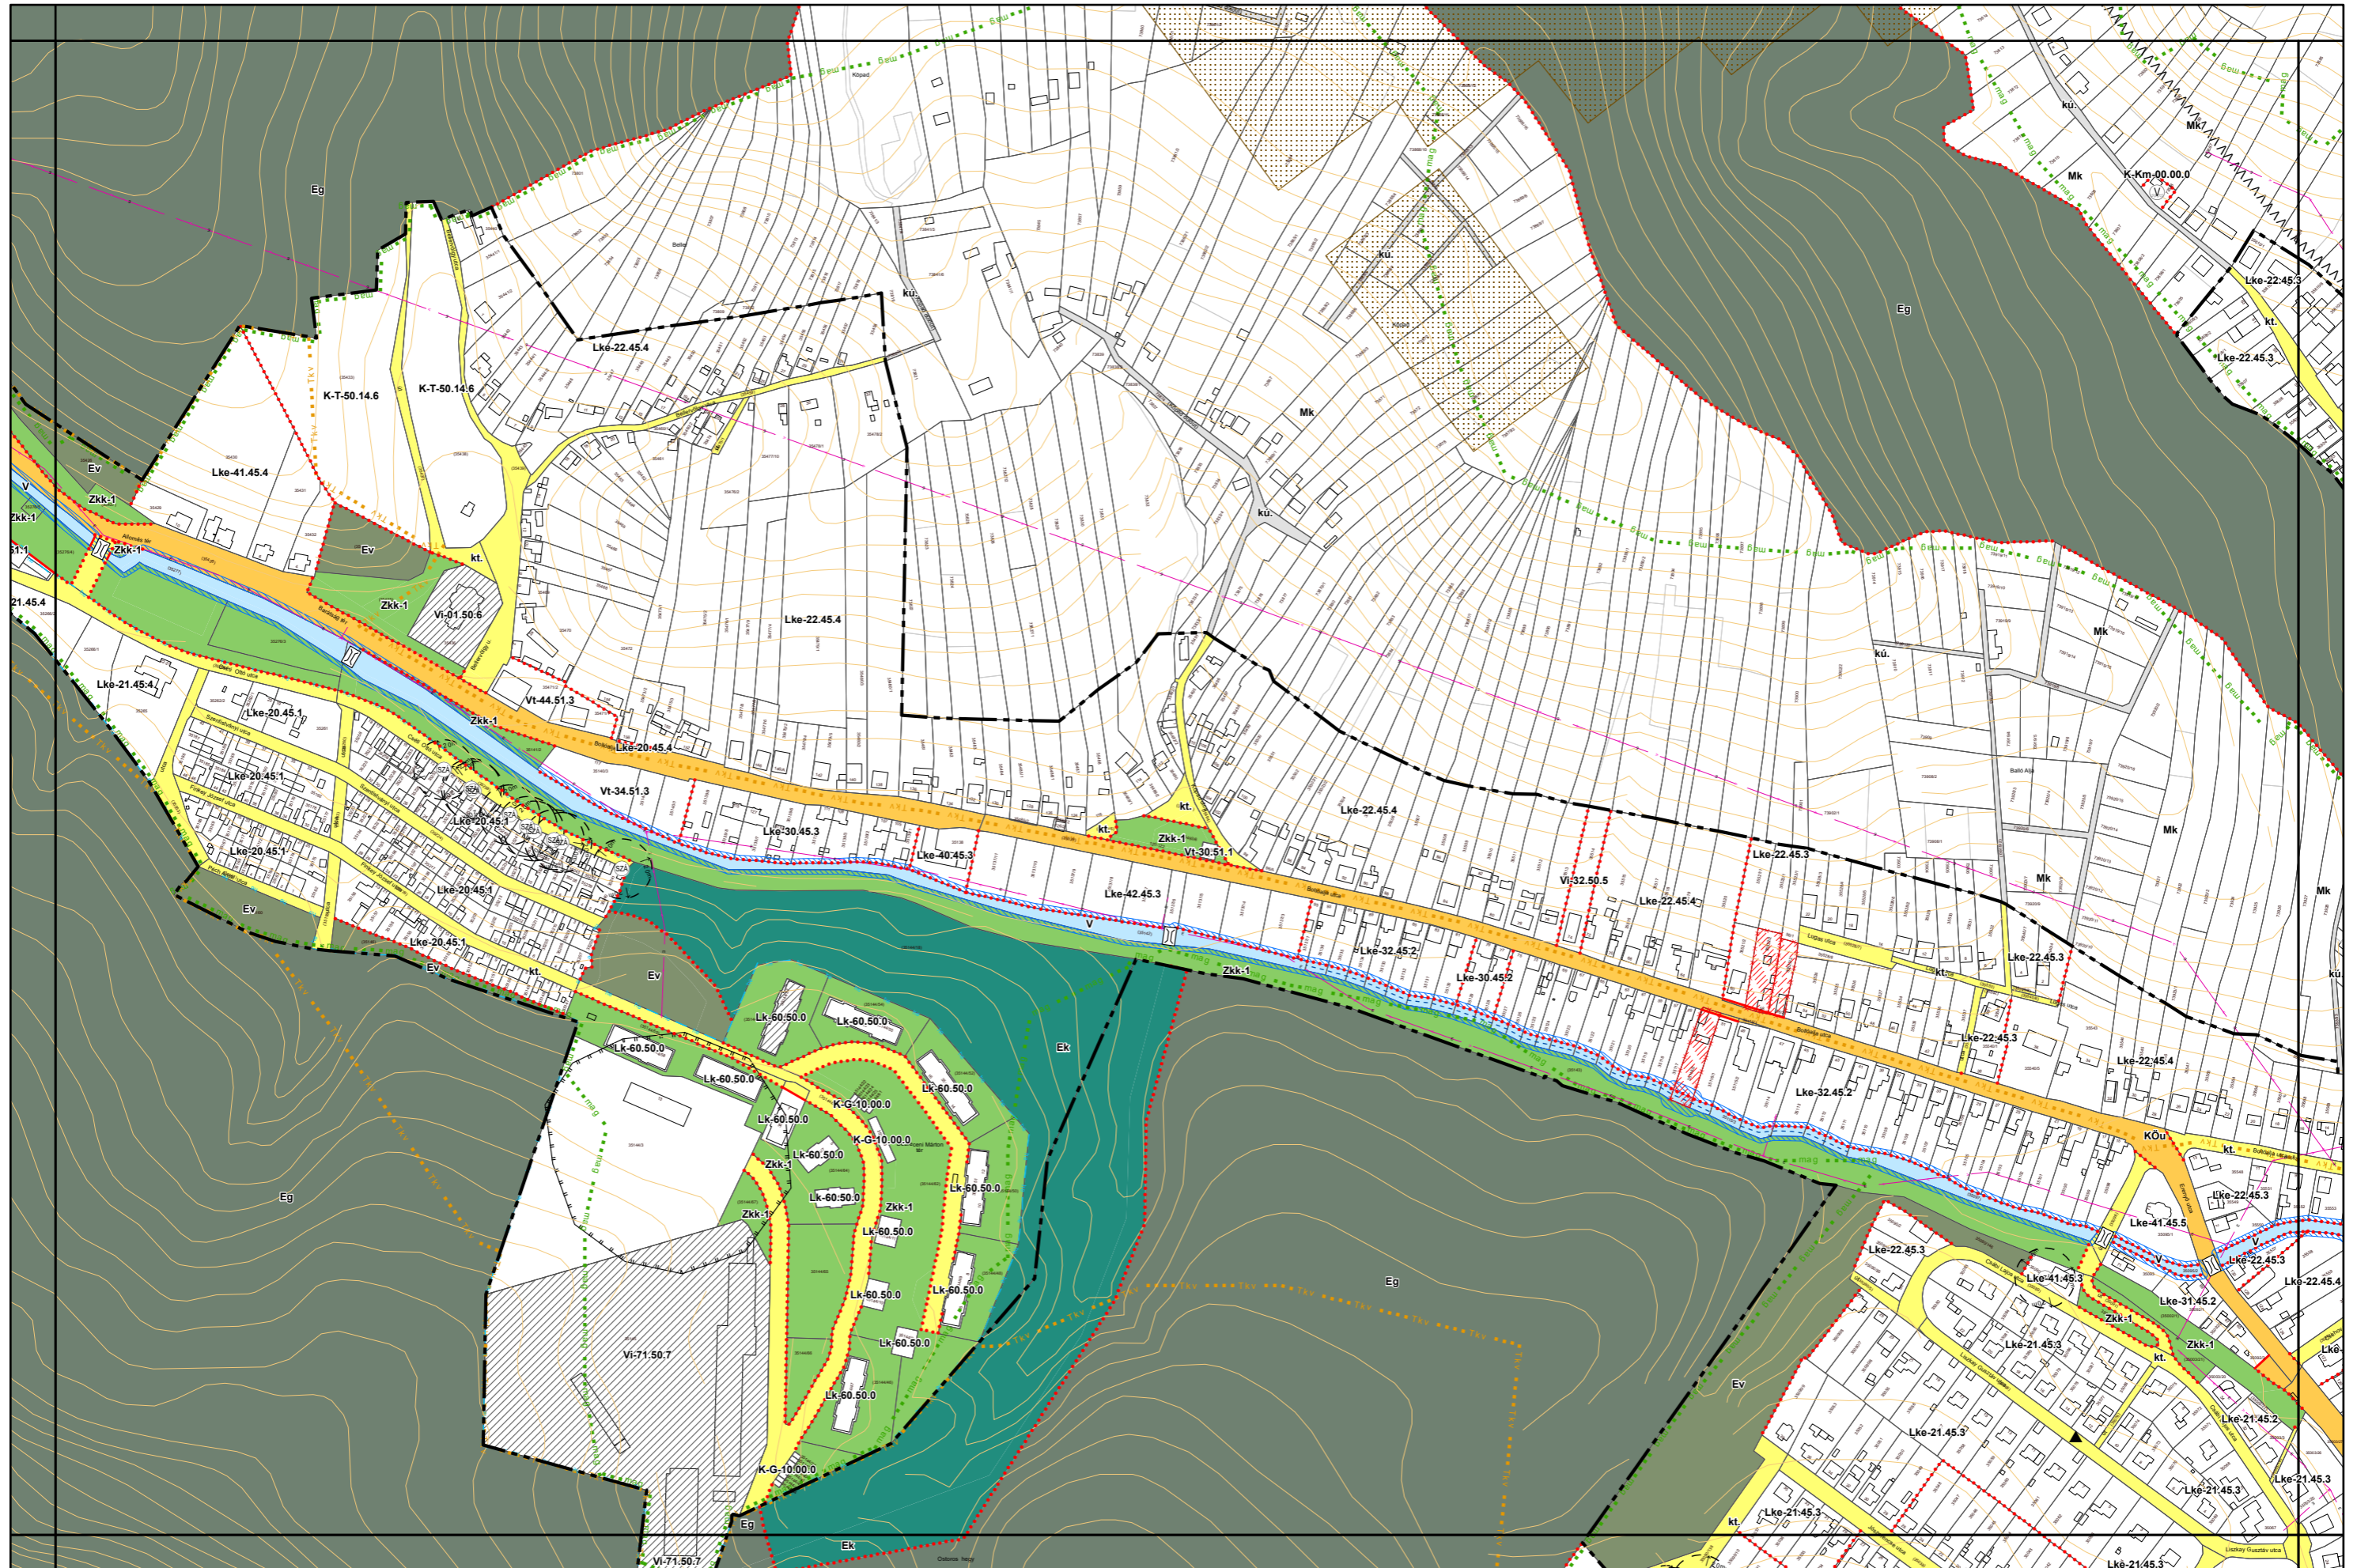

1. melléklet a 14/2024. (VI.21.) önkormányzati rendelethez

„5. melléklet a 38/2022. (XII. 16.) önkormányzati rendelethez

(A melléklet szövegét a(z) Belterületi\_szabályozási\_tervlapok\_módosítása.pdf elnevezésű fájl tartalmazza.)”

# Miskolc Megyei Jogú Város Belterületi Szabályozási Terve M=1:4000

Sajópetri