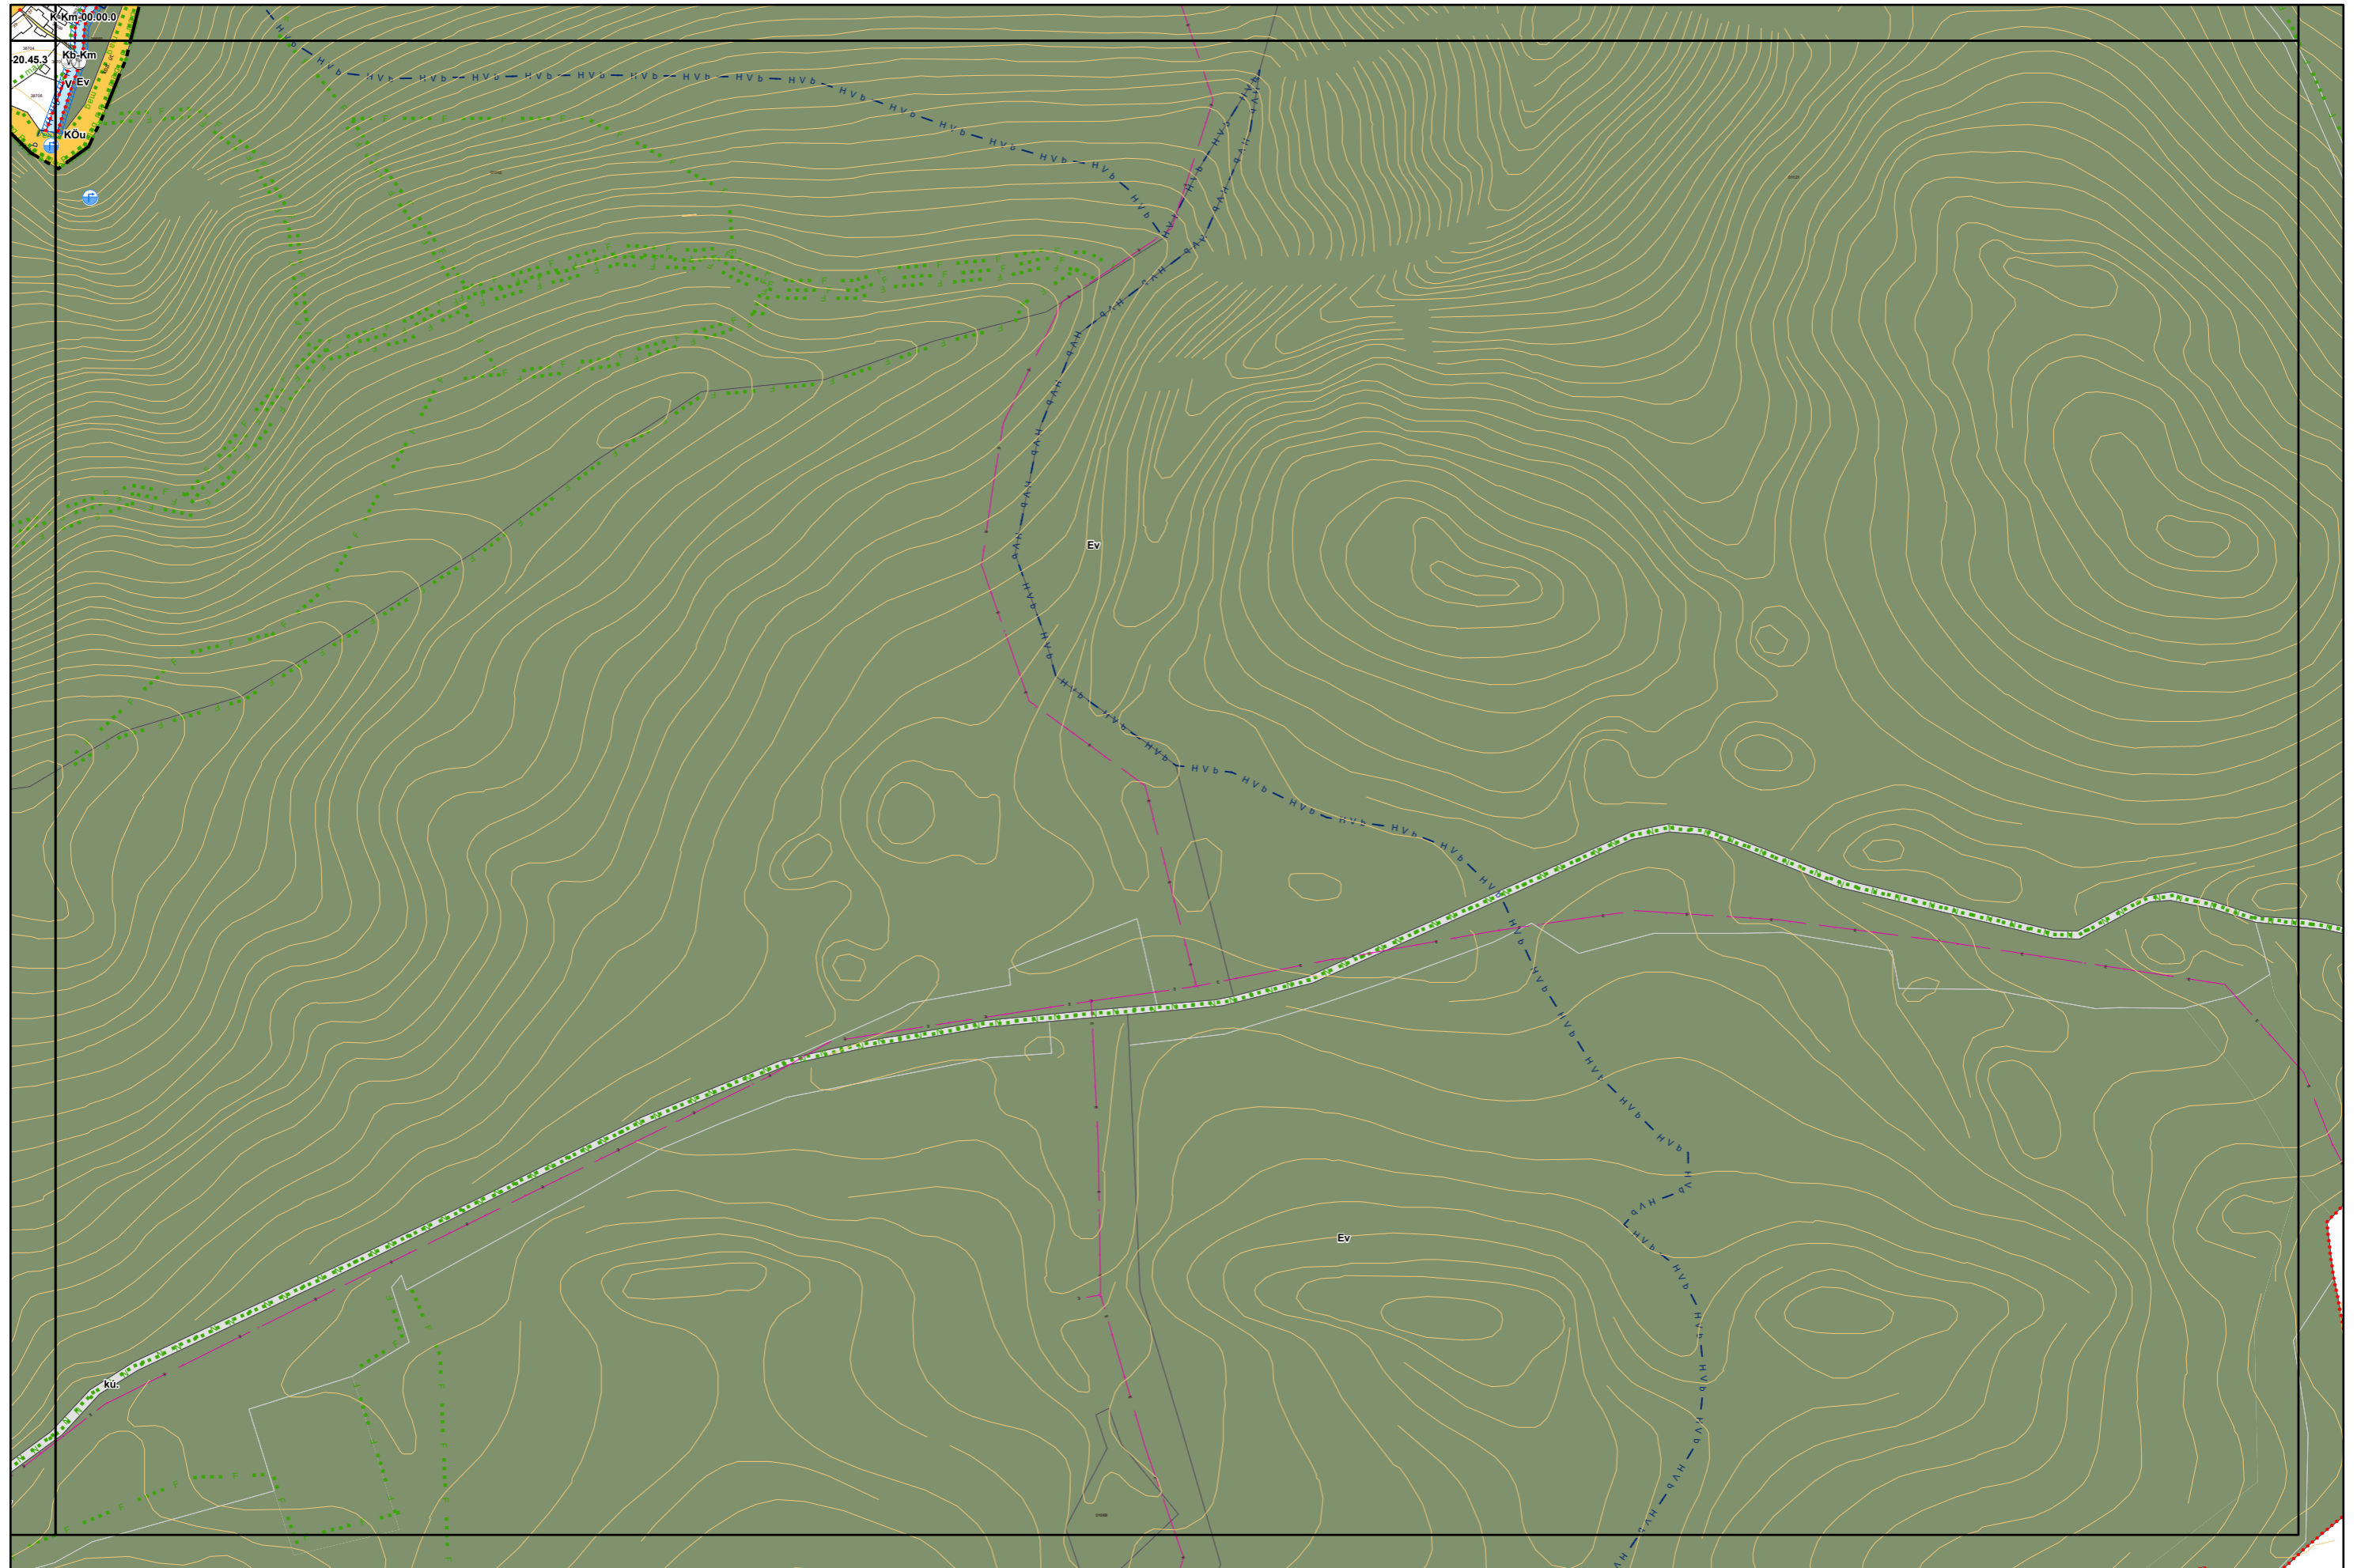

1. melléklet a 14/2024. (VI.21.) önkormányzati rendelethez

„5. melléklet a 38/2022. (XII. 16.) önkormányzati rendelethez

(A melléklet szövegét a(z) Belterületi\_szabályozási\_tervlapok\_módosítása.pdf elnevezésű fájl tartalmazza.)”

5. melléklet a 38/2022. (XII. 16.) önkormányzati rendelethez  
.../2024. (... ..) önkormányzati rendelettel módosított tervlap

# Miskolc Megyei Jogú Város Belterületi Szabályozási Terve M=1:4000

# Miskolc Megyei Jogú Város Belterületi Szabályozási Terve M=1:4000

Sajópetri