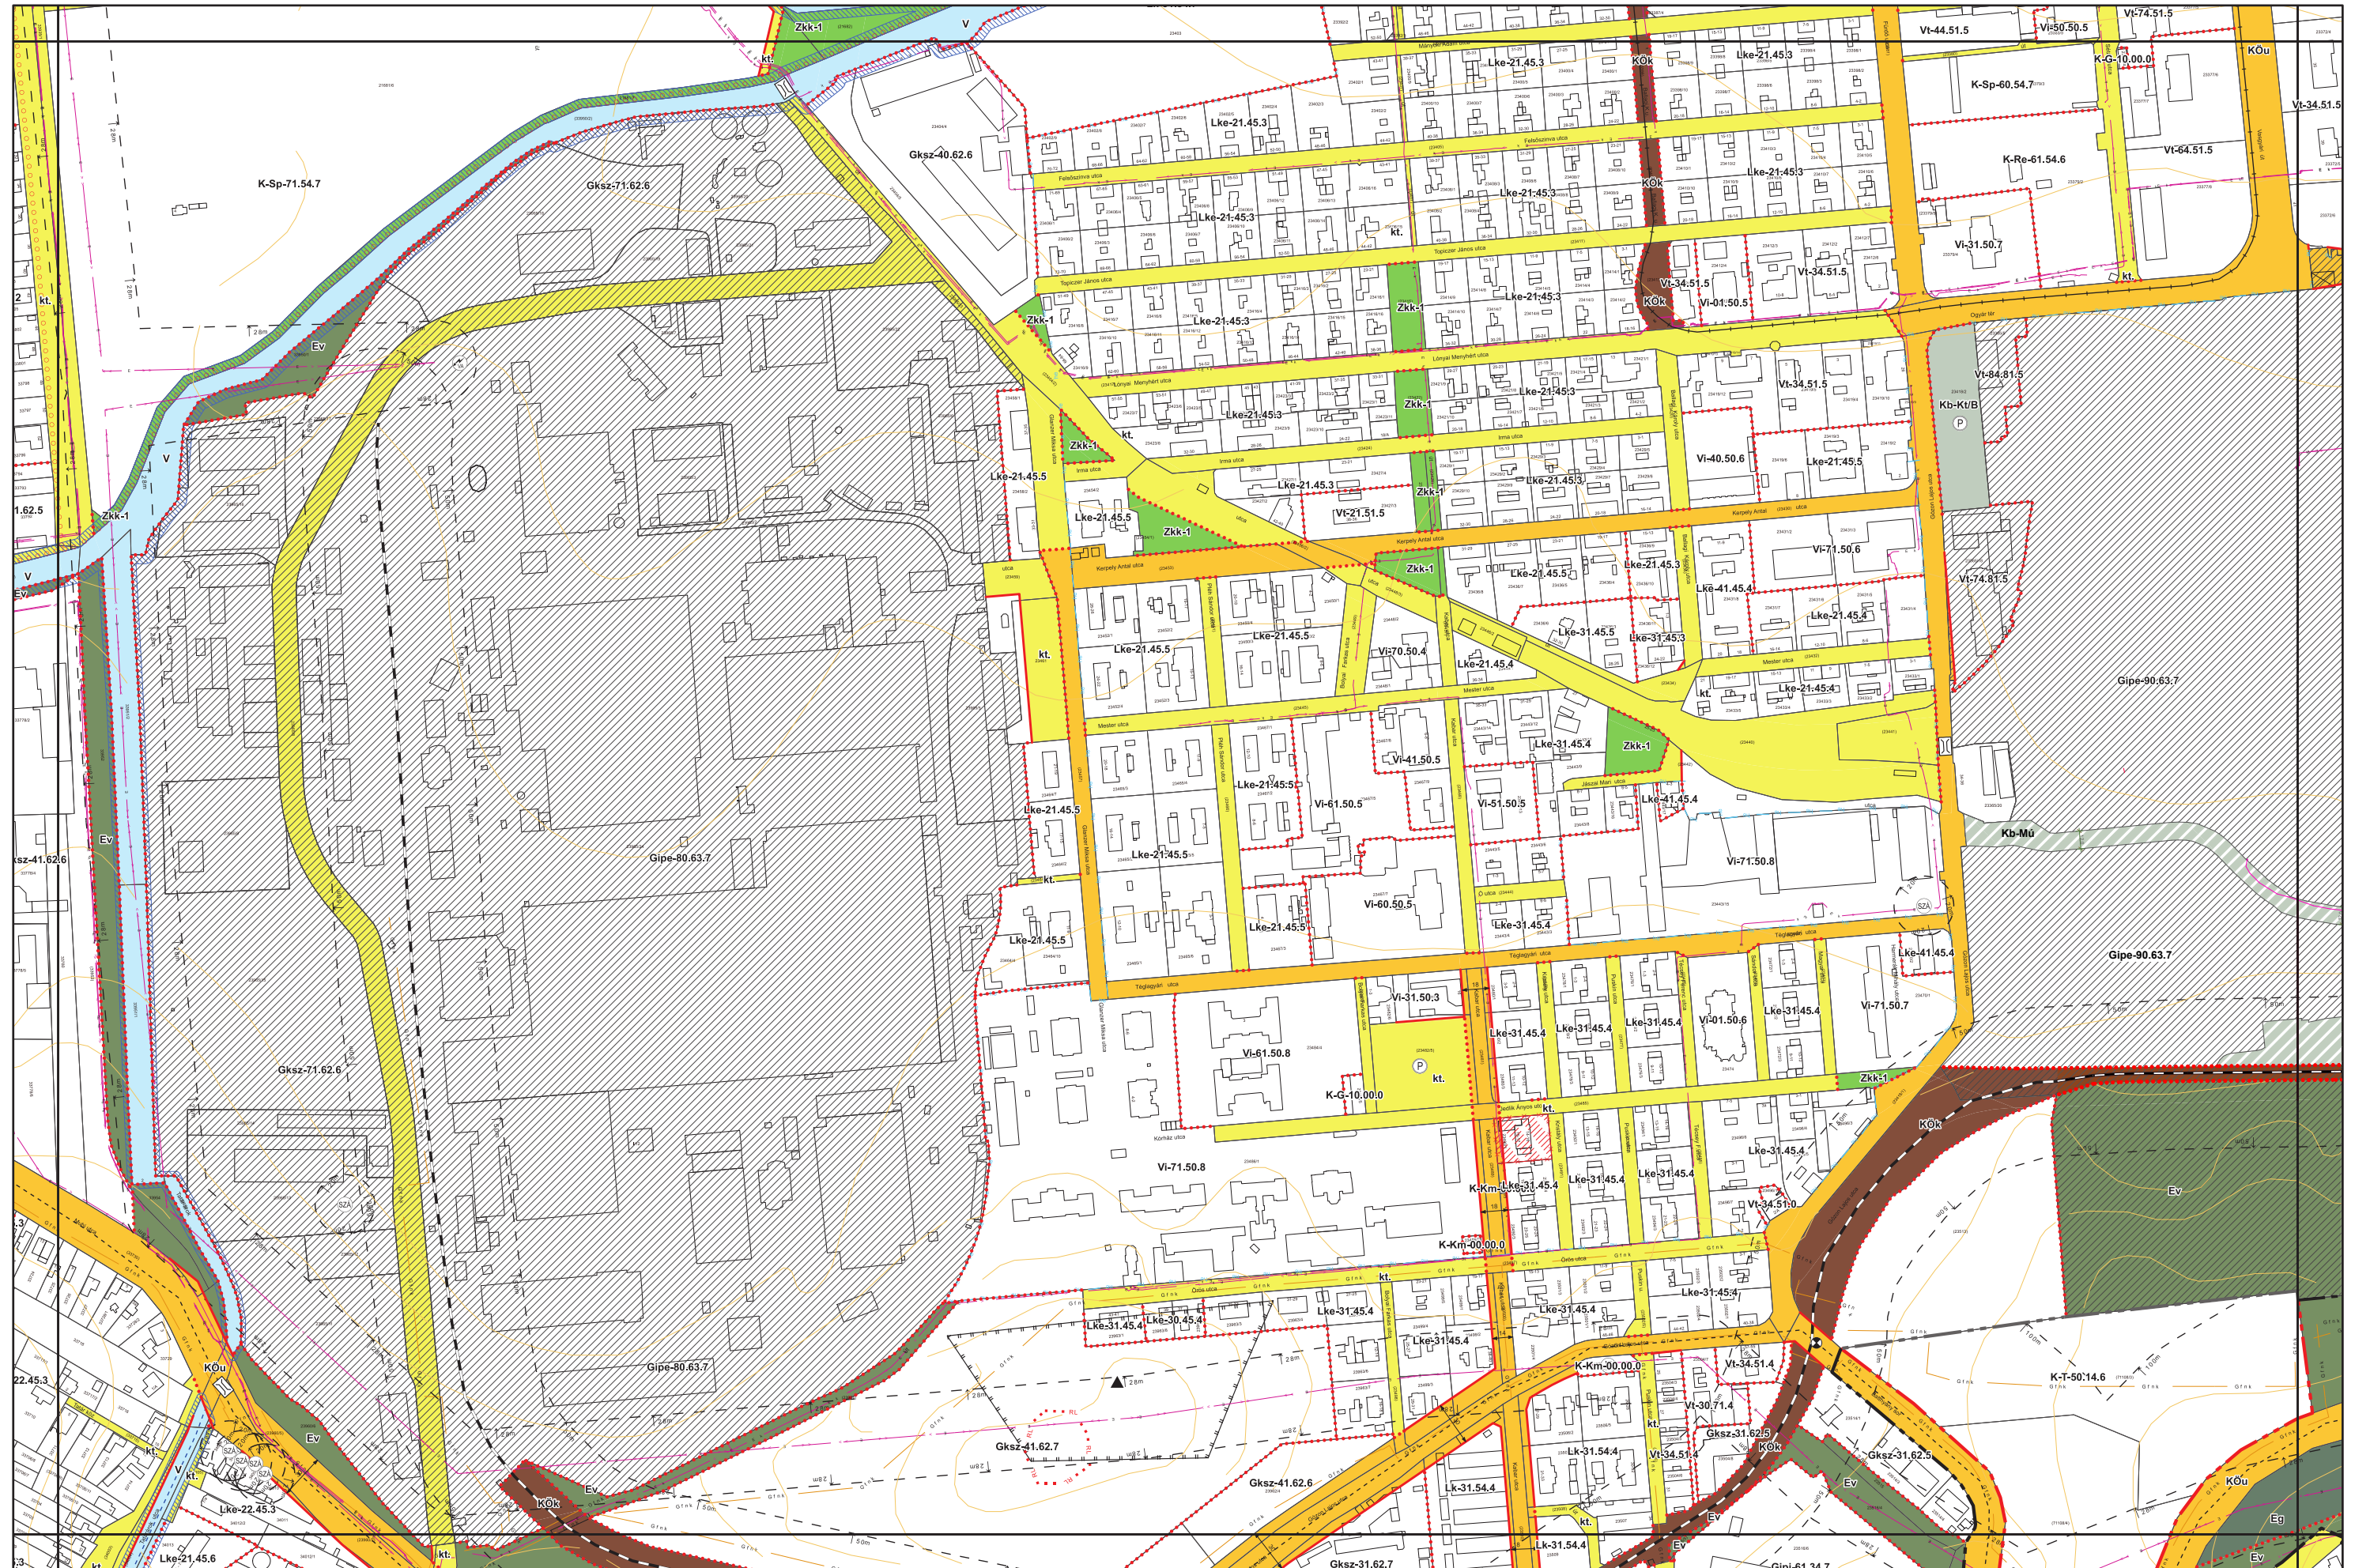

1. melléklet a 14/2024. (VI.21.) önkormányzati rendelethez

„5. melléklet a 38/2022. (XII. 16.) önkormányzati rendelethez

(A melléklet szövegét a(z) Belterületi\_szabályozási\_tervlapok\_módosítása.pdf elnevezésű fájl tartalmazza.)”

5. melléklet a 38/2022. (XII. 16.) önkormányzati rendelethez  
.../2024. (... ..) önkormányzati rendelettel módosított tervlap

# Miskolc Megyei Jogú Város Belterületi Szabályozási Terve M=1:4000

Sajópetri