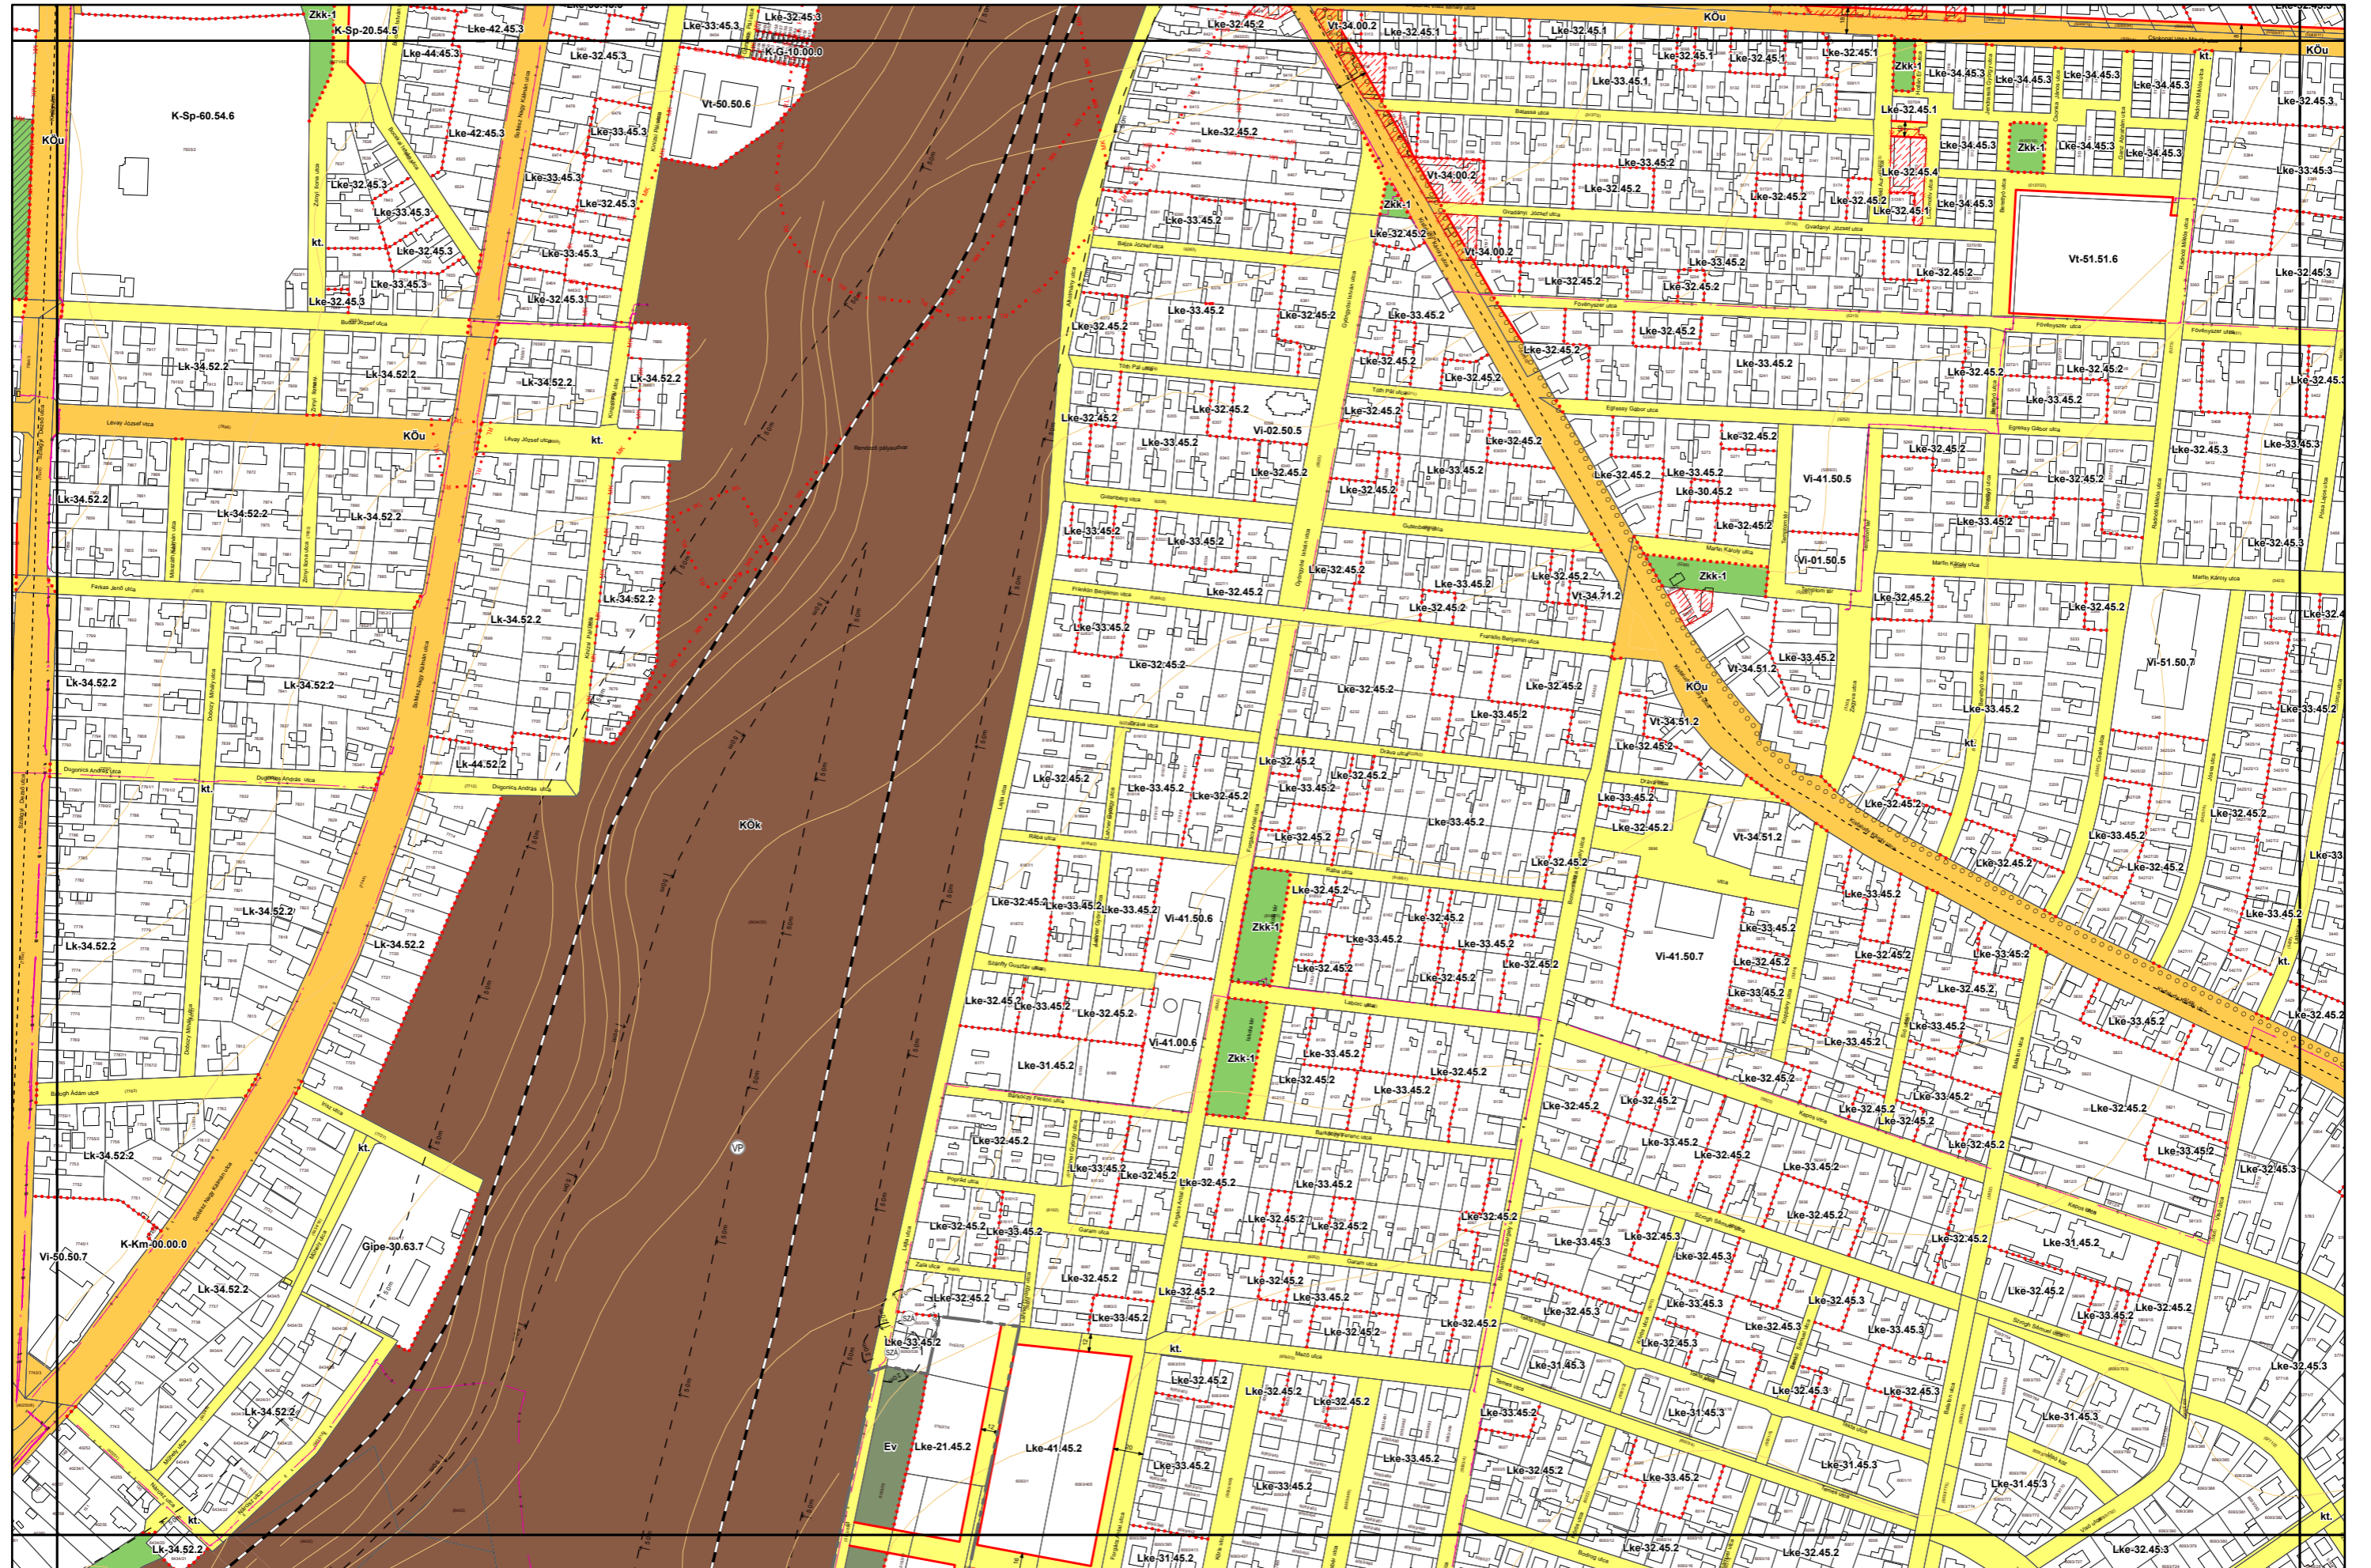

5. melléklet a 38/2022. (XII. 16.) önkormányzati rendelethez  
.../2024. (... ..) önkormányzati rendelettel módosított tervlap

# Miskolc Megyei Jogú Város Belterületi Szabályozási Terve M=1:4000

Sajópetri