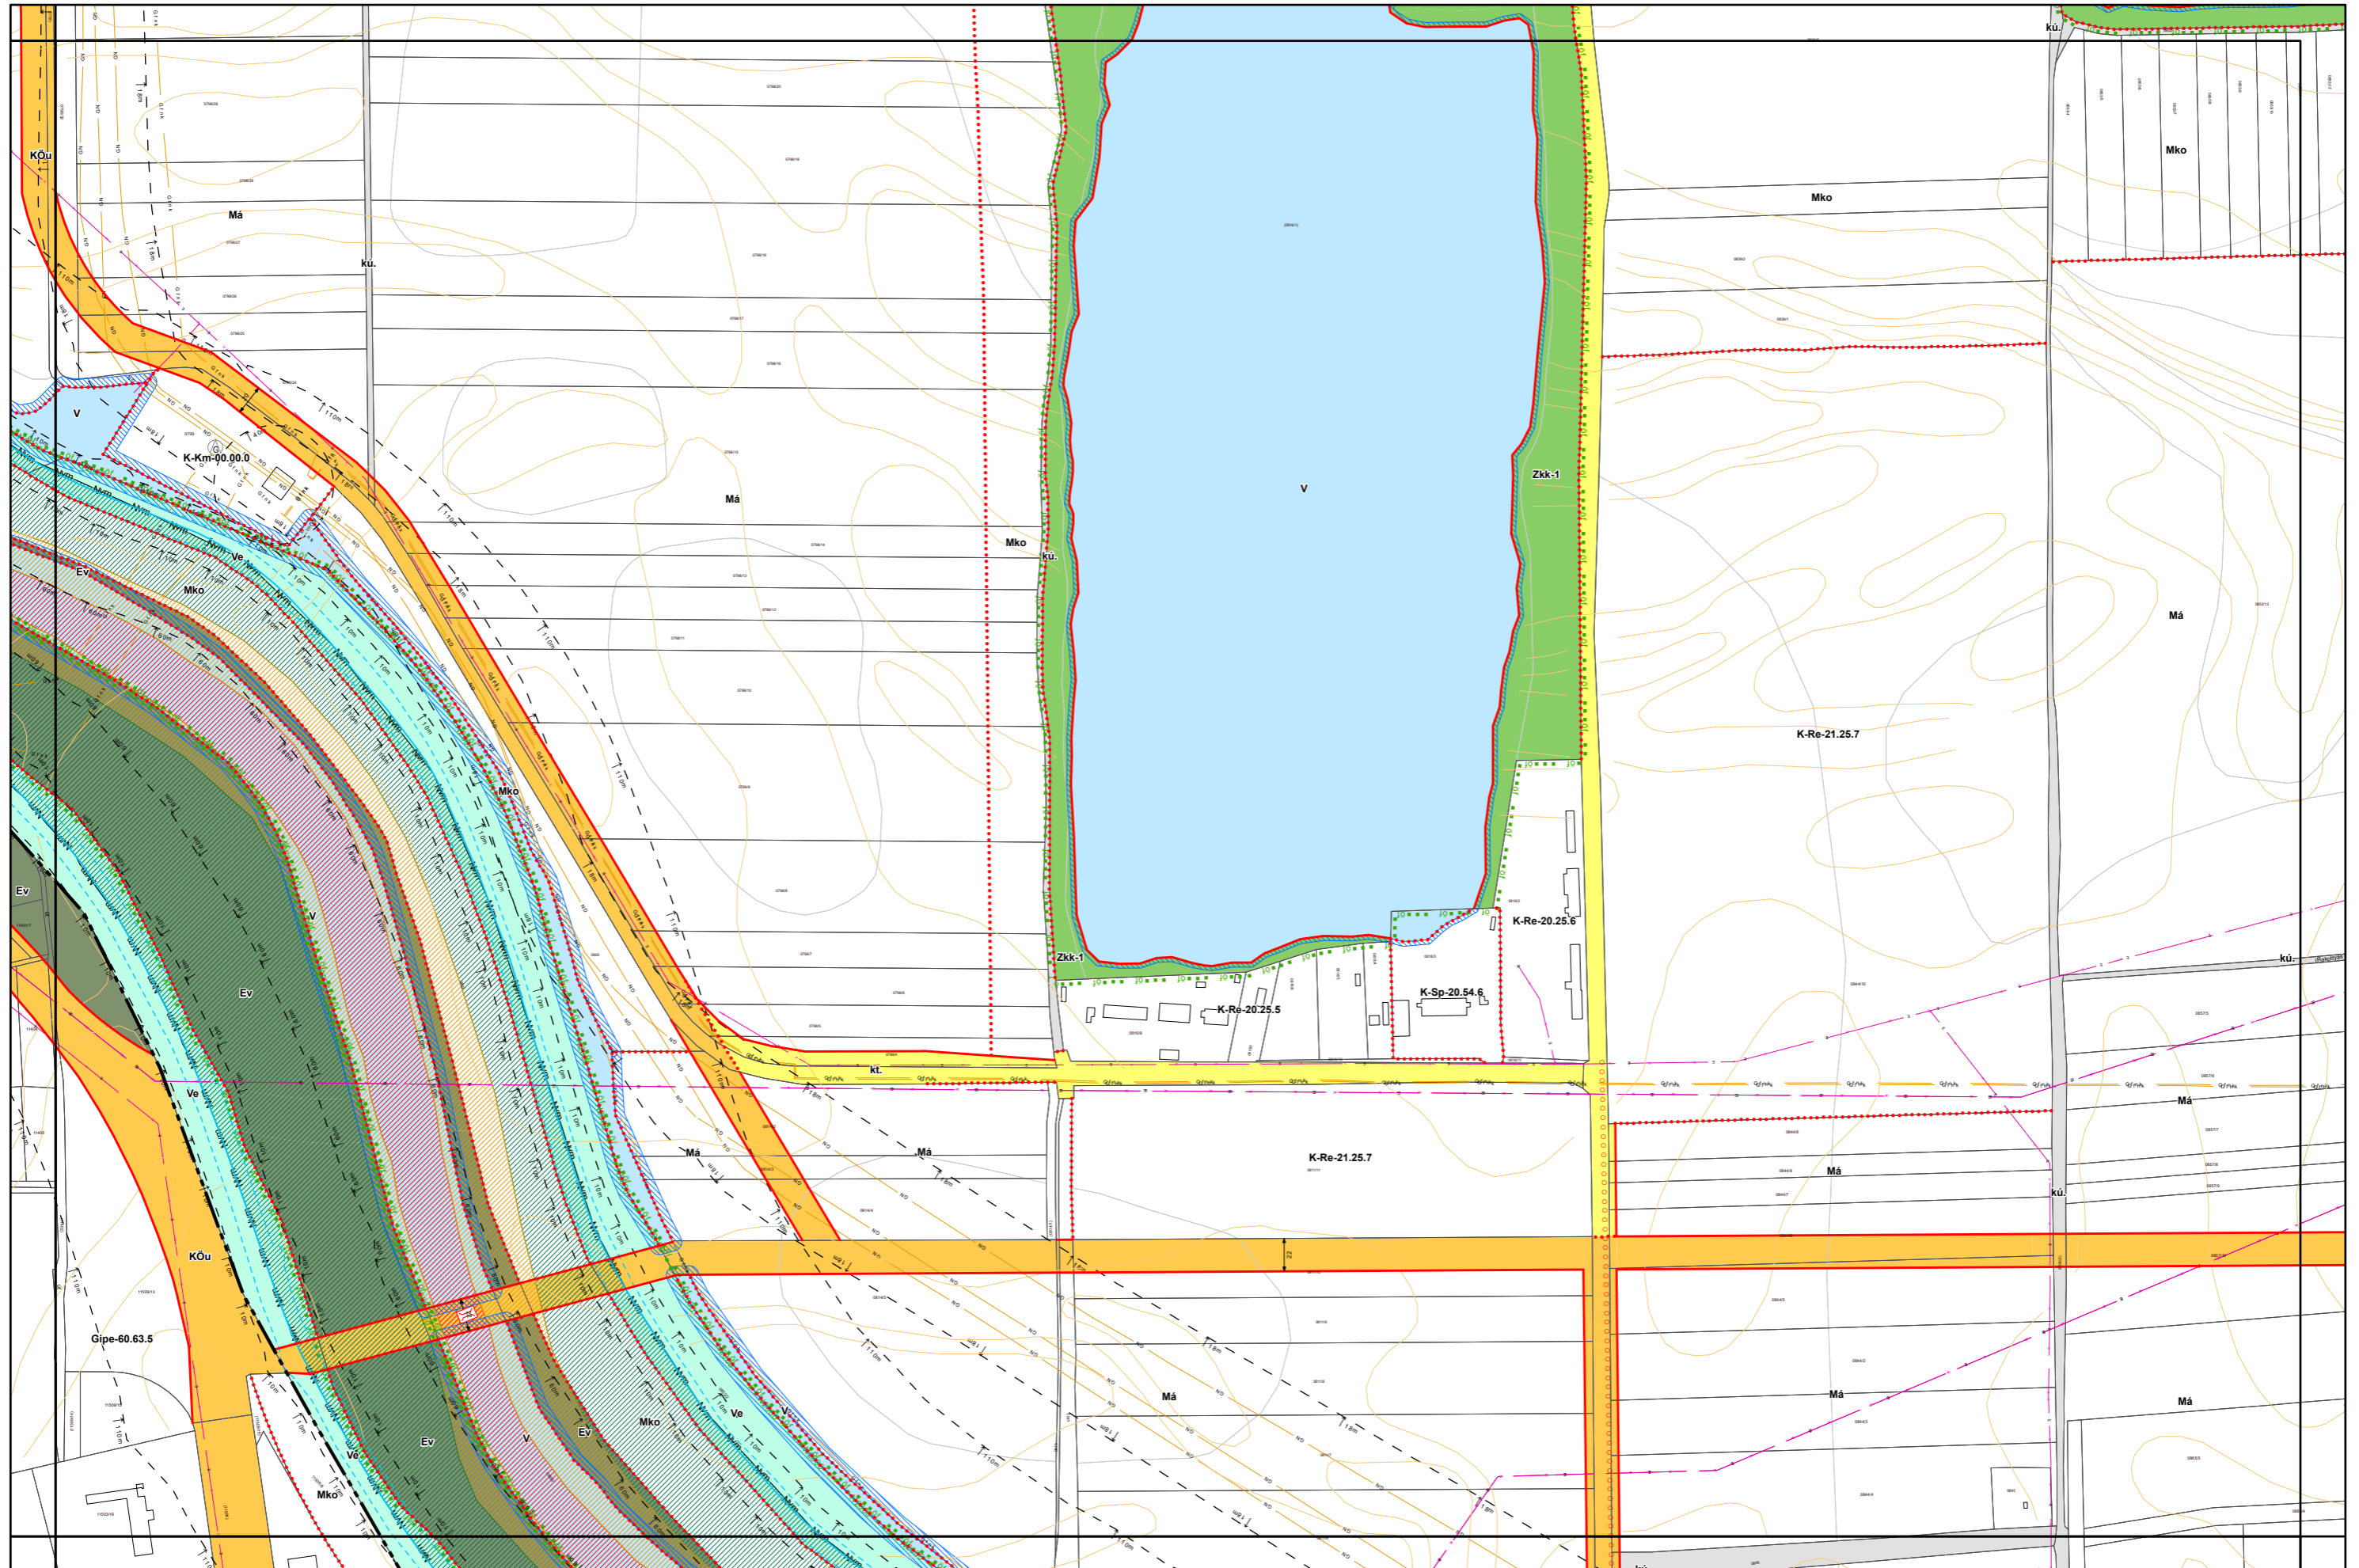

1. melléklet a 14/2024. (VI.21.) önkormányzati rendelethez

„5. melléklet a 38/2022. (XII. 16.) önkormányzati rendelethez

(A melléklet szövegét a(z) Belterületi\_szabályozási\_tervlapok\_módosítása.pdf elnevezésű fájl tartalmazza.)”

5. melléklet a 38/2022. (XII. 16.) önkormányzati rendelethez  
.../2024. (... ..) önkormányzati rendelettel módosított tervlap

# Miskolc Megyei Jogú Város Belterületi Szabályozási Terve M=1:4000

# Miskolc Megyei Jogú Város Belterületi Szabályozási Terve M=1:4000

Sajópetri