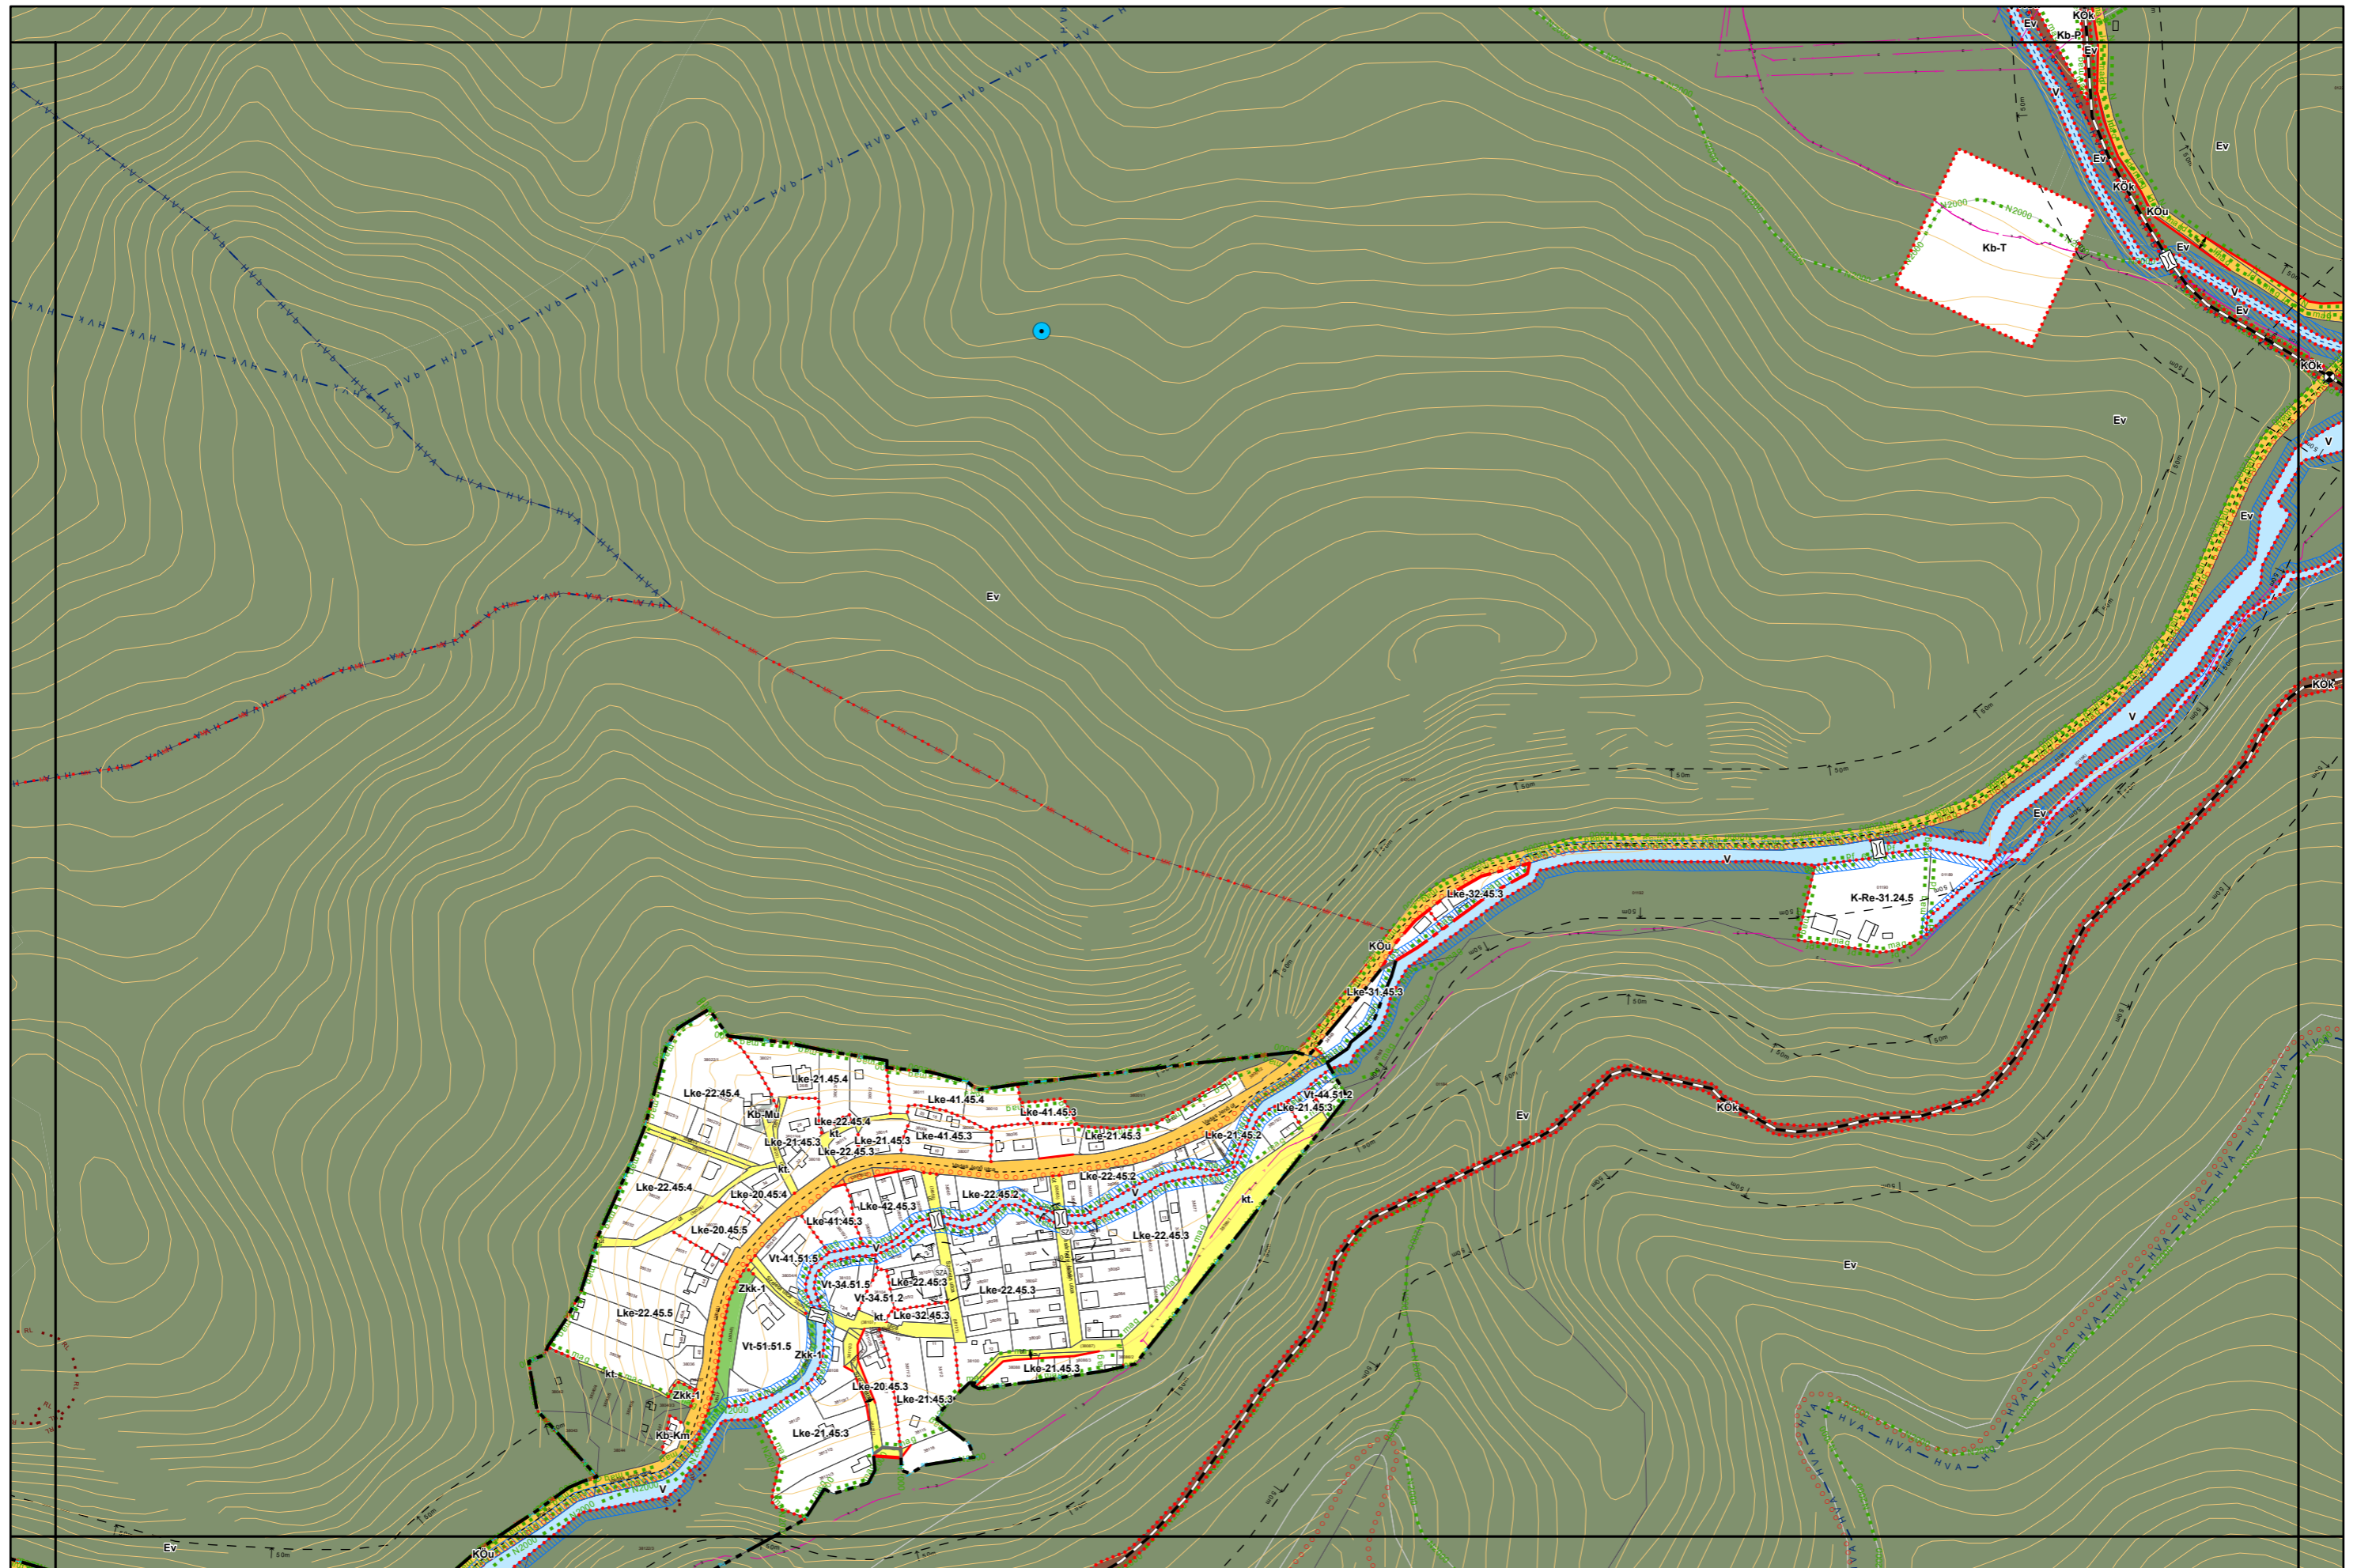

1. melléklet a 14/2024. (VI.21.) önkormányzati rendelethez

„5. melléklet a 38/2022. (XII. 16.) önkormányzati rendelethez

(A melléklet szövegét a(z) Belterületi\_szabályozási\_tervlapok\_módosítása.pdf elnevezésű fájl tartalmazza.)”

5. melléklet a 38/2022. (XII. 16.) önkormányzati rendelethez  
.../2024. (... ..) önkormányzati rendelettel módosított tervlap

# Miskolc Megyei Jogú Város Belterületi Szabályozási Terve M=1:4000

Sajópetri