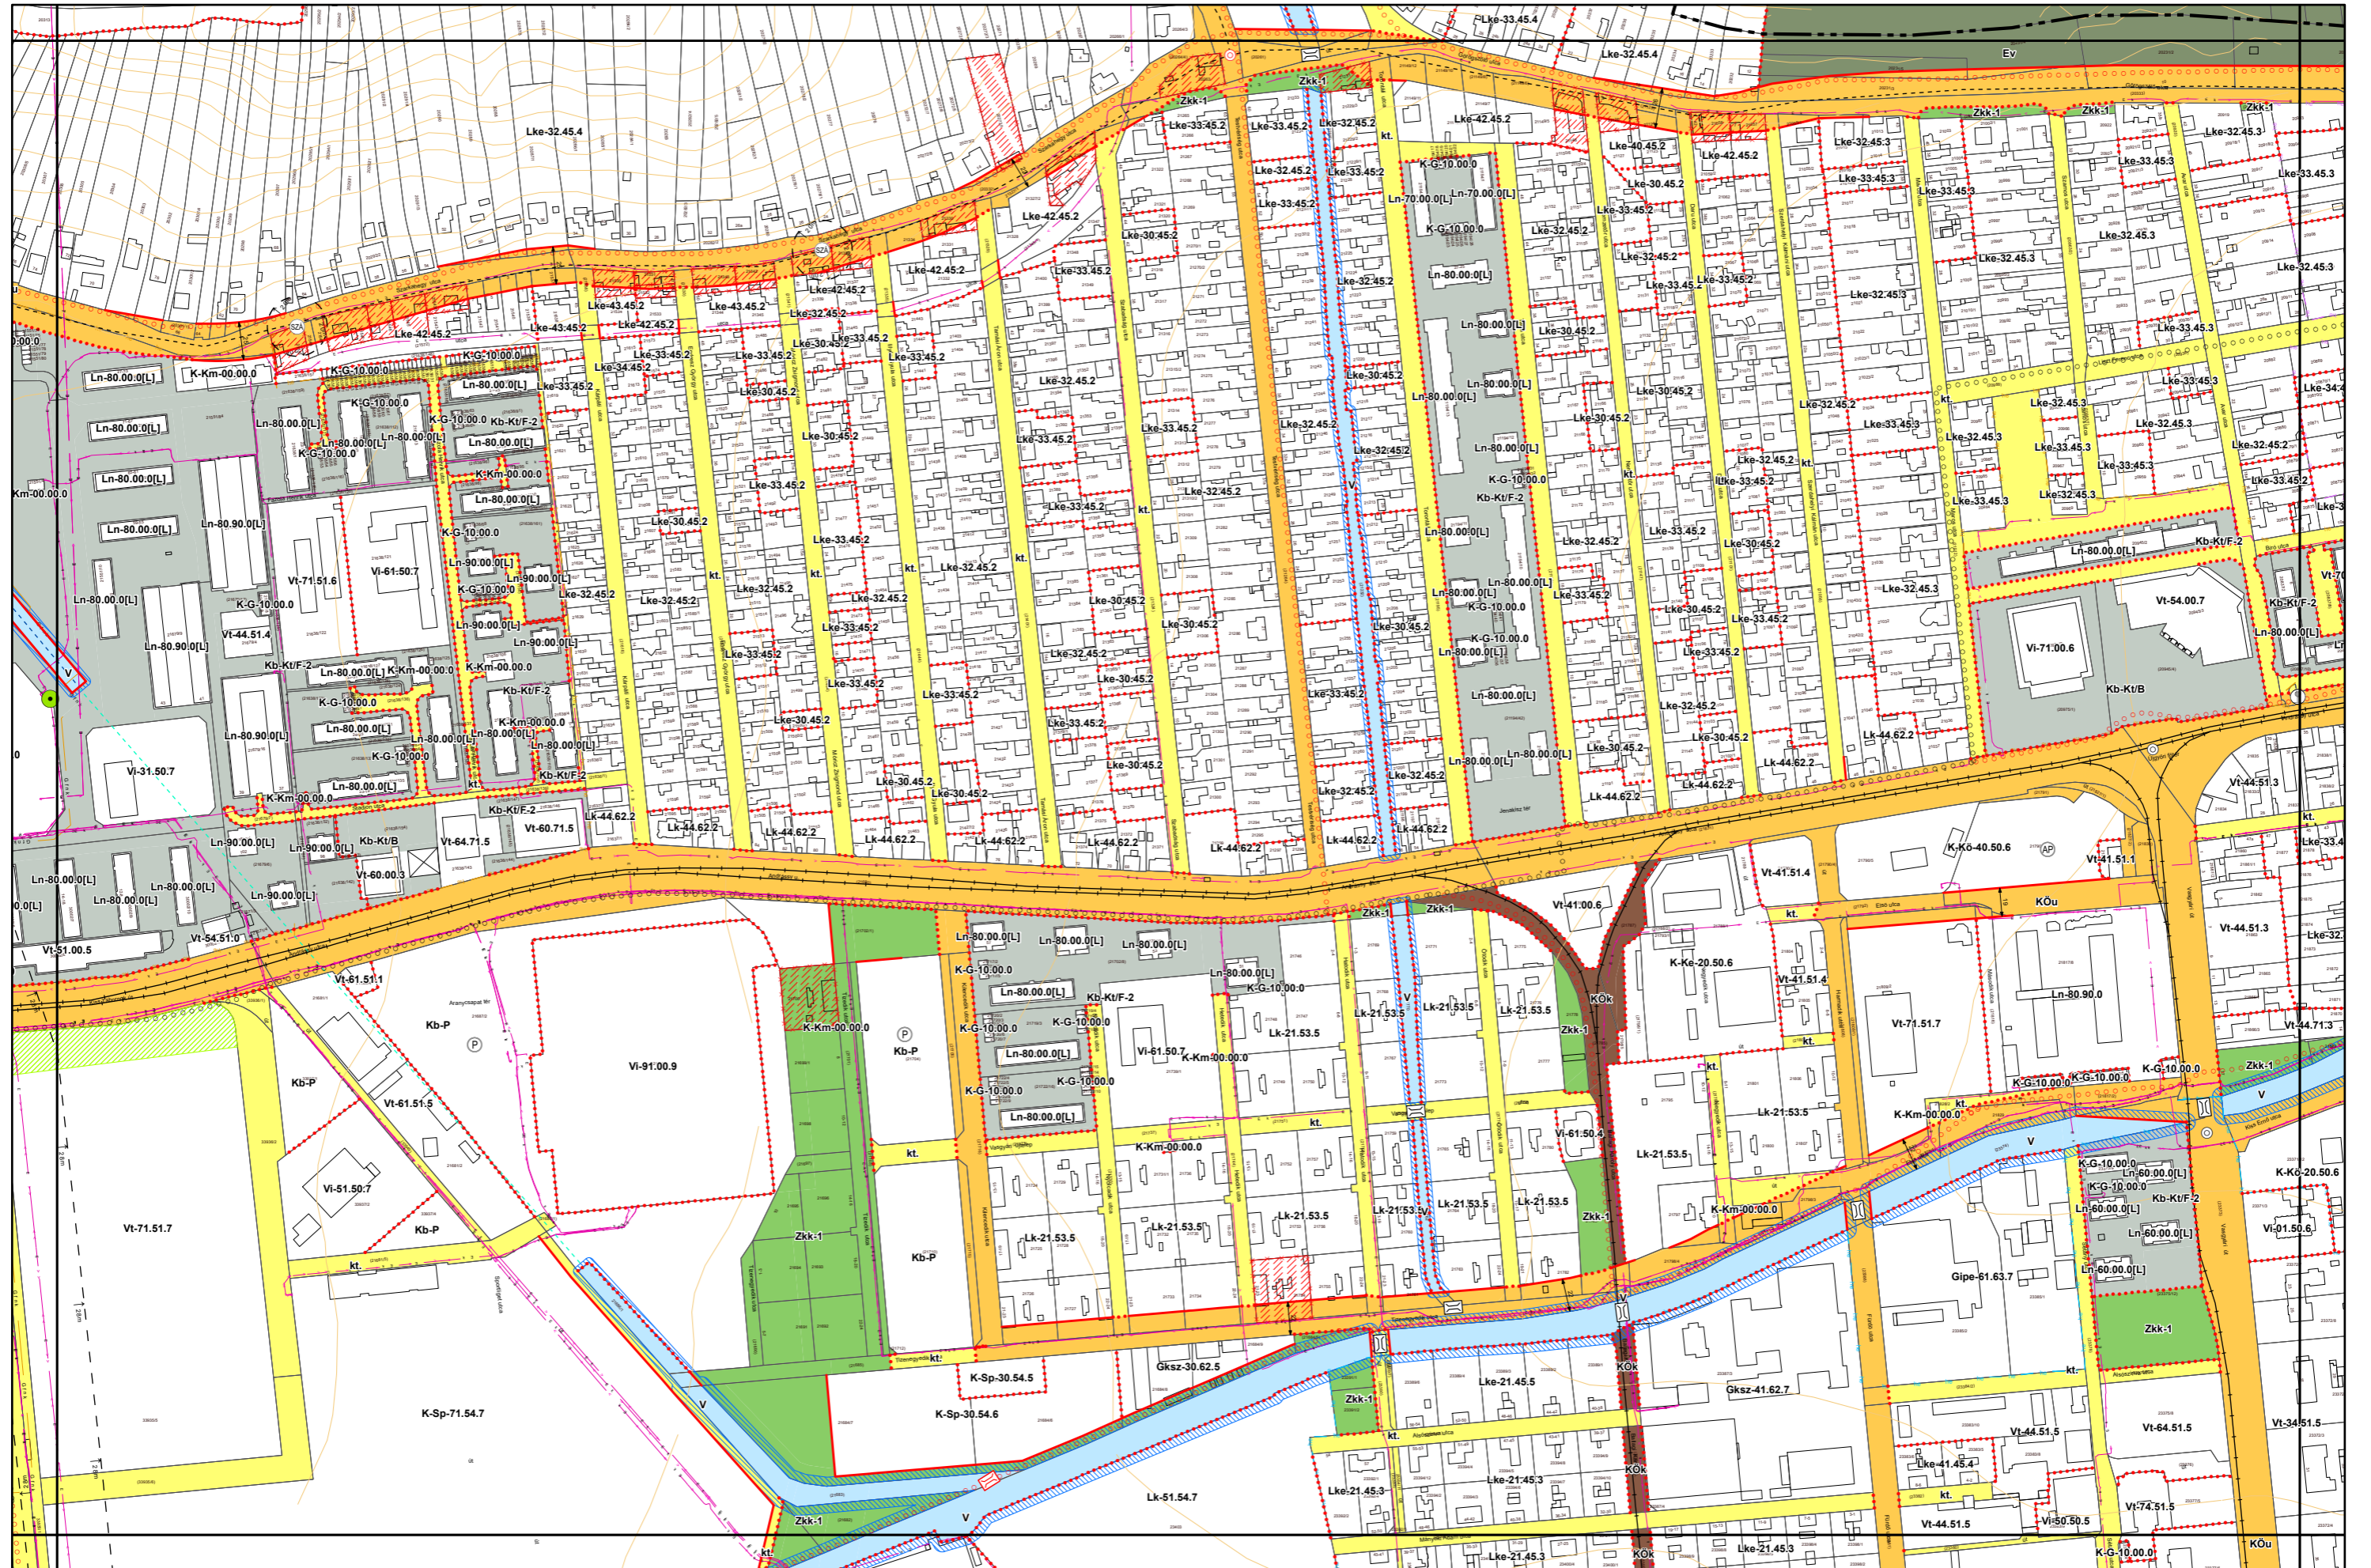

1. melléklet a 14/2024. (VI.21.) önkormányzati rendelethez

„5. melléklet a 38/2022. (XII. 16.) önkormányzati rendelethez

(A melléklet szövegét a(z) Belterületi\_szabályozási\_tervlapok\_módosítása.pdf elnevezésű fájl tartalmazza.)”

# Miskolc Megyei Jogú Város Belterületi Szabályozási Terve M=1:4000

Sajópetri