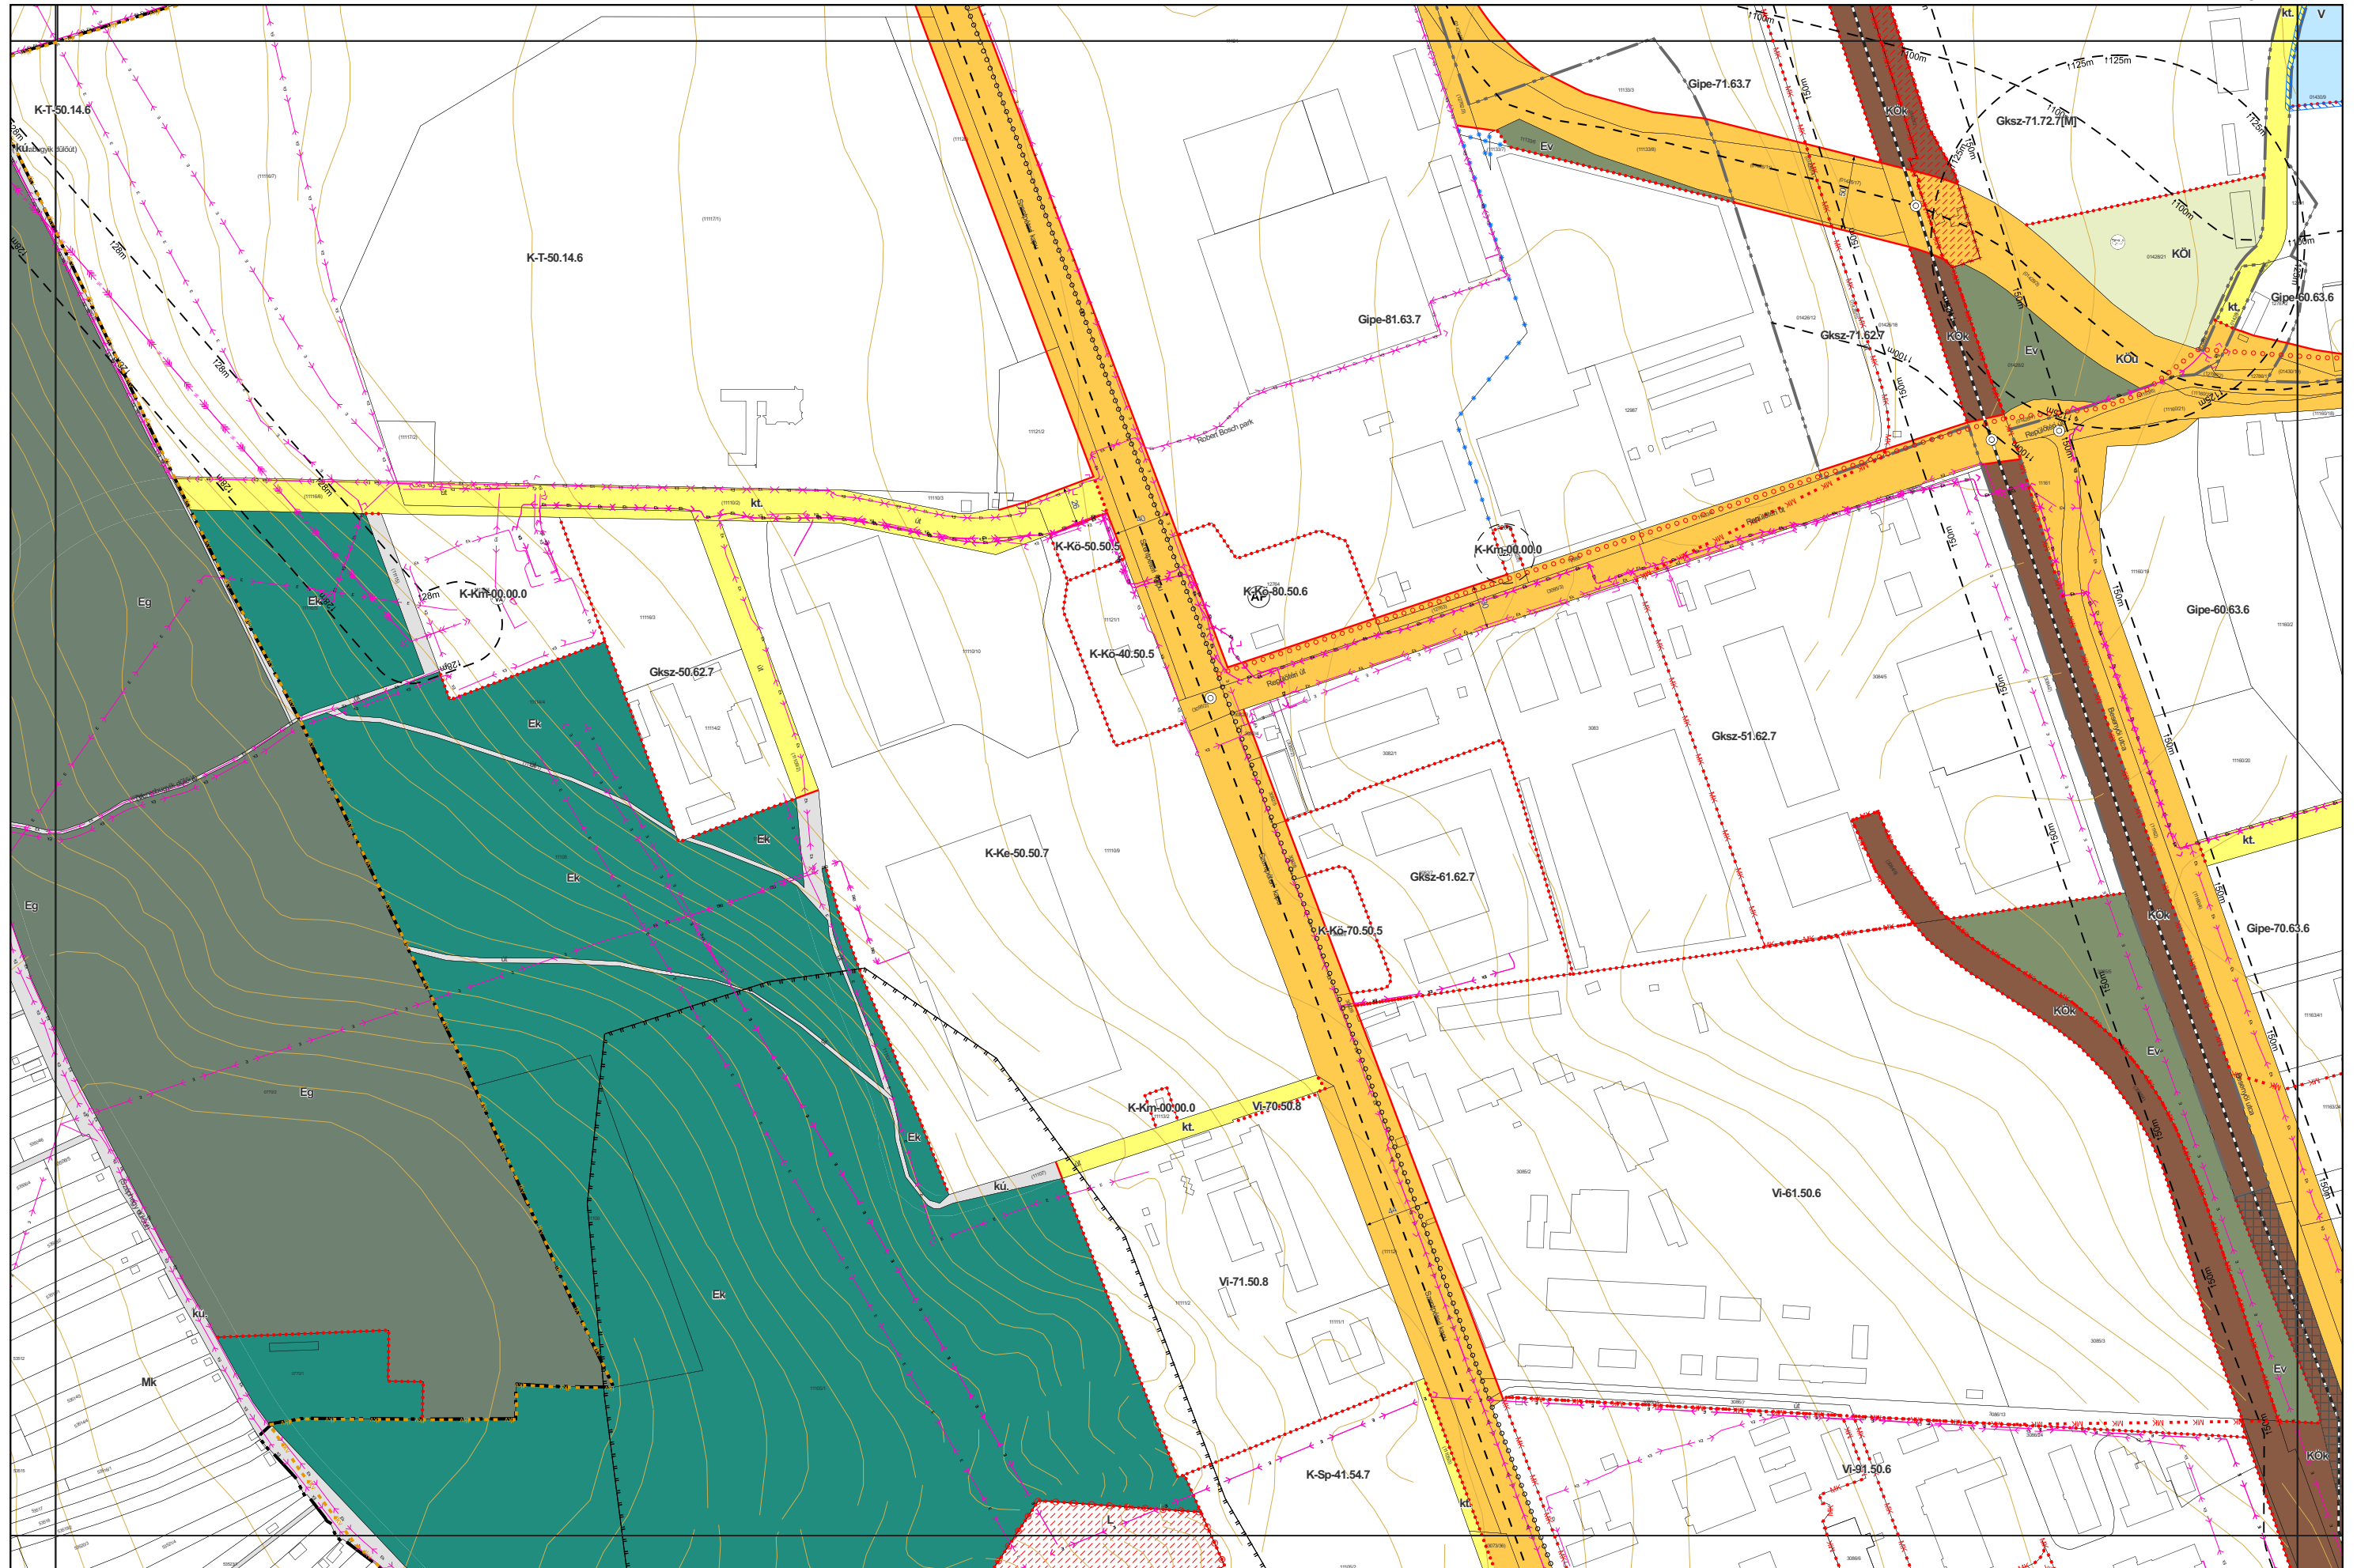

1. melléklet a 14/2024. (VI.21.) önkormányzati rendelethez

„5. melléklet a 38/2022. (XII. 16.) önkormányzati rendelethez

(A melléklet szövegét a(z) Belterületi\_szabályozási\_tervlapok\_módosítása.pdf elnevezésű fájl tartalmazza.)”

5. melléklet a 38/2022. (XII. 16.) önkormányzati rendelethez  
.../2024. (... ..) önkormányzati rendelettel módosított tervlap

# Miskolc Megyei Jogú Város Belterületi Szabályozási Terve M=1:4000

# Miskolc Megyei Jogú Város Belterületi Szabályozási Terve M=1:4000

Sajópetri