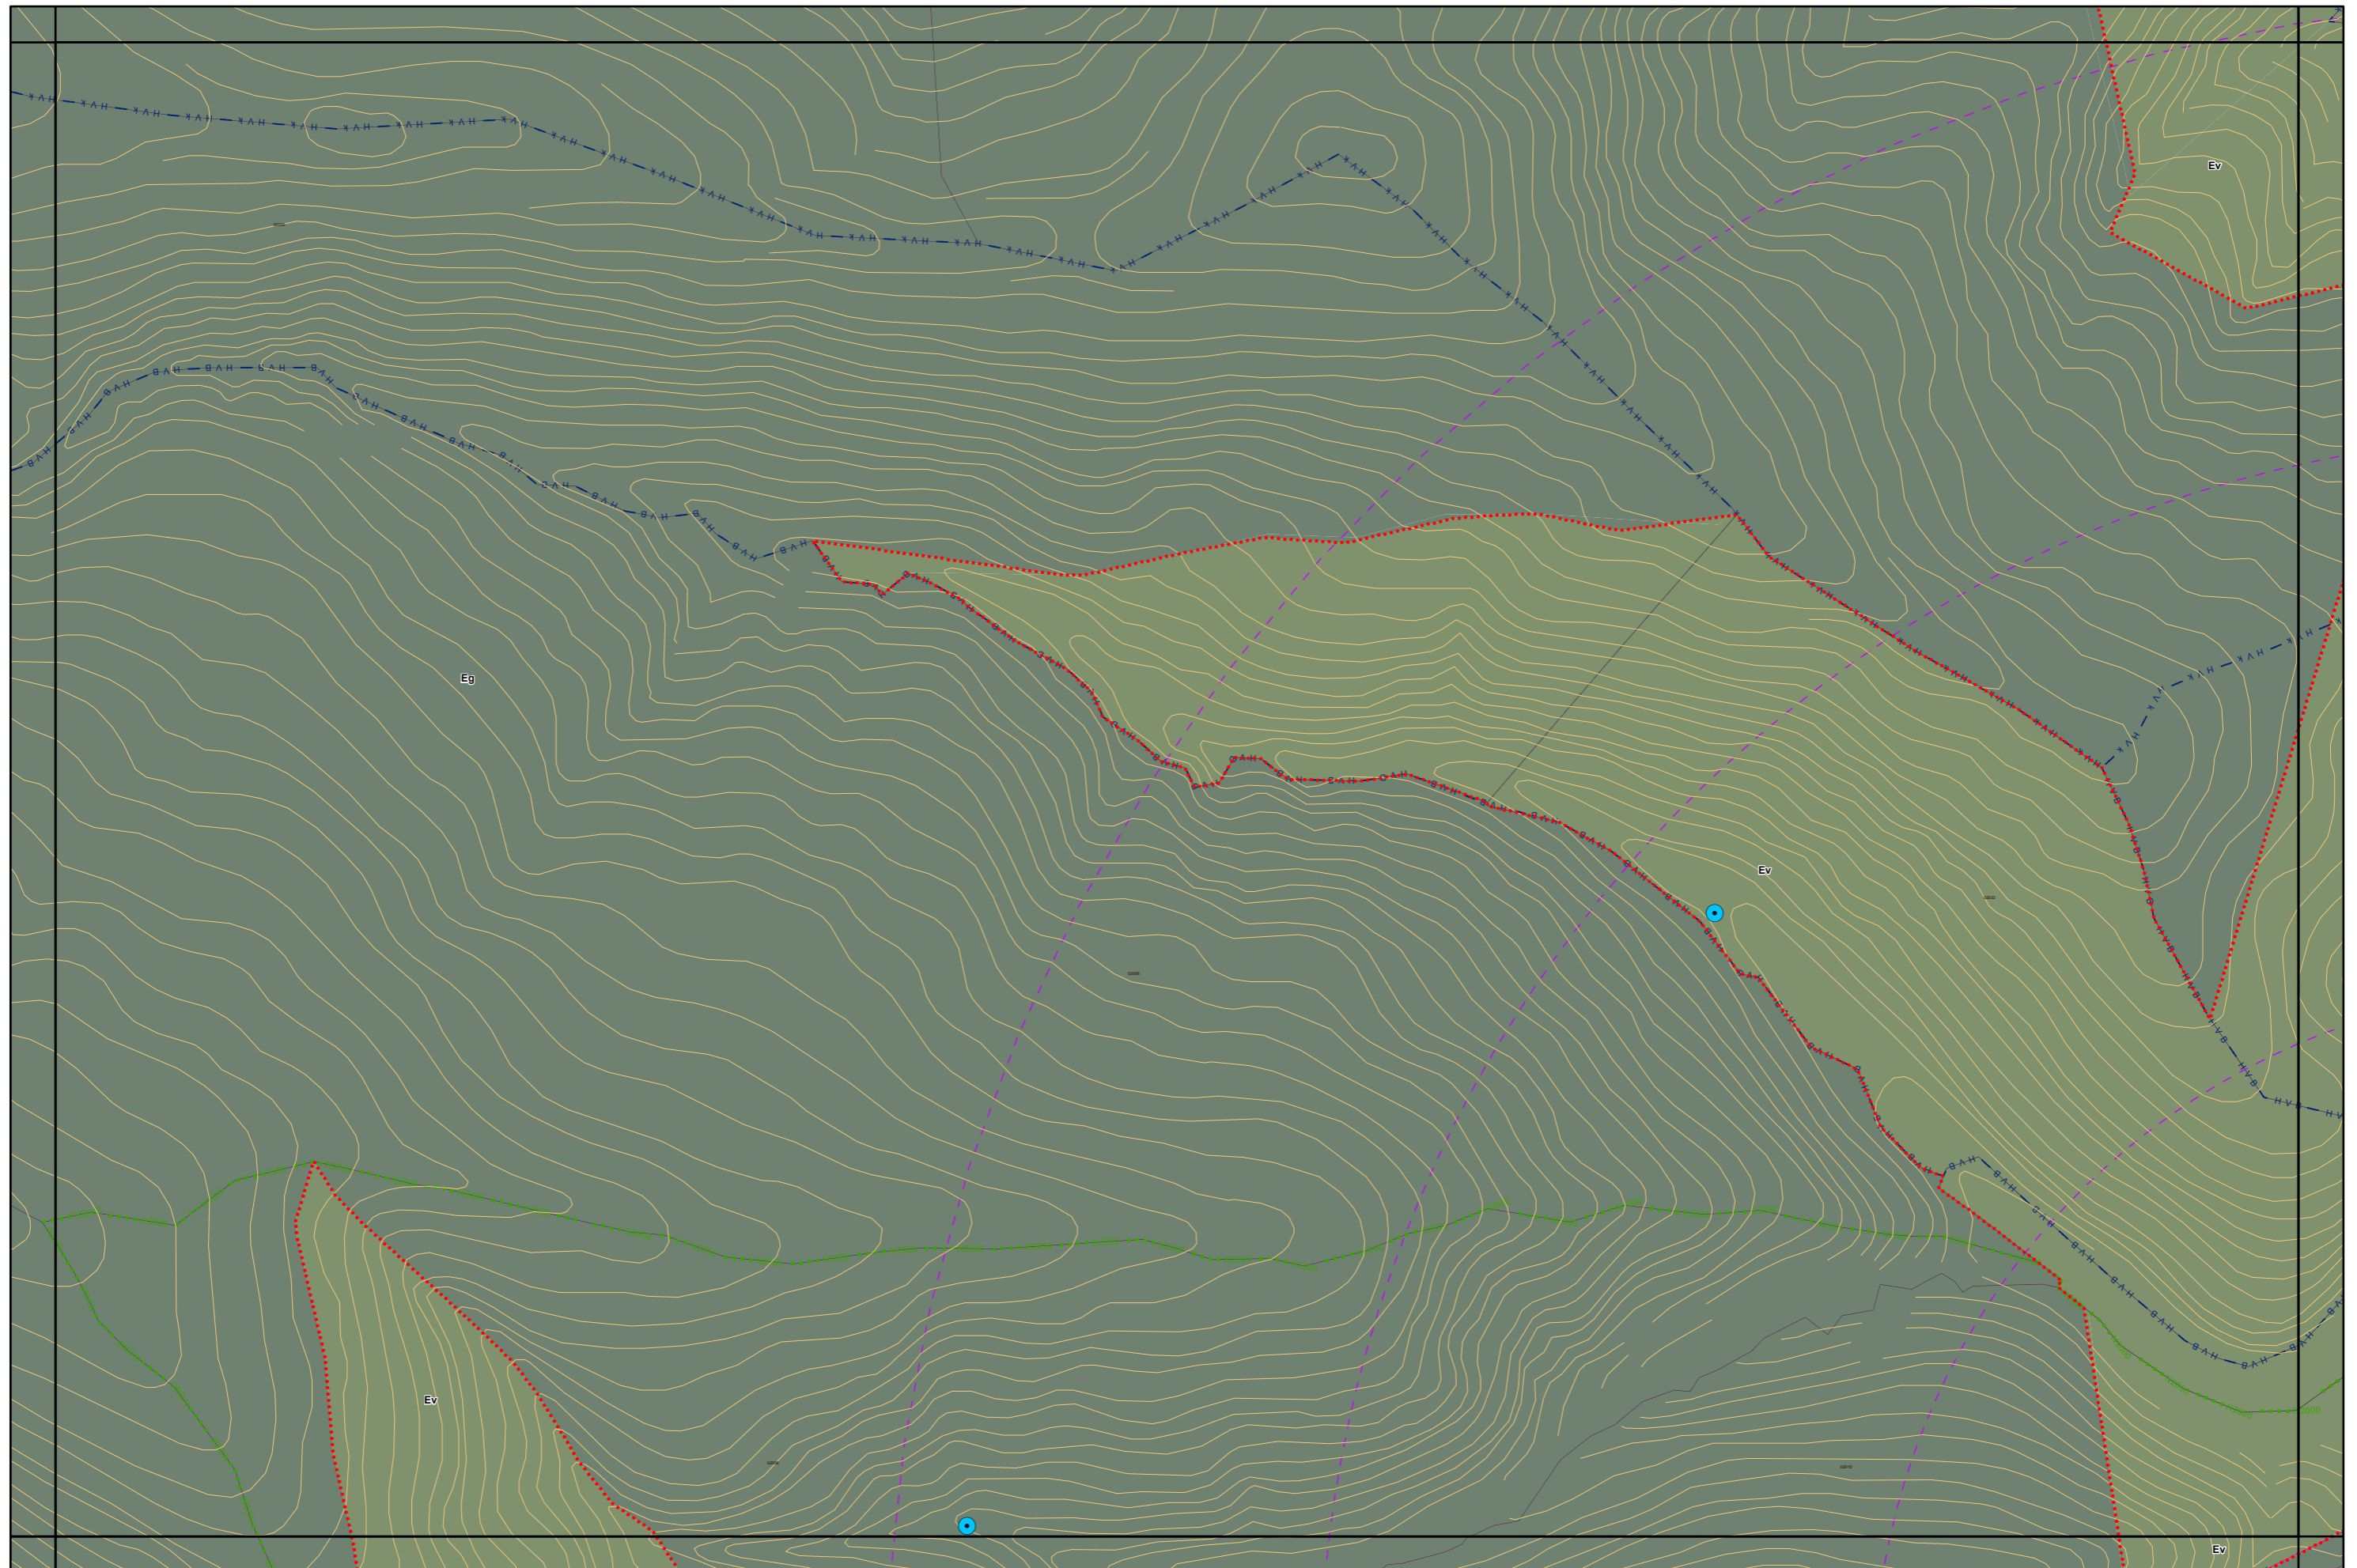

1. melléklet a 14/2024. (VI.21.) önkormányzati rendelethez

„5. melléklet a 38/2022. (XII. 16.) önkormányzati rendelethez

(A melléklet szövegét a(z) Belterületi\_szabályozási\_tervlapok\_módosítása.pdf elnevezésű fájl tartalmazza.)”

5. melléklet a 38/2022. (XII. 16.) önkormányzati rendelethez  
.../2024. (... ..) önkormányzati rendelettel módosított tervlap

# Miskolc Megyei Jogú Város Belterületi Szabályozási Terve M=1:4000

# Miskolc Megyei Jogú Város Belterületi Szabályozási Terve M=1:4000

Sajópetri