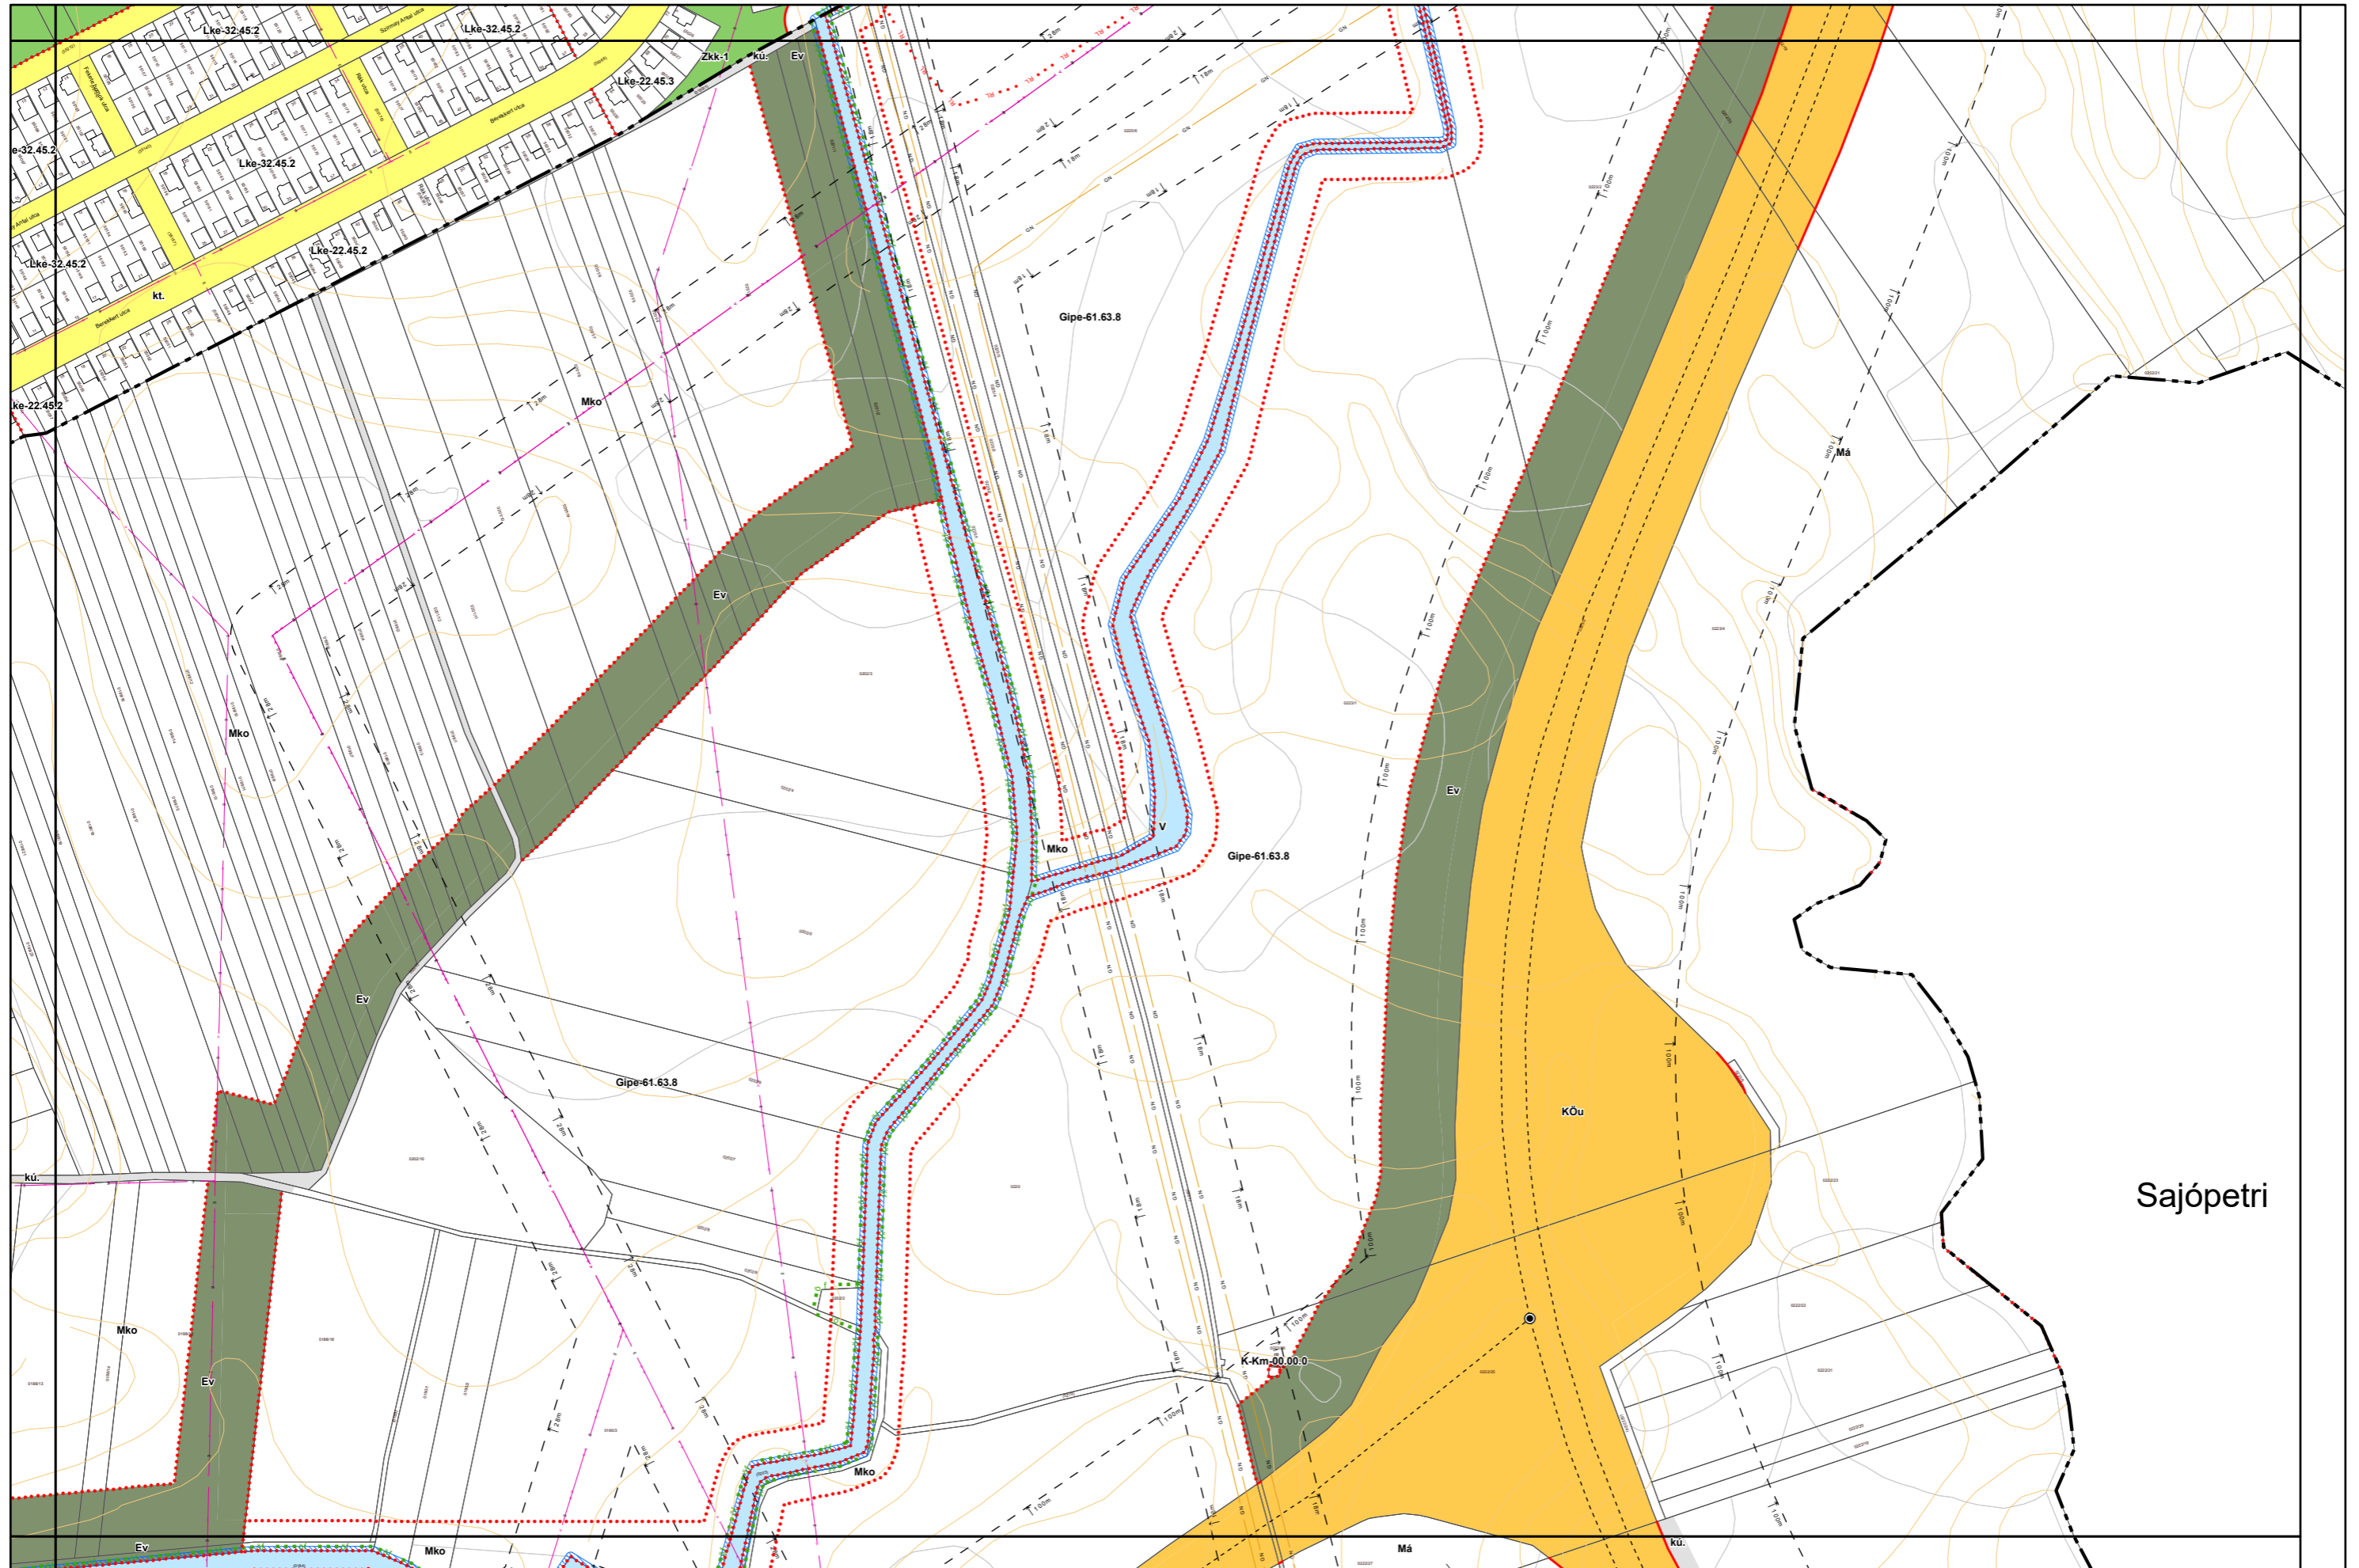

# Miskolc Megyei Jogú Város Belterületi Szabályozási Terve M=1:4000

Sajópetri