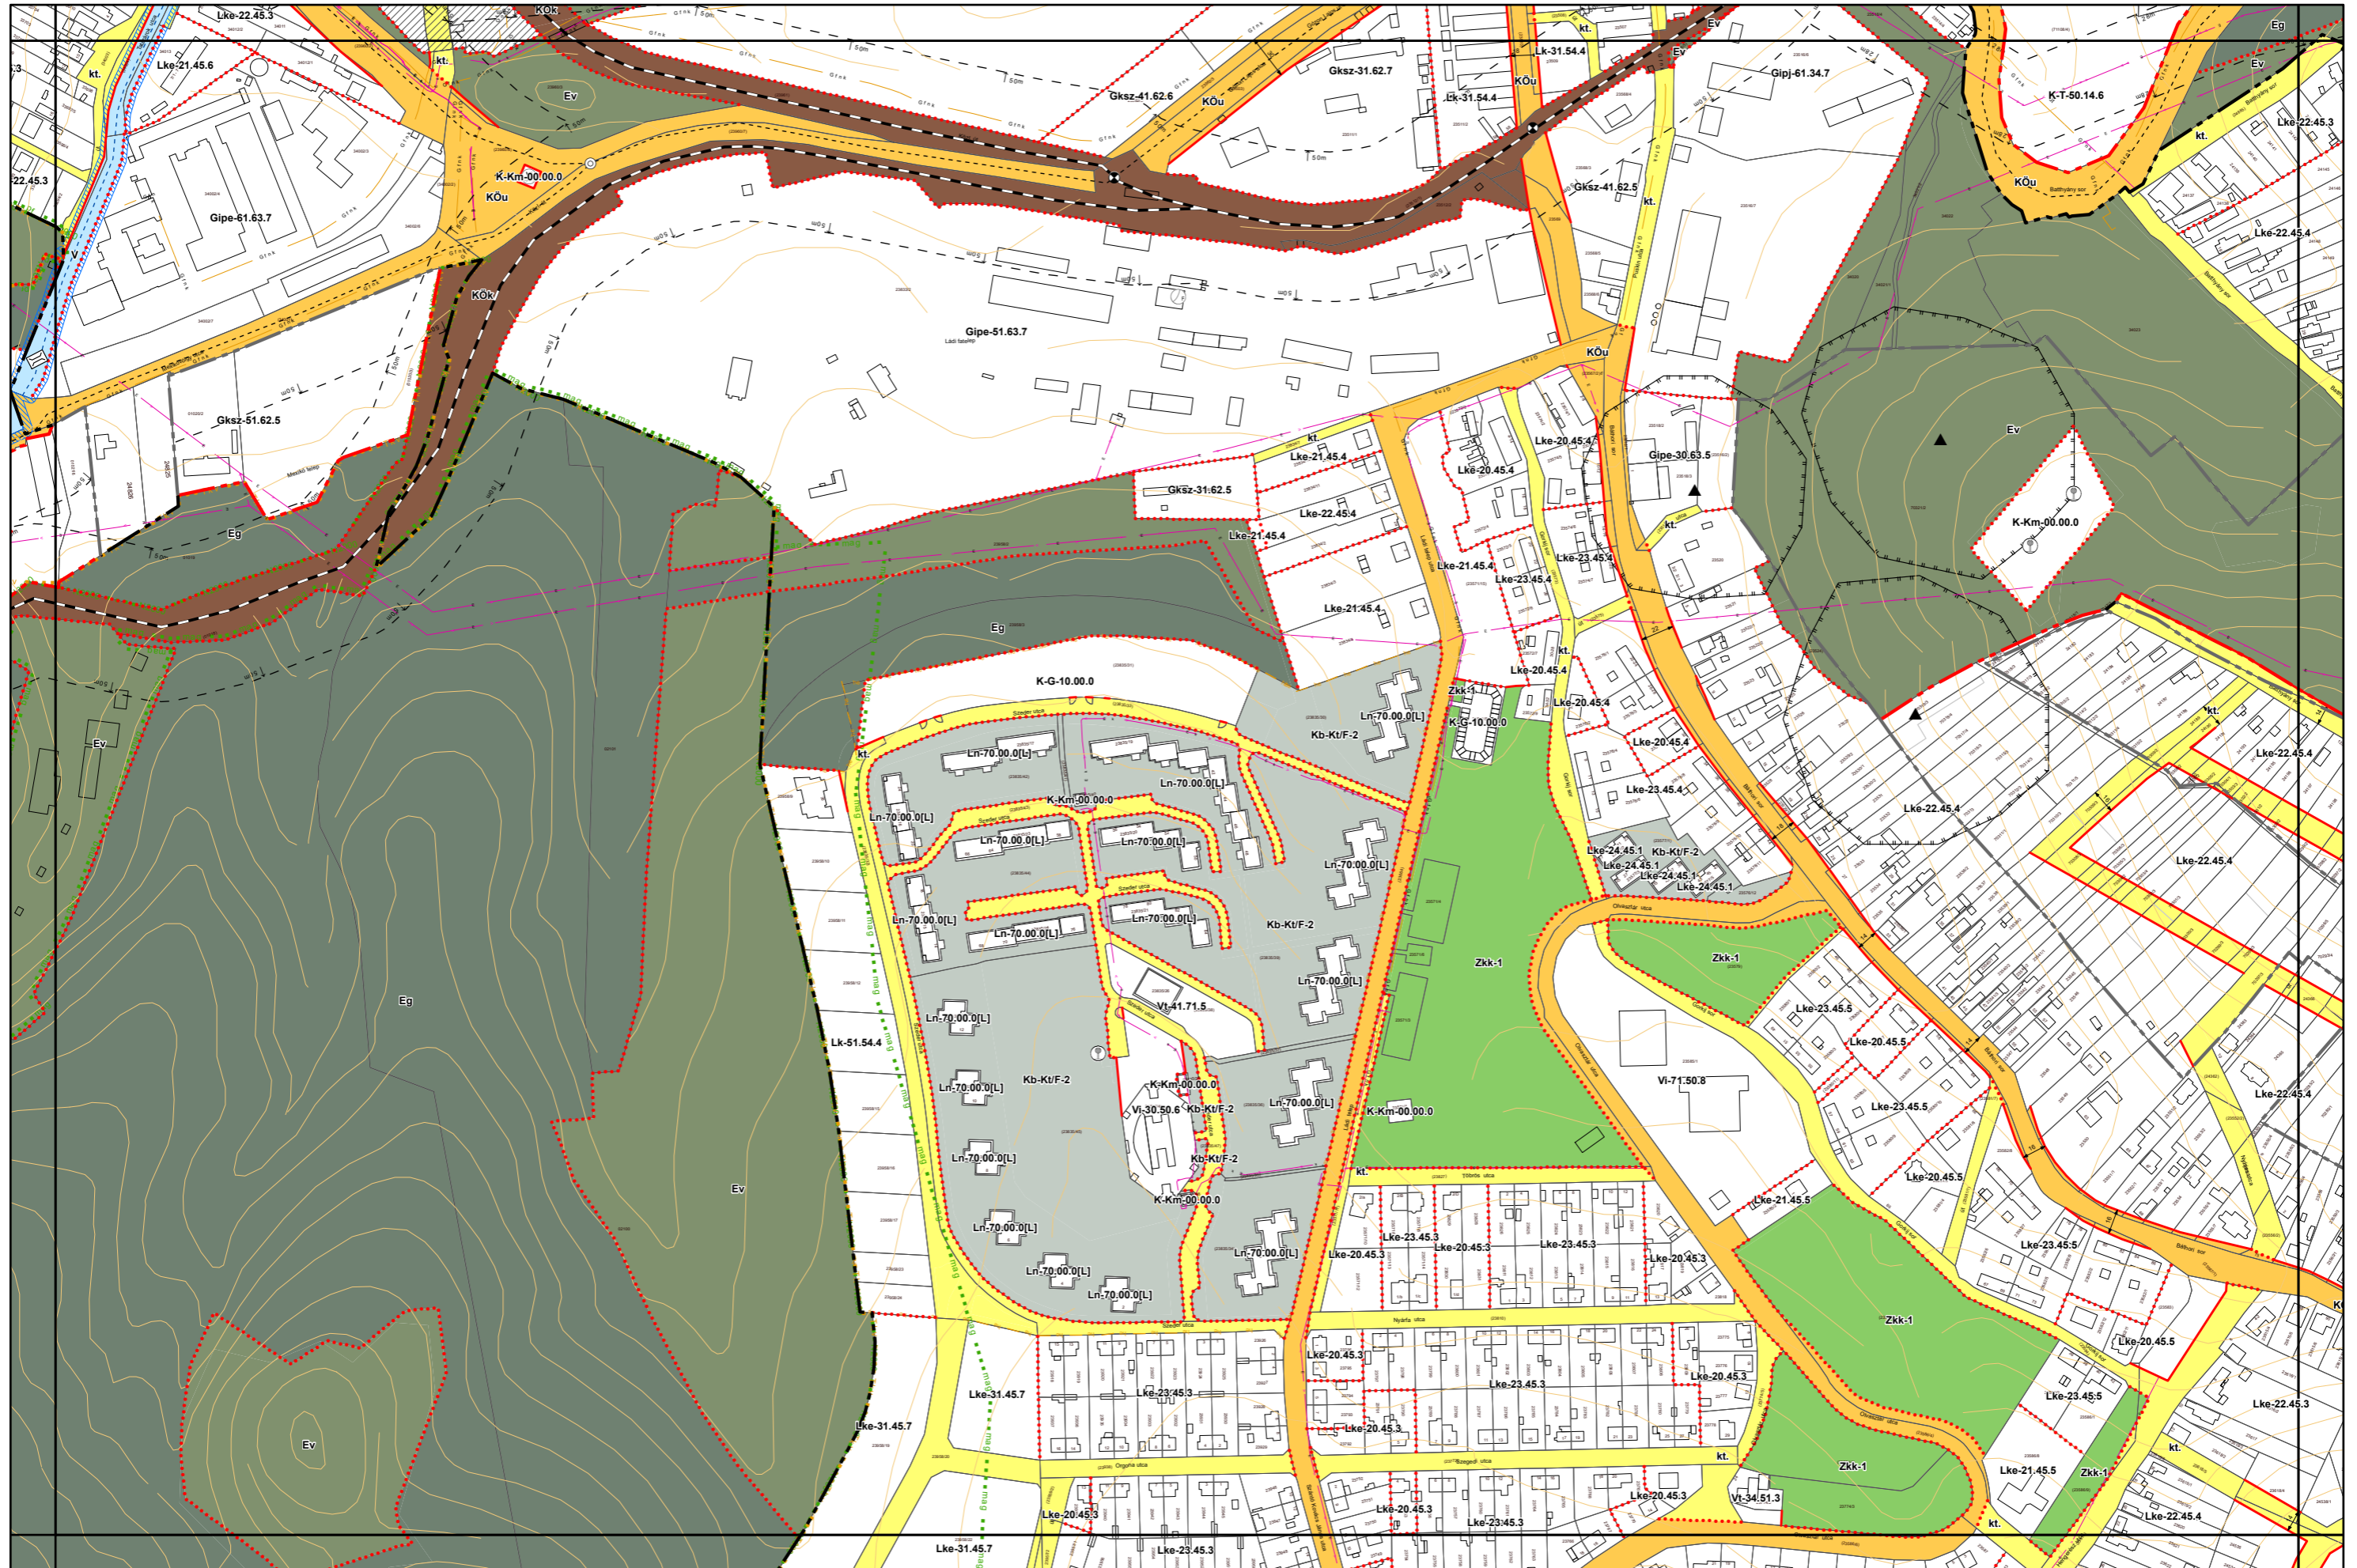

# Miskolc Megyei Jogú Város Belterületi Szabályozási Terve M=1:4000

Sajópetri