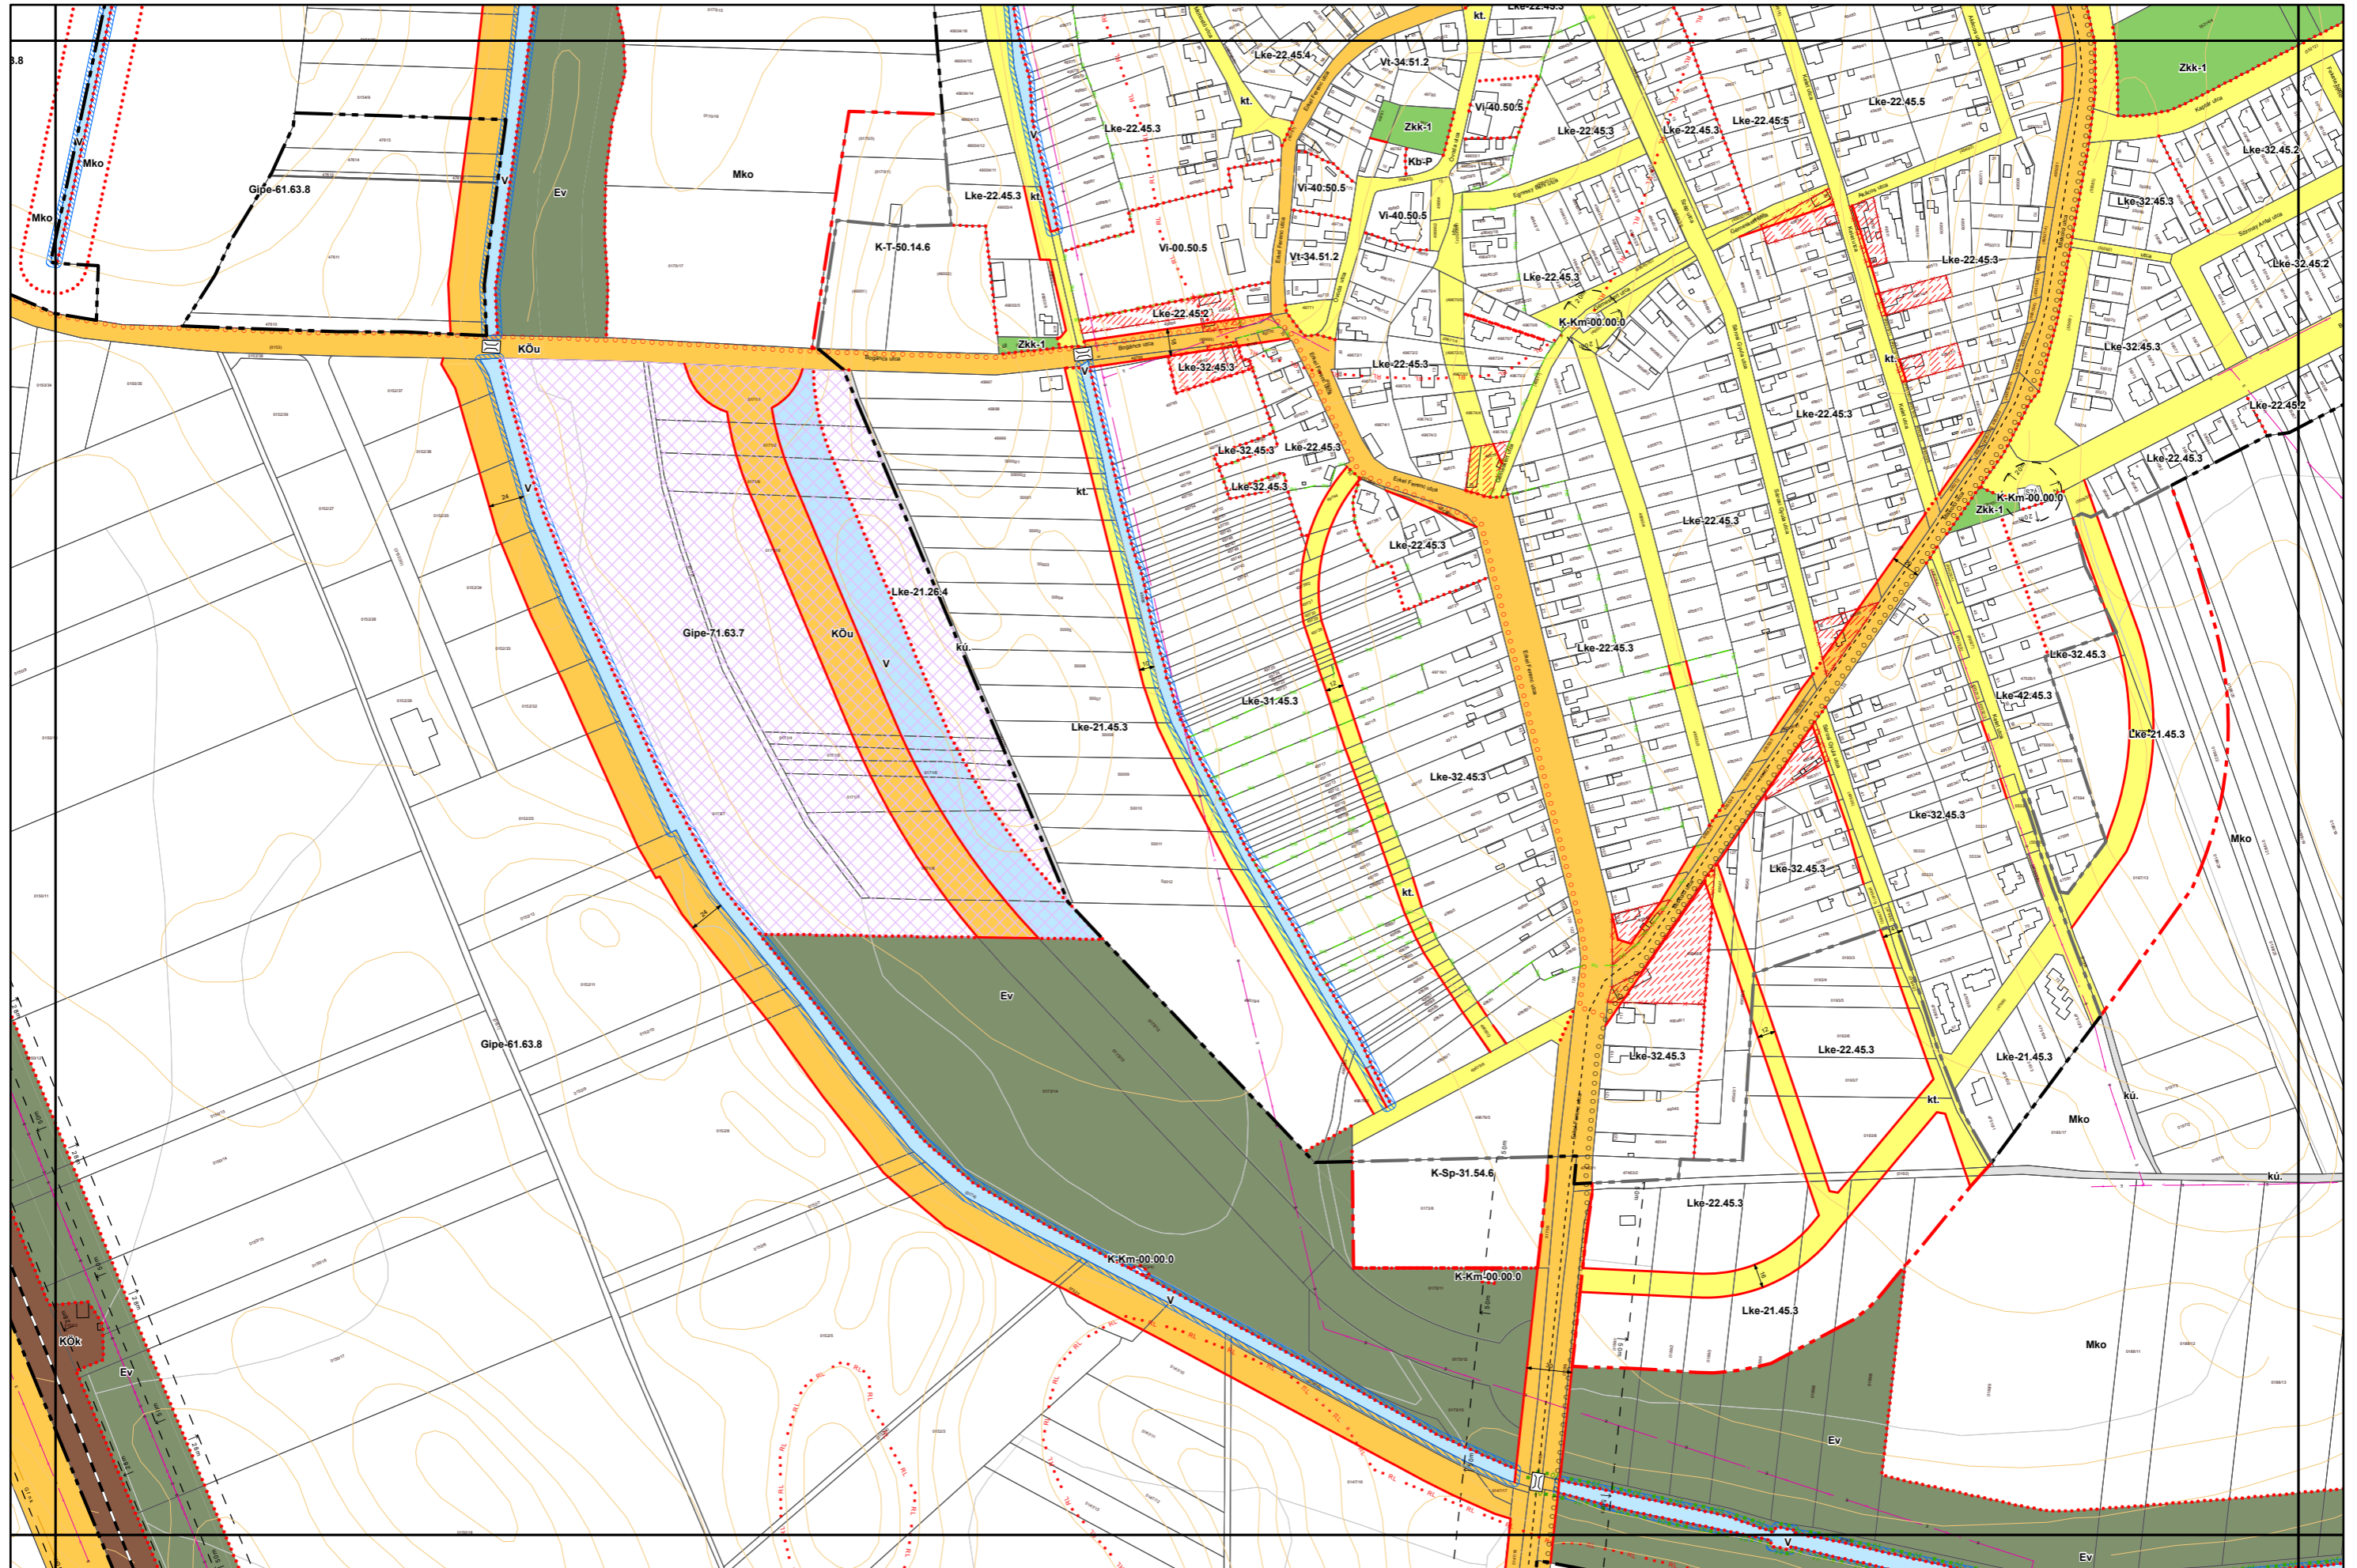

5. melléklet a 38/2022. (XII. 16.) önkormányzati rendelethez  
.../2024. (... ..) önkormányzati rendelettel módosított tervlap

# Miskolc Megyei Jogú Város Belterületi Szabályozási Terve M=1:4000

Sajópetri