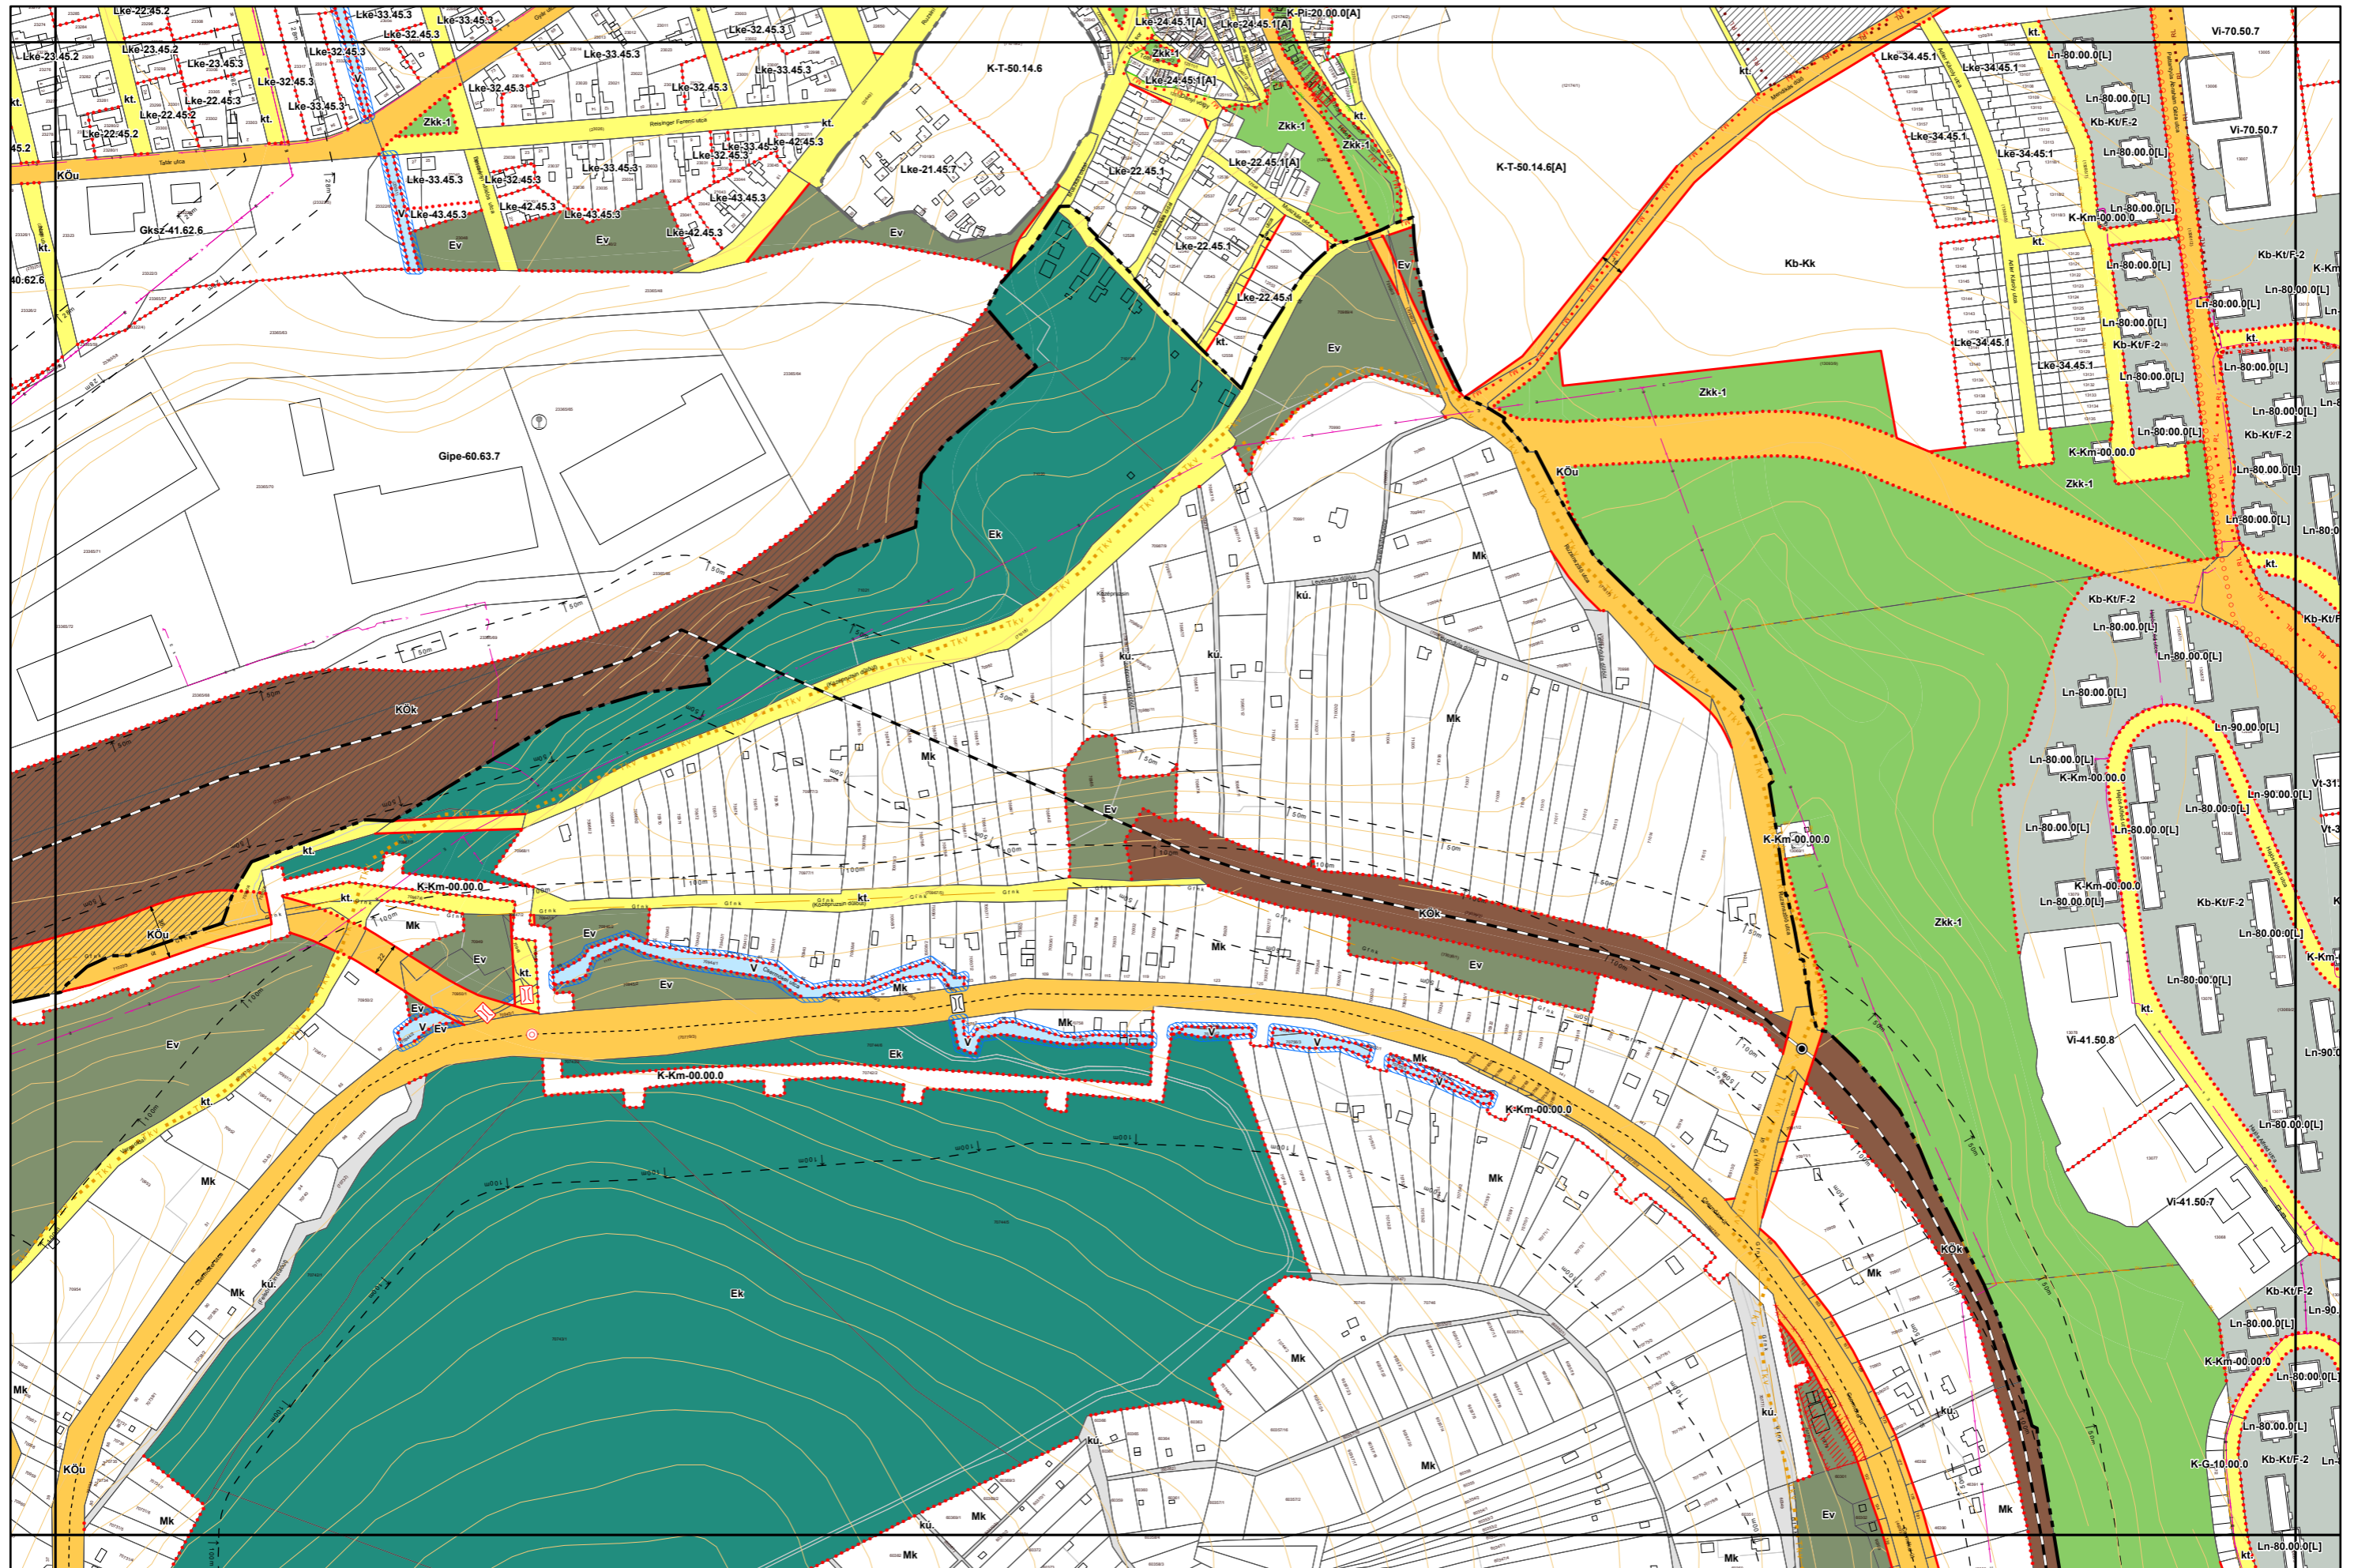

1. melléklet a 14/2024. (VI.21.) önkormányzati rendelethez

„5. melléklet a 38/2022. (XII. 16.) önkormányzati rendelethez

(A melléklet szövegét a(z) Belterületi\_szabályozási\_tervlapok\_módosítása.pdf elnevezésű fájl tartalmazza.)”

5. melléklet a 38/2022. (XII. 16.) önkormányzati rendelethez  
.../2024. (... ..) önkormányzati rendelettel módosított tervlap

# Miskolc Megyei Jogú Város Belterületi Szabályozási Terve M=1:4000

# Miskolc Megyei Jogú Város Belterületi Szabályozási Terve M=1:4000

Sajópetri