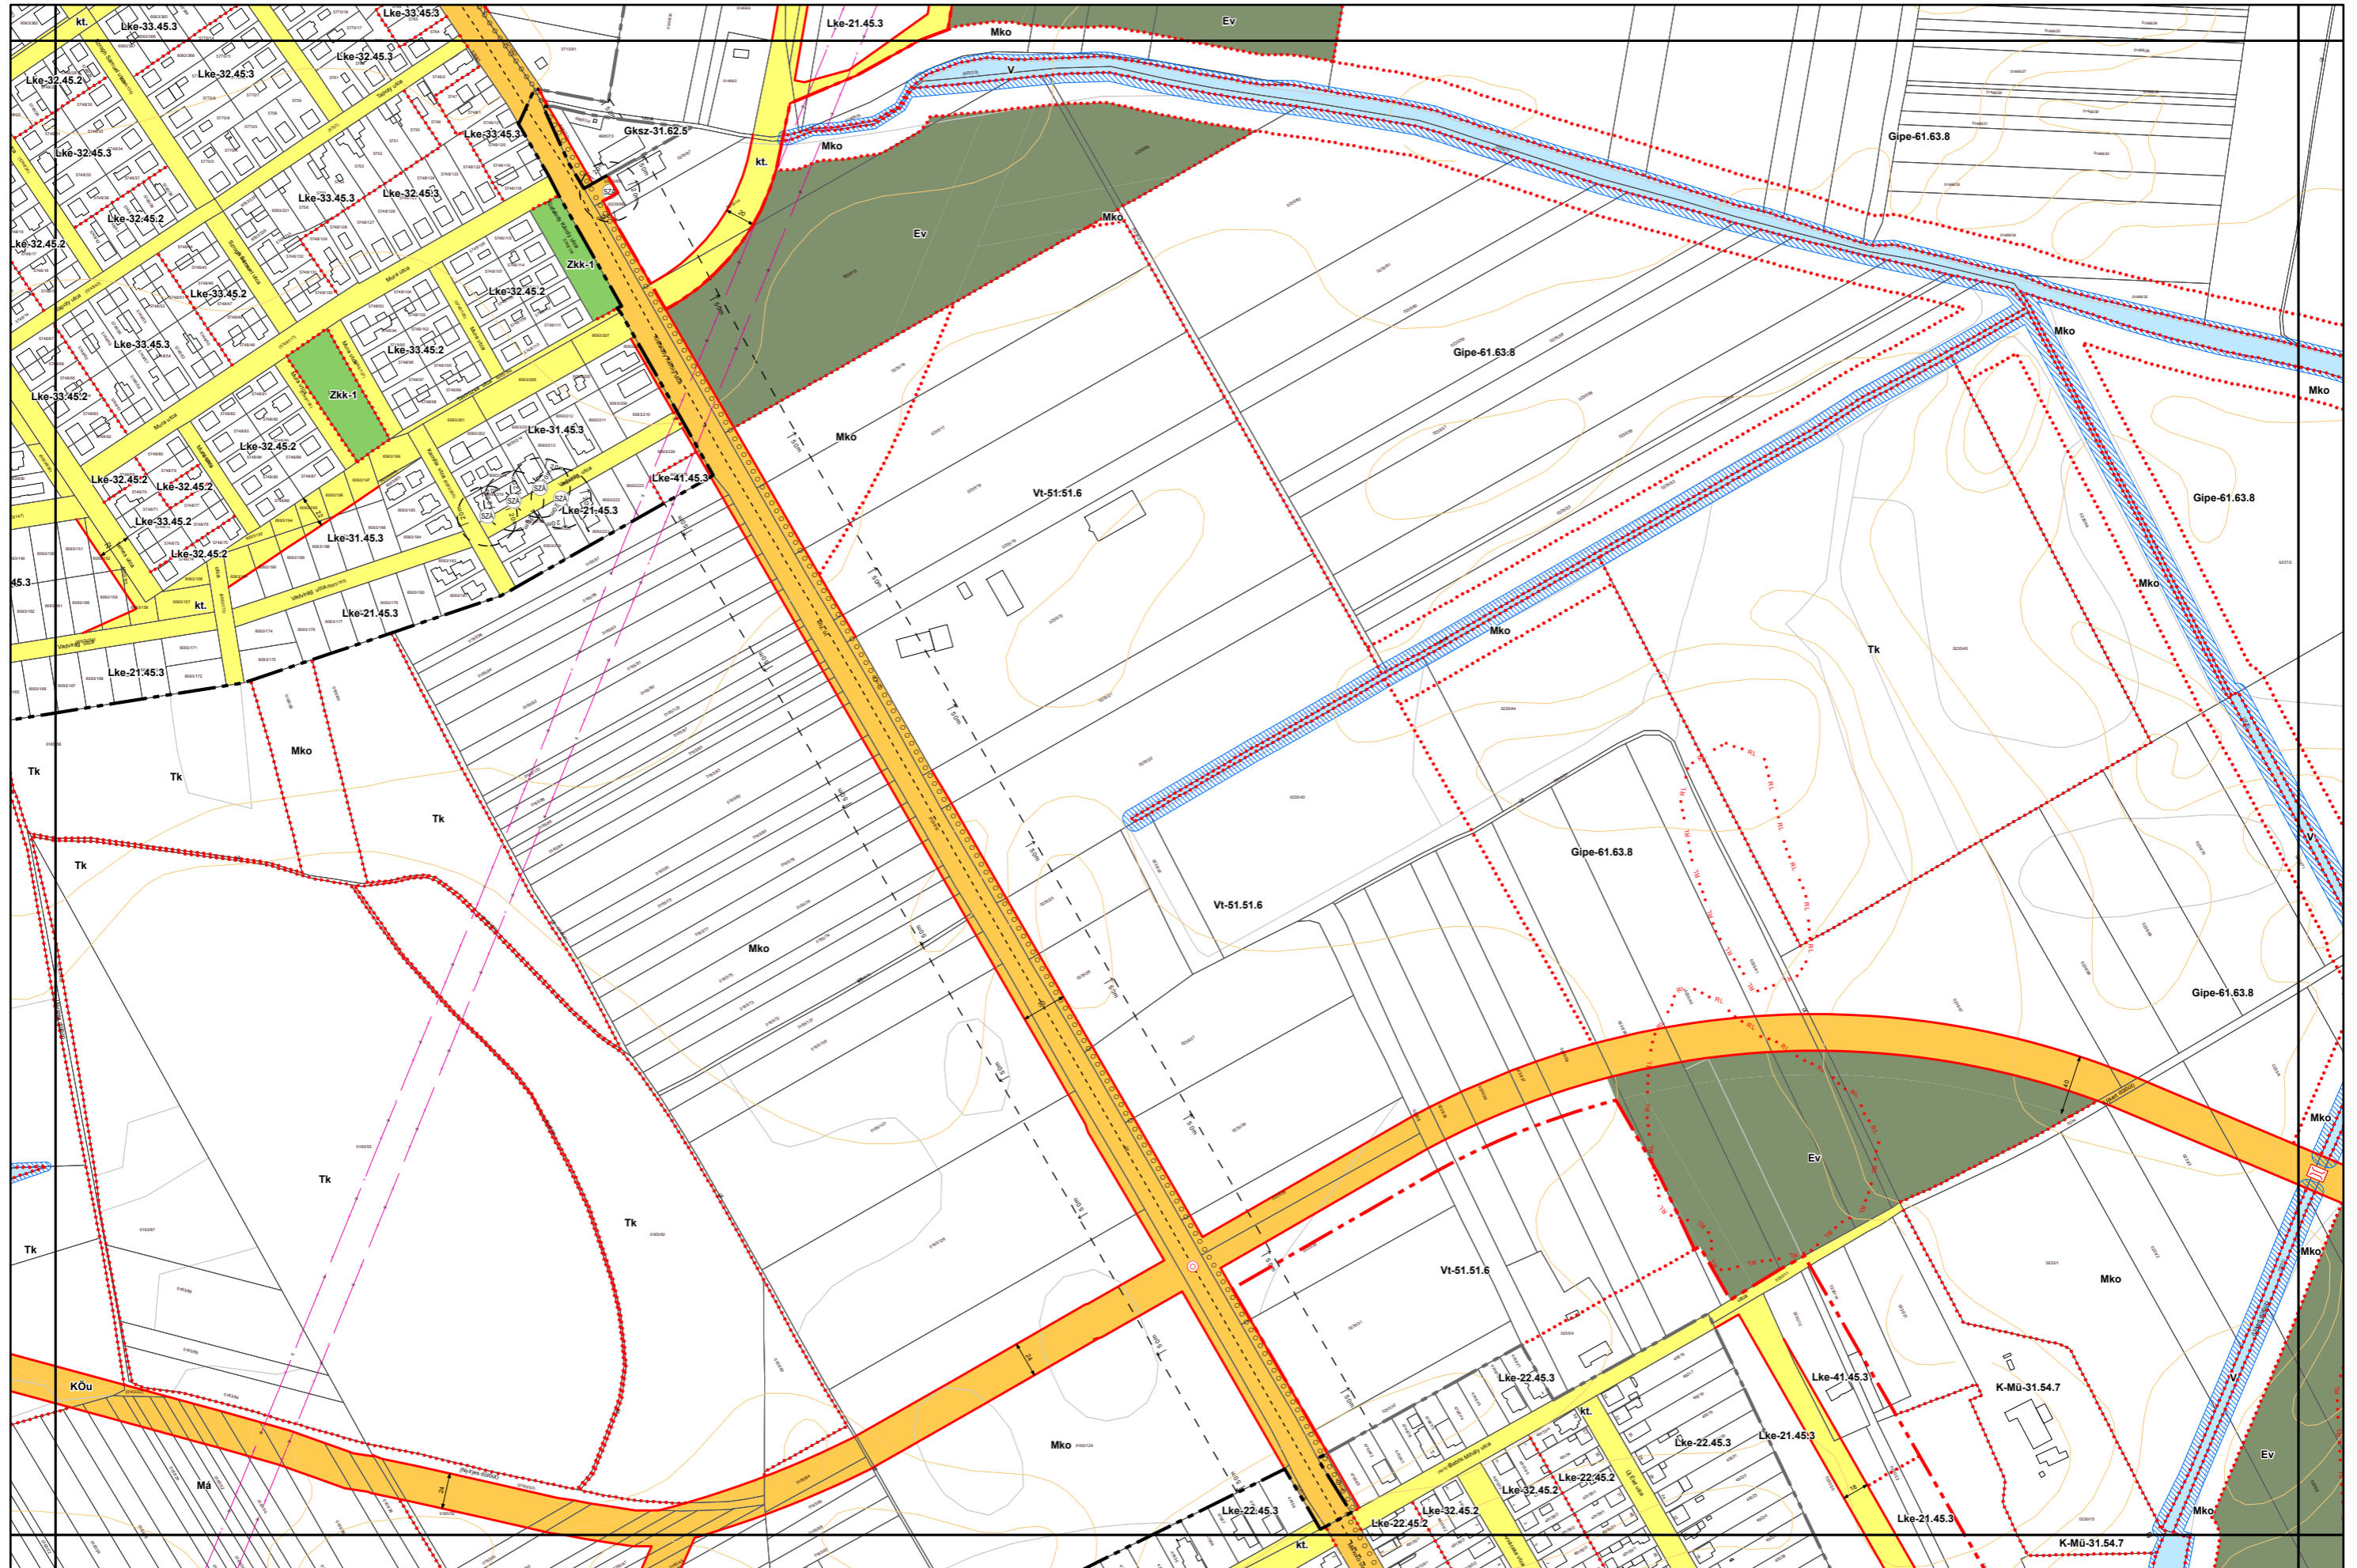

# Miskolc Megyei Jogú Város Belterületi Szabályozási Terve M=1:4000

Sajópetri