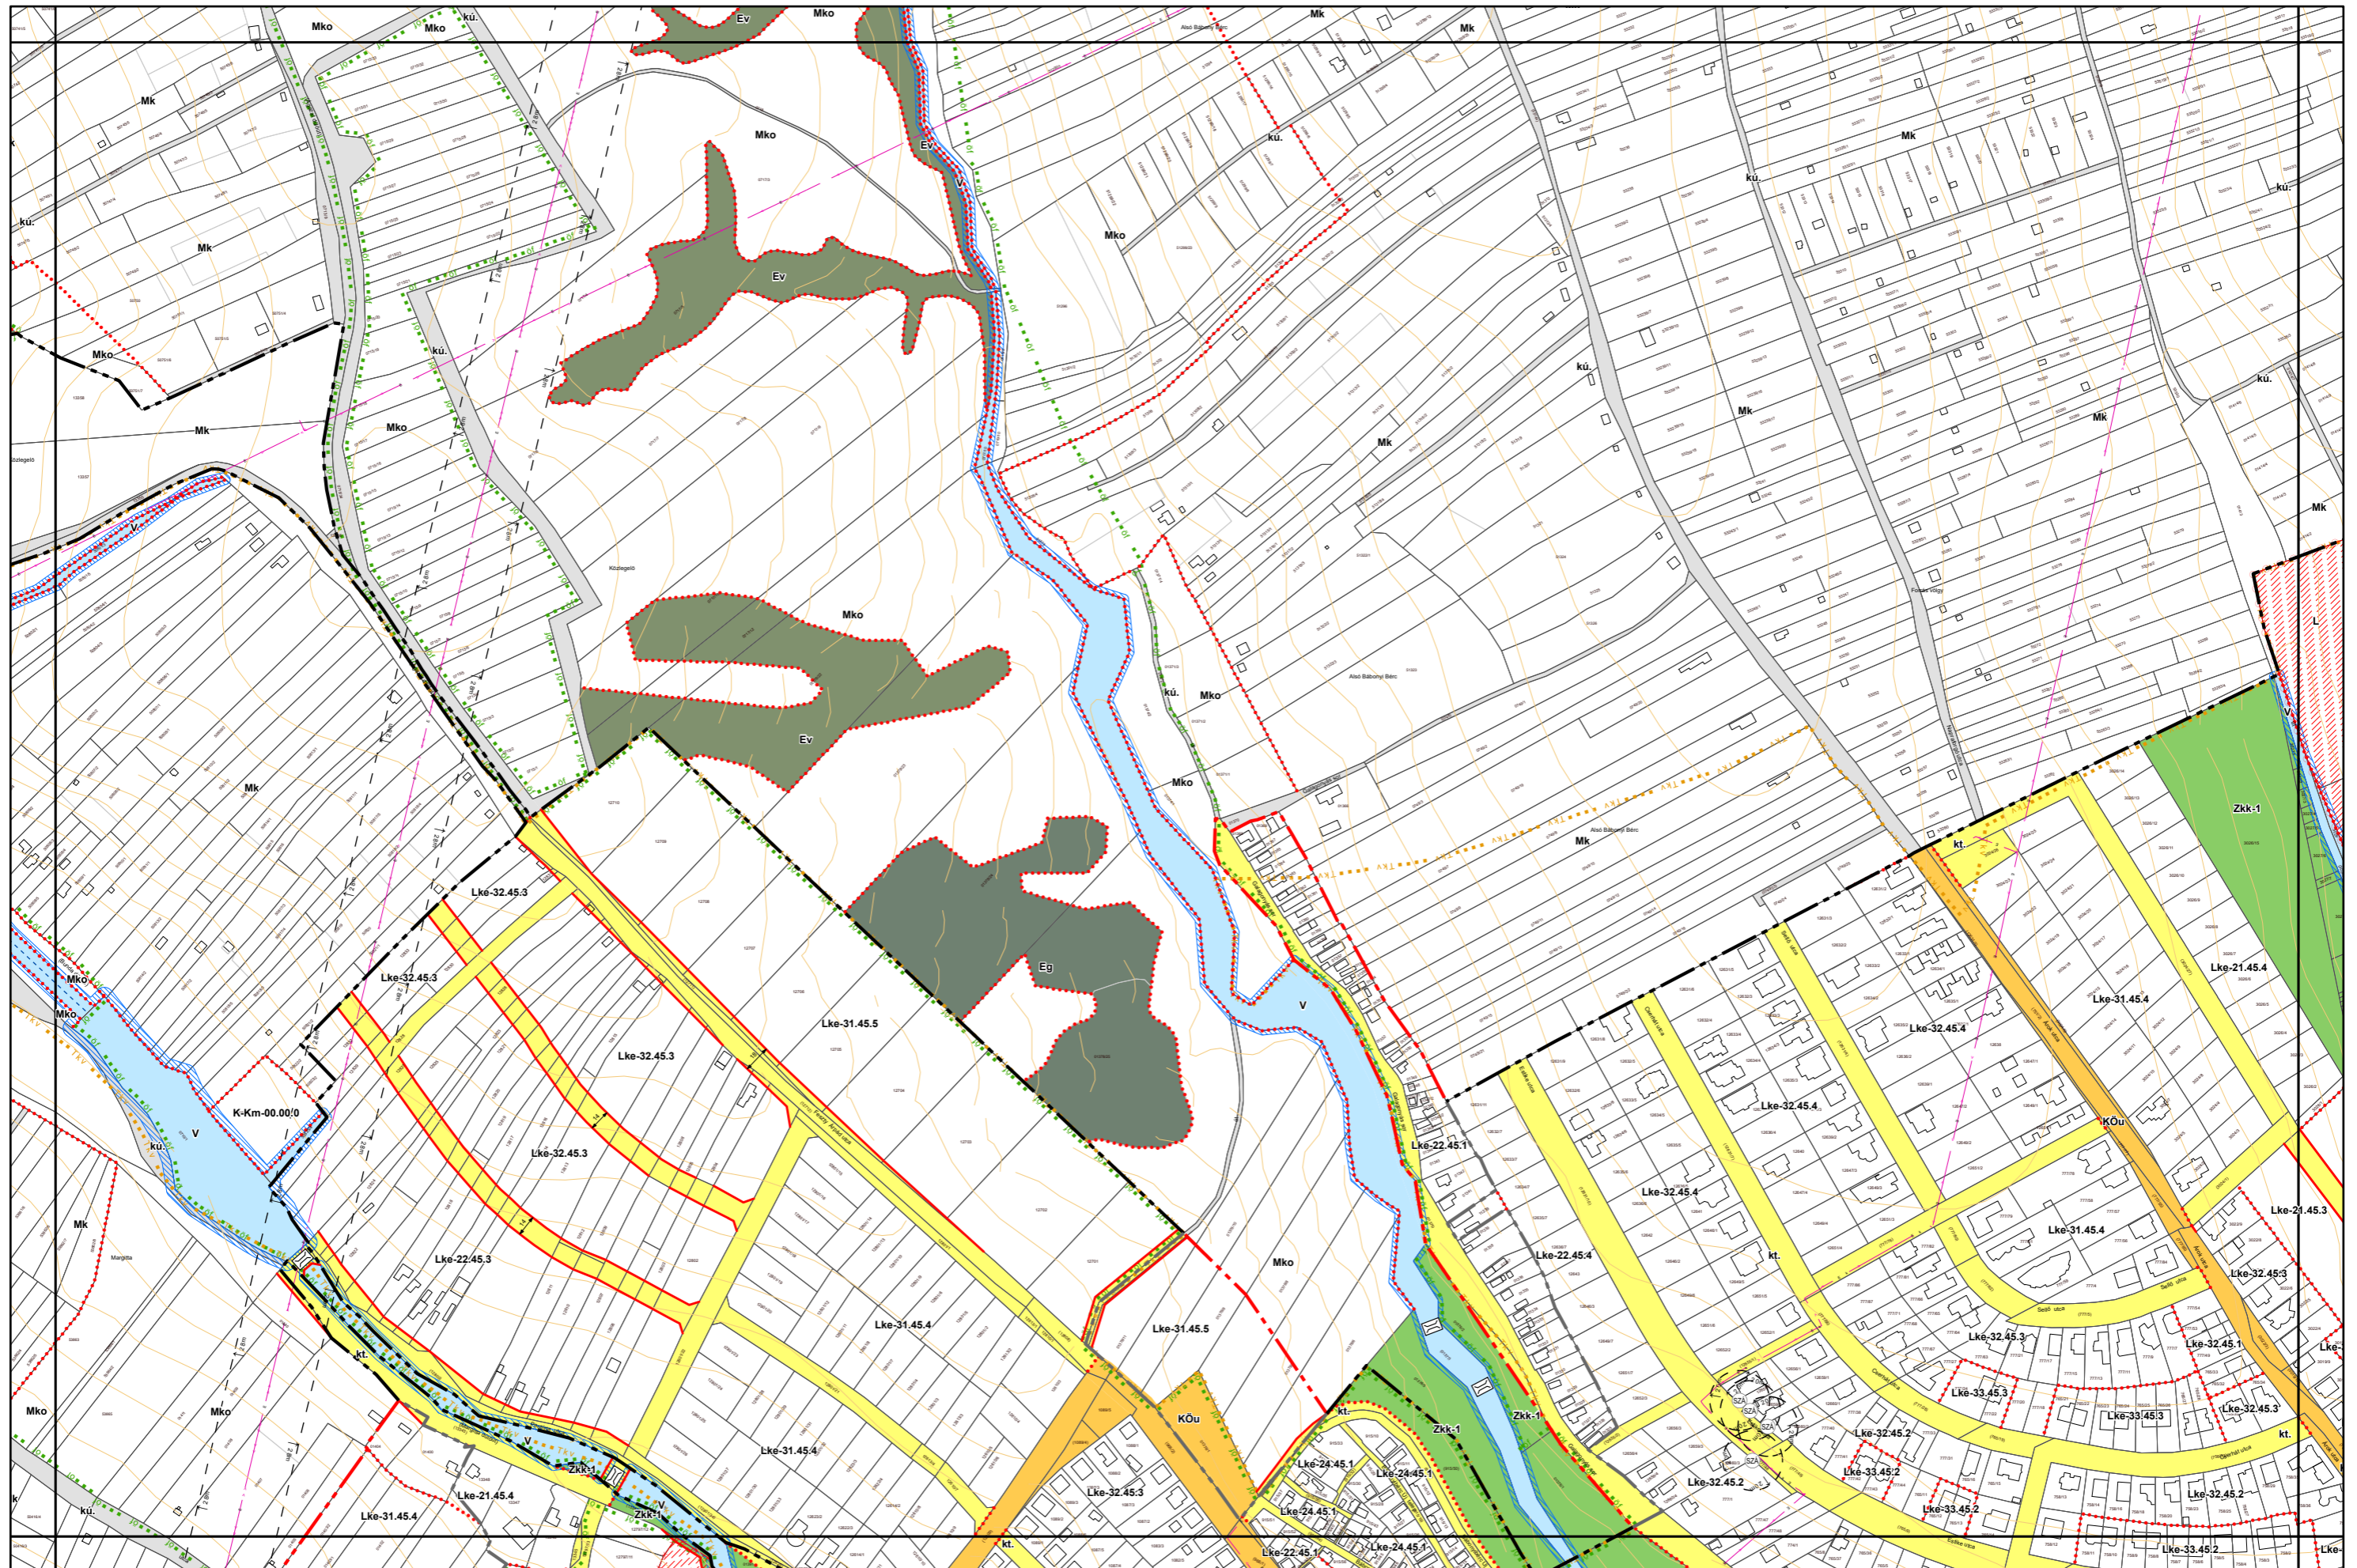

1. melléklet a 14/2024. (VI.21.) önkormányzati rendelethez

„5. melléklet a 38/2022. (XII. 16.) önkormányzati rendelethez

(A melléklet szövegét a(z) Belterületi\_szabályozási\_tervlapok\_módosítása.pdf elnevezésű fájl tartalmazza.)”

# Miskolc Megyei Jogú Város Belterületi Szabályozási Terve M=1:4000

Sajópetri