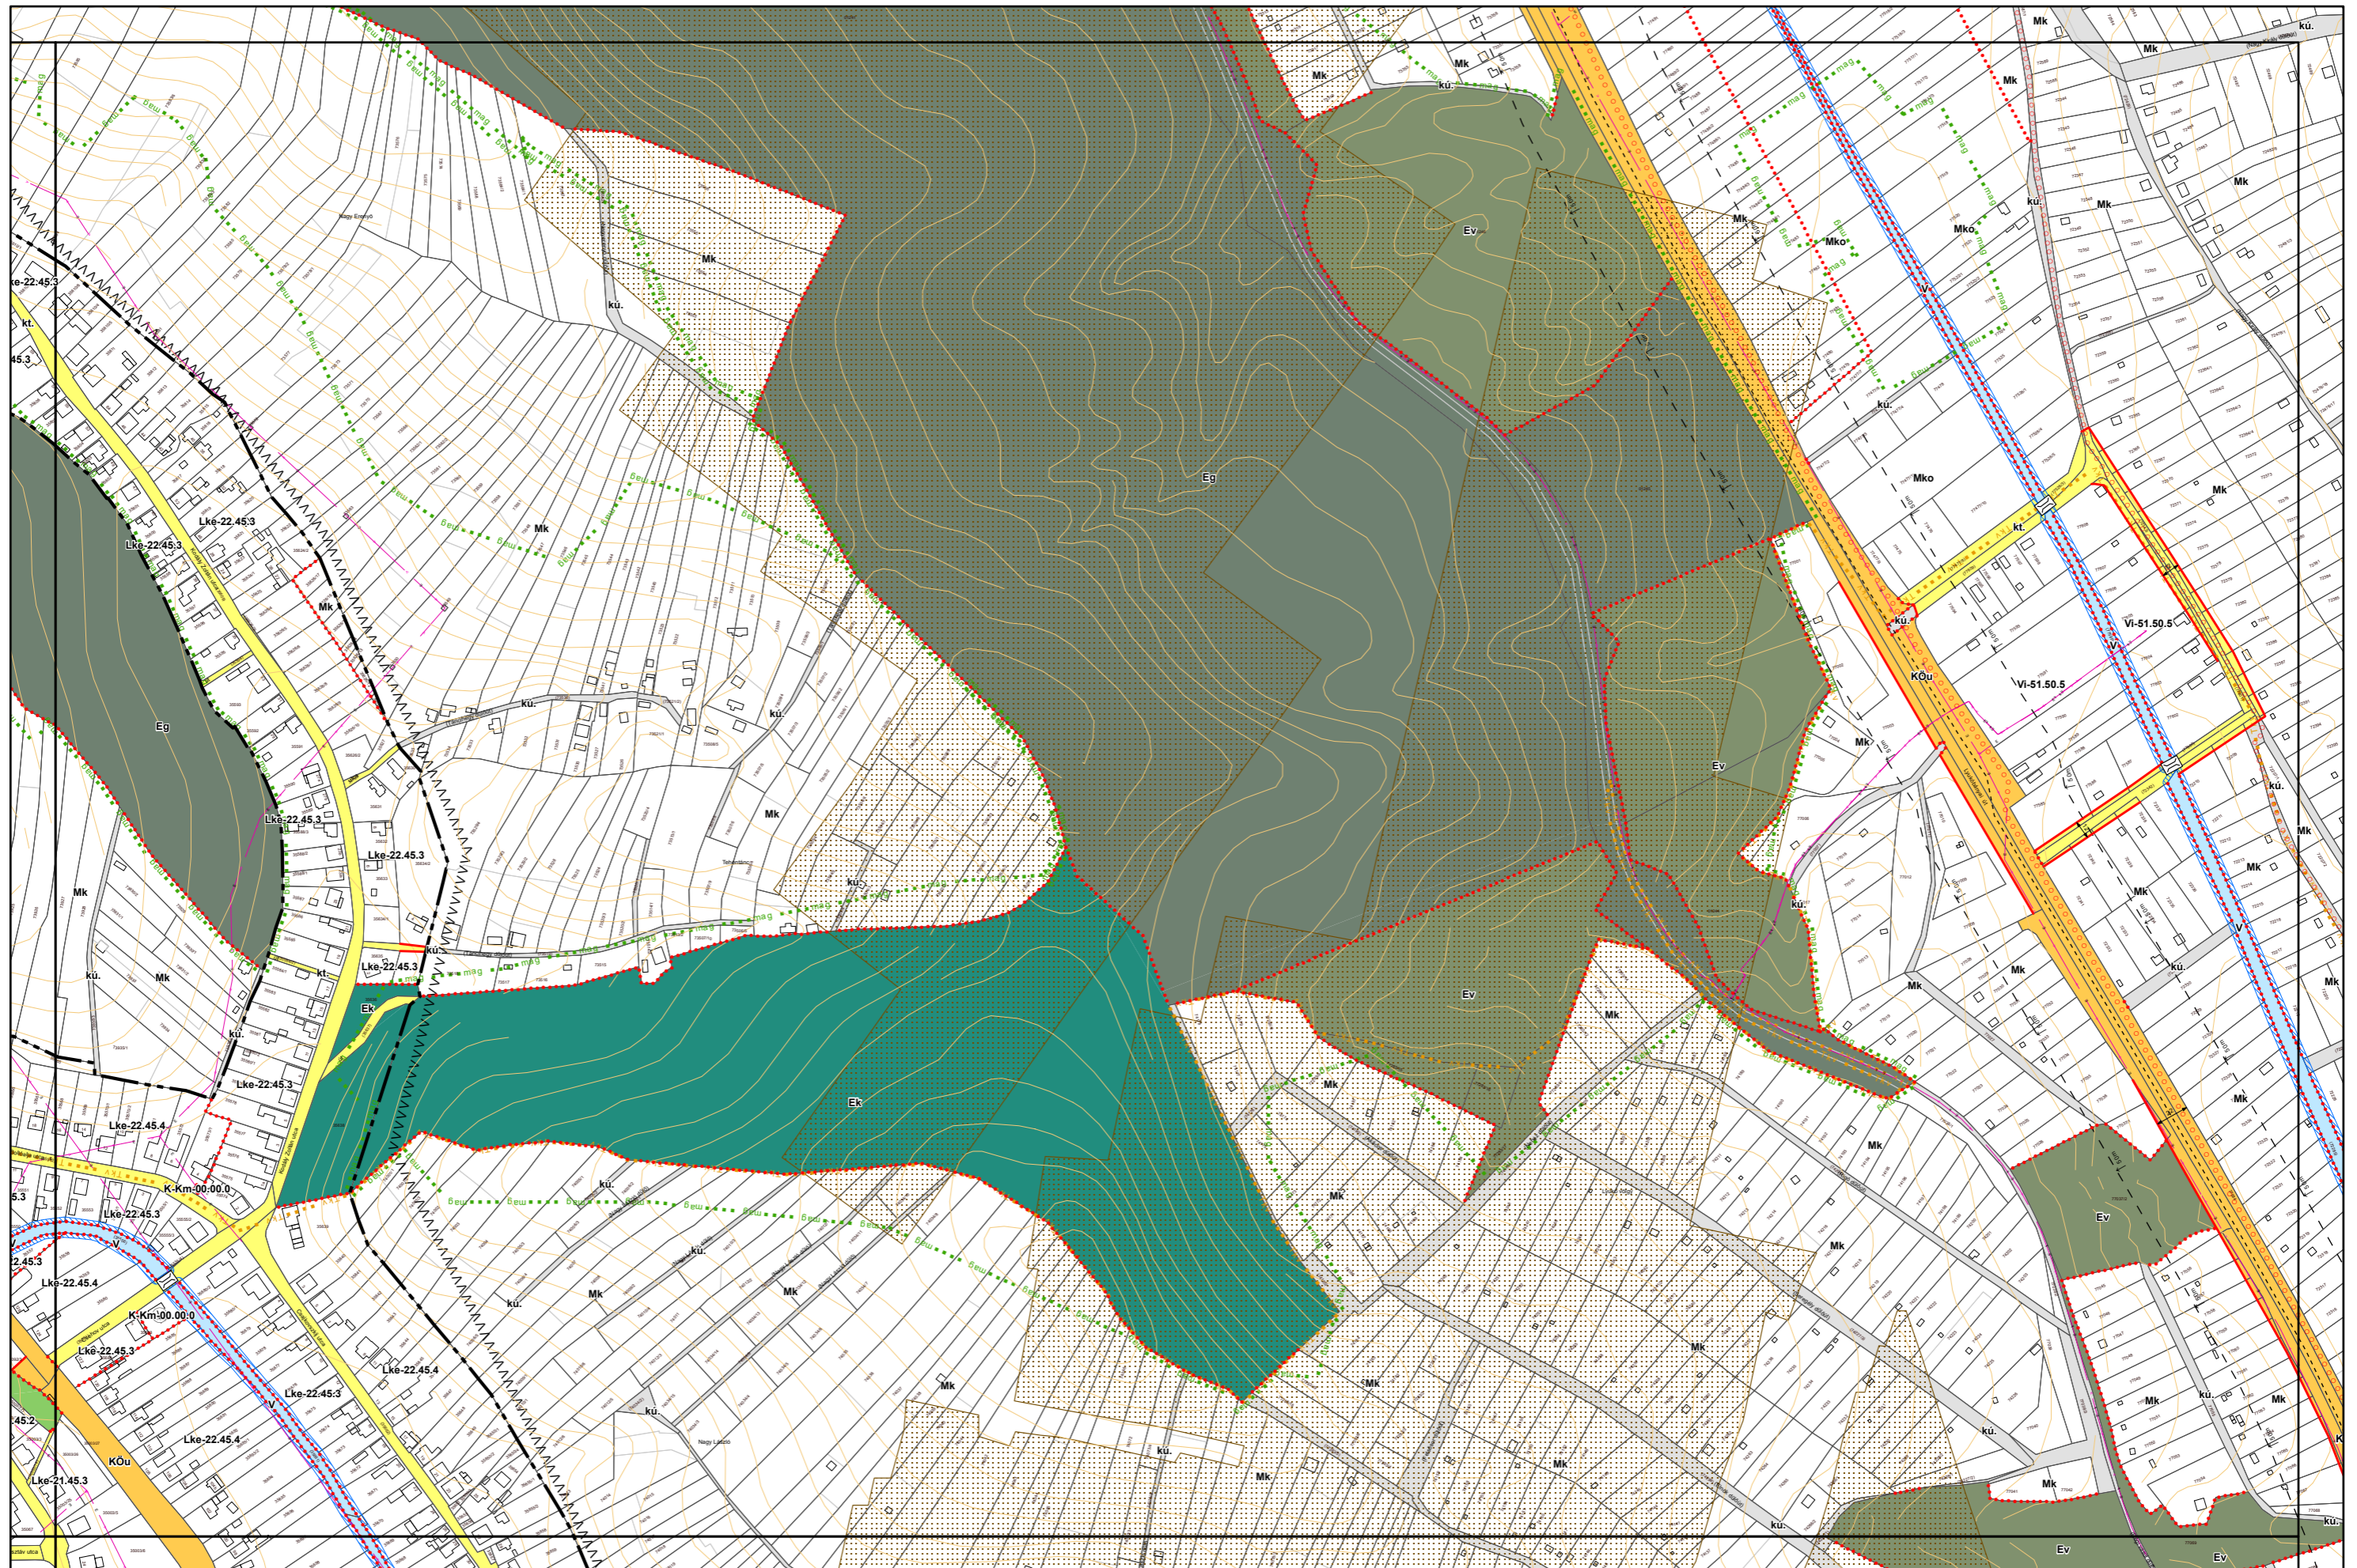

1. melléklet a 14/2024. (VI.21.) önkormányzati rendelethez

„5. melléklet a 38/2022. (XII. 16.) önkormányzati rendelethez

(A melléklet szövegét a(z) Belterületi\_szabályozási\_tervlapok\_módosítása.pdf elnevezésű fájl tartalmazza.)”

5. melléklet a 38/2022. (XII. 16.) önkormányzati rendelethez  
.../2024. (... ..) önkormányzati rendelettel módosított tervlap

# Miskolc Megyei Jogú Város Belterületi Szabályozási Terve M=1:4000

Sajópetri