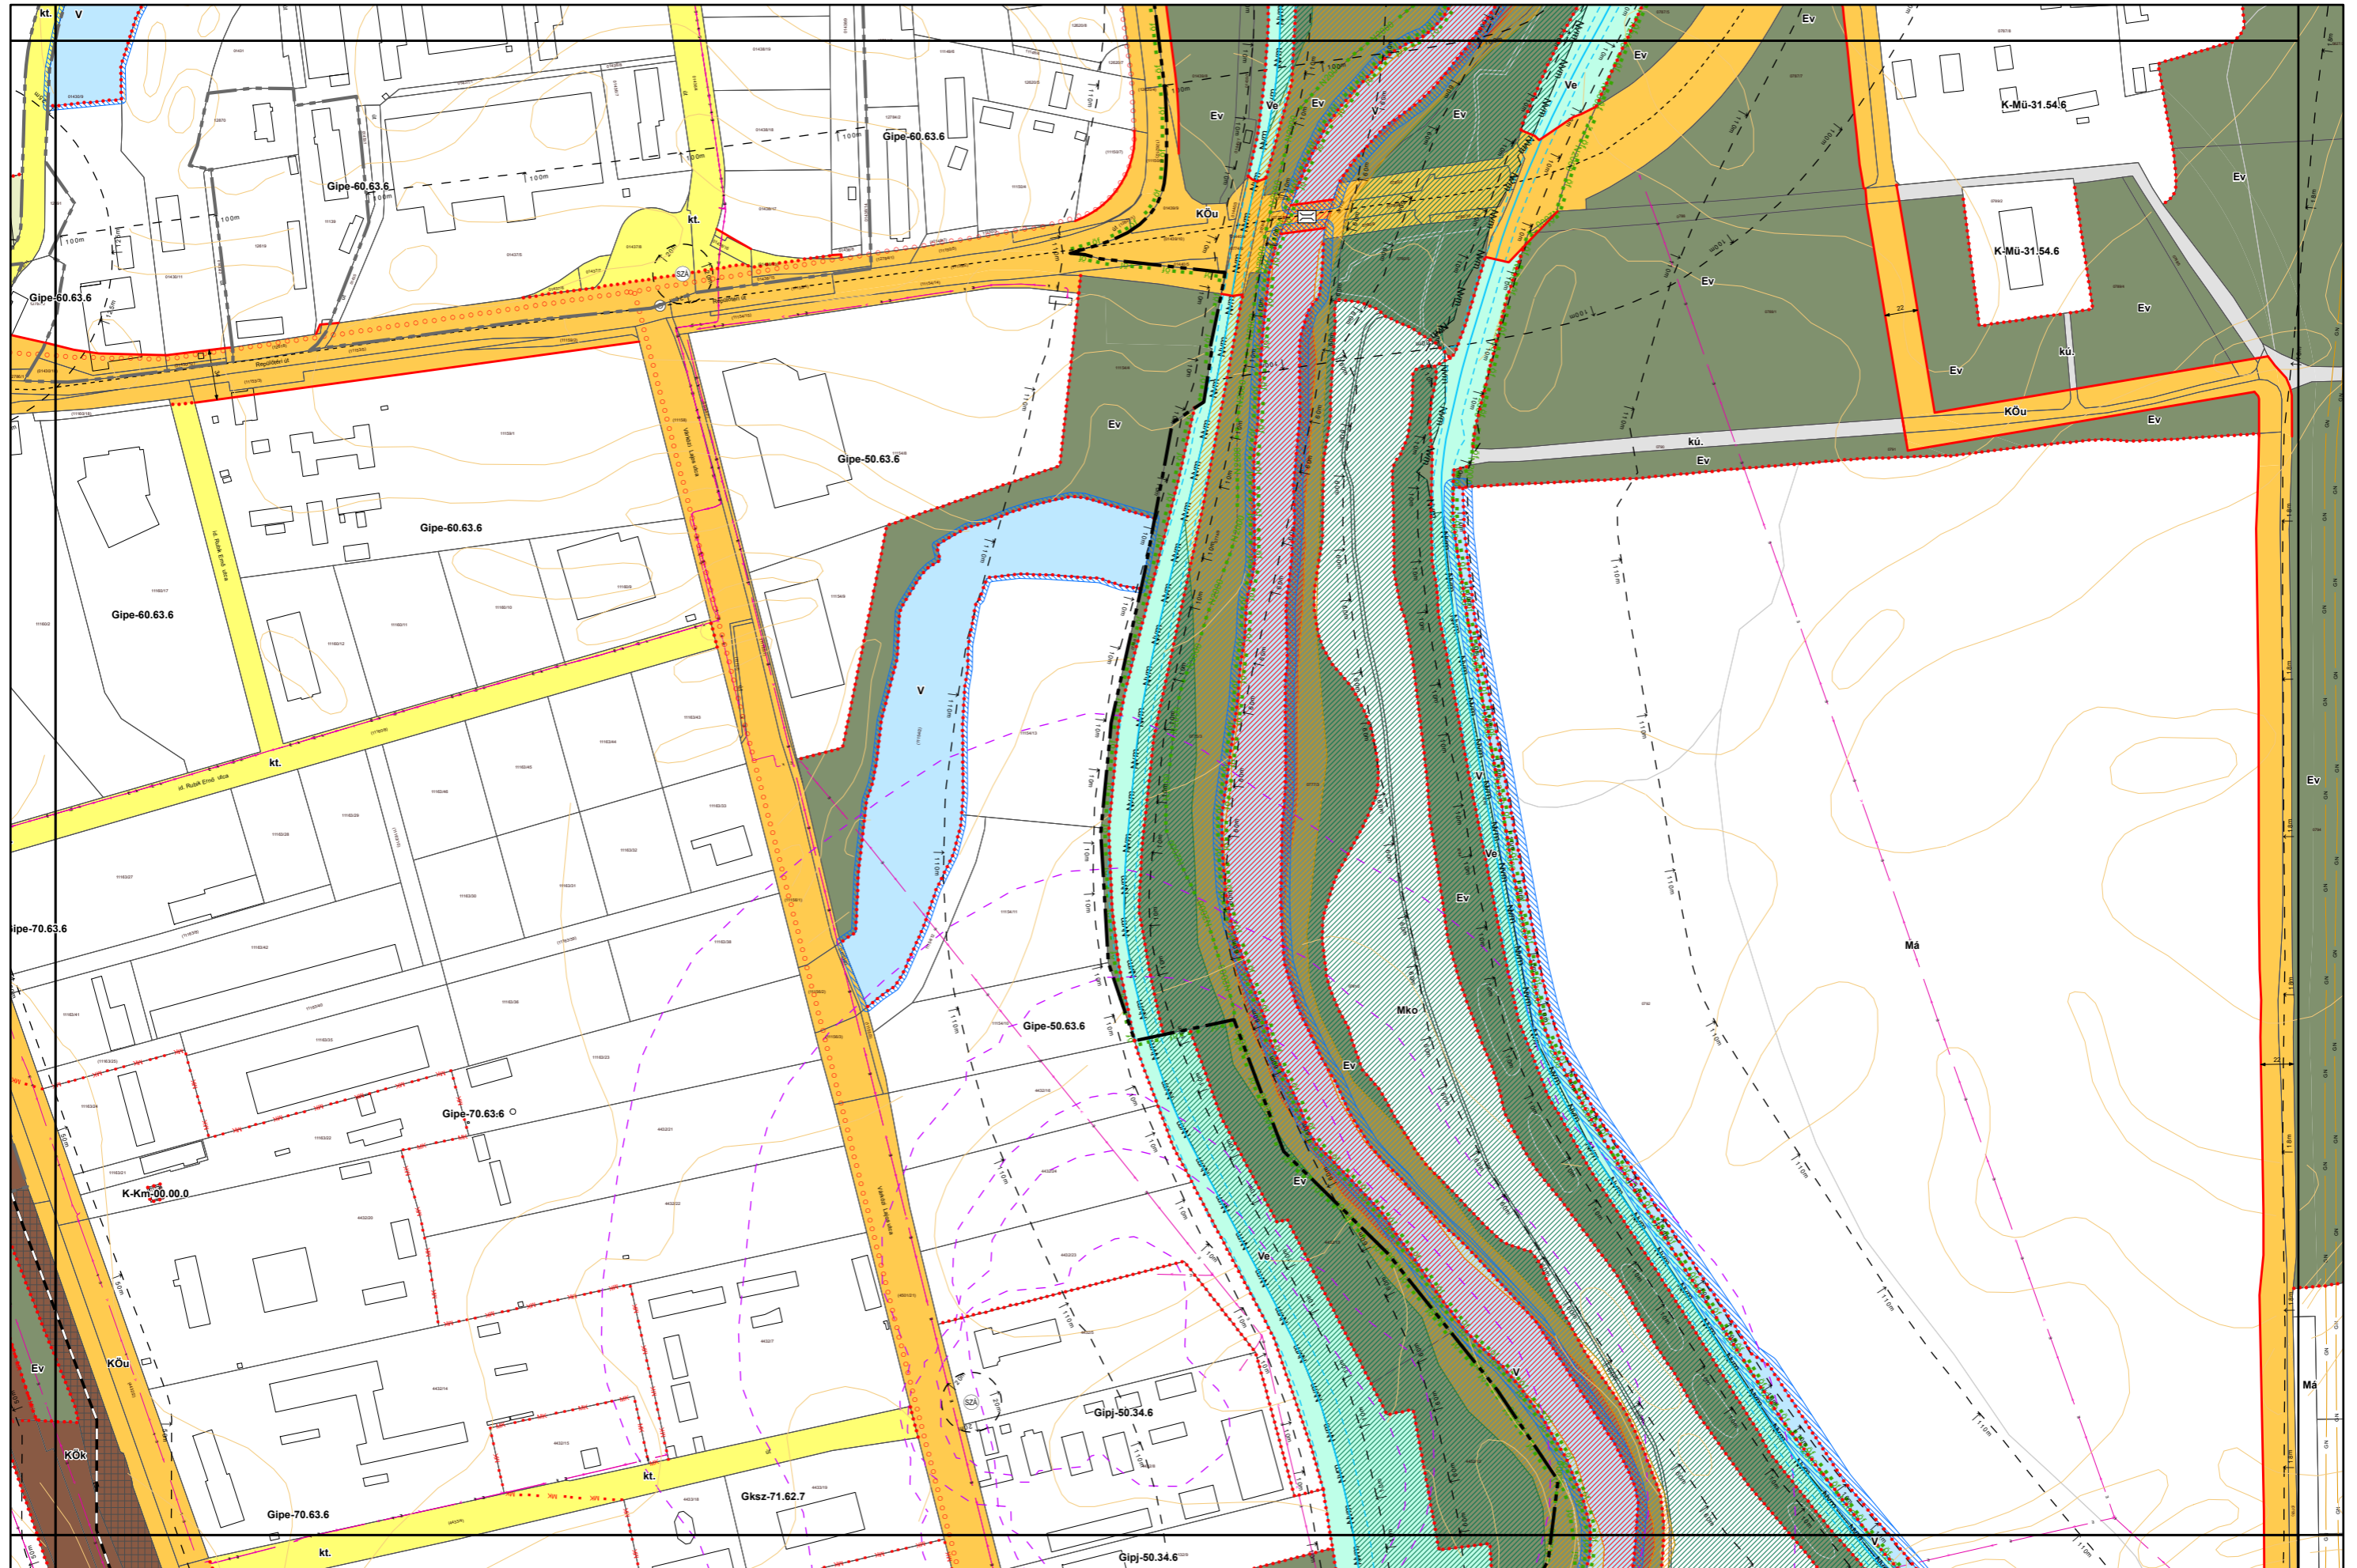

1. melléklet a 14/2024. (VI.21.) önkormányzati rendelethez

„5. melléklet a 38/2022. (XII. 16.) önkormányzati rendelethez

(A melléklet szövegét a(z) Belterületi\_szabályozási\_tervlapok\_módosítása.pdf elnevezésű fájl tartalmazza.)”

5. melléklet a 38/2022. (XII. 16.) önkormányzati rendelethez  
.../2024. (... ..) önkormányzati rendelettel módosított tervlap

# Miskolc Megyei Jogú Város Belterületi Szabályozási Terve M=1:4000

# Miskolc Megyei Jogú Város Belterületi Szabályozási Terve M=1:4000

Sajópetri