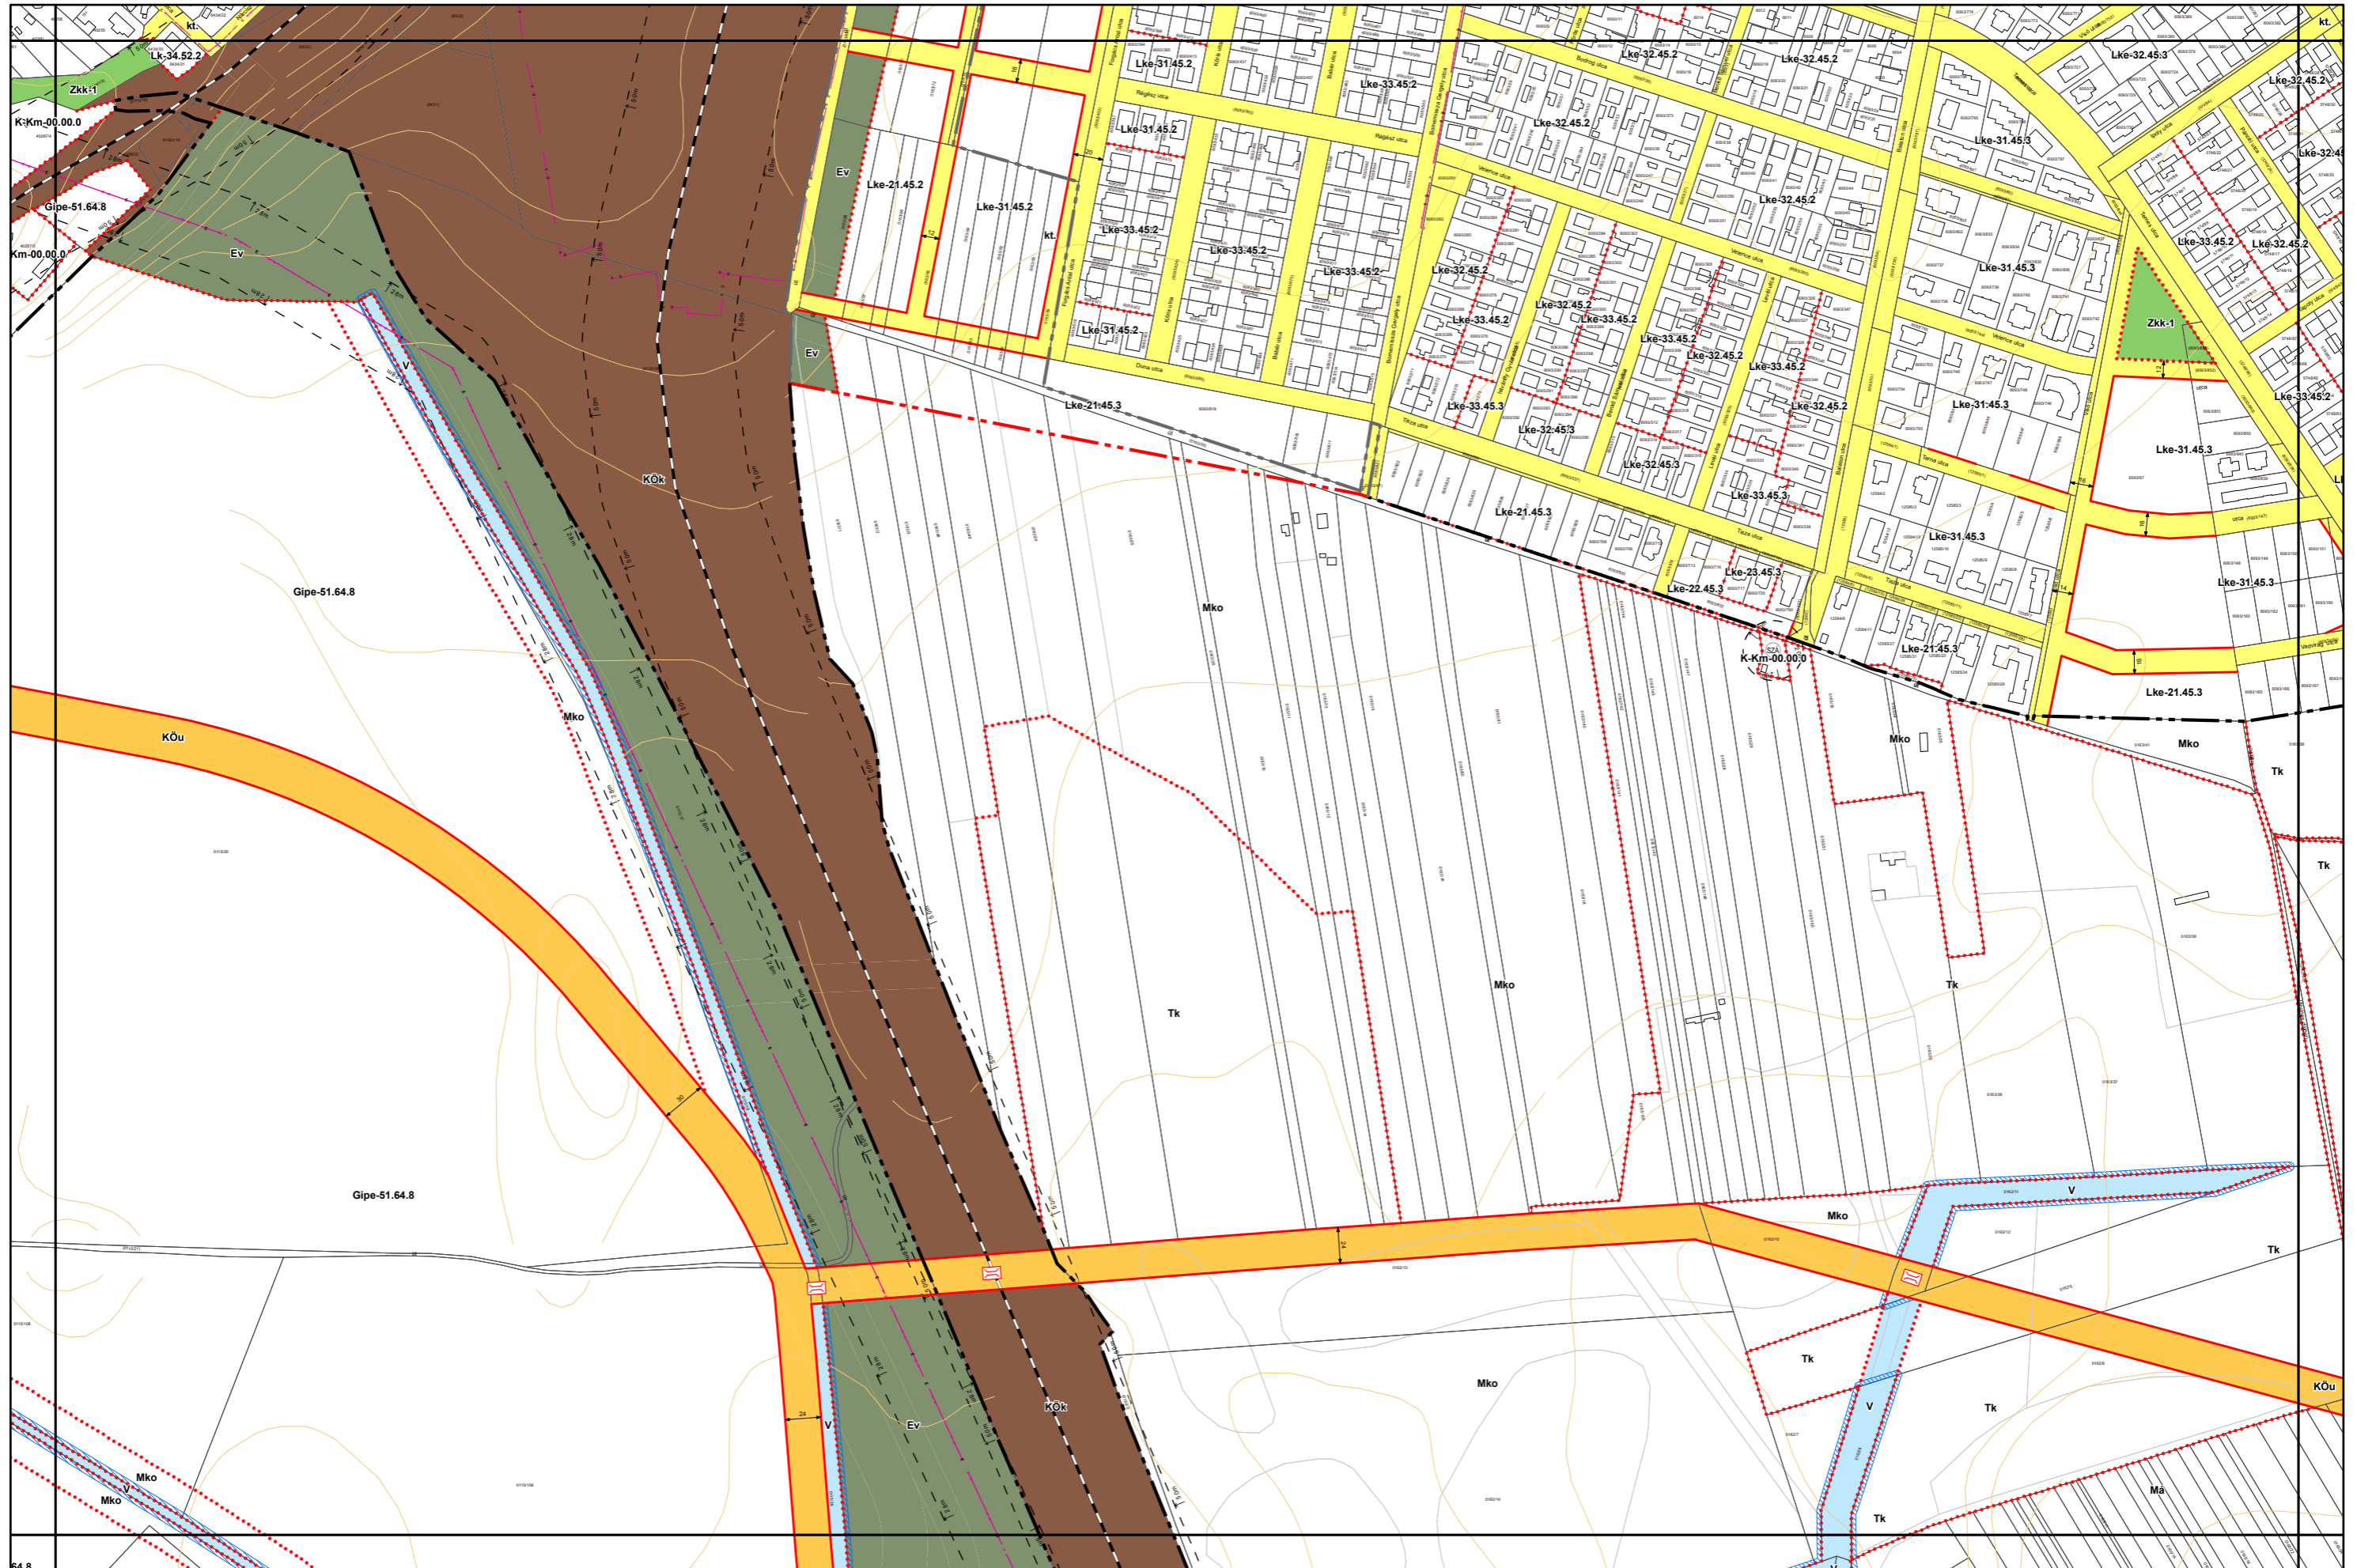

# Miskolc Megyei Jogú Város Belterületi Szabályozási Terve M=1:4000

# Miskolc Megyei Jogú Város Belterületi Szabályozási Terve M=1:4000

Sajópetri