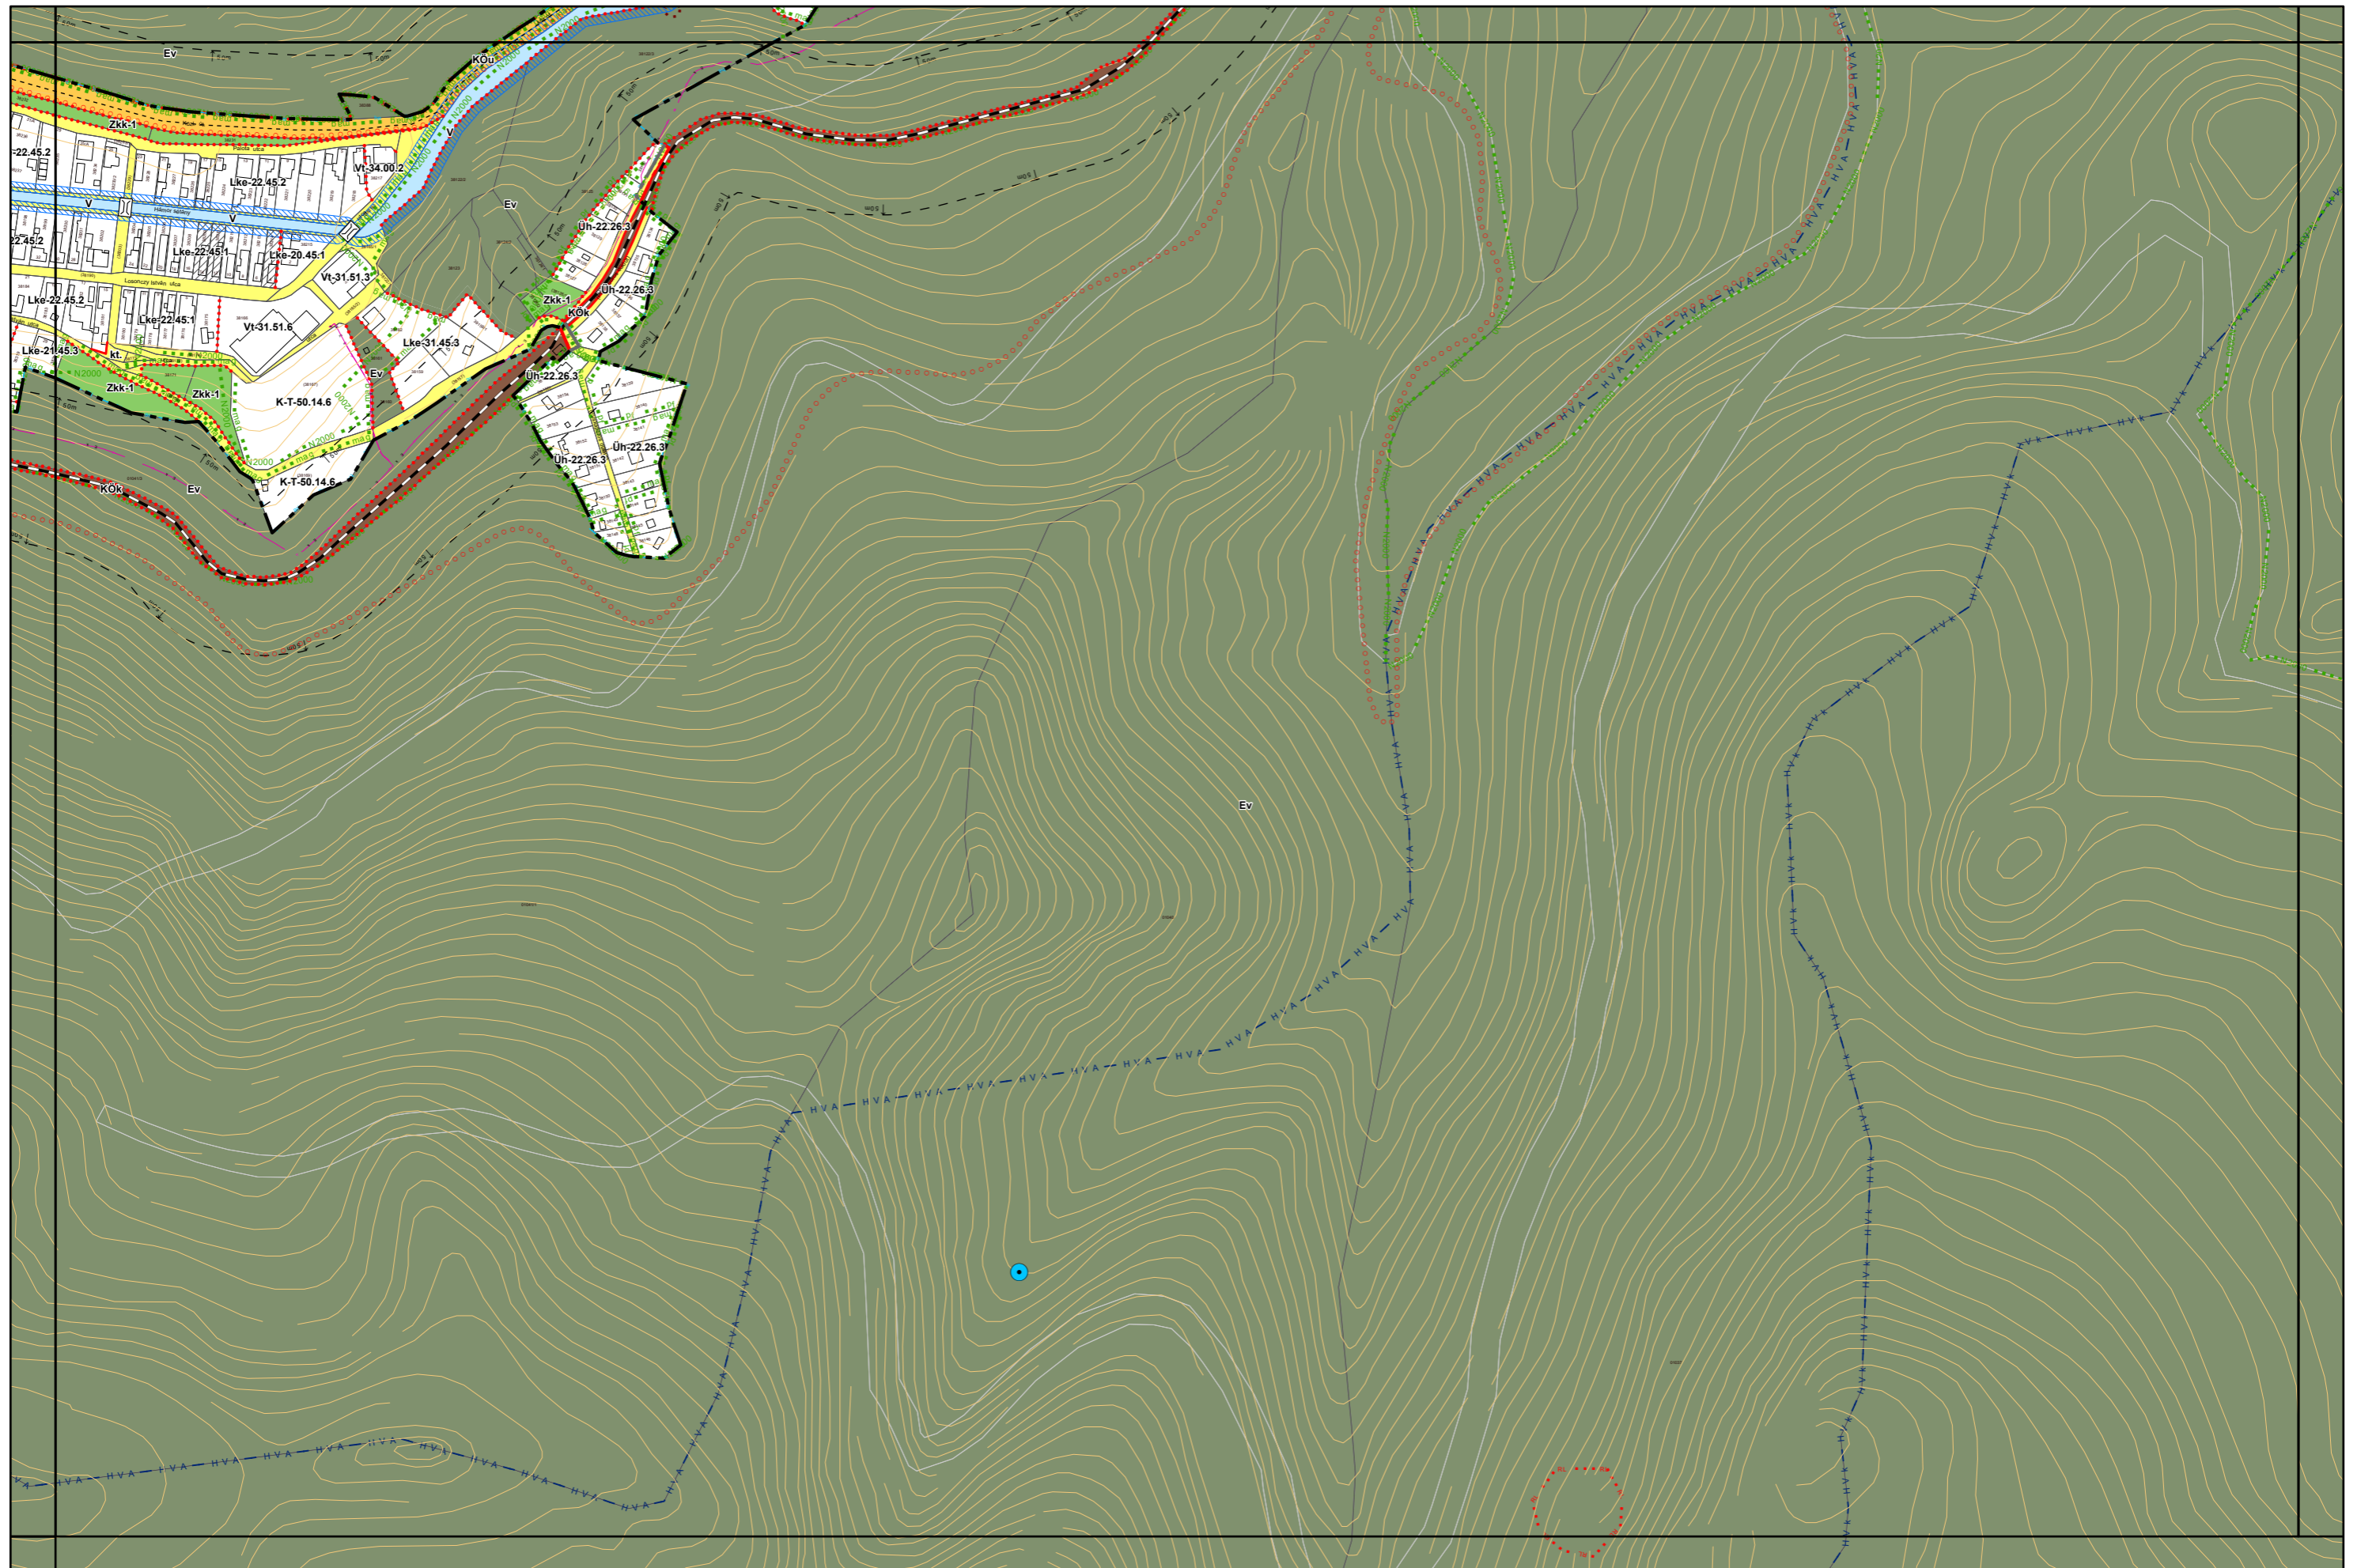

1. melléklet a 14/2024. (VI.21.) önkormányzati rendelethez

„5. melléklet a 38/2022. (XII. 16.) önkormányzati rendelethez

(A melléklet szövegét a(z) Belterületi\_szabályozási\_tervlapok\_módosítása.pdf elnevezésű fájl tartalmazza.)”

5. melléklet a 38/2022. (XII. 16.) önkormányzati rendelethez  
.../2024. (... ..) önkormányzati rendelettel módosított tervlap

# Miskolc Megyei Jogú Város Belterületi Szabályozási Terve M=1:4000

# Miskolc Megyei Jogú Város Belterületi Szabályozási Terve M=1:4000

Sajópetri