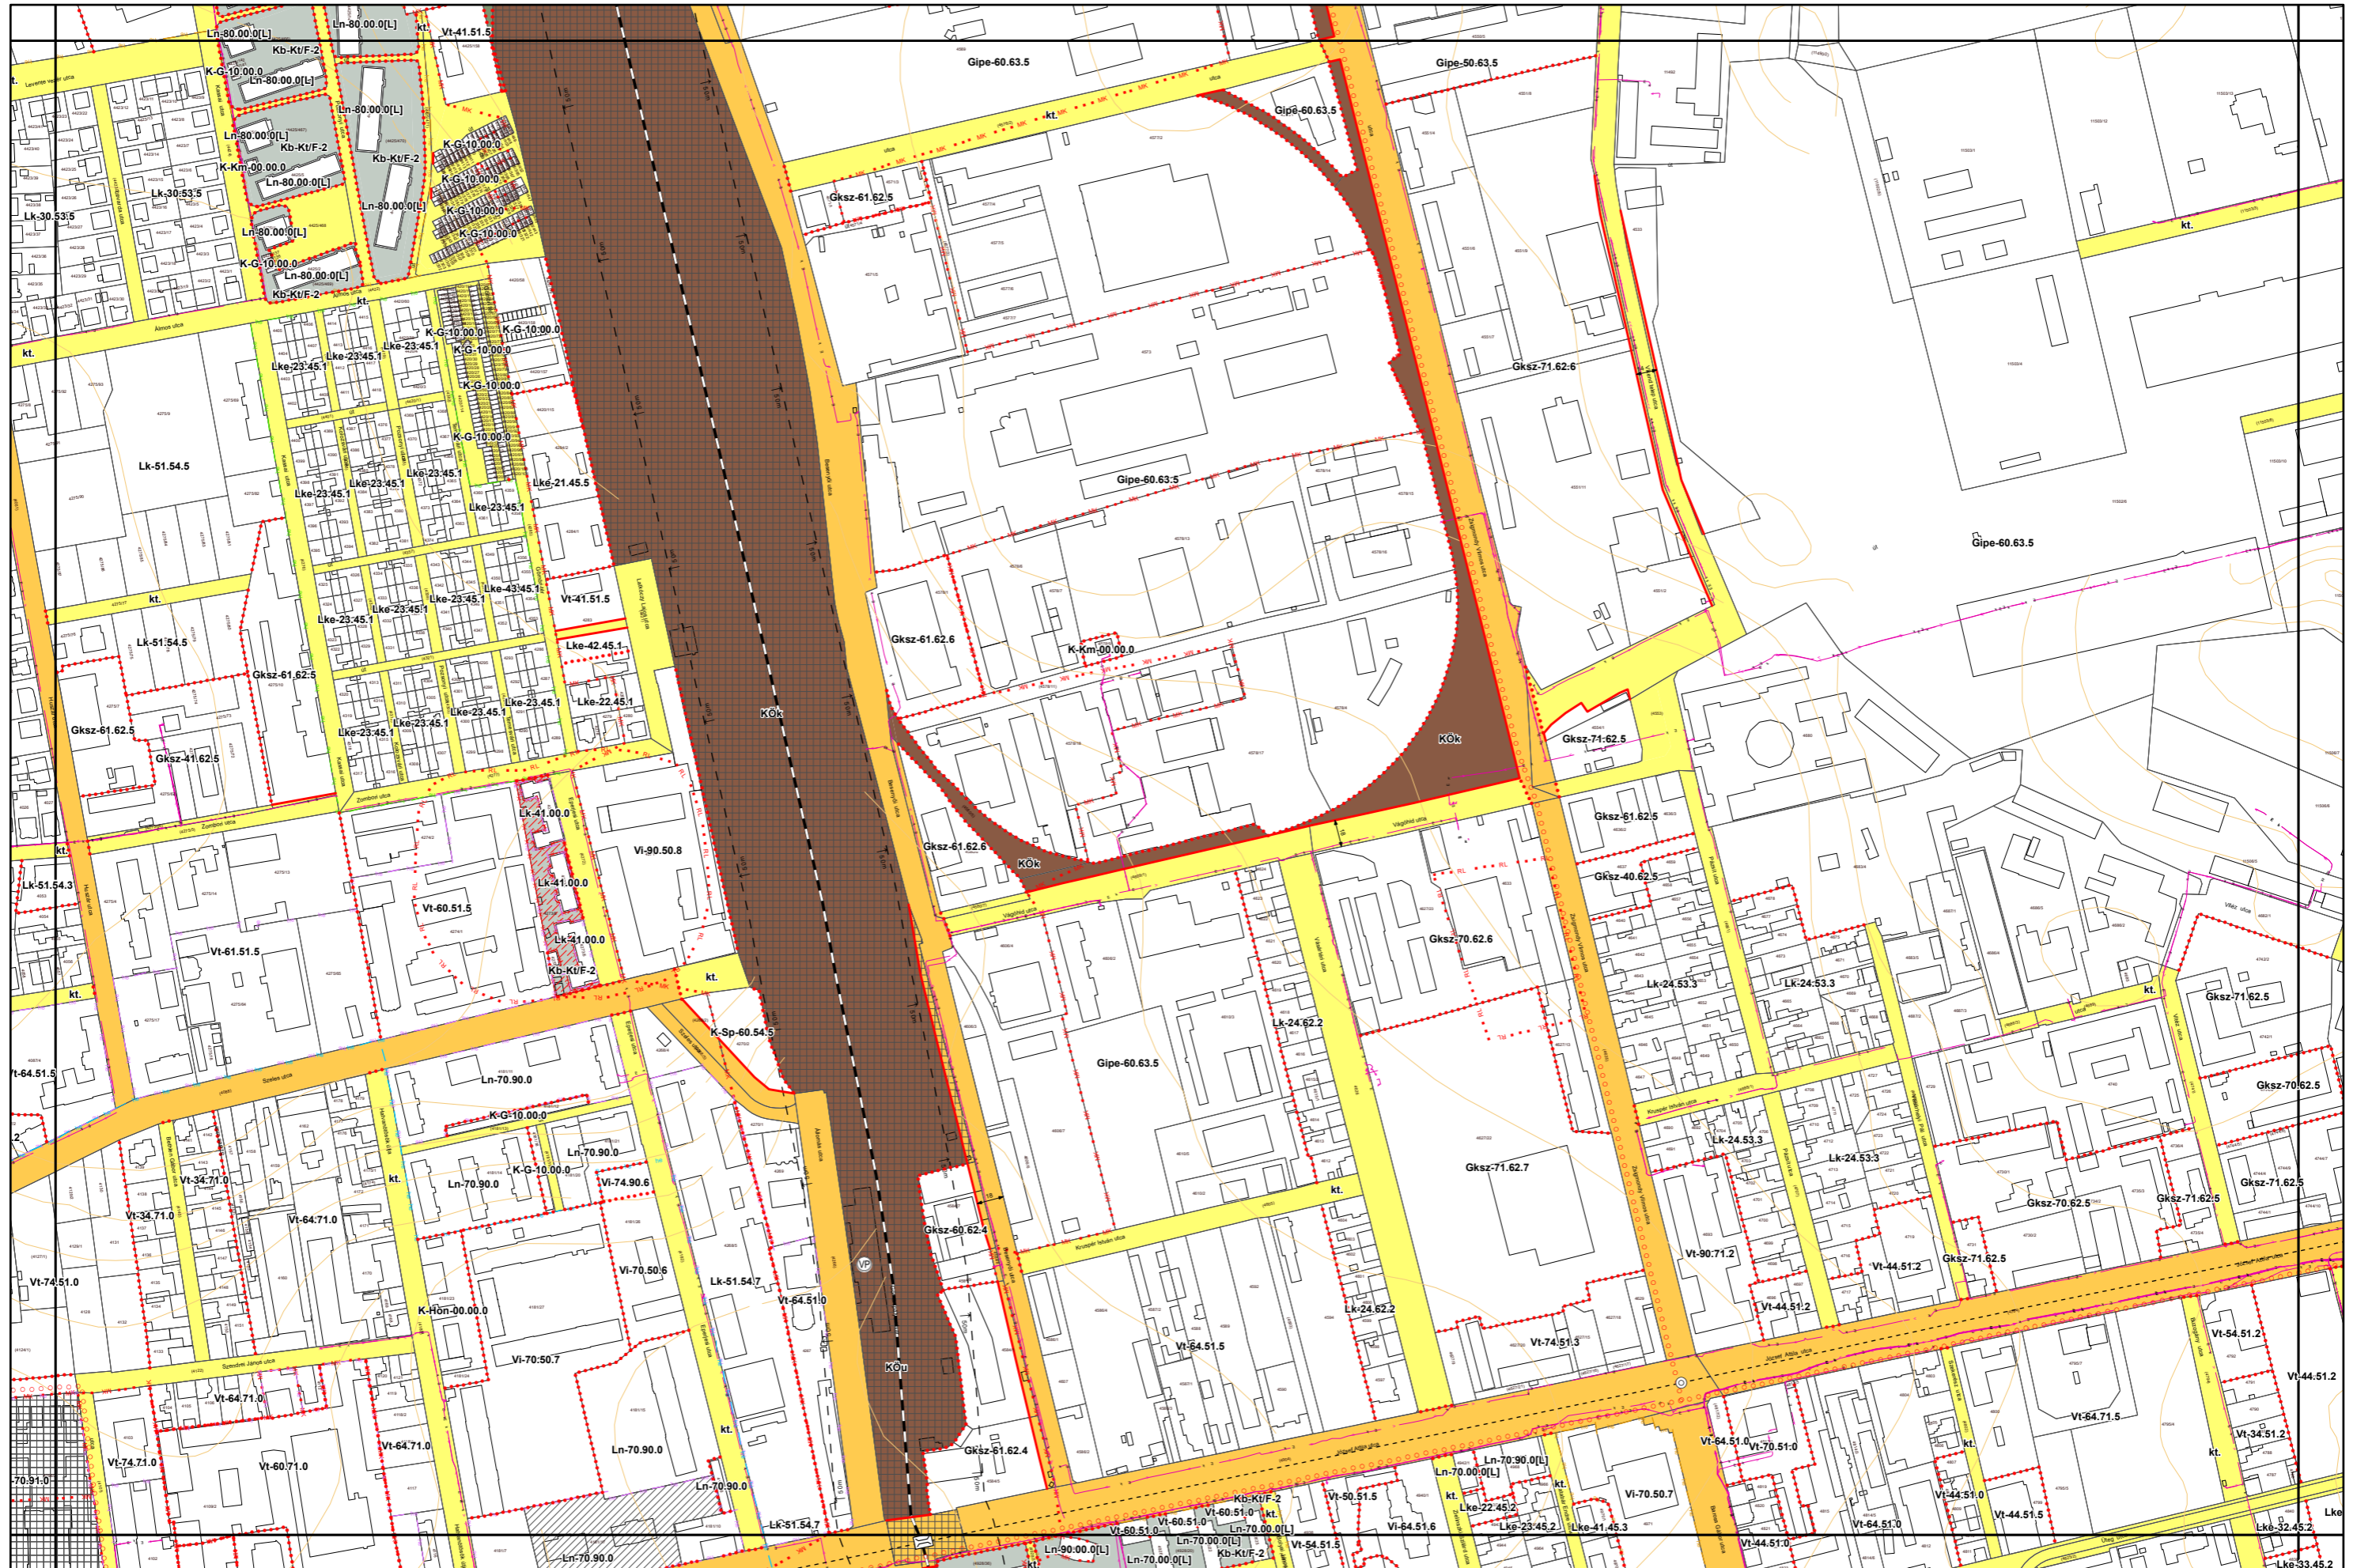

1. melléklet a 14/2024. (VI.21.) önkormányzati rendelethez

„5. melléklet a 38/2022. (XII. 16.) önkormányzati rendelethez

(A melléklet szövegét a(z) Belterületi\_szabályozási\_tervlapok\_módosítása.pdf elnevezésű fájl tartalmazza.)”

5. melléklet a 38/2022. (XII. 16.) önkormányzati rendelethez  
.../2024. (... ..) önkormányzati rendelettel módosított tervlap

# Miskolc Megyei Jogú Város Belterületi Szabályozási Terve M=1:4000

Sajópetri