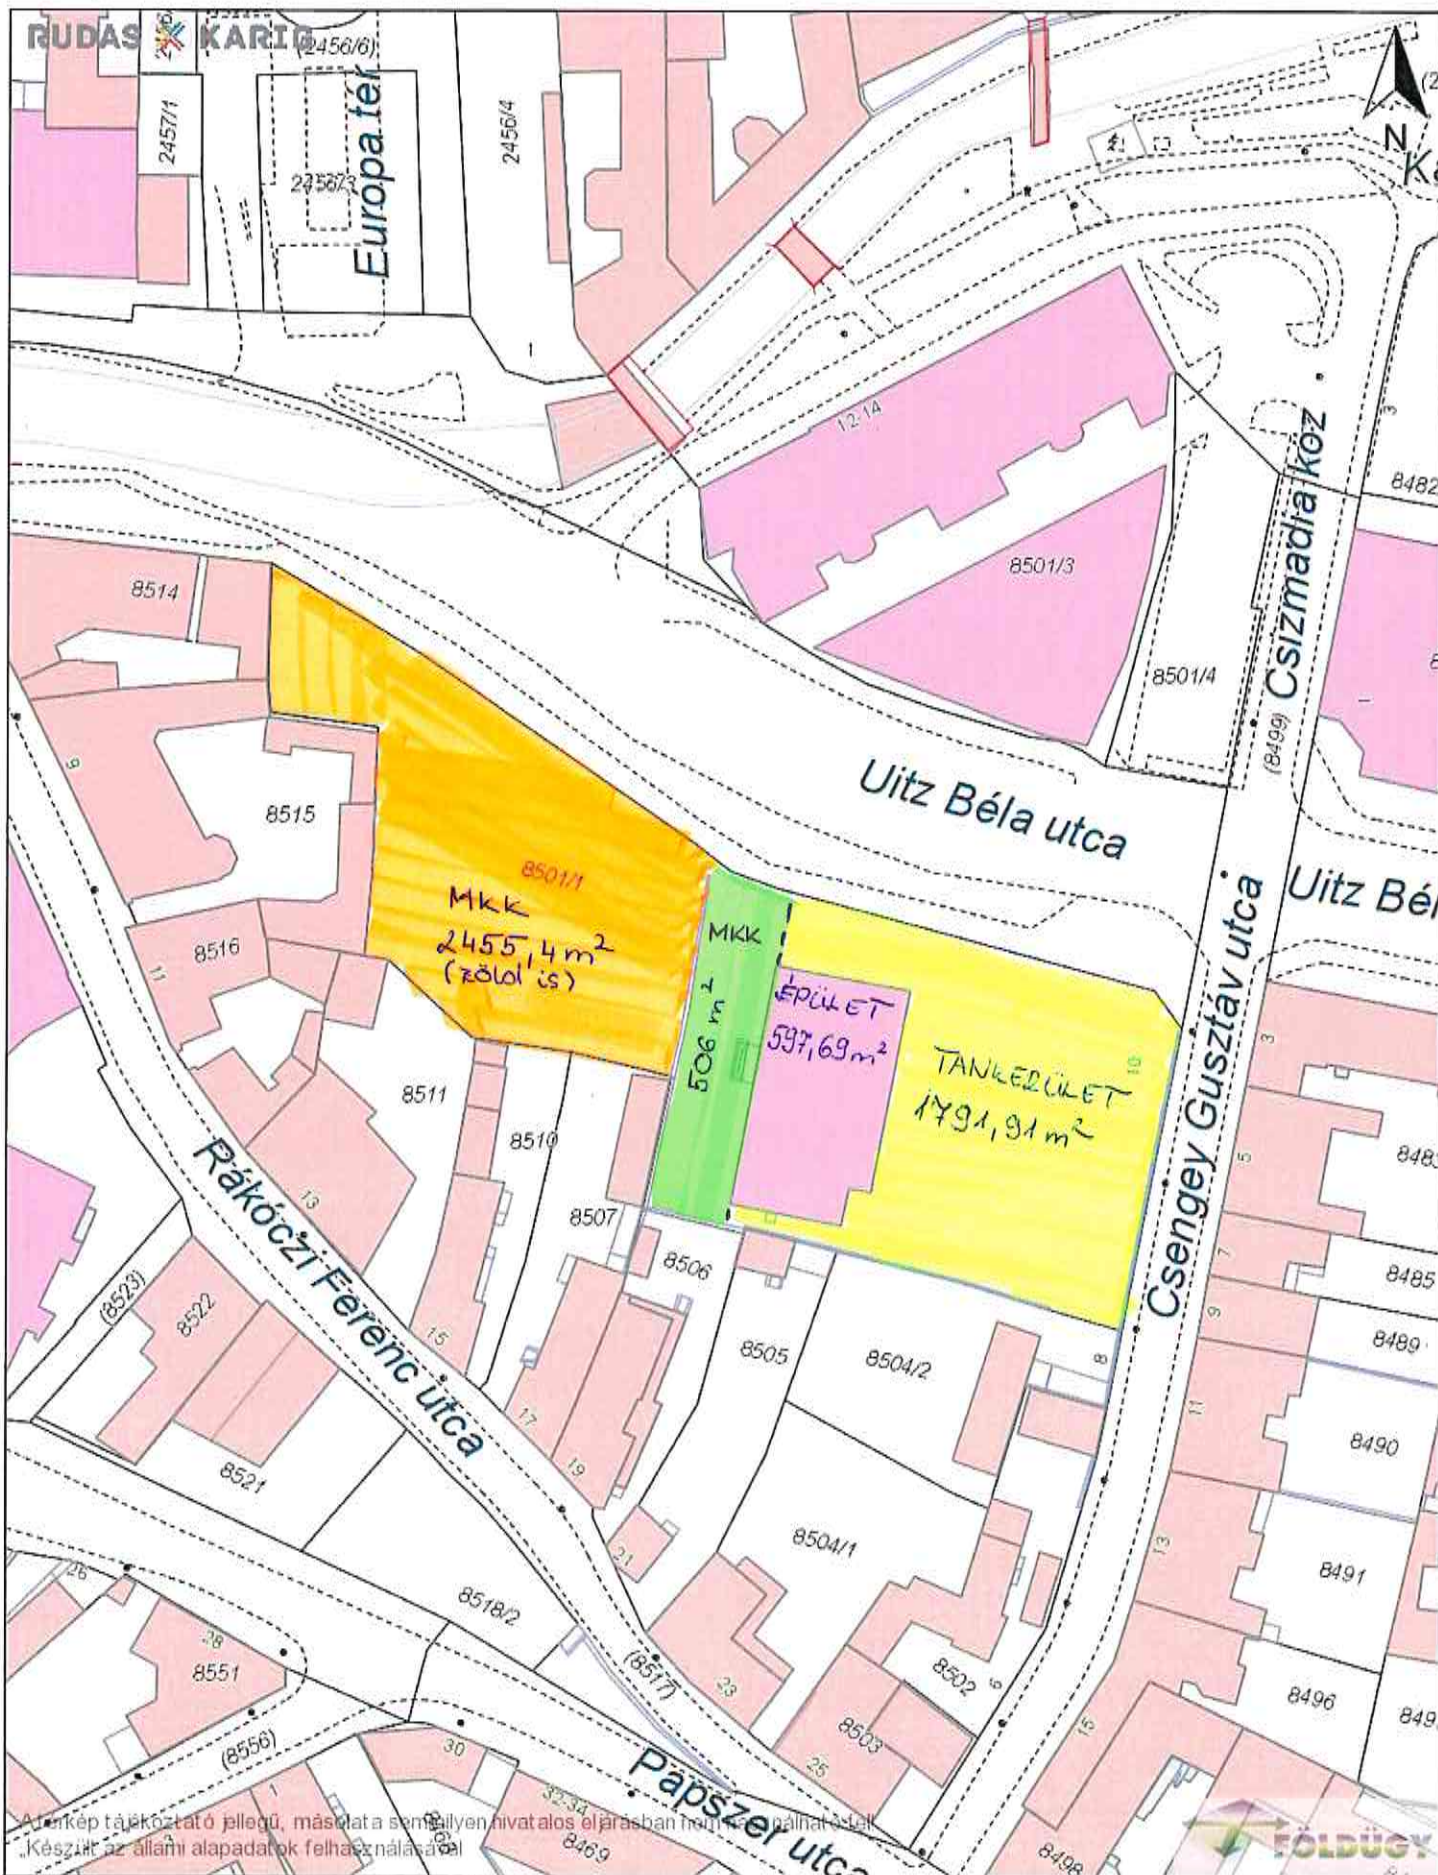

# Melléklet (Udvar felosztása)

Az térkép tájékoztató jellegű, másolatát semmilyen hivatalos eljárásban nem lehet alkalmazni.  
Készült az állami alapadatok felhasználásával.

Dátum: 2022.04.13 09:41  
Készítette: Miskolc GISPÁN Felhő  
Méretarány: 1:1000  
Koordináta: 779185.56, 307695.82 - 779375.53, 307942.59  
Megjegyzés: