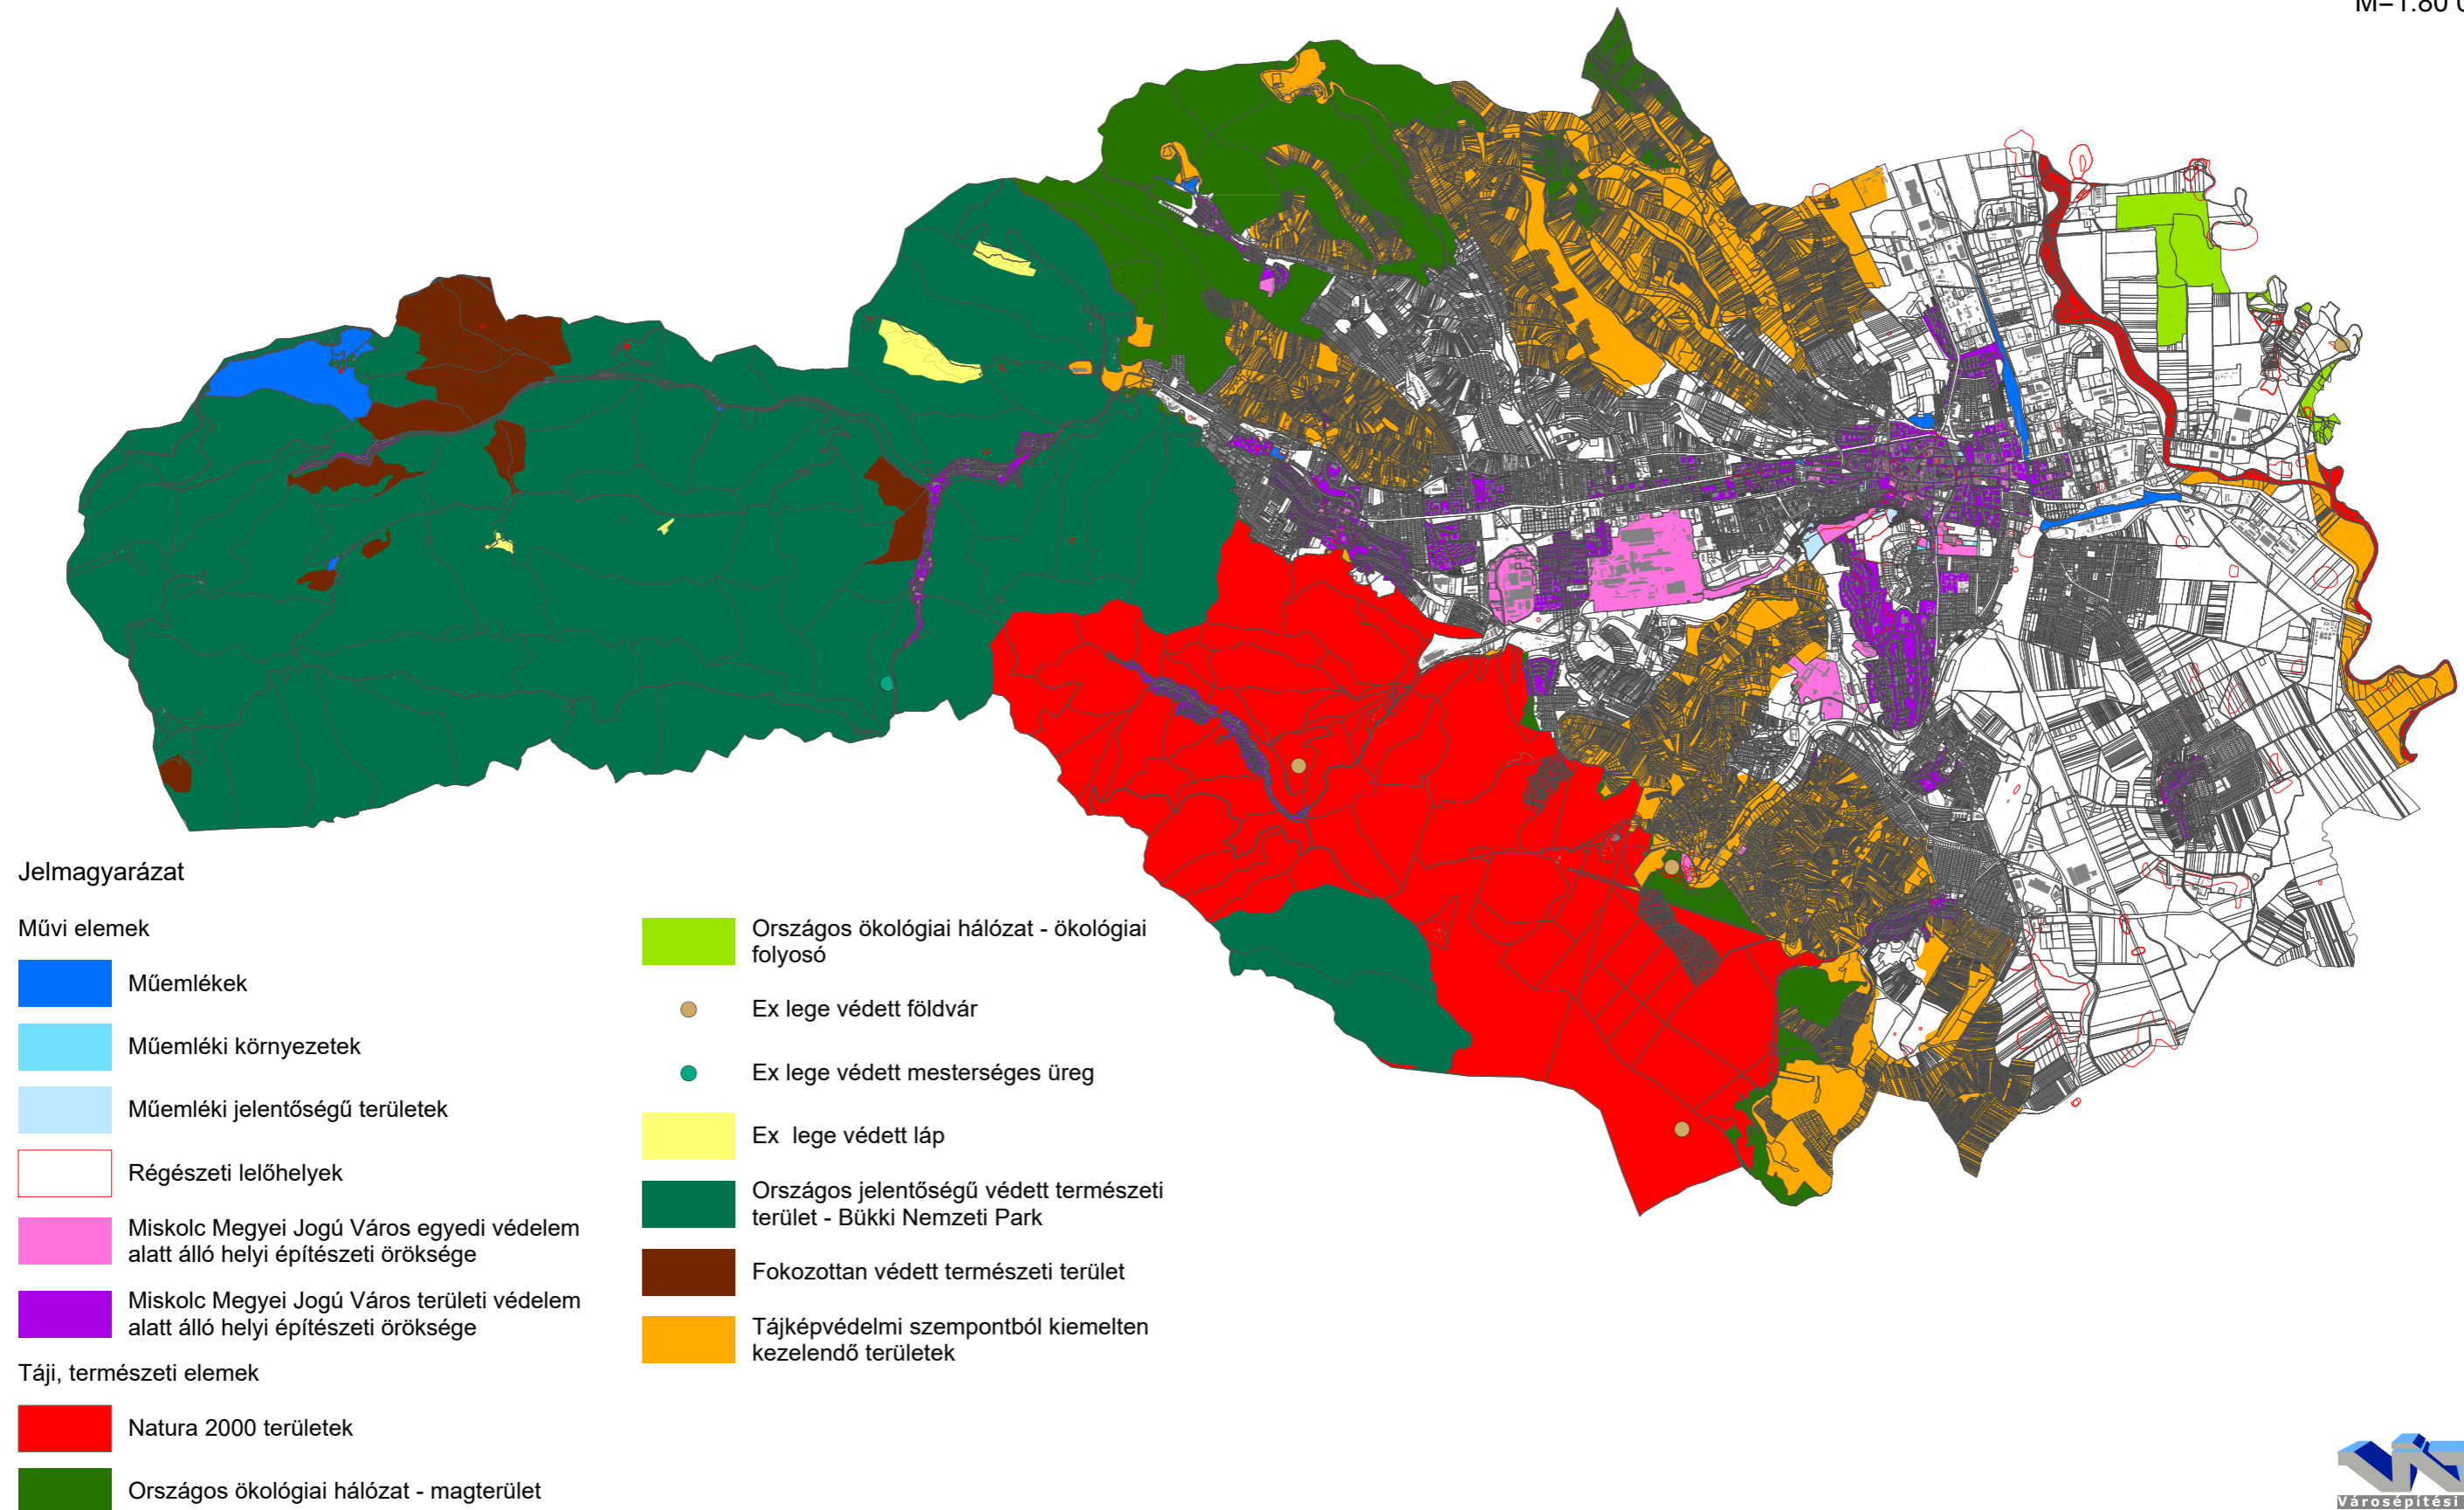

A TELEPÜLÉSKÉP VÉDELME  
SZEMPONTJÁBÓL KIEMELT  
TERÜLETEK LEHATÁROLÁSA

M=1:80 000

Jelmagyarázat

Művi elemek

- Műemlékek
- Műemléki környezetek
- Műemléki jelentőségű területek
- Régészeti lelőhelyek
- Miskolc Megyei Jogú Város egyedi védelem alatt álló helyi építészeti öröksége
- Miskolc Megyei Jogú Város területi védelem alatt álló helyi építészeti öröksége

Táji, természeti elemek

- Natura 2000 területek
- Országos ökológiai hálózat - magterület
- Országos ökológiai hálózat - ökológiai folyosó
- Ex lege védett földvár
- Ex lege védett mesterséges üreg
- Ex lege védett láp
- Országos jelentőségű védett természeti terület - Bükki Nemzeti Park
- Fokozottan védett természeti terület
- Tájképvédelmi szempontból kiemelten kezelendő területek