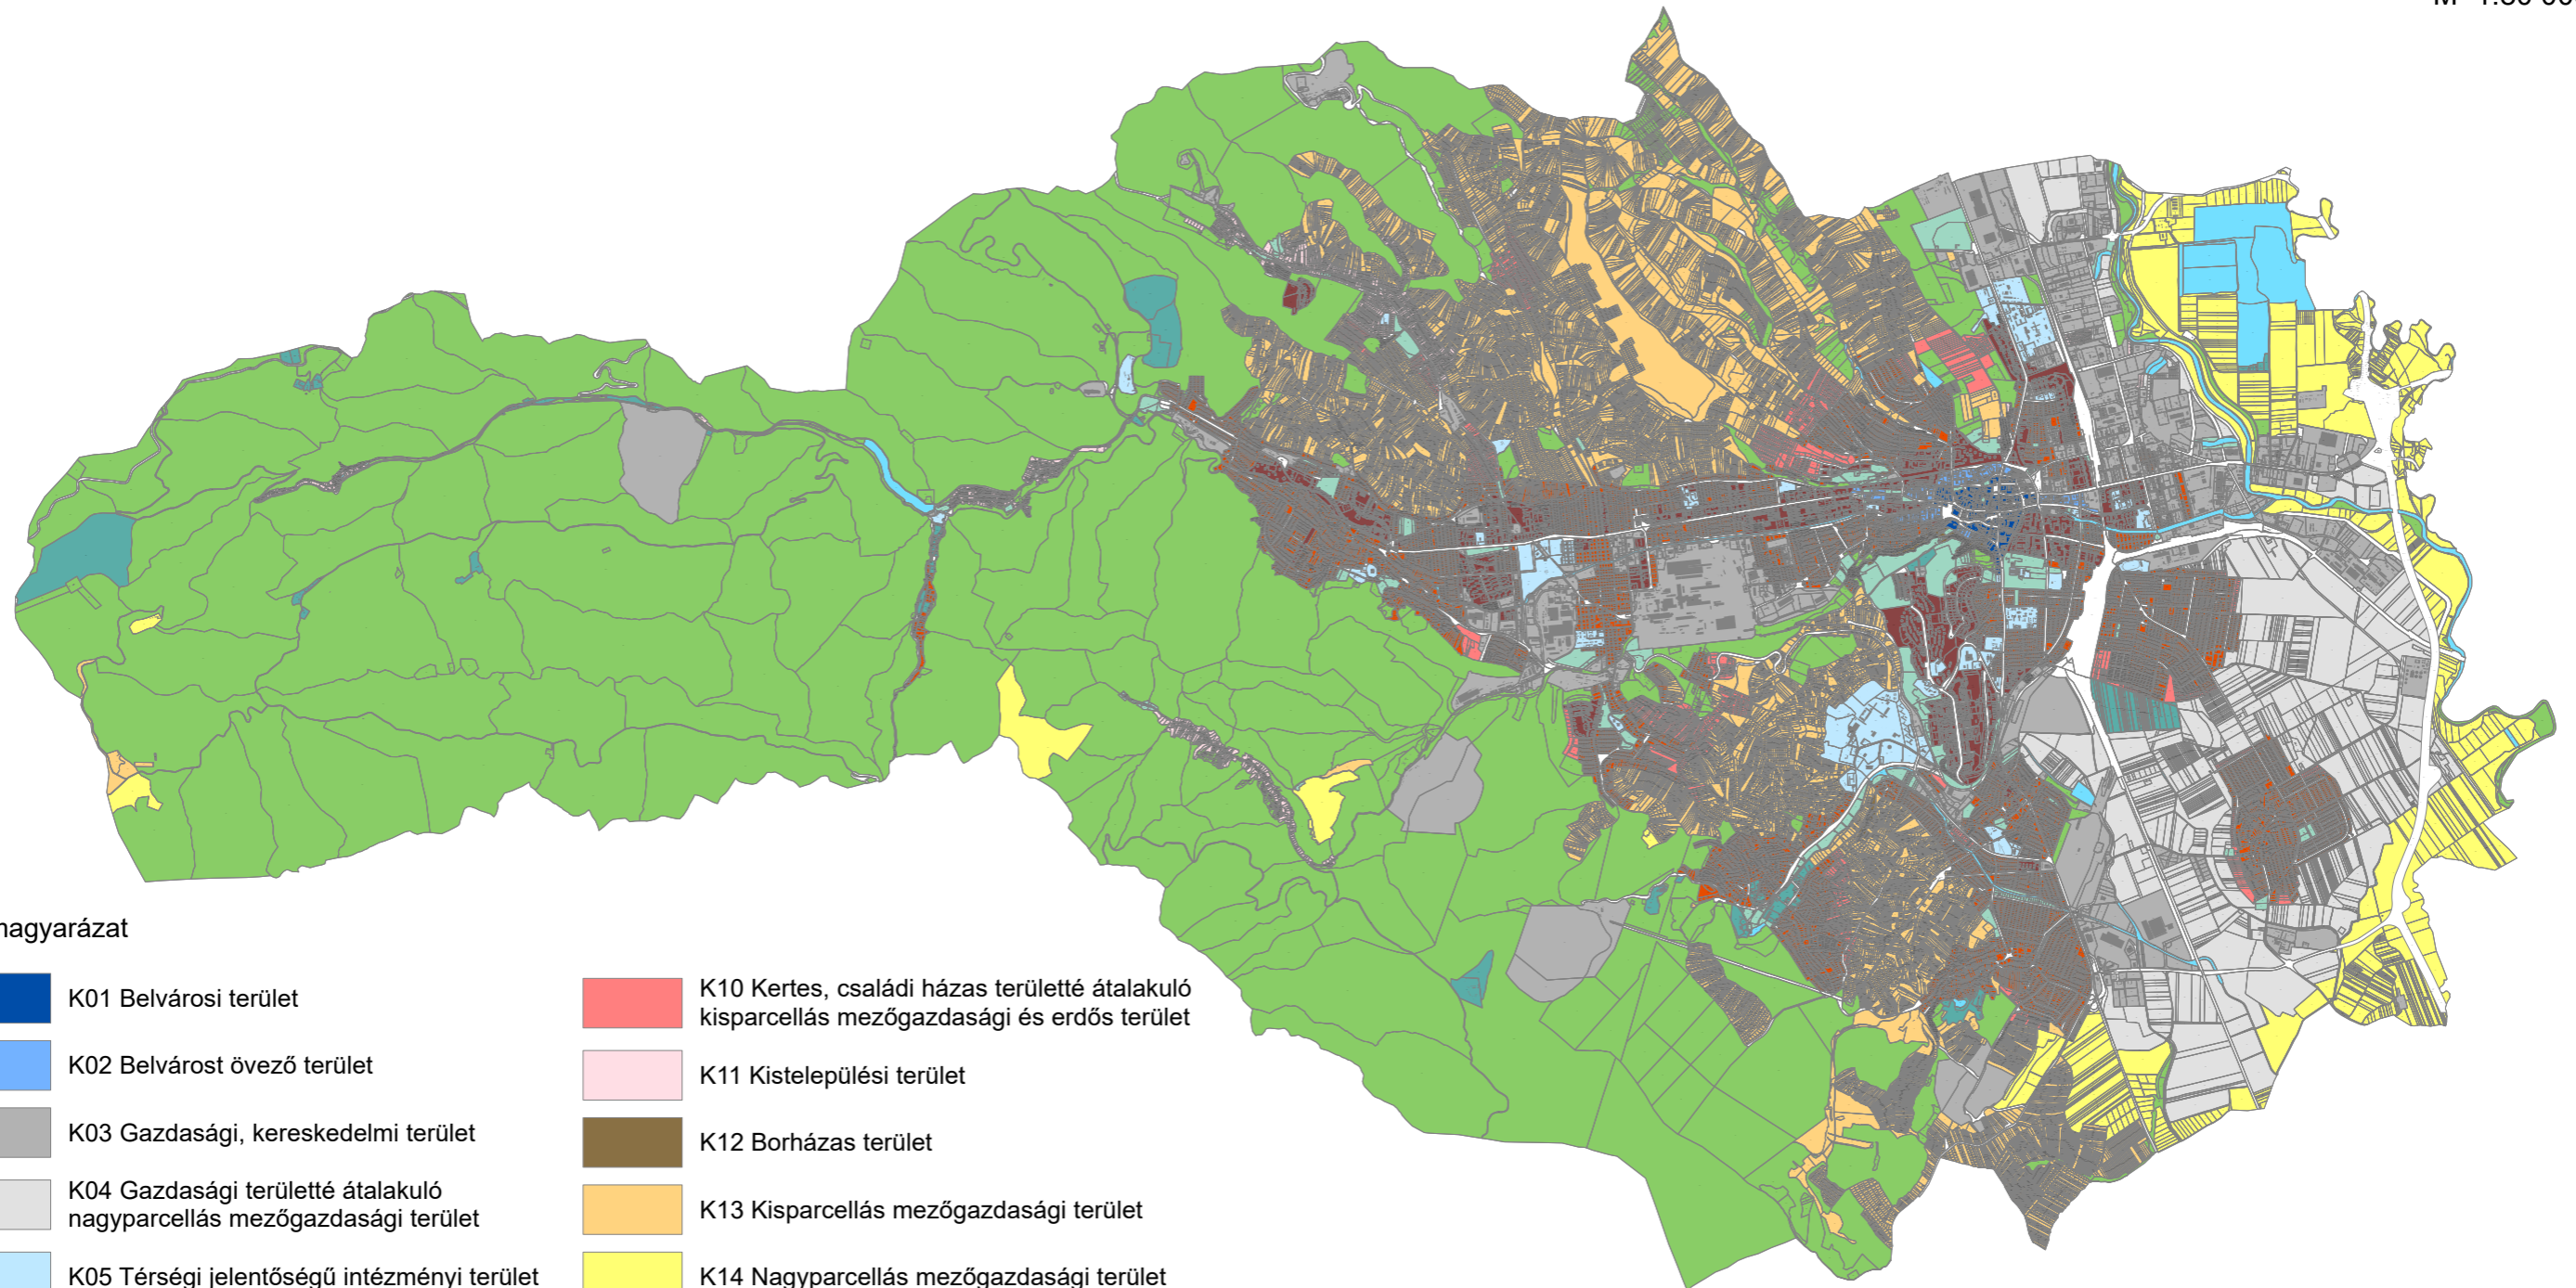

MISKOLC MEGYEI JOGÚ VÁROS
TELEPÜLÉSKÉPI SZEMPONTBÓL
MEGHATÁROZÓ, ELTÉRŐ
KARAKTERŰ TERÜLETEI

M=1:80 000

Jelmagyarázat

- | | |
|---|---|
|  K01 Belvárosi terület |  K10 Kertes, családi házas területté átalakuló kispárcellás mezőgazdasági és erdős terület |
|  K02 Belvárost övező terület |  K11 Kistelepülési terület |
|  K03 Gazdasági, kereskedelmi terület |  K12 Borházas terület |
|  K04 Gazdasági területté átalakuló nagypárcellás mezőgazdasági terület |  K13 Kispárcellás mezőgazdasági terület |
|  K05 Térségi jelentőségű intézményi terület |  K14 Nagypárcellás mezőgazdasági terület |
|  K06 Rekreációs terület |  K15 Erdős, fás terület |
|  K07 Települési jelentőségű zöldfelület |  K16 Vizek és környezetük |
|  K08 Lakótelepi, társasházi terület |  K17 Közlekedési terület |
|  K09 Kertes, családi házas terület | |