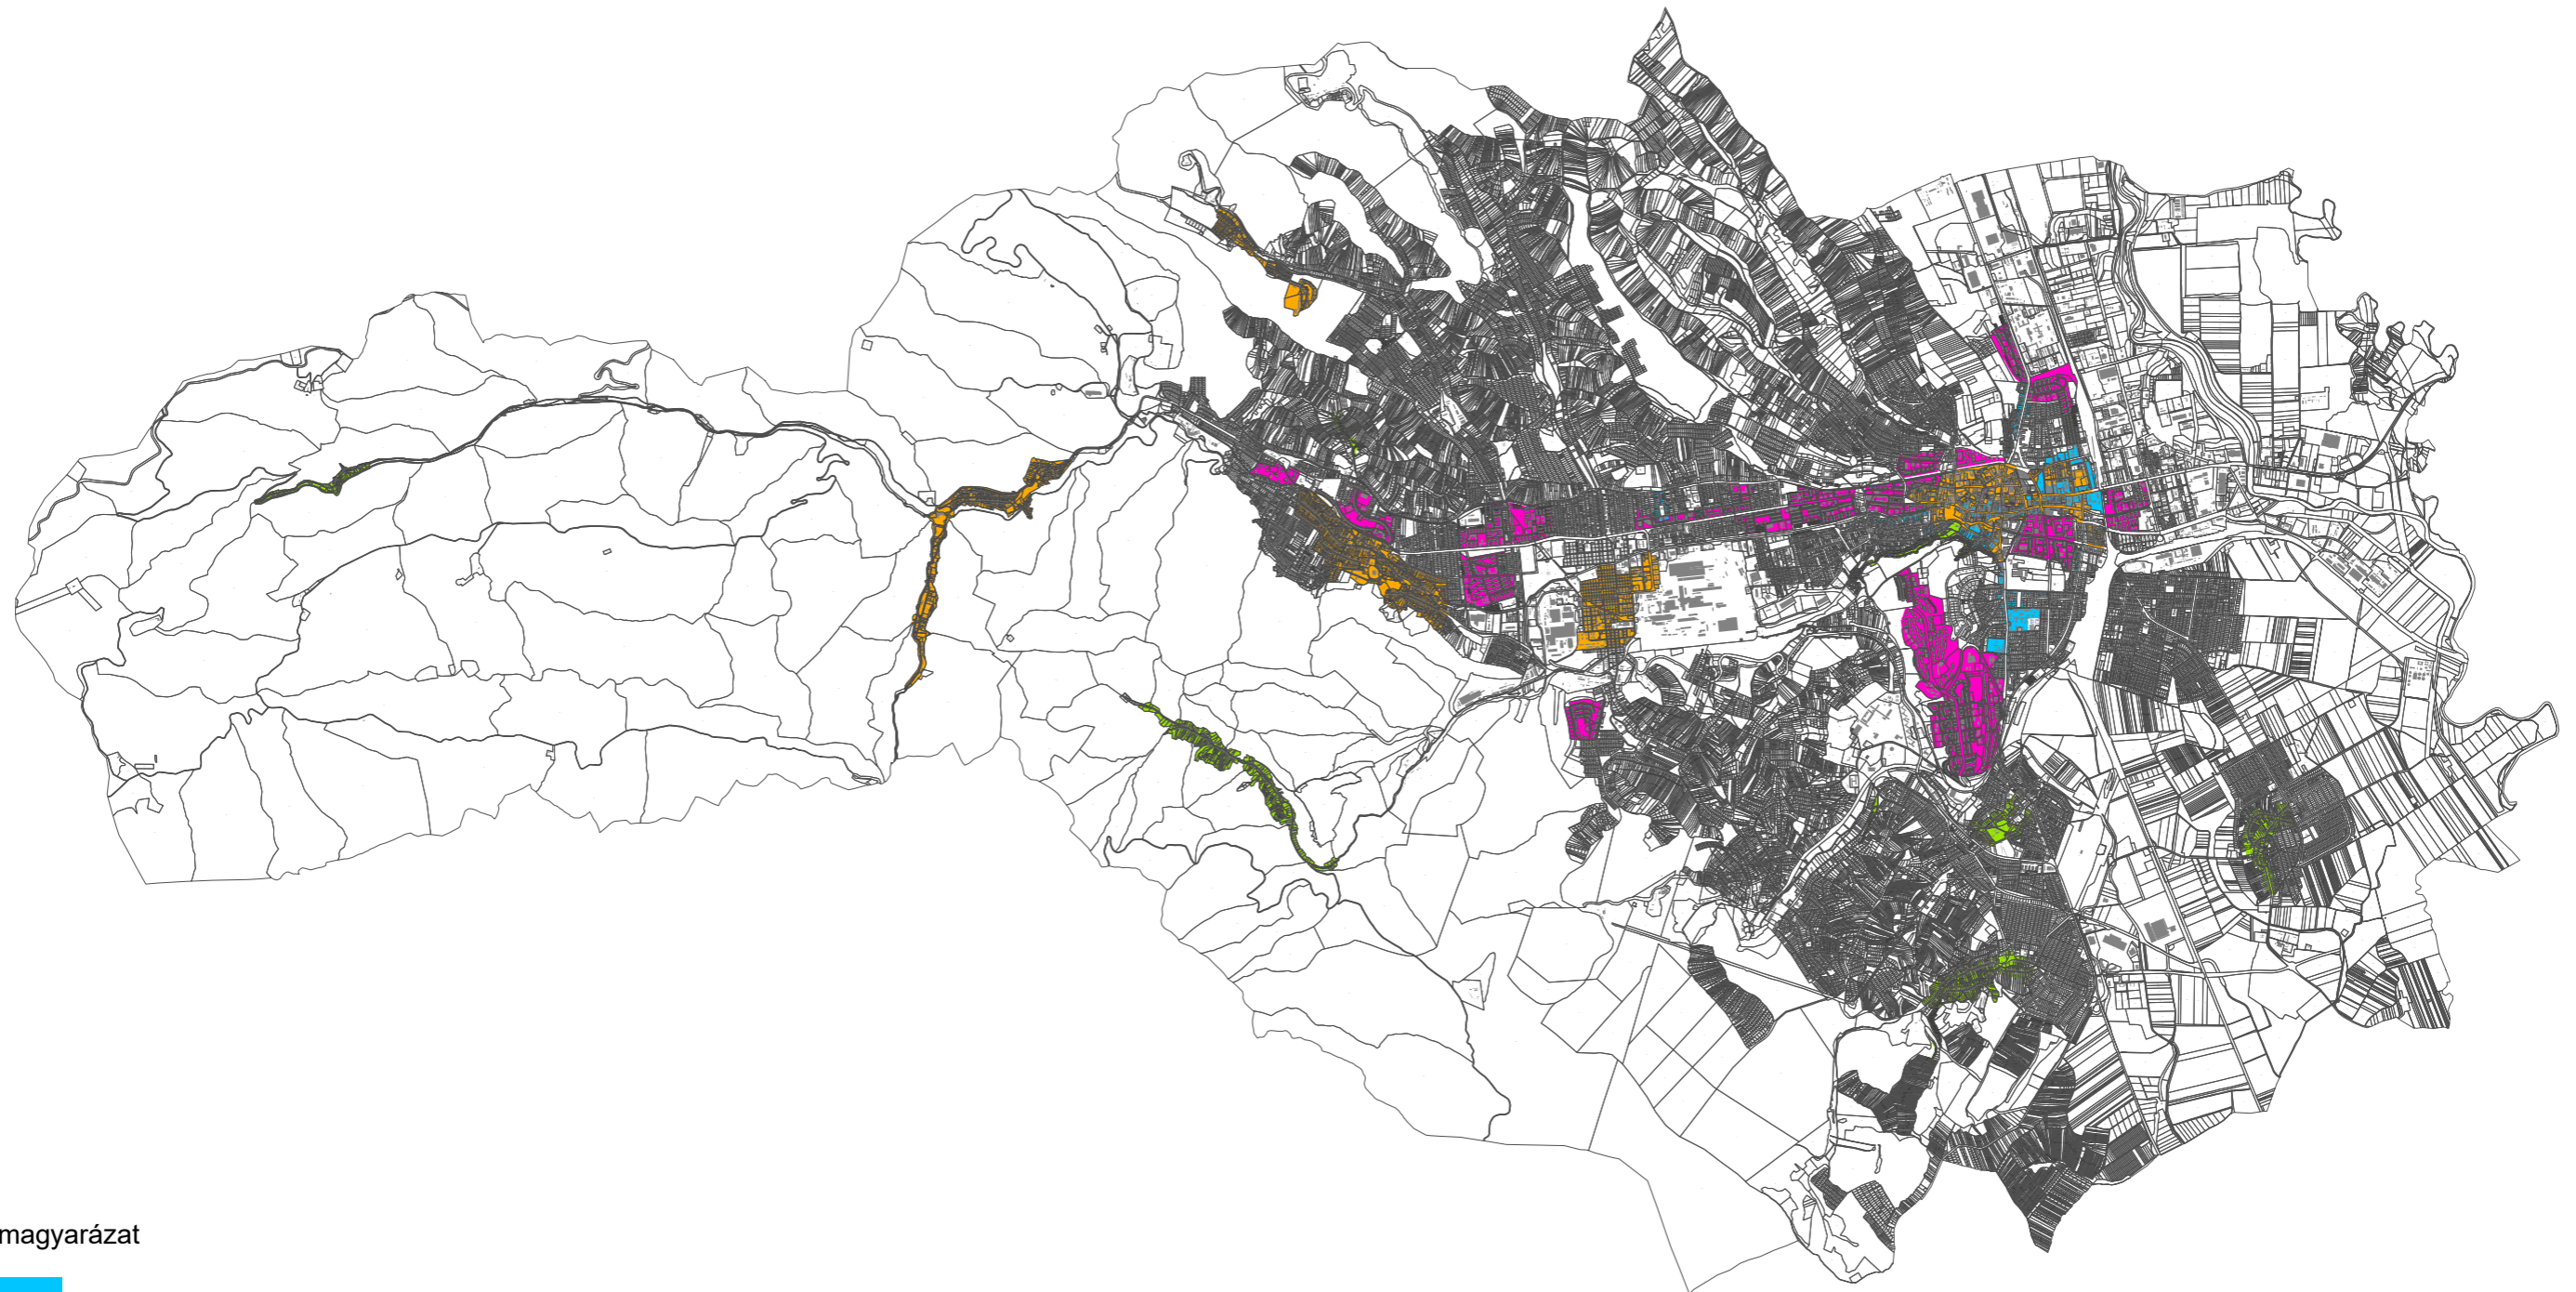

TERÜLETI VÉDELEM ALATT ÁLLÓ
ÉPÍTÉSZETI ÖRÖKSÉG
LEHATÁROLÁSA

M=1:80 000

Jelmagyarázat

-  Városképi védelem alatt álló területek
-  Városképi jelentőségű lakótelepek
-  Karaktervédelem alatt álló területek
-  Településszerkezeti védelem alatt álló területek