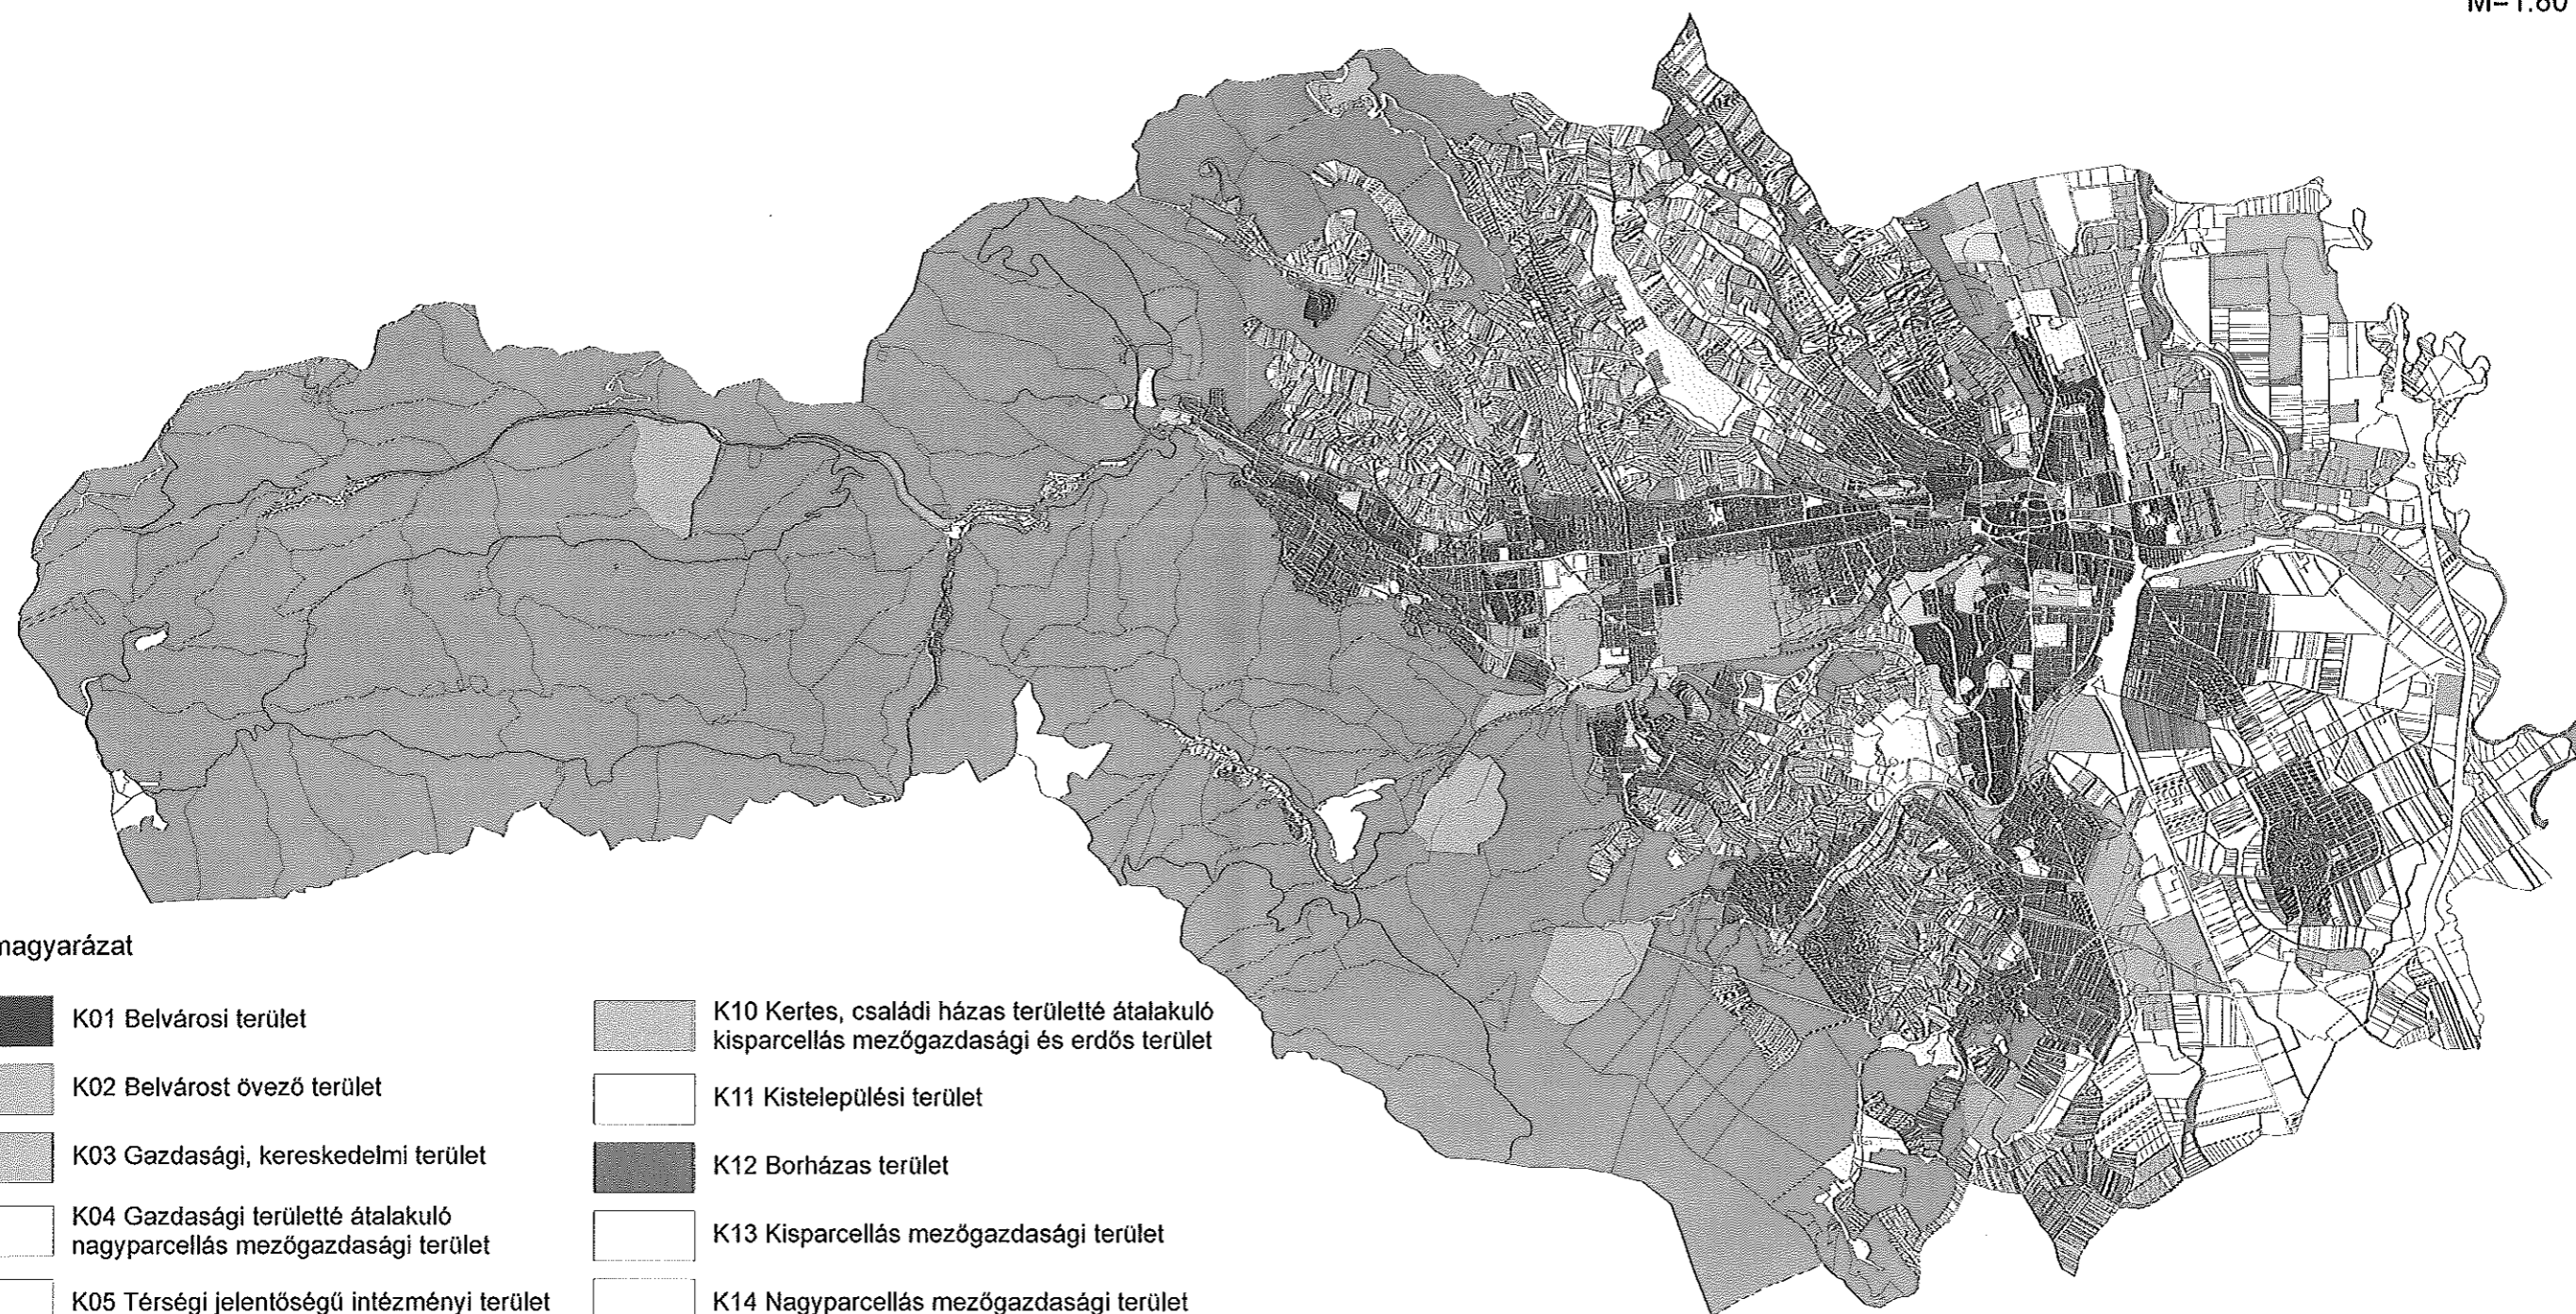

3. melléklet a 44/2017. (XII.22.) önkormányzati rendelethez

**MISKOLC MEGYEI JOGÚ VÁROS TELEPÜLÉSKÉPI SZEMPONTBÓL MEGHATÁROZÓ, ELTÉRŐ
KARAKTERŰ TERÜLETEI**

MISKOLC MEGYEI JOGÚ VÁROS
TELEPÜLÉSKÉPI SZEMPONTBÓL
MEGHATÁROZÓ, ELTÉRŐ
KARAKTERŰ TERÜLETEI

M=1:80 000

Jelmagyarázat

- | | |
|---|--|
|  K01 Belvárosi terület |  K10 Kertes, családi házas területté átalakuló kiscellás mezőgazdasági és erdős terület |
|  K02 Belvárost övező terület |  K11 Kistelepülési terület |
|  K03 Gazdasági, kereskedelmi terület |  K12 Borházas terület |
|  K04 Gazdasági területté átalakuló nagyparcellás mezőgazdasági terület |  K13 Kiscellás mezőgazdasági terület |
|  K05 Térségi jelentőségű intézményi terület |  K14 Nagyparcellás mezőgazdasági terület |
|  K06 Rekreációs terület |  K15 Erdős, fás terület |
|  K07 Települési jelentőségű zöldfelület |  K16 Vizek és környezetük |
|  K08 Lakótelepi, társasházi terület |  K17 Közlekedési terület |
|  K09 Kertes, családi házas terület | |